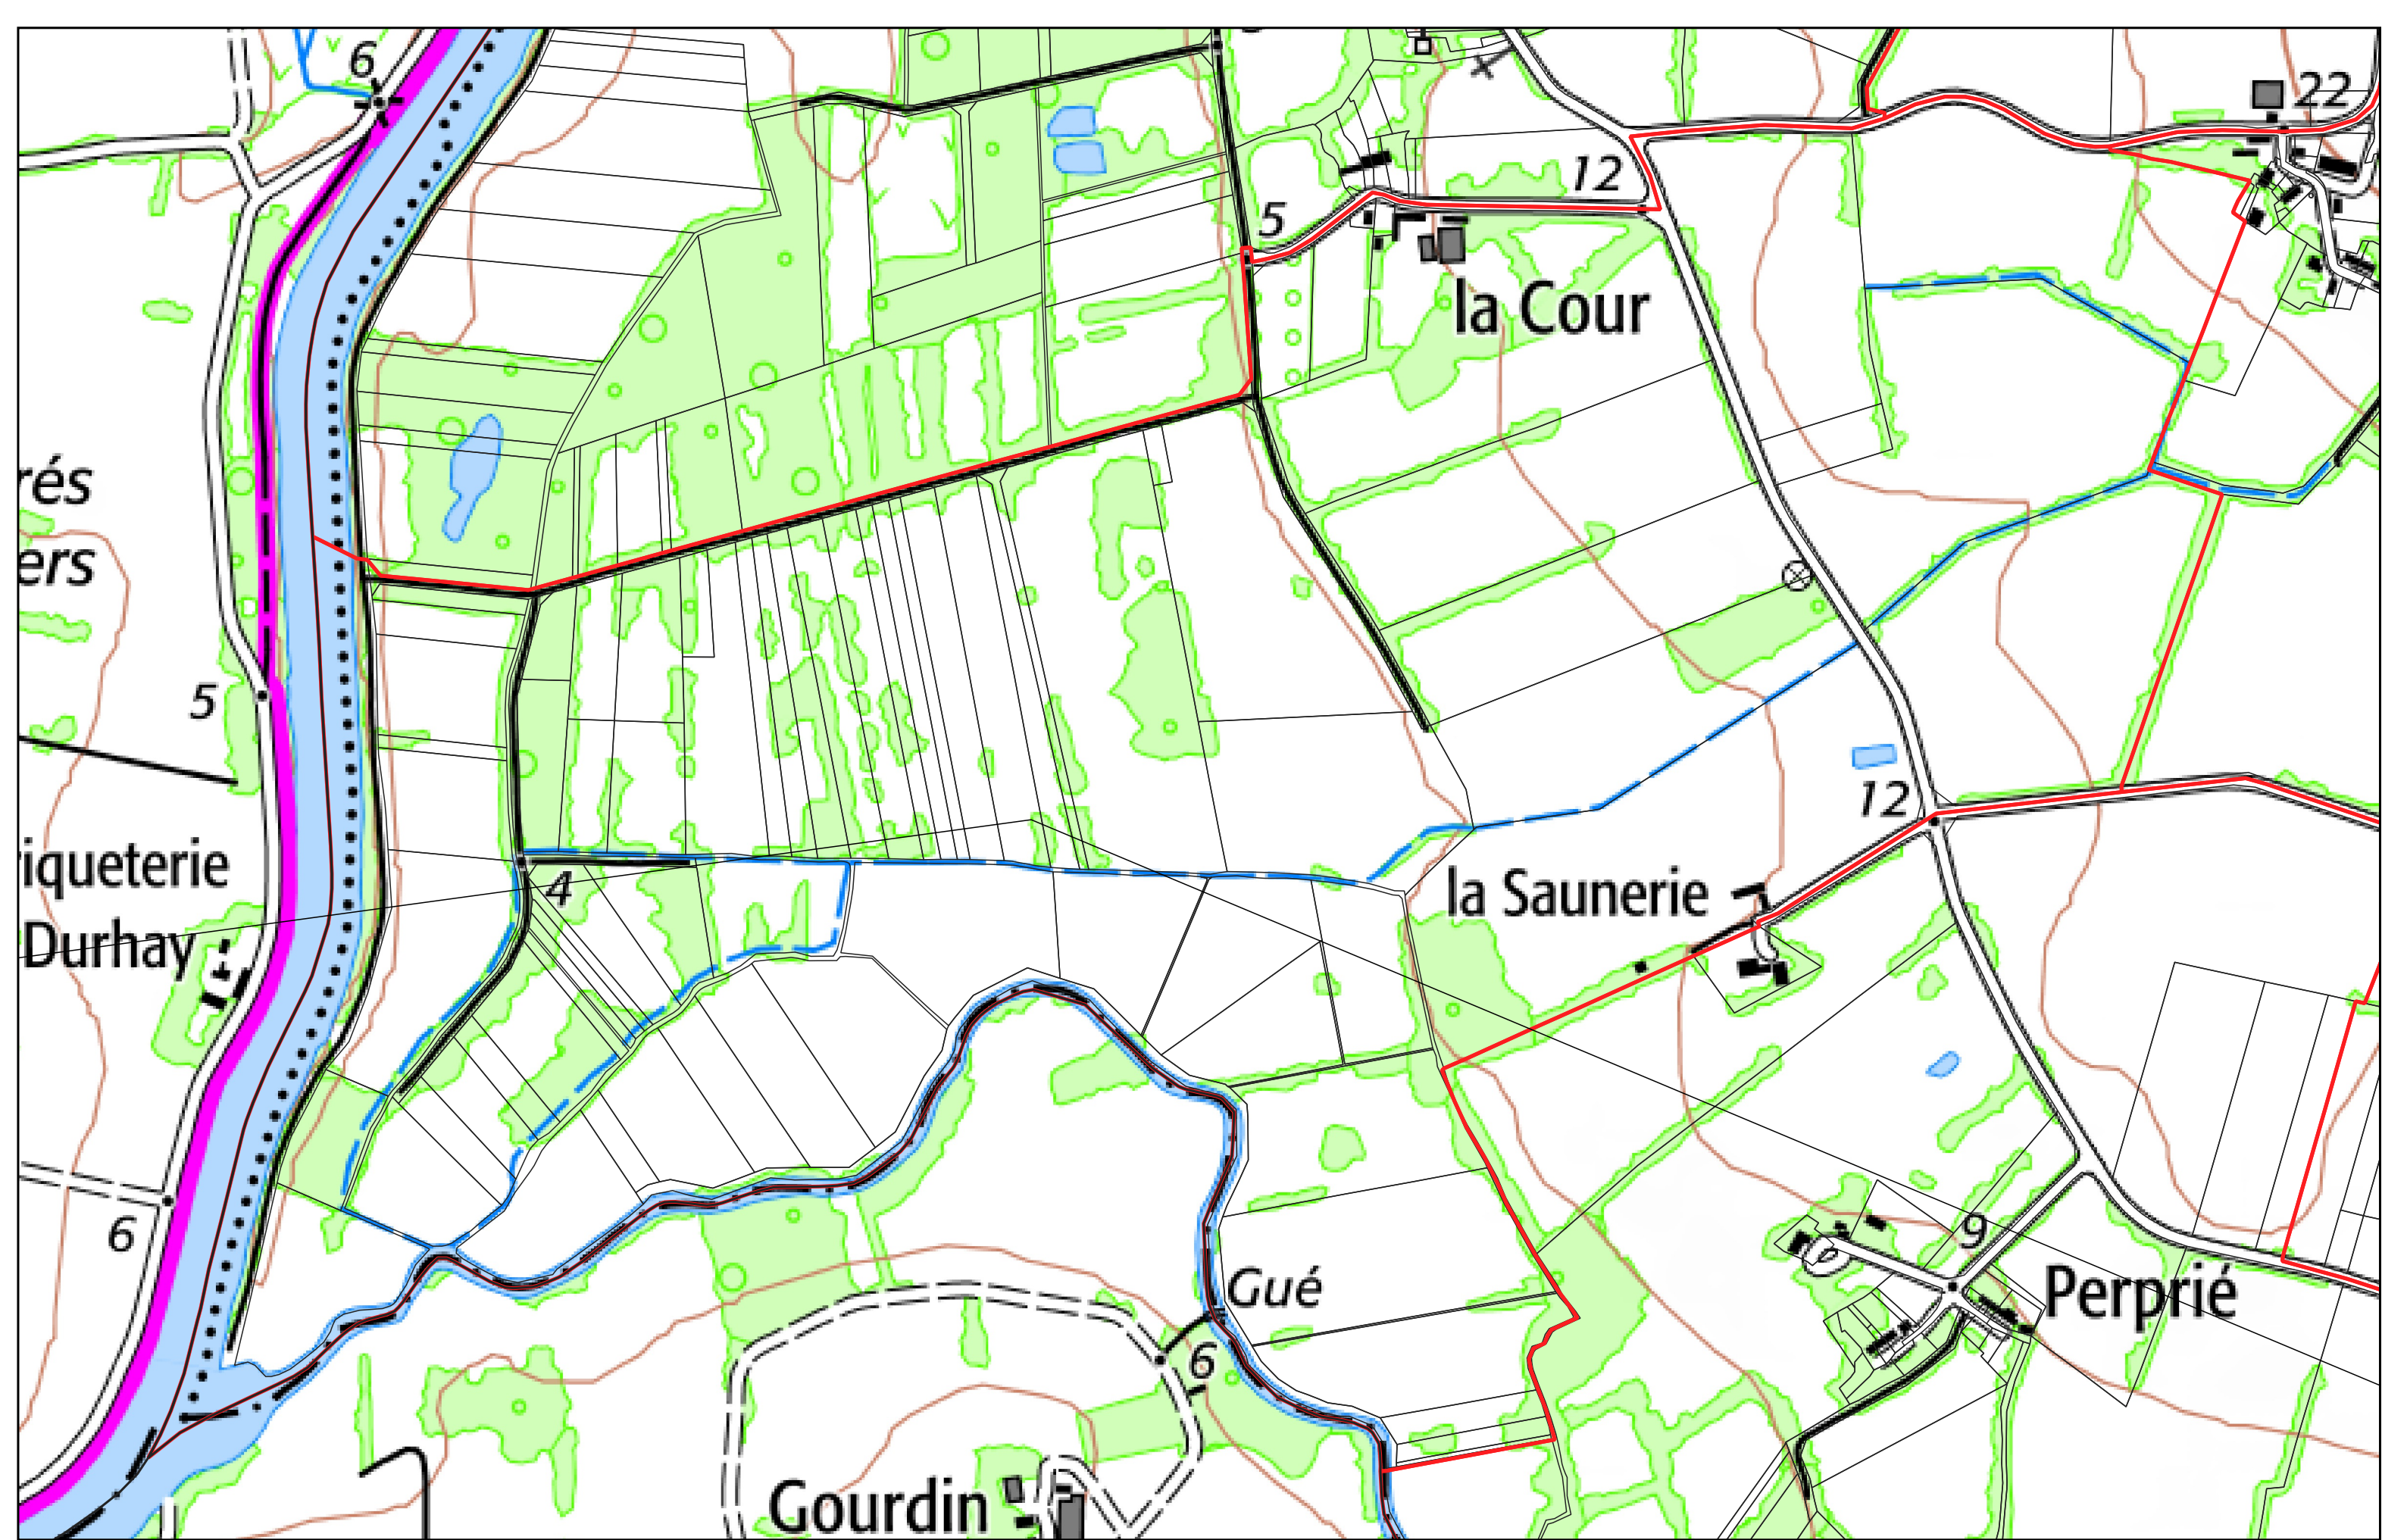

- Limites PERM Taranis
- Limites communales
- ▭ Sections cadastrales
- ▭ Parcelles cadastrales

SAINTE ANNE SUR VILAINE section **OD**

- Limites PERM Taranis
- ▭ Limites communales
- ▭ Sections cadastrales
- ▭ Parcelles cadastrales

SAINTE ANNE SUR VILAINE section **ZL**

- Limites PERM Taranis
- Limites communales
- ▭ Sections cadastrales
- ▭ Parcelles cadastrales

SAINTE ANNE SUR VILAINE section **ZM**

- Limites PERM Taranis
- Limites communales
- ▭ Sections cadastrales
- Parcelles cadastrales

SAINTE ANNE SUR VILAINE section **ZN**

- Limites PERM Taranis
- Limites communales
- ▭ Sections cadastrales
- Parcelles cadastrales

SAINTE ANNE SUR VILAINE section **Z0**

- Limites PERM Taranis
- Limites communales
- ▭ Sections cadastrales
- ▭ Parcelles cadastrales

SAINTE ANNE SUR VILAINE section **ZP**

- Limites PERM Taranis
- Limites communales
- ▭ Sections cadastrales
- ▭ Parcelles cadastrales

SAINTE ANNE SUR VILAINE section **ZR**

la Poterie

la Gaudinière

les Rues