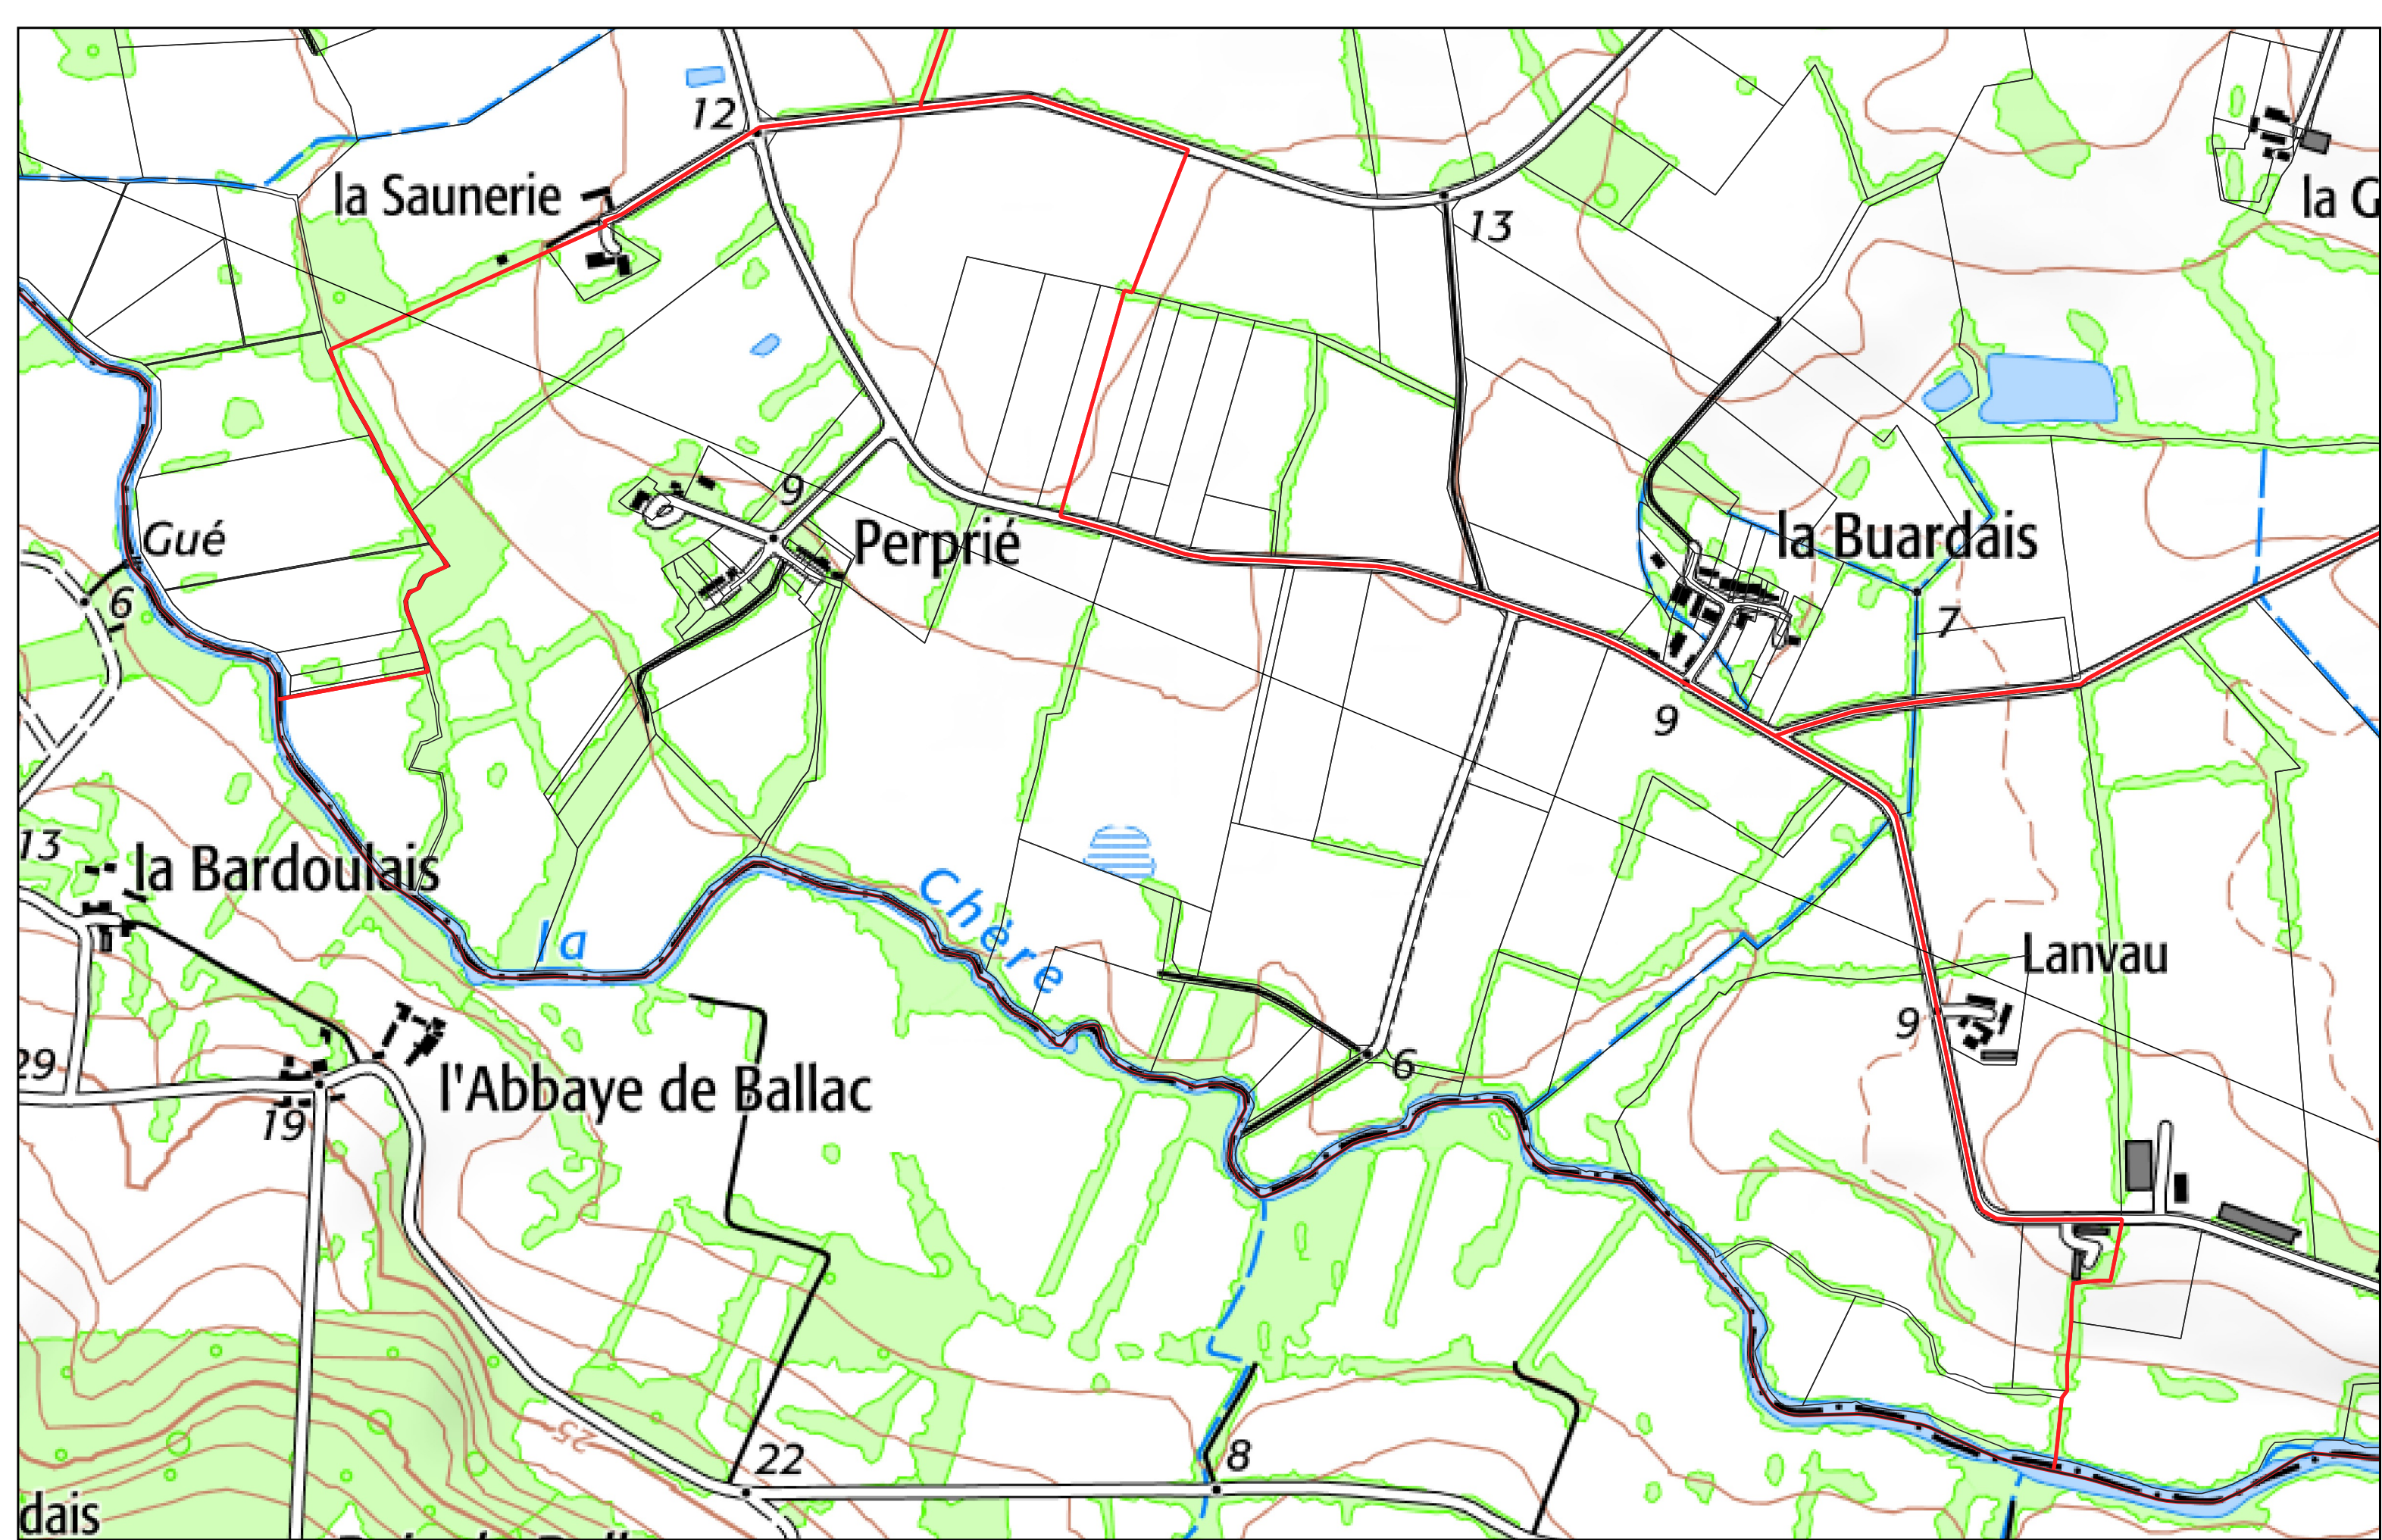

SAINTE ANNE SUR VILAINE section **ZL**

- Limites PERM Taranis
- Limites communales
- ▭ Sections cadastrales
- ▭ Parcelles cadastrales

SAINTE ANNE SUR VILAINE section **ZM**

- Limites PERM Taranis
- Limites communales
- ▭ Sections cadastrales
- Parcelles cadastrales

SAINTE ANNE SUR VILAINE section **ZN**

- Limites PERM Taranis
- Limites communales
- ▭ Sections cadastrales
- Parcelles cadastrales

SAINTE ANNE SUR VILAINE section **Z0**

- Limites PERM Taranis
- Limites communales
- ▭ Sections cadastrales
- ▭ Parcelles cadastrales

SAINTE ANNE SUR VILAINE section **ZP**

- Limites PERM Taranis
- Limites communales
- ▭ Sections cadastrales
- ▭ Parcelles cadastrales

SAINTE ANNE SUR VILAINE section **ZR**

la Poterie

la Gaudinière

les Rues

la Bosse

la Cour

SAINTE ANNE SUR VILAINE section

ZS

- Limites PERM Taranis
- Limites communales
- ▭ Sections cadastrales
- Parcelles cadastrales

- Limites PERM Taranis
- Limites communales
- ▭ Sections cadastrales
- Parcelles cadastrales