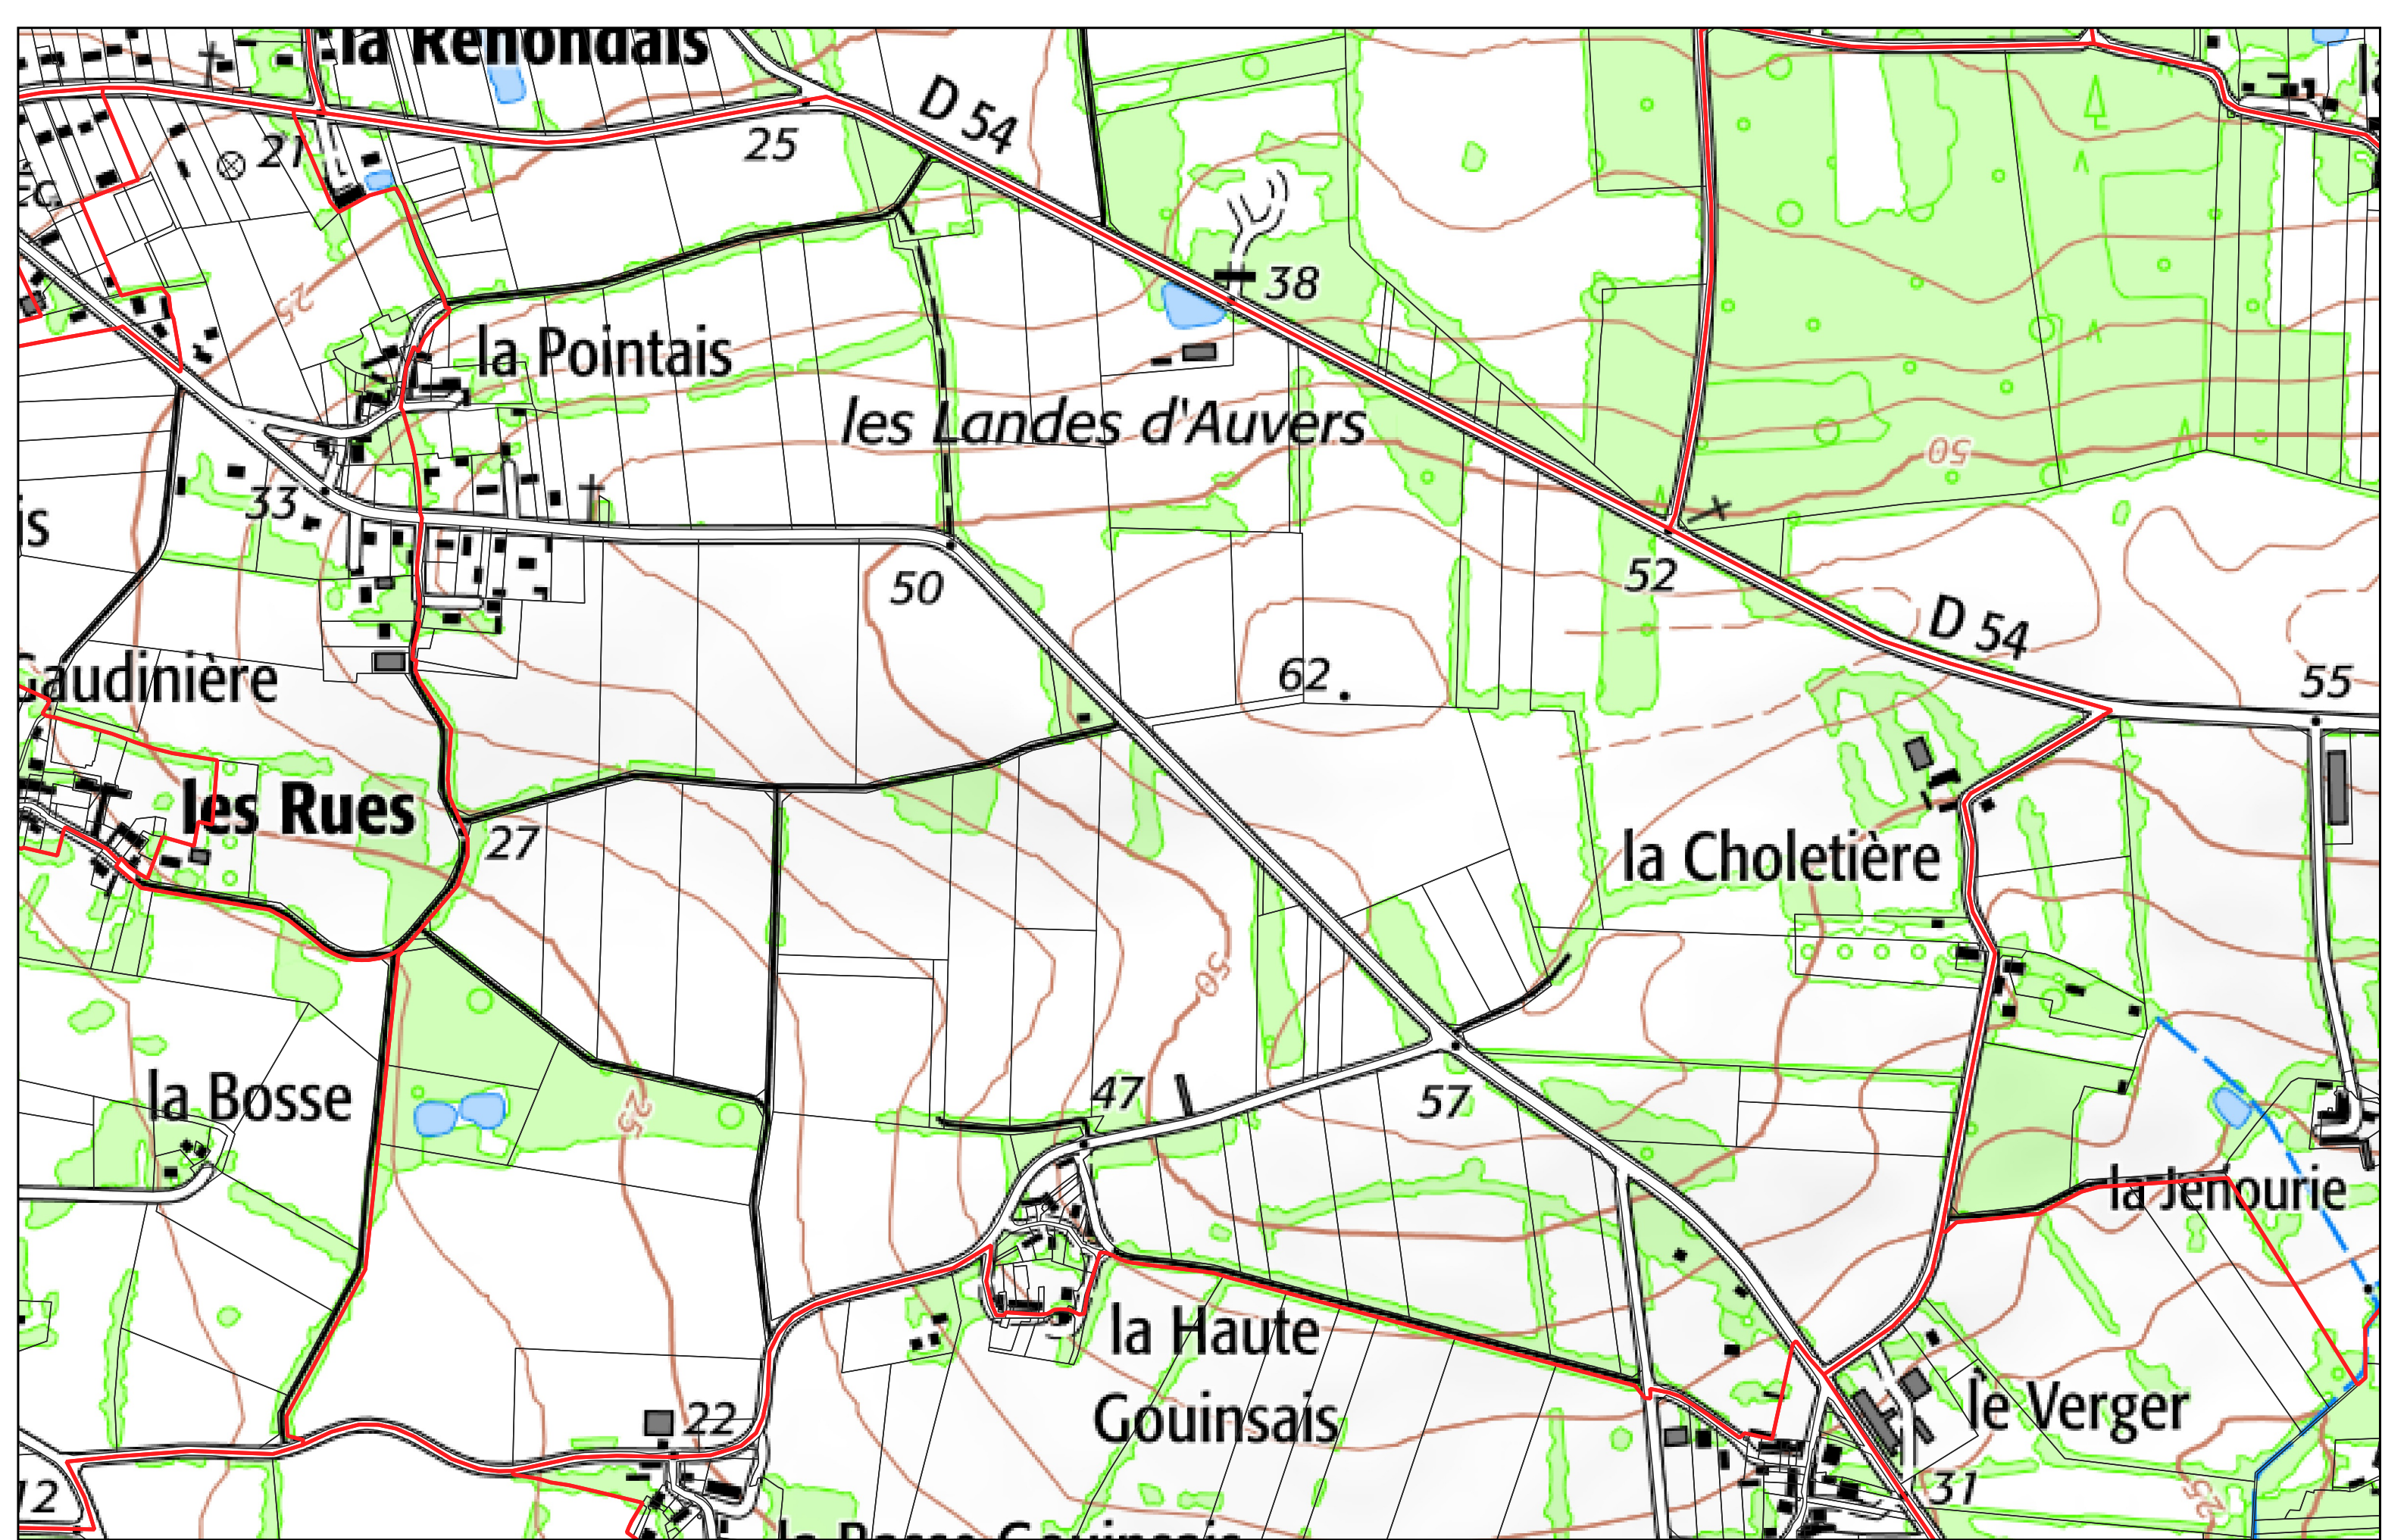

- Limites PERM Taranis
- Limites communales
- ▭ Sections cadastrales
- ▭ Parcelles cadastrales

SAINTE ANNE SUR VILAINE section **OD**

- Limites PERM Taranis
- ▭ Limites communales
- ▭ Sections cadastrales
- ▭ Parcelles cadastrales

la Bosse

la Cour

SAINTE ANNE SUR VILAINE section

ZS

- Limites PERM Taranis
- Limites communales
- ▭ Sections cadastrales
- Parcelles cadastrales

- Limites PERM Taranis
- Limites communales
- ▭ Sections cadastrales
- Parcelles cadastrales