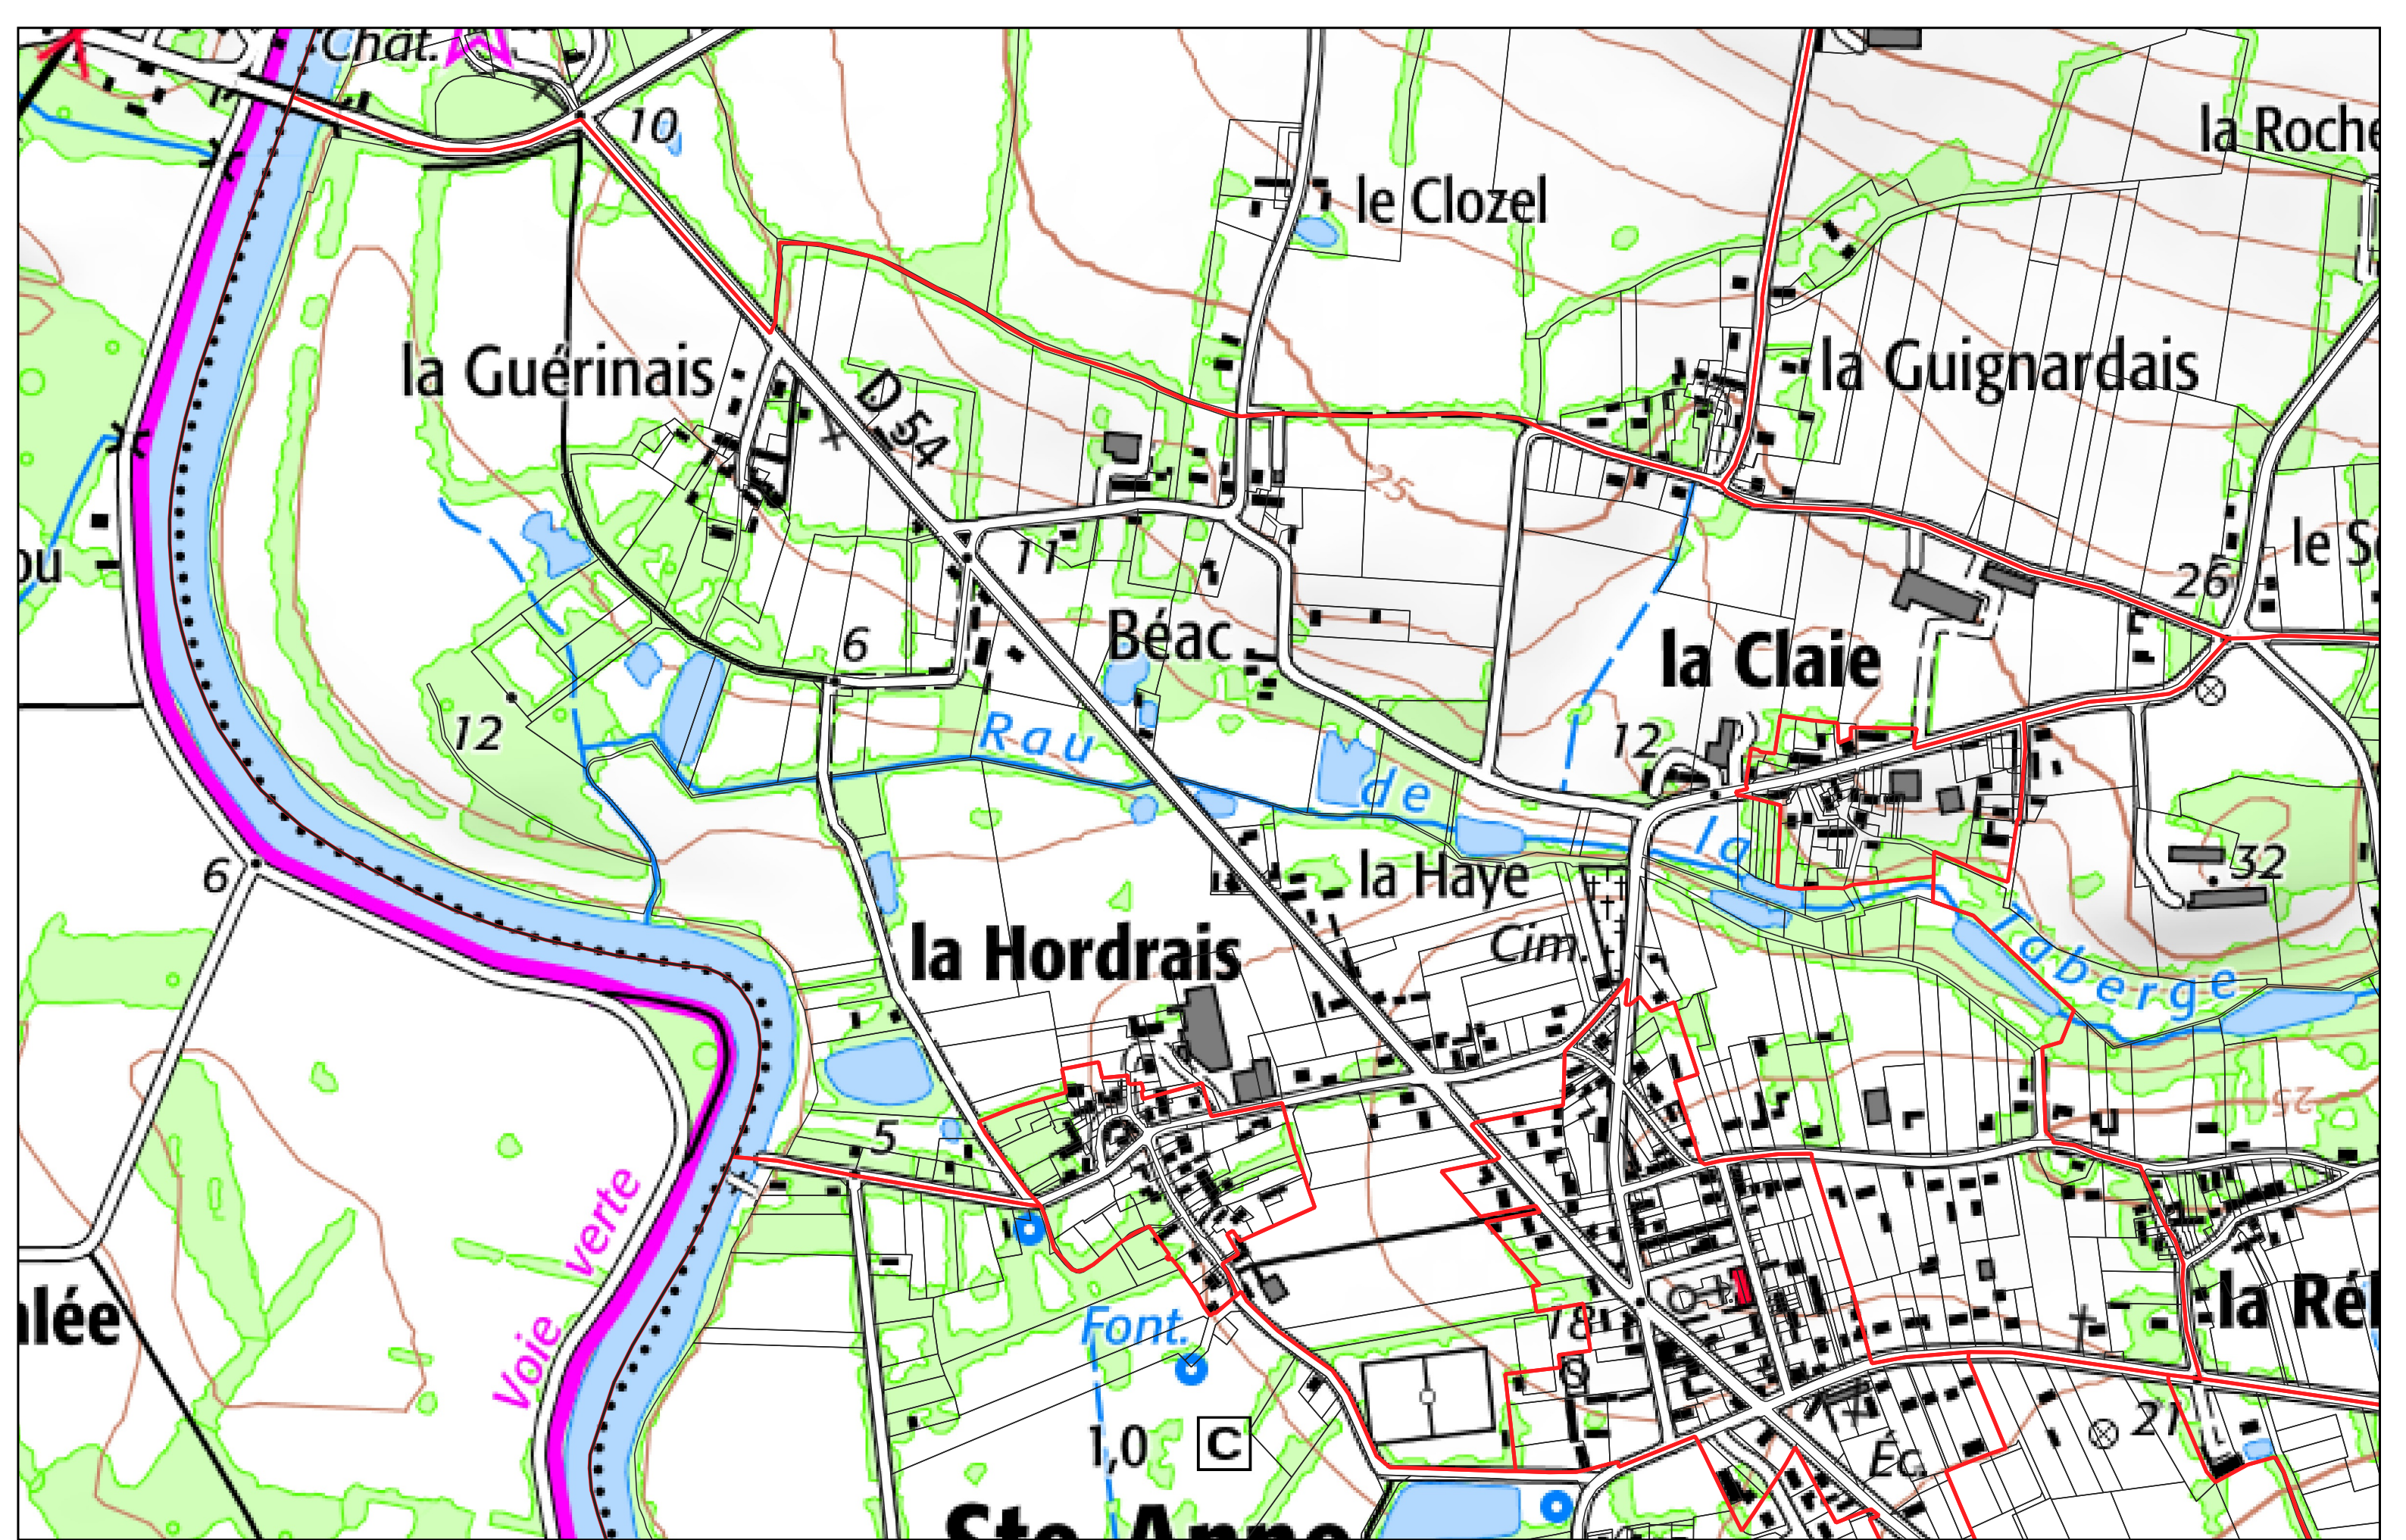

- Limites PERM Taranis
- Limites communales
- ▭ Sections cadastrales
- ▭ Parcelles cadastrales

SAINTE ANNE SUR VILAINE section **OD**

- Limites PERM Taranis
- ▭ Limites communales
- ▭ Sections cadastrales
- ▭ Parcelles cadastrales

SAINTE ANNE SUR VILAINE section **OE**

0

- Limites PERM Taranis
- Limites communales
- ▭ Sections cadastrales
- Parcelles cadastrales

SAINTE ANNE SUR VILAINE section **OH**

- Limites PERM Taranis
- Limites communales
- ▭ Sections cadastrales
- Parcelles cadastrales

la Bosse

la Cour

SAINTE ANNE SUR VILAINE section

ZS

- Limites PERM Taranis
- Limites communales
- ▭ Sections cadastrales
- Parcelles cadastrales

- Limites PERM Taranis
- Limites communales
- ▭ Sections cadastrales
- Parcelles cadastrales

SAINTE ANNE SUR VILAINE section **ZT**

- Limites PERM Taranis
- Limites communales
- ▭ Sections cadastrales
- ▭ Parcelles cadastrales

SAINTE ANNE SUR VILAINE section **ZV**

- Limites PERM Taranis
- Limites communales
- ▭ Sections cadastrales
- ▭ Parcelles cadastrales