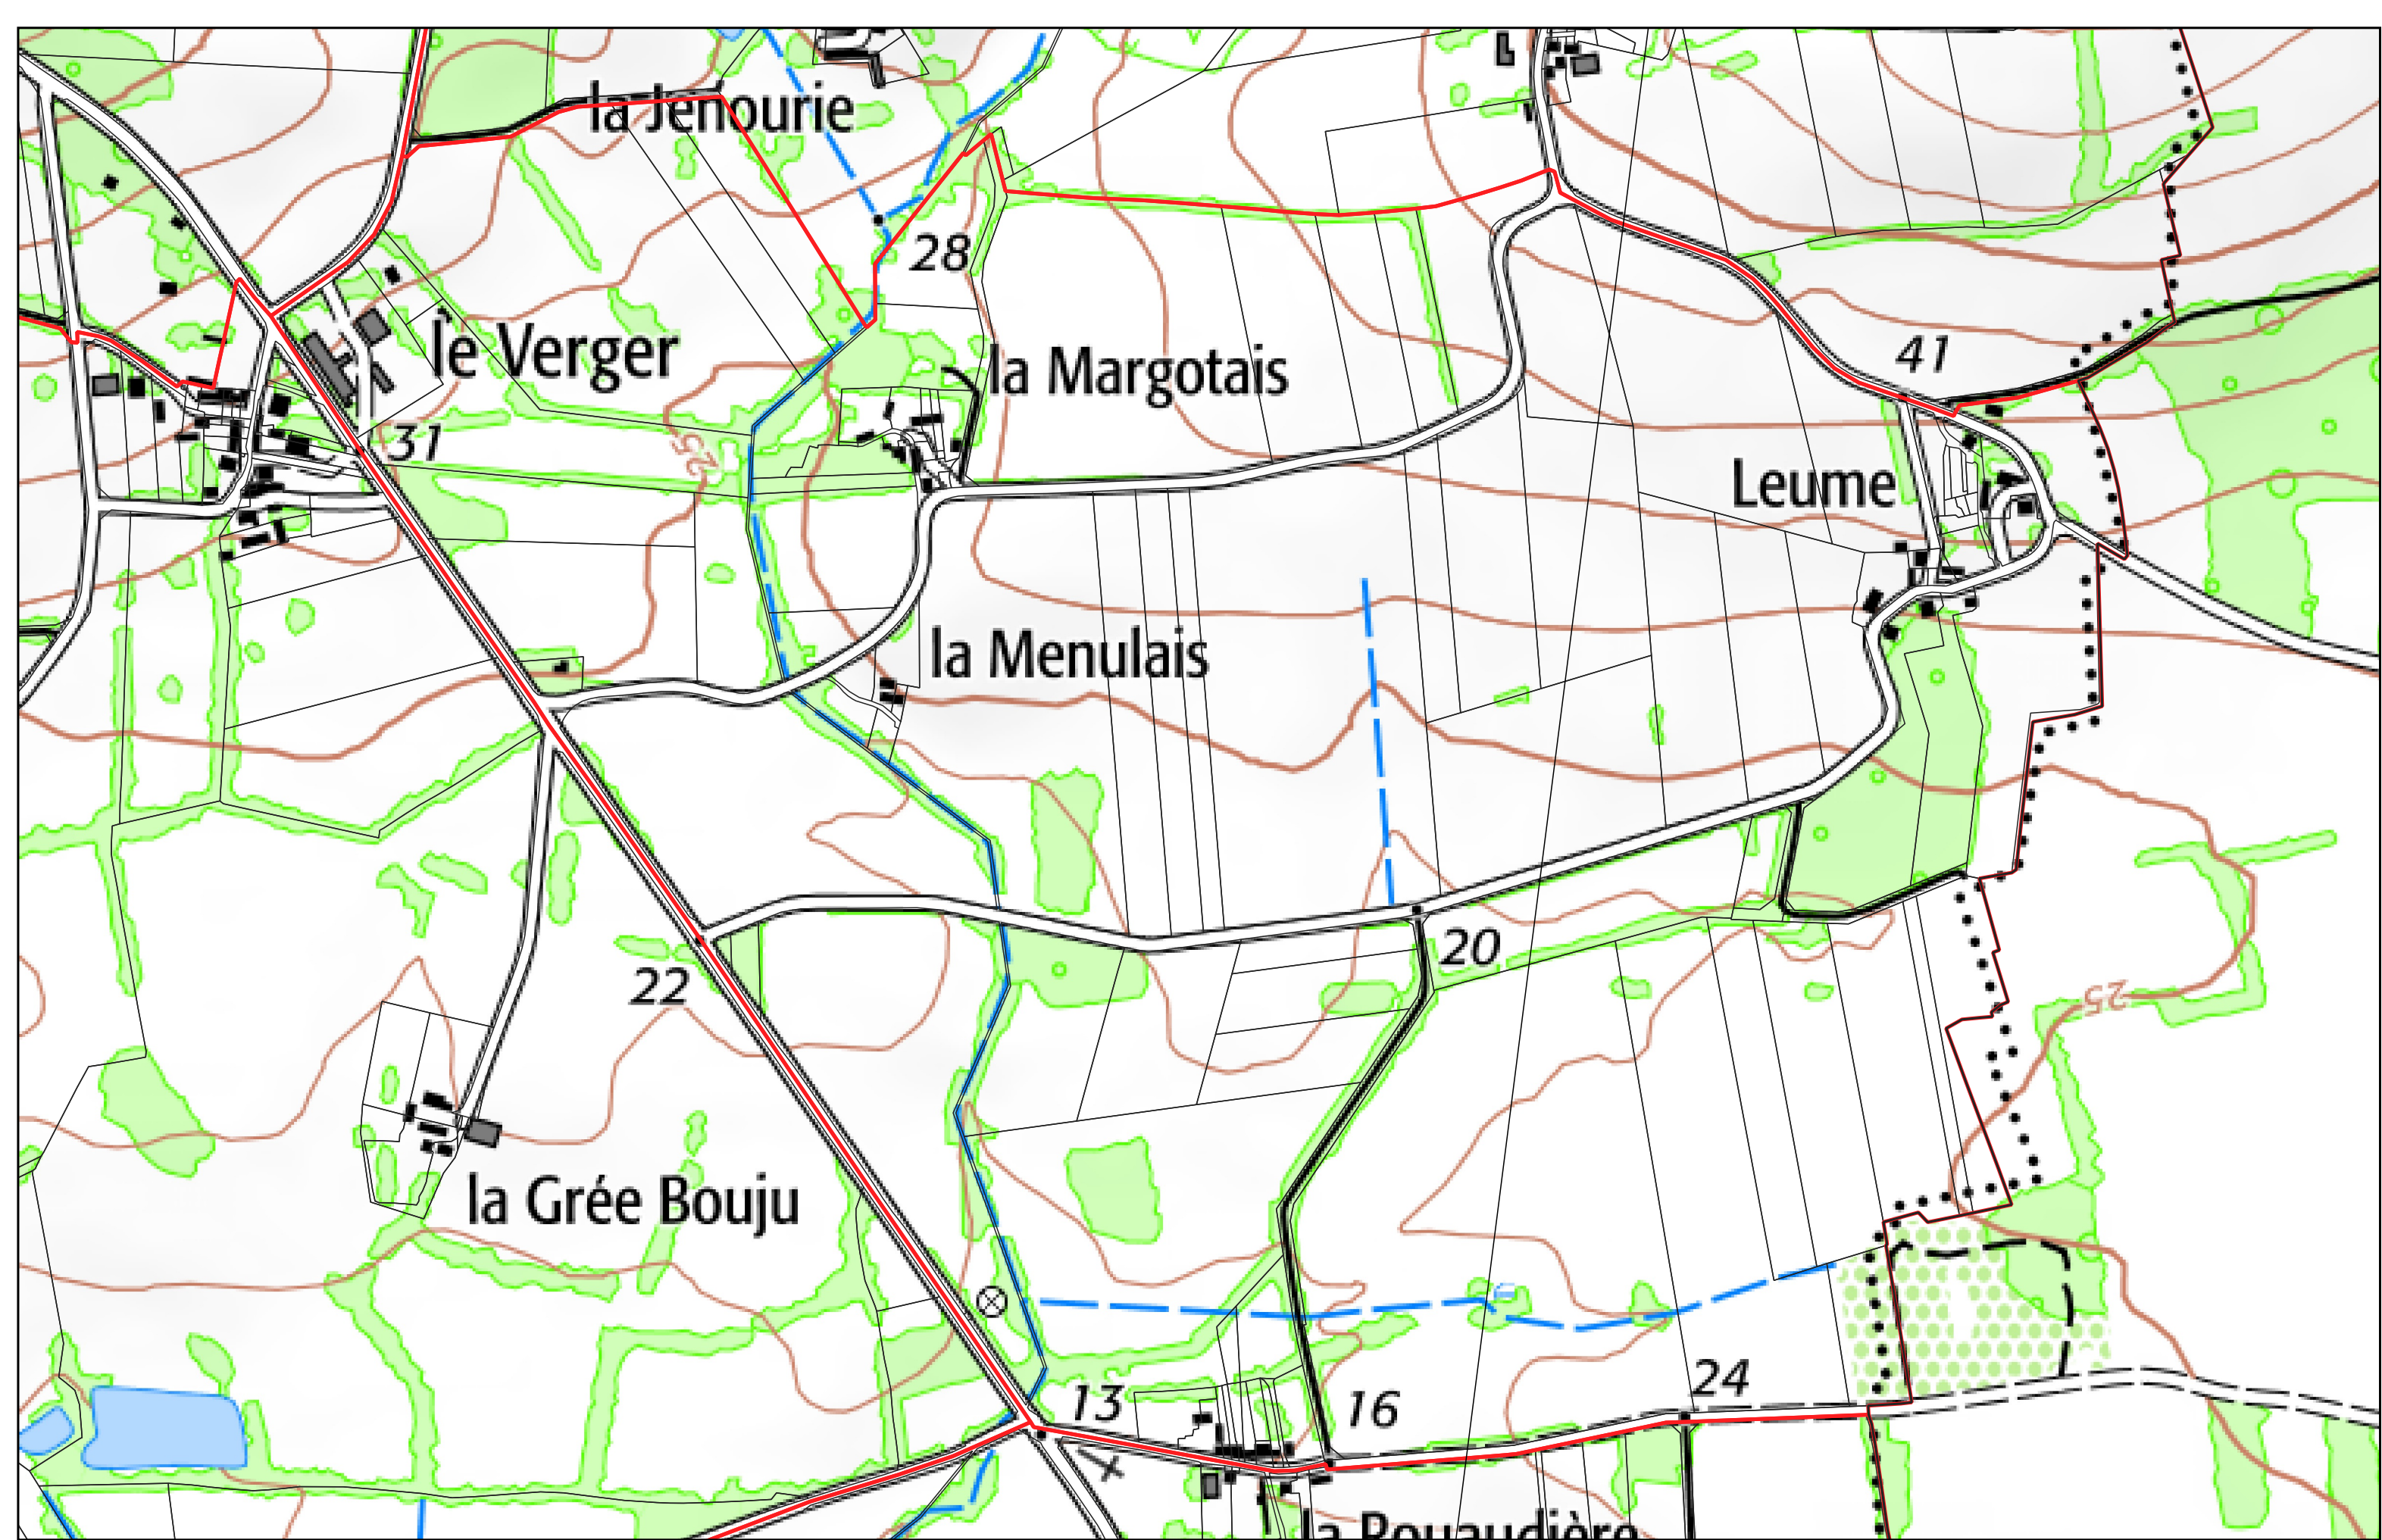

- Limites PERM Taranis
- Limites communales
- ▭ Sections cadastrales
- ▭ Parcelles cadastrales

SAINTE ANNE SUR VILAINE section **OD**

- Limites PERM Taranis
- ▭ Limites communales
- ▭ Sections cadastrales
- ▭ Parcelles cadastrales

SAINTE ANNE SUR VILAINE section **OE**

0

- Limites PERM Taranis
- Limites communales
- ▭ Sections cadastrales
- Parcelles cadastrales

SAINTE ANNE SUR VILAINE section **OH**

- Limites PERM Taranis
- Limites communales
- ▭ Sections cadastrales
- Parcelles cadastrales

SAINTE ANNE SUR VILAINE section **ZL**

- Limites PERM Taranis
- Limites communales
- ▭ Sections cadastrales
- ▭ Parcelles cadastrales

SAINTE ANNE SUR VILAINE section **ZM**

- Limites PERM Taranis
- Limites communales
- ▭ Sections cadastrales
- Parcelles cadastrales

SAINTE ANNE SUR VILAINE section **ZN**

- Limites PERM Taranis
- Limites communales
- ▭ Sections cadastrales
- Parcelles cadastrales

SAINTE ANNE SUR VILAINE section **Z0**

- Limites PERM Taranis
- Limites communales
- ▭ Sections cadastrales
- ▭ Parcelles cadastrales