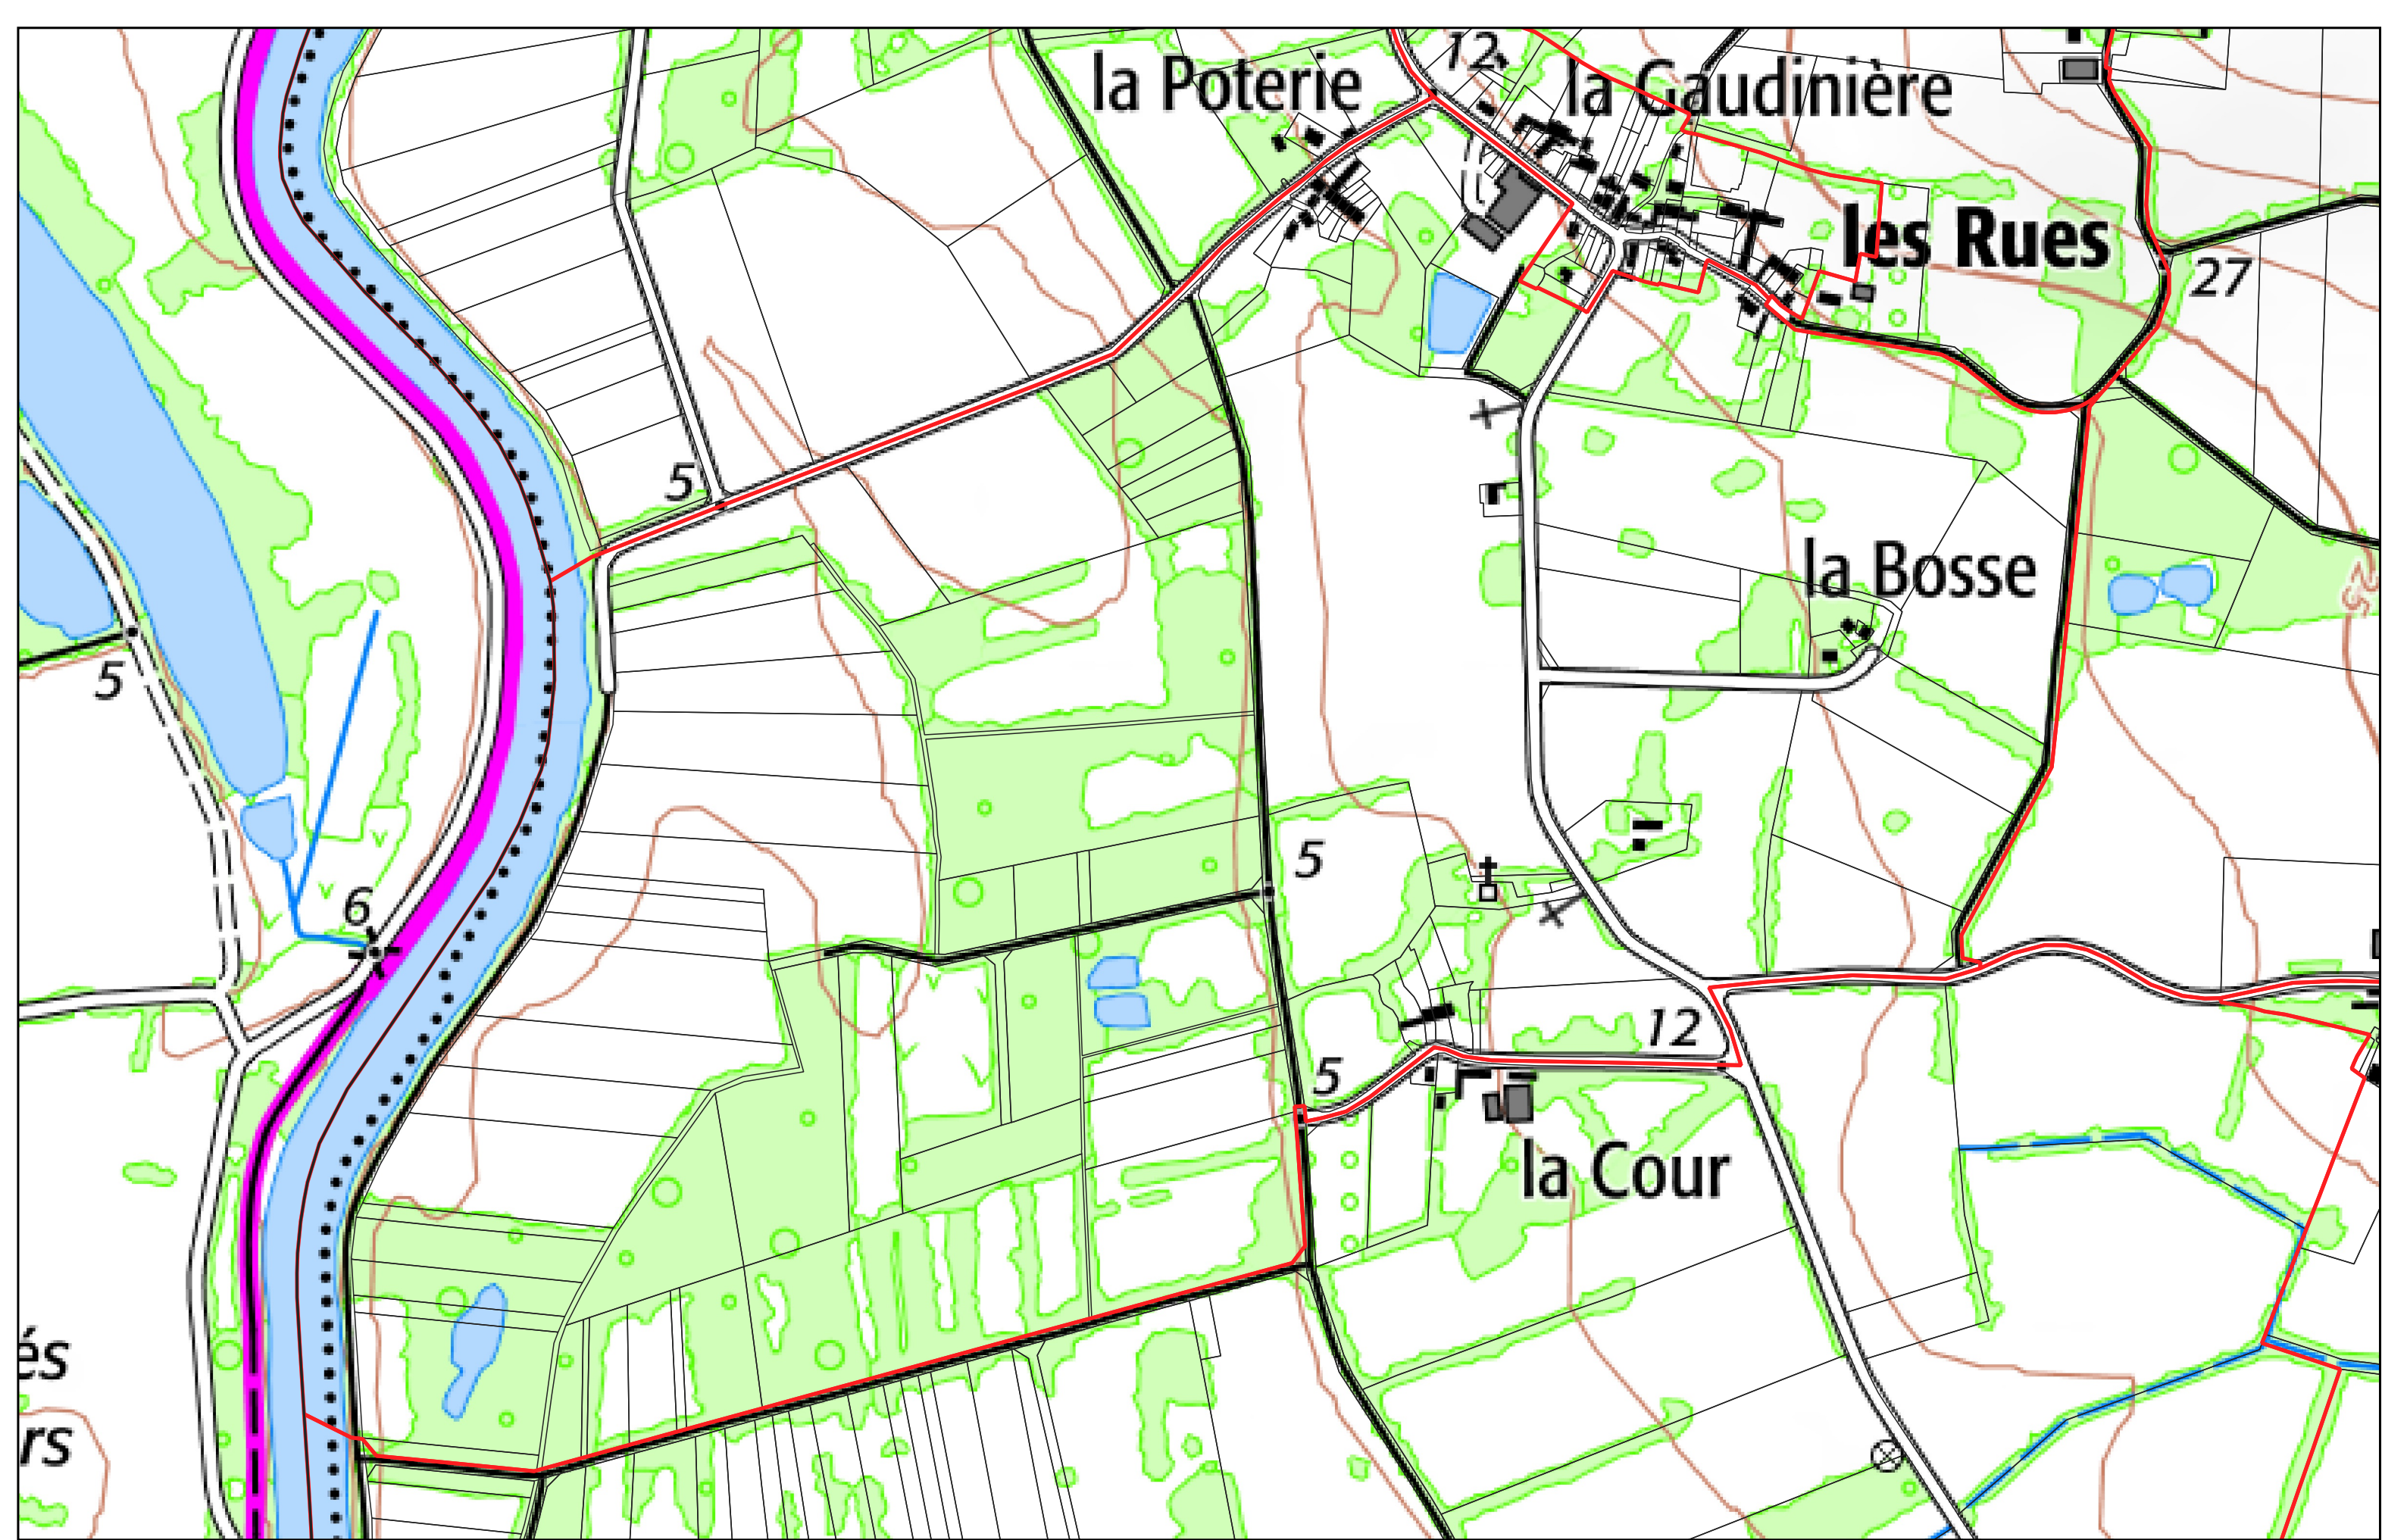

- Limites PERM Taranis
- Limites communales
- ▭ Sections cadastrales
- ▭ Parcelles cadastrales

SAINTE ANNE SUR VILAINE section **OD**

- Limites PERM Taranis
- ▭ Limites communales
- ▭ Sections cadastrales
- ▭ Parcelles cadastrales

SAINTE ANNE SUR VILAINE section **ZN**

- Limites PERM Taranis
- Limites communales
- ▭ Sections cadastrales
- Parcelles cadastrales

SAINTE ANNE SUR VILAINE section **Z0**

- Limites PERM Taranis
- Limites communales
- ▭ Sections cadastrales
- ▭ Parcelles cadastrales

SAINTE ANNE SUR VILAINE section **ZP**

- Limites PERM Taranis
- Limites communales
- ▭ Sections cadastrales
- ▭ Parcelles cadastrales

SAINTE ANNE SUR VILAINE section **ZR**

la Poterie

la Gaudinière

les Rues

la Bosse

la Cour

SAINTE ANNE SUR VILAINE section

ZS

- Limites PERM Taranis
- Limites communales
- ▭ Sections cadastrales
- Parcelles cadastrales

- Limites PERM Taranis
- Limites communales
- ▭ Sections cadastrales
- Parcelles cadastrales