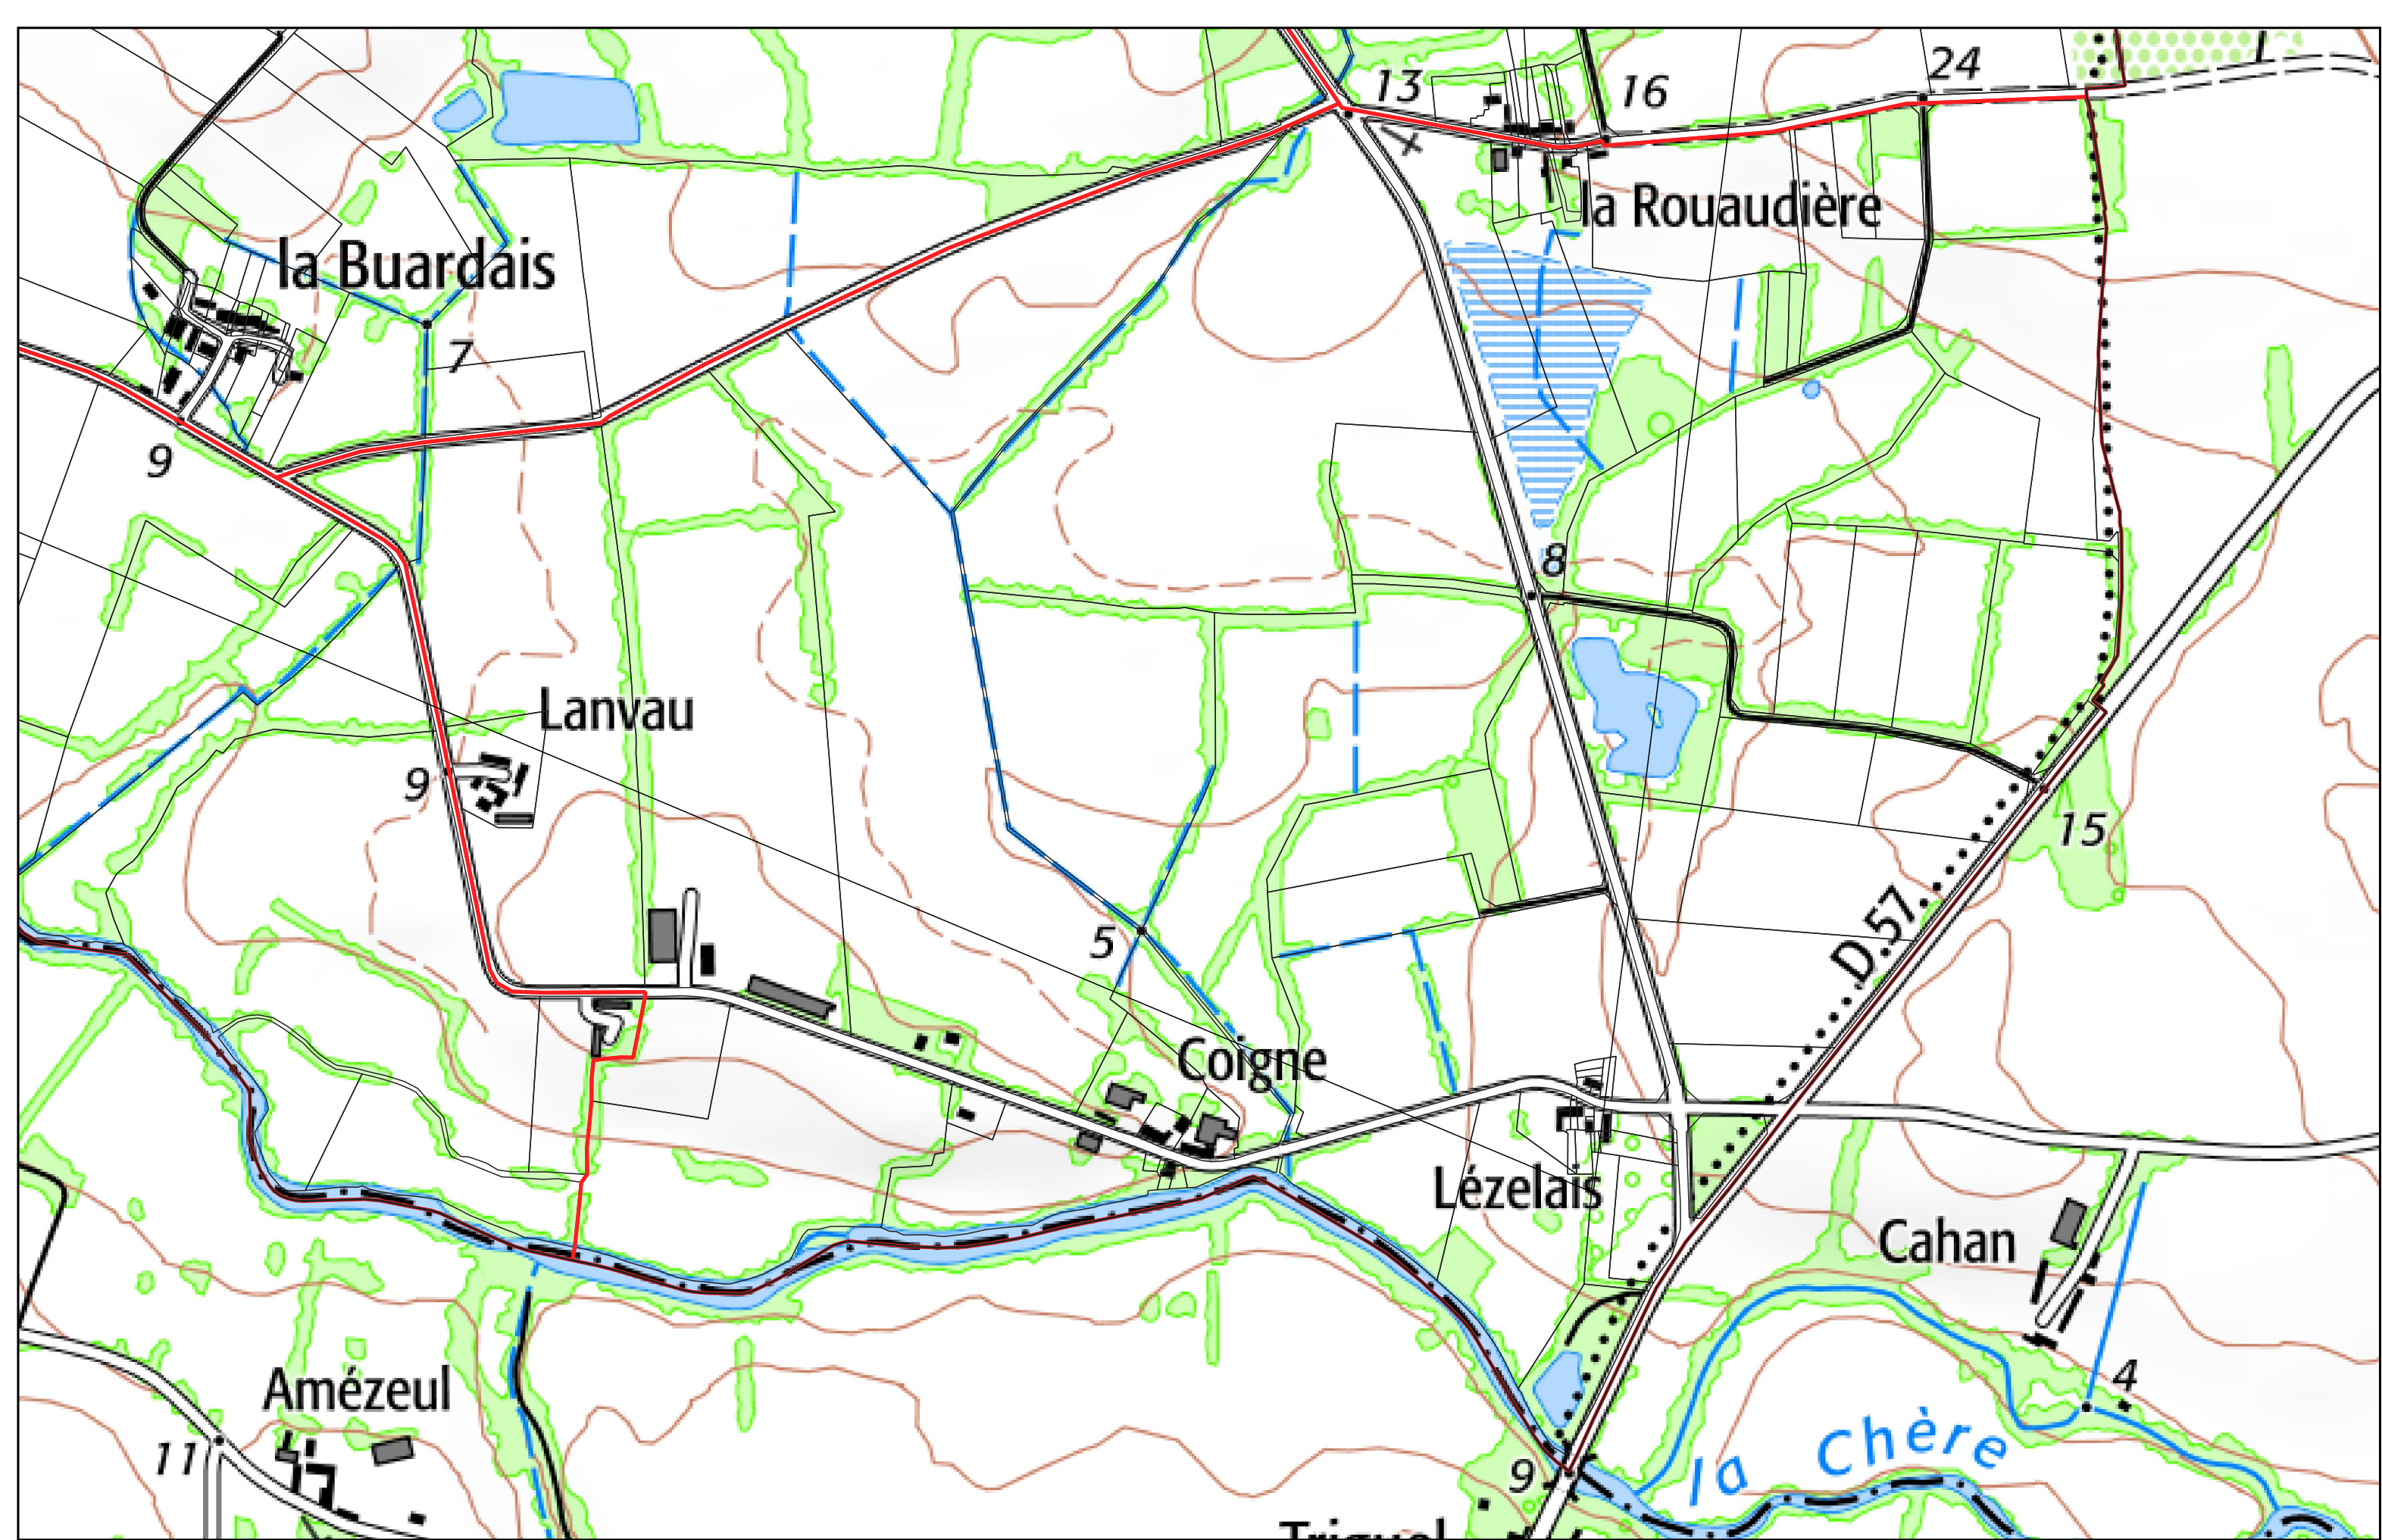

- Limites PERM Taranis
- Limites communales
- ▭ Sections cadastrales
- ▭ Parcelles cadastrales

SAINTE ANNE SUR VILAINE section **OD**

- Limites PERM Taranis
- ▭ Limites communales
- ▭ Sections cadastrales
- ▭ Parcelles cadastrales

SAINTE ANNE SUR VILAINE section **OE**

0

- Limites PERM Taranis
- Limites communales
- ▭ Sections cadastrales
- Parcelles cadastrales

SAINTE ANNE SUR VILAINE section **OH**

- Limites PERM Taranis
- Limites communales
- ▭ Sections cadastrales
- Parcelles cadastrales

SAINTE ANNE SUR VILAINE section **ZL**

- Limites PERM Taranis
- Limites communales
- ▭ Sections cadastrales
- ▭ Parcelles cadastrales

SAINTE ANNE SUR VILAINE section **ZM**

- Limites PERM Taranis
- Limites communales
- ▭ Sections cadastrales
- Parcelles cadastrales

SAINTE ANNE SUR VILAINE section **ZN**

- Limites PERM Taranis
- Limites communales
- ▭ Sections cadastrales
- Parcelles cadastrales

SAINTE ANNE SUR VILAINE section **Z0**

- Limites PERM Taranis
- Limites communales
- ▭ Sections cadastrales
- ▭ Parcelles cadastrales