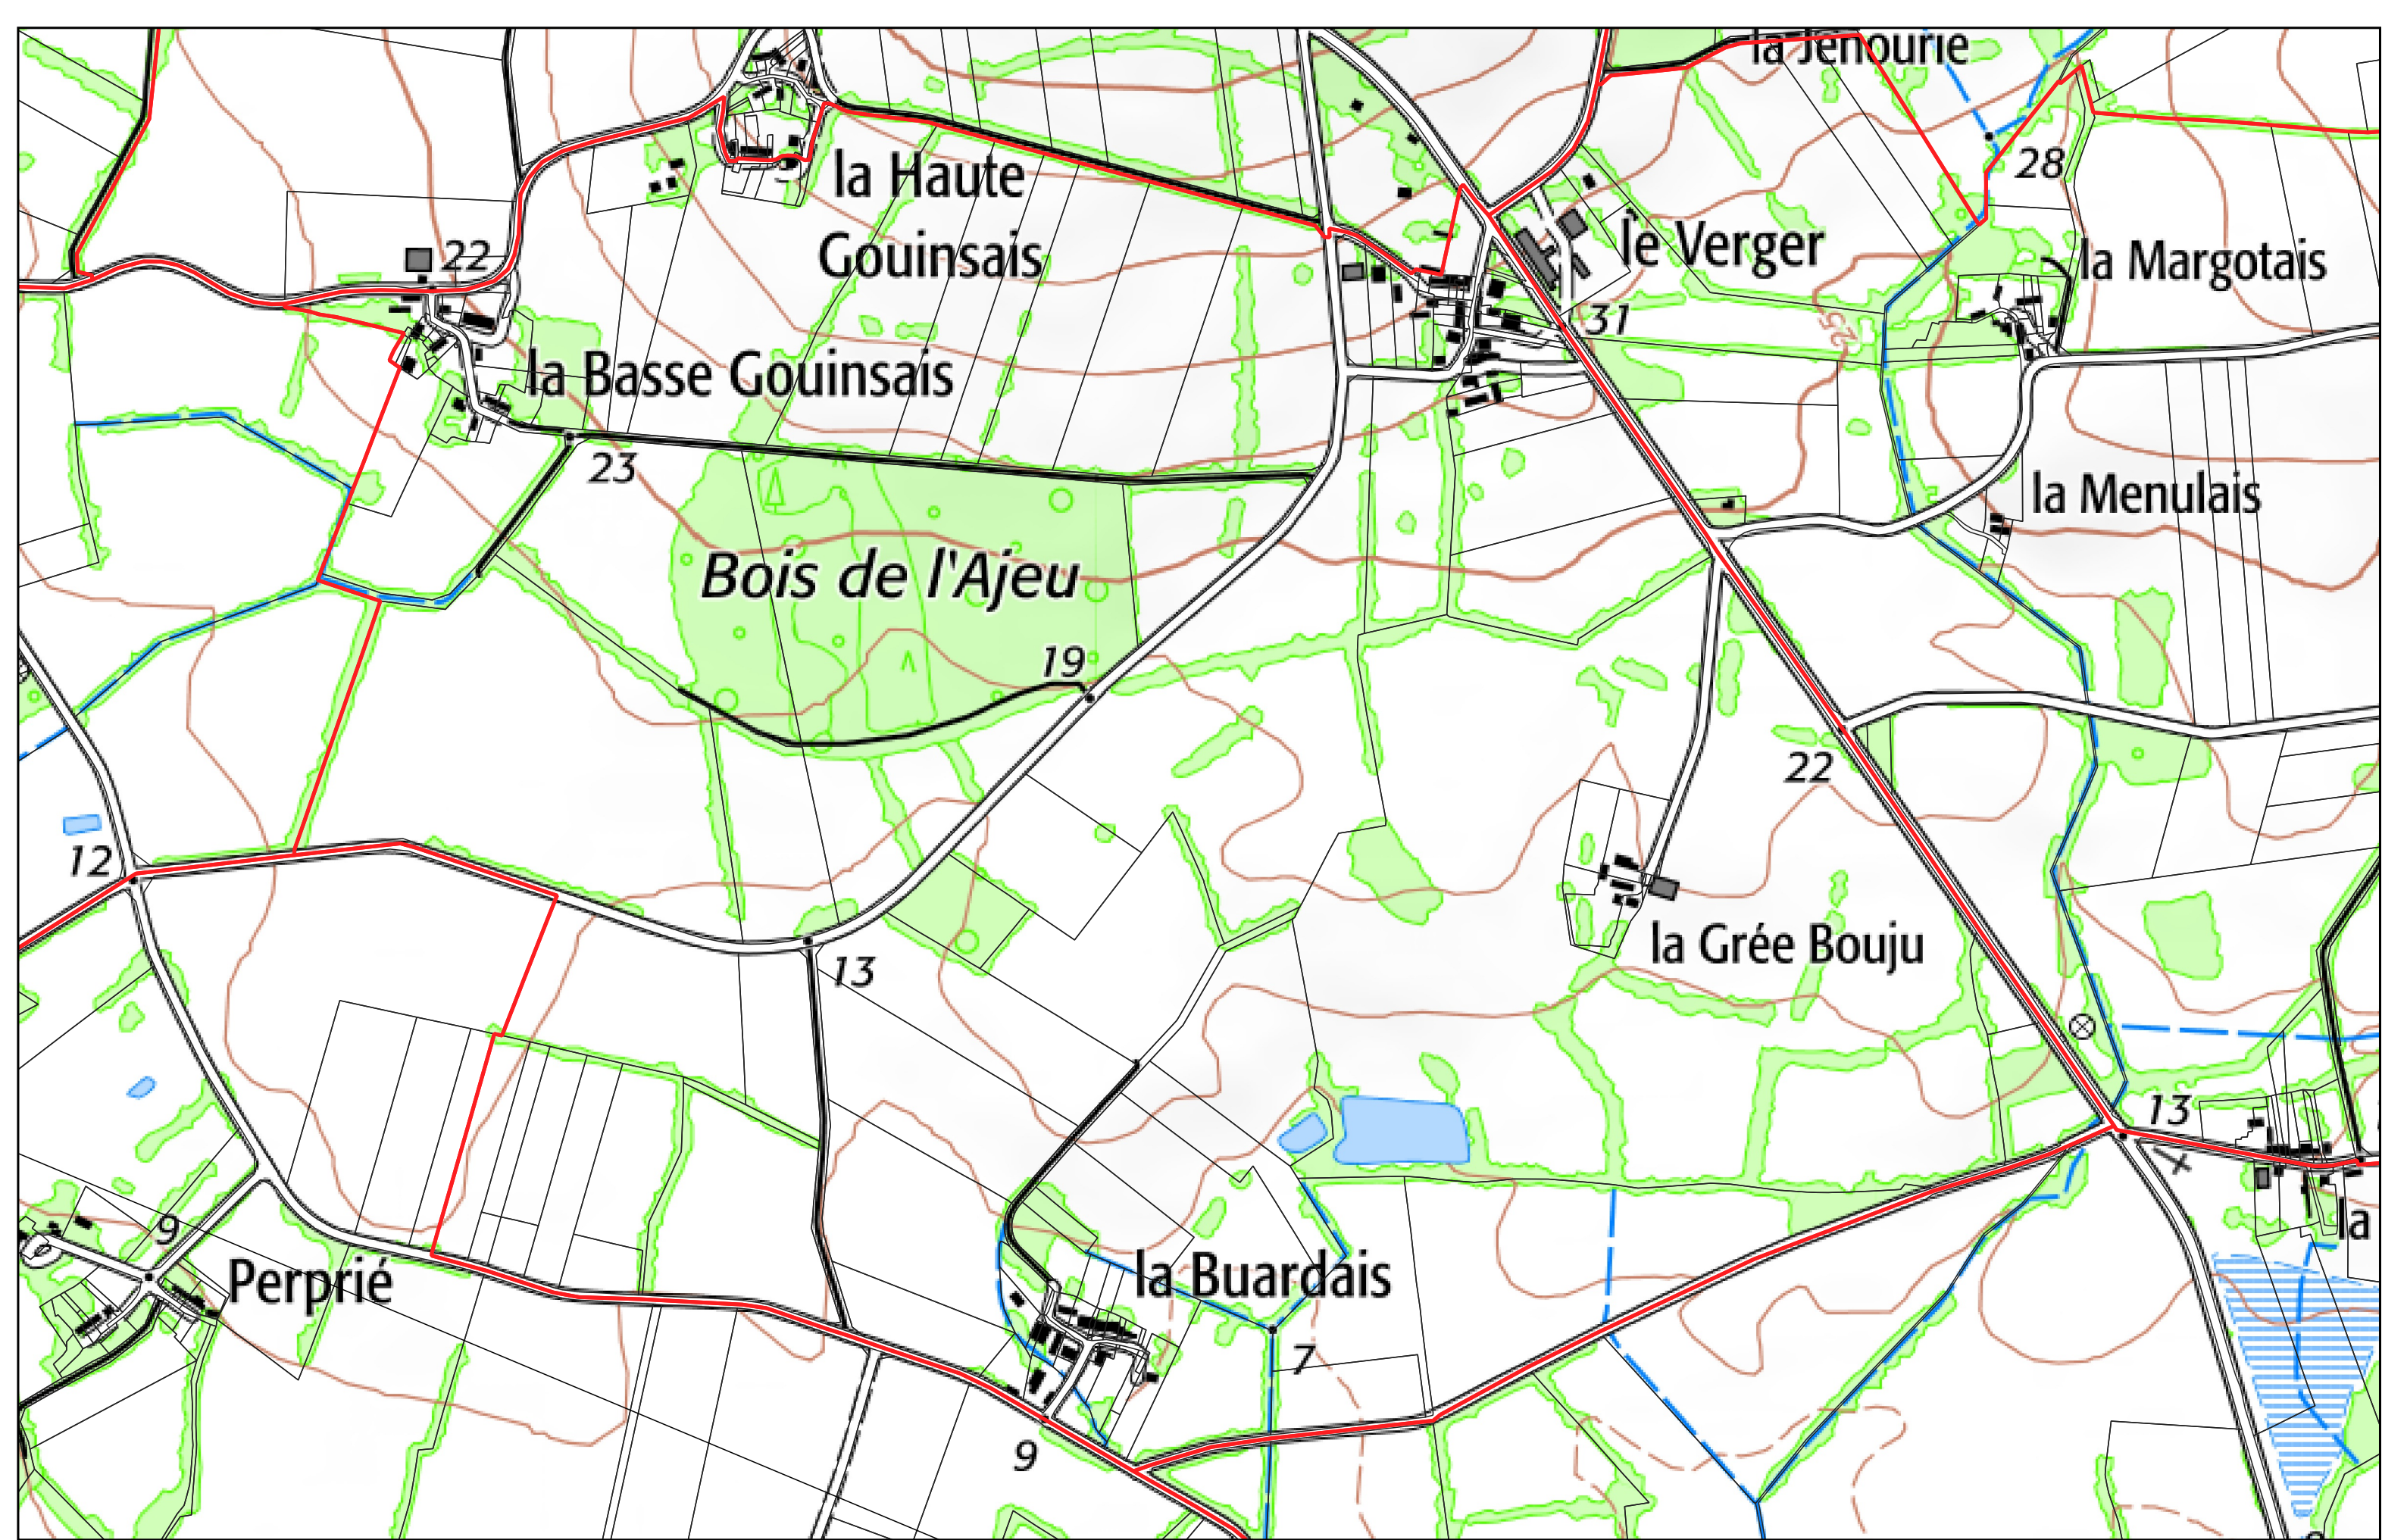

- Limites PERM Taranis
- Limites communales
- ▭ Sections cadastrales
- ▭ Parcelles cadastrales

SAINTE ANNE SUR VILAINE section **OD**

- Limites PERM Taranis
- ▭ Limites communales
- ▭ Sections cadastrales
- ▭ Parcelles cadastrales

SAINTE ANNE SUR VILAINE section **OE**

0

- Limites PERM Taranis
- Limites communales
- ▭ Sections cadastrales
- Parcelles cadastrales

SAINTE ANNE SUR VILAINE section **OH**

- Limites PERM Taranis
- Limites communales
- ▭ Sections cadastrales
- Parcelles cadastrales

SAINTE ANNE SUR VILAINE section **ZL**

- Limites PERM Taranis
- Limites communales
- ▭ Sections cadastrales
- ▭ Parcelles cadastrales

SAINTE ANNE SUR VILAINE section **ZM**

- Limites PERM Taranis
- Limites communales
- ▭ Sections cadastrales
- Parcelles cadastrales

SAINTE ANNE SUR VILAINE section **ZN**

- Limites PERM Taranis
- Limites communales
- ▭ Sections cadastrales
- Parcelles cadastrales

SAINTE ANNE SUR VILAINE section **Z0**

- Limites PERM Taranis
- Limites communales
- ▭ Sections cadastrales
- ▭ Parcelles cadastrales