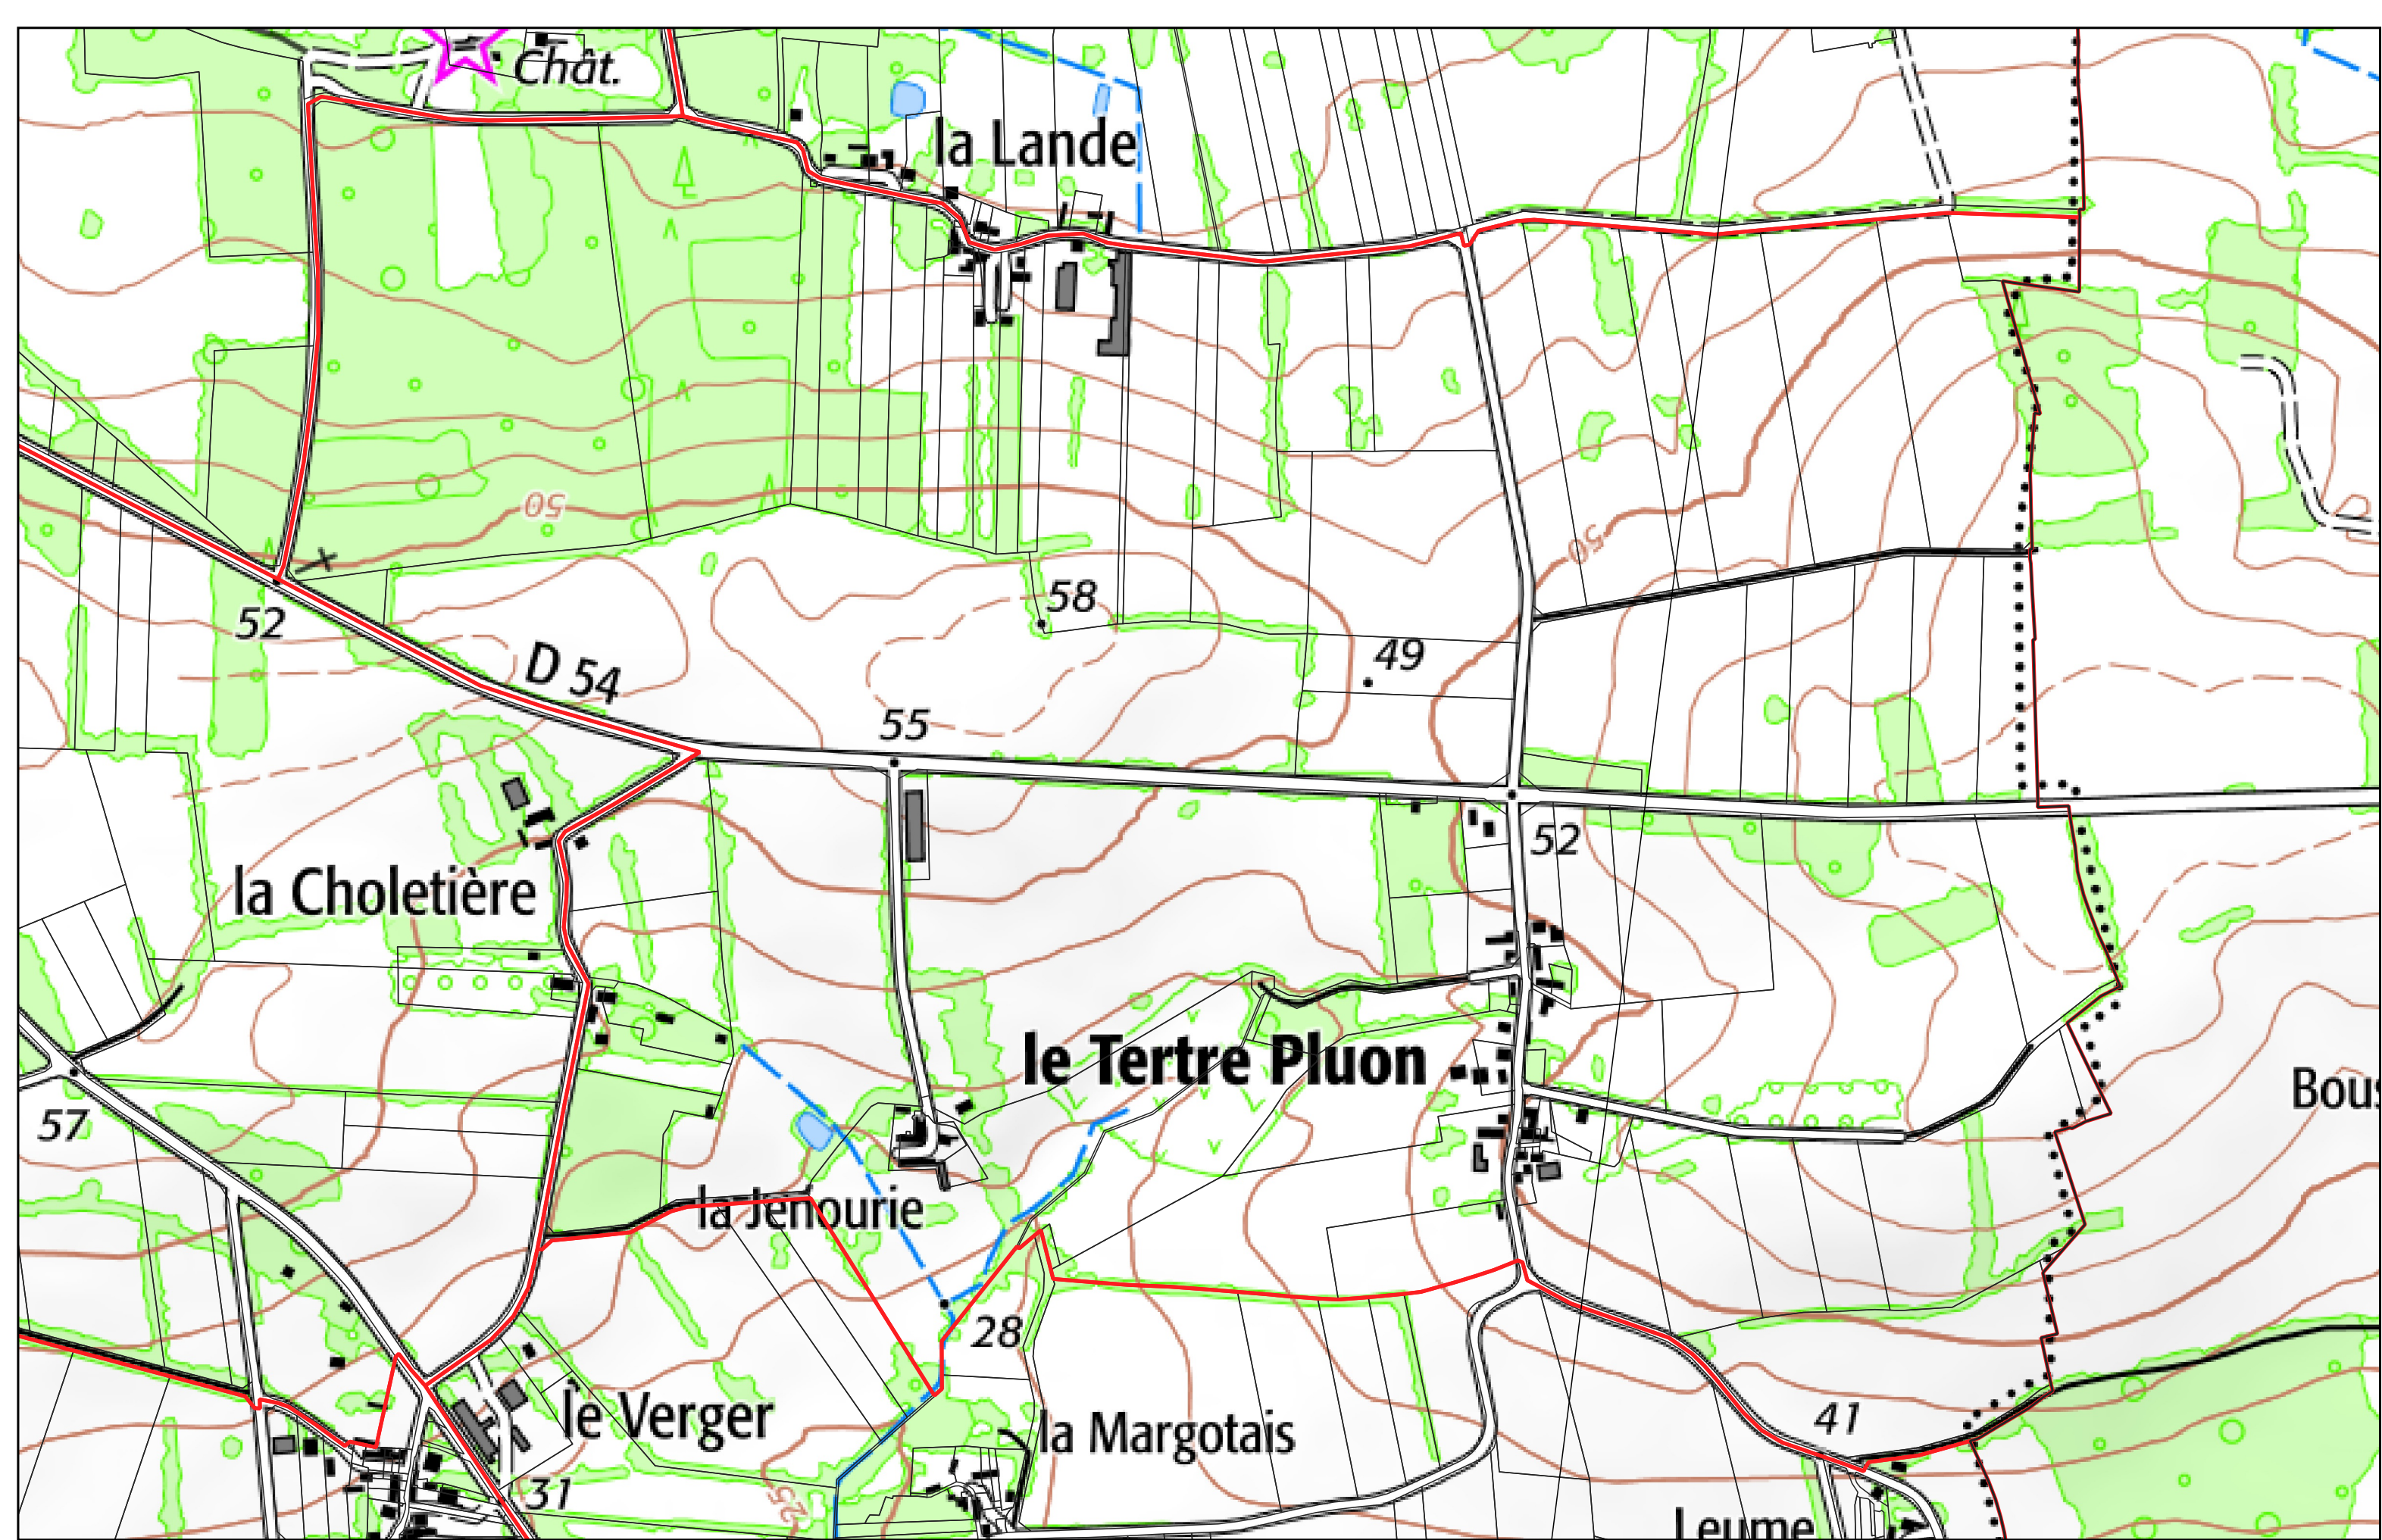

- Limites PERM Taranis
- Limites communales
- ▭ Sections cadastrales
- ▭ Parcelles cadastrales

SAINTE ANNE SUR VILAINE section **OD**

- Limites PERM Taranis
- ▭ Limites communales
- ▭ Sections cadastrales
- ▭ Parcelles cadastrales

SAINTE ANNE SUR VILAINE section **OE**

0

- Limites PERM Taranis
- Limites communales
- ▭ Sections cadastrales
- Parcelles cadastrales

SAINTE ANNE SUR VILAINE section **OH**

- Limites PERM Taranis
- Limites communales
- ▭ Sections cadastrales
- Parcelles cadastrales

SAINTE ANNE SUR VILAINE section **ZL**

- Limites PERM Taranis
- Limites communales
- ▭ Sections cadastrales
- ▭ Parcelles cadastrales

SAINTE ANNE SUR VILAINE section **ZM**

- Limites PERM Taranis
- Limites communales
- ▭ Sections cadastrales
- Parcelles cadastrales

SAINTE ANNE SUR VILAINE section **ZN**

- Limites PERM Taranis
- Limites communales
- ▭ Sections cadastrales
- Parcelles cadastrales

SAINTE ANNE SUR VILAINE section **Z0**

- Limites PERM Taranis
- Limites communales
- ▭ Sections cadastrales
- ▭ Parcelles cadastrales