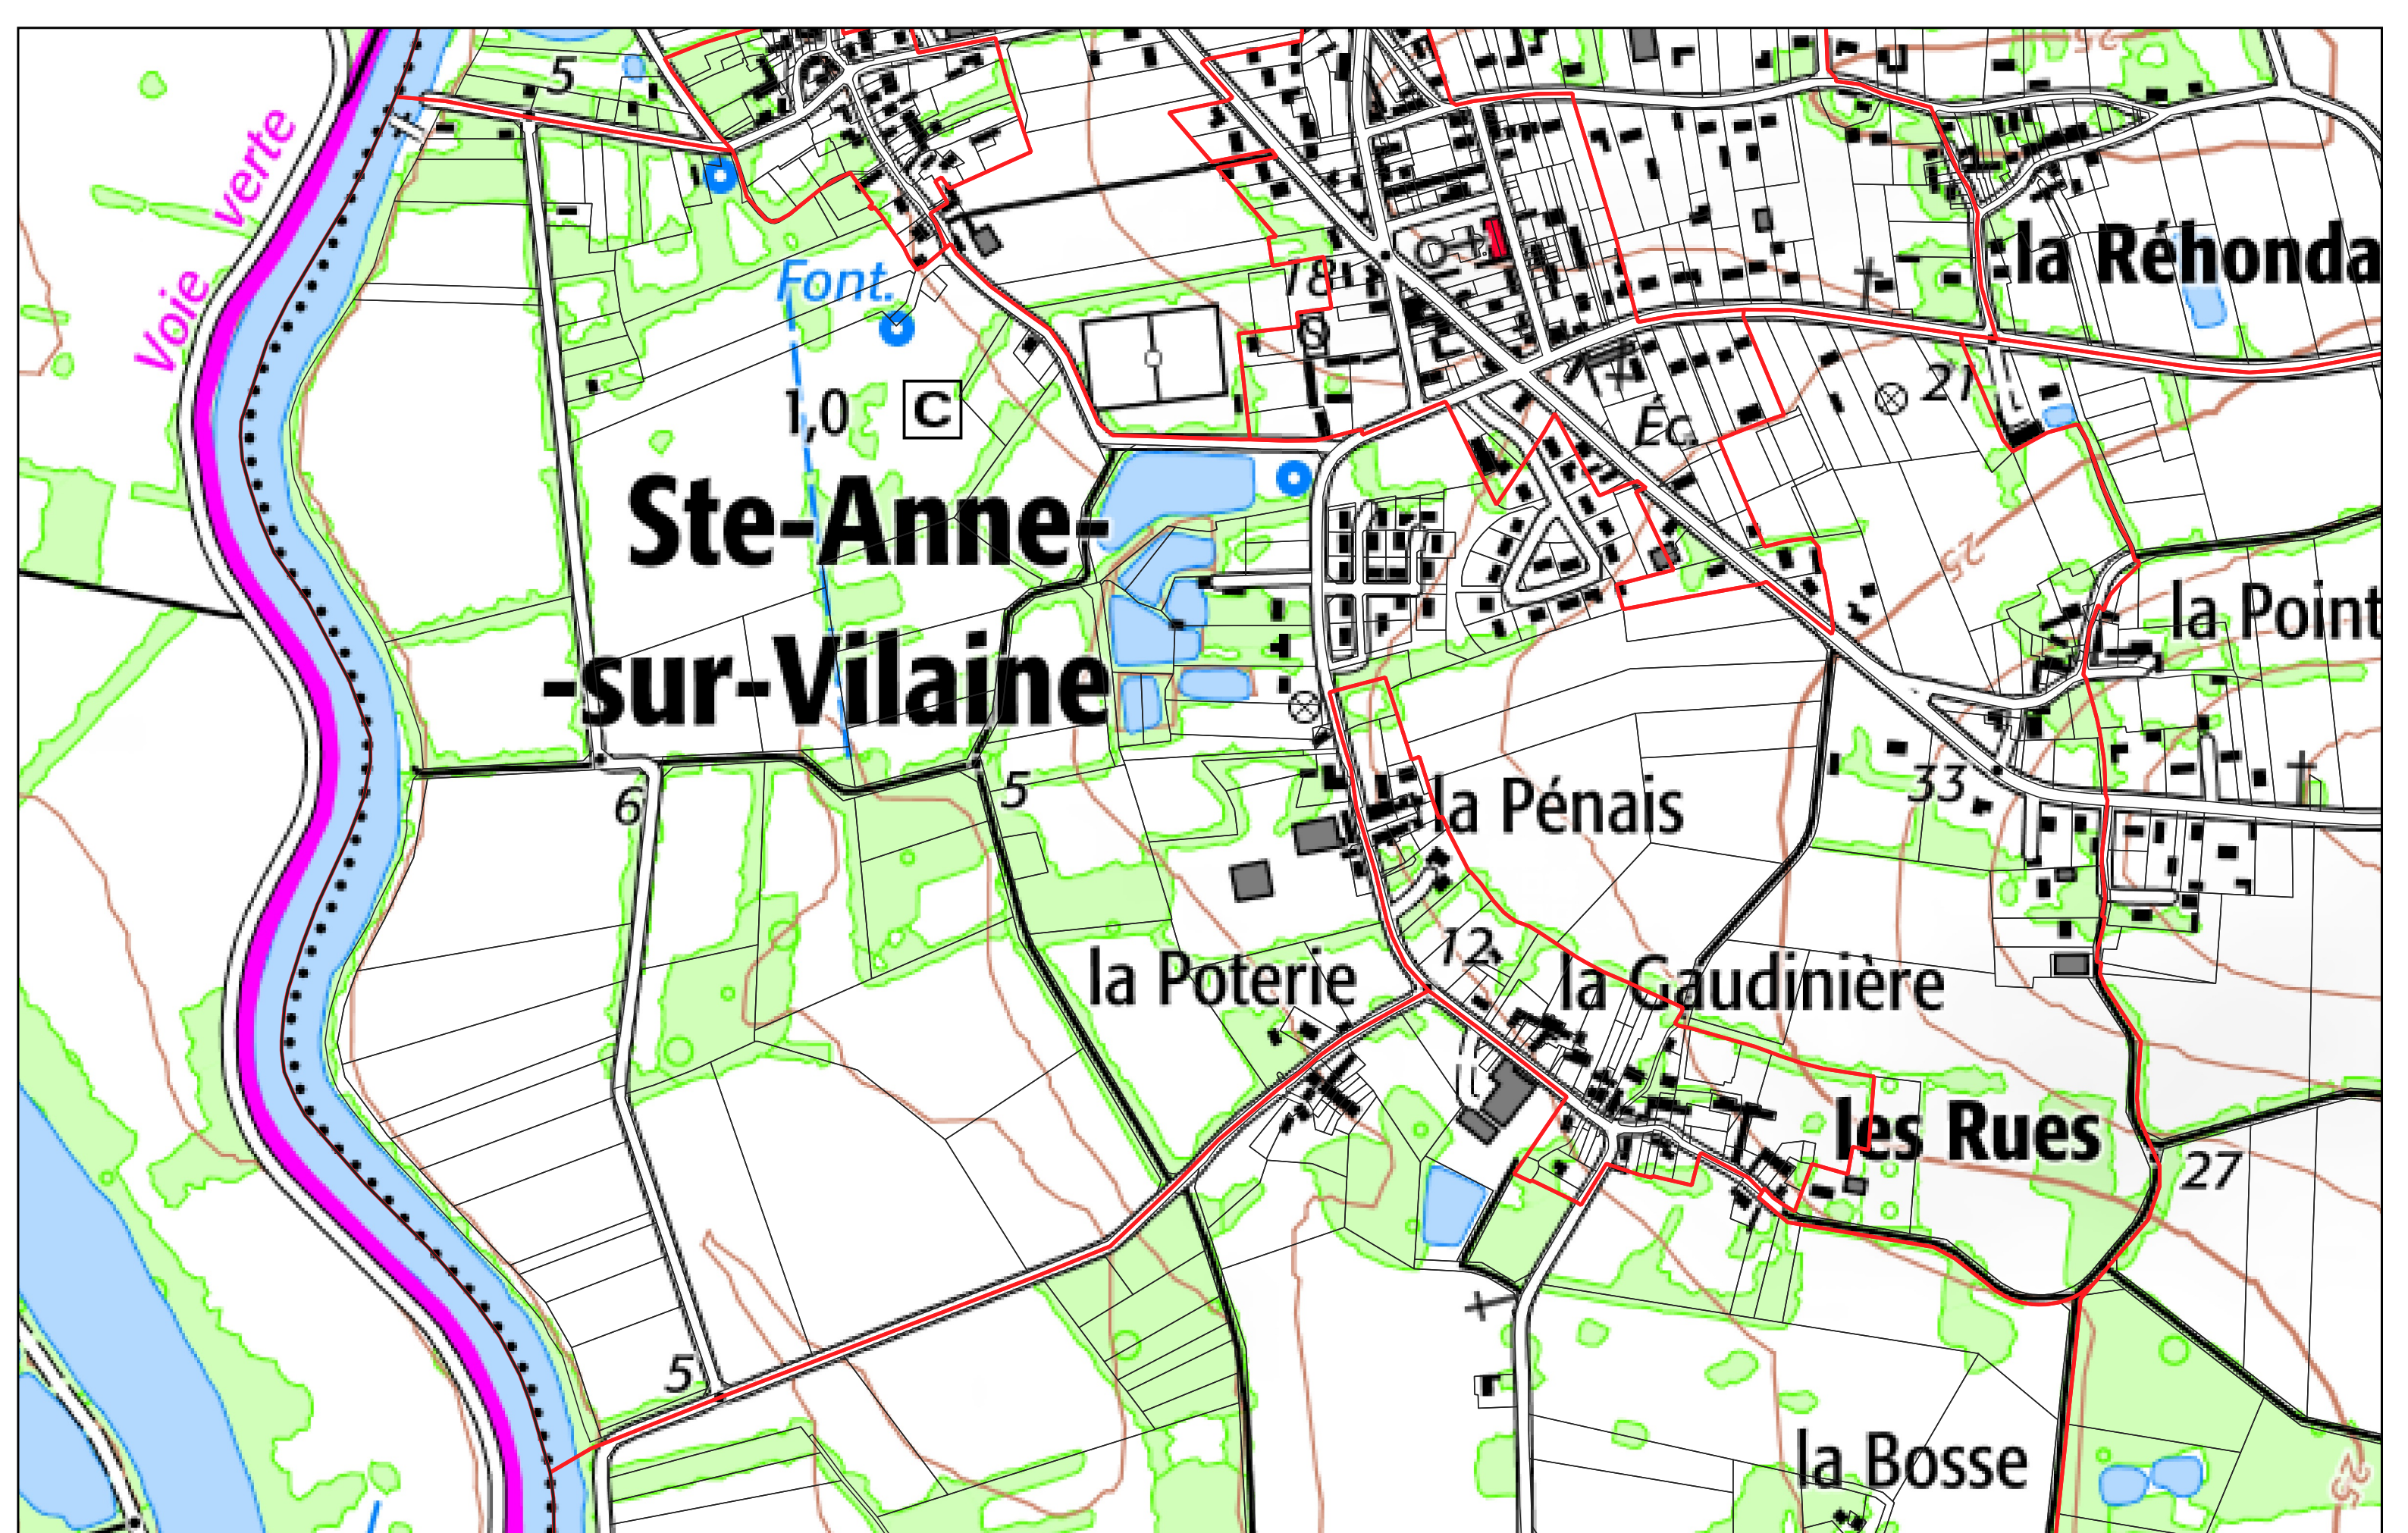

- Limites PERM Taranis
- Limites communales
- ▭ Sections cadastrales
- ▭ Parcelles cadastrales

SAINTE ANNE SUR VILAINE section **ZV**