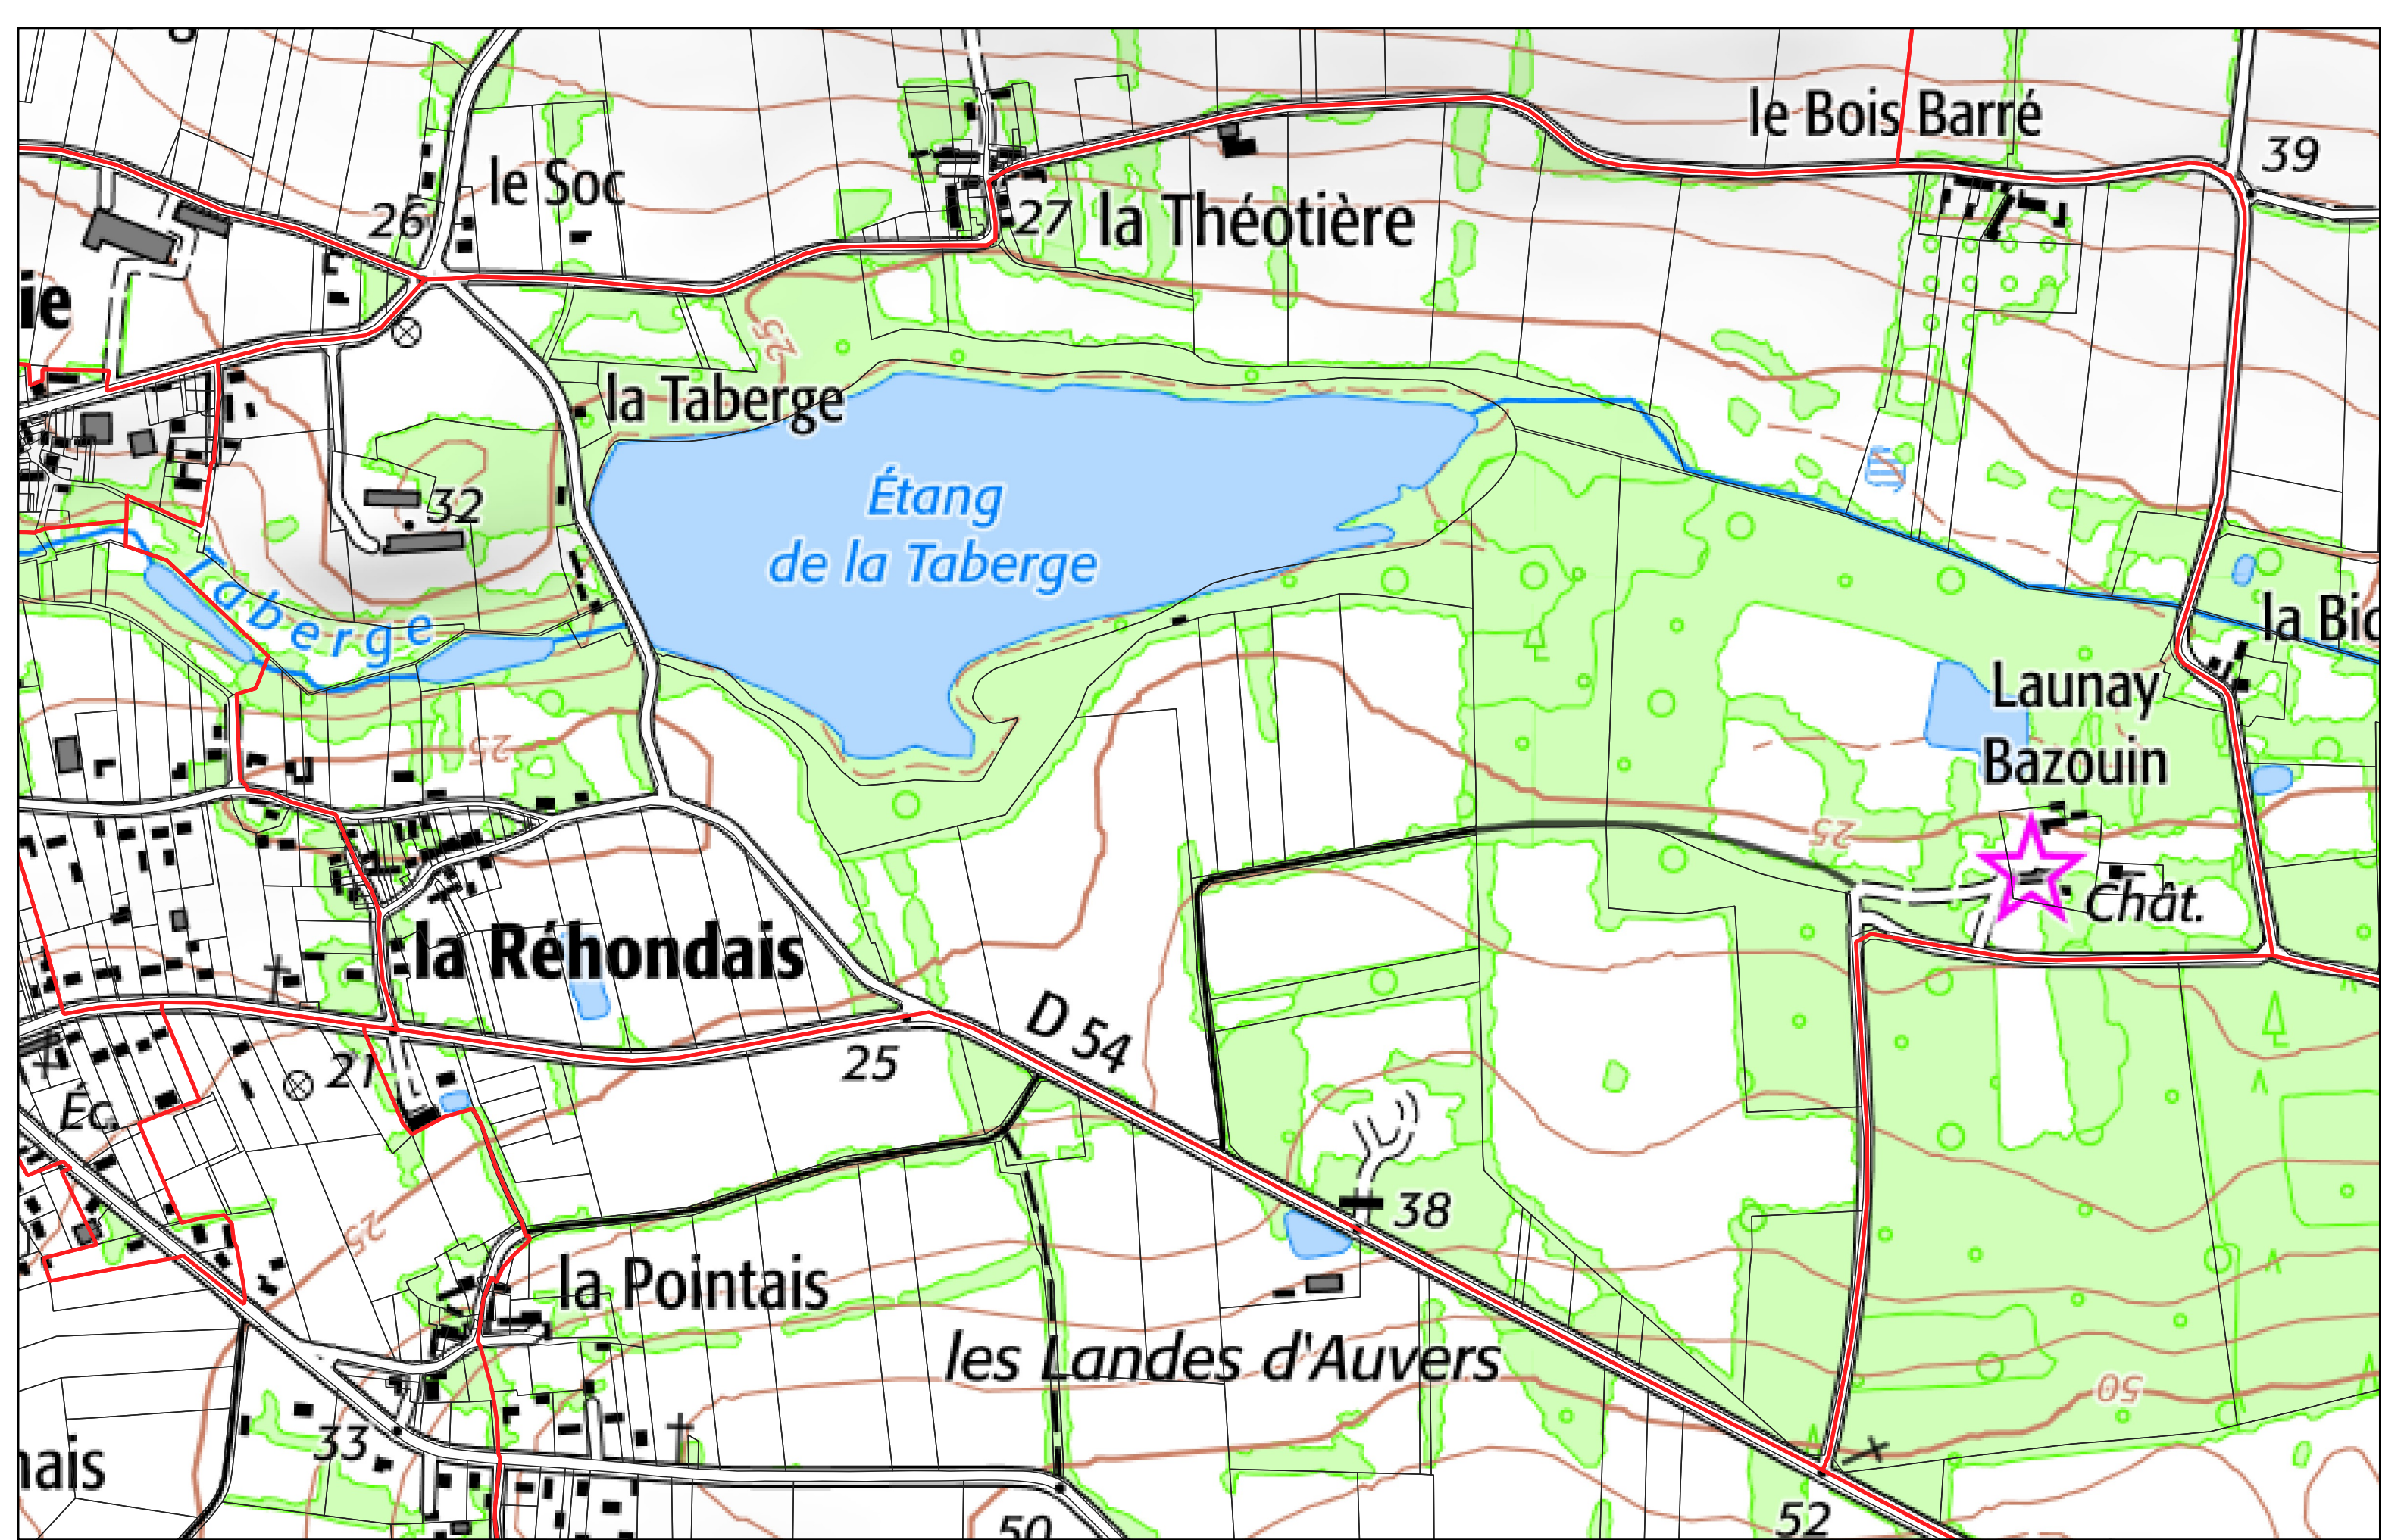

- Limites PERM Taranis
- Limites communales
- ▭ Sections cadastrales
- Parcelles cadastrales

SAINTE ANNE SUR VILAINE section **ZX**