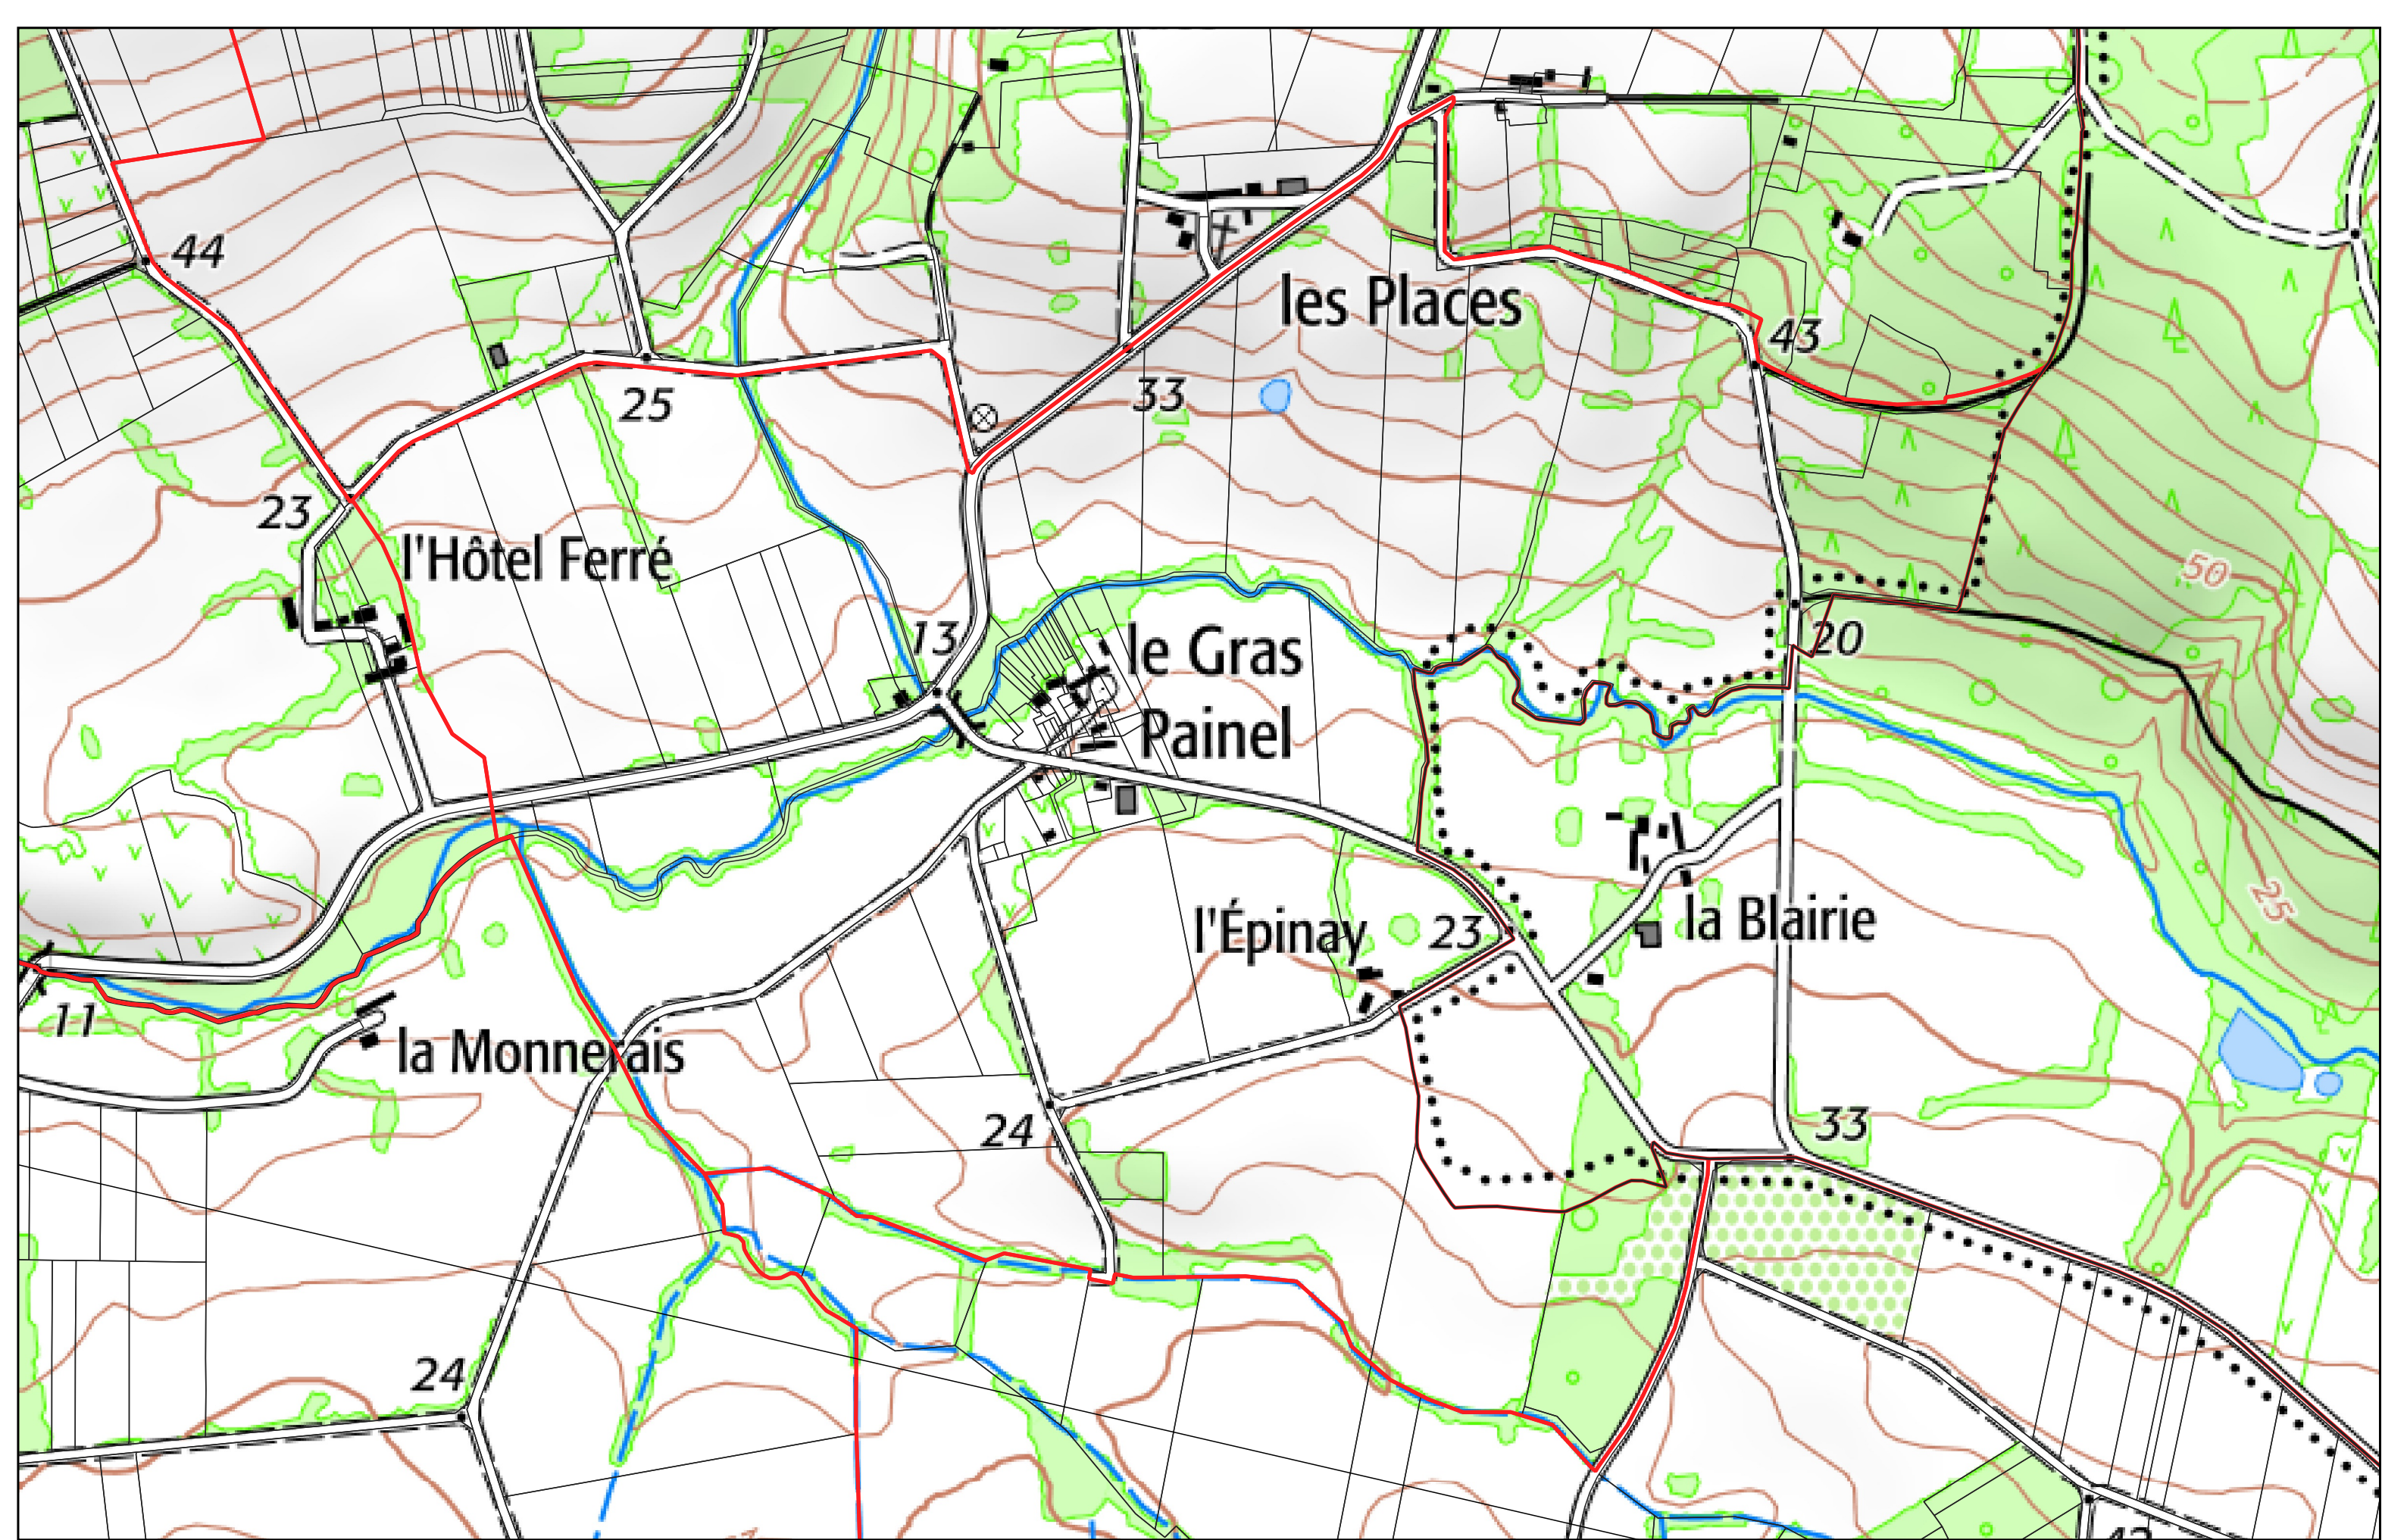

Entre

- Limites PERM Taranis
- Limites communales
- ▭ Sections cadastrales
- Parcelles cadastrales

SAINTE ANNE SUR VILAINE section **OZ**

- Limites PERM Taranis
- Limites communales
- ▭ Sections cadastrales
- Parcelles cadastrales

SAINTE ANNE SUR VILAINE section **OZ**

- Limites PERM Taranis
- Limites communales
- ▭ Sections cadastrales
- ▭ Parcelles cadastrales

SAINTE ANNE SUR VILAINE section **YA**

- Limites PERM Taranis
- Limites communales
- ▭ Sections cadastrales
- ▭ Parcelles cadastrales

SAINTE ANNE SUR VILAINE section **YB**

- Limites PERM Taranis
- Limites communales
- ▭ Sections cadastrales
- ▭ Parcelles cadastrales

SAINTE ANNE SUR VILAINE section **ZA**

- Limites PERM Taranis
- Limites communales
- ▭ Sections cadastrales
- ▭ Parcelles cadastrales

SAINTE ANNE SUR VILAINE section **ZB**

- Limites PERM Taranis
- Limites communales
- ▭ Sections cadastrales
- ▭ Parcelles cadastrales

SAINTE ANNE SUR VILAINE section **ZC**

- Limites PERM Taranis
- Limites communales
- ▭ Sections cadastrales
- Parcelles cadastrales