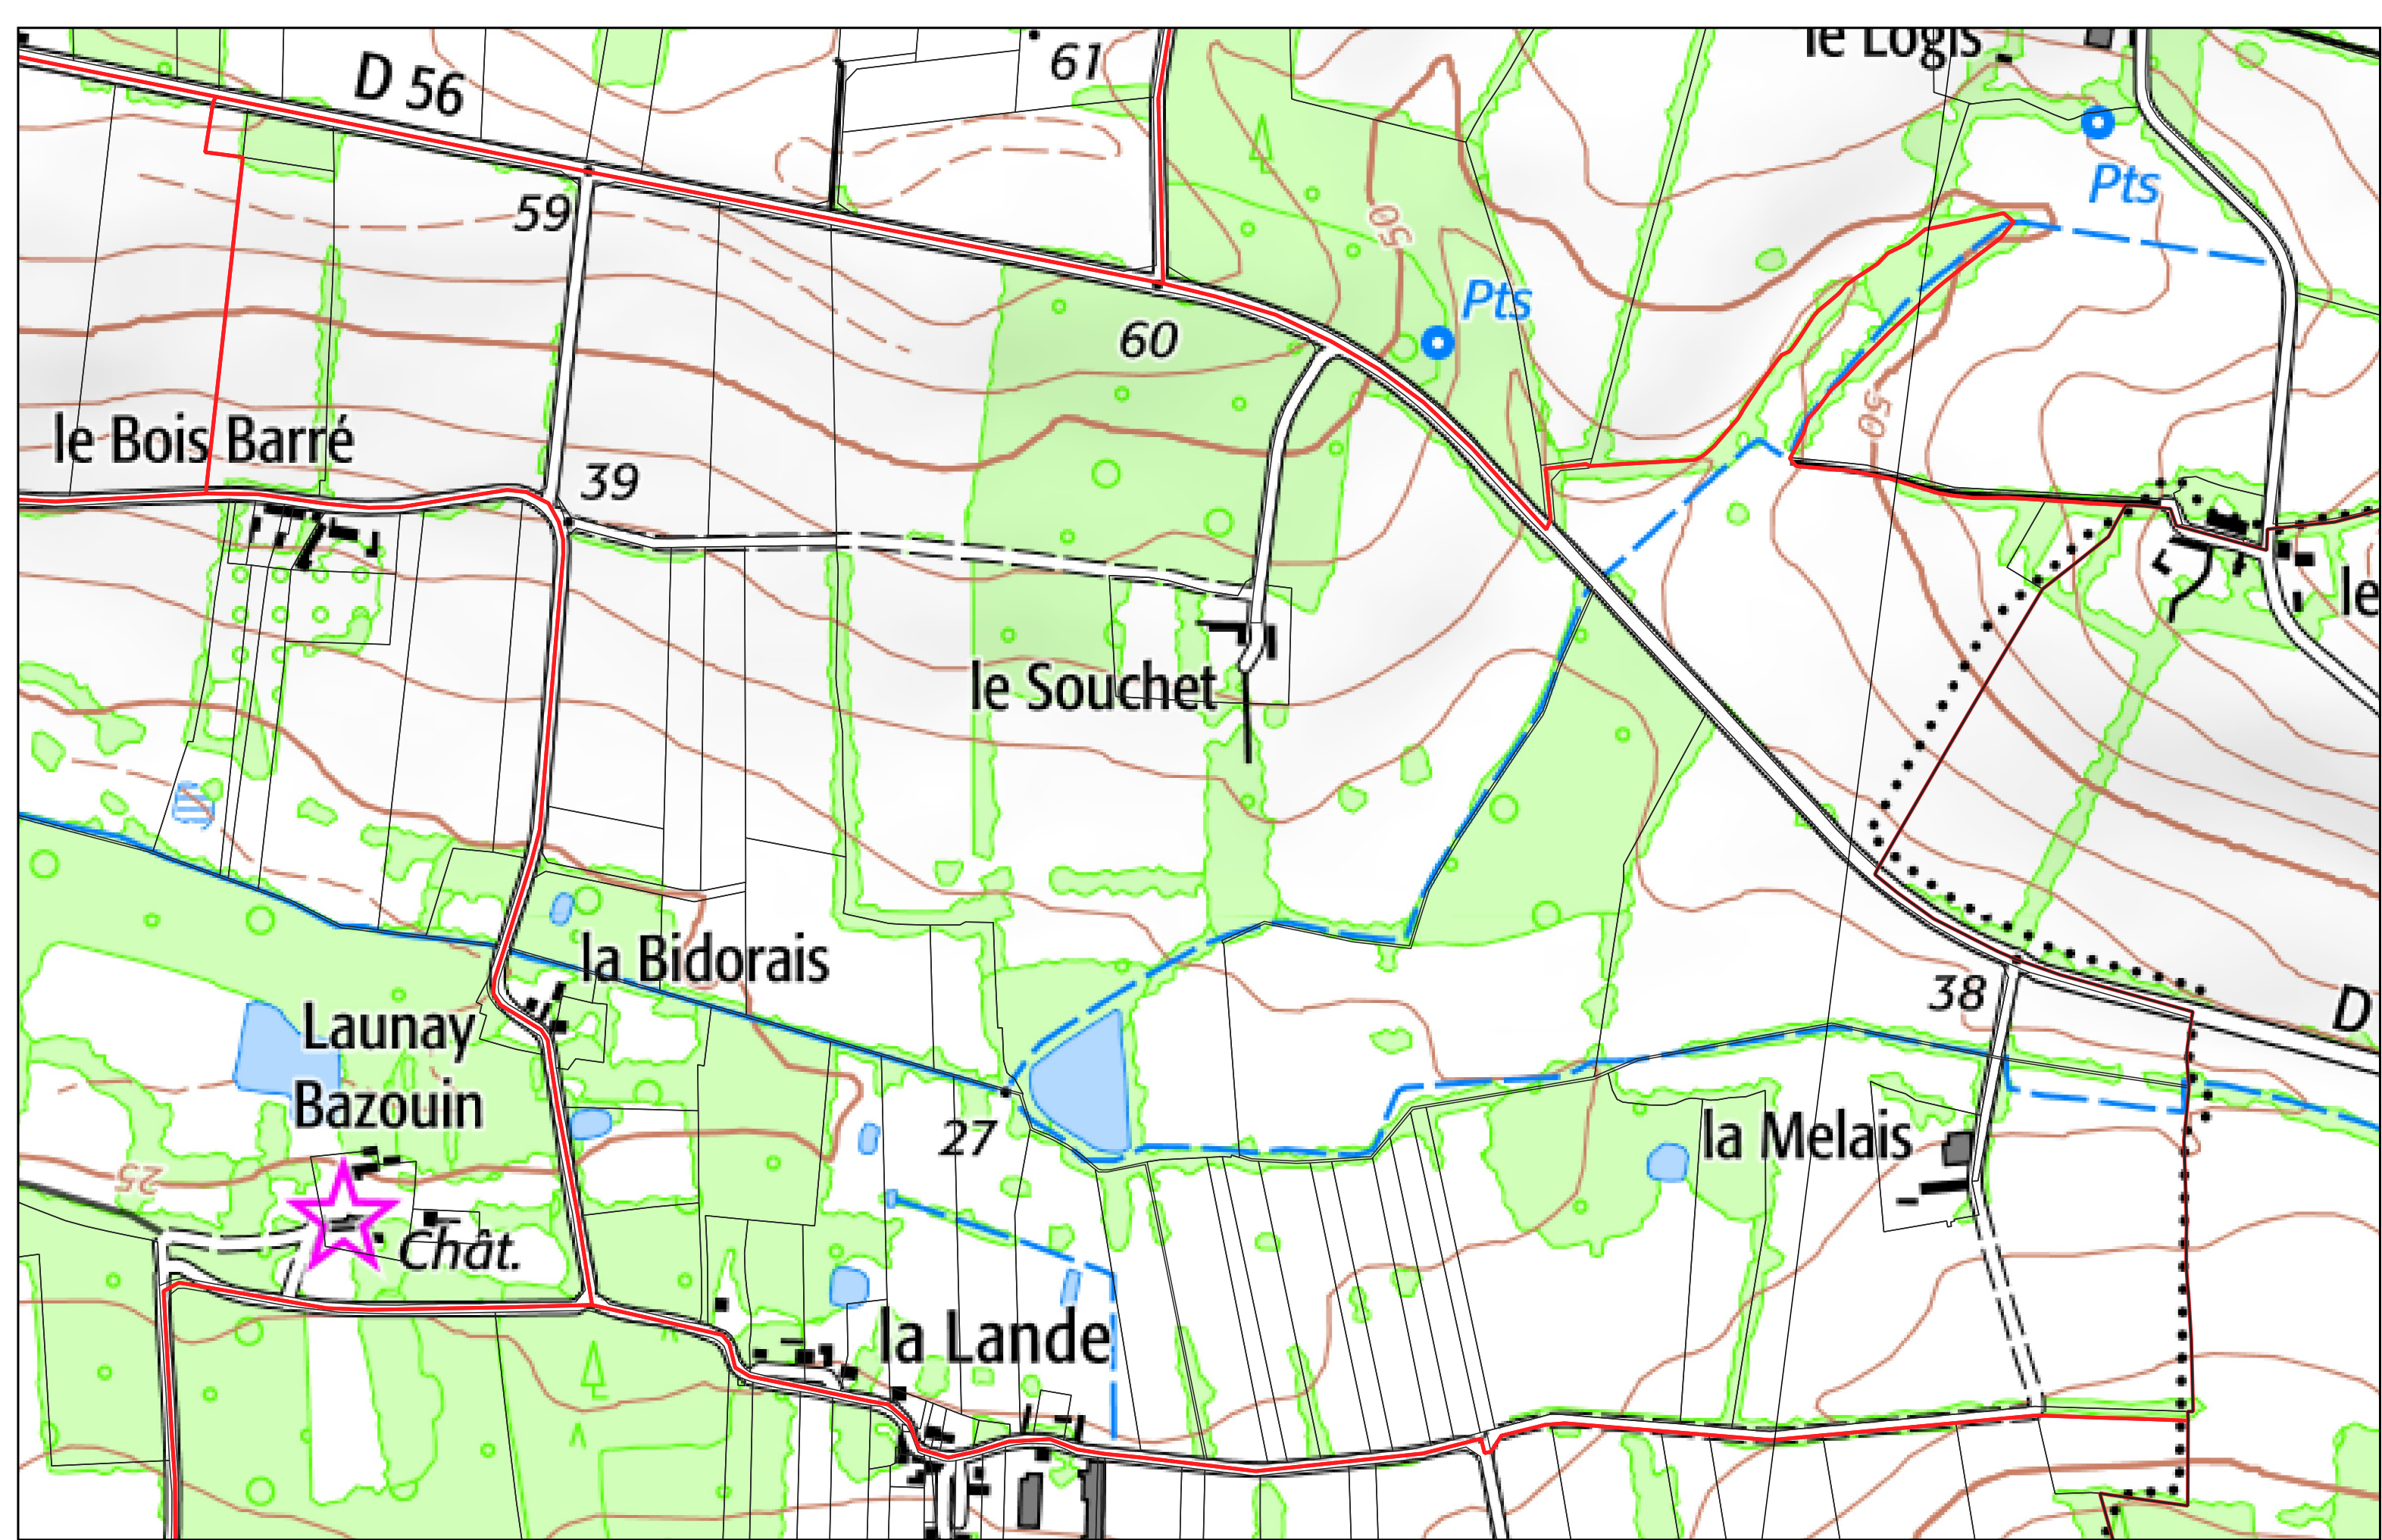

Entre

- Limites PERM Taranis
- Limites communales
- ▭ Sections cadastrales
- Parcelles cadastrales

SAINTE ANNE SUR VILAINE section **OZ**

- Limites PERM Taranis
- Limites communales
- ▭ Sections cadastrales
- Parcelles cadastrales

SAINTE ANNE SUR VILAINE section **ZB**

- Limites PERM Taranis
- Limites communales
- ▭ Sections cadastrales
- ▭ Parcelles cadastrales

SAINTE ANNE SUR VILAINE section **ZC**

- Limites PERM Taranis
- Limites communales
- ▭ Sections cadastrales
- Parcelles cadastrales

# le Haut Méhandoul

- Limites PERM Taranis
- Limites communales
- ▭ Sections cadastrales
- Parcelles cadastrales

SAINTE ANNE SUR VILAINE section **ZH**

- Limites PERM Taranis
- Limites communales
- ▭ Sections cadastrales
- Parcelles cadastrales

SAINTE ANNE SUR VILAINE section **ZI**

- Limites PERM Taranis
- Limites communales
- ▭ Sections cadastrales
- ▭ Parcelles cadastrales

SAINTE ANNE SUR VILAINE section **ZK**

- Limites PERM Taranis
- Limites communales
- ▭ Sections cadastrales
- ▭ Parcelles cadastrales