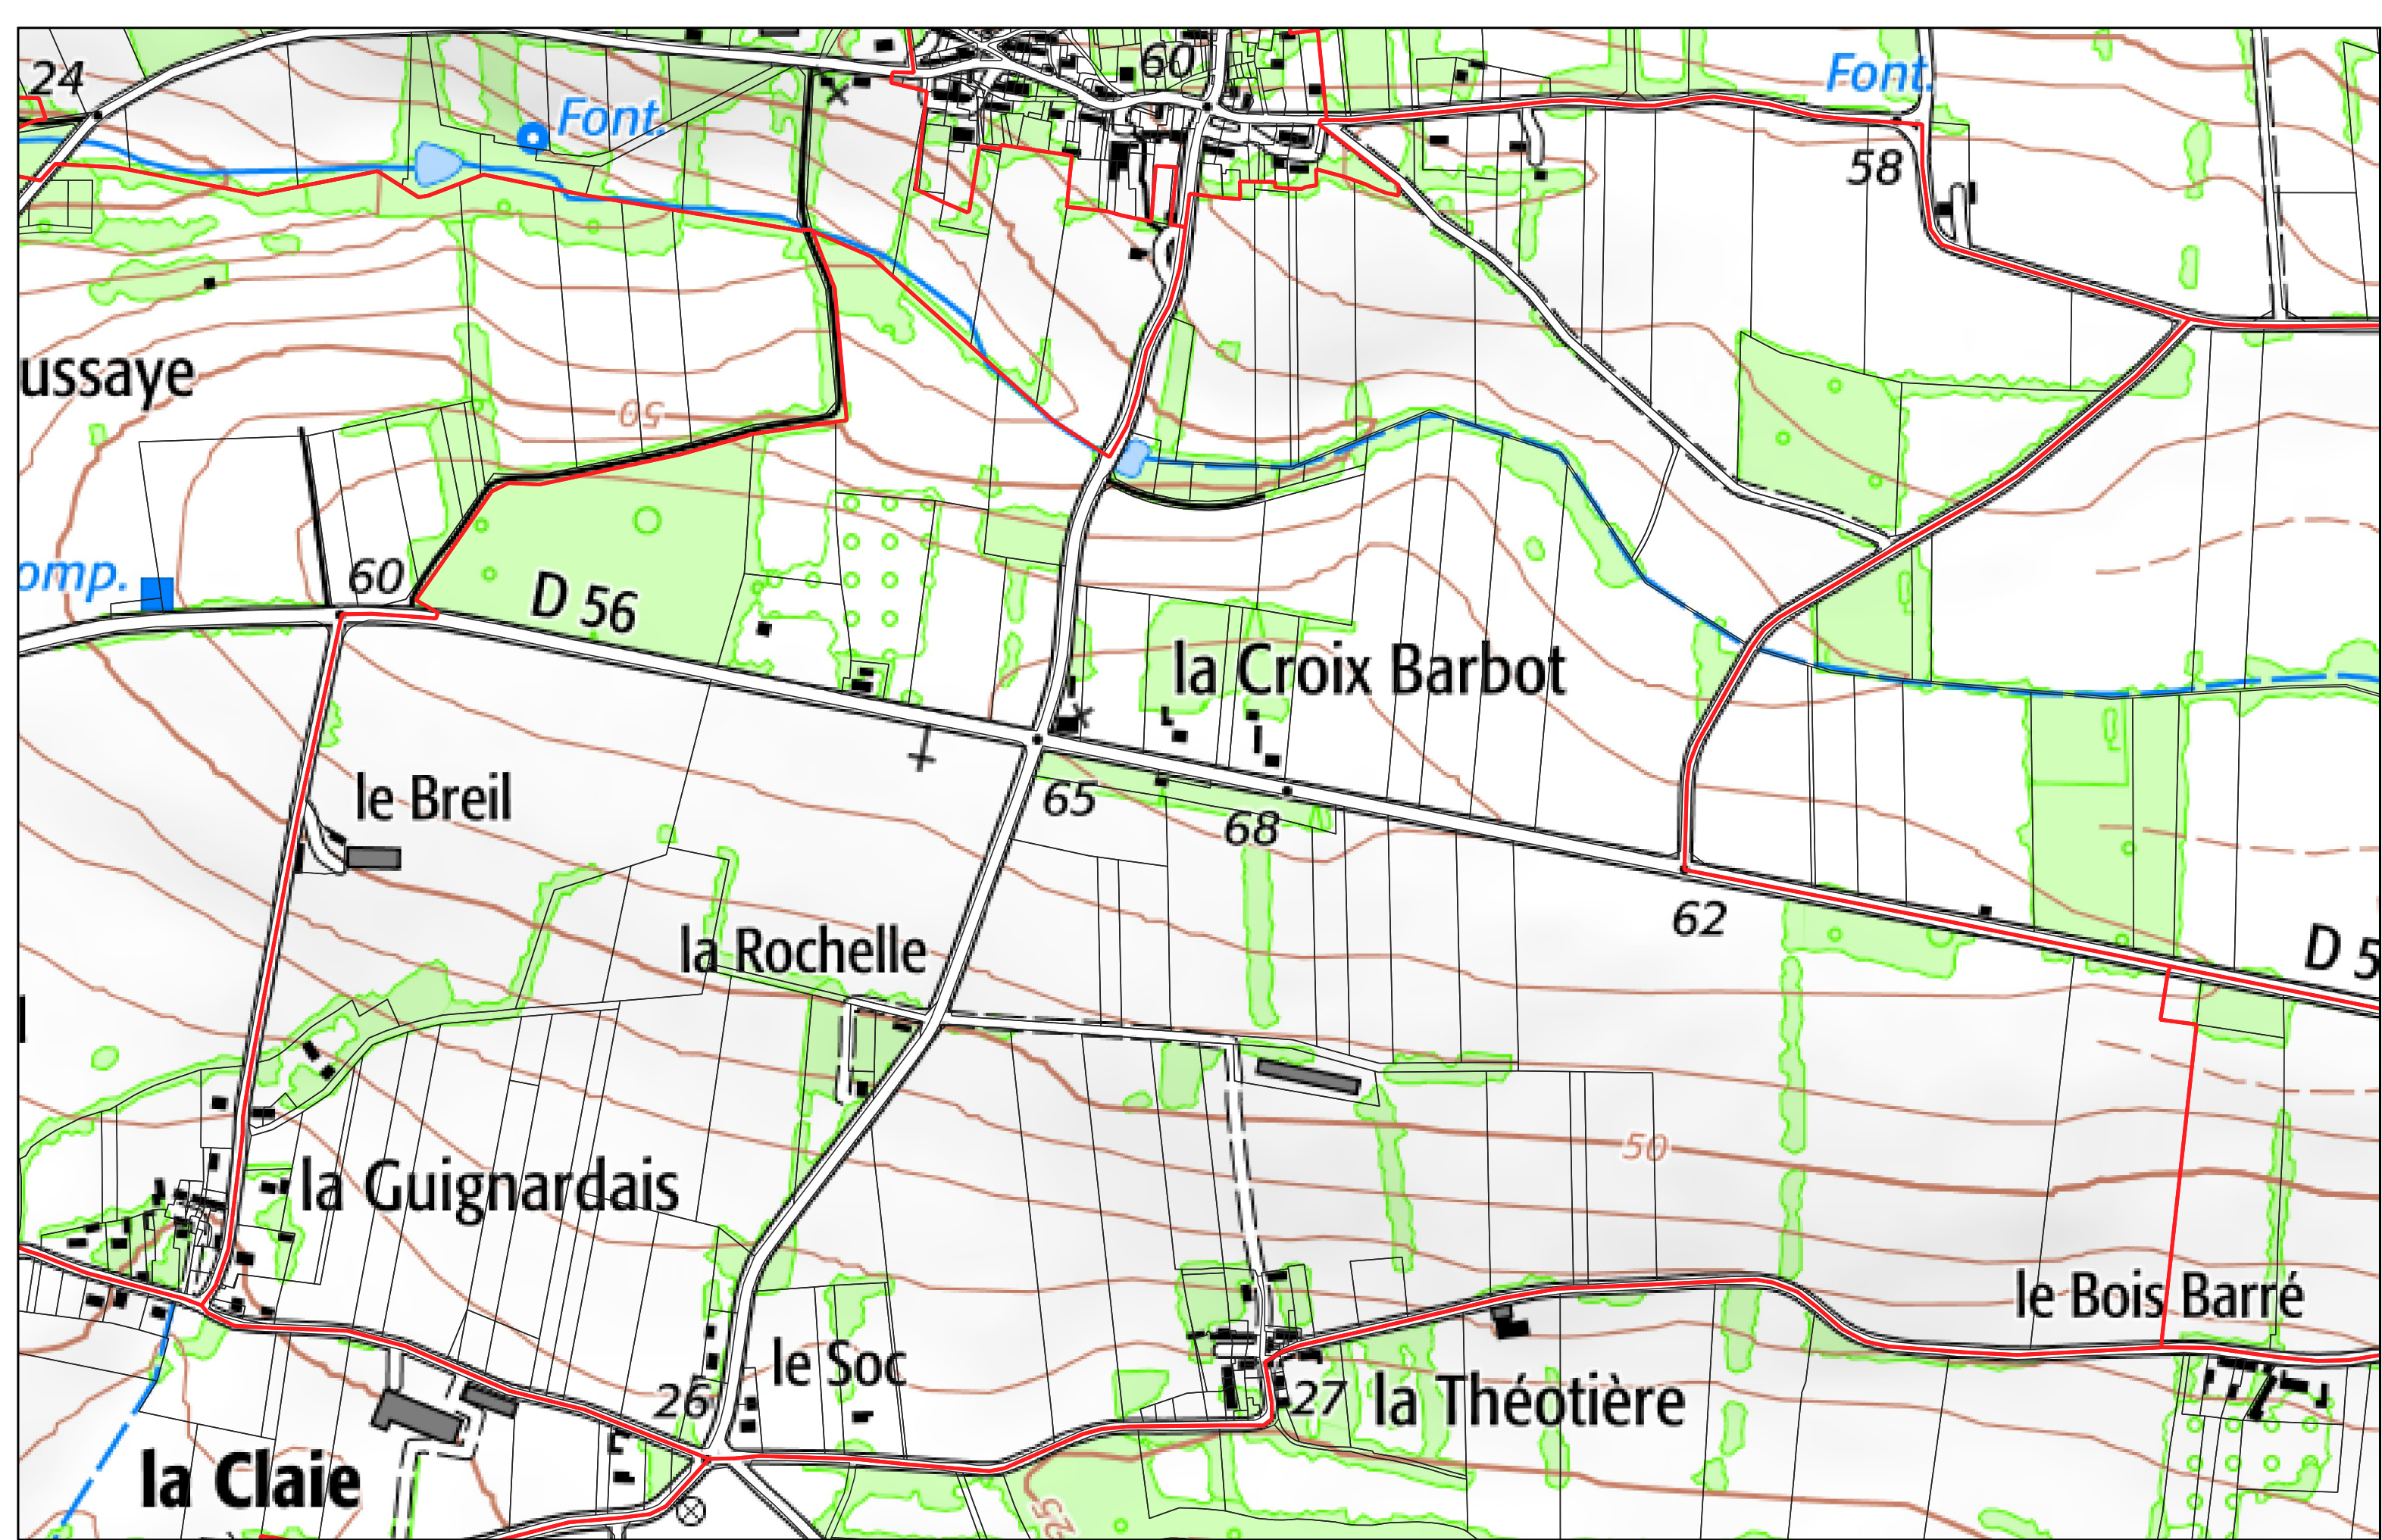

Entre

- Limites PERM Taranis
- Limites communales
- ▭ Sections cadastrales
- Parcelles cadastrales

SAINTE ANNE SUR VILAINE section **OZ**

- Limites PERM Taranis
- Limites communales
- ▭ Sections cadastrales
- Parcelles cadastrales

SAINTE ANNE SUR VILAINE section **ZB**

- Limites PERM Taranis
- Limites communales
- ▭ Sections cadastrales
- ▭ Parcelles cadastrales

SAINTE ANNE SUR VILAINE section **ZC**

- Limites PERM Taranis
- Limites communales
- ▭ Sections cadastrales
- Parcelles cadastrales

# le Haut Méhandoul

- Limites PERM Taranis
- Limites communales
- ▭ Sections cadastrales
- Parcelles cadastrales

SAINTE ANNE SUR VILAINE section **ZH**

- Limites PERM Taranis
- Limites communales
- ▭ Sections cadastrales
- Parcelles cadastrales

SAINTE ANNE SUR VILAINE section **ZI**

- Limites PERM Taranis
- Limites communales
- ▭ Sections cadastrales
- ▭ Parcelles cadastrales

SAINTE ANNE SUR VILAINE section **ZK**

- Limites PERM Taranis
- Limites communales
- ▭ Sections cadastrales
- ▭ Parcelles cadastrales