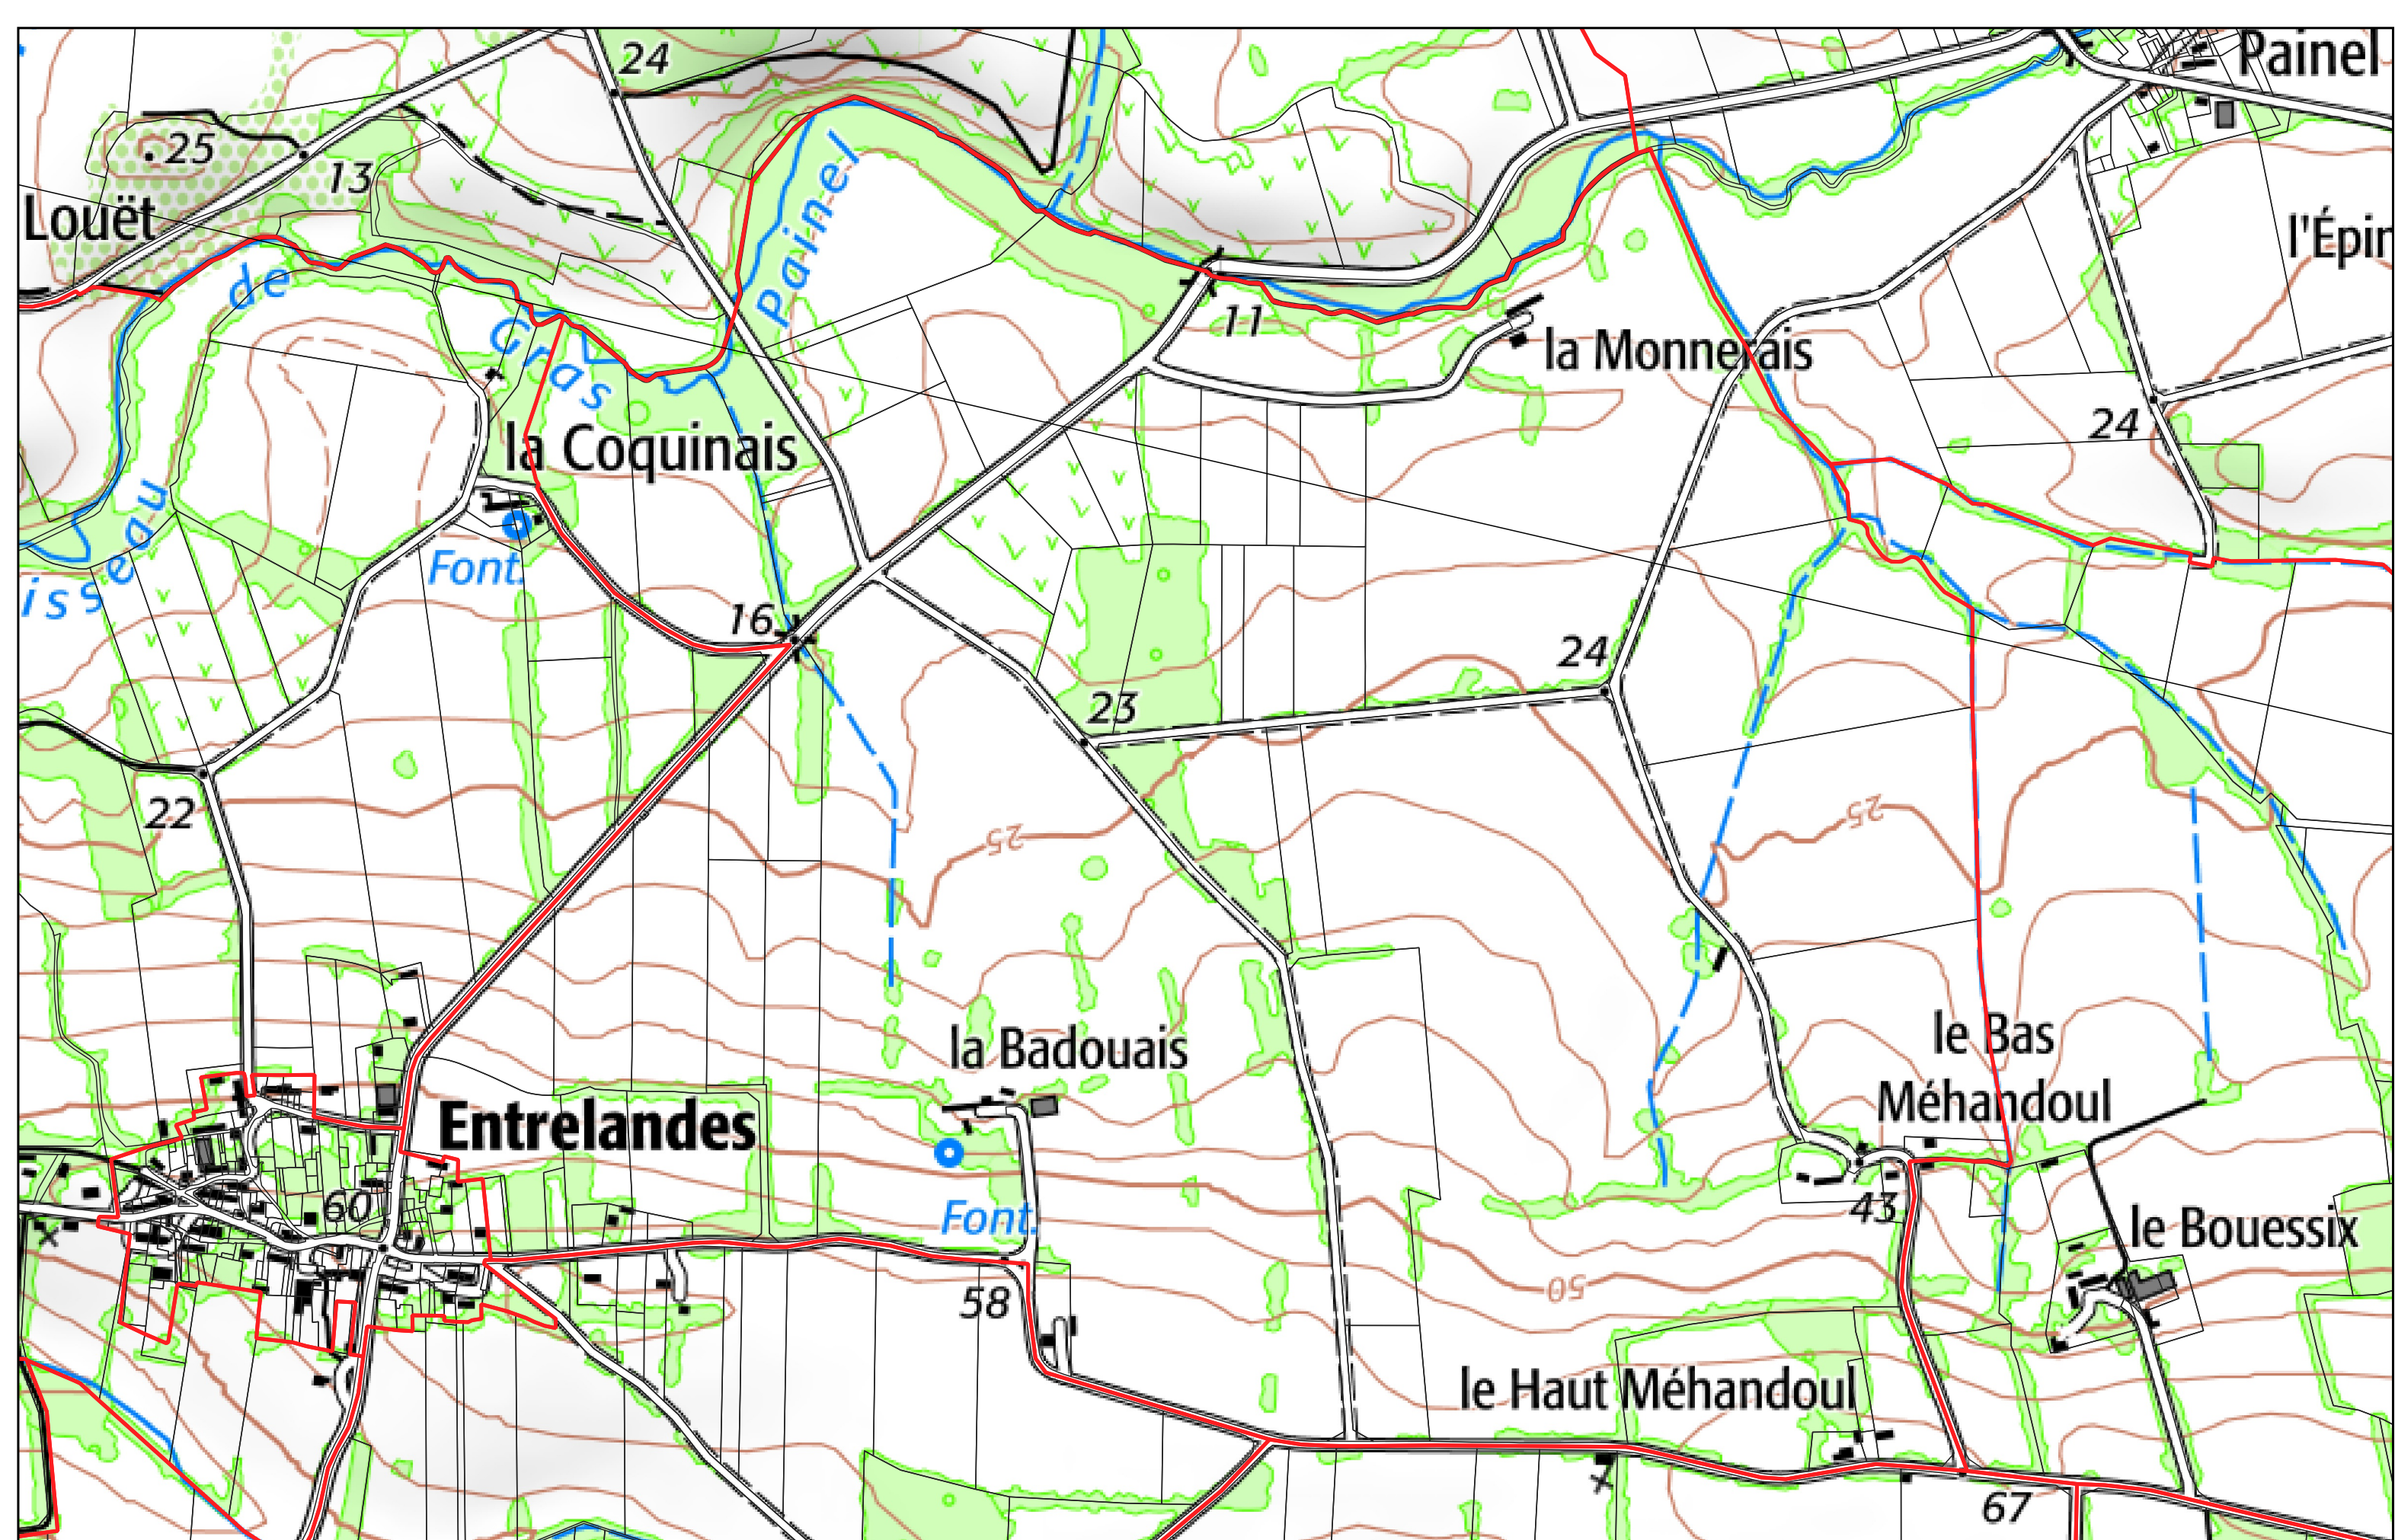

- Limites PERM Taranis
- Limites communales
- ▭ Sections cadastrales
- Parcelles cadastrales

SAINTE ANNE SUR VILAINE section **ZE**