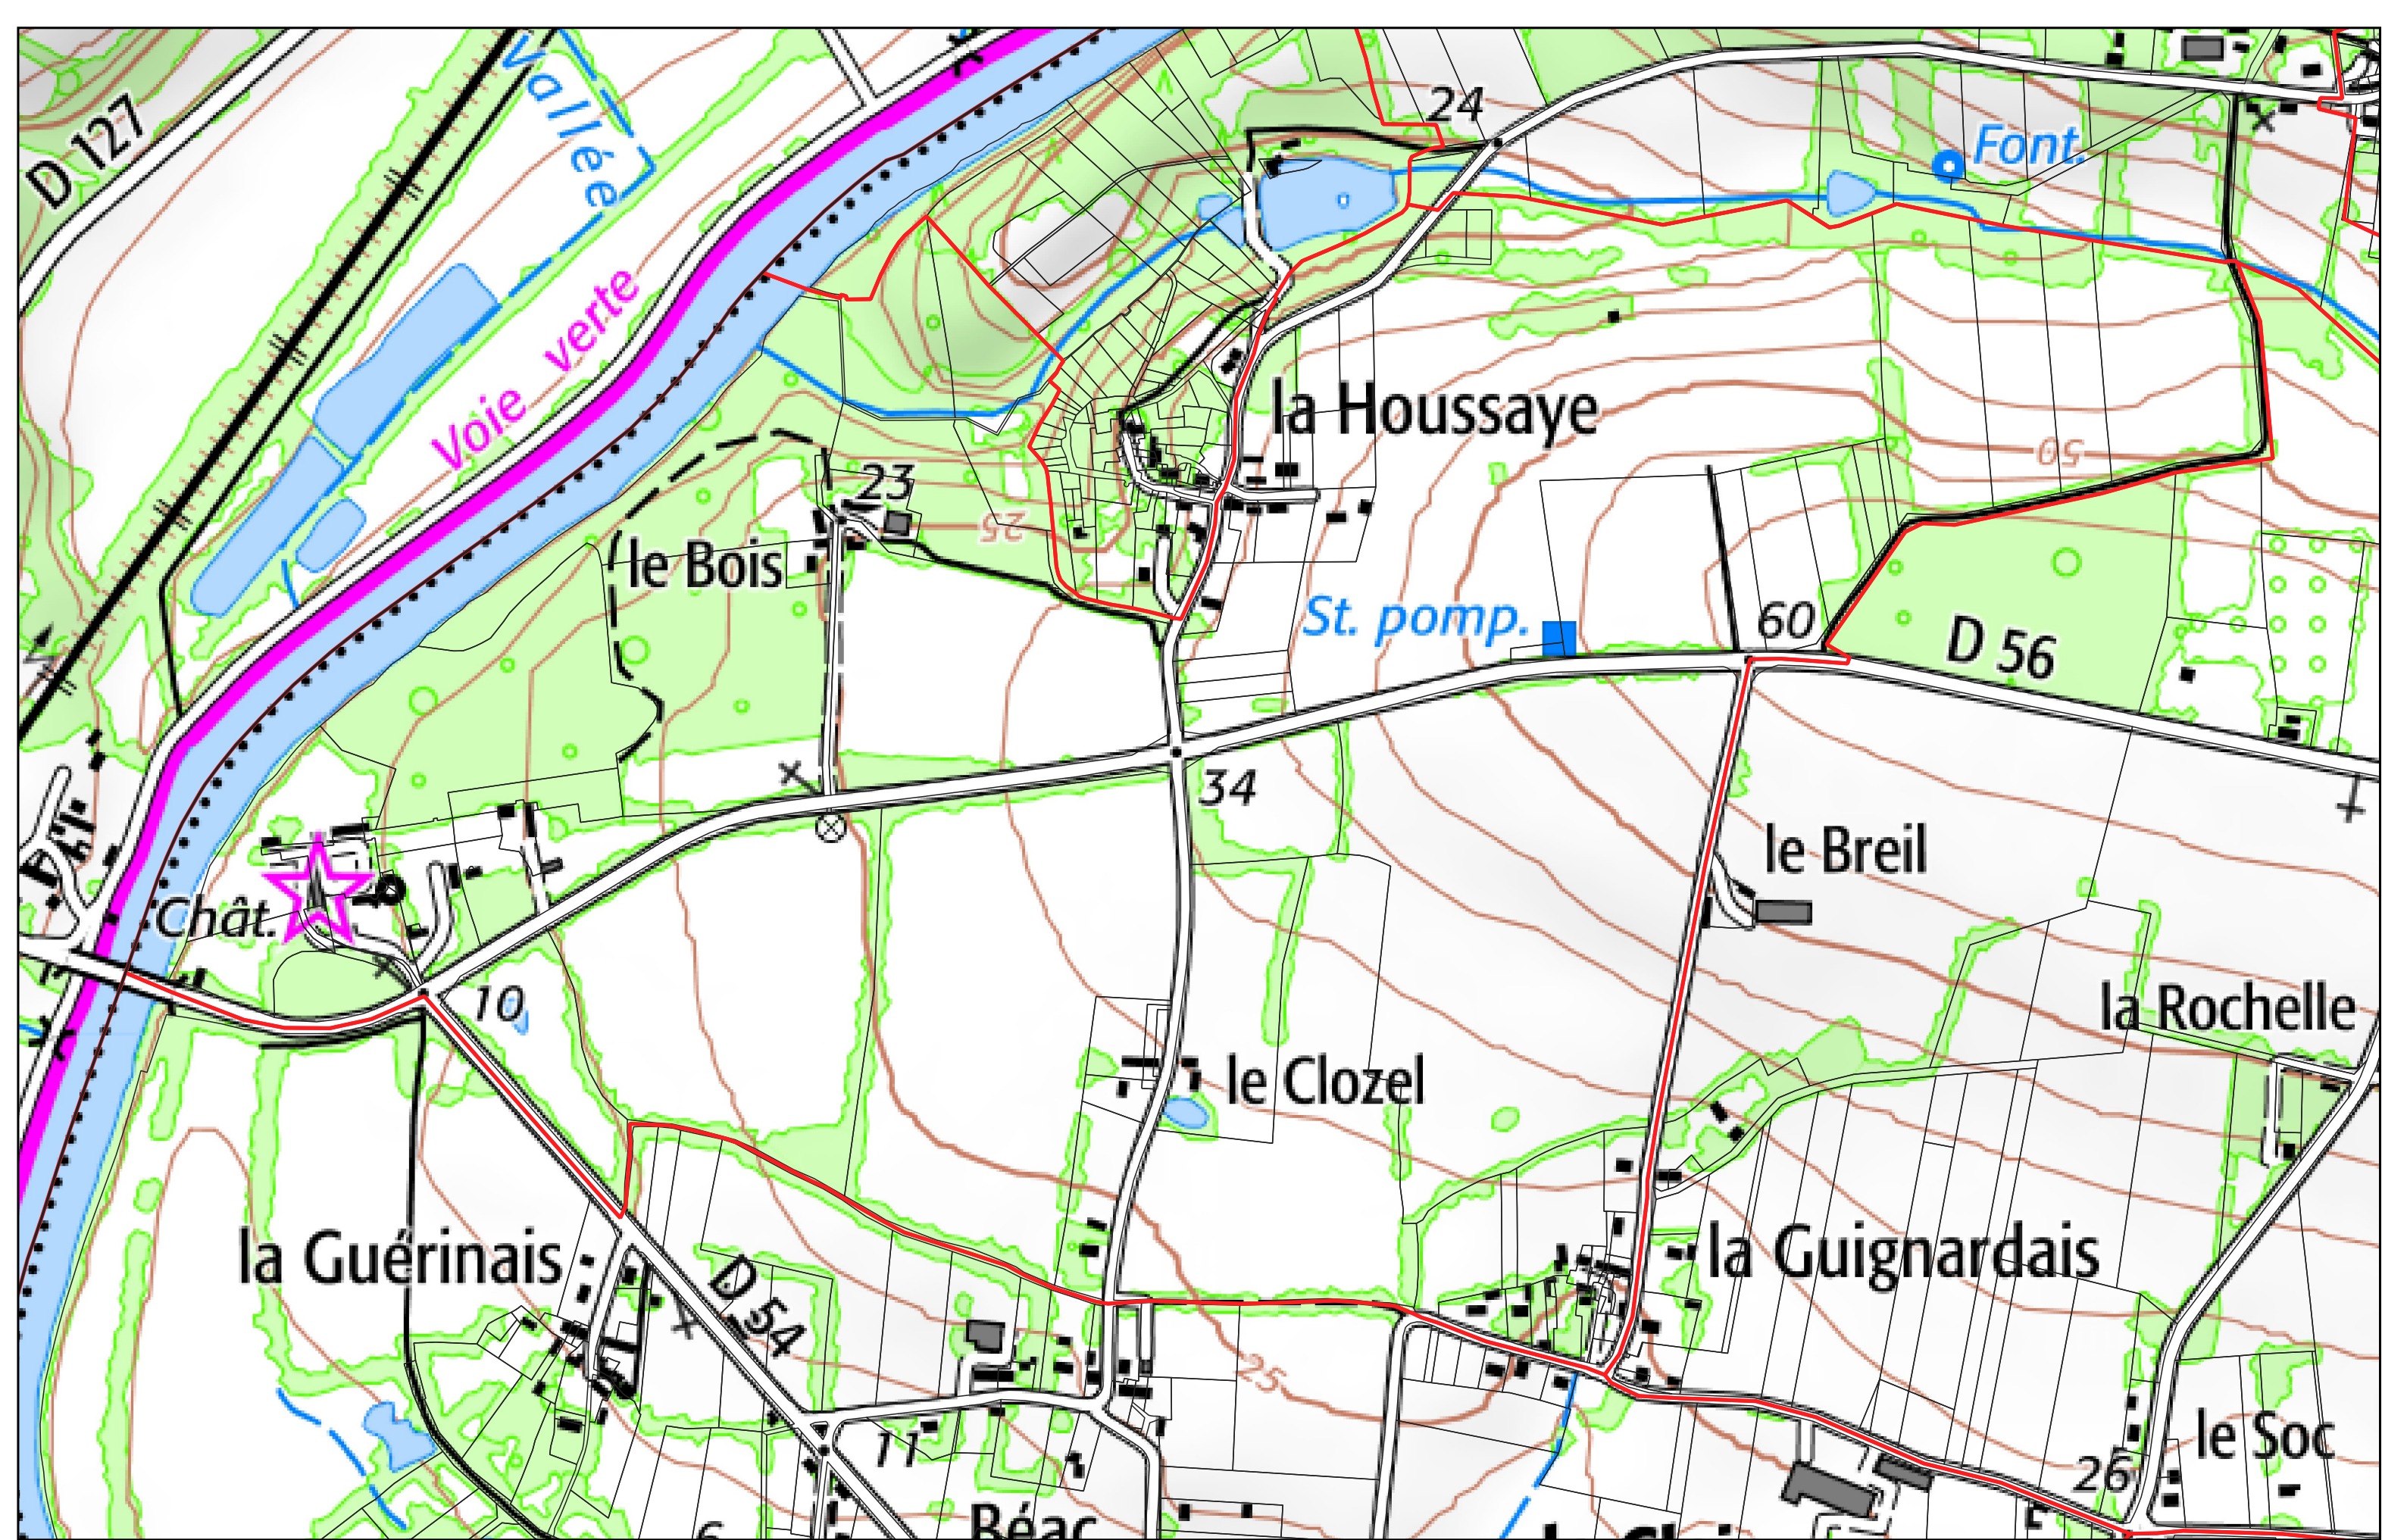

Entre

- Limites PERM Taranis
- Limites communales
- ▭ Sections cadastrales
- Parcelles cadastrales

SAINTE ANNE SUR VILAINE section **OZ**

- Limites PERM Taranis
- Limites communales
- ▭ Sections cadastrales
- Parcelles cadastrales

SAINTE ANNE SUR VILAINE section **OZ**

- Limites PERM Taranis
- Limites communales
- ▭ Sections cadastrales
- ▭ Parcelles cadastrales

SAINTE ANNE SUR VILAINE section **YA**

- Limites PERM Taranis
- Limites communales
- ▭ Sections cadastrales
- ▭ Parcelles cadastrales

SAINTE ANNE SUR VILAINE section **YB**

- Limites PERM Taranis
- Limites communales
- ▭ Sections cadastrales
- ▭ Parcelles cadastrales

SAINTE ANNE SUR VILAINE section **ZA**

- Limites PERM Taranis
- Limites communales
- ▭ Sections cadastrales
- ▭ Parcelles cadastrales

SAINTE ANNE SUR VILAINE section **ZB**

- Limites PERM Taranis
- Limites communales
- ▭ Sections cadastrales
- ▭ Parcelles cadastrales

SAINTE ANNE SUR VILAINE section **ZC**

- Limites PERM Taranis
- Limites communales
- ▭ Sections cadastrales
- Parcelles cadastrales