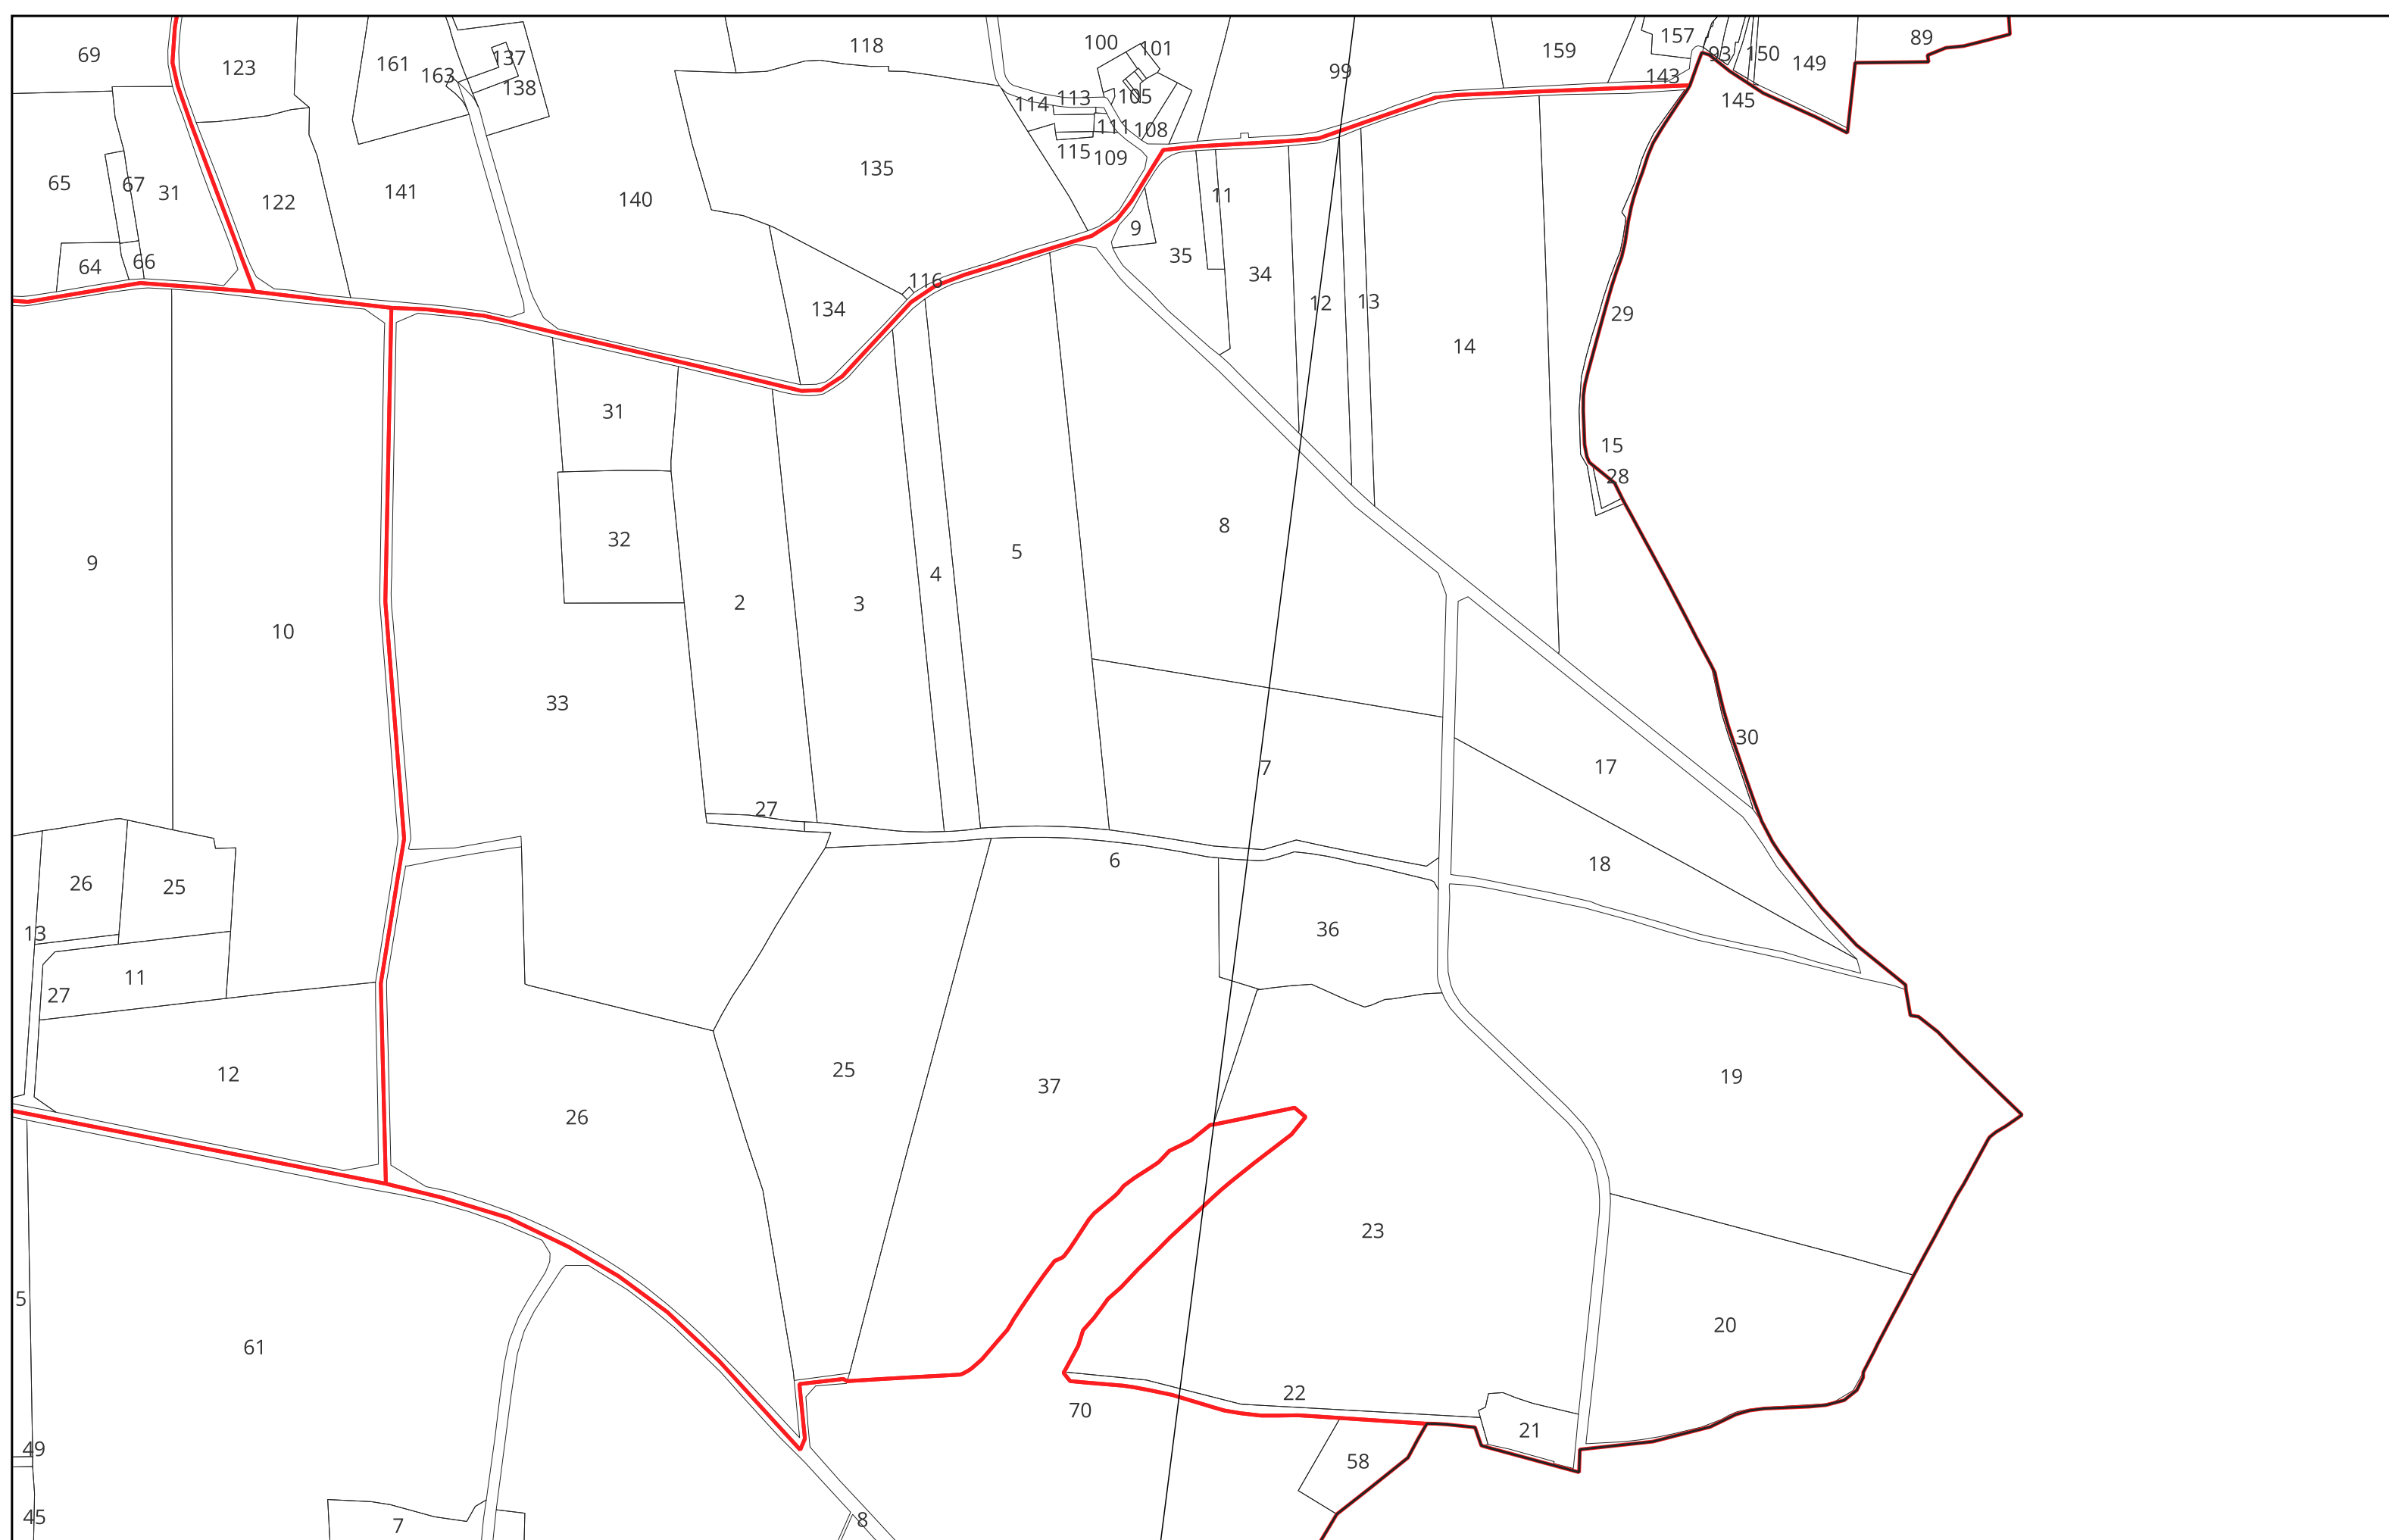

STE ANNE SUR VILAINE section **ZE**

- Limites PERM Taranis
- Limites communales
- ▭ Sections cadastrales
- Parcelles cadastrales

STE ANNE SUR VILAINE section **ZH**

- Lignes PERM Taranis
- Lignes communales
- Sections cadastrales
- Parcelles cadastrales