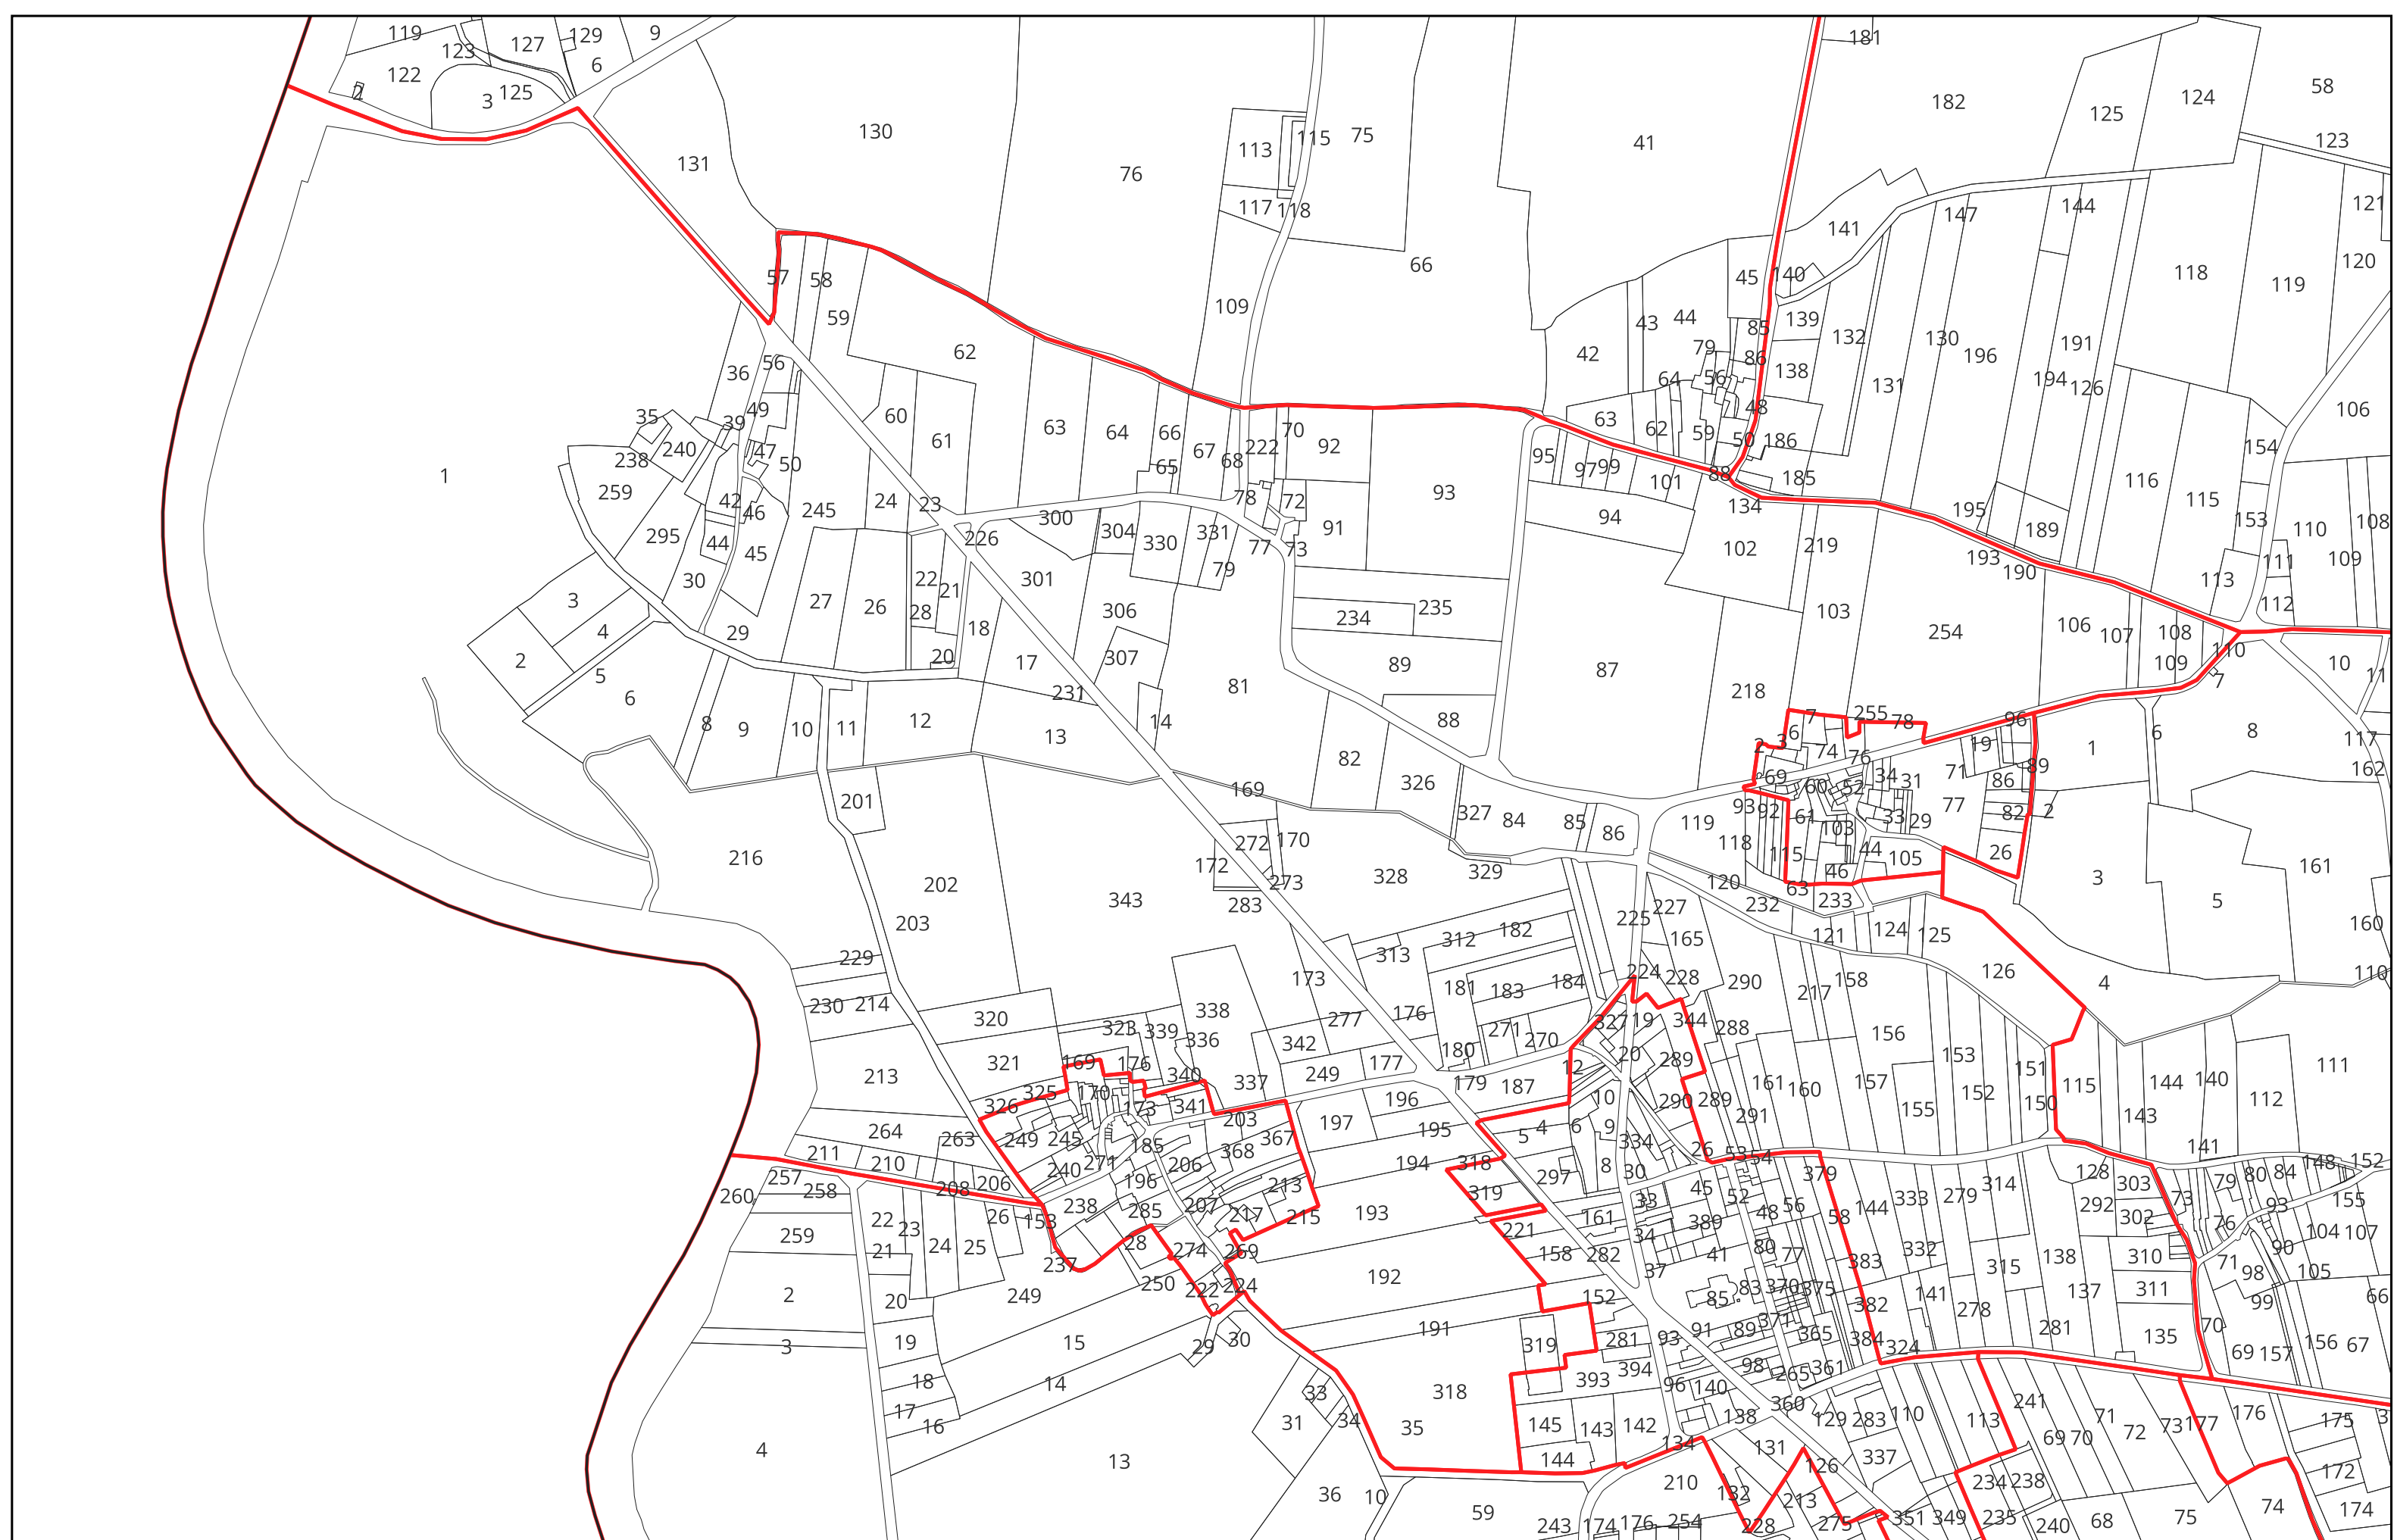

- Limites PERM Taranis
- ▭ Limites communales
- ▭ Sections cadastrales
- ▭ Parcelles cadastrales

STE ANNE SUR VILAINE section **ZW**