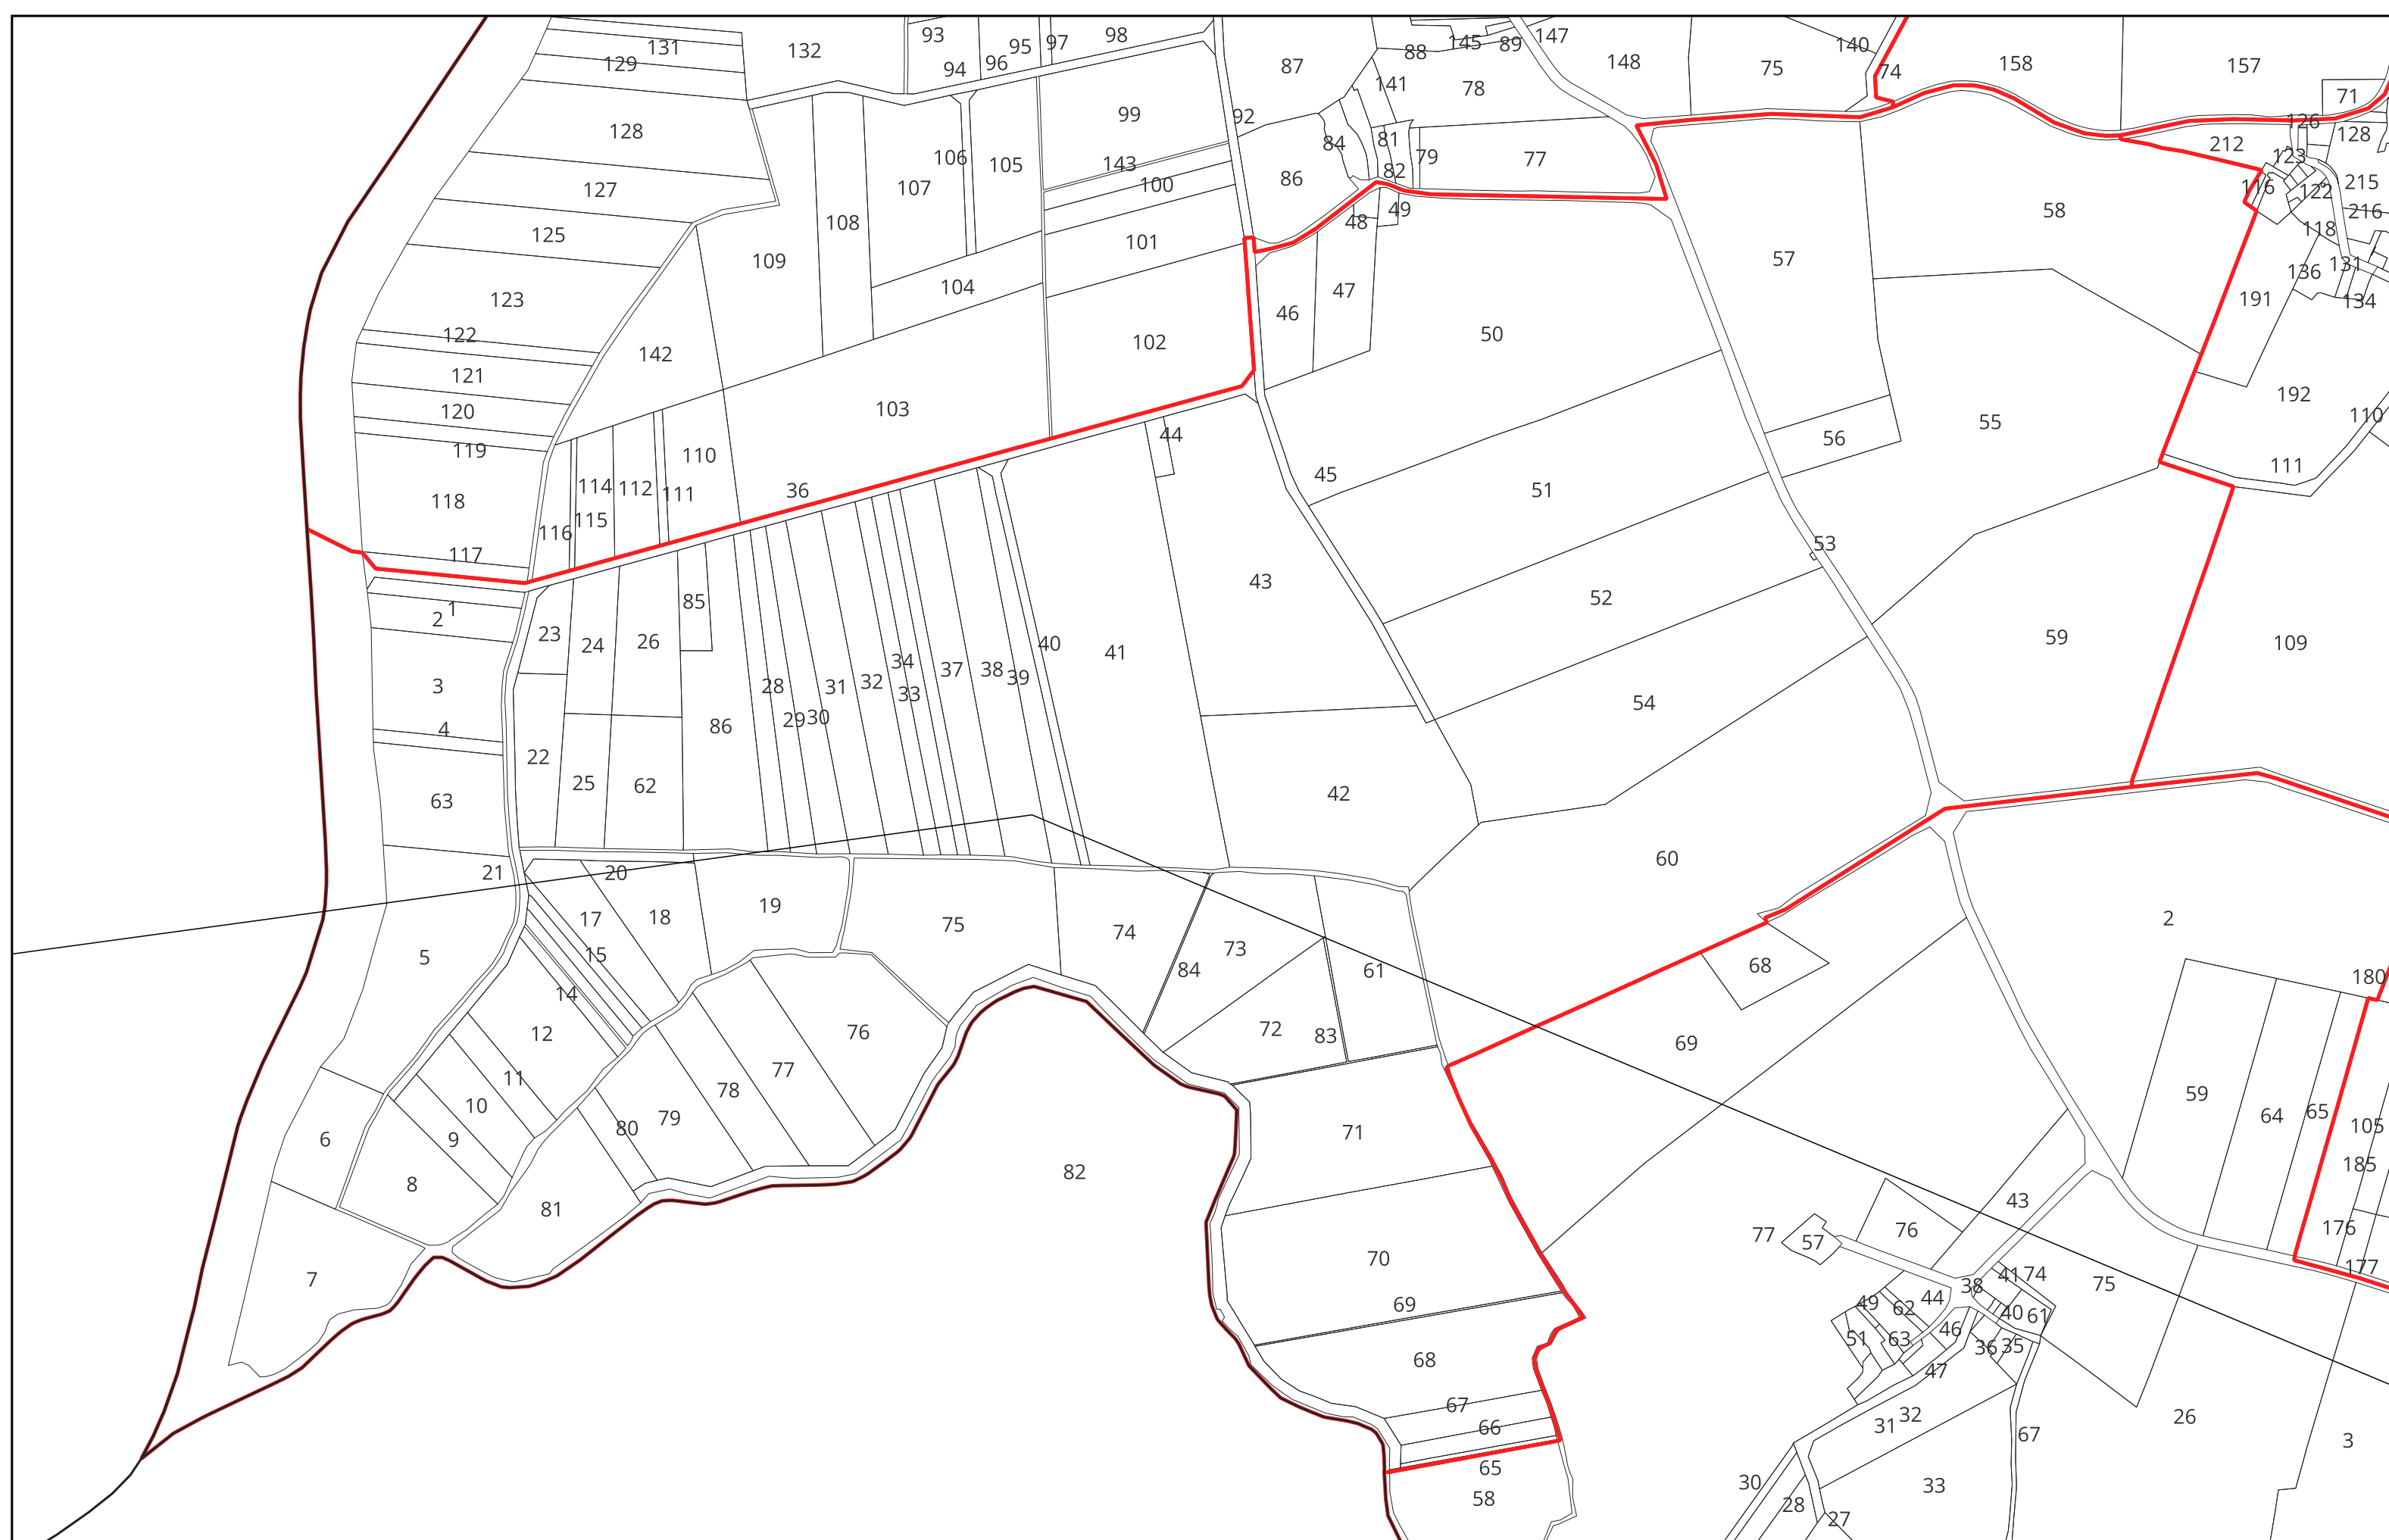

- Limites PERM Taranis
- ▭ Limites communales
- ▭ Sections cadastrales
- ▭ Parcelles cadastrales

STE ANNE SUR VILAINE section **ZR**