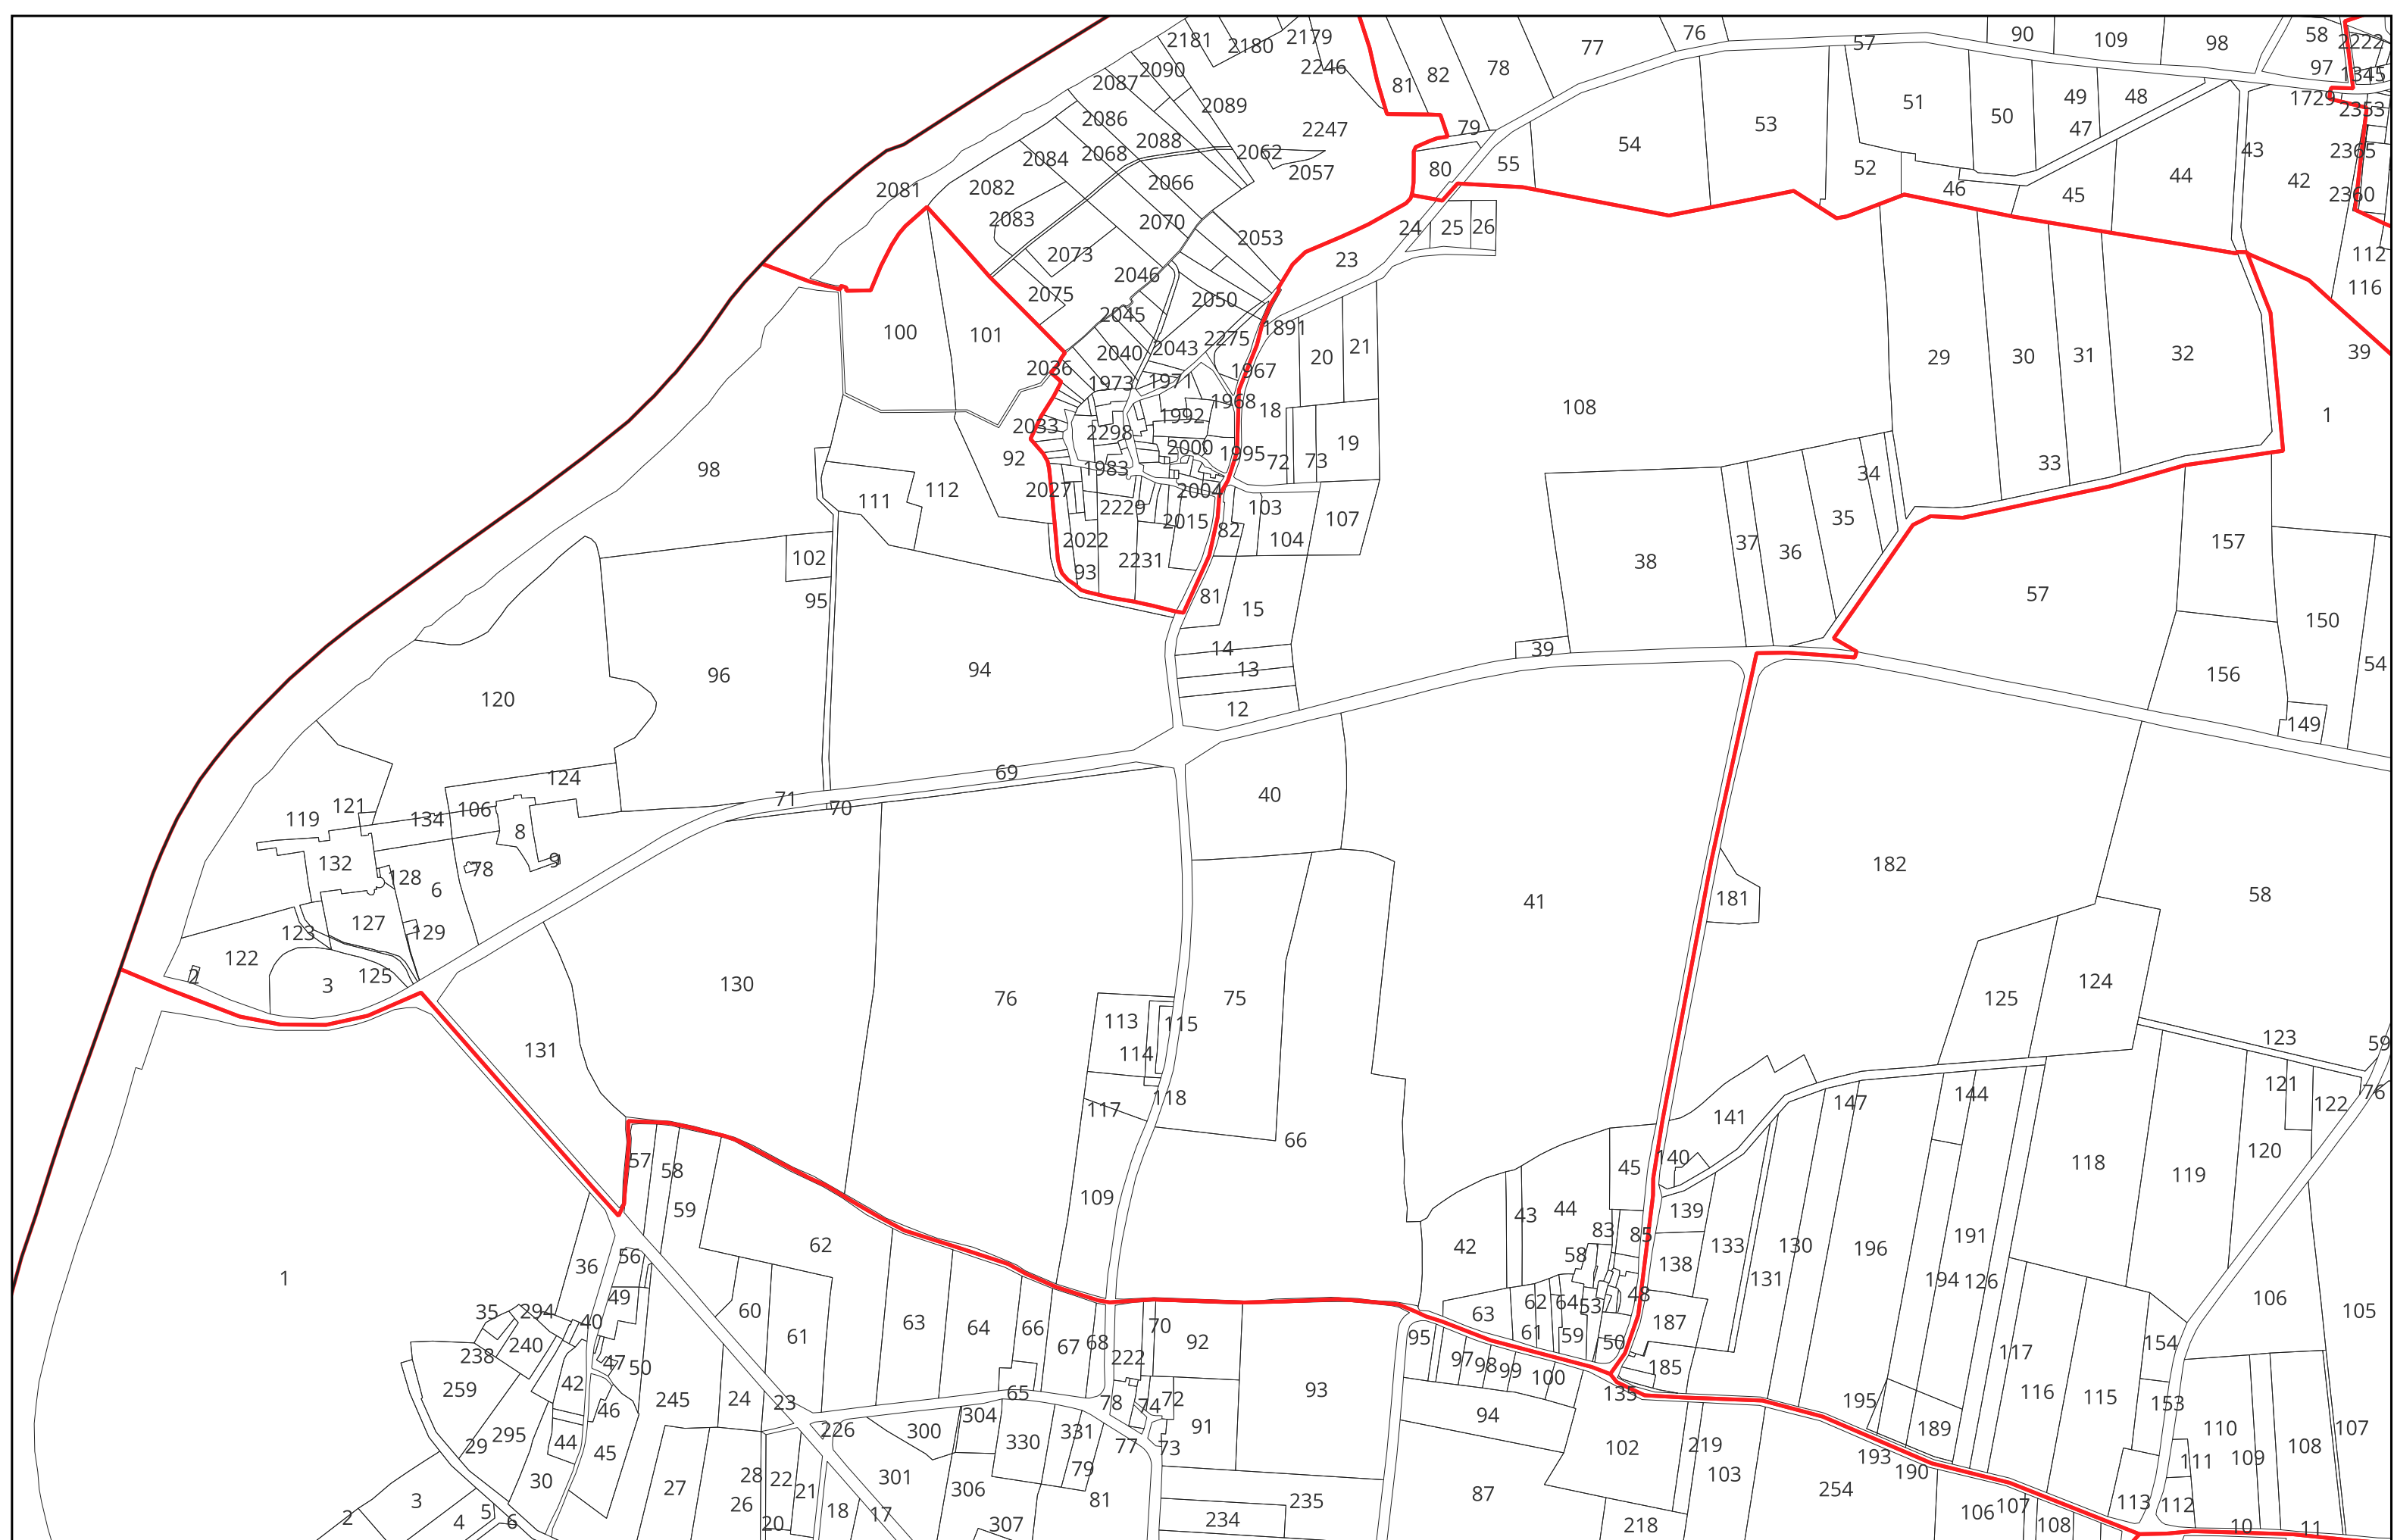

- Limites PERM Taranis
- ▭ Limites communales
- ▭ Sections cadastrales
- ▭ Parcelles cadastrales

STE ANNE SUR VILAINE section **OE**

0

- Limites PERM Taranis
- ▭ Limites communales
- ▭ Sections cadastrales
- ▭ Parcelles cadastrales

STE ANNE SUR VILAINE section **OH**

- Limites PERM Taranis
- Limites communales
- ▭ Sections cadastrales
- Parcelles cadastrales

STE ANNE SUR VILAINE section **OZ**

- Limites PERM Taranis
- Limites communales
- ▭ Sections cadastrales
- Parcelles cadastrales

STE ANNE SUR VILAINE section **YA**

- Limites PERM Taranis
- Limites communales
- ▭ Sections cadastrales
- Parcelles cadastrales

STE ANNE SUR VILAINE section **YB**

- Limites PERM Taranis
- Limites communales
- ▭ Sections cadastrales
- Parcelles cadastrales

STE ANNE SUR VILAINE section **ZA**

- Limites PERM Taranis
- Limites communales
- ▭ Sections cadastrales
- Parcelles cadastrales

STE ANNE SUR VILAINE section **ZB**

-  Limites PERM Taranis
-  Limites communales
-  Sections cadastrales
-  Parcelles cadastrales