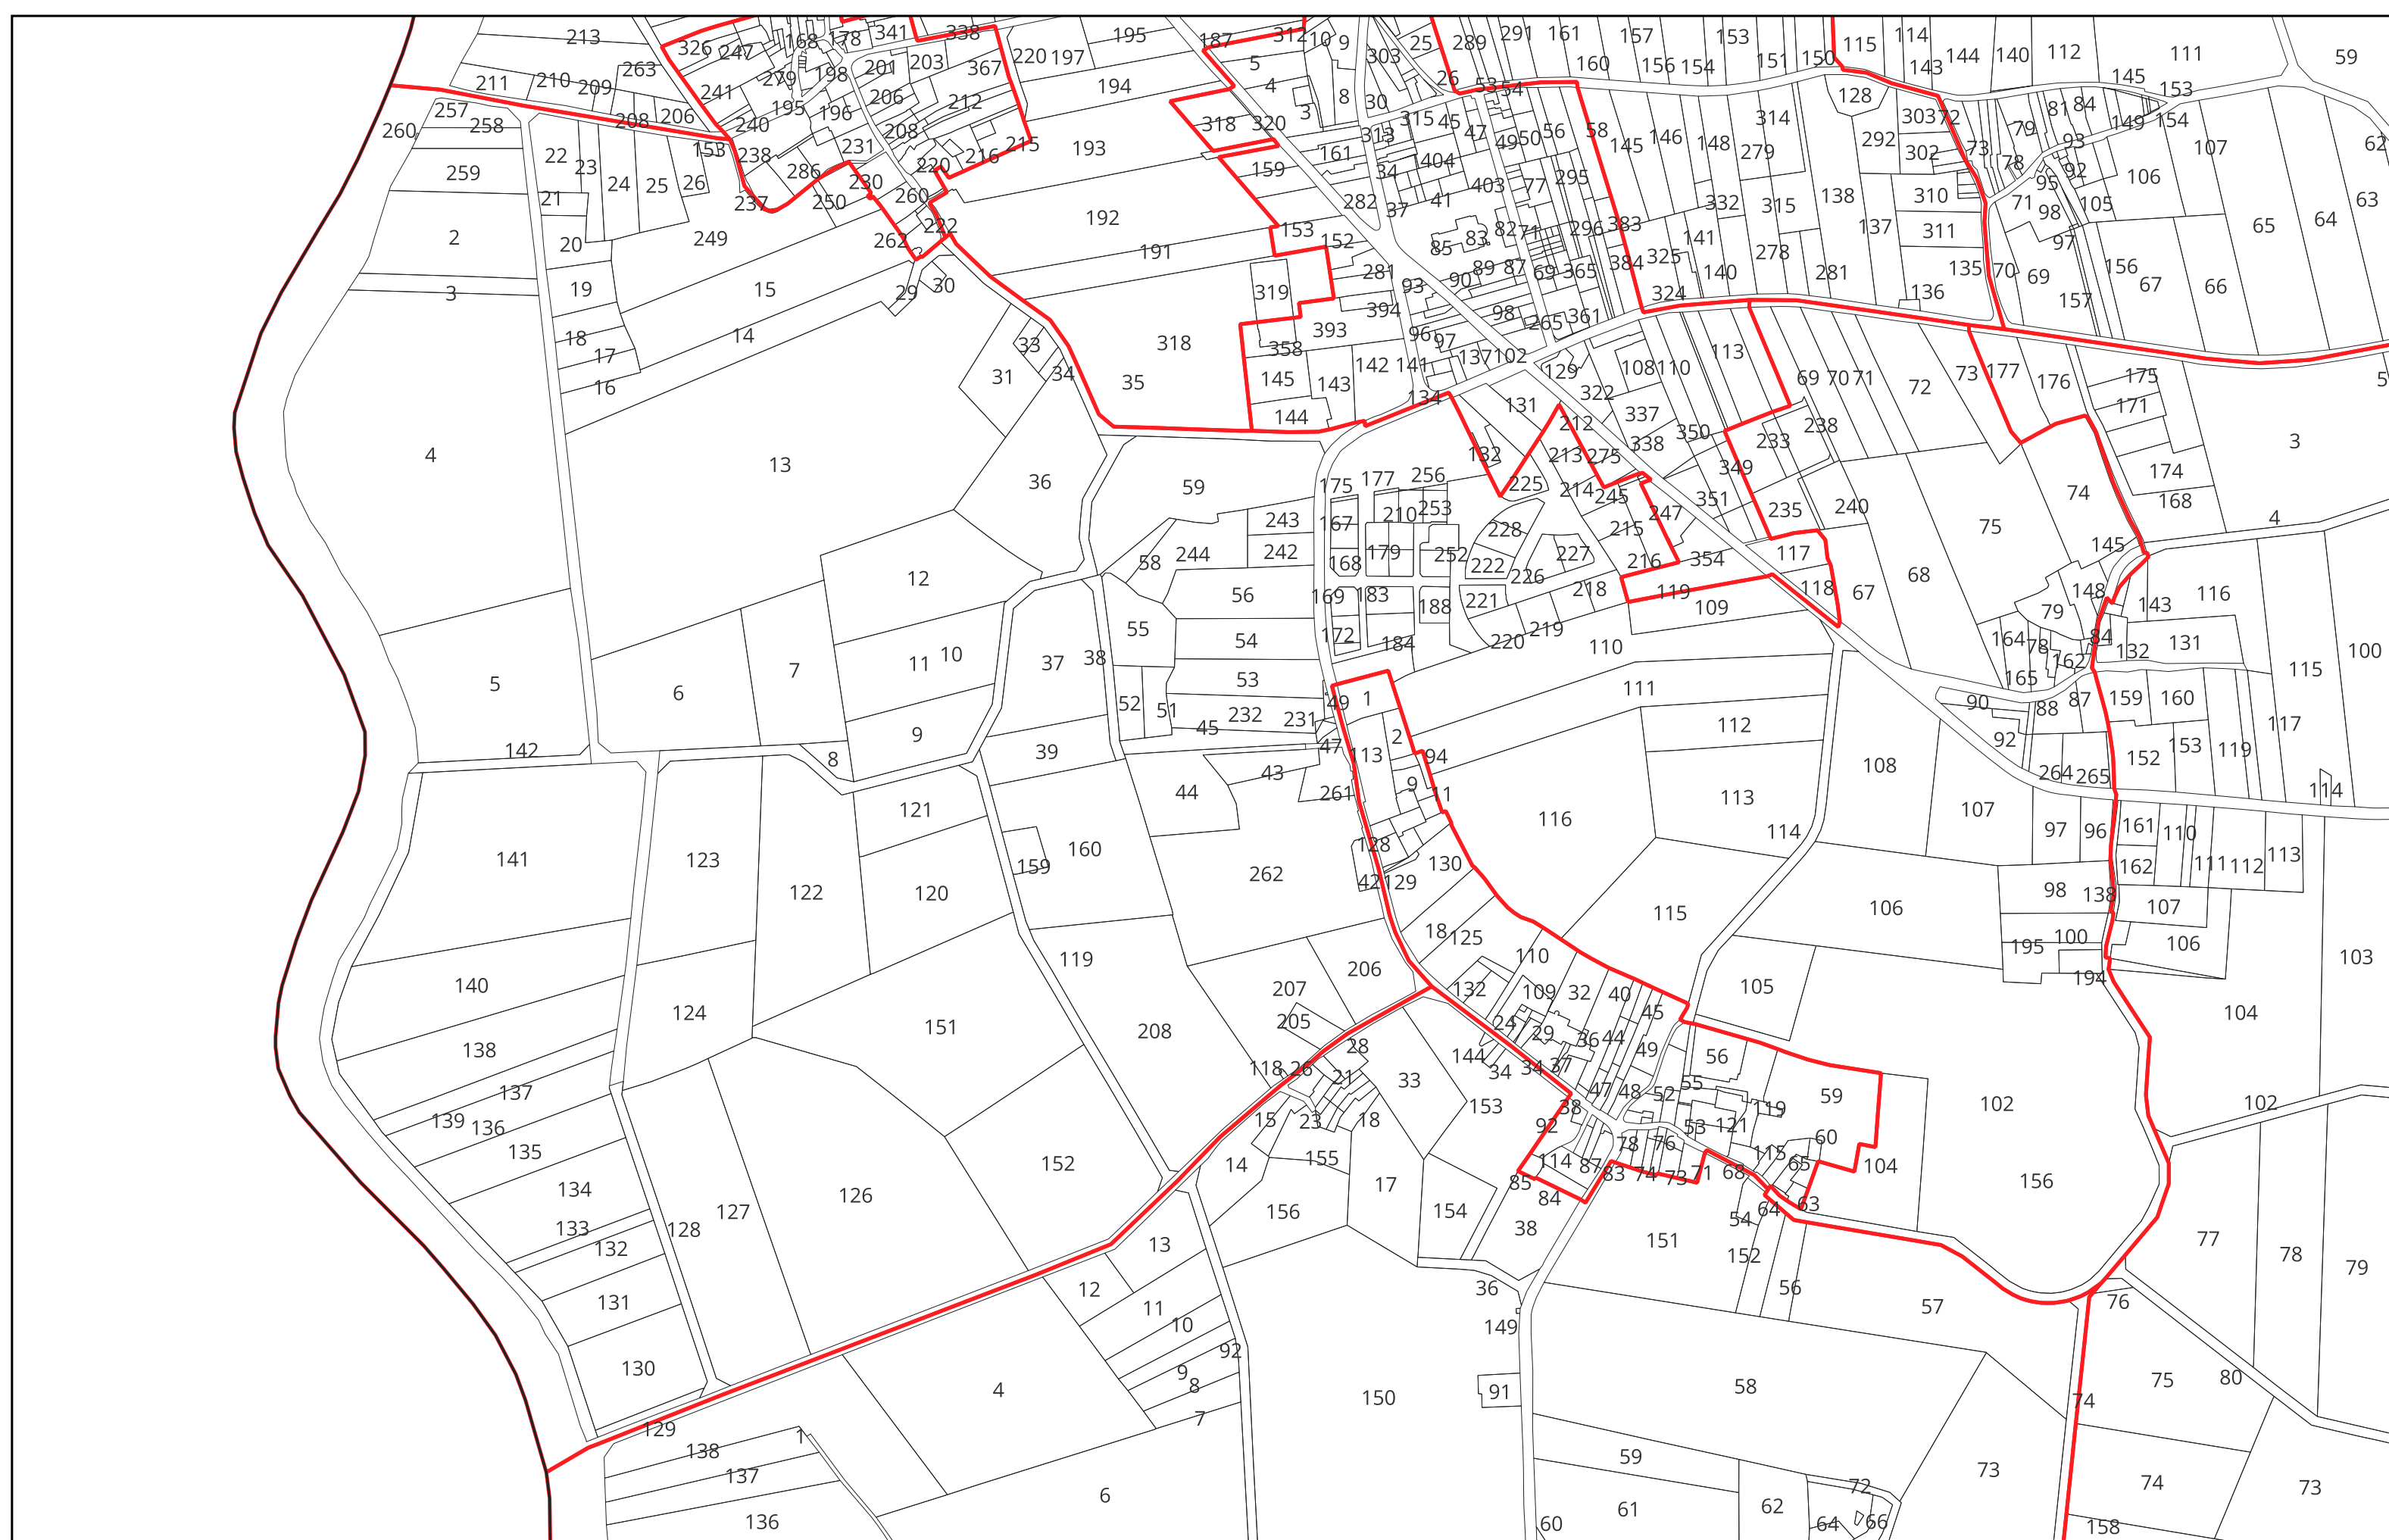

STE ANNE SUR VILAINE section **ZS**

- Limites PERM Taranis
- Limites communales
- Sections cadastrales
- Parcelles cadastrales

STE ANNE SUR VILAINE section **ZT**

- Limites PERM Taranis
- Limites communales
- Sections cadastrales
- Parcelles cadastrales