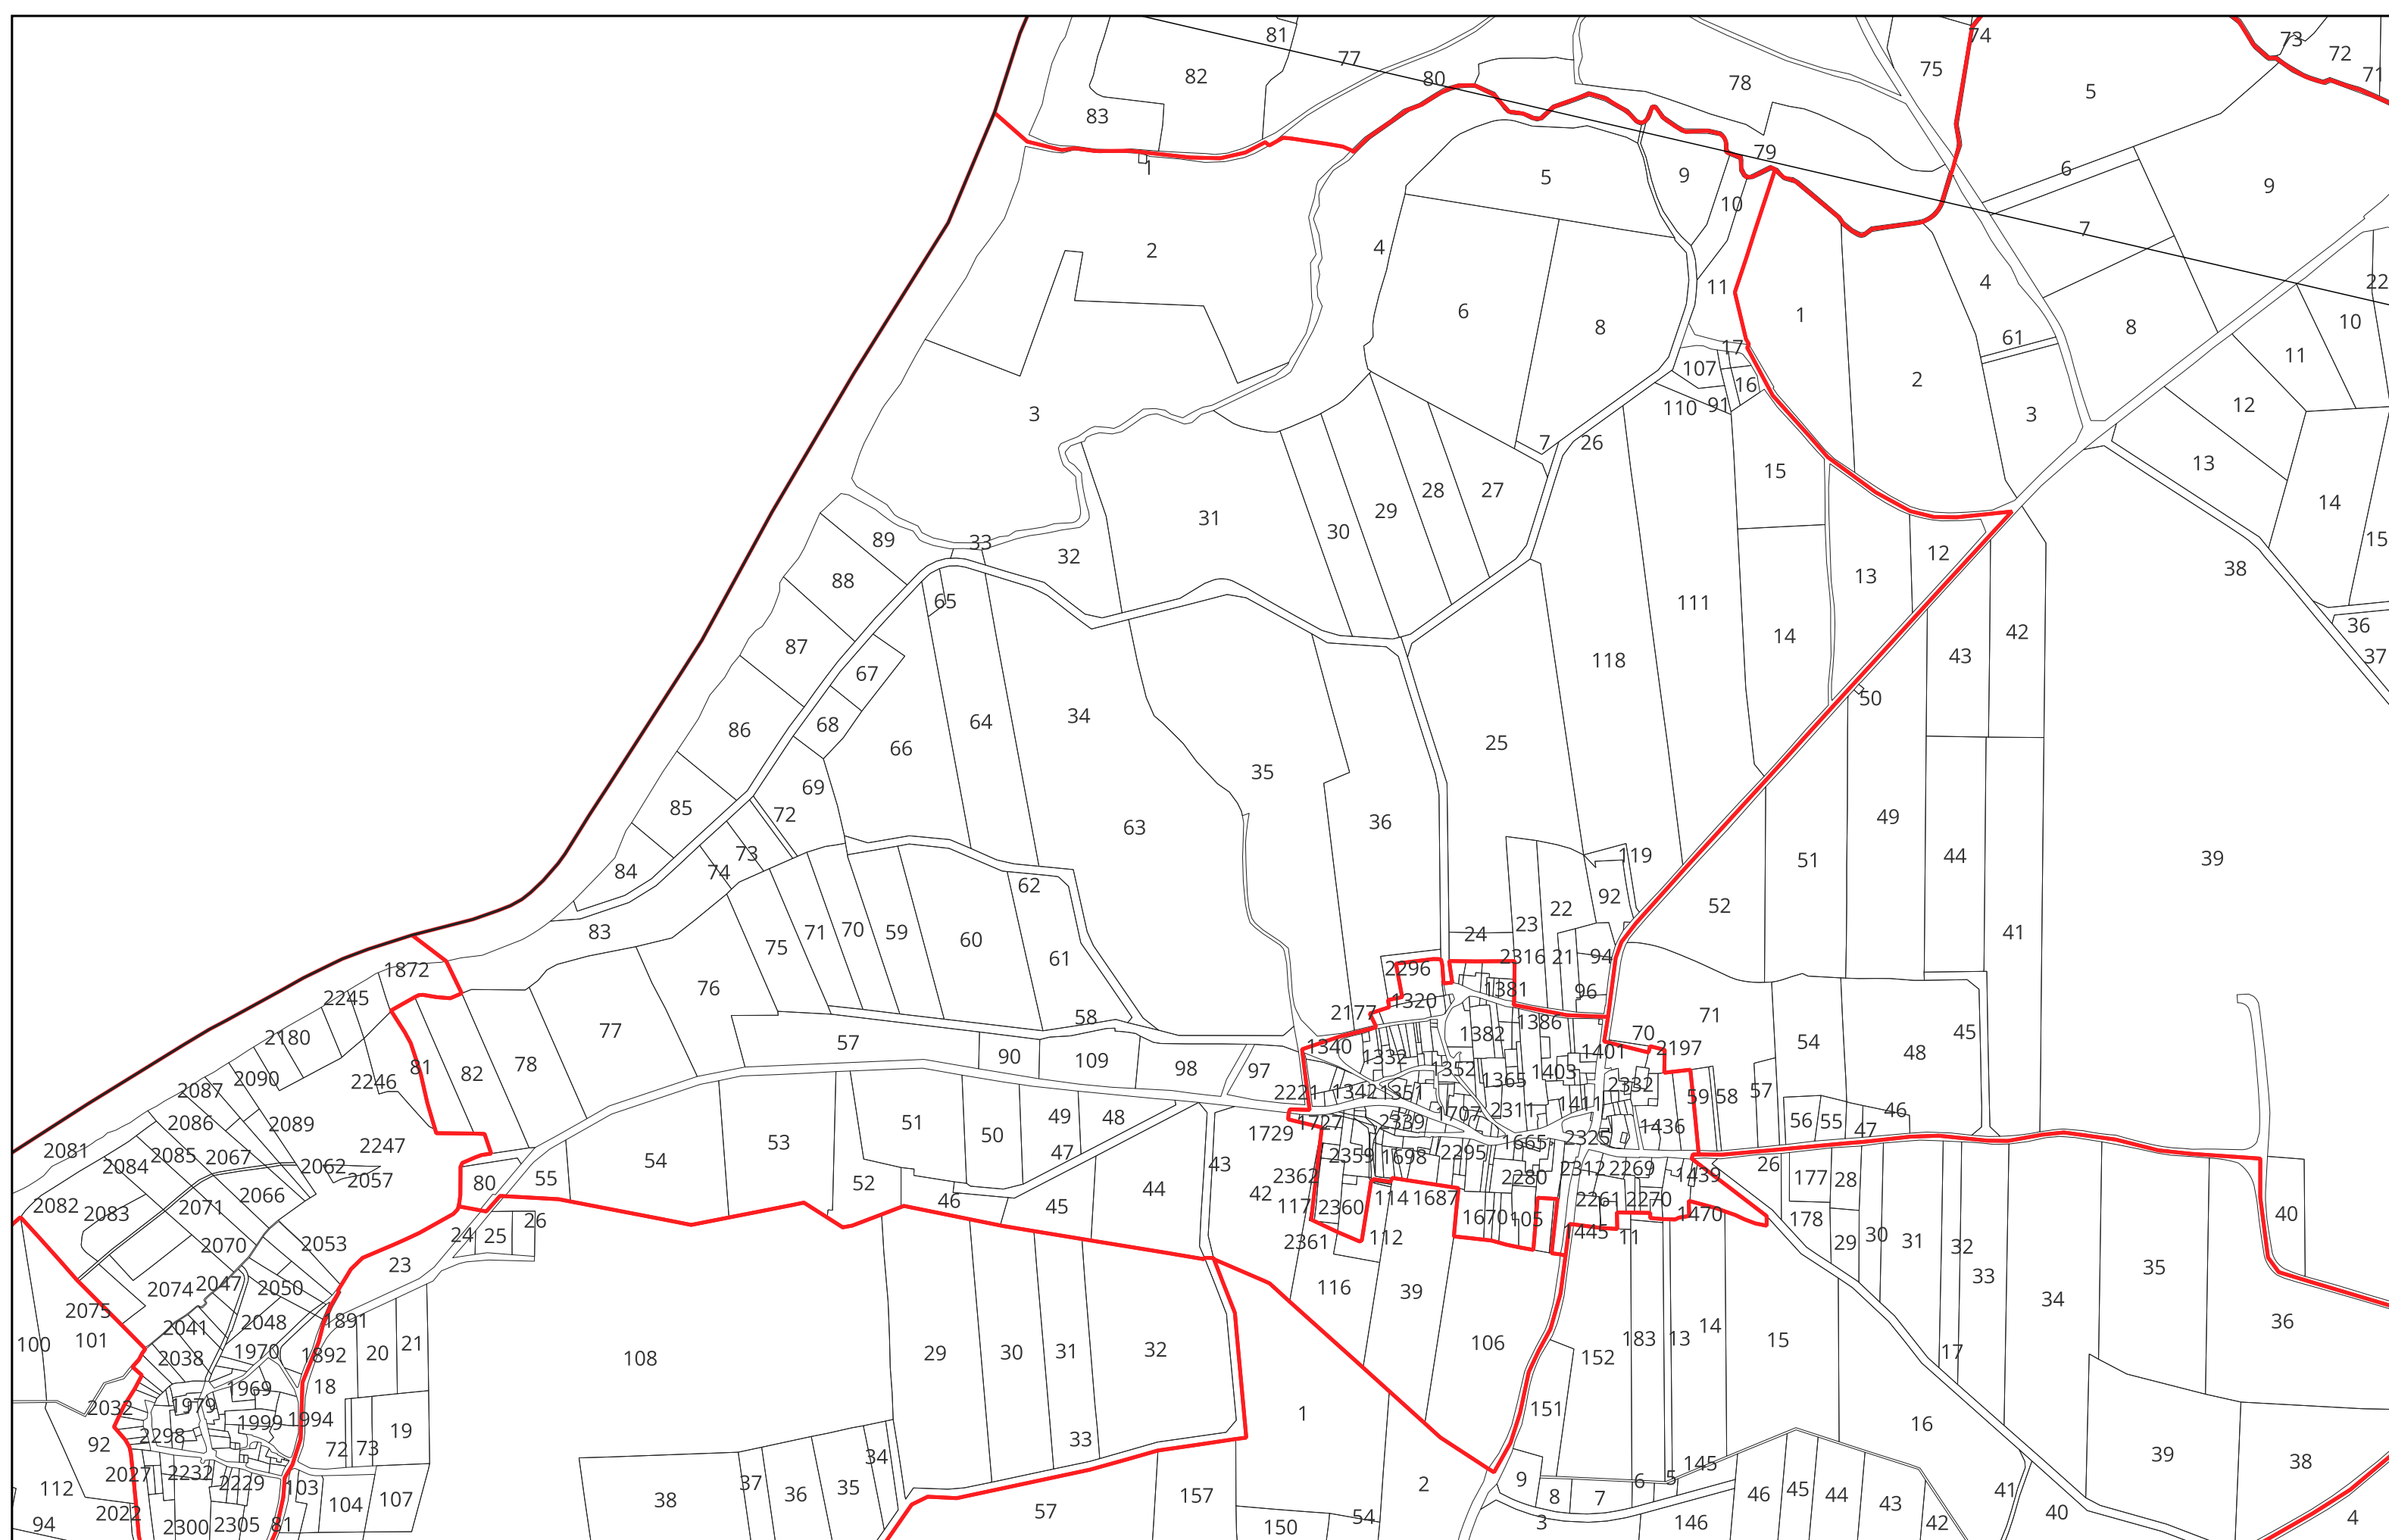

- Limites PERM Taranis
- ▭ Limites communales
- ▭ Sections cadastrales
- ▭ Parcelles cadastrales

STE ANNE SUR VILAINE section **OE**

0

- Limites PERM Taranis
- ▭ Limites communales
- ▭ Sections cadastrales
- ▭ Parcelles cadastrales

STE ANNE SUR VILAINE section **OH**

- Limites PERM Taranis
- Limites communales
- ▭ Sections cadastrales
- Parcelles cadastrales

STE ANNE SUR VILAINE section **OZ**

- Limites PERM Taranis
- Limites communales
- ▭ Sections cadastrales
- Parcelles cadastrales

STE ANNE SUR VILAINE section **YA**

- Limites PERM Taranis
- Limites communales
- ▭ Sections cadastrales
- Parcelles cadastrales

STE ANNE SUR VILAINE section **YB**

- Limites PERM Taranis
- Limites communales
- ▭ Sections cadastrales
- Parcelles cadastrales