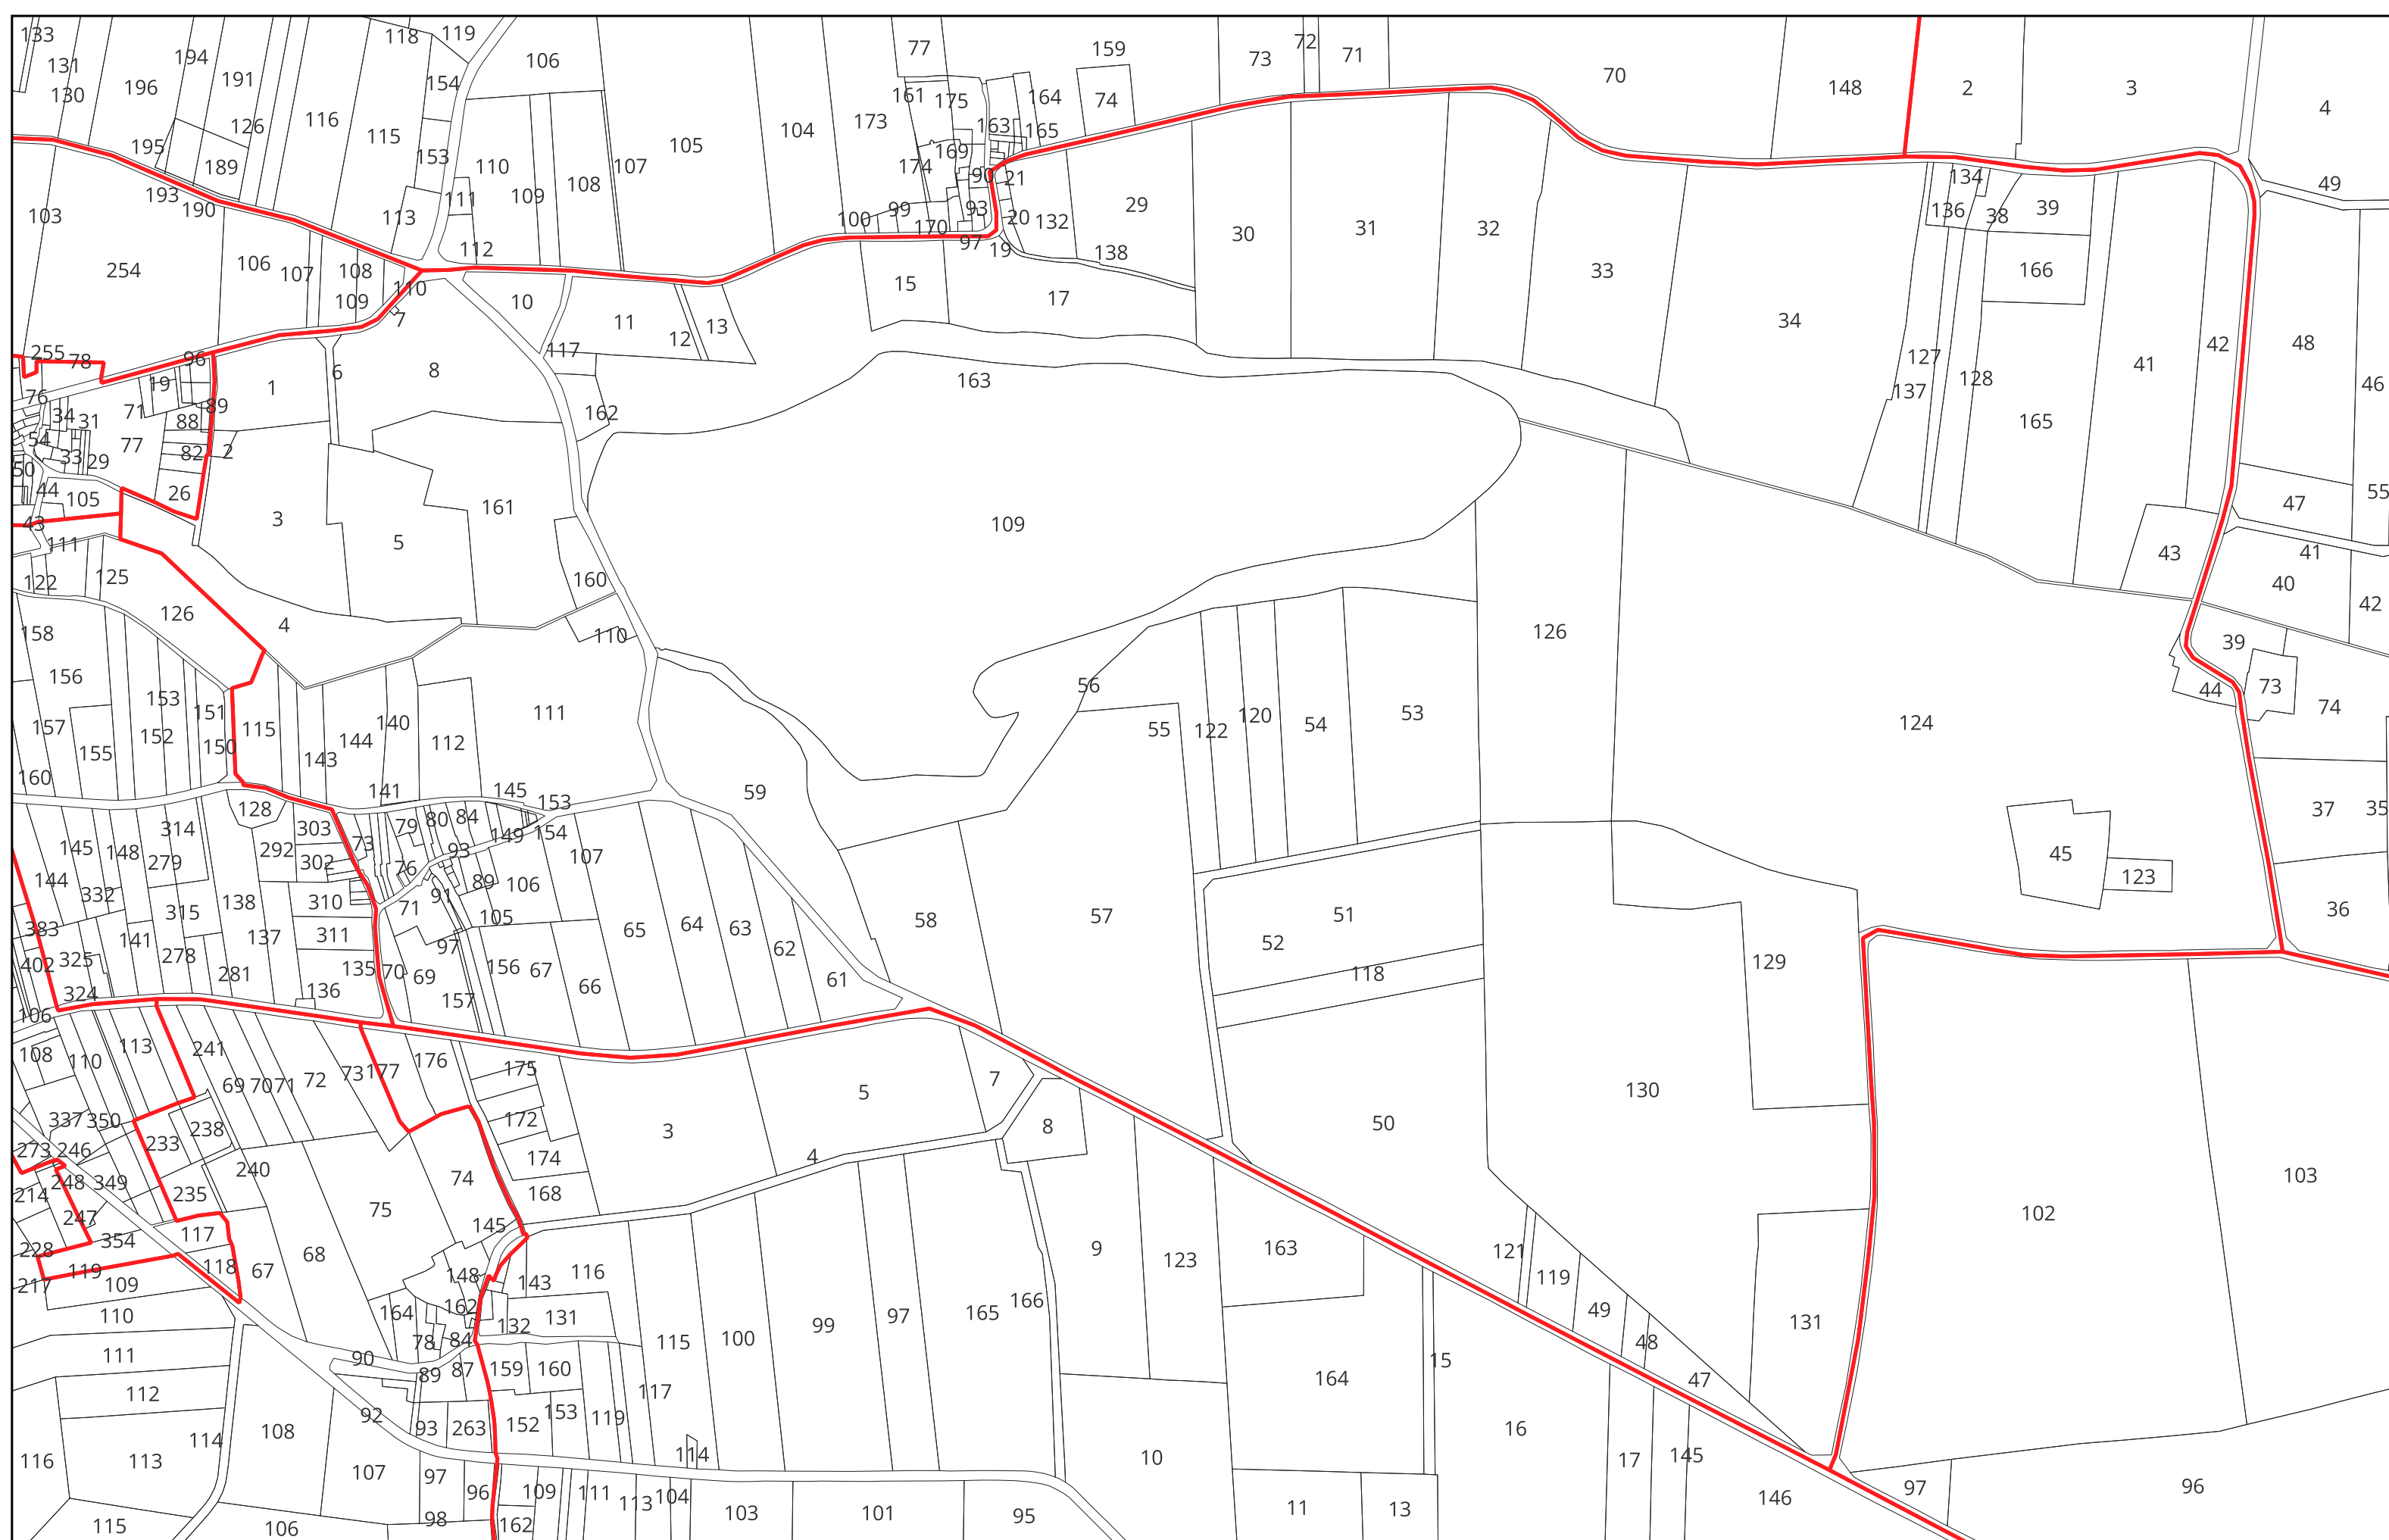

STE ANNE SUR VILAINE section **ZV**

- Limites PERM Taranis
- ▭ Limites communales
- ▭ Sections cadastrales
- ▭ Parcelles cadastrales

STE ANNE SUR VILAINE section **ZW**

- Limites PERM Taranis
- Limites communales
- ▭ Sections cadastrales
- Parcelles cadastrales