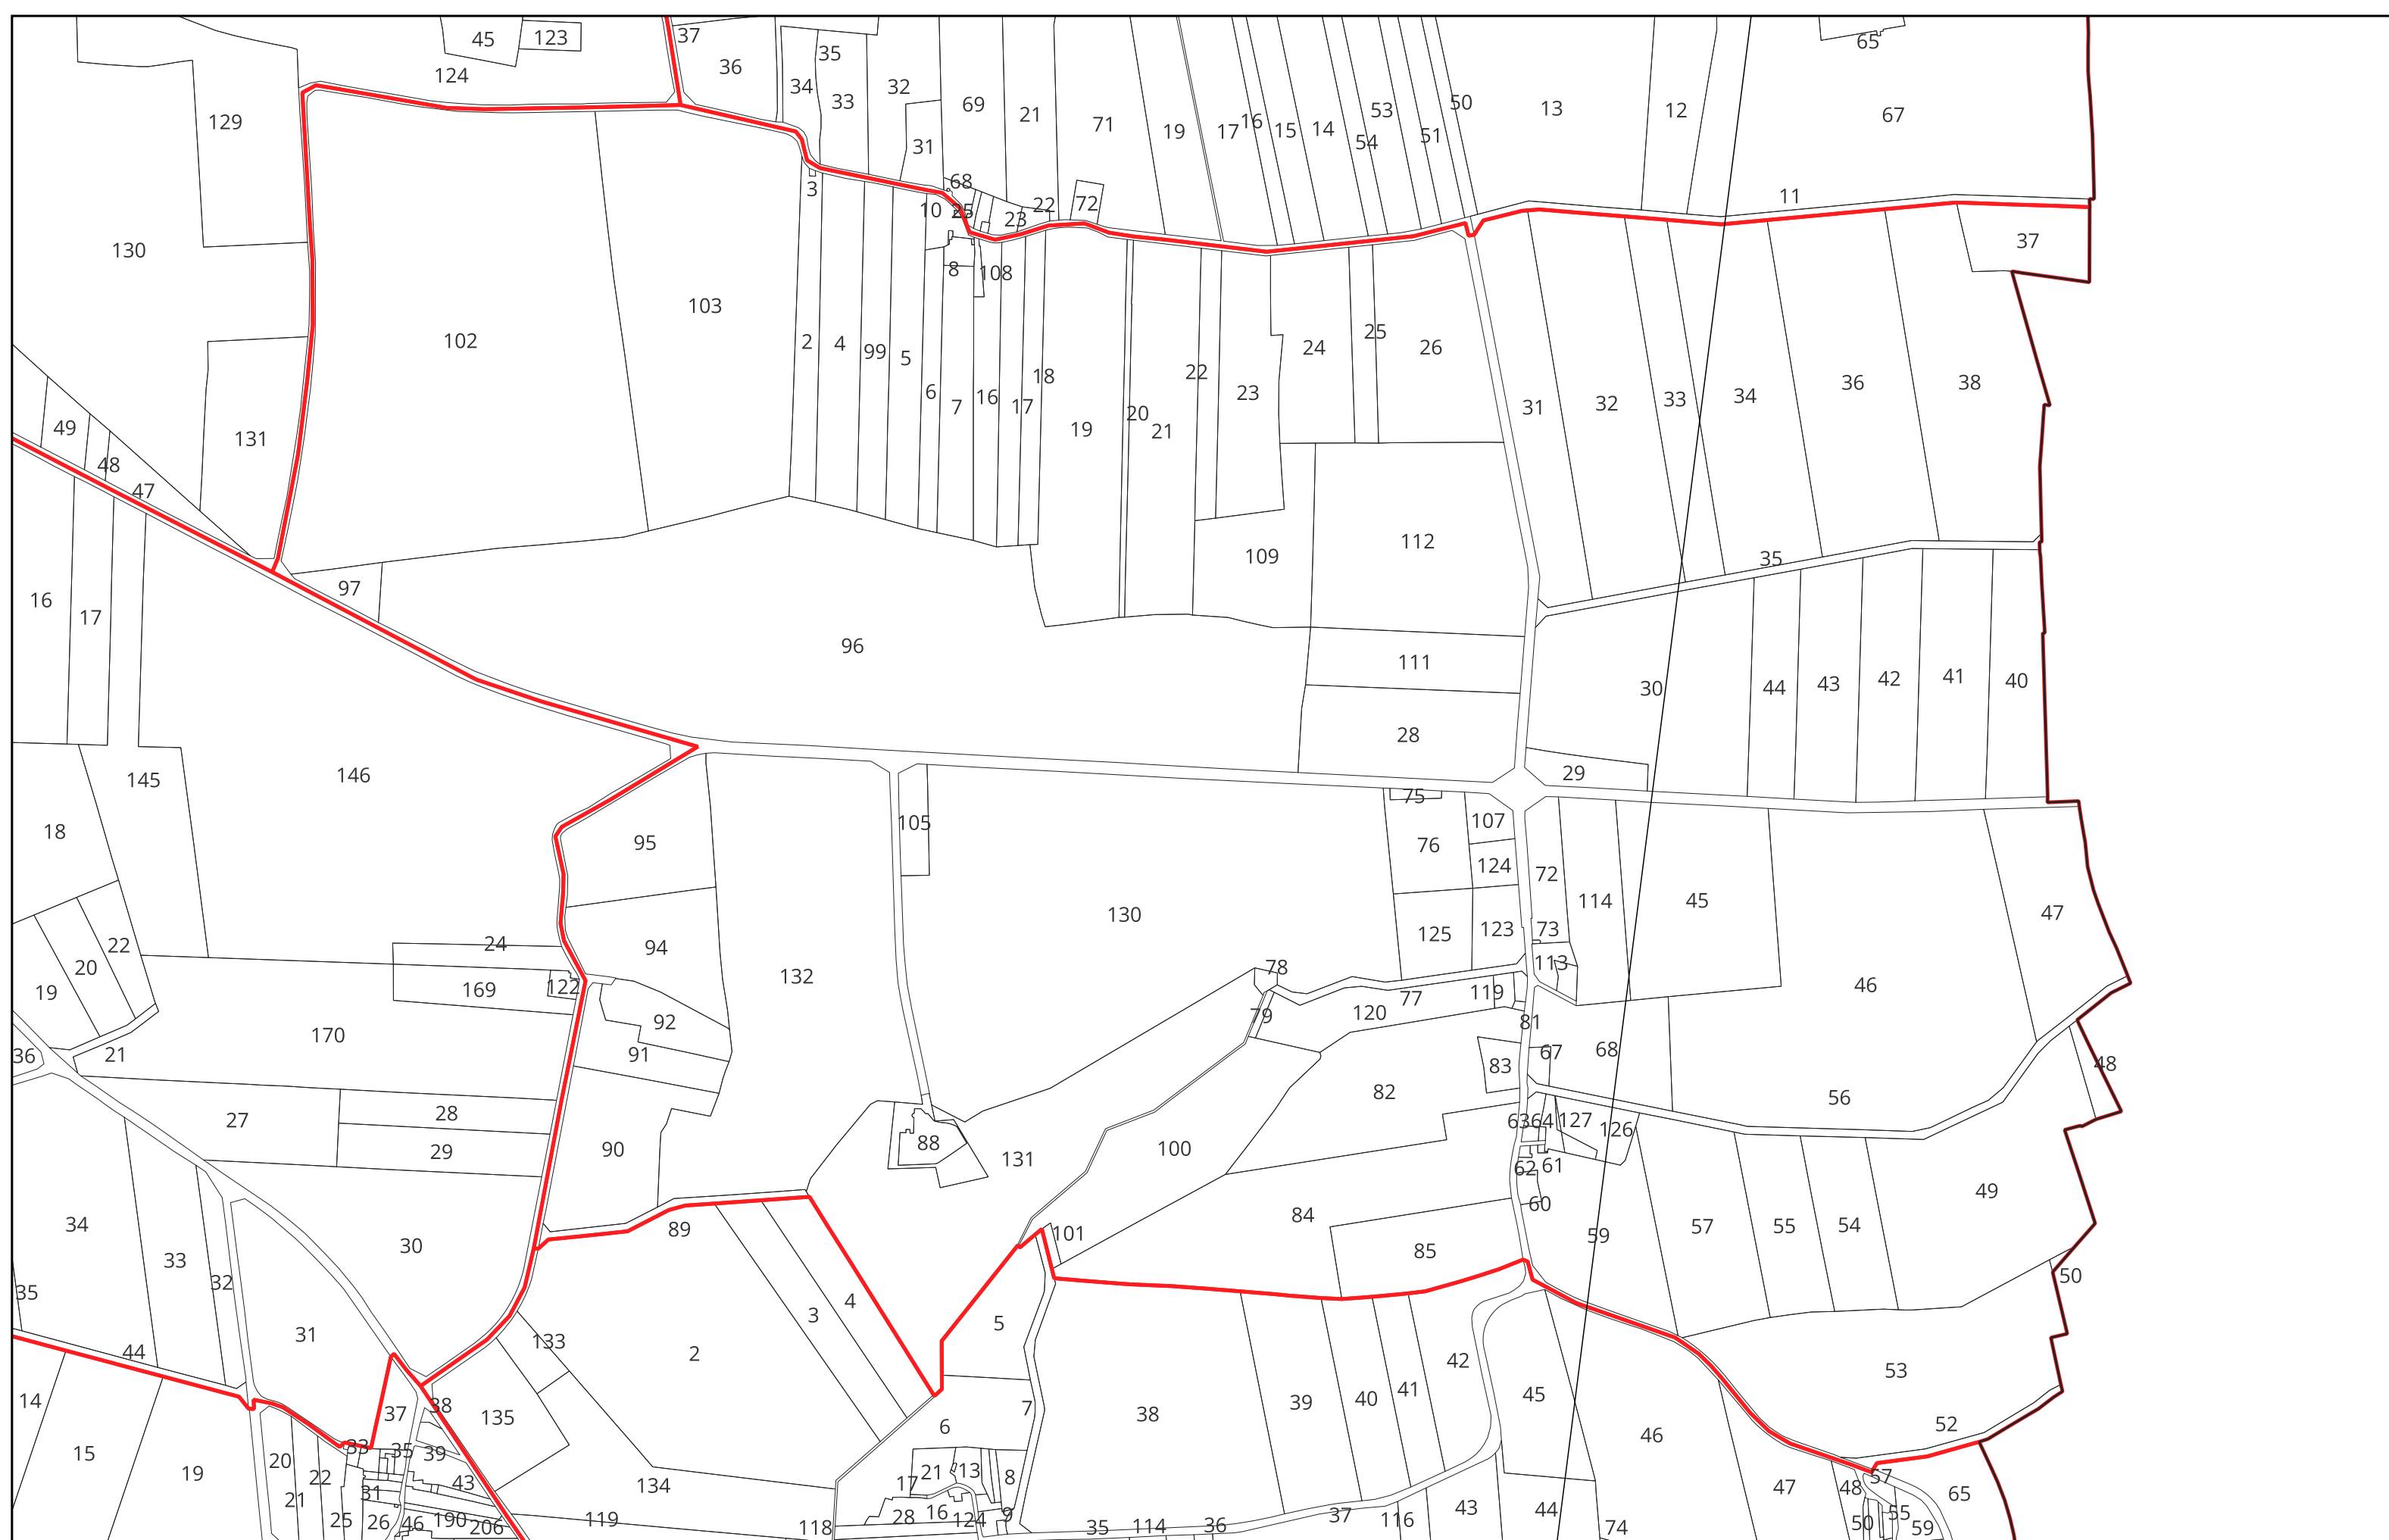

STE ANNE SUR VILAINE section **ZI**

- Limites PERM Taranis
- Limites communales
- ▭ Sections cadastrales
- Parcelles cadastrales

STE ANNE SUR VILAINE section **ZK**

- Limites PERM Taranis
- Limites communales
- ▭ Sections cadastrales
- Parcelles cadastrales