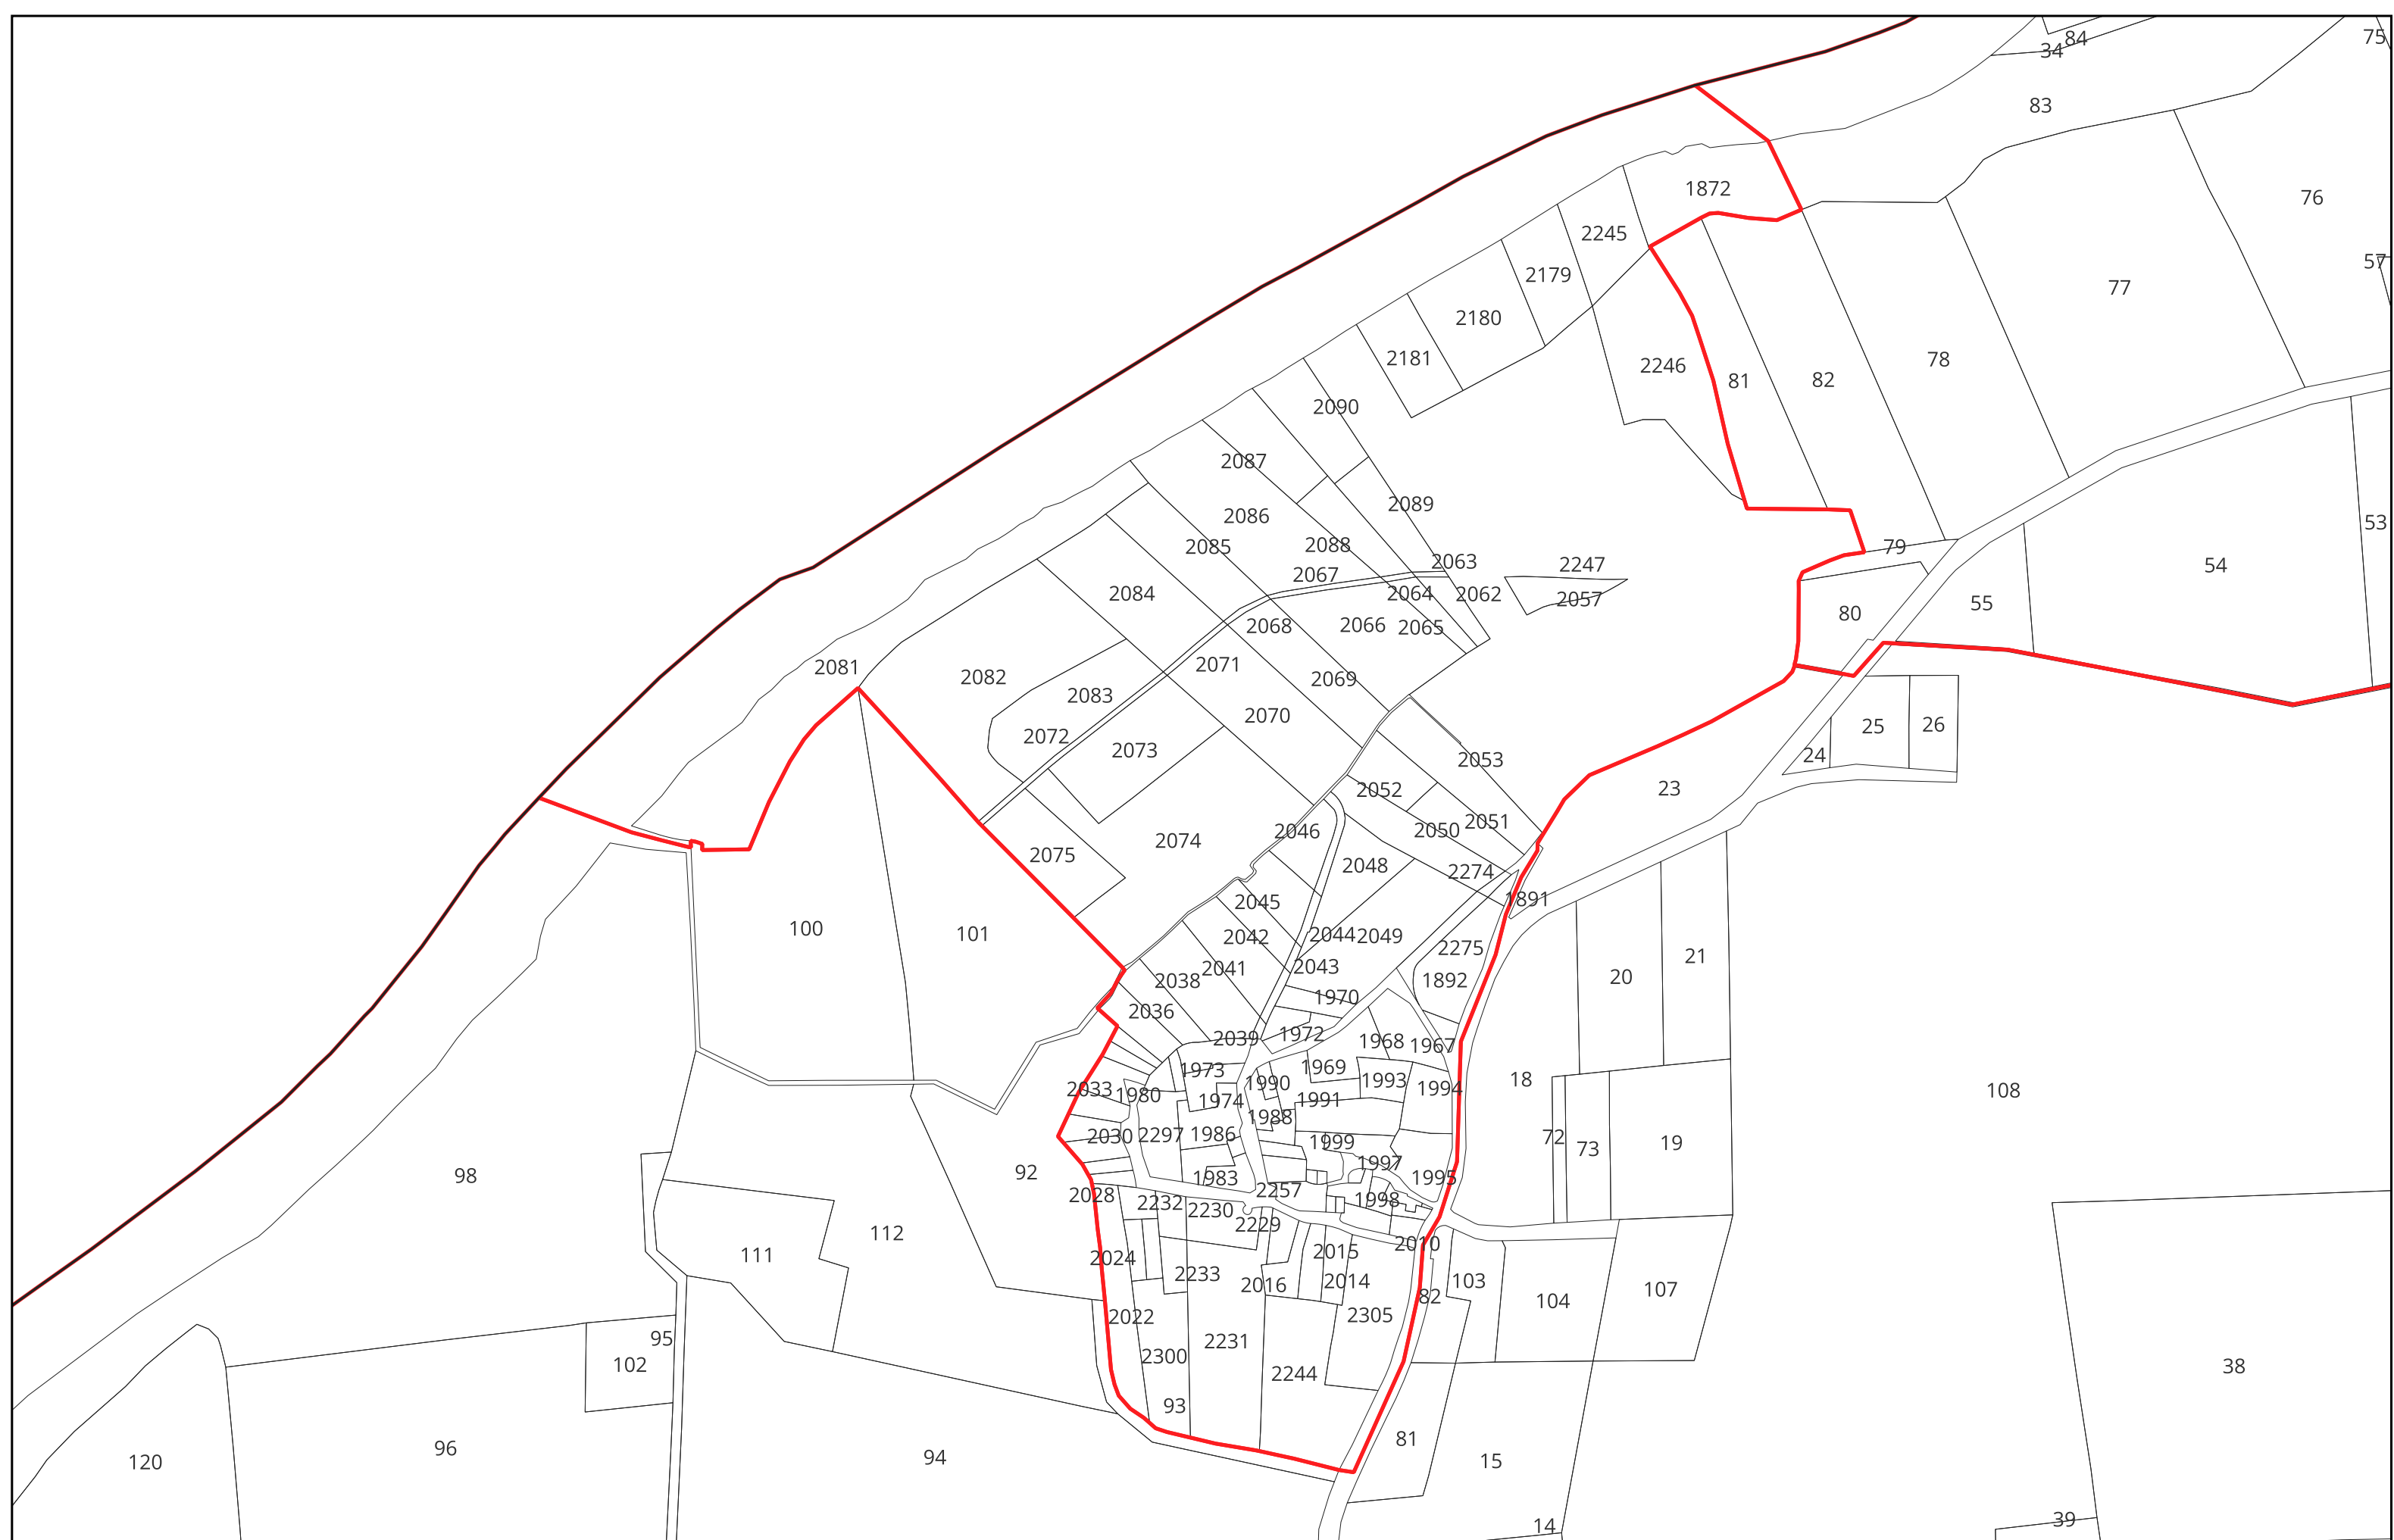

- Limites PERM Taranis
- ▭ Limites communales
- ▭ Sections cadastrales
- ▭ Parcelles cadastrales

STE ANNE SUR VILAINE section **OE**

0

- Limites PERM Taranis
- ▭ Limites communales
- ▭ Sections cadastrales
- ▭ Parcelles cadastrales

STE ANNE SUR VILAINE section **OH**

- Limites PERM Taranis
- Limites communales
- ▭ Sections cadastrales
- Parcelles cadastrales

STE ANNE SUR VILAINE section **OZ**

- Limites PERM Taranis
- Limites communales
- ▭ Sections cadastrales
- Parcelles cadastrales

STE ANNE SUR VILAINE section **YA**

- Limites PERM Taranis
- Limites communales
- ▭ Sections cadastrales
- Parcelles cadastrales

STE ANNE SUR VILAINE section **YB**

- Limites PERM Taranis
- Limites communales
- ▭ Sections cadastrales
- Parcelles cadastrales

STE ANNE SUR VILAINE section **ZA**

- Limites PERM Taranis
- Limites communales
- ▭ Sections cadastrales
- Parcelles cadastrales

STE ANNE SUR VILAINE section **ZB**

-  Limites PERM Taranis
-  Limites communales
-  Sections cadastrales
-  Parcelles cadastrales