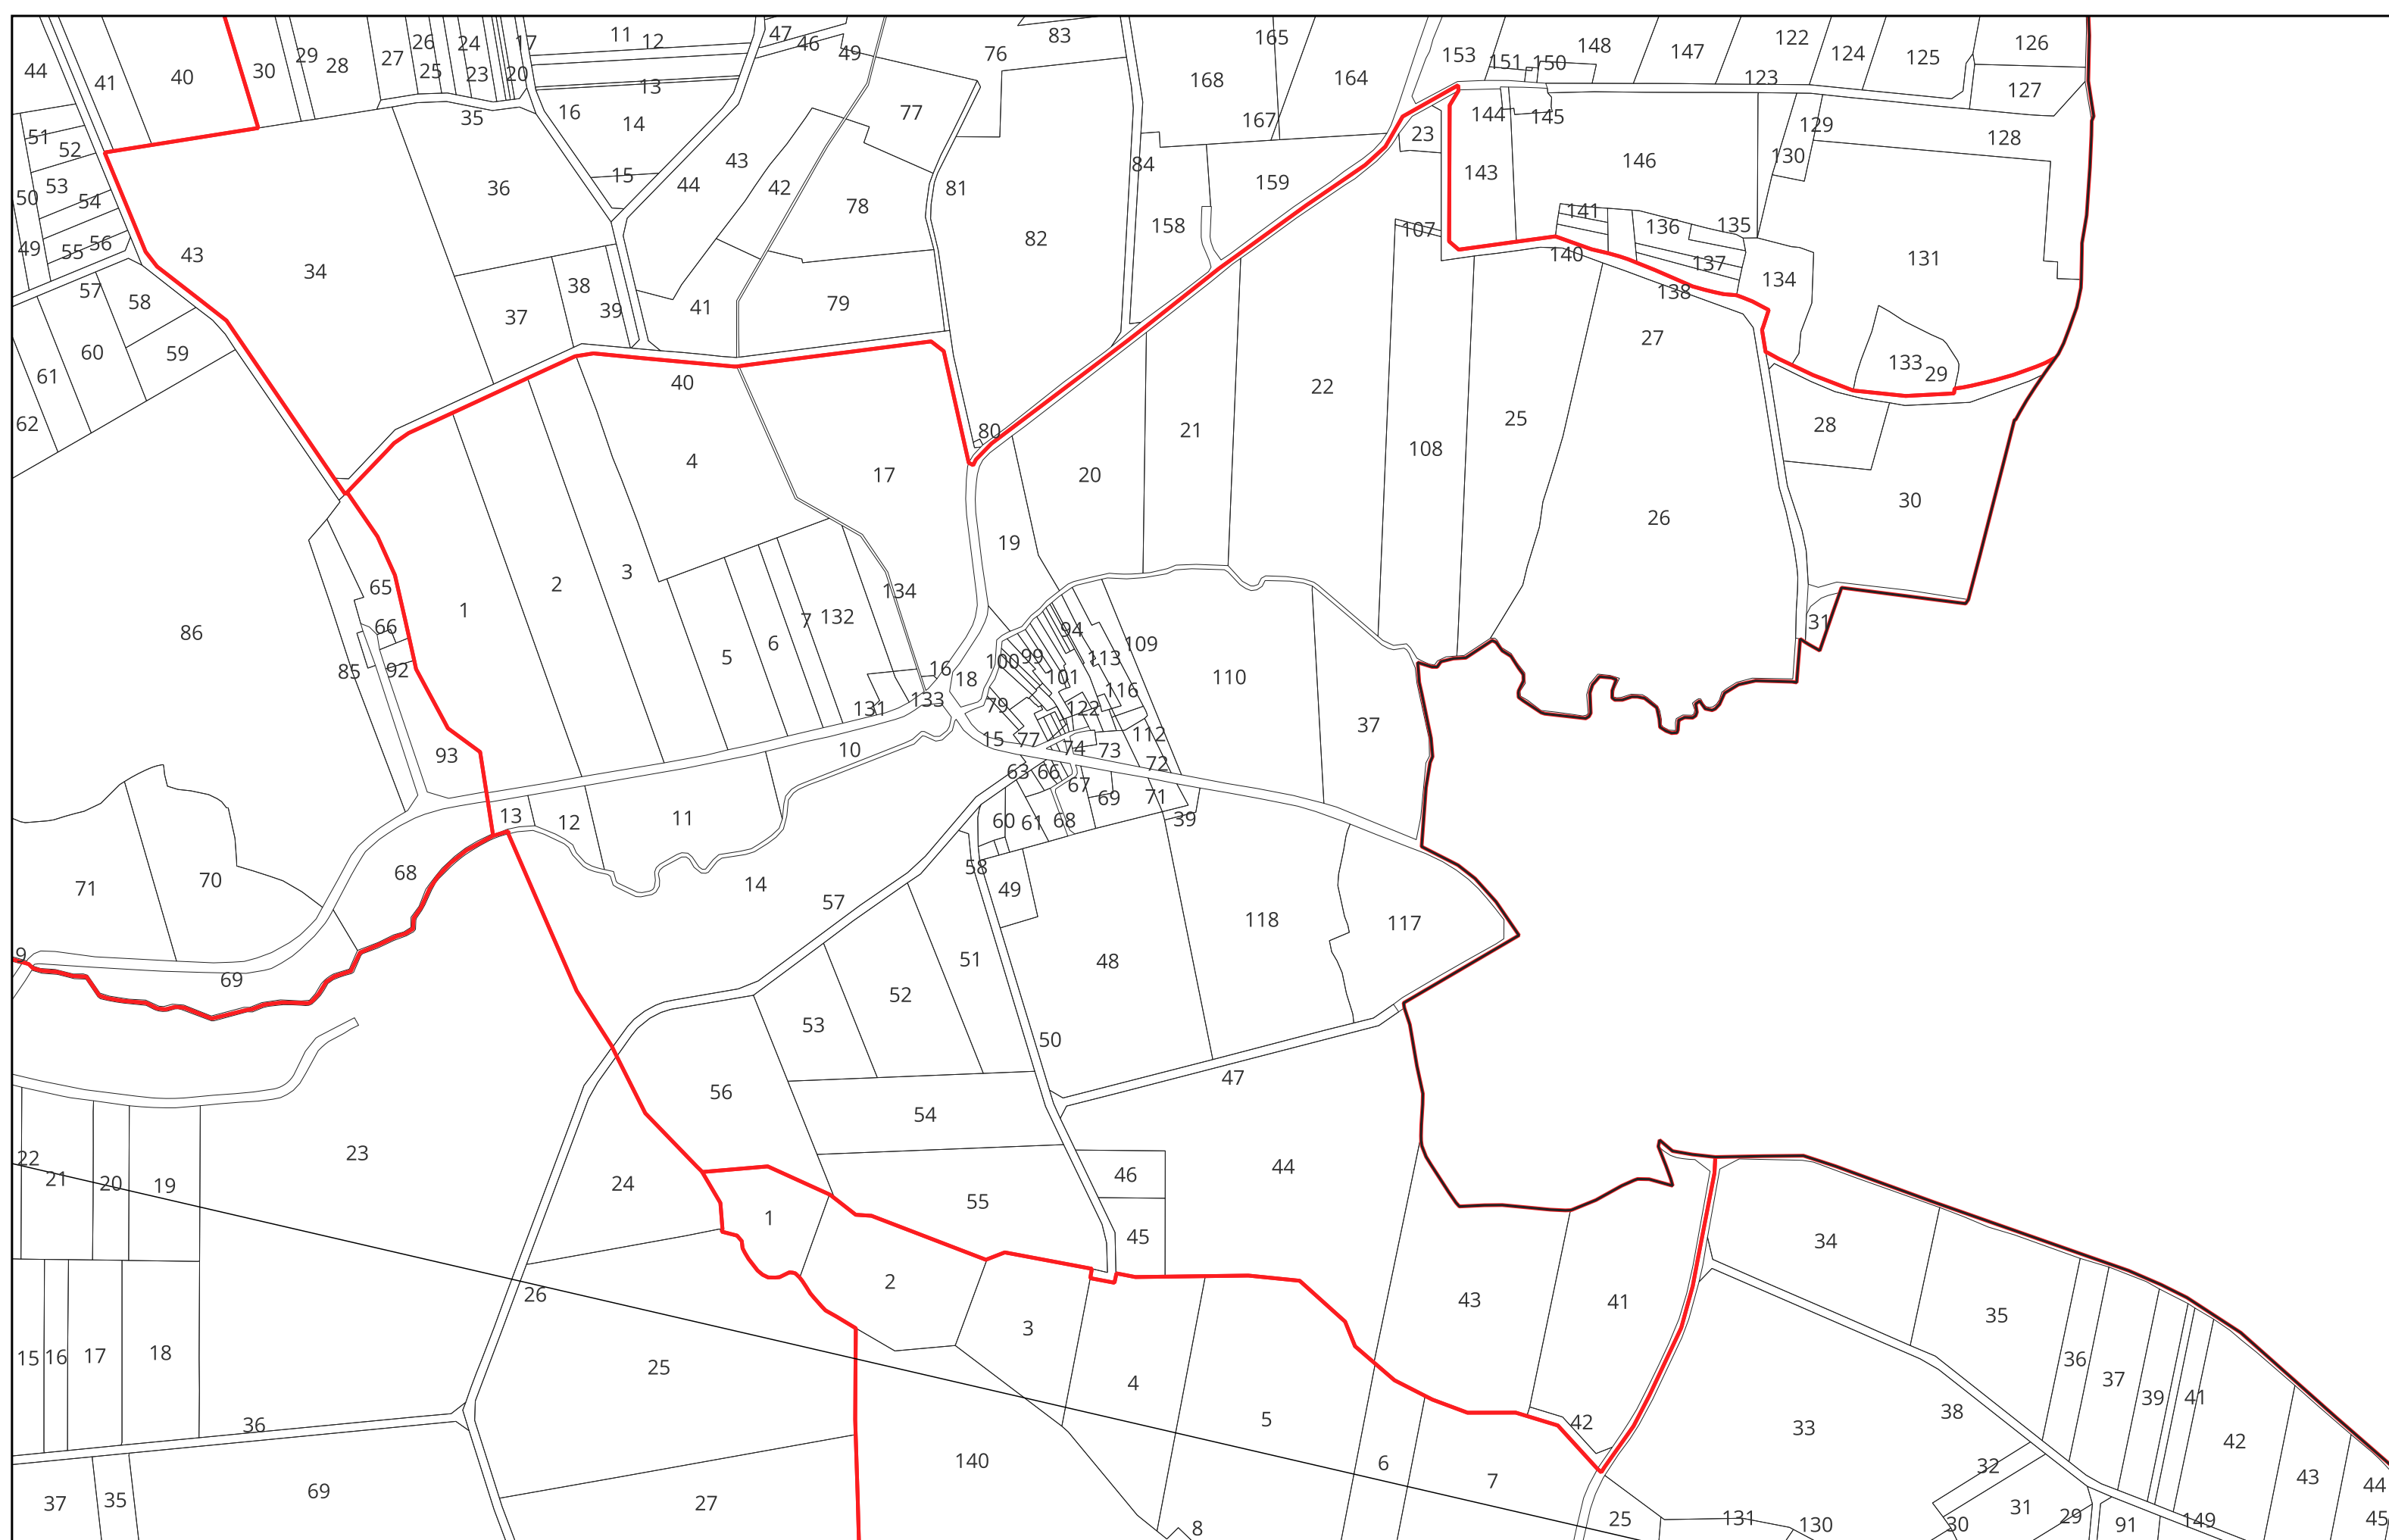

STE ANNE SUR VILAINE section **ZA**

- Limites PERM Taranis
- Limites communales
- ▭ Sections cadastrales
- Parcelles cadastrales

STE ANNE SUR VILAINE section **ZB**

-  Limites PERM Taranis
-  Limites communales
-  Sections cadastrales
-  Parcelles cadastrales