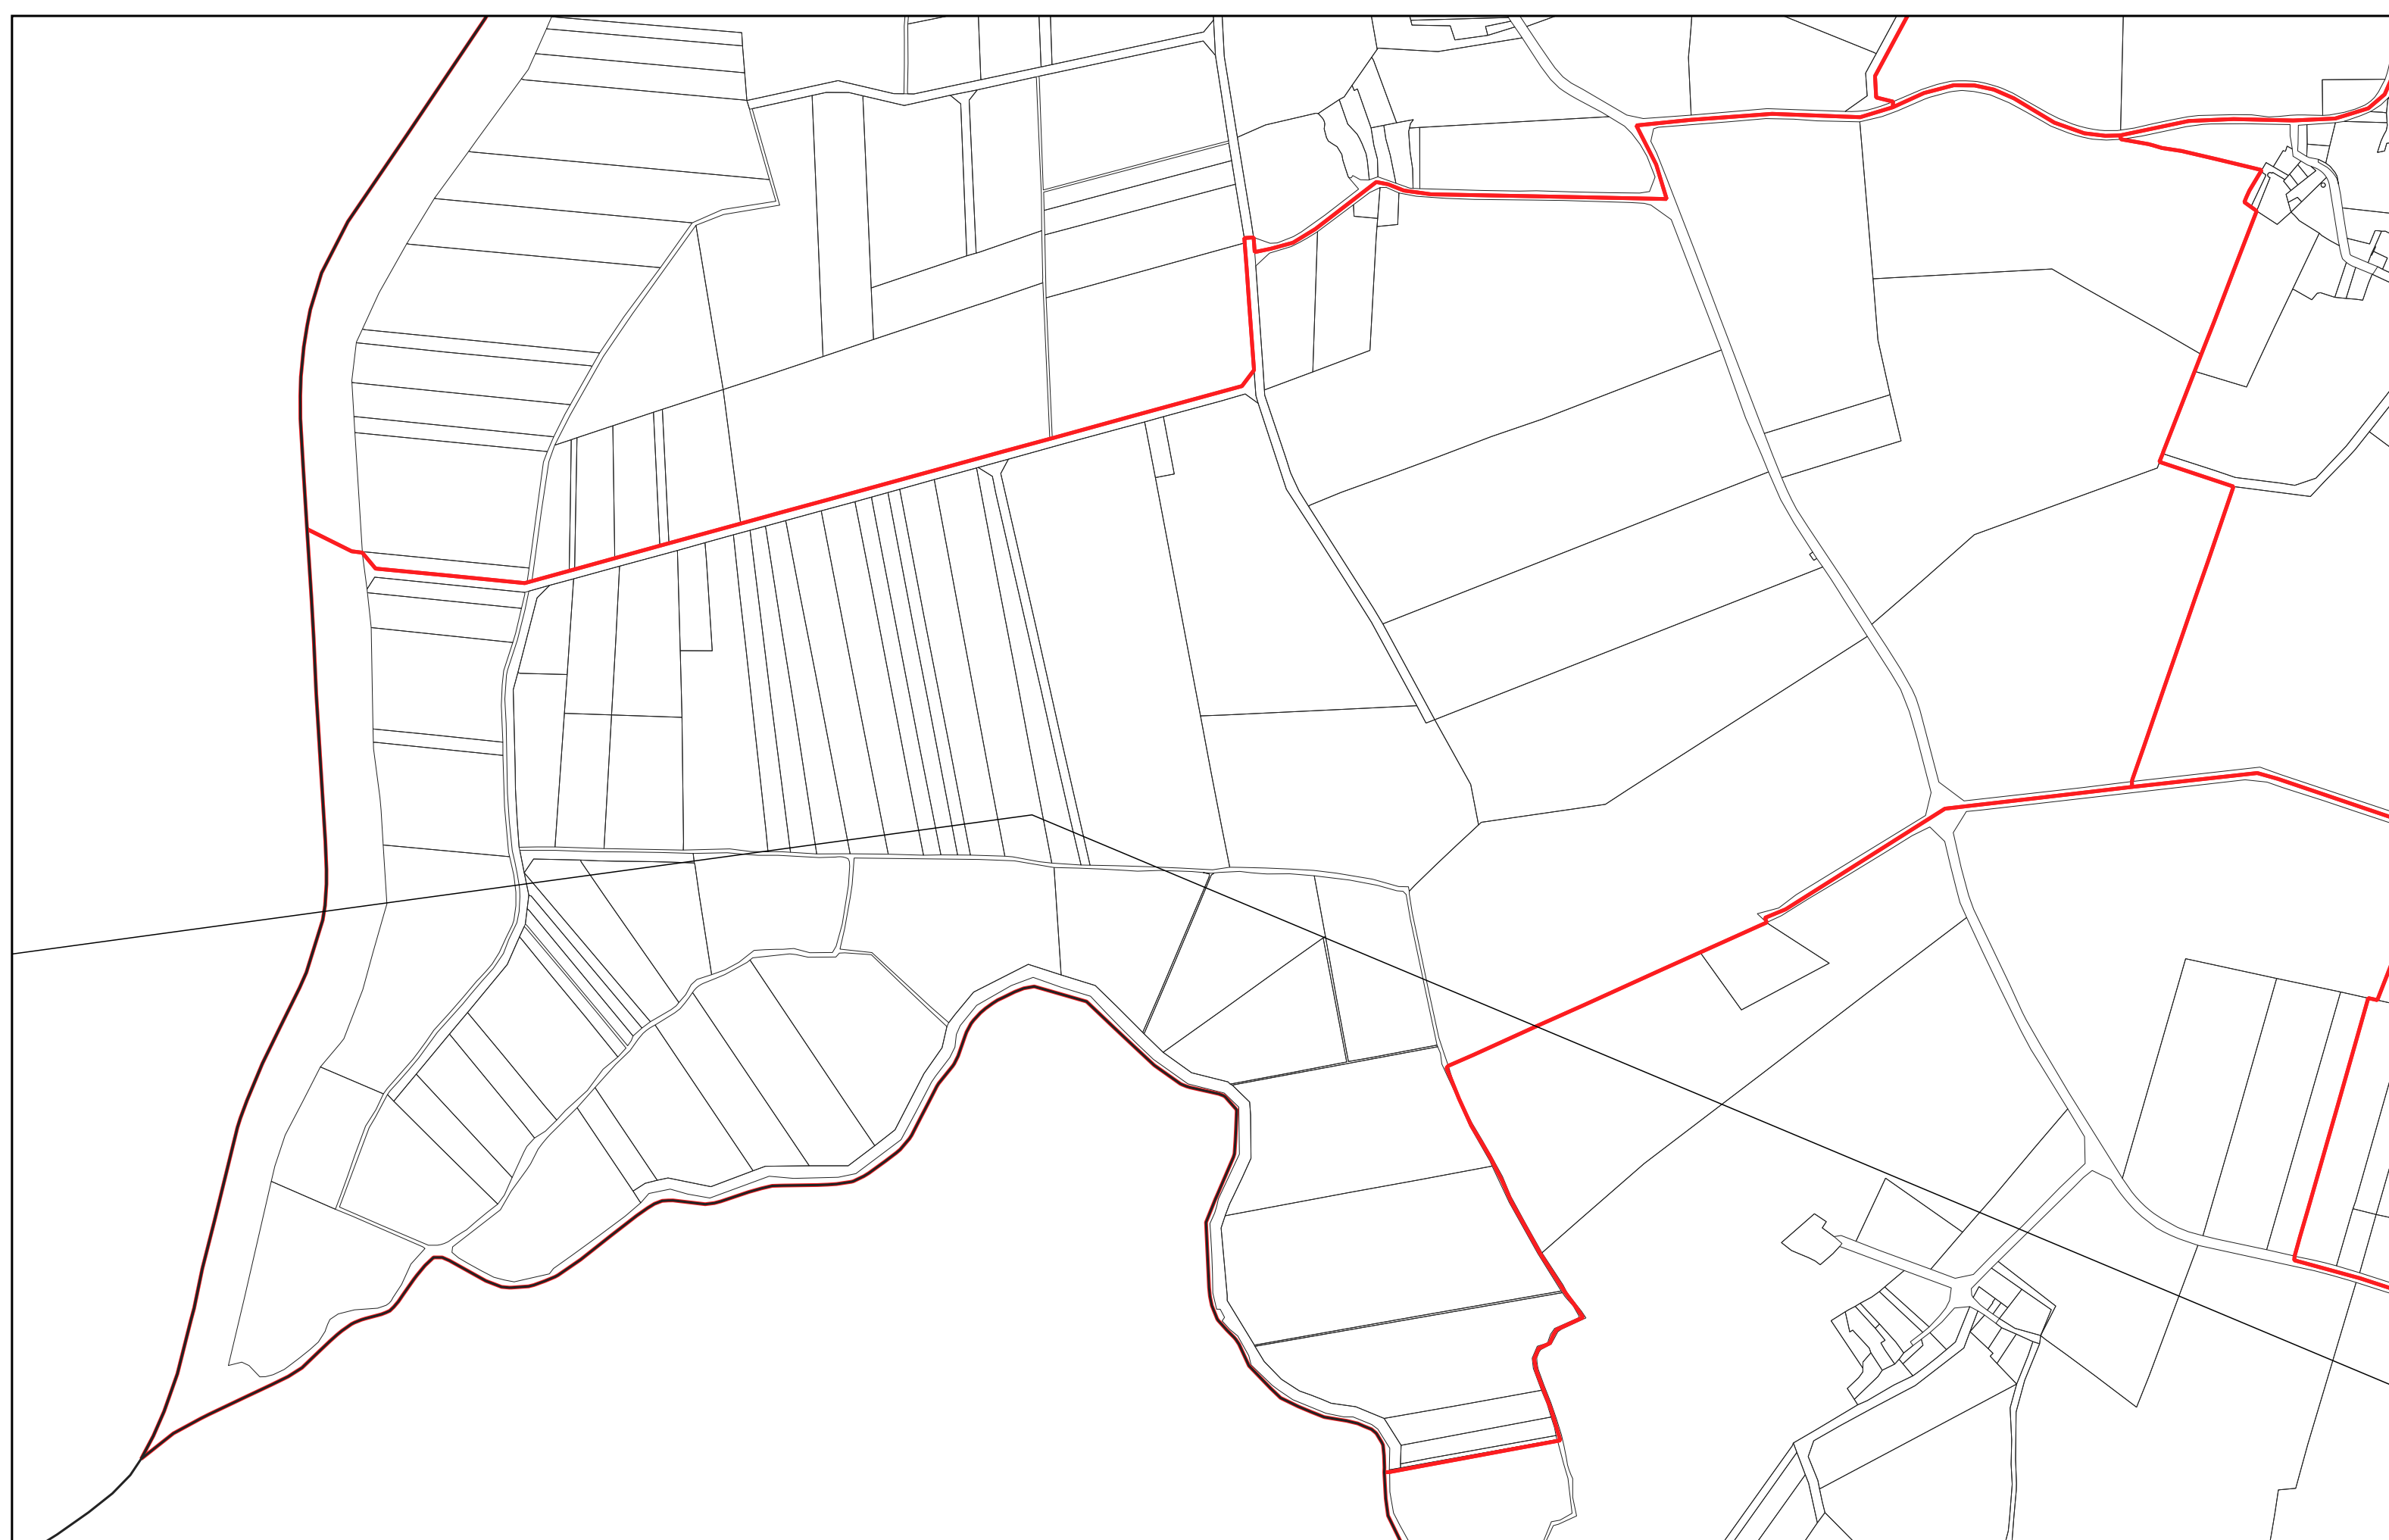

- Limites PERM Taranis
- Limites communales
- ▭ Sections cadastrales
- Parcelles cadastrales

STE ANNE SUR VILAINE section **ZR**