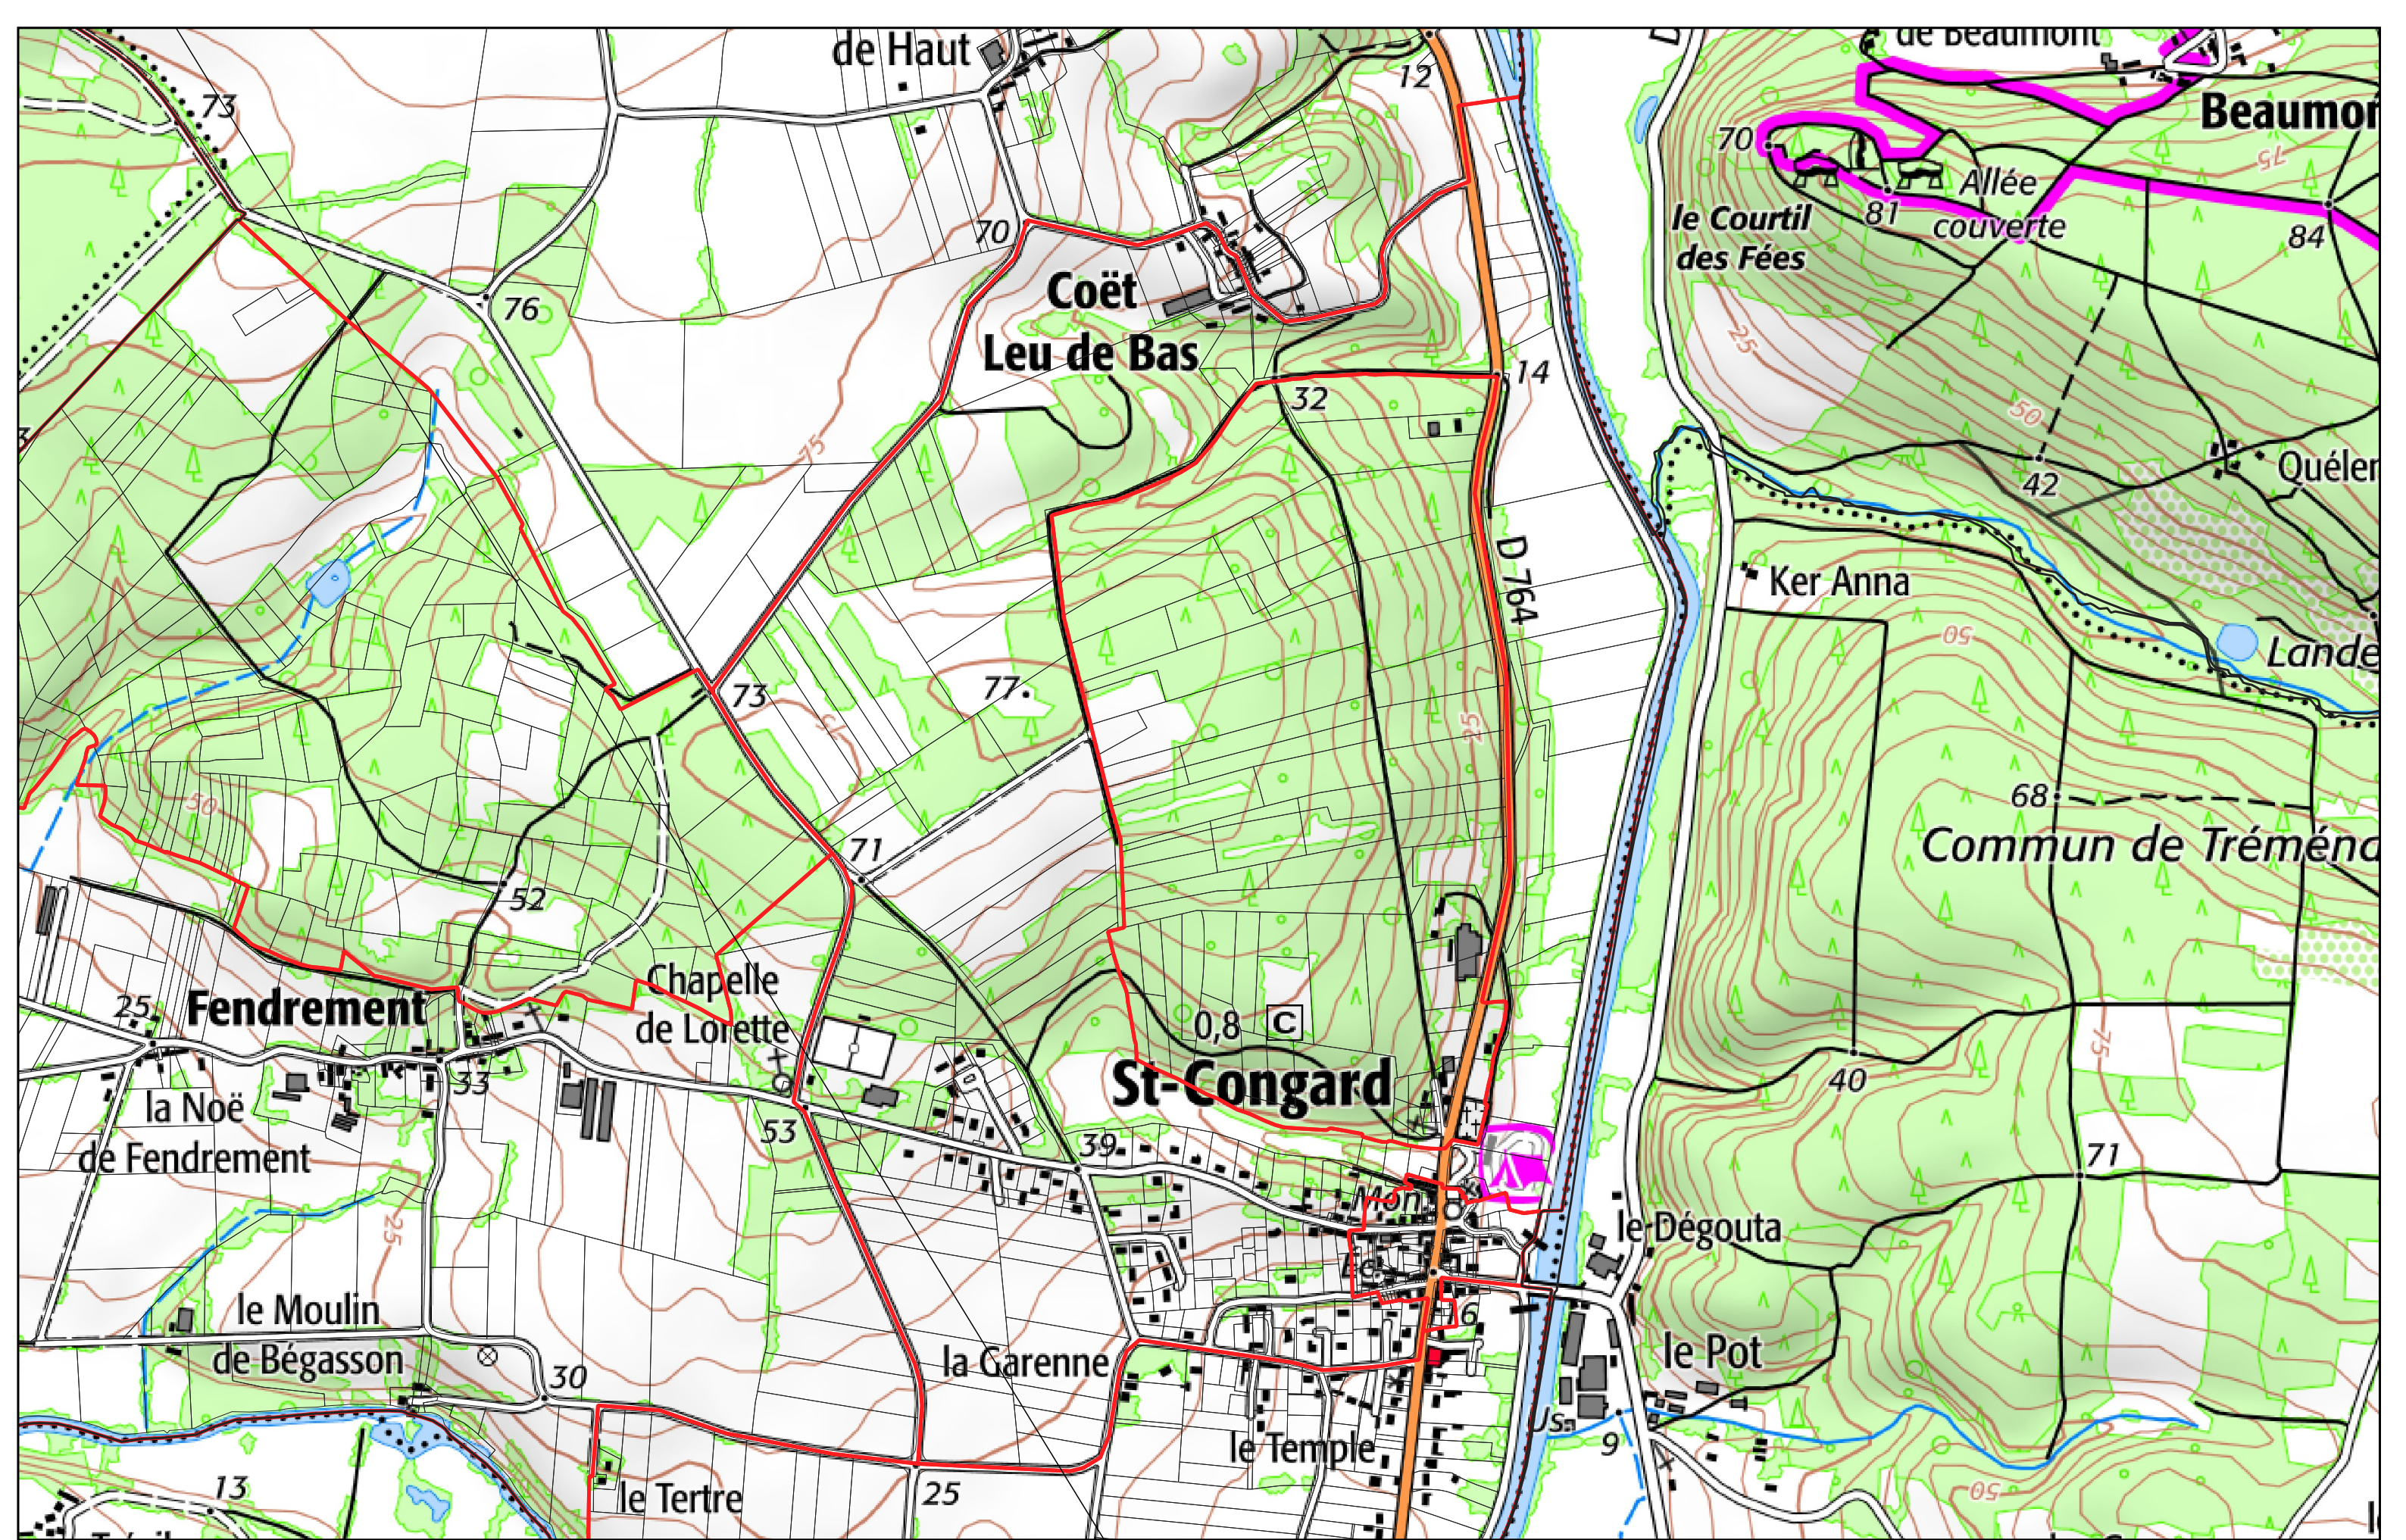

- Limites PERM Taranis
- Limites communales
- ▭ Sections cadastrales
- ▭ Parcelles cadastrales

SAINT CONGARD section **ZD**