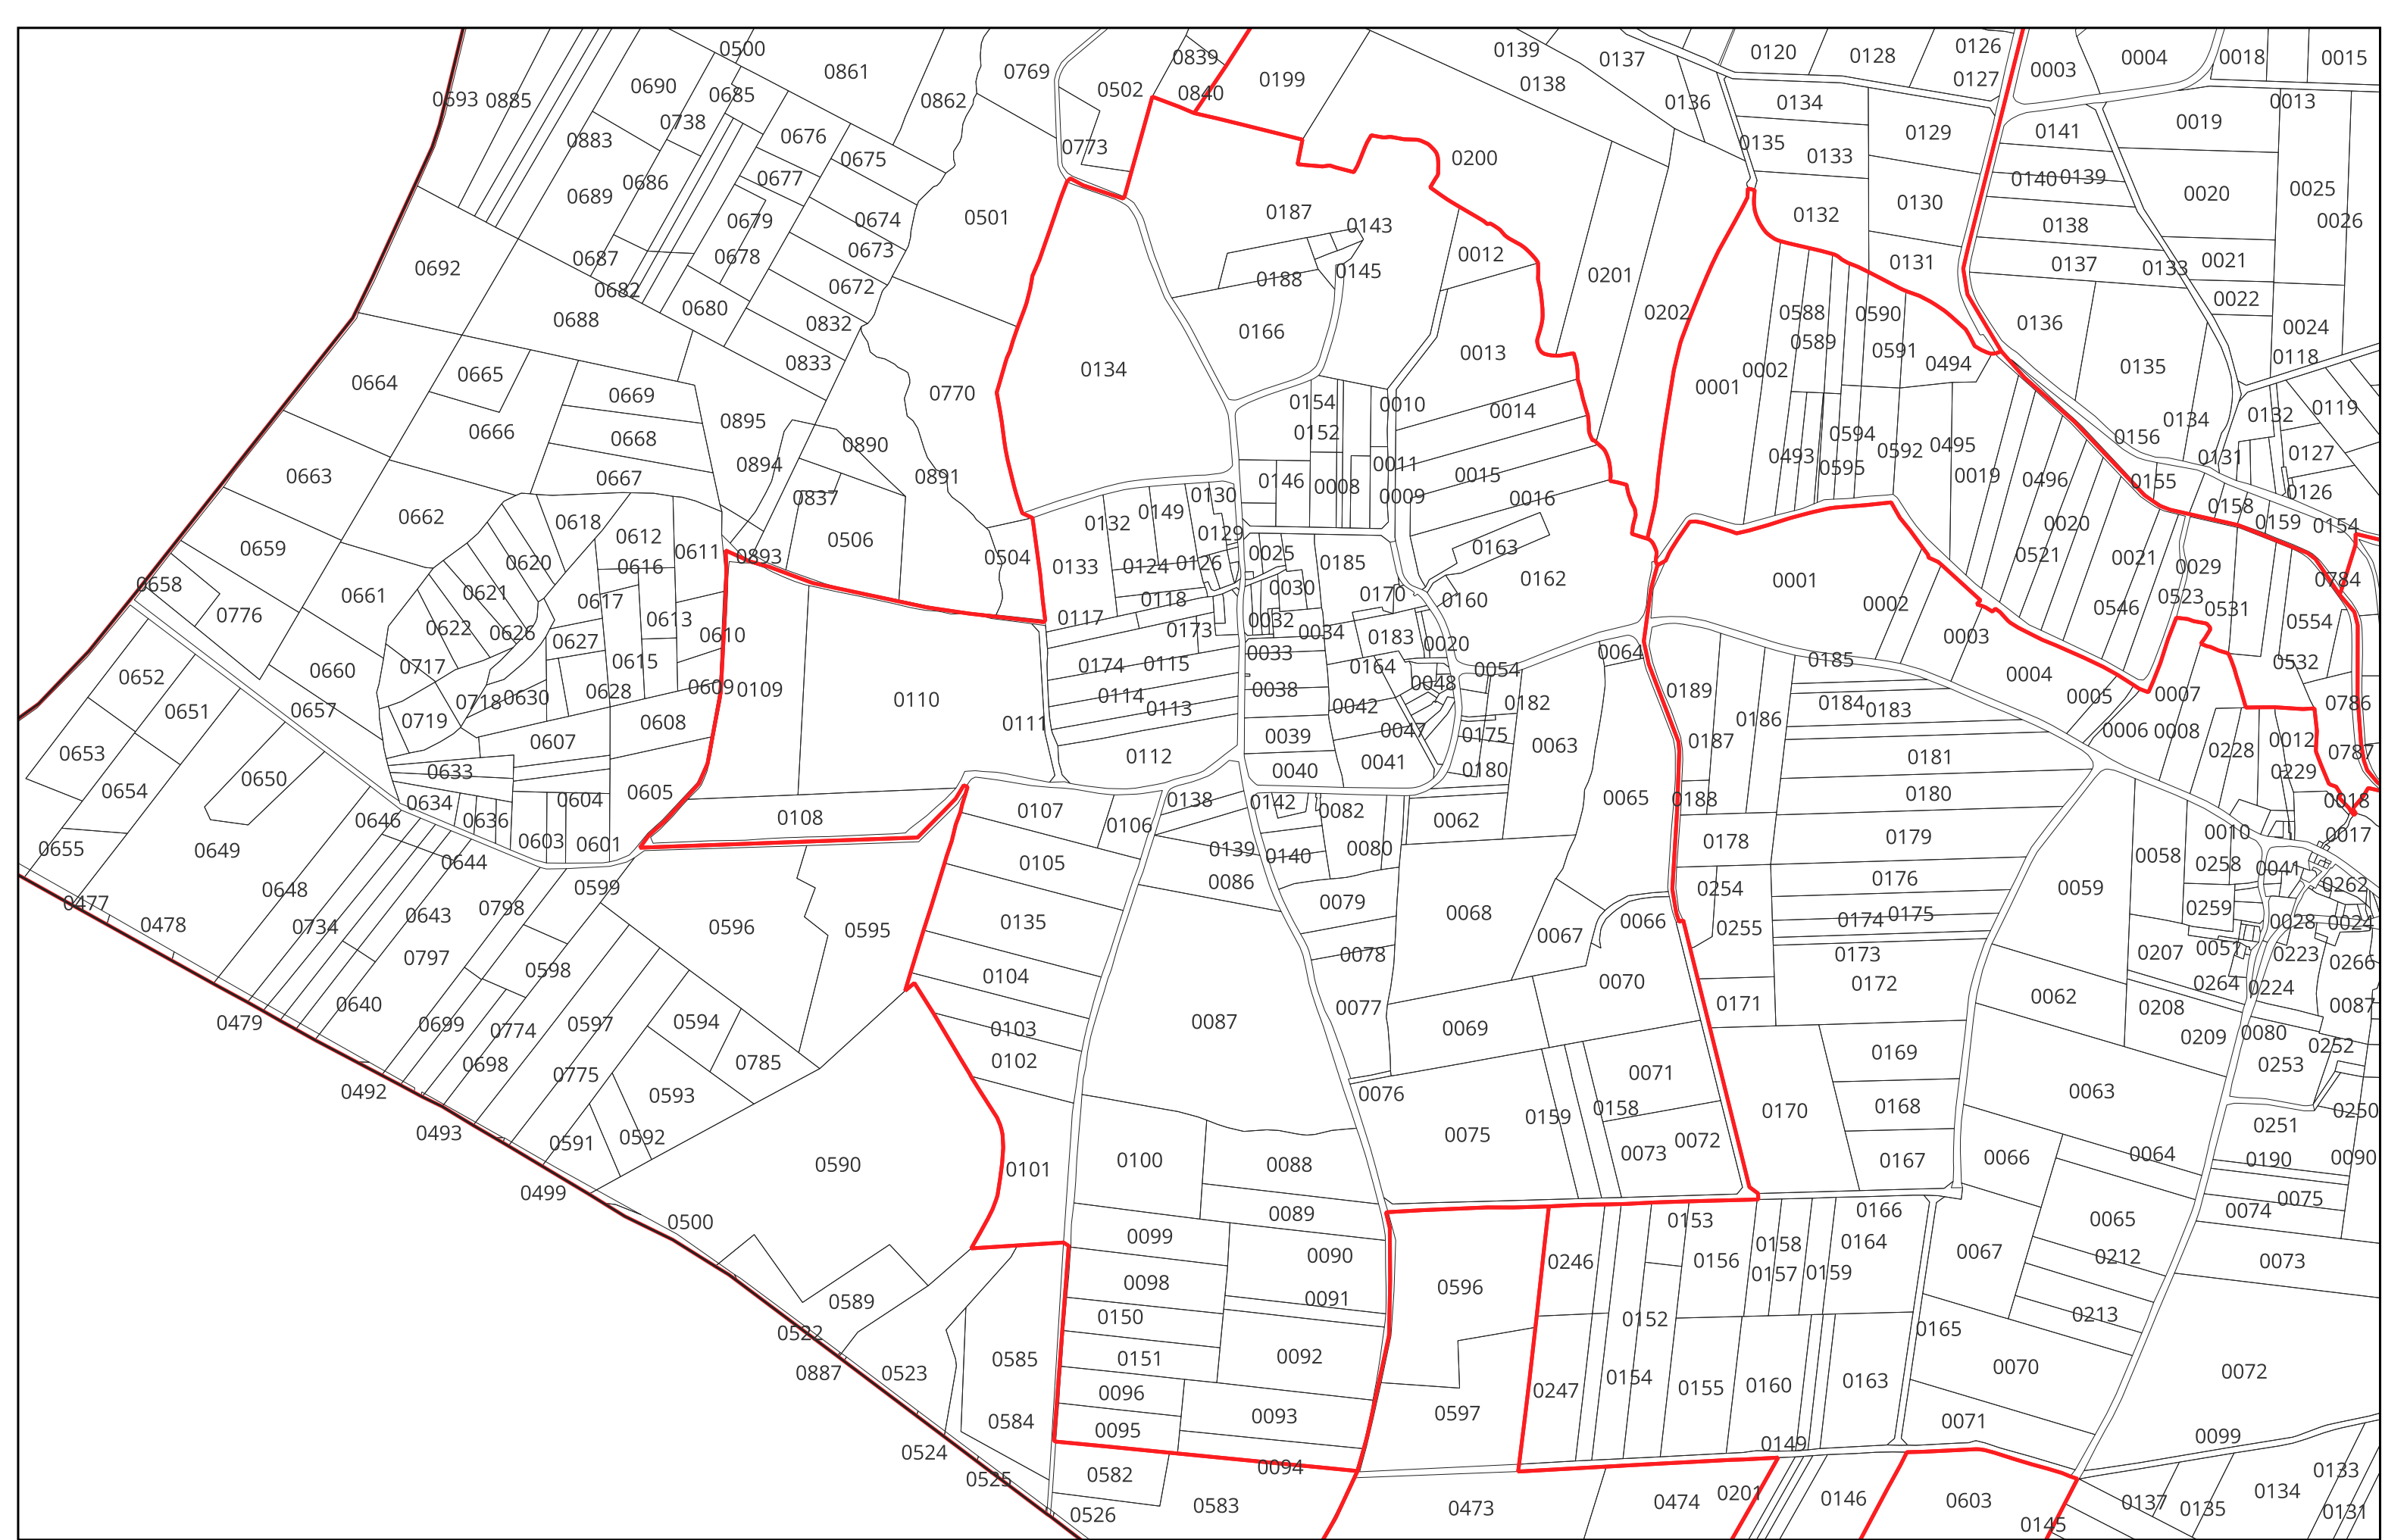

- Limites PERM Taranis
- Limites communales
- ▭ Sections cadastrales
- Parcelles cadastrales

SAINT CONGARD section **ZN**