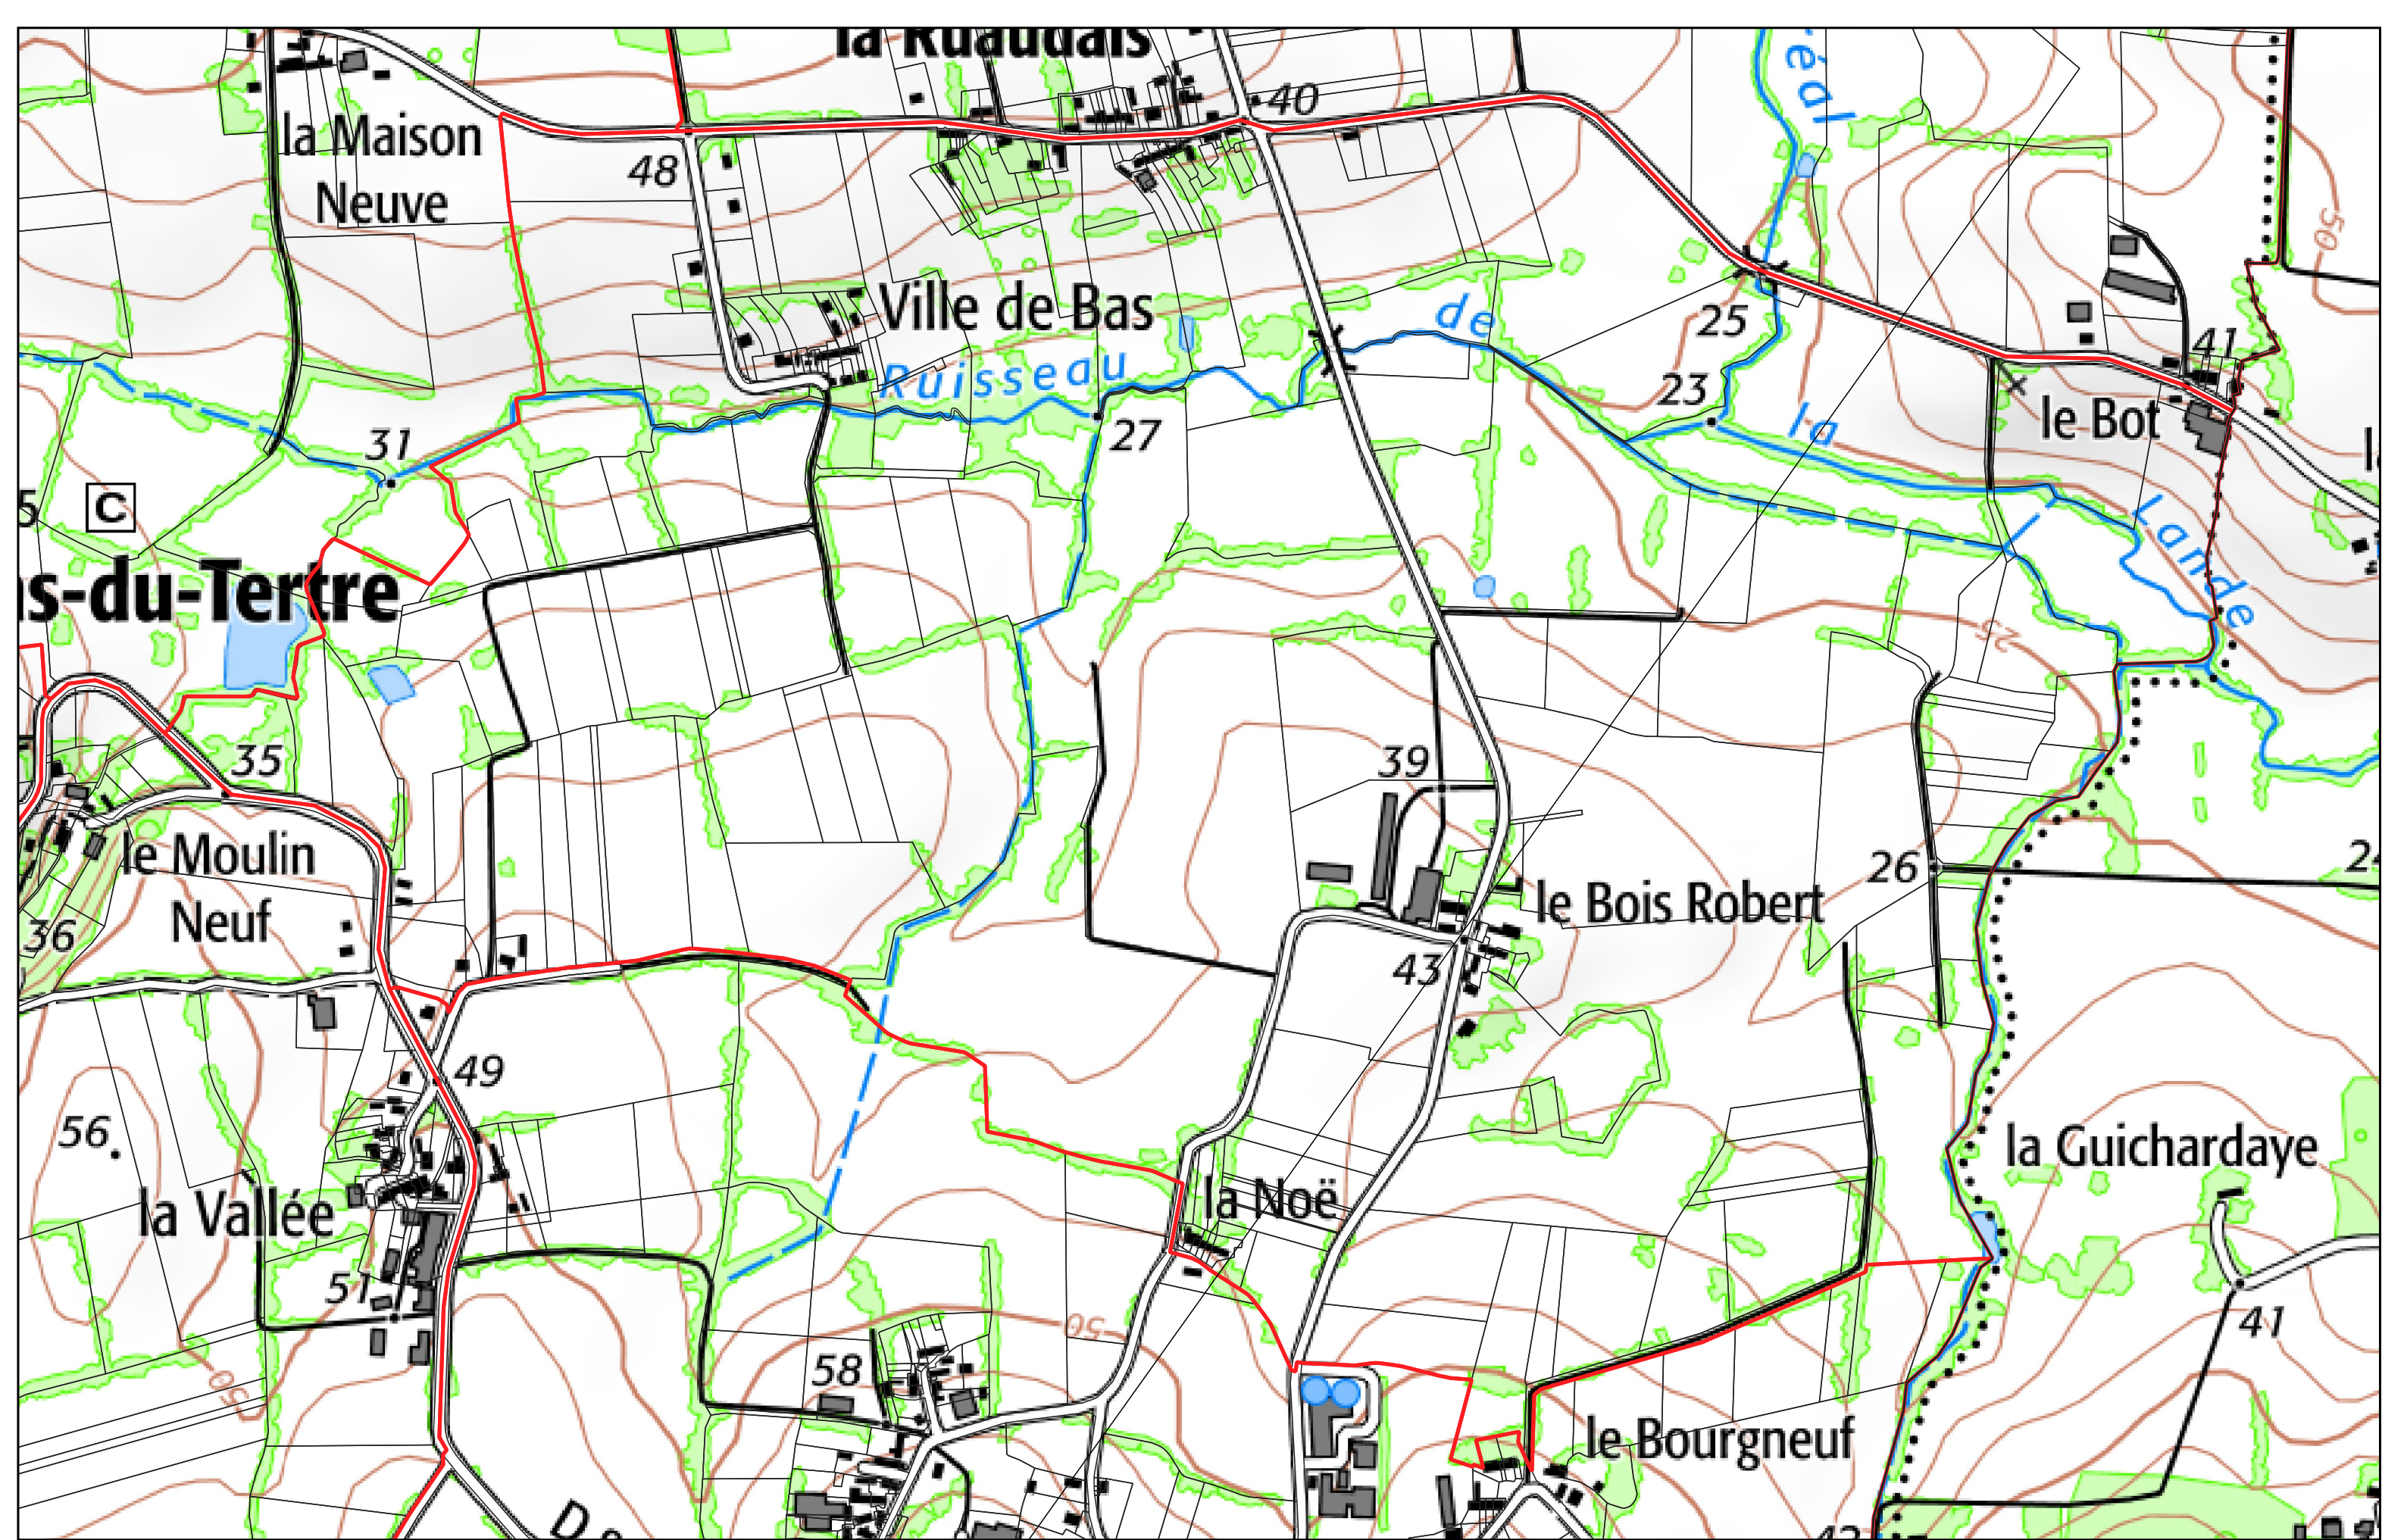

SAINT MARTIN SUR OUST section **ZA**

- Limites PERM Taranis
- Limites communales
- ▭ Sections cadastrales
- ▭ Parcelles cadastrales

SAINT MARTIN SUR OUST section **ZB**

- Limites PERM Taranis
- Limites communales
- ▭ Sections cadastrales
- Parcelles cadastrales

SAINT MARTIN SUR OUST section **ZC**

- Limites PERM Taranis
- Limites communales
- ▭ Sections cadastrales
- Parcelles cadastrales

SAINT MARTIN SUR OUST section ZD

- Limites PERM Taranis
- Limites communales
- ▭ Sections cadastrales
- ▭ Parcelles cadastrales