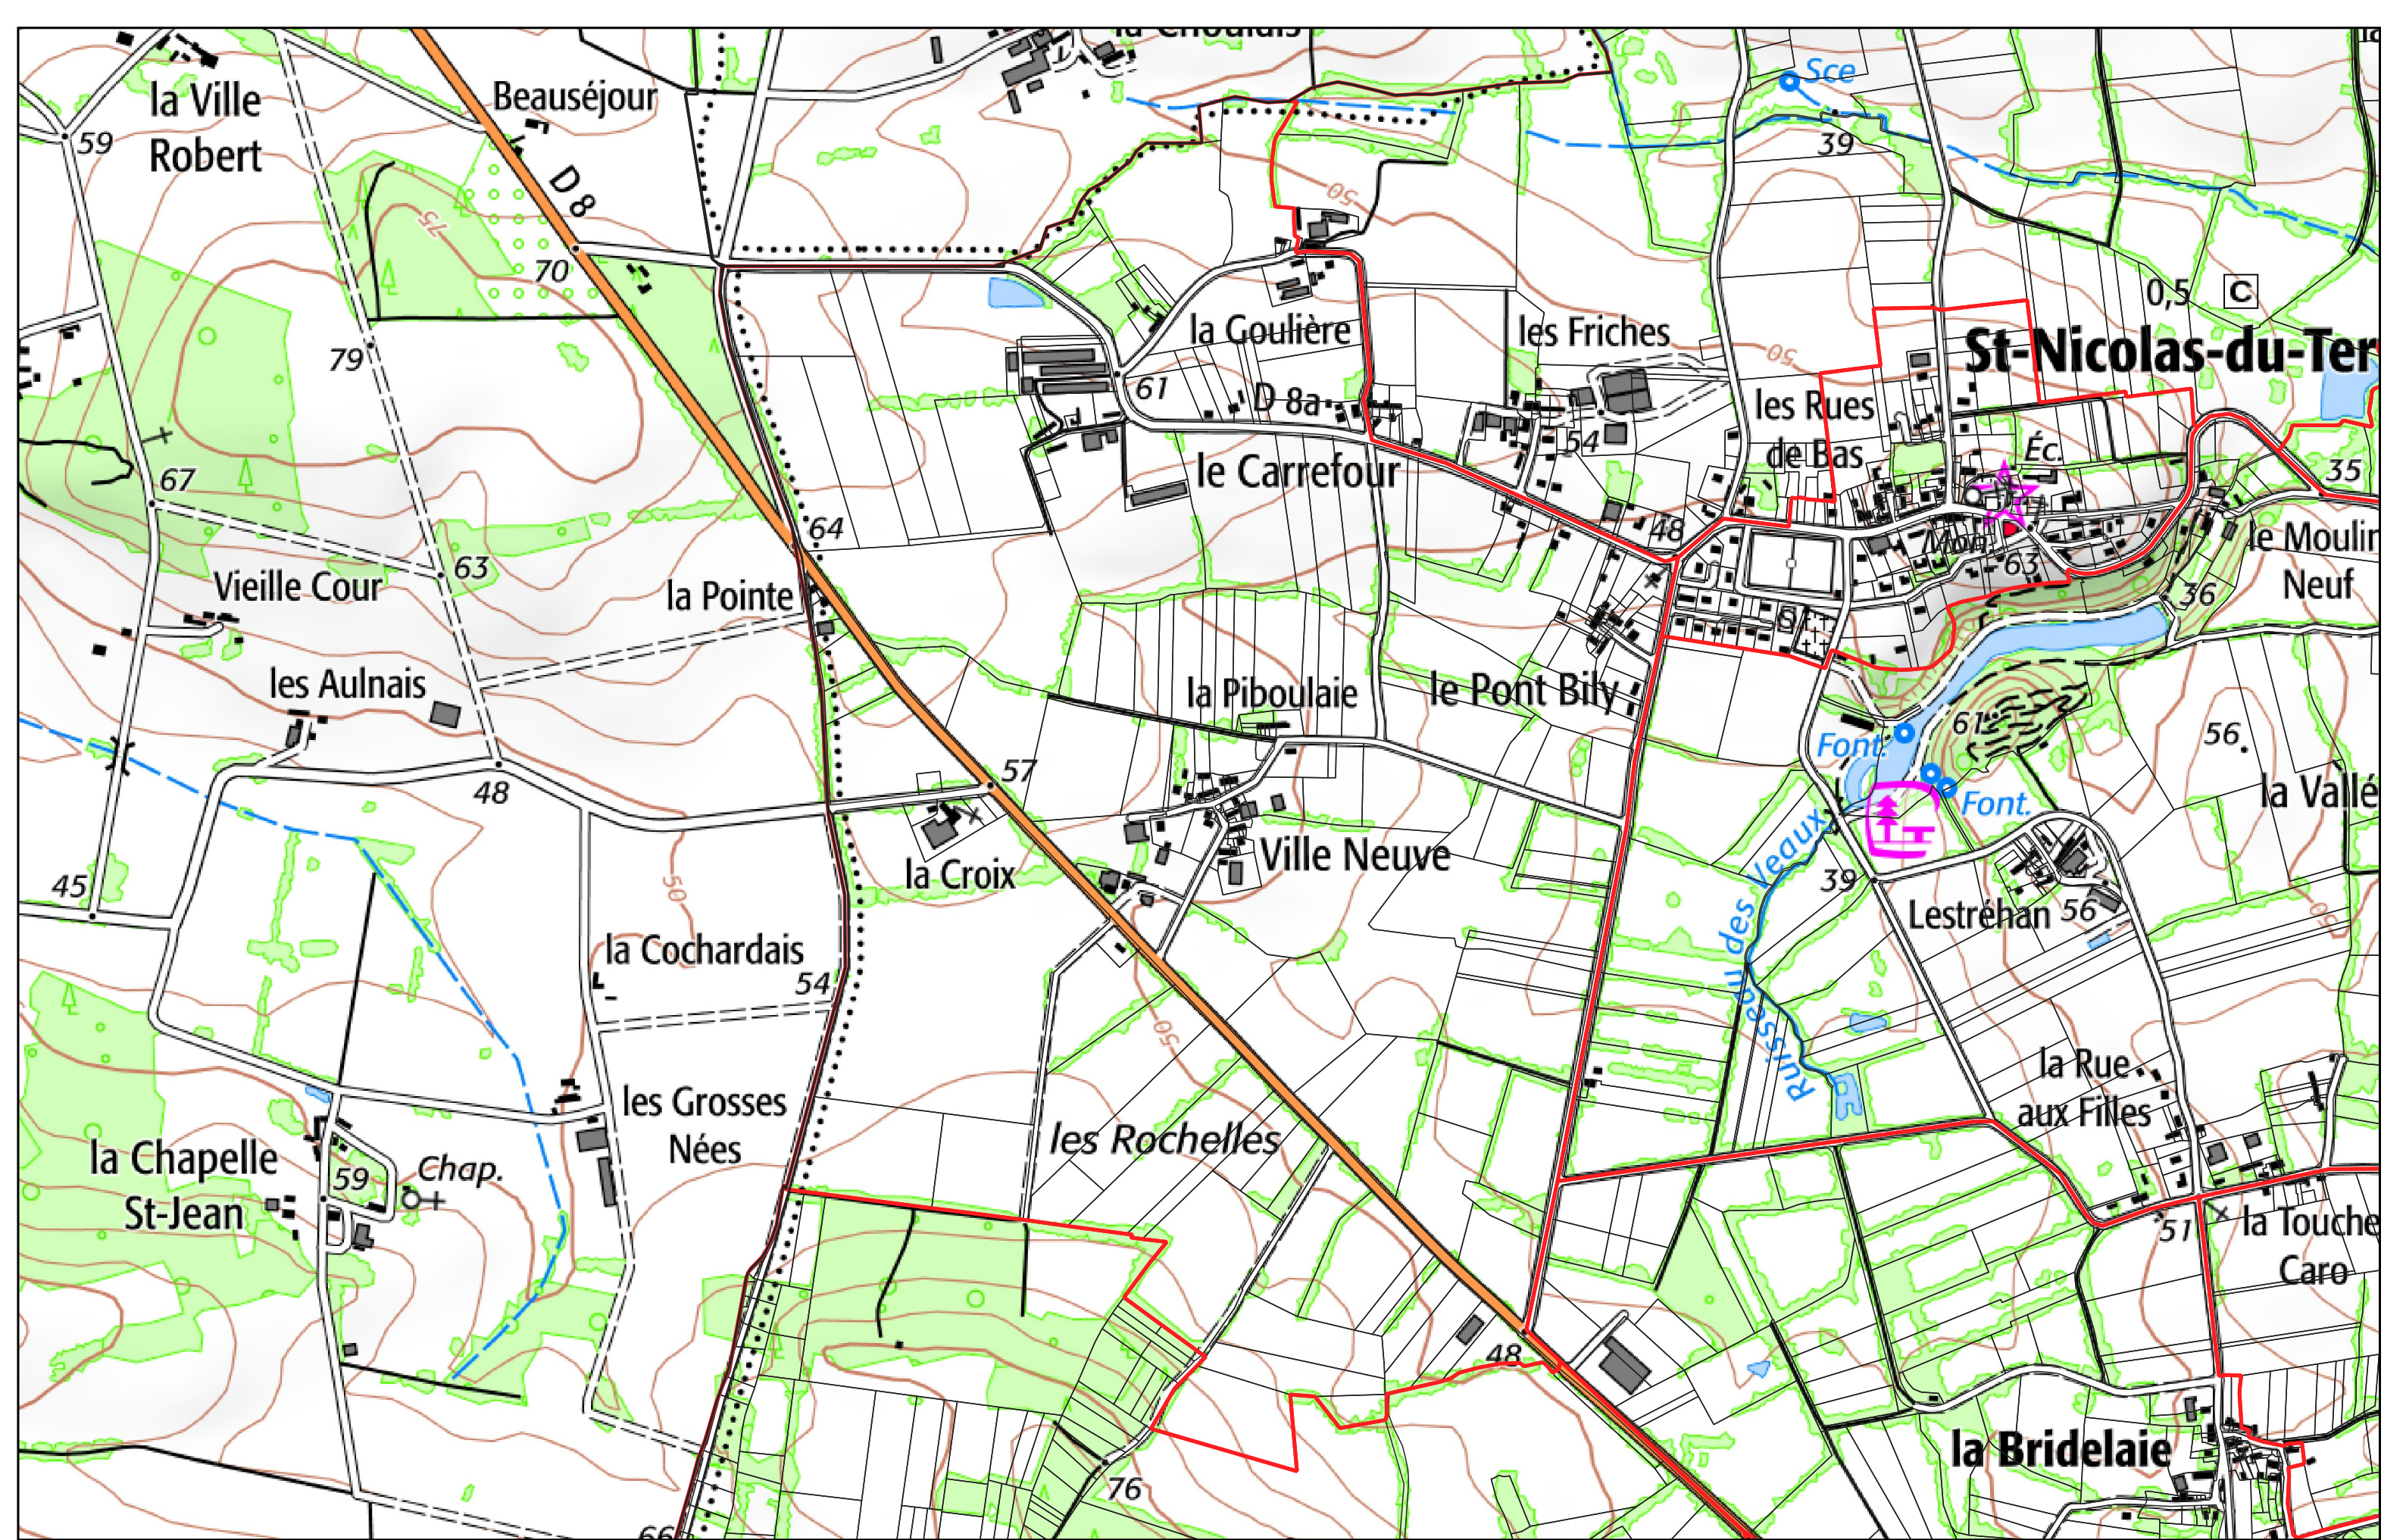

- Limites PERM Taranis
- Limites communales
- ▭ Sections cadastrales
- ▭ Parcelles cadastrales

SAINT MARTIN SUR OUST section **ZI**

- Limites PERM Taranis
- Limites communales
- ▭ Sections cadastrales
- Parcelles cadastrales

SAINT MARTIN SUR OUST section **0E**

- Limites PERM Taranis
- Limites communales
- ▭ Sections cadastrales
- Parcelles cadastrales

SAINT MARTIN SUR OUST section **AB**

- Limites PERM Taranis
- Limites communales
- ▭ Sections cadastrales
- ▭ Parcelles cadastrales

SAINT MARTIN SUR OUST section **ZA**

- Limites PERM Taranis
- Limites communales
- ▭ Sections cadastrales
- ▭ Parcelles cadastrales

SAINT MARTIN SUR OUST section **ZB**

- Limites PERM Taranis
- Limites communales
- ▭ Sections cadastrales
- Parcelles cadastrales

SAINT MARTIN SUR OUST section **ZC**

- Limites PERM Taranis
- Limites communales
- ▭ Sections cadastrales
- Parcelles cadastrales

SAINT MARTIN SUR OUST section ZD

- Limites PERM Taranis
- Limites communales
- ▭ Sections cadastrales
- ▭ Parcelles cadastrales