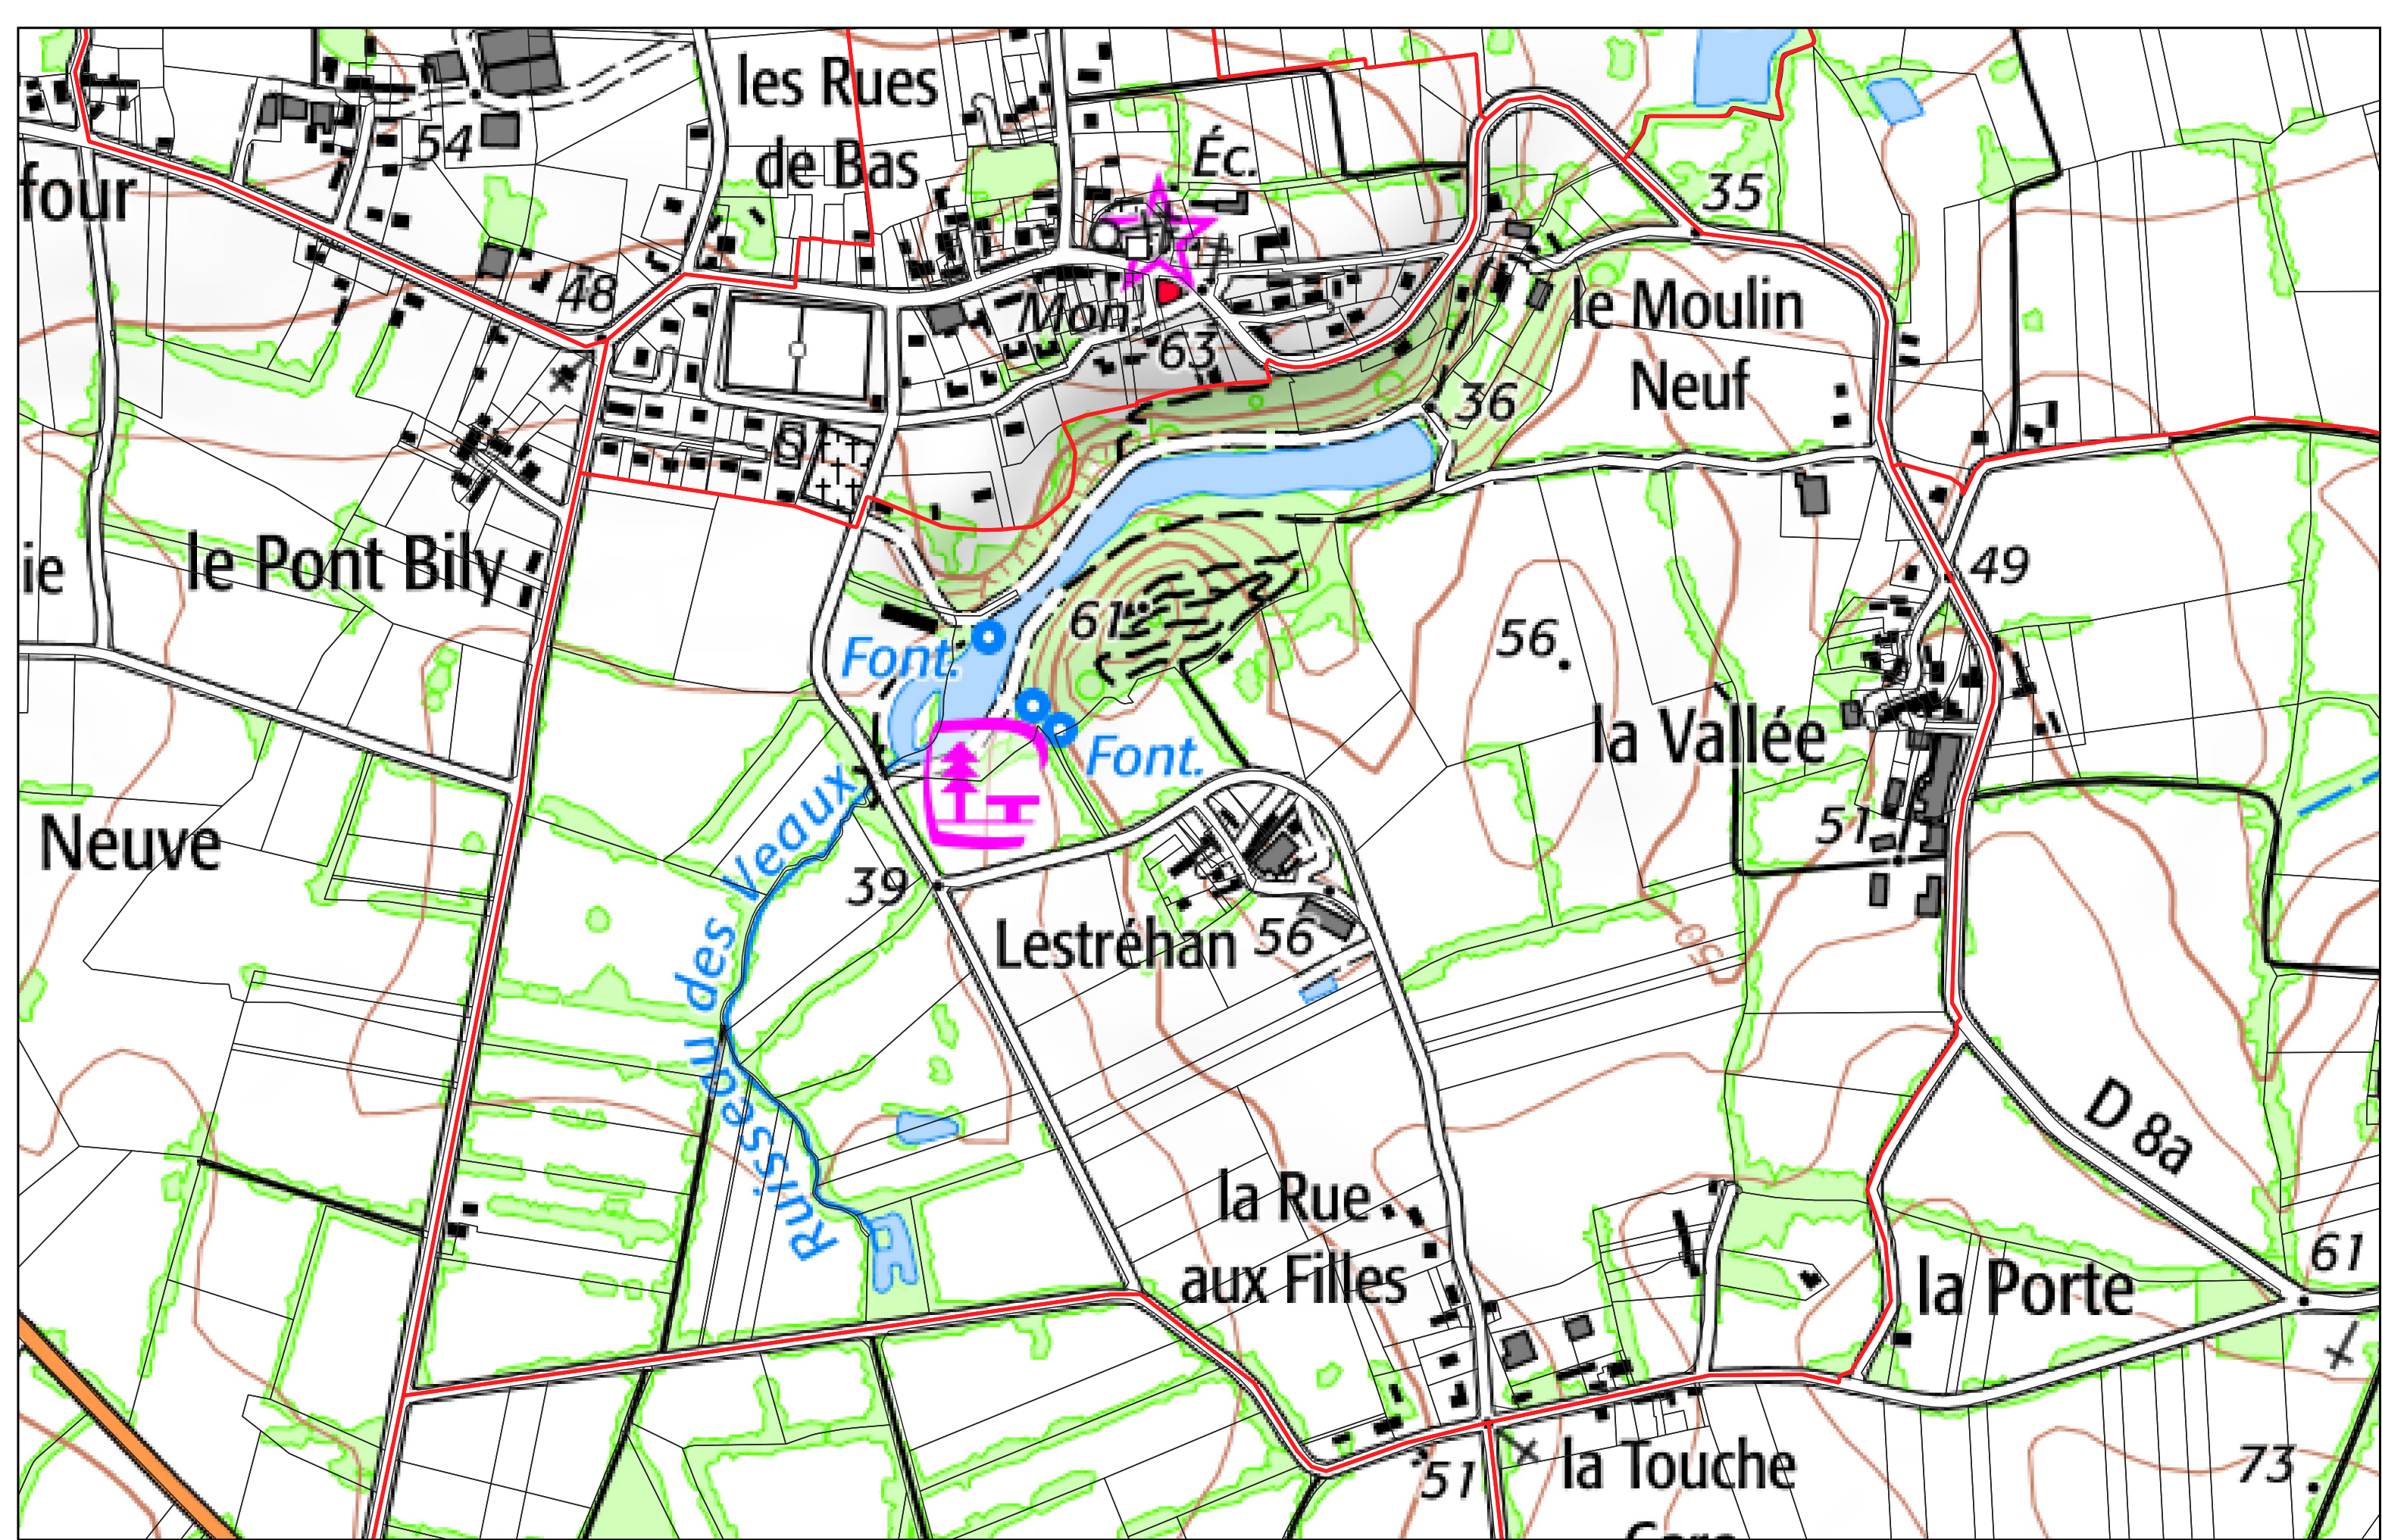

SAINT MARTIN SUR OUST section **ZA**

- Limites PERM Taranis
- Limites communales
- ▭ Sections cadastrales
- ▭ Parcelles cadastrales

SAINT MARTIN SUR OUST section **ZB**

- Limites PERM Taranis
- Limites communales
- ▭ Sections cadastrales
- Parcelles cadastrales

SAINT MARTIN SUR OUST section **ZC**

- Limites PERM Taranis
- Limites communales
- ▭ Sections cadastrales
- Parcelles cadastrales

SAINT MARTIN SUR OUST section ZD

- Limites PERM Taranis
- Limites communales
- ▭ Sections cadastrales
- ▭ Parcelles cadastrales

SAINT MARTIN SUR OUST section **ZE**

- Limites PERM Taranis
- Limites communales
- ▭ Sections cadastrales
- ▭ Parcelles cadastrales

SAINT MARTIN SUR OUST section **ZH**

- Limites PERM Taranis
- Limites communales
- ▭ Sections cadastrales
- ▭ Parcelles cadastrales