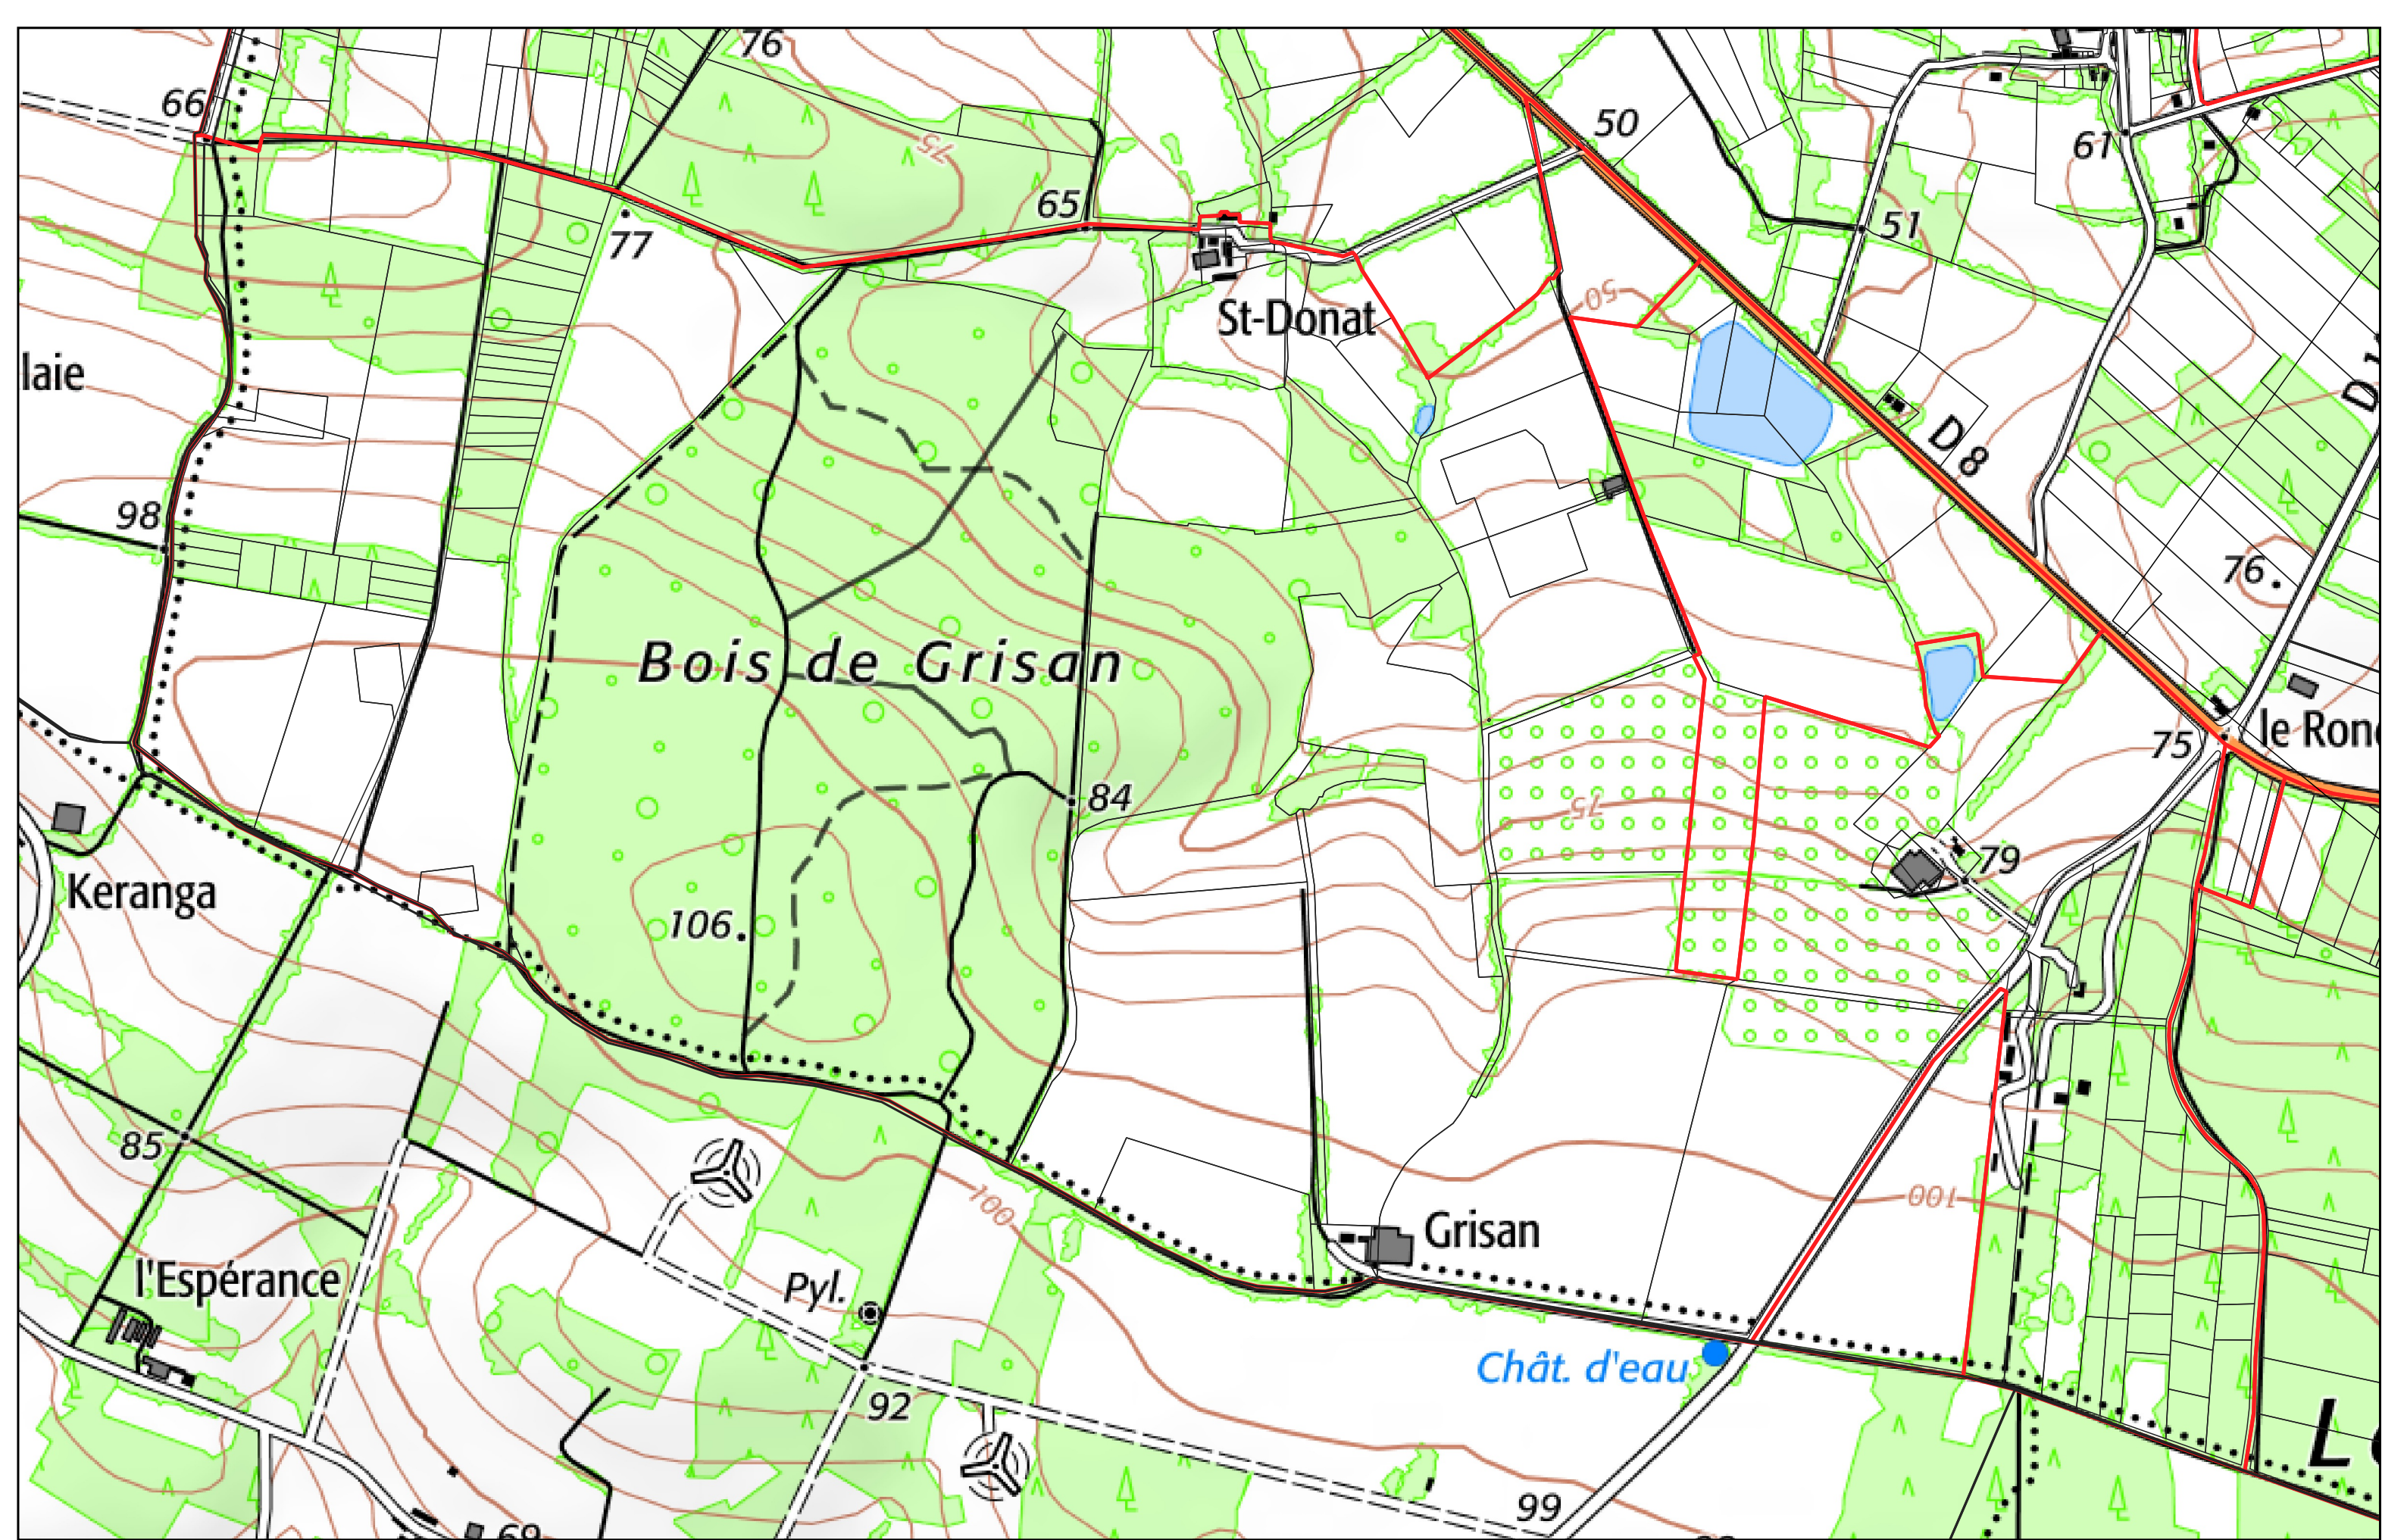

- Limites PERM Taranis
- Limites communales
- ▭ Sections cadastrales
- Parcelles cadastrales

SAINT MARTIN SUR OUST section **0E**