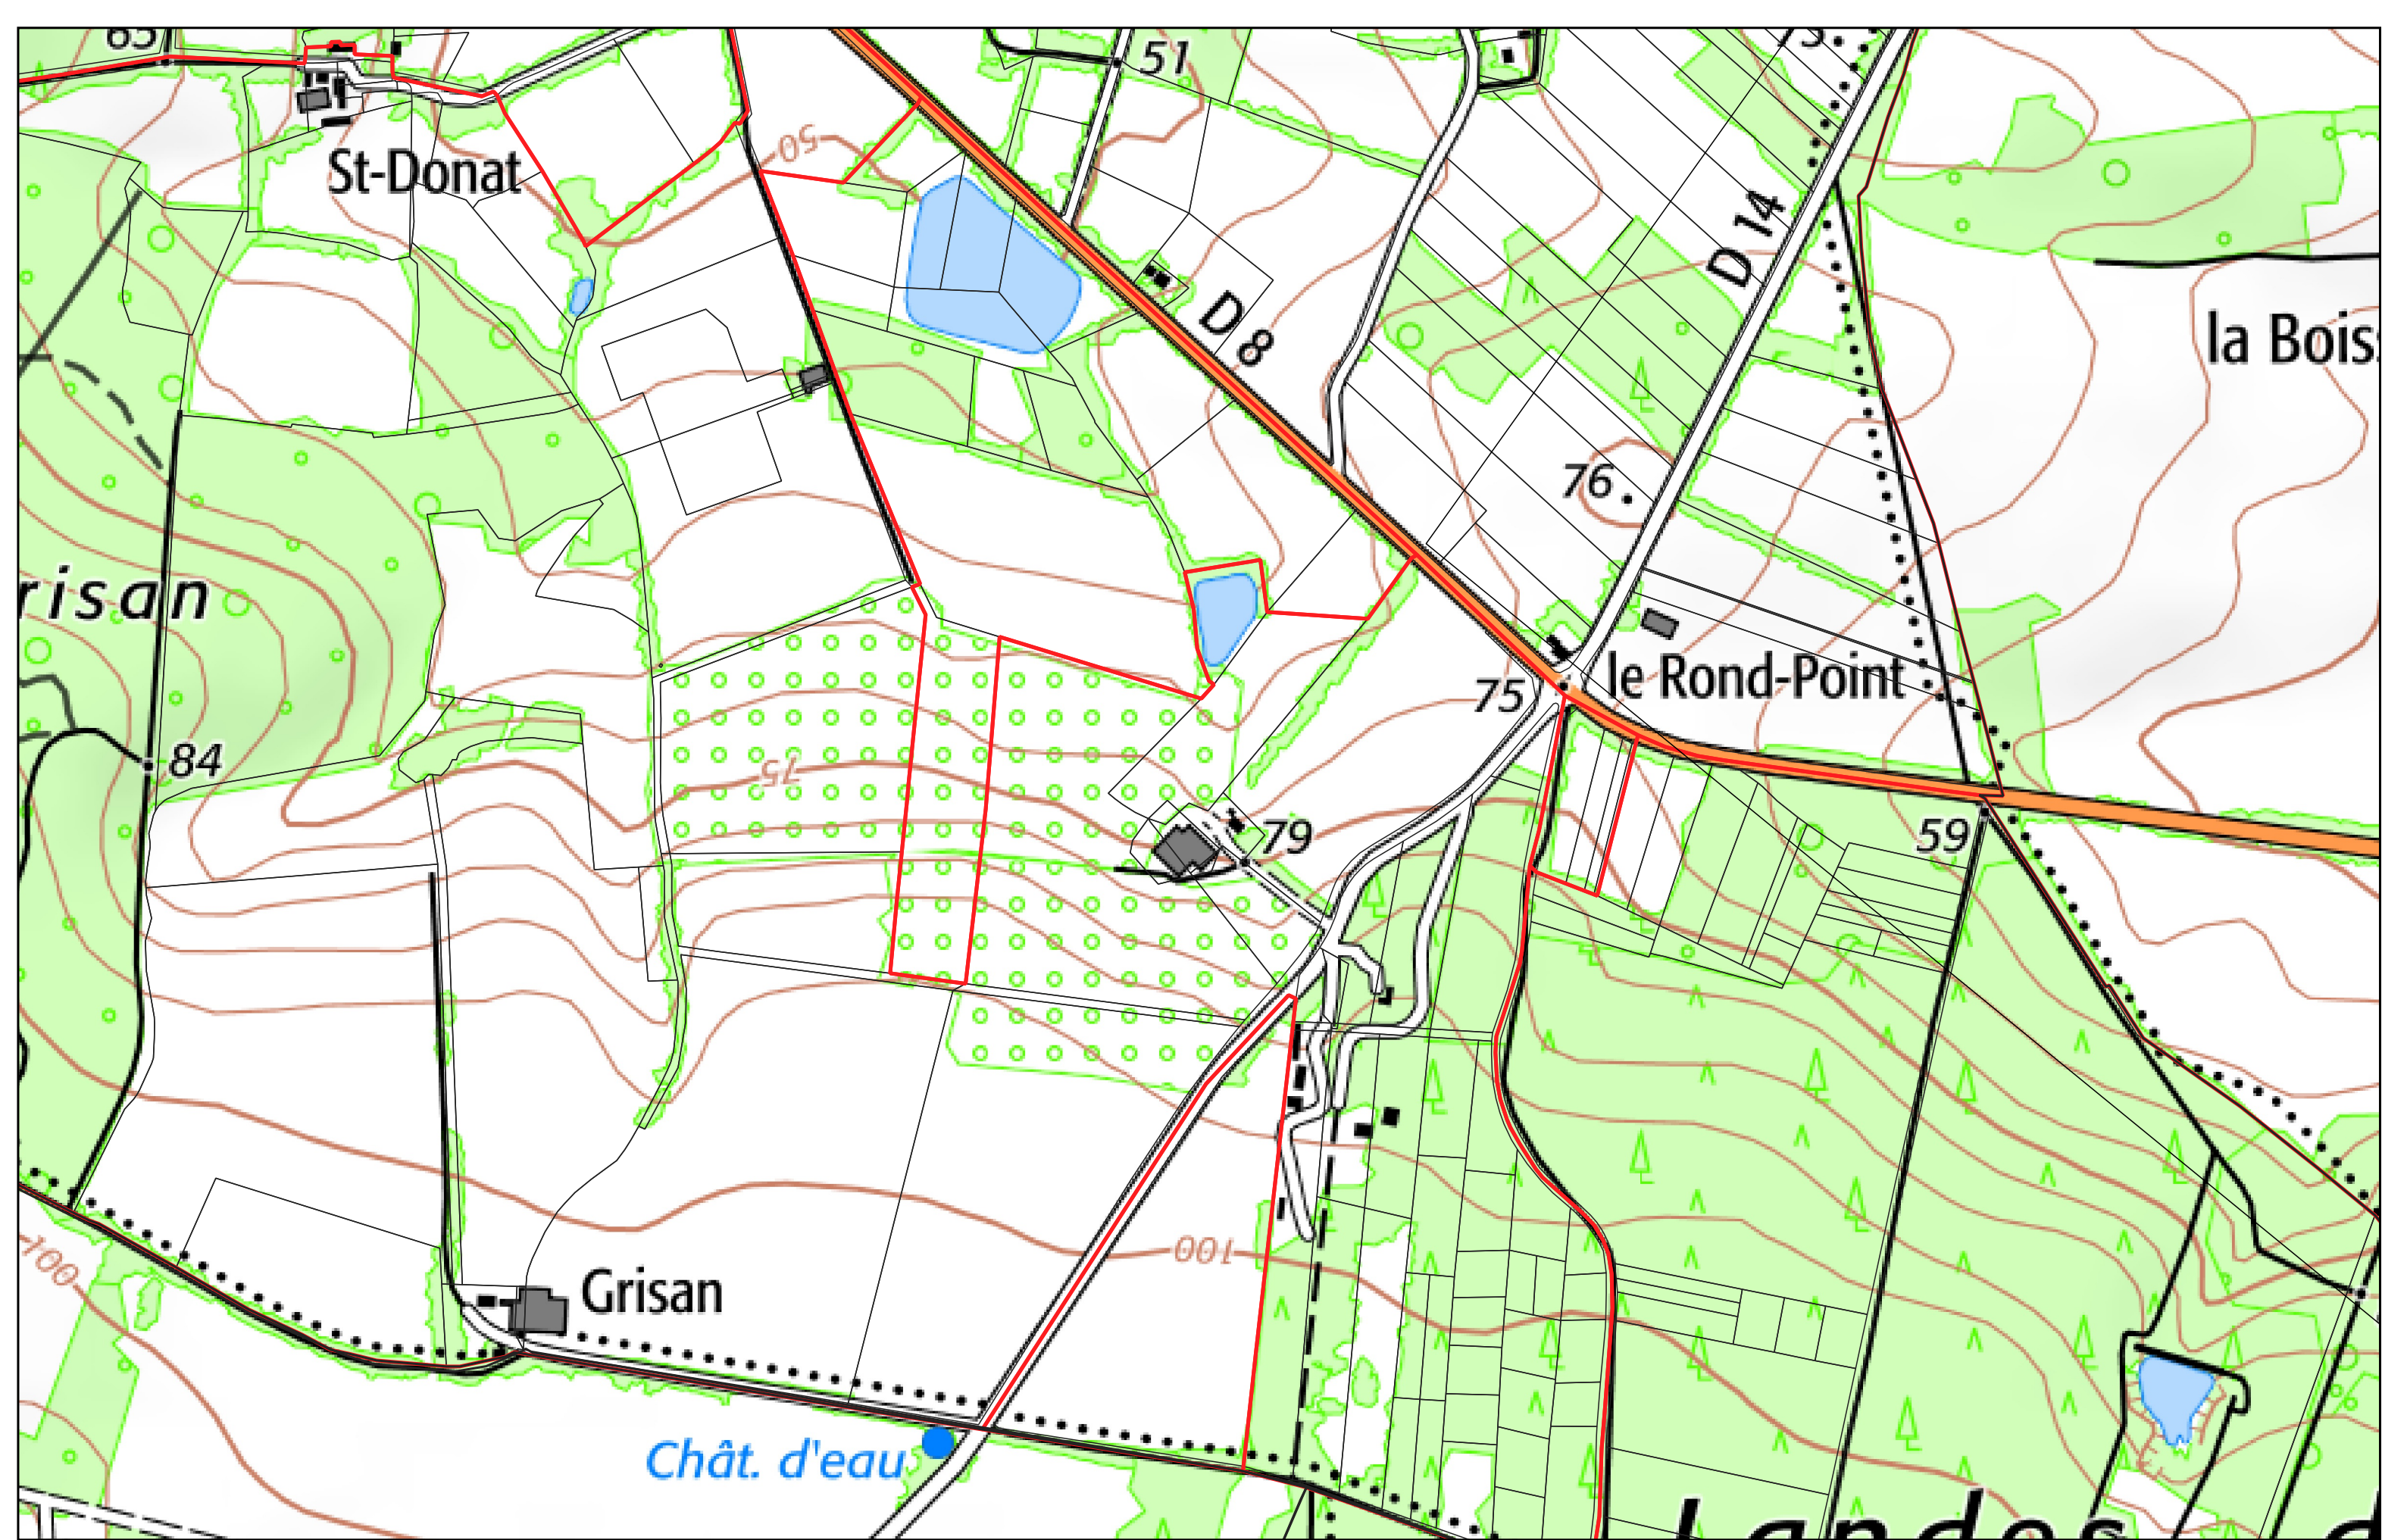

SAINT MARTIN SUR OUST section **ZE**

- Limites PERM Taranis
- Limites communales
- ▭ Sections cadastrales
- ▭ Parcelles cadastrales

SAINT MARTIN SUR OUST section **ZH**

- Limites PERM Taranis
- Limites communales
- ▭ Sections cadastrales
- ▭ Parcelles cadastrales