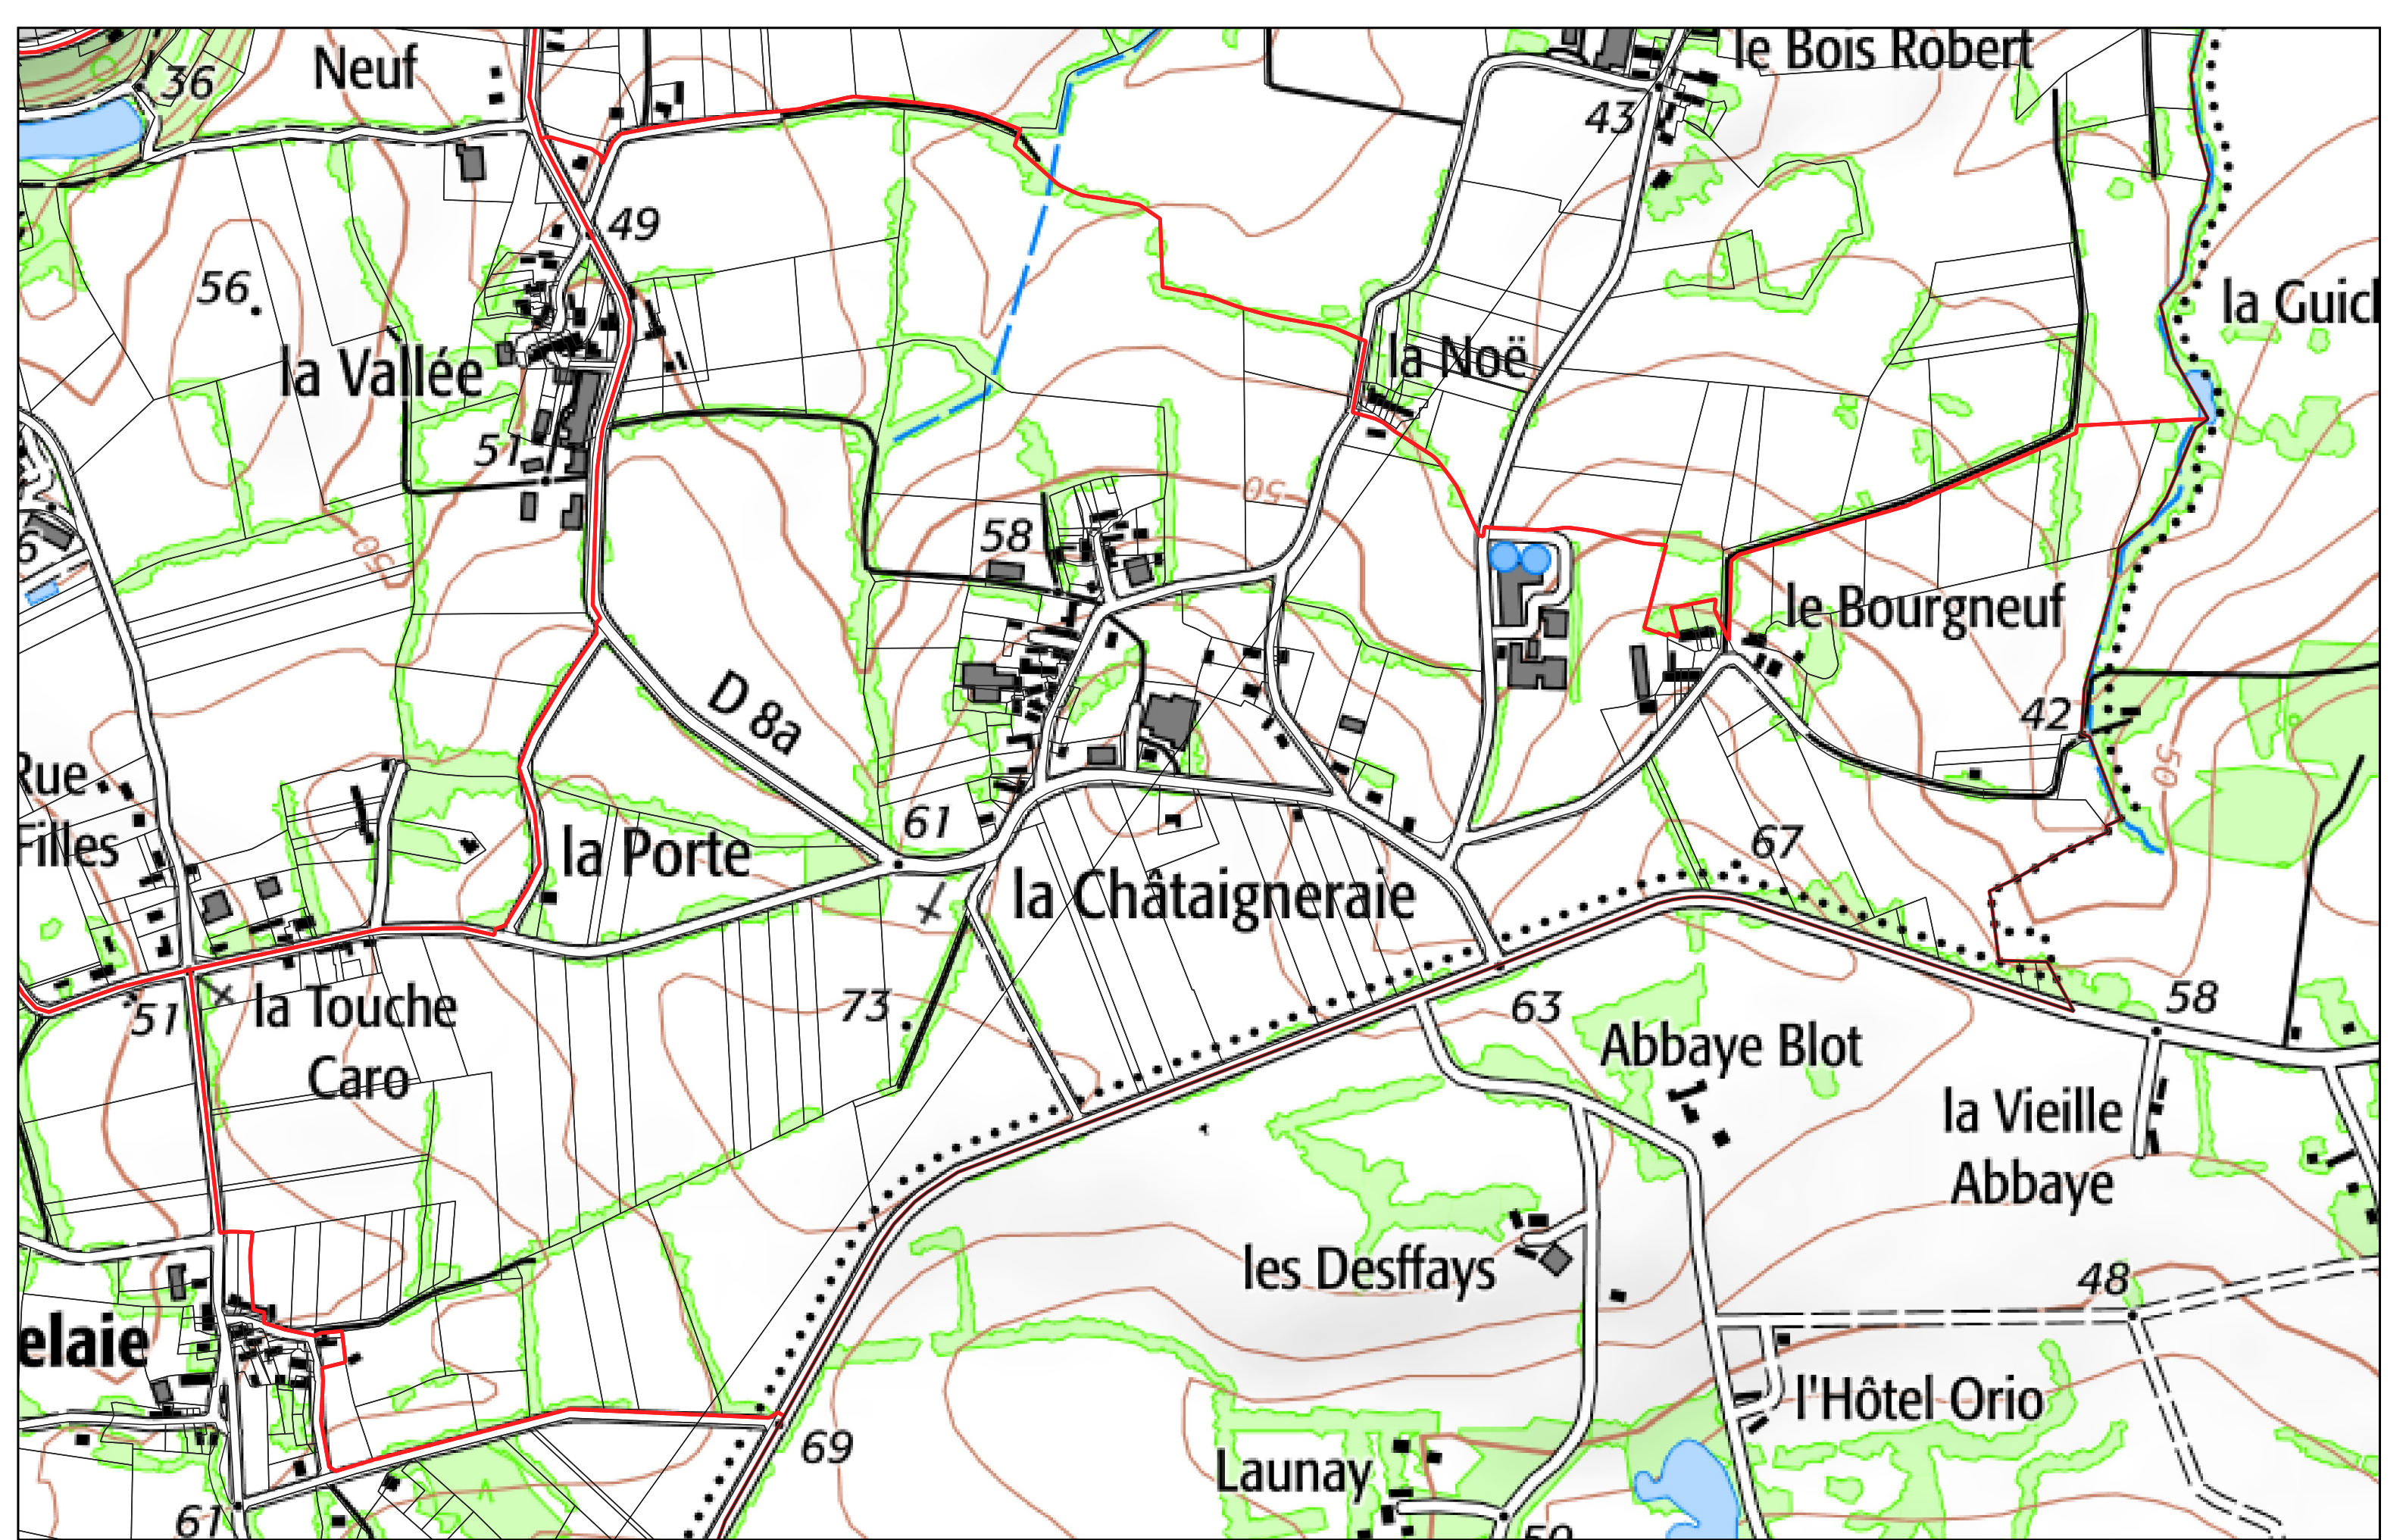

SAINT MARTIN SUR OUST section **ZA**

- Limites PERM Taranis
- Limites communales
- ▭ Sections cadastrales
- ▭ Parcelles cadastrales

SAINT MARTIN SUR OUST section **ZB**

- Limites PERM Taranis
- Limites communales
- ▭ Sections cadastrales
- Parcelles cadastrales

SAINT MARTIN SUR OUST section **ZC**

- Limites PERM Taranis
- Limites communales
- ▭ Sections cadastrales
- Parcelles cadastrales

SAINT MARTIN SUR OUST section ZD

- Limites PERM Taranis
- Limites communales
- ▭ Sections cadastrales
- ▭ Parcelles cadastrales

SAINT MARTIN SUR OUST section **ZE**

- Limites PERM Taranis
- Limites communales
- ▭ Sections cadastrales
- ▭ Parcelles cadastrales

SAINT MARTIN SUR OUST section **ZH**

- Limites PERM Taranis
- Limites communales
- ▭ Sections cadastrales
- ▭ Parcelles cadastrales