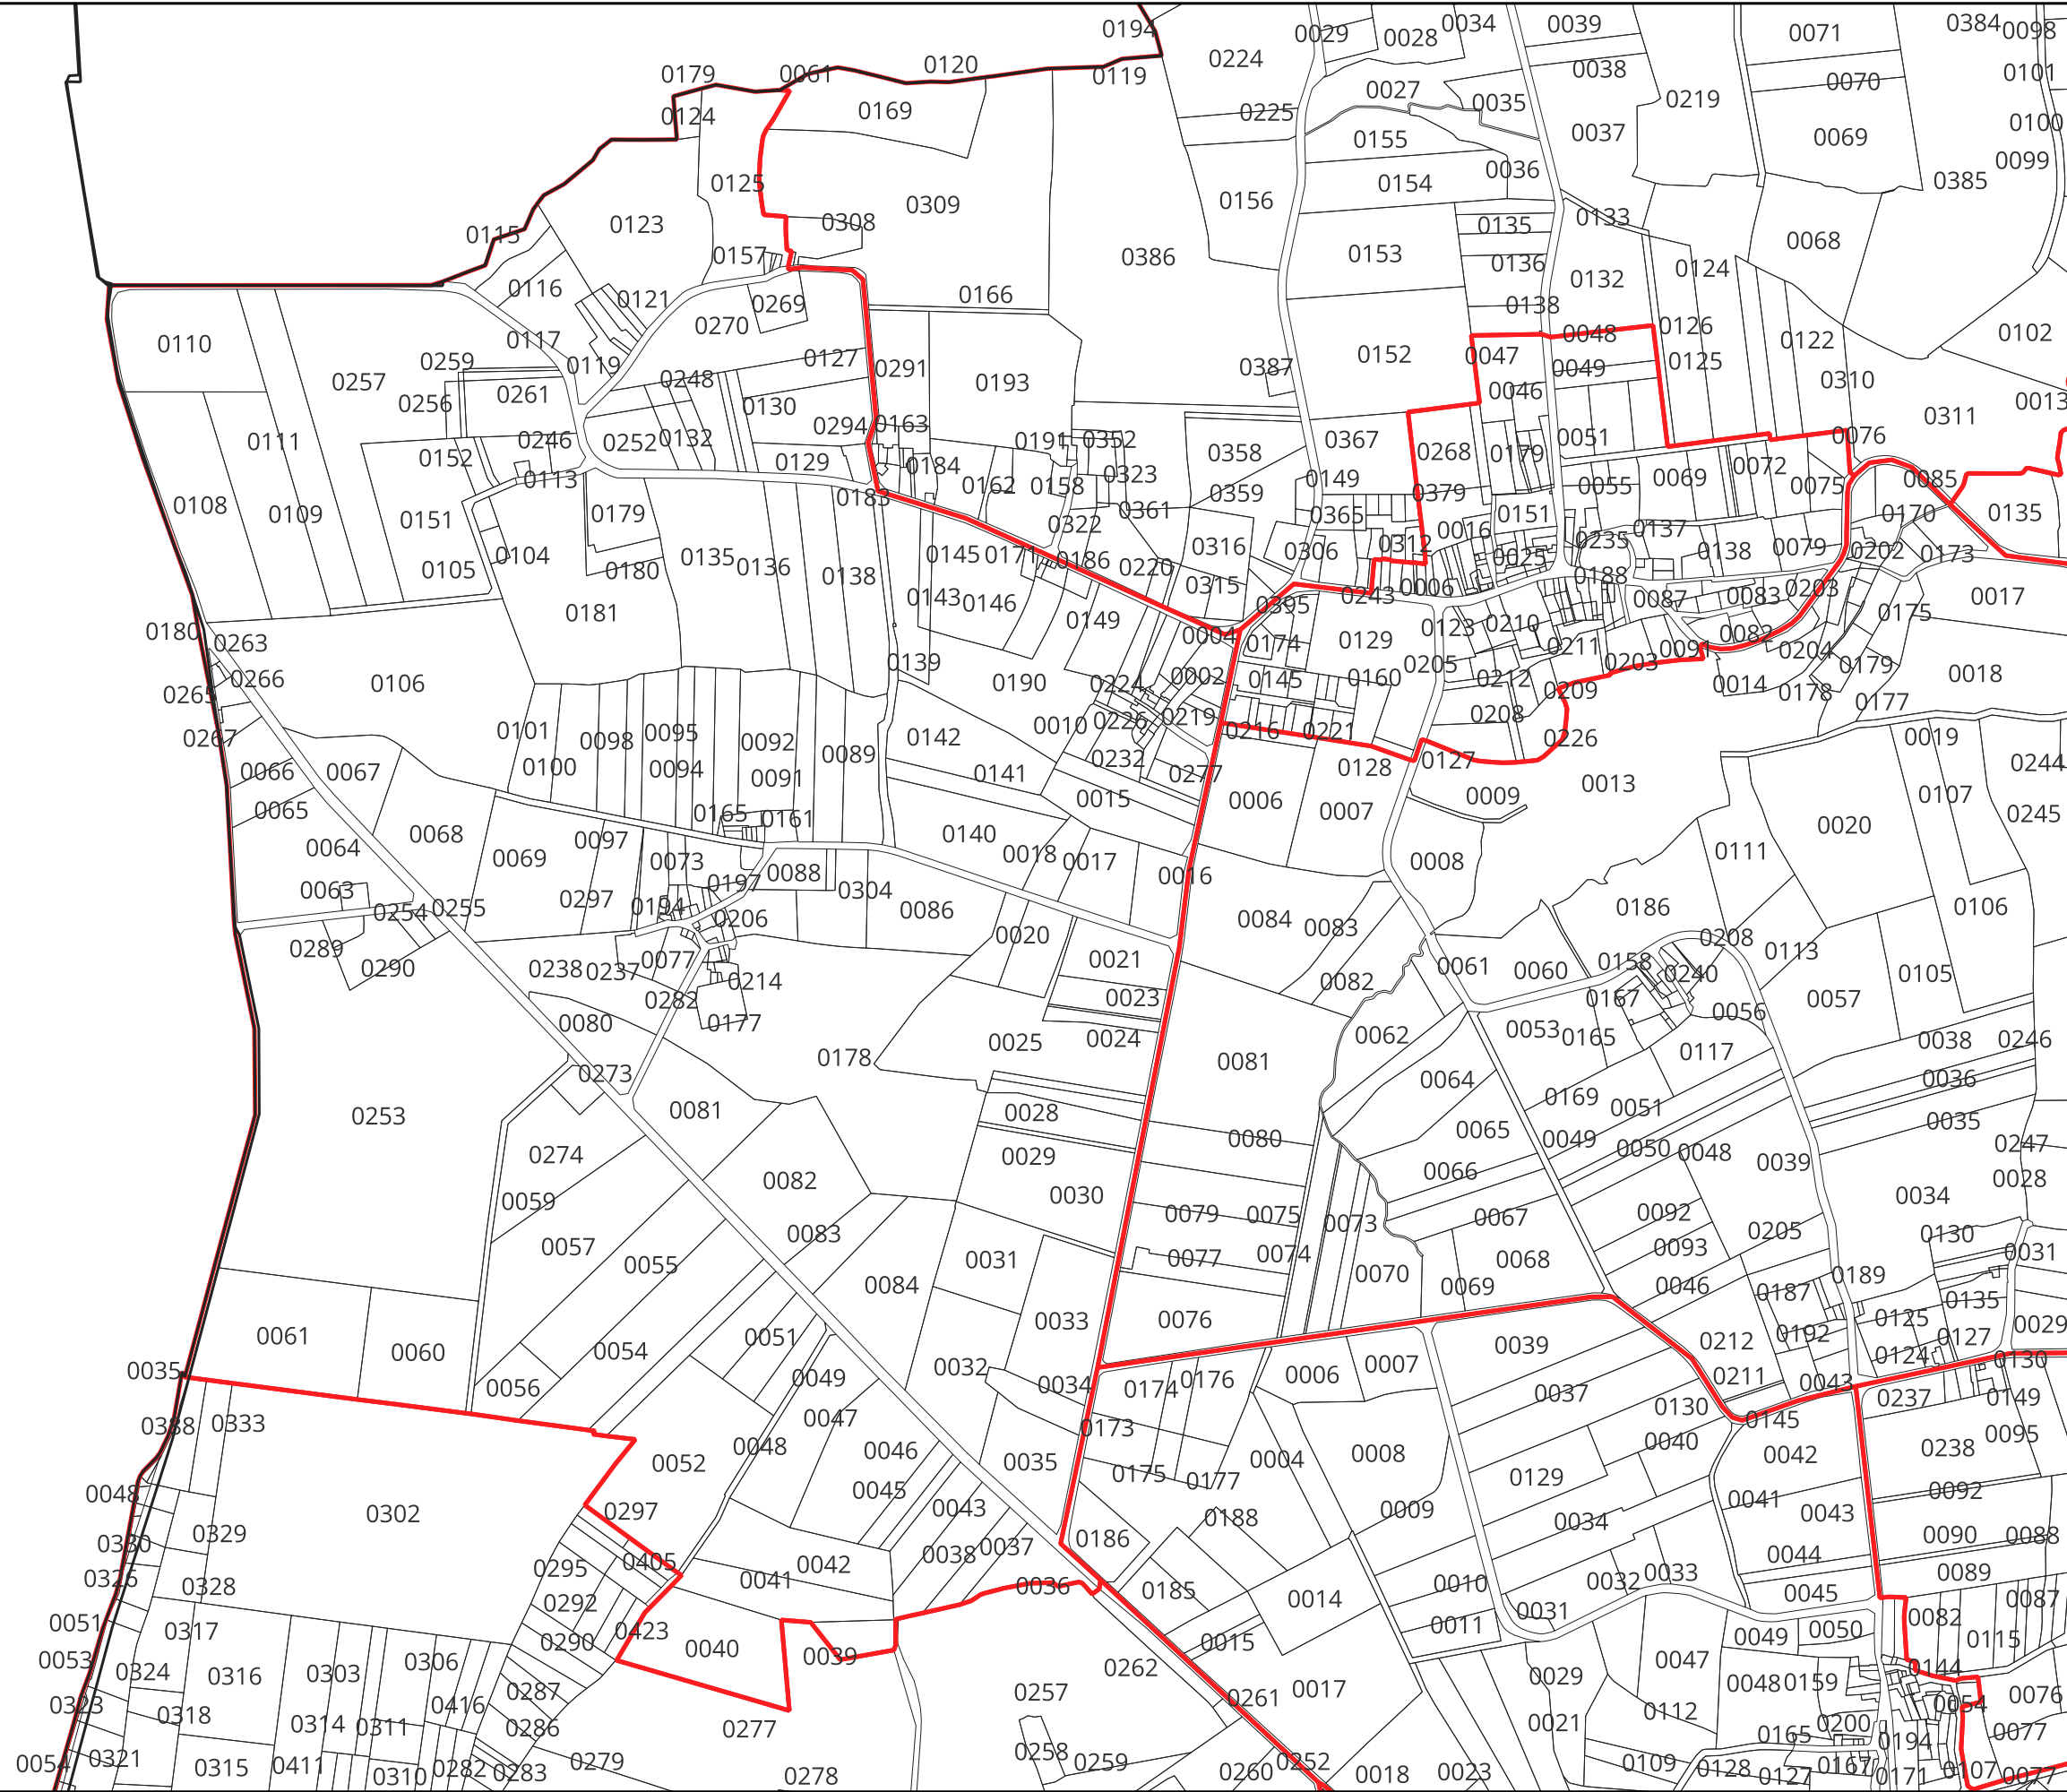

- Limites PERM Taranis
- Limites communales
- ▭ Sections cadastrales
- Parcelles cadastrales

SAINT NICOLAS DU TERTRE section **ZI**

- Limites PERM Taranis
- Limites communales
- ▭ Sections cadastrales
- Parcelles cadastrales

SAINT NICOLAS DU TERTRE section **OE**

- Limites PERM Taranis
- Limites communales
- ▭ Sections cadastrales
- Parcelles cadastrales

SAINT NICOLAS DU TERTRE section **AB**

- Limites PERM Taranis
- Limites communales
- ▭ Sections cadastrales
- Parcelles cadastrales

SAINT NICOLAS DU TERTRE section **ZA**

- Limites PERM Taranis
- Limites communales
- ▭ Sections cadastrales
- Parcelles cadastrales

SAINT NICOLAS DU TERTRE section **ZB**

- Limites PERM Taranis
- ▭ Limites communales
- ▭ Sections cadastrales
- ▭ Parcelles cadastrales

SAINT NICOLAS DU TERTRE section **OE**

- Limites PERM Taranis
- Limites communales
- ▭ Sections cadastrales
- Parcelles cadastrales

SAINT NICOLAS DU TERTRE section **OF**