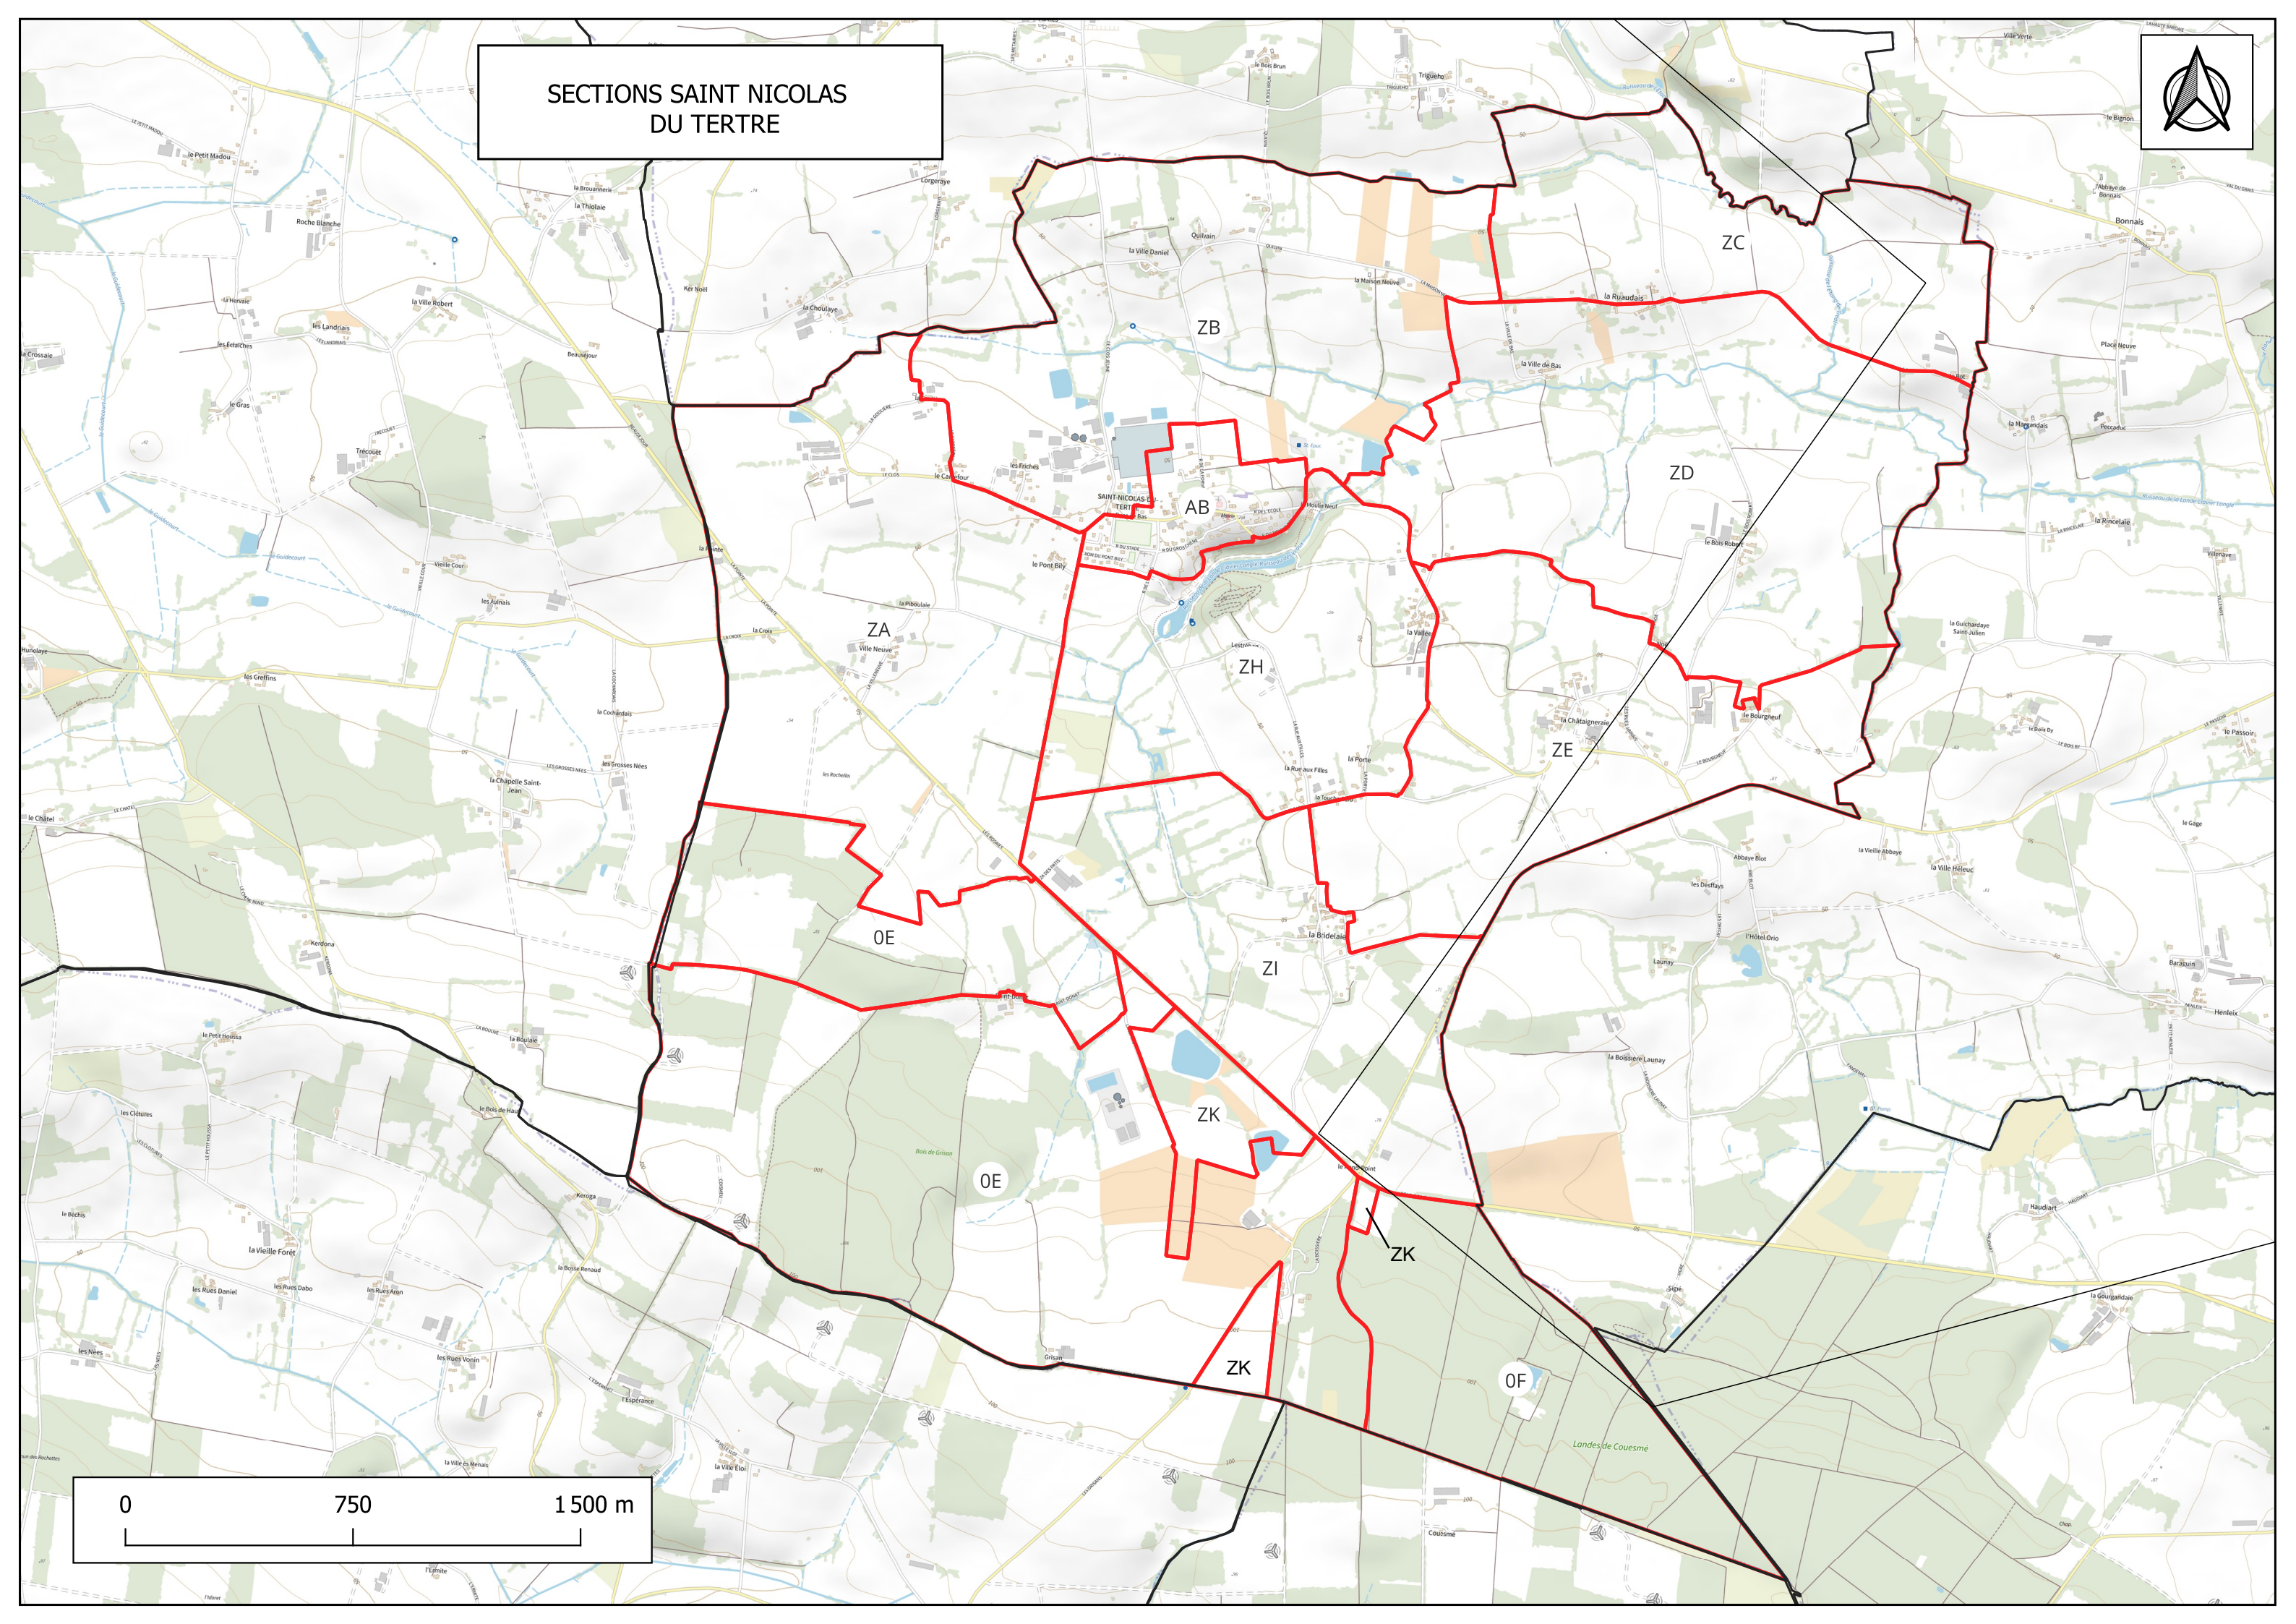

# SECTIONS SAINT NICOLAS DU TERTRE

0 750 1500 m