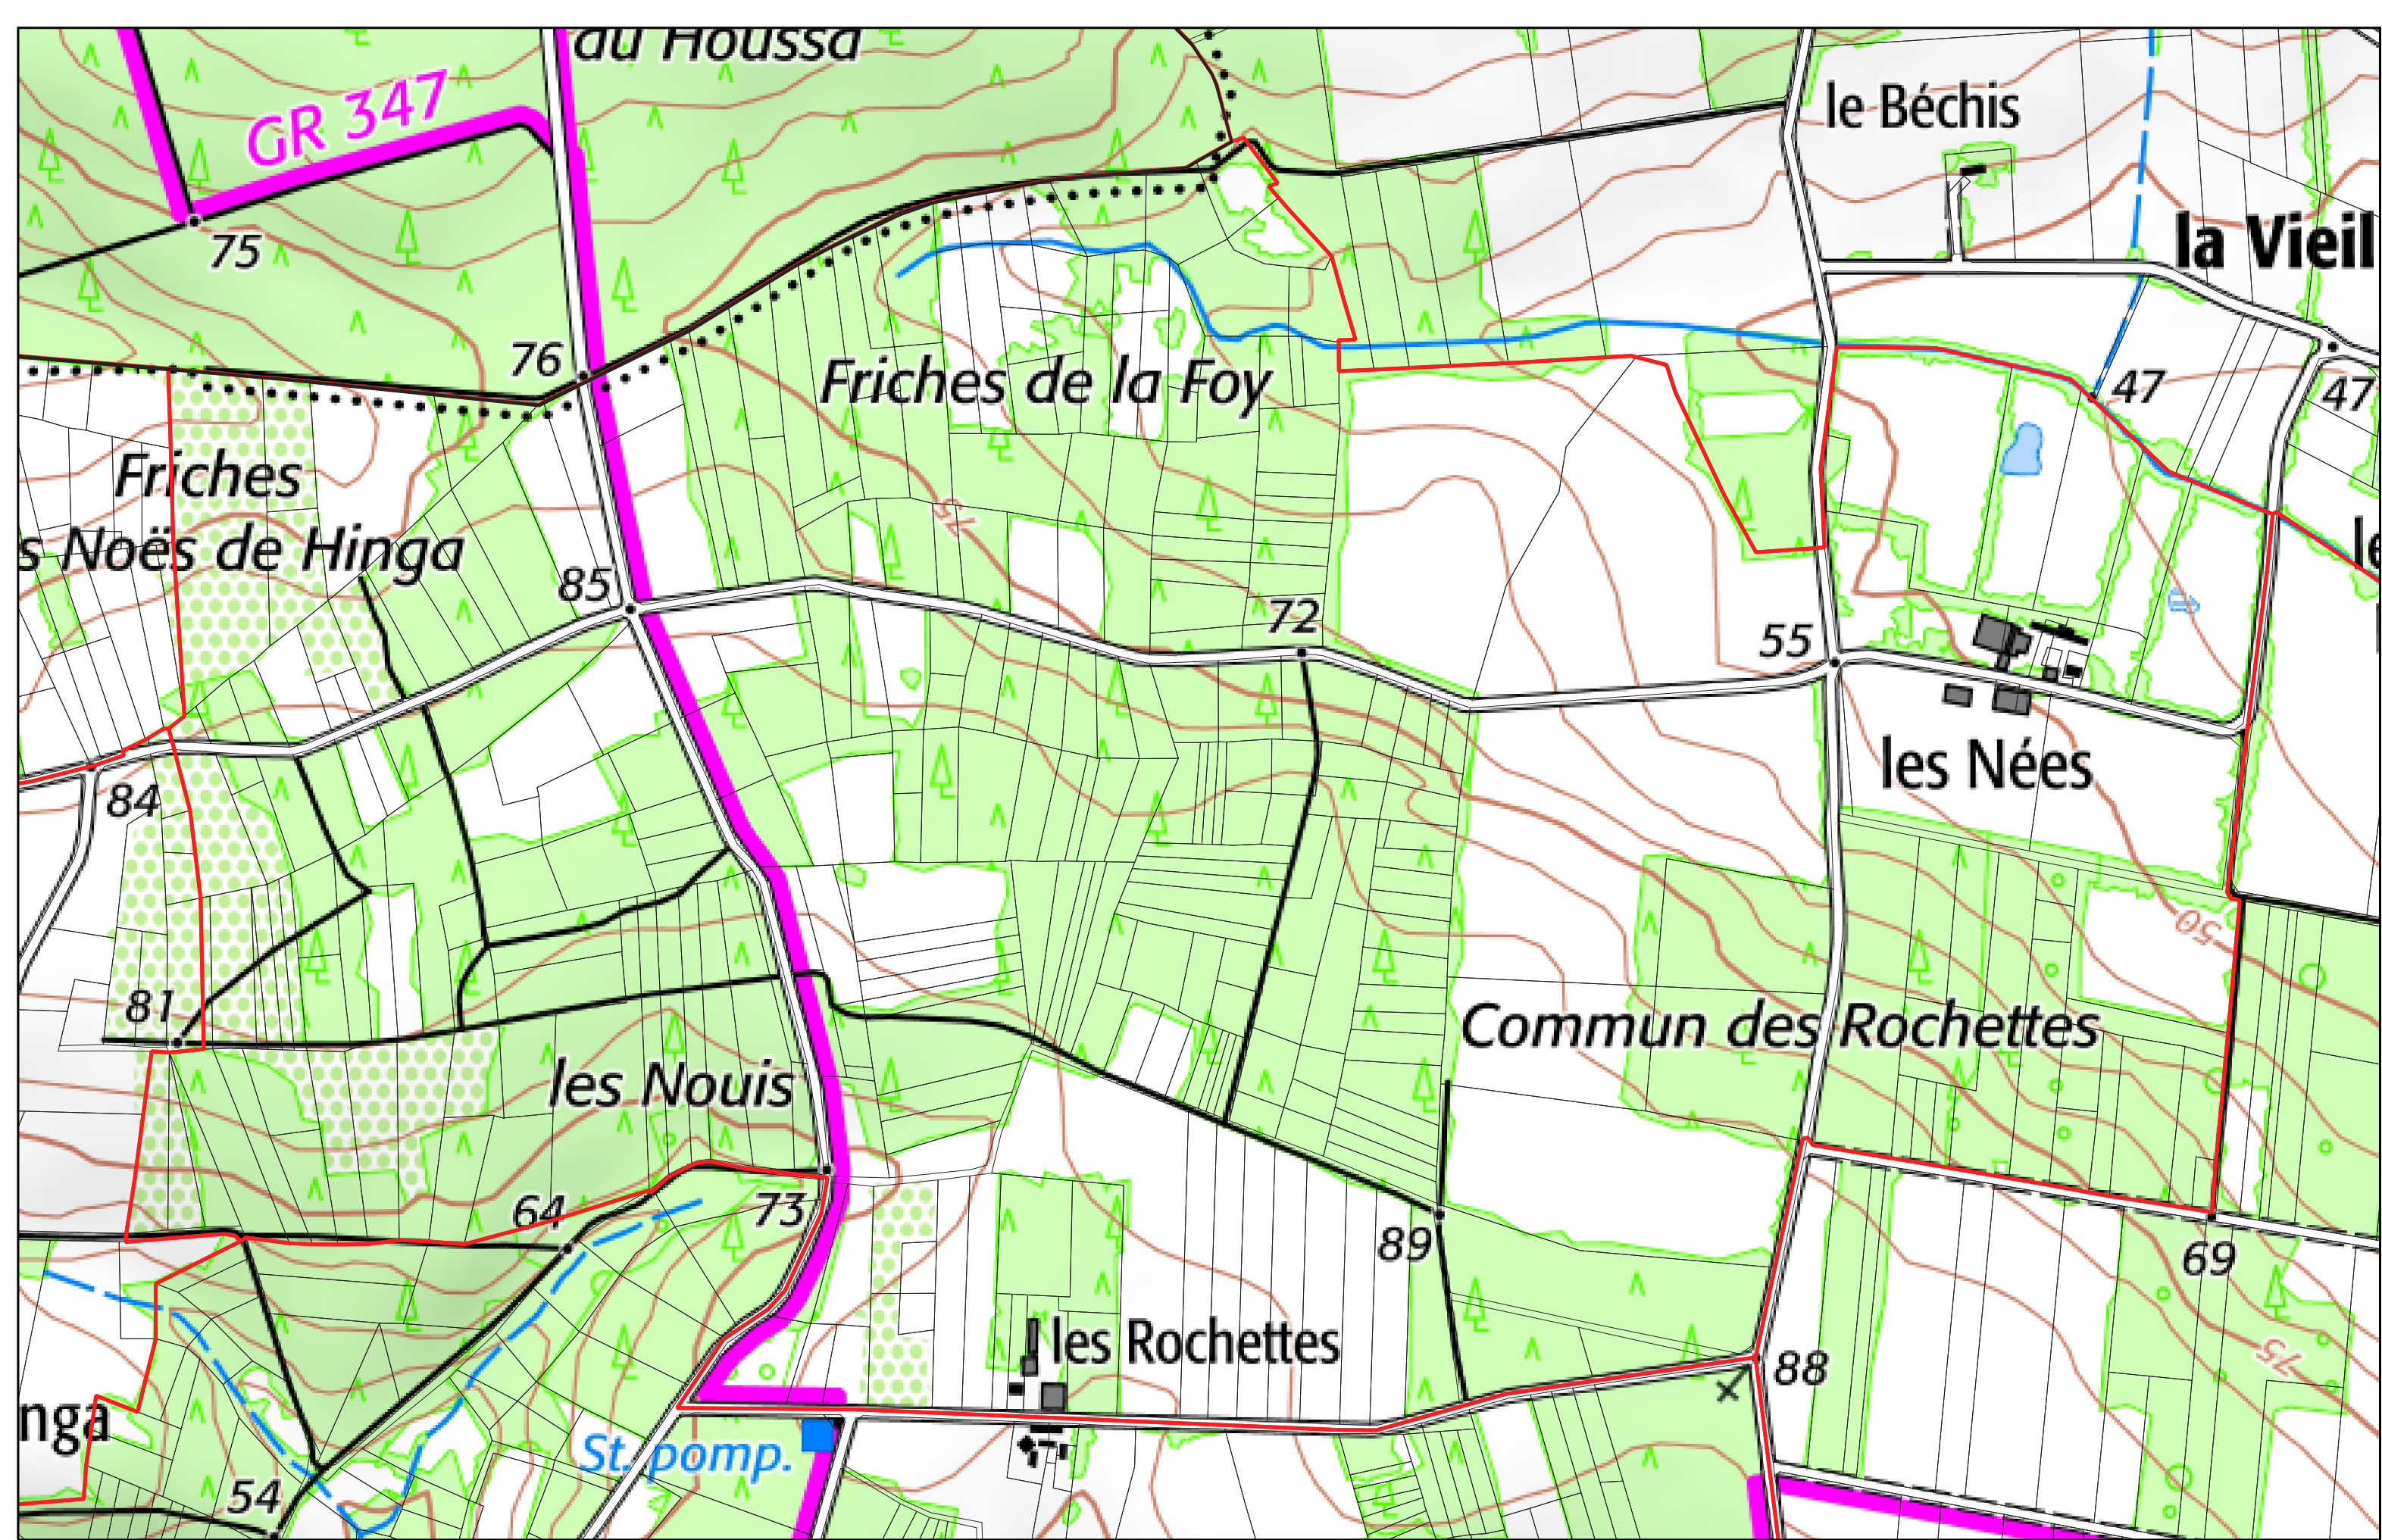

- Limites PERM Taranis
- ▭ Limites communales
- ▭ Sections cadastrales
- ▭ Parcelles cadastrales

SAINT MARTIN SUR OUST section **ZW**

- Limites PERM Taranis
- Limites communales
- ▭ Sections cadastrales
- Parcelles cadastrales

SAINT MARTIN SUR OUST section **AC**

- Limites PERM Taranis
- Limites communales
- ▭ Sections cadastrales
- Parcelles cadastrales

SAINT MARTIN SUR OUST section **ZA**

- Limites PERM Taranis
- ▭ Limites communales
- ▭ Sections cadastrales
- ▭ Parcelles cadastrales

SAINT MARTIN SUR OUST section **ZB**

- Limites PERM Taranis
- Limites communales
- ▭ Sections cadastrales
- ▭ Parcelles cadastrales

SAINT MARTIN SUR OUST section ZC

- Limites PERM Taranis
- Limites communales
- ▭ Sections cadastrales
- Parcelles cadastrales

SAINT MARTIN SUR OUST section **ZE**

- Limites PERM Taranis
- Limites communales
- ▭ Sections cadastrales
- Parcelles cadastrales

SAINT MARTIN SUR OUST section **ZR**

- Limites PERM Taranis
- Limites communales
- ▭ Sections cadastrales
- ▭ Parcelles cadastrales