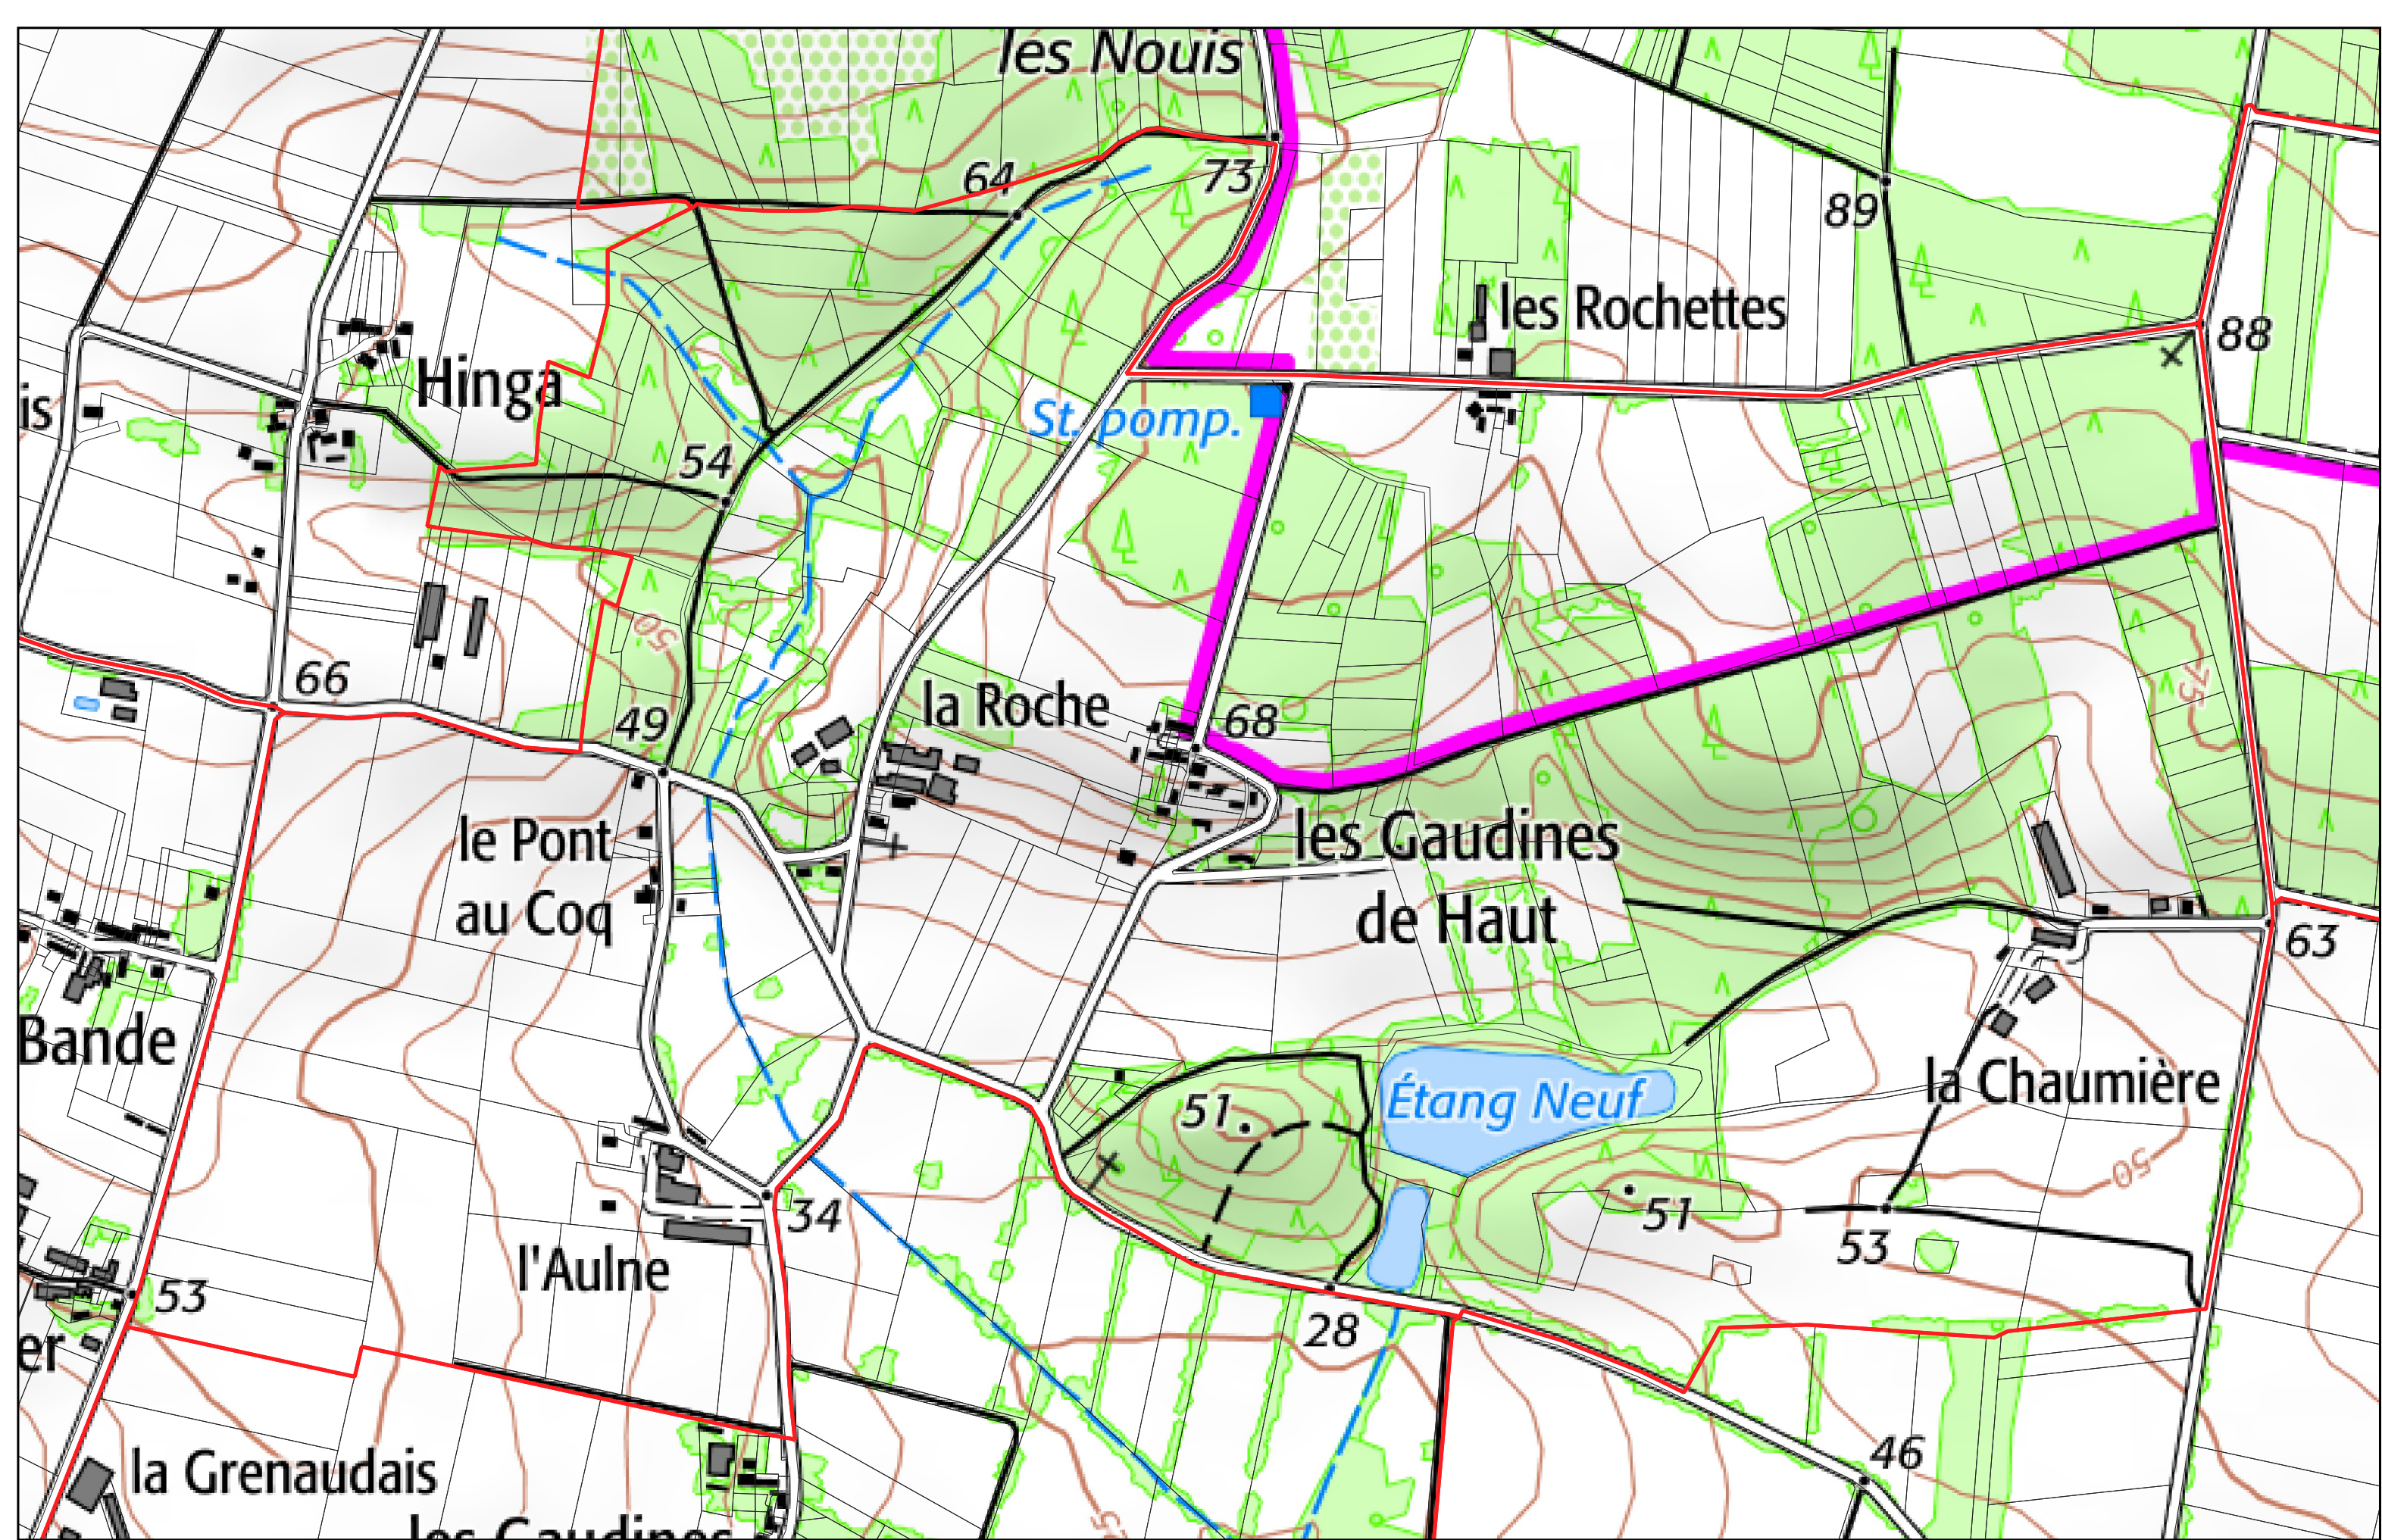

- Limites PERM Taranis
- ▭ Limites communales
- ▭ Sections cadastrales
- ▭ Parcelles cadastrales

SAINT MARTIN SUR OUST section **ZW**

- Limites PERM Taranis
- Limites communales
- ▭ Sections cadastrales
- Parcelles cadastrales

SAINT MARTIN SUR OUST section **AC**

- Limites PERM Taranis
- Limites communales
- ▭ Sections cadastrales
- Parcelles cadastrales

SAINT MARTIN SUR OUST section **ZA**

- Limites PERM Taranis
- ▭ Limites communales
- ▭ Sections cadastrales
- ▭ Parcelles cadastrales

SAINT MARTIN SUR OUST section **ZB**

- Limites PERM Taranis
- Limites communales
- ▭ Sections cadastrales
- ▭ Parcelles cadastrales

SAINT MARTIN SUR OUST section ZC

- Limites PERM Taranis
- Limites communales
- ▭ Sections cadastrales
- Parcelles cadastrales