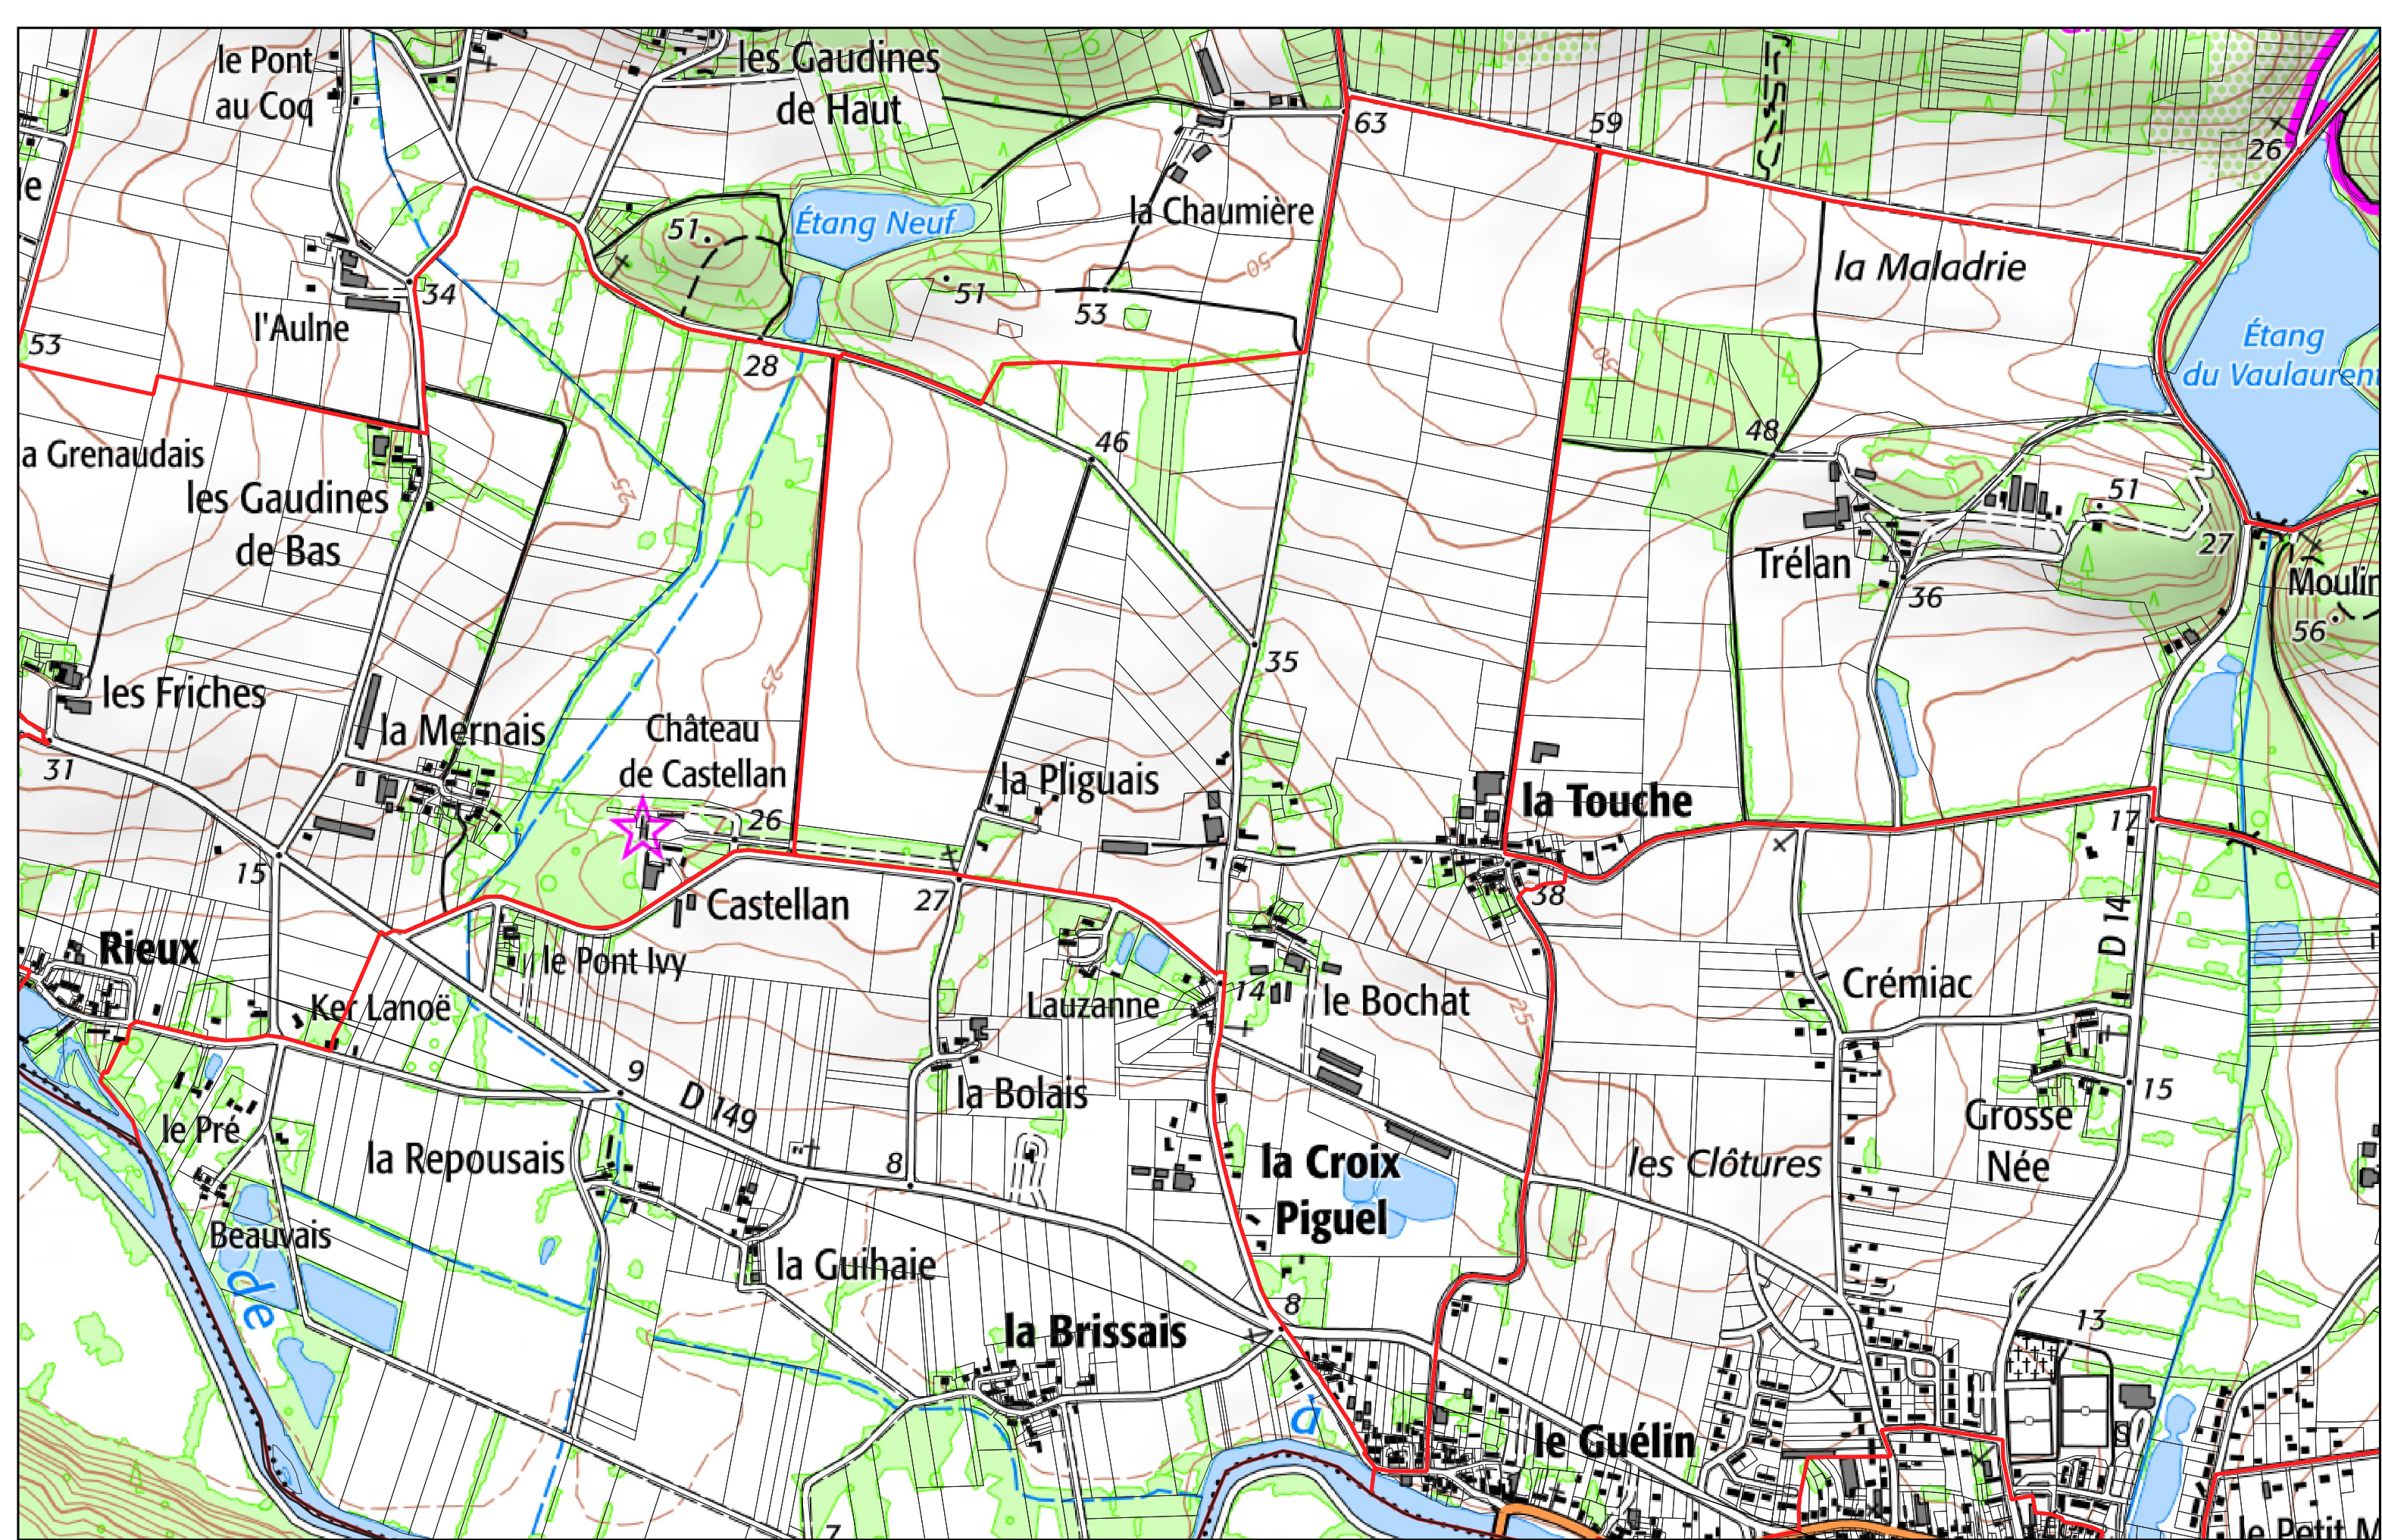

- Limites PERM Taranis
- ▭ Limites communales
- ▭ Sections cadastrales
- ▭ Parcelles cadastrales

SAINT MARTIN SUR OUST section **ZW**

- Limites PERM Taranis
- Limites communales
- ▭ Sections cadastrales
- Parcelles cadastrales

SAINT MARTIN SUR OUST section **AC**

- Limites PERM Taranis
- Limites communales
- ▭ Sections cadastrales
- Parcelles cadastrales

SAINT MARTIN SUR OUST section **ZA**

- Limites PERM Taranis
- ▭ Limites communales
- ▭ Sections cadastrales
- ▭ Parcelles cadastrales

SAINT MARTIN SUR OUST section **ZB**

- Limites PERM Taranis
- Limites communales
- ▭ Sections cadastrales
- ▭ Parcelles cadastrales

SAINT MARTIN SUR OUST section ZC

- Limites PERM Taranis
- Limites communales
- ▭ Sections cadastrales
- Parcelles cadastrales

SAINT MARTIN SUR OUST section **ZE**

- Limites PERM Taranis
- Limites communales
- ▭ Sections cadastrales
- Parcelles cadastrales

SAINT MARTIN SUR OUST section **ZR**

- Limites PERM Taranis
- Limites communales
- ▭ Sections cadastrales
- ▭ Parcelles cadastrales