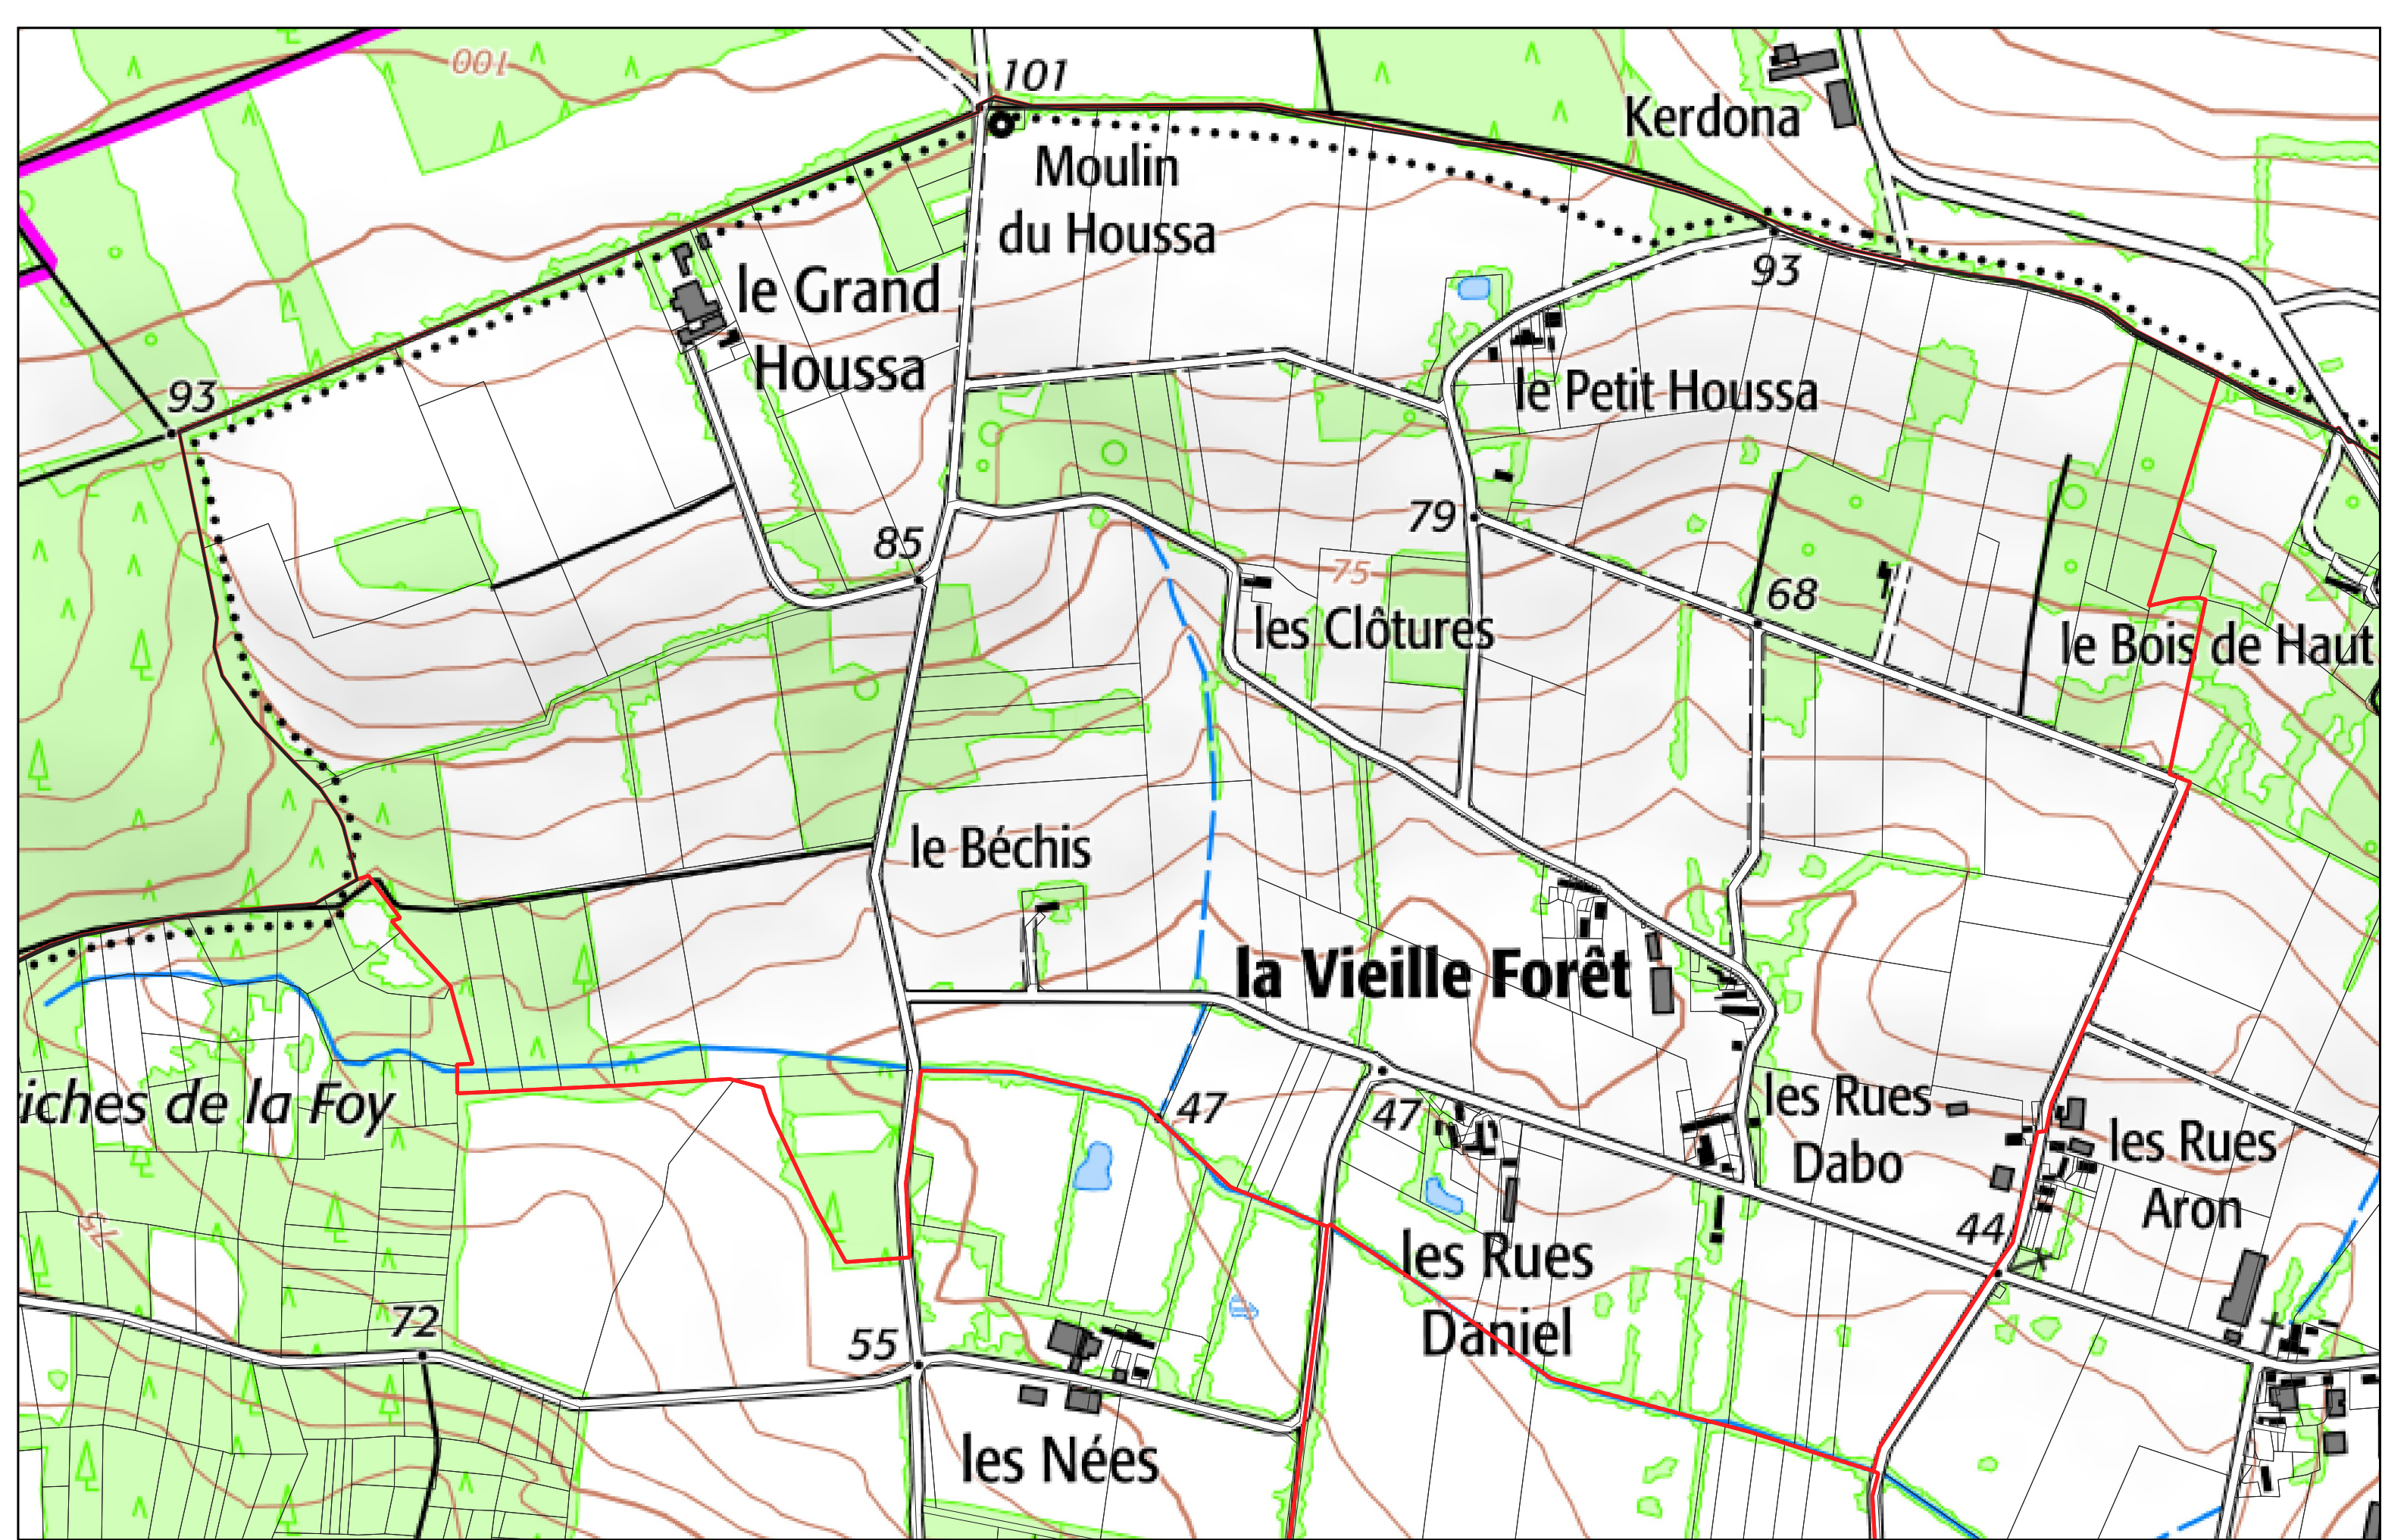

- Limites PERM Taranis
- ▭ Limites communales
- ▭ Sections cadastrales
- ▭ Parcelles cadastrales

SAINT MARTIN SUR OUST section **ZW**

- Limites PERM Taranis
- Limites communales
- ▭ Sections cadastrales
- Parcelles cadastrales

SAINT MARTIN SUR OUST section **AC**

- Limites PERM Taranis
- Limites communales
- ▭ Sections cadastrales
- Parcelles cadastrales

SAINT MARTIN SUR OUST section **ZA**

- Limites PERM Taranis
- ▭ Limites communales
- ▭ Sections cadastrales
- ▭ Parcelles cadastrales

SAINT MARTIN SUR OUST section **ZB**

- Limites PERM Taranis
- Limites communales
- ▭ Sections cadastrales
- ▭ Parcelles cadastrales

SAINT MARTIN SUR OUST section ZC

- Limites PERM Taranis
- Limites communales
- ▭ Sections cadastrales
- Parcelles cadastrales

SAINT MARTIN SUR OUST section **ZE**

- Limites PERM Taranis
- Limites communales
- ▭ Sections cadastrales
- Parcelles cadastrales

SAINT MARTIN SUR OUST section **ZR**

- Limites PERM Taranis
- Limites communales
- ▭ Sections cadastrales
- ▭ Parcelles cadastrales