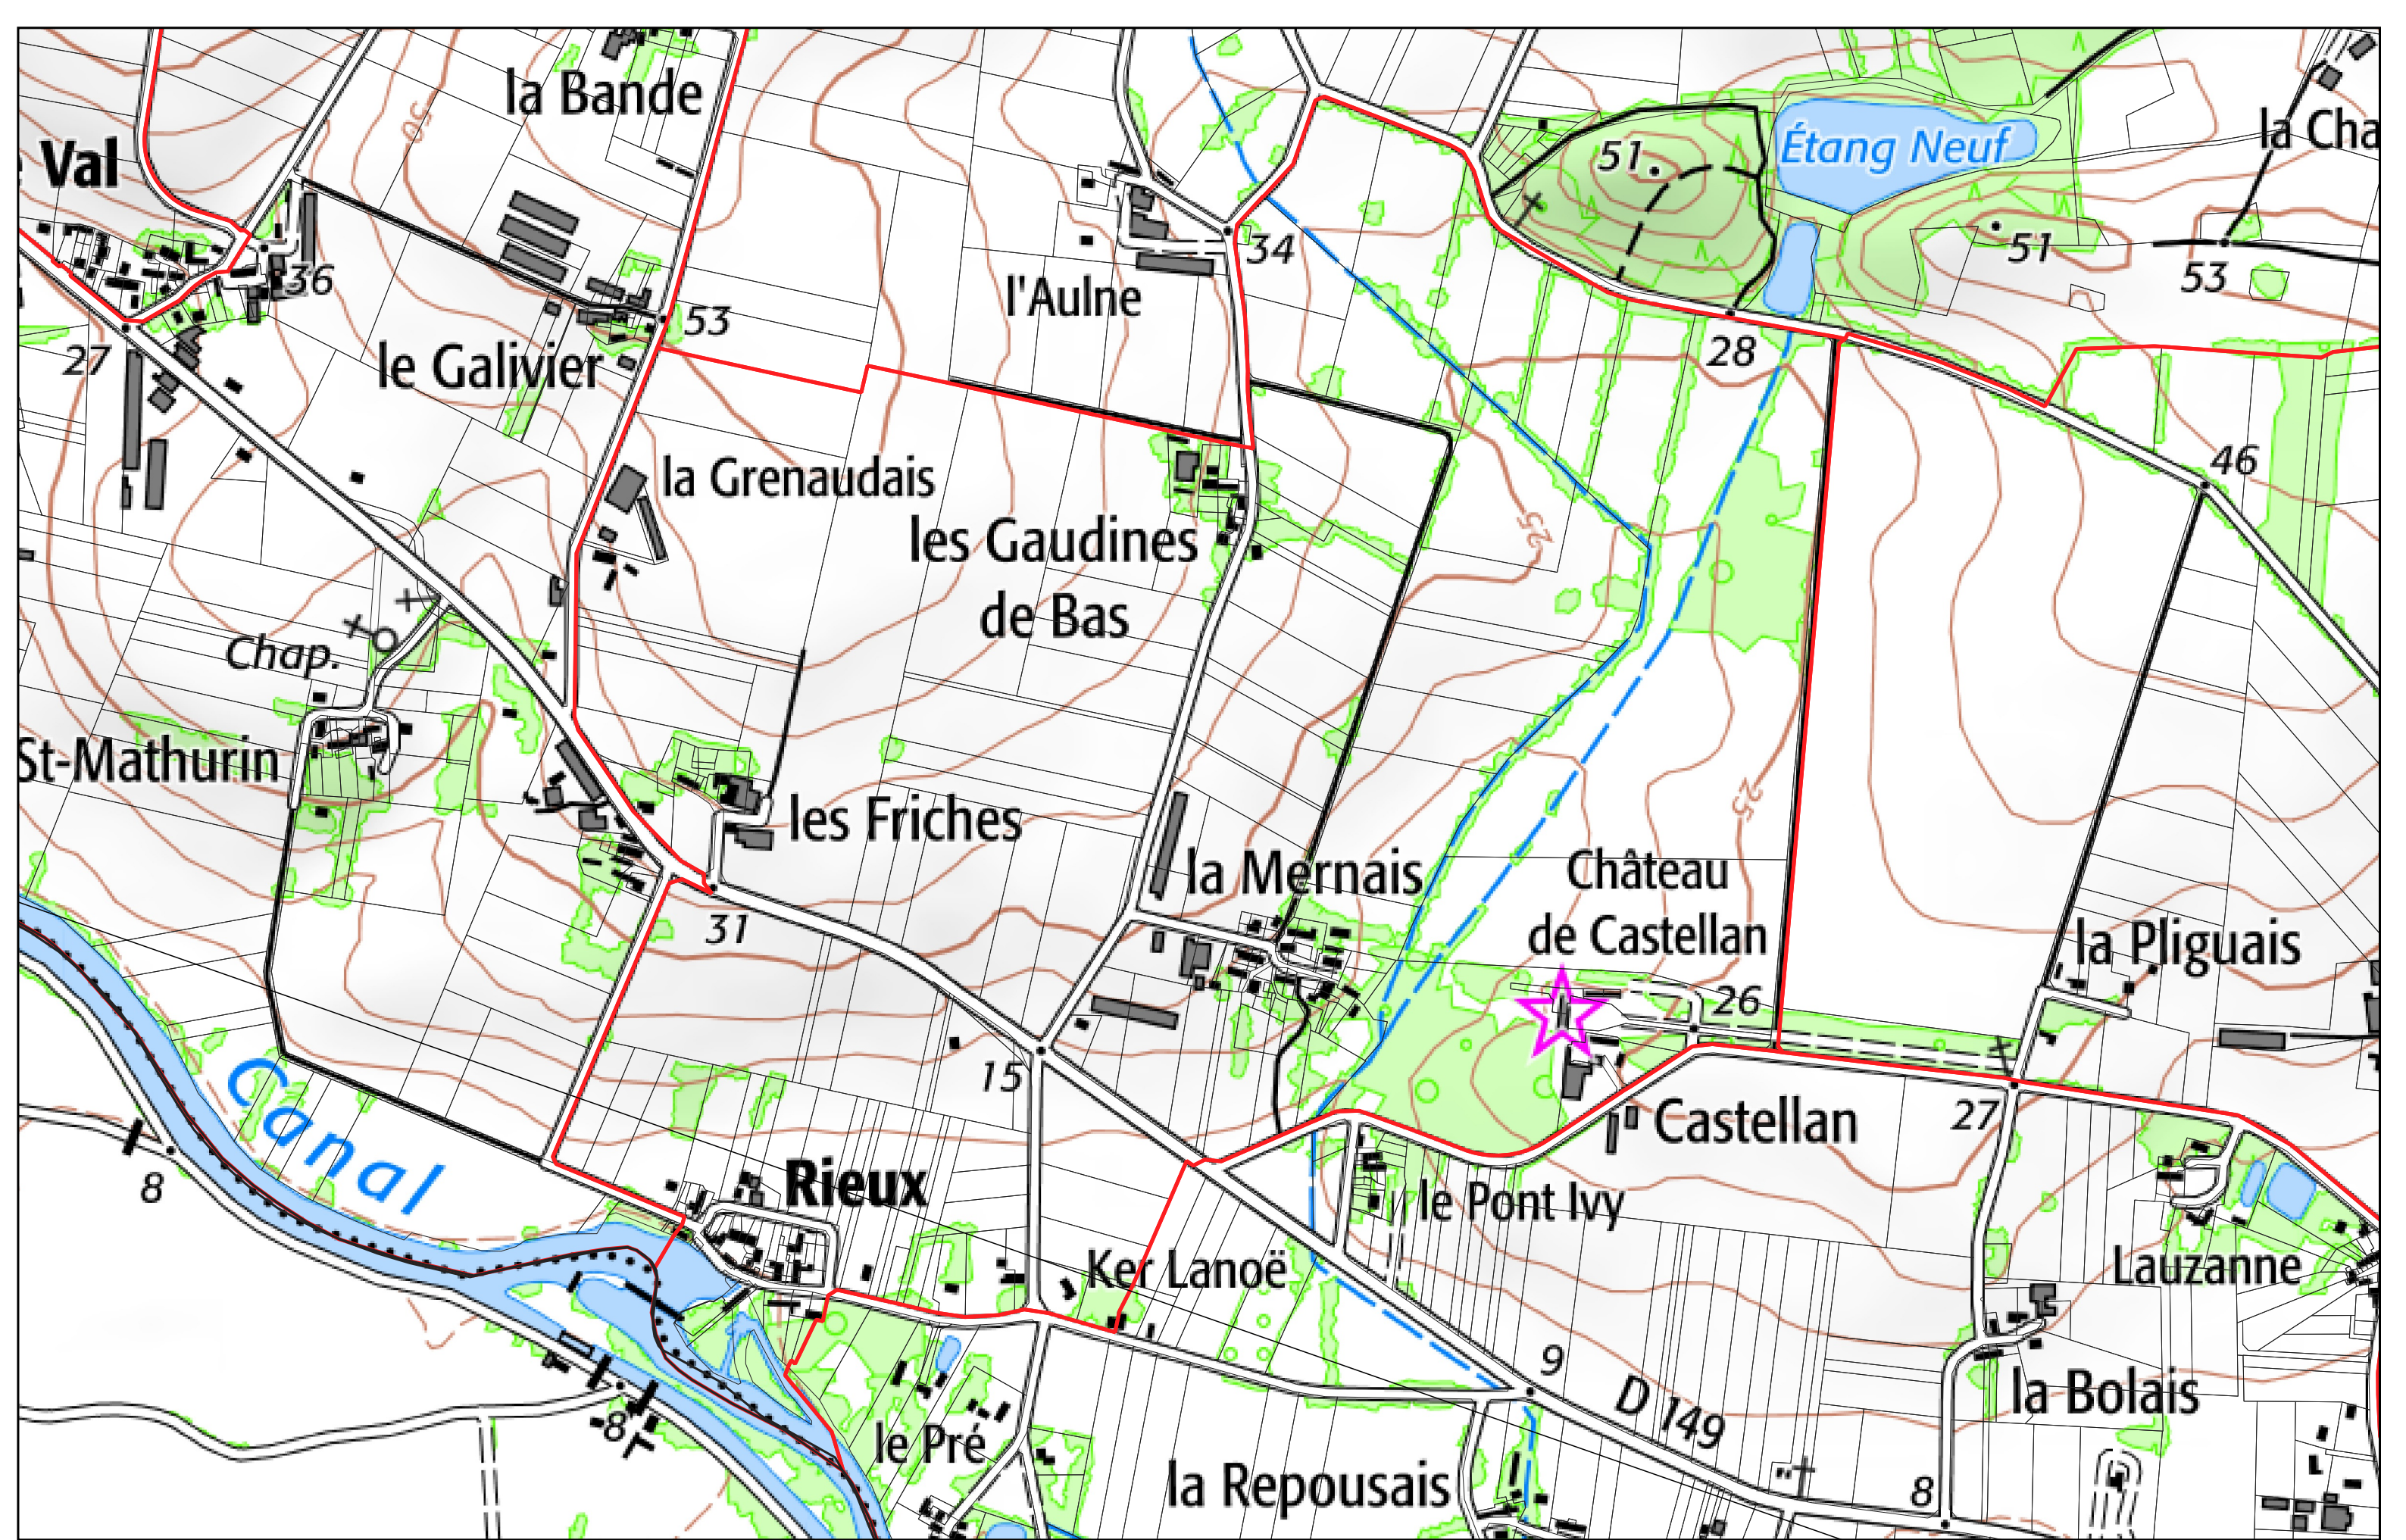

- Limites PERM Taranis
- Limites communales
- ▭ Sections cadastrales
- Parcelles cadastrales

SAINT MARTIN SUR OUST section **ZT**