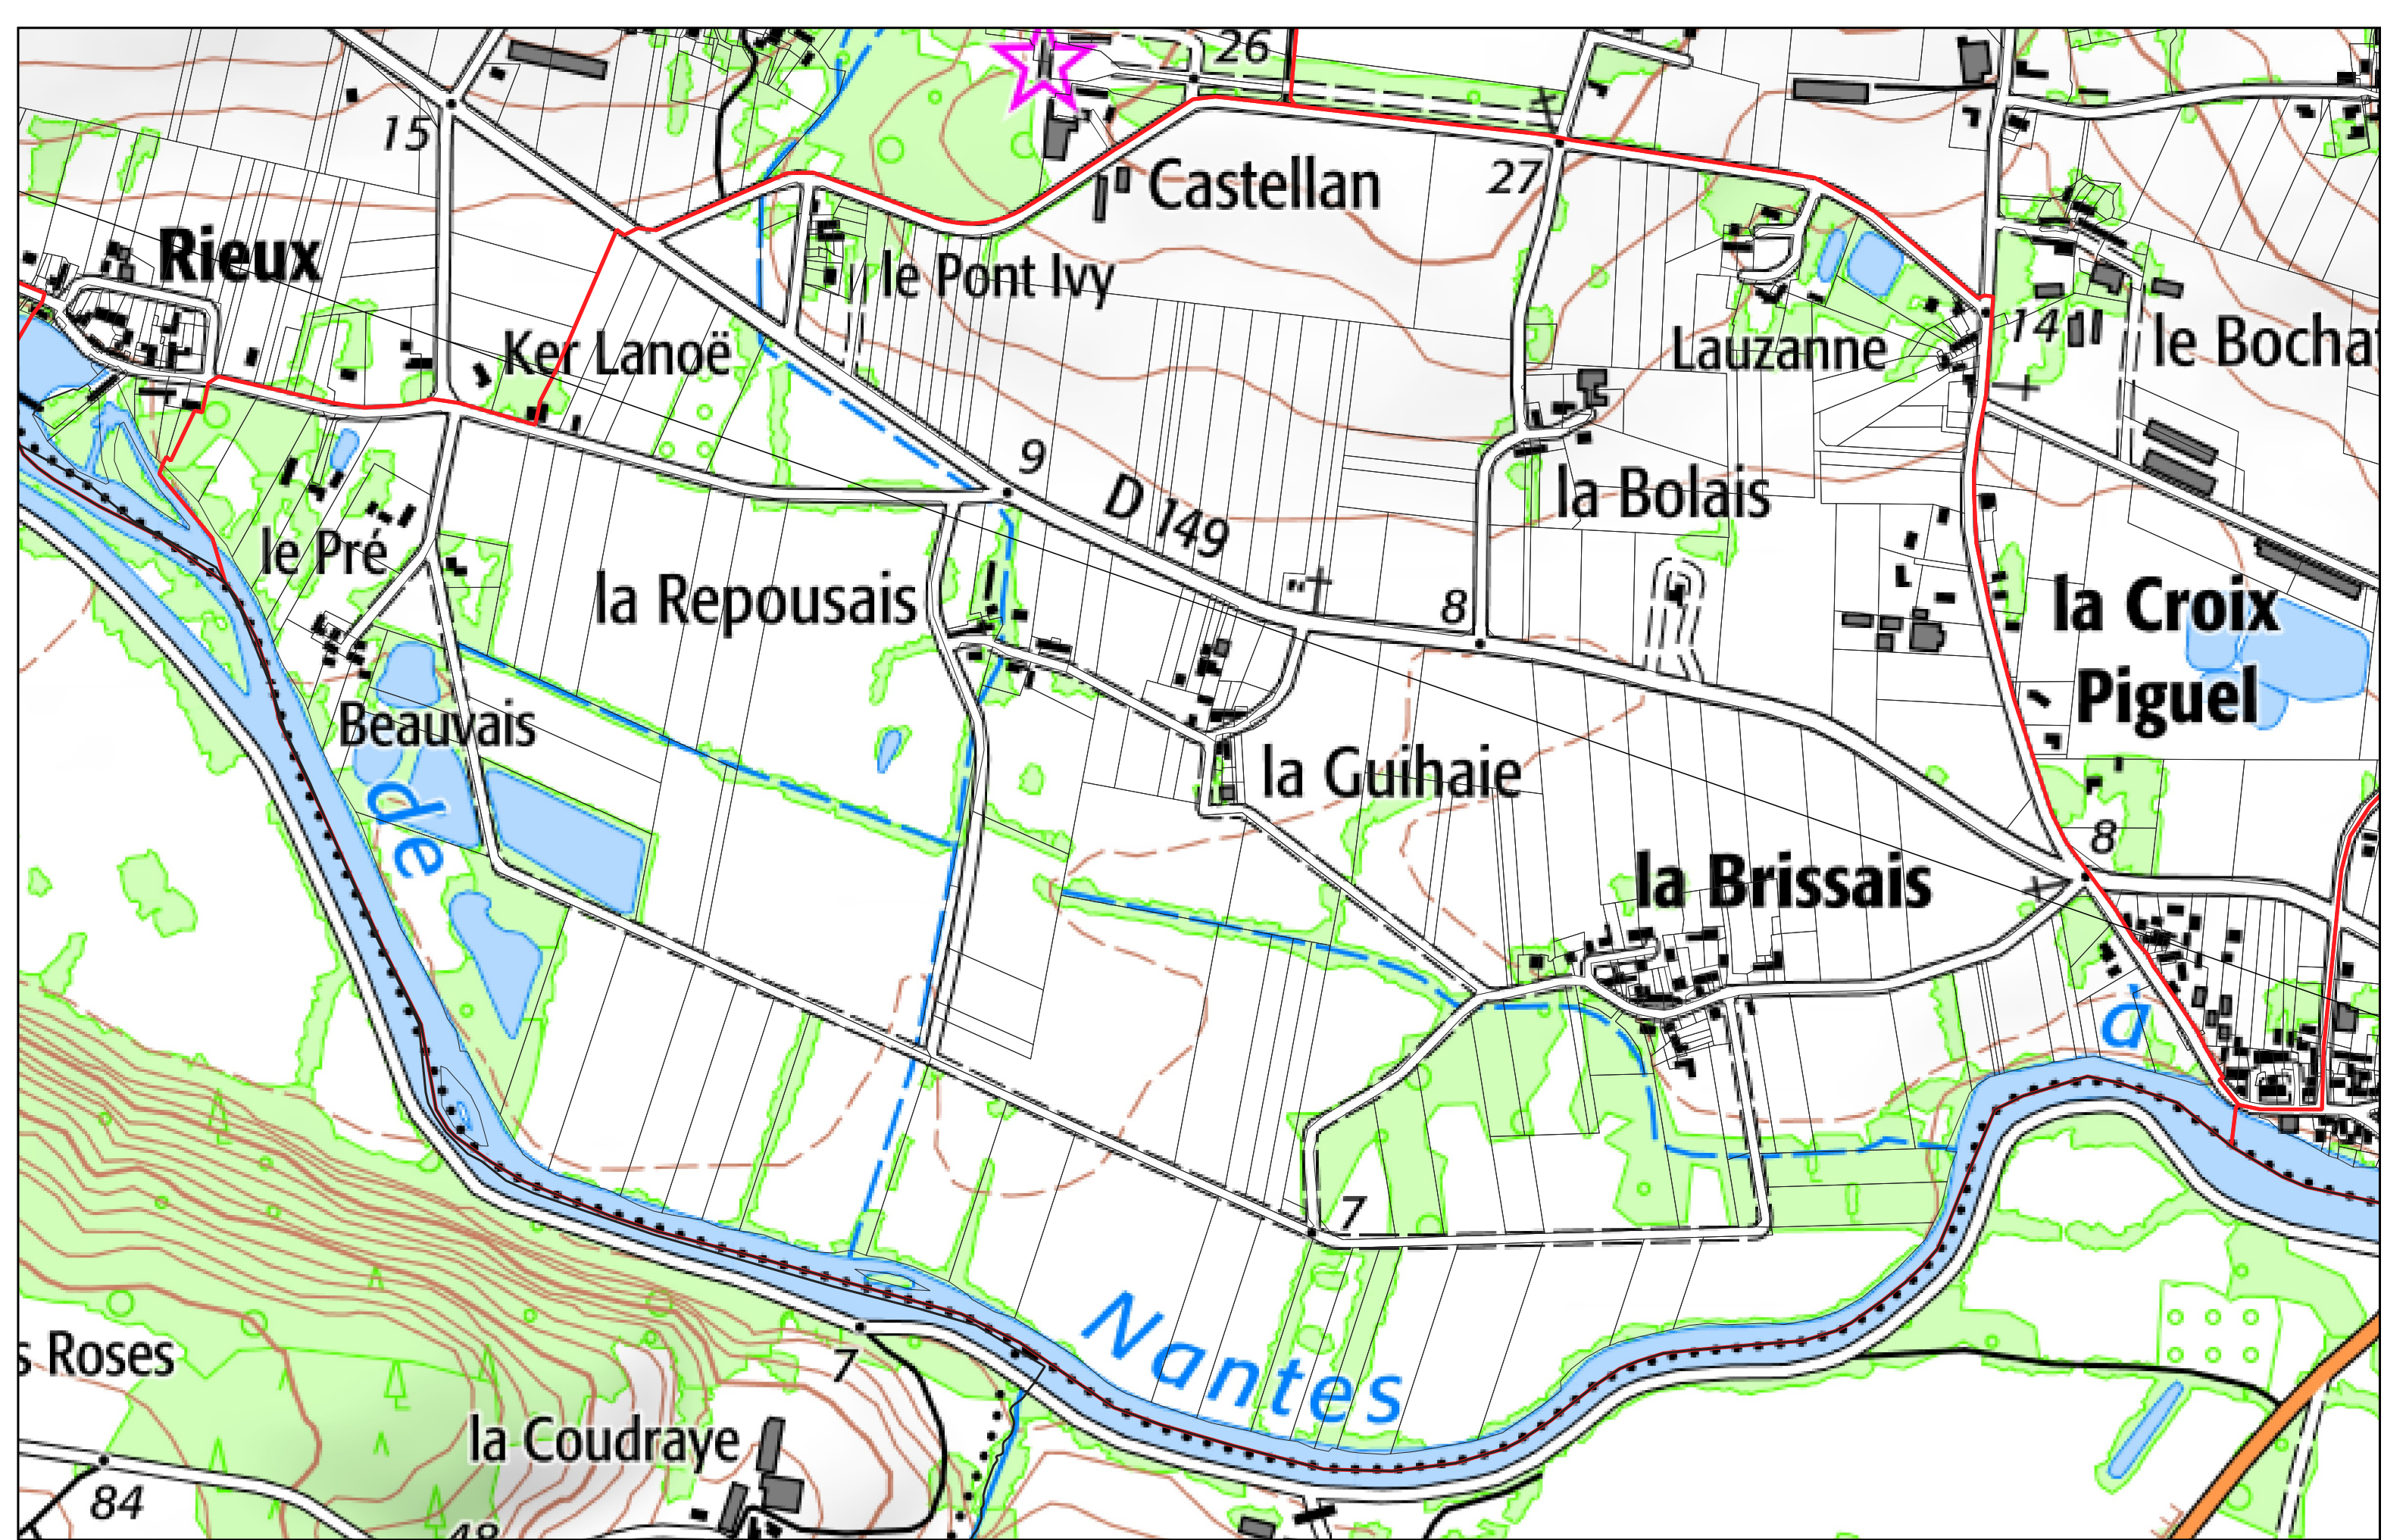

- Limites PERM Taranis
- ▭ Limites communales
- ▭ Sections cadastrales
- ▭ Parcelles cadastrales

SAINT MARTIN SUR OUST section **ZW**

- Limites PERM Taranis
- Limites communales
- ▭ Sections cadastrales
- Parcelles cadastrales

SAINT MARTIN SUR OUST section **ZB**

- Limites PERM Taranis
- Limites communales
- ▭ Sections cadastrales
- ▭ Parcelles cadastrales

SAINT MARTIN SUR OUST section ZC

- Limites PERM Taranis
- Limites communales
- ▭ Sections cadastrales
- Parcelles cadastrales

SAINT MARTIN SUR OUST section **ZE**

- Limites PERM Taranis
- Limites communales
- ▭ Sections cadastrales
- Parcelles cadastrales

SAINT MARTIN SUR OUST section **ZR**

- Limites PERM Taranis
- Limites communales
- ▭ Sections cadastrales
- ▭ Parcelles cadastrales

SAINT MARTIN SUR OUST section **ZS**

- Limites PERM Taranis
- Limites communales
- ▭ Sections cadastrales
- Parcelles cadastrales

SAINT MARTIN SUR OUST section **ZT**

- Limites PERM Taranis
- Limites communales
- ▭ Sections cadastrales
- Parcelles cadastrales