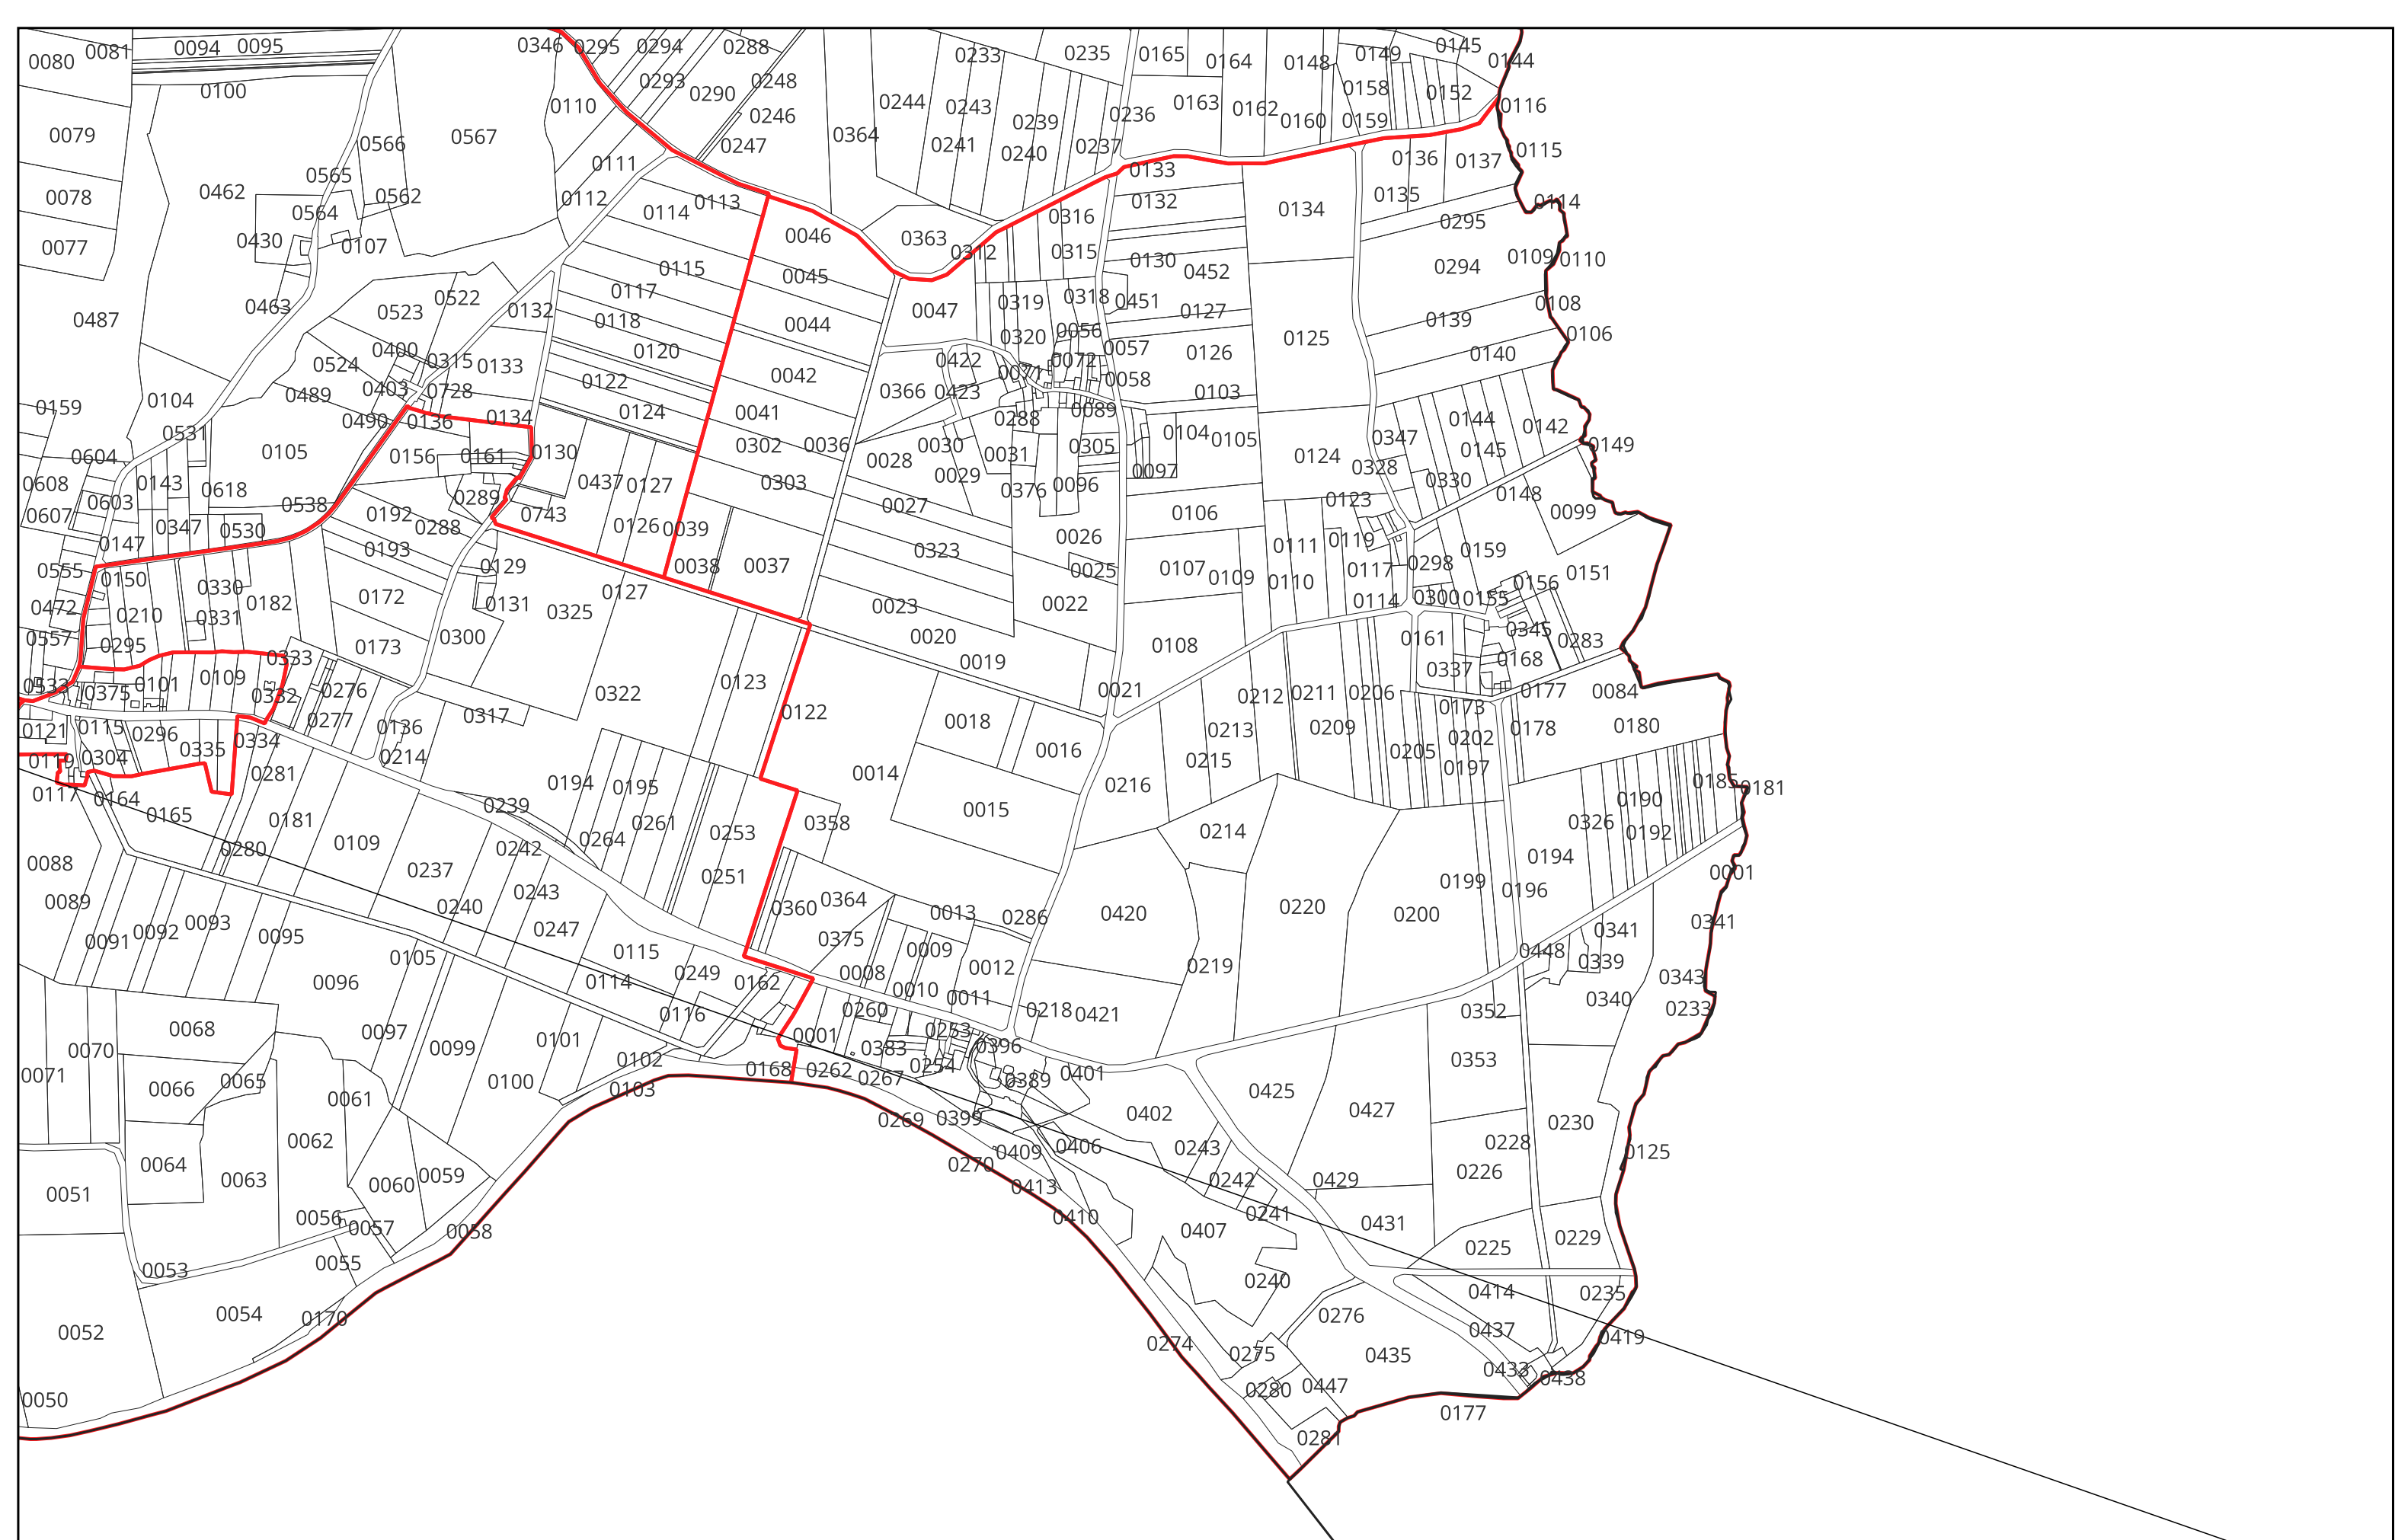

- Limites PERM Taranis
- ▭ Limites communales
- ▭ Sections cadastrales
- ▭ Parcelles cadastrales

SAINT MARTIN SUR OUST section **ZM**