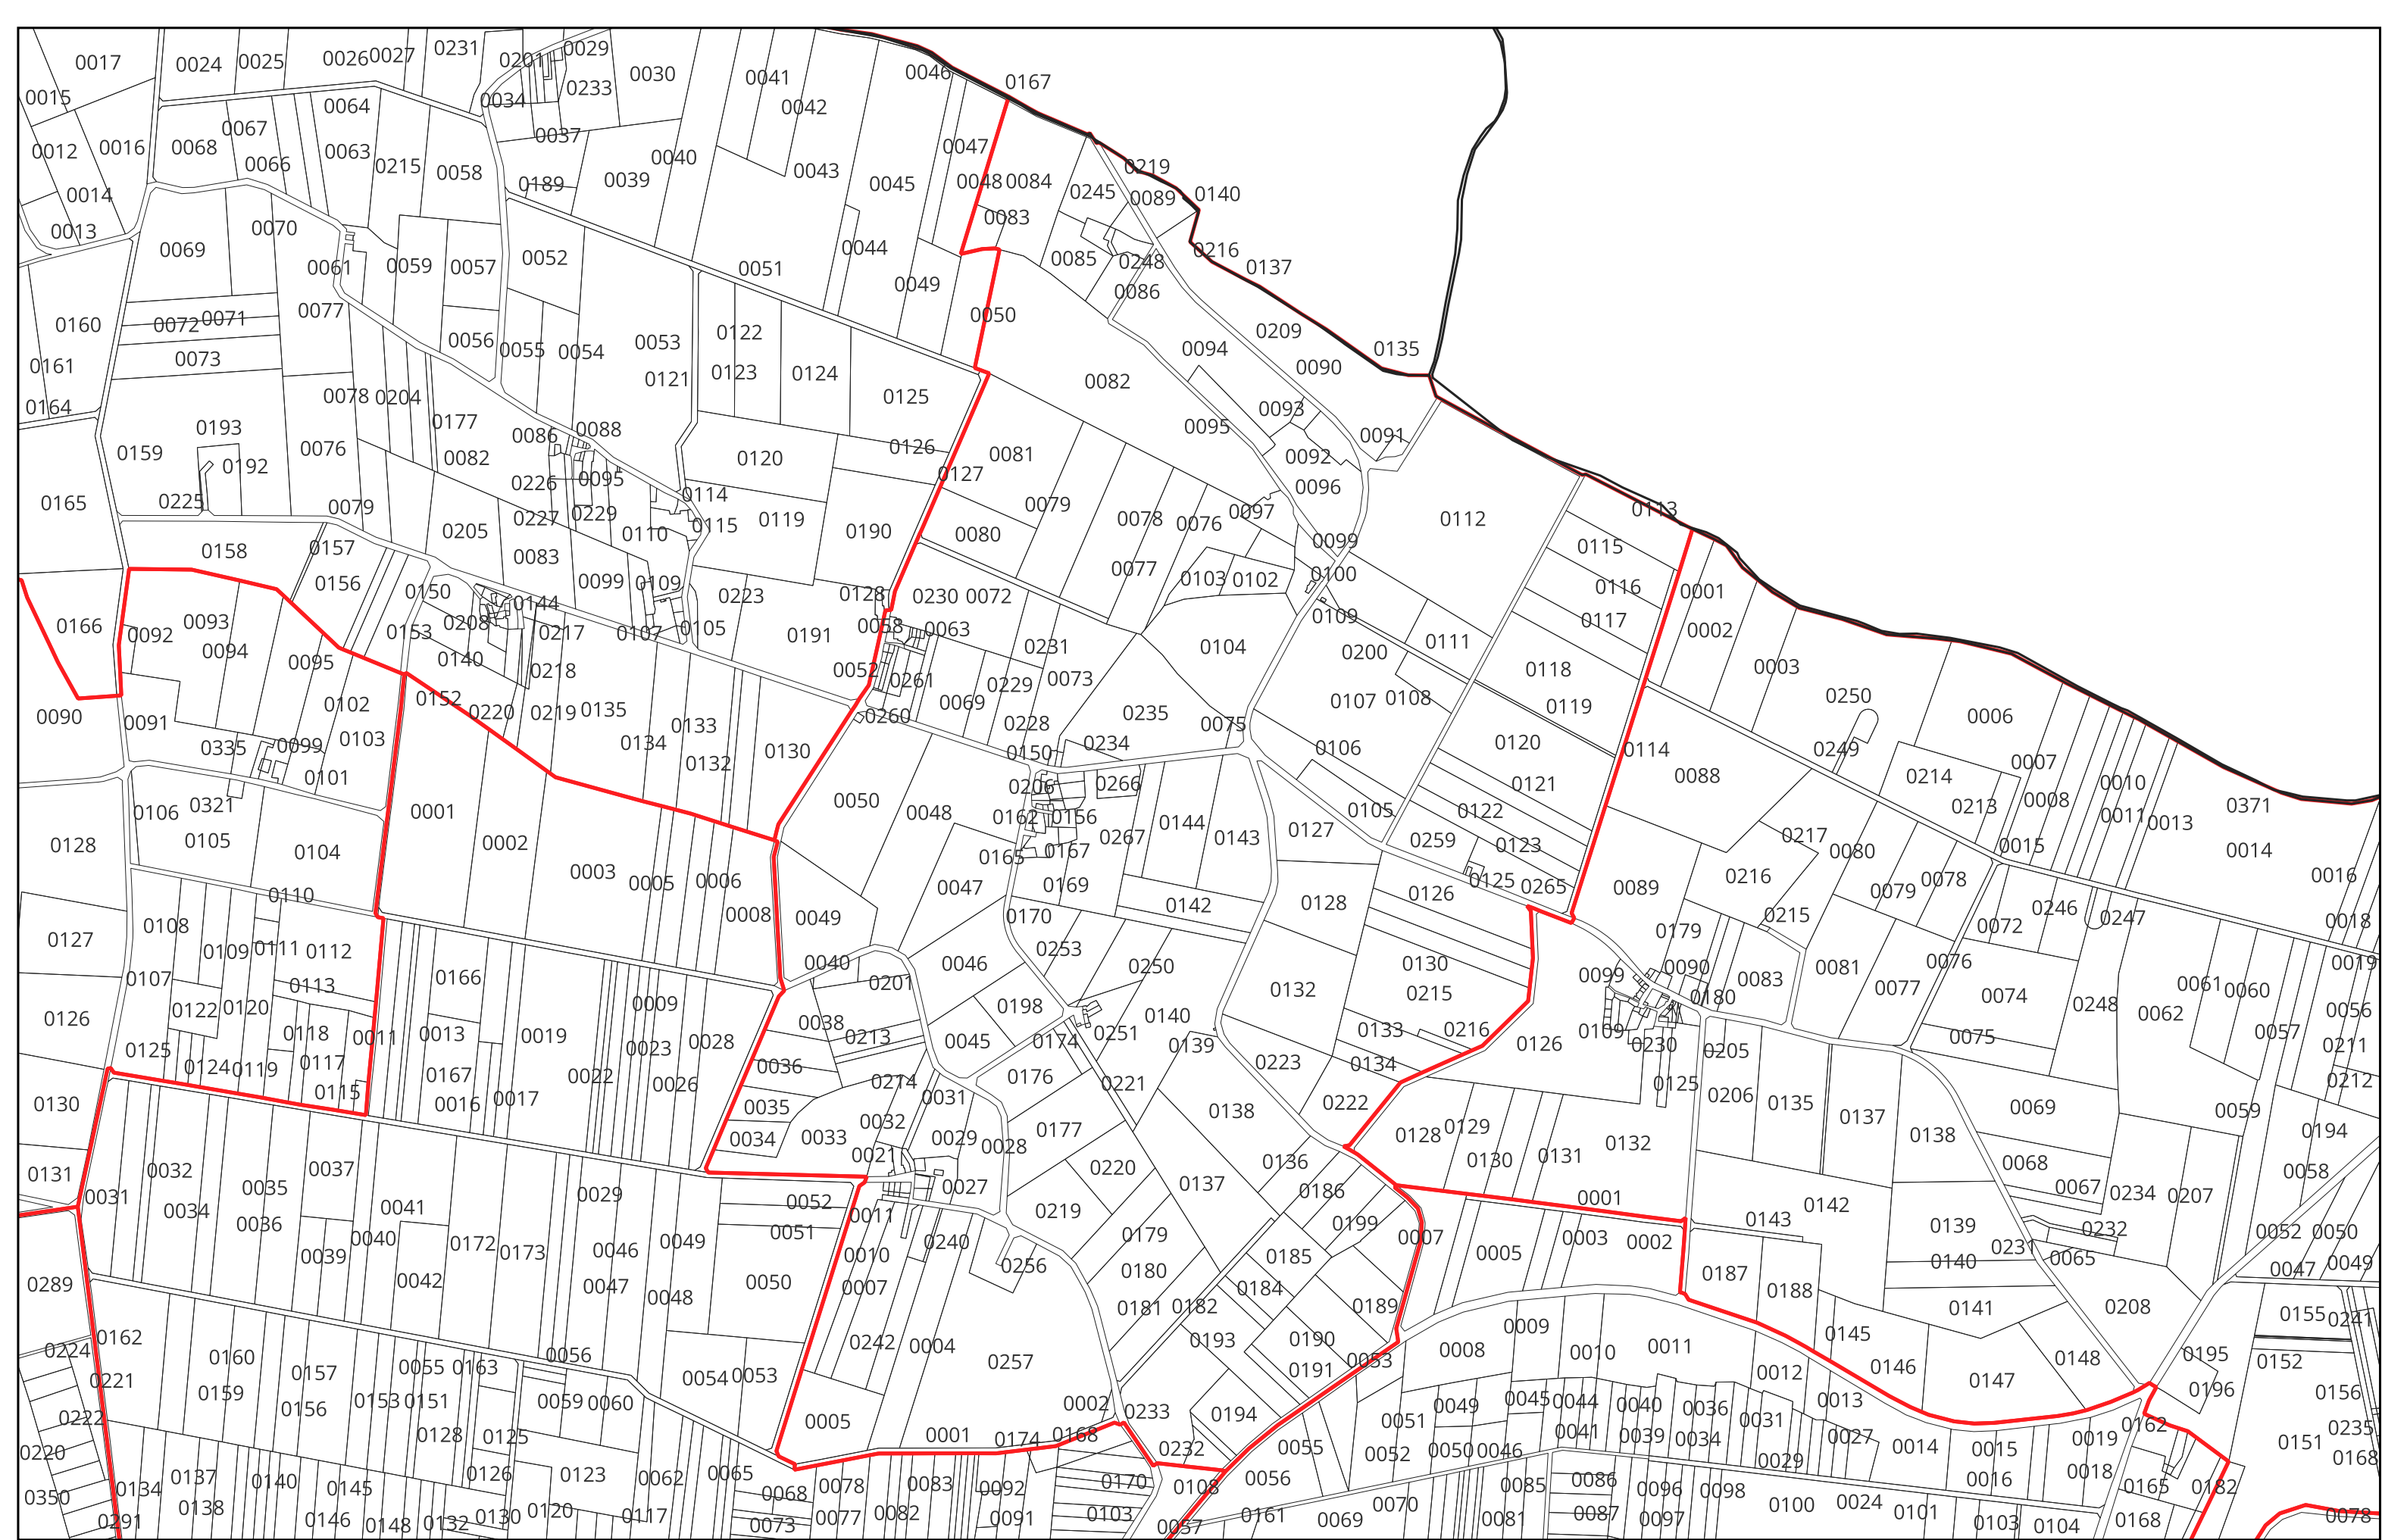

- Limites PERM Taranis
- Limites communales
- ▭ Sections cadastrales
- Parcelles cadastrales

SAINT MARTIN SUR OUST section **ZH**