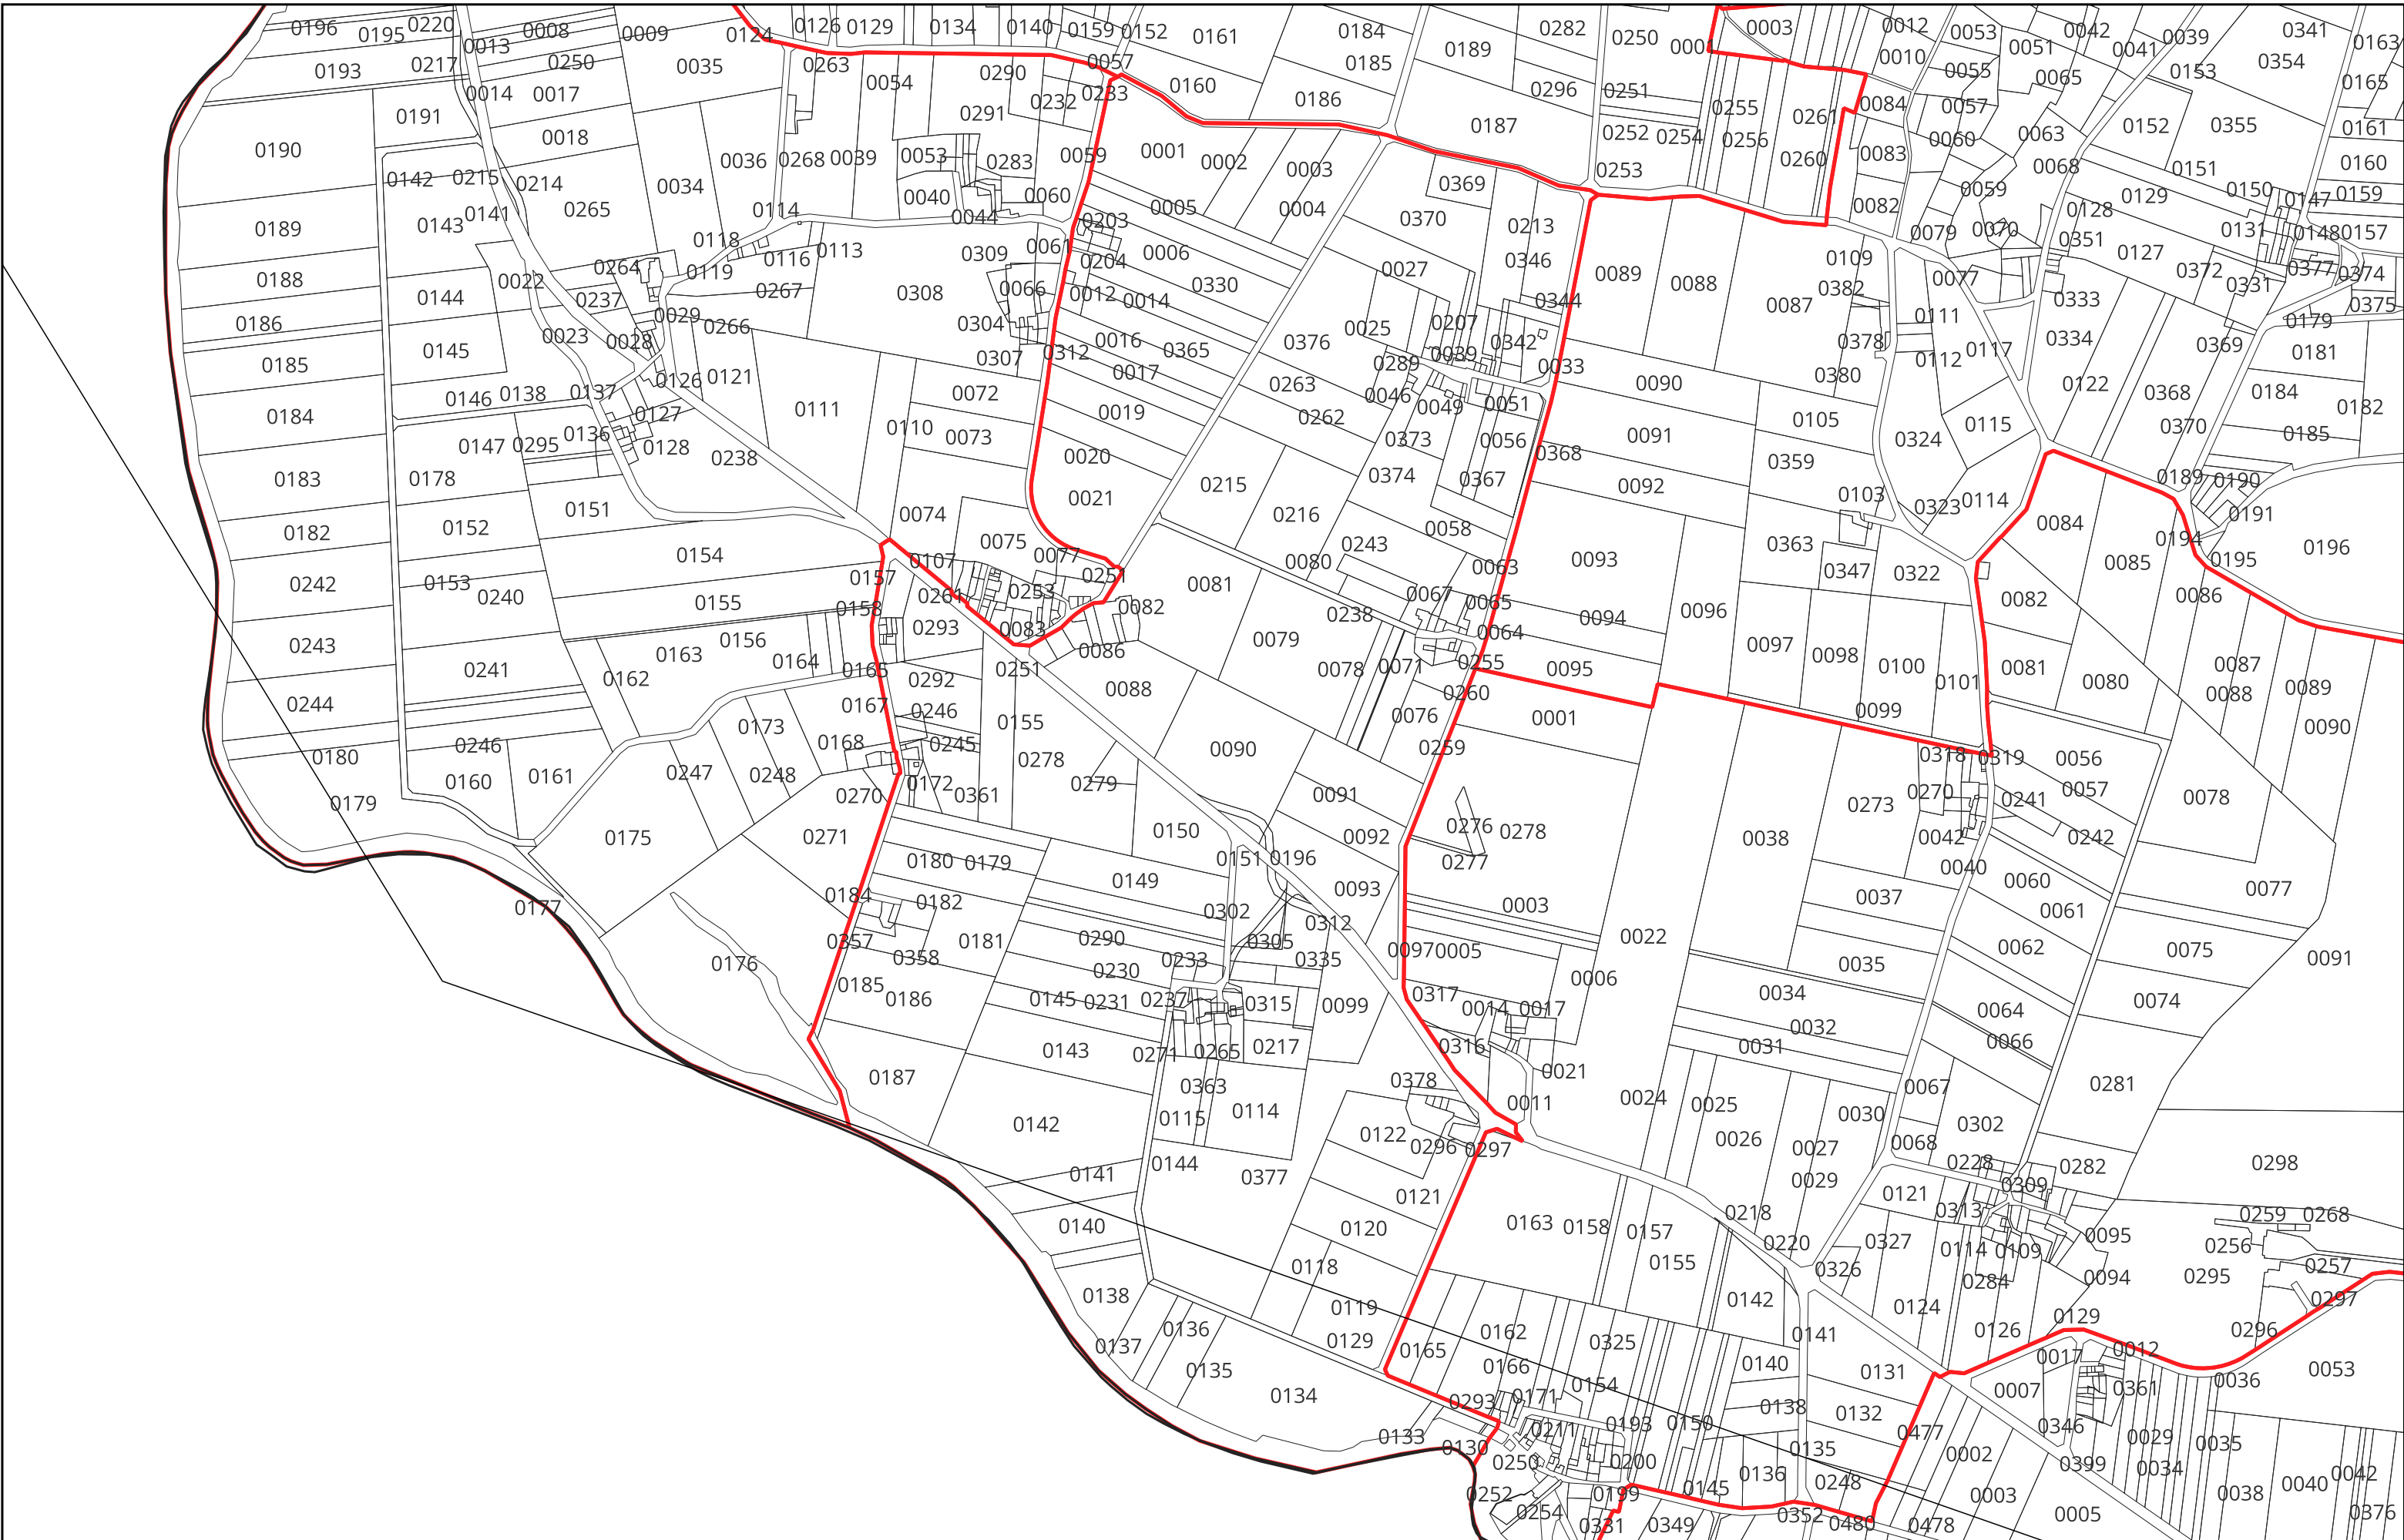

- Limites PERM Taranis
- ▭ Limites communales
- ▭ Sections cadastrales
- ▭ Parcelles cadastrales

SAINT MARTIN SUR OUST section **ZK**

- Limites PERM Taranis
- Limites communales
- ▭ Sections cadastrales
- Parcelles cadastrales

SAINT MARTIN SUR OUST section **ZW**

- Limites PERM Taranis
- Limites communales
- ▭ Sections cadastrales
- Parcelles cadastrales

SAINT MARTIN SUR OUST section **AC**

- Limites PERM Taranis
- Limites communales
- ▭ Sections cadastrales
- Parcelles cadastrales

SAINT MARTIN SUR OUST section **ZA**

- Limites PERM Taranis
- Limites communales
- ▭ Sections cadastrales
- Parcelles cadastrales

SAINT MARTIN SUR OUST section **ZB**

- Lignes PERM Taranis
- Lignes communales
- ▭ Sections cadastrales
- Parcelles cadastrales

SAINT MARTIN SUR OUST section **ZC**

- Limites PERM Taranis
- Limites communales
- ▭ Sections cadastrales
- Parcelles cadastrales

SAINT MARTIN SUR OUST section **ZD**

- Limites PERM Taranis
- Limites communales
- ▭ Sections cadastrales
- Parcelles cadastrales