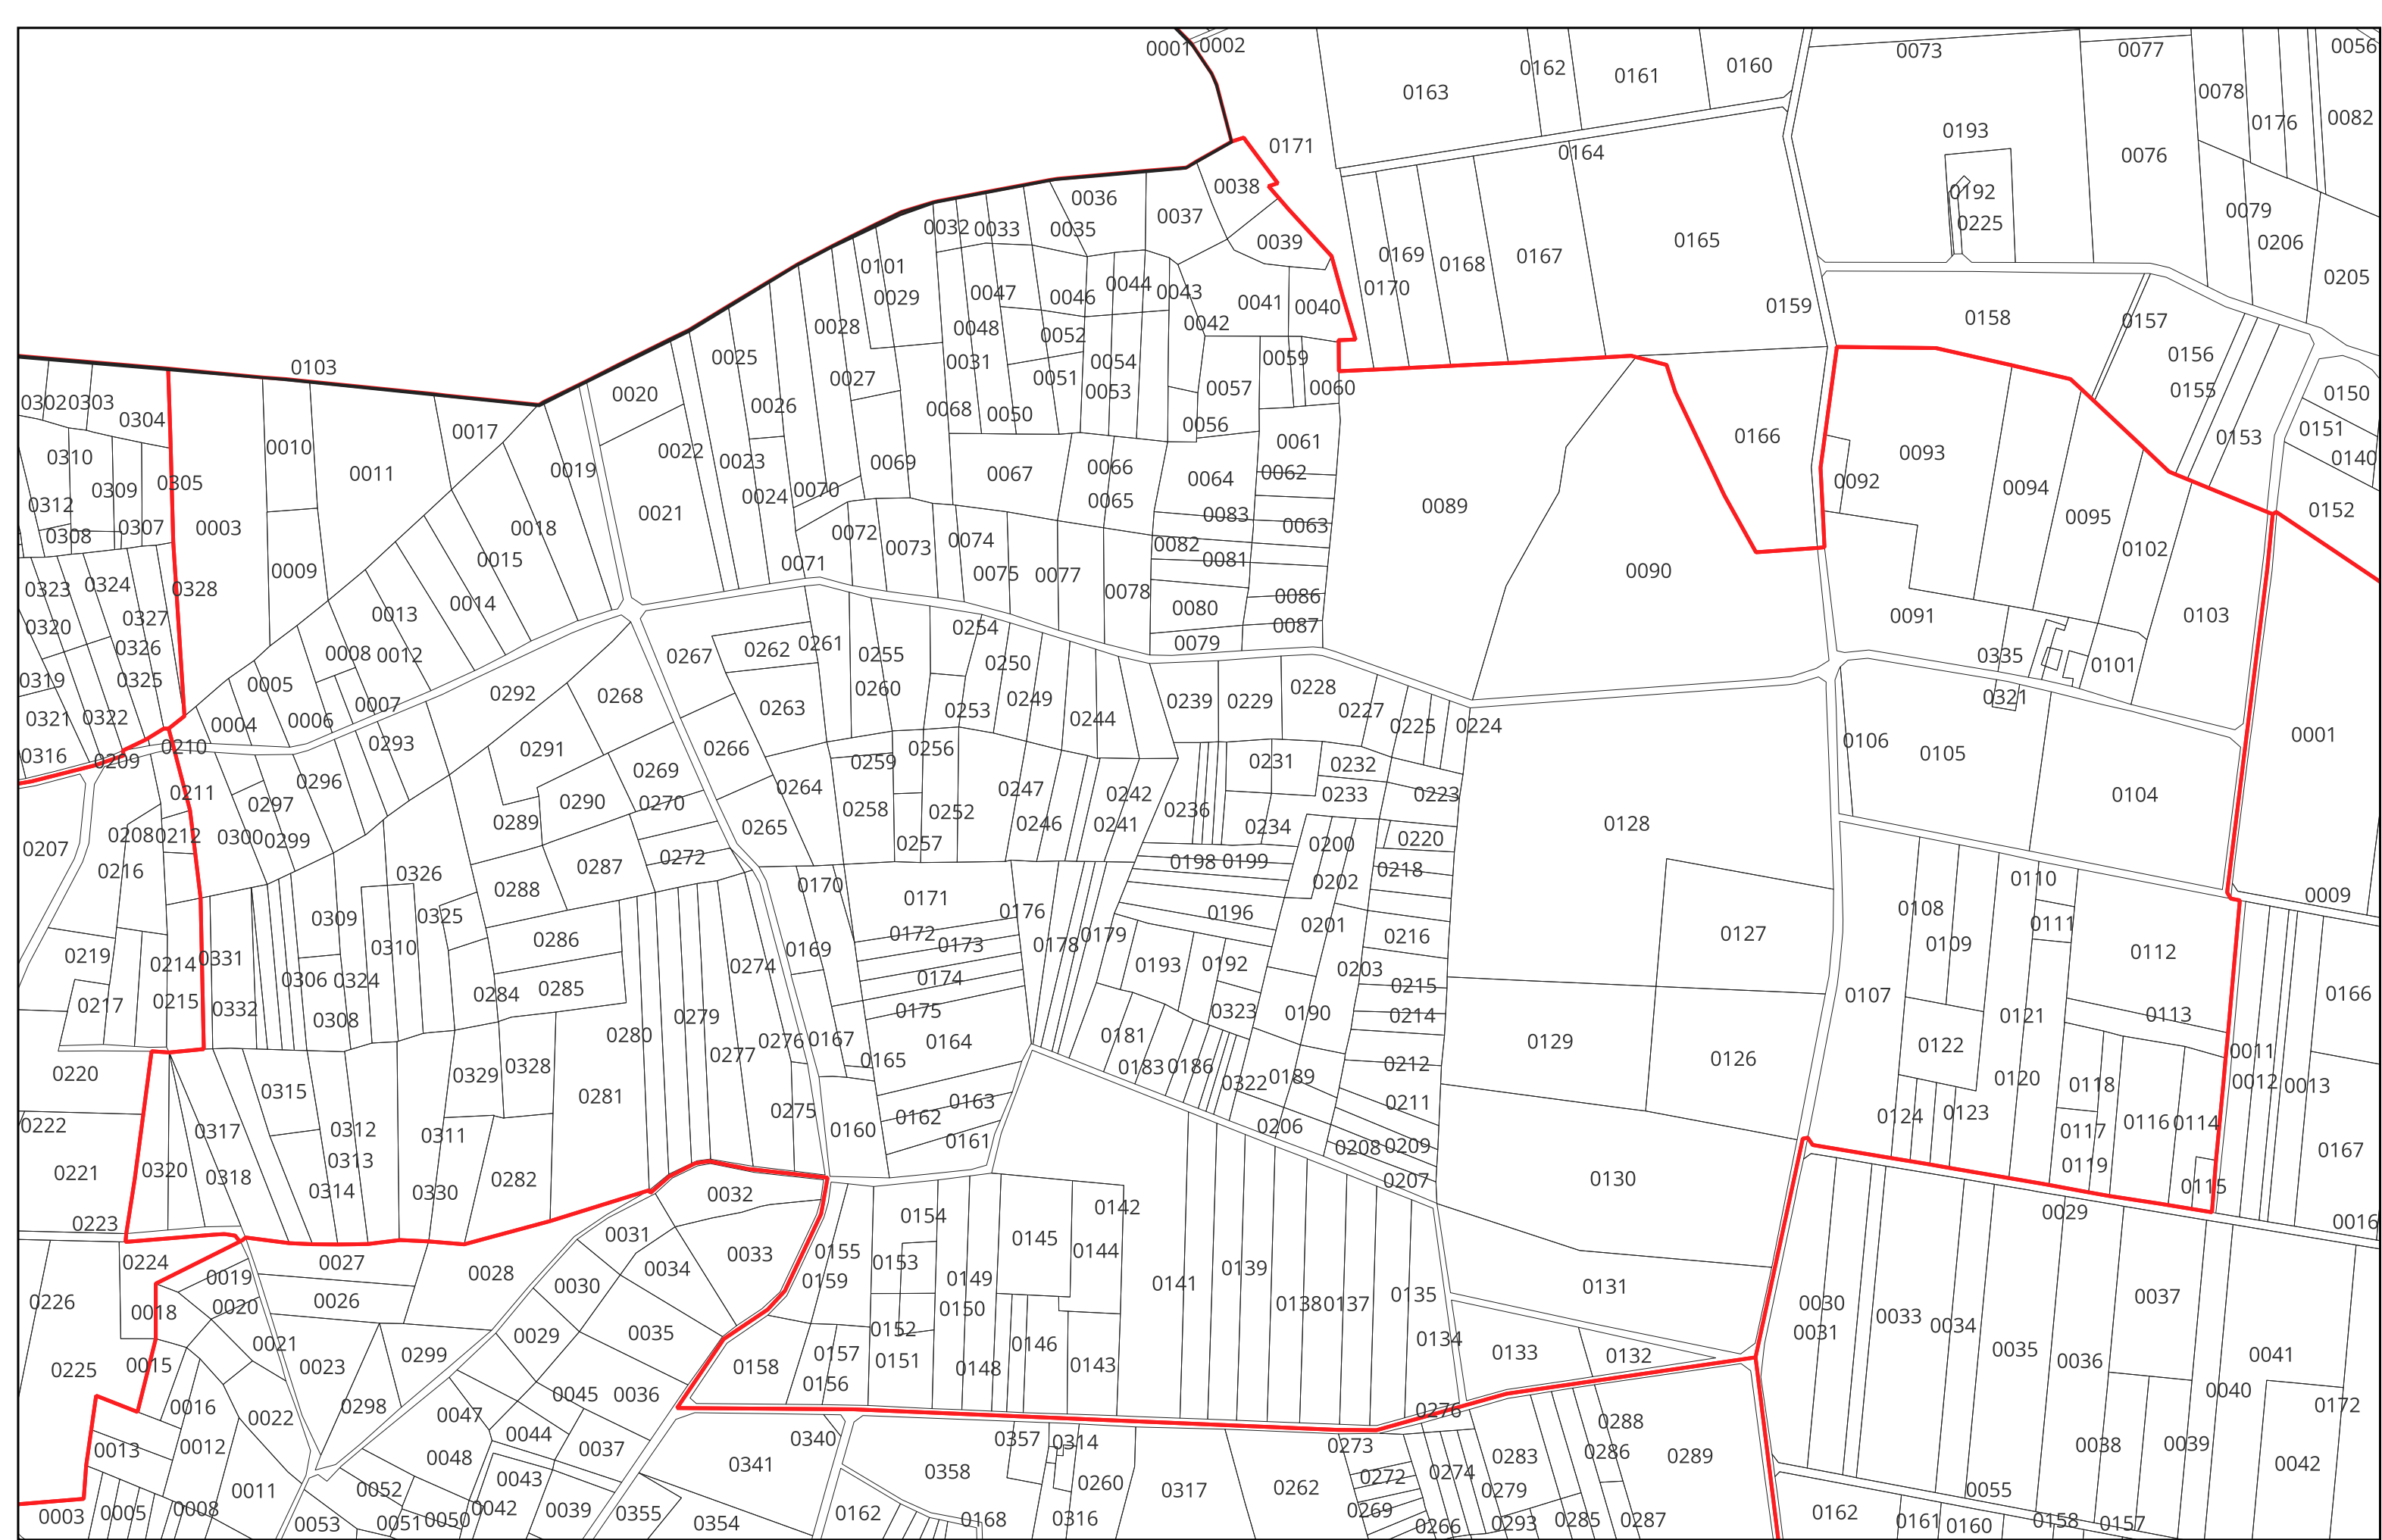

- Limites PERM Taranis
- ▭ Limites communales
- ▭ Sections cadastrales
- ▭ Parcelles cadastrales

SAINT MARTIN SUR OUST section **ZK**

- Limites PERM Taranis
- Limites communales
- ▭ Sections cadastrales
- Parcelles cadastrales

SAINT MARTIN SUR OUST section **ZW**

- Limites PERM Taranis
- Limites communales
- ▭ Sections cadastrales
- Parcelles cadastrales

SAINT MARTIN SUR OUST section **AC**

- Limites PERM Taranis
- Limites communales
- ▭ Sections cadastrales
- Parcelles cadastrales

SAINT MARTIN SUR OUST section **ZA**

- Limites PERM Taranis
- Limites communales
- ▭ Sections cadastrales
- Parcelles cadastrales

SAINT MARTIN SUR OUST section **ZB**

- Lignes PERM Taranis
- Lignes communales
- ▭ Sections cadastrales
- Parcelles cadastrales

SAINT MARTIN SUR OUST section **ZC**

- Limites PERM Taranis
- Limites communales
- ▭ Sections cadastrales
- Parcelles cadastrales

SAINT MARTIN SUR OUST section **ZD**

- Limites PERM Taranis
- Limites communales
- ▭ Sections cadastrales
- Parcelles cadastrales