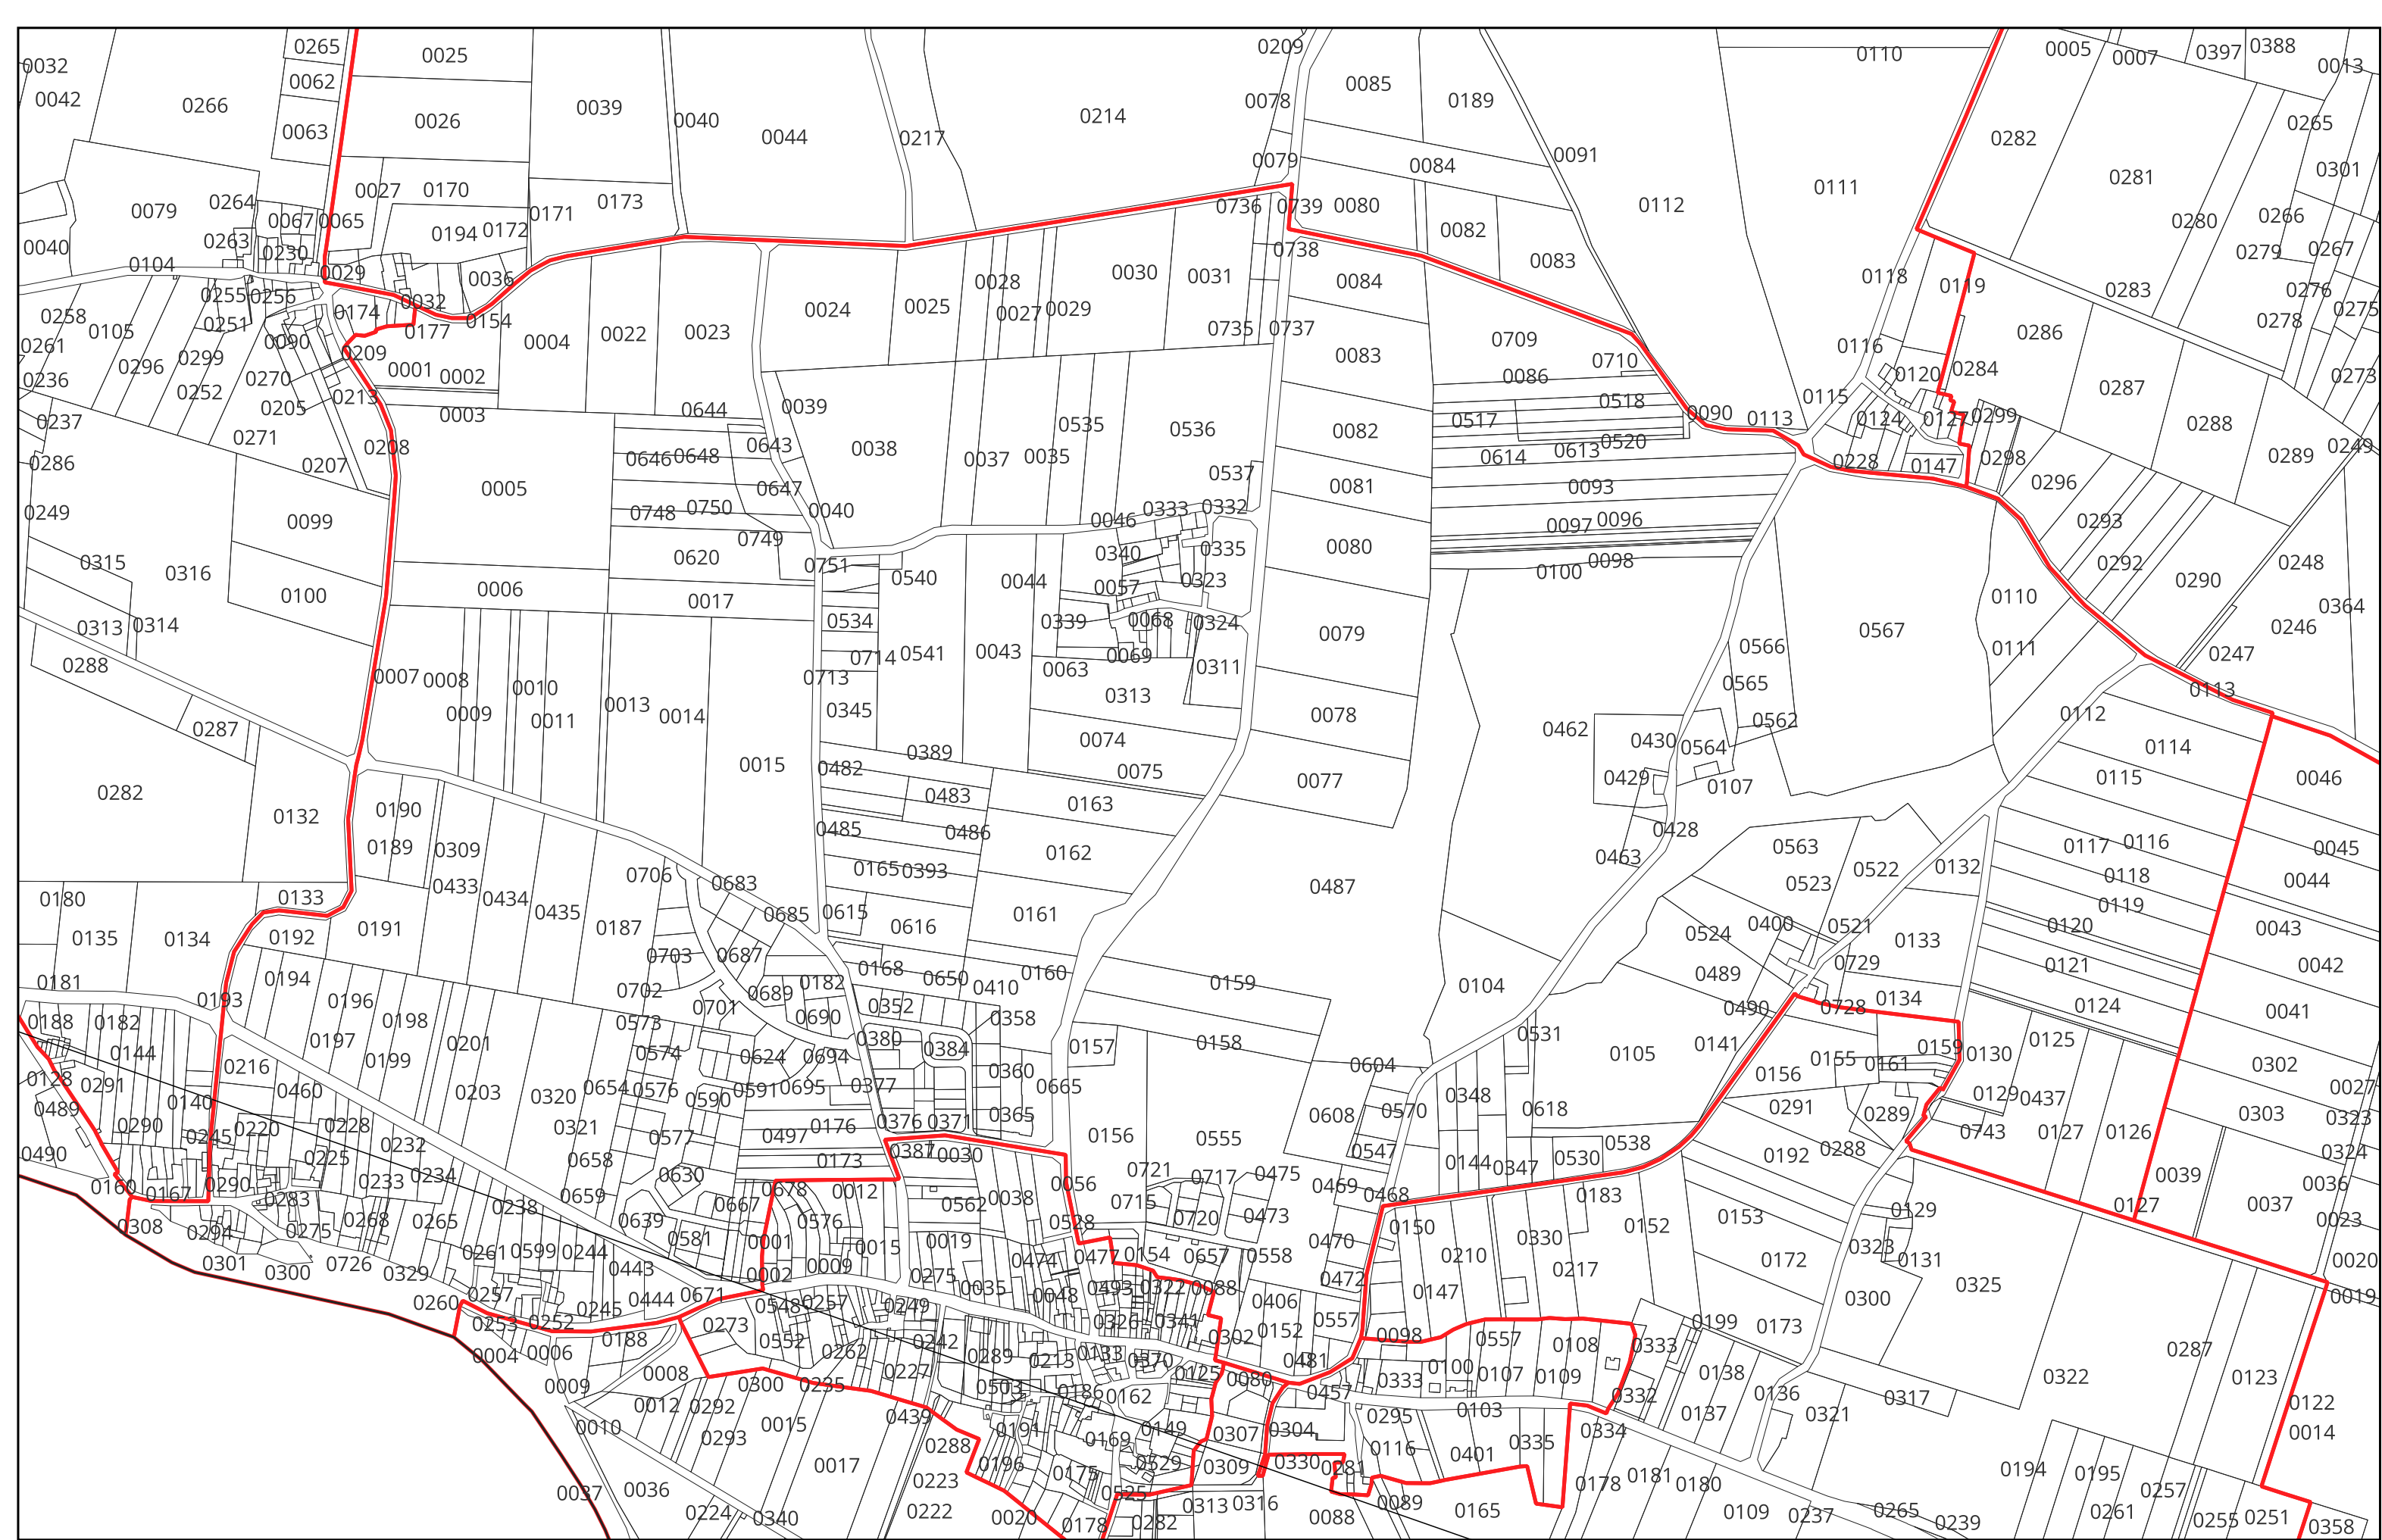

SAINT MARTIN SUR OUST section **ZW**

- Limites PERM Taranis
- Limites communales
- ▭ Sections cadastrales
- Parcelles cadastrales

SAINT MARTIN SUR OUST section **AC**

- Limites PERM Taranis
- Limites communales
- ▭ Sections cadastrales
- Parcelles cadastrales

SAINT MARTIN SUR OUST section **ZA**

- Limites PERM Taranis
- Limites communales
- ▭ Sections cadastrales
- Parcelles cadastrales

SAINT MARTIN SUR OUST section **ZB**

- Lignes PERM Taranis
- Lignes communales
- ▭ Sections cadastrales
- Parcelles cadastrales

SAINT MARTIN SUR OUST section **ZI**

- Limites PERM Taranis
- ▭ Limites communales
- ▭ Sections cadastrales
- ▭ Parcelles cadastrales

SAINT MARTIN SUR OUST section **ZM**

- Limites PERM Taranis
- Limites communales
- ▭ Sections cadastrales
- Parcelles cadastrales

SAINT MARTIN SUR OUST section **ZN**

- Limites PERM Taranis
- Limites communales
- ▭ Sections cadastrales
- Parcelles cadastrales

SAINT MARTIN SUR OUST section **ZO**

- Limites PERM Taranis
- Limites communales
- ▭ Sections cadastrales
- Parcelles cadastrales