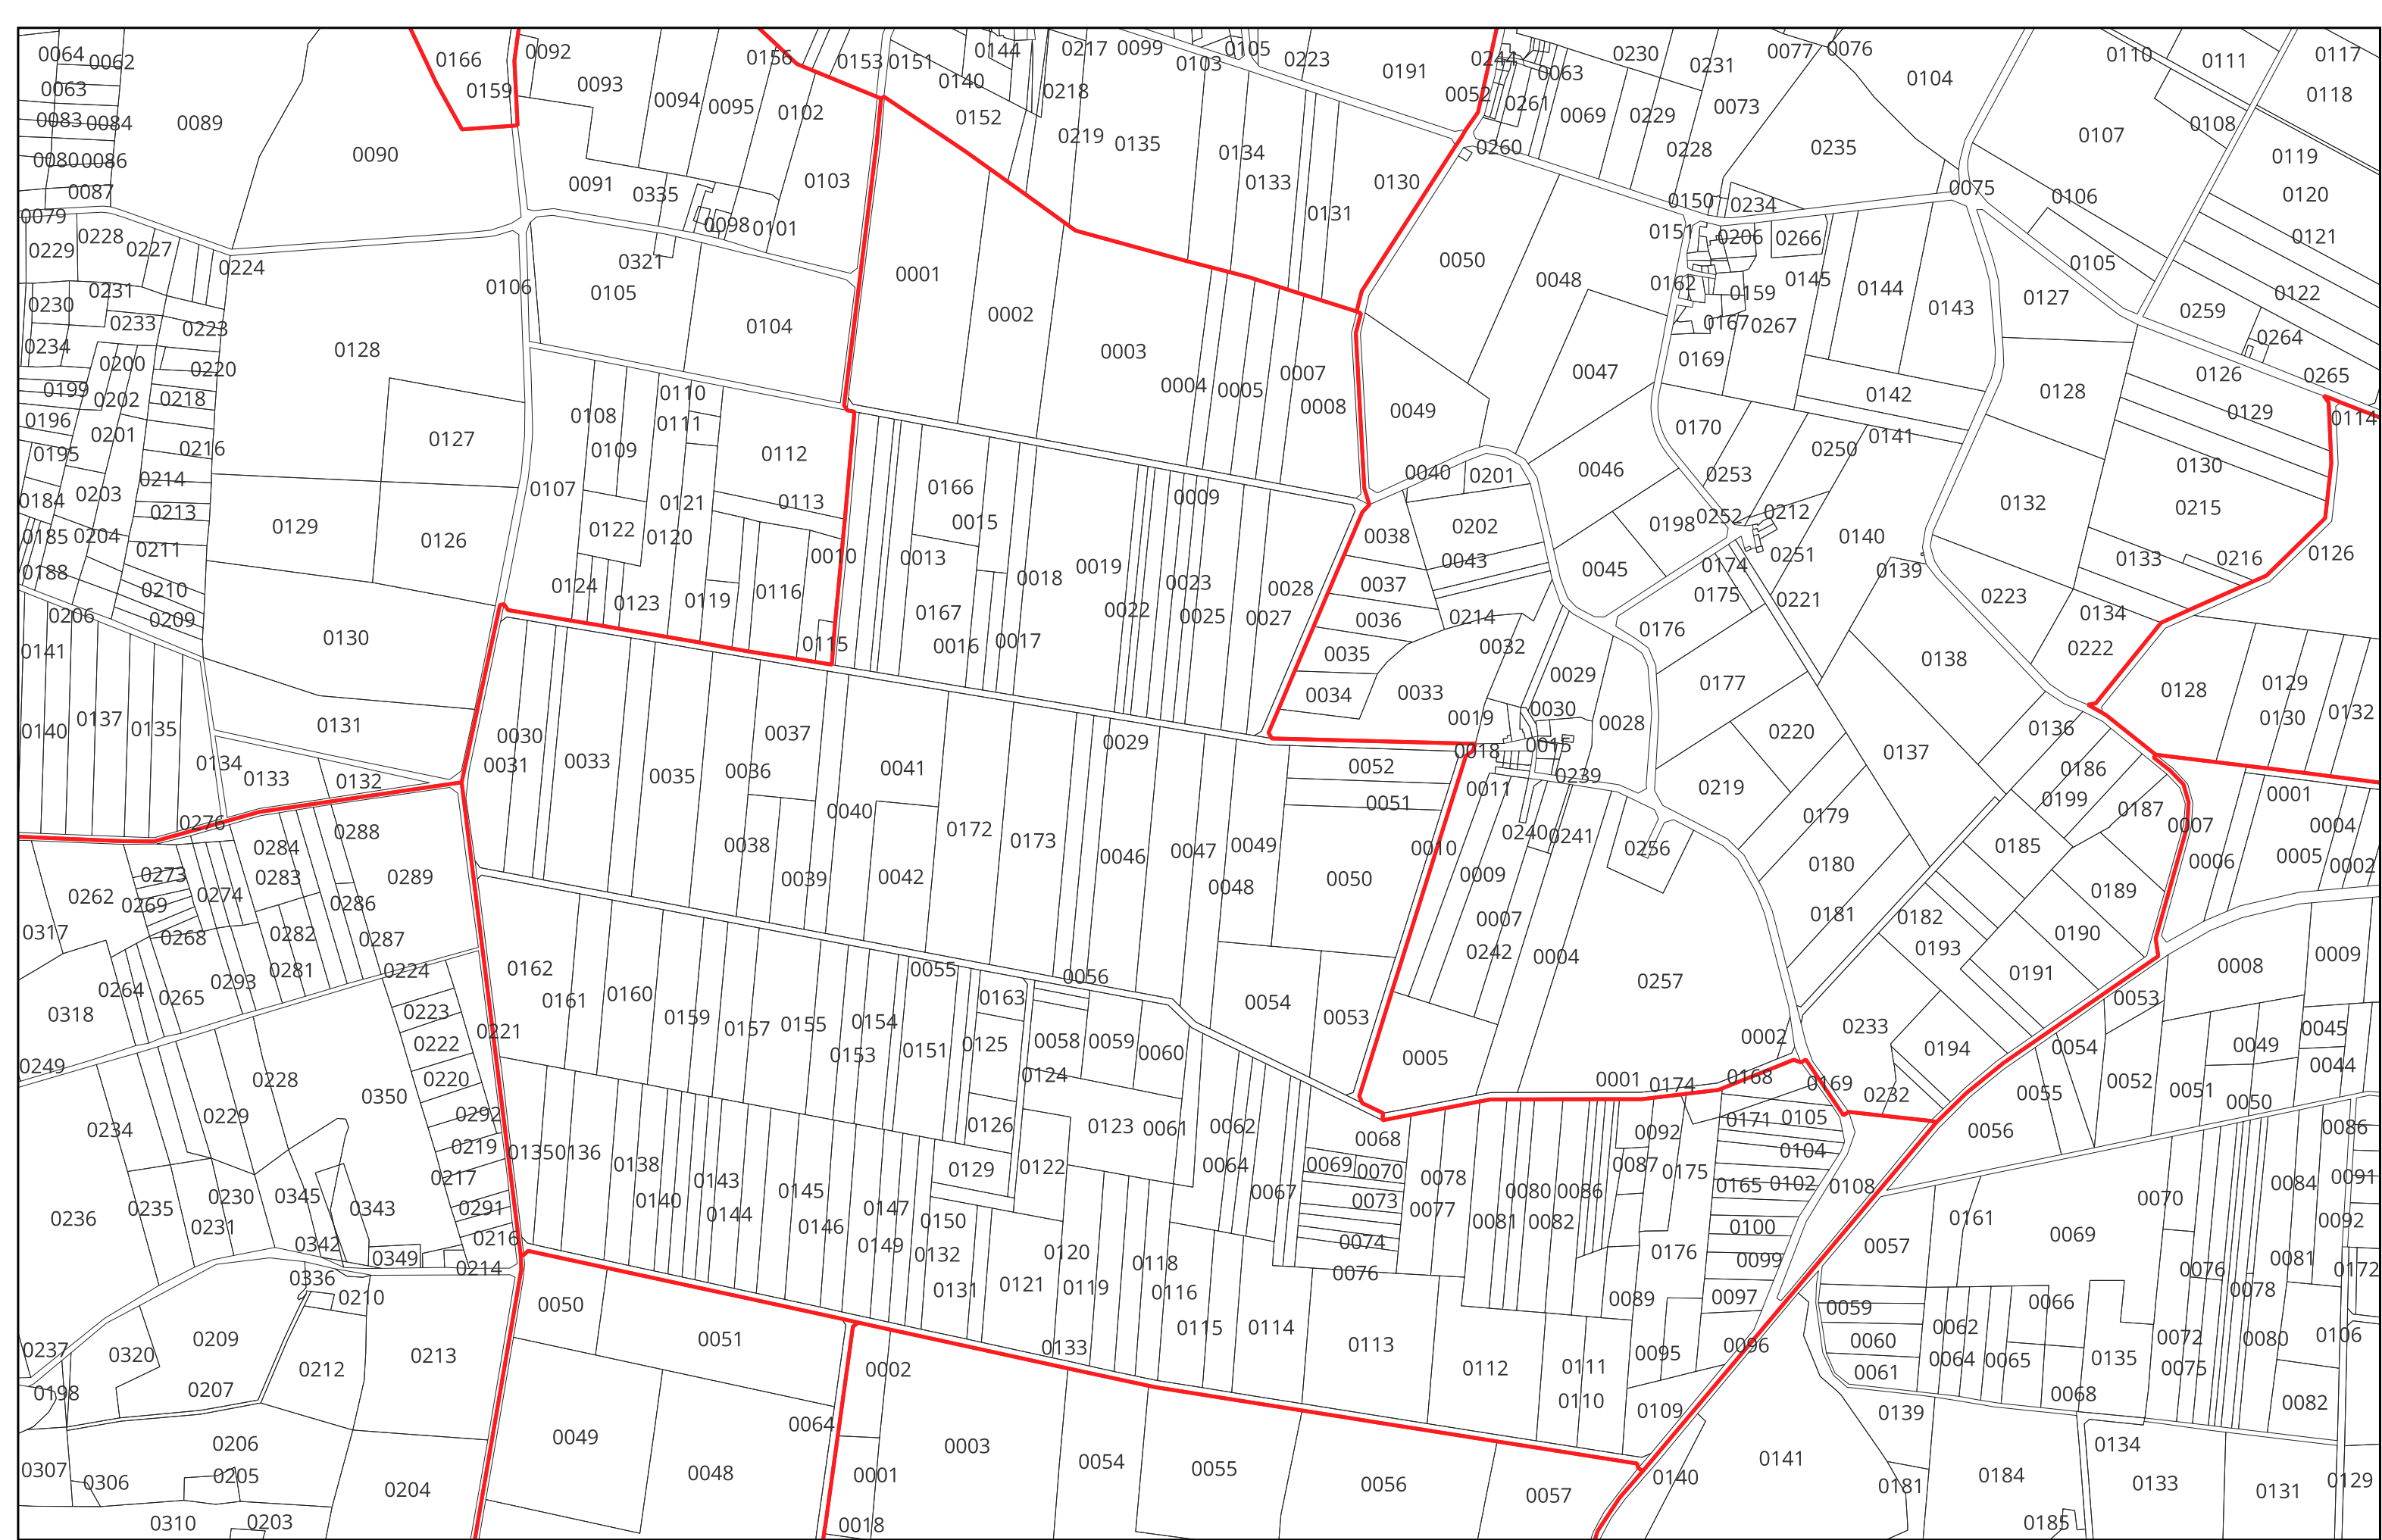

- Limites PERM Taranis
- ▭ Limites communales
- ▭ Sections cadastrales
- ▭ Parcelles cadastrales

SAINT MARTIN SUR OUST section **ZK**

- Limites PERM Taranis
- Limites communales
- ▭ Sections cadastrales
- Parcelles cadastrales

SAINT MARTIN SUR OUST section **ZW**

- Limites PERM Taranis
- Limites communales
- ▭ Sections cadastrales
- Parcelles cadastrales

SAINT MARTIN SUR OUST section **AC**

- Limites PERM Taranis
- Limites communales
- ▭ Sections cadastrales
- Parcelles cadastrales

SAINT MARTIN SUR OUST section **ZA**

- Limites PERM Taranis
- Limites communales
- ▭ Sections cadastrales
- Parcelles cadastrales

SAINT MARTIN SUR OUST section **ZB**

- Lignes PERM Taranis
- Lignes communales
- ▭ Sections cadastrales
- Parcelles cadastrales

SAINT MARTIN SUR OUST section **ZC**

- Limites PERM Taranis
- Limites communales
- ▭ Sections cadastrales
- Parcelles cadastrales

SAINT MARTIN SUR OUST section **ZD**

- Limites PERM Taranis
- Limites communales
- ▭ Sections cadastrales
- Parcelles cadastrales