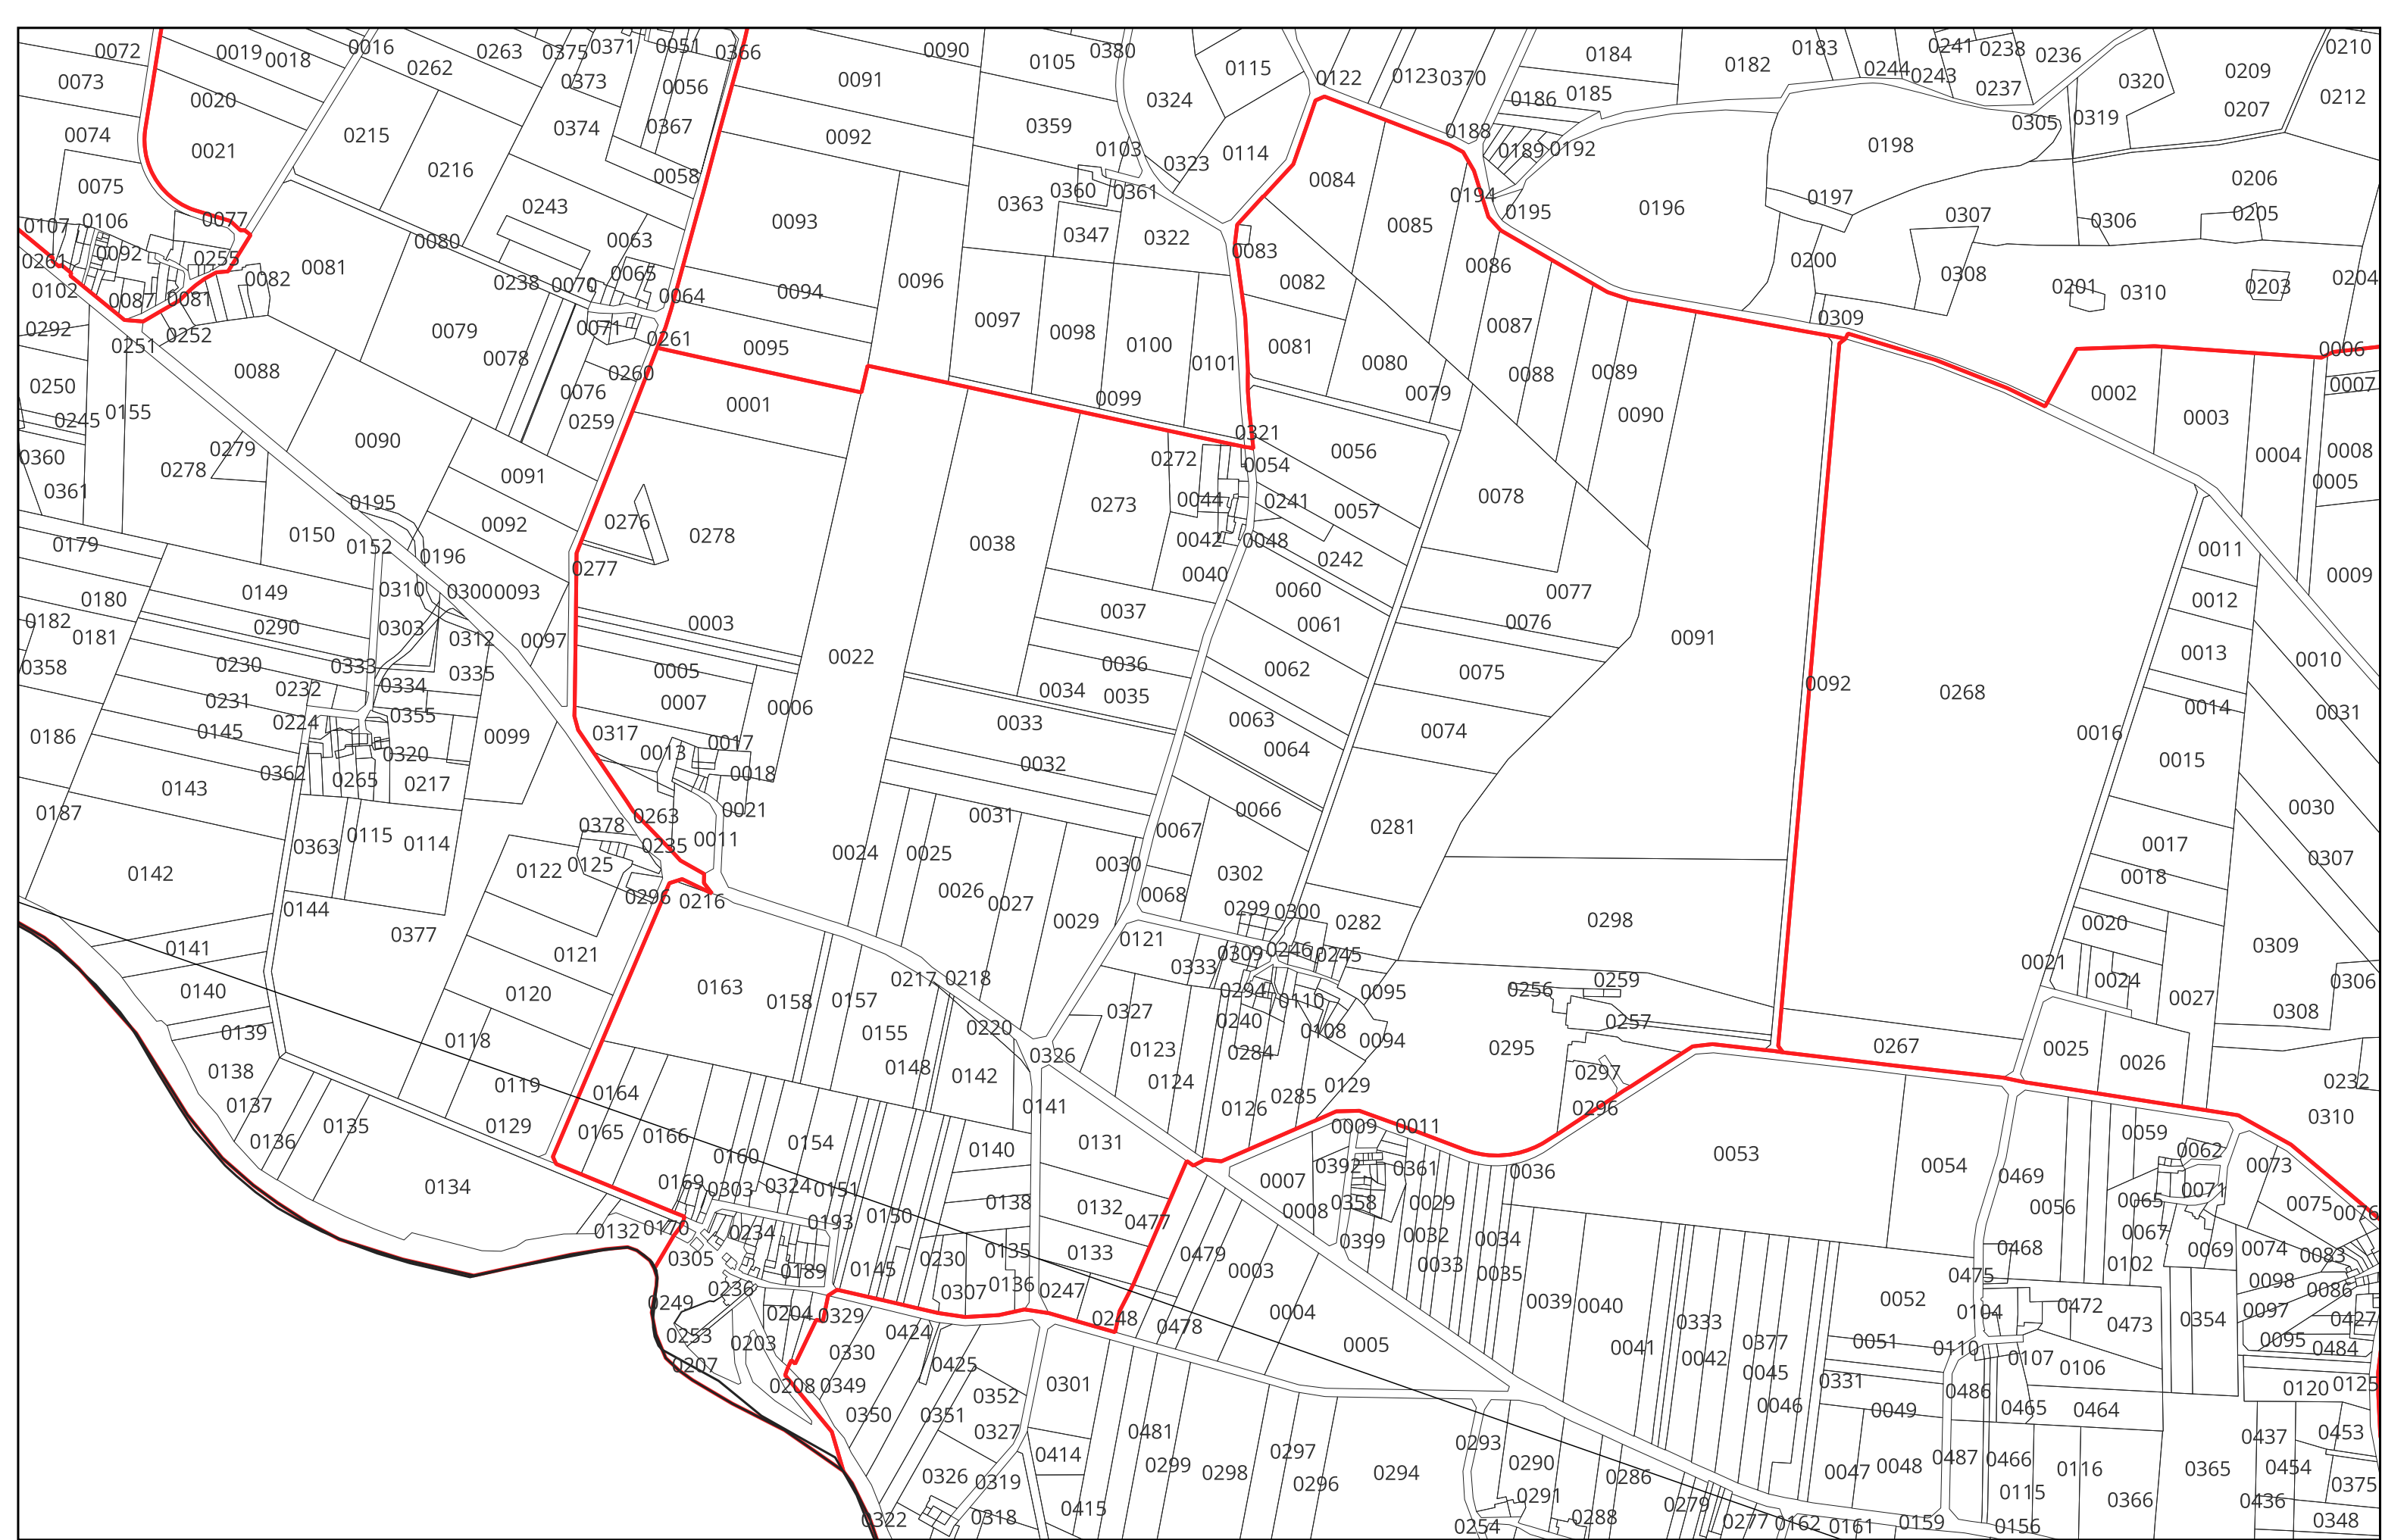

SAINT MARTIN SUR OUST section **ZP**

- Limites PERM Taranis
- Limites communales
- ▭ Sections cadastrales
- Parcelles cadastrales

SAINT MARTIN SUR OUST section **ZR**

0 100 200 m

- Limites PERM Taranis
- ▭ Limites communales
- ▭ Sections cadastrales
- ▭ Parcelles cadastrales