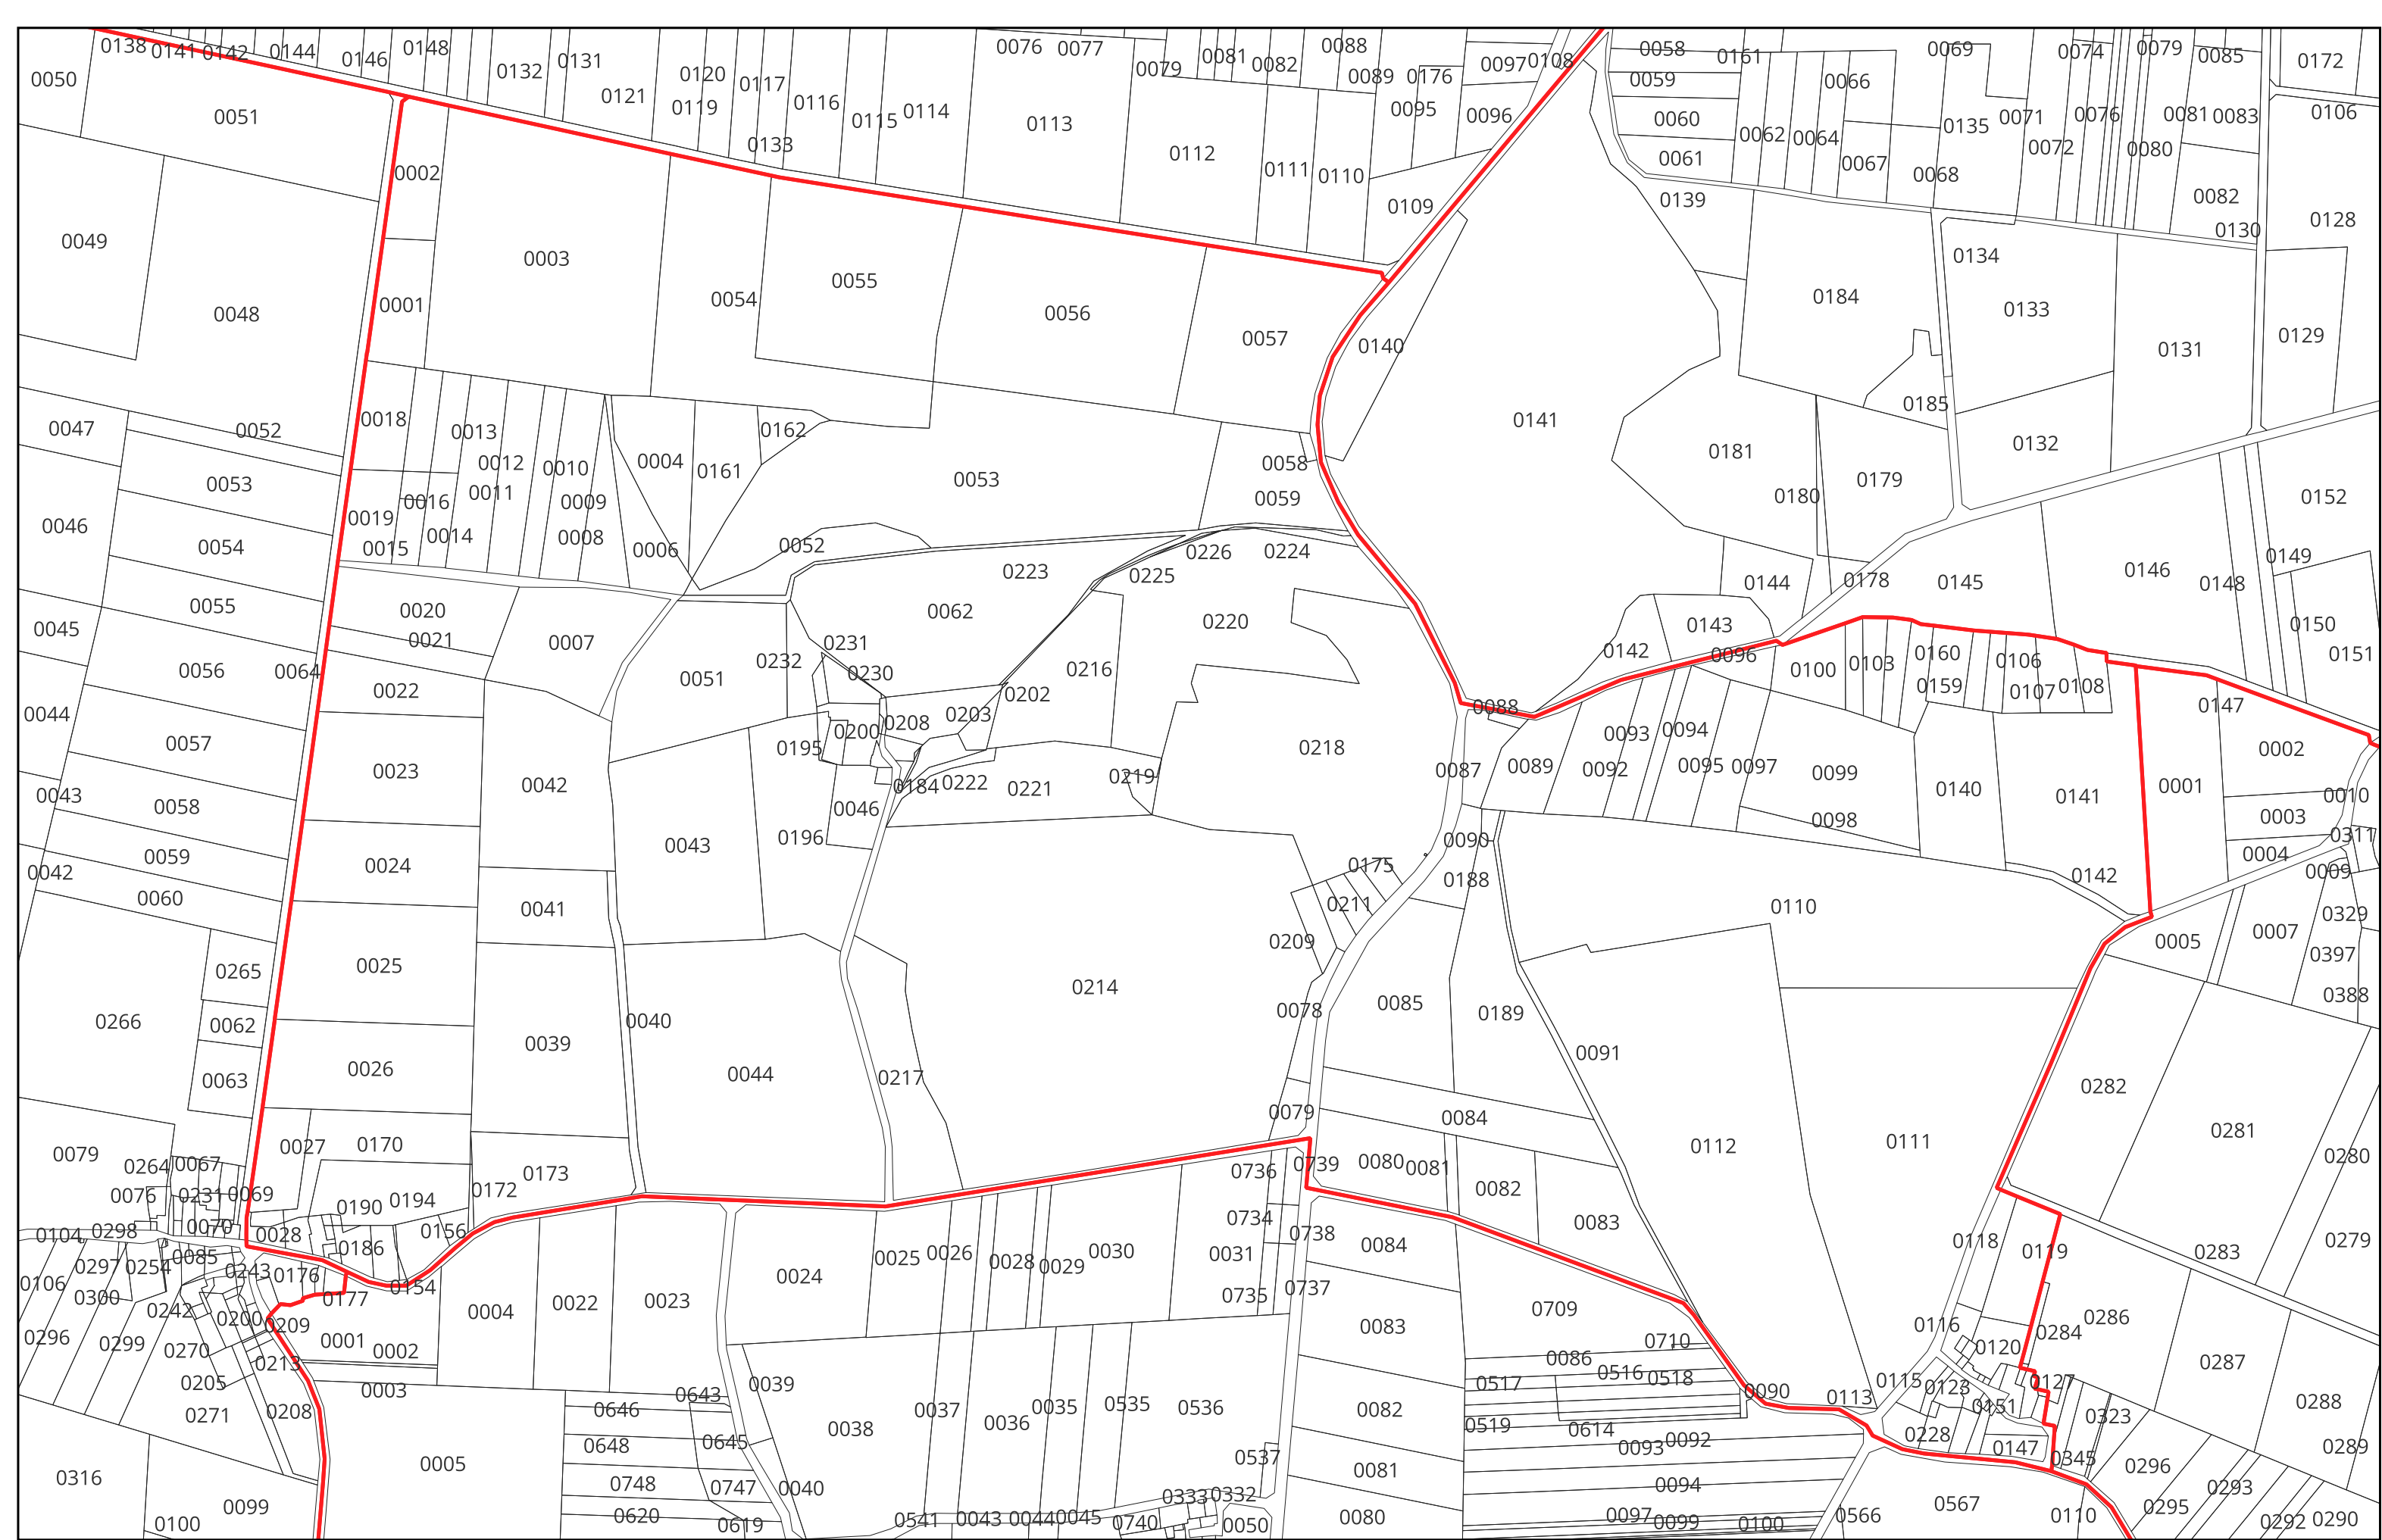

SAINT MARTIN SUR OUST section **ZW**

- Limites PERM Taranis
- Limites communales
- ▭ Sections cadastrales
- Parcelles cadastrales

SAINT MARTIN SUR OUST section **AC**

- Limites PERM Taranis
- Limites communales
- ▭ Sections cadastrales
- Parcelles cadastrales

SAINT MARTIN SUR OUST section **ZA**

- Limites PERM Taranis
- Limites communales
- ▭ Sections cadastrales
- Parcelles cadastrales

SAINT MARTIN SUR OUST section **ZB**

- Lignes PERM Taranis
- Lignes communales
- ▭ Sections cadastrales
- Parcelles cadastrales

SAINT MARTIN SUR OUST section **ZN**

- Limites PERM Taranis
- Limites communales
- ▭ Sections cadastrales
- Parcelles cadastrales

SAINT MARTIN SUR OUST section **ZO**

- Limites PERM Taranis
- Limites communales
- ▭ Sections cadastrales
- Parcelles cadastrales

SAINT MARTIN SUR OUST section **ZP**

- Limites PERM Taranis
- Limites communales
- ▭ Sections cadastrales
- Parcelles cadastrales

SAINT MARTIN SUR OUST section **ZR**

0 100 200 m

- Limites PERM Taranis
- ▭ Limites communales
- ▭ Sections cadastrales
- ▭ Parcelles cadastrales