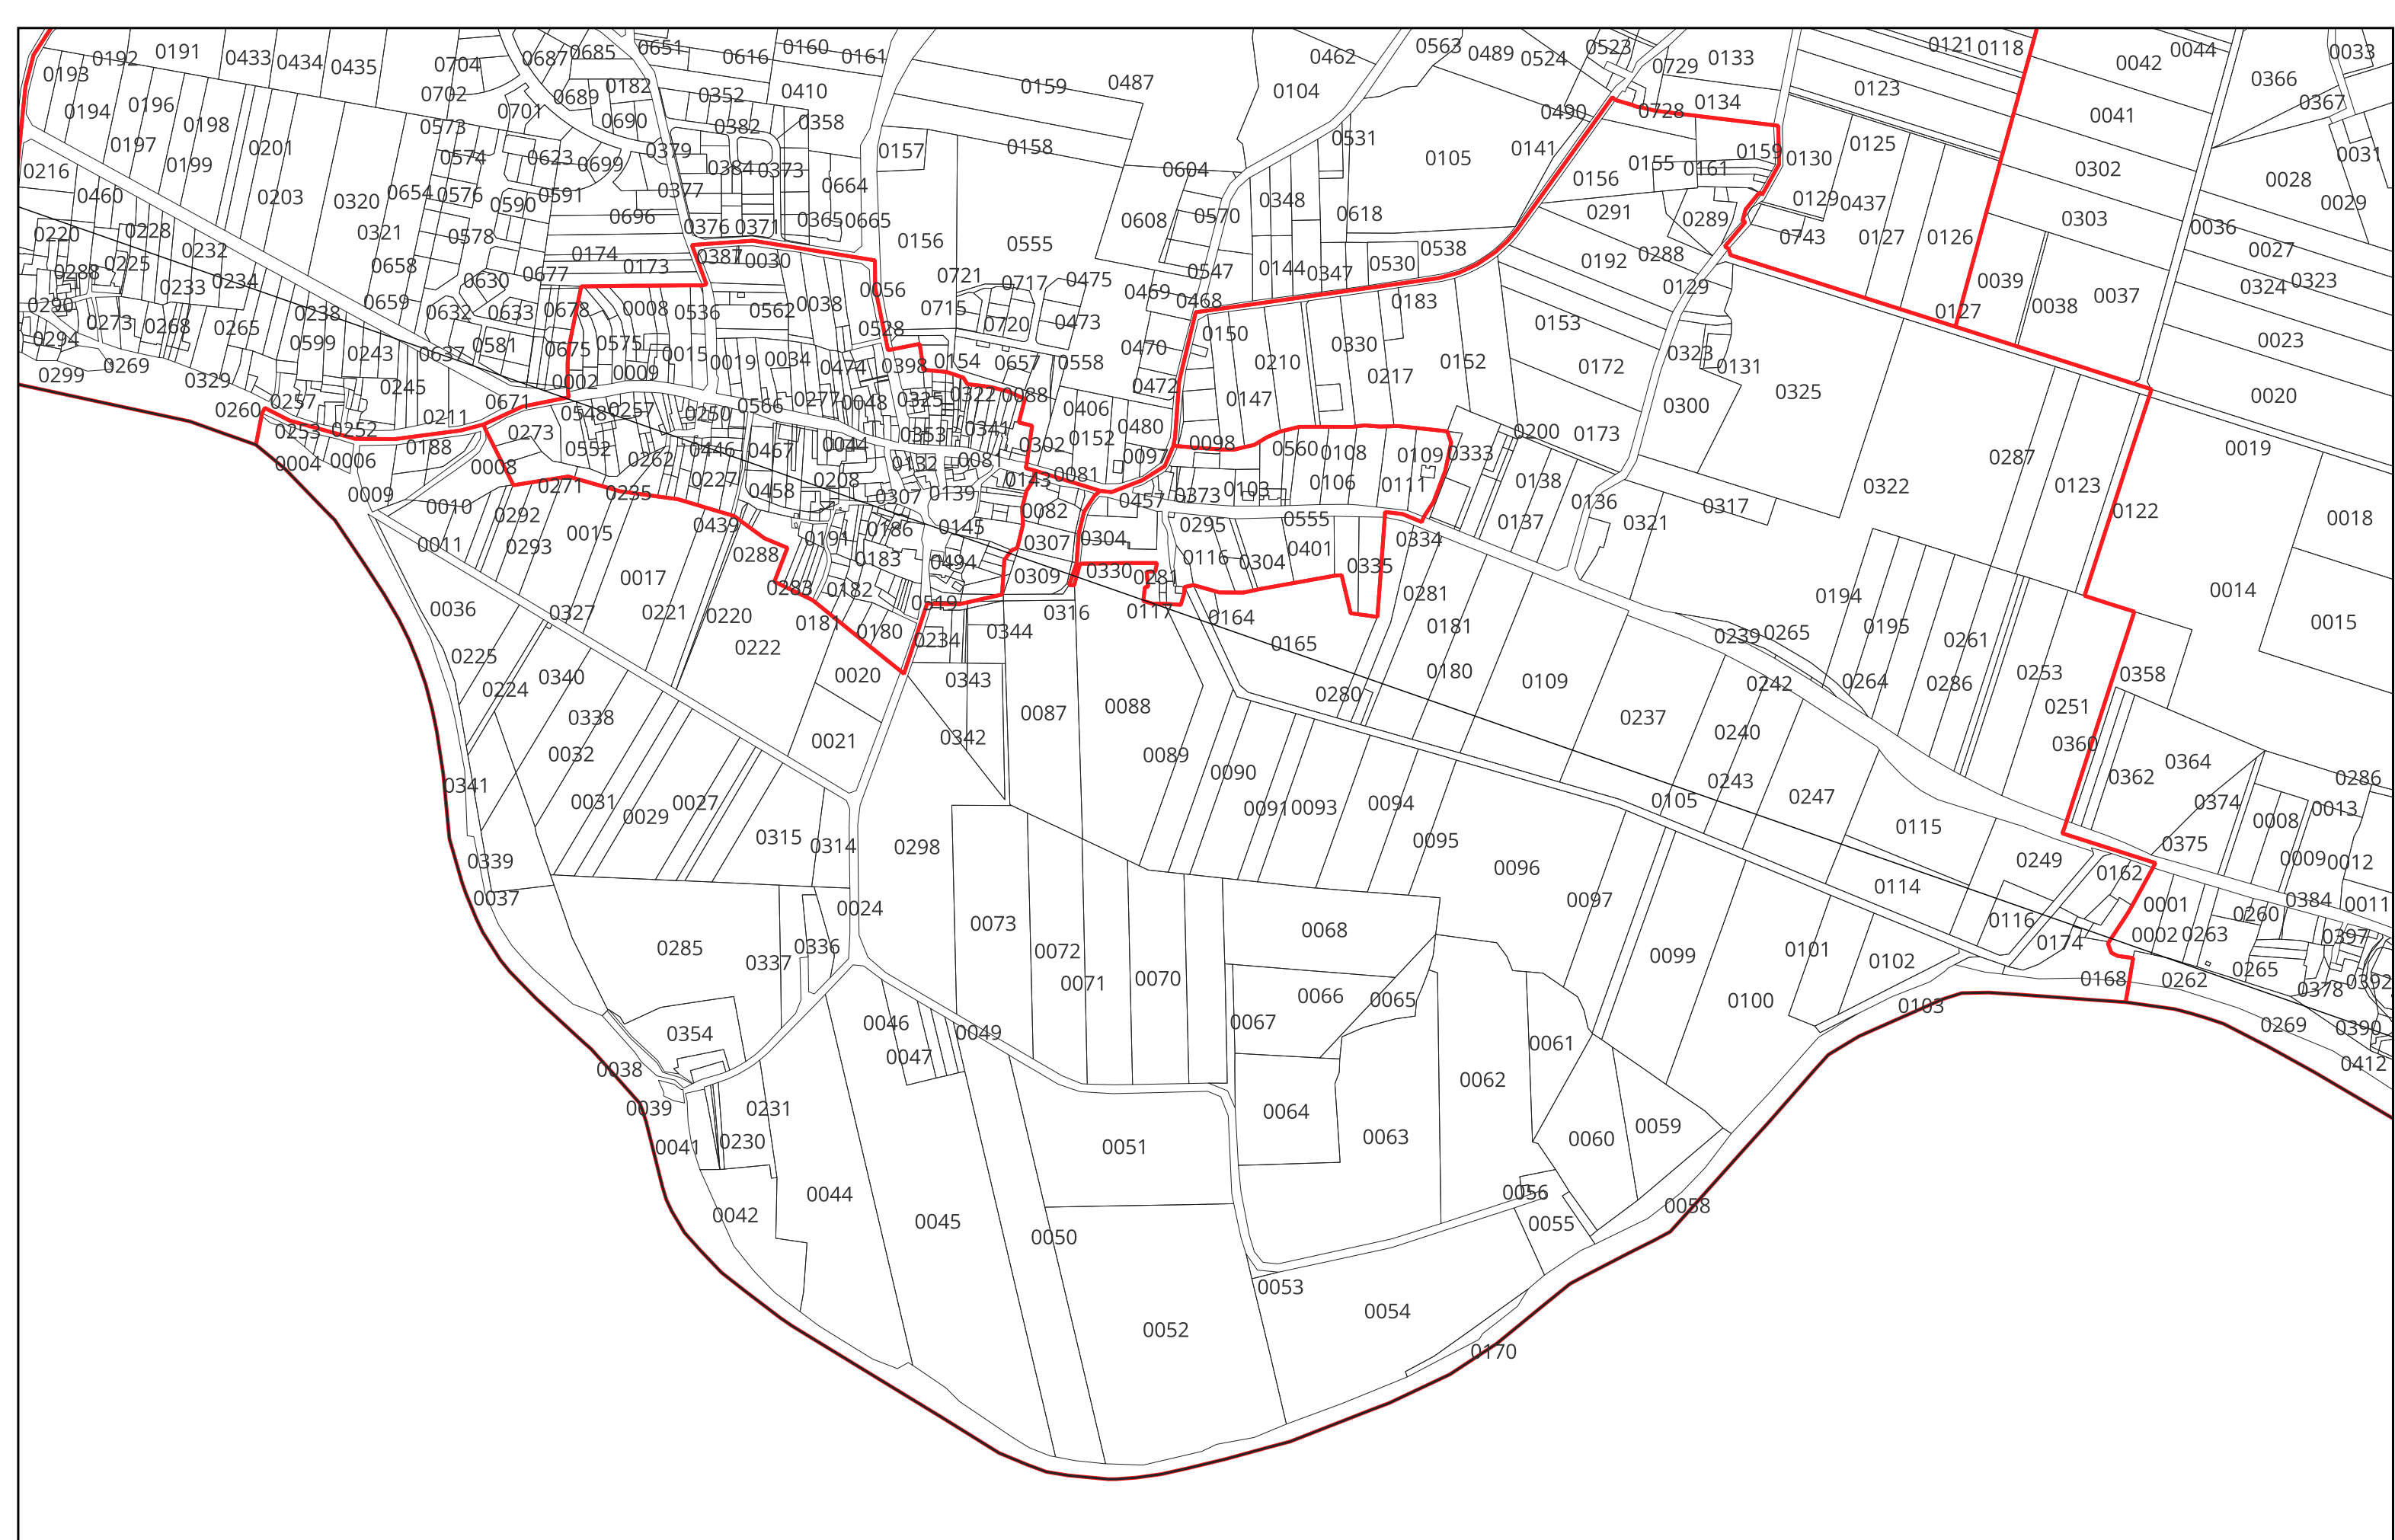

SAINT MARTIN SUR OUST section **ZW**

- Limites PERM Taranis
- Limites communales
- ▭ Sections cadastrales
- Parcelles cadastrales

SAINT MARTIN SUR OUST section **AC**

- Limites PERM Taranis
- Limites communales
- ▭ Sections cadastrales
- Parcelles cadastrales

SAINT MARTIN SUR OUST section **ZI**

- Limites PERM Taranis
- ▭ Limites communales
- ▭ Sections cadastrales
- ▭ Parcelles cadastrales

SAINT MARTIN SUR OUST section **ZM**

- Limites PERM Taranis
- Limites communales
- ▭ Sections cadastrales
- Parcelles cadastrales