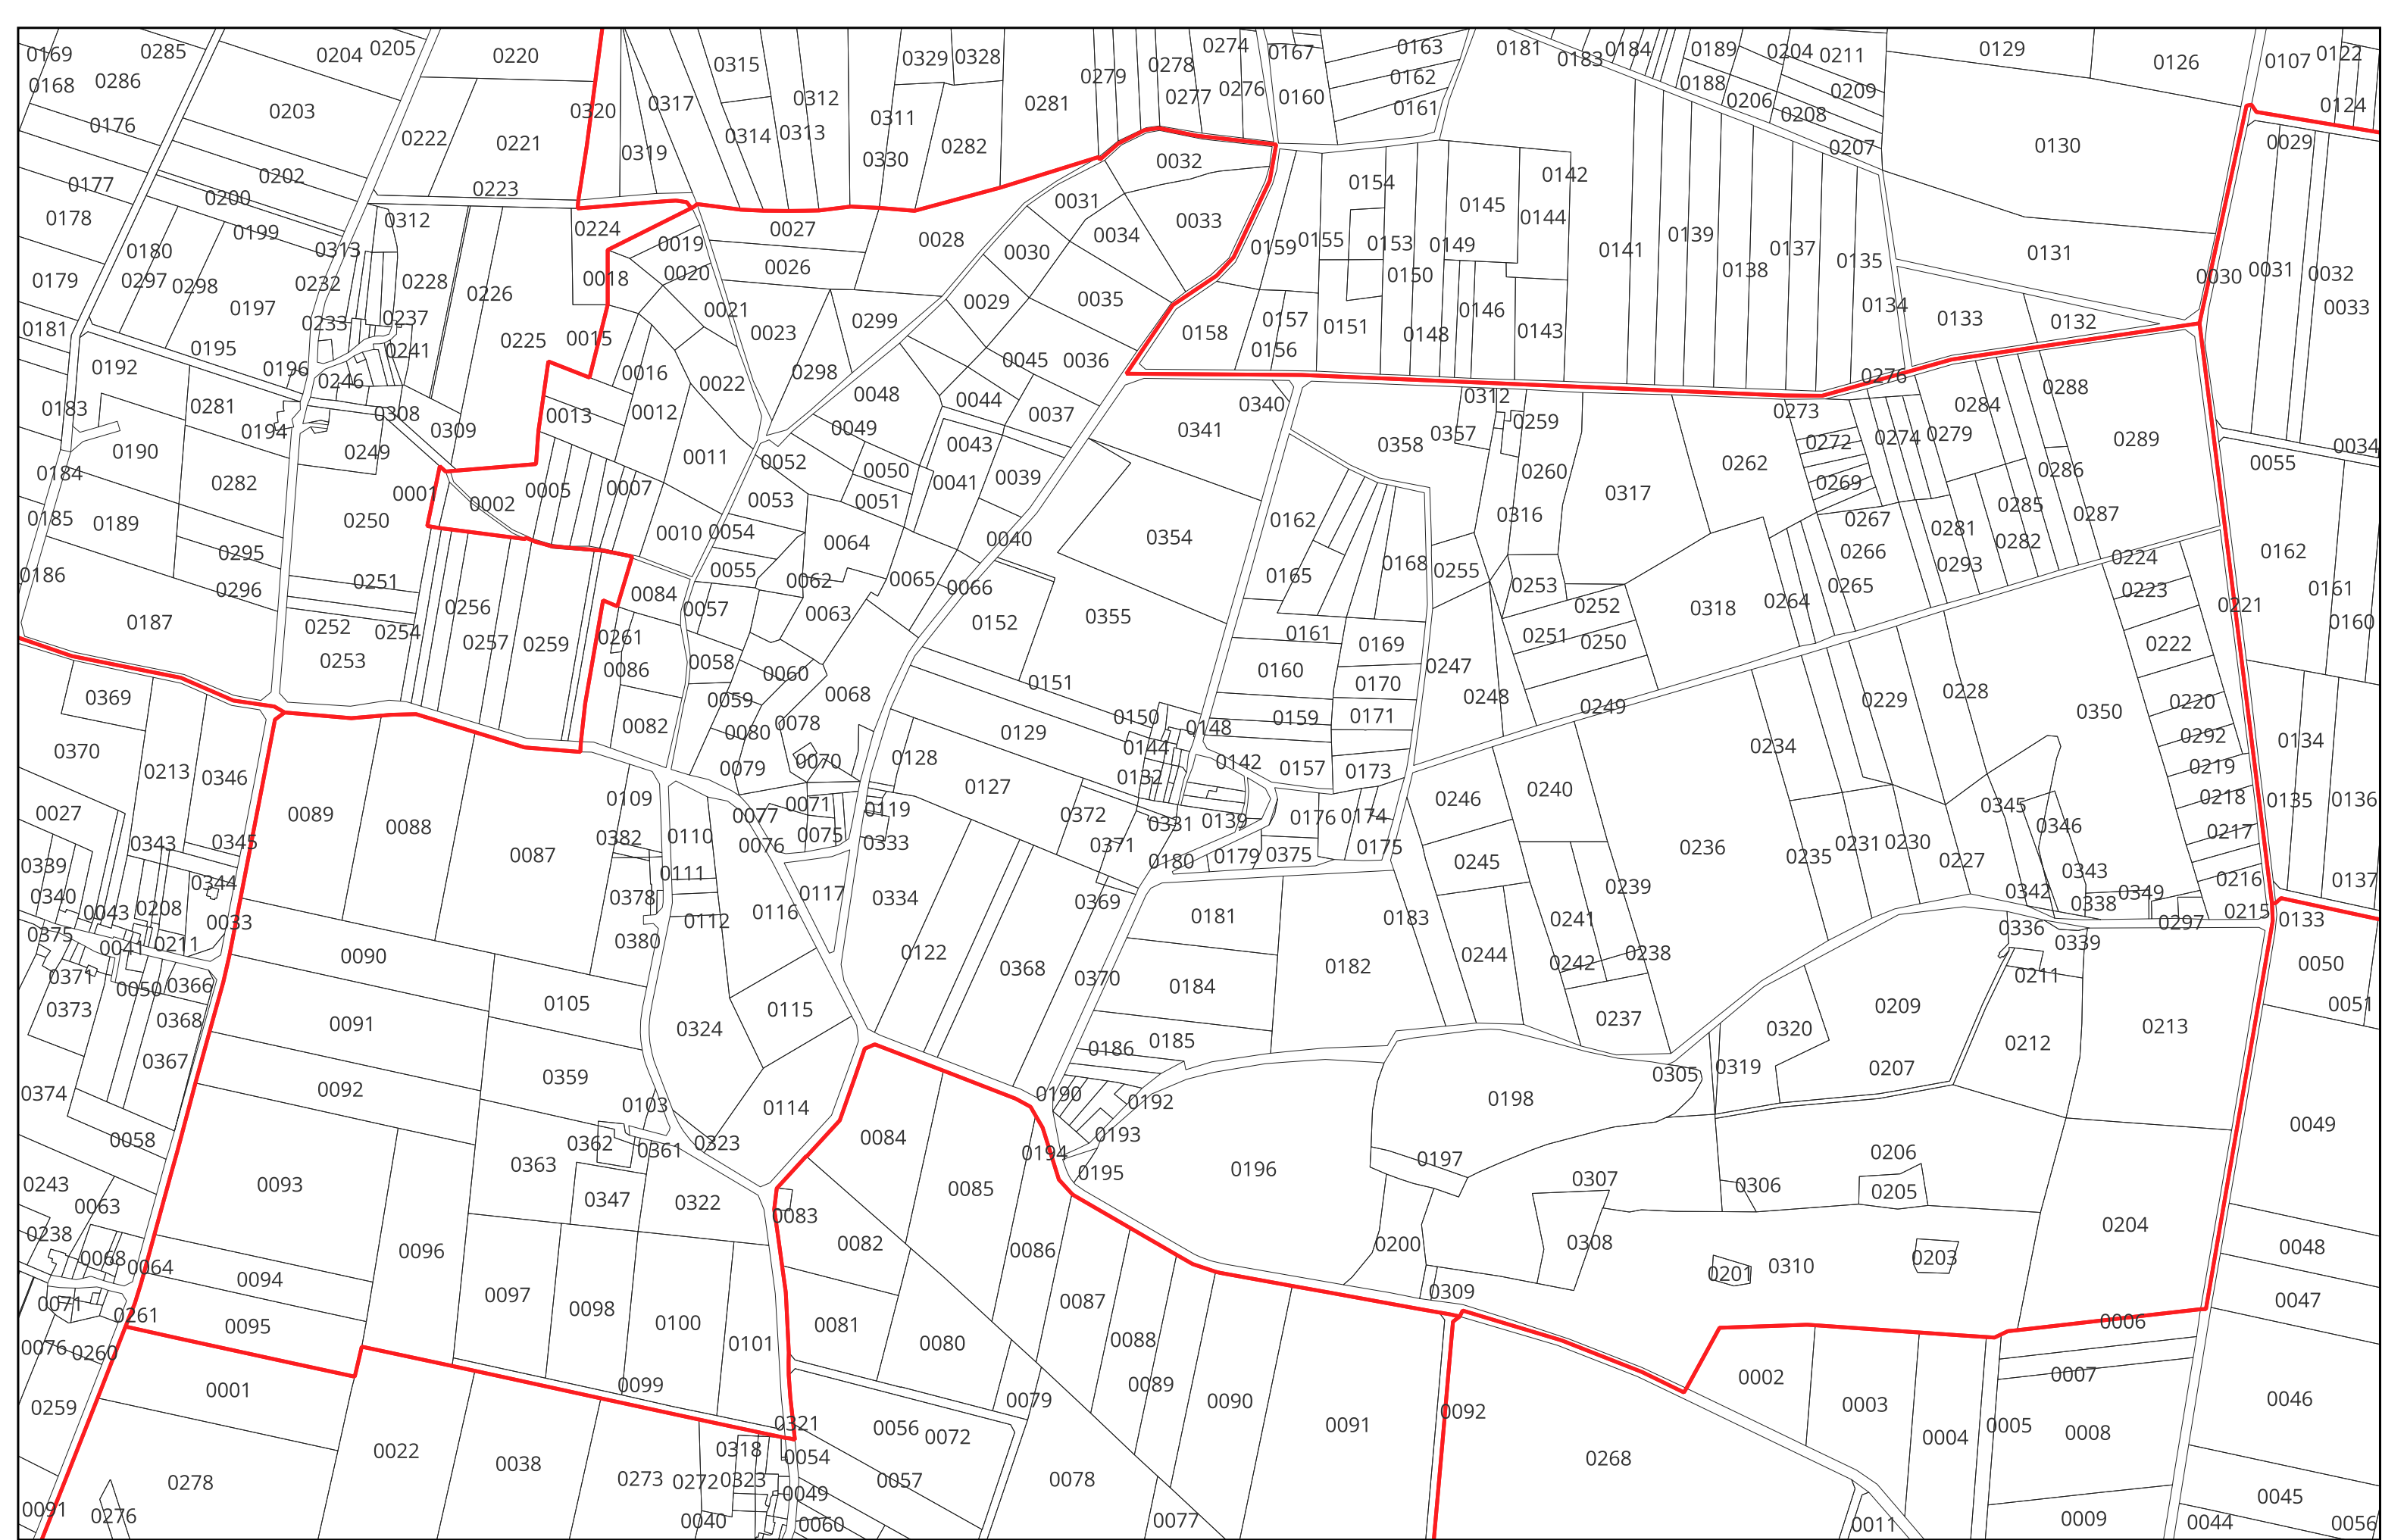

- Limites PERM Taranis
- ▭ Limites communales
- ▭ Sections cadastrales
- ▭ Parcelles cadastrales

SAINT MARTIN SUR OUST section **ZK**

- Limites PERM Taranis
- Limites communales
- ▭ Sections cadastrales
- Parcelles cadastrales

SAINT MARTIN SUR OUST section **ZW**

- Limites PERM Taranis
- Limites communales
- ▭ Sections cadastrales
- Parcelles cadastrales

SAINT MARTIN SUR OUST section **AC**

- Limites PERM Taranis
- Limites communales
- ▭ Sections cadastrales
- Parcelles cadastrales

SAINT MARTIN SUR OUST section **ZA**

- Limites PERM Taranis
- Limites communales
- ▭ Sections cadastrales
- Parcelles cadastrales

SAINT MARTIN SUR OUST section **ZB**

- Lignes PERM Taranis
- Lignes communales
- ▭ Sections cadastrales
- Parcelles cadastrales

SAINT MARTIN SUR OUST section **ZC**

- Limites PERM Taranis
- Limites communales
- ▭ Sections cadastrales
- Parcelles cadastrales

SAINT MARTIN SUR OUST section **ZD**

- Limites PERM Taranis
- Limites communales
- ▭ Sections cadastrales
- Parcelles cadastrales