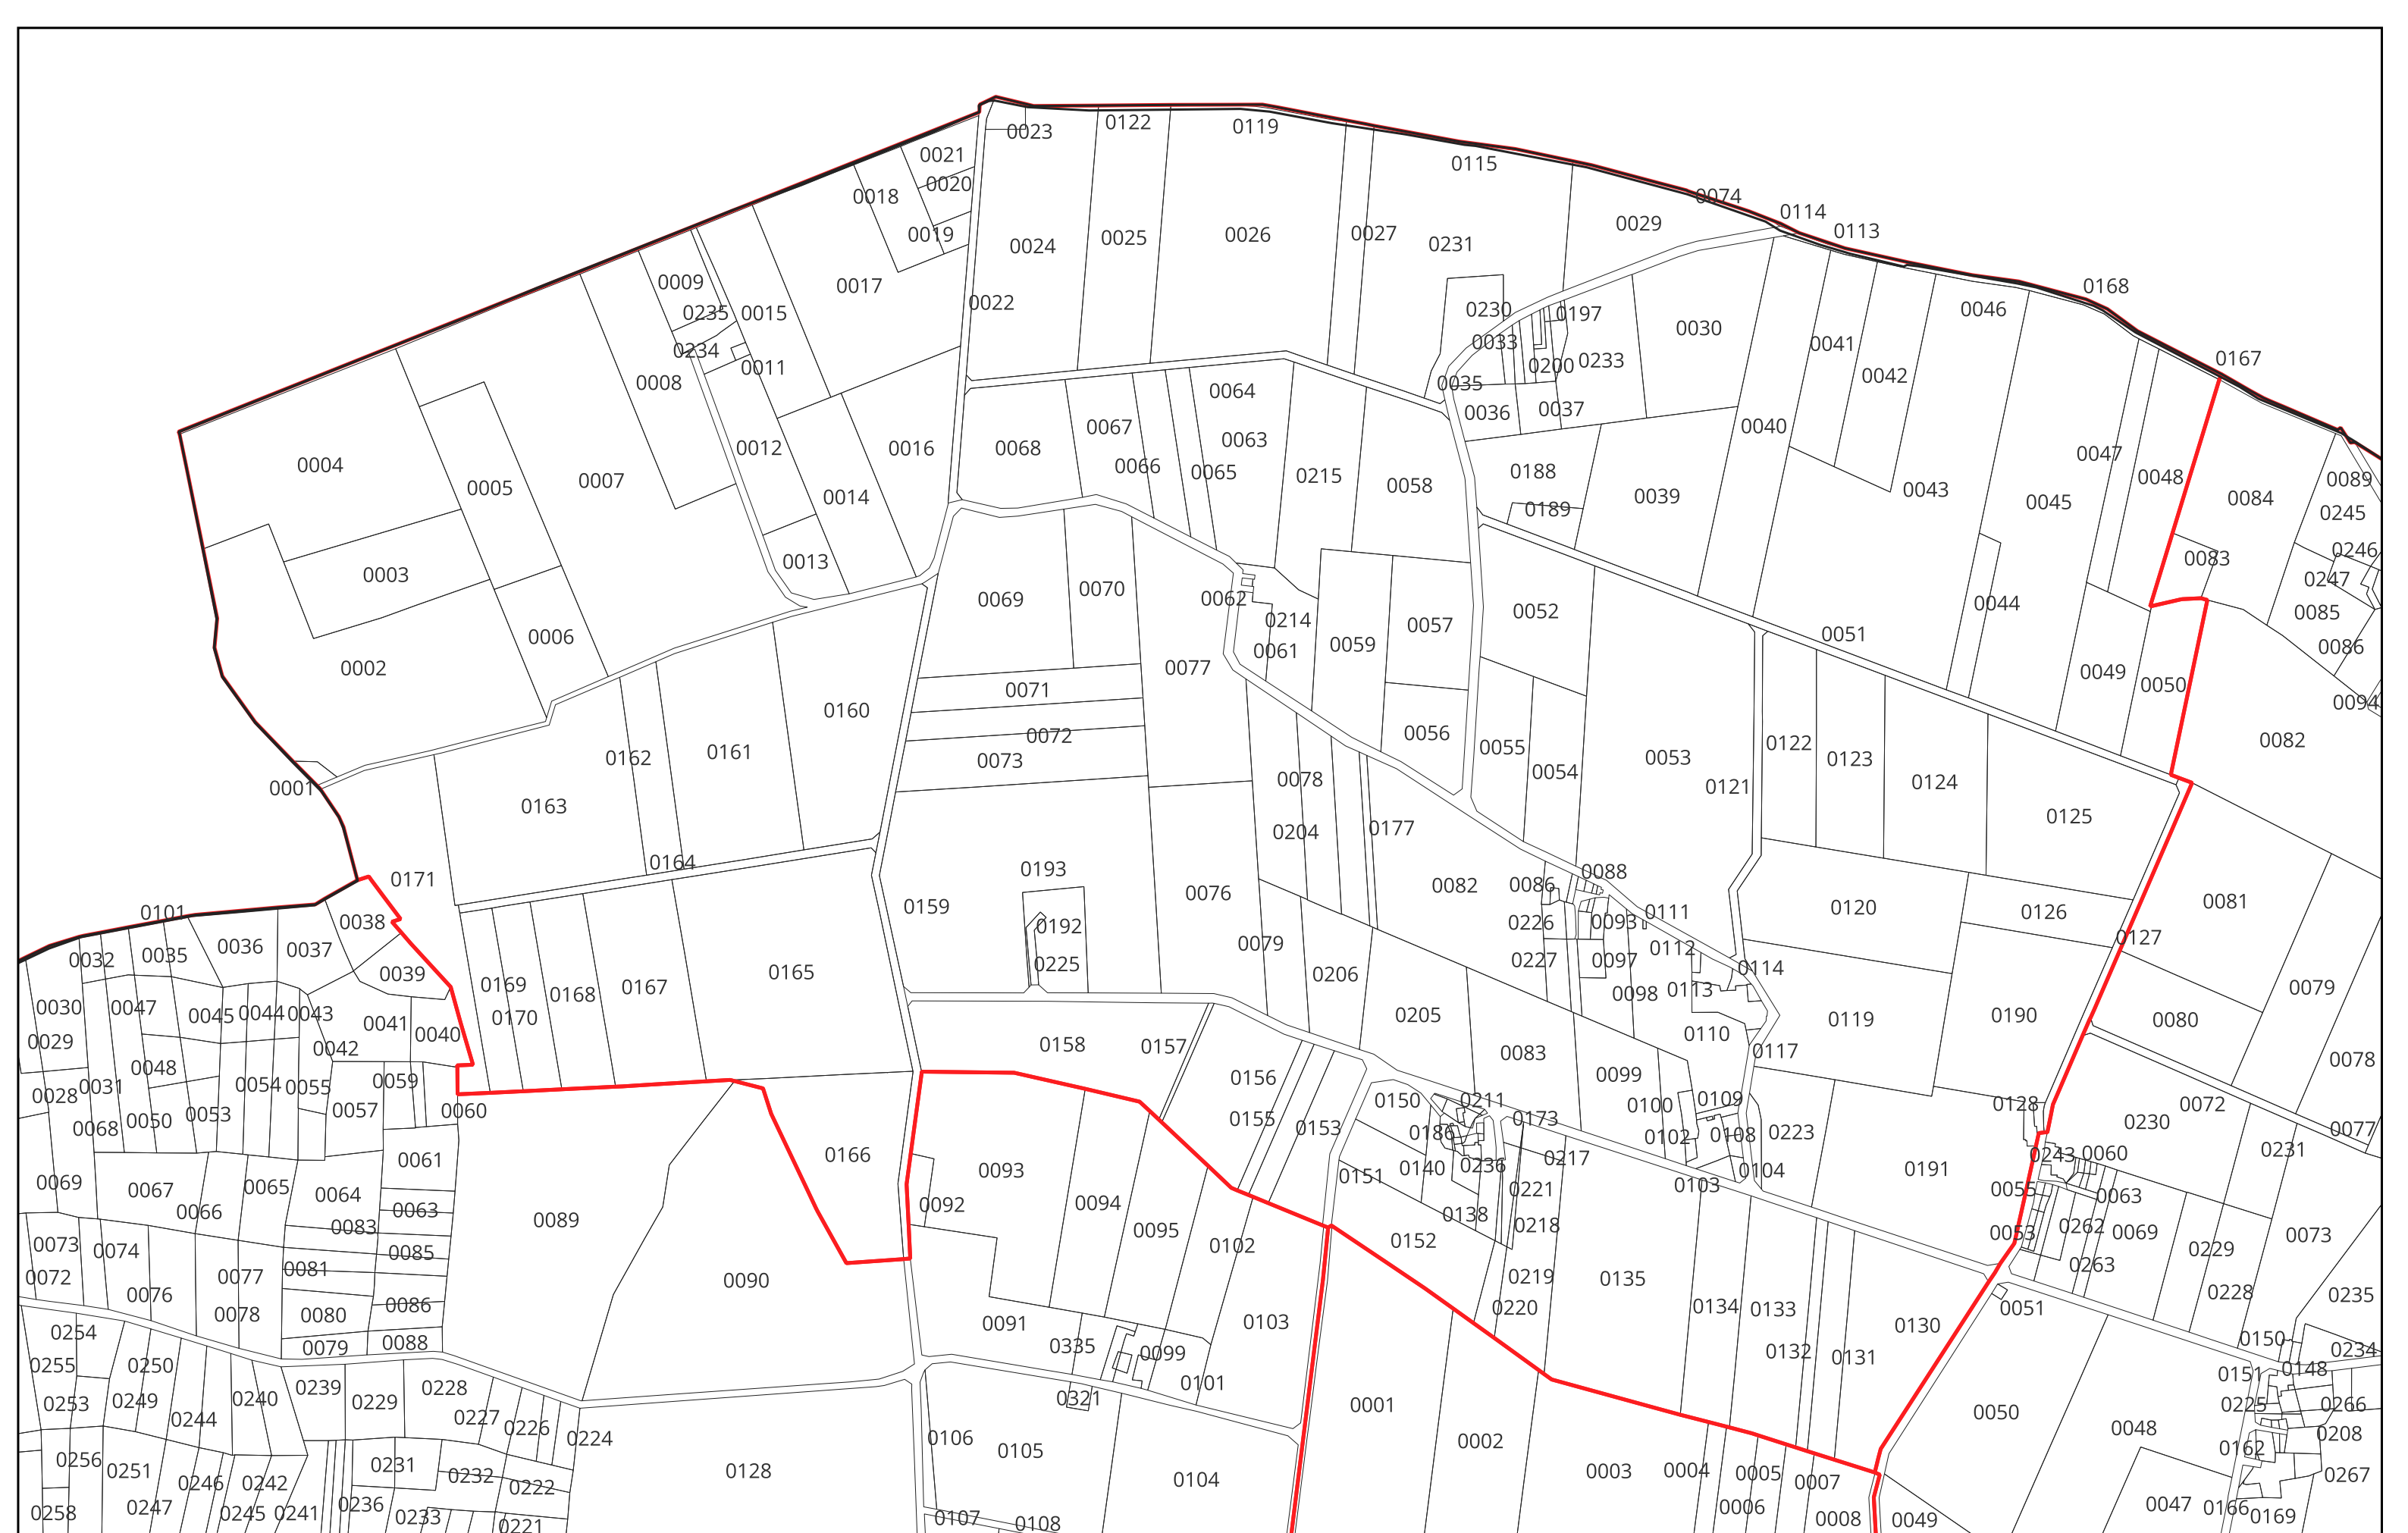

SAINT MARTIN SUR OUST section **ZW**

- Limites PERM Taranis
- Limites communales
- ▭ Sections cadastrales
- Parcelles cadastrales

SAINT MARTIN SUR OUST section **AC**

- Limites PERM Taranis
- Limites communales
- ▭ Sections cadastrales
- Parcelles cadastrales

SAINT MARTIN SUR OUST section **ZA**

- Limites PERM Taranis
- Limites communales
- ▭ Sections cadastrales
- Parcelles cadastrales

SAINT MARTIN SUR OUST section **ZB**

- Lignes PERM Taranis
- Lignes communales
- ▭ Sections cadastrales
- Parcelles cadastrales

SAINT MARTIN SUR OUST section **ZC**

- Limites PERM Taranis
- Limites communales
- ▭ Sections cadastrales
- Parcelles cadastrales

SAINT MARTIN SUR OUST section **ZD**

- Limites PERM Taranis
- Limites communales
- ▭ Sections cadastrales
- Parcelles cadastrales

SAINT MARTIN SUR OUST section **ZE**

- Limites PERM Taranis
- Limites communales
- ▭ Sections cadastrales
- Parcelles cadastrales

SAINT MARTIN SUR OUST section **ZH**

- Limites PERM Taranis
- Limites communales
- ▭ Sections cadastrales
- Parcelles cadastrales