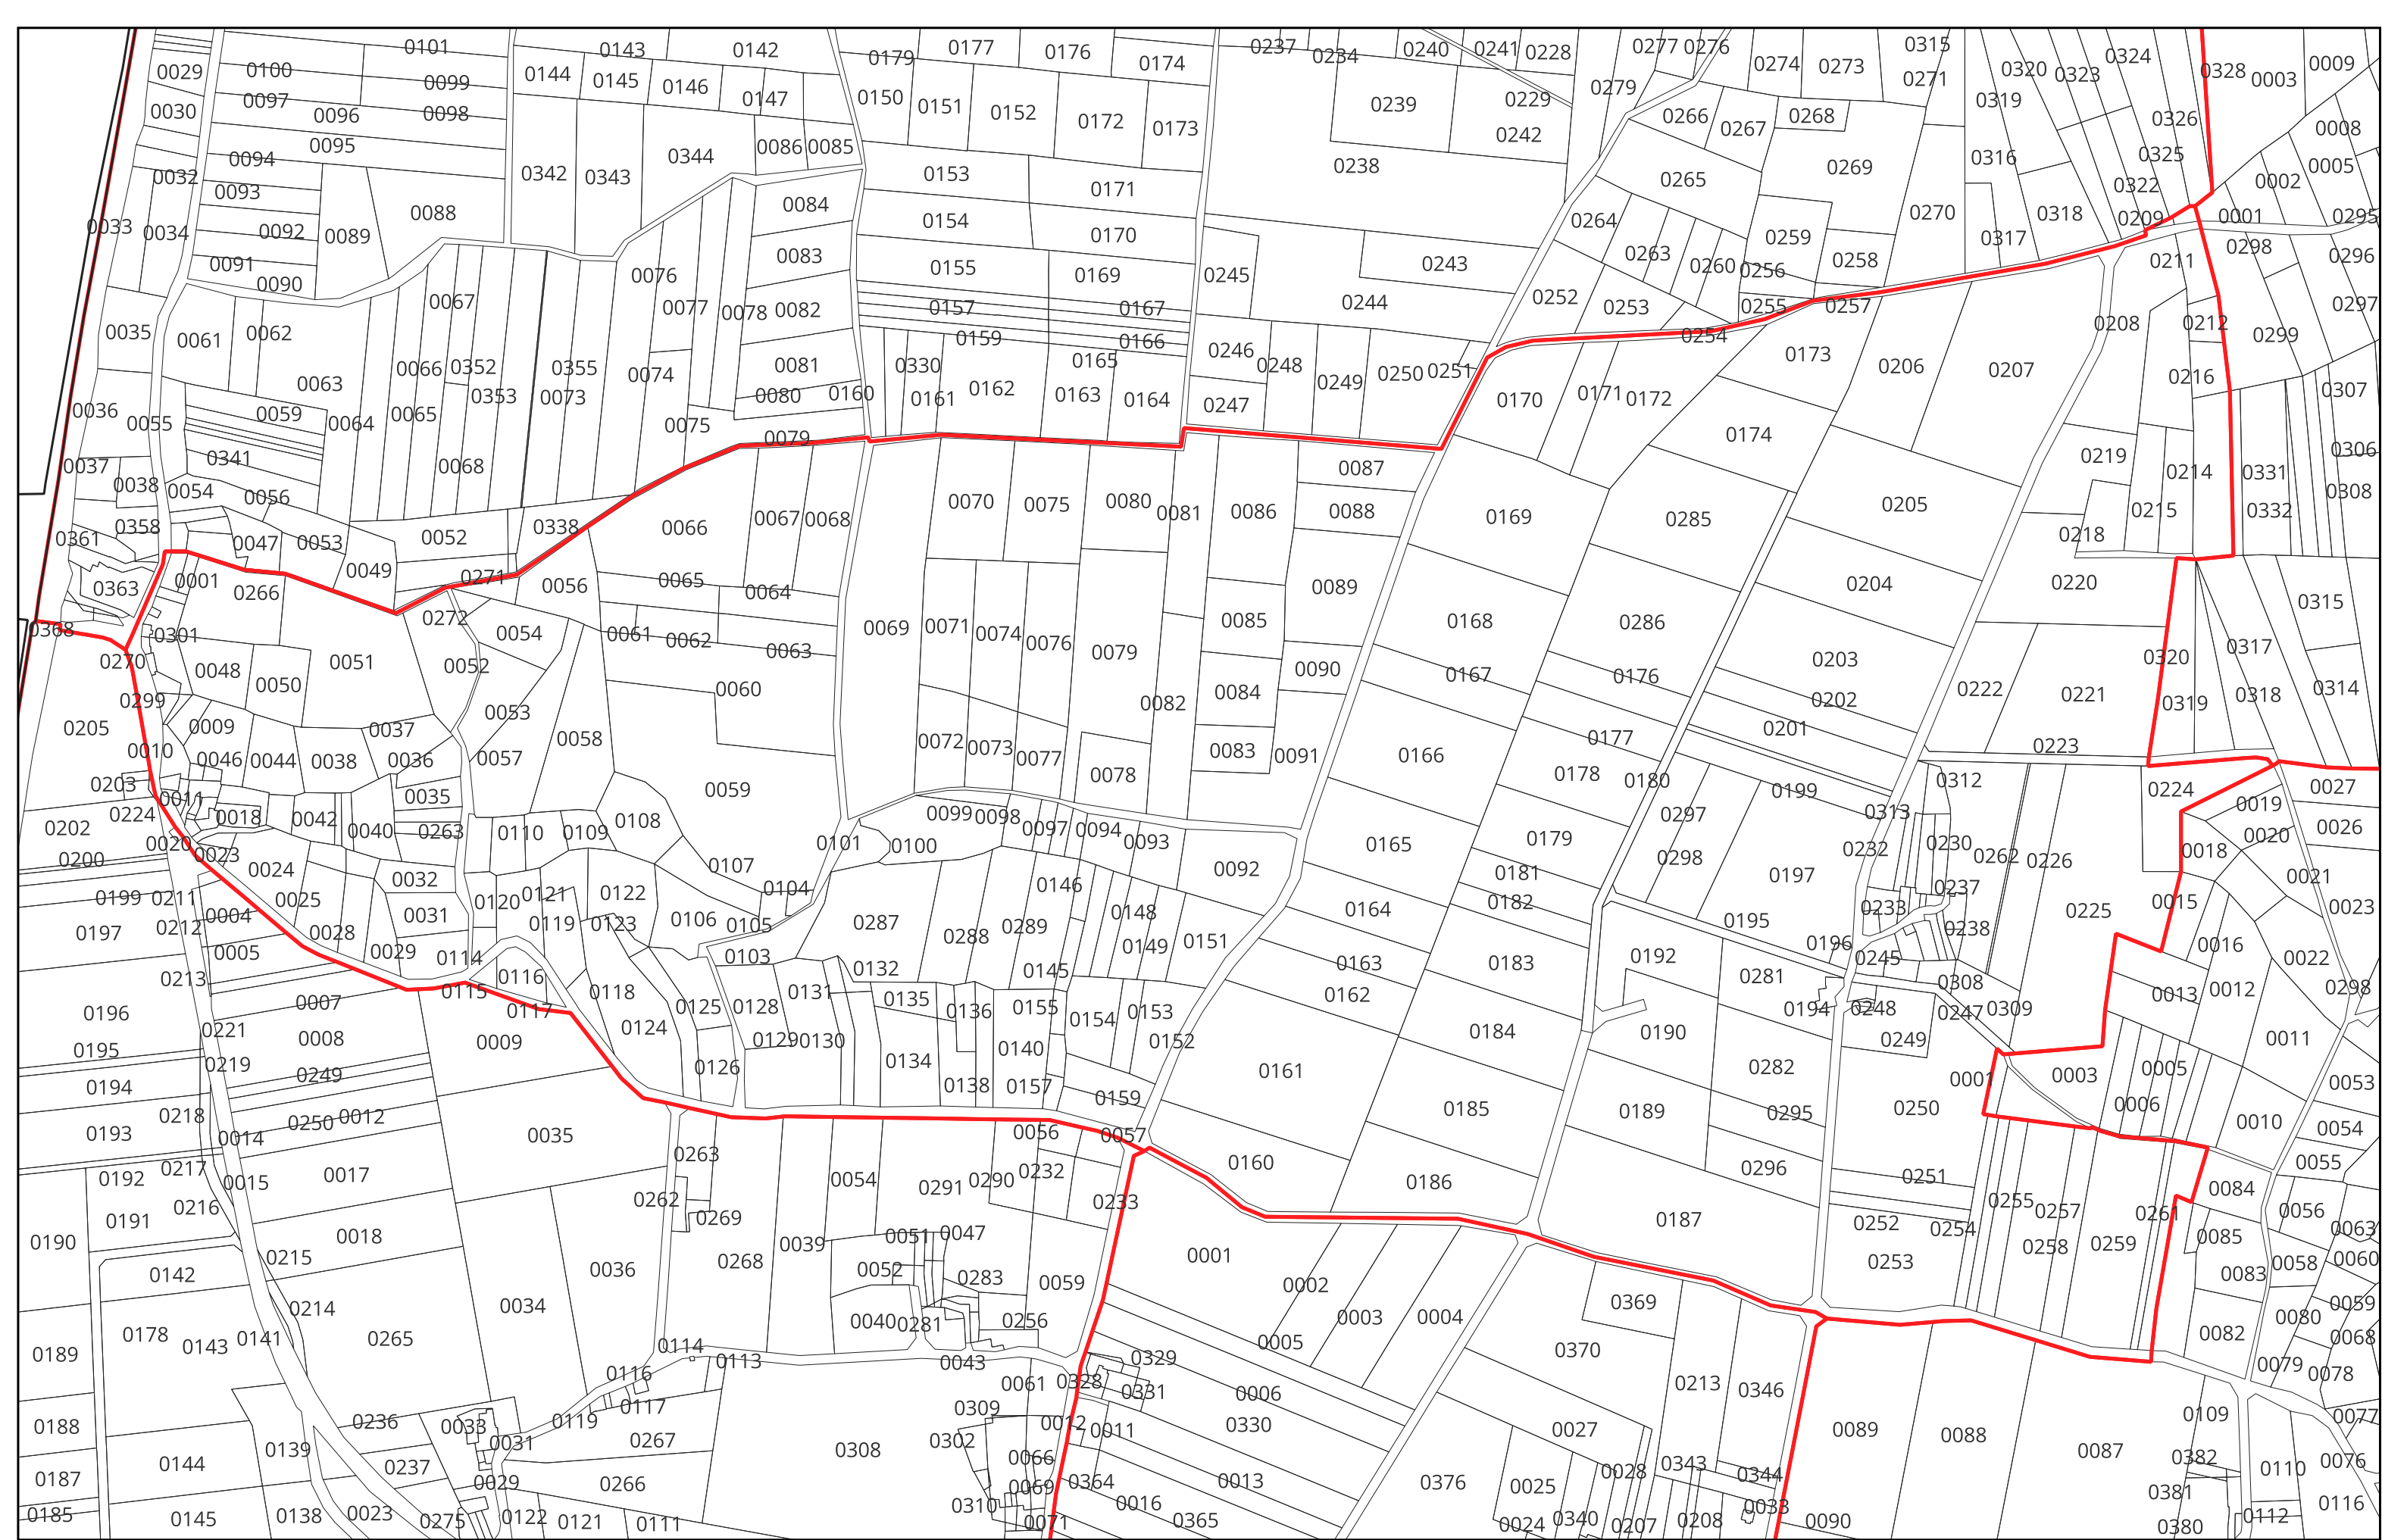

- Limites PERM Taranis
- ▭ Limites communales
- ▭ Sections cadastrales
- ▭ Parcelles cadastrales

SAINT MARTIN SUR OUST section **ZK**

- Limites PERM Taranis
- Limites communales
- ▭ Sections cadastrales
- Parcelles cadastrales

SAINT MARTIN SUR OUST section **ZW**

- Limites PERM Taranis
- Limites communales
- ▭ Sections cadastrales
- Parcelles cadastrales

SAINT MARTIN SUR OUST section **AC**

- Limites PERM Taranis
- Limites communales
- ▭ Sections cadastrales
- Parcelles cadastrales

SAINT MARTIN SUR OUST section **ZA**

- Limites PERM Taranis
- Limites communales
- ▭ Sections cadastrales
- Parcelles cadastrales

SAINT MARTIN SUR OUST section **ZB**

- Lignes PERM Taranis
- Lignes communales
- ▭ Sections cadastrales
- Parcelles cadastrales

SAINT MARTIN SUR OUST section **ZC**

- Limites PERM Taranis
- Limites communales
- ▭ Sections cadastrales
- Parcelles cadastrales

SAINT MARTIN SUR OUST section **ZD**

- Limites PERM Taranis
- Limites communales
- ▭ Sections cadastrales
- Parcelles cadastrales