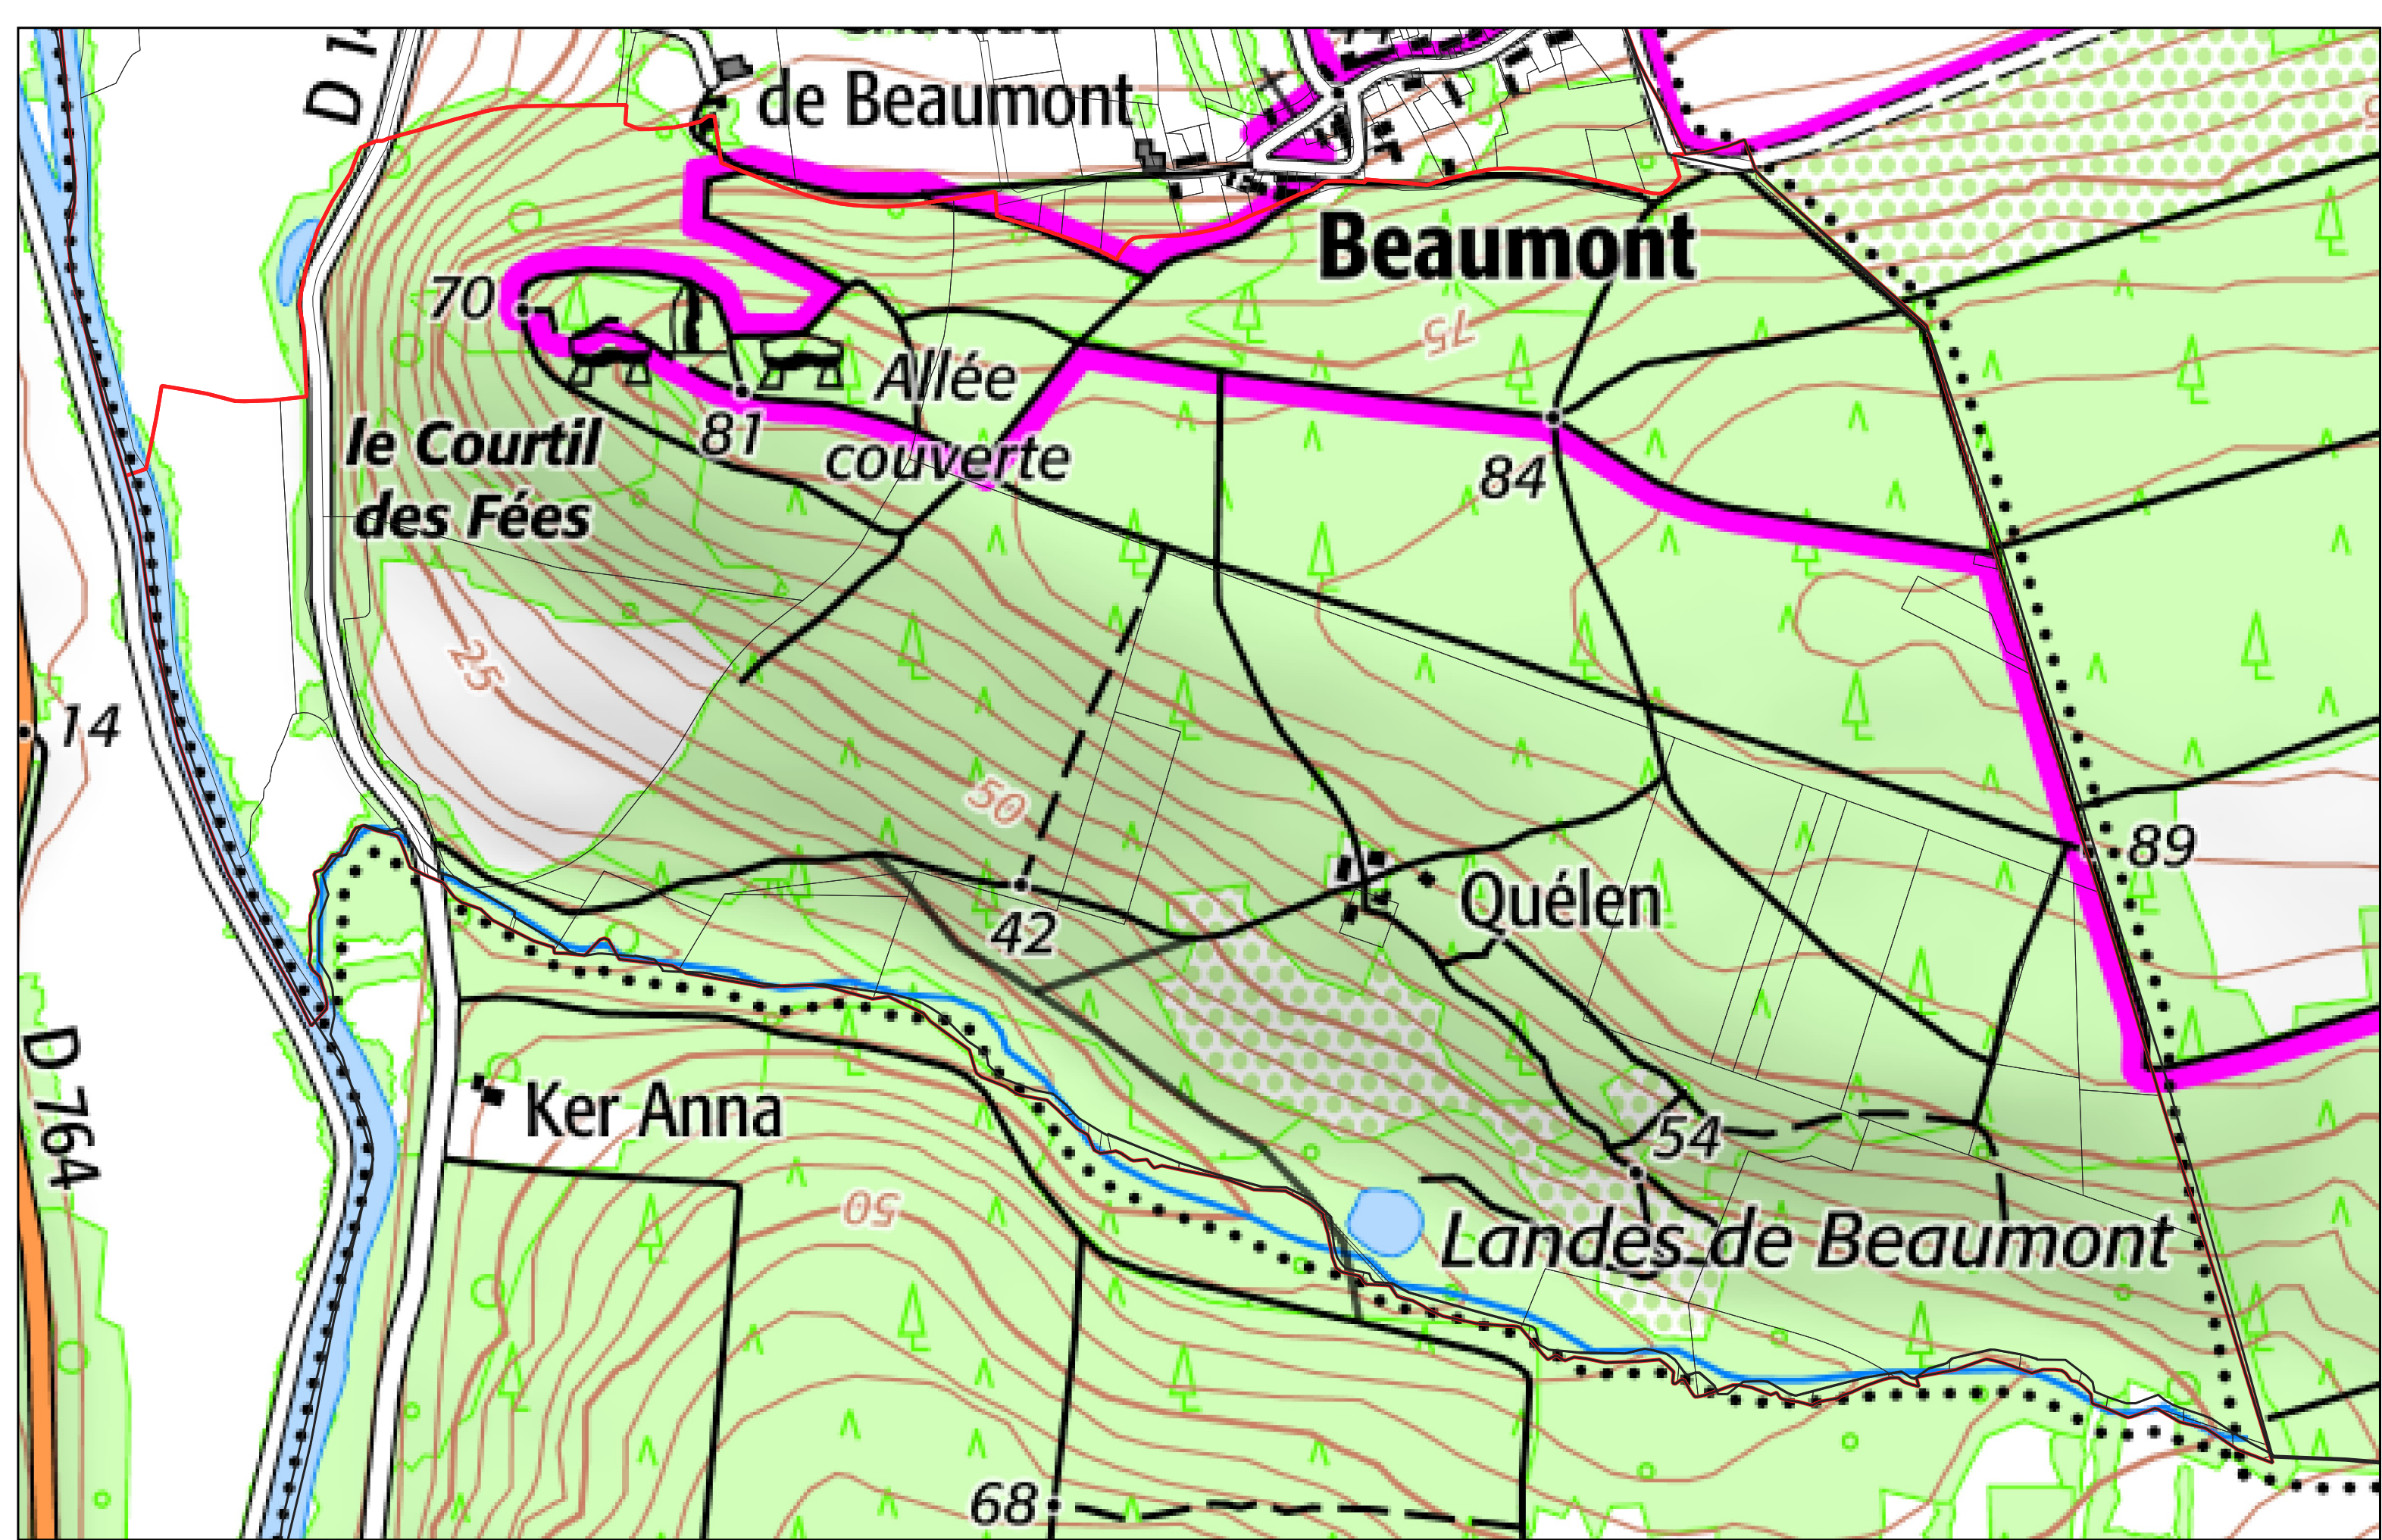

- Limites PERM Taranis
- Limites communales
- ▭ Sections cadastrales
- ▭ Parcelles cadastrales

SAINT LAURENT SUR OUST section **ZA**

- Limites PERM Taranis
- Limites communales
- ▭ Sections cadastrales
- Parcelles cadastrales

SAINT LAURENT SUR OUST section **ZB**

- Limites PERM Taranis
- Limites communales
- ▭ Sections cadastrales
- ▭ Parcelles cadastrales

SAINT LAURENT SUR OUST section **ZC**

- Limites PERM Taranis
- Limites communales
- ▭ Sections cadastrales
- Parcelles cadastrales

SAINT LAURENT SUR OUST section **0B**