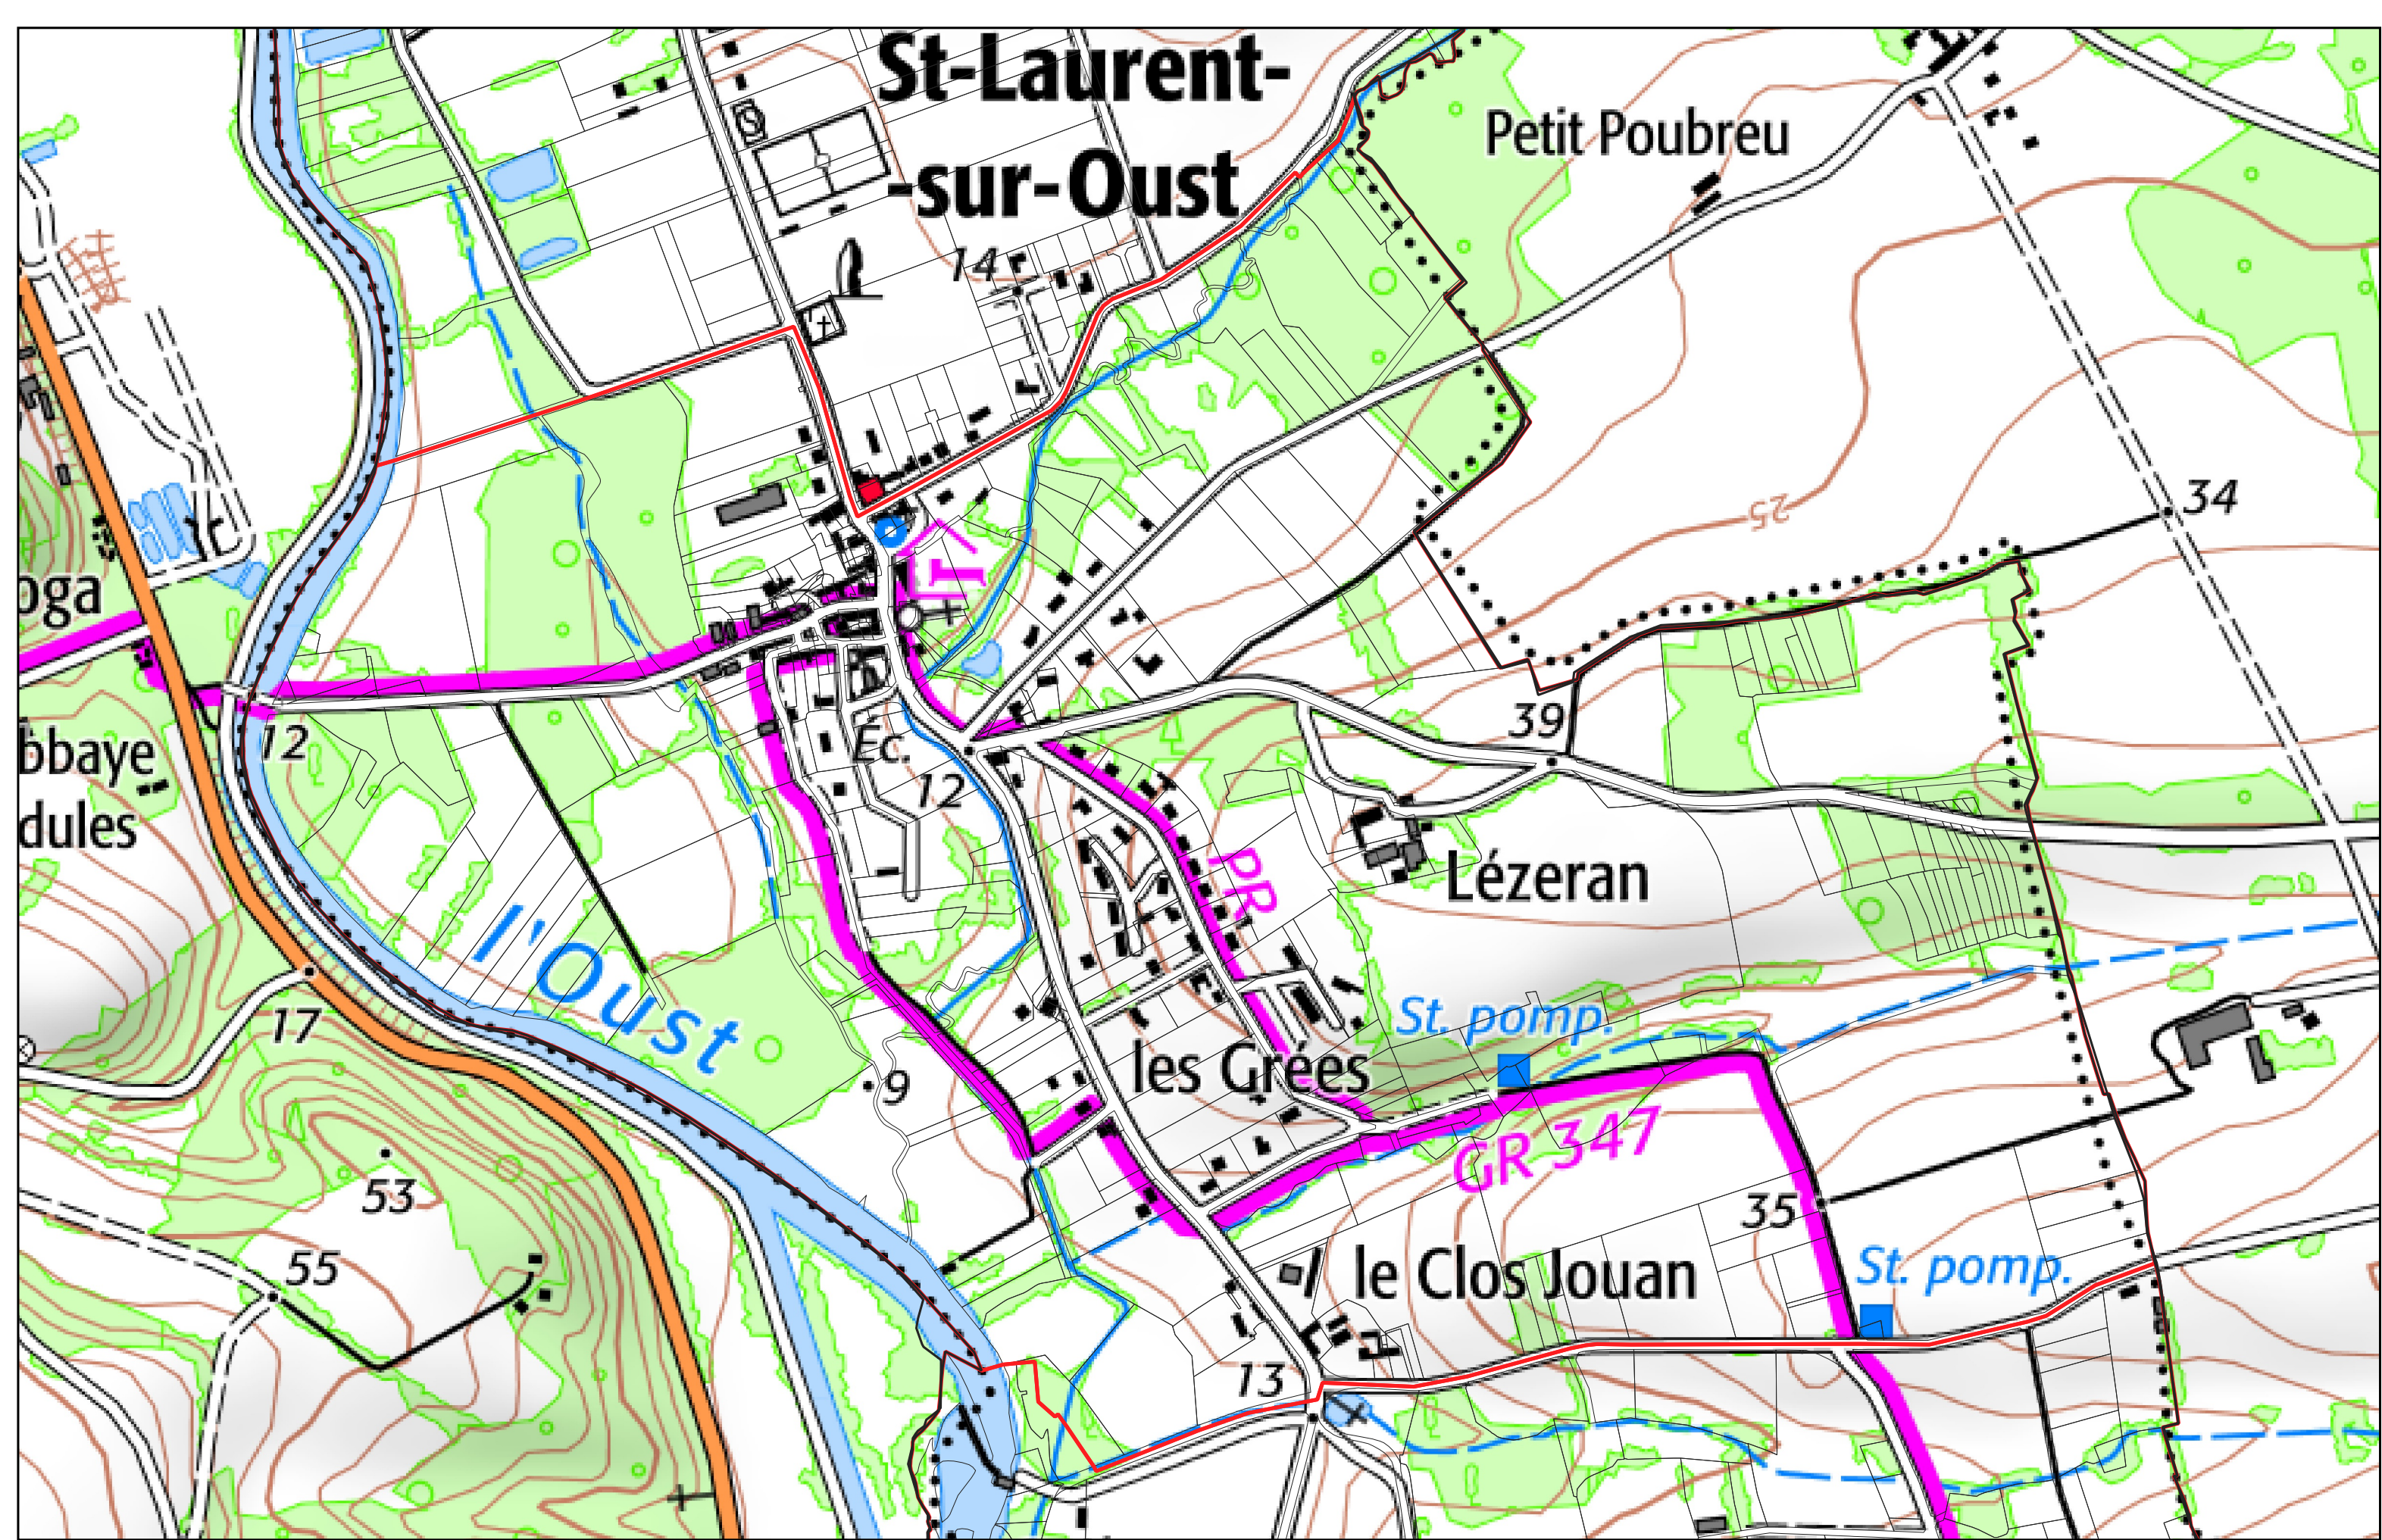

- Limites PERM Taranis
- Limites communales
- ▭ Sections cadastrales
- ▭ Parcelles cadastrales

SAINT LAURENT SUR OUST section **ZA**

- Limites PERM Taranis
- Limites communales
- ▭ Sections cadastrales
- Parcelles cadastrales

SAINT LAURENT SUR OUST section **ZB**

- Limites PERM Taranis
- Limites communales
- ▭ Sections cadastrales
- ▭ Parcelles cadastrales

SAINT LAURENT SUR OUST section **ZC**

- Limites PERM Taranis
- Limites communales
- ▭ Sections cadastrales
- Parcelles cadastrales

SAINT LAURENT SUR OUST section **0B**