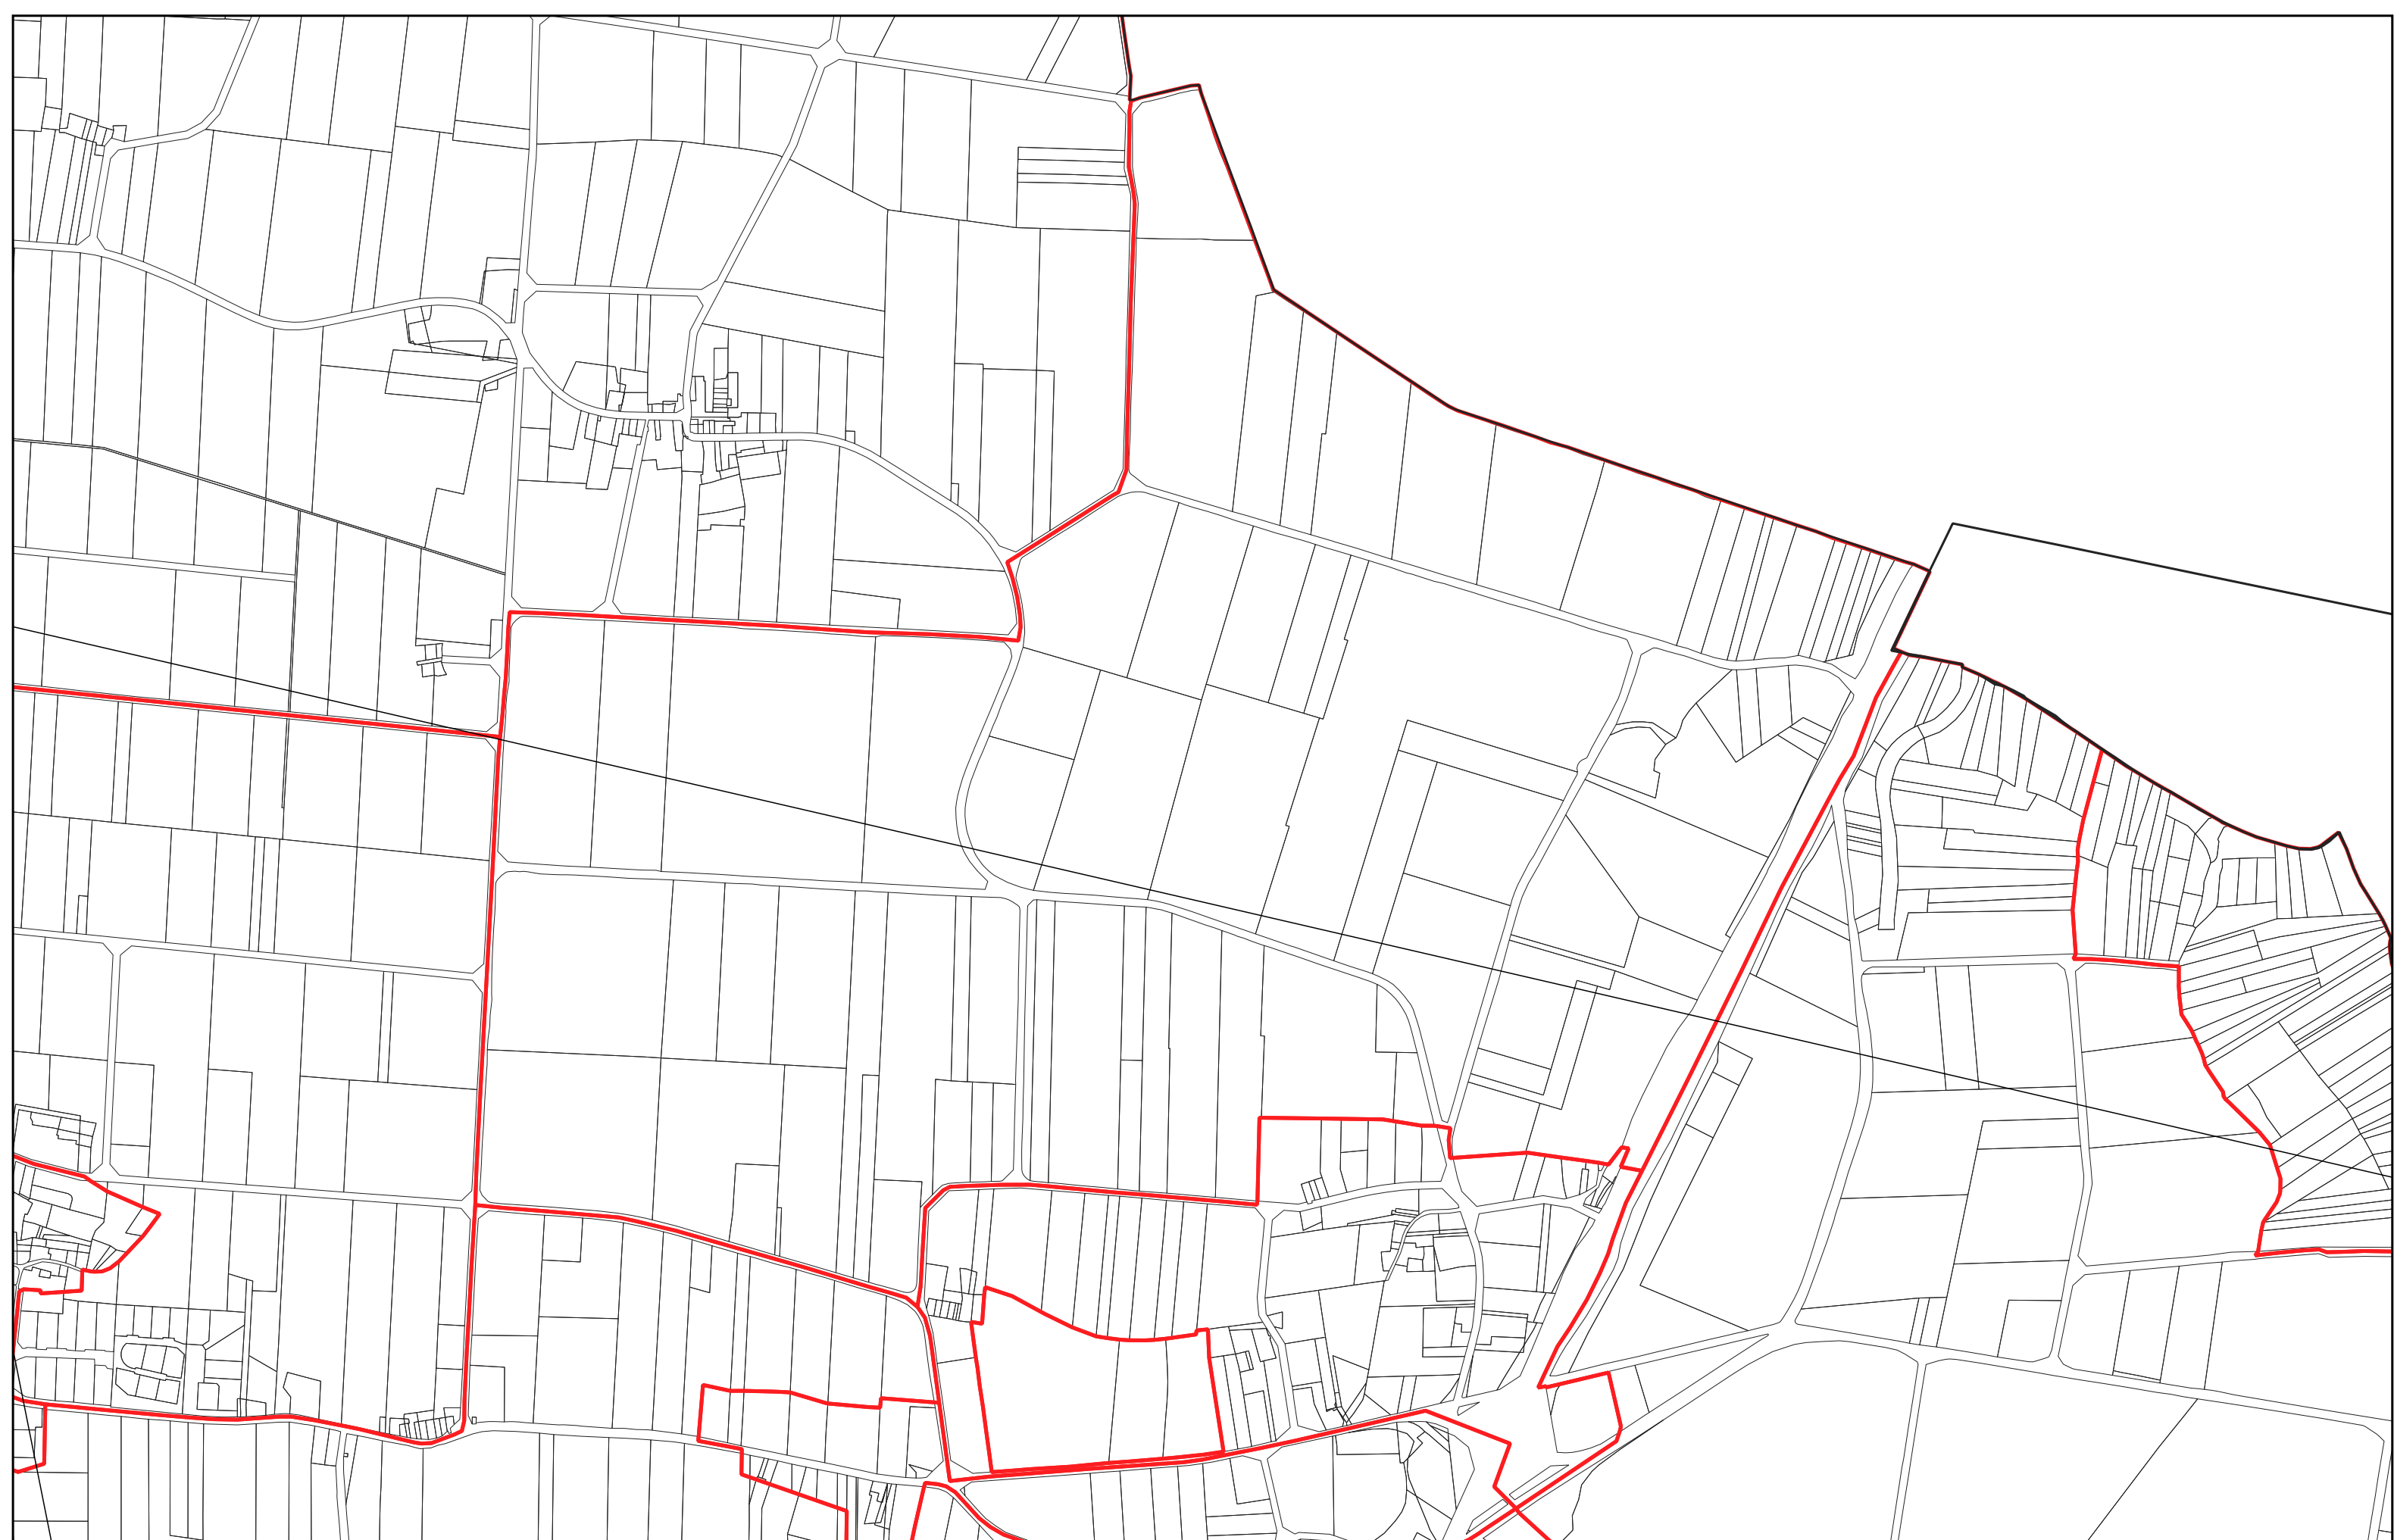

- Limites PERM Taranis
- ▭ Limites communales
- ▭ Sections cadastrales
- ▭ Parcelles cadastrales

SAINT JUST section **YB**