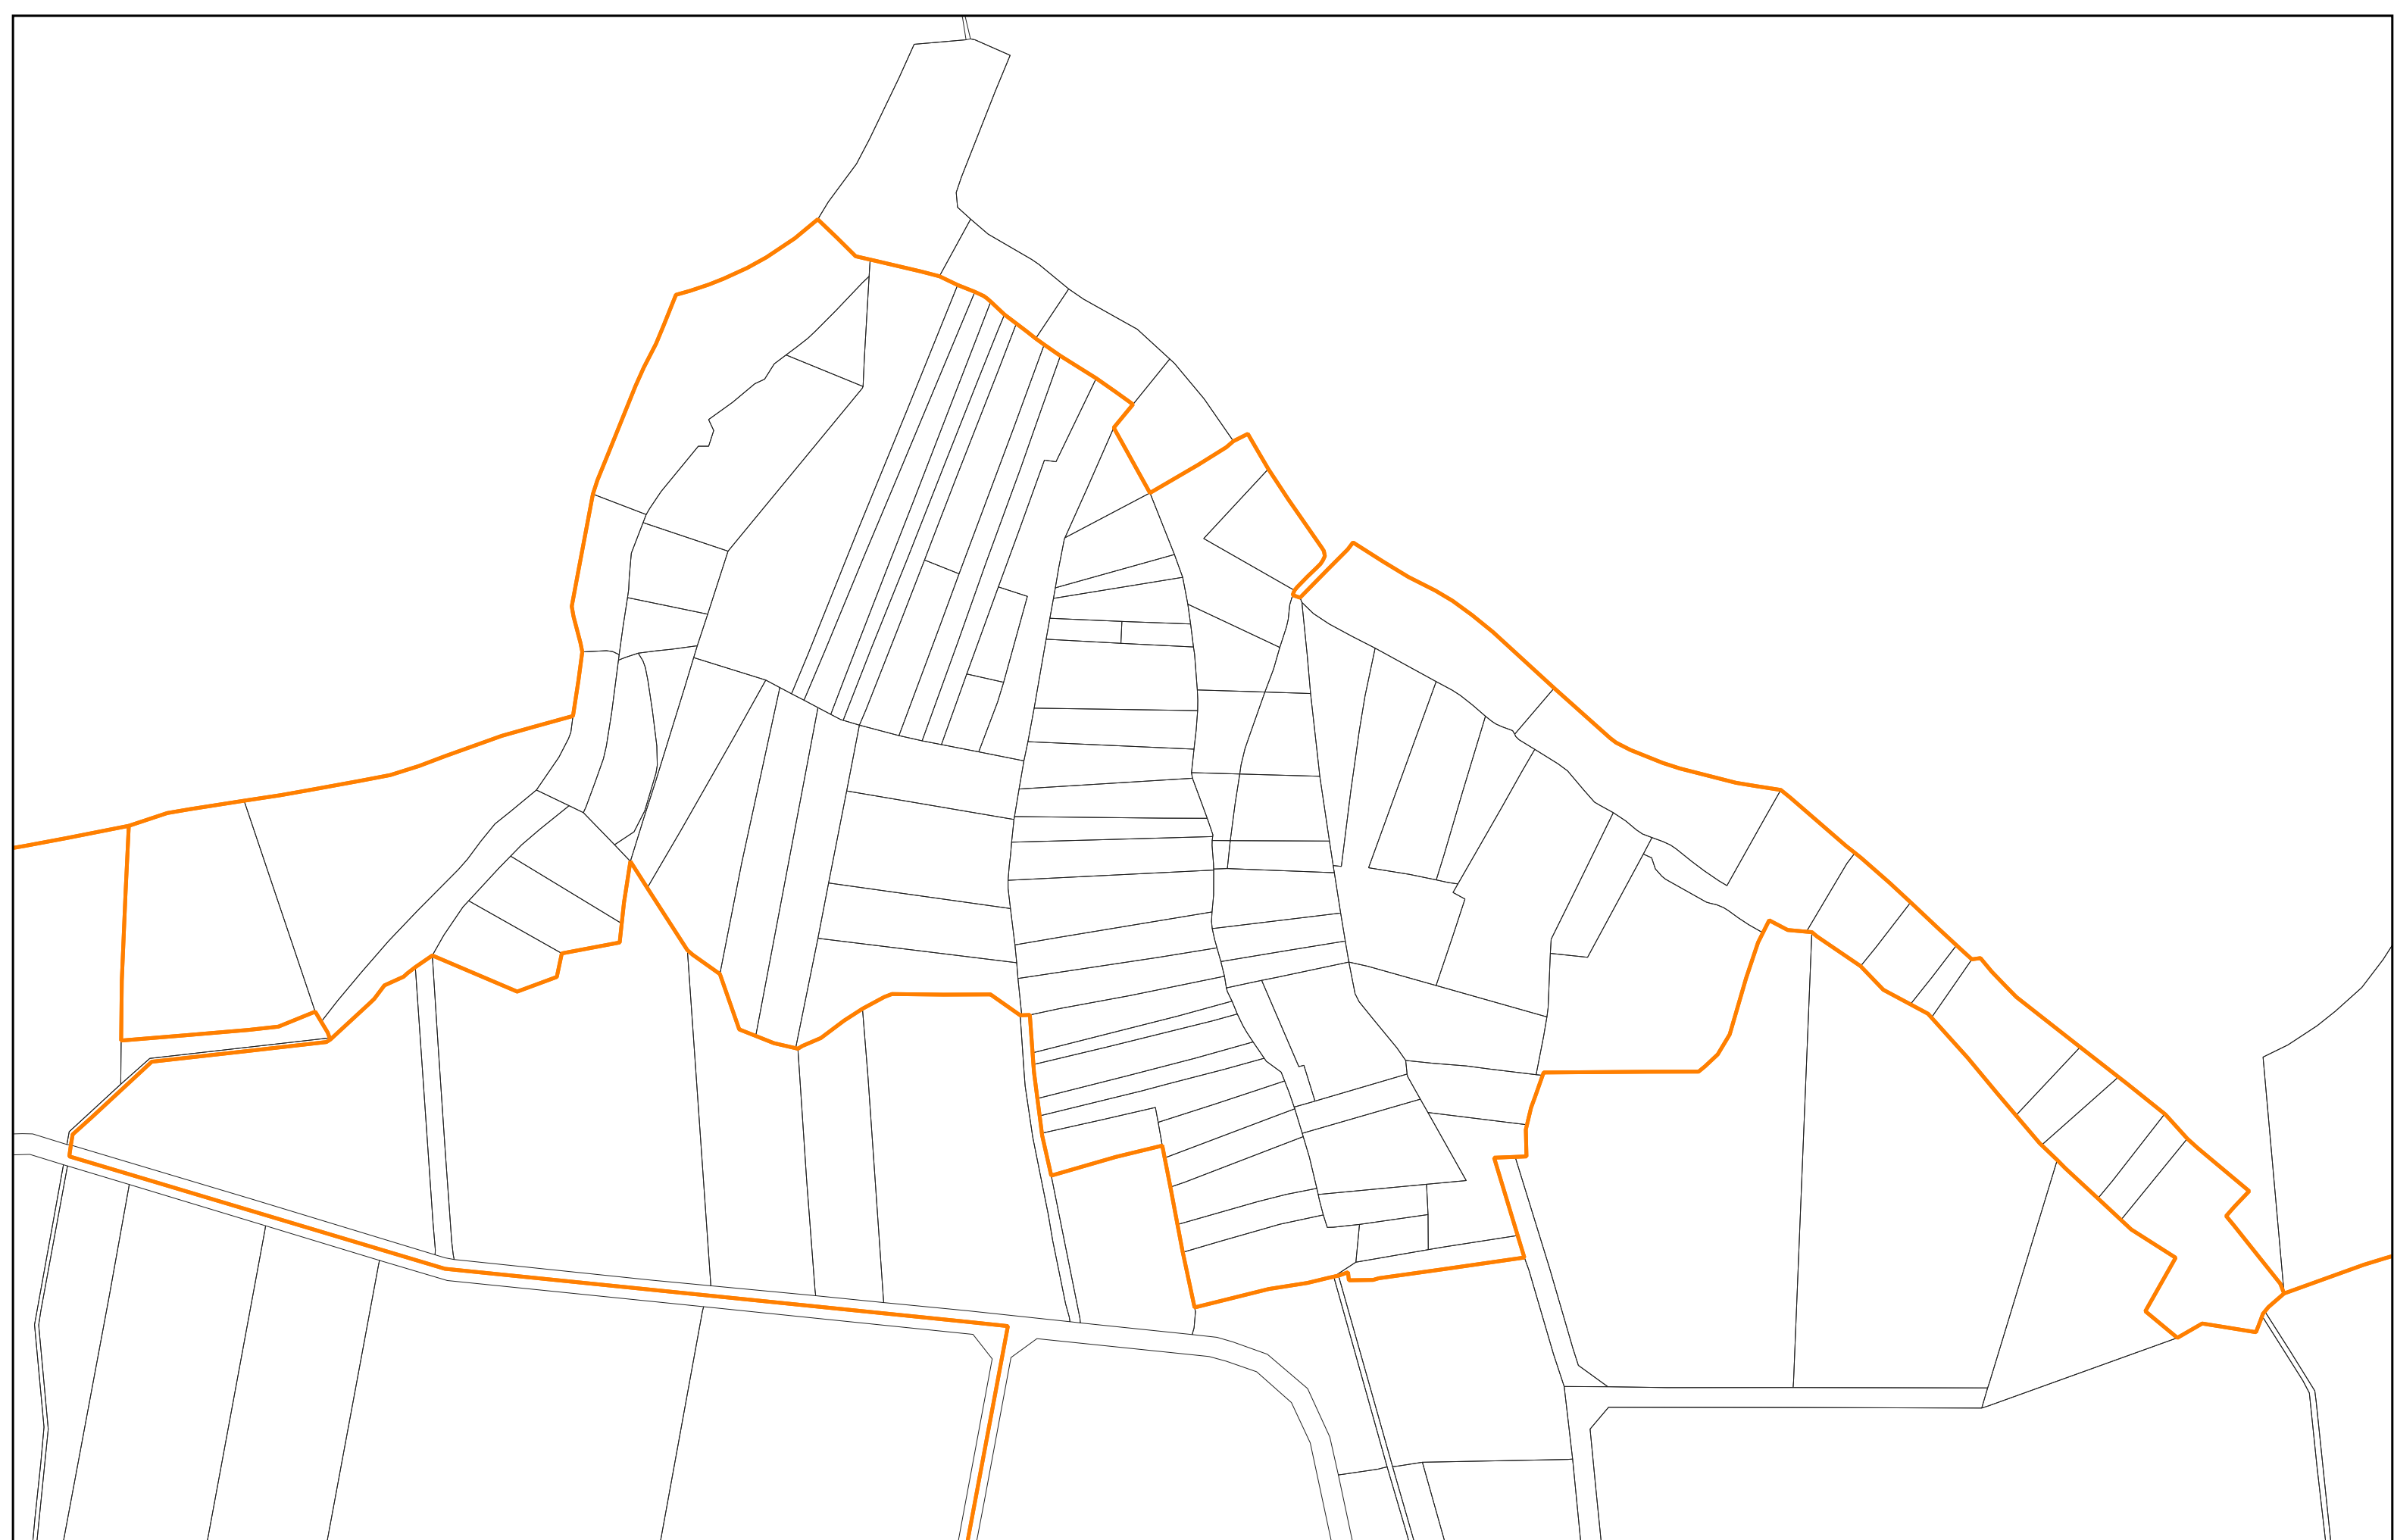

- Limites PERM Taranis
- Limites communales
- Sections cadastrales
- Parcelles cadastrales

SAINT GANTON section **OB**

- Limites PERM Taranis
- ▭ Limites communales
- ▭ Sections cadastrales
- ▭ Parcelles cadastrales

SAINT GANTON section **OB**

- Limites PERM Taranis
- Limites communales
- Sections cadastrales
- Parcelles cadastrales

SAINT GANTON section OC

- Limites PERM Taranis
- Limites communales
- Sections cadastrales
- Parcelles cadastrales

SAINT GANTON section **ZI**

- Limites PERM Taranis
- Limites communales
- Sections cadastrales
- Parcelles cadastrales

SAINT GANTON section      ZK

0    100    200 m

- Limites PERM Taranis
- Limites communales
- Sections cadastrales
- Parcelles cadastrales

SAINT GANTON section      **ZN**

- Limites PERM Taranis
- ▭ Limites communales
- ▭ Sections cadastrales
- ▭ Parcelles cadastrales

SAINT GANTON section      ZP