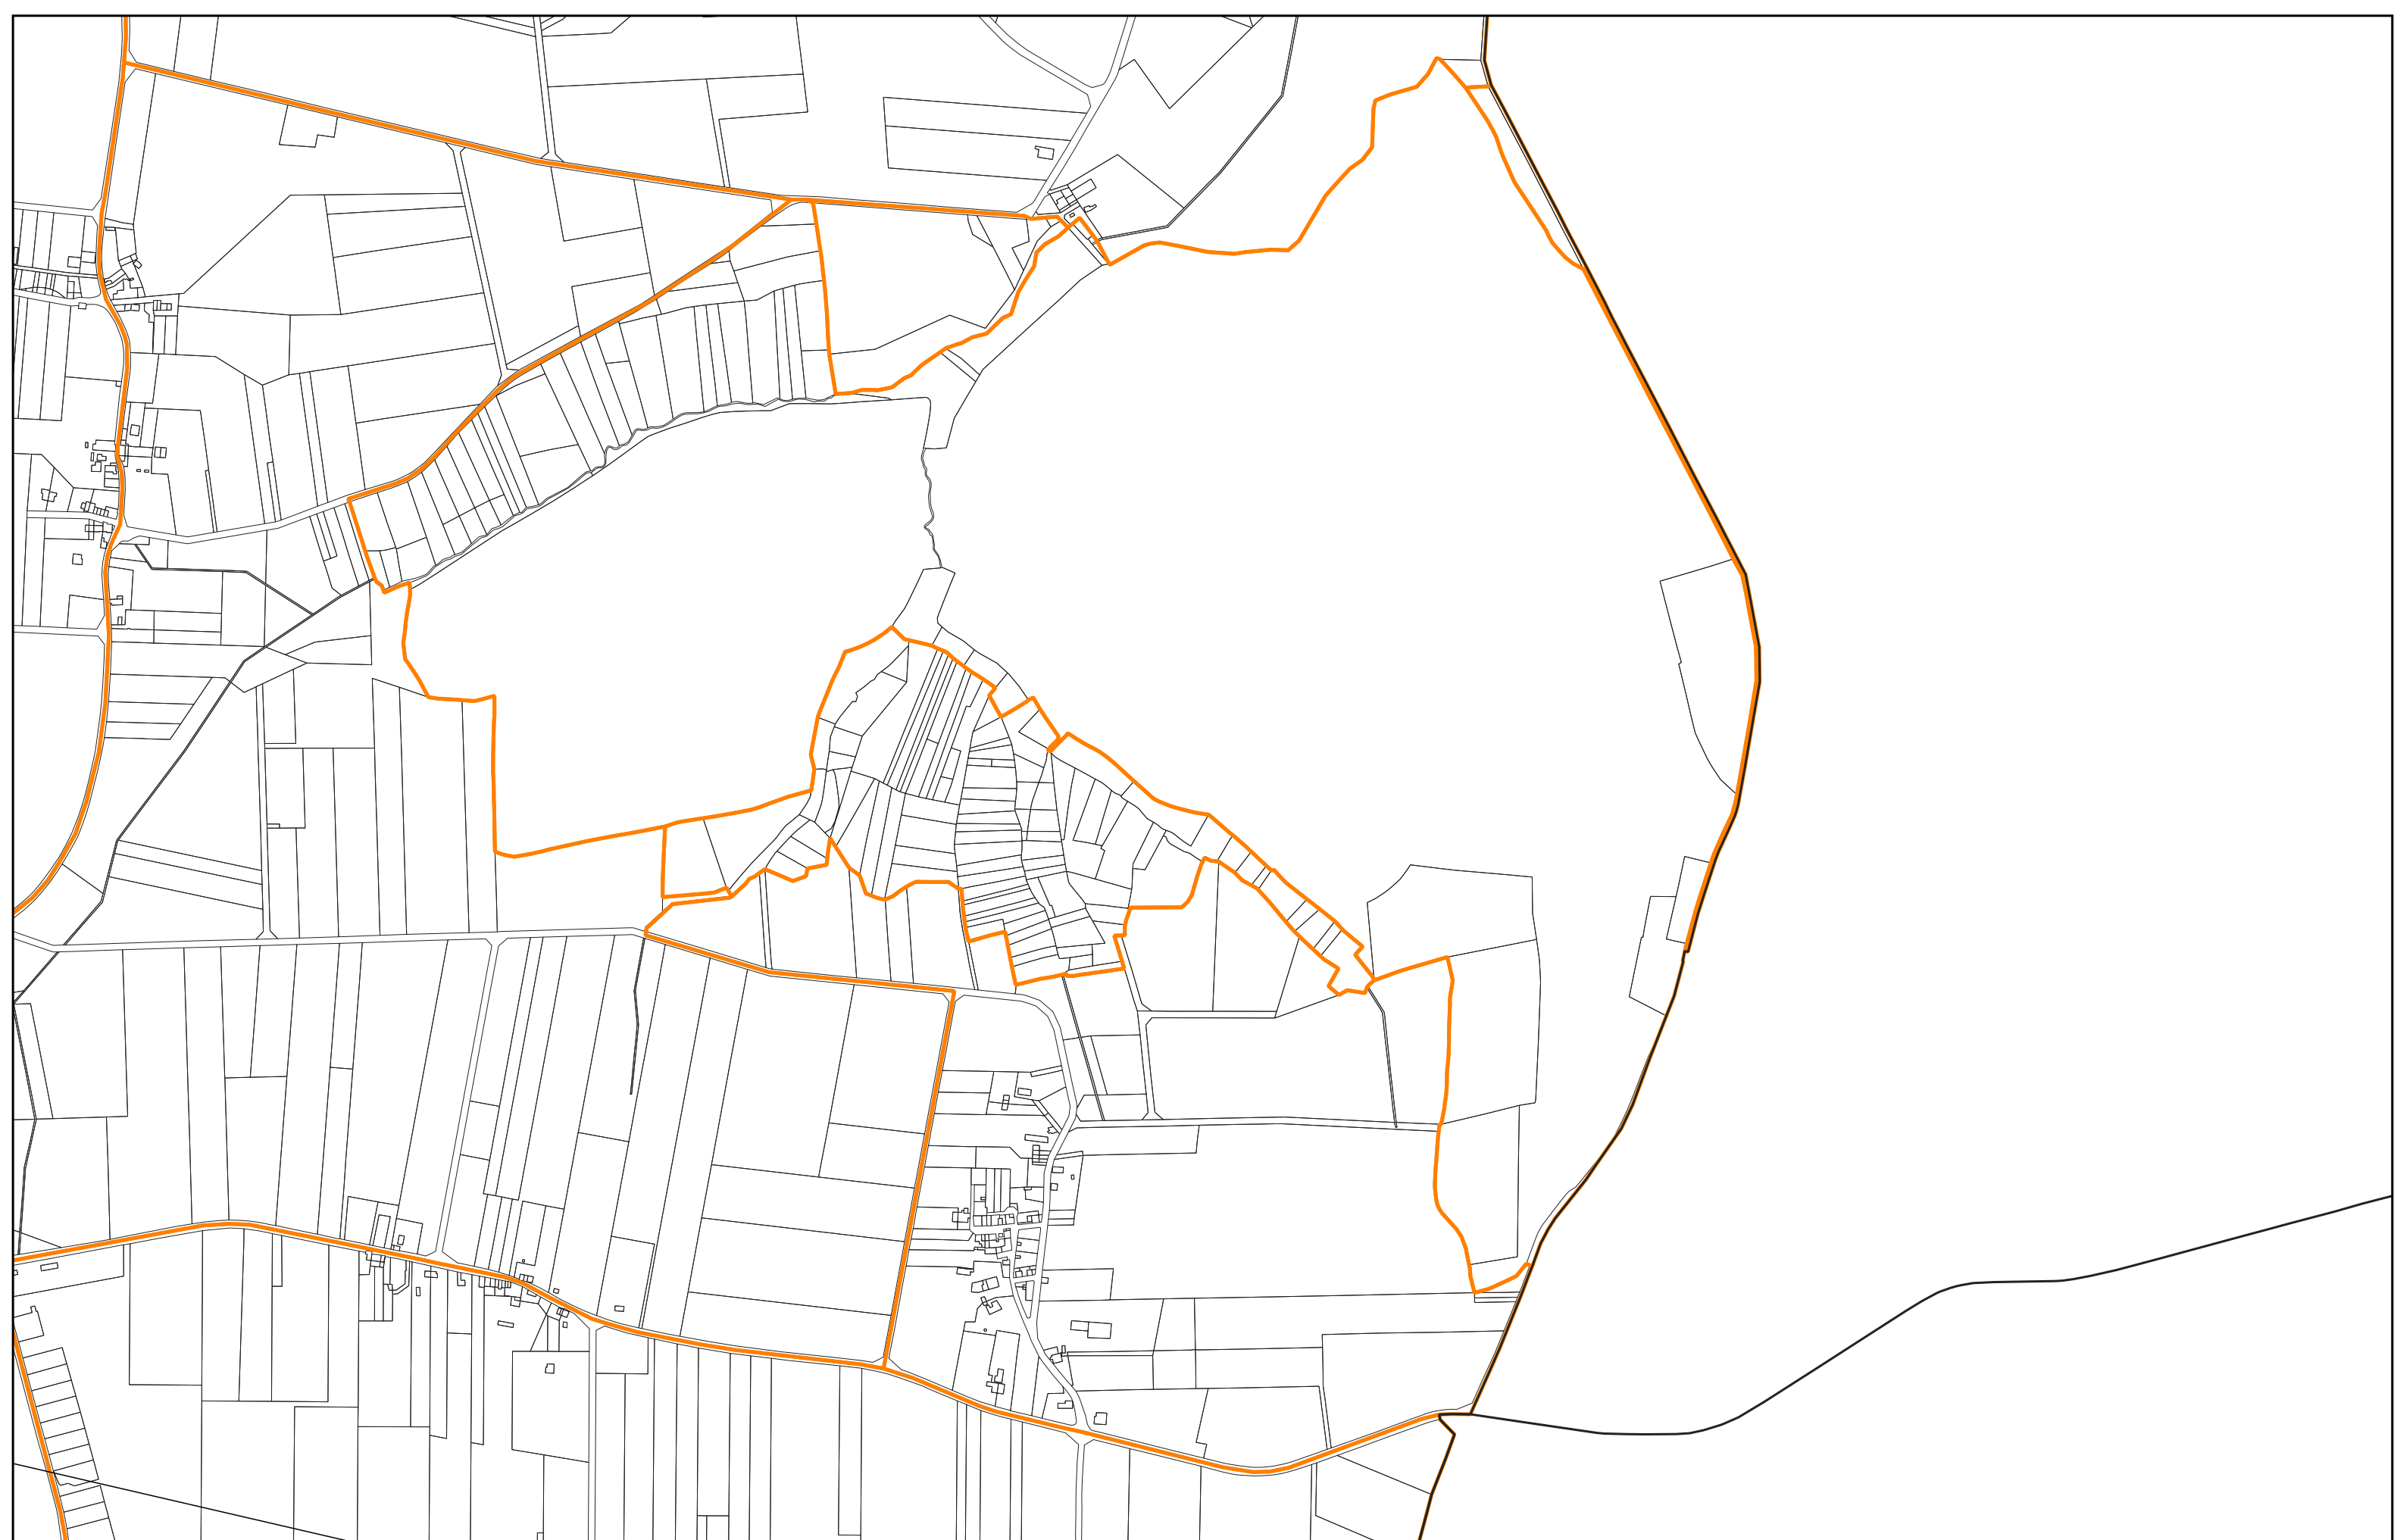

SAINT GANTON section **ZA**

- Limites PERM Taranis
- Limites communales
- ▭ Sections cadastrales
- Parcelles cadastrales

SAINT GANTON section **ZB**

- Limites PERM Taranis
- Limites communales
- Sections cadastrales
- Parcelles cadastrales

SAINT GANTON section **ZC**

- Limites PERM Taranis
- Limites communales
- Sections cadastrales
- Parcelles cadastrales

SAINT GANTON section **ZD**

0 100 200 m

- Limites PERM Taranis
- Limites communales
- Sections cadastrales
- Parcelles cadastrales

SAINT GANTON section      ZE

- Limites PERM Taranis
- Limites communales
- Sections cadastrales
- Parcelles cadastrales

SAINT GANTON section **ZH**

0 100 200 m

- Limites PERM Taranis
- Limites communales
- Sections cadastrales
- Parcelles cadastrales

SAINT GANTON section **ZI**

- Limites PERM Taranis
- Limites communales
- Sections cadastrales
- Parcelles cadastrales

SAINT GANTON section      ZK

0    100    200 m

- Limites PERM Taranis
- Limites communales
- Sections cadastrales
- Parcelles cadastrales