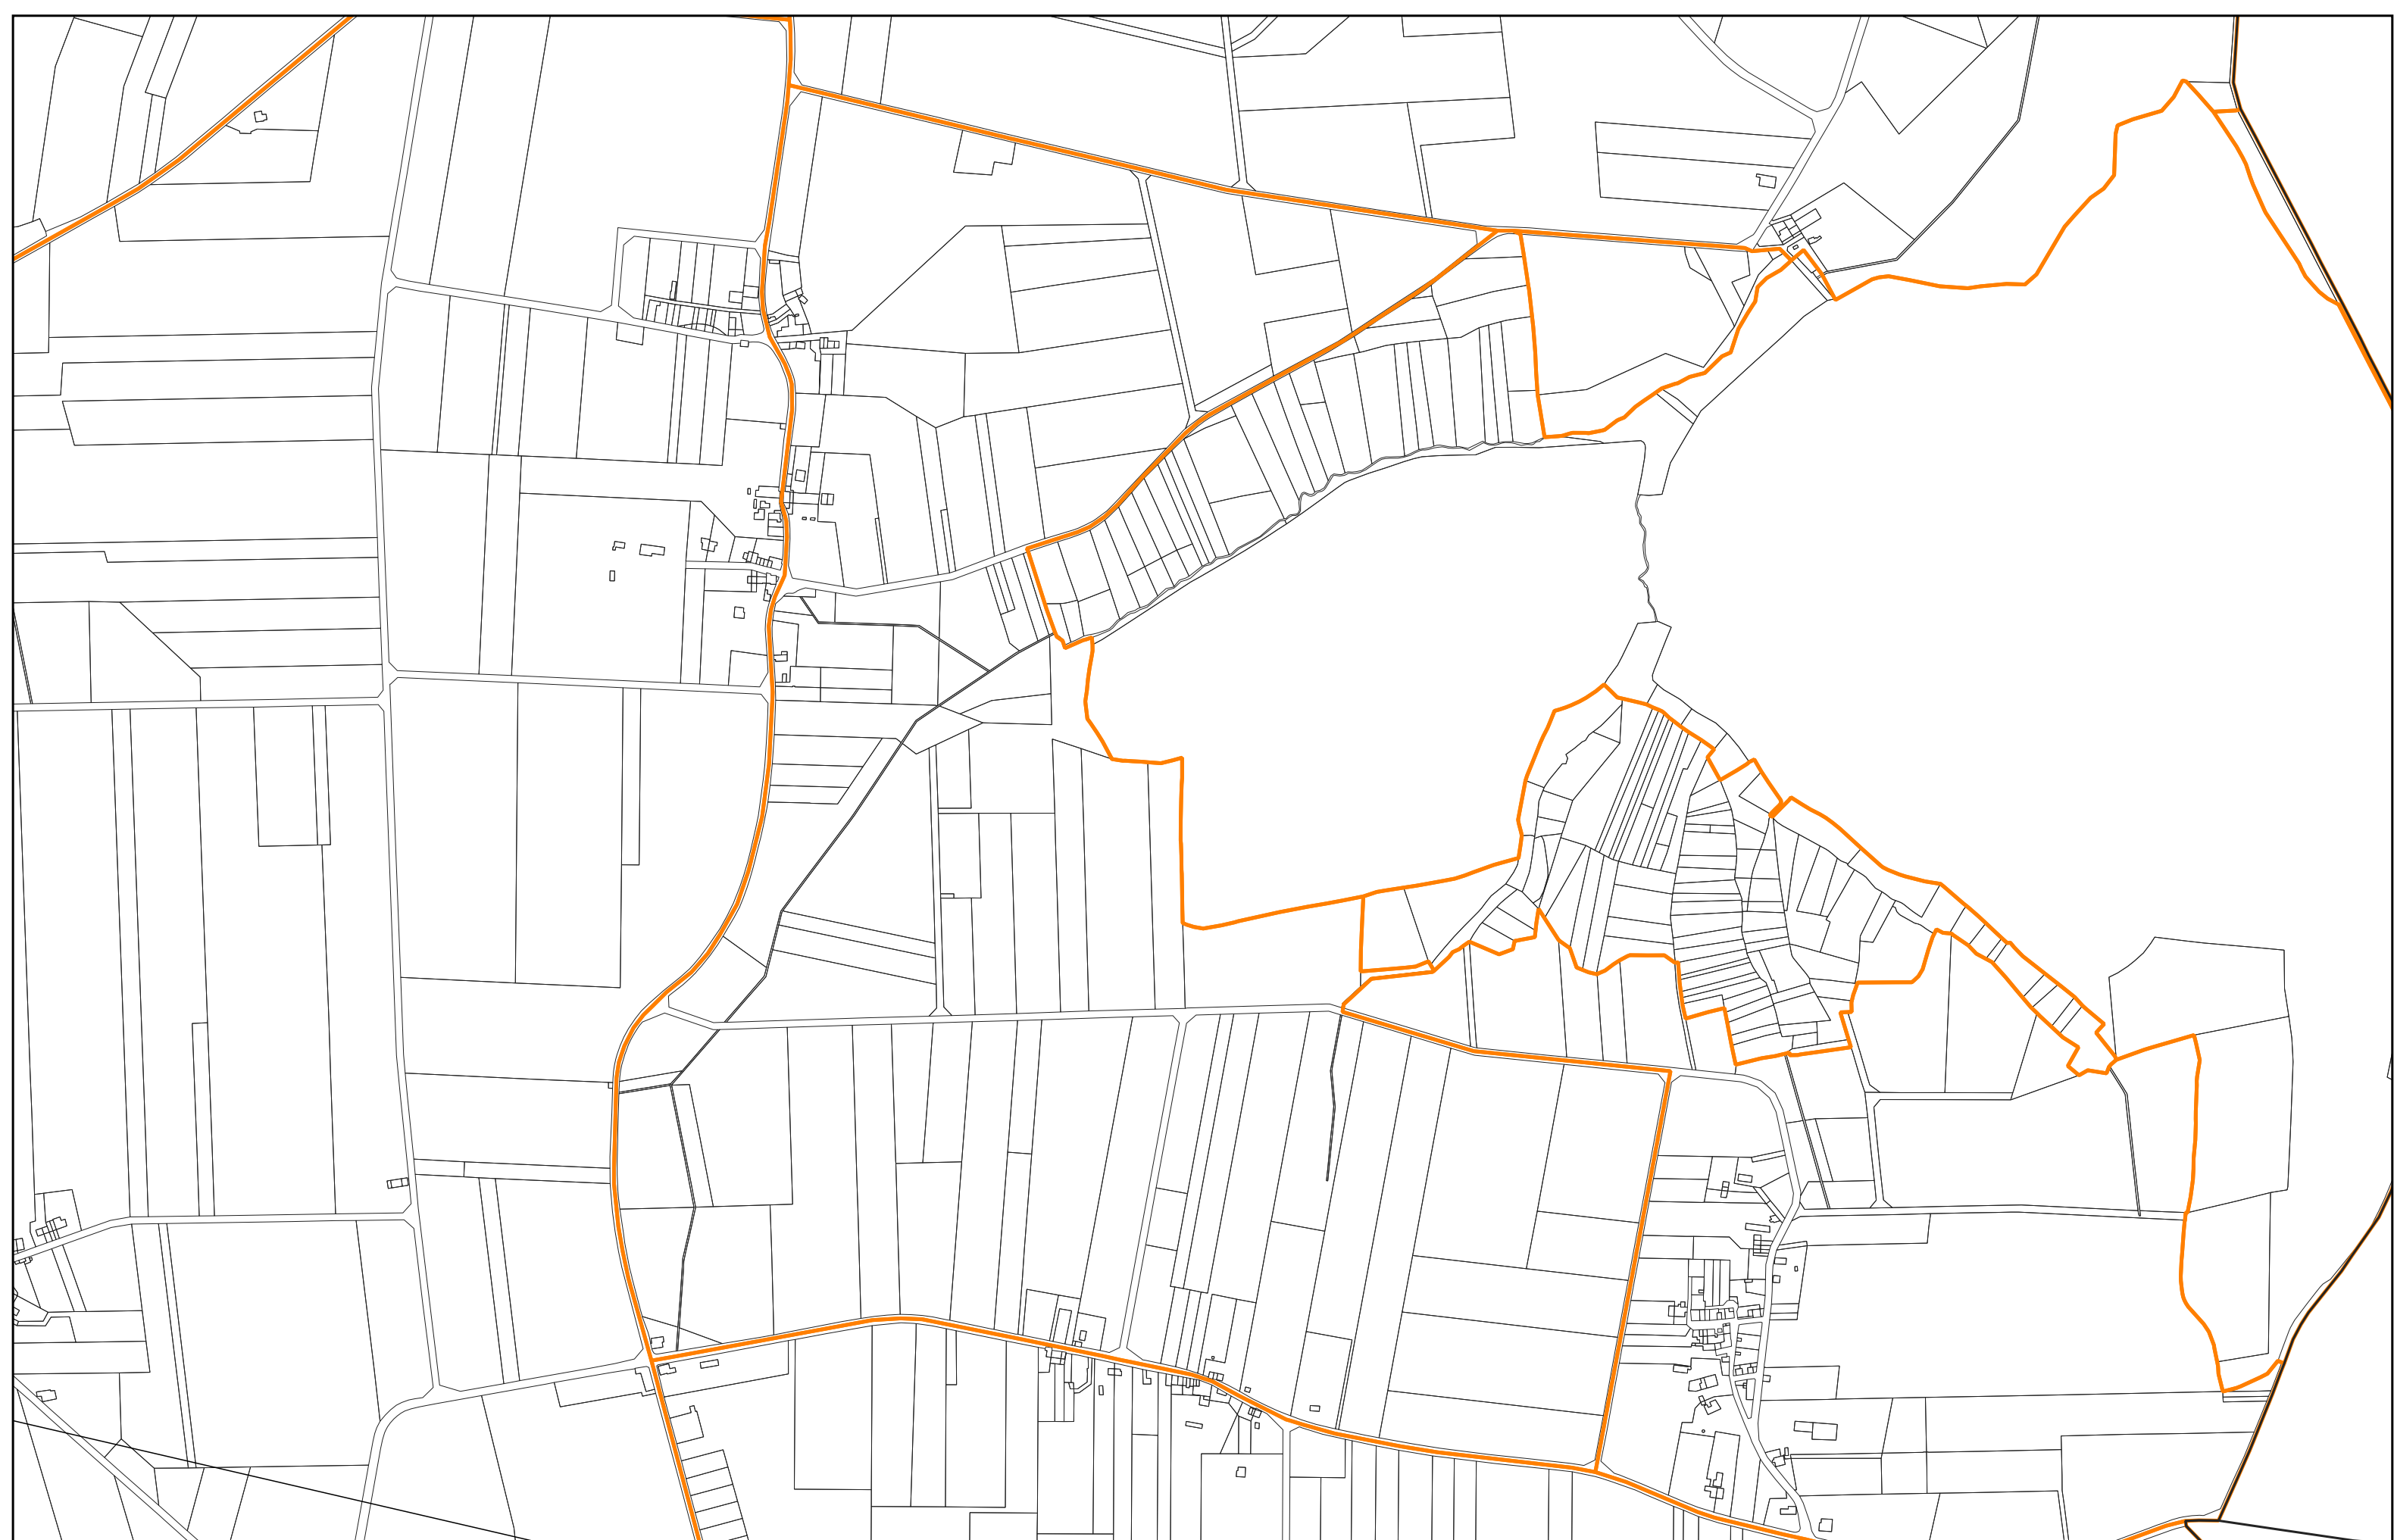

SAINT GANTON section **ZC**

- Limites PERM Taranis
- Limites communales
- Sections cadastrales
- Parcelles cadastrales

SAINT GANTON section **ZD**

0 100 200 m

- Limites PERM Taranis
- Limites communales
- Sections cadastrales
- Parcelles cadastrales

SAINT GANTON section      ZE

- Limites PERM Taranis
- Limites communales
- Sections cadastrales
- Parcelles cadastrales

SAINT GANTON section **ZH**

0 100 200 m

- Limites PERM Taranis
- Limites communales
- Sections cadastrales
- Parcelles cadastrales