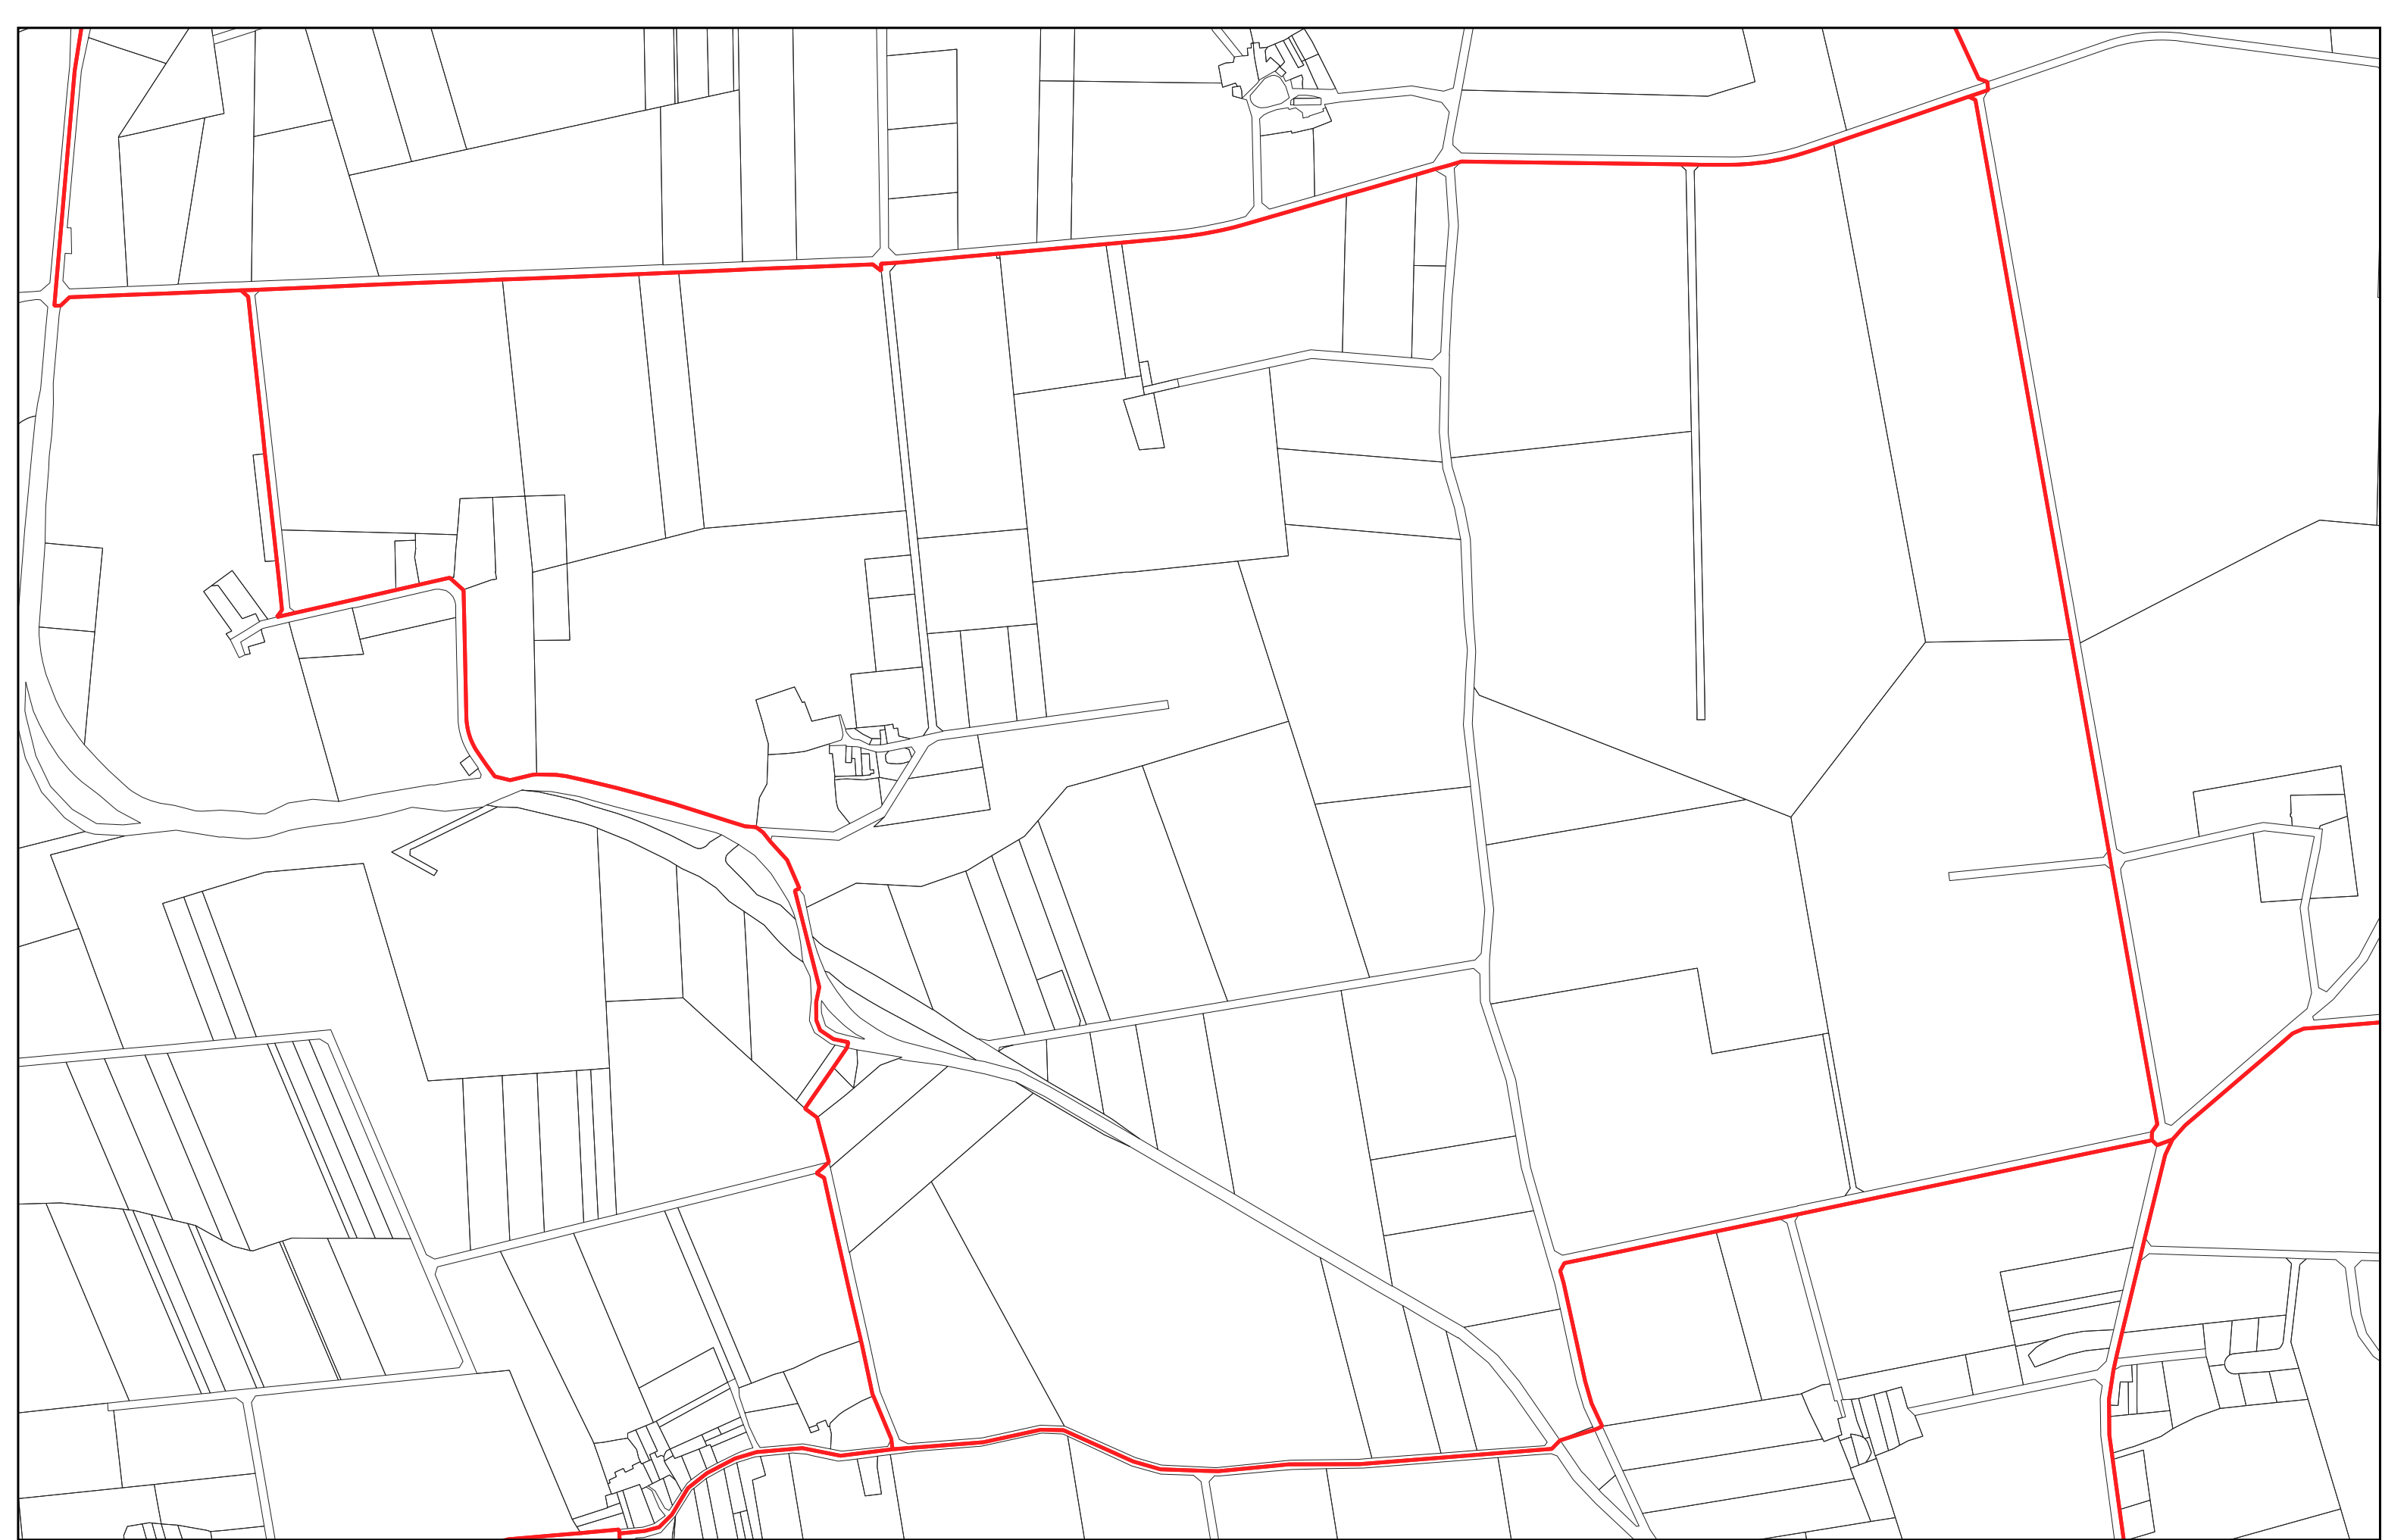

- Lignes PERM Taranis
- ▭ Lignes communales
- ▭ Sections cadastrales
- ▭ Parcelles cadastrales

RUFFIAC section **ZD**