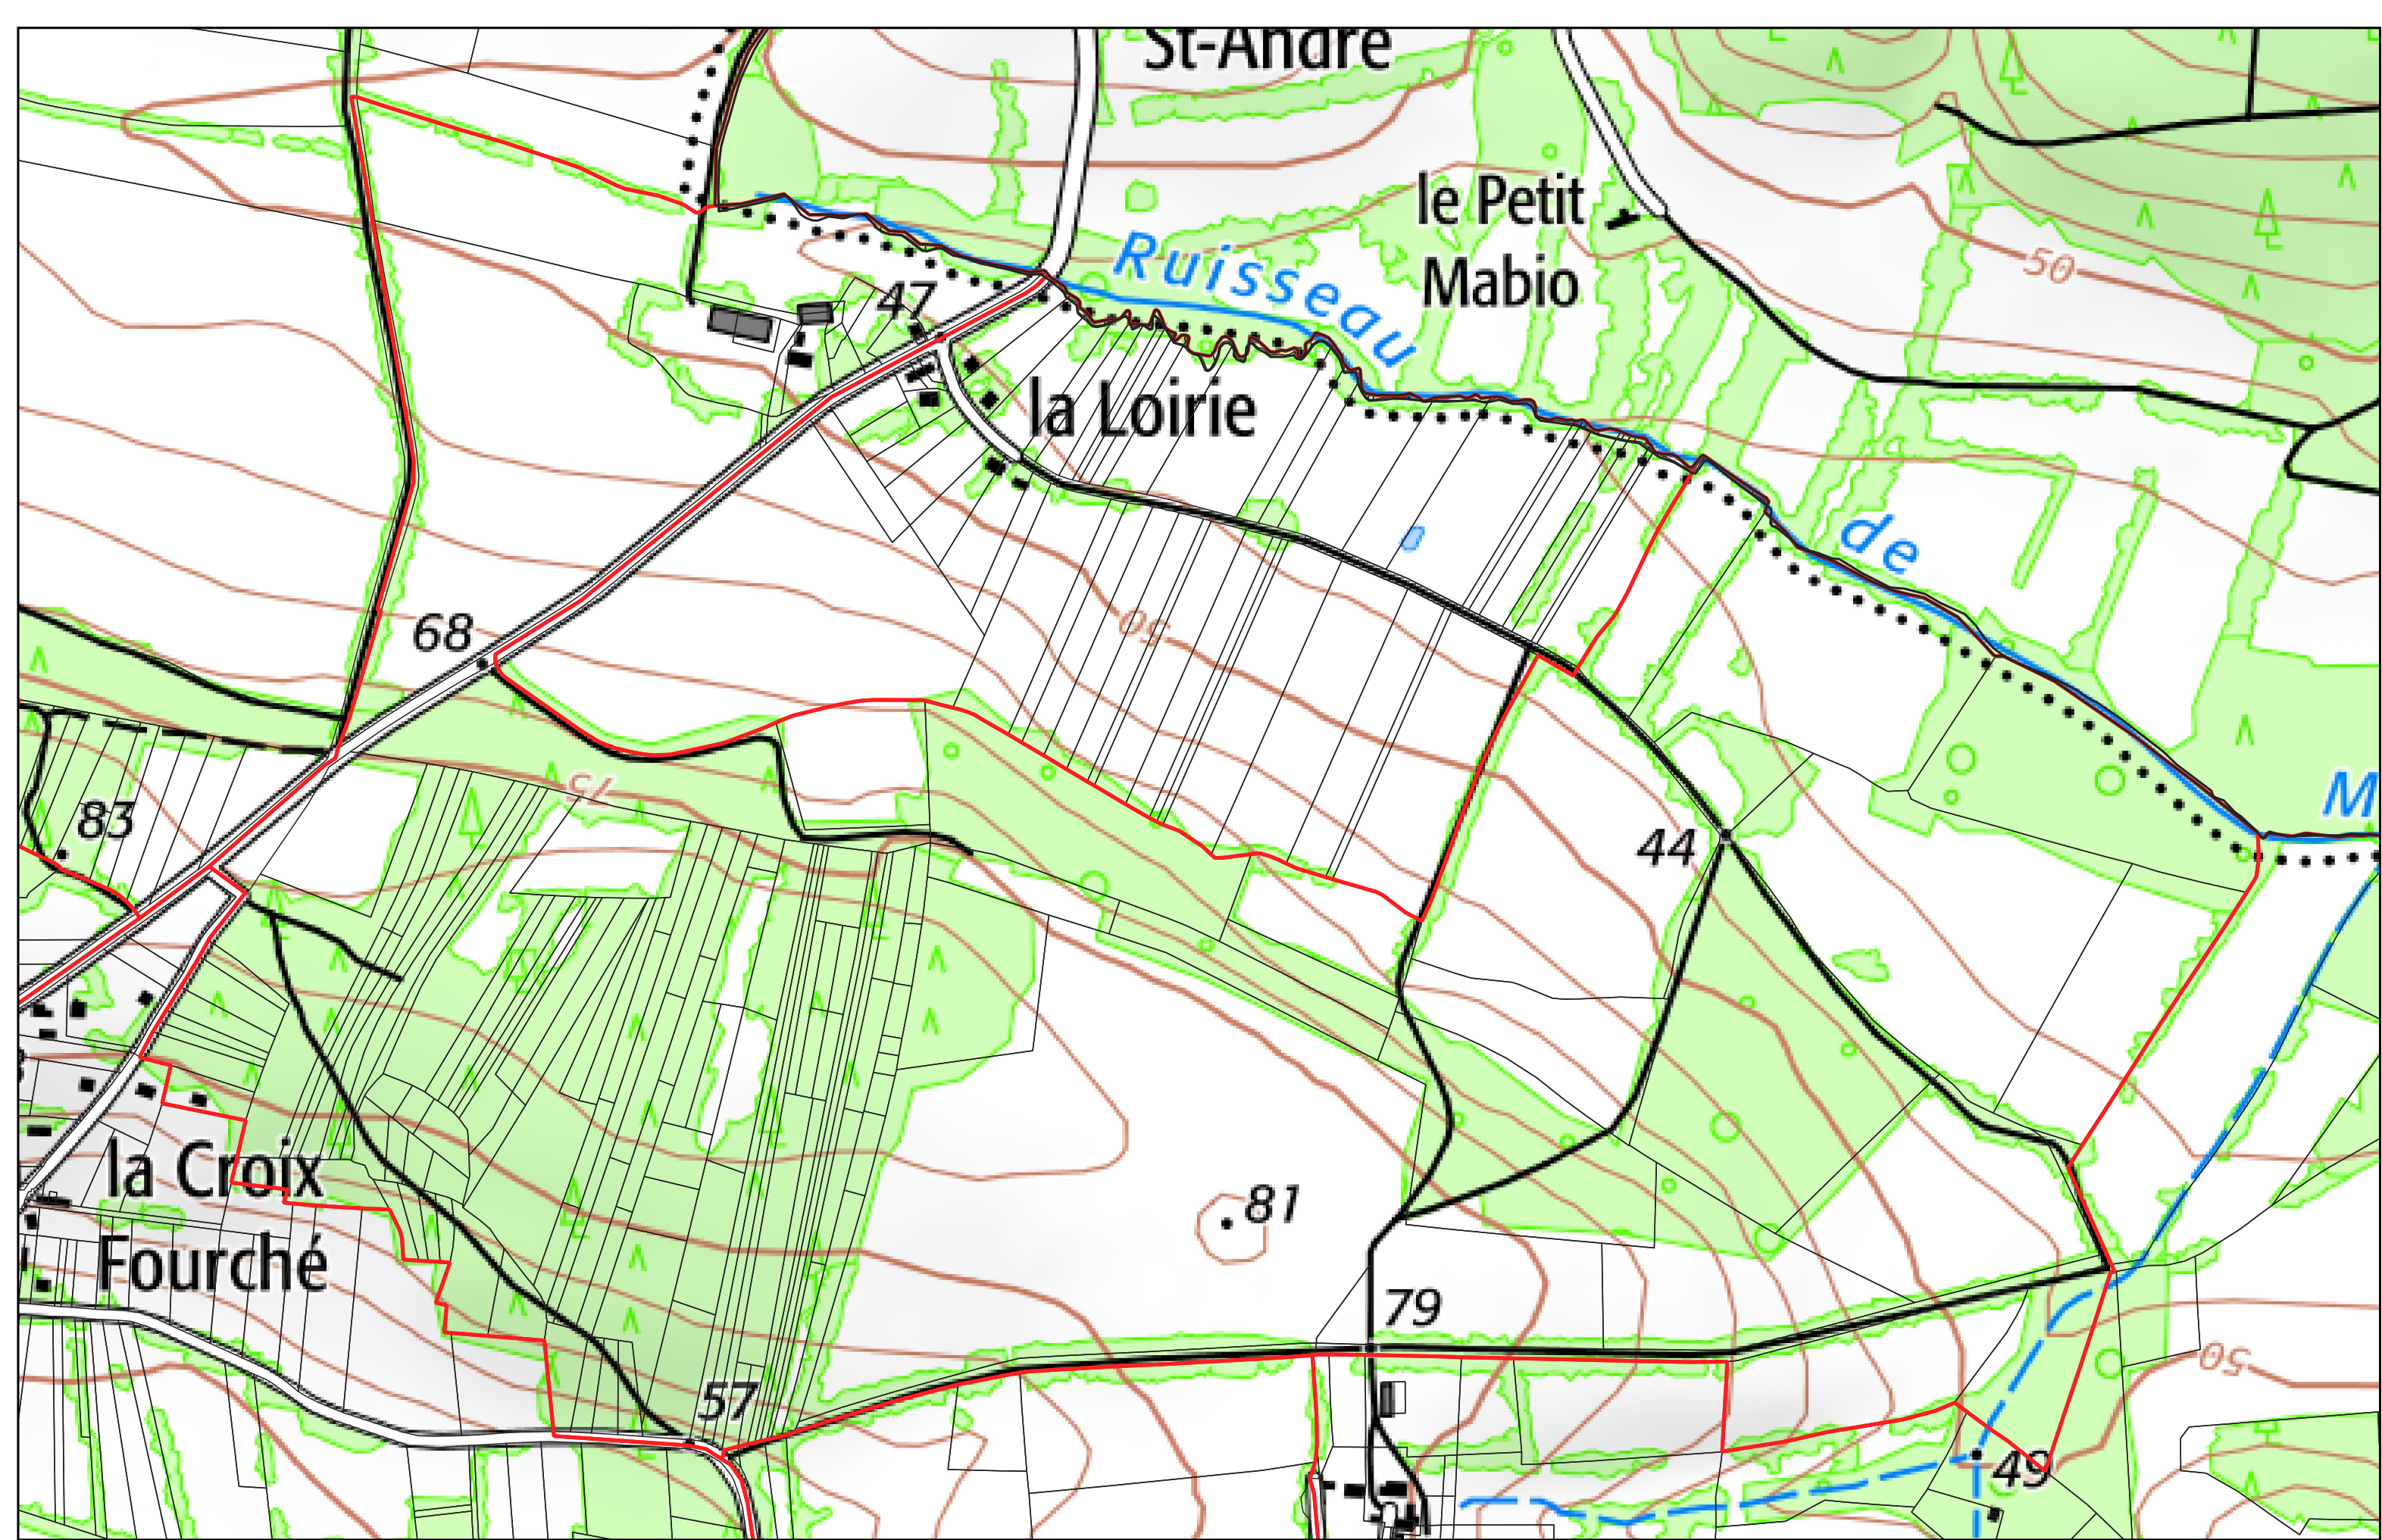

- Limites PERM Taranis
- Limites communales
- ▭ Sections cadastrales
- ▭ Parcelles cadastrales

LES FOUGERETS section **ZA**

- Limites PERM Taranis
- Limites communales
- ▭ Sections cadastrales
- Parcelles cadastrales

LES FOUGERETS section **ZD**

- Limites PERM Taranis
- Limites communales
- ▭ Sections cadastrales
- Parcelles cadastrales

LES FOUGERETS section **ZE**

- Limites PERM Taranis
- Limites communales
- ▭ Sections cadastrales
- Parcelles cadastrales

LES FOUGERETS section **0B**

Chât. d'eau

Landes de

99

99

104

Couesmé

100

LES FOUGERETS section **AC**

- Limites PERM Taranis
- Limites communales
- ▭ Sections cadastrales
- Parcelles cadastrales

LES FOUGERETS section **AD**

- Limites PERM Taranis
- Limites communales
- ▭ Sections cadastrales
- ▭ Parcelles cadastrales