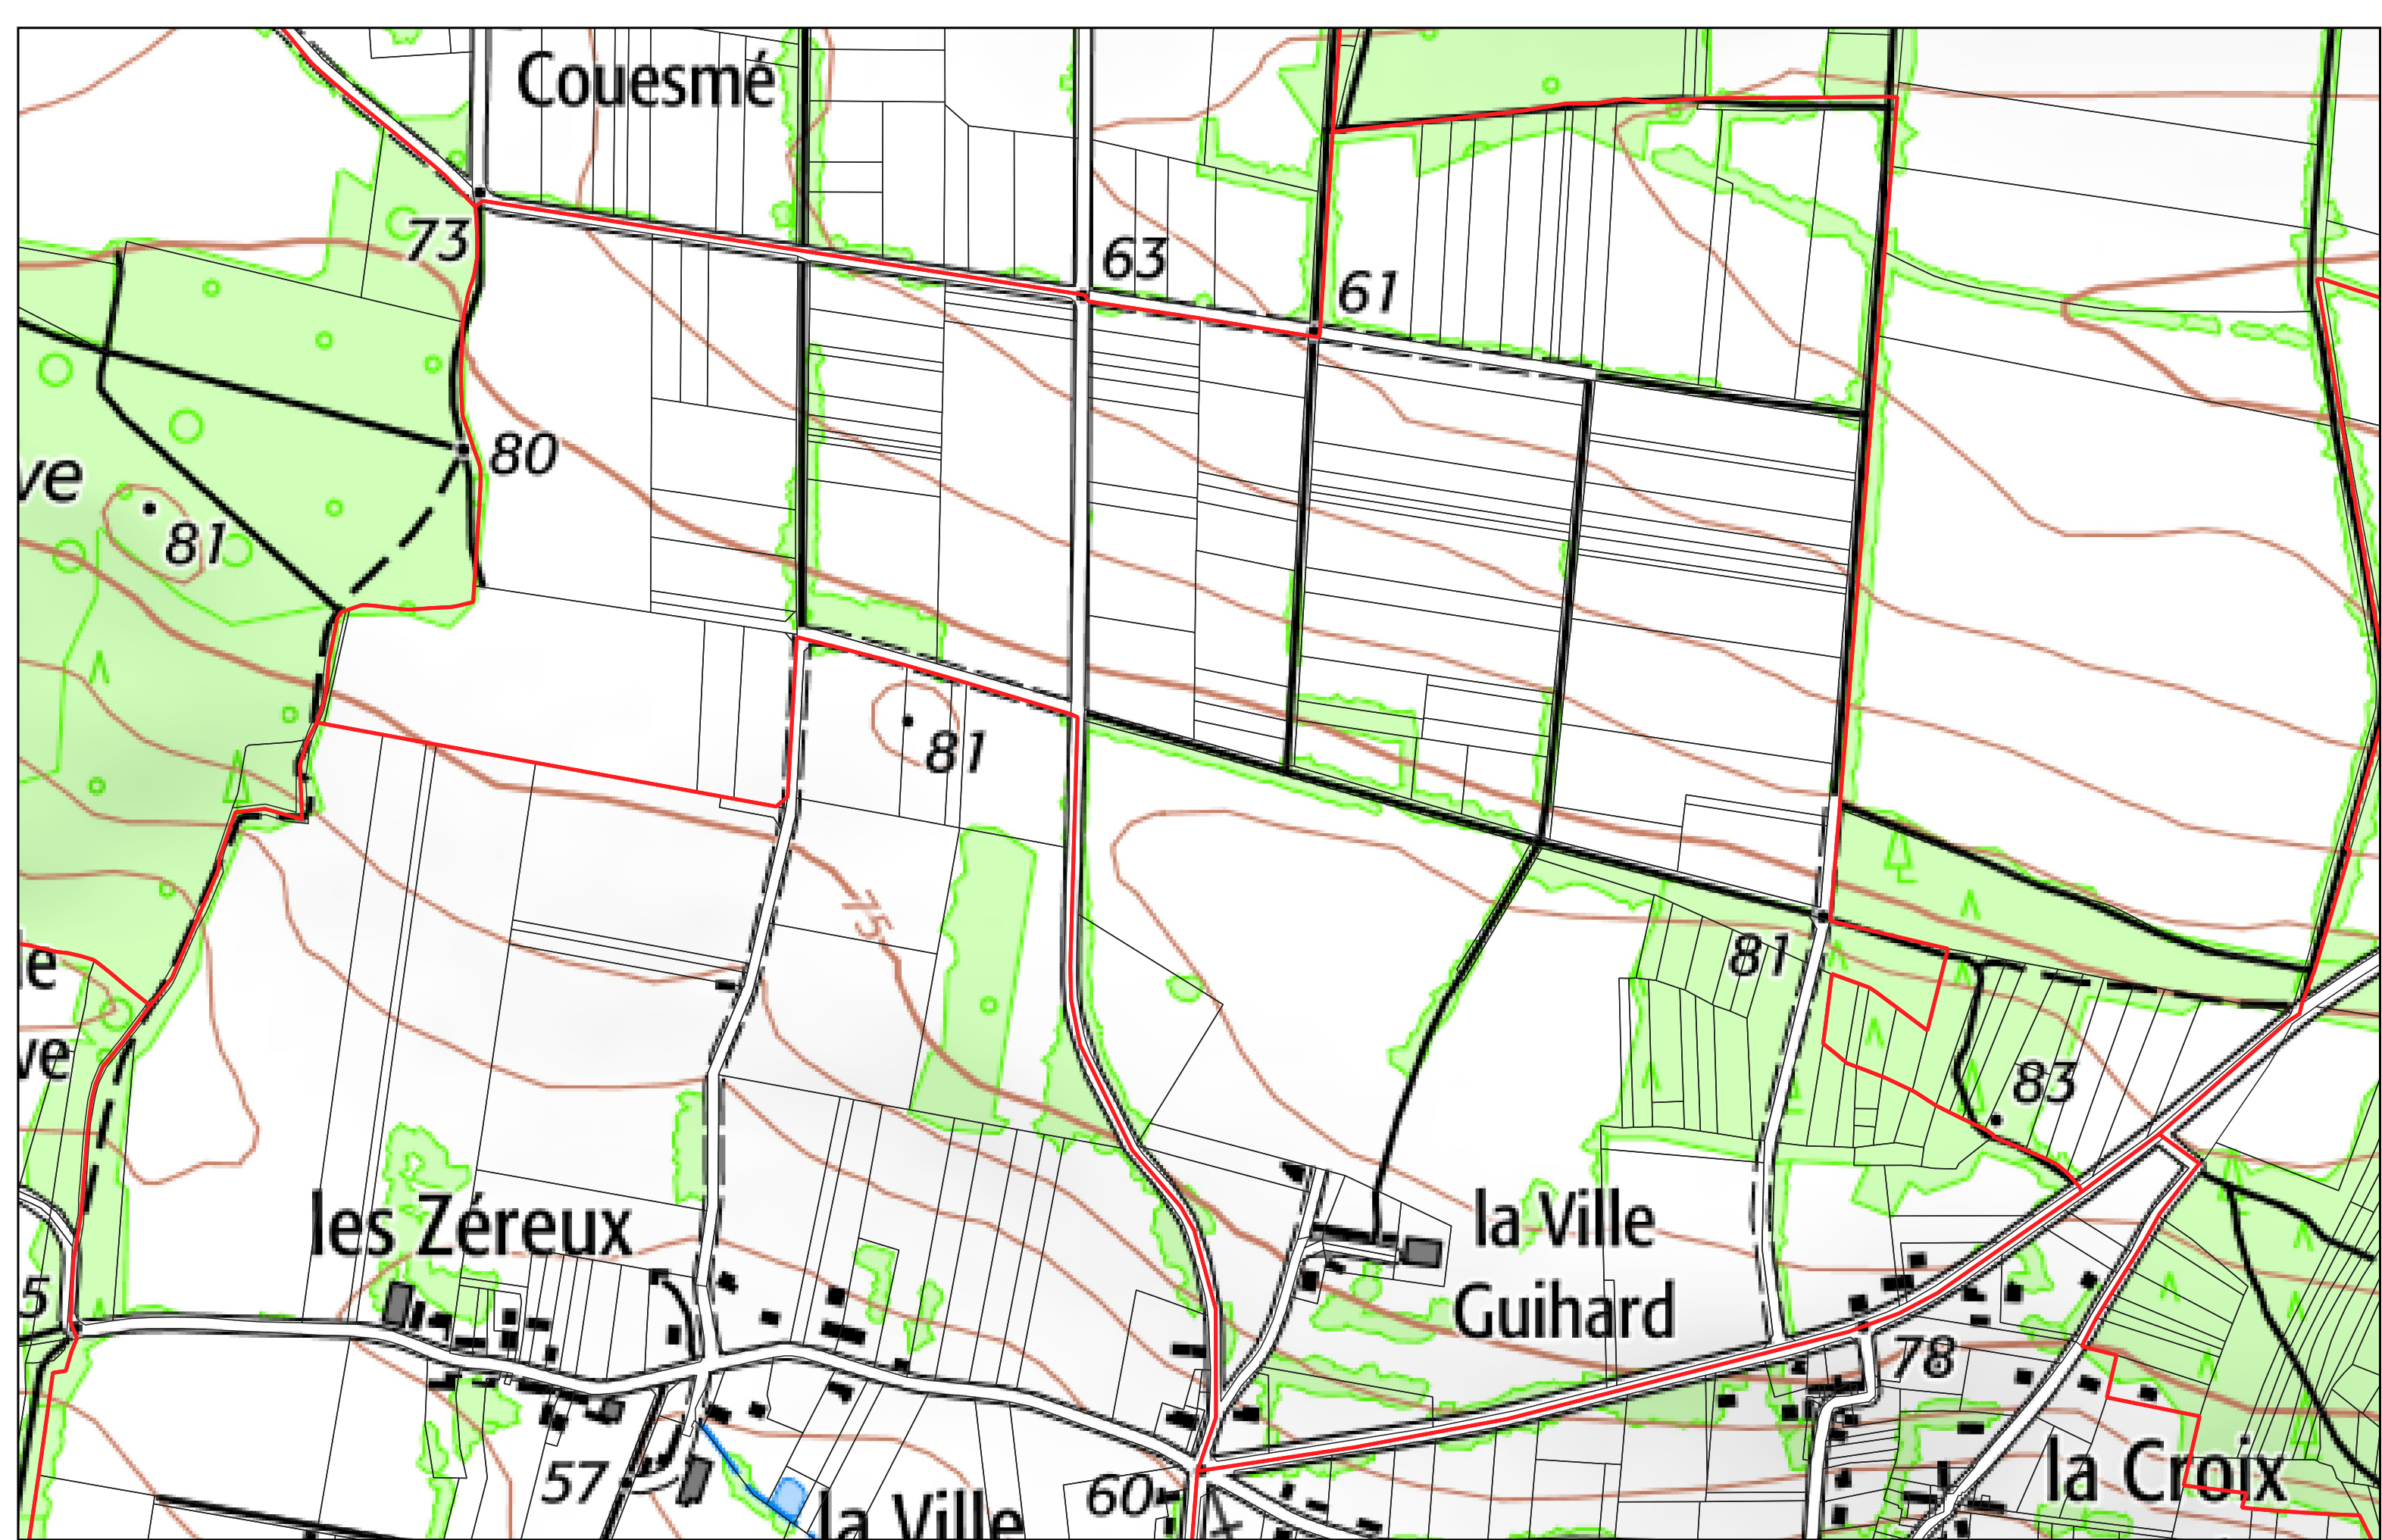

iamo

75

- Limites PERM Taranis
- Limites communales
- ▭ Sections cadastrales
- Parcelles cadastrales

LES FOUGERETS section **AB**

- Limites PERM Taranis
- Limites communales
- ▭ Sections cadastrales
- Parcelles cadastrales

LES FOUGERETS section **AC**

- Limites PERM Taranis
- Limites communales
- ▭ Sections cadastrales
- Parcelles cadastrales

LES FOUGERETS section **AD**

- Limites PERM Taranis
- Limites communales
- ▭ Sections cadastrales
- ▭ Parcelles cadastrales

LES FOUGERETS section **AE**

- Limites PERM Taranis
- Limites communales
- ▭ Sections cadastrales
- Parcelles cadastrales

LES FOUGERETS section **AH**

- Limites PERM Taranis
- Limites communales
- Sections cadastrales
- Parcelles cadastrales

LES FOUGERETS section **ZB**

- Limites PERM Taranis
- Limites communales
- ▭ Sections cadastrales
- Parcelles cadastrales

LES FOUGERETS section **ZC**

- Limites PERM Taranis
- Limites communales
- ▭ Sections cadastrales
- ▭ Parcelles cadastrales