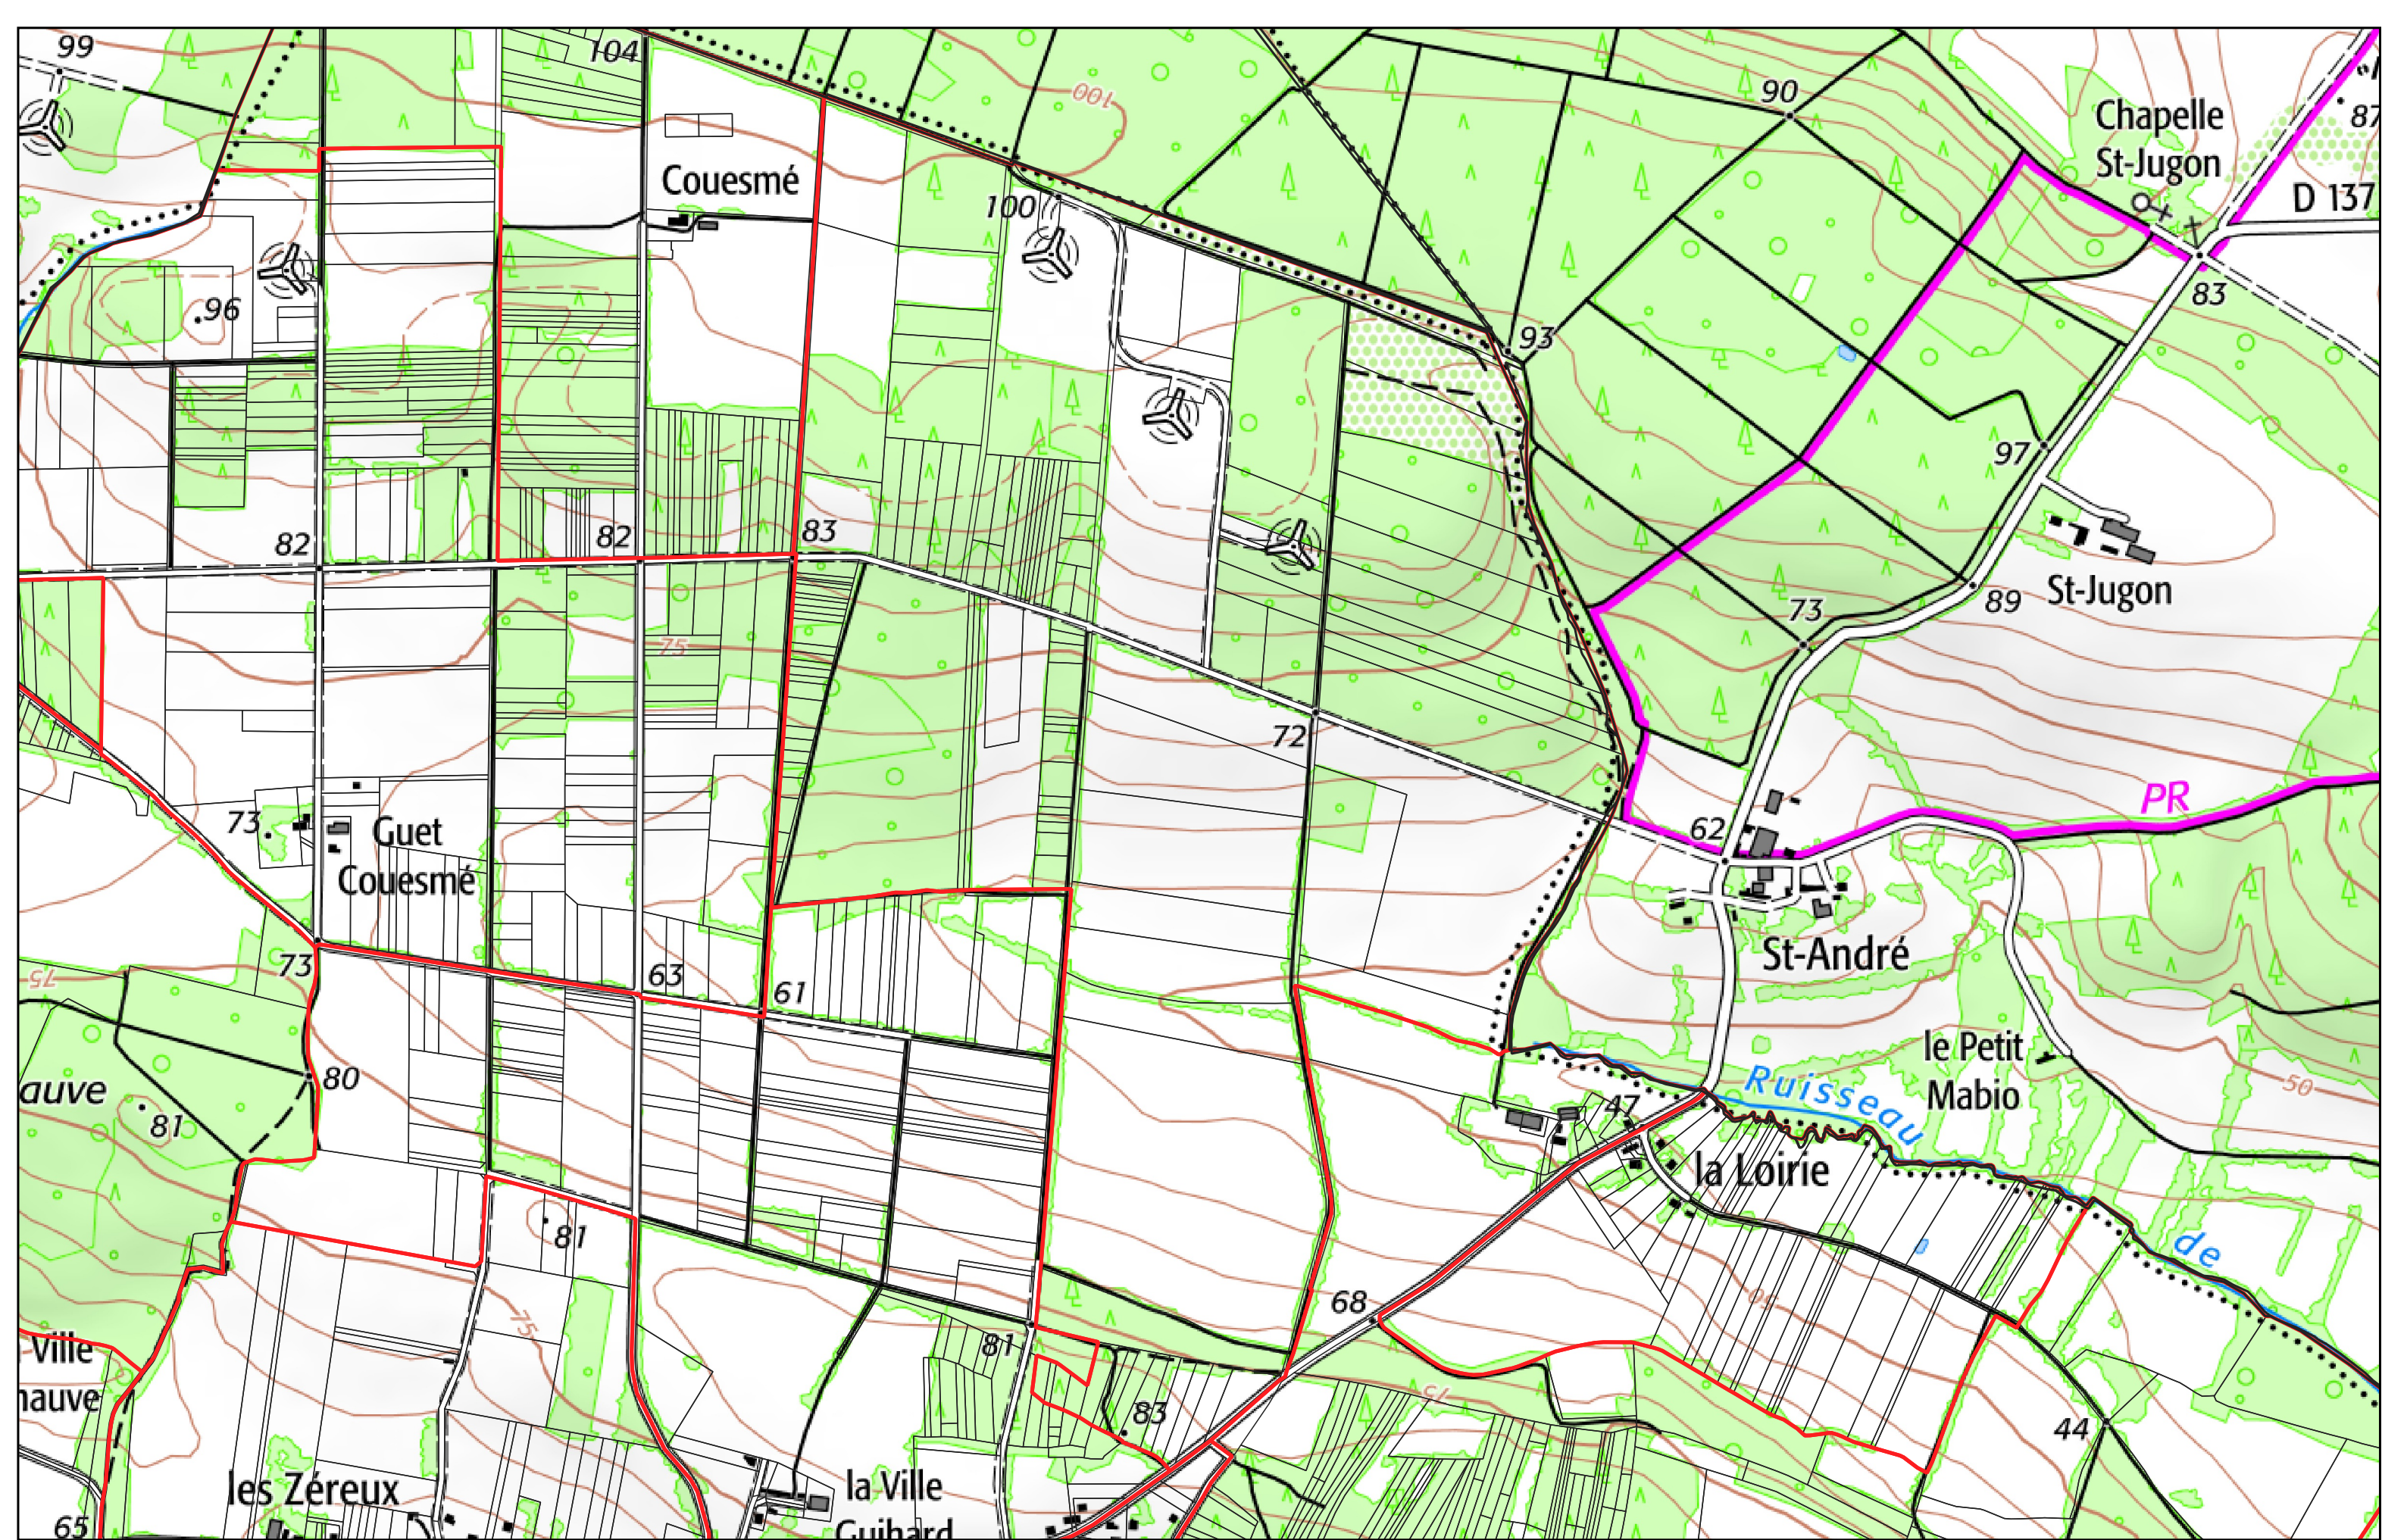

LES FOUGERETS section **ZD**

- Limites PERM Taranis
- Limites communales
- ▭ Sections cadastrales
- Parcelles cadastrales

LES FOUGERETS section **ZE**

- Limites PERM Taranis
- Limites communales
- ▭ Sections cadastrales
- Parcelles cadastrales

iamo

75

- Limites PERM Taranis
- Limites communales
- ▭ Sections cadastrales
- Parcelles cadastrales

LES FOUGERETS section **AB**

- Limites PERM Taranis
- Limites communales
- ▭ Sections cadastrales
- Parcelles cadastrales

LES FOUGERETS section **AC**

- Limites PERM Taranis
- Limites communales
- ▭ Sections cadastrales
- Parcelles cadastrales

LES FOUGERETS section **AD**

- Limites PERM Taranis
- Limites communales
- ▭ Sections cadastrales
- ▭ Parcelles cadastrales

LES FOUGERETS section **AE**

- Limites PERM Taranis
- Limites communales
- ▭ Sections cadastrales
- Parcelles cadastrales

LES FOUGERETS section **AH**

- Limites PERM Taranis
- Limites communales
- Sections cadastrales
- Parcelles cadastrales