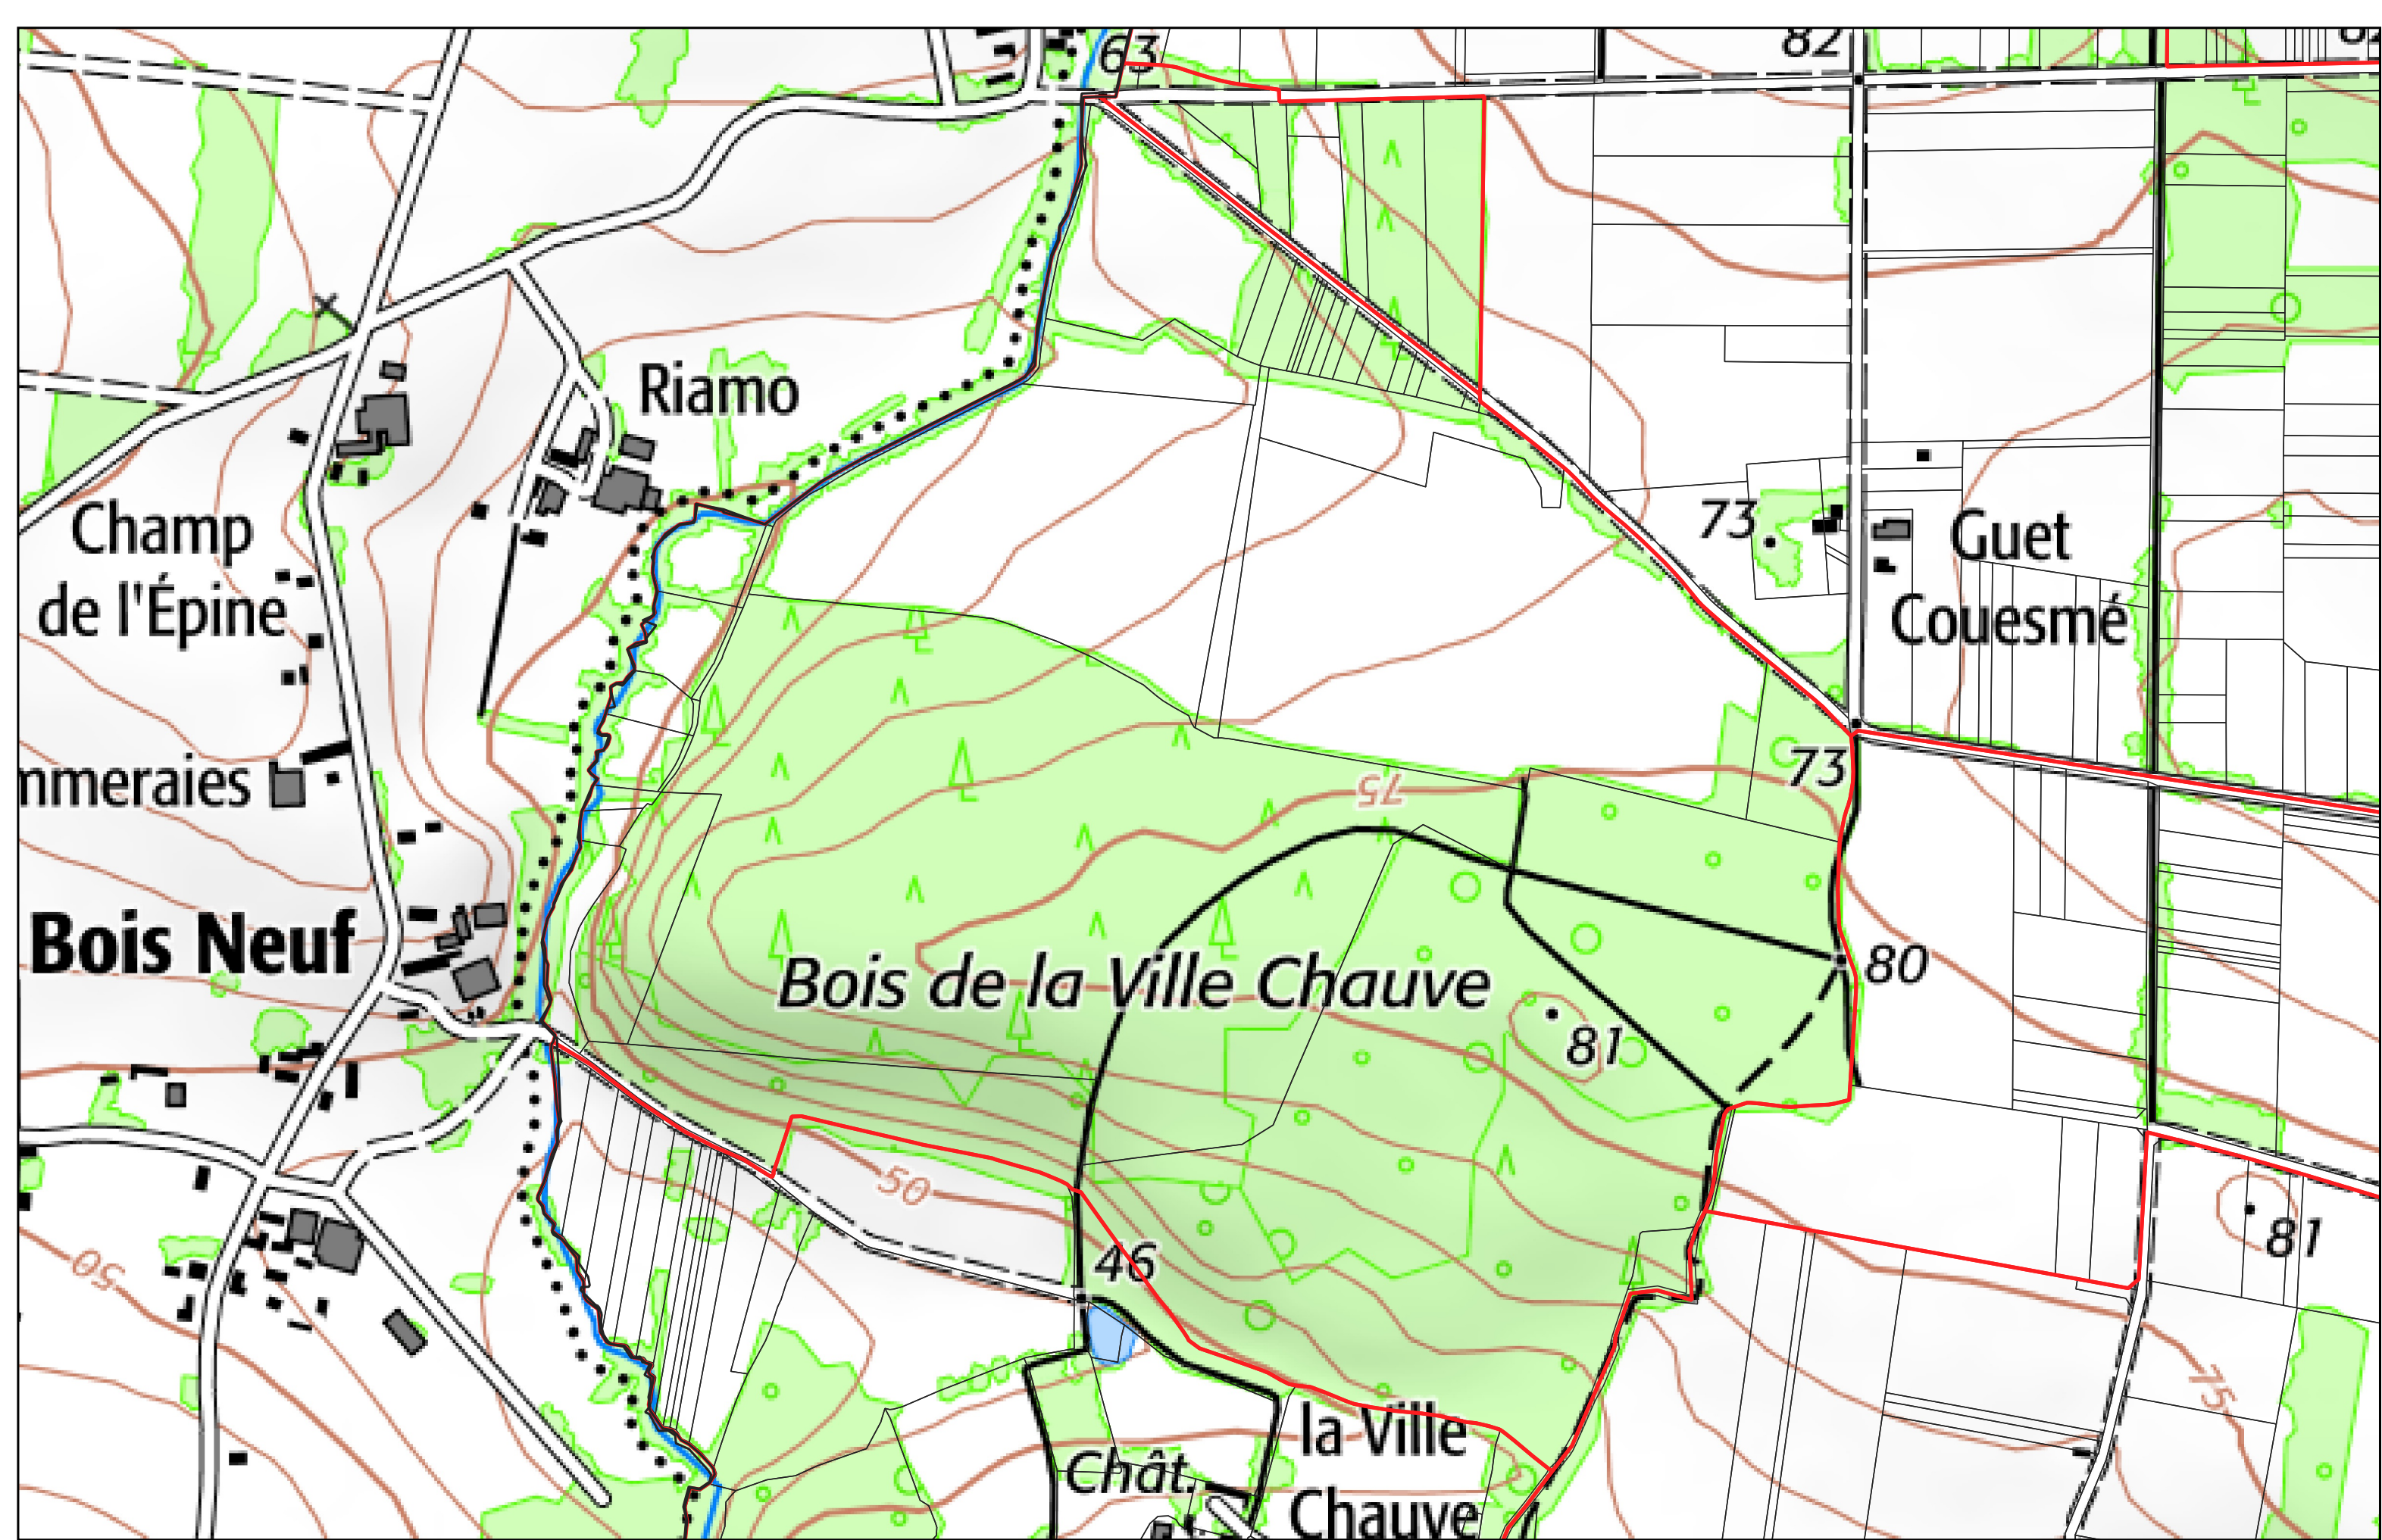

LES FOUGERETS section **ZD**

- Limites PERM Taranis
- Limites communales
- ▭ Sections cadastrales
- Parcelles cadastrales

LES FOUGERETS section **ZE**

- Limites PERM Taranis
- Limites communales
- ▭ Sections cadastrales
- Parcelles cadastrales

LES FOUGERETS section **0B**

Chât. d'eau

Landes de

99

99

104

Couesmé

100

81

.96

Villeneuve

Antepie

63

82

82

83

iamo

75

- Limites PERM Taranis
- Limites communales
- ▭ Sections cadastrales
- Parcelles cadastrales

LES FOUGERETS section **AB**

- Limites PERM Taranis
- Limites communales
- ▭ Sections cadastrales
- Parcelles cadastrales