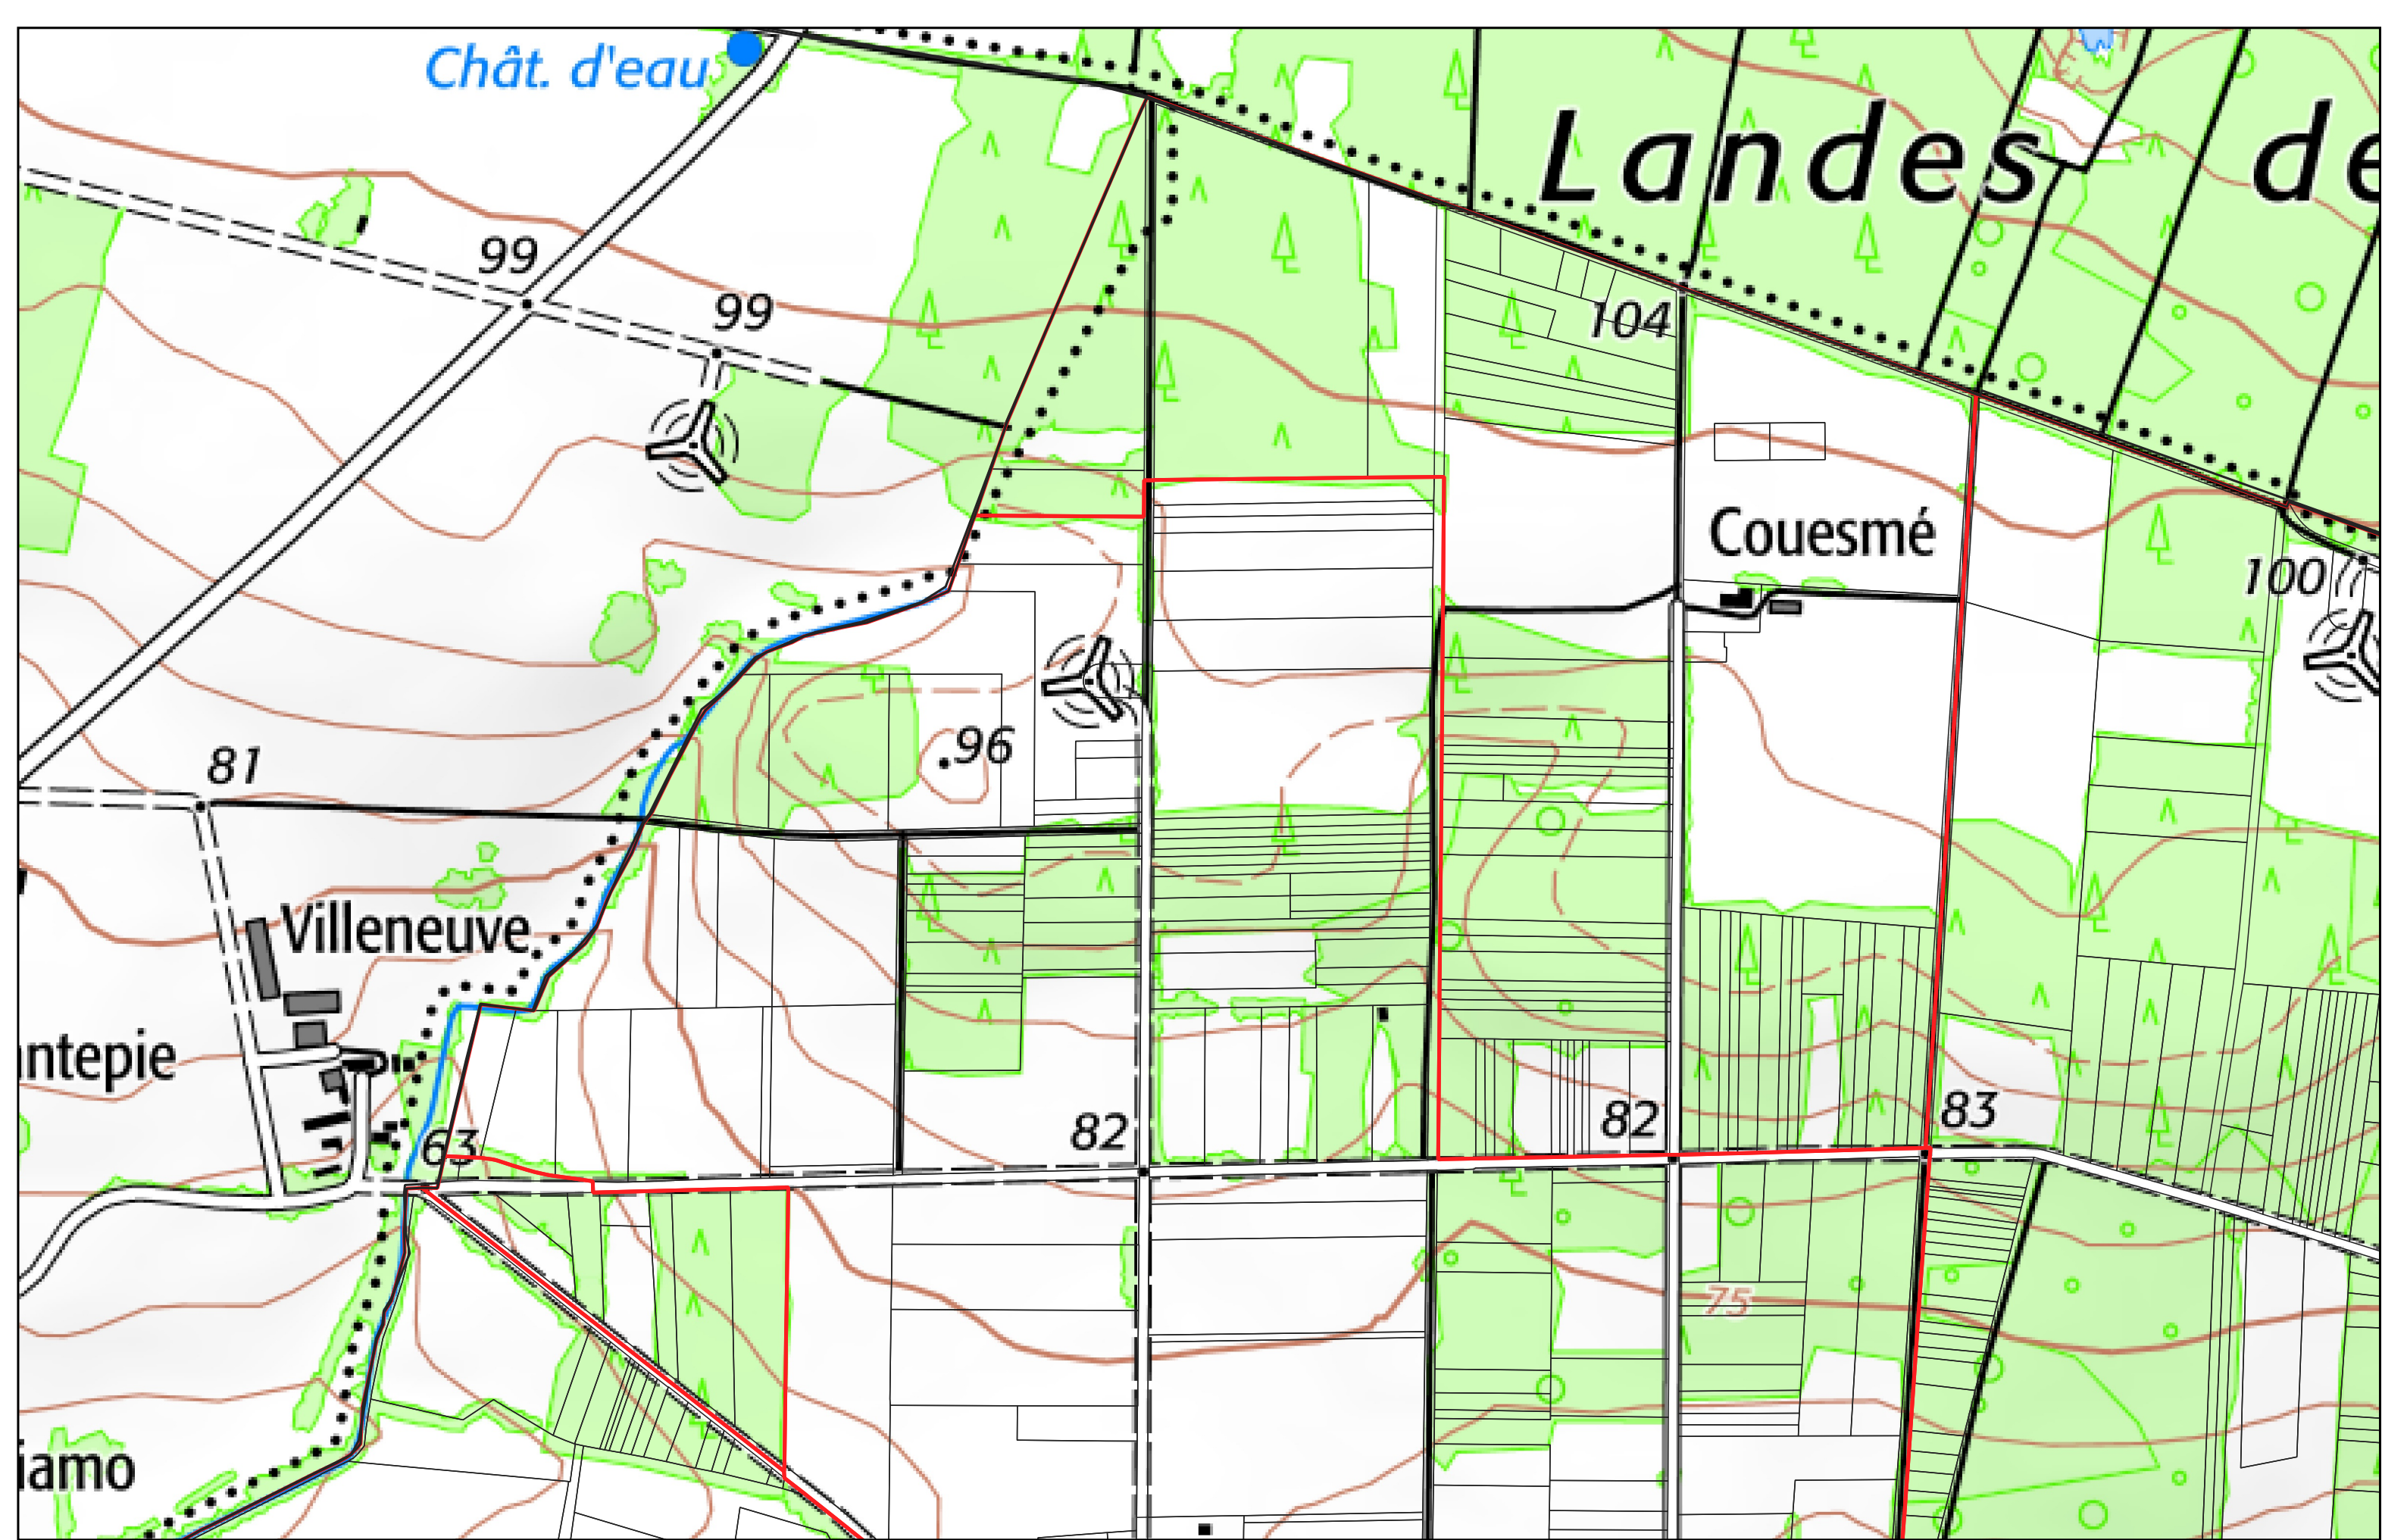

- Limites PERM Taranis
- Limites communales
- ▭ Sections cadastrales
- ▭ Parcelles cadastrales

LES FOUGERETS section **ZA**

- Limites PERM Taranis
- Limites communales
- ▭ Sections cadastrales
- Parcelles cadastrales

LES FOUGERETS section **ZD**

- Limites PERM Taranis
- Limites communales
- ▭ Sections cadastrales
- Parcelles cadastrales

LES FOUGERETS section **ZE**

- Limites PERM Taranis
- Limites communales
- ▭ Sections cadastrales
- Parcelles cadastrales

LES FOUGERETS section **0B**

Chât. d'eau

Landes de

99

99

104

Couesmé

100

LES FOUGERETS section **AC**

- Limites PERM Taranis
- Limites communales
- ▭ Sections cadastrales
- Parcelles cadastrales

LES FOUGERETS section **AD**

- Limites PERM Taranis
- Limites communales
- ▭ Sections cadastrales
- ▭ Parcelles cadastrales