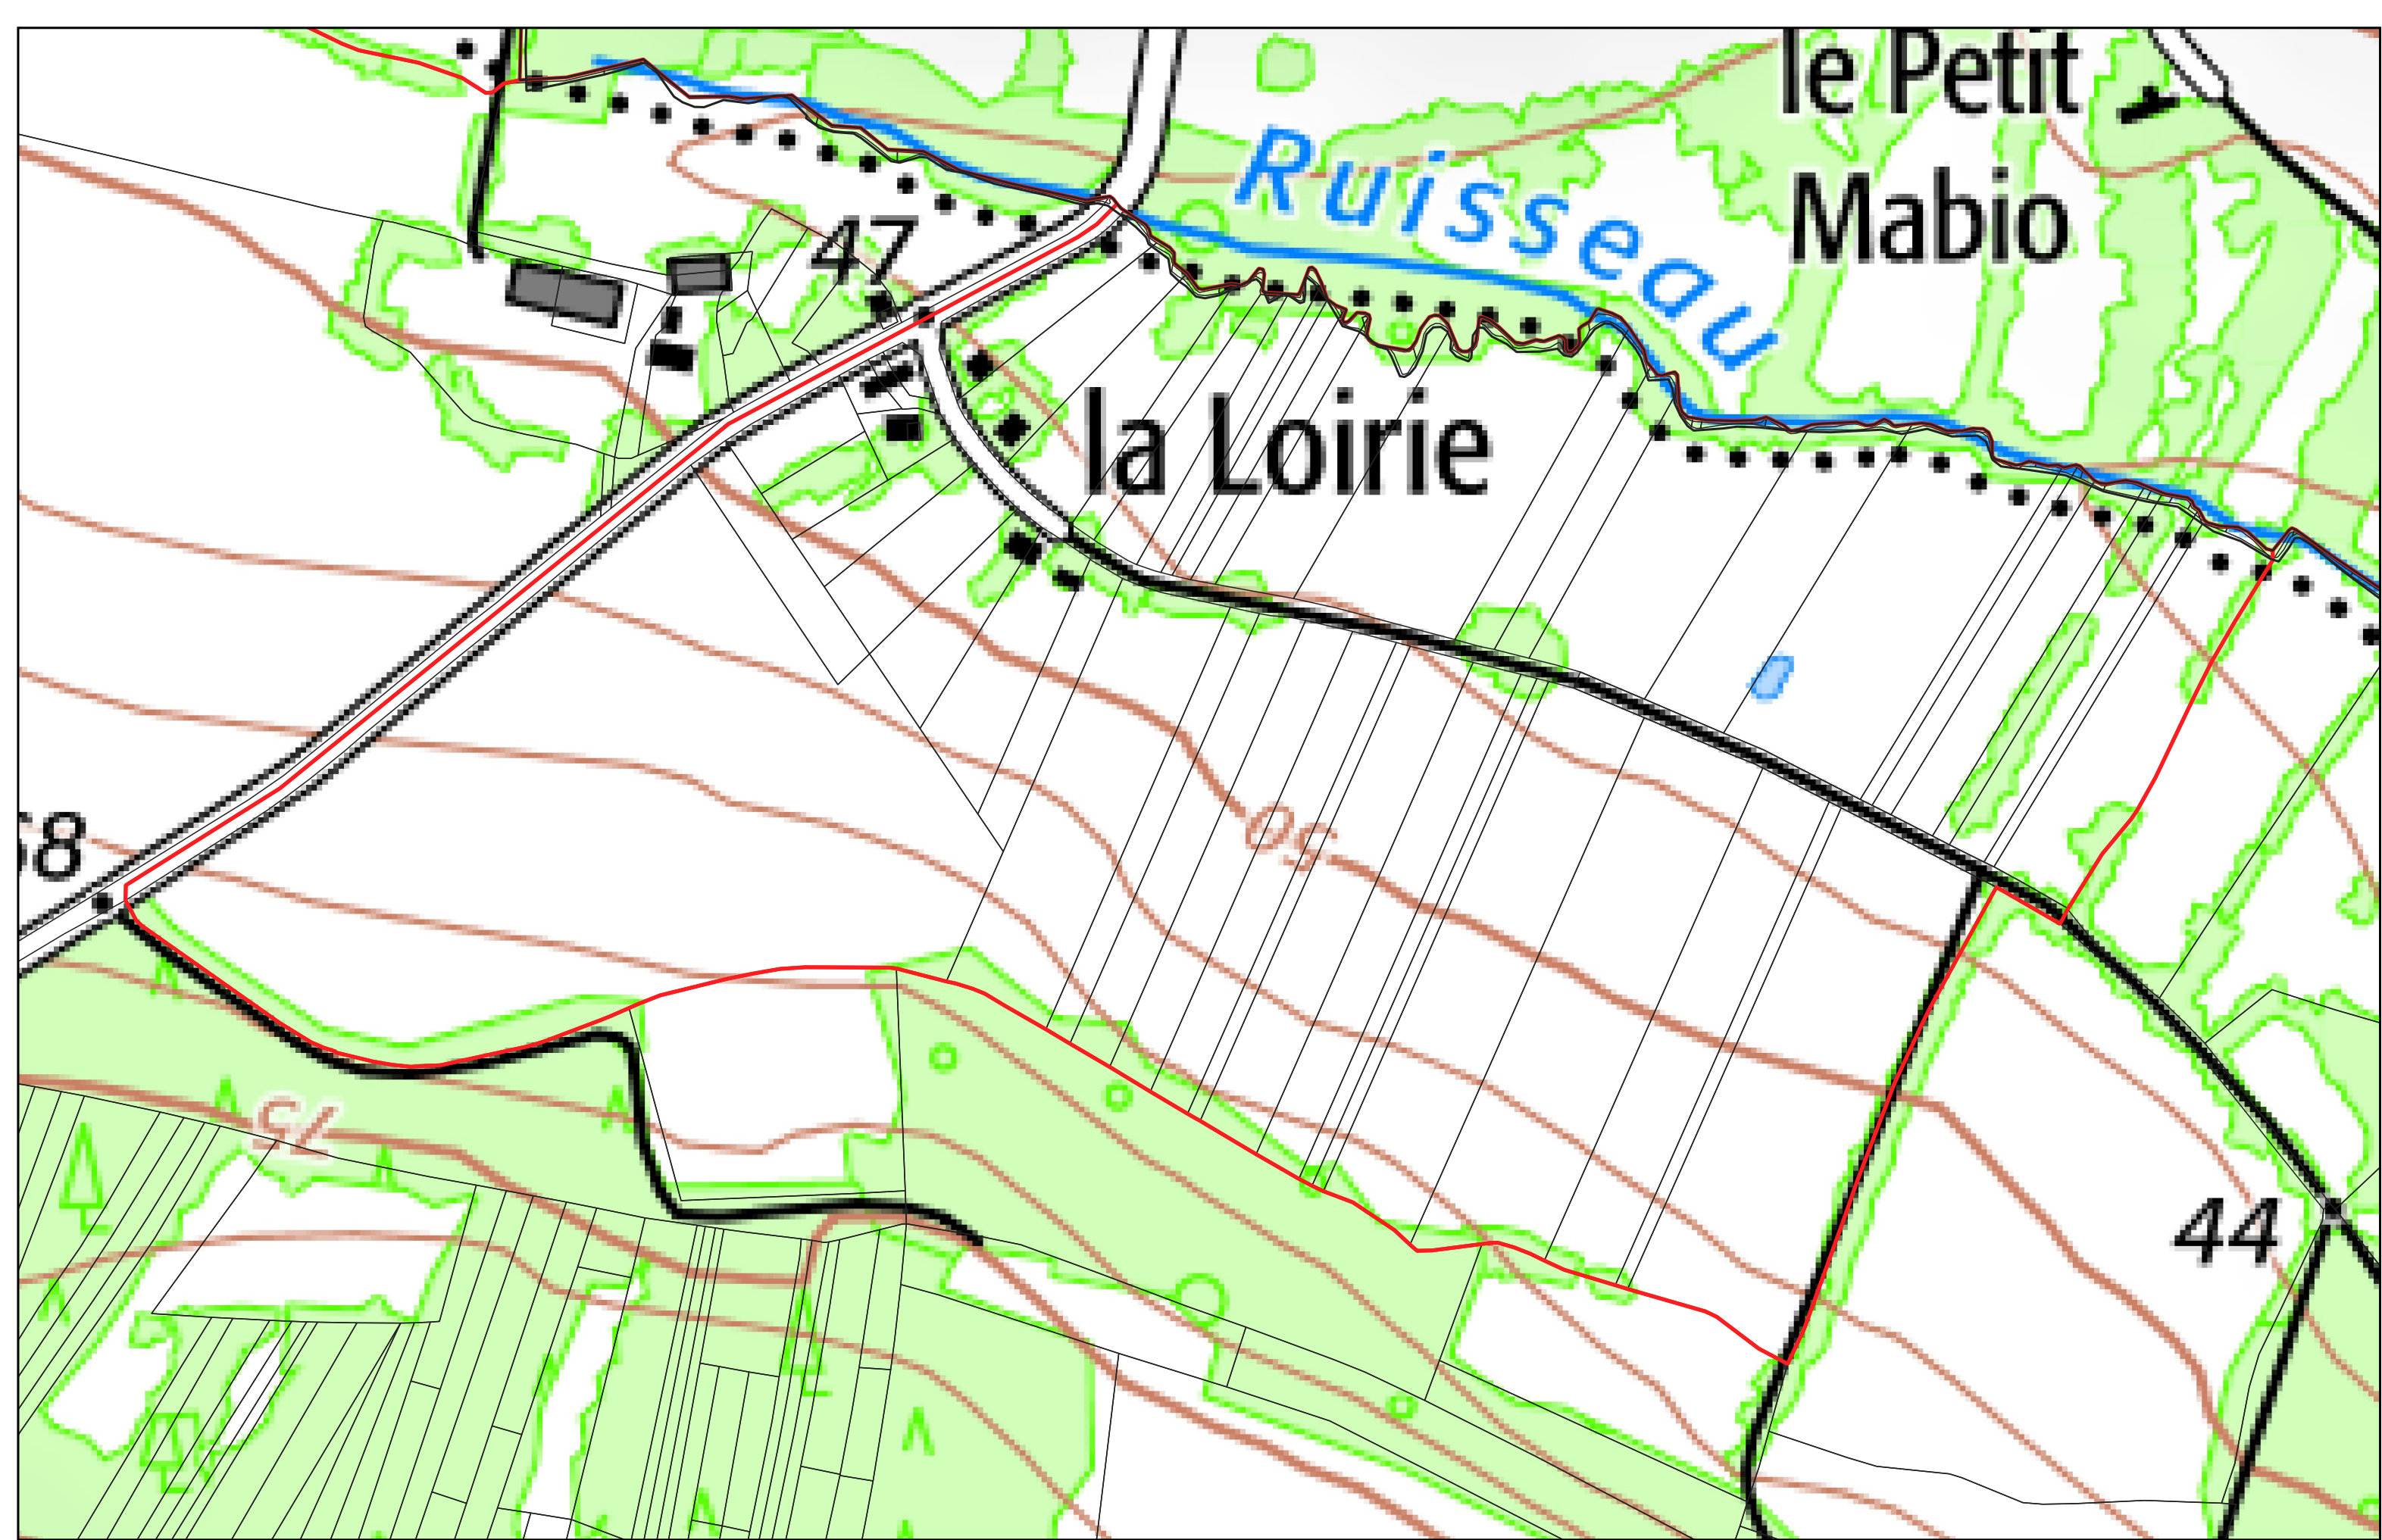

- Limites PERM Taranis
- Limites communales
- ▭ Sections cadastrales
- ▭ Parcelles cadastrales

LES FOUGERETS section **ZA**

- Limites PERM Taranis
- Limites communales
- ▭ Sections cadastrales
- Parcelles cadastrales

LES FOUGERETS section **ZD**

- Limites PERM Taranis
- Limites communales
- ▭ Sections cadastrales
- Parcelles cadastrales

LES FOUGERETS section **ZE**

- Limites PERM Taranis
- Limites communales
- ▭ Sections cadastrales
- Parcelles cadastrales

LES FOUGERETS section **0B**

Chât. d'eau

Landes de

99

99

104

Couesmé

100