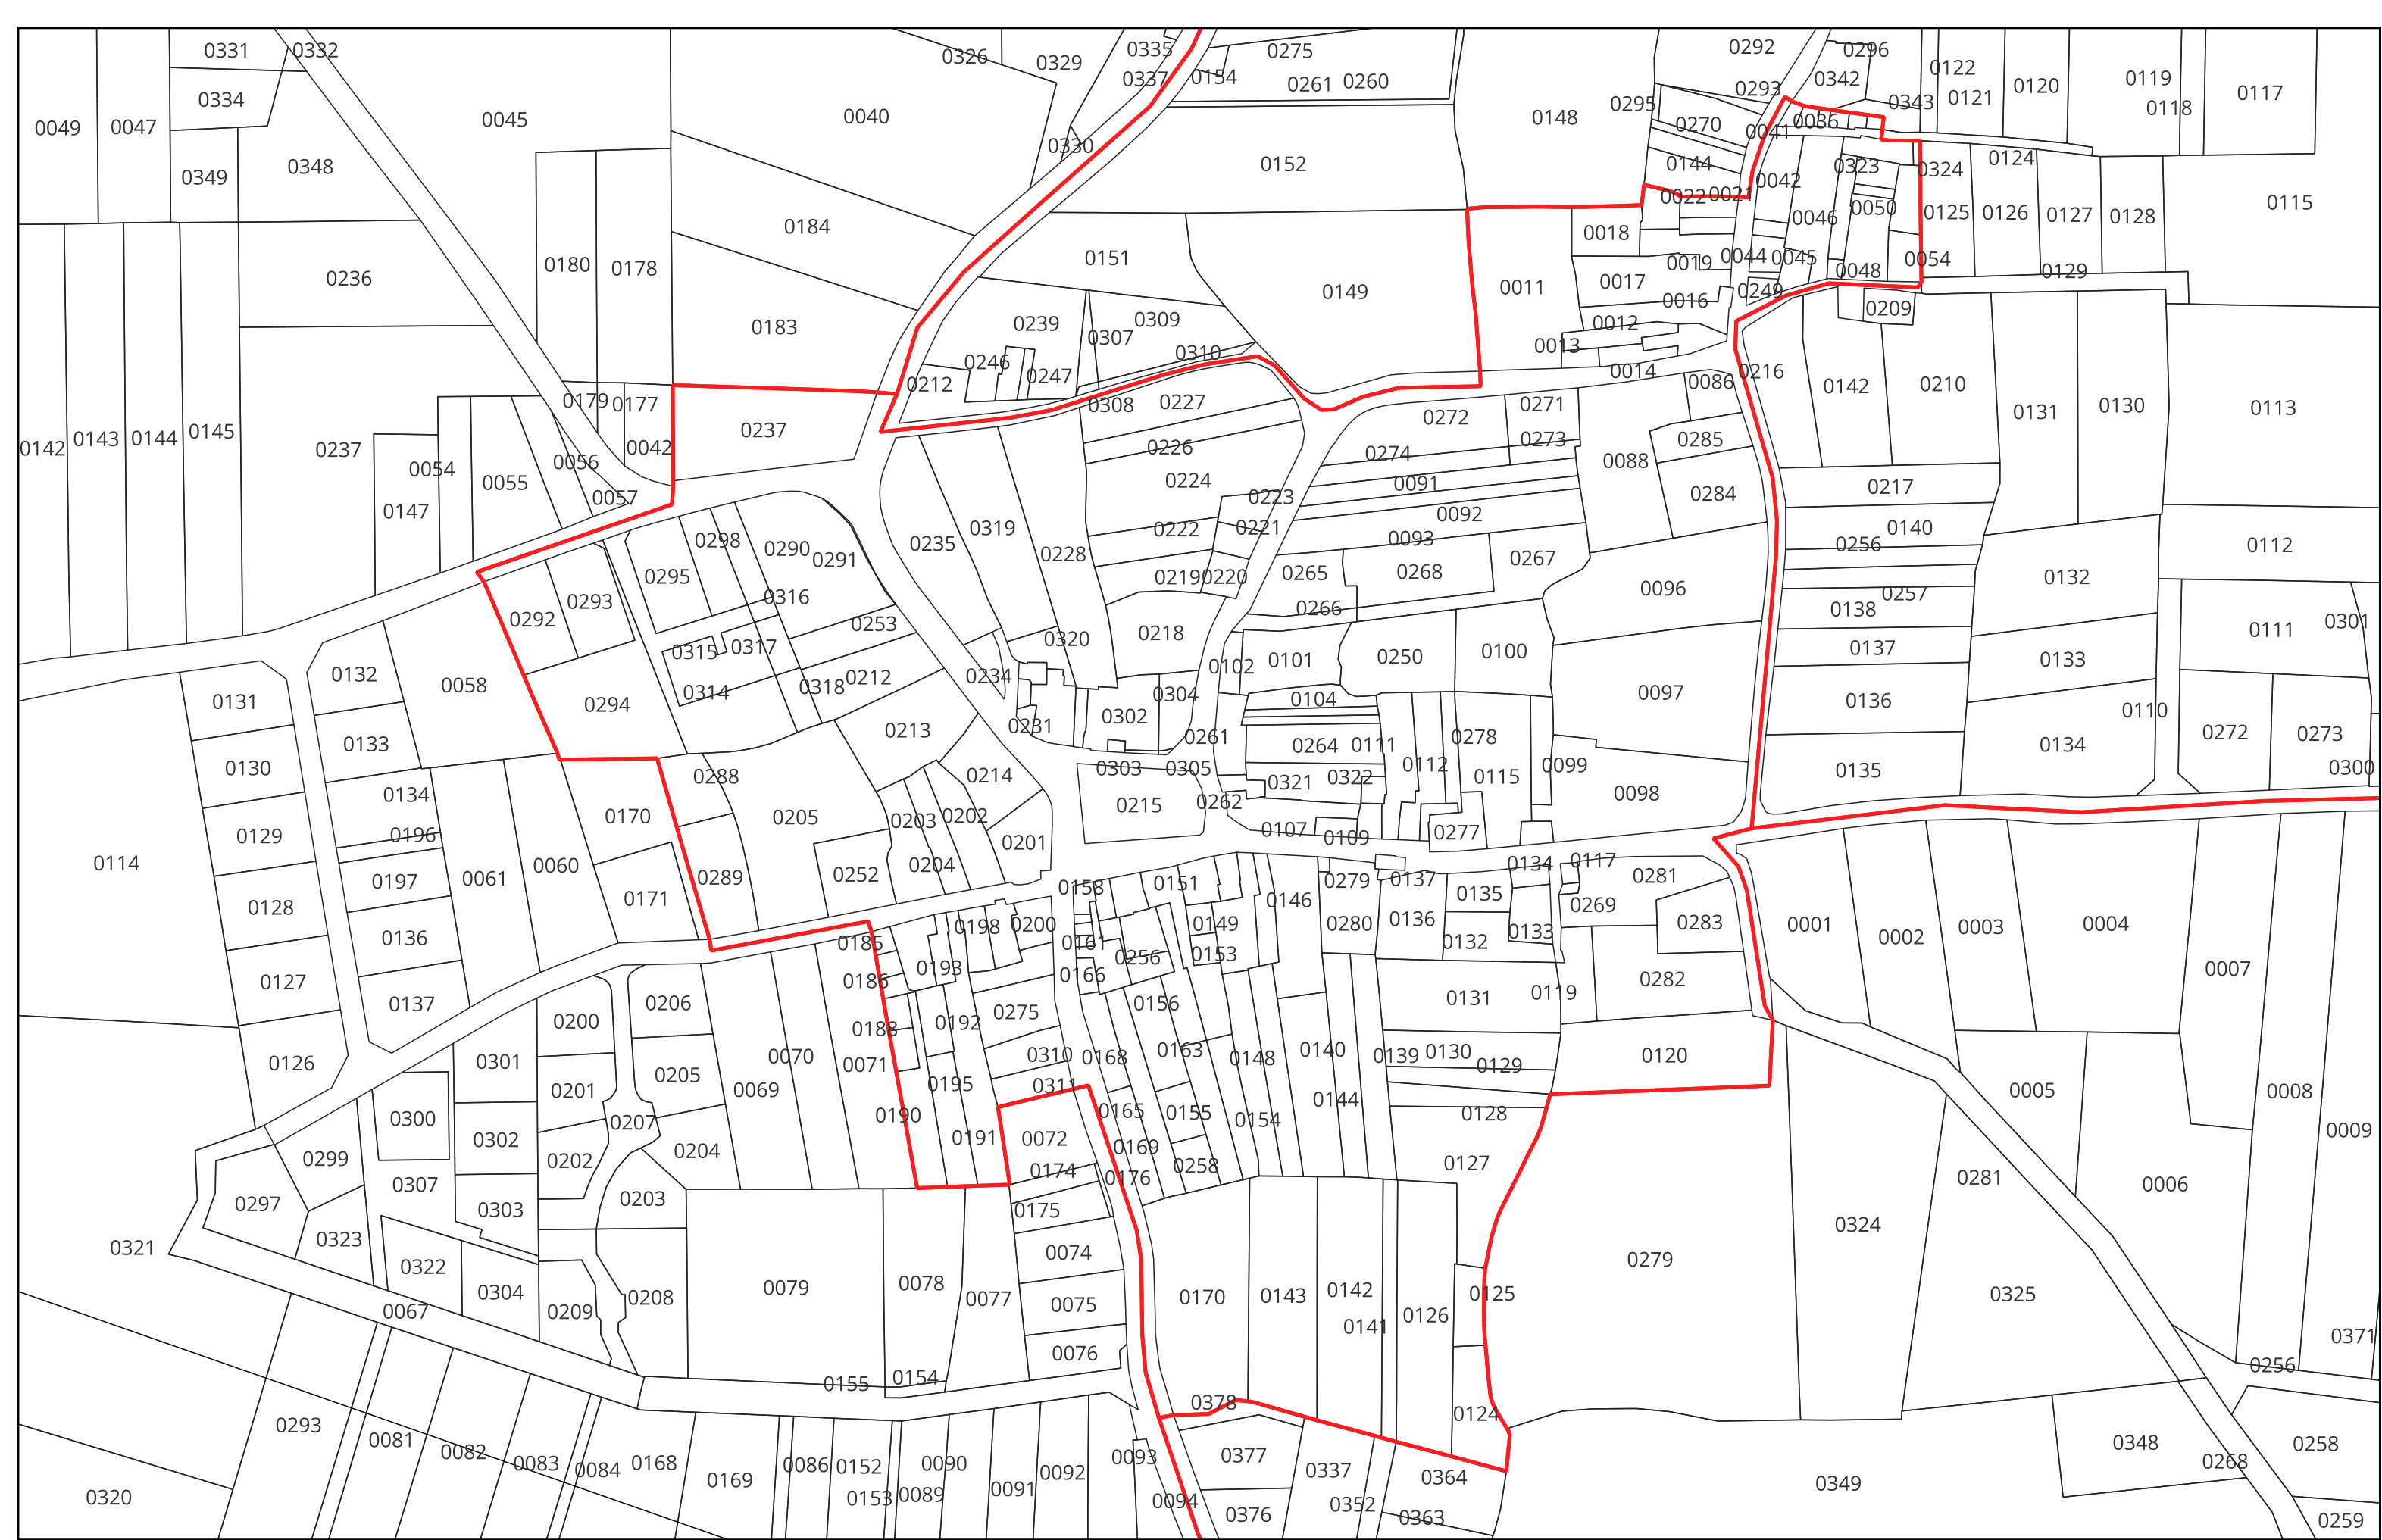

LES FOUGERETS section **AB**

- Limites PERM Taranis
- ▭ Limites communales
- ▭ Sections cadastrales
- ▭ Parcelles cadastrales

LES FOUGERETS section **AC**

- Limites PERM Taranis
- Limites communales
- ▭ Sections cadastrales
- Parcelles cadastrales

LES FOUGERETS section **AD**

- Limites PERM Taranis
- Limites communales
- ▭ Sections cadastrales
- Parcelles cadastrales

LES FOUGERETS section **AE**

- Limites PERM Taranis
- Limites communales
- ▭ Sections cadastrales
- Parcelles cadastrales

LES FOUGERETS section **AI**

- Limites PERM Taranis
- Limites communales
- ▭ Sections cadastrales
- Parcelles cadastrales

LES FOUGERETS section AK

- Limites PERM Taranis
- Limites communales
- ▭ Sections cadastrales
- Parcelles cadastrales

LES FOUGERETS section **ZI**

- Limites PERM Taranis
- Limites communales
- ▭ Sections cadastrales
- Parcelles cadastrales

LES FOUGERETS section **ZK**

- Limites PERM Taranis
- Limites communales
- ▭ Sections cadastrales
- Parcelles cadastrales