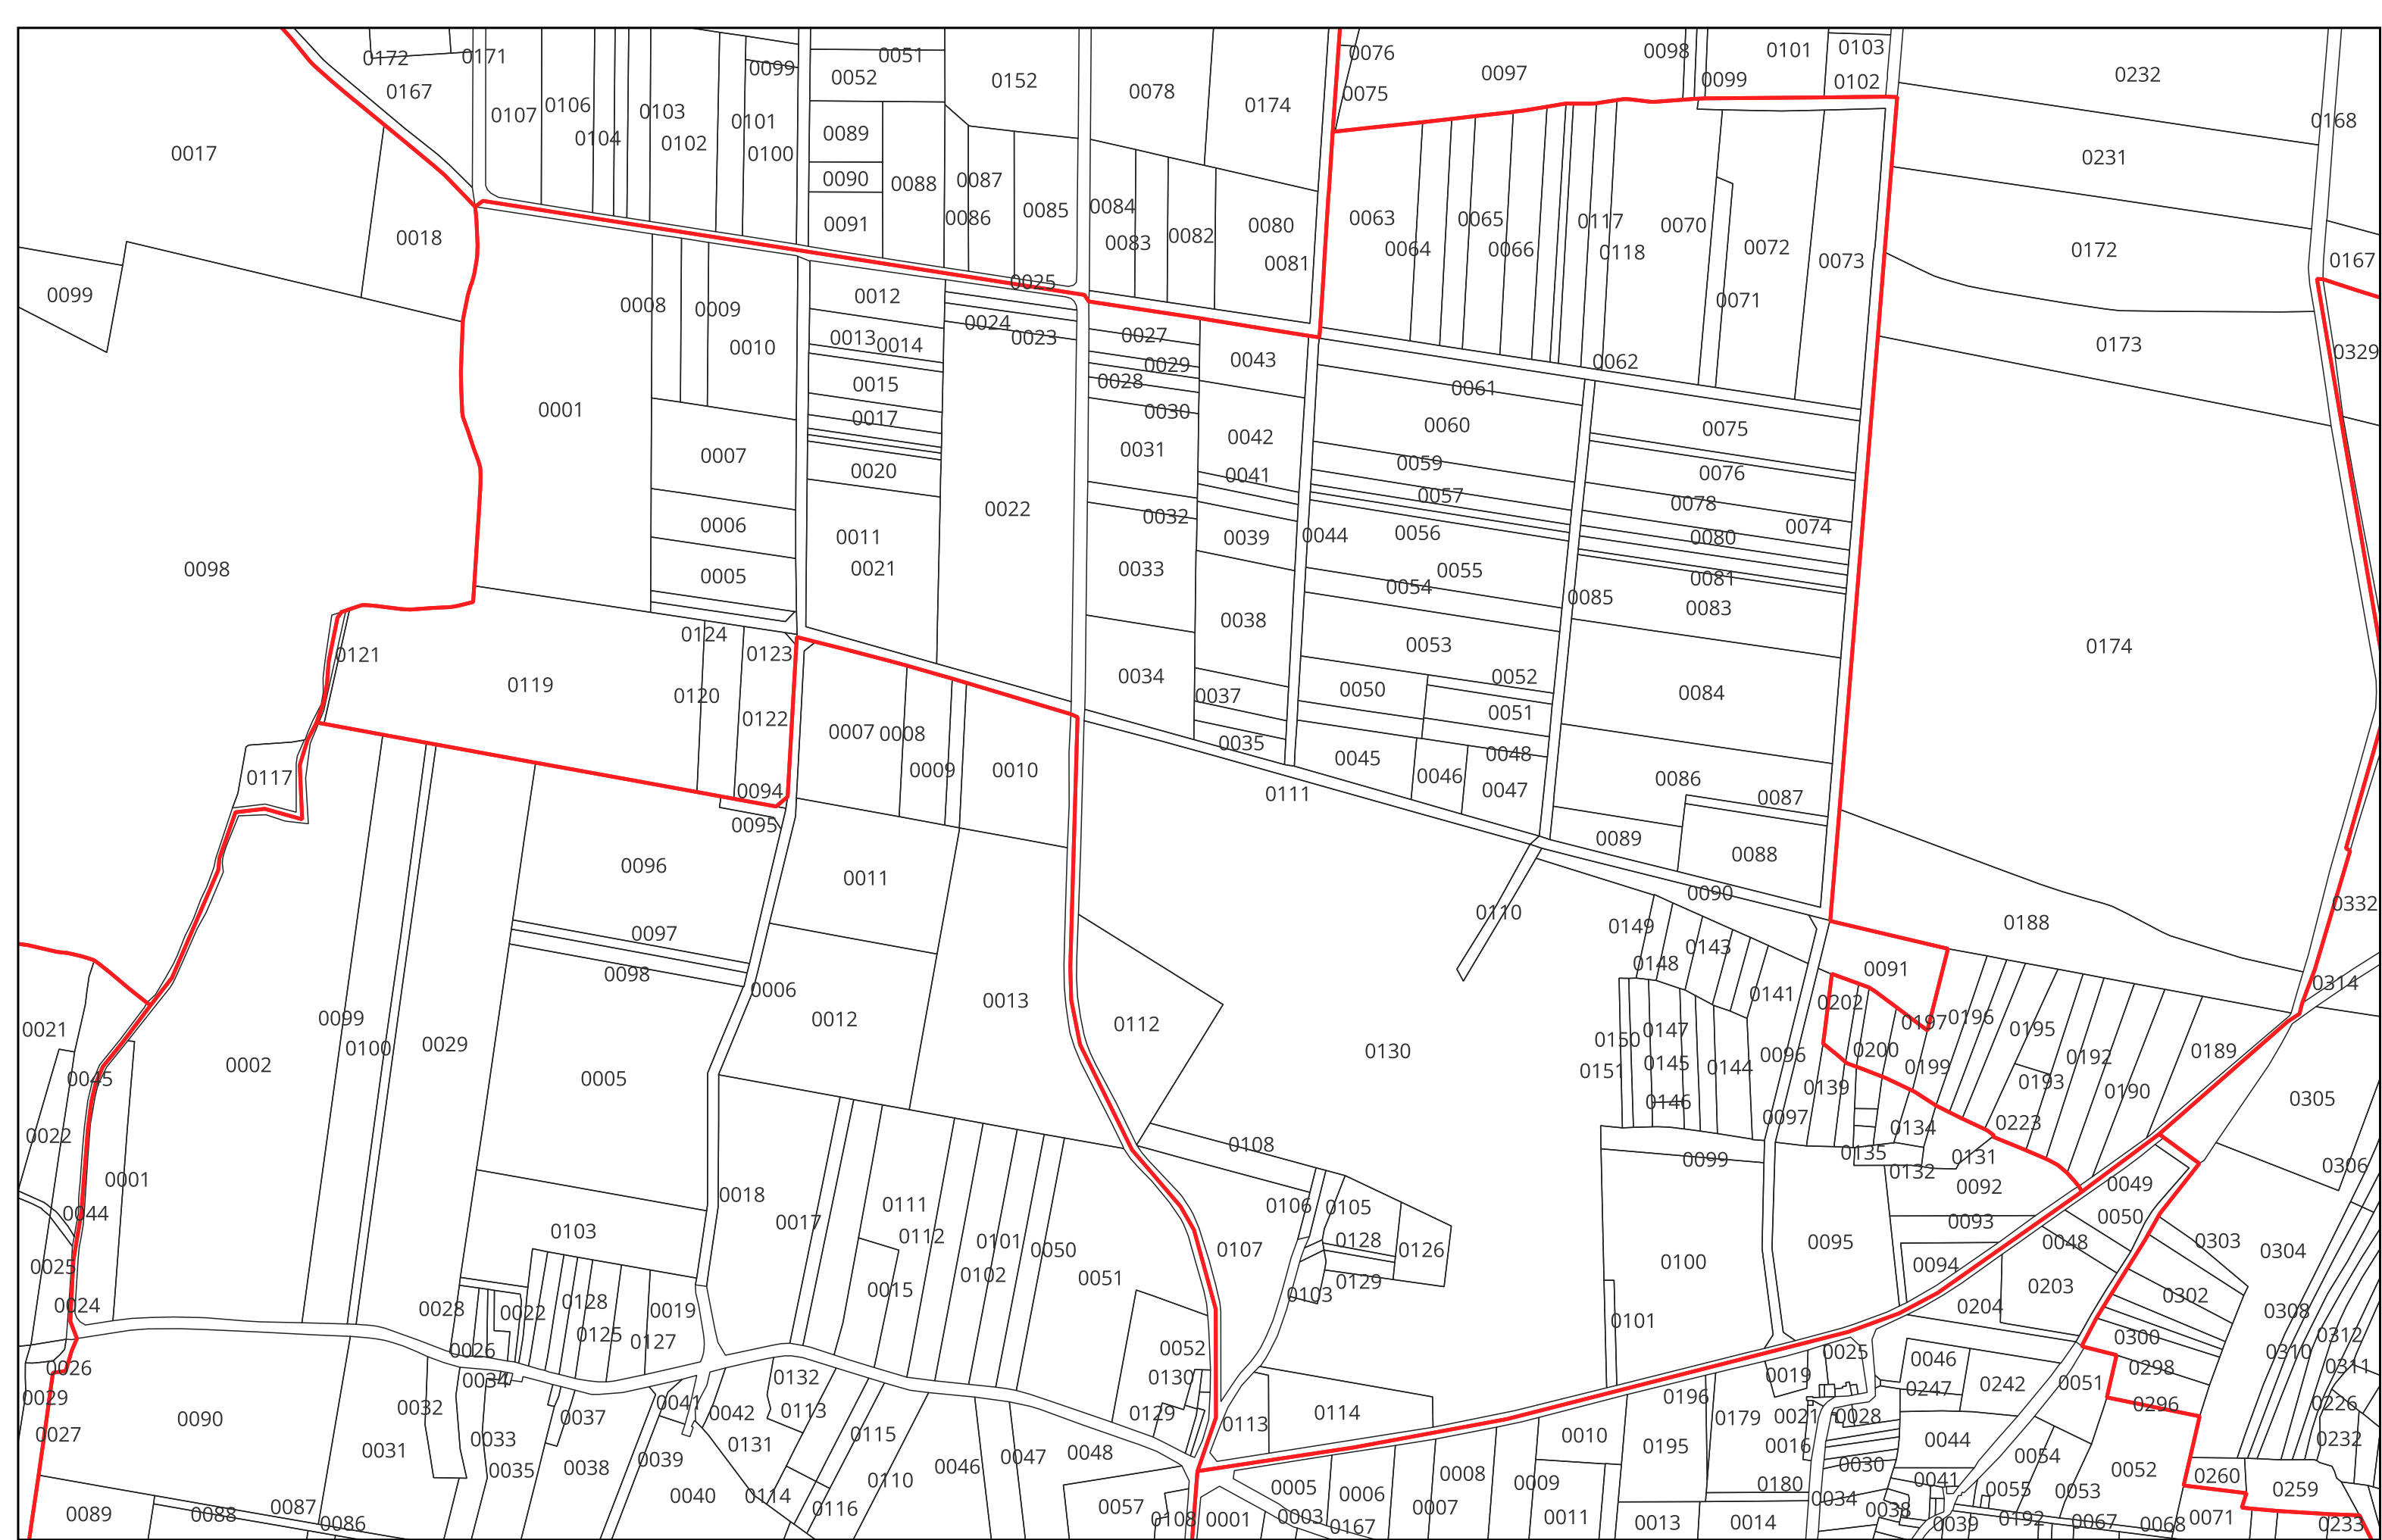

LES FOUGERETS section **AB**

- Limites PERM Taranis
- ▭ Limites communales
- ▭ Sections cadastrales
- ▭ Parcelles cadastrales

LES FOUGERETS section **AC**

- Limites PERM Taranis
- Limites communales
- ▭ Sections cadastrales
- Parcelles cadastrales

LES FOUGERETS section **AD**

- Limites PERM Taranis
- Limites communales
- ▭ Sections cadastrales
- Parcelles cadastrales

LES FOUGERETS section **AE**

- Limites PERM Taranis
- Limites communales
- ▭ Sections cadastrales
- Parcelles cadastrales

LES FOUGERETS section **AI**

- Limites PERM Taranis
- Limites communales
- ▭ Sections cadastrales
- Parcelles cadastrales

LES FOUGERETS section AK

- Limites PERM Taranis
- Limites communales
- ▭ Sections cadastrales
- Parcelles cadastrales

LES FOUGERETS section **ZB**

- Limites PERM Taranis
- Limites communales
- ▭ Sections cadastrales
- Parcelles cadastrales

LES FOUGERETS section ZC

- Limites PERM Taranis
- Limites communales
- ▭ Sections cadastrales
- Parcelles cadastrales