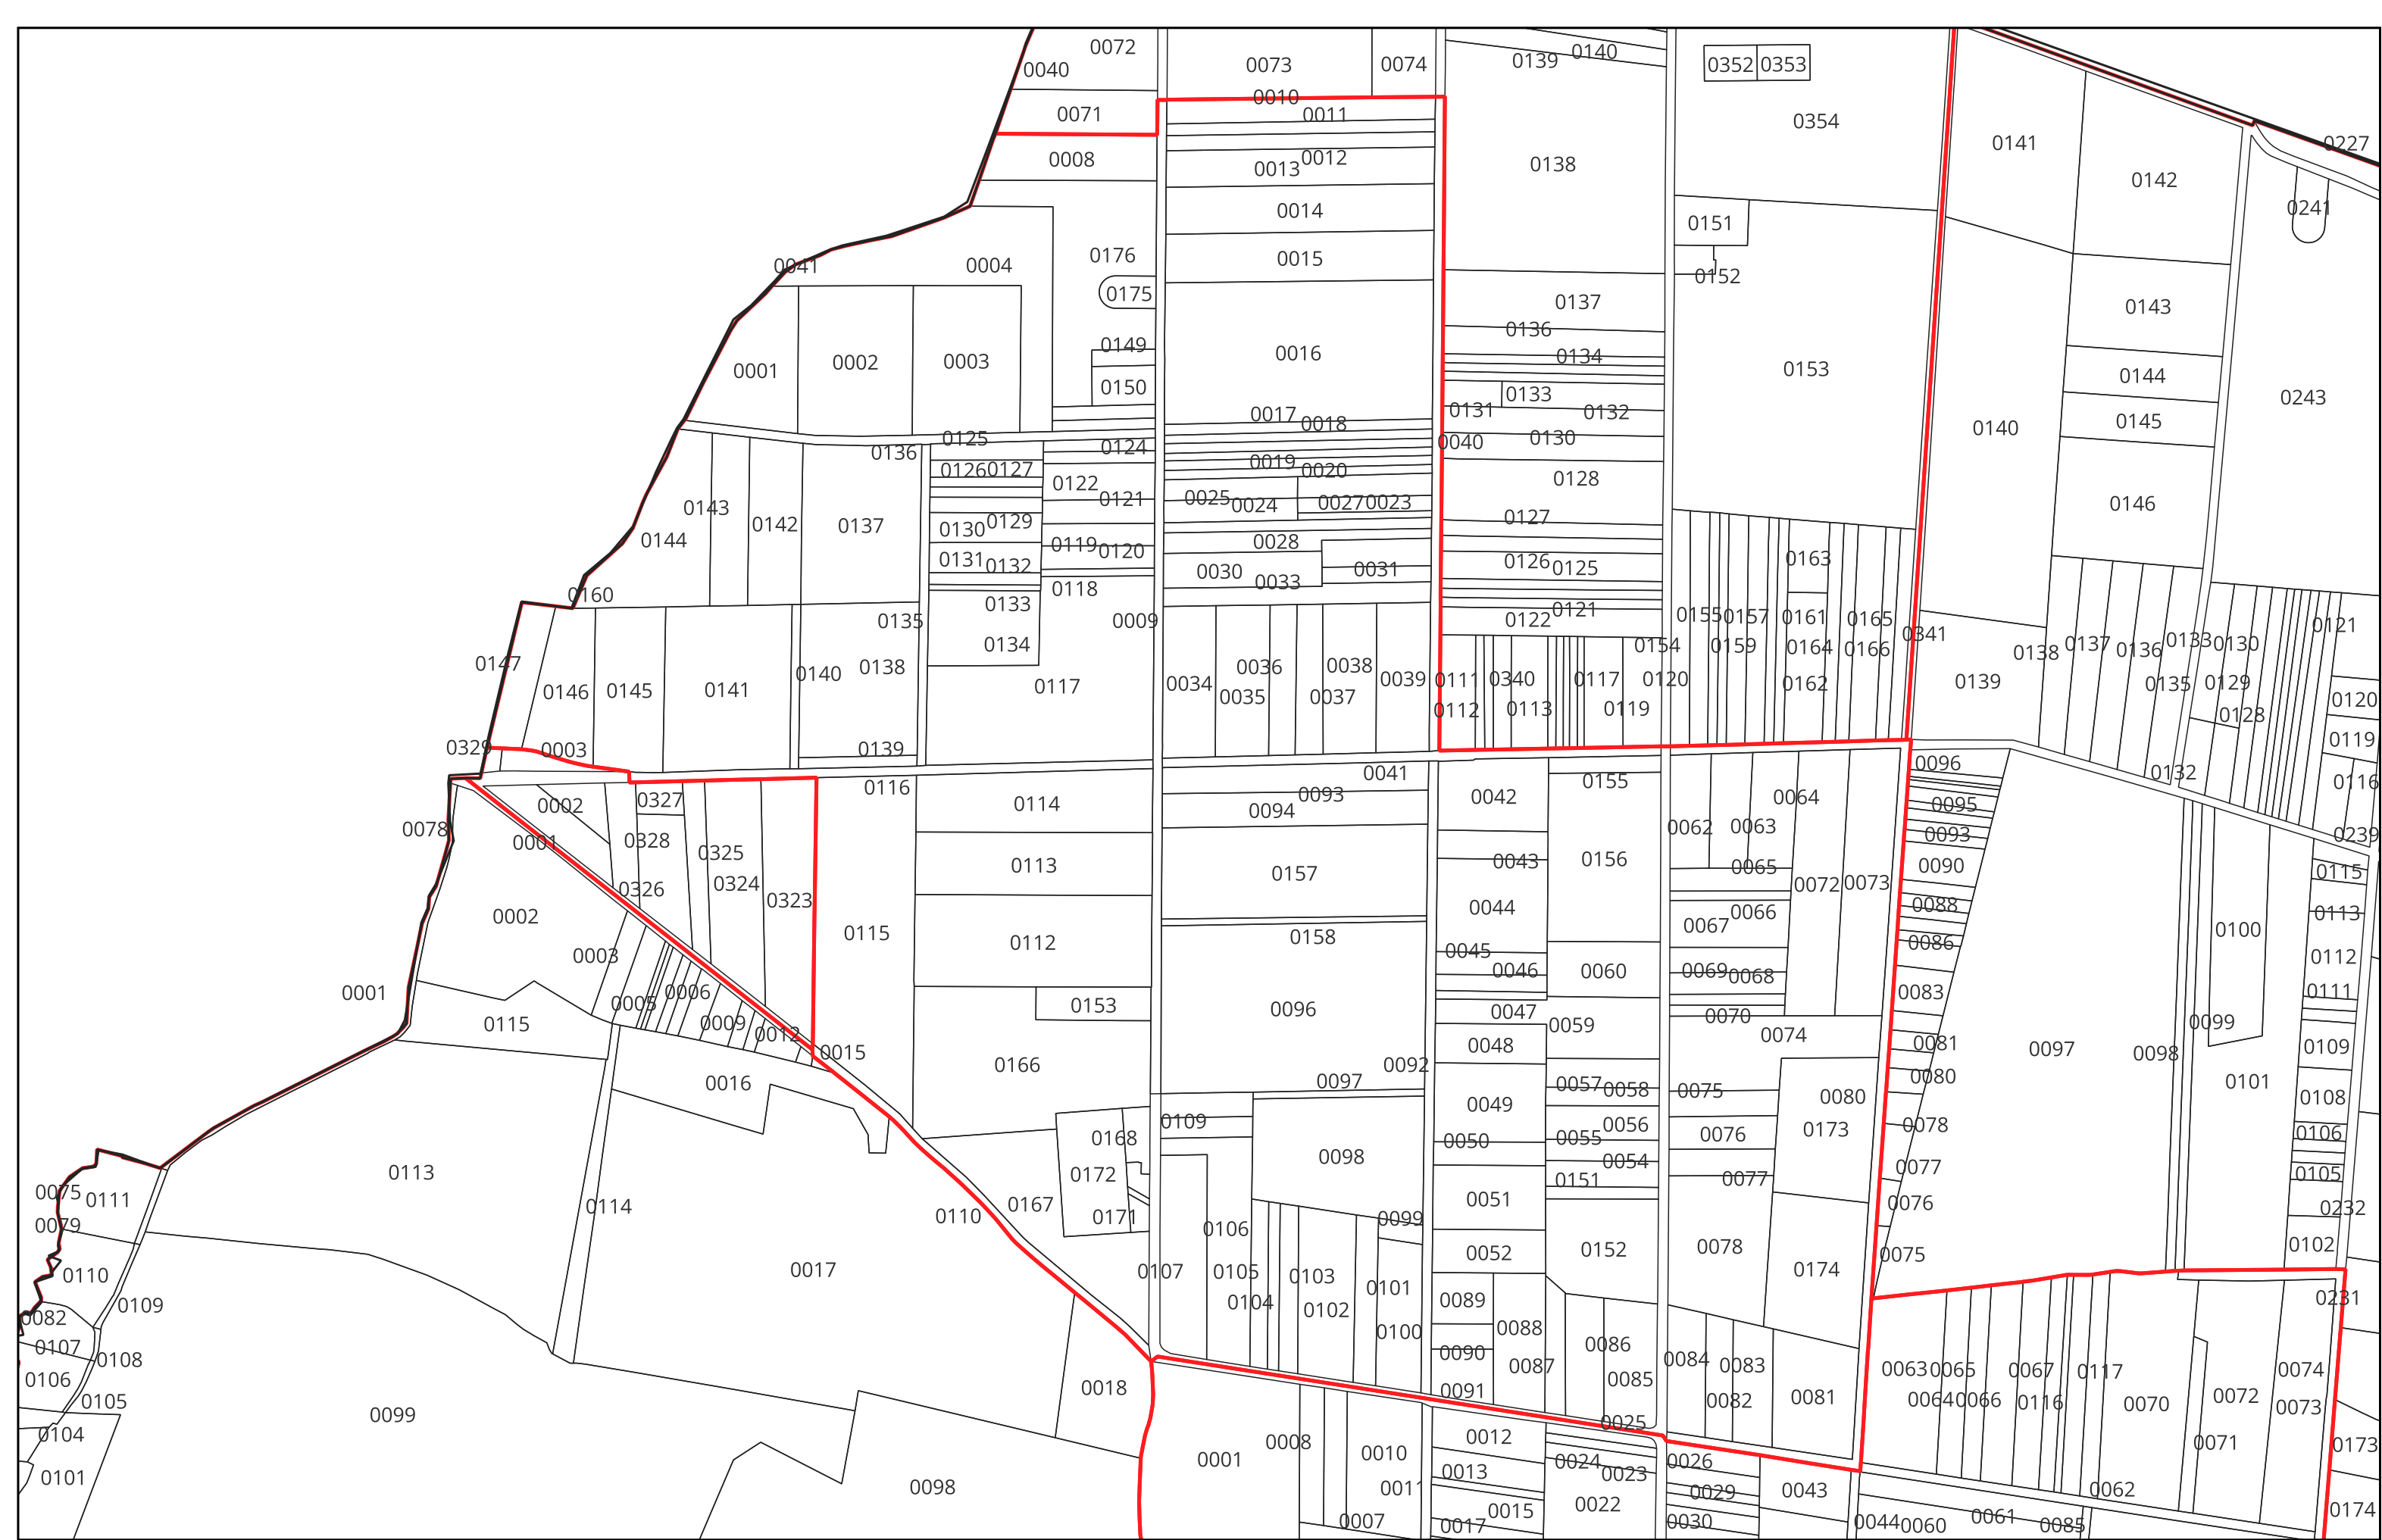

- Limites PERM Taranis
- Limites communales
- ▭ Sections cadastrales
- Parcelles cadastrales

LES FOUGERETS section **AA**

- Limites PERM Taranis
- Limites communales
- ▭ Sections cadastrales
- Parcelles cadastrales

LES FOUGERETS section **ZA**

- Limites PERM Taranis
- ▭ Limites communales
- ▭ Sections cadastrales
- ▭ Parcelles cadastrales

LES FOUGERETS section **ZL**

- Limites PERM Taranis
- Limites communales
- ▭ Sections cadastrales
- Parcelles cadastrales

LES FOUGERETS section **AD**

- Limites PERM Taranis
- Limites communales
- ▭ Sections cadastrales
- Parcelles cadastrales

LES FOUGERETS section **AE**

- Limites PERM Taranis
- Limites communales
- ▭ Sections cadastrales
- Parcelles cadastrales

LES FOUGERETS section **ZO**

- Limites PERM Taranis
- ▭ Limites communales
- ▭ Sections cadastrales
- ▭ Parcelles cadastrales

LES FOUGERETS section **ZP**