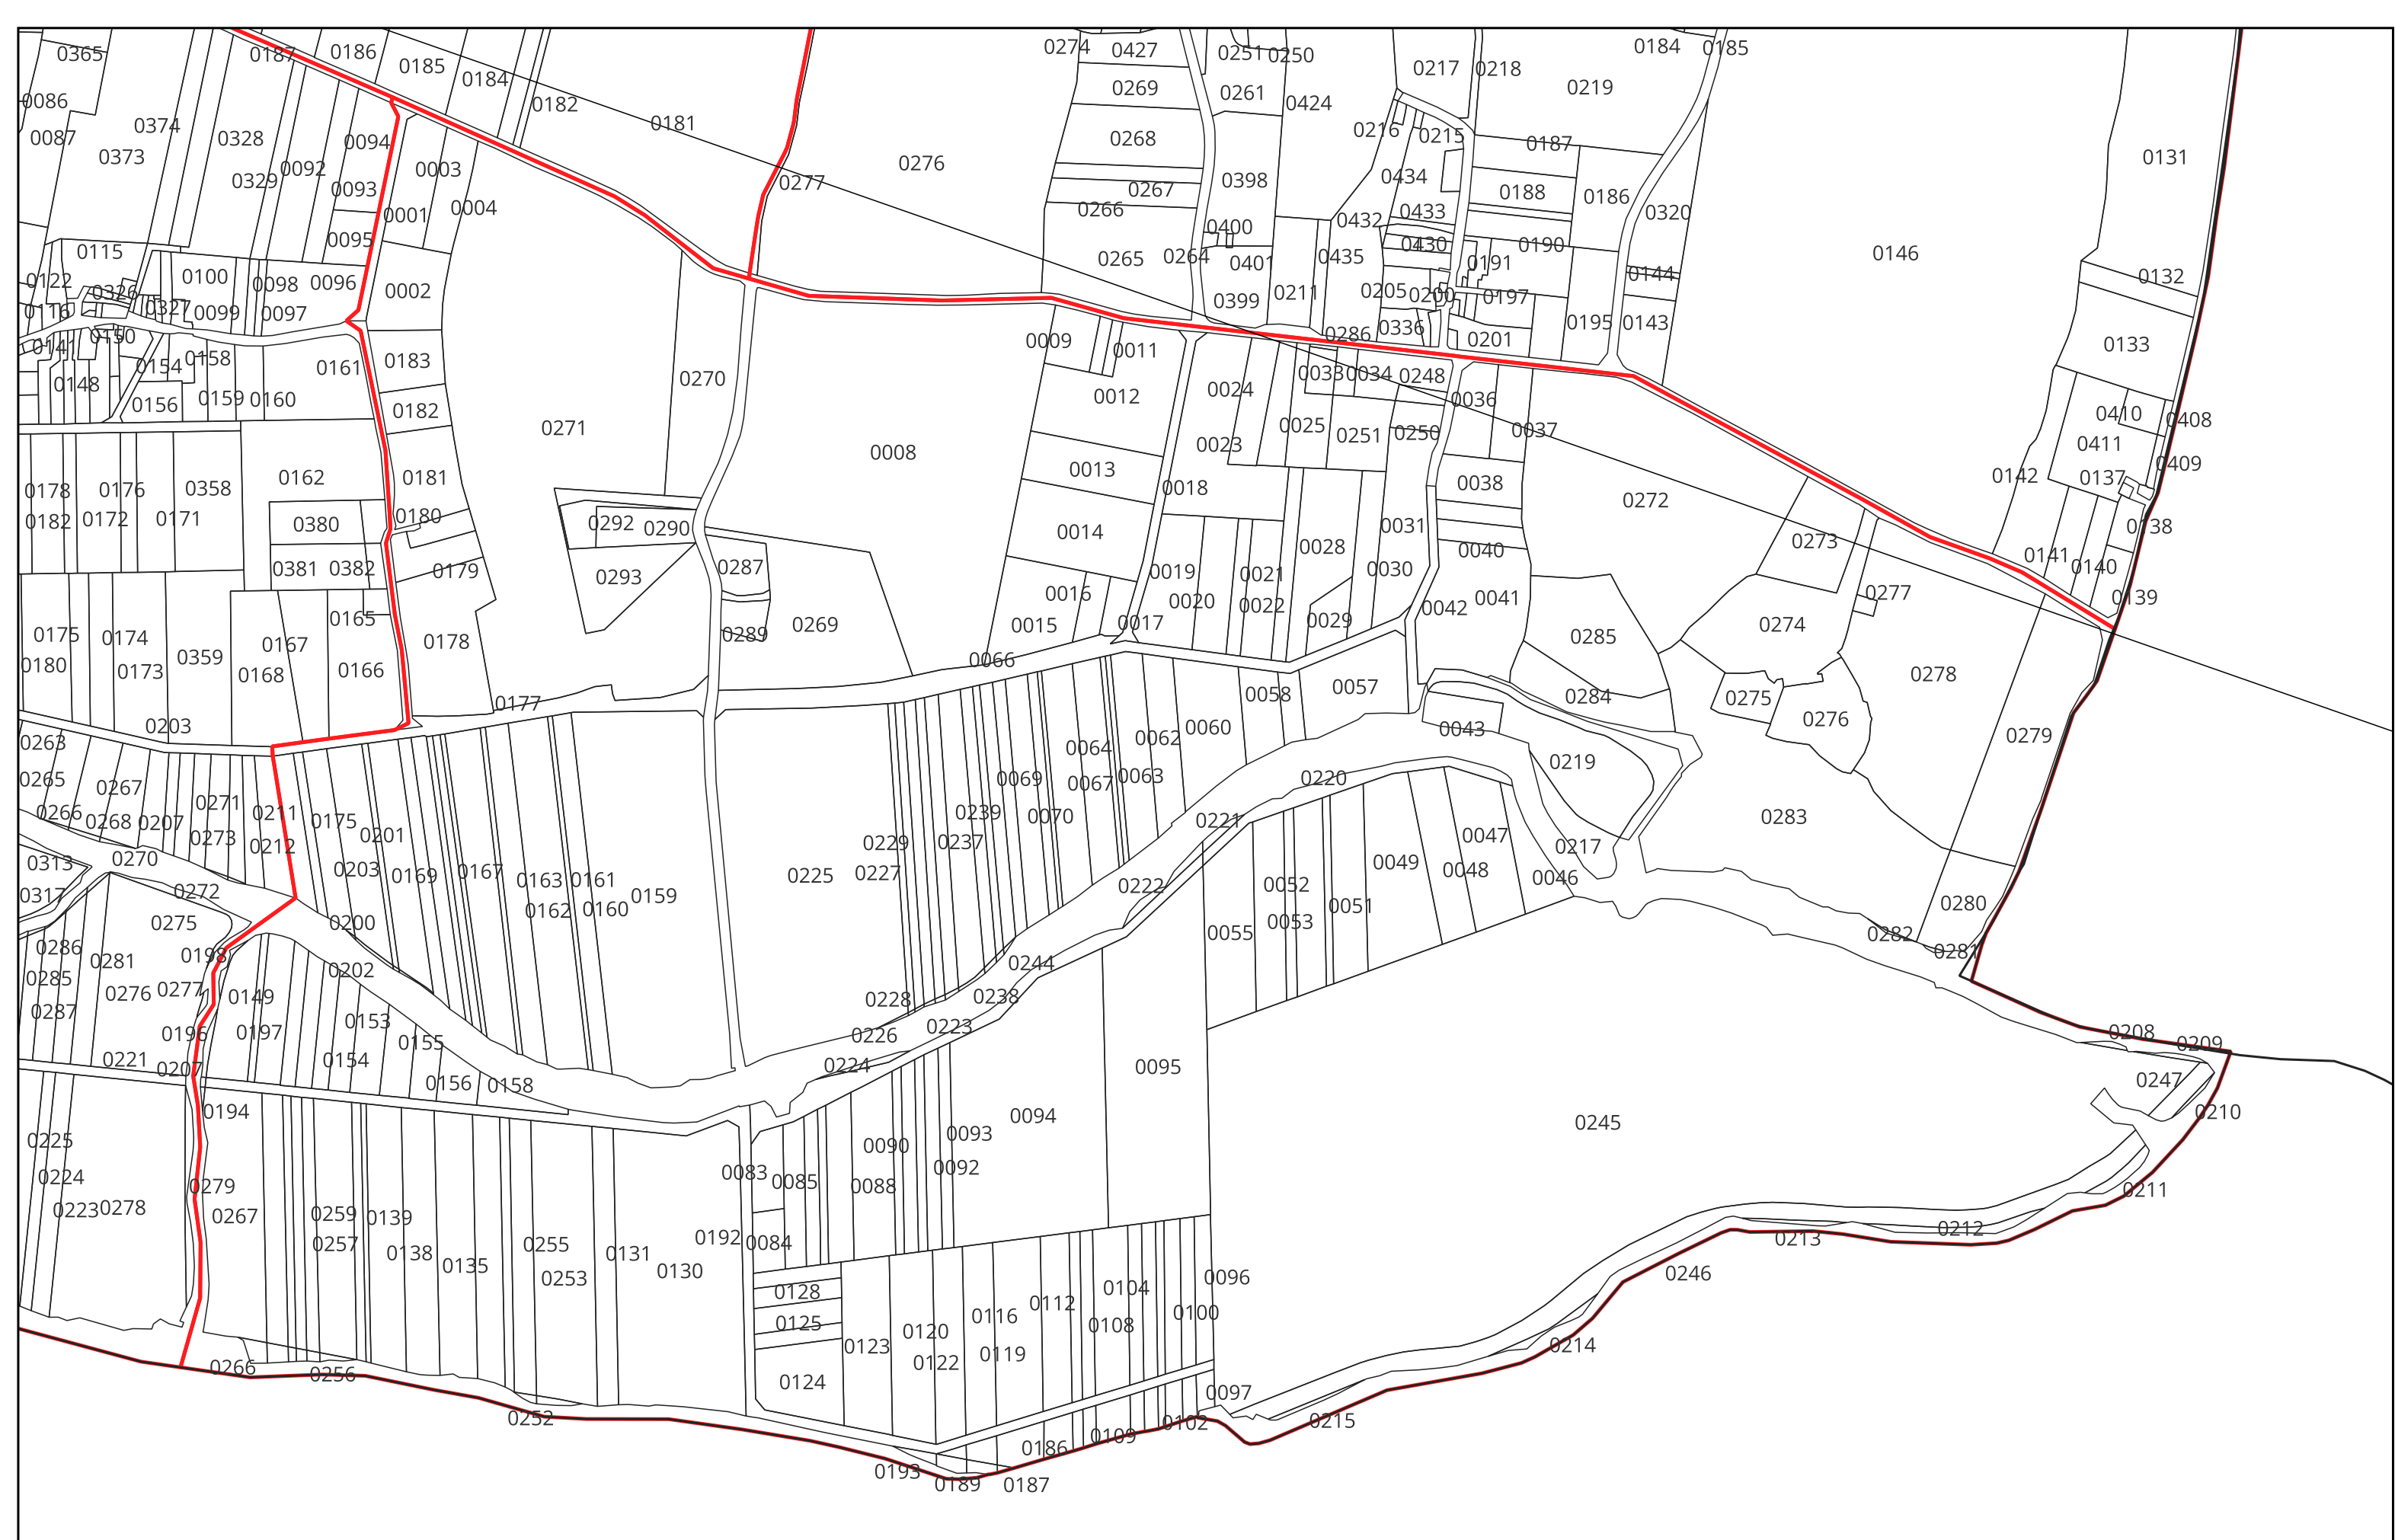

- Limites PERM Taranis
- Limites communales
- ▭ Sections cadastrales
- Parcelles cadastrales

LES FOUGERETS section **ZI**