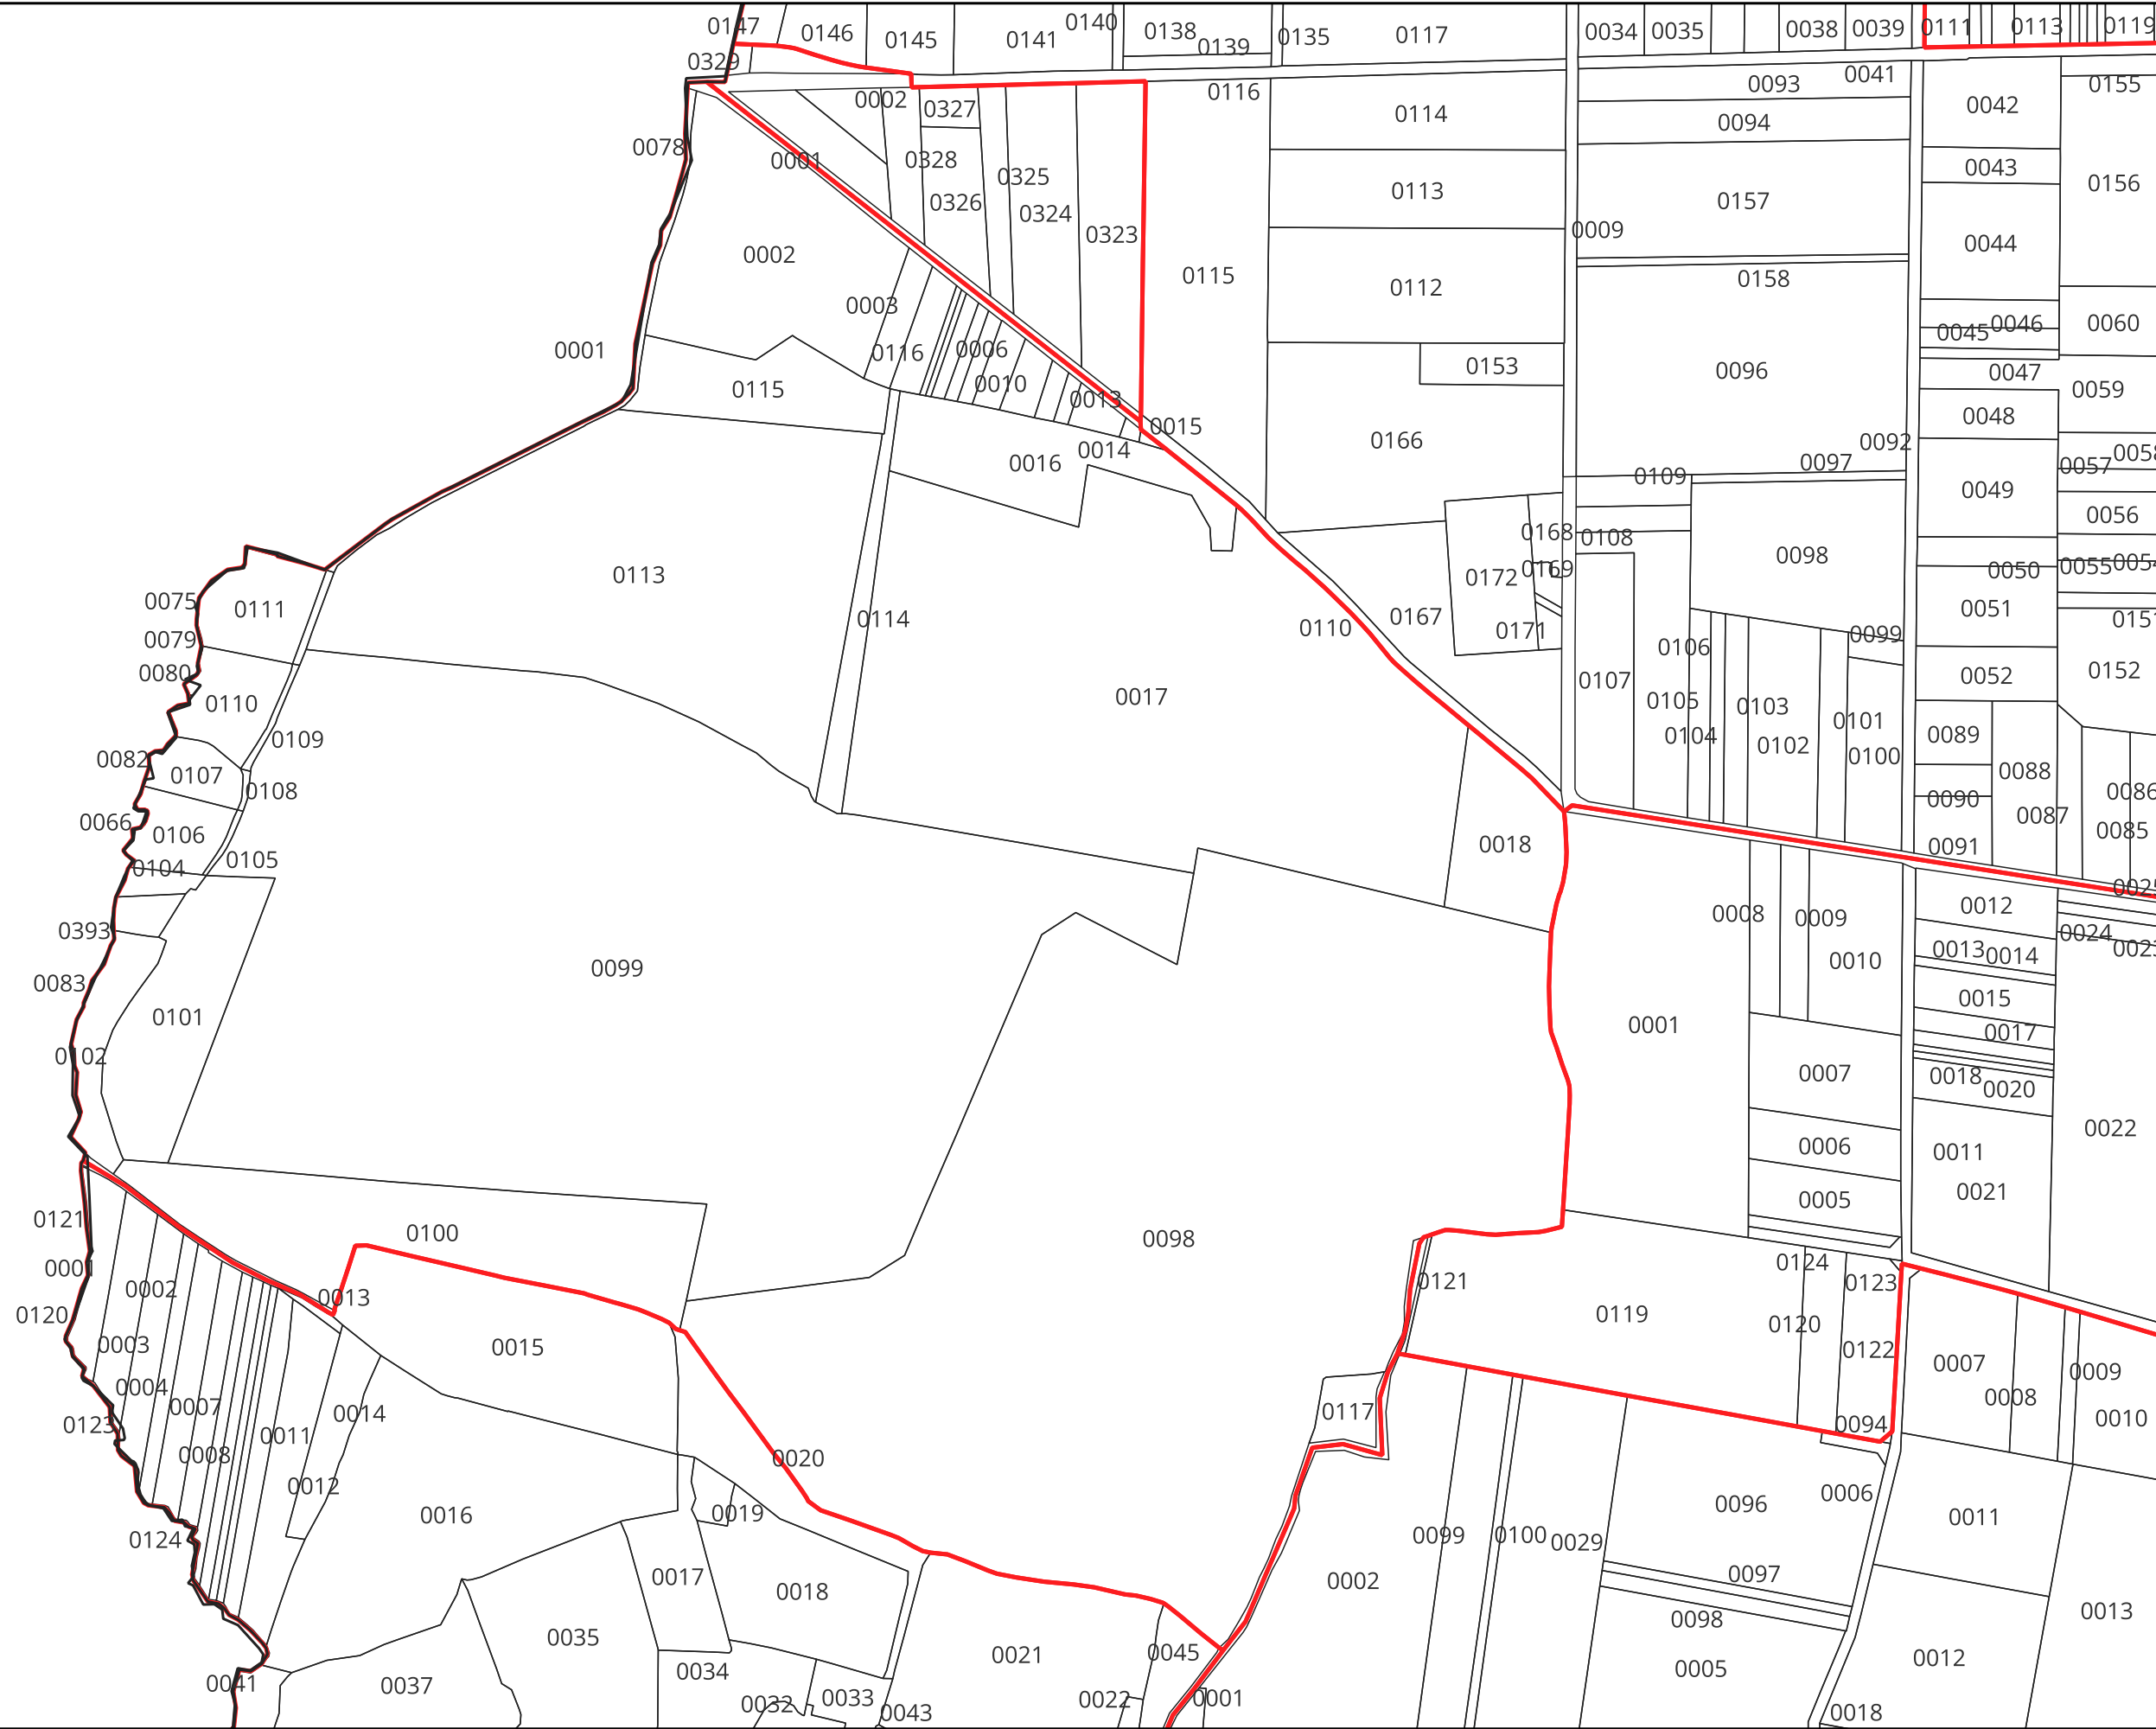

LES FOUGERETS section **ZA**

- Limites PERM Taranis
- ▭ Limites communales
- ▭ Sections cadastrales
- ▭ Parcelles cadastrales

LES FOUGERETS section **ZL**

- Limites PERM Taranis
- Limites communales
- ▭ Sections cadastrales
- Parcelles cadastrales

LES FOUGERETS section **ZE**

- Limites PERM Taranis
- Limites communales
- ▭ Sections cadastrales
- Parcelles cadastrales

LES FOUGERETS section **0B**

- Limites PERM Taranis
- Limites communales
- ▭ Sections cadastrales
- Parcelles cadastrales

LES FOUGERETS section **AB**

- Limites PERM Taranis
- ▭ Limites communales
- ▭ Sections cadastrales
- ▭ Parcelles cadastrales

LES FOUGERETS section **AC**

- Limites PERM Taranis
- Limites communales
- ▭ Sections cadastrales
- Parcelles cadastrales

LES FOUGERETS section **AD**

- Limites PERM Taranis
- Limites communales
- ▭ Sections cadastrales
- Parcelles cadastrales

LES FOUGERETS section **AE**

- Limites PERM Taranis
- Limites communales
- ▭ Sections cadastrales
- Parcelles cadastrales