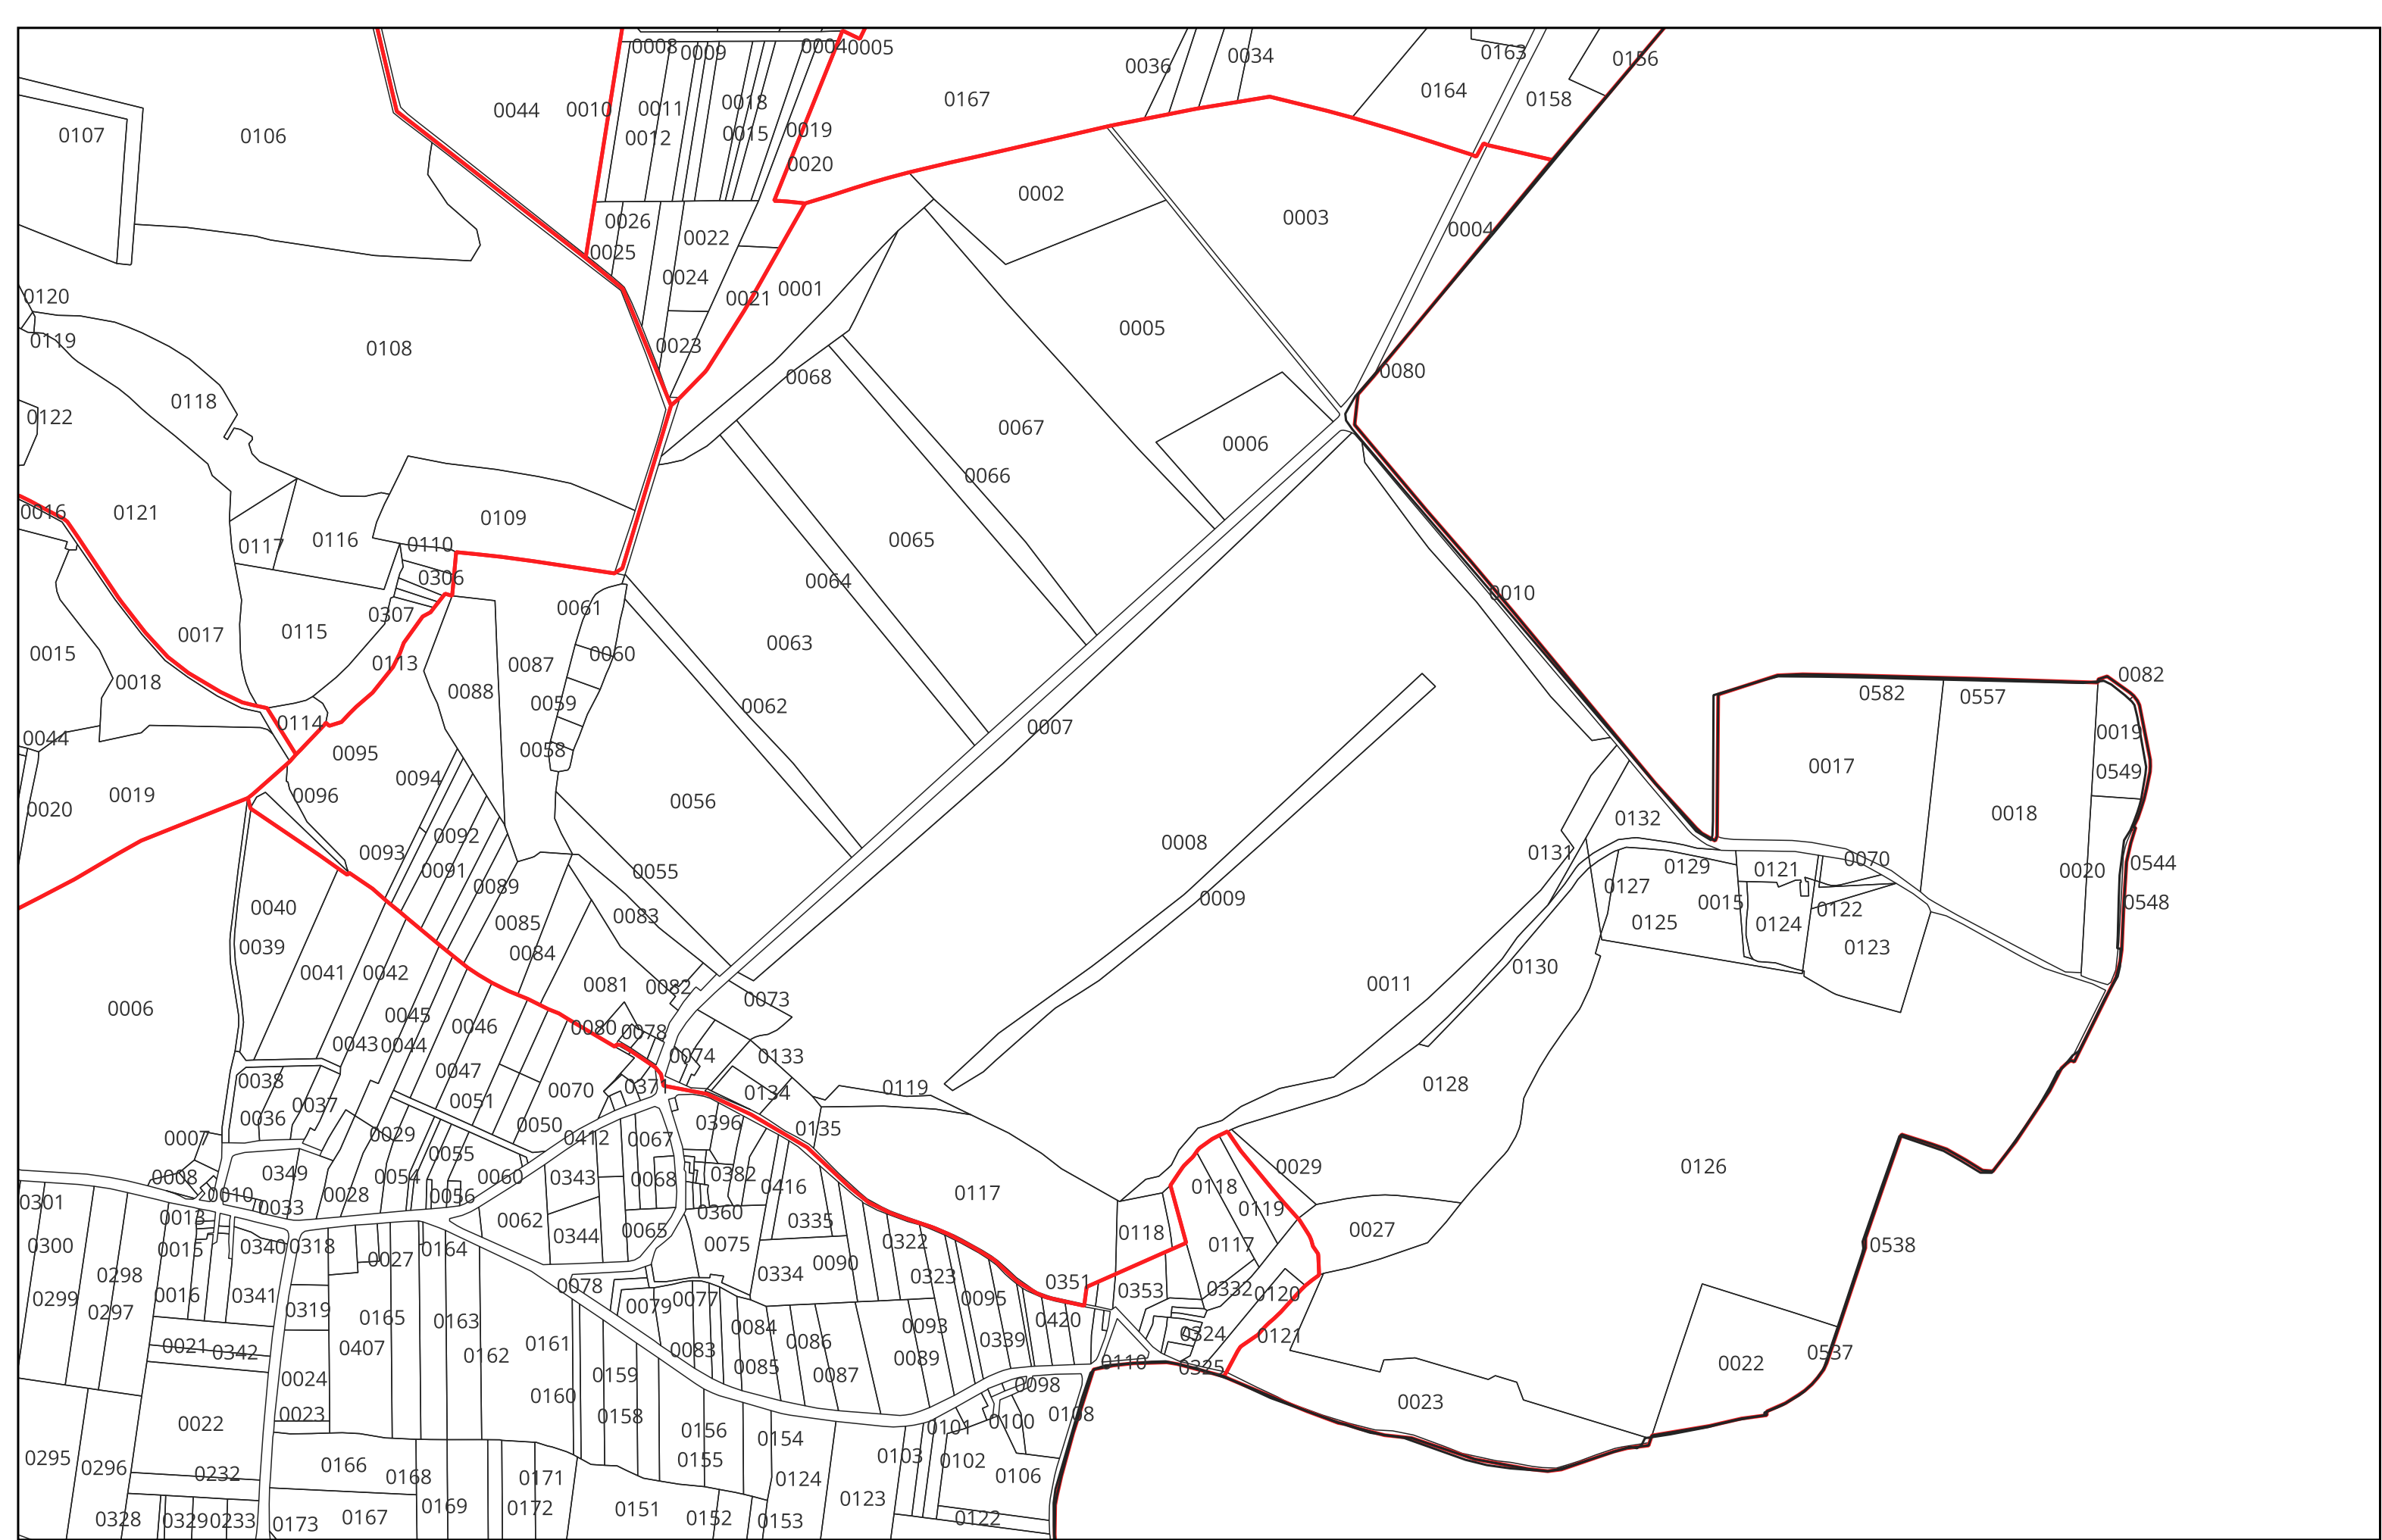

LES FOUGERETS section **ZE**

- Limites PERM Taranis
- Limites communales
- ▭ Sections cadastrales
- Parcelles cadastrales

LES FOUGERETS section **0B**

- Limites PERM Taranis
- Limites communales
- ▭ Sections cadastrales
- Parcelles cadastrales

LES FOUGERETS section **AB**

- Limites PERM Taranis
- ▭ Limites communales
- ▭ Sections cadastrales
- ▭ Parcelles cadastrales

LES FOUGERETS section **AC**

- Limites PERM Taranis
- Limites communales
- ▭ Sections cadastrales
- Parcelles cadastrales

LES FOUGERETS section **AD**

- Limites PERM Taranis
- Limites communales
- ▭ Sections cadastrales
- Parcelles cadastrales

LES FOUGERETS section **AE**

- Limites PERM Taranis
- Limites communales
- ▭ Sections cadastrales
- Parcelles cadastrales

LES FOUGERETS section **AI**

- Limites PERM Taranis
- Limites communales
- ▭ Sections cadastrales
- Parcelles cadastrales

LES FOUGERETS section AK

- Limites PERM Taranis
- Limites communales
- ▭ Sections cadastrales
- Parcelles cadastrales