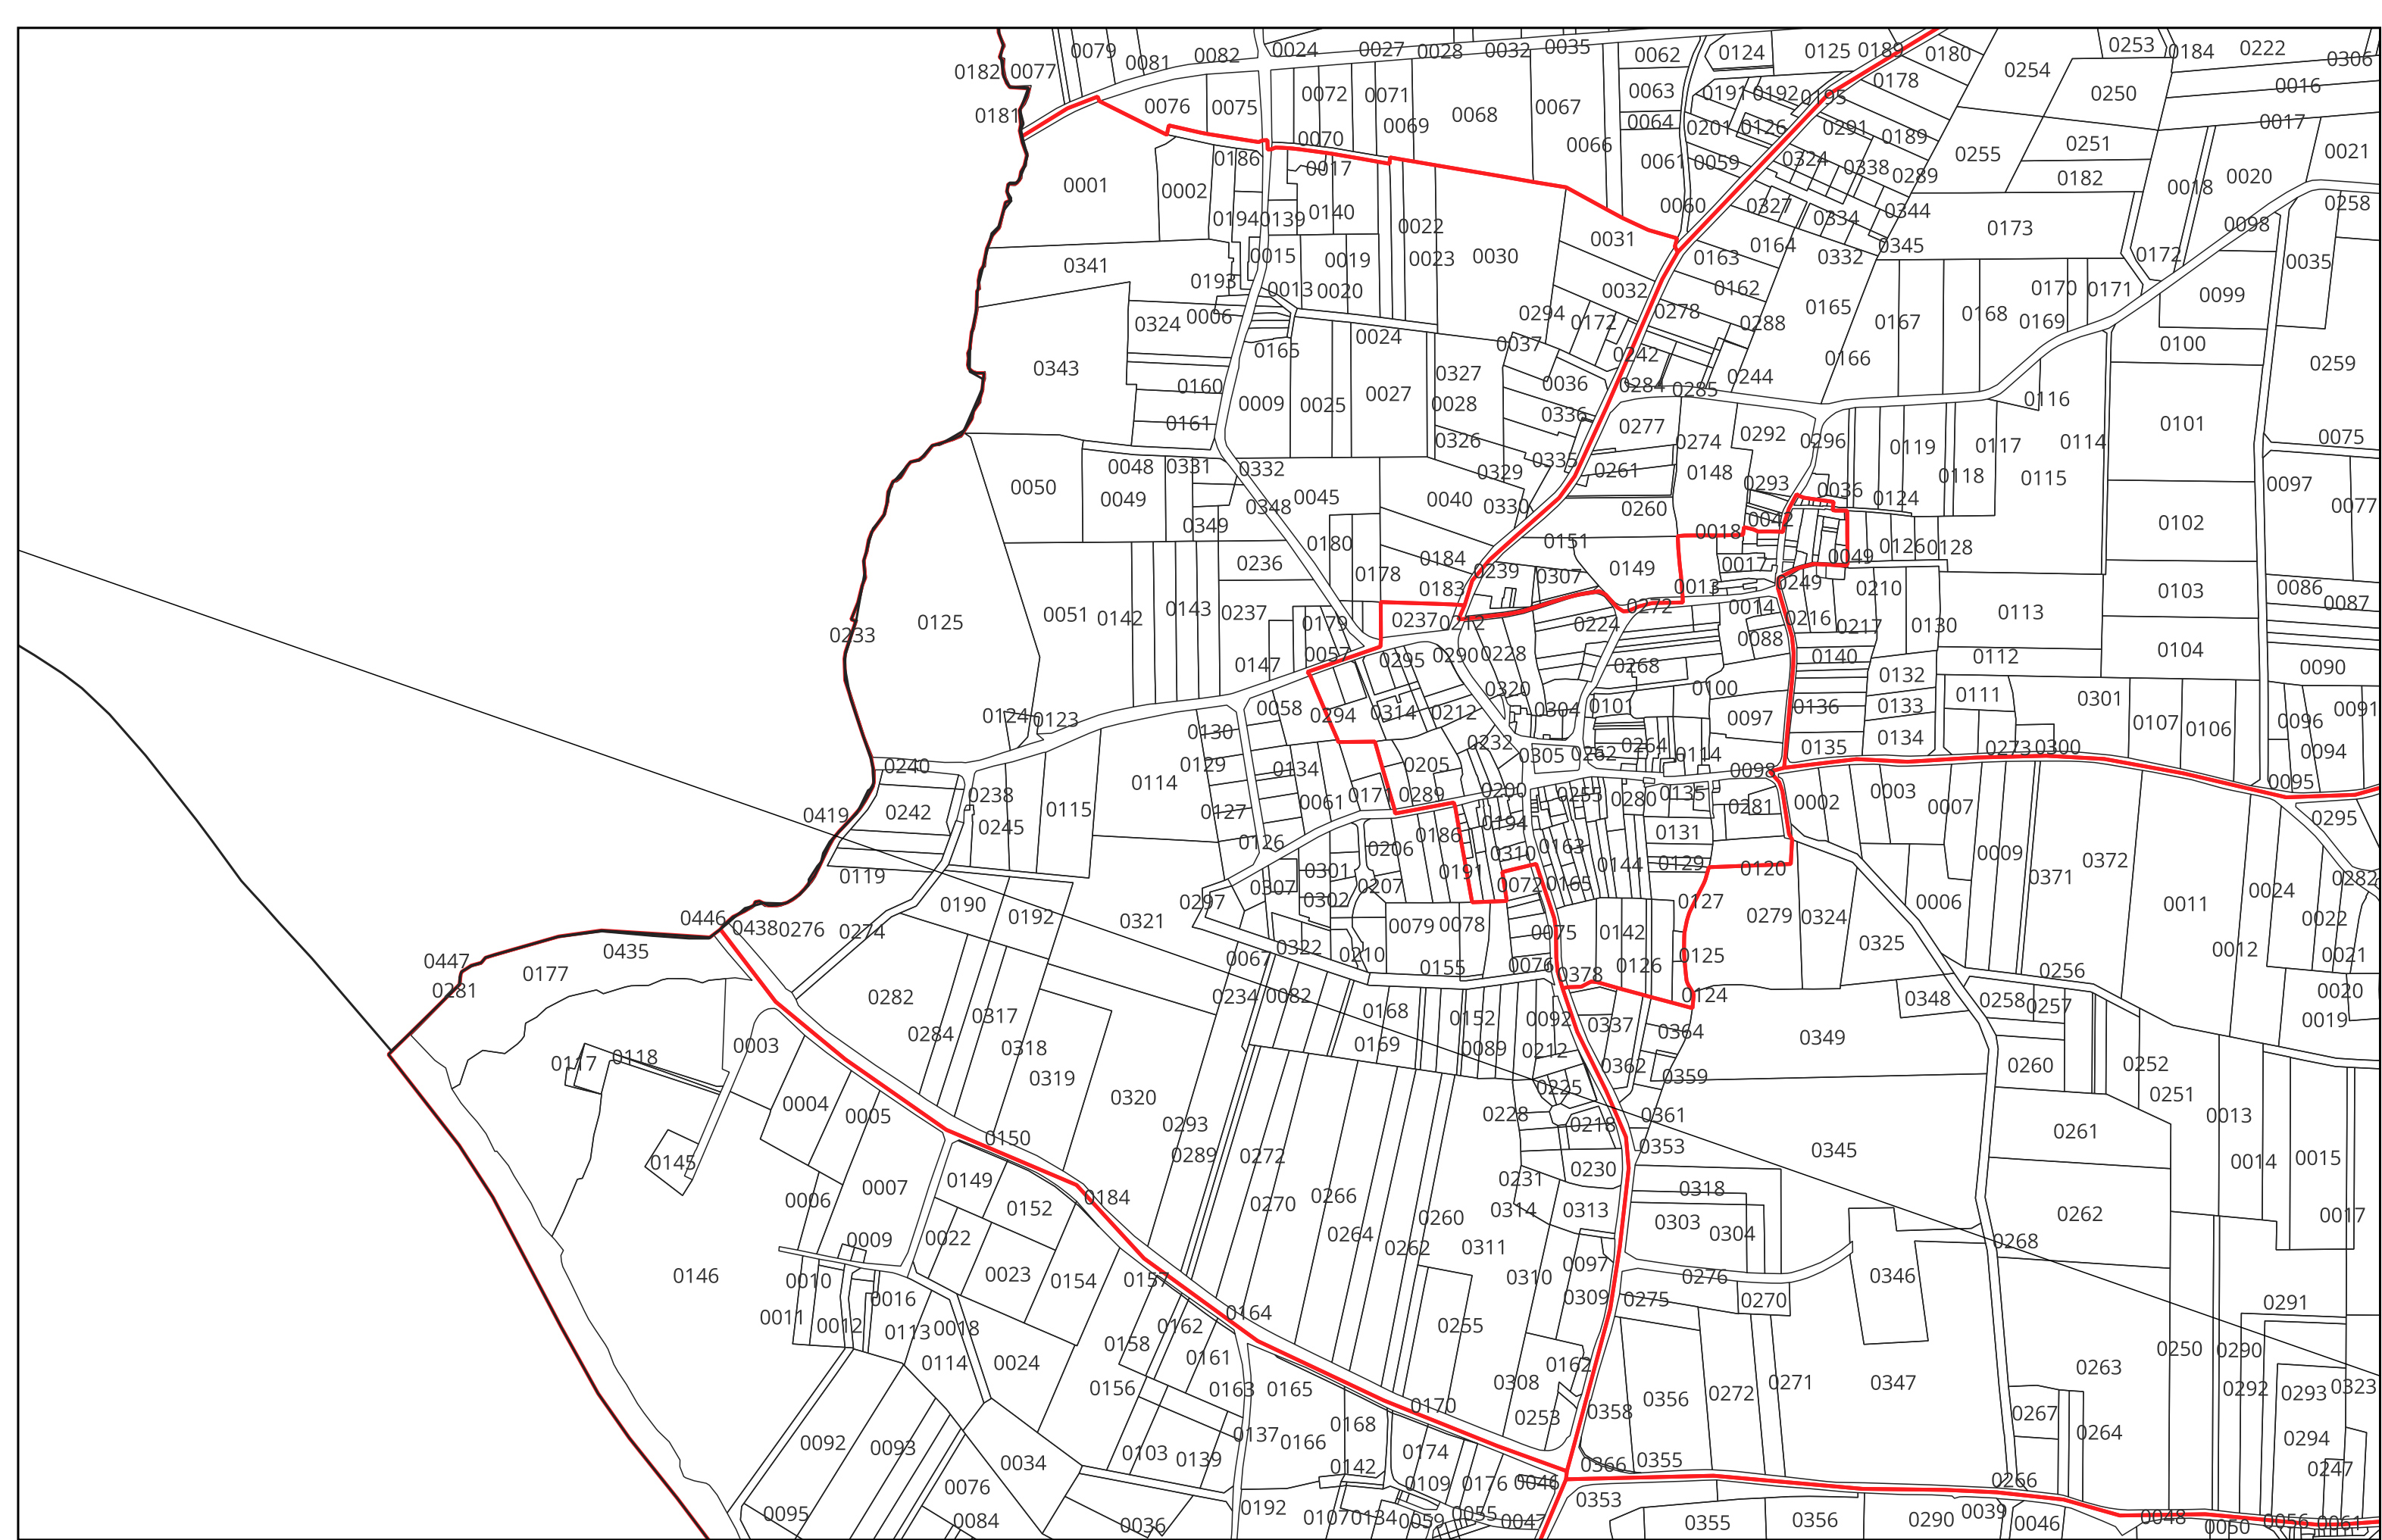

- Limites PERM Taranis
- Limites communales
- ▭ Sections cadastrales
- Parcelles cadastrales

LES FOUGERETS section **ZM**