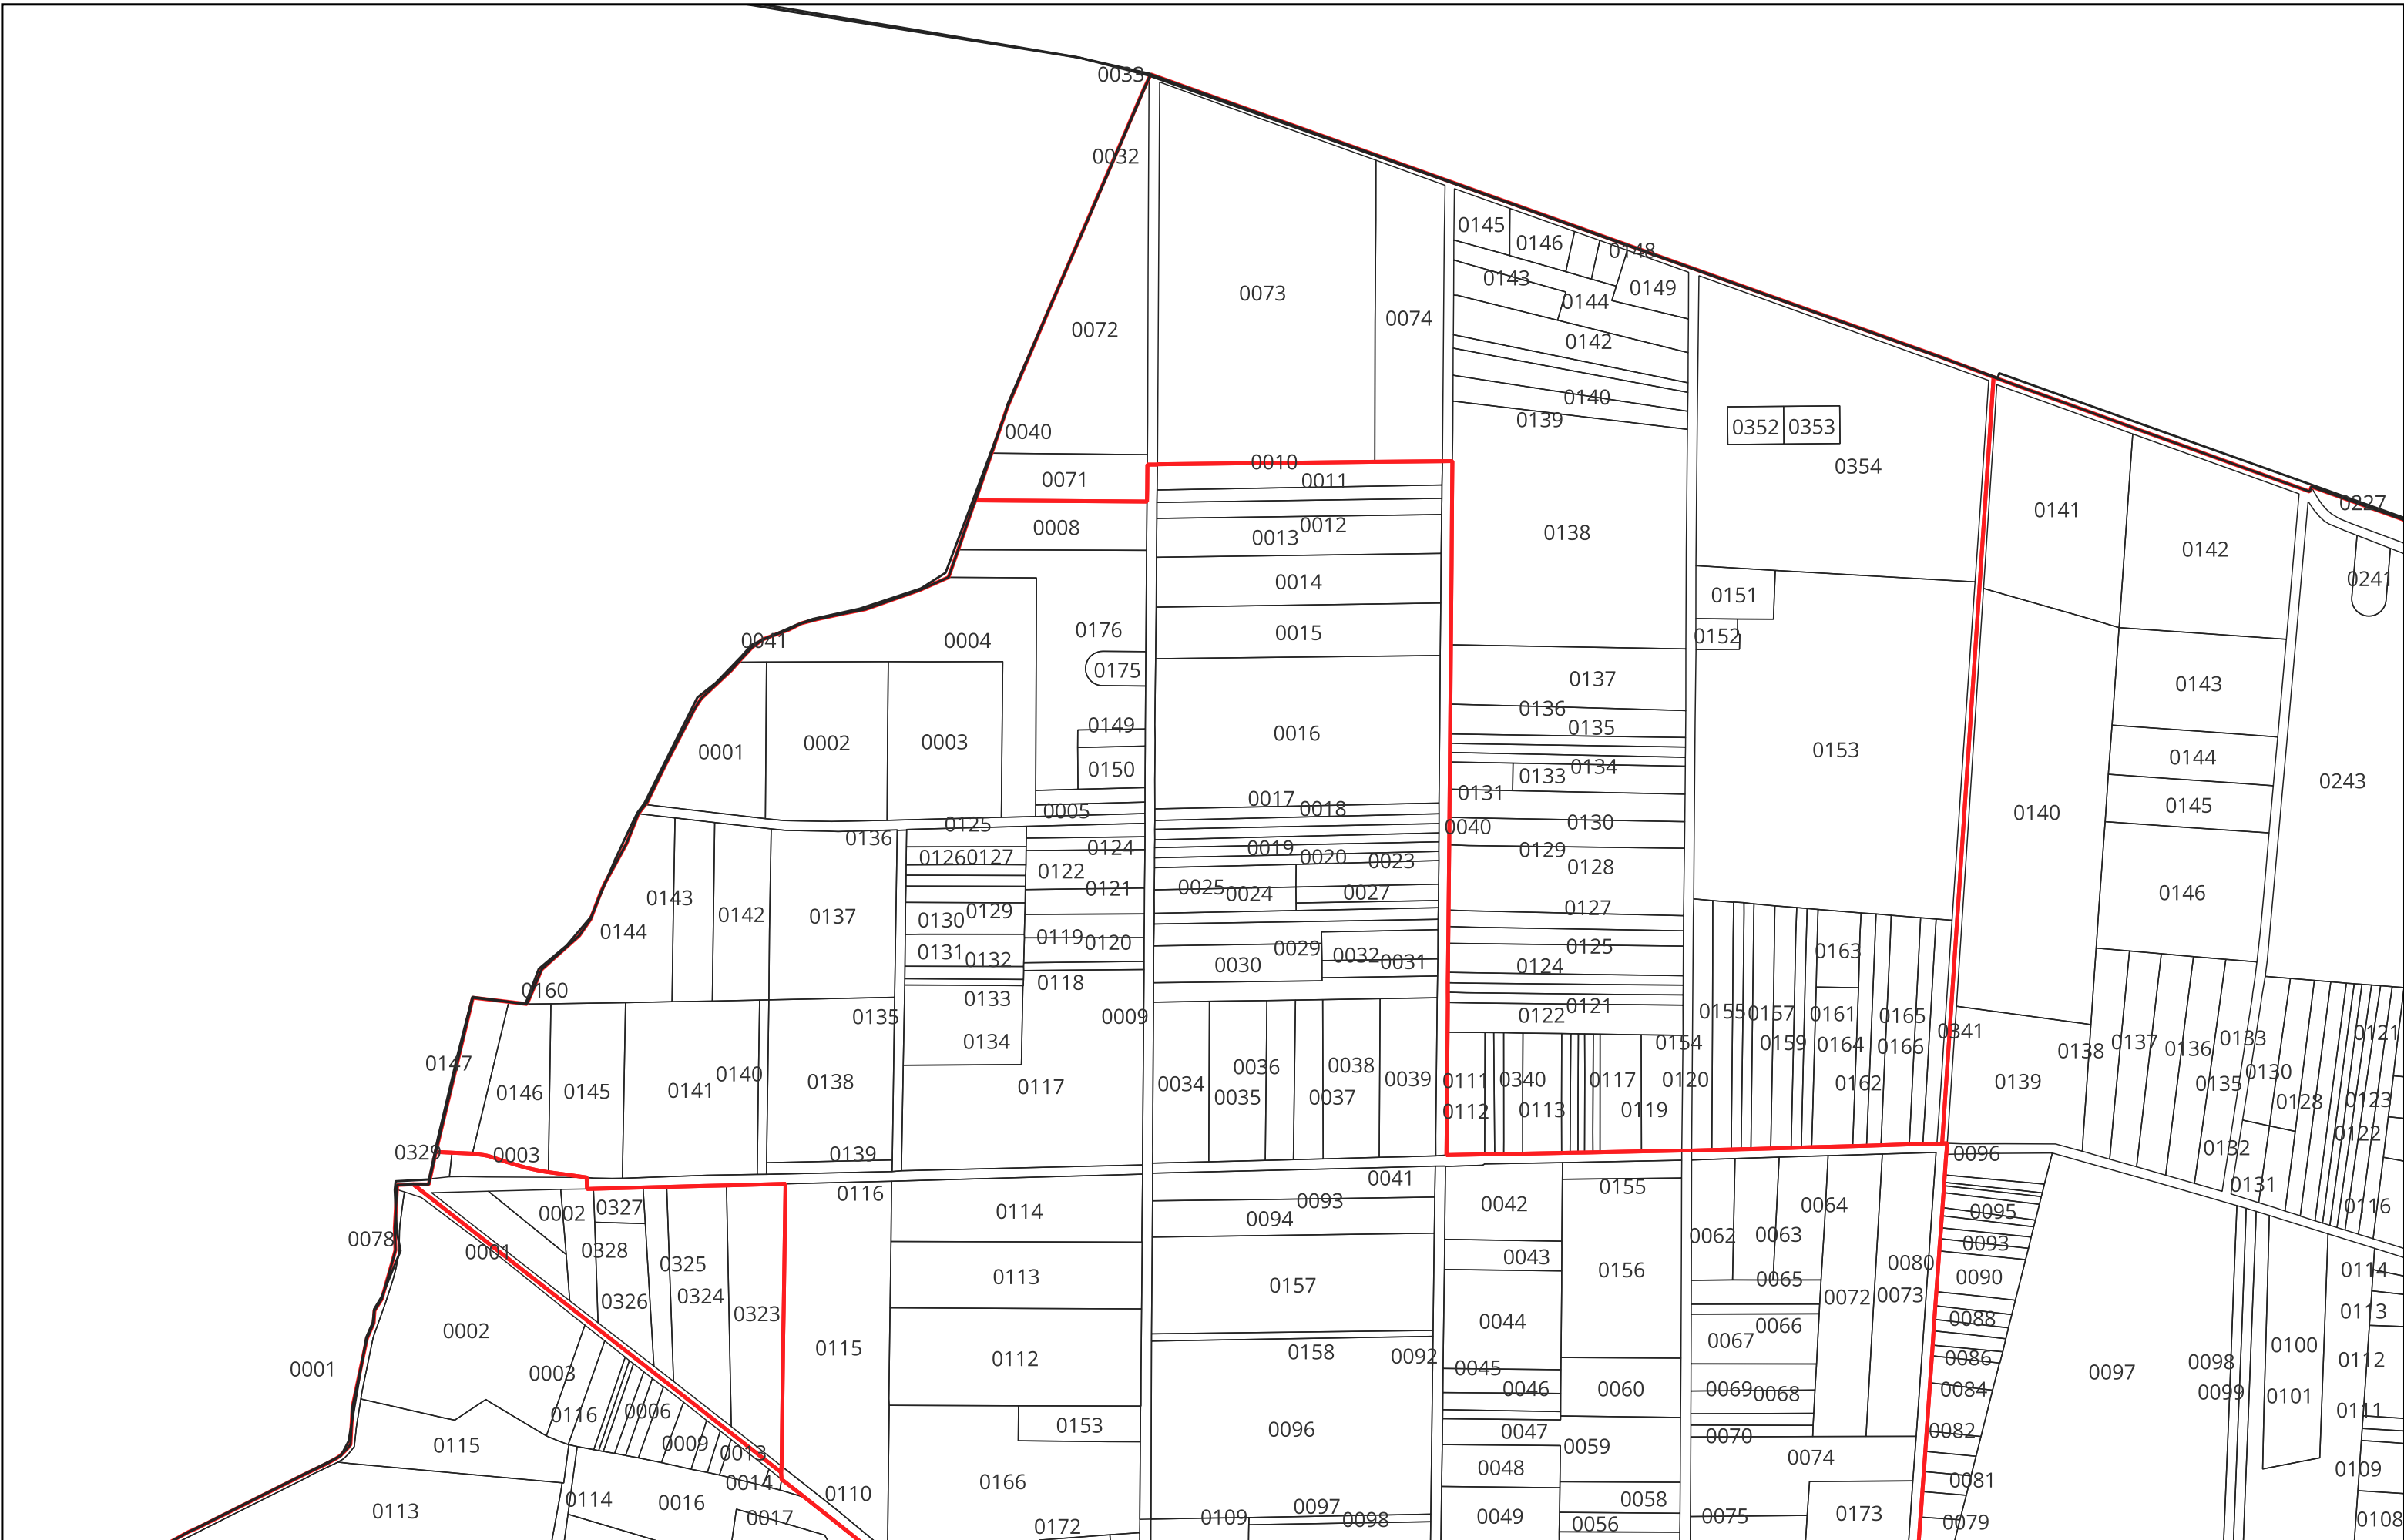

LES FOUGERETS section **ZA**

- Limites PERM Taranis
- ▭ Limites communales
- ▭ Sections cadastrales
- ▭ Parcelles cadastrales

LES FOUGERETS section **ZL**

- Limites PERM Taranis
- Limites communales
- ▭ Sections cadastrales
- Parcelles cadastrales

LES FOUGERETS section **ZE**

- Limites PERM Taranis
- Limites communales
- ▭ Sections cadastrales
- Parcelles cadastrales

LES FOUGERETS section **0B**

- Limites PERM Taranis
- Limites communales
- ▭ Sections cadastrales
- Parcelles cadastrales

LES FOUGERETS section **AB**

- Limites PERM Taranis
- ▭ Limites communales
- ▭ Sections cadastrales
- ▭ Parcelles cadastrales

LES FOUGERETS section **AC**

- Limites PERM Taranis
- Limites communales
- ▭ Sections cadastrales
- Parcelles cadastrales

LES FOUGERETS section **AD**

- Limites PERM Taranis
- Limites communales
- ▭ Sections cadastrales
- Parcelles cadastrales

LES FOUGERETS section **AE**

- Limites PERM Taranis
- Limites communales
- ▭ Sections cadastrales
- Parcelles cadastrales