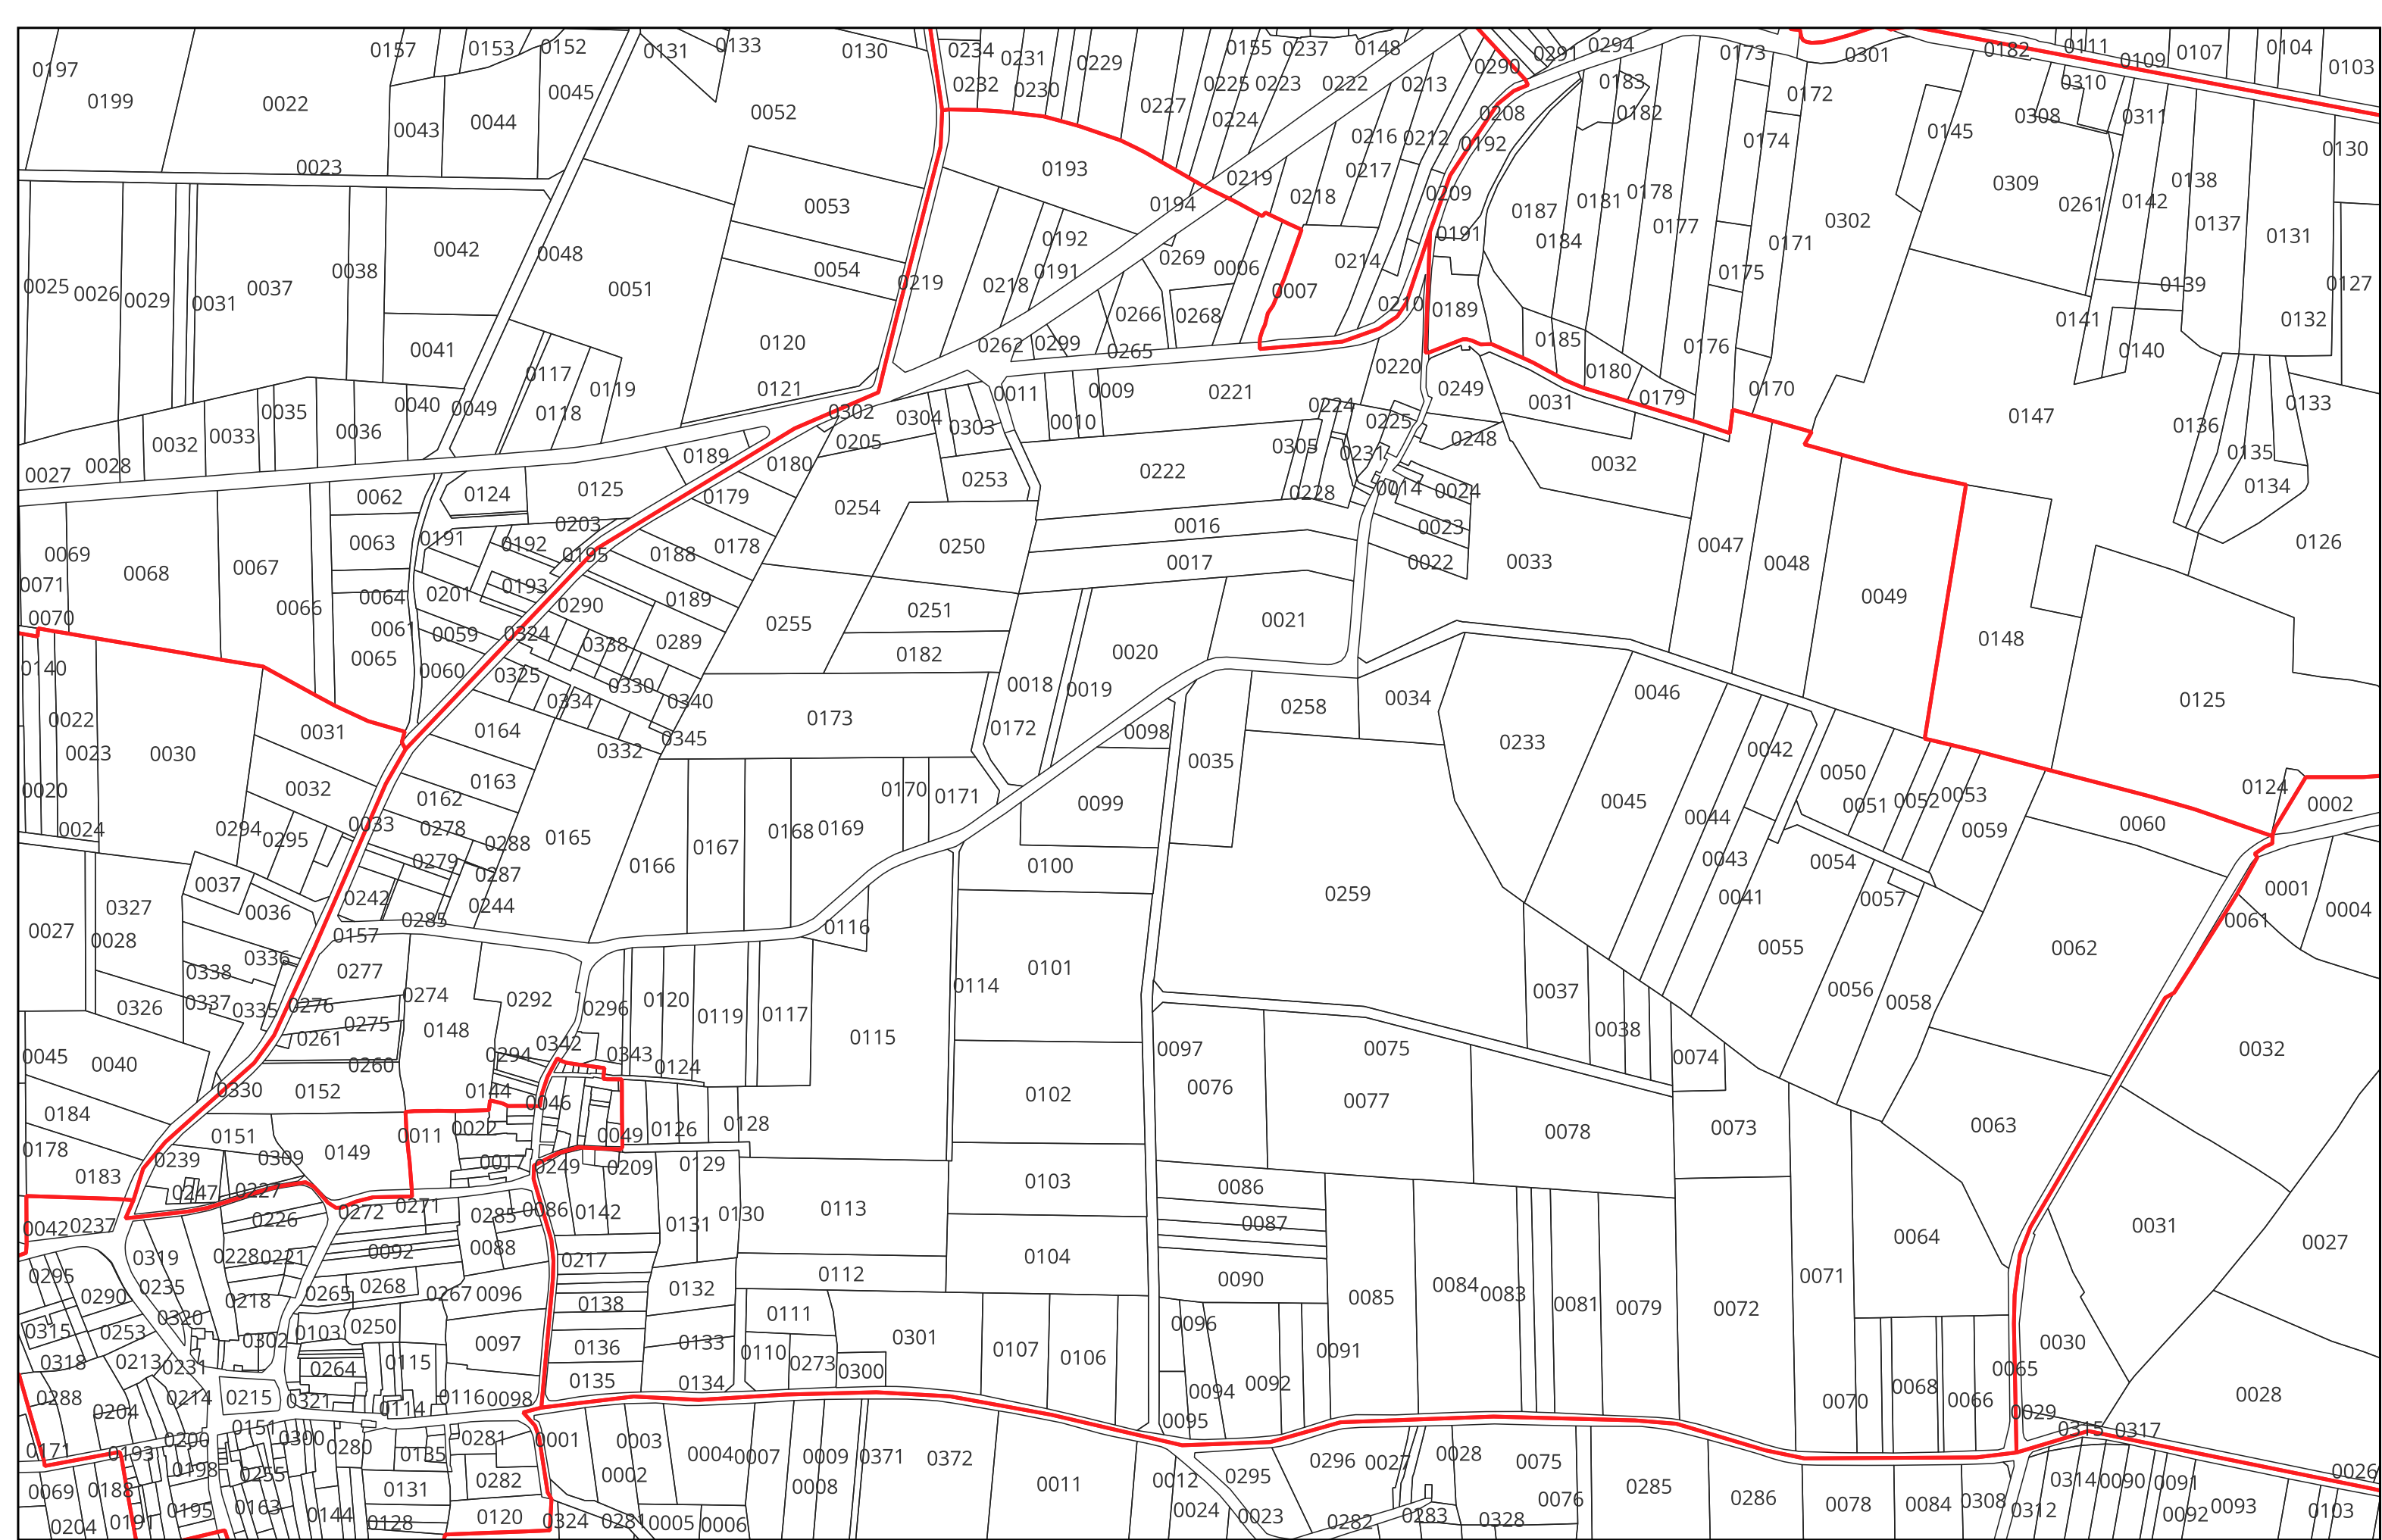

LES FOUGERETS section **ZB**

- Limites PERM Taranis
- Limites communales
- ▭ Sections cadastrales
- Parcelles cadastrales

LES FOUGERETS section ZC

- Limites PERM Taranis
- Limites communales
- ▭ Sections cadastrales
- Parcelles cadastrales

LES FOUGERETS section **ZI**

- Limites PERM Taranis
- Limites communales
- ▭ Sections cadastrales
- Parcelles cadastrales

LES FOUGERETS section **ZK**

- Limites PERM Taranis
- Limites communales
- ▭ Sections cadastrales
- Parcelles cadastrales

LES FOUGERETS section **ZM**

- Limites PERM Taranis
- Limites communales
- ▭ Sections cadastrales
- Parcelles cadastrales

LES FOUGERETS section ZN

- Limites PERM Taranis
- Limites communales
- ▭ Sections cadastrales
- Parcelles cadastrales

LES FOUGERETS section **ZO**

- Limites PERM Taranis
- ▭ Limites communales
- ▭ Sections cadastrales
- ▭ Parcelles cadastrales

LES FOUGERETS section **ZP**