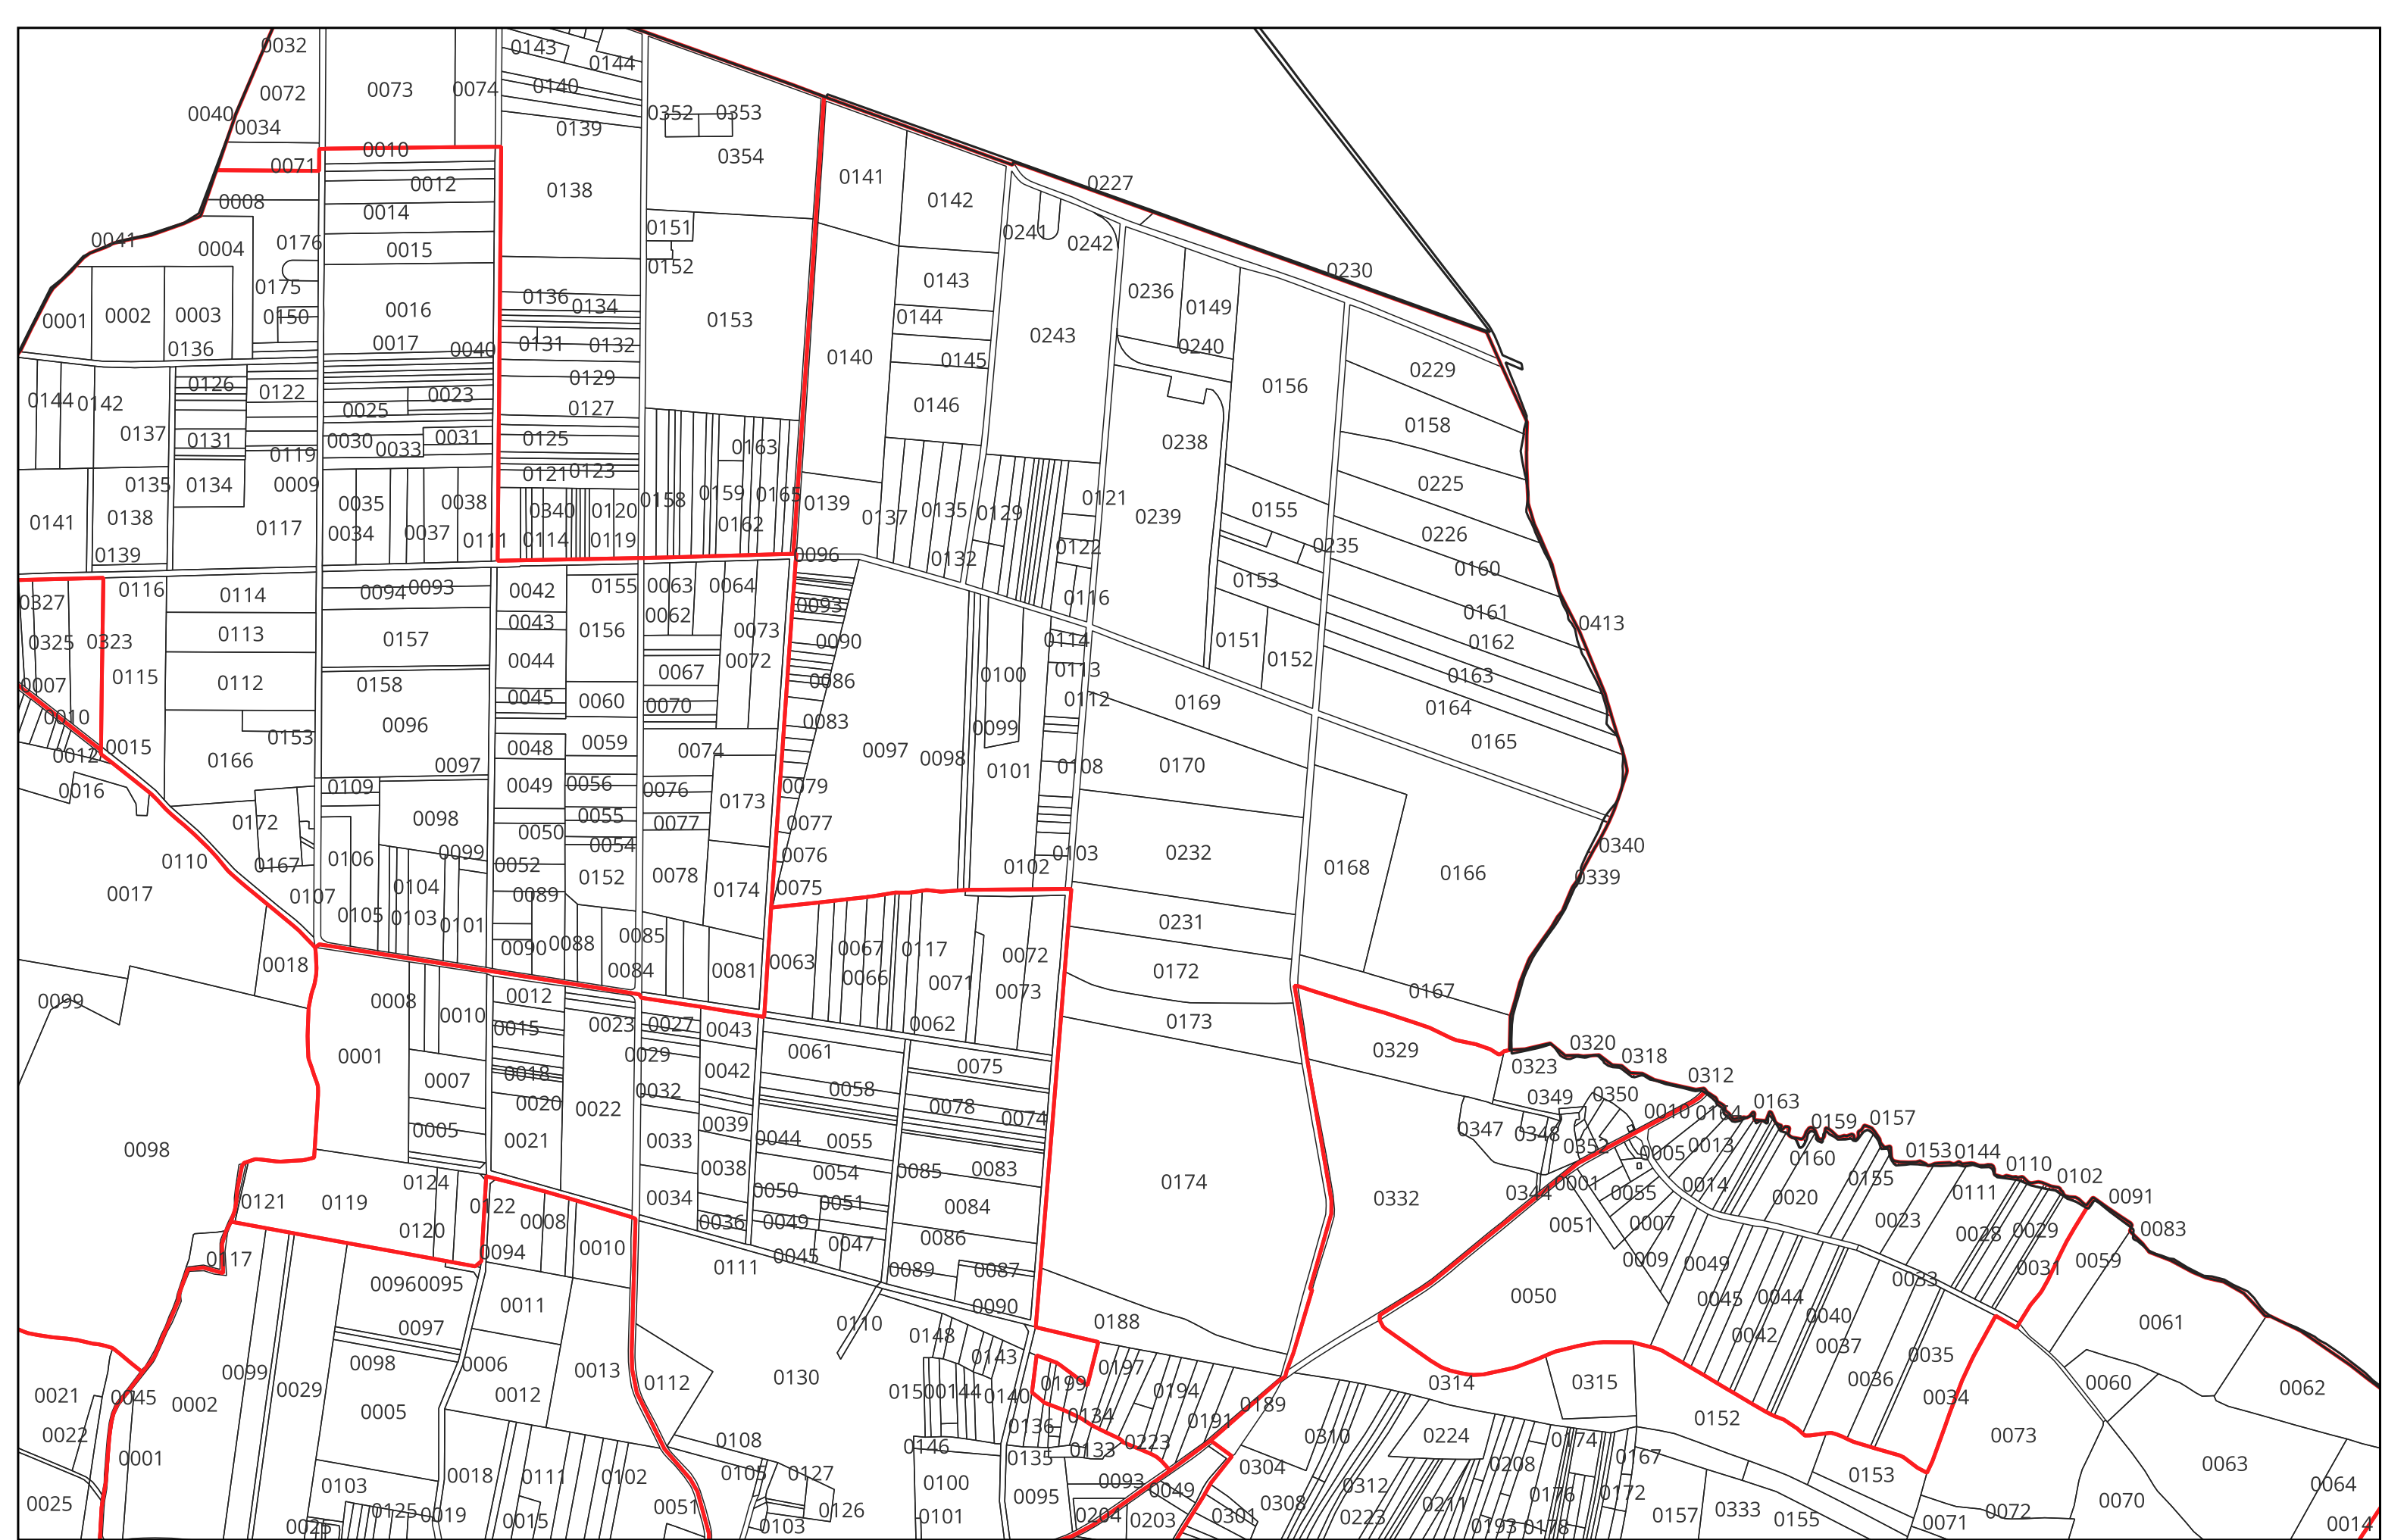

LES FOUGERETS section **ZE**

- Limites PERM Taranis
- Limites communales
- ▭ Sections cadastrales
- Parcelles cadastrales

LES FOUGERETS section **0B**

- Limites PERM Taranis
- Limites communales
- ▭ Sections cadastrales
- Parcelles cadastrales

LES FOUGERETS section **AB**

- Limites PERM Taranis
- ▭ Limites communales
- ▭ Sections cadastrales
- ▭ Parcelles cadastrales

LES FOUGERETS section **AC**

- Limites PERM Taranis
- Limites communales
- ▭ Sections cadastrales
- Parcelles cadastrales

LES FOUGERETS section **AD**

- Limites PERM Taranis
- Limites communales
- ▭ Sections cadastrales
- Parcelles cadastrales

LES FOUGERETS section **AE**

- Limites PERM Taranis
- Limites communales
- ▭ Sections cadastrales
- Parcelles cadastrales

LES FOUGERETS section **AI**

- Limites PERM Taranis
- Limites communales
- ▭ Sections cadastrales
- Parcelles cadastrales

LES FOUGERETS section AK

- Limites PERM Taranis
- Limites communales
- ▭ Sections cadastrales
- Parcelles cadastrales