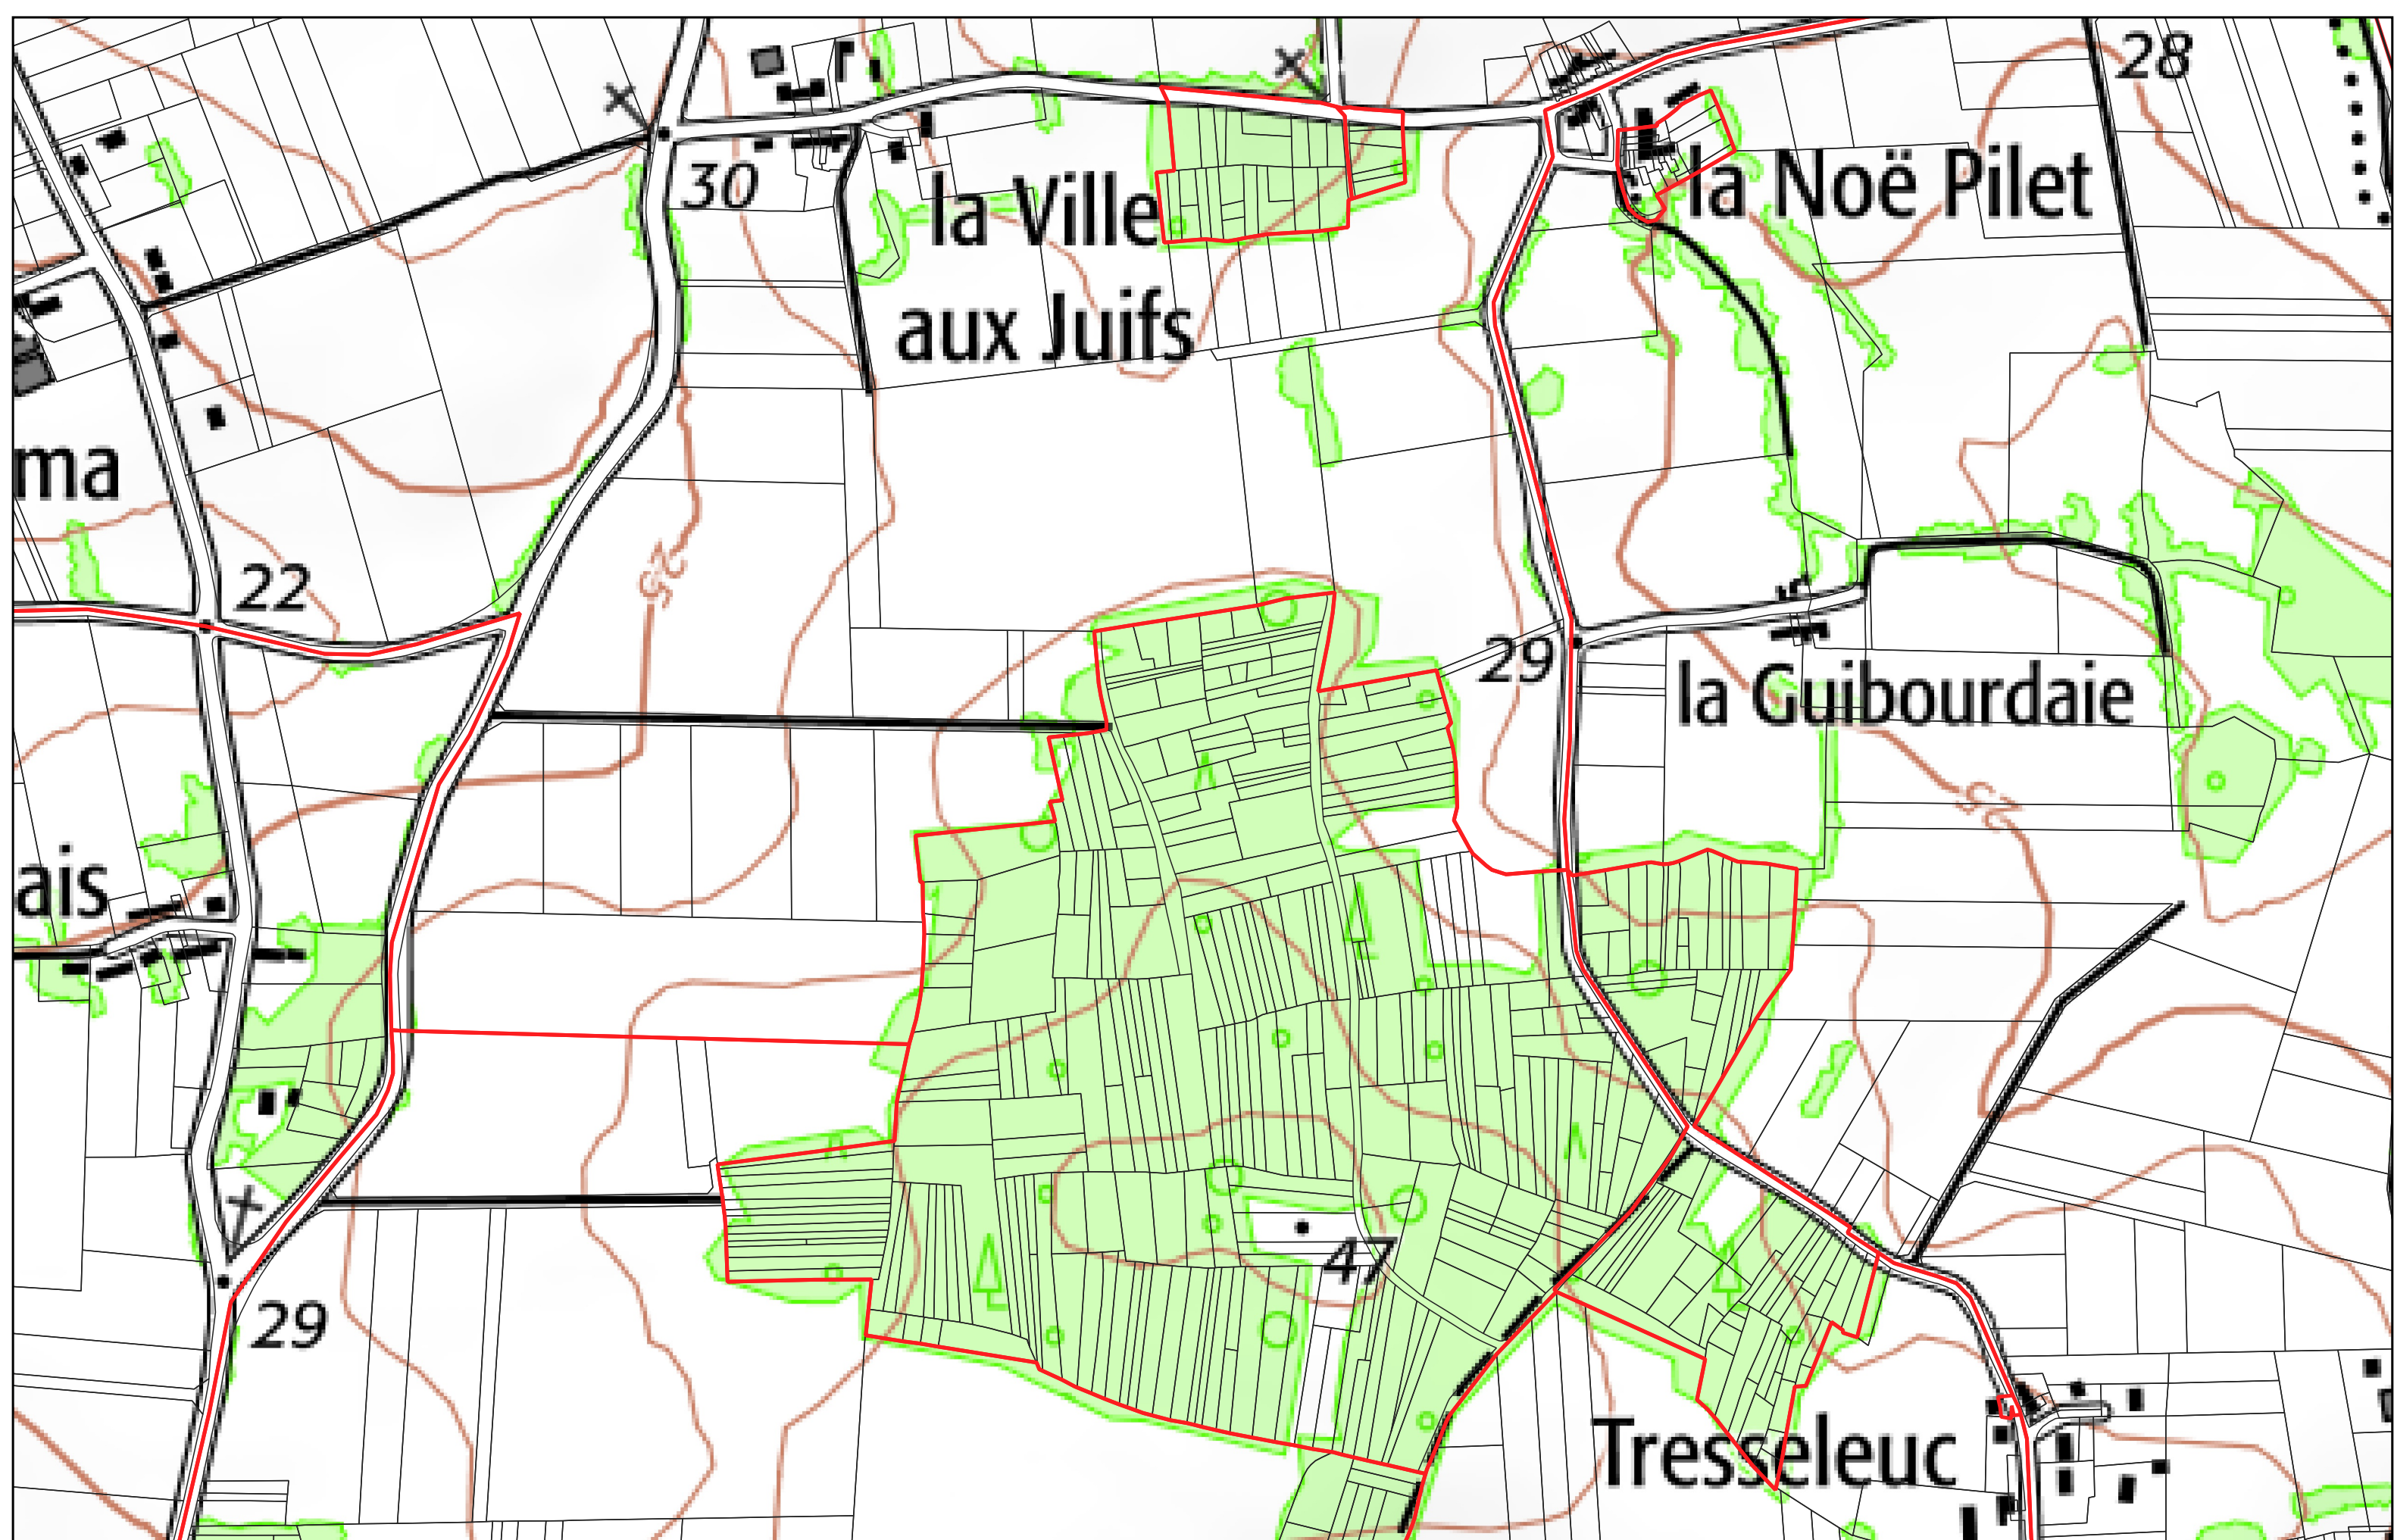

- Limites PERM Taranis
- Limites communales
- ▭ Sections cadastrales
- Parcelles cadastrales

LA GACILLY (Chapelle gaceline) section **ZA**

- Limites PERM Taranis
- Limites communales
- ▭ Sections cadastrales
- Parcelles cadastrales

LA GACILLY (Chapelle gaceline) section **ZB**

- Limites PERM Taranis
- ▭ Limites communales
- ▭ Sections cadastrales
- ▭ Parcelles cadastrales

LA GACILLY (Chapelle gaceline) section      ZC

- Limites PERM Taranis
- Limites communales
- ▭ Sections cadastrales
- Parcelles cadastrales

LA GACILLY (Chapelle gaceline) section **ZD**

- Limites PERM Taranis
- Limites communales
- ▭ Sections cadastrales
- Parcelles cadastrales

LA GACILLY (Chapelle gaceline) section **ZE**

- Limites PERM Taranis
- Limites communales
- ▭ Sections cadastrales
- Parcelles cadastrales

LA GACILLY (Chapelle gaceline) section **ZH**

- Limites PERM Taranis
- ▭ Limites communales
- ▭ Sections cadastrales
- ▭ Parcelles cadastrales

LA GACILLY (Chapelle gaceline) section **0C**

le Chêne

la Noë Saloux