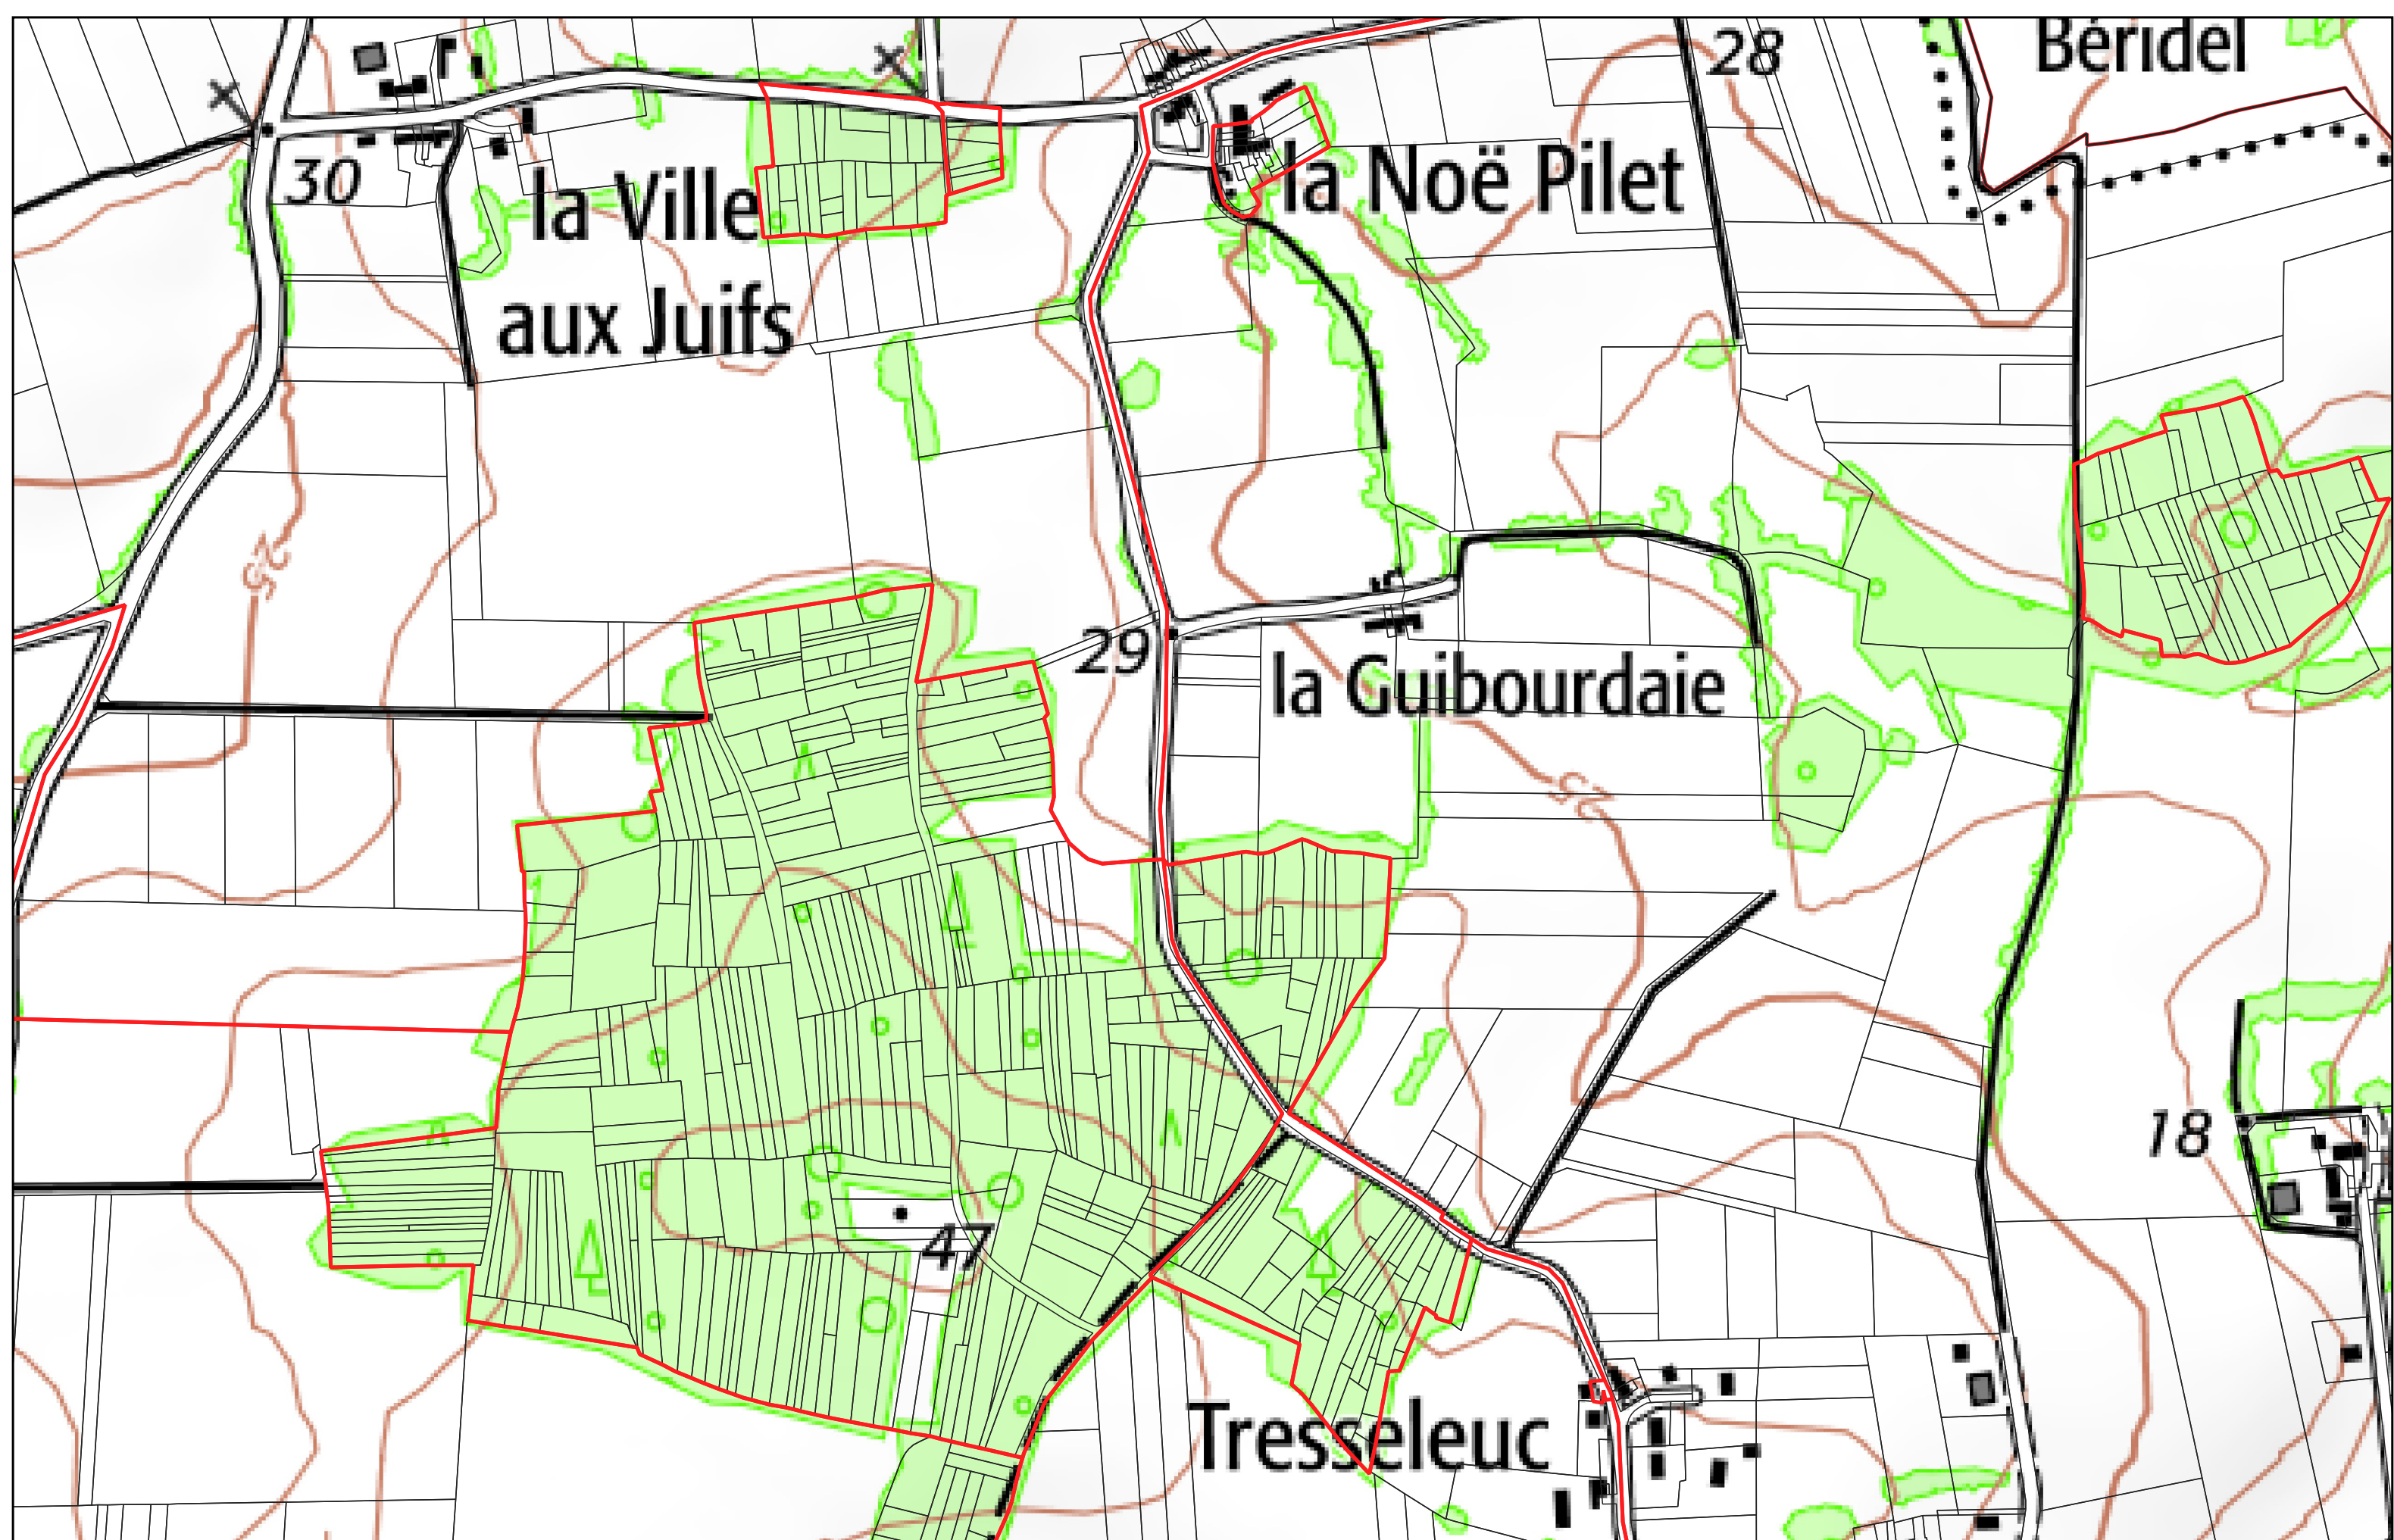

- Limites PERM Taranis
- Limites communales
- Sections cadastrales
- Parcelles cadastrales

LA GACILLY (Chapelle gaceline) section **0A**

30

la Ville  
aux Juifs

la Noë Pilet

28

Béridel

29

la Guibourdaie

18

47

Tresseleuc

- Limites PERM Taranis
- ▭ Limites communales
- ▭ Sections cadastrales
- ▭ Parcelles cadastrales

LA GACILLY (Chapelle gaceline) section **0D**

- Limites PERM Taranis
- Limites communales
- Sections cadastrales
- Parcelles cadastrales

- Limites PERM Taranis
- Limites communales
- ▭ Sections cadastrales
- Parcelles cadastrales

LA GACILLY (Chapelle gaceline) section **ZA**

- Limites PERM Taranis
- Limites communales
- ▭ Sections cadastrales
- Parcelles cadastrales