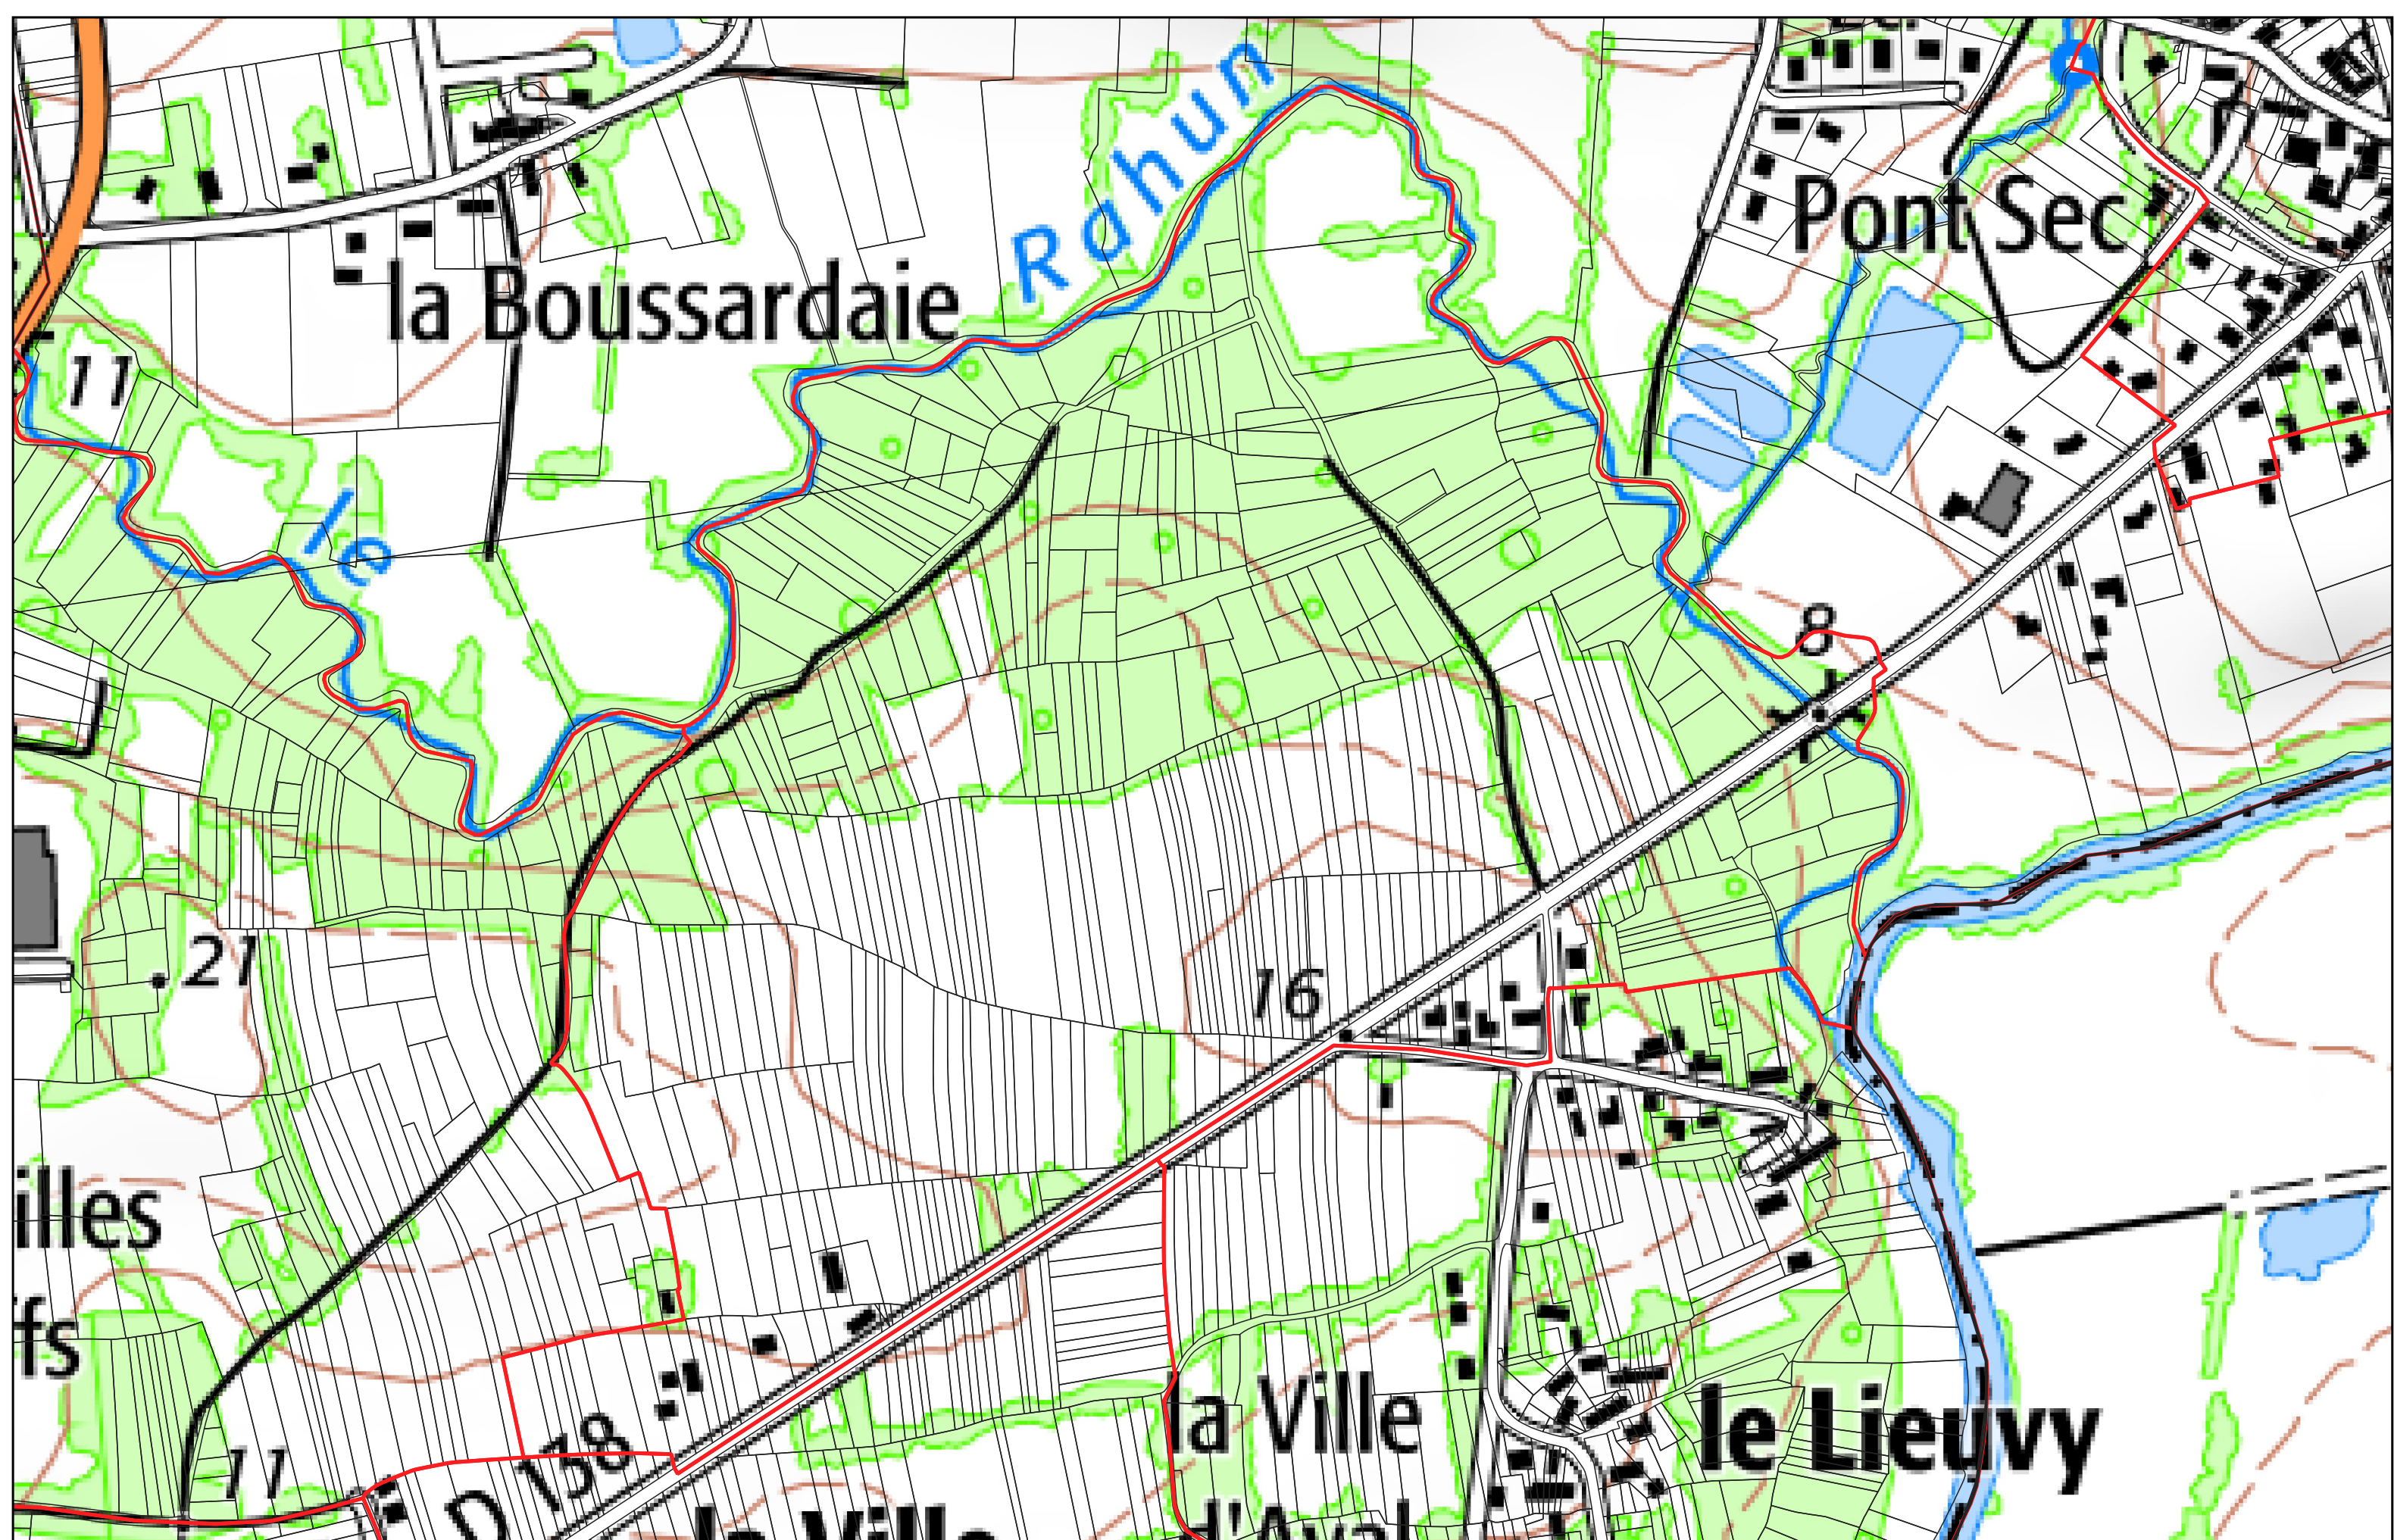

- Limites PERM Taranis
- Limites communales
- ▭ Sections cadastrales
- Parcelles cadastrales

LA GACILLY section **AV**

- Limites PERM Taranis
- Limites communales
- ▭ Sections cadastrales
- ▭ Parcelles cadastrales

LA GACILLY section **AR**

- Limites PERM Taranis
- Limites communales
- Sections cadastrales
- Parcelles cadastrales

LA GACILLY section **AS**

les Villes
Jeffs

D 158

la Ville
aux Aînés

la Ville
d'Aval

9

6

7

8

LA GACILLY

- Limites PERM Taranis
- Limites communales
- Sections cadastrales
- Parcelles cadastrales

LA GACILLY section **AT**

- Limites PERM Taranis
- Limites communales
- ▭ Sections cadastrales
- Parcelles cadastrales

LA GACILLY section **AW**