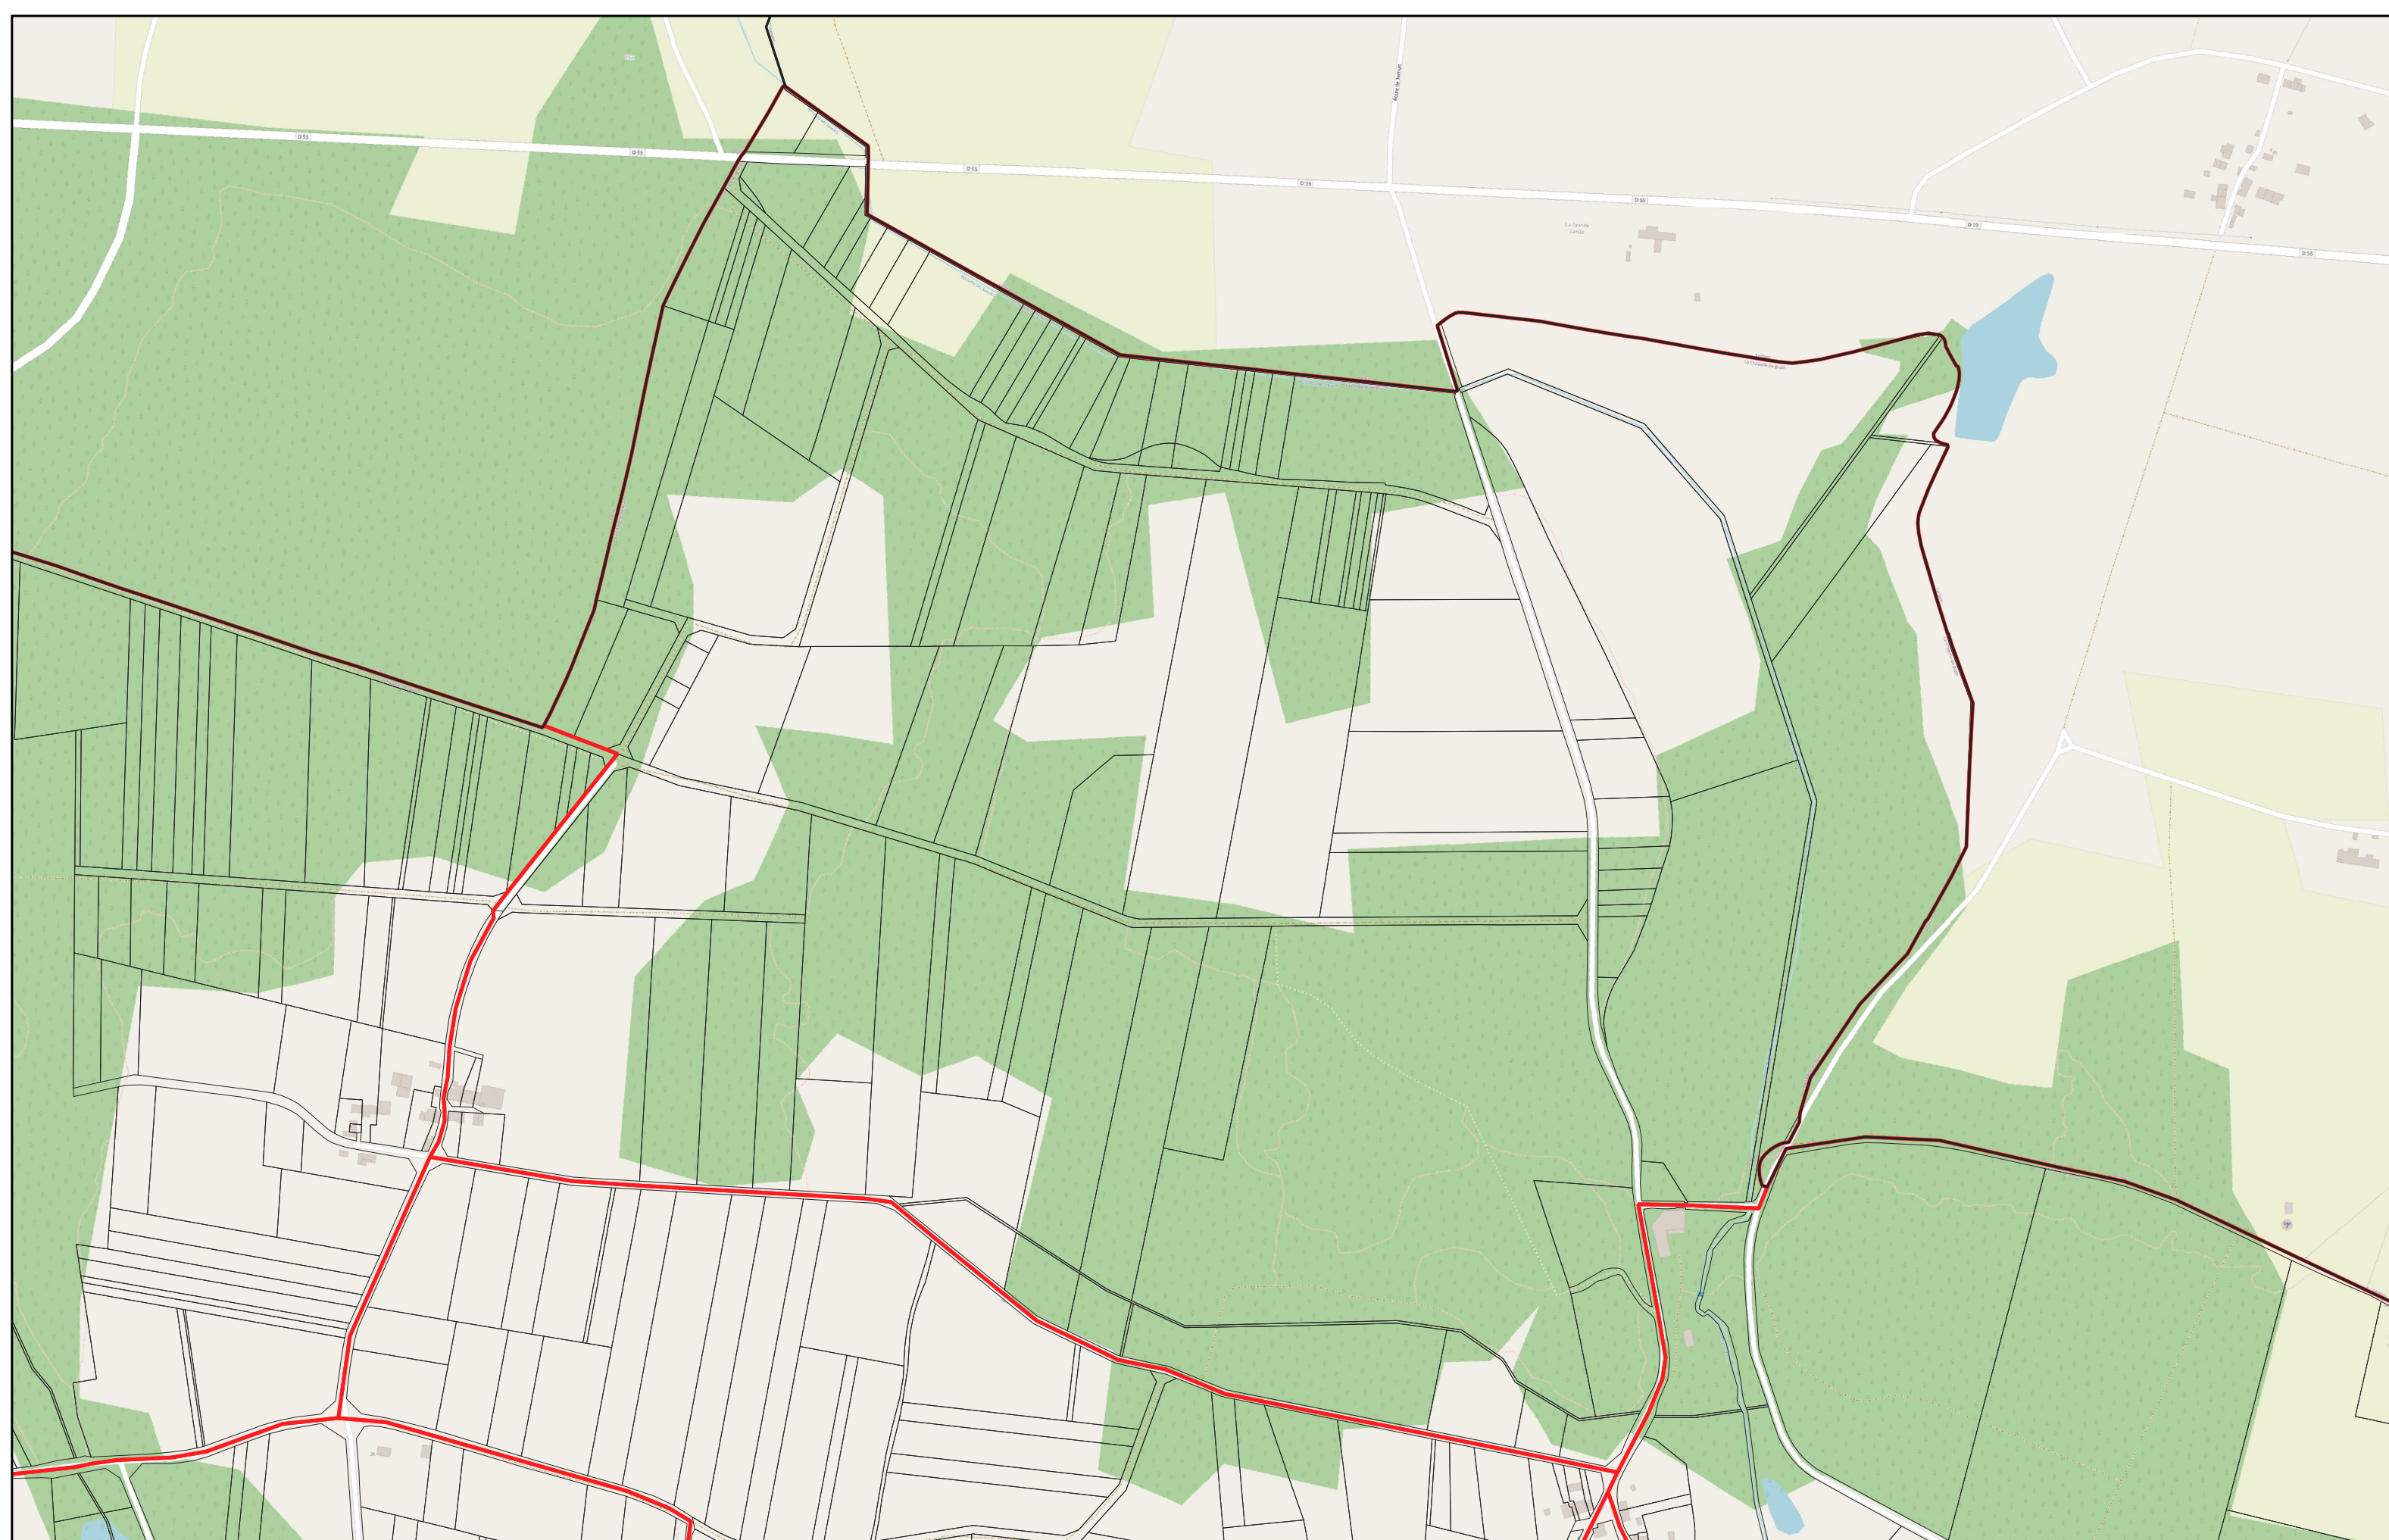

- Limites PERM Taranis
- Limites communales
- ▭ Sections cadastrales
- Parcelles cadastrales

BAINS SUR OUST section

YC

- Limites PERM Taranis
- Limites communales
- ▭ Sections cadastrales
- Parcelles cadastrales

BAINS SUR OUST section **YD**

- Limites PERM Taranis
- Limites communales
- Sections cadastrales
- Parcelles cadastrales

BAINS SUR OUST section **YE**

0 100 200 m

- Limites PERM Taranis
- Limites communales
- ▭ Sections cadastrales
- Parcelles cadastrales

BAINS SUR OUST section

OD

- Limites PERM Taranis
- Limites communales
- ▬ Sections cadastrales
- ▭ Parcelles cadastrales

BAINS SUR OUST section **ZC**

0 100 200 m

- Limites PERM Taranis
- Limites communales
- ▭ Sections cadastrales
- Parcelles cadastrales

BAINS SUR OUST section **ZD**

- Limites PERM Taranis
- Limites communales
- Sections cadastrales
- Parcelles cadastrales

BAINS SUR OUST section

ZE

- Limites PERM Taranis
- Limites communales
- Sections cadastrales
- Parcelles cadastrales