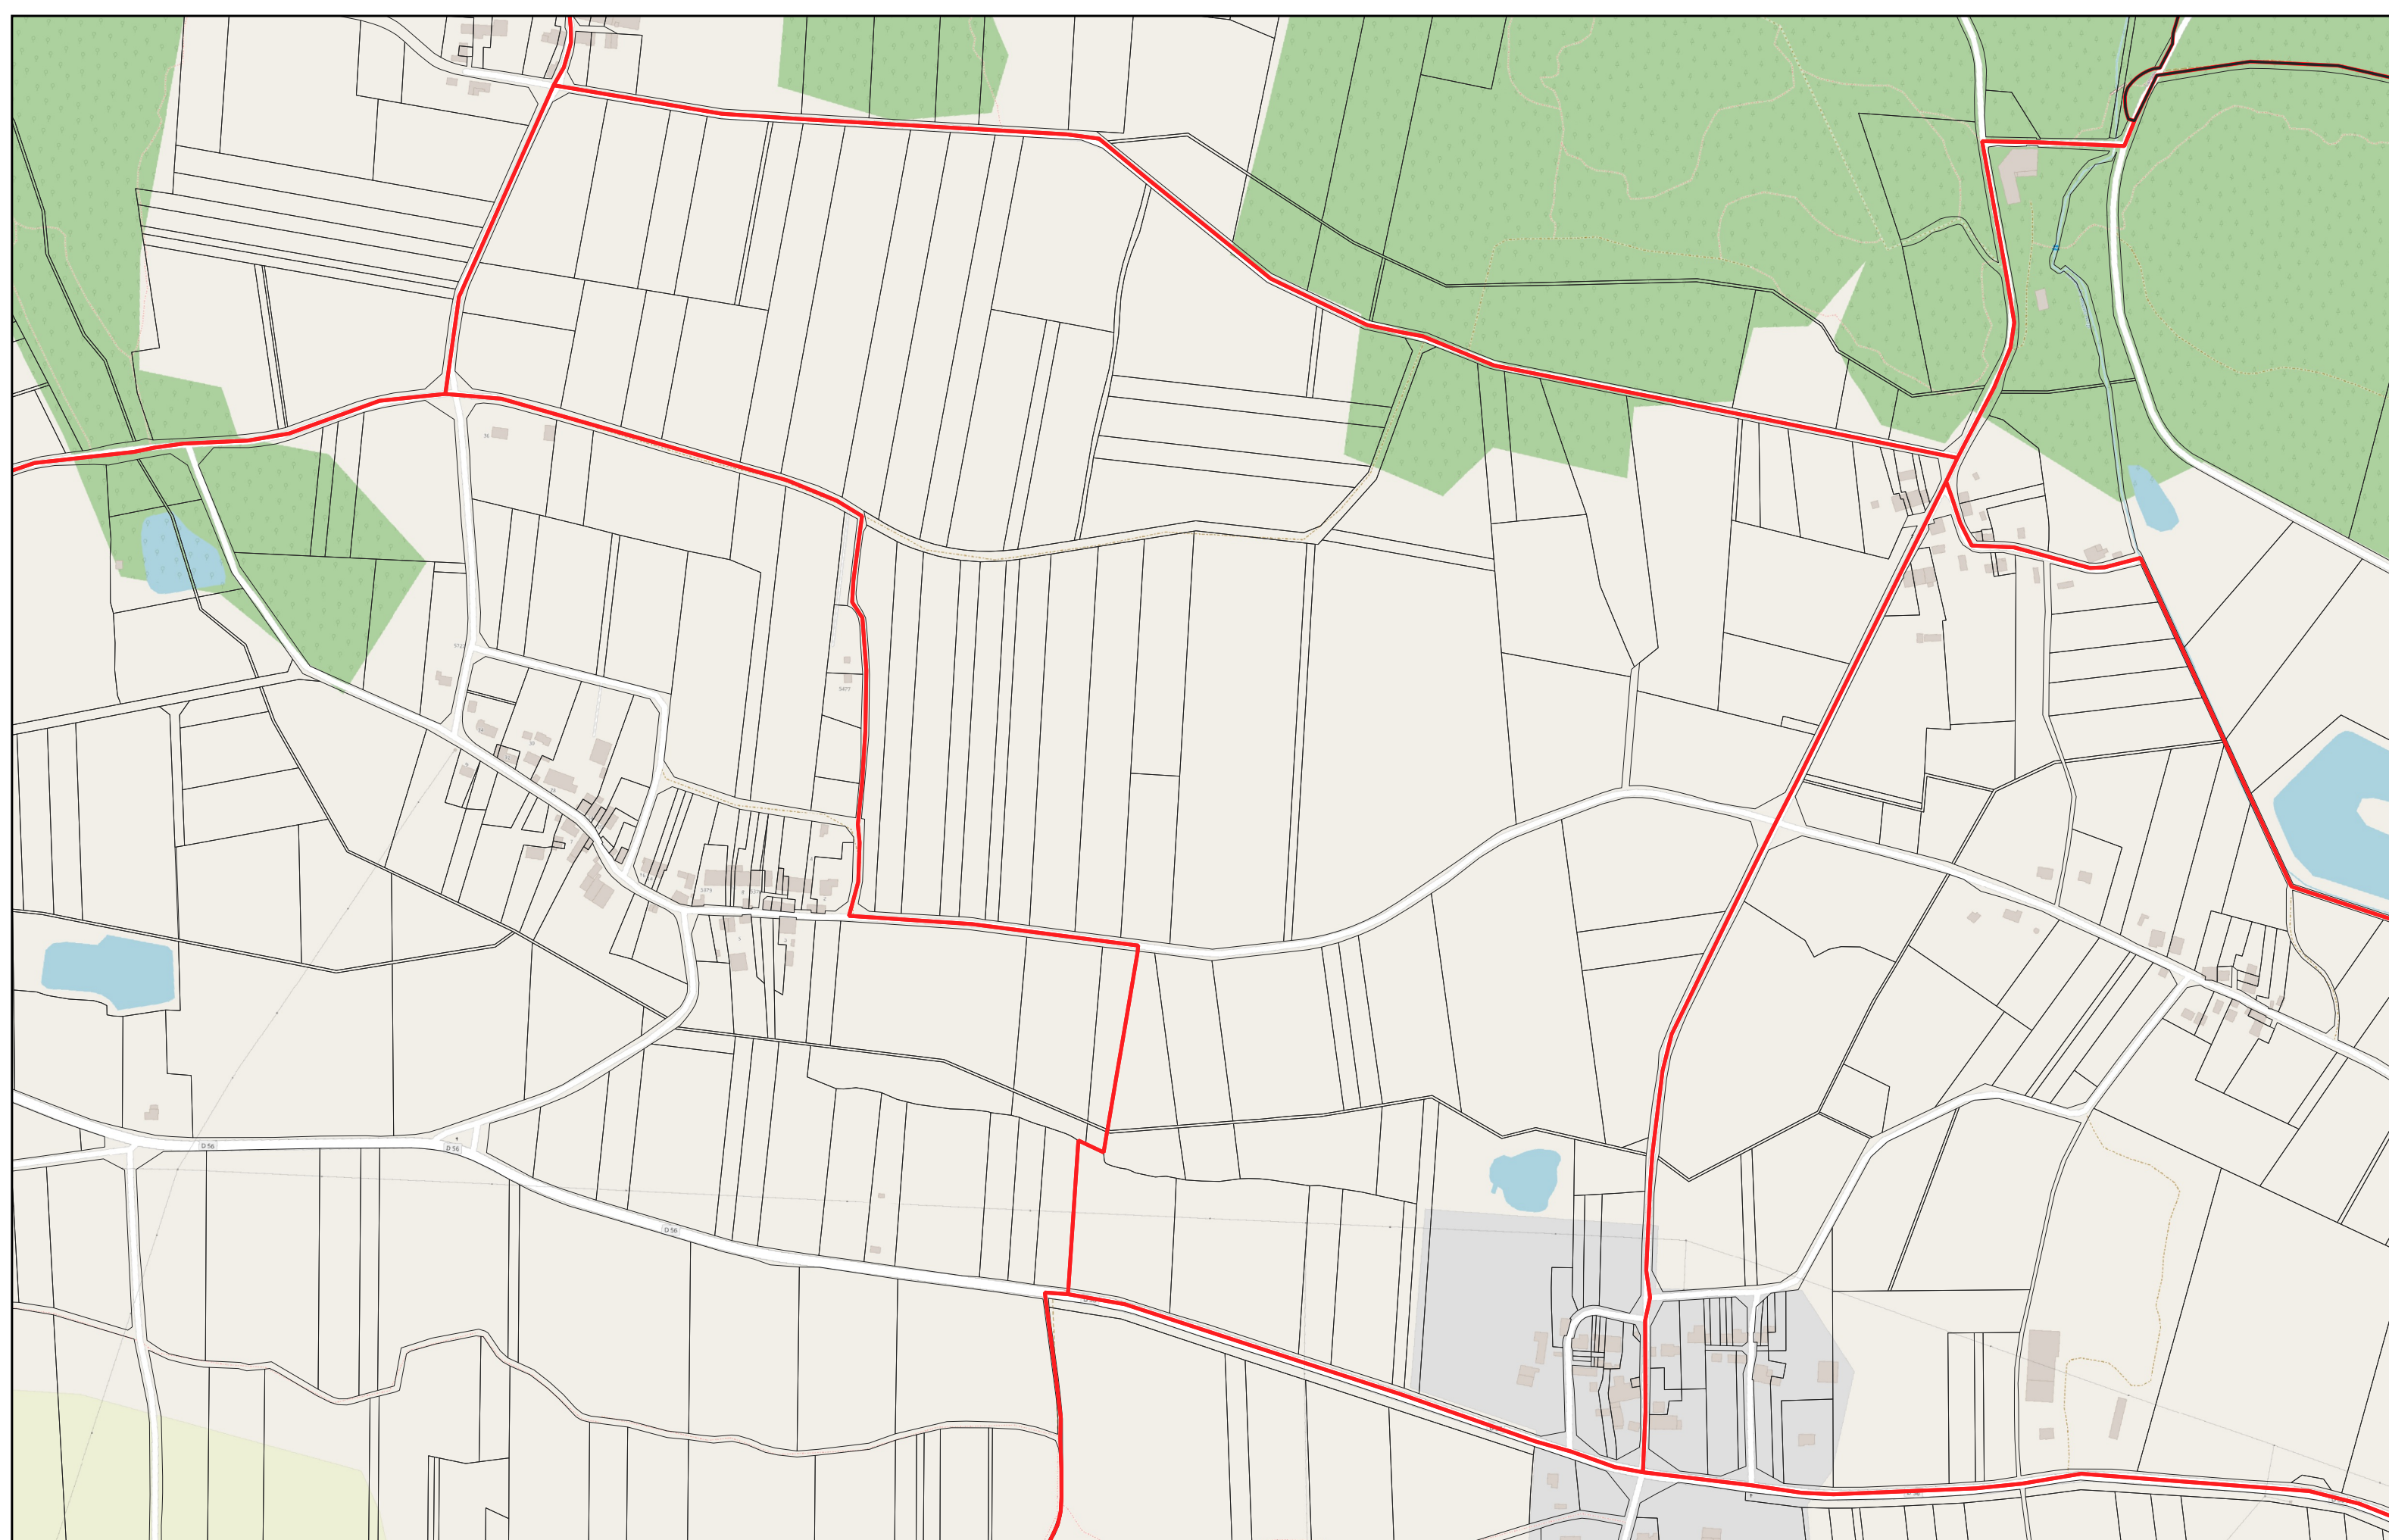

- Limites PERM Taranis
- ▭ Limites communales
- ▭ Sections cadastrales
- ▭ Parcelles cadastrales

BAINS SUR OUST section **ZI**