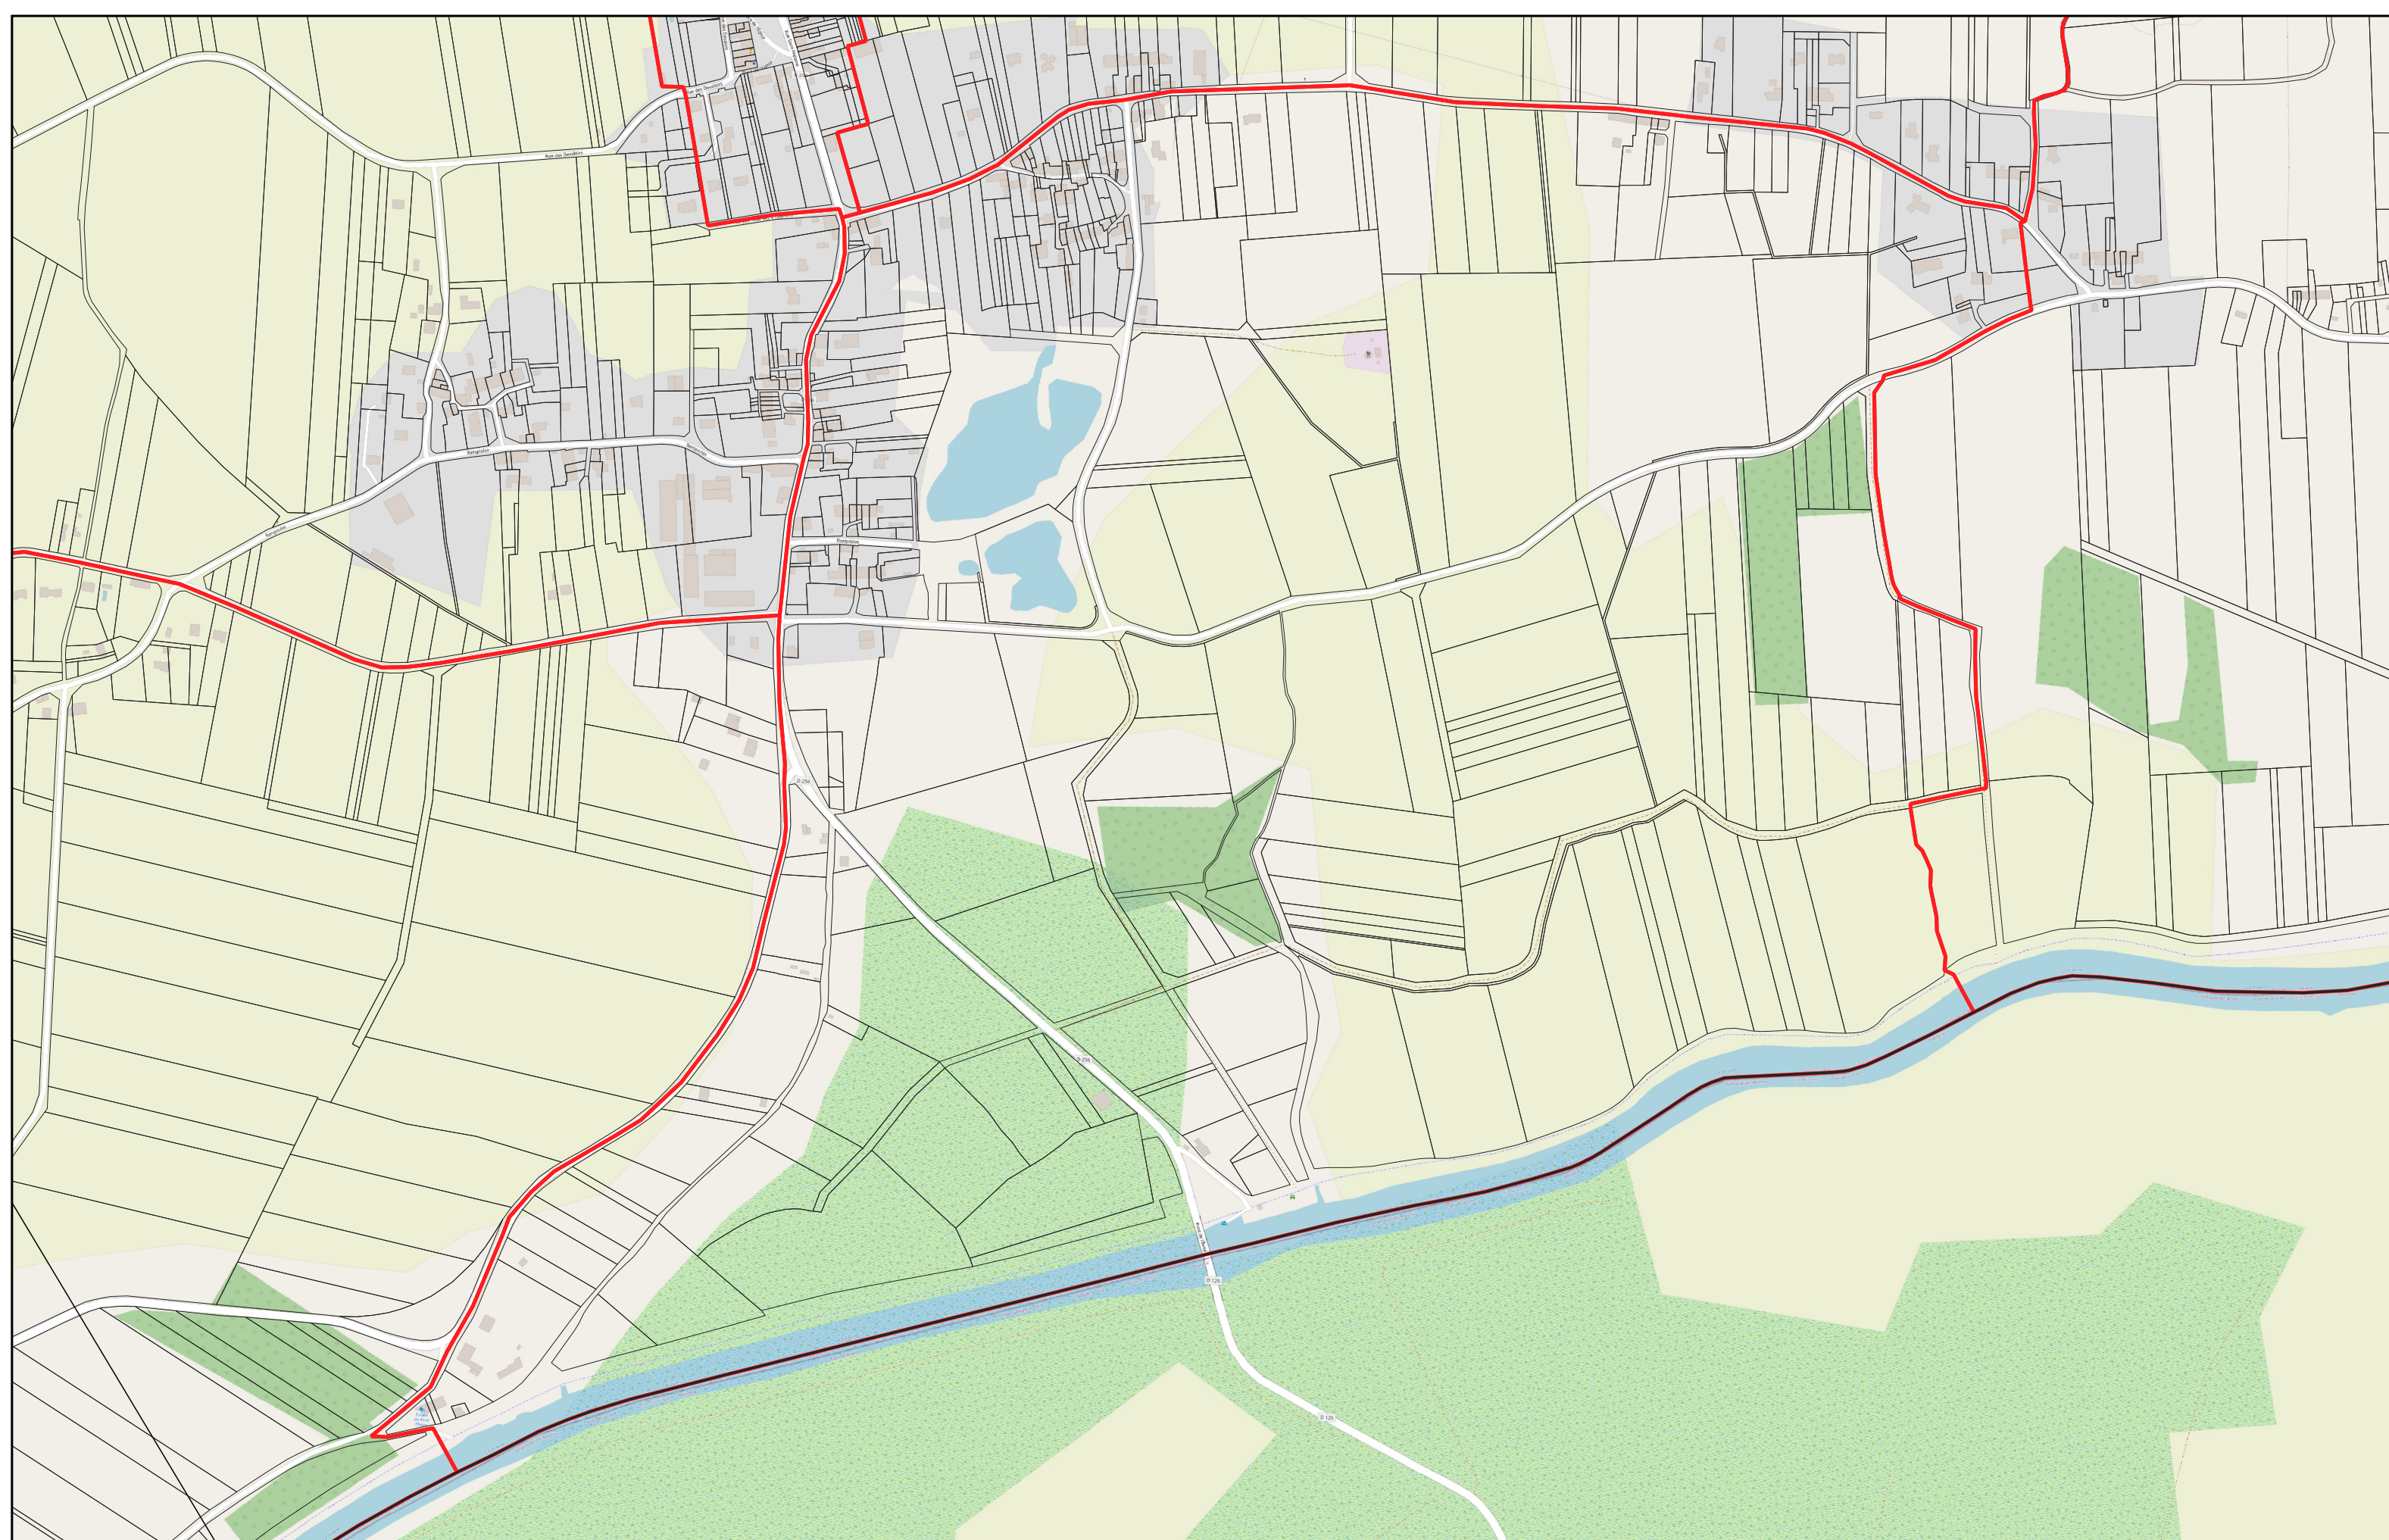

- Limites PERM Taranis
- Limites communales
- ▭ Sections cadastrales
- Parcelles cadastrales

BAINS SUR OUST section

YC

- Limites PERM Taranis
- Limites communales
- ▭ Sections cadastrales
- Parcelles cadastrales

BAINS SUR OUST section **YD**

- Limites PERM Taranis
- Limites communales
- Sections cadastrales
- Parcelles cadastrales

BAINS SUR OUST section **YE**

0 100 200 m

- Limites PERM Taranis
- Limites communales
- ▭ Sections cadastrales
- Parcelles cadastrales

BAINS SUR OUST section

OD

- Limites PERM Taranis
- Limites communales
- ▬ Sections cadastrales
- ▭ Parcelles cadastrales

BAINS SUR OUST section **ZC**

0 100 200 m

- Limites PERM Taranis
- Limites communales
- ▭ Sections cadastrales
- Parcelles cadastrales

BAINS SUR OUST section **ZD**

- Limites PERM Taranis
- Limites communales
- Sections cadastrales
- Parcelles cadastrales

BAINS SUR OUST section

ZE

- Limites PERM Taranis
- Limites communales
- Sections cadastrales
- Parcelles cadastrales