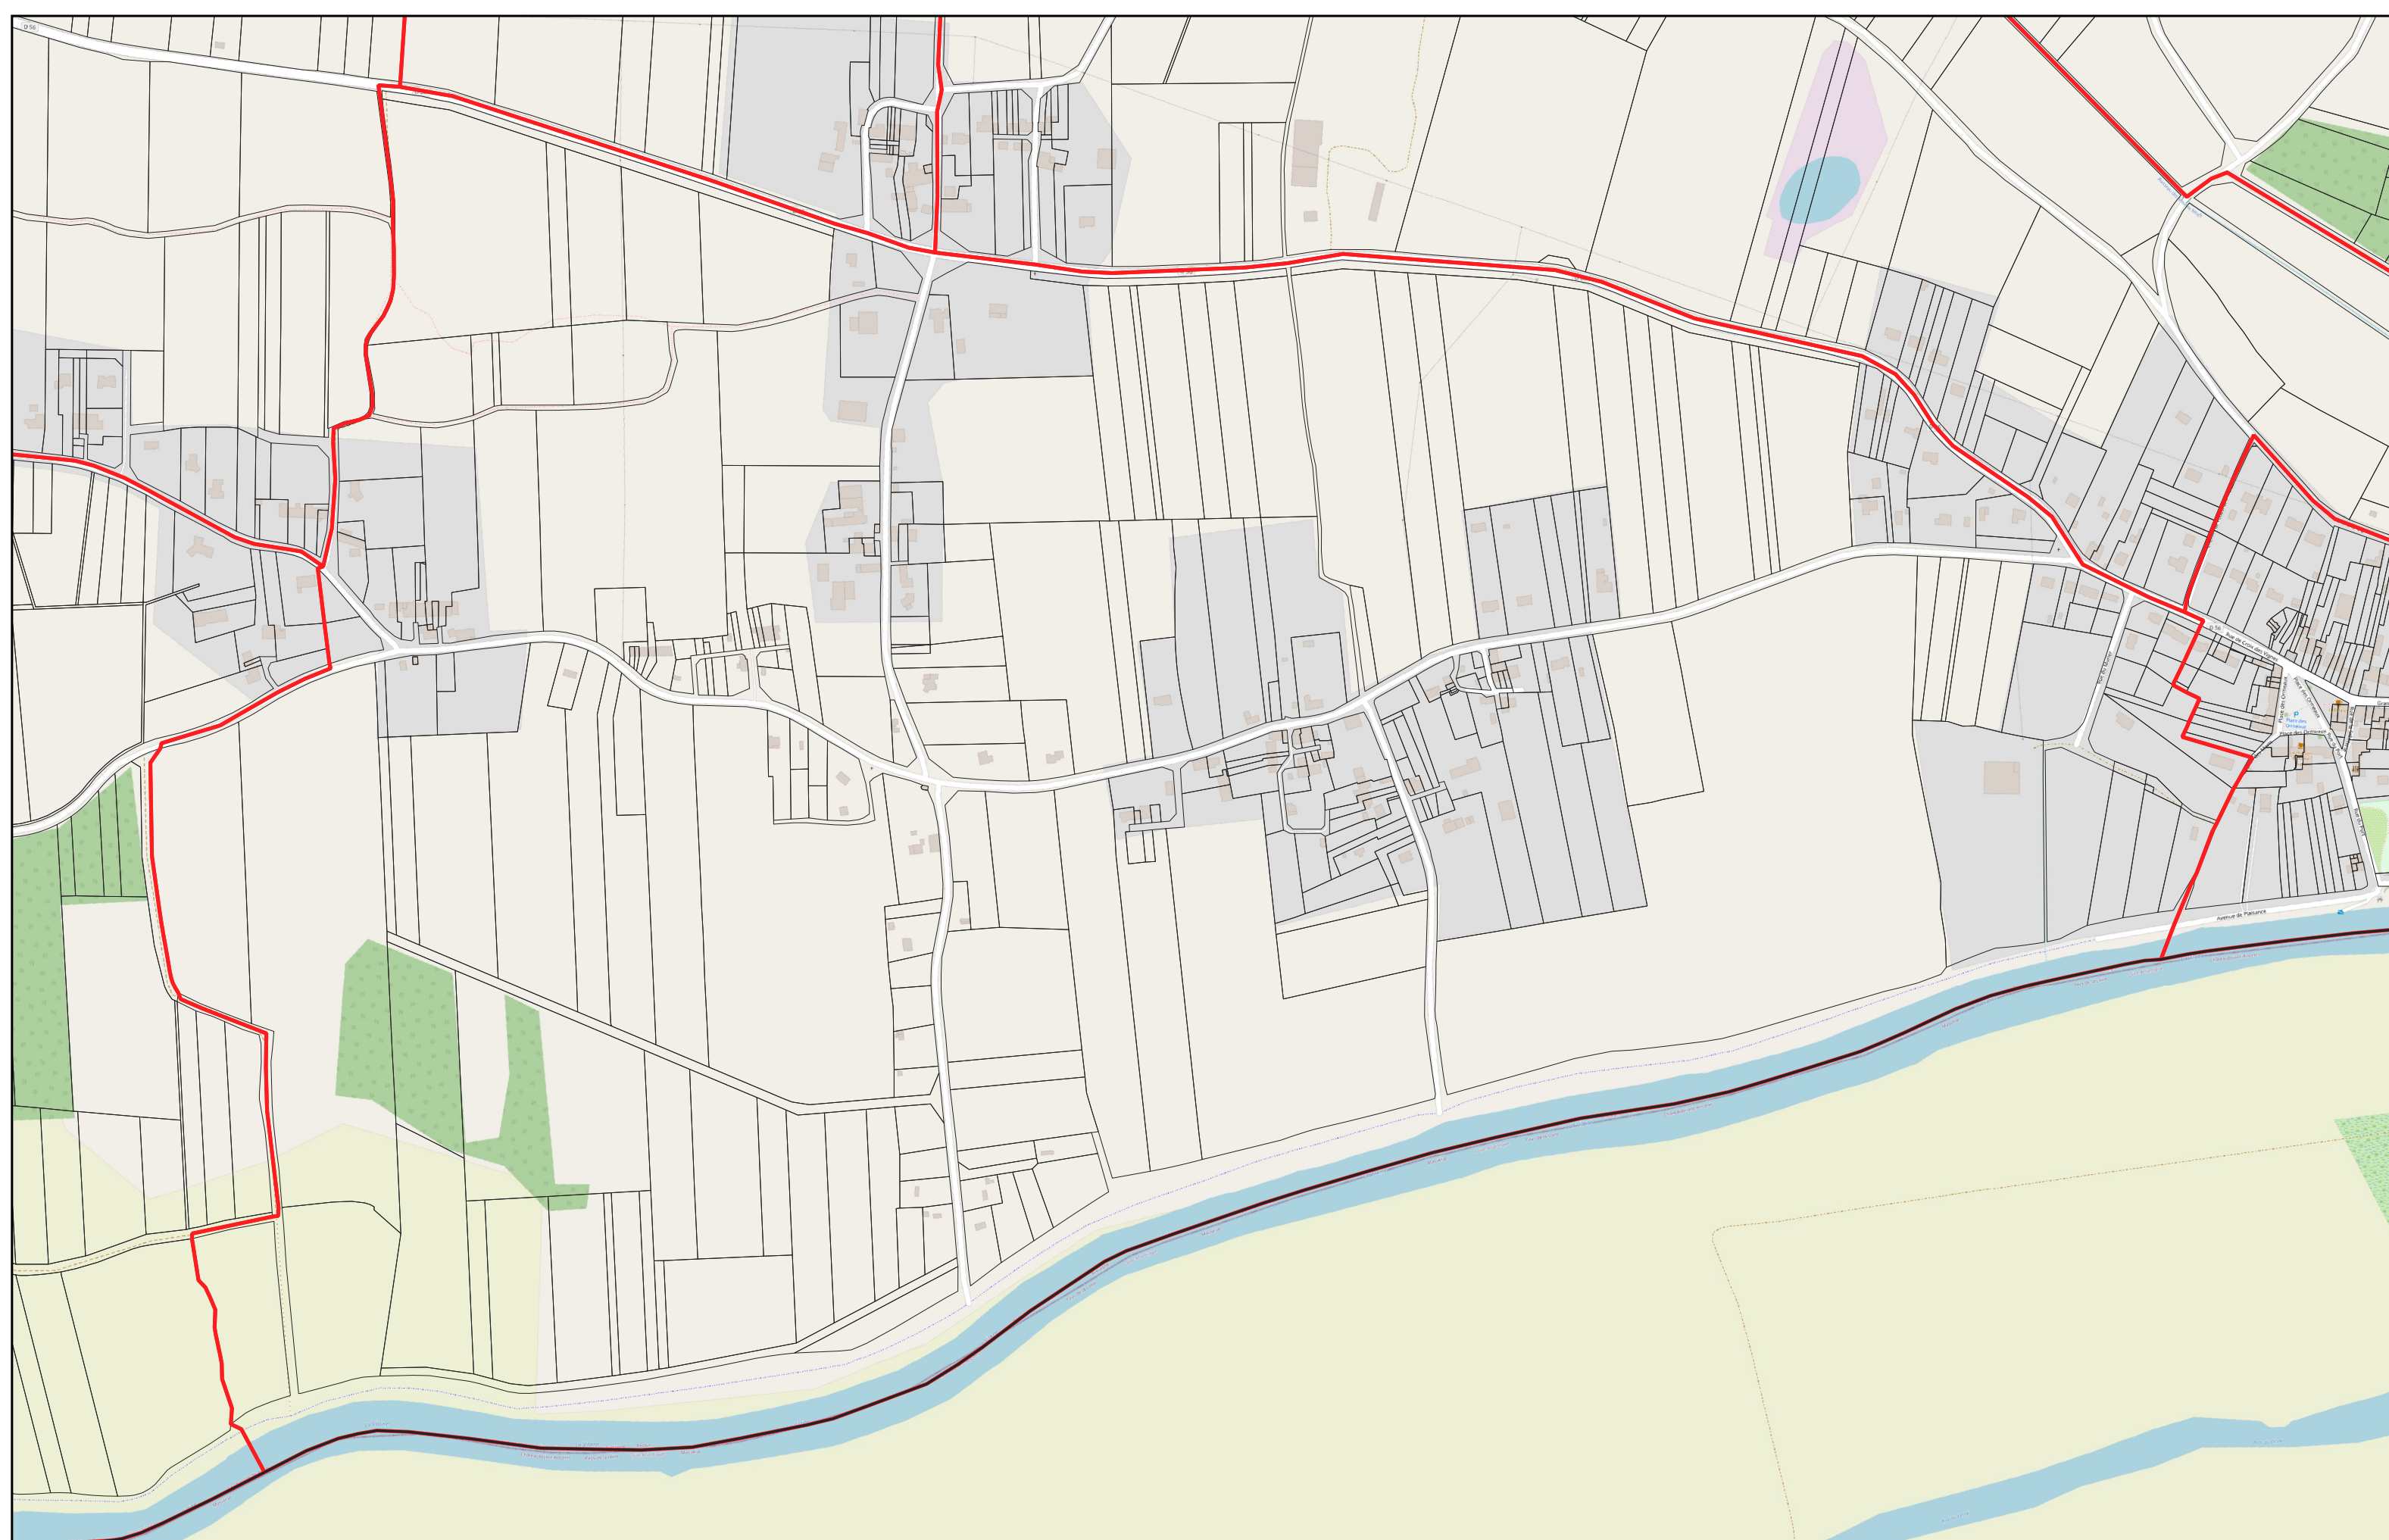

- Limites PERM Taranis
- Limites communales
- ▭ Sections cadastrales
- Parcelles cadastrales

BAINS SUR OUST section

YC

- Limites PERM Taranis
- Limites communales
- ▭ Sections cadastrales
- Parcelles cadastrales

BAINS SUR OUST section

OD

- Limites PERM Taranis
- Limites communales
- ▬ Sections cadastrales
- ▭ Parcelles cadastrales

BAINS SUR OUST section **ZC**

0 100 200 m

- Limites PERM Taranis
- Limites communales
- ▭ Sections cadastrales
- Parcelles cadastrales

BAINS SUR OUST section **ZD**

- Limites PERM Taranis
- Limites communales
- Sections cadastrales
- Parcelles cadastrales

BAINS SUR OUST section

ZE

- Limites PERM Taranis
- Limites communales
- Sections cadastrales
- Parcelles cadastrales