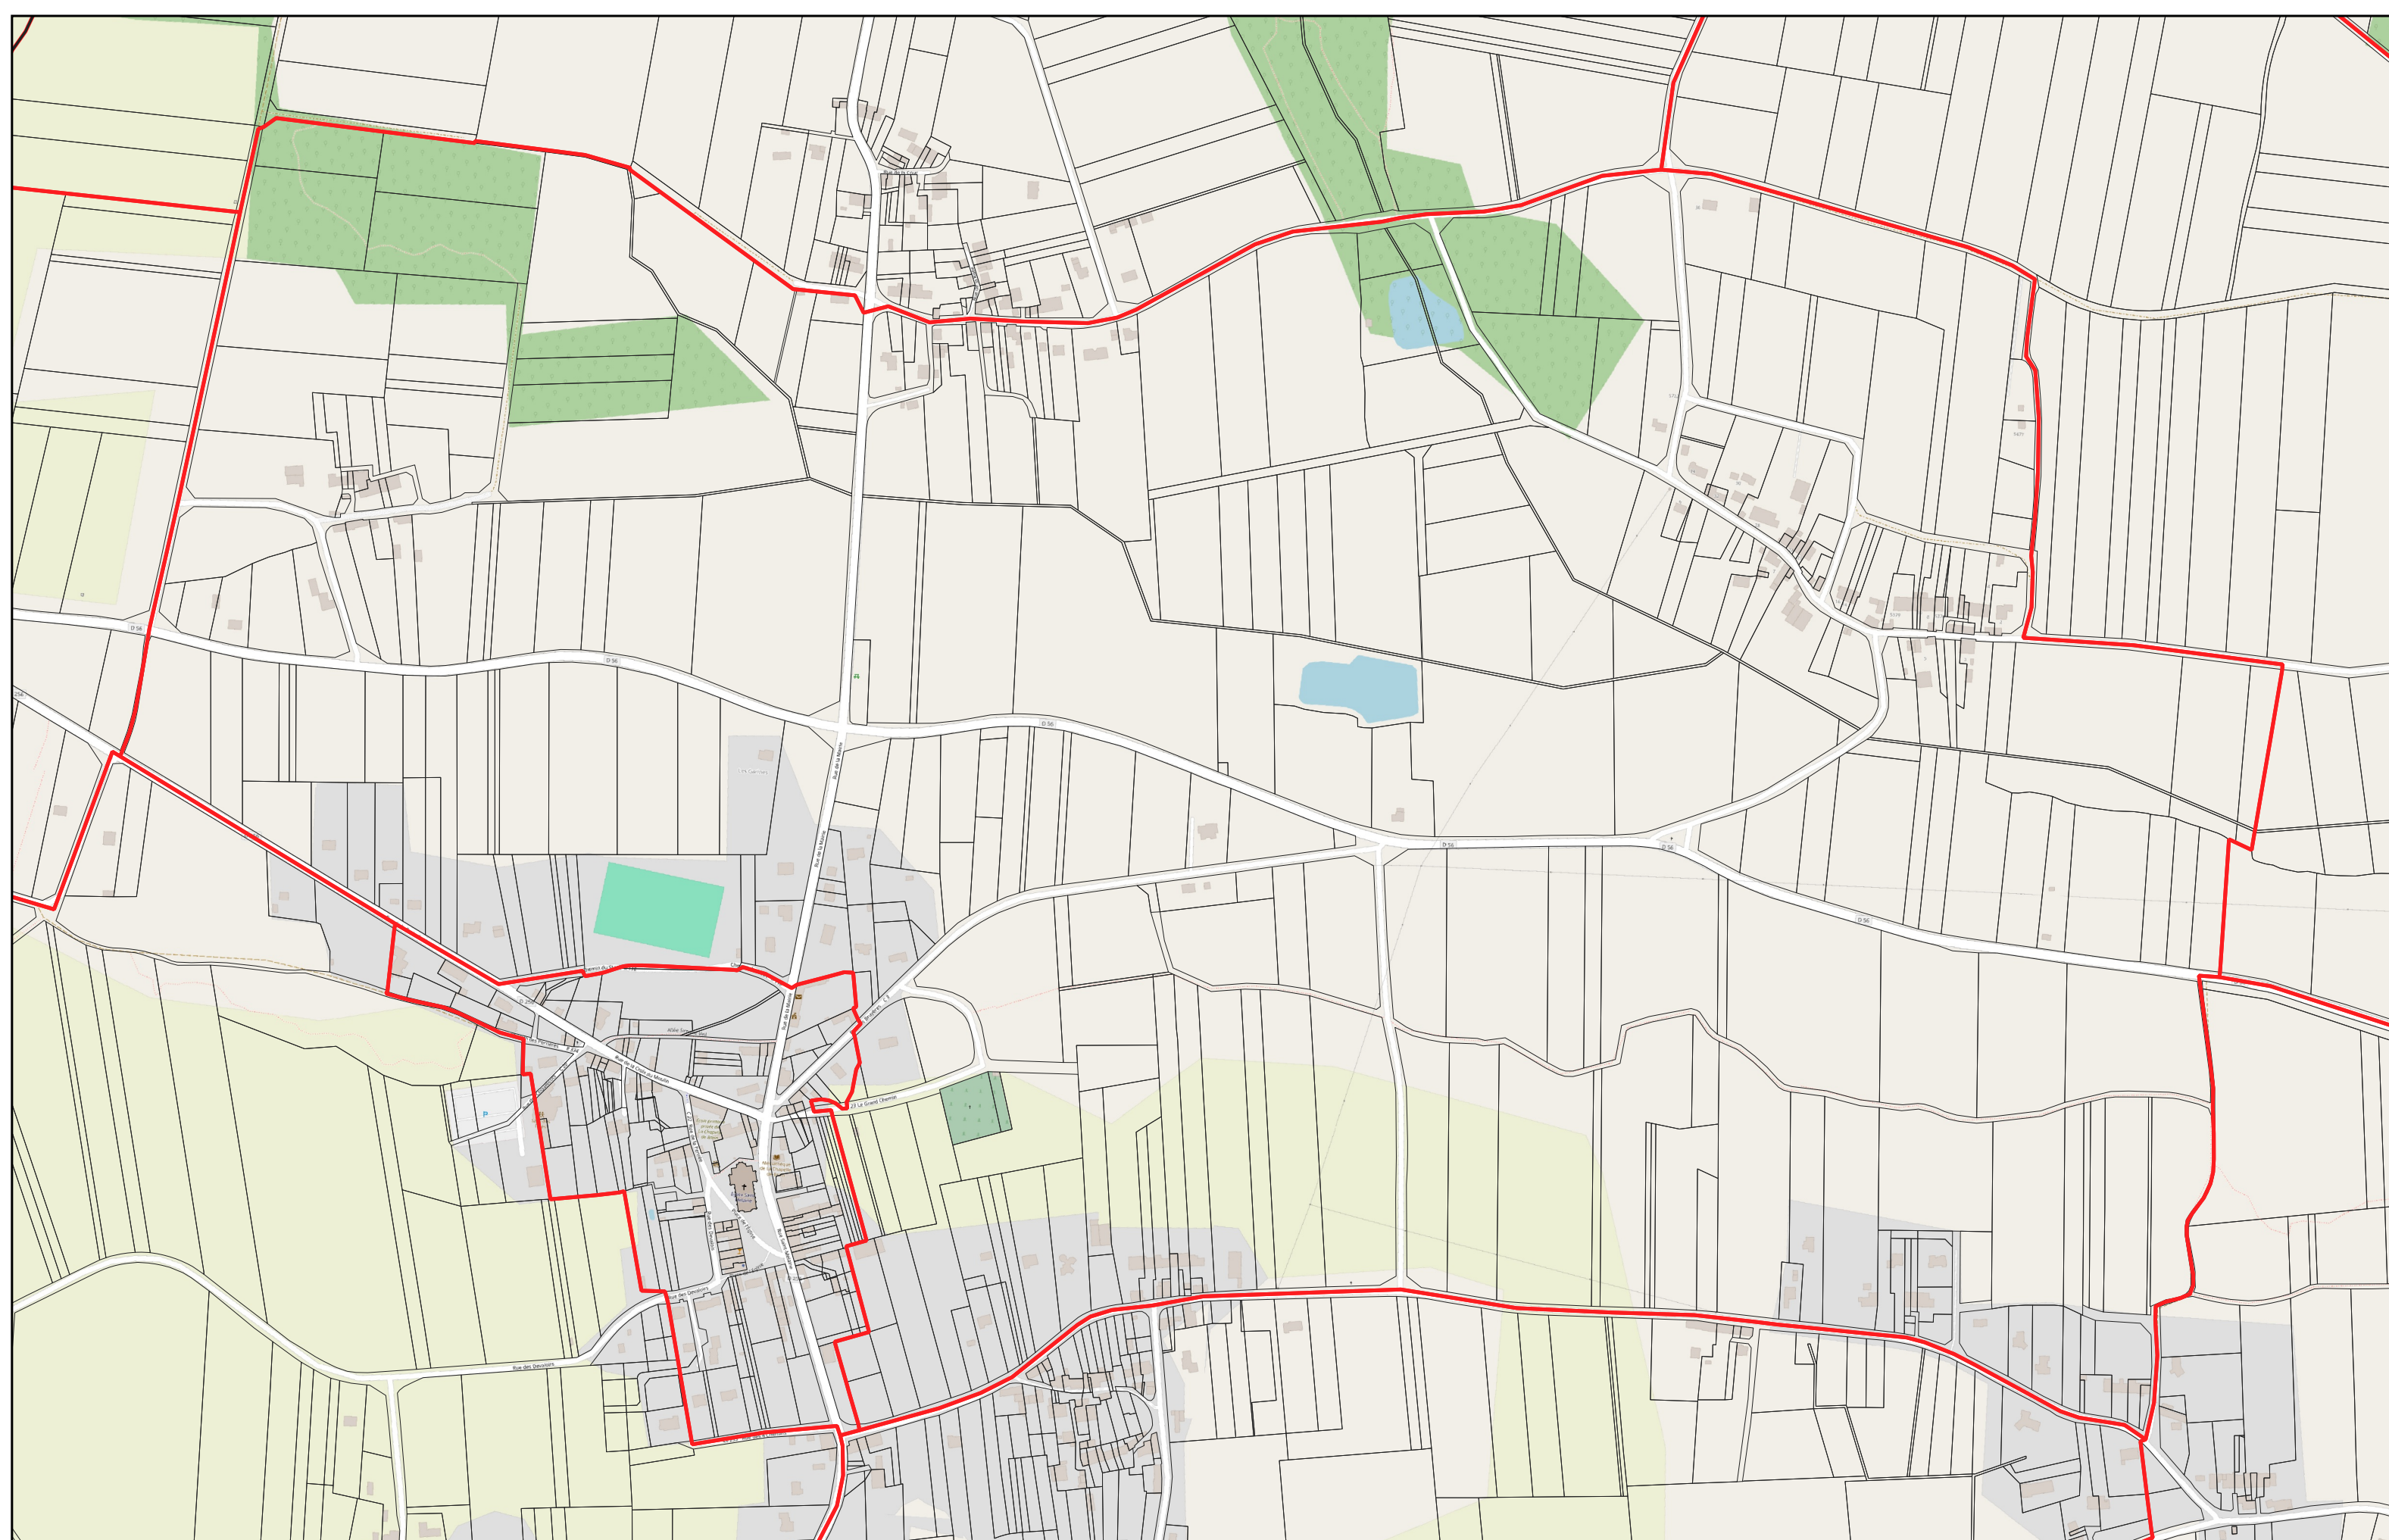

- Limites PERM Taranis
- Limites communales
- ▭ Sections cadastrales
- Parcelles cadastrales

BAINS SUR OUST section

YC

- Limites PERM Taranis
- Limites communales
- ▭ Sections cadastrales
- Parcelles cadastrales

BAINS SUR OUST section **YD**

- Limites PERM Taranis
- Limites communales
- Sections cadastrales
- Parcelles cadastrales

BAINS SUR OUST section **YE**

0 100 200 m

- Limites PERM Taranis
- Limites communales
- ▭ Sections cadastrales
- Parcelles cadastrales

BAINS SUR OUST section

OD

- Limites PERM Taranis
- Limites communales
- ▬ Sections cadastrales
- ▭ Parcelles cadastrales

BAINS SUR OUST section **ZC**

0 100 200 m

- Limites PERM Taranis
- Limites communales
- ▭ Sections cadastrales
- Parcelles cadastrales

BAINS SUR OUST section **ZD**

- Limites PERM Taranis
- Limites communales
- Sections cadastrales
- Parcelles cadastrales

BAINS SUR OUST section

ZE

- Limites PERM Taranis
- Limites communales
- Sections cadastrales
- Parcelles cadastrales