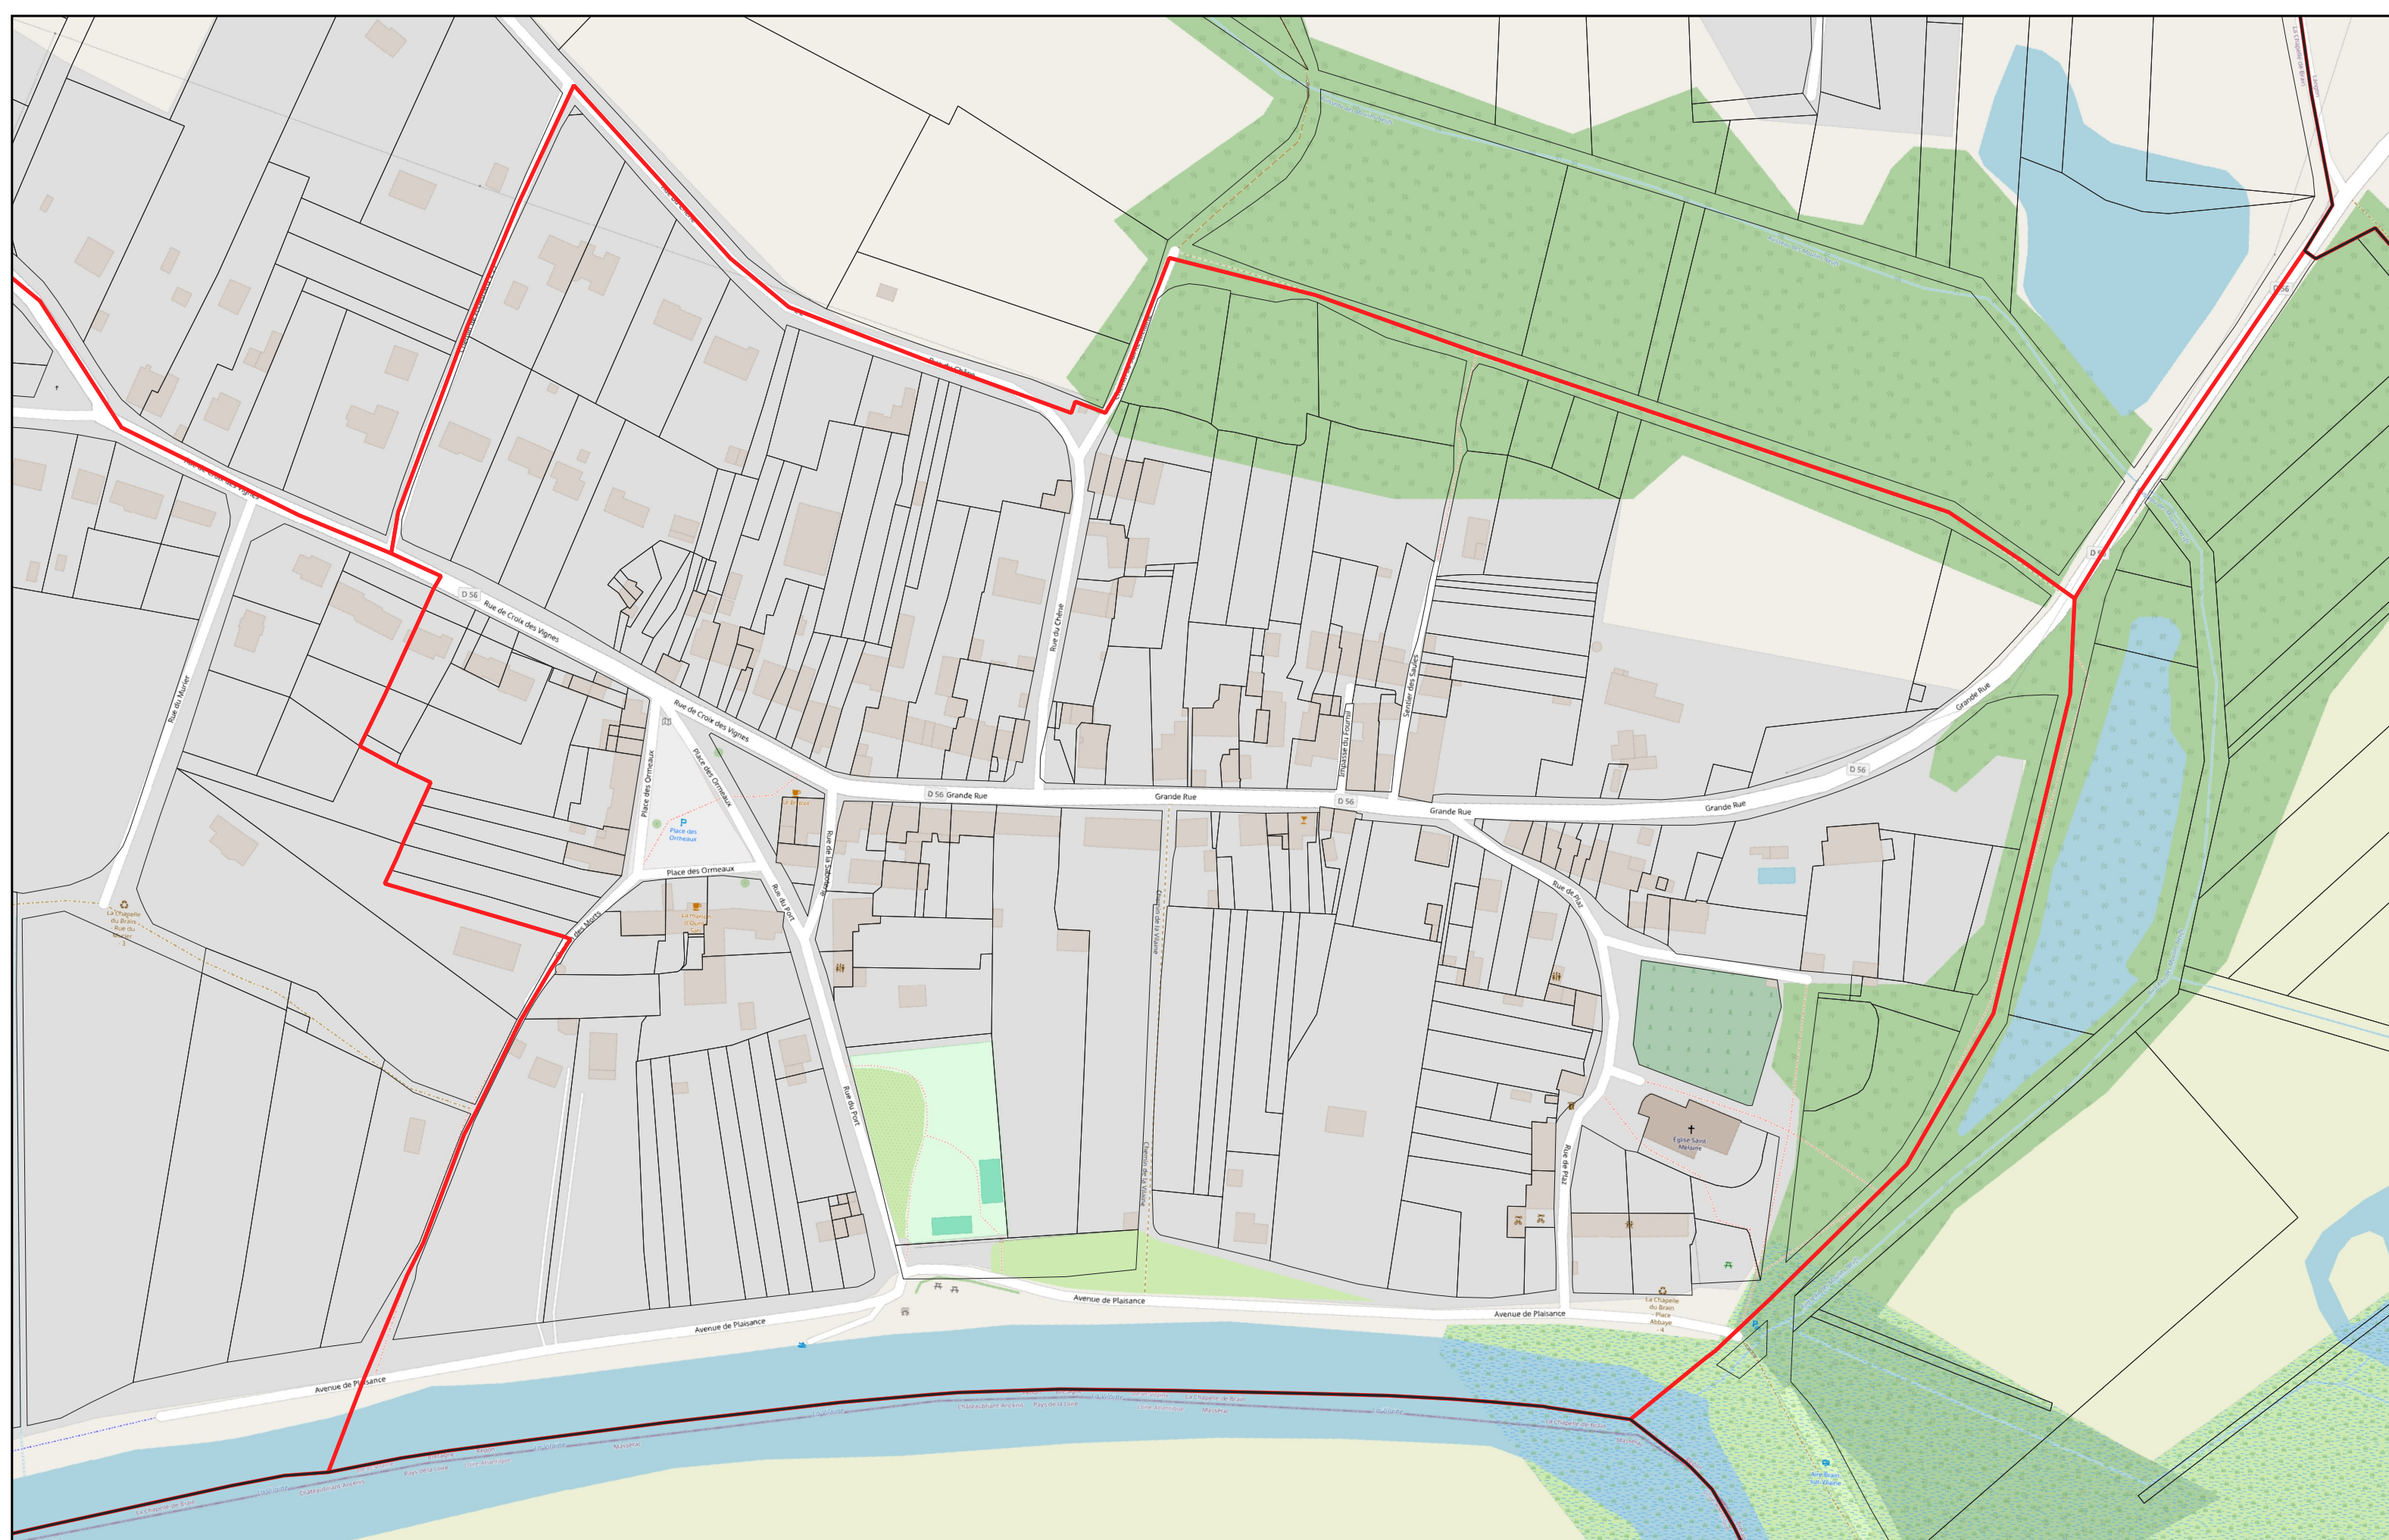

- Limites PERM Taranis
- Limites communales
- ▭ Sections cadastrales
- Parcelles cadastrales

BAINS SUR OUST section

YC

- Limites PERM Taranis
- Limites communales
- ▭ Sections cadastrales
- Parcelles cadastrales

BAINS SUR OUST section **YD**

- Limites PERM Taranis
- Limites communales
- Sections cadastrales
- Parcelles cadastrales

BAINS SUR OUST section **YE**

0 100 200 m

- Limites PERM Taranis
- Limites communales
- ▭ Sections cadastrales
- Parcelles cadastrales

BAINS SUR OUST section

OD

- Limites PERM Taranis
- Limites communales
- ▬ Sections cadastrales
- ▭ Parcelles cadastrales

BAINS SUR OUST section **ZC**

0 100 200 m

- Limites PERM Taranis
- Limites communales
- ▭ Sections cadastrales
- Parcelles cadastrales