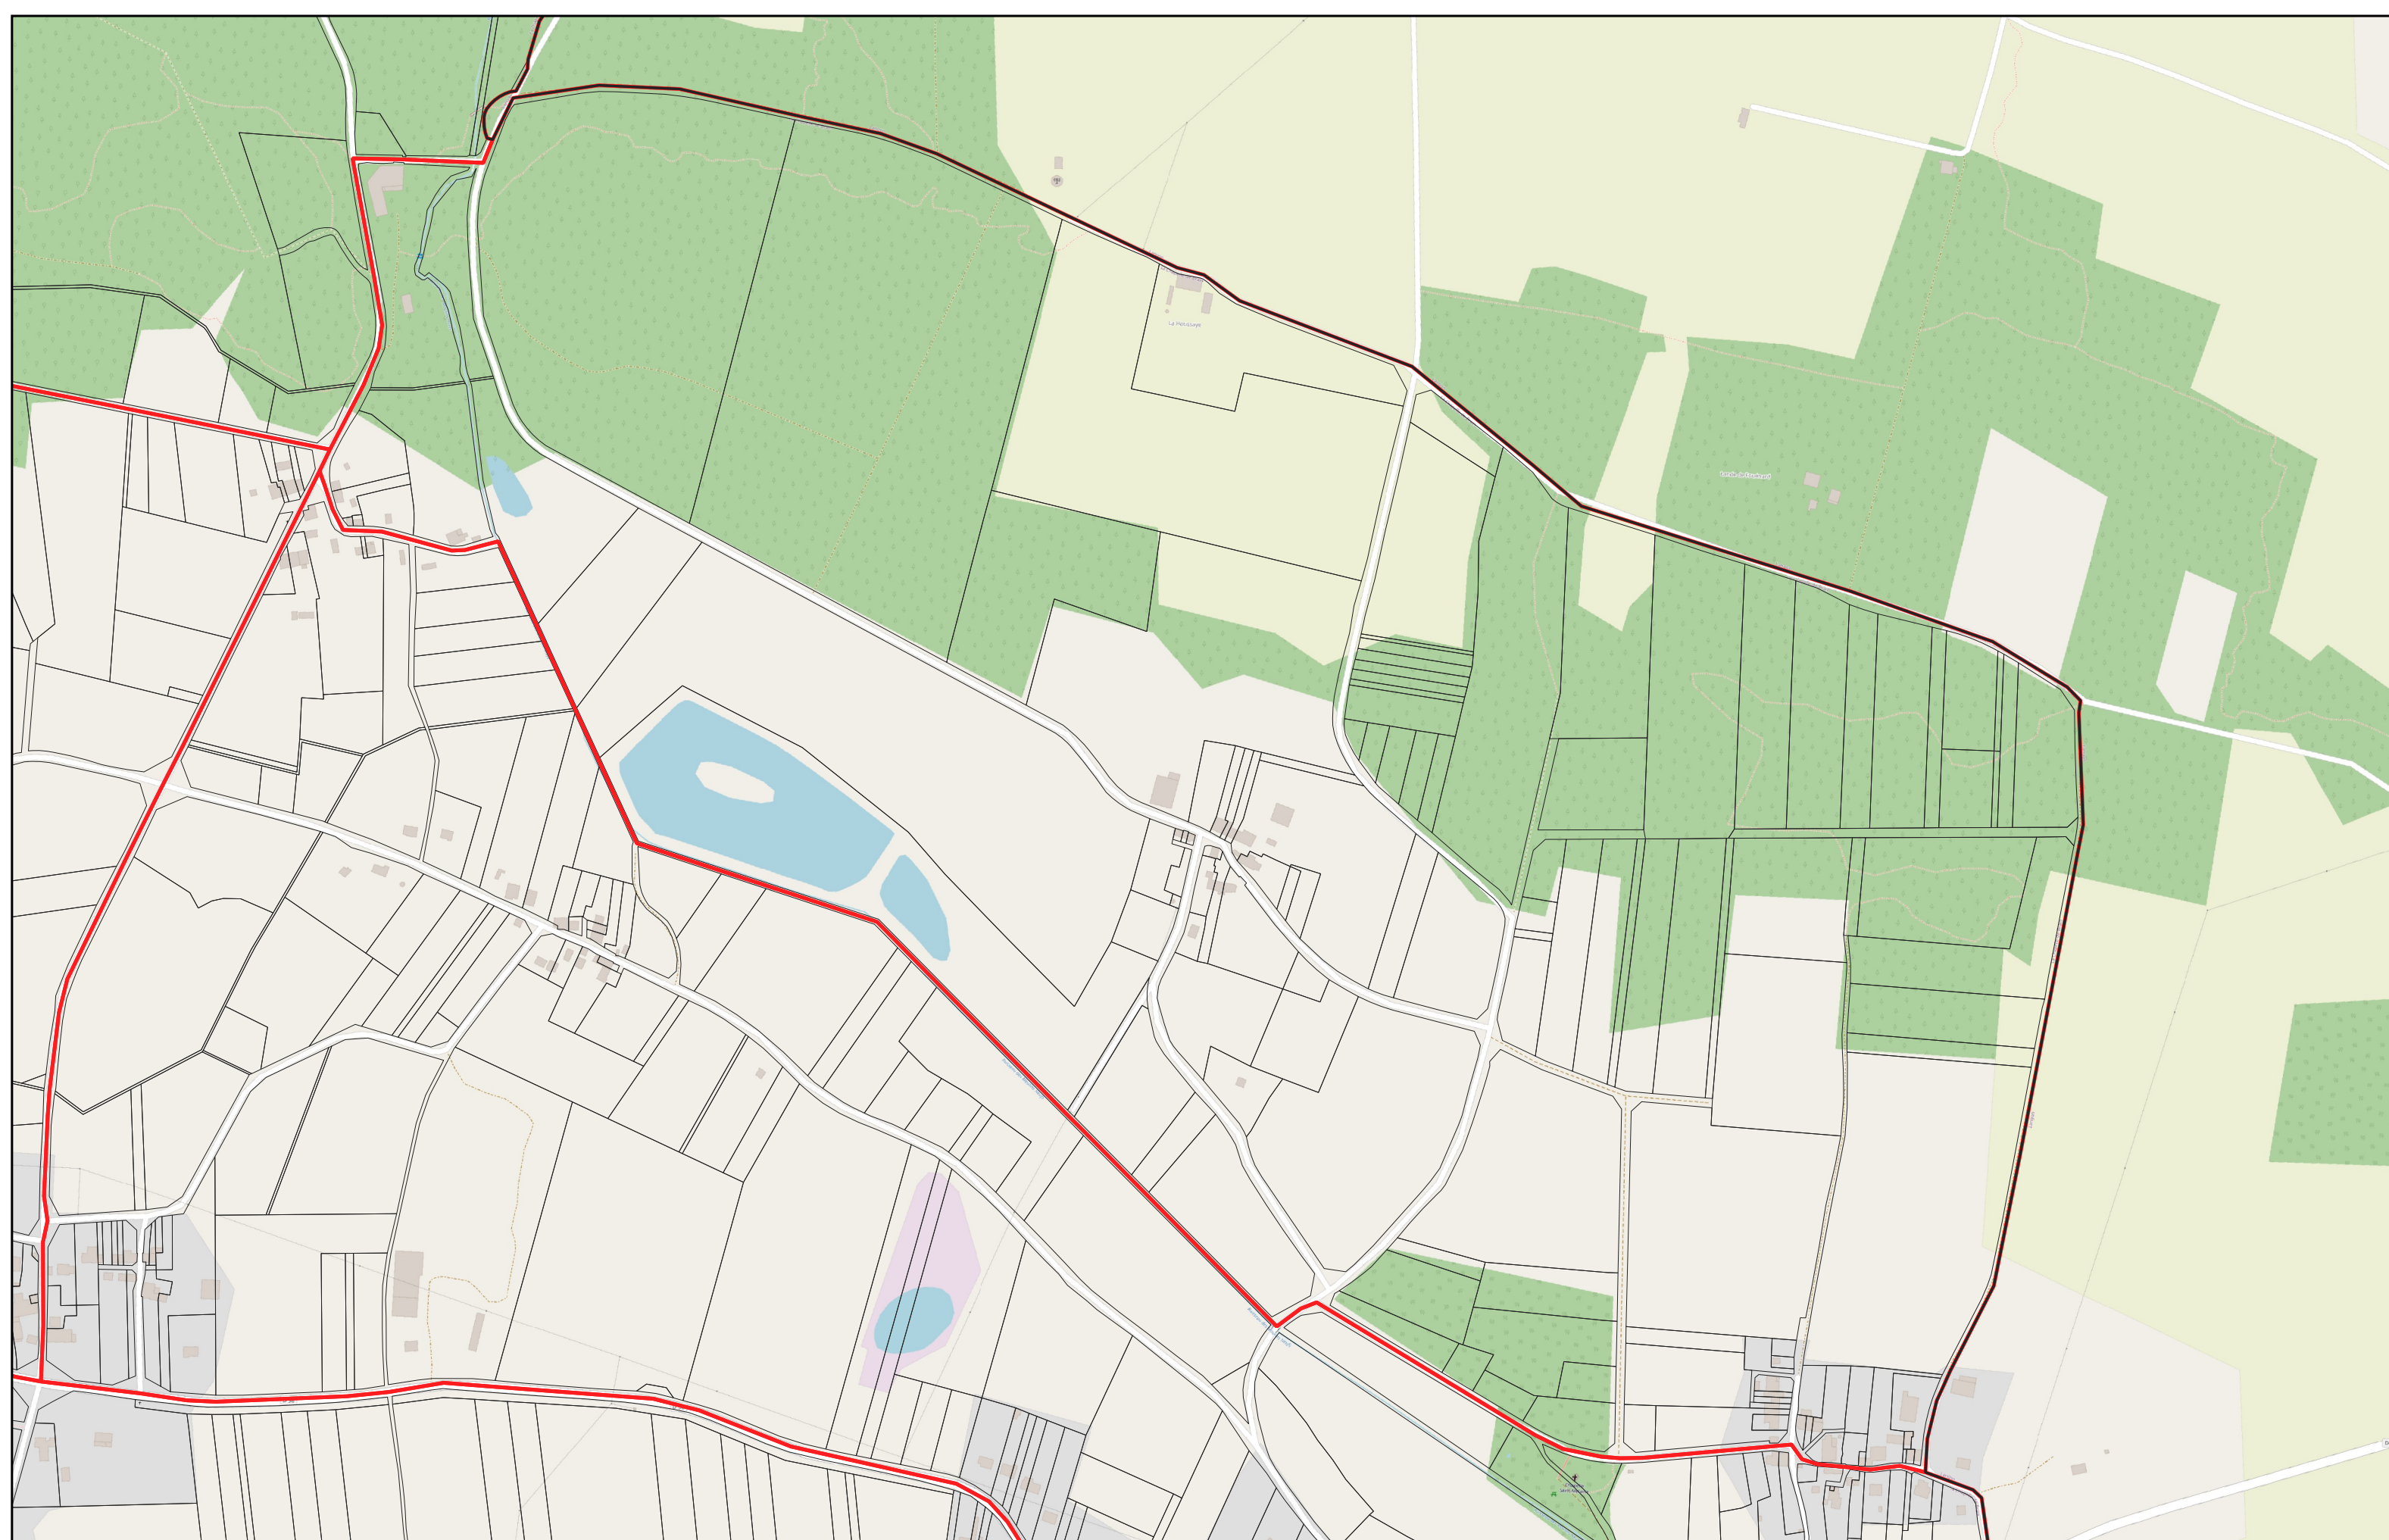

- Limites PERM Taranis
- Limites communales
- ▭ Sections cadastrales
- Parcelles cadastrales

BAINS SUR OUST section

YC

- Limites PERM Taranis
- Limites communales
- ▭ Sections cadastrales
- Parcelles cadastrales

BAINS SUR OUST section

OD

- Limites PERM Taranis
- Limites communales
- ▬ Sections cadastrales
- ▭ Parcelles cadastrales

BAINS SUR OUST section **ZC**

0 100 200 m

- Limites PERM Taranis
- Limites communales
- ▭ Sections cadastrales
- Parcelles cadastrales

BAINS SUR OUST section **ZD**

- Limites PERM Taranis
- Limites communales
- Sections cadastrales
- Parcelles cadastrales

BAINS SUR OUST section

ZE

- Limites PERM Taranis
- Limites communales
- Sections cadastrales
- Parcelles cadastrales