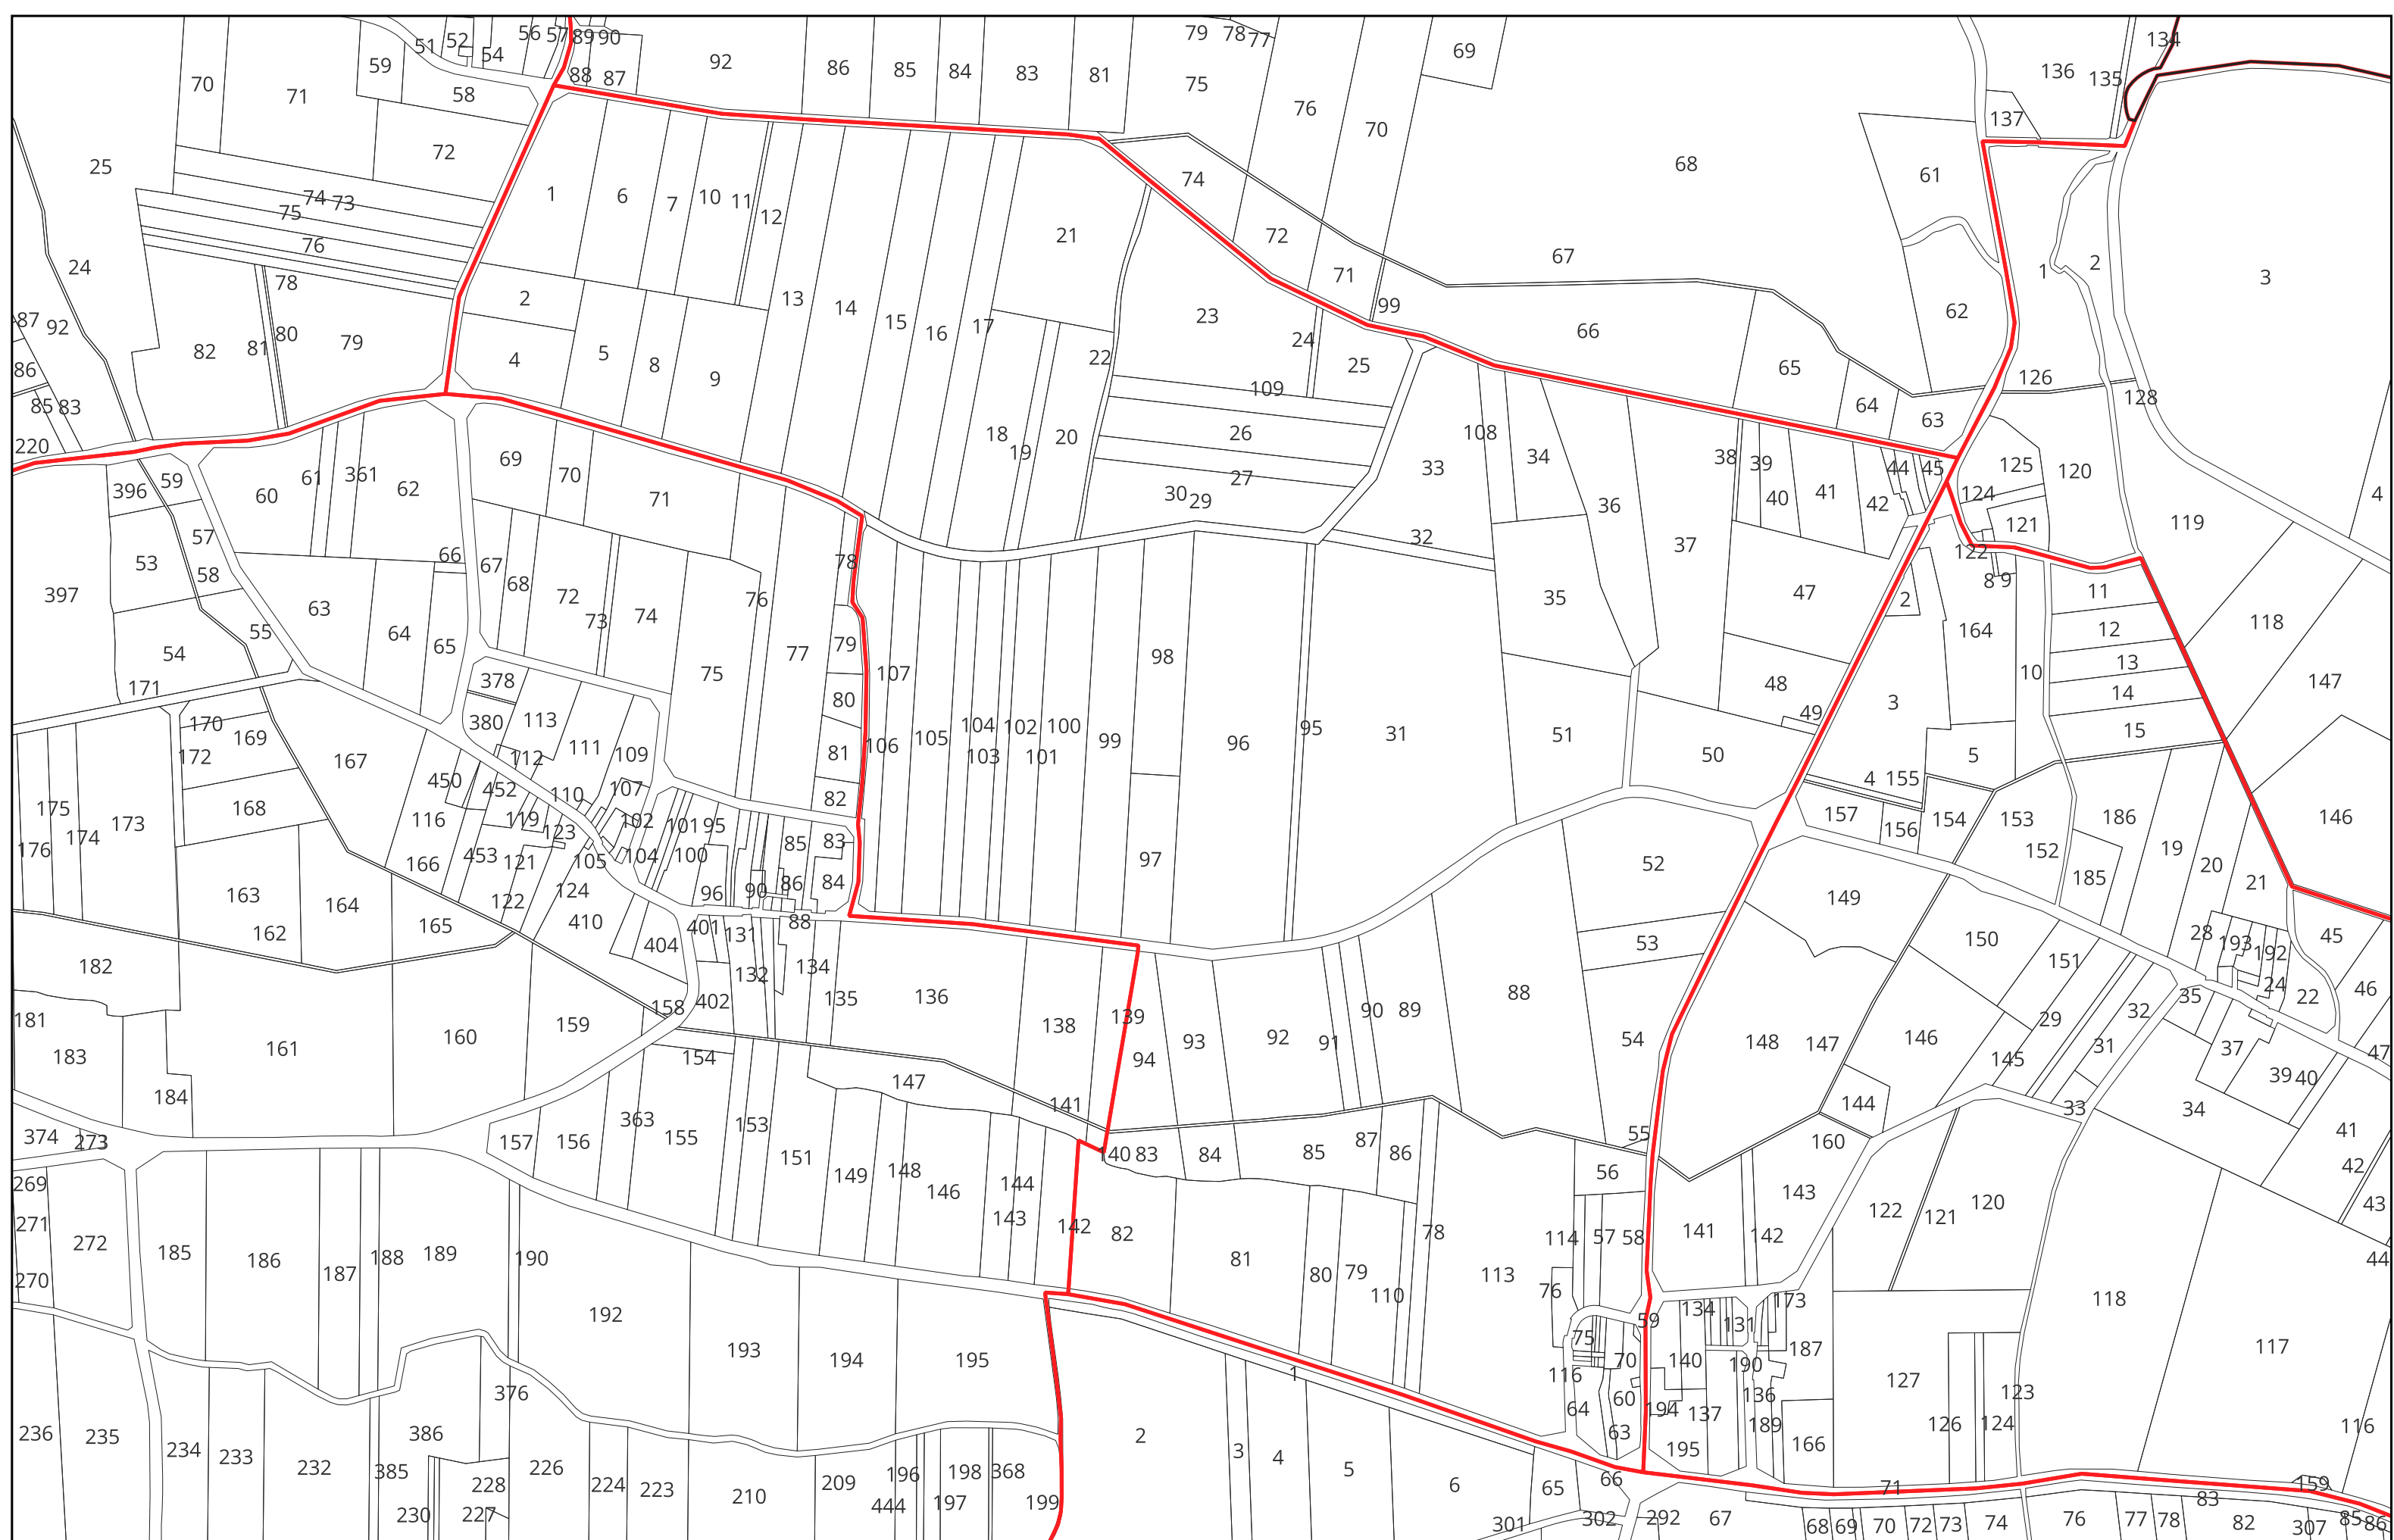

- Limites PERM Taranis
- Limites communales
- Sections cadastrales
- Parcelles cadastrales

BAINS SUR OUST section

ZI