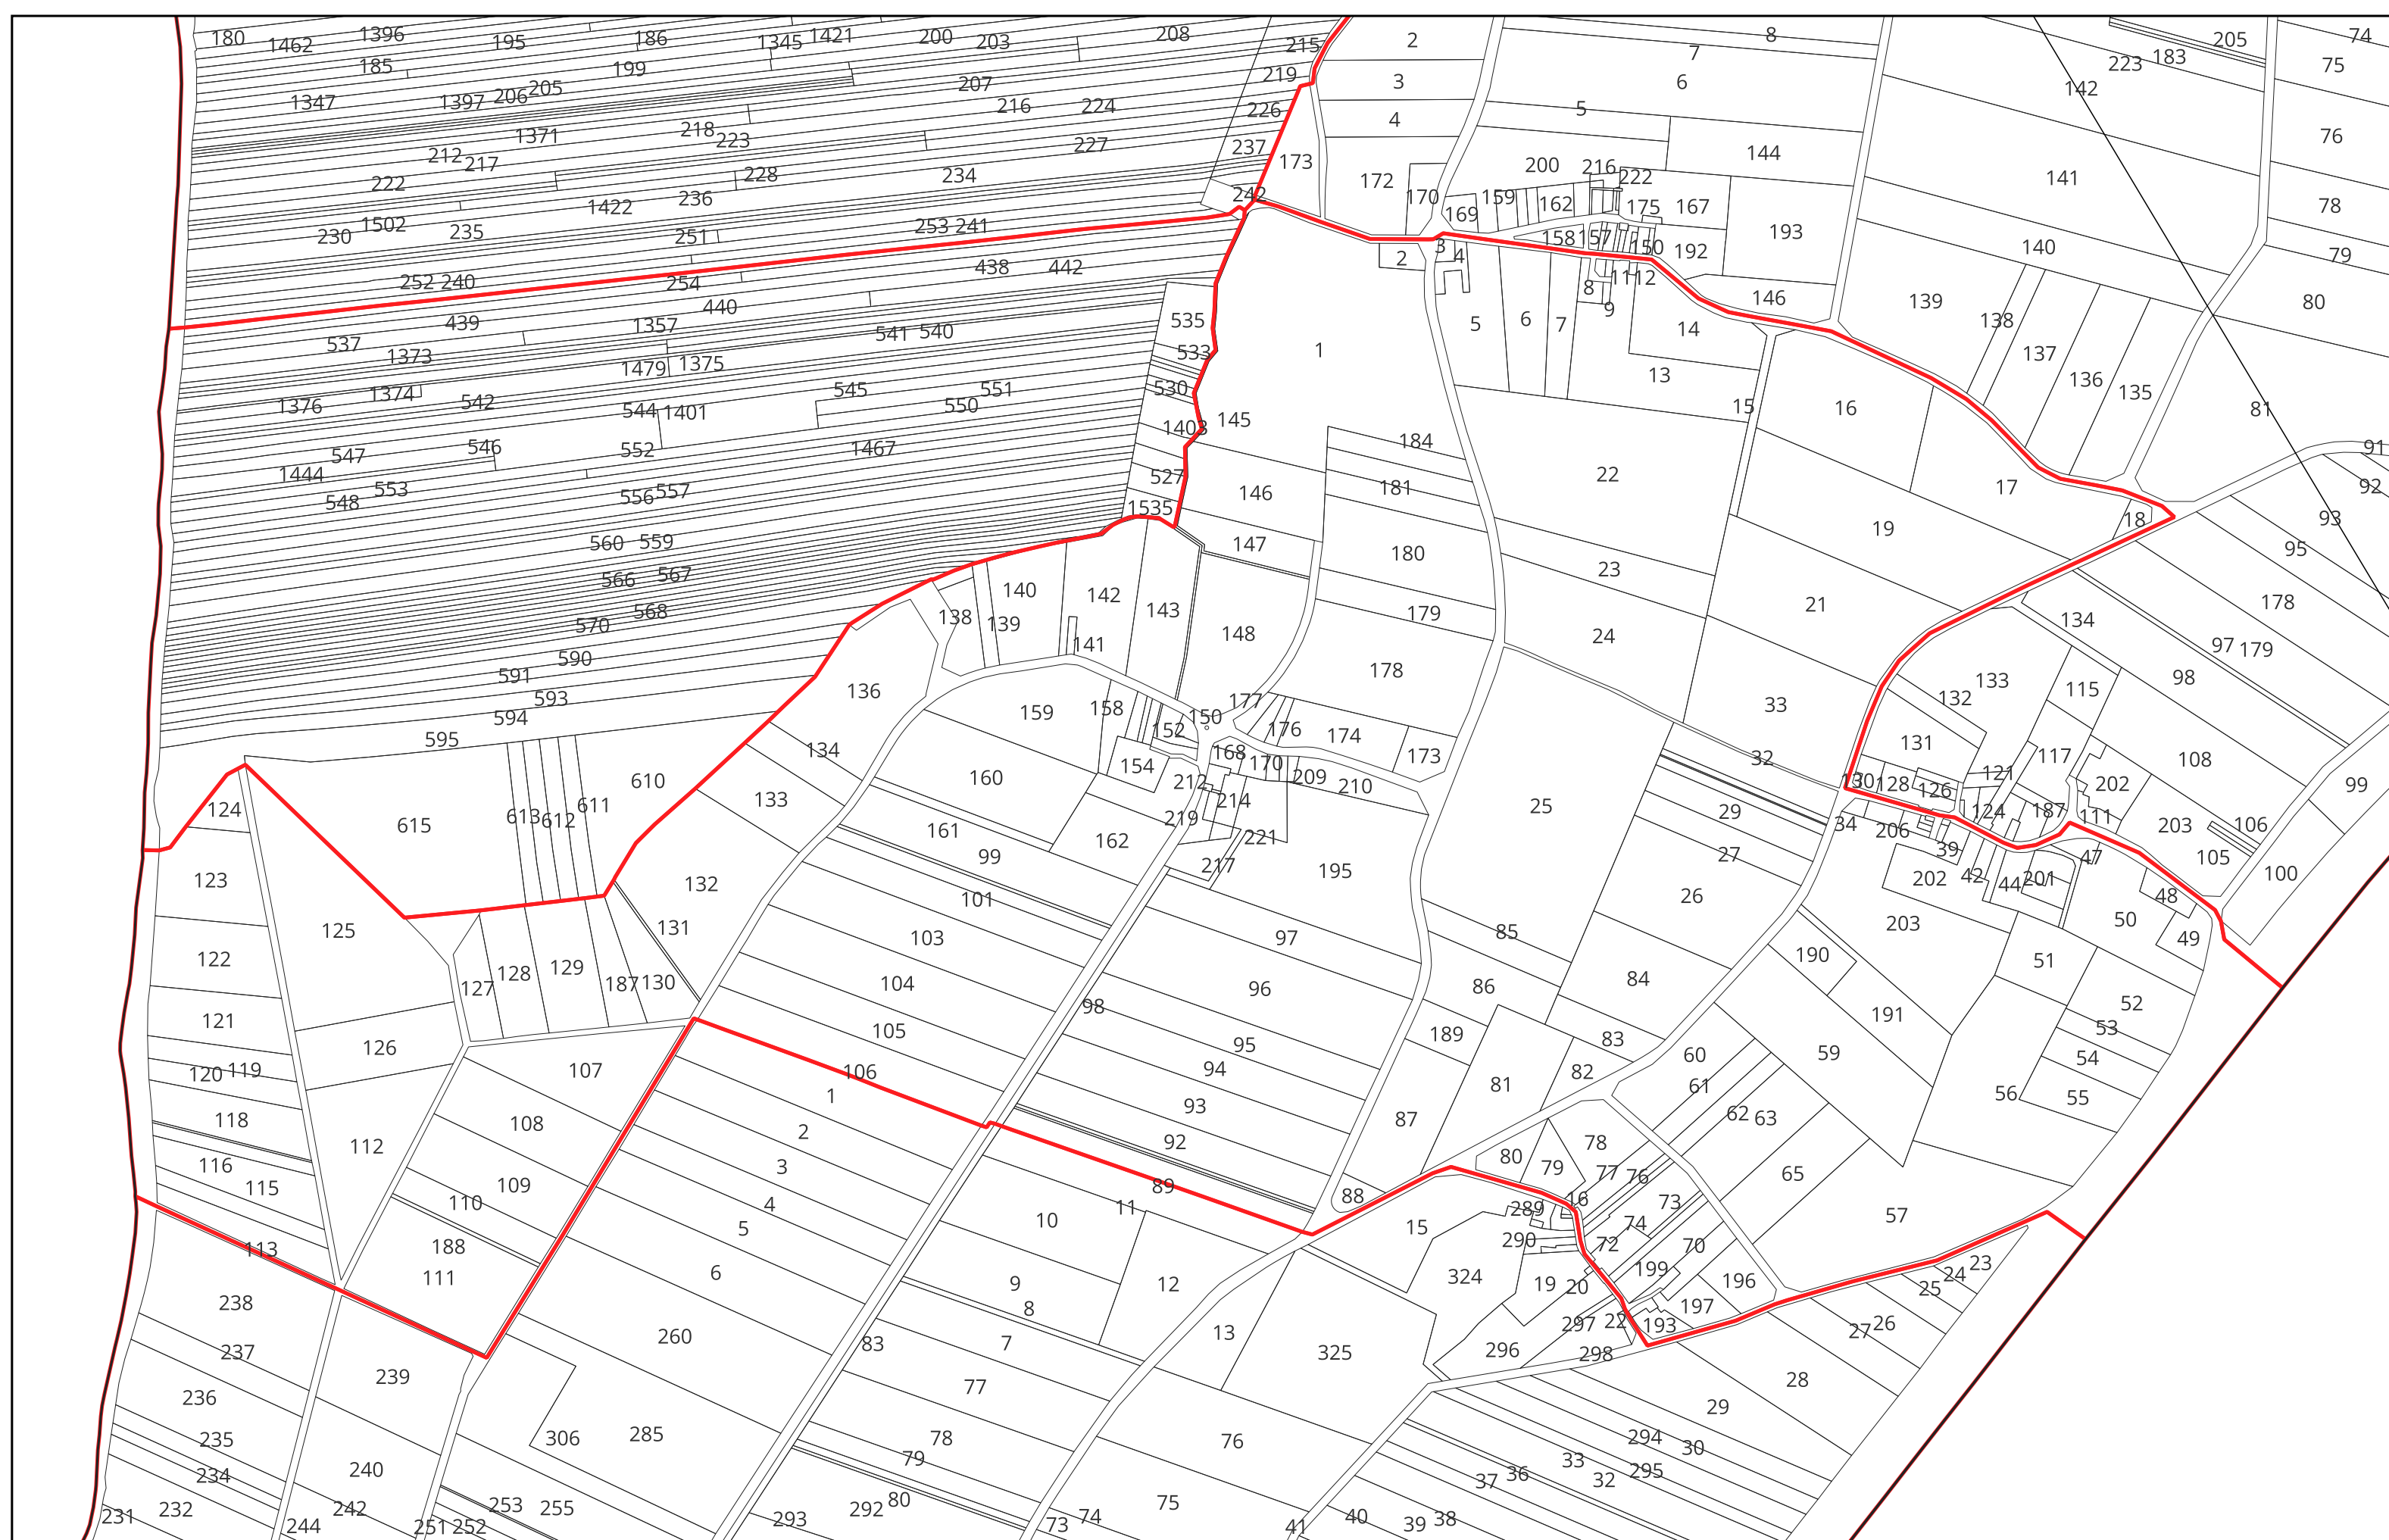

BAINS SUR OUST section

YB

- Lignes PERM Taranis
- Lignes communales
- ▭ Sections cadastrales
- Parcelles cadastrales

BAINS SUR OUST section

YC

- Limites PERM Taranis
- ▭ Limites communales
- ▭ Sections cadastrales
- ▭ Parcelles cadastrales

BAINS SUR OUST section
YH

-  Limites PERM Taranis
-  Limites communales
-  Sections cadastrales
-  Parcelles cadastrales

BAINS SUR OUST section

YI

- Limites PERM Taranis
- Limites communales
- ▭ Sections cadastrales
- Parcelles cadastrales

BAINS SUR OUST section

YL

- Limites PERM Taranis
- Limites communales
- ▭ Sections cadastrales
- Parcelles cadastrales

BAINS SUR OUST section

OD

- Limites PERM Taranis
- Limites communales
- ▭ Sections cadastrales
- Parcelles cadastrales