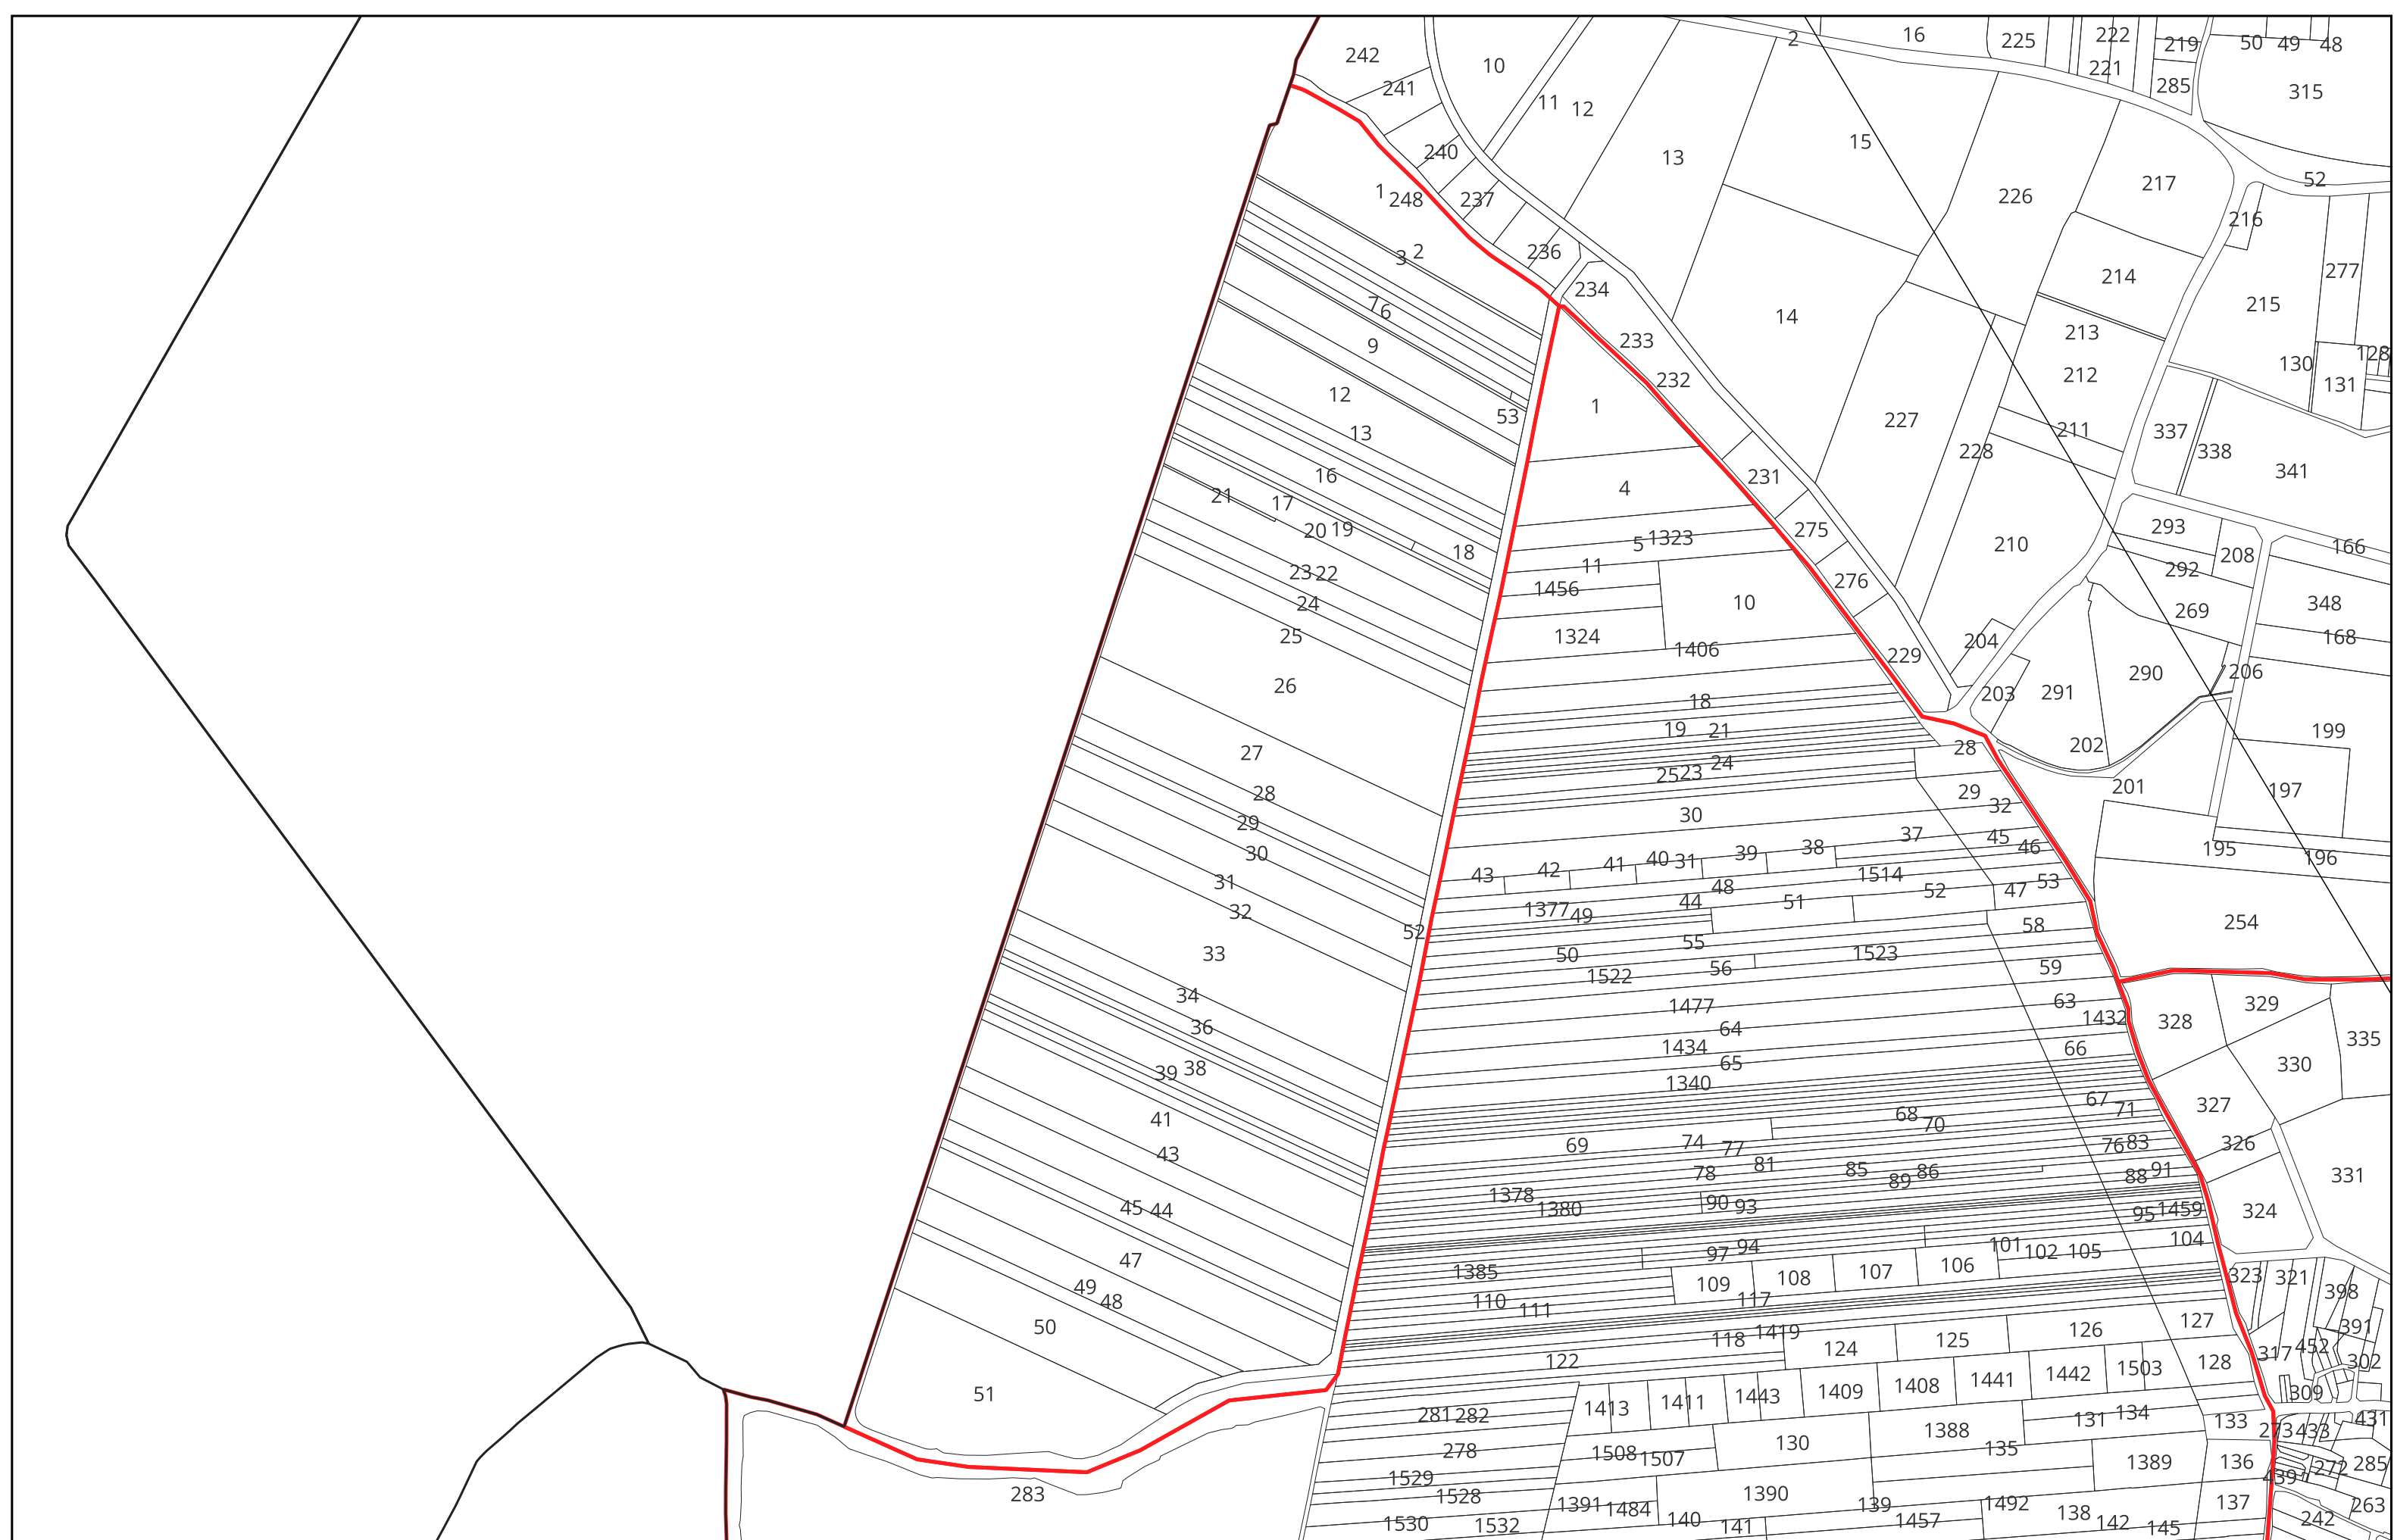

- Limites PERM Taranis
- Limites communales
- ▭ Sections cadastrales
- Parcelles cadastrales

BAINS SUR OUST section

OG

- Limites PERM Taranis
- ▭ Limites communales
- ▭ Sections cadastrales
- ▭ Parcelles cadastrales

BAINS SUR OUST section

AA

- Limites PERM Taranis
- ▭ Limites communales
- ▭ Sections cadastrales
- ▭ Parcelles cadastrales

BAINS SUR OUST section

YA

- Limites PERM Taranis
- Limites communales
- ▭ Sections cadastrales
- Parcelles cadastrales

BAINS SUR OUST section

YB

- Lignes PERM Taranis
- Lignes communales
- ▭ Sections cadastrales
- Parcelles cadastrales

BAINS SUR OUST section

YC

- Limites PERM Taranis
- ▭ Limites communales
- ▭ Sections cadastrales
- ▭ Parcelles cadastrales

BAINS SUR OUST section

YL

- Limites PERM Taranis
- Limites communales
- ▭ Sections cadastrales
- Parcelles cadastrales

BAINS SUR OUST section

OD

- Limites PERM Taranis
- Limites communales
- ▭ Sections cadastrales
- Parcelles cadastrales