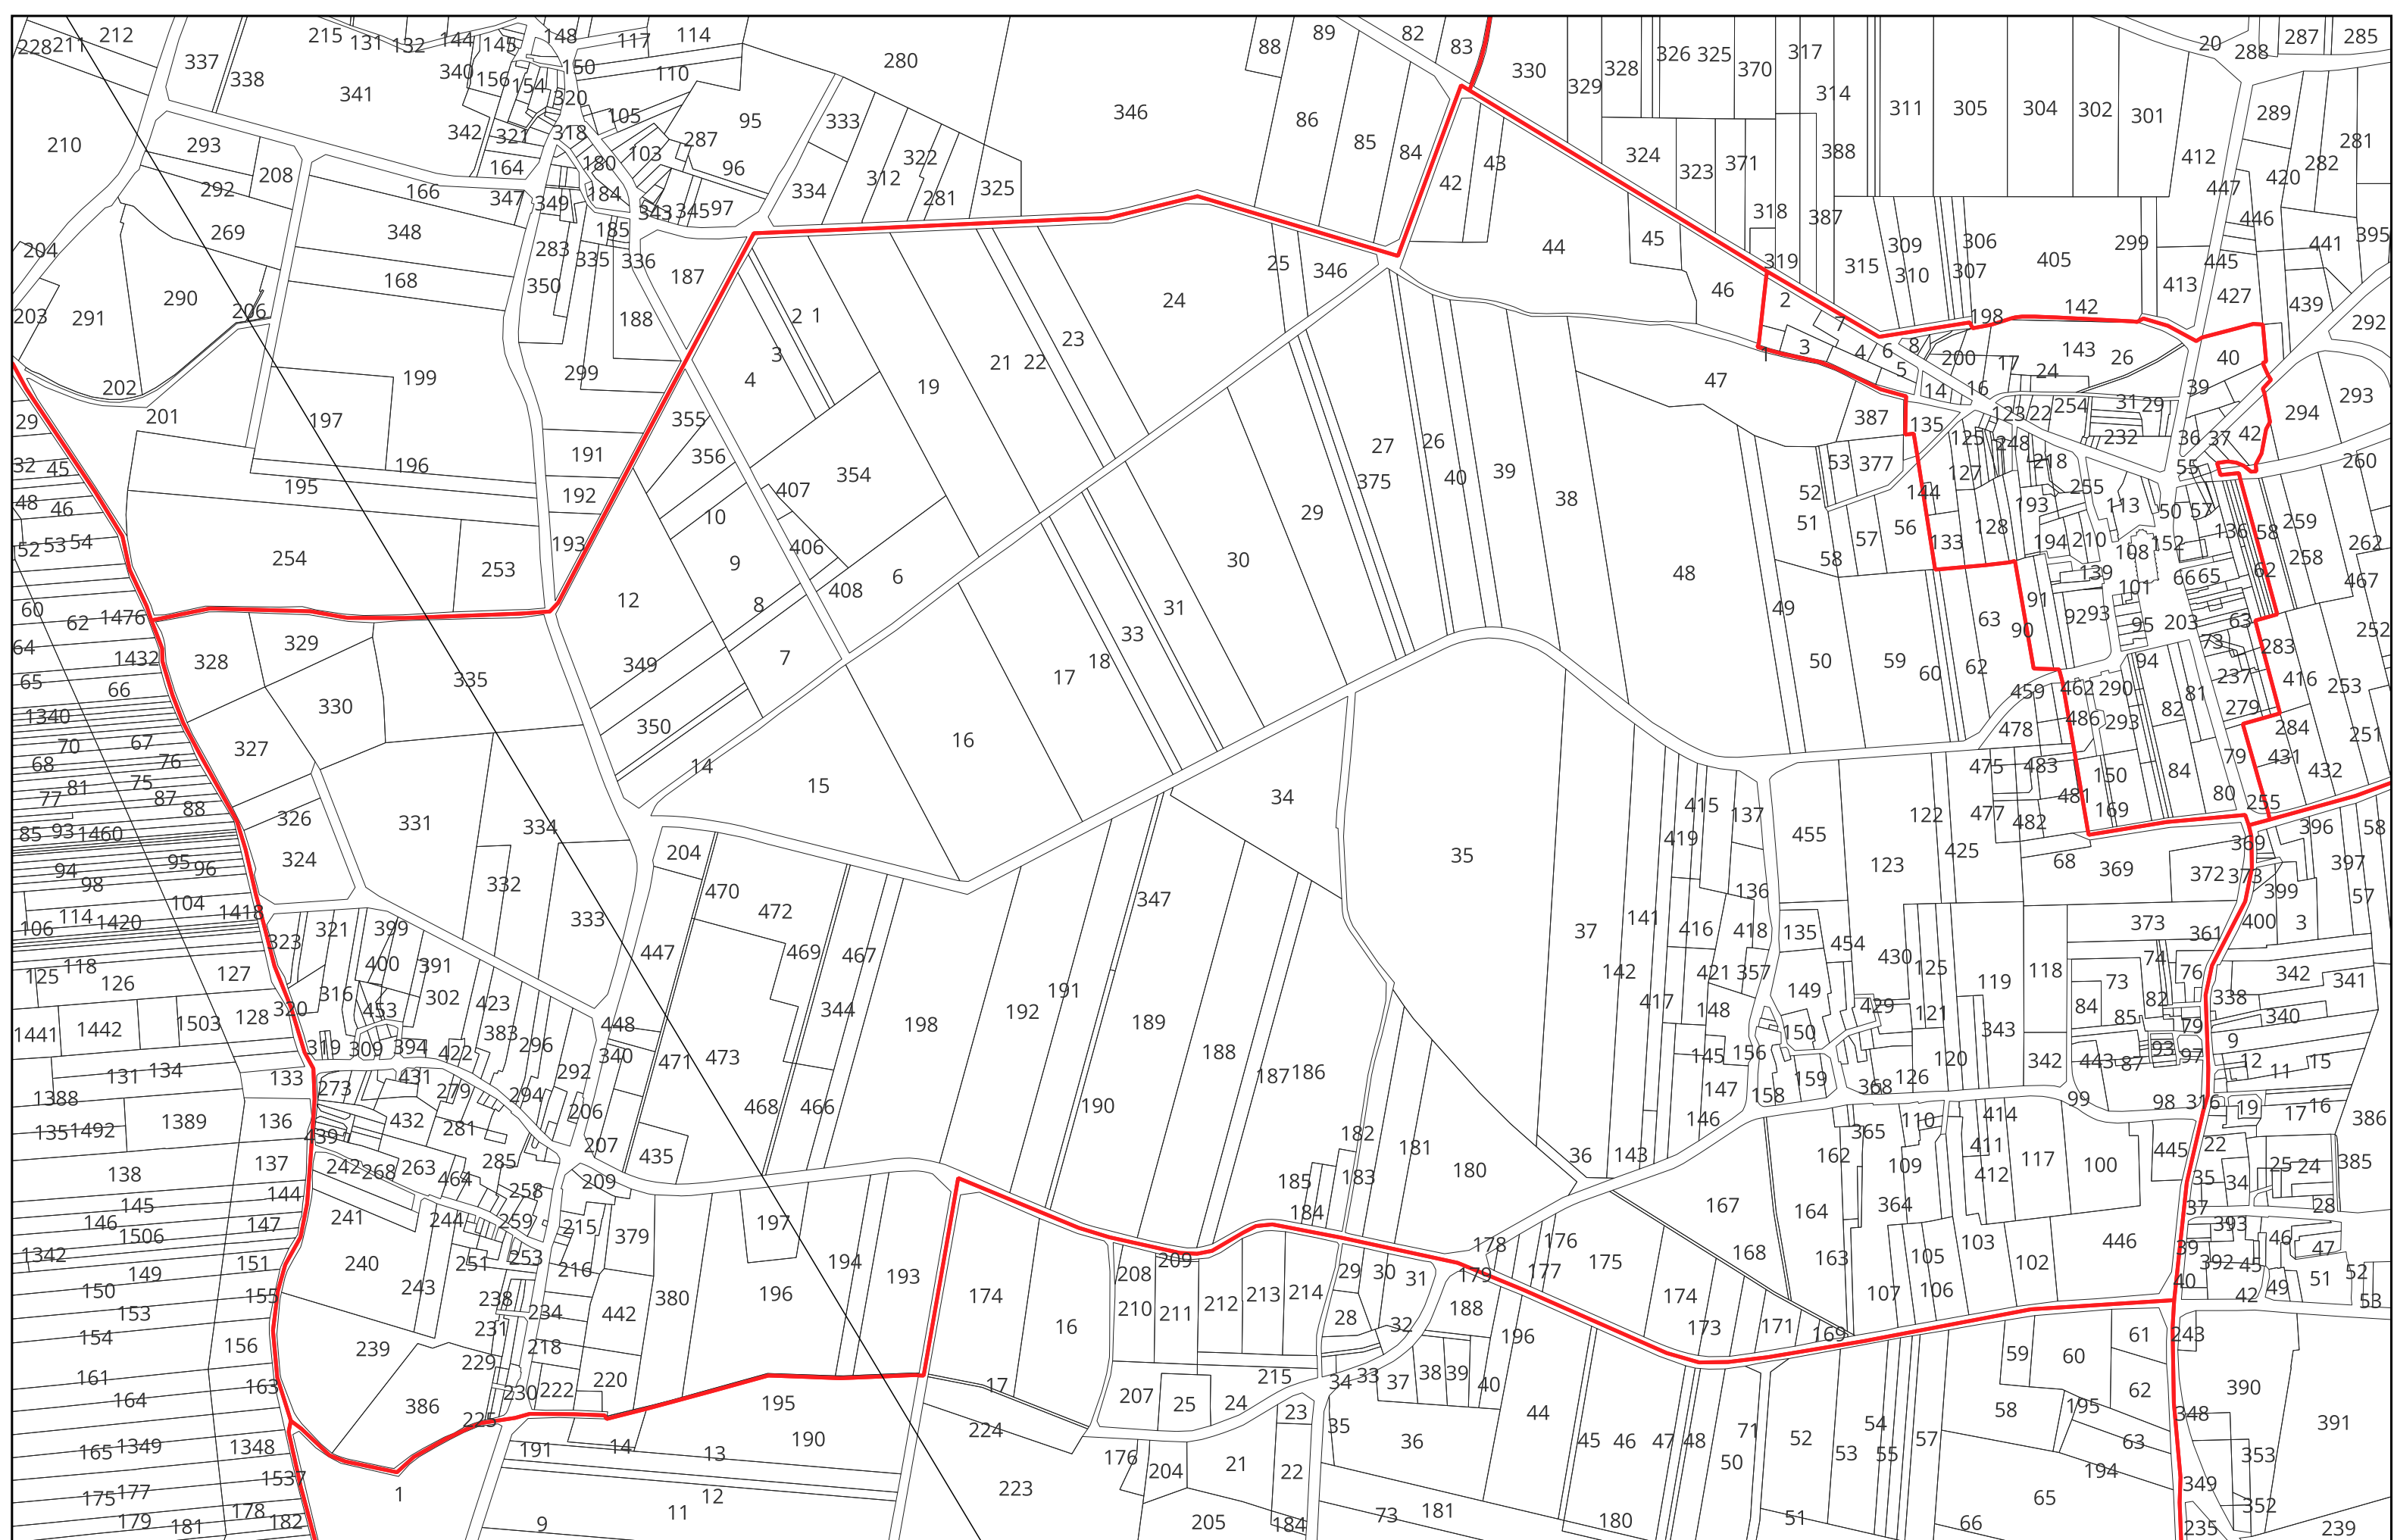

- Limites PERM Taranis
- Limites communales
- Sections cadastrales
- Parcelles cadastrales

BAINS SUR OUST section
YH