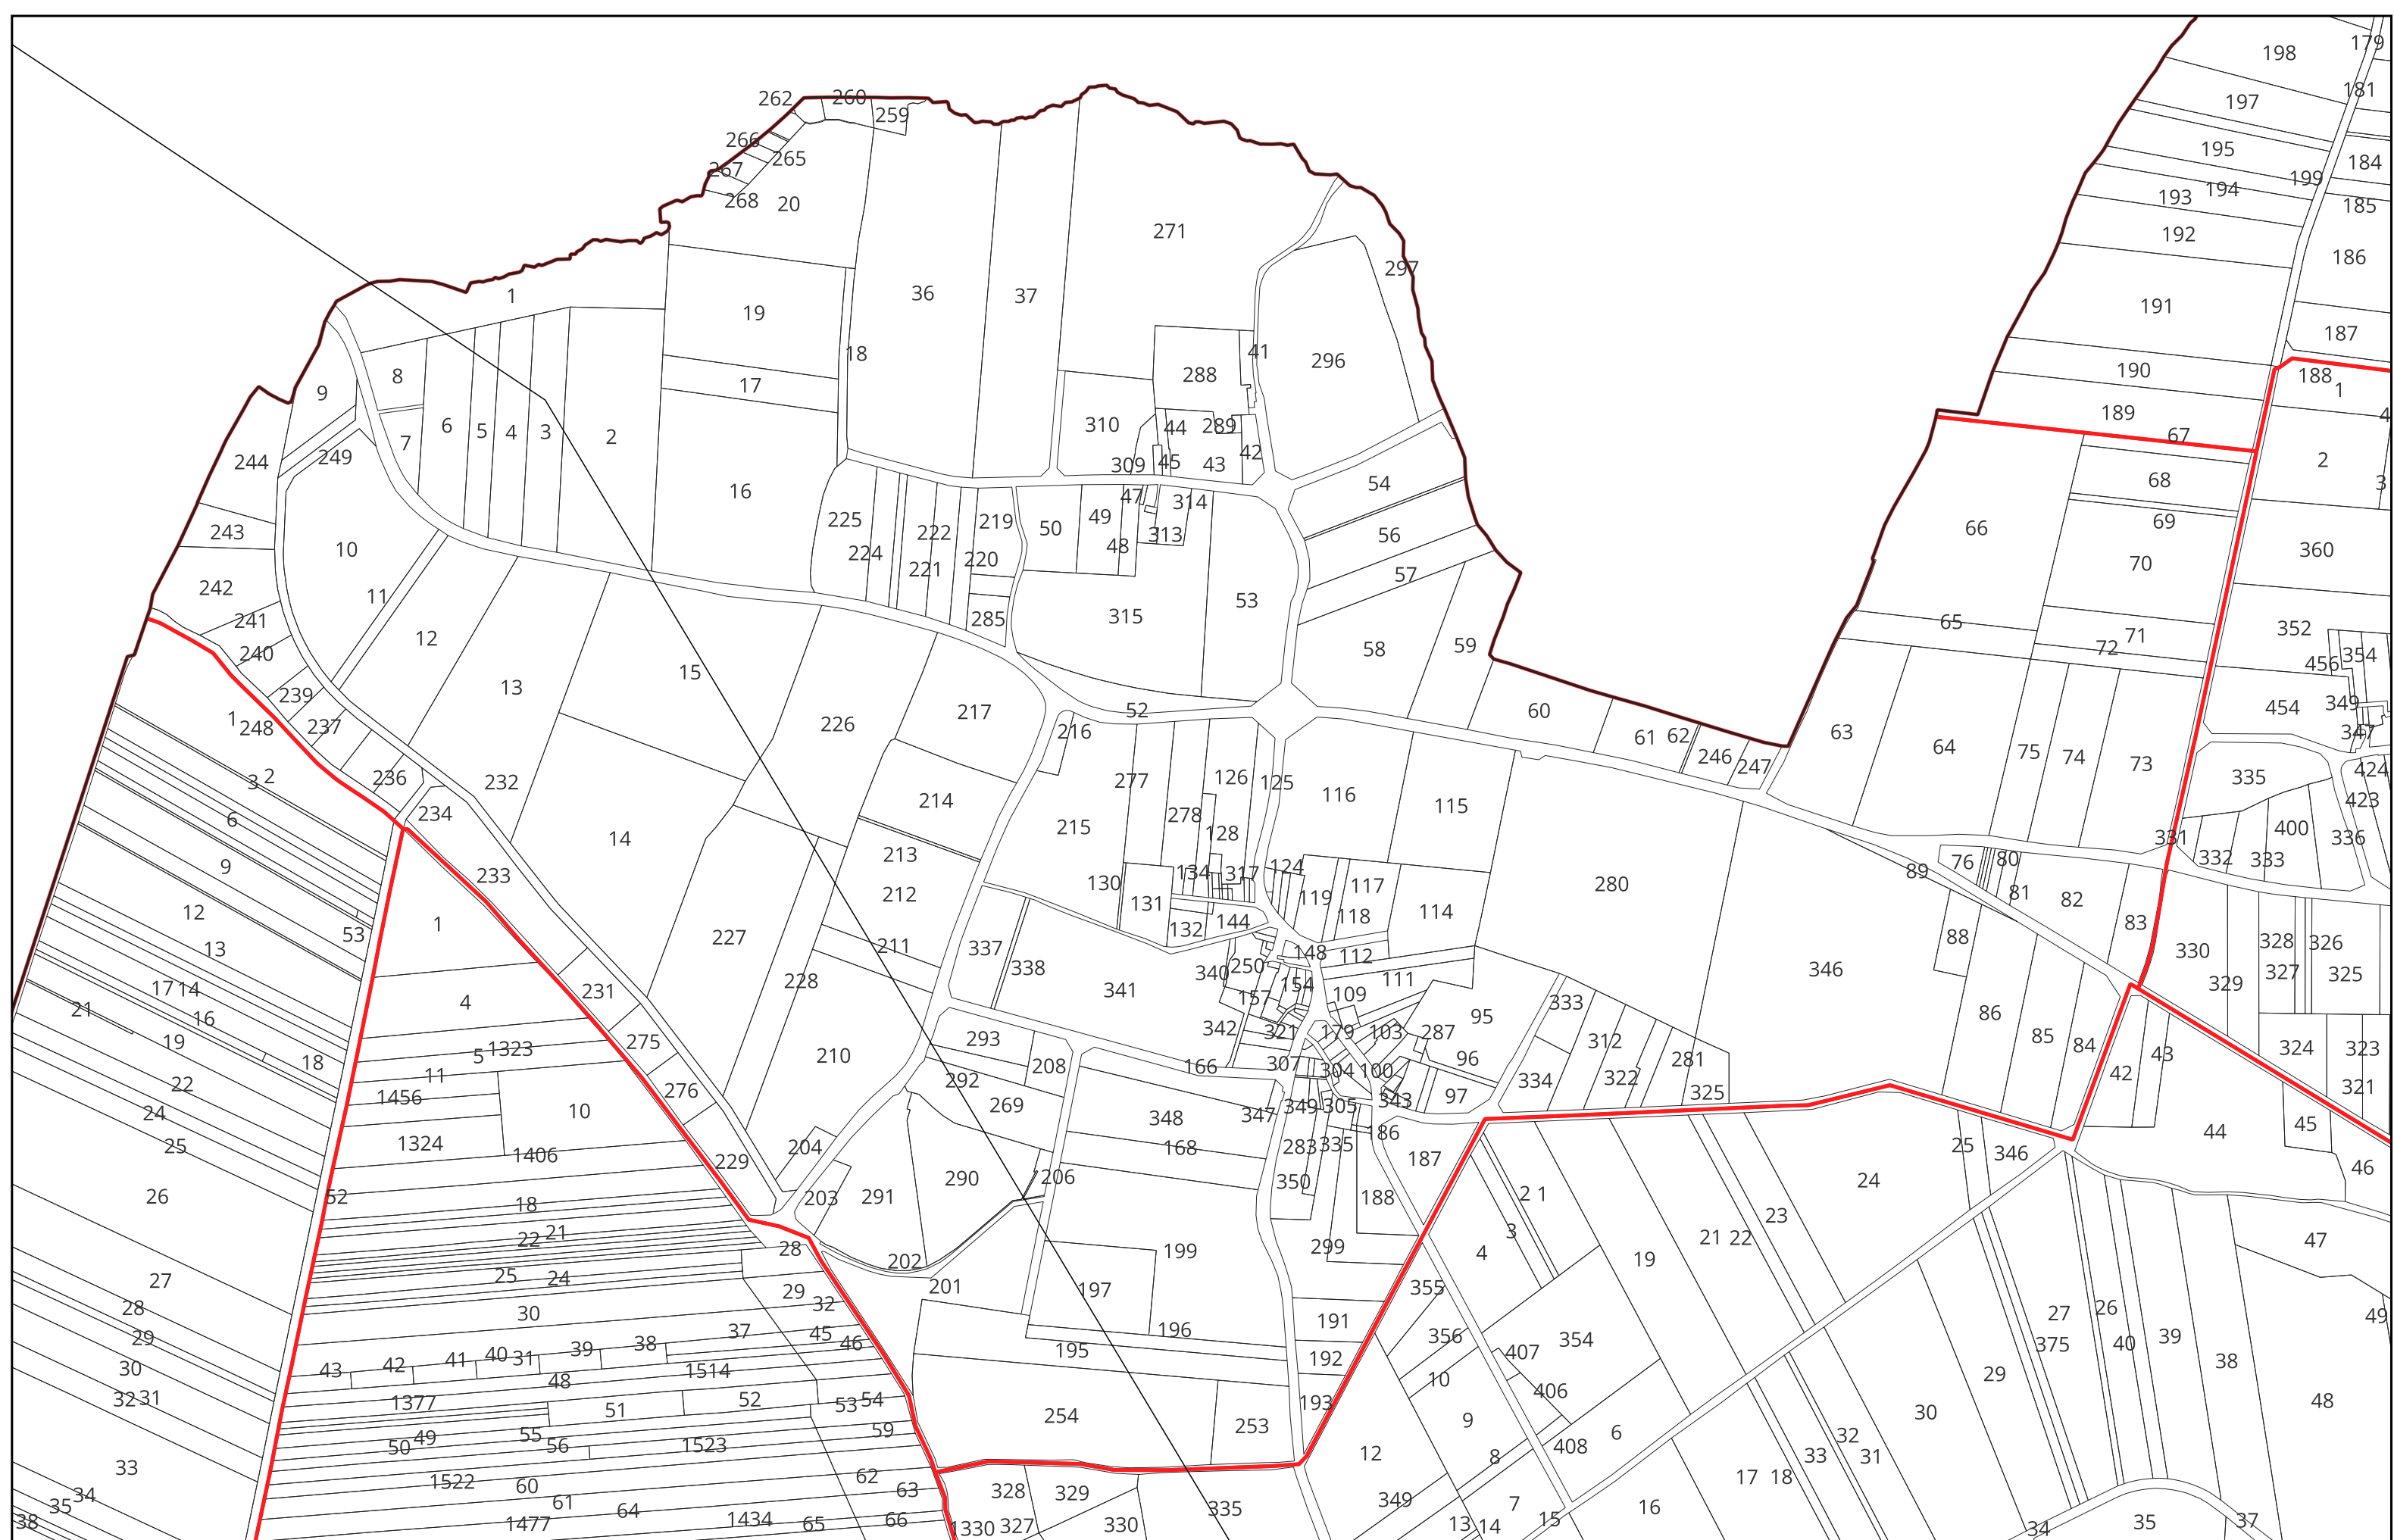

- Limites PERM Taranis
- Limites communales
- ▭ Sections cadastrales
- Parcelles cadastrales

BAINS SUR OUST section

OG

- Limites PERM Taranis
- ▭ Limites communales
- ▭ Sections cadastrales
- ▭ Parcelles cadastrales

BAINS SUR OUST section

AA

- Limites PERM Taranis
- ▭ Limites communales
- ▭ Sections cadastrales
- ▭ Parcelles cadastrales

BAINS SUR OUST section

YA

- Limites PERM Taranis
- Limites communales
- ▭ Sections cadastrales
- Parcelles cadastrales

BAINS SUR OUST section

YB

- Lignes PERM Taranis
- Lignes communales
- ▭ Sections cadastrales
- Parcelles cadastrales

BAINS SUR OUST section

YC

- Limites PERM Taranis
- ▭ Limites communales
- ▭ Sections cadastrales
- ▭ Parcelles cadastrales