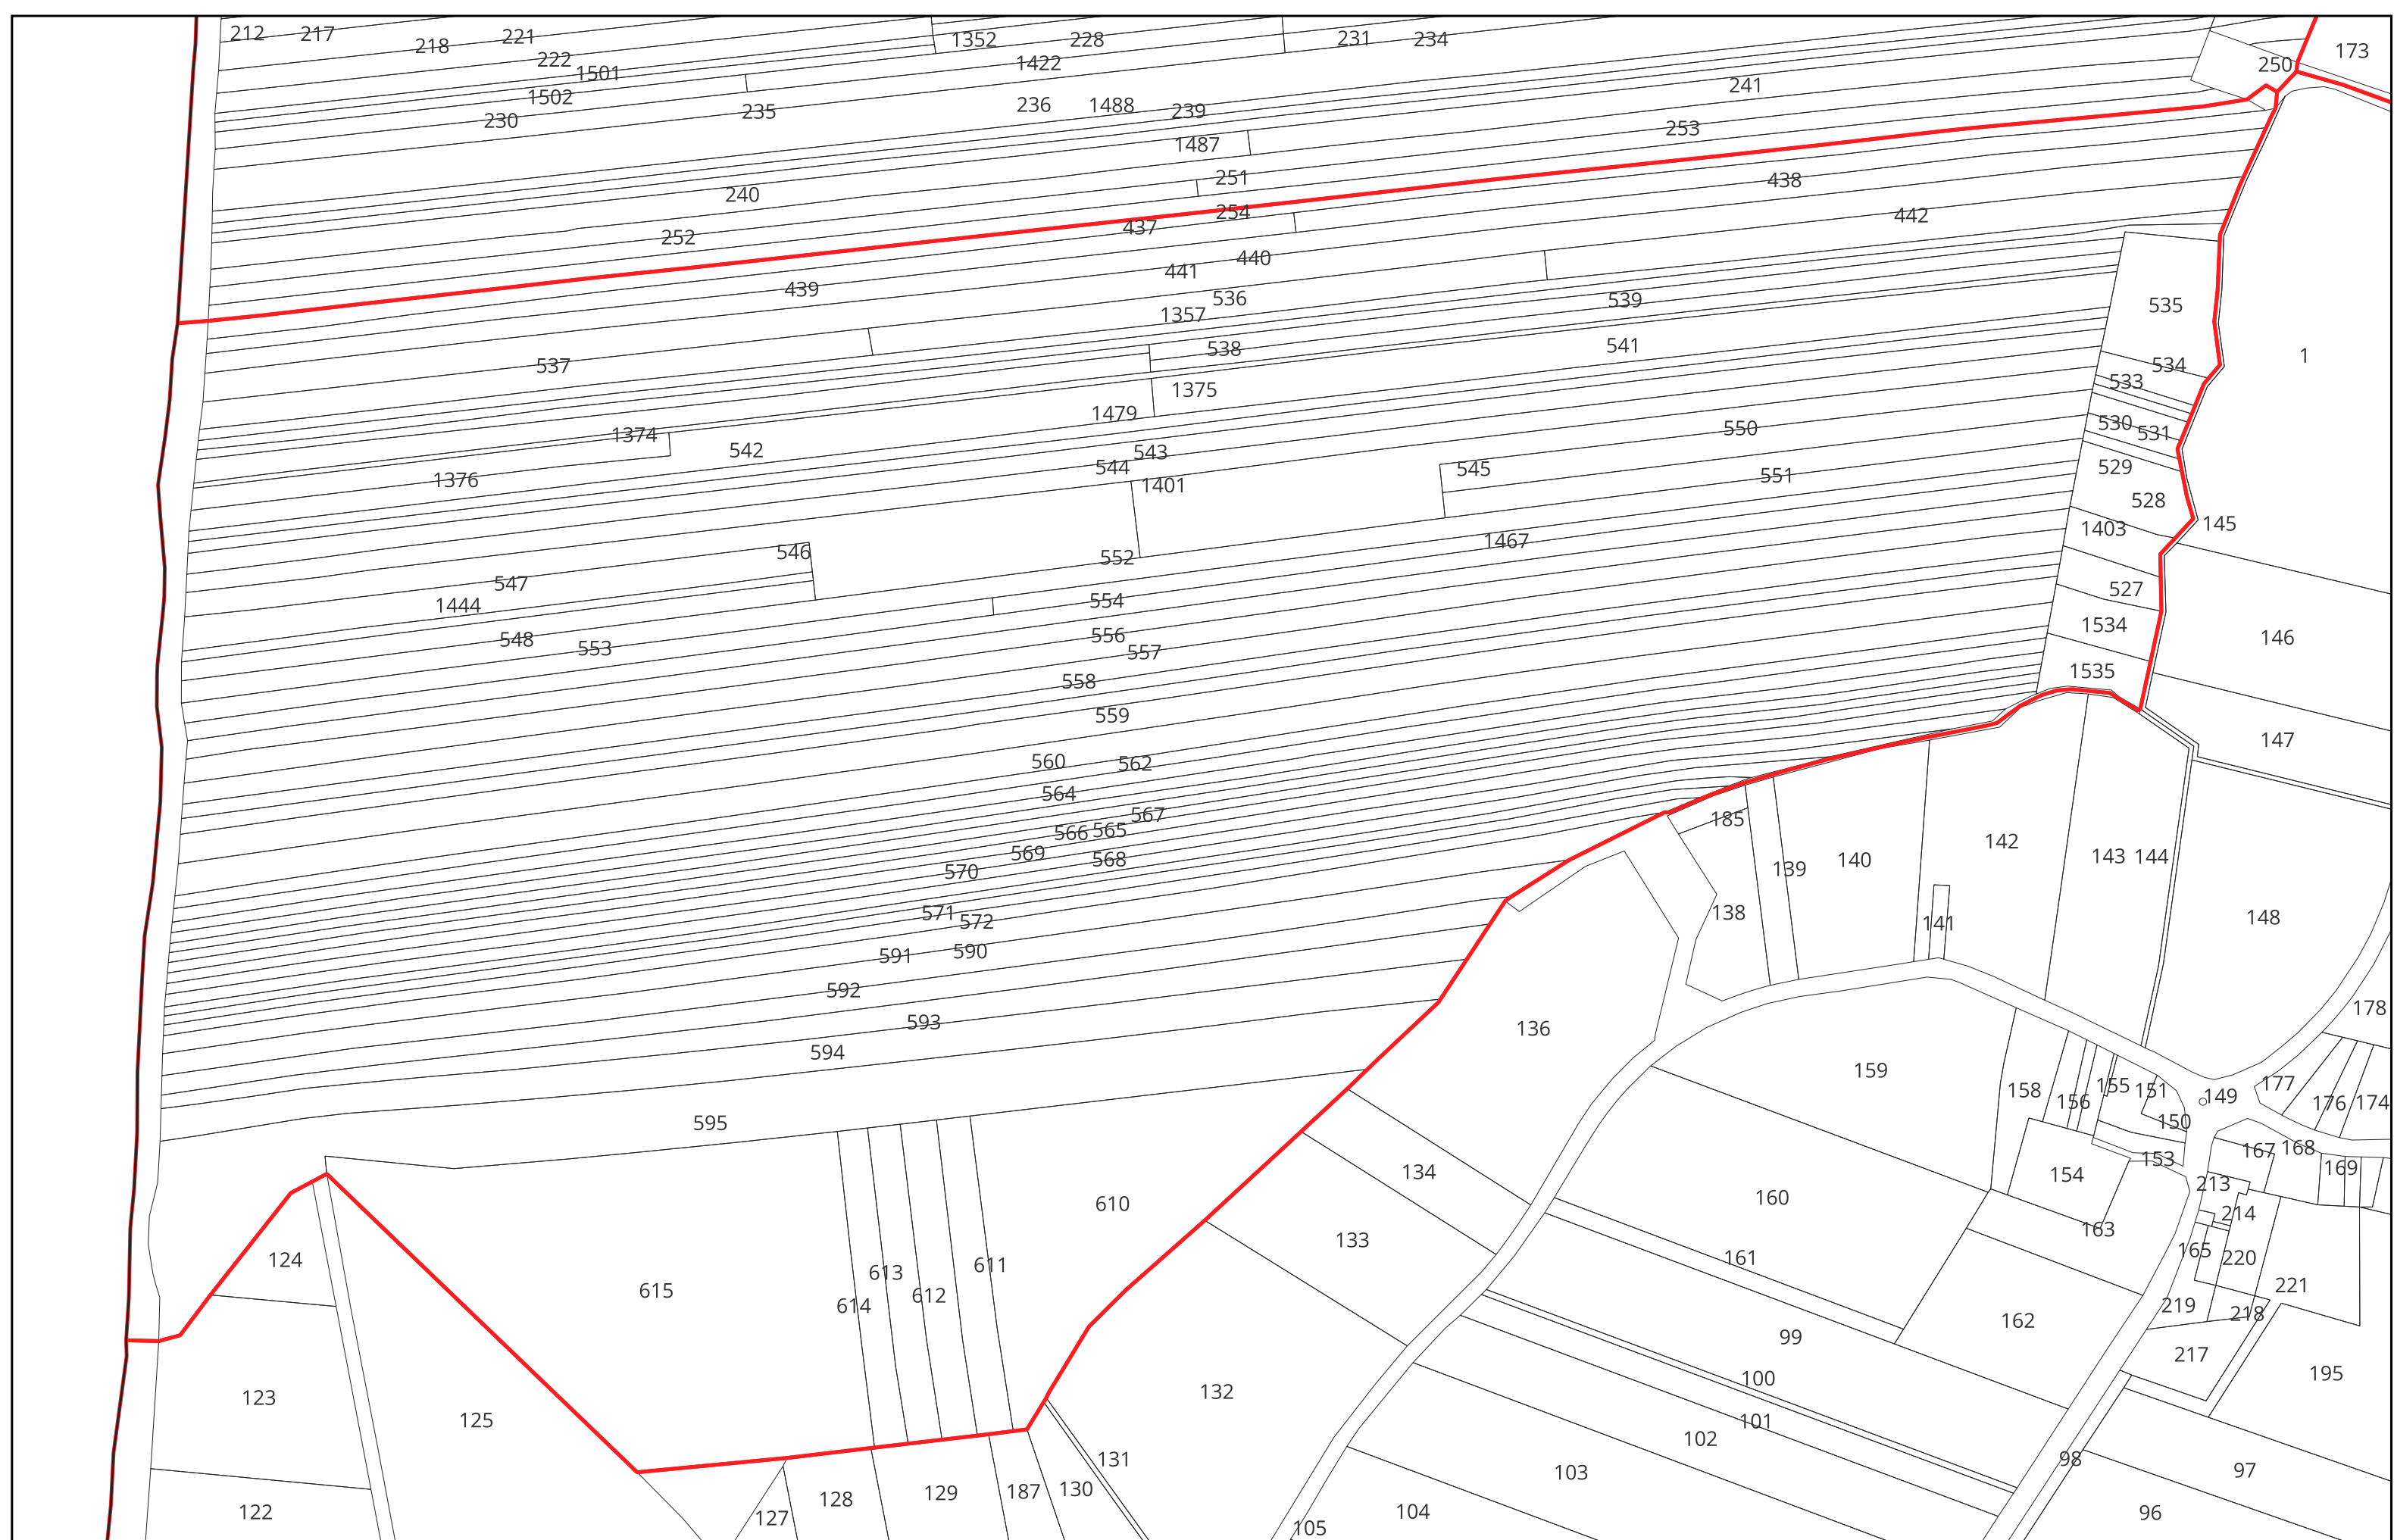

- Limites PERM Taranis
- Limites communales
- ▭ Sections cadastrales
- Parcelles cadastrales

BAINS SUR OUST section

OG

- Limites PERM Taranis
- ▭ Limites communales
- ▭ Sections cadastrales
- ▭ Parcelles cadastrales

BAINS SUR OUST section

AA

- Limites PERM Taranis
- ▭ Limites communales
- ▭ Sections cadastrales
- ▭ Parcelles cadastrales

BAINS SUR OUST section

YA

- Limites PERM Taranis
- Limites communales
- ▭ Sections cadastrales
- Parcelles cadastrales

BAINS SUR OUST section

YB

- Lignes PERM Taranis
- Lignes communales
- ▭ Sections cadastrales
- Parcelles cadastrales

BAINS SUR OUST section

YC

- Limites PERM Taranis
- ▭ Limites communales
- ▭ Sections cadastrales
- ▭ Parcelles cadastrales

BAINS SUR OUST section

YL

- Limites PERM Taranis
- Limites communales
- ▭ Sections cadastrales
- Parcelles cadastrales

BAINS SUR OUST section

OD

- Limites PERM Taranis
- Limites communales
- ▭ Sections cadastrales
- Parcelles cadastrales