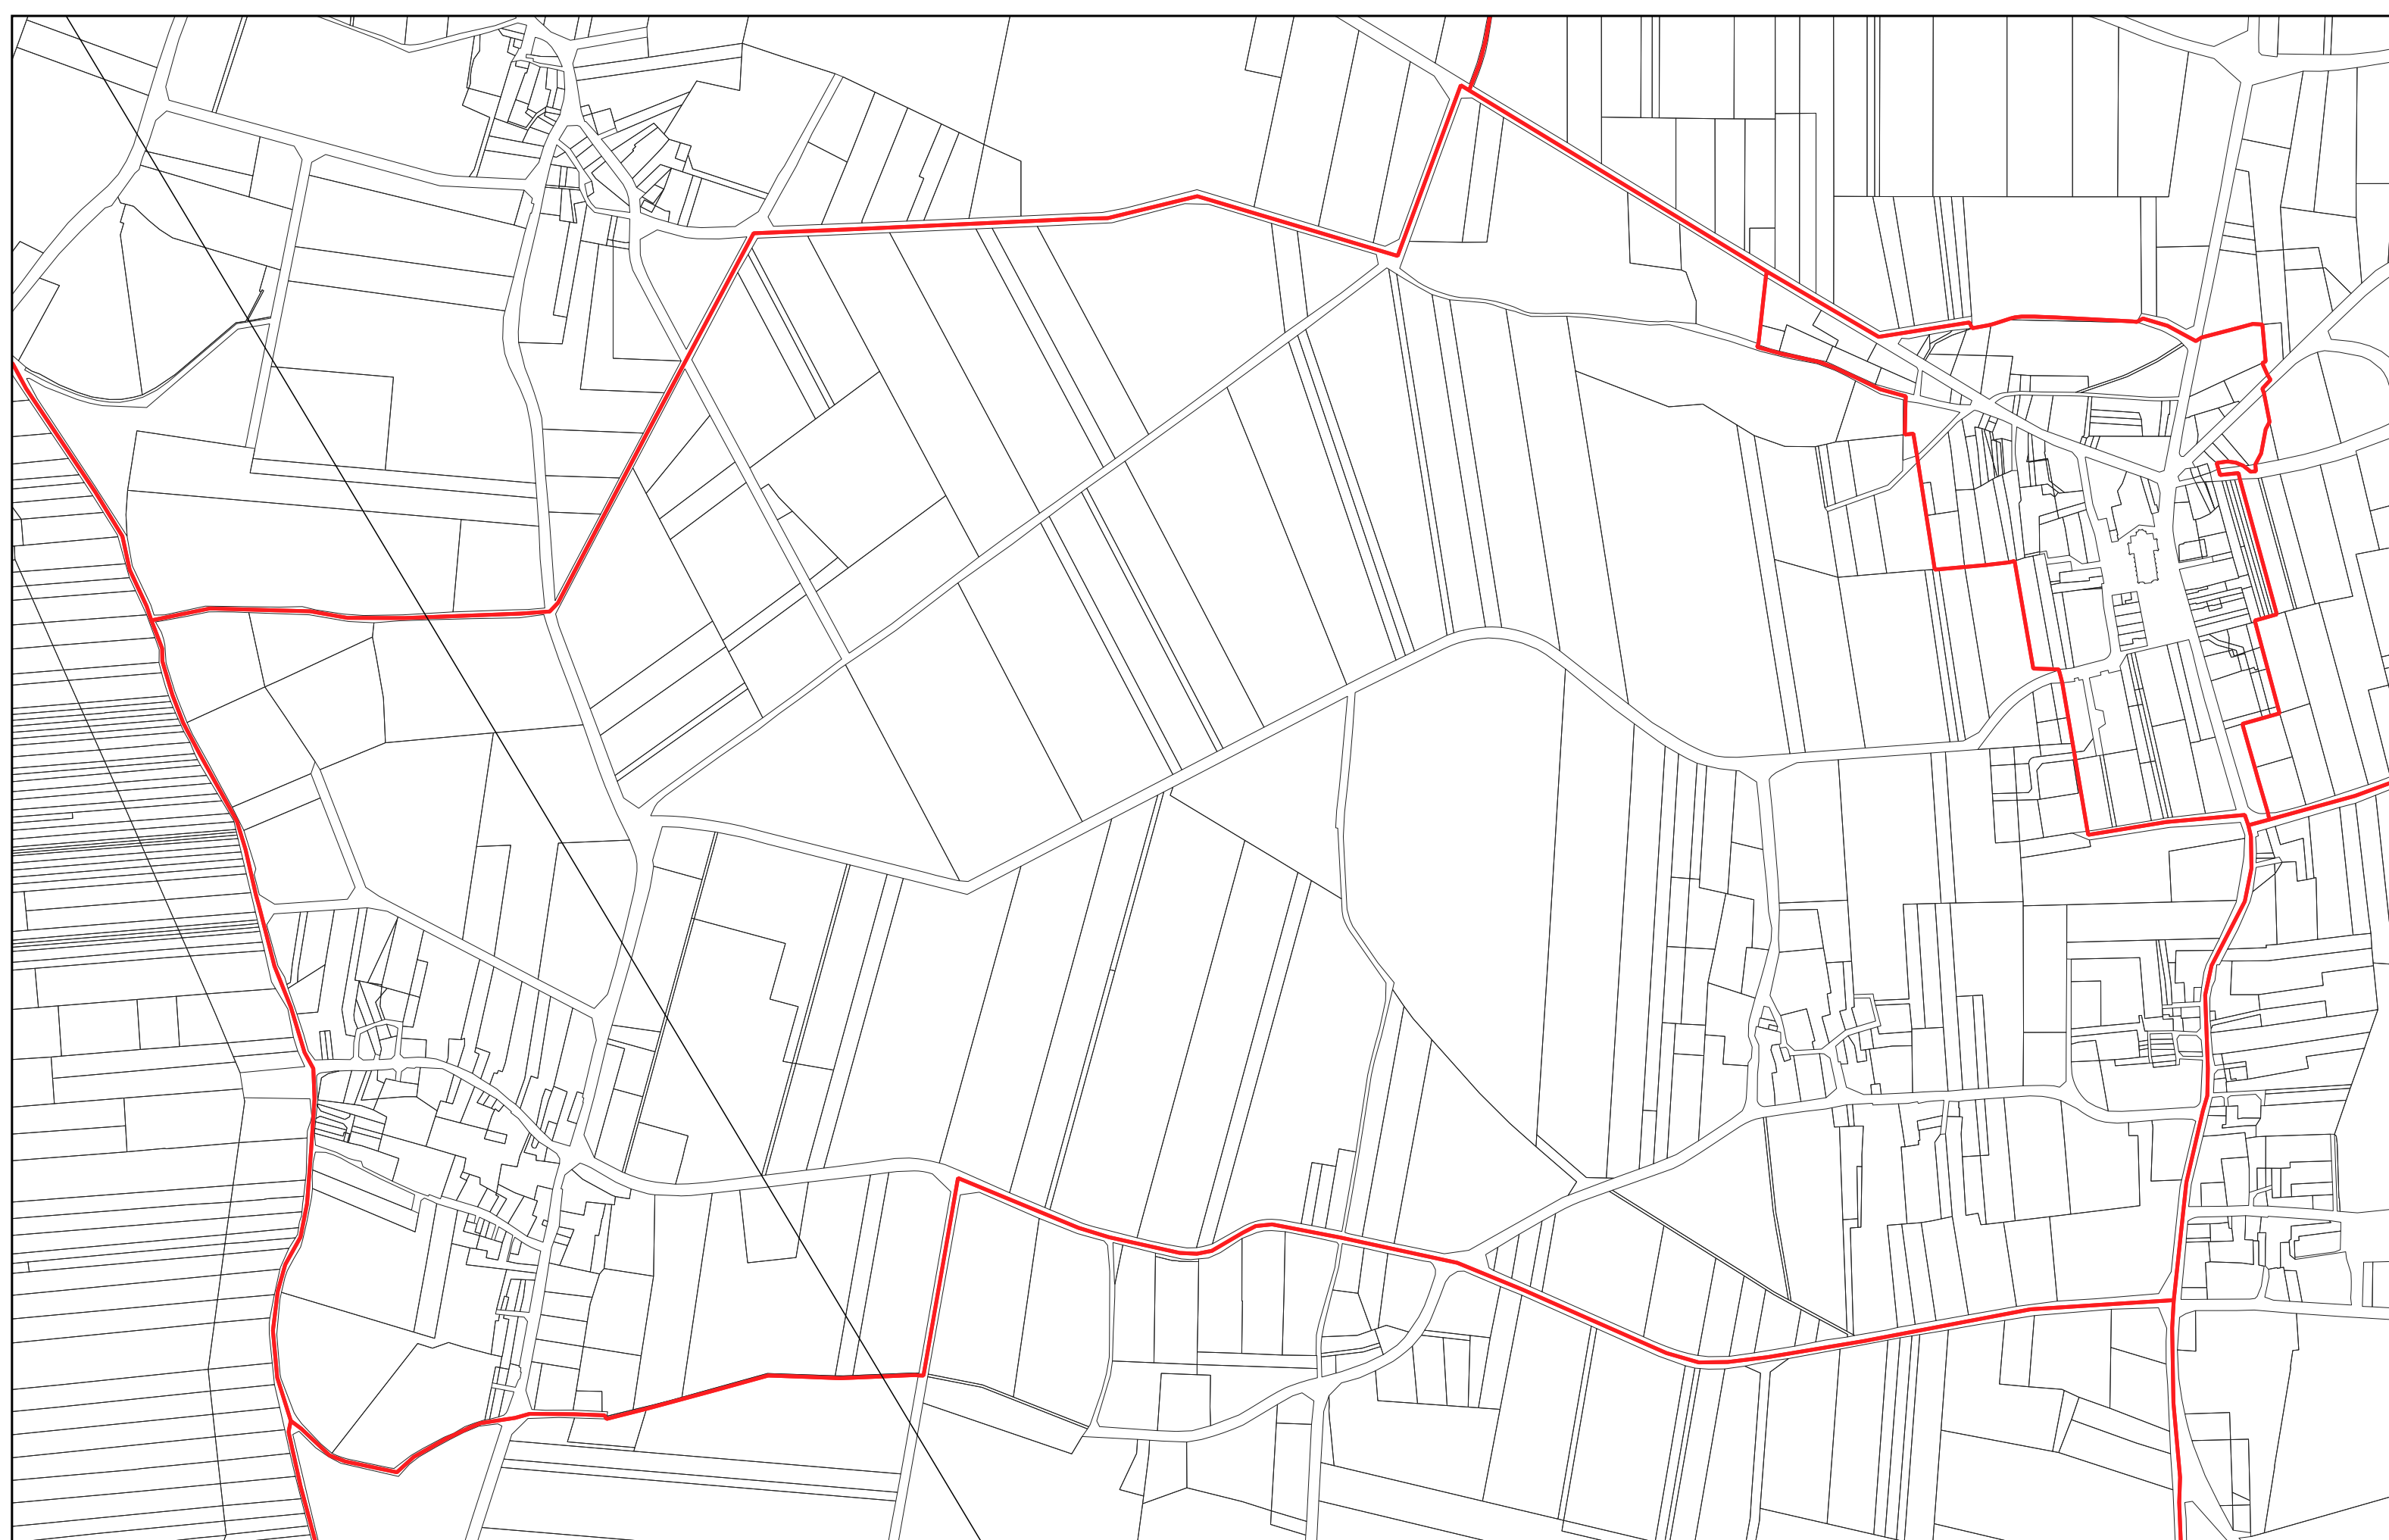

- Limites PERM Taranis
- Limites communales
- Sections cadastrales
- Parcelles cadastrales

BAINS SUR OUST section **YH**

0 100 200 m