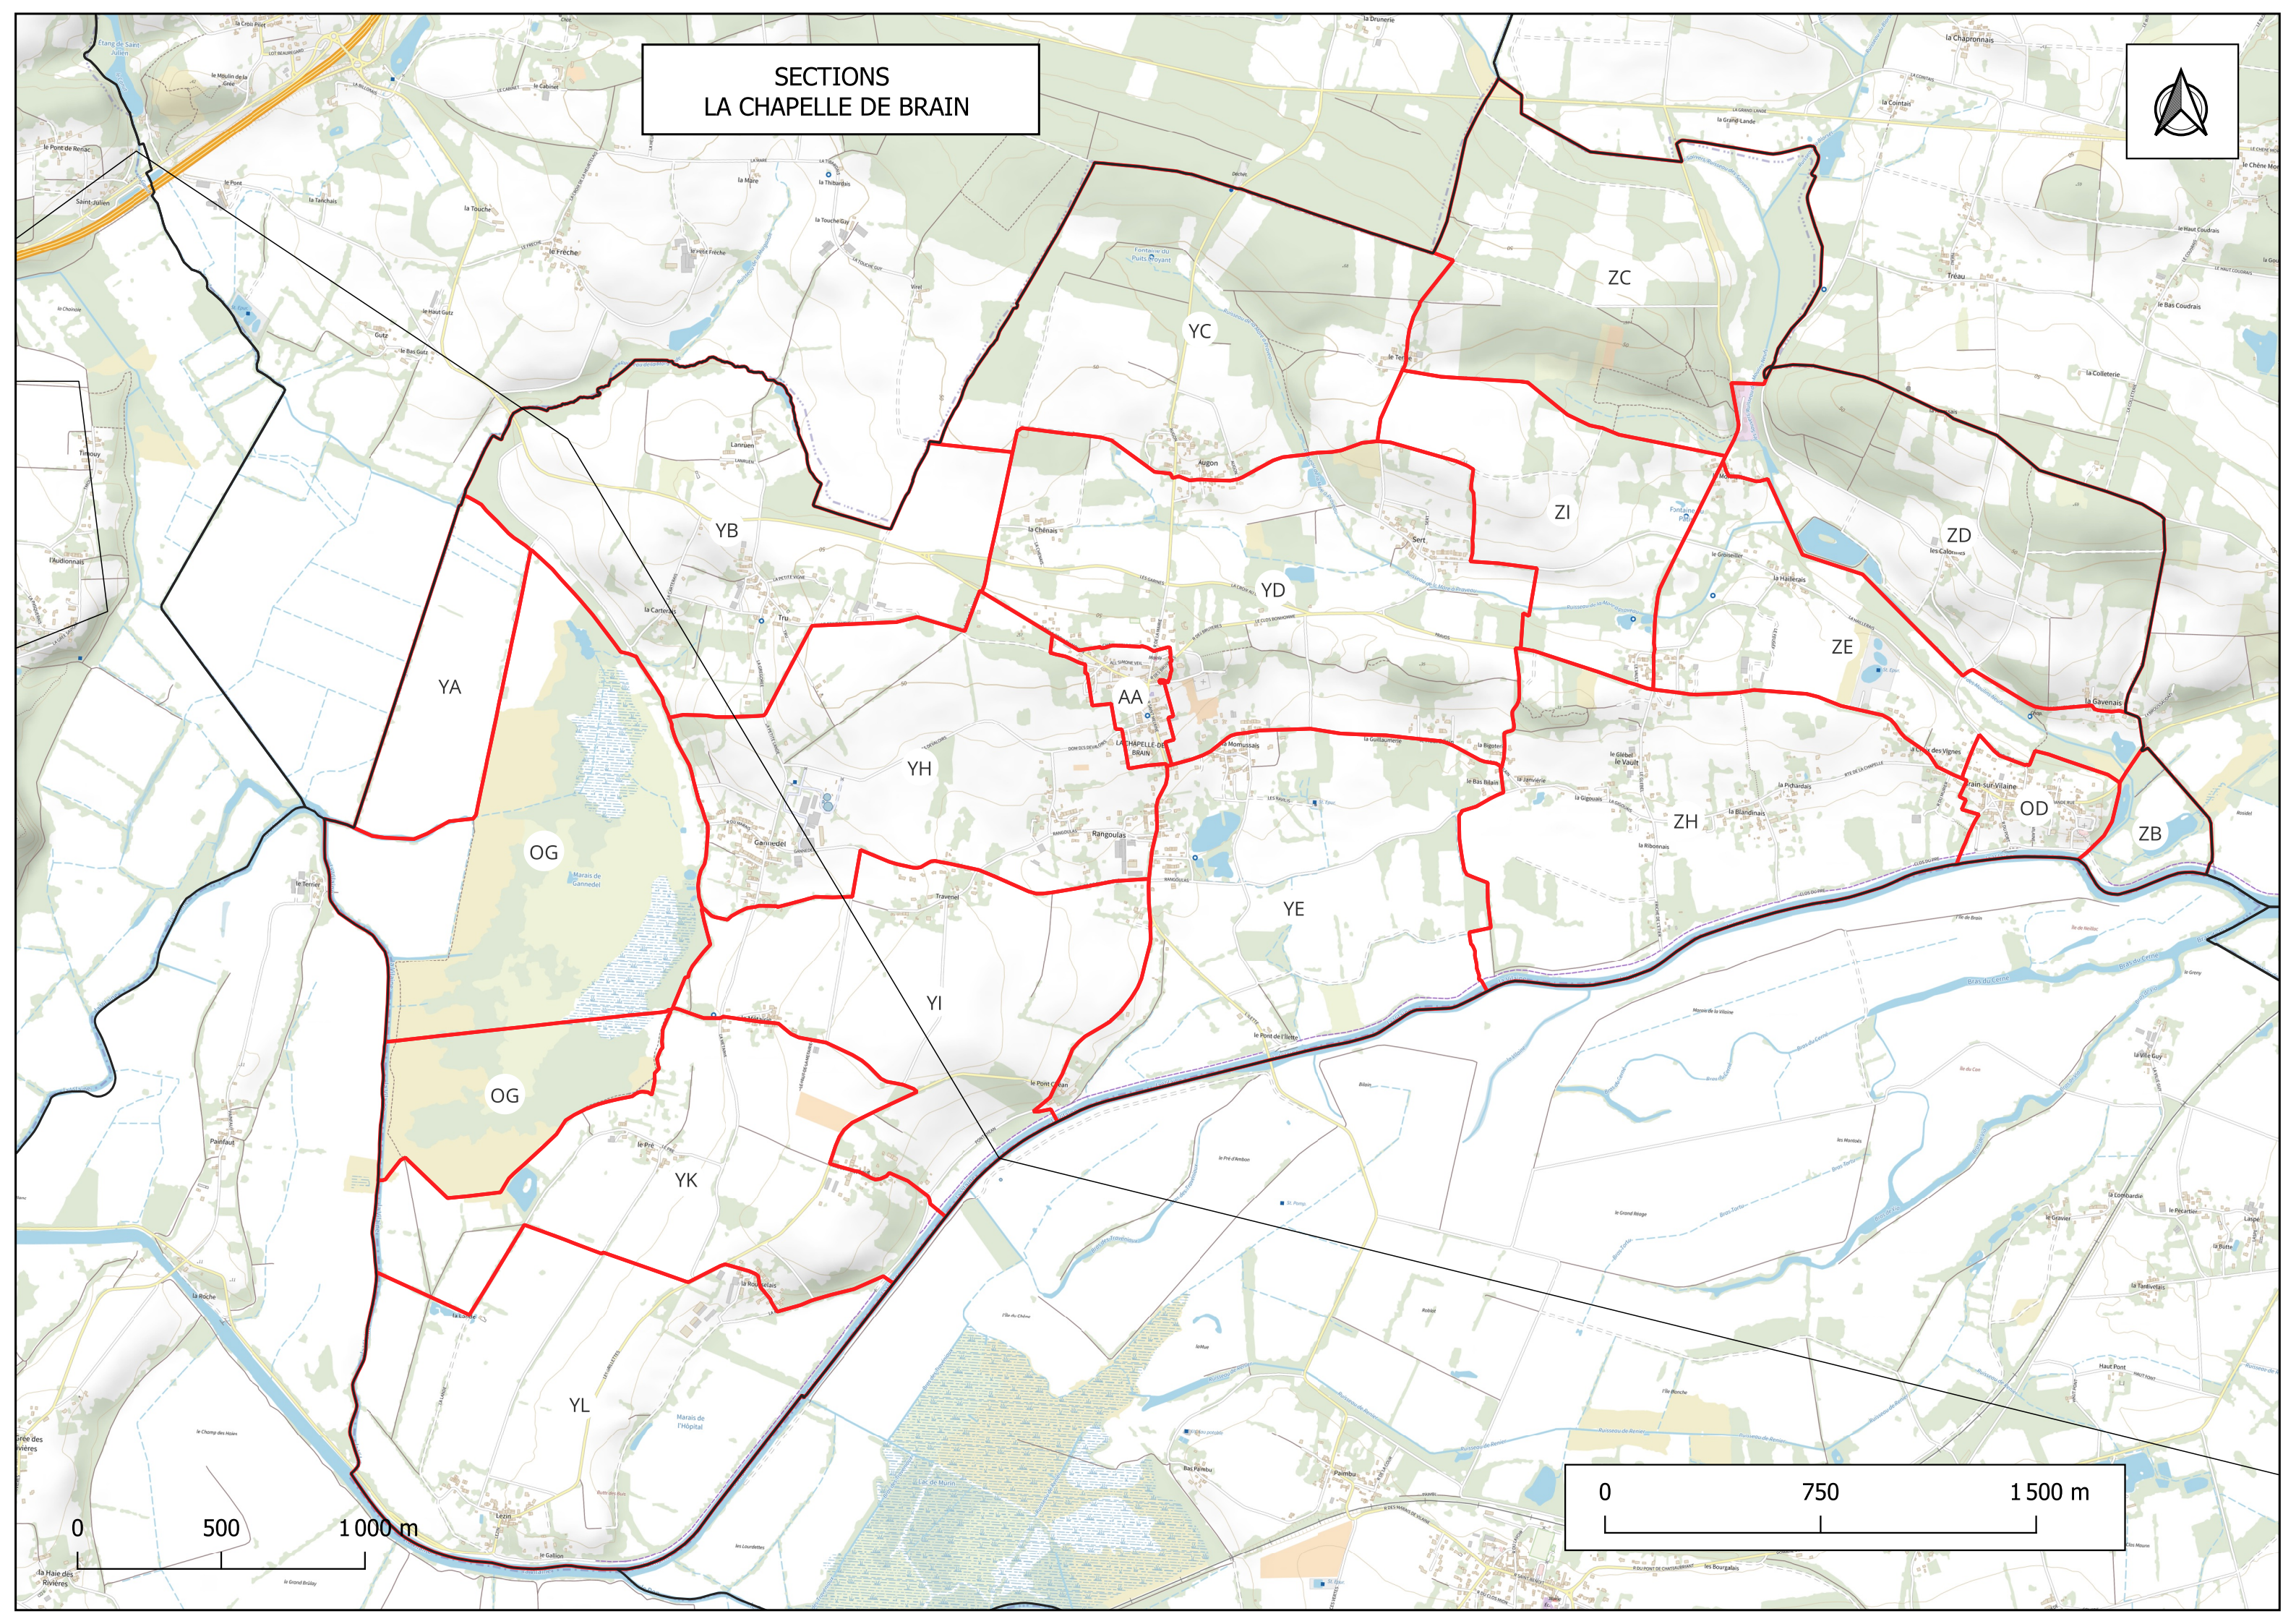

SECTIONS LA CHAPELLE DE BRAIN

0 500 1000 m

0 750 1500 m