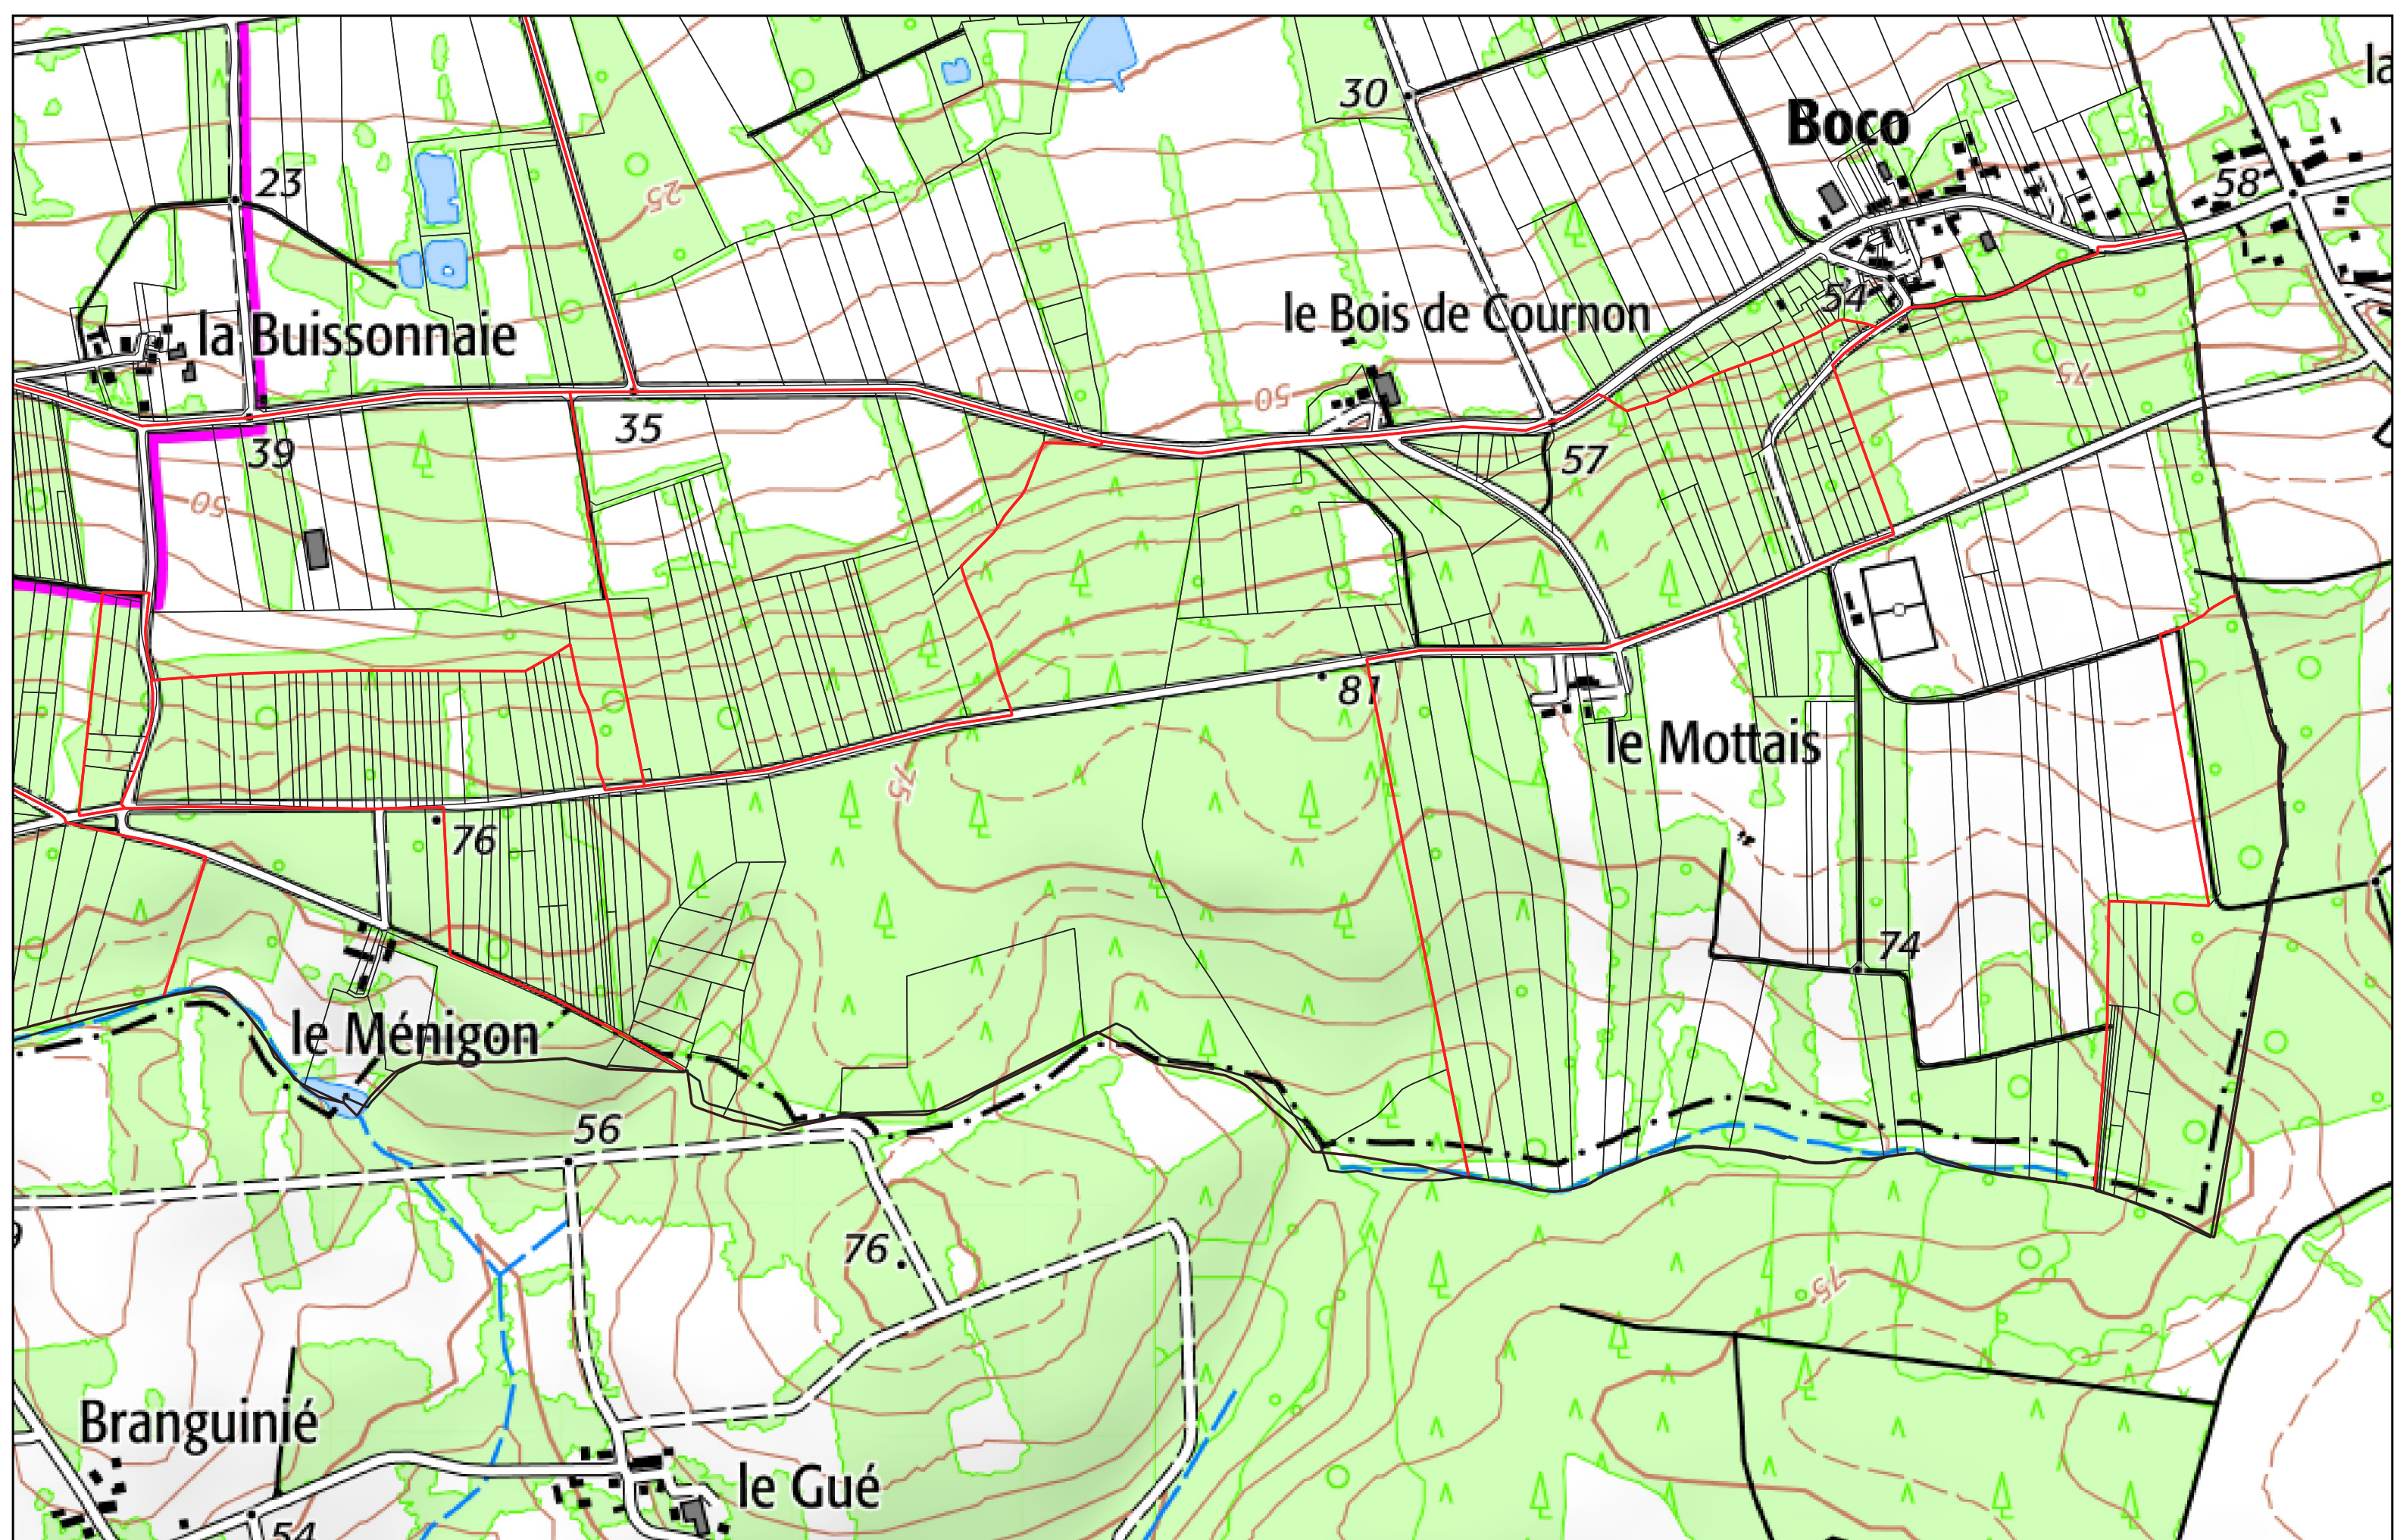

COURNON section **ZB**

0 100 200 m

- Limites PERM Taranis
- Limites communales
- Sections cadastrales
- Parcelles cadastrales

COURNON section ZC

- Limites PERM Taranis
- Limites communales
- ▭ Sections cadastrales
- Parcelles cadastrales

COURNON section **ZI**

- Limites PERM Taranis
- Limites communales
- ▭ Sections cadastrales
- ▭ Parcelles cadastrales

COURNON section ZK

- Limites PERM Taranis
- Limites communales
- Sections cadastrales
- Parcelles cadastrales

COURNON section **ZL**

- Limites PERM Taranis
- Limites communales
- Sections cadastrales
- Parcelles cadastrales

COURNON section **0A**

- Limites PERM Taranis
- Limites communales
- ▭ Sections cadastrales
- Parcelles cadastrales

COURNON section 0C

- Limites PERM Taranis
- Limites communales
- Sections cadastrales
- Parcelles cadastrales

COURNON section **0D**