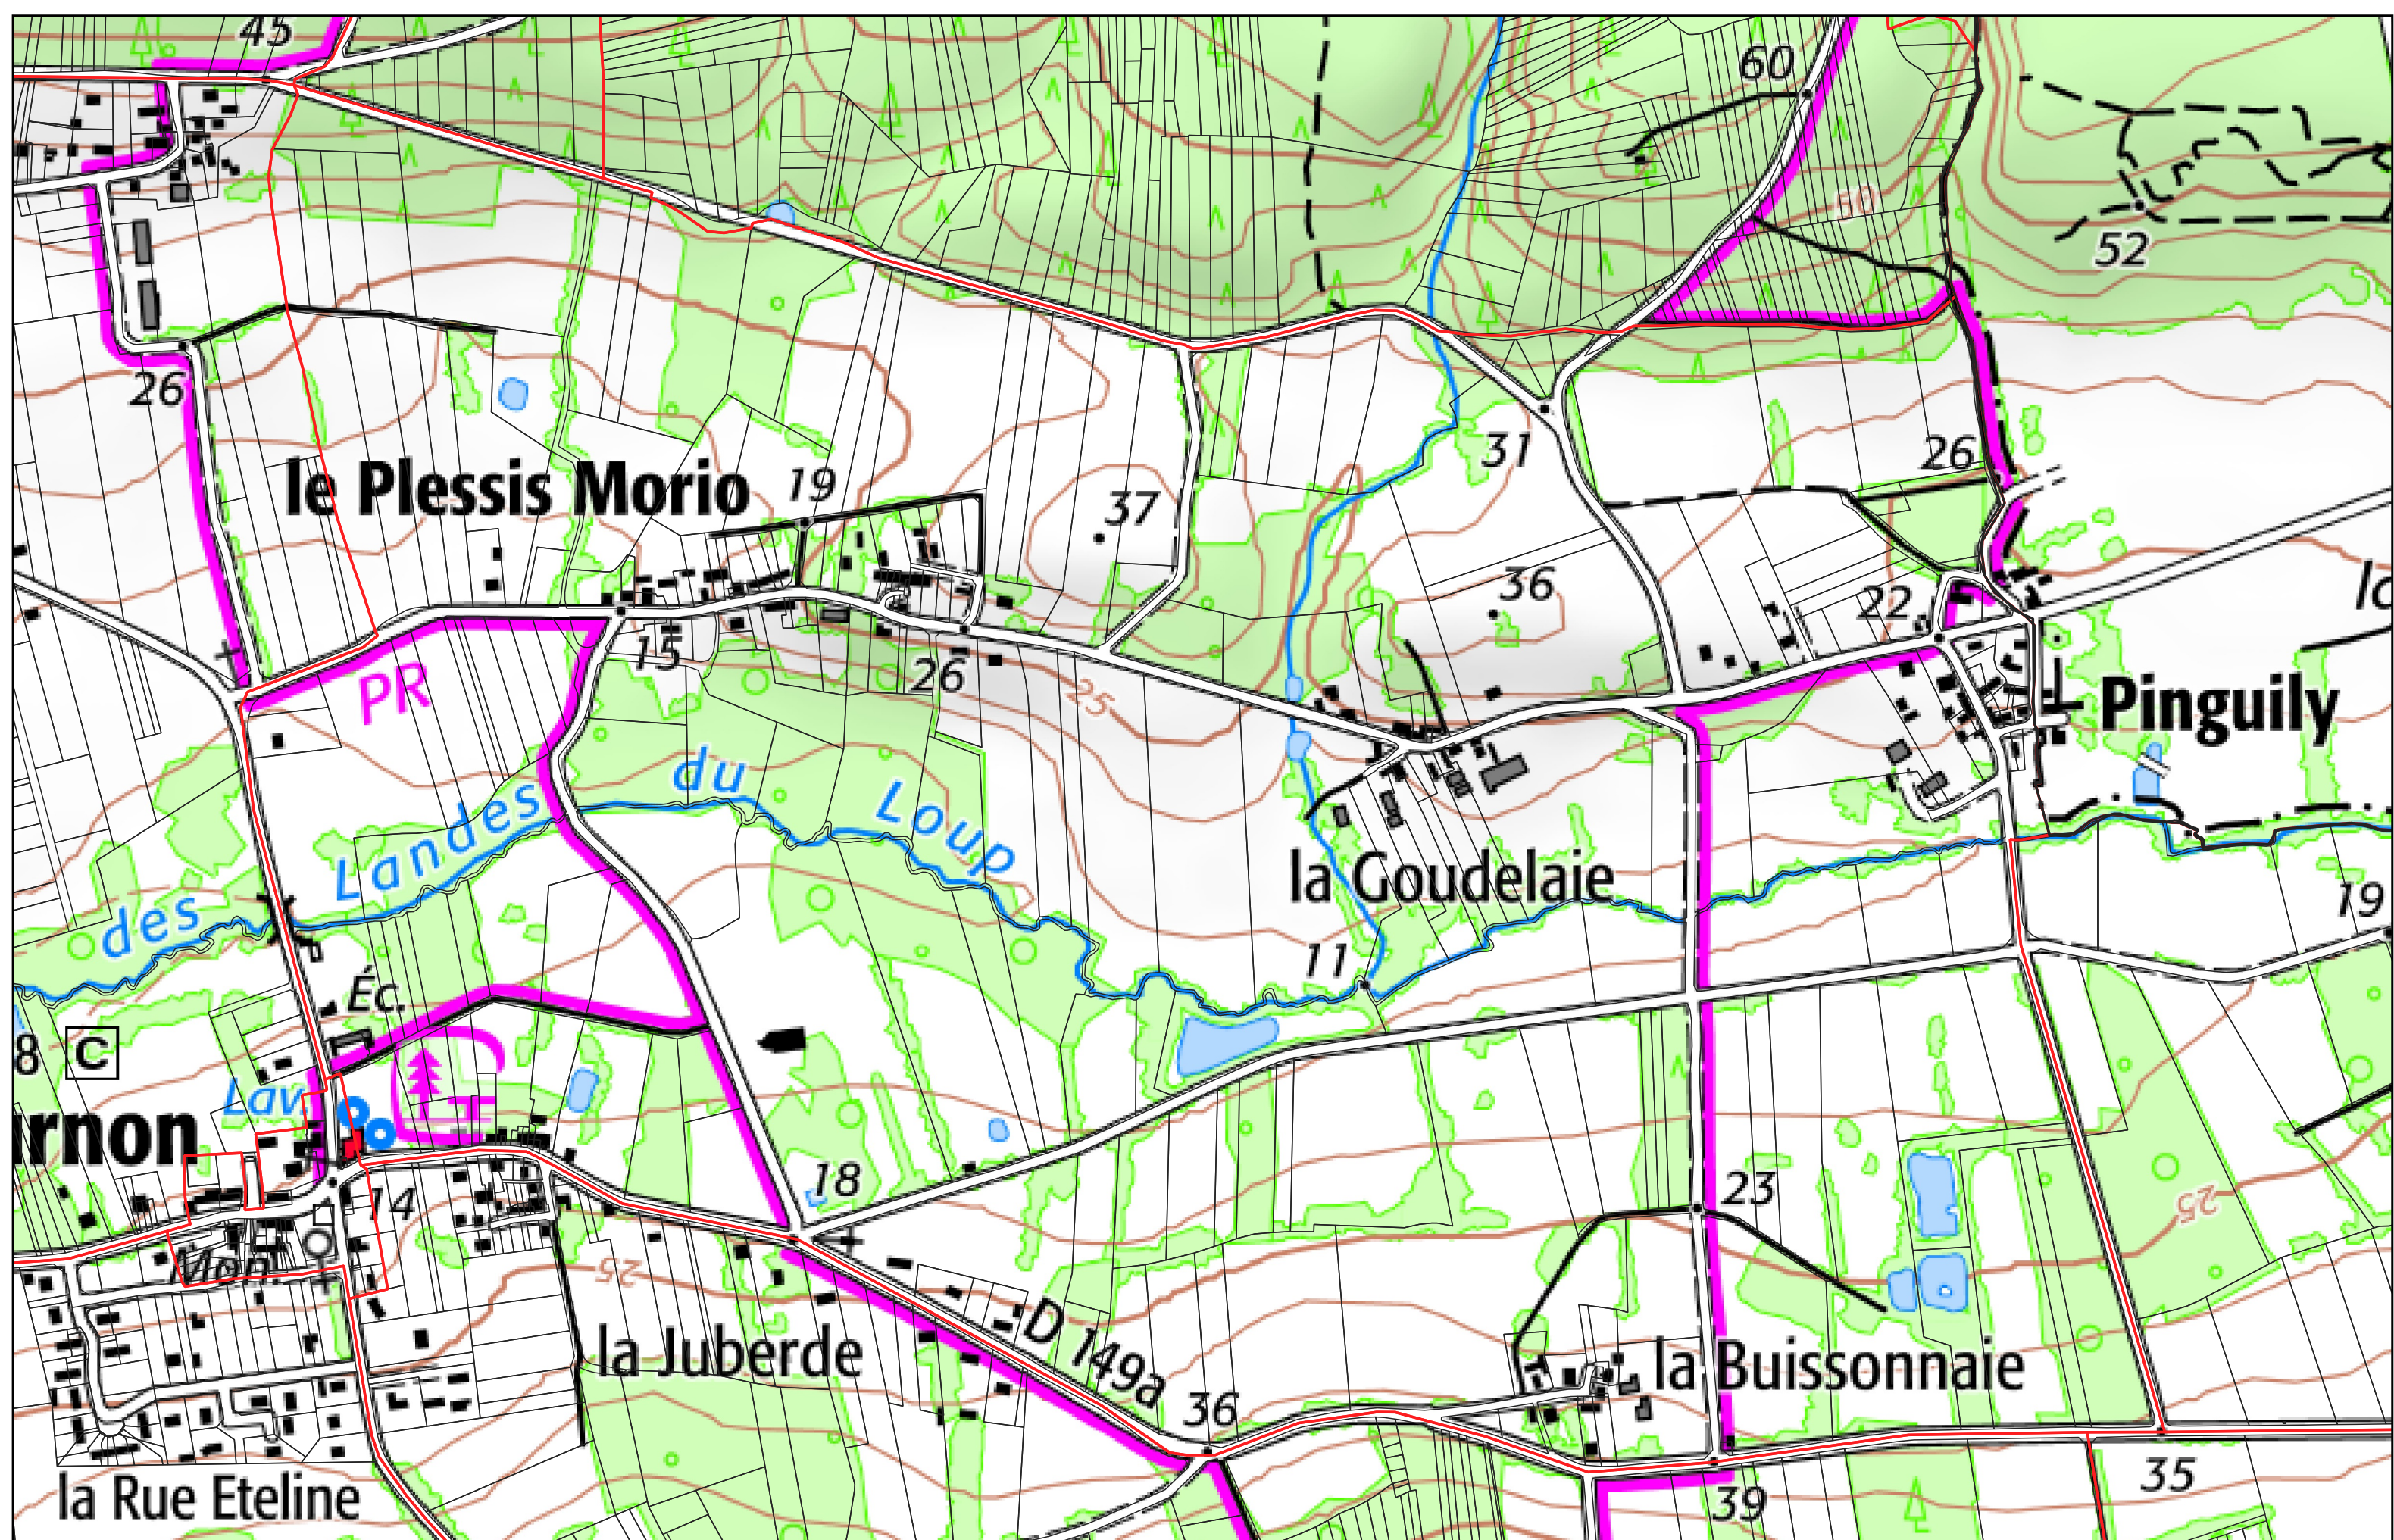

- Limites PERM Taranis
- Limites communales
- Sections cadastrales
- Parcelles cadastrales

COURNON section **ZH**

- Limites PERM Taranis
- Limites communales
- Sections cadastrales
- Parcelles cadastrales

COURNON section **0D**

- Limites PERM Taranis
- Limites communales
- Sections cadastrales
- Parcelles cadastrales

COURNON section 0D

0

- Limites PERM Taranis
- Limites communales
- ▭ Sections cadastrales
- Parcelles cadastrales

COURNON section **0B**

- Limites PERM Taranis
- Limites communales
- ▭ Sections cadastrales
- Parcelles cadastrales

COURNON section **ZA**

- Limites PERM Taranis
- Limites communales
- ▭ Sections cadastrales
- Parcelles cadastrales

COURNON section **ZB**

0 100 200 m

- Limites PERM Taranis
- Limites communales
- Sections cadastrales
- Parcelles cadastrales

COURNON section ZC

- Limites PERM Taranis
- Limites communales
- ▭ Sections cadastrales
- Parcelles cadastrales