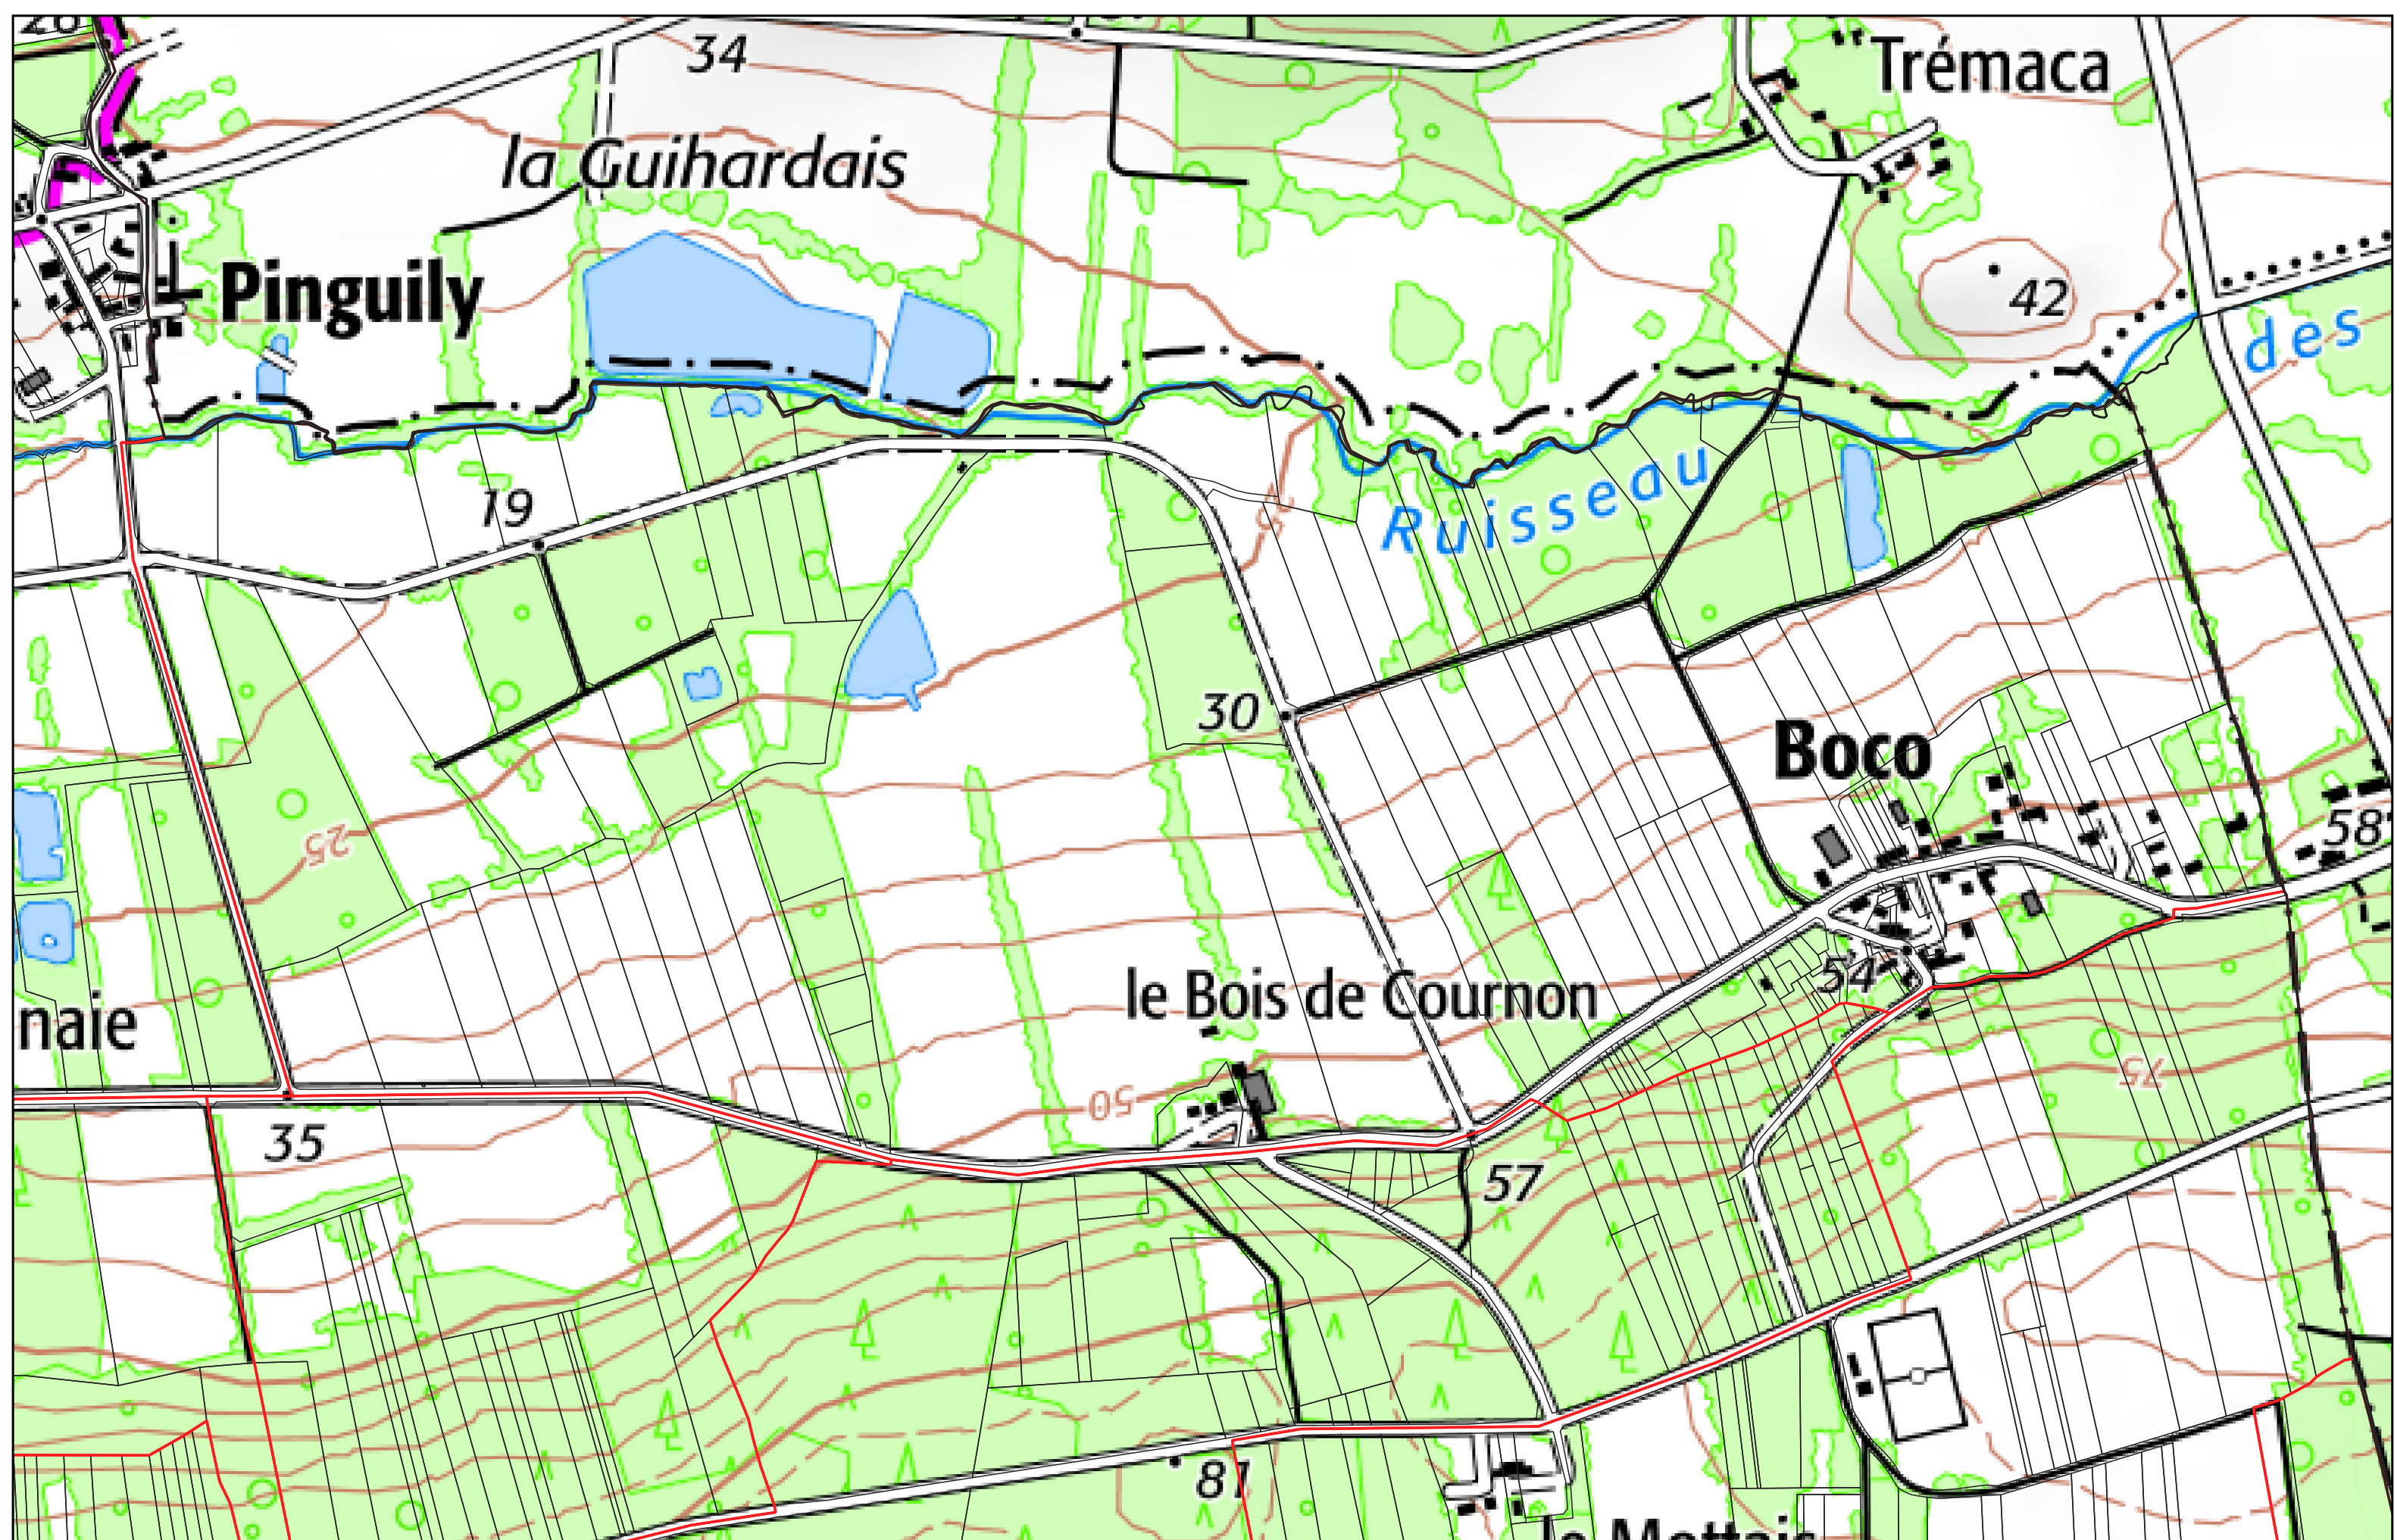

COURNON section **ZB**

0 100 200 m

- Limites PERM Taranis
- Limites communales
- Sections cadastrales
- Parcelles cadastrales

COURNON section ZC

- Limites PERM Taranis
- Limites communales
- ▭ Sections cadastrales
- Parcelles cadastrales