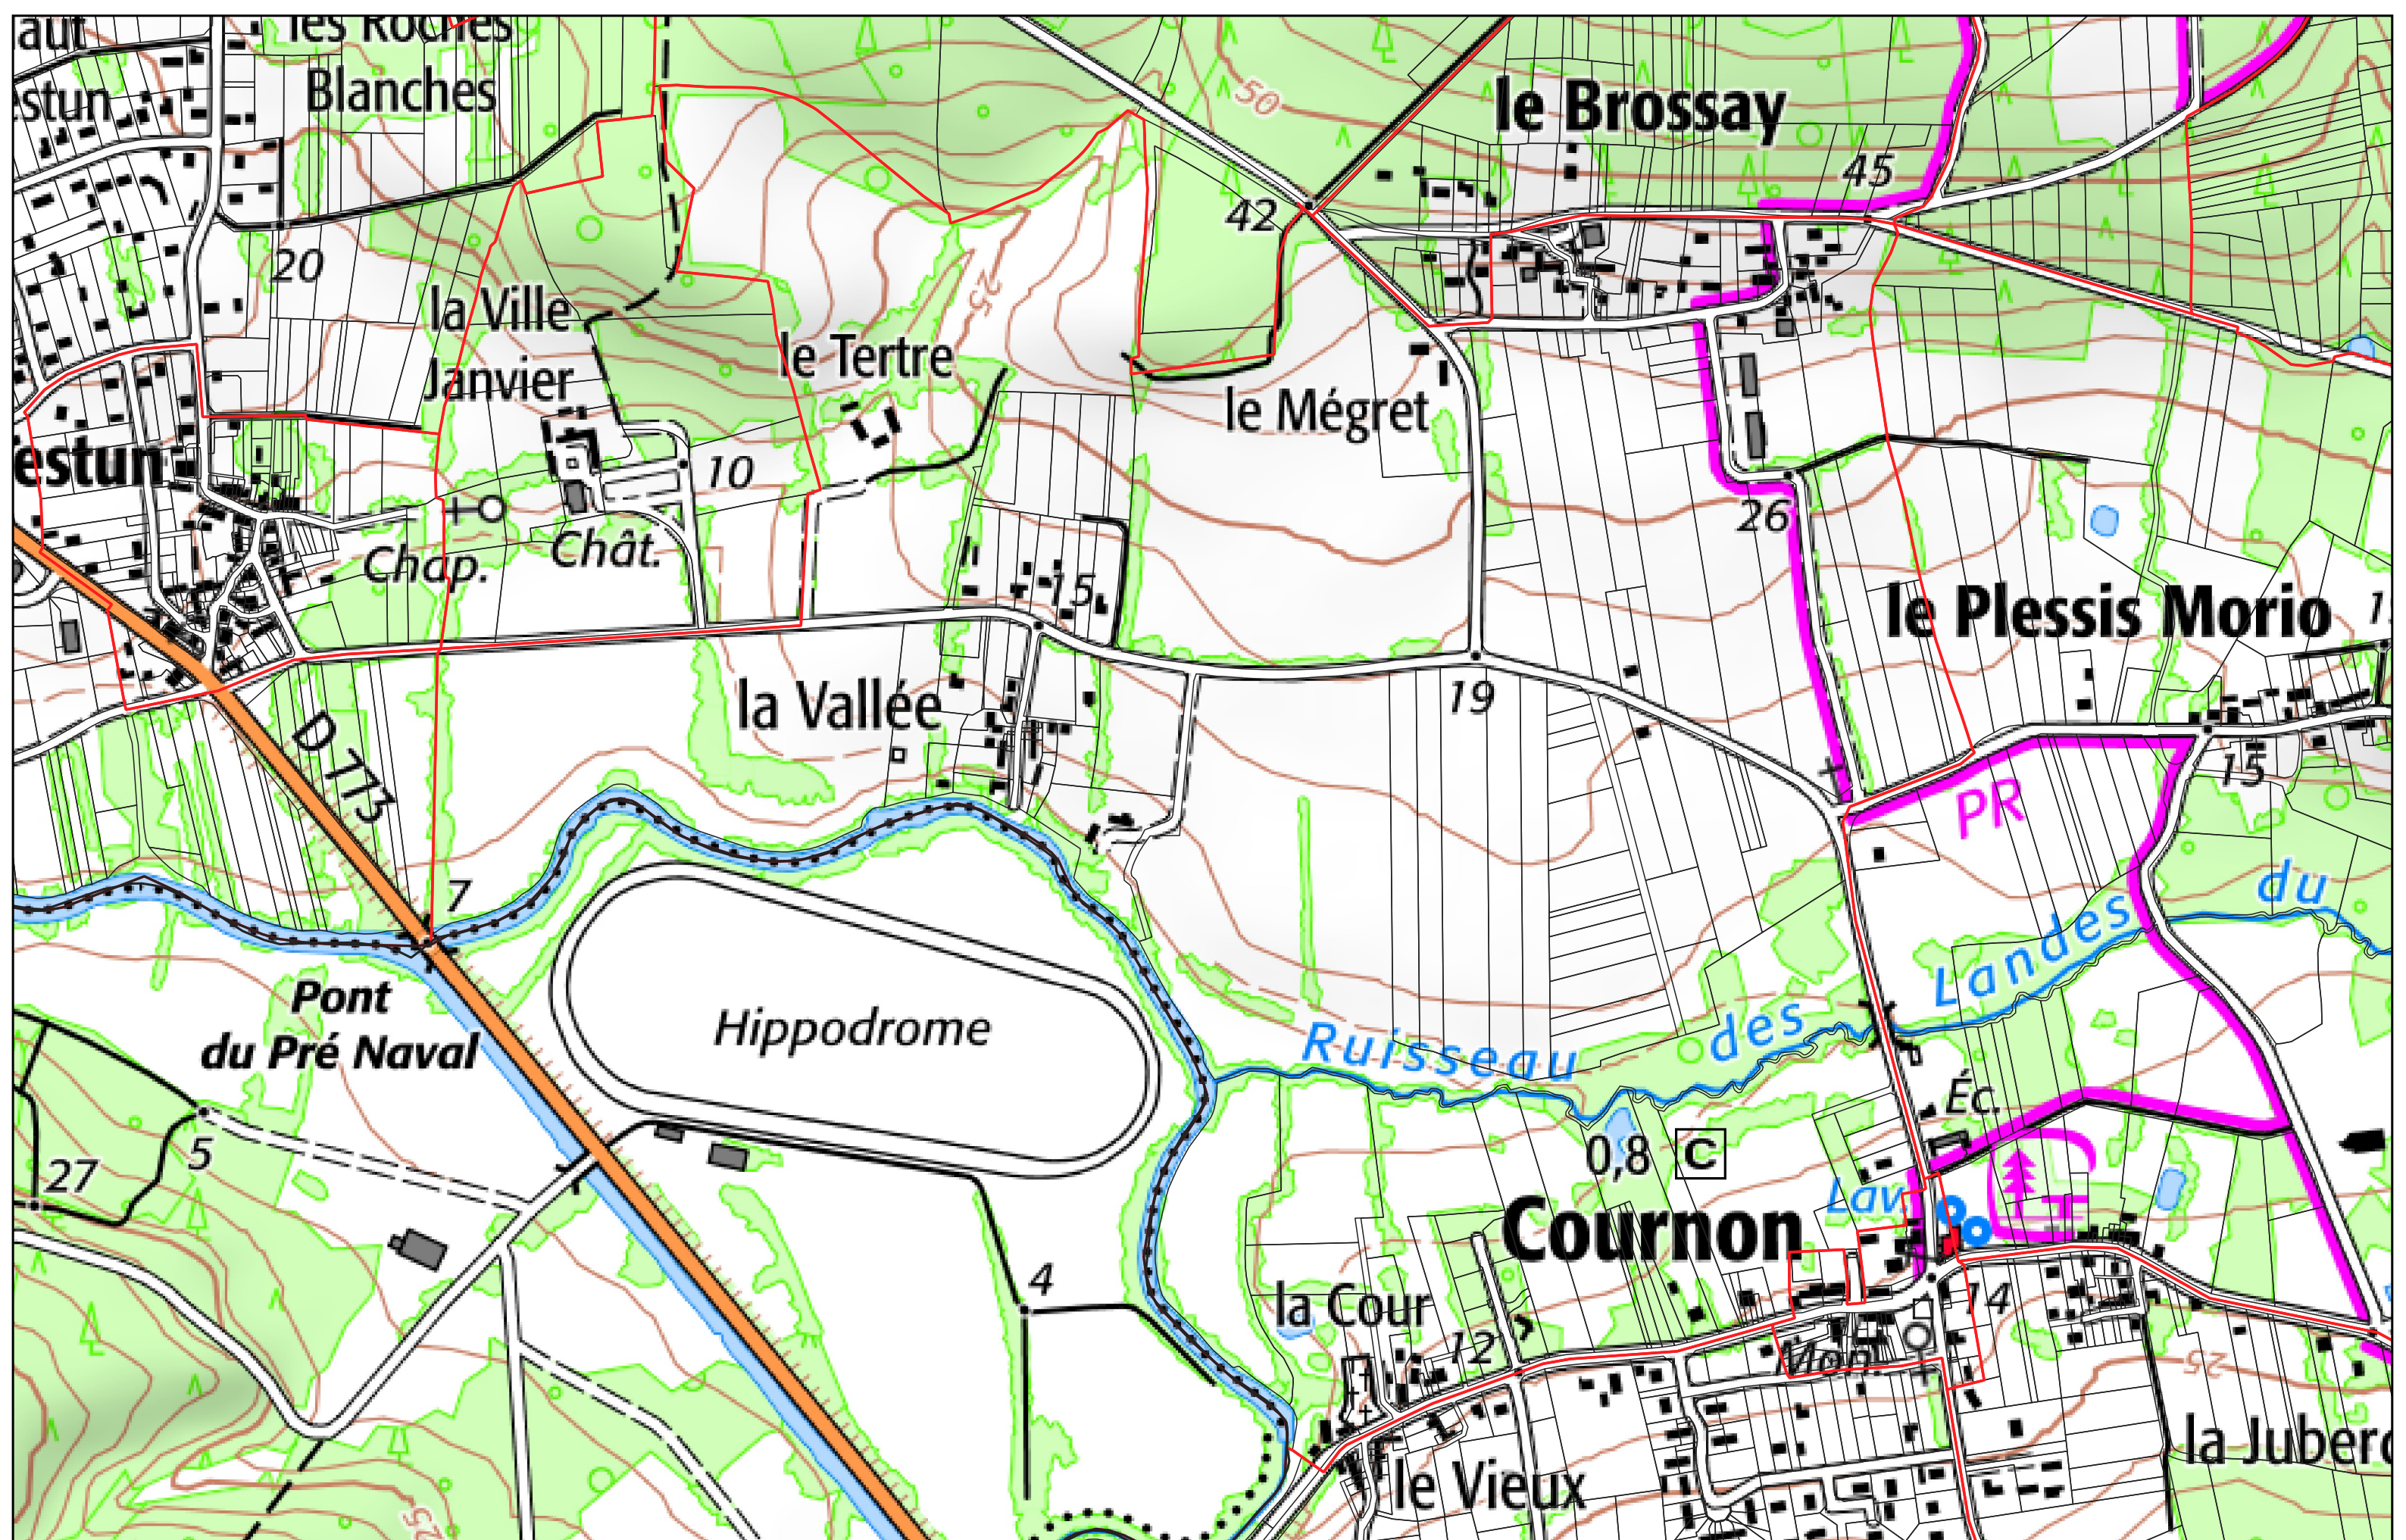

COURNON section **0B**

- Limites PERM Taranis
- Limites communales
- ▭ Sections cadastrales
- Parcelles cadastrales

COURNON section **ZA**

- Limites PERM Taranis
- Limites communales
- ▭ Sections cadastrales
- Parcelles cadastrales

COURNON section **ZB**

0 100 200 m

- Limites PERM Taranis
- Limites communales
- Sections cadastrales
- Parcelles cadastrales

COURNON section ZC

- Limites PERM Taranis
- Limites communales
- ▭ Sections cadastrales
- Parcelles cadastrales

COURNON section **ZD**

- Limites PERM Taranis
- Limites communales
- ▭ Sections cadastrales
- Parcelles cadastrales

COURNON section **ZE**

- Limites PERM Taranis
- Limites communales
- ▭ Sections cadastrales
- Parcelles cadastrales

COURNON section **ZI**

- Limites PERM Taranis
- Limites communales
- ▭ Sections cadastrales
- ▭ Parcelles cadastrales

COURNON section ZK

- Limites PERM Taranis
- Limites communales
- Sections cadastrales
- Parcelles cadastrales