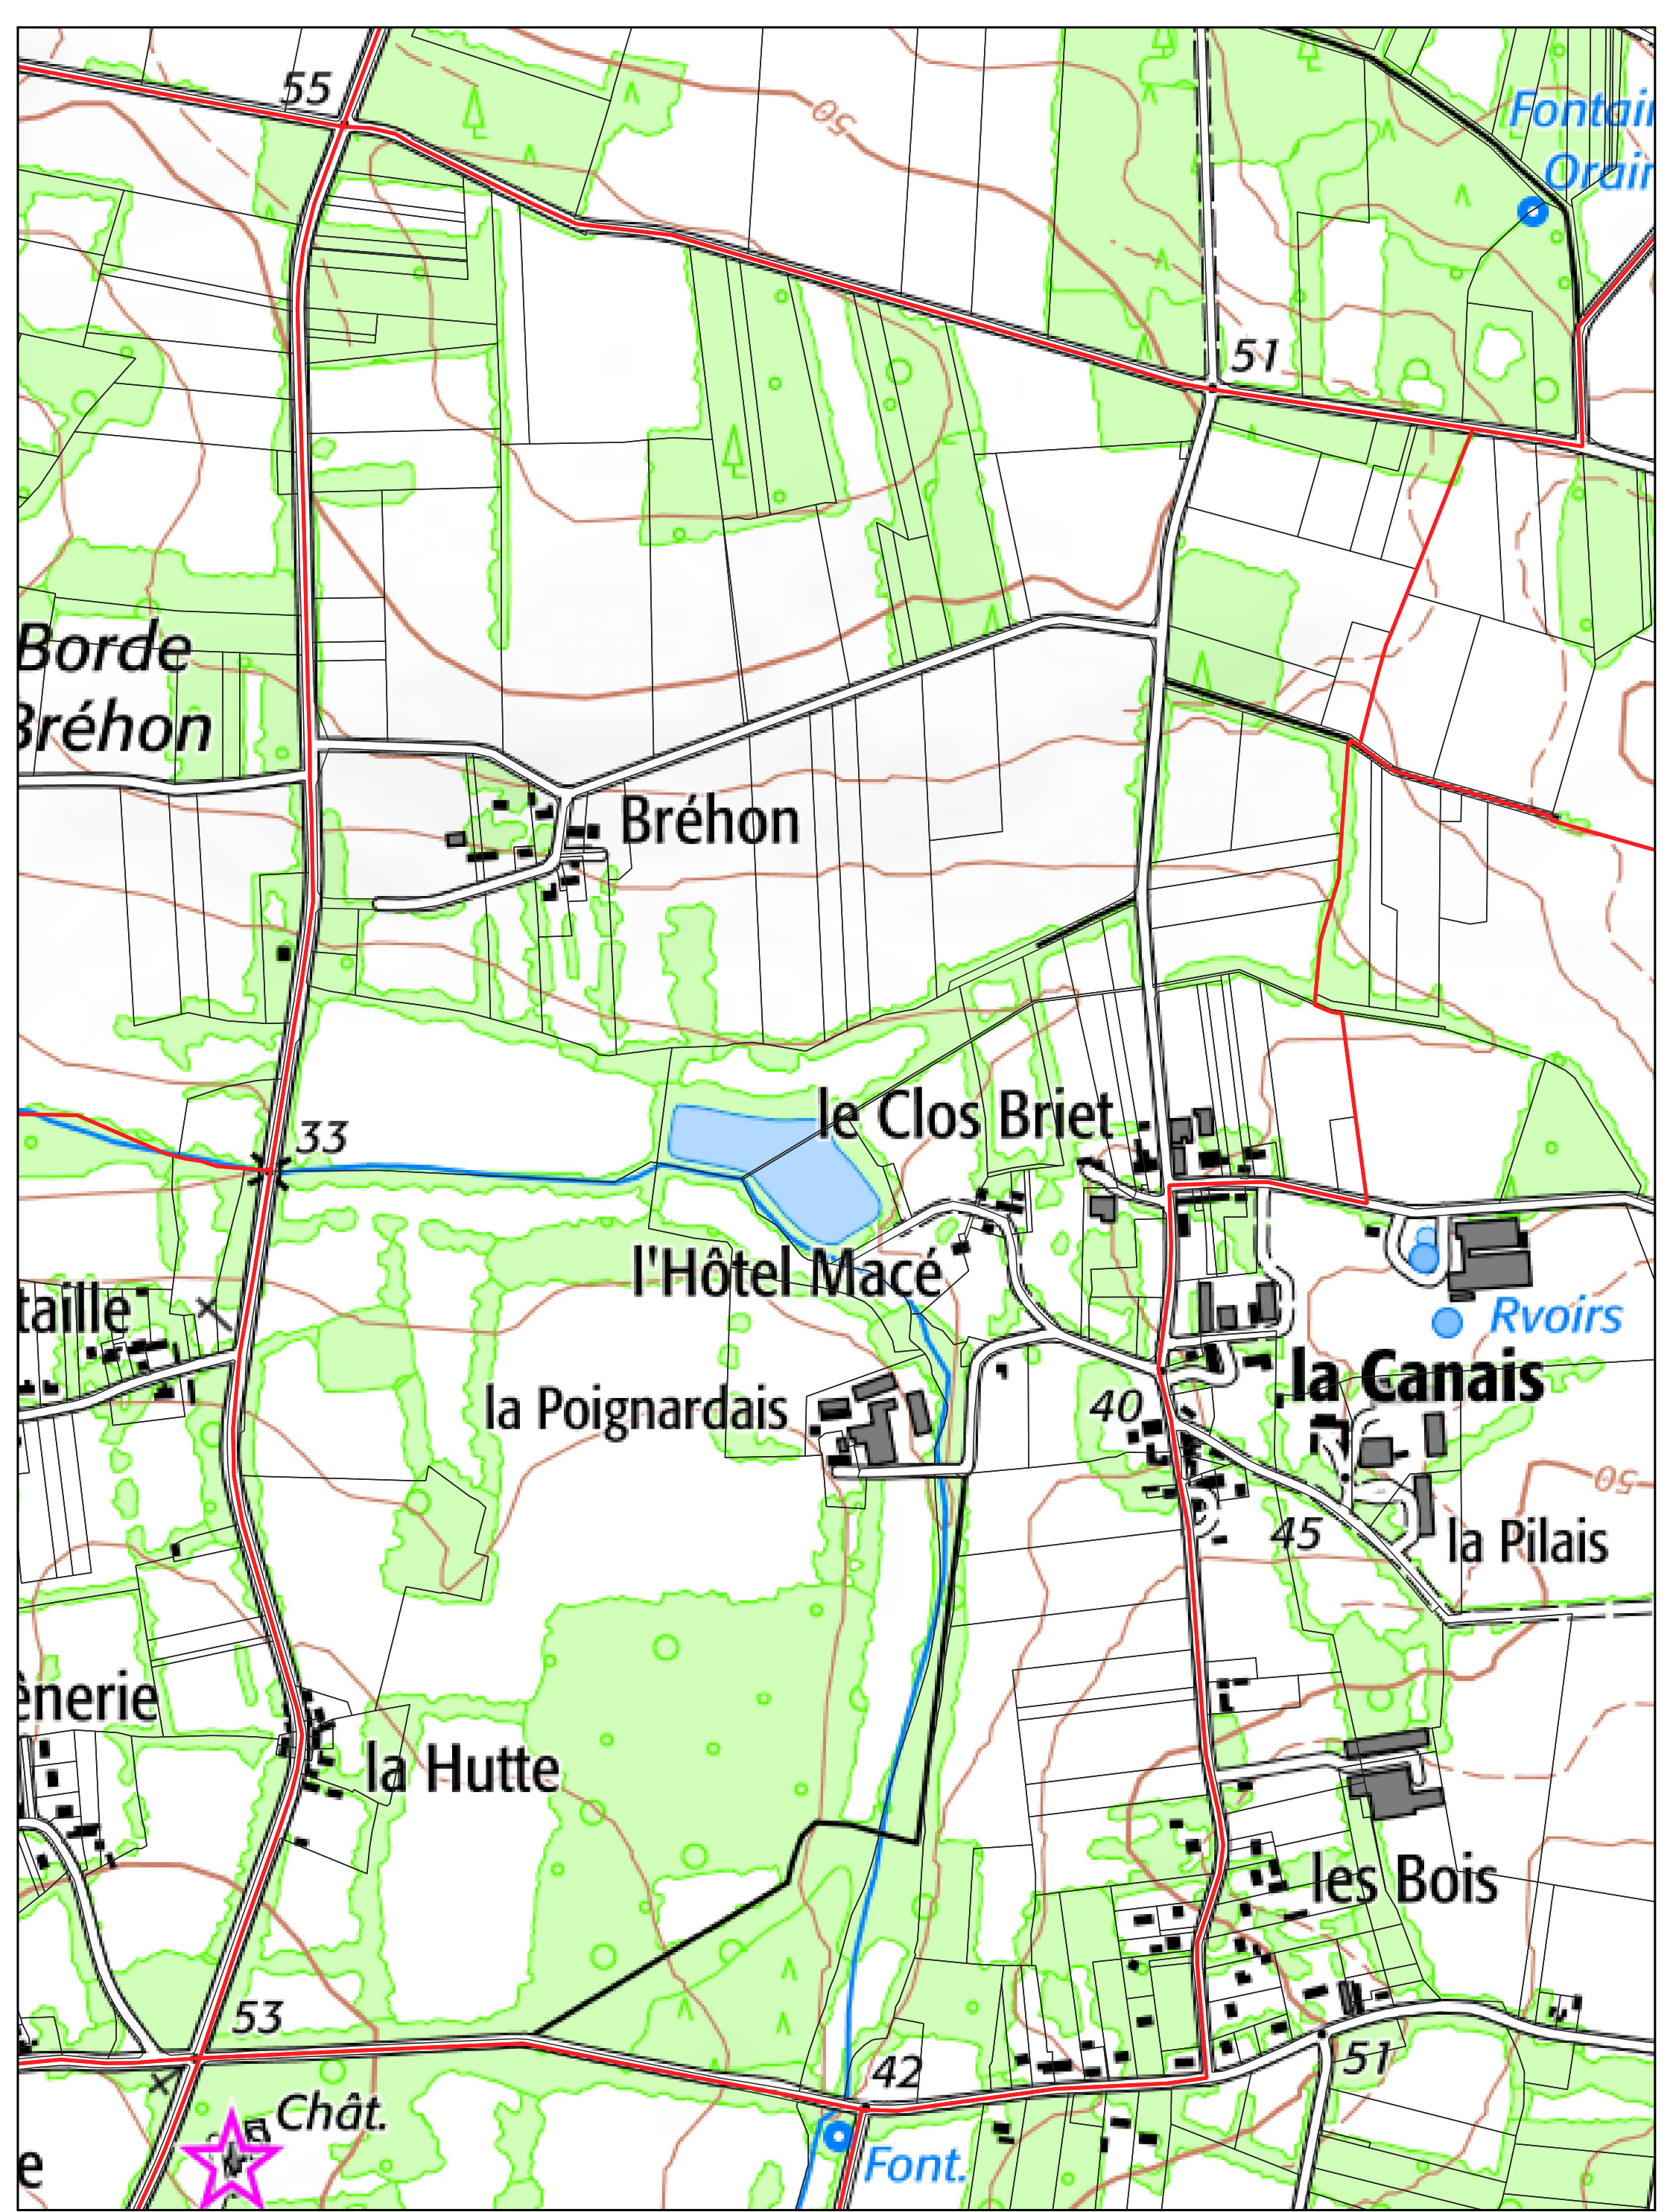

- Limites PERM Taranis
- Limites communales
- ▭ Sections cadastrales
- Parcelles cadastrales

BAINS SUR OUST section **ZM**

- Limites PERM Taranis
- Limites communales
- ▭ Sections cadastrales
- ▭ Parcelles cadastrales

BAINS SUR OUST section **ZH**

- Limites PERM Taranis
- Limites communales
- ▭ Sections cadastrales
- Parcelles cadastrales

BAINS SUR OUST section **ZI**

- Limites PERM Taranis
- Limites communales
- ▭ Sections cadastrales
- Parcelles cadastrales

BAINS SUR OUST section **ZK**

- Limites PERM Taranis
- Limites communales
- ▭ Sections cadastrales
- ▭ Parcelles cadastrales

BAINS SUR OUST section **ZL**

- Limites PERM Taranis
- Limites communales
- ▭ Sections cadastrales
- Parcelles cadastrales

BAINS SUR OUST section **ZN**

- Limites PERM Tarnis
- Limites communales
- ▭ Sections cadastrales
- ▭ Parcelles cadastrales

BAINS SUR OUST section **Z0**

- Limites PERM Taranis
- Limites communales
- ▭ Sections cadastrales
- ▭ Parcelles cadastrales