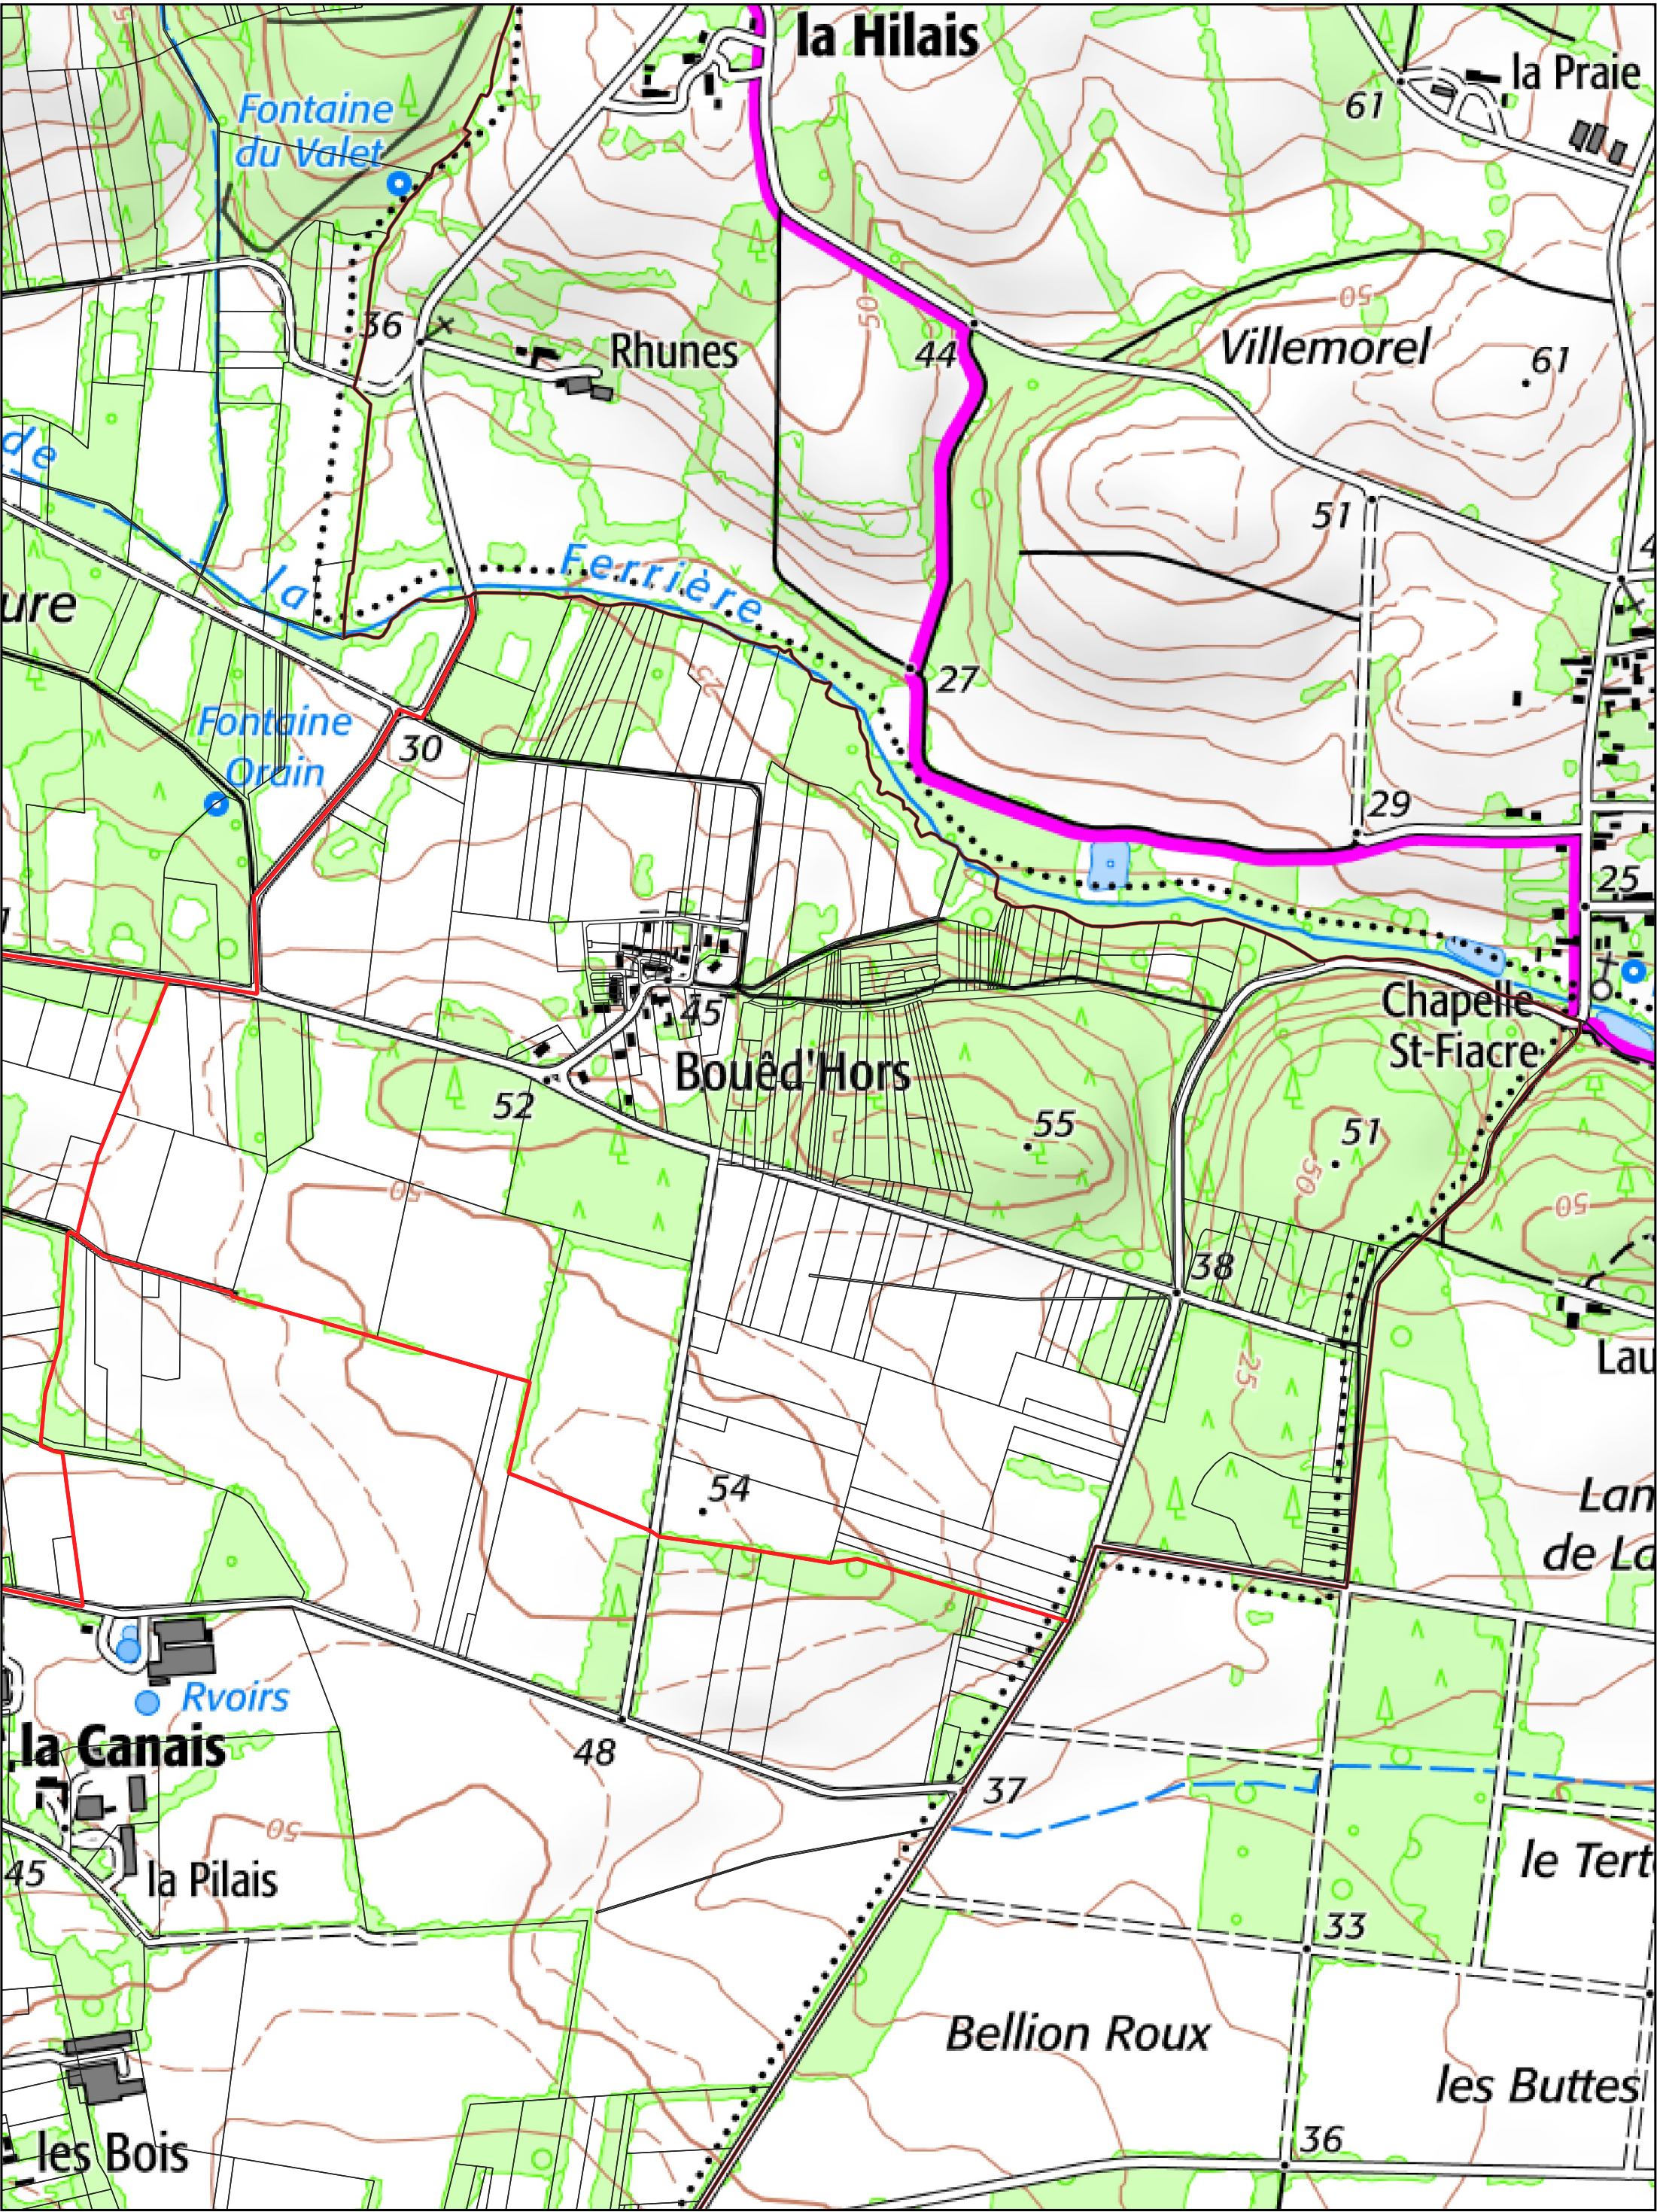

- Limites PERM Tarnis
- Limites communales
- ▭ Sections cadastrales
- ▭ Parcelles cadastrales

BAINS SUR OUST section **Z0**