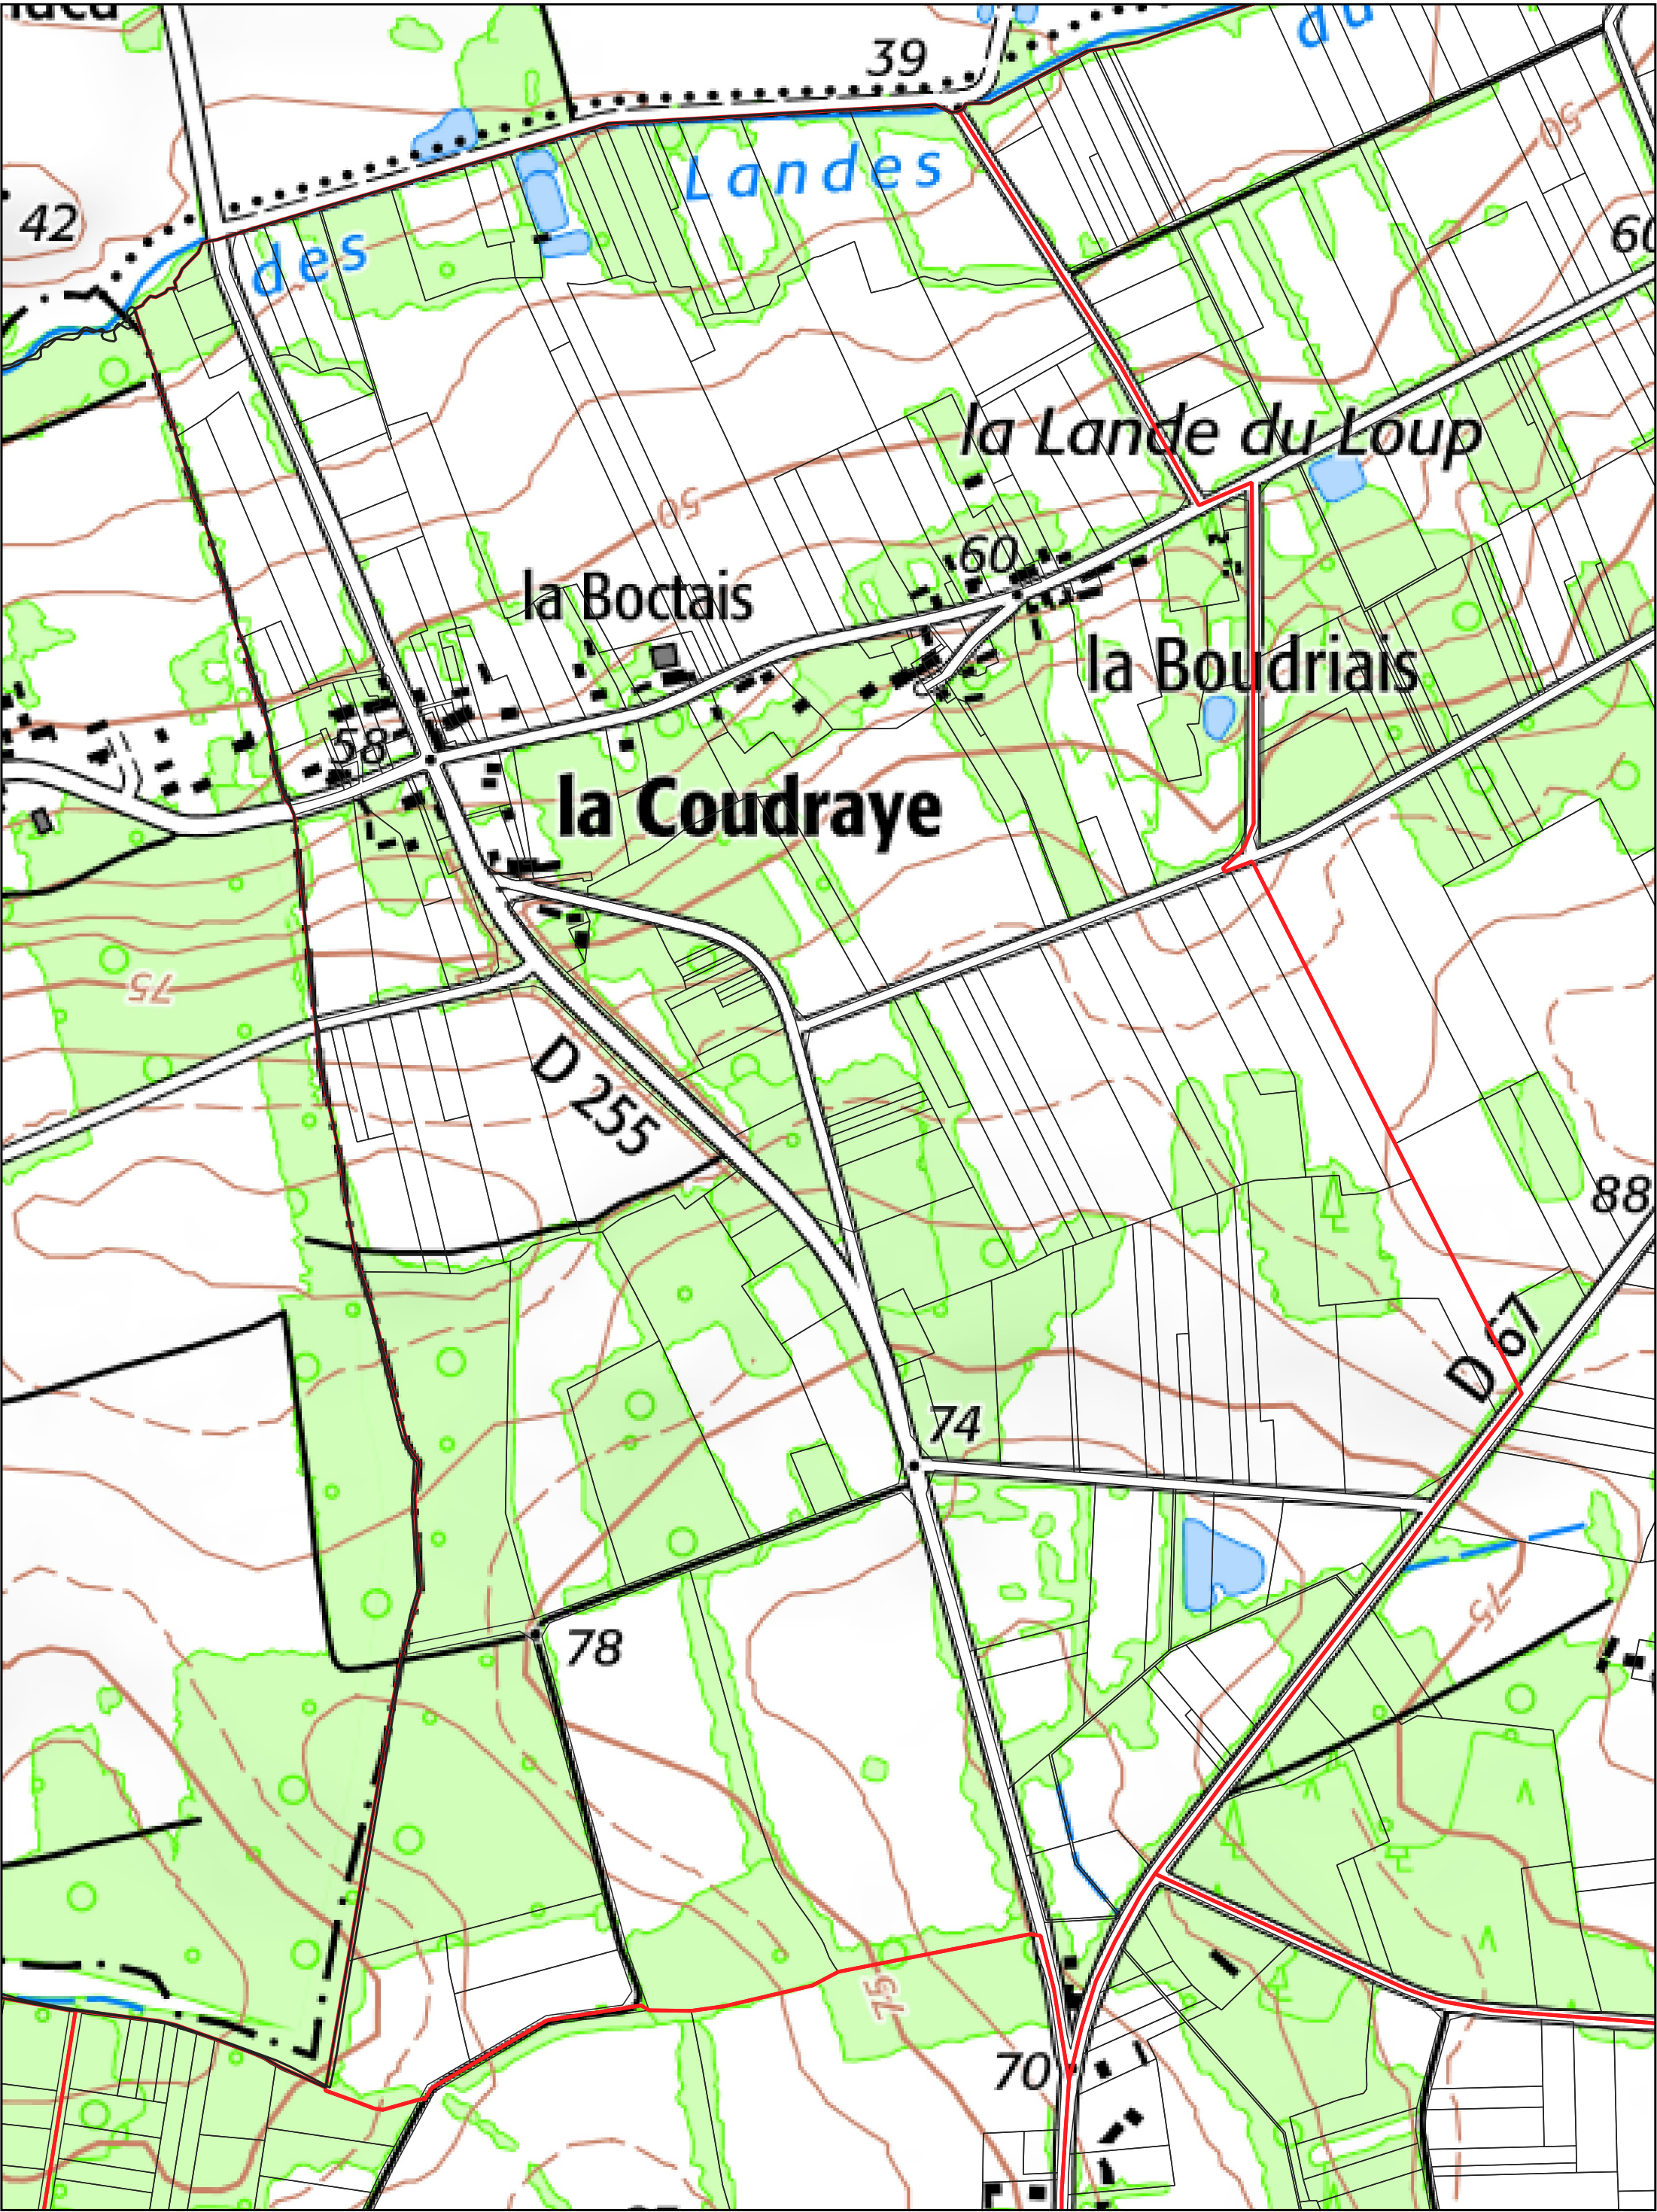

BAINS SUR OUST section **ZH**

- Limites PERM Taranis
- Limites communales
- ▭ Sections cadastrales
- Parcelles cadastrales

BAINS SUR OUST section **ZI**

- Limites PERM Taranis
- Limites communales
- ▭ Sections cadastrales
- Parcelles cadastrales