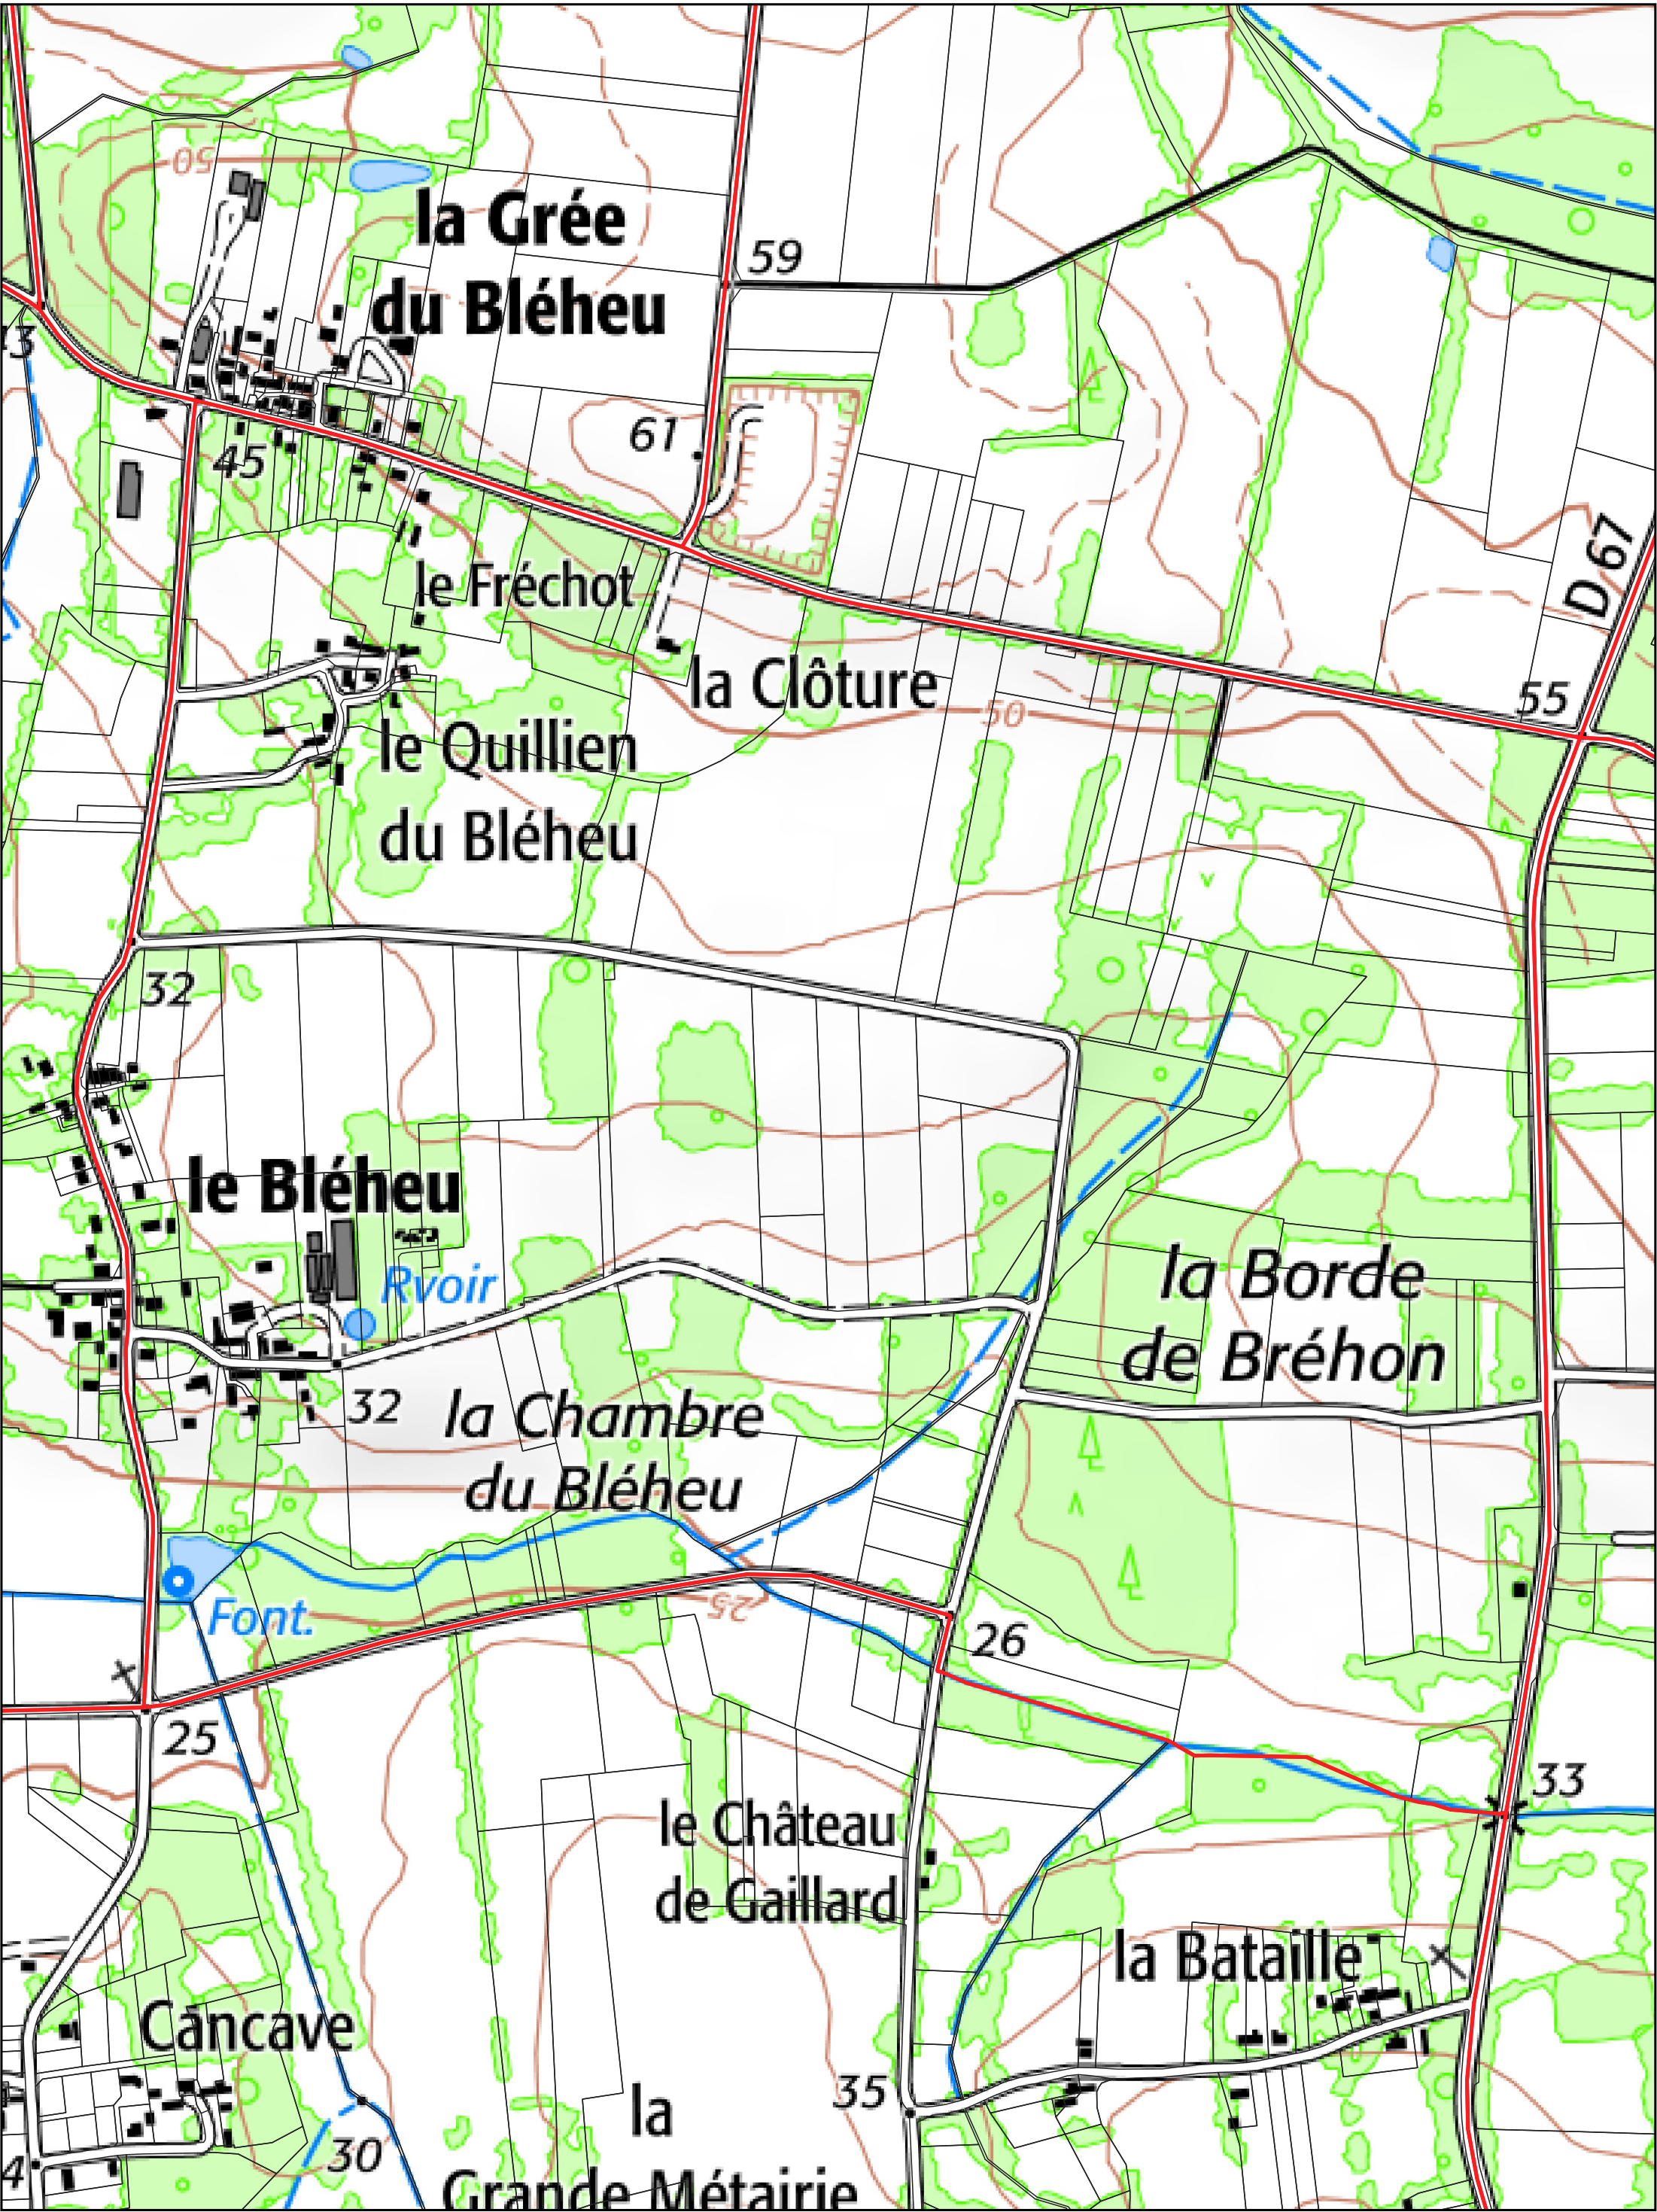

- Limites PERM Taranis
- Limites communales
- ▭ Sections cadastrales
- Parcelles cadastrales

BAINS SUR OUST section **ZT**