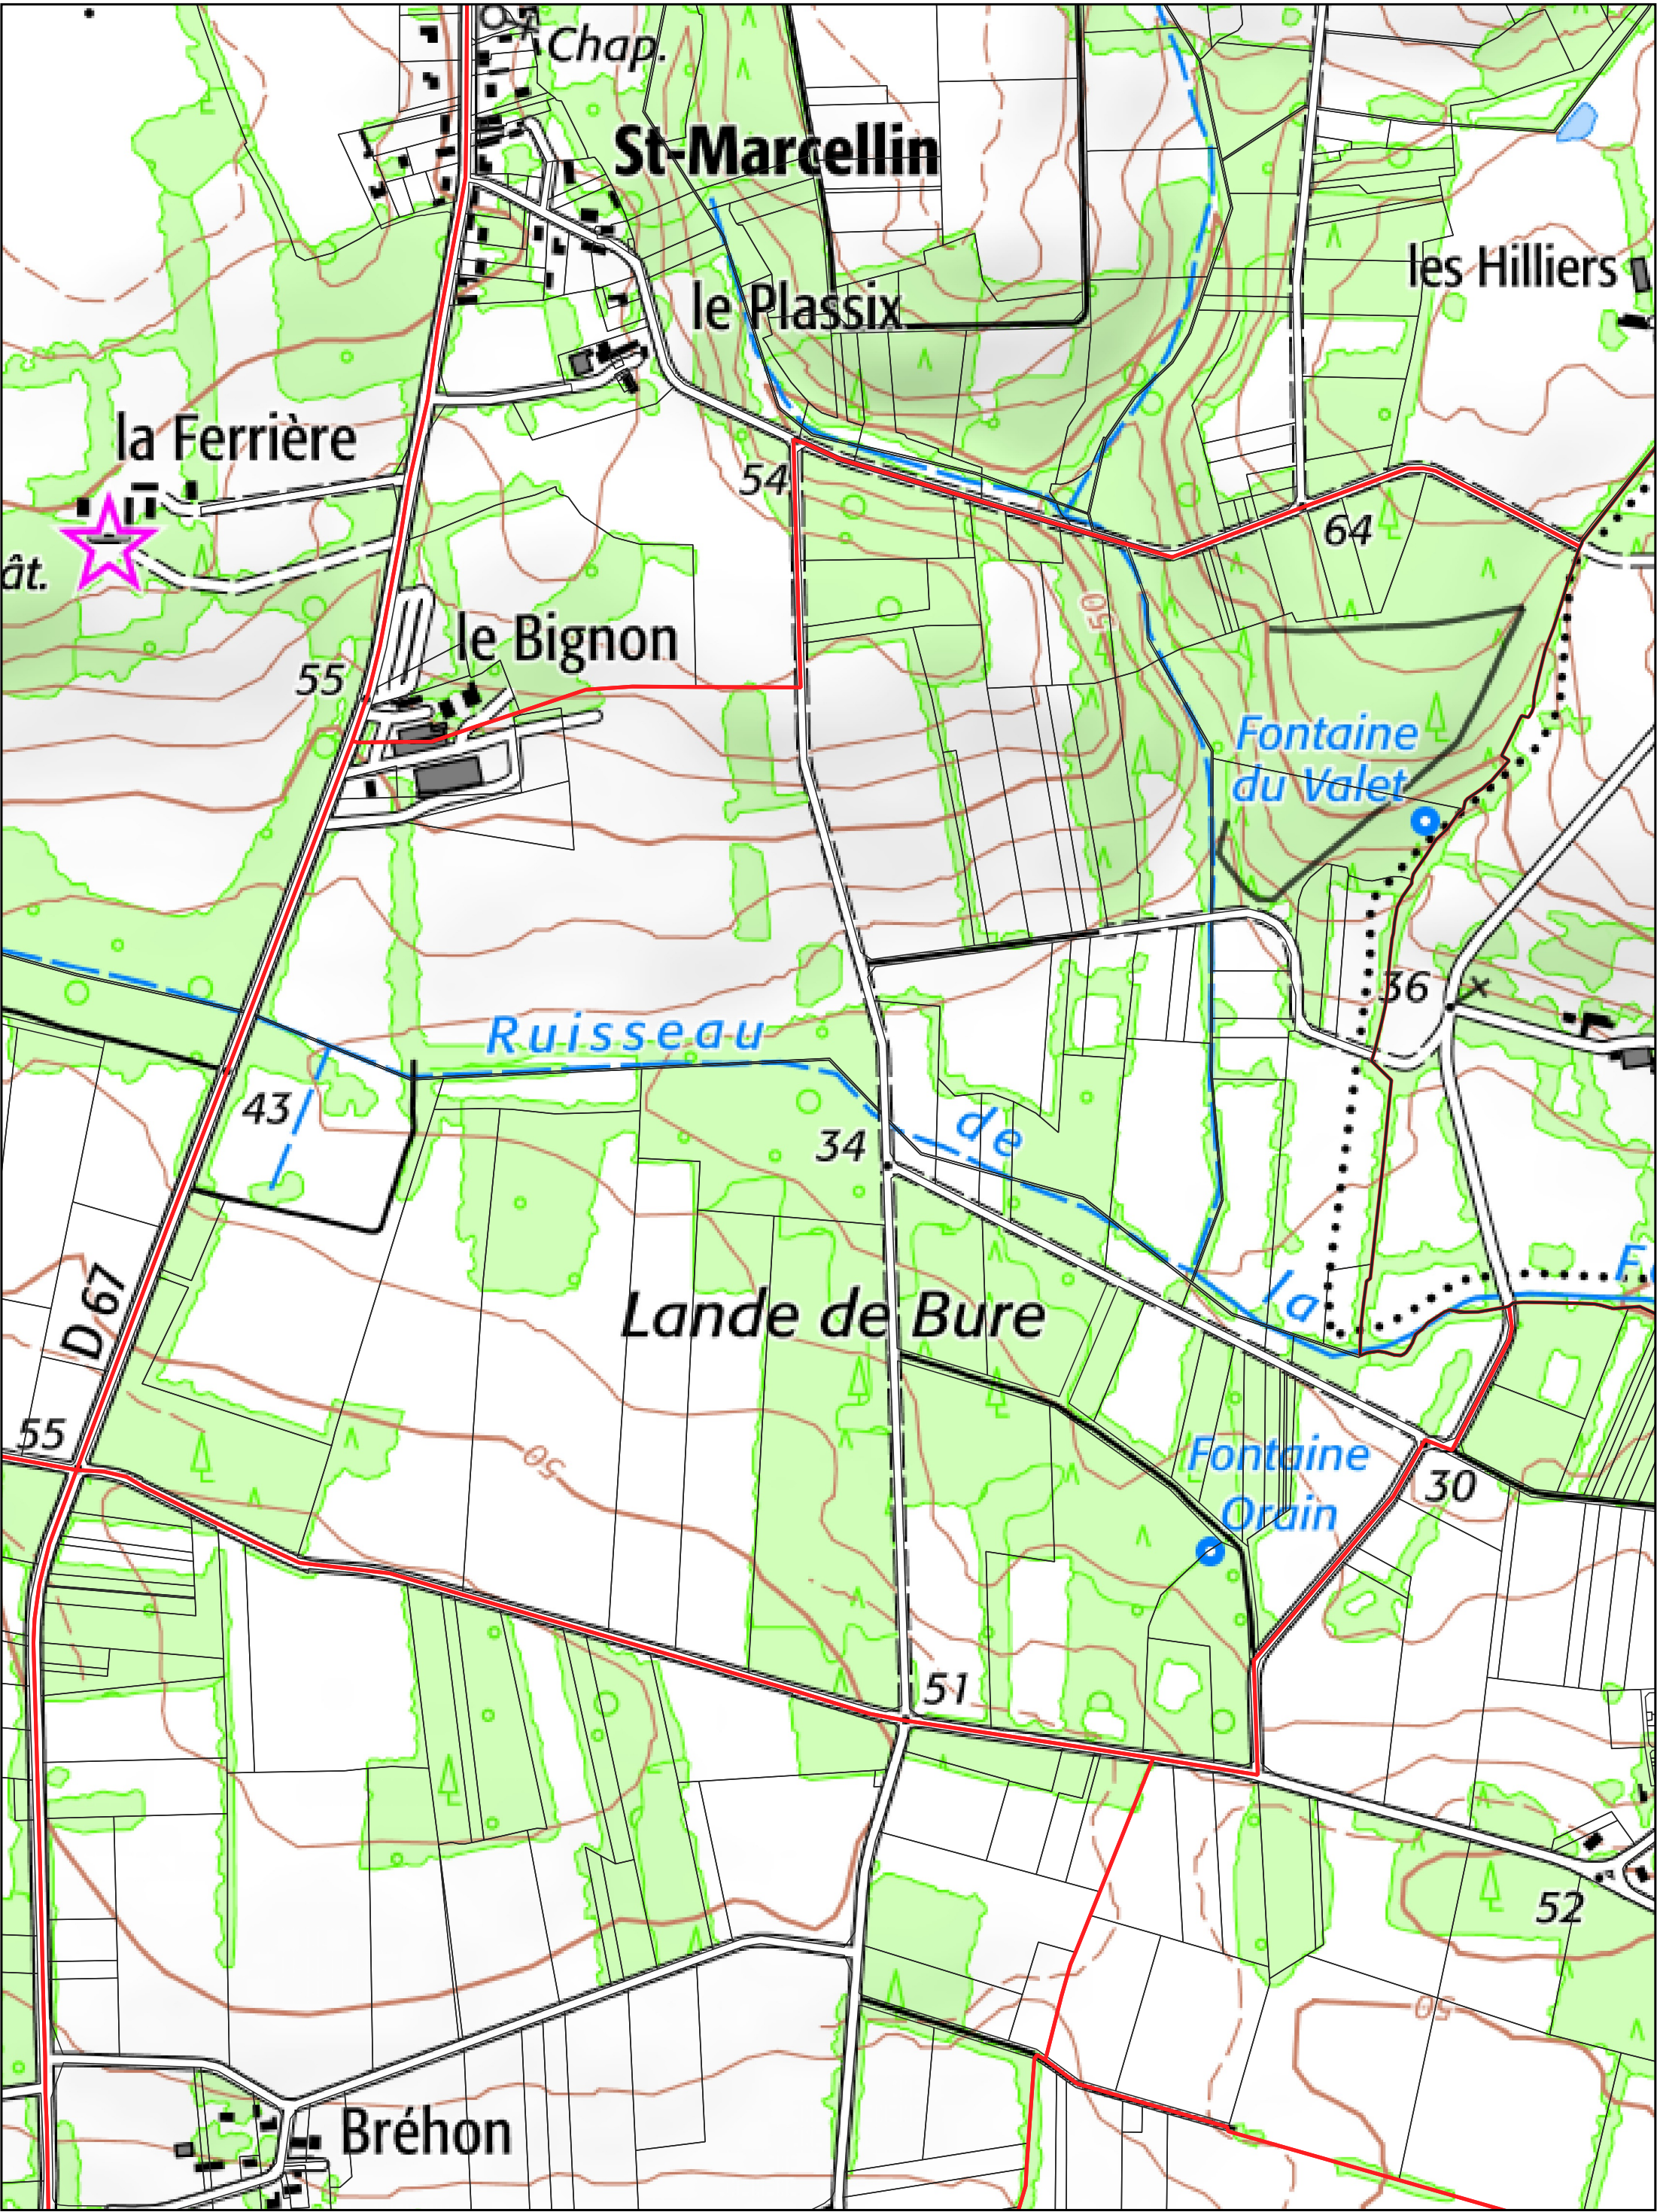

BAINS SUR OUST section **ZK**

- Limites PERM Taranis
- Limites communales
- ▭ Sections cadastrales
- ▭ Parcelles cadastrales

BAINS SUR OUST section **ZL**

- Limites PERM Taranis
- Limites communales
- ▭ Sections cadastrales
- Parcelles cadastrales