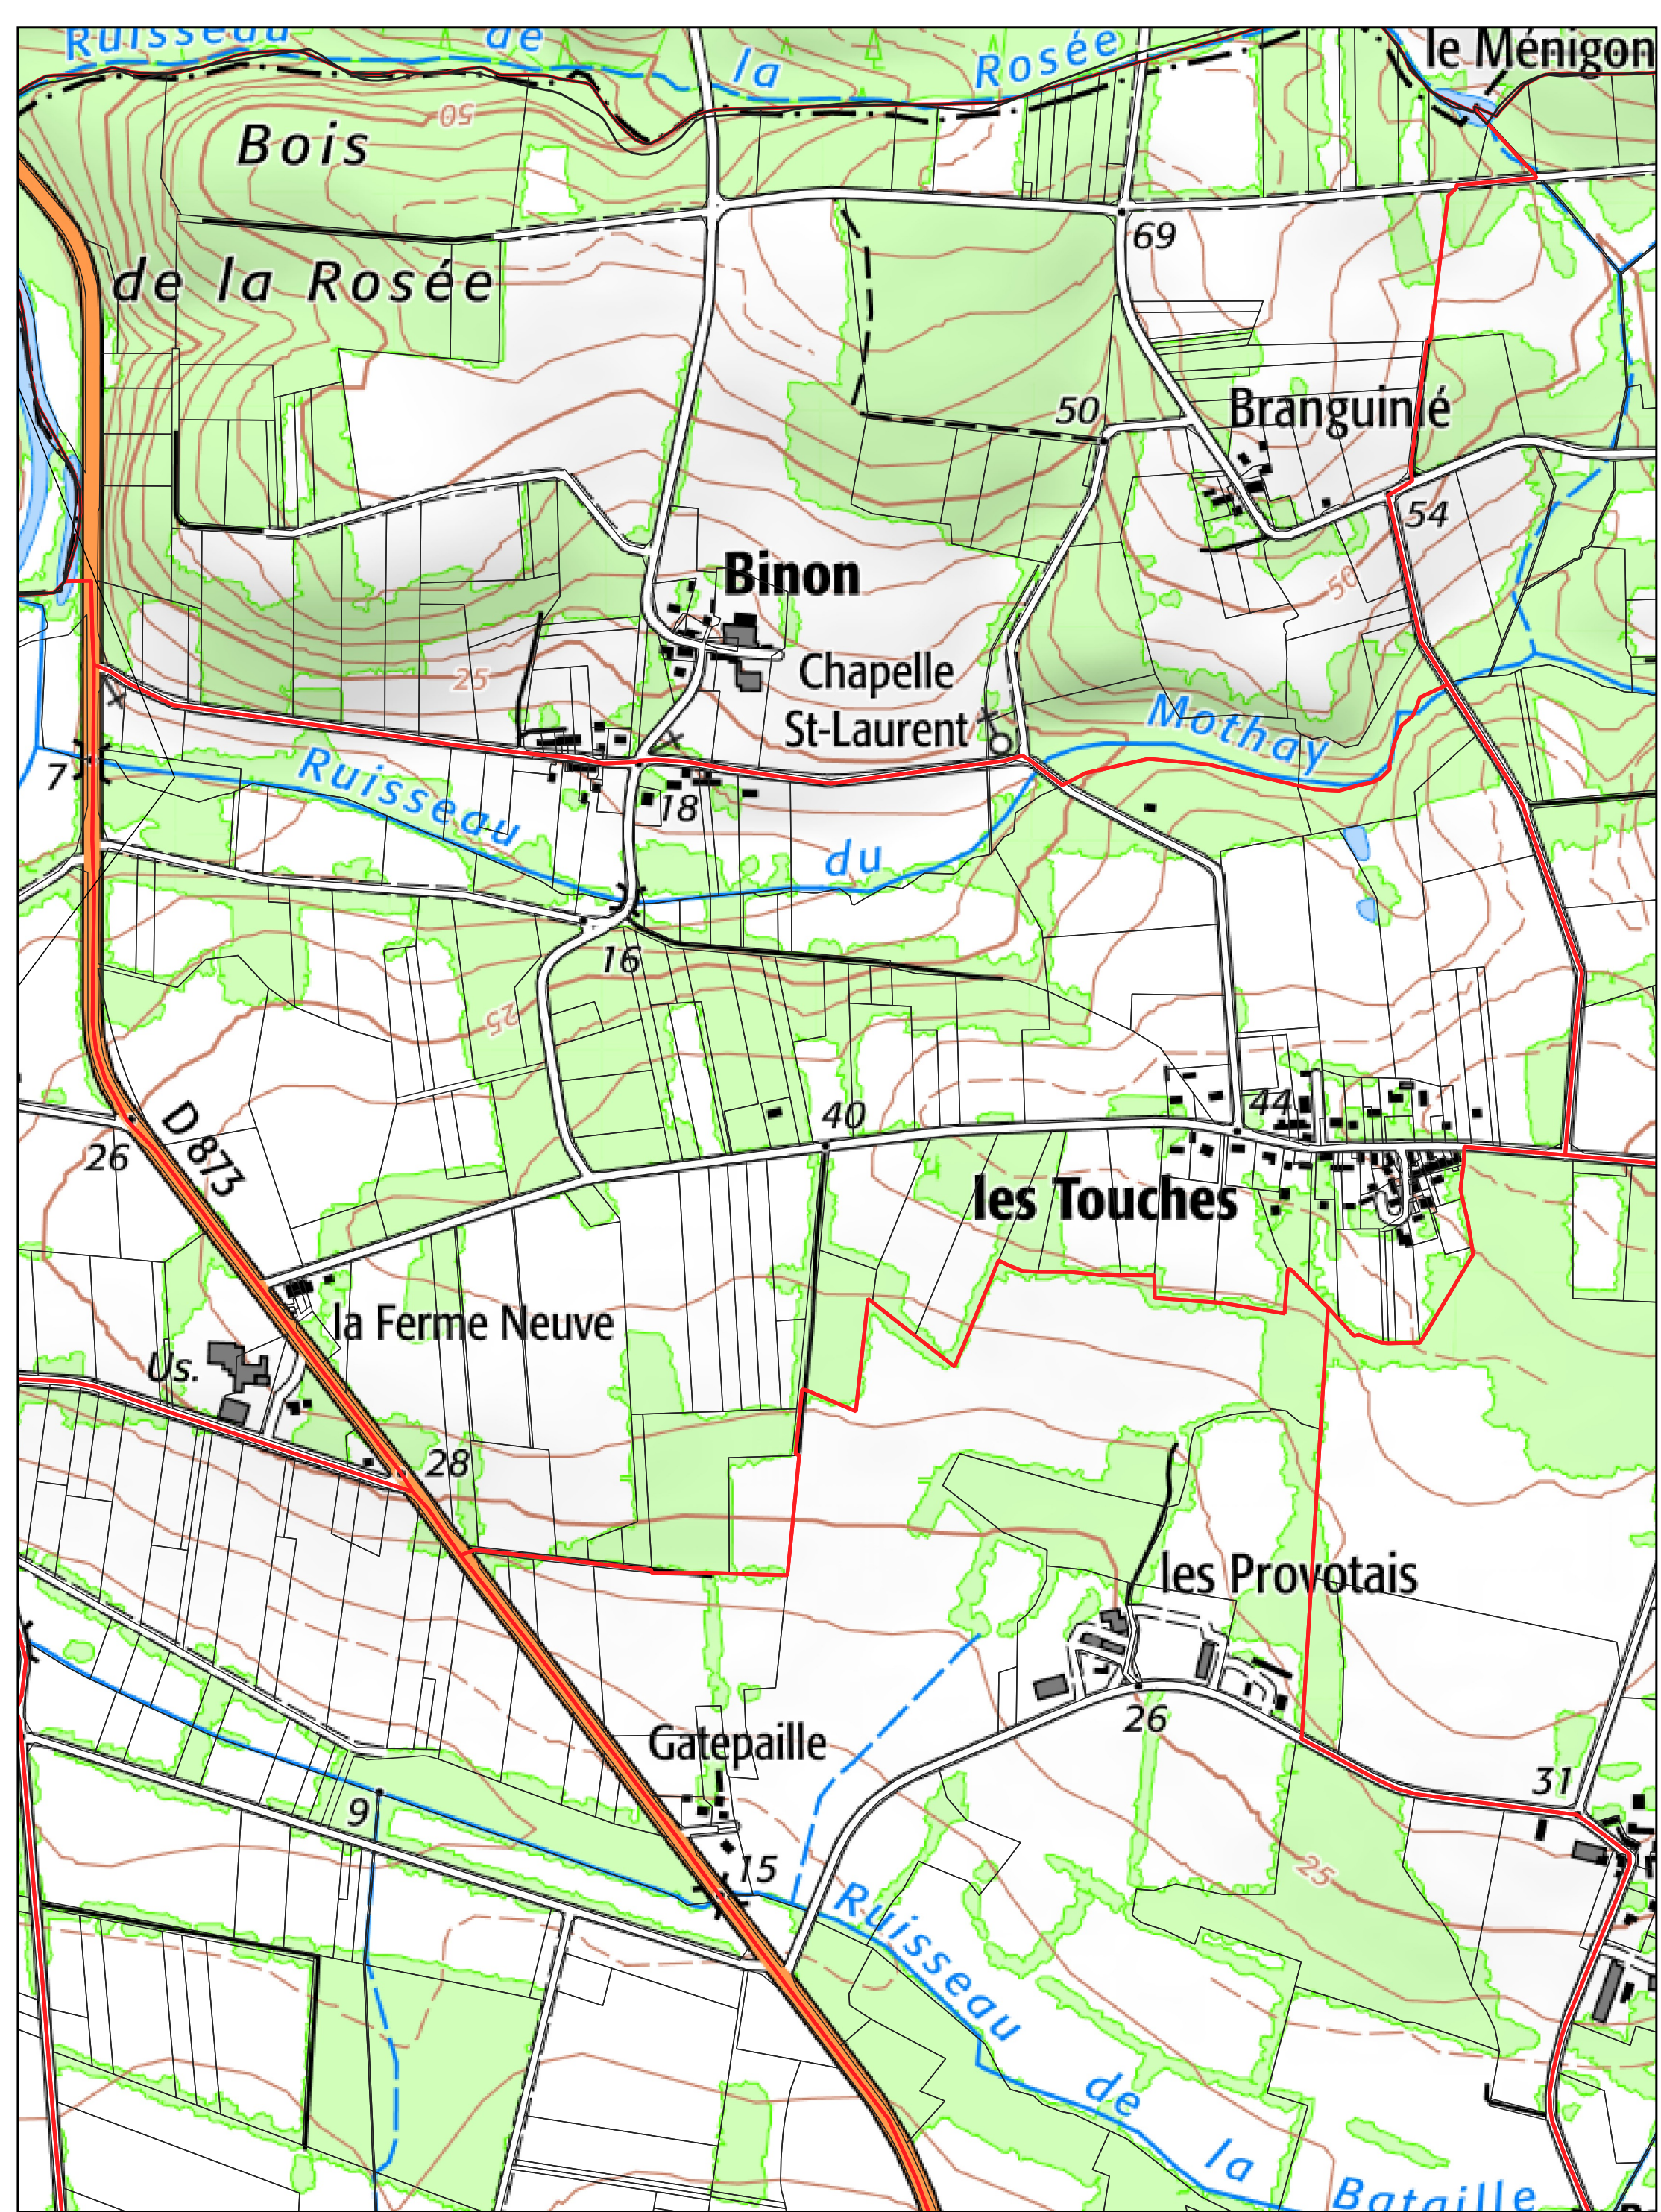

- Limites PERM Taranis
- Limites communales
- ▭ Sections cadastrales
- ▭ Parcelles cadastrales

BAINS SUR OUST section **ZC**