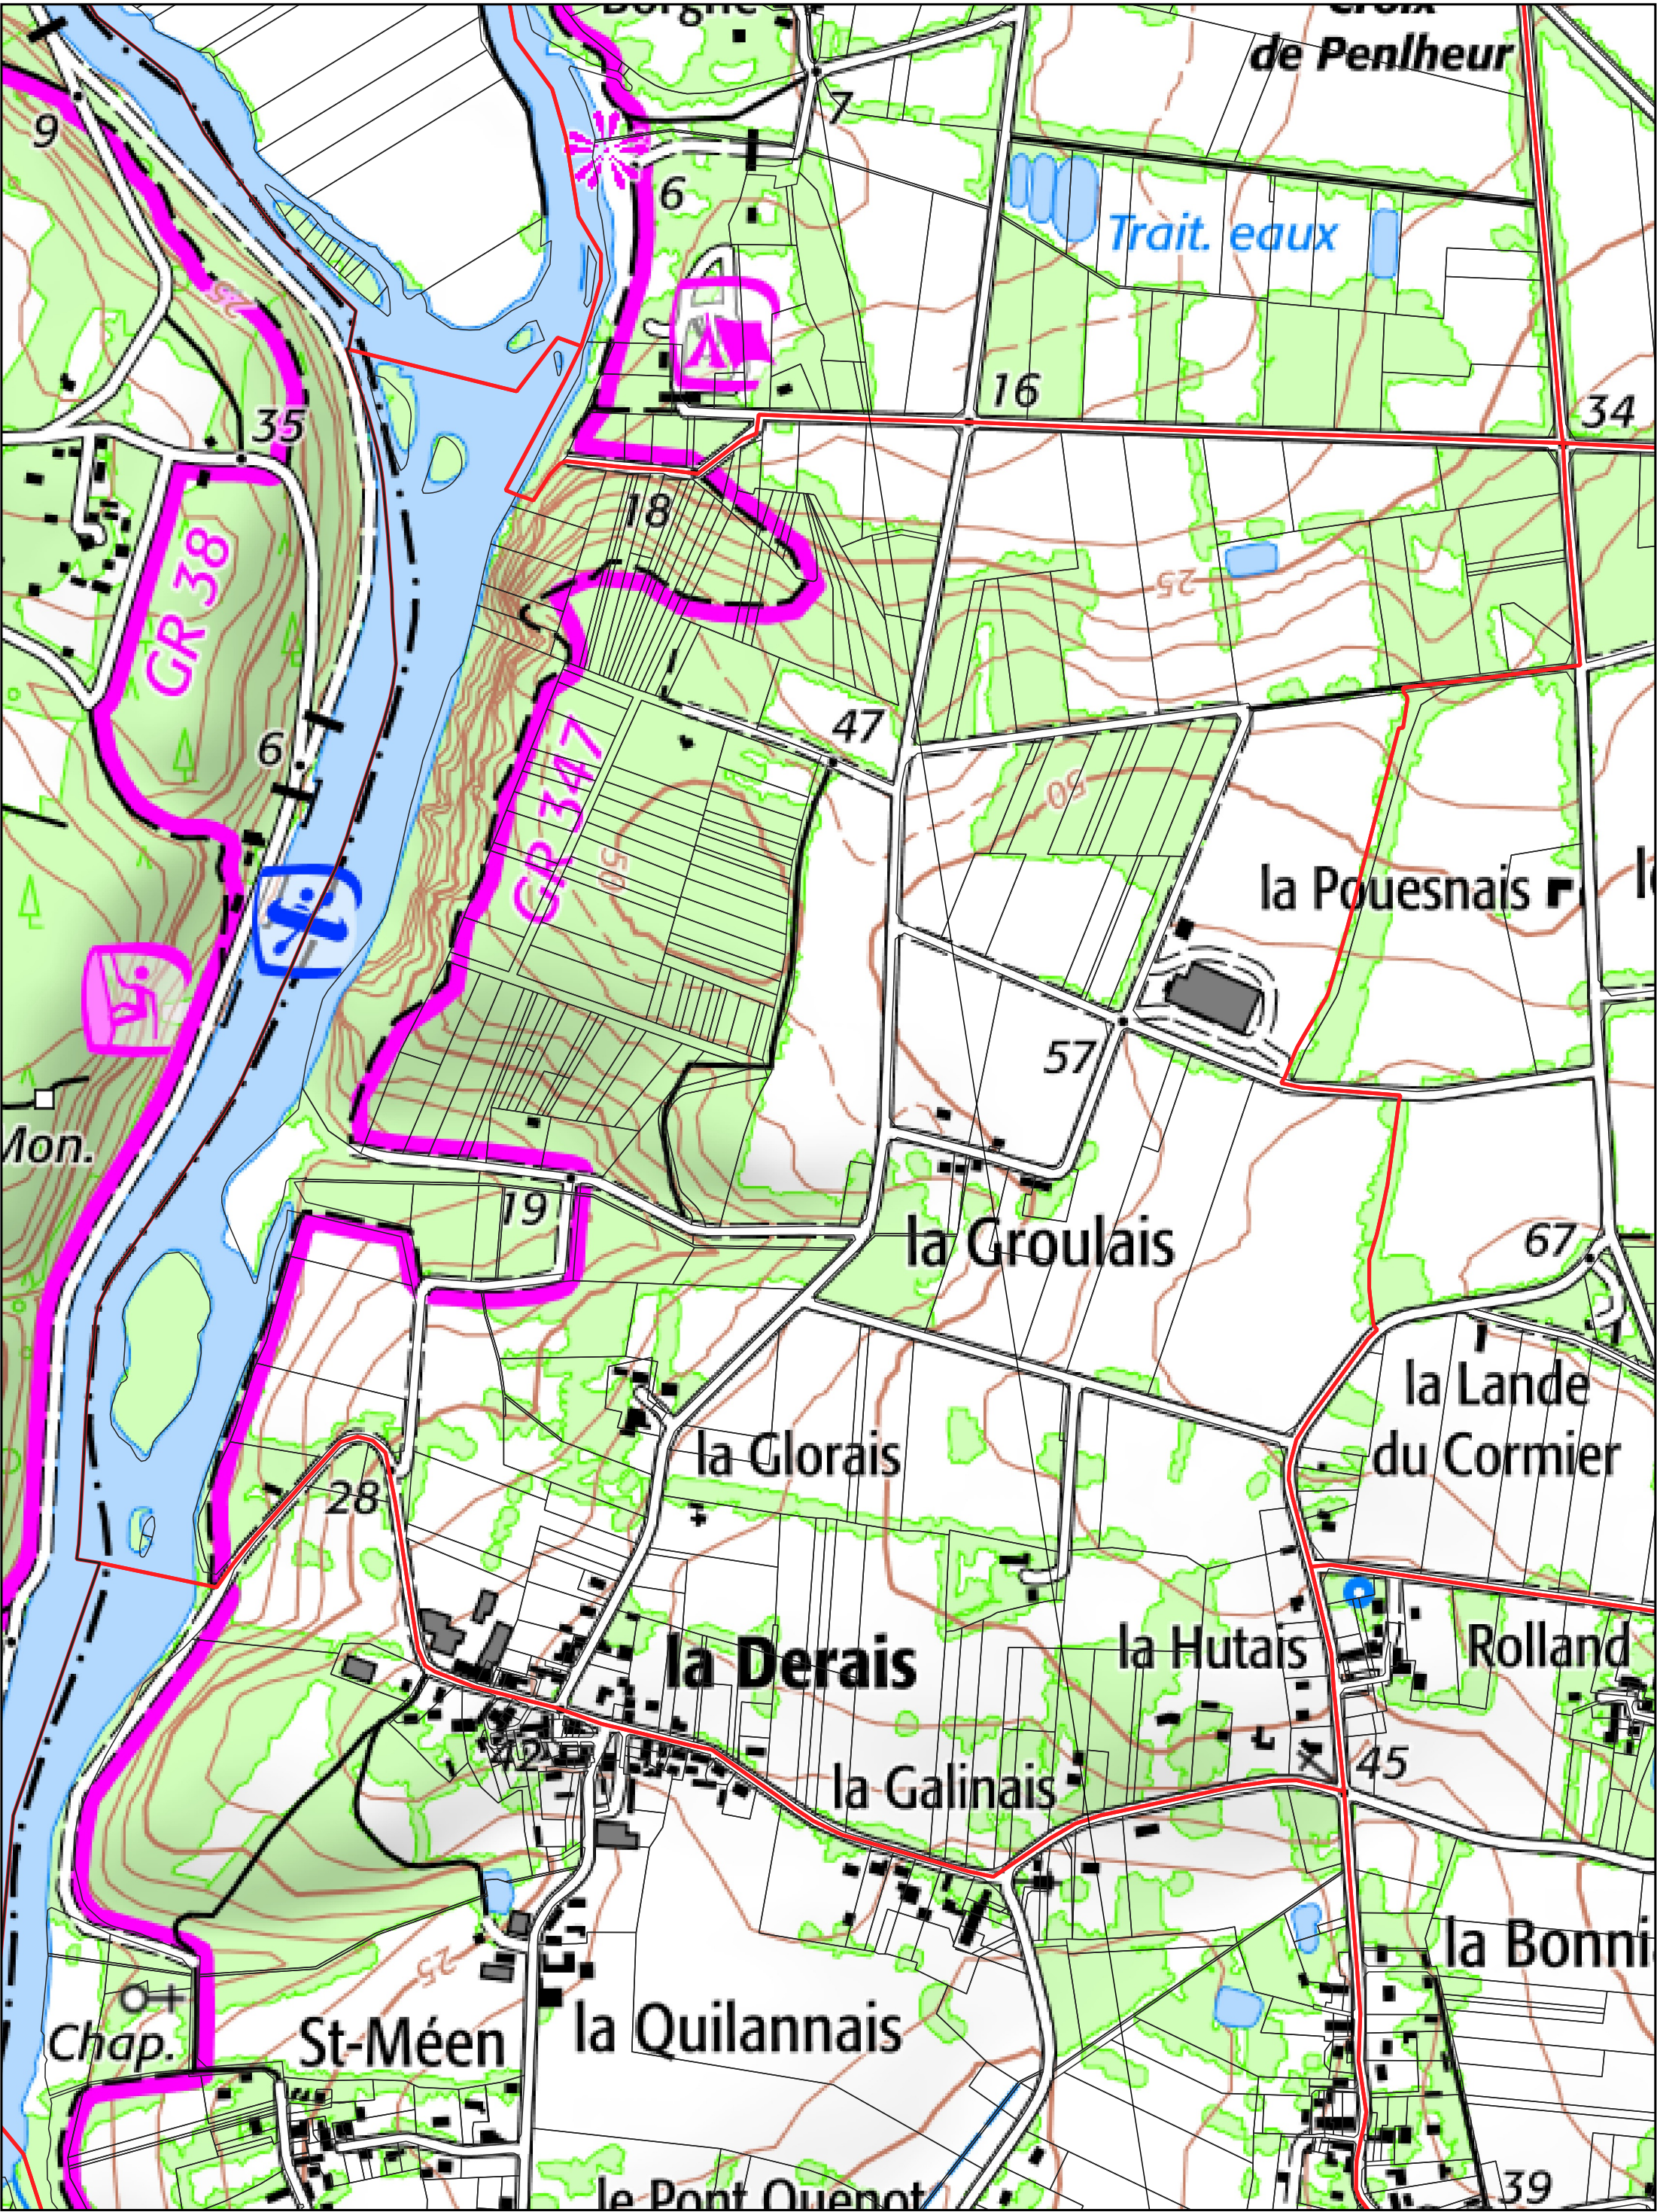

- Limites PERM Taranis
- Limites communales
- ▭ Sections cadastrales
- Parcelles cadastrales

BAINS SUR OUST section **YM**