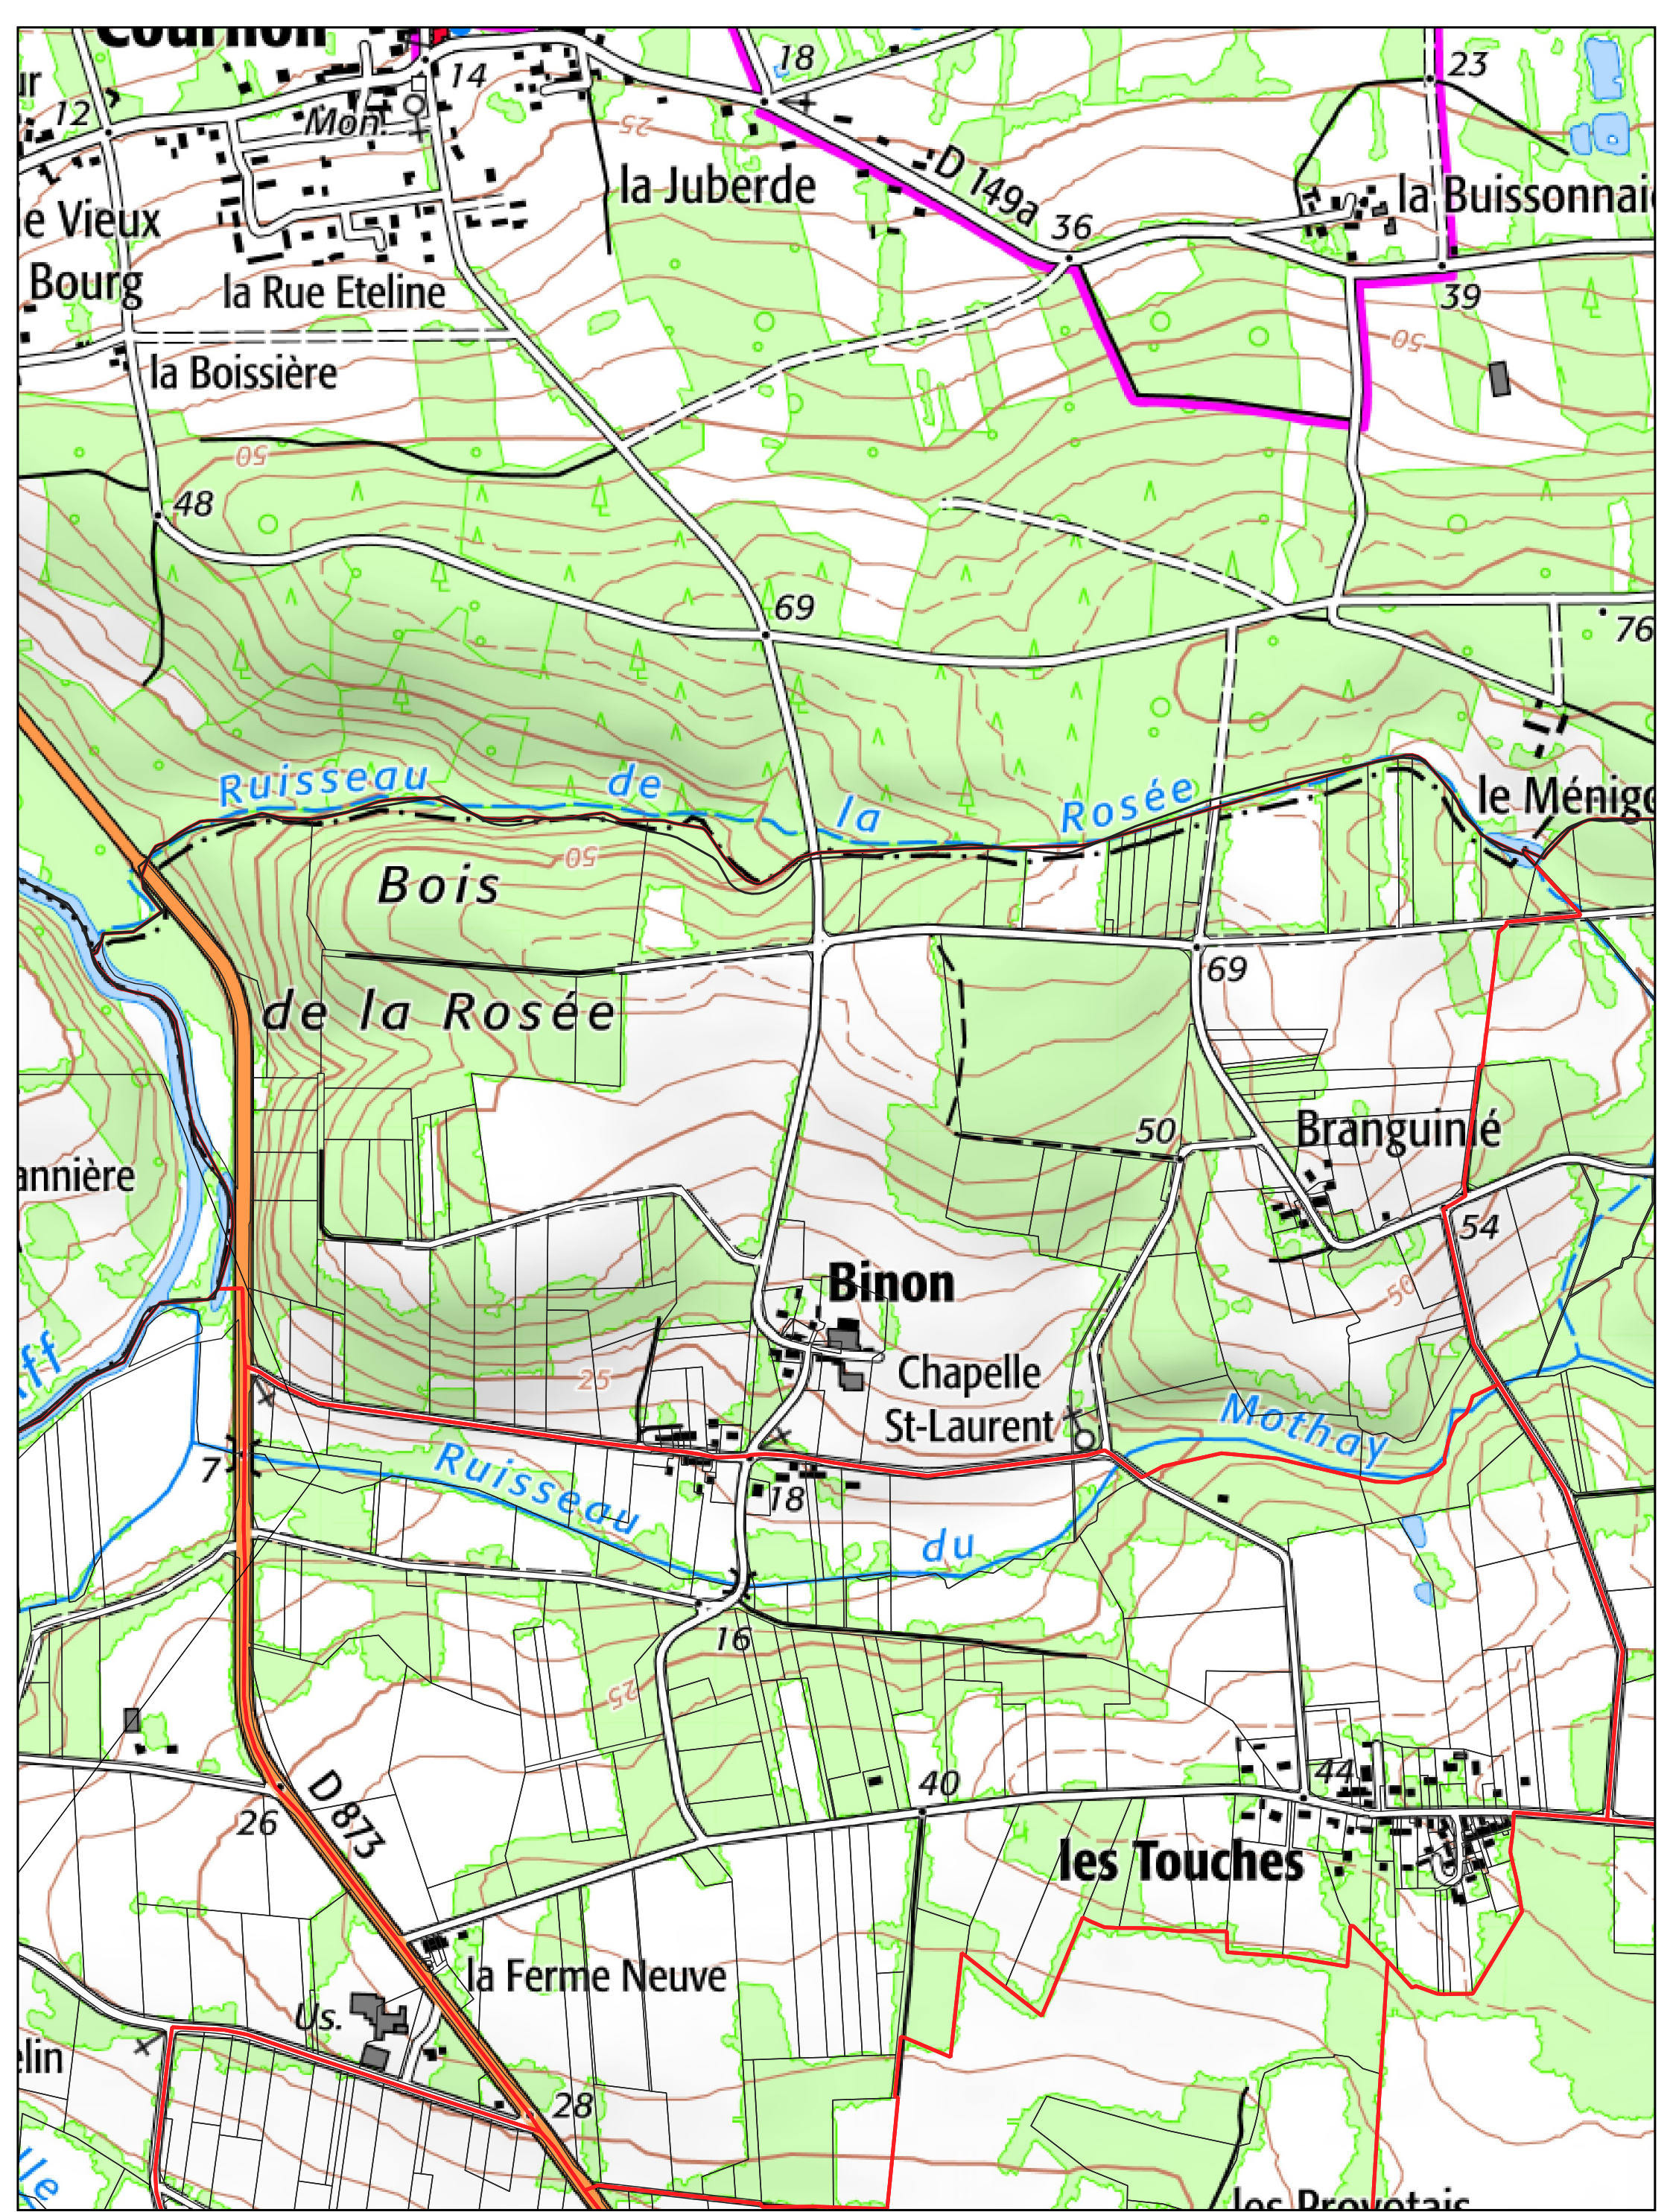

BAINS SUR OUST section **ZA**

- Limites PERM Taranis
- Limites communales
- ▭ Sections cadastrales
- ▭ Parcelles cadastrales

BAINS SUR OUST section **ZC**

- Limites PERM Taranis
- Limites communales
- ▭ Sections cadastrales
- Parcelles cadastrales