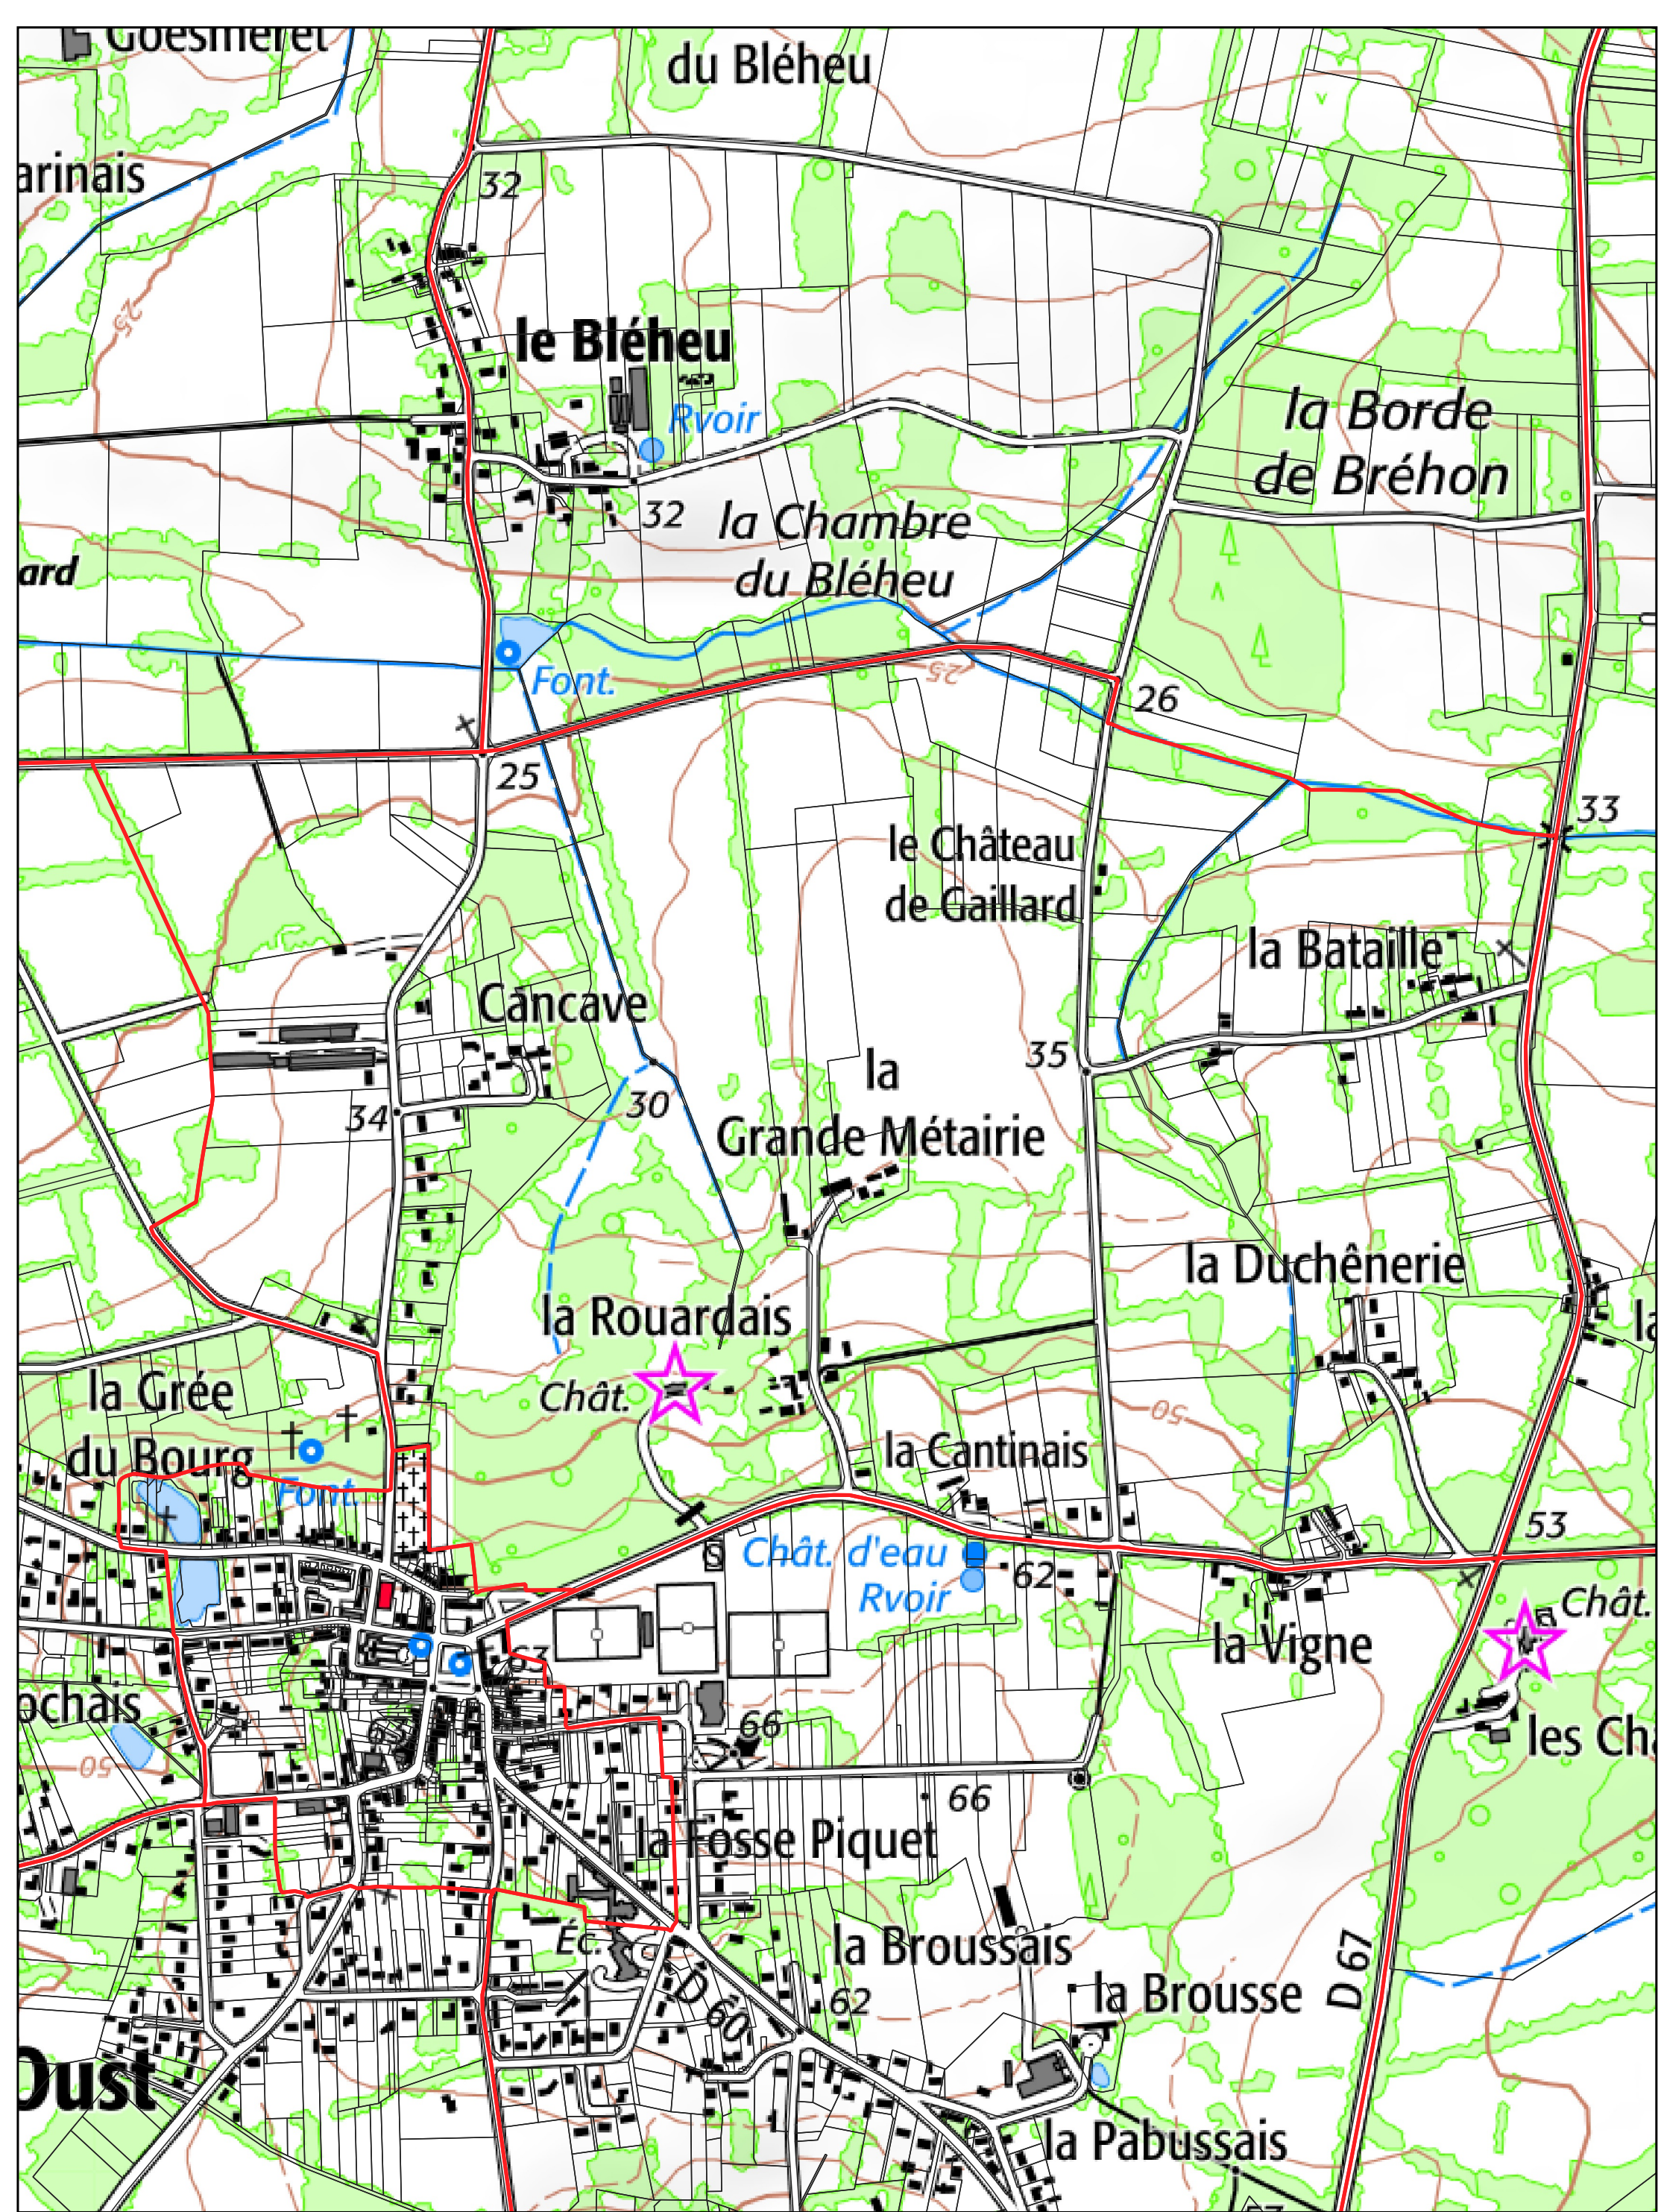

- Limites PERM Taranis
- Limites communales
- Sections cadastrales
- Parcelles cadastrales

BAINS SUR OUST section **0M**

- Limites PERM Taranis
- Limites communales
- ▭ Sections cadastrales
- Parcelles cadastrales

BAINS SUR OUST section **YE**

- Limites PERM Taranis
- Limites communales
- ▭ Sections cadastrales
- Parcelles cadastrales

BAINS SUR OUST section **ZP**

- Limites PERM Taranis
- Limites communales
- ▭ Sections cadastrales
- ▭ Parcelles cadastrales