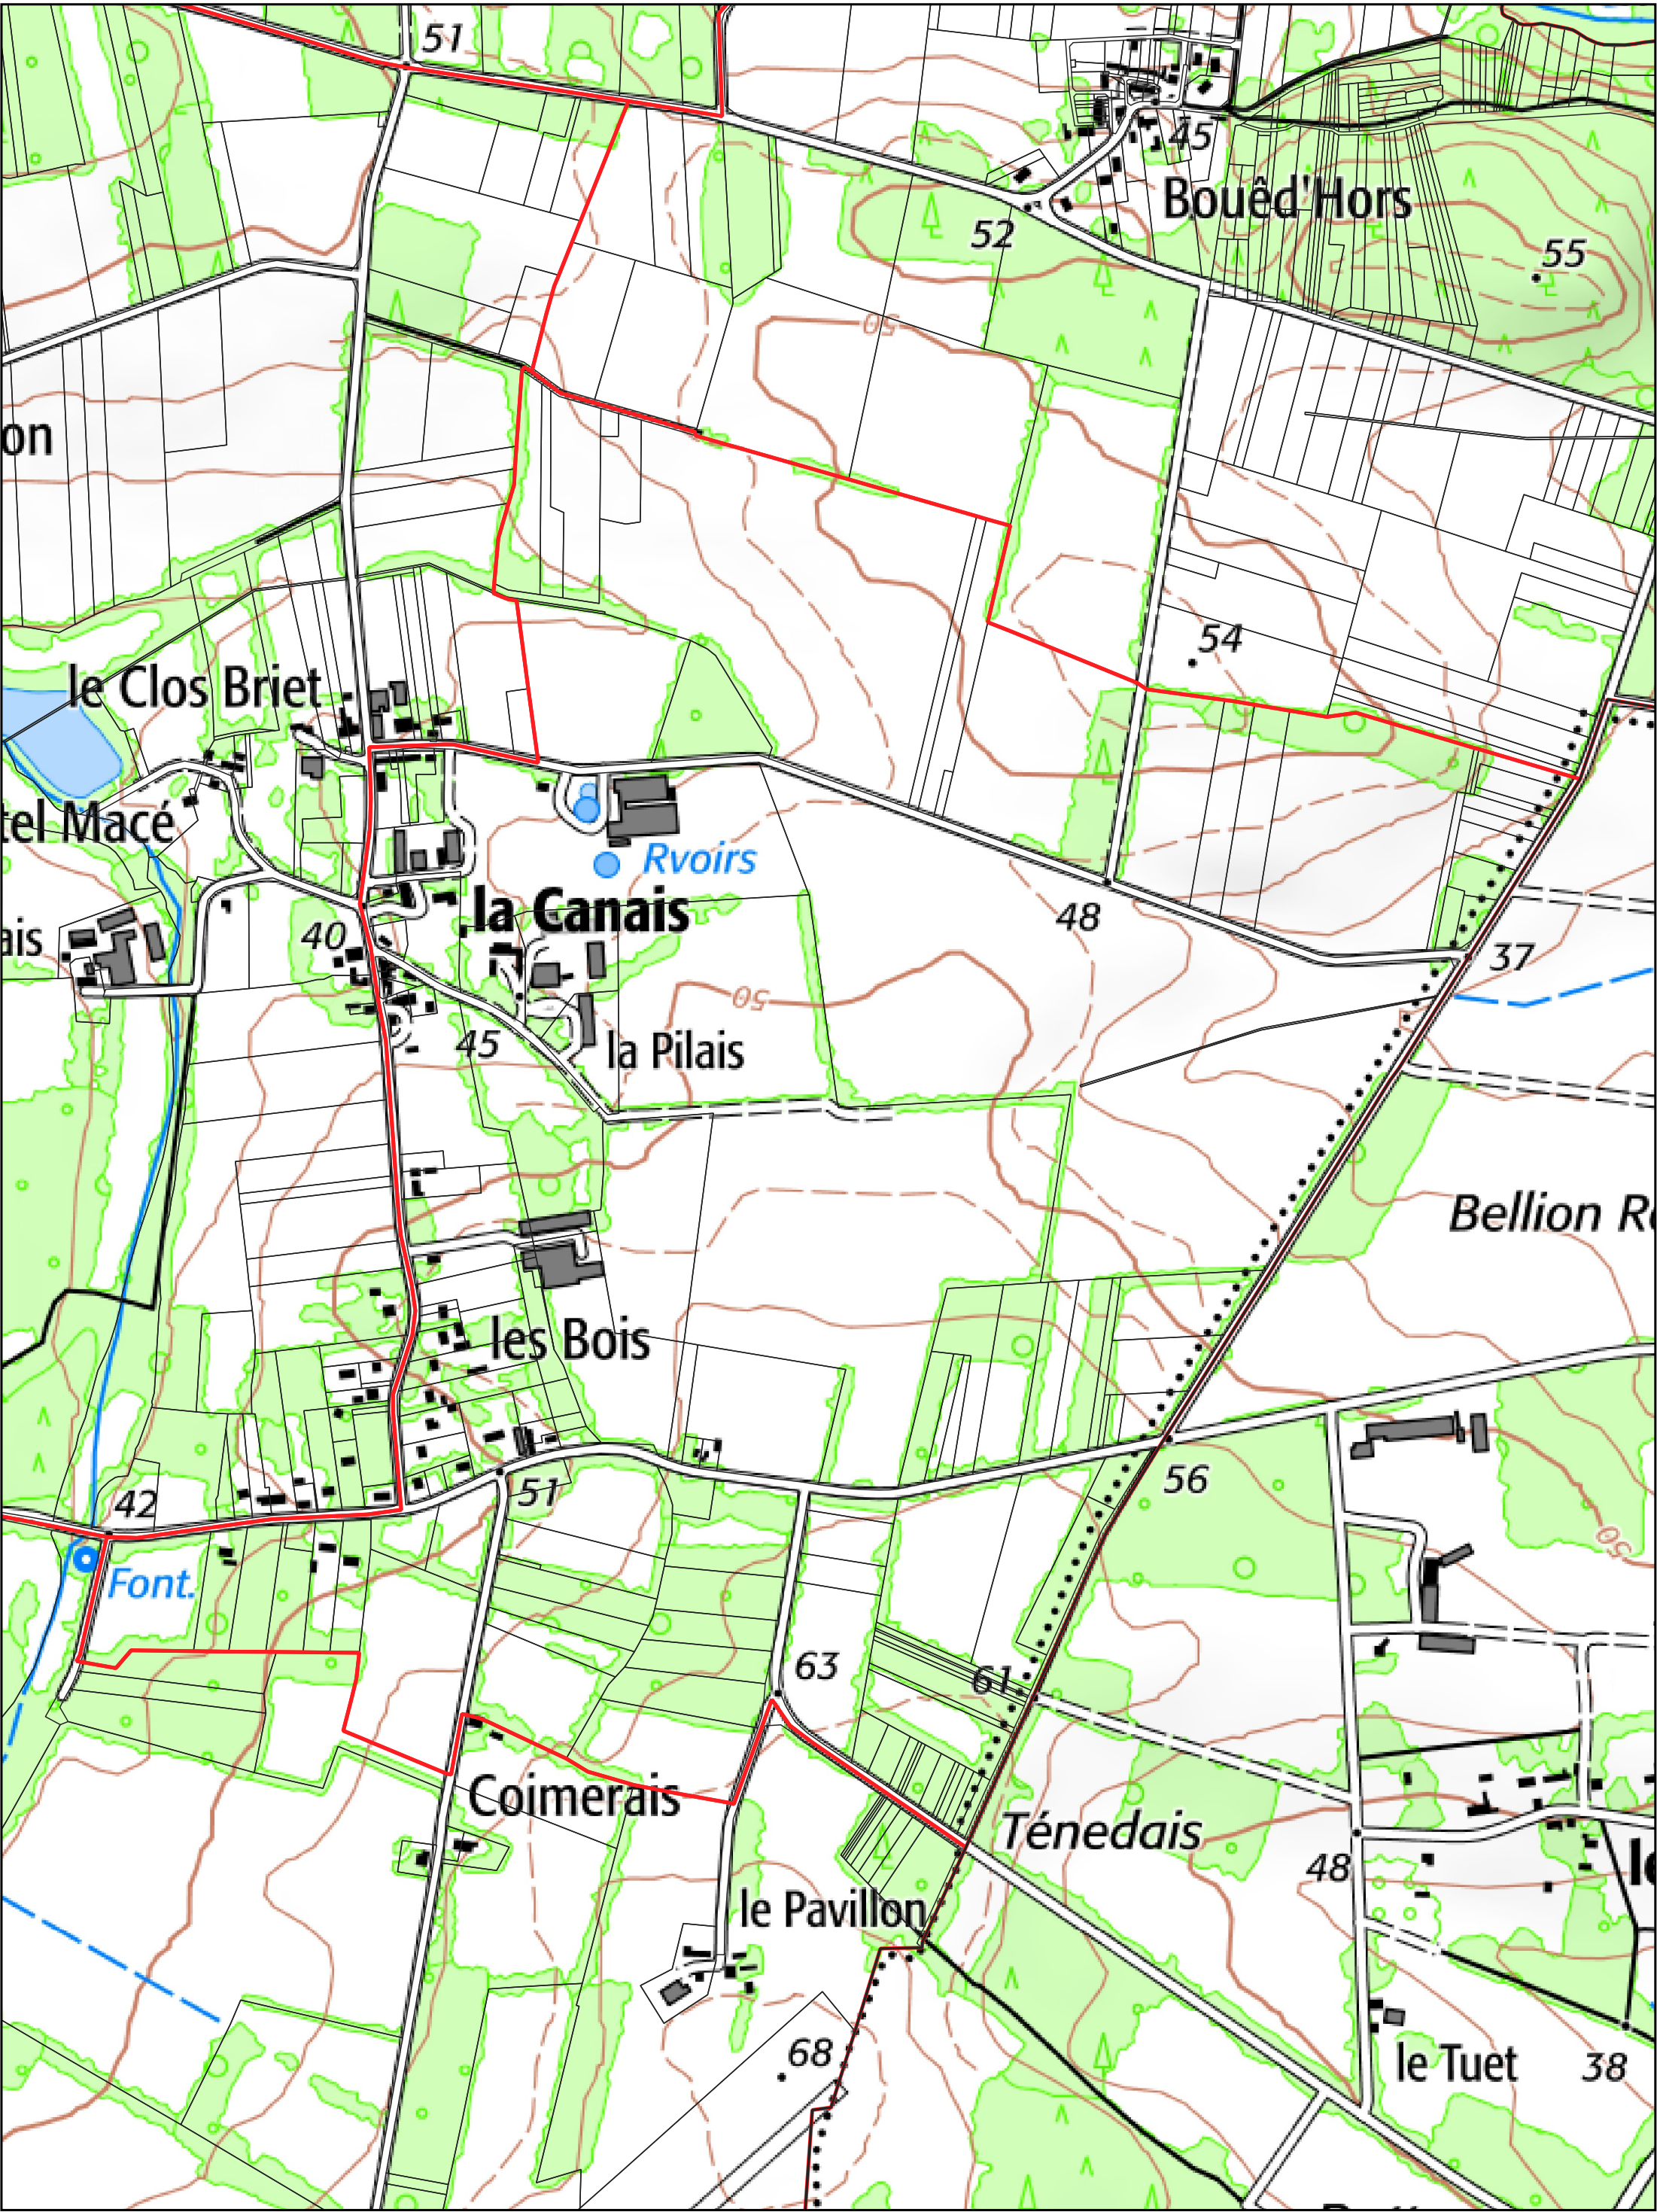

- Limites PERM Taranis
- Limites communales
- ▭ Sections cadastrales
- Parcelles cadastrales

BAINS SUR OUST section **ZP**