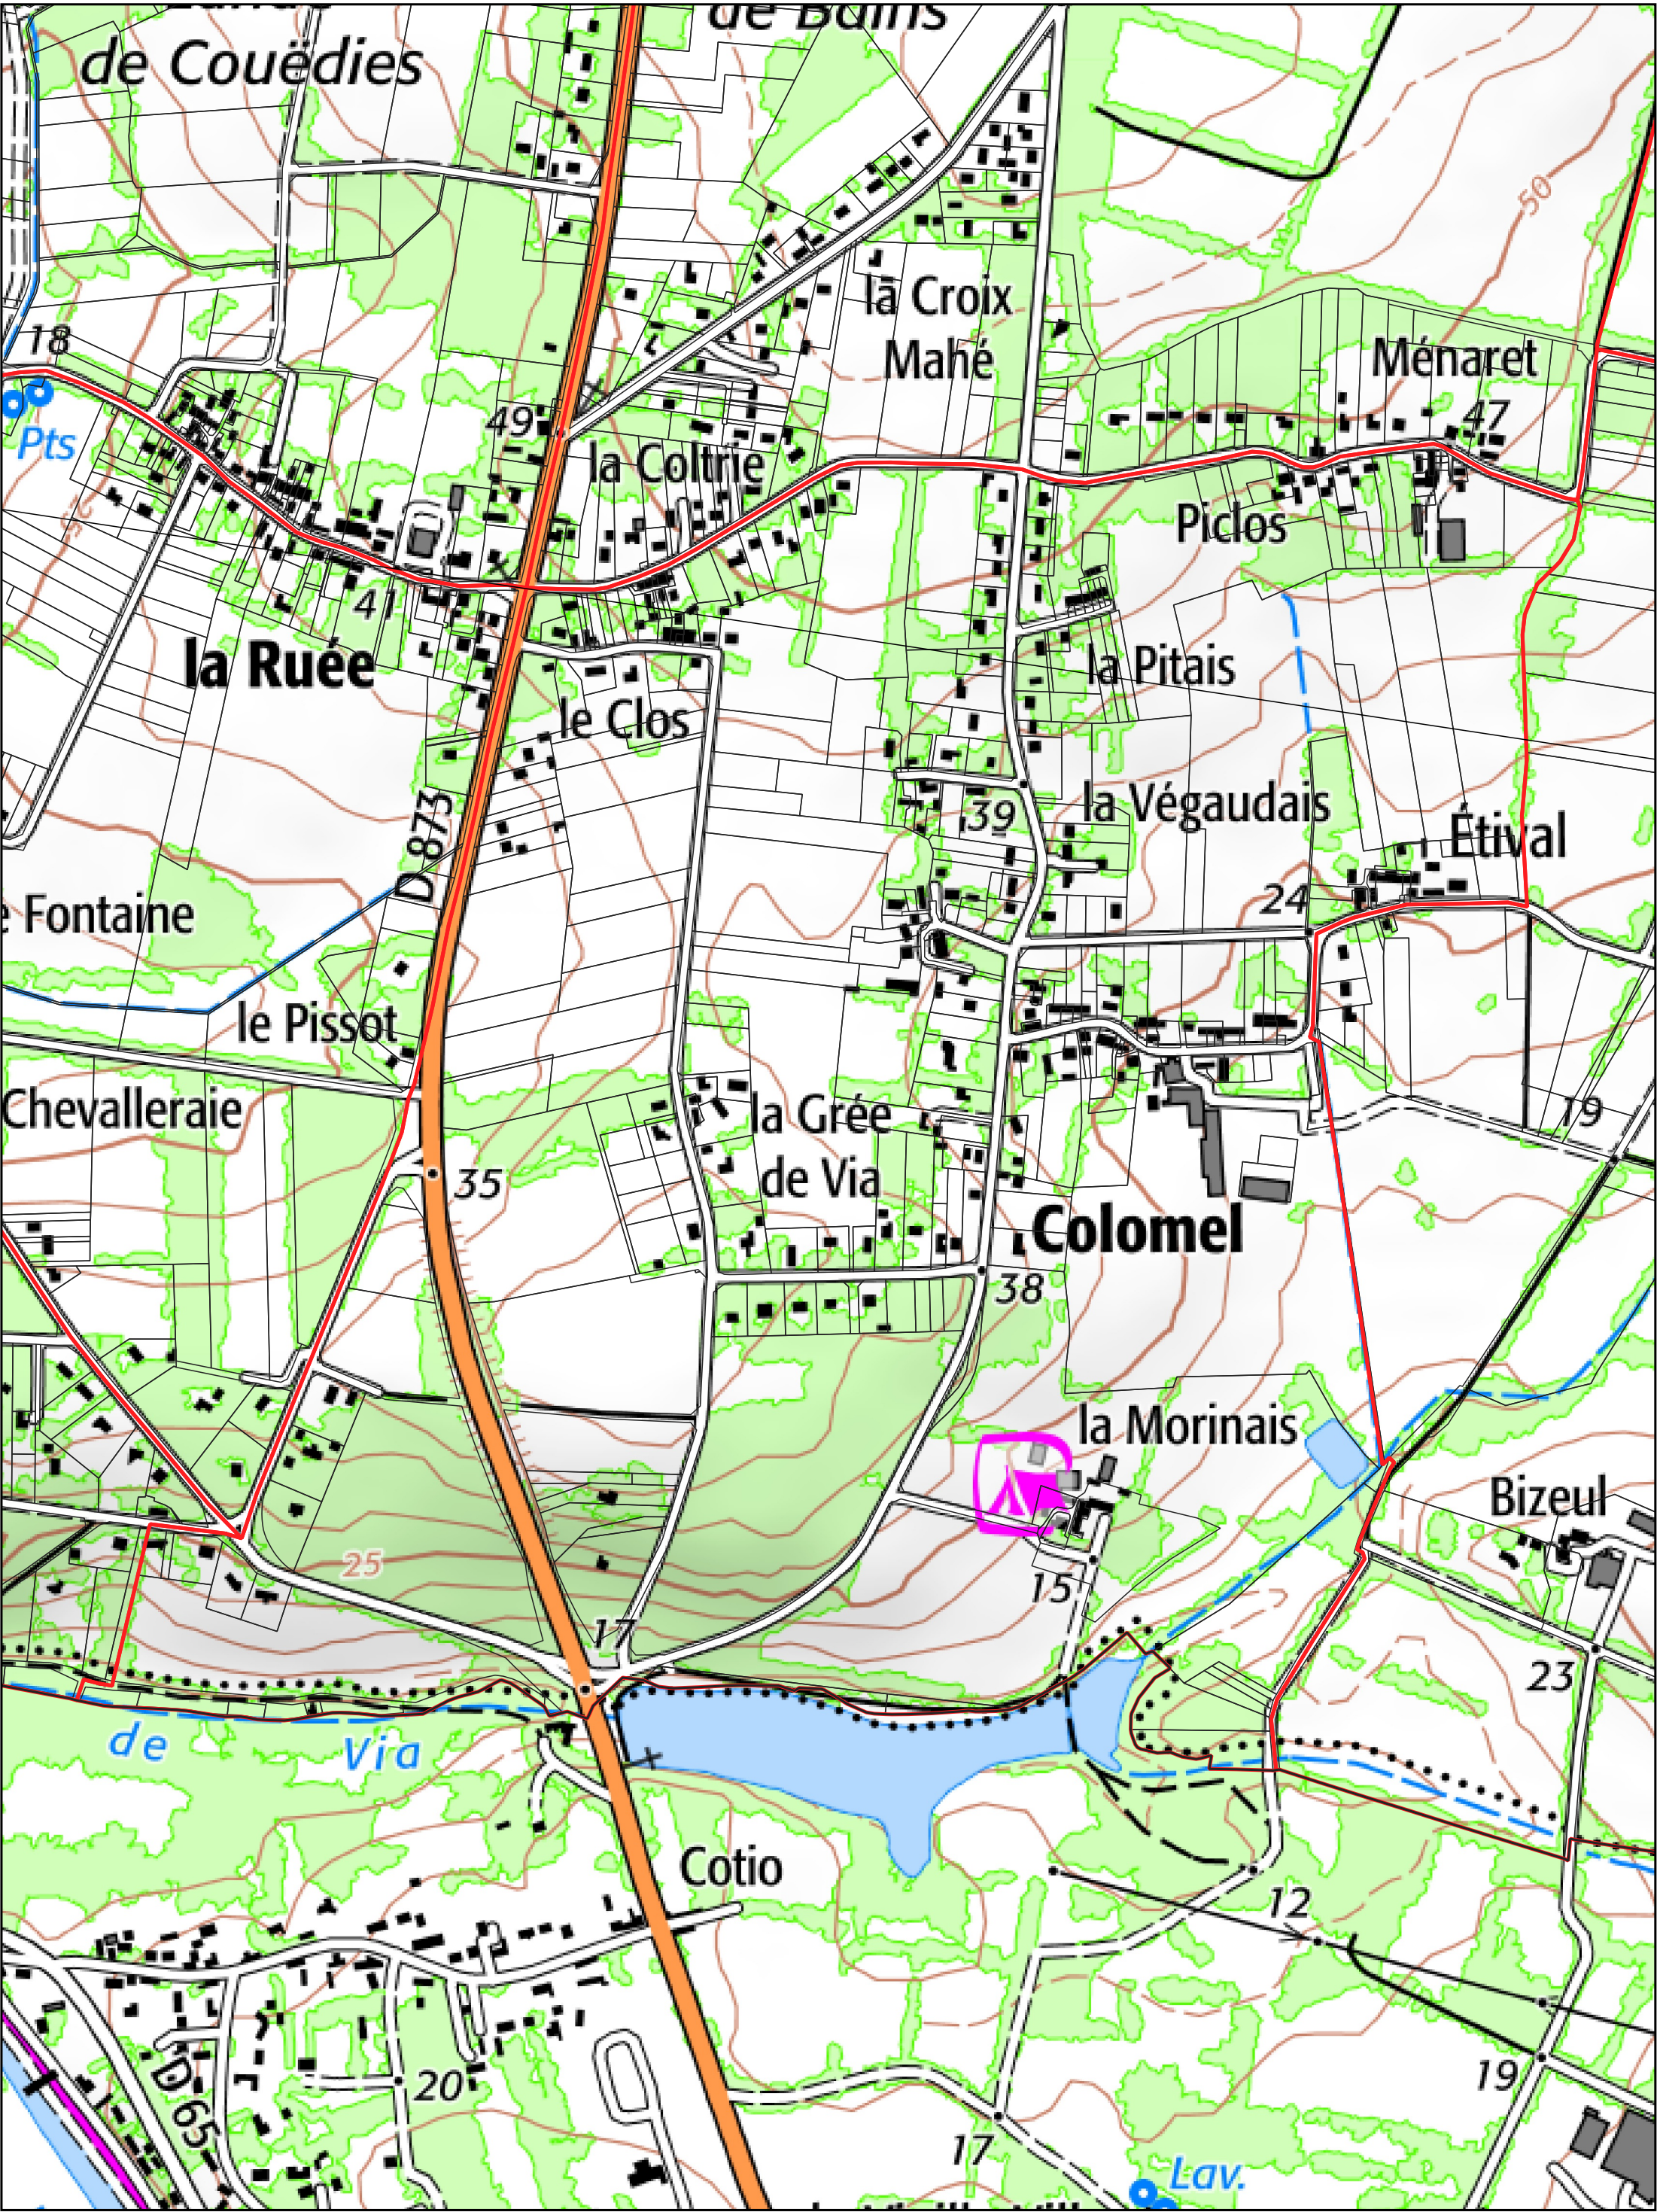

- Limites PERM Taranis
- Limites communales
- Sections cadastrales
- Parcelles cadastrales

BAINS SUR OUST section **0M**

- Limites PERM Taranis
- Limites communales
- ▭ Sections cadastrales
- Parcelles cadastrales

BAINS SUR OUST section **MN**

- Limites PERM Taranis
- Limites communales
- ▭ Sections cadastrales
- ▭ Parcelles cadastrales

BAINS SUR OUST section **YA**

- Limites PERM Taranis
- Limites communales
- ▭ Sections cadastrales
- ▭ Parcelles cadastrales