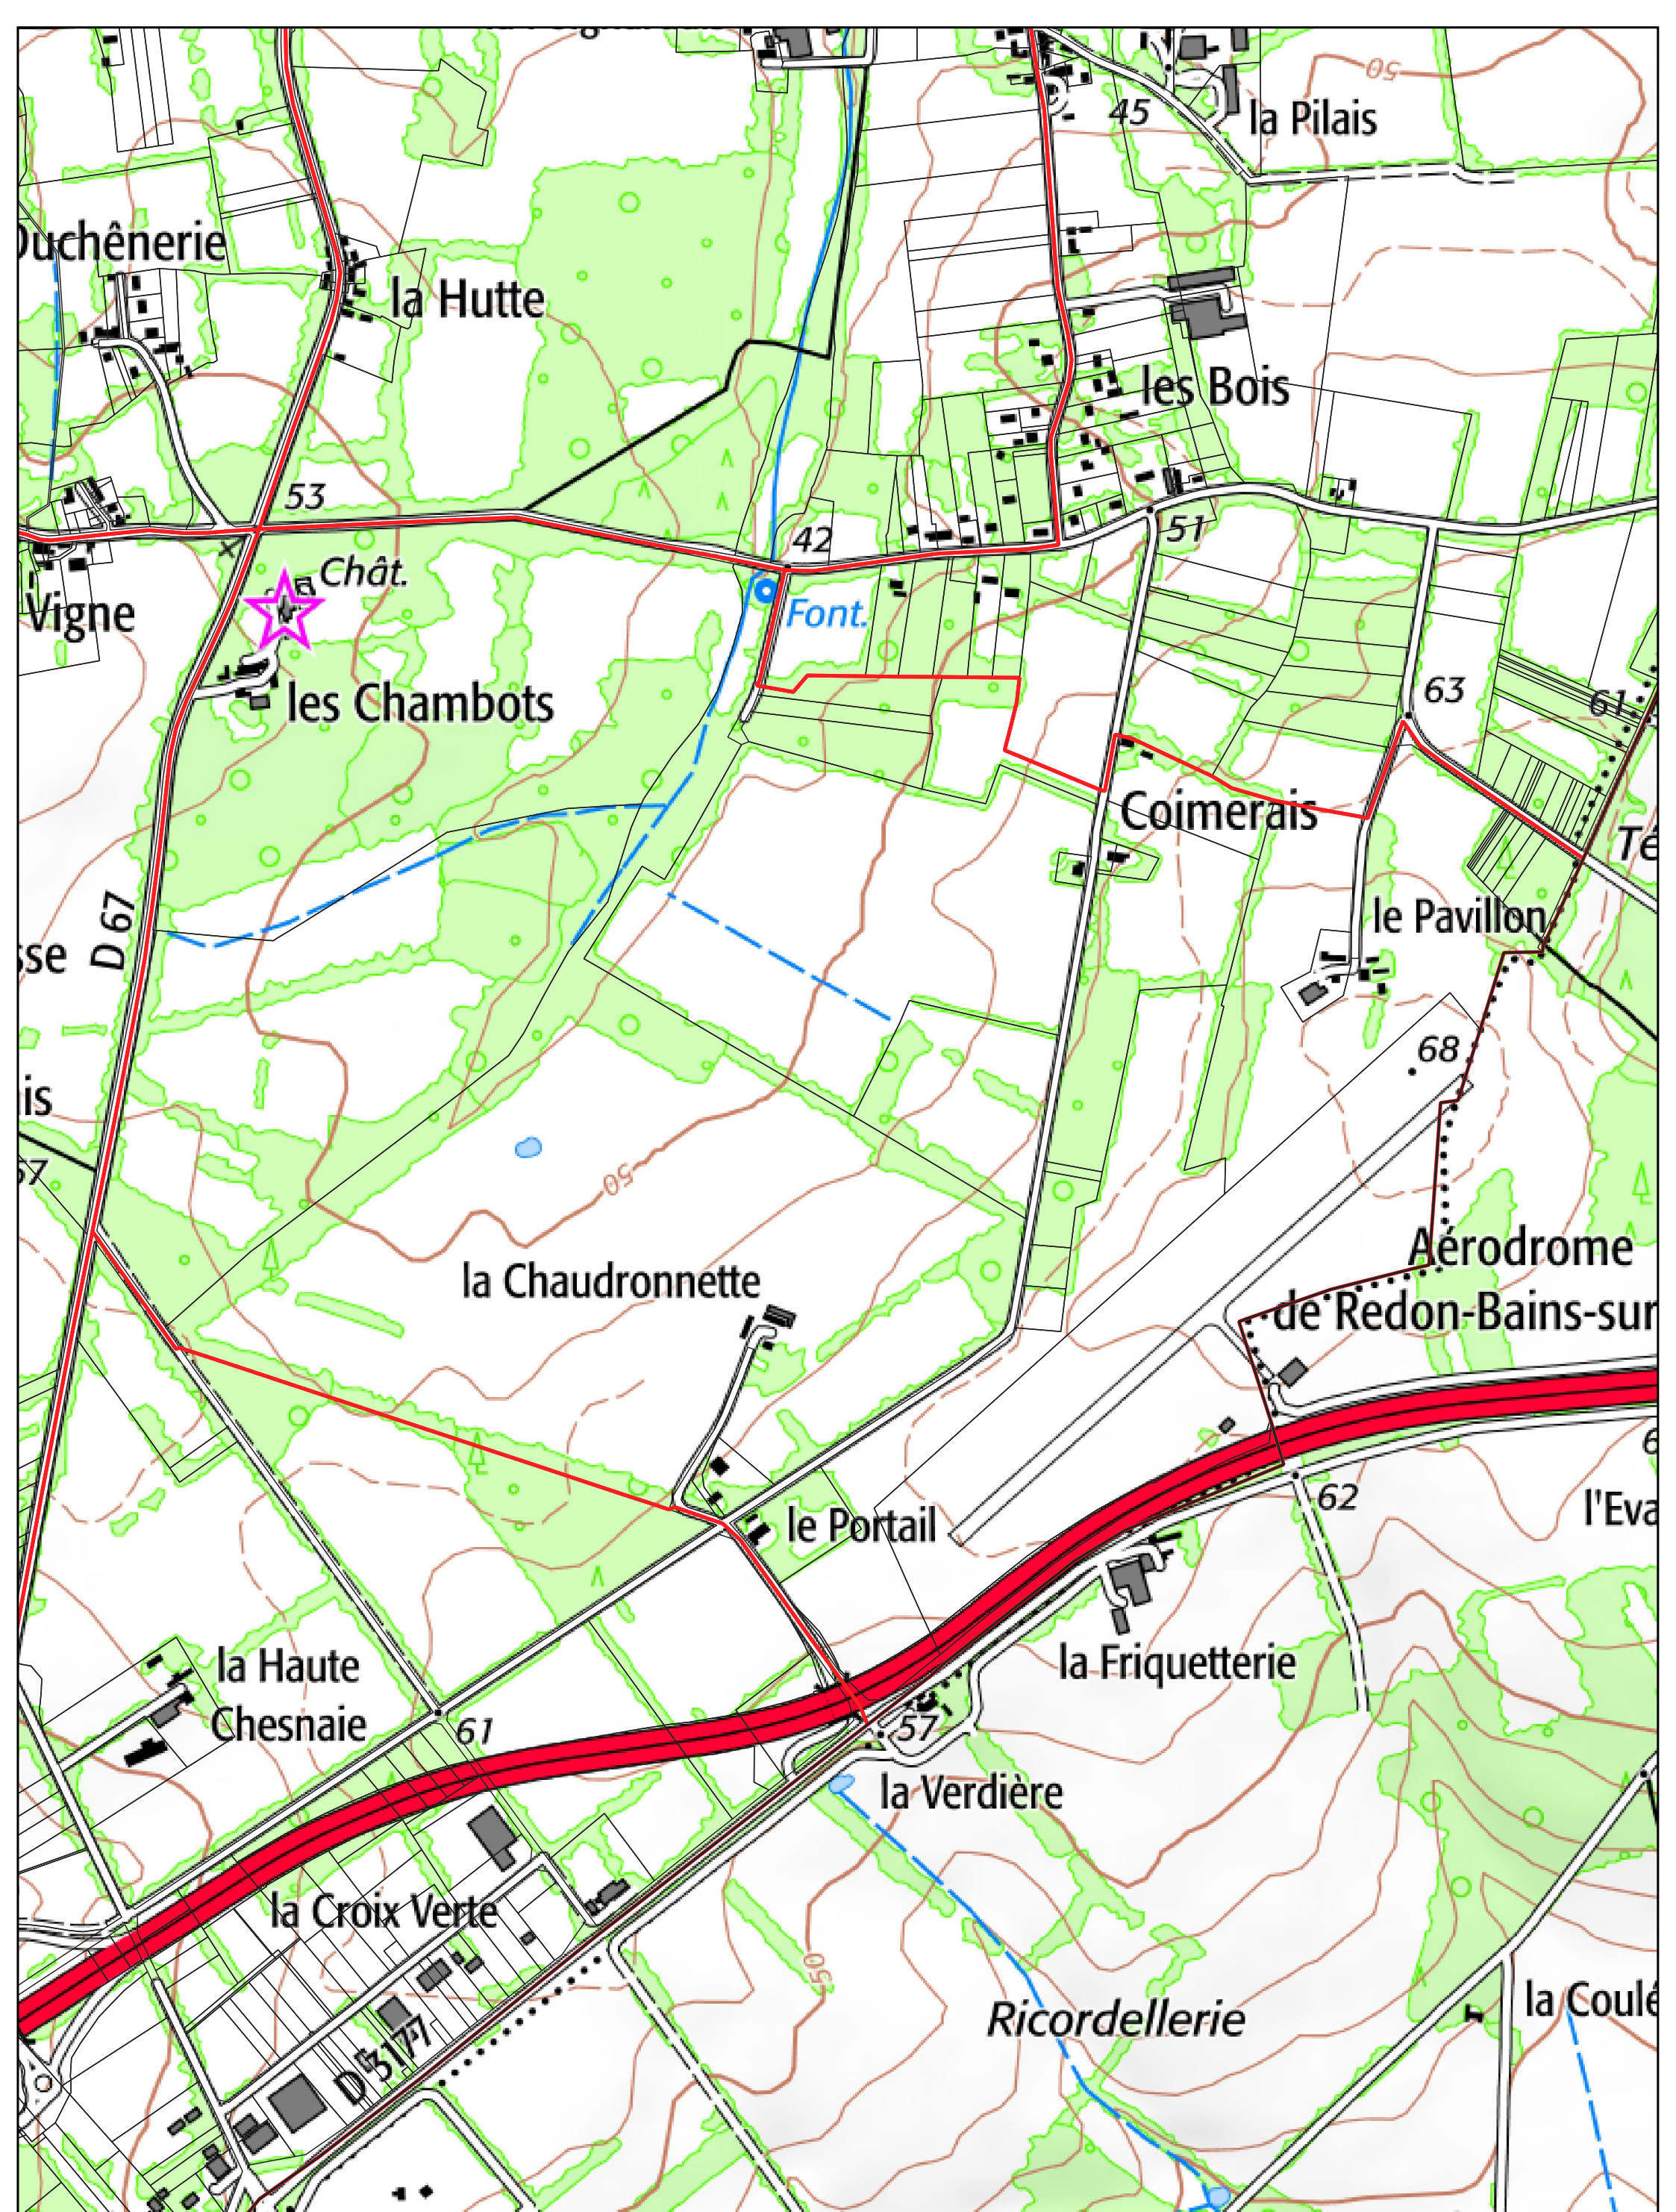

- Limites PERM Taranis
- Limites communales
- ▭ Sections cadastrales
- Parcelles cadastrales

BAINS SUR OUST section **YB**