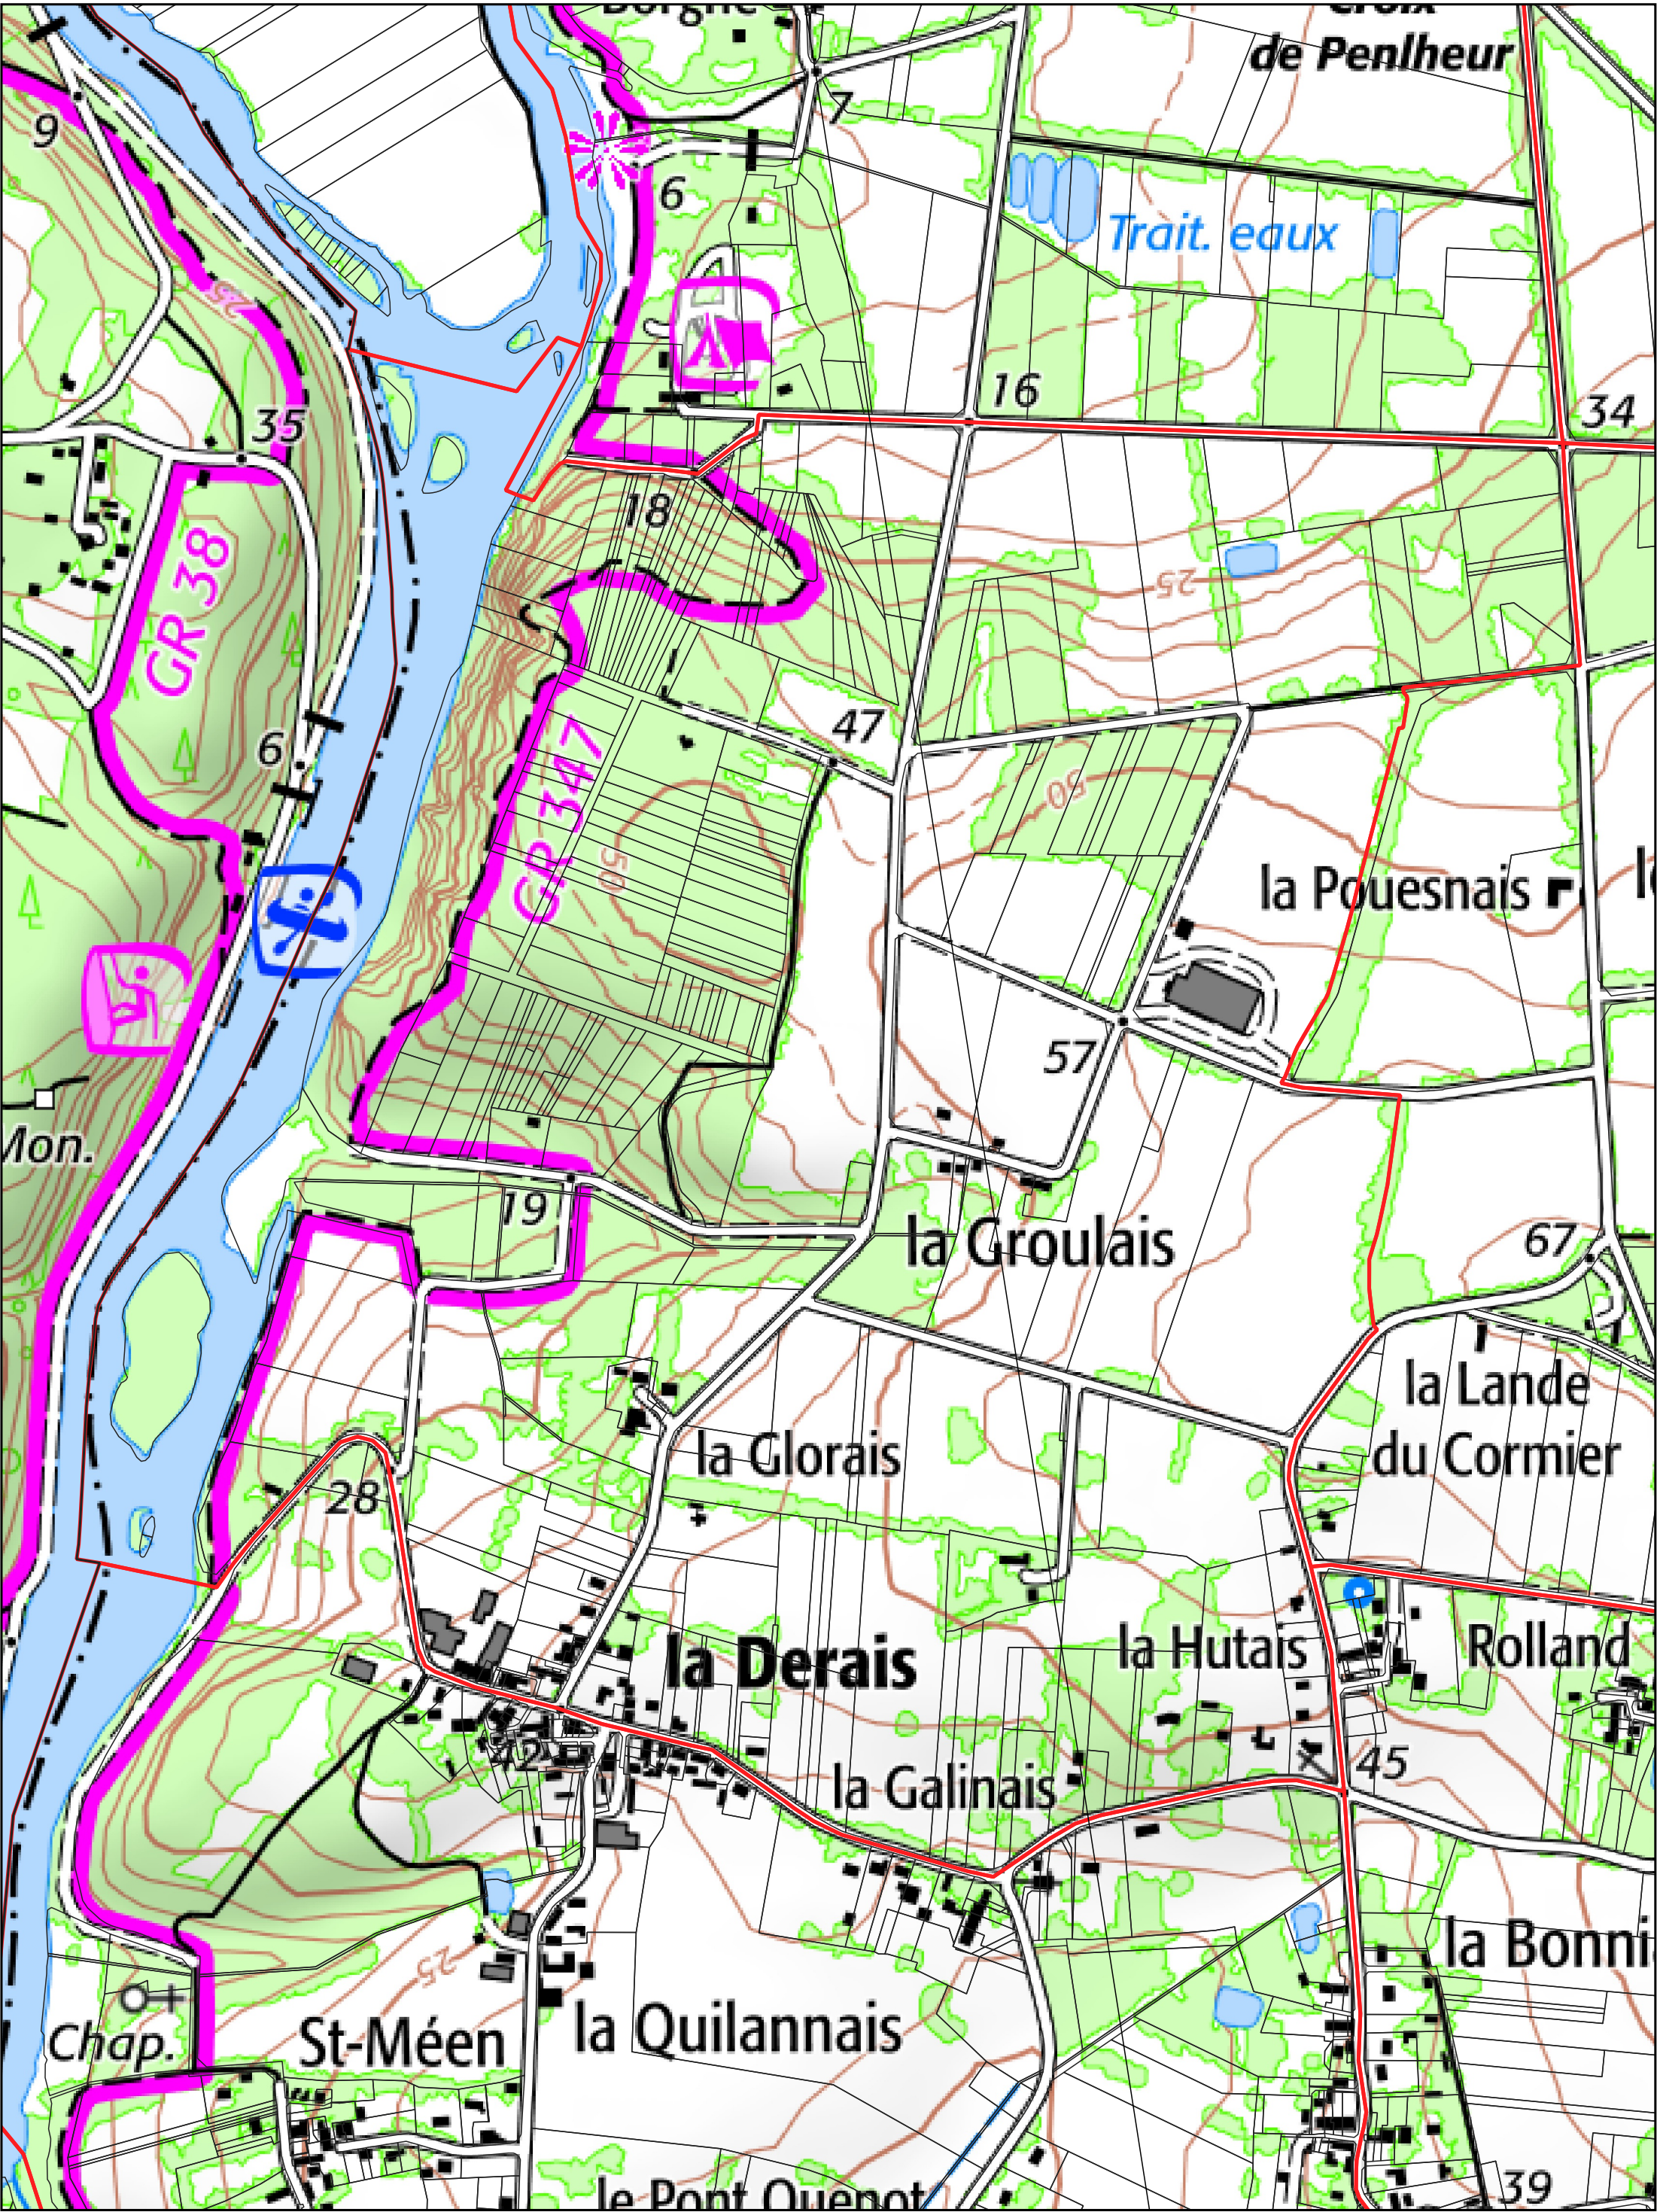

- Limites PERM Taranis
- Limites communales
- ▭ Sections cadastrales
- ▭ Parcelles cadastrales

BAINS SUR OUST section **YL**

- Limites PERM Taranis
- Limites communales
- ▭ Sections cadastrales
- ▭ Parcelles cadastrales

BAINS SUR OUST section **01**

- Limites PERM Taranis
- Limites communales
- ▭ Sections cadastrales
- ▭ Parcelles cadastrales

BAINS SUR OUST section **YI**

- Limites PERM Taranis
- Limites communales
- ▭ Sections cadastrales
- ▭ Parcelles cadastrales

BAINS SUR OUST section **YK**

- Limites PERM Taranis
- Limites communales
- ▭ Sections cadastrales
- Parcelles cadastrales

BAINS SUR OUST section **YM**

- Limites PERM Taranis
- Limites communales
- ▭ Sections cadastrales
- ▭ Parcelles cadastrales