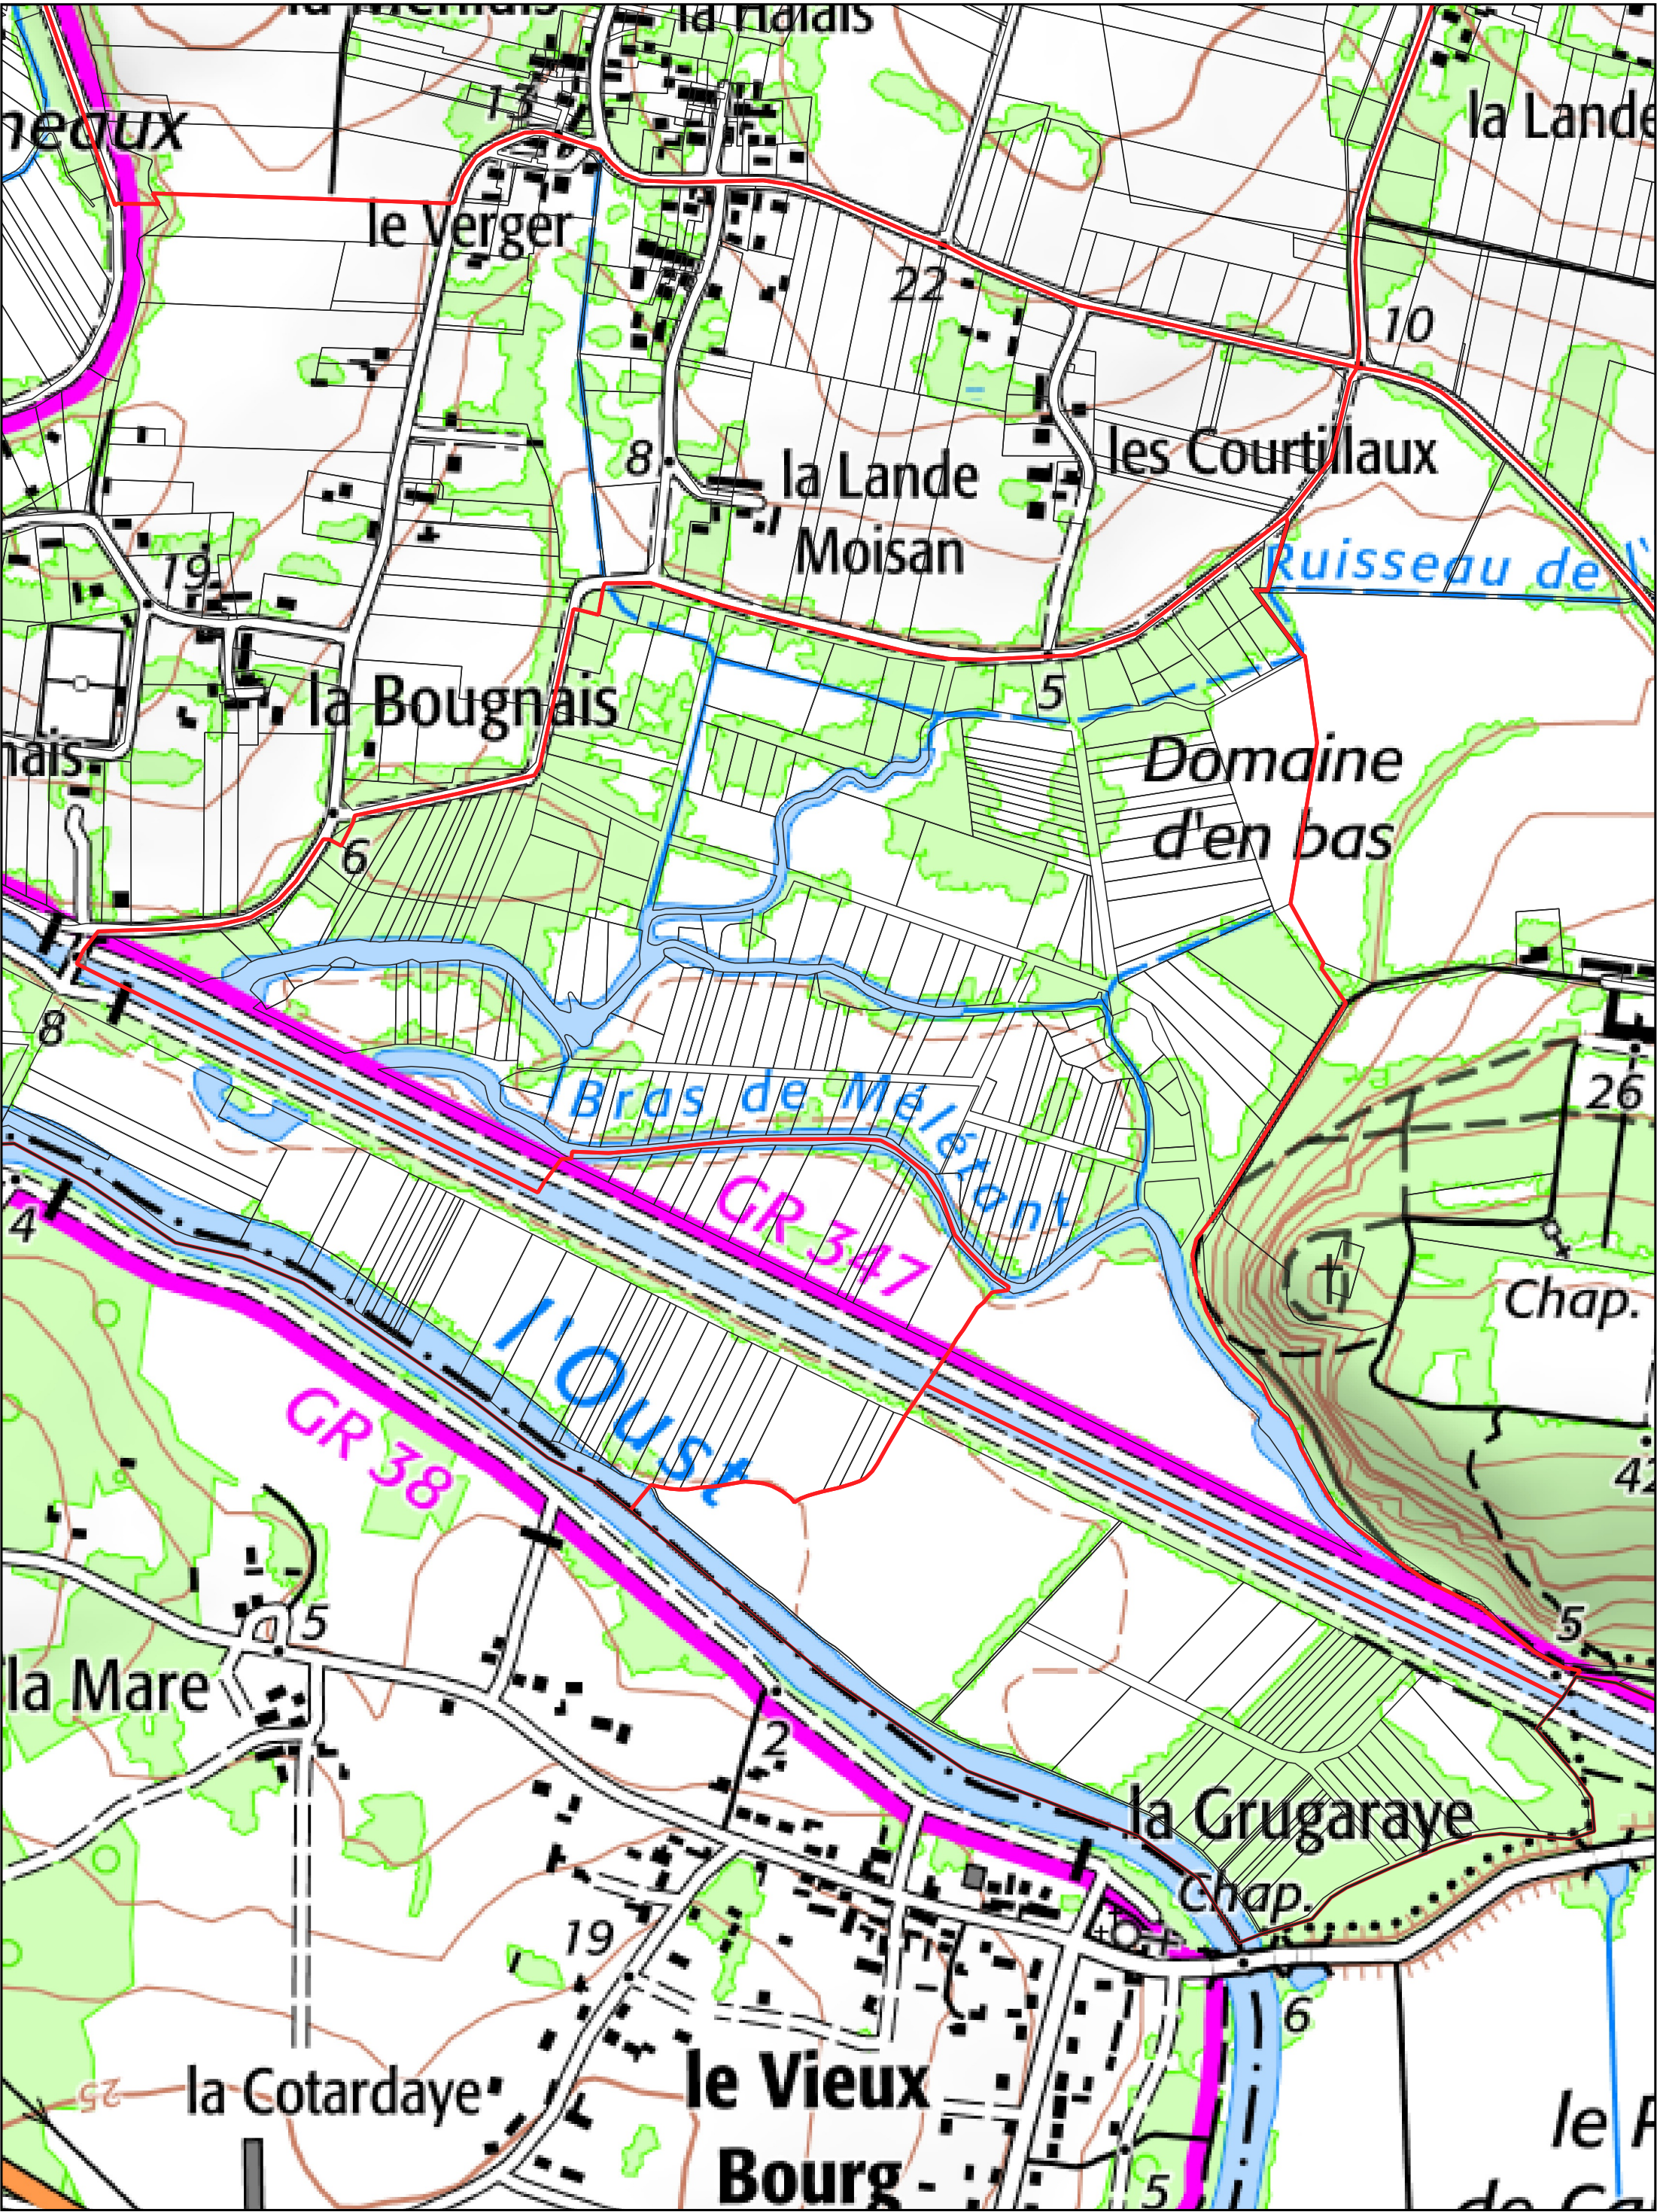

- Limites PERM Taranis
- Limites communales
- ▭ Sections cadastrales
- ▭ Parcelles cadastrales

BAINS SUR OUST section **YL**

- Limites PERM Taranis
- Limites communales
- ▭ Sections cadastrales
- ▭ Parcelles cadastrales

BAINS SUR OUST section **01**

- Limites PERM Taranis
- Limites communales
- ▭ Sections cadastrales
- ▭ Parcelles cadastrales

BAINS SUR OUST section **YI**

- Limites PERM Taranis
- Limites communales
- ▭ Sections cadastrales
- ▭ Parcelles cadastrales

BAINS SUR OUST section **YK**

- Limites PERM Taranis
- Limites communales
- ▭ Sections cadastrales
- Parcelles cadastrales

BAINS SUR OUST section **YM**

- Limites PERM Taranis
- Limites communales
- ▭ Sections cadastrales
- ▭ Parcelles cadastrales