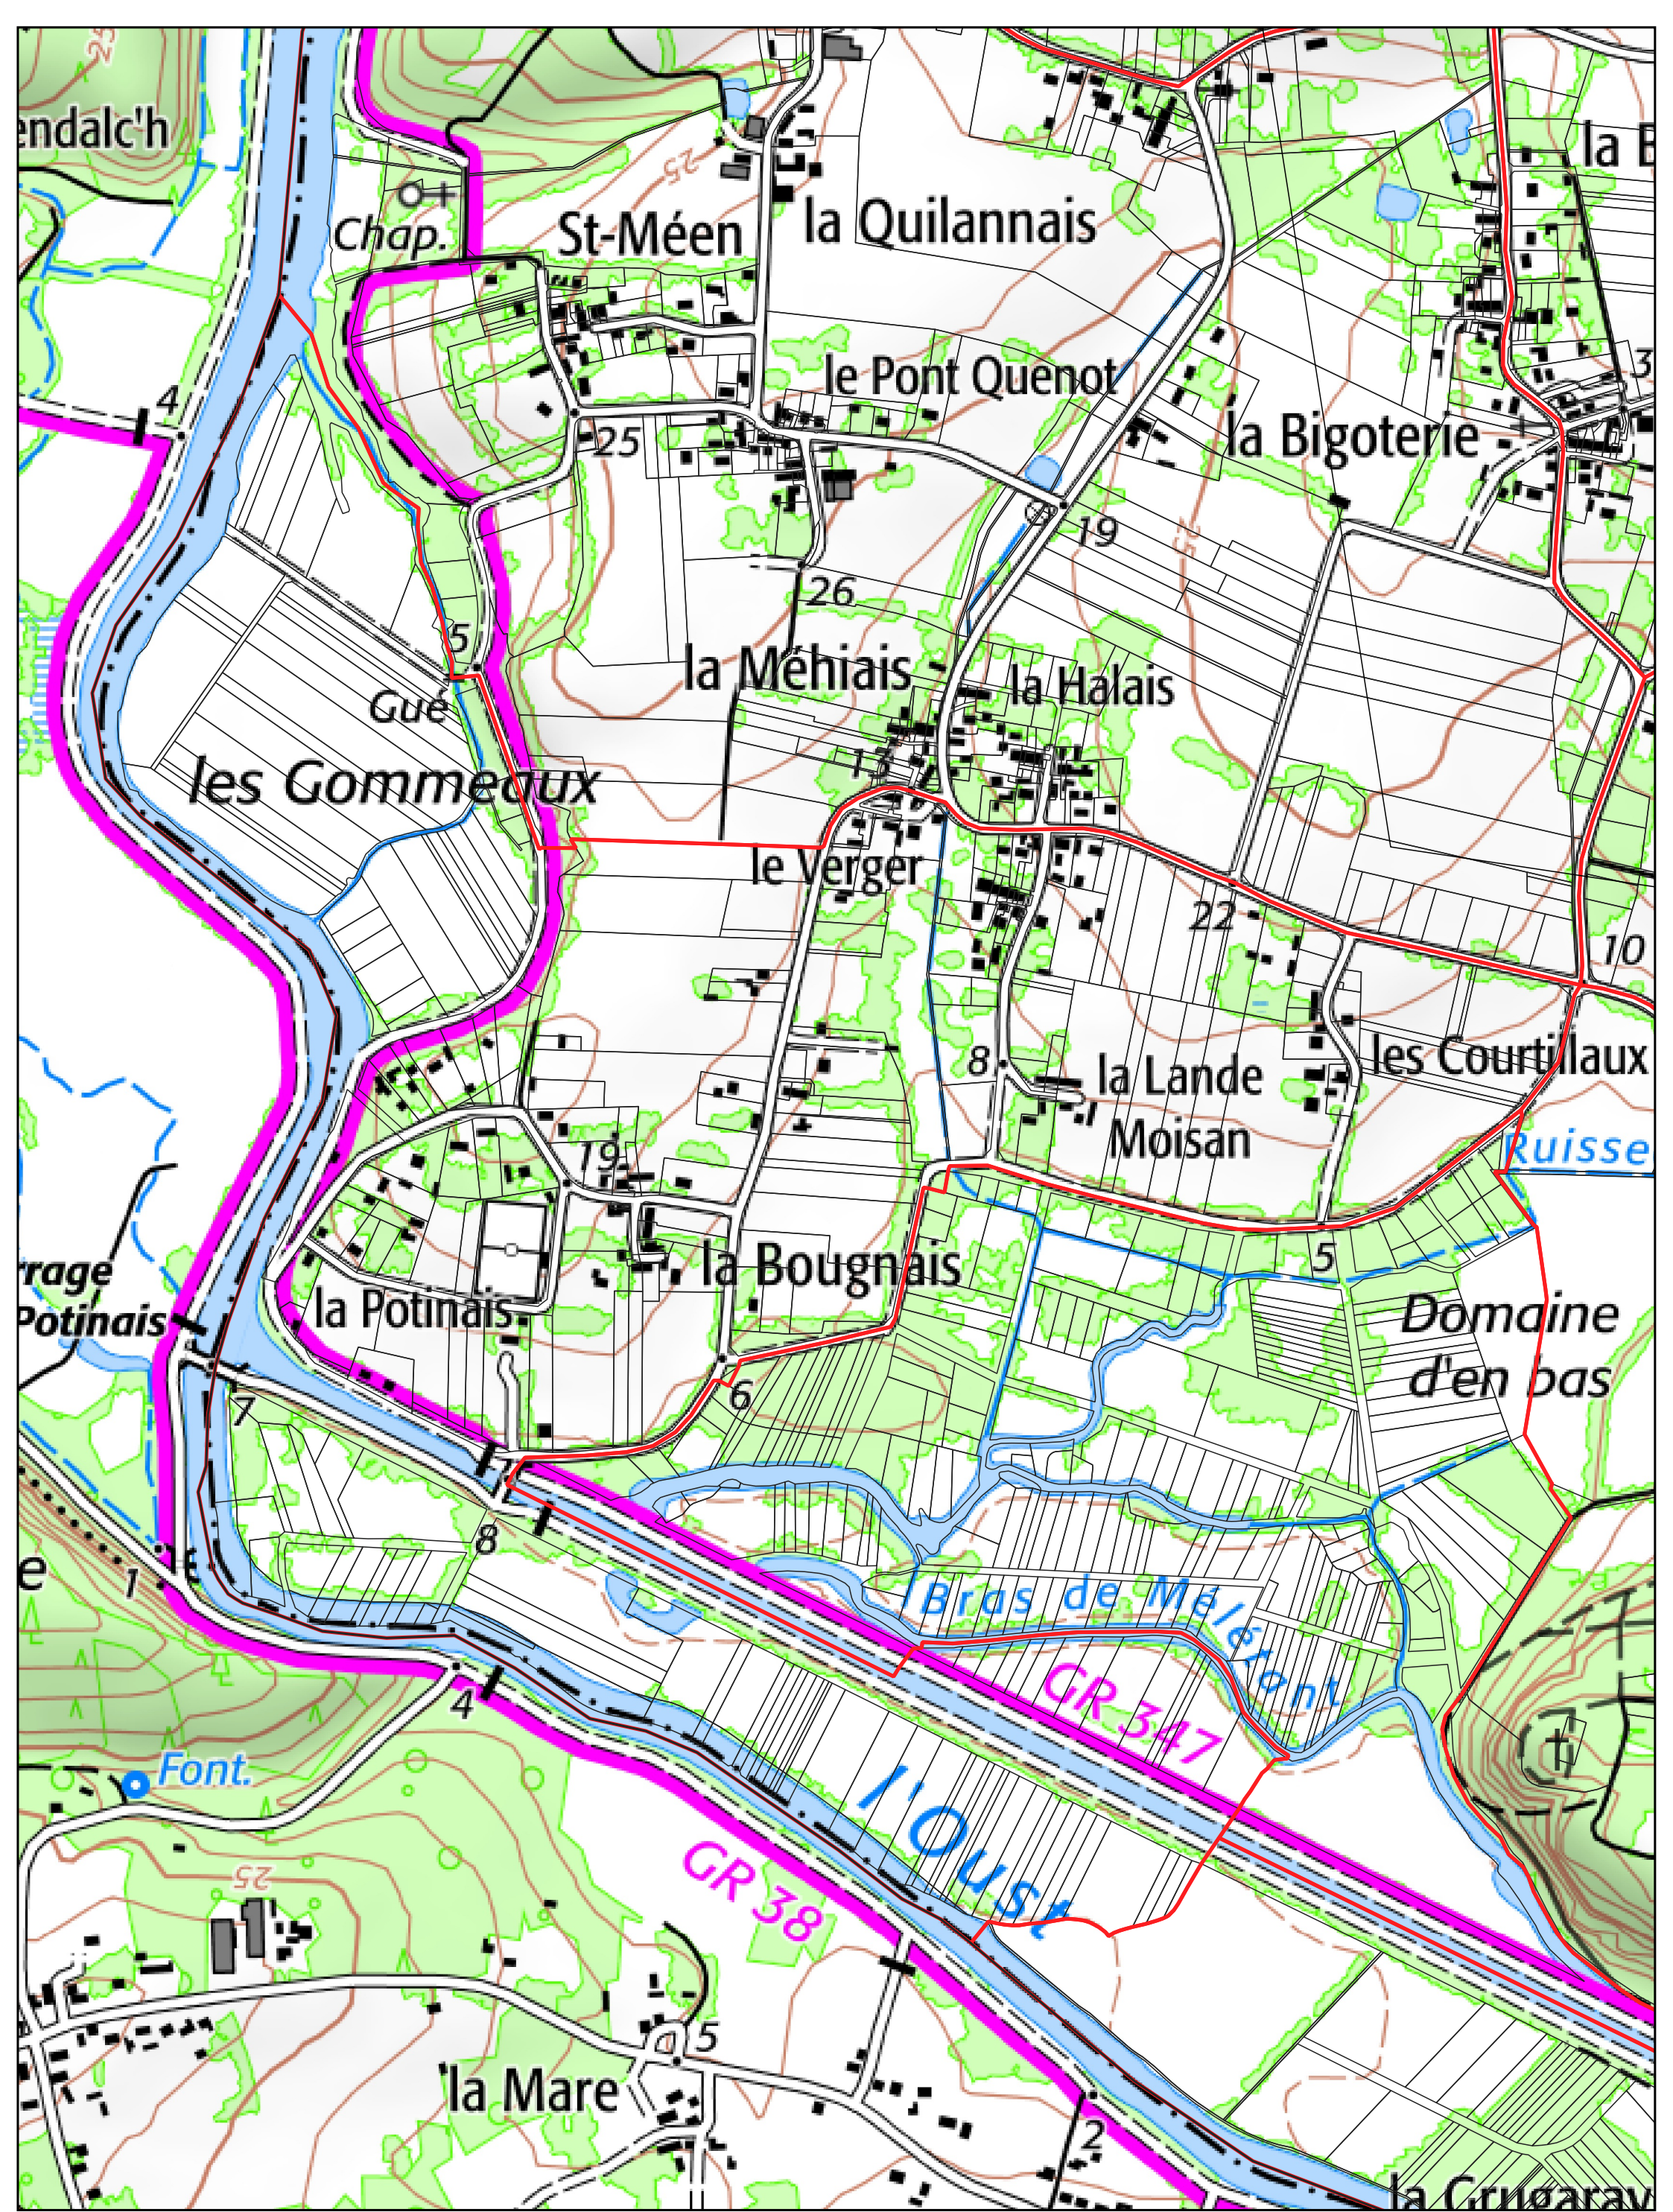

- Limites PERM Taranis
- Limites communales
- ▭ Sections cadastrales
- ▭ Parcelles cadastrales

BAINS SUR OUST section **YL**

- Limites PERM Taranis
- Limites communales
- ▭ Sections cadastrales
- ▭ Parcelles cadastrales

BAINS SUR OUST section **01**

- Limites PERM Taranis
- Limites communales
- ▭ Sections cadastrales
- ▭ Parcelles cadastrales

BAINS SUR OUST section **YI**

- Limites PERM Taranis
- Limites communales
- ▭ Sections cadastrales
- ▭ Parcelles cadastrales

BAINS SUR OUST section **YK**

- Limites PERM Taranis
- Limites communales
- ▭ Sections cadastrales
- Parcelles cadastrales

BAINS SUR OUST section **YM**

- Limites PERM Taranis
- Limites communales
- ▭ Sections cadastrales
- ▭ Parcelles cadastrales