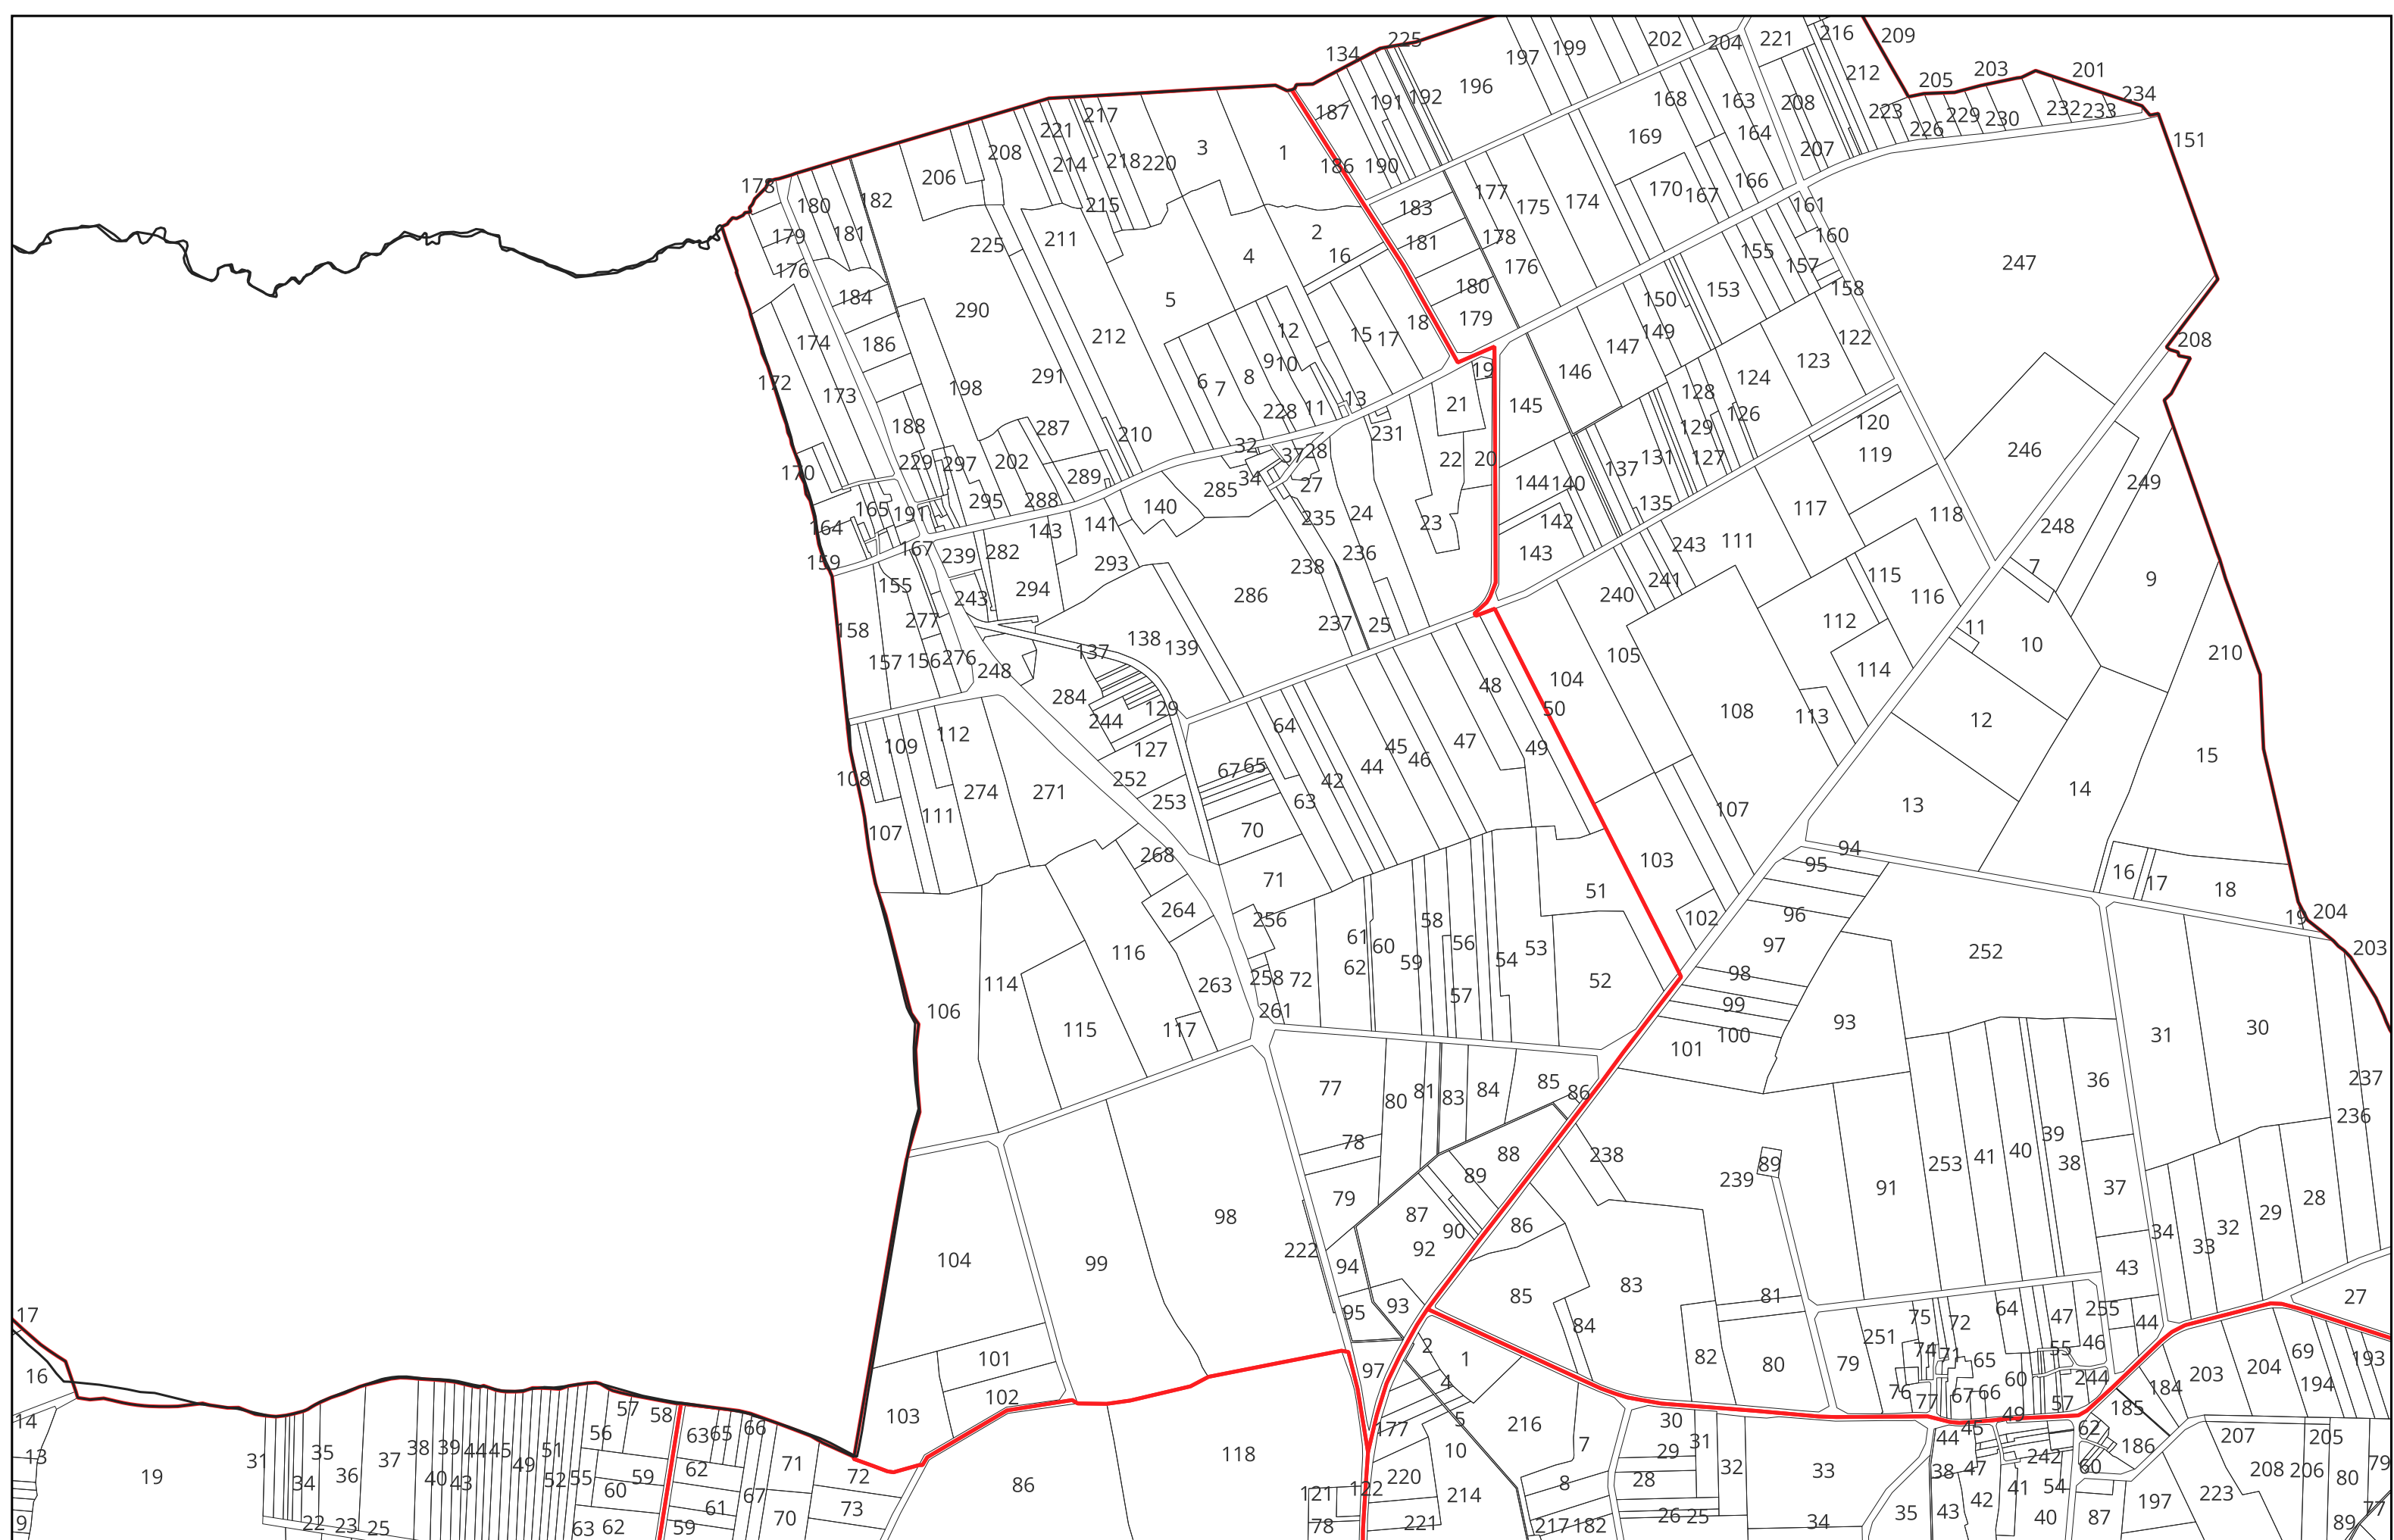

BAINS SUR OUST section

ZH

-  Limites PERM Taranis
-  Limites communales
-  Sections cadastrales
-  Parcelles cadastrales

BAINS SUR OUST section

ZI

- Limites PERM Taranis
- Limites communales
- ▭ Sections cadastrales
- Parcelles cadastrales