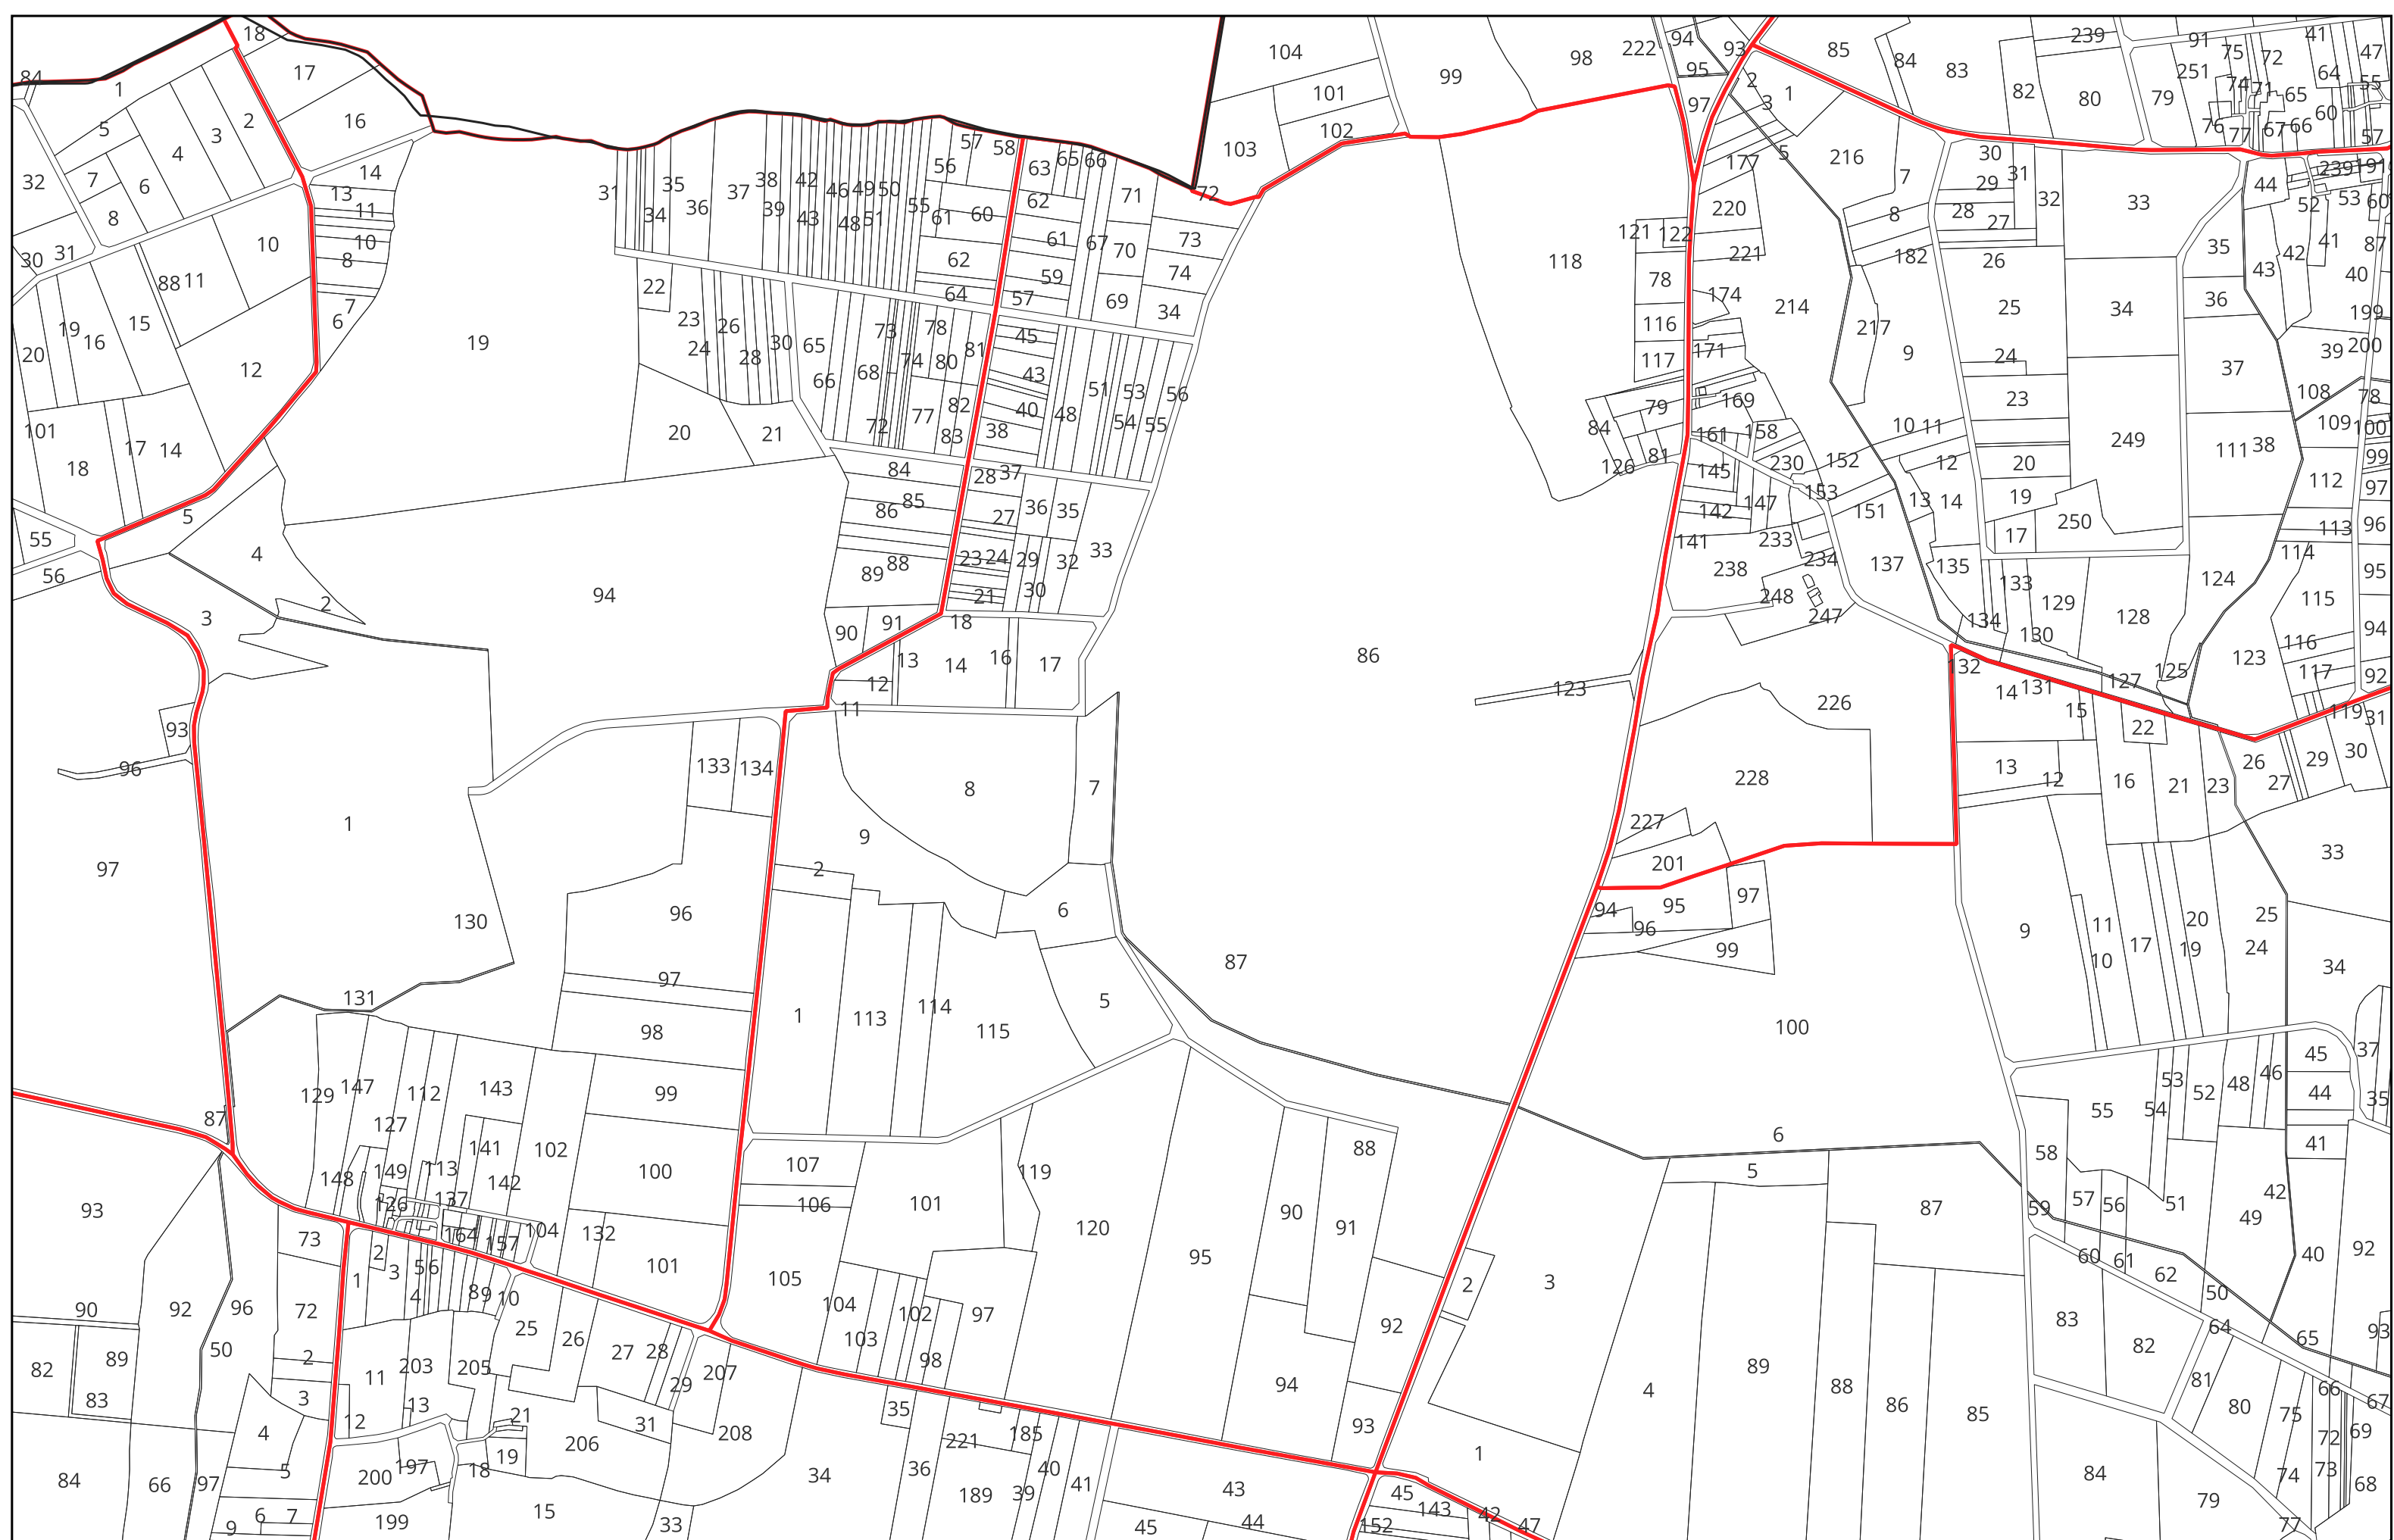

- Limites PERM Taranis
- Limites communales
- Sections cadastrales
- Parcelles cadastrales

BAINS SUR OUST section

ZI