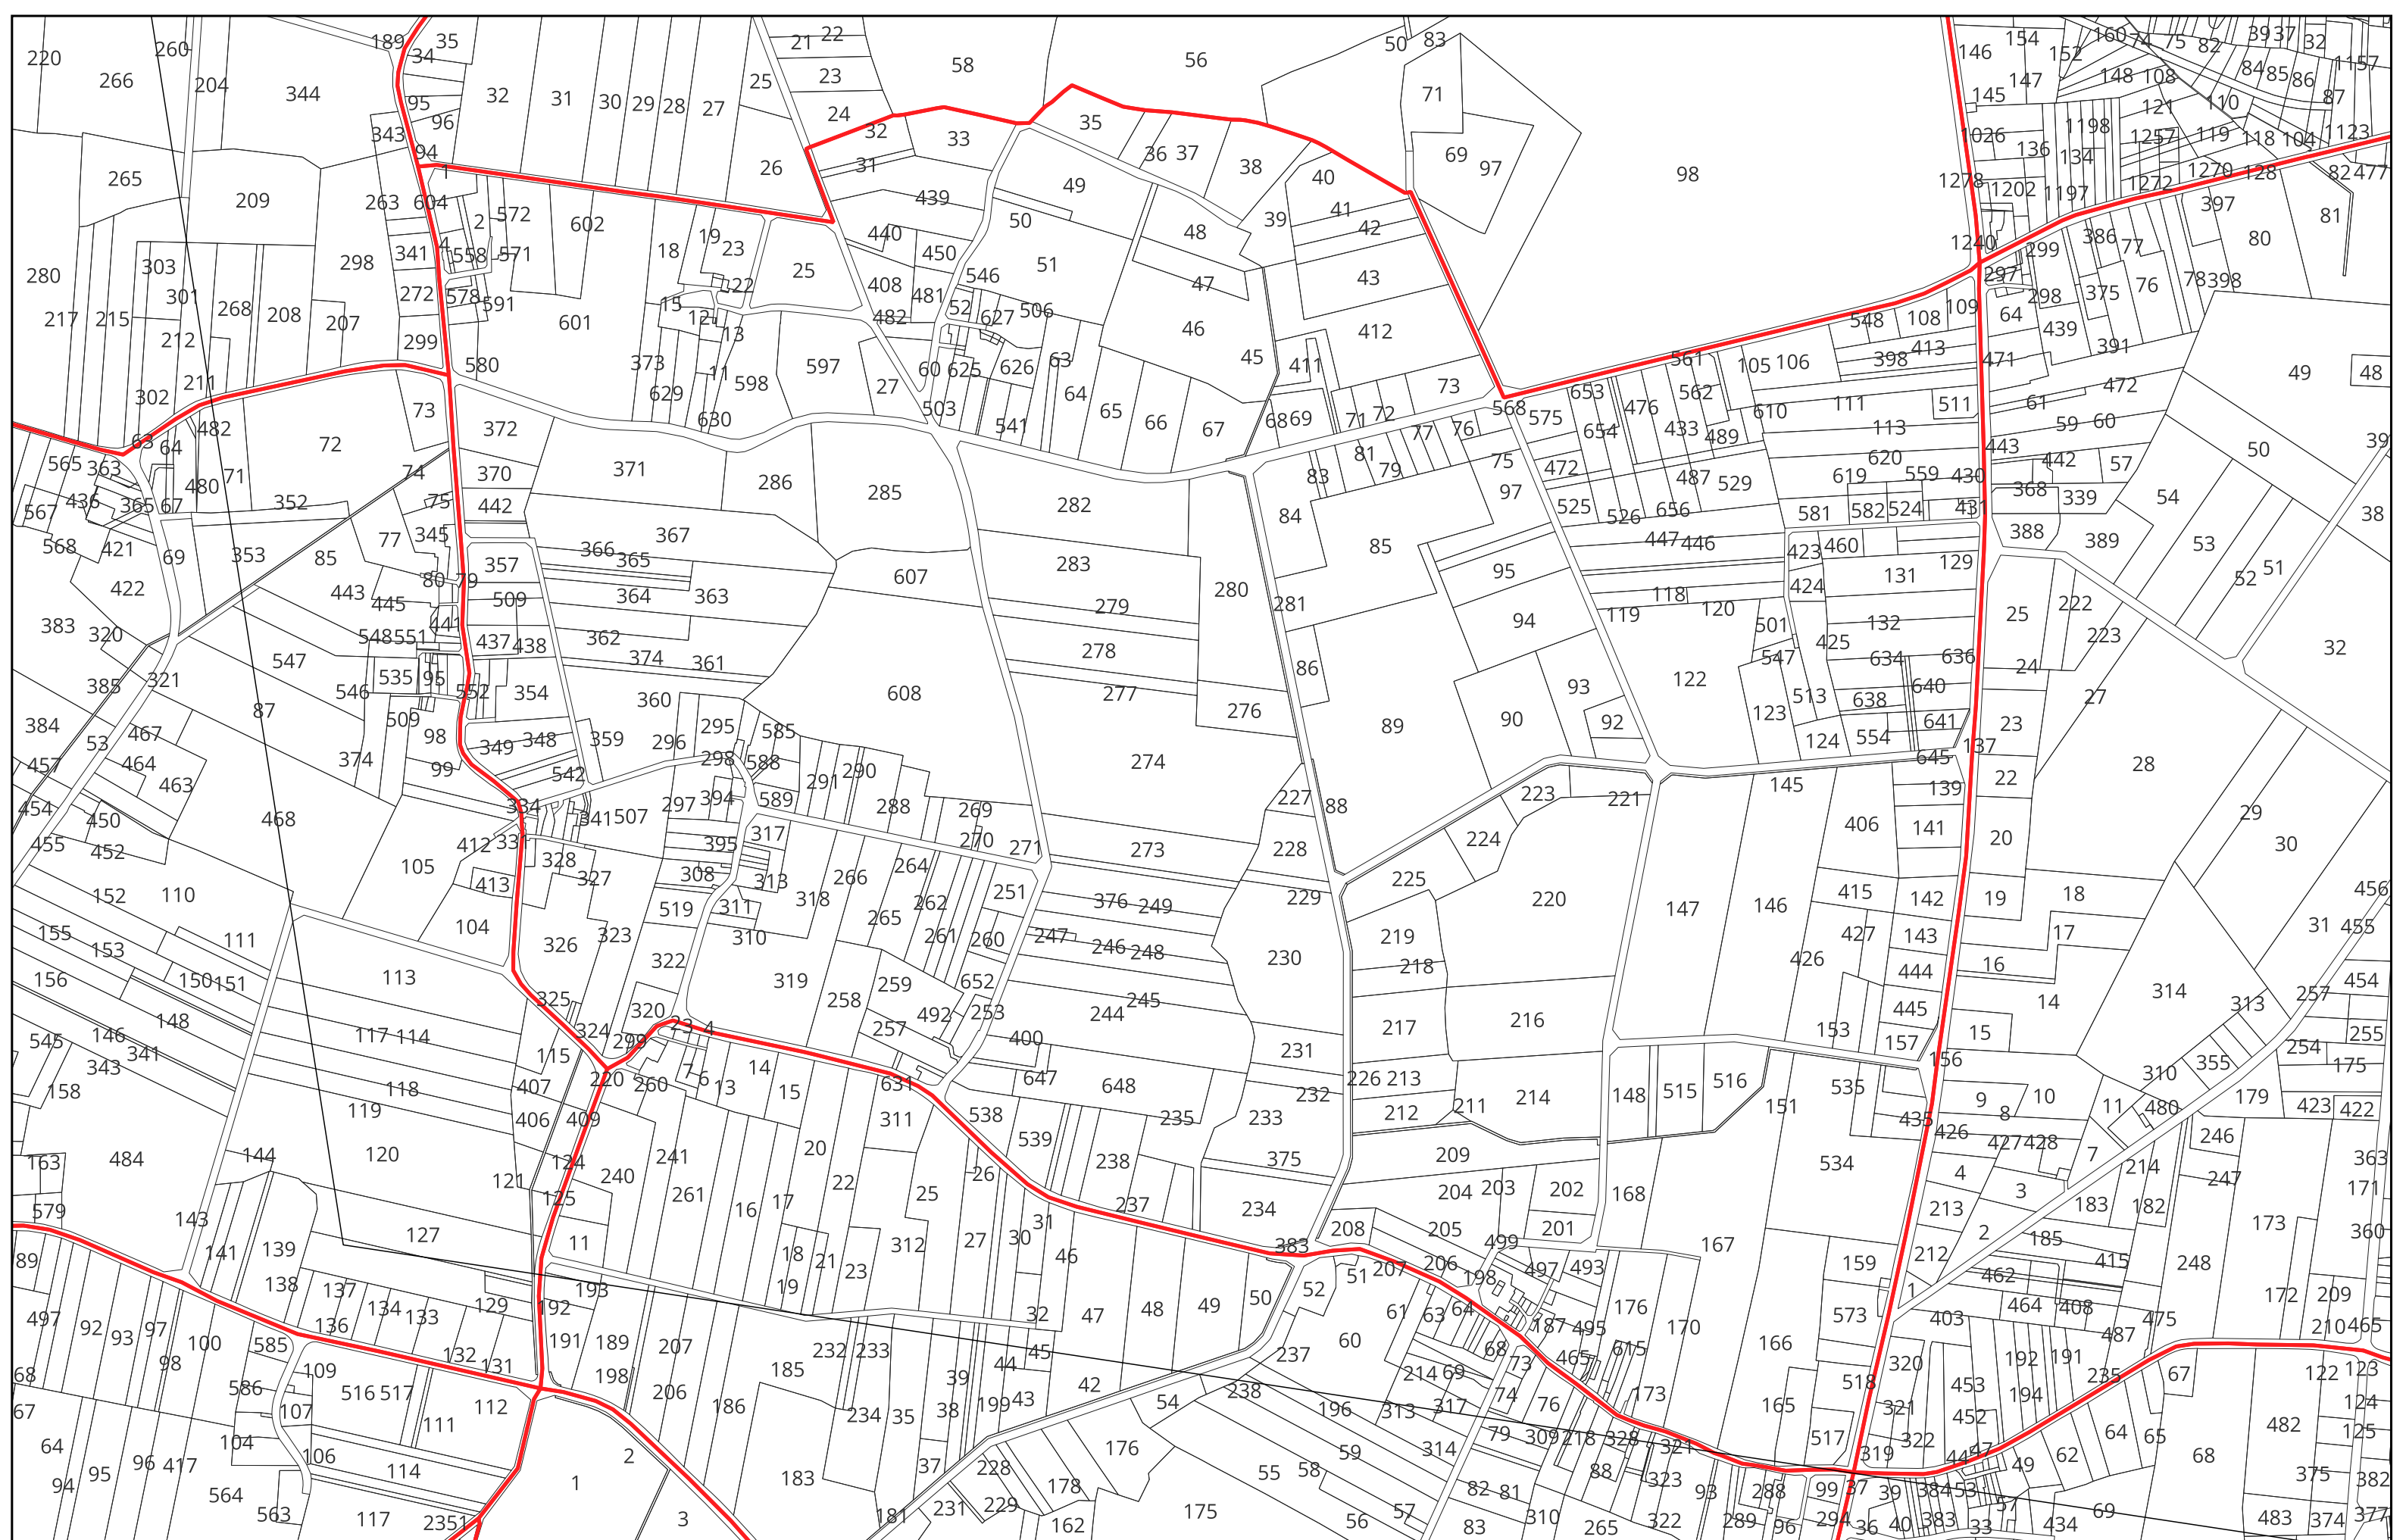

- Limites PERM Taranis
- Limites communales
- ▭ Sections cadastrales
- Parcelles cadastrales

BAINS SUR OUST section

YN