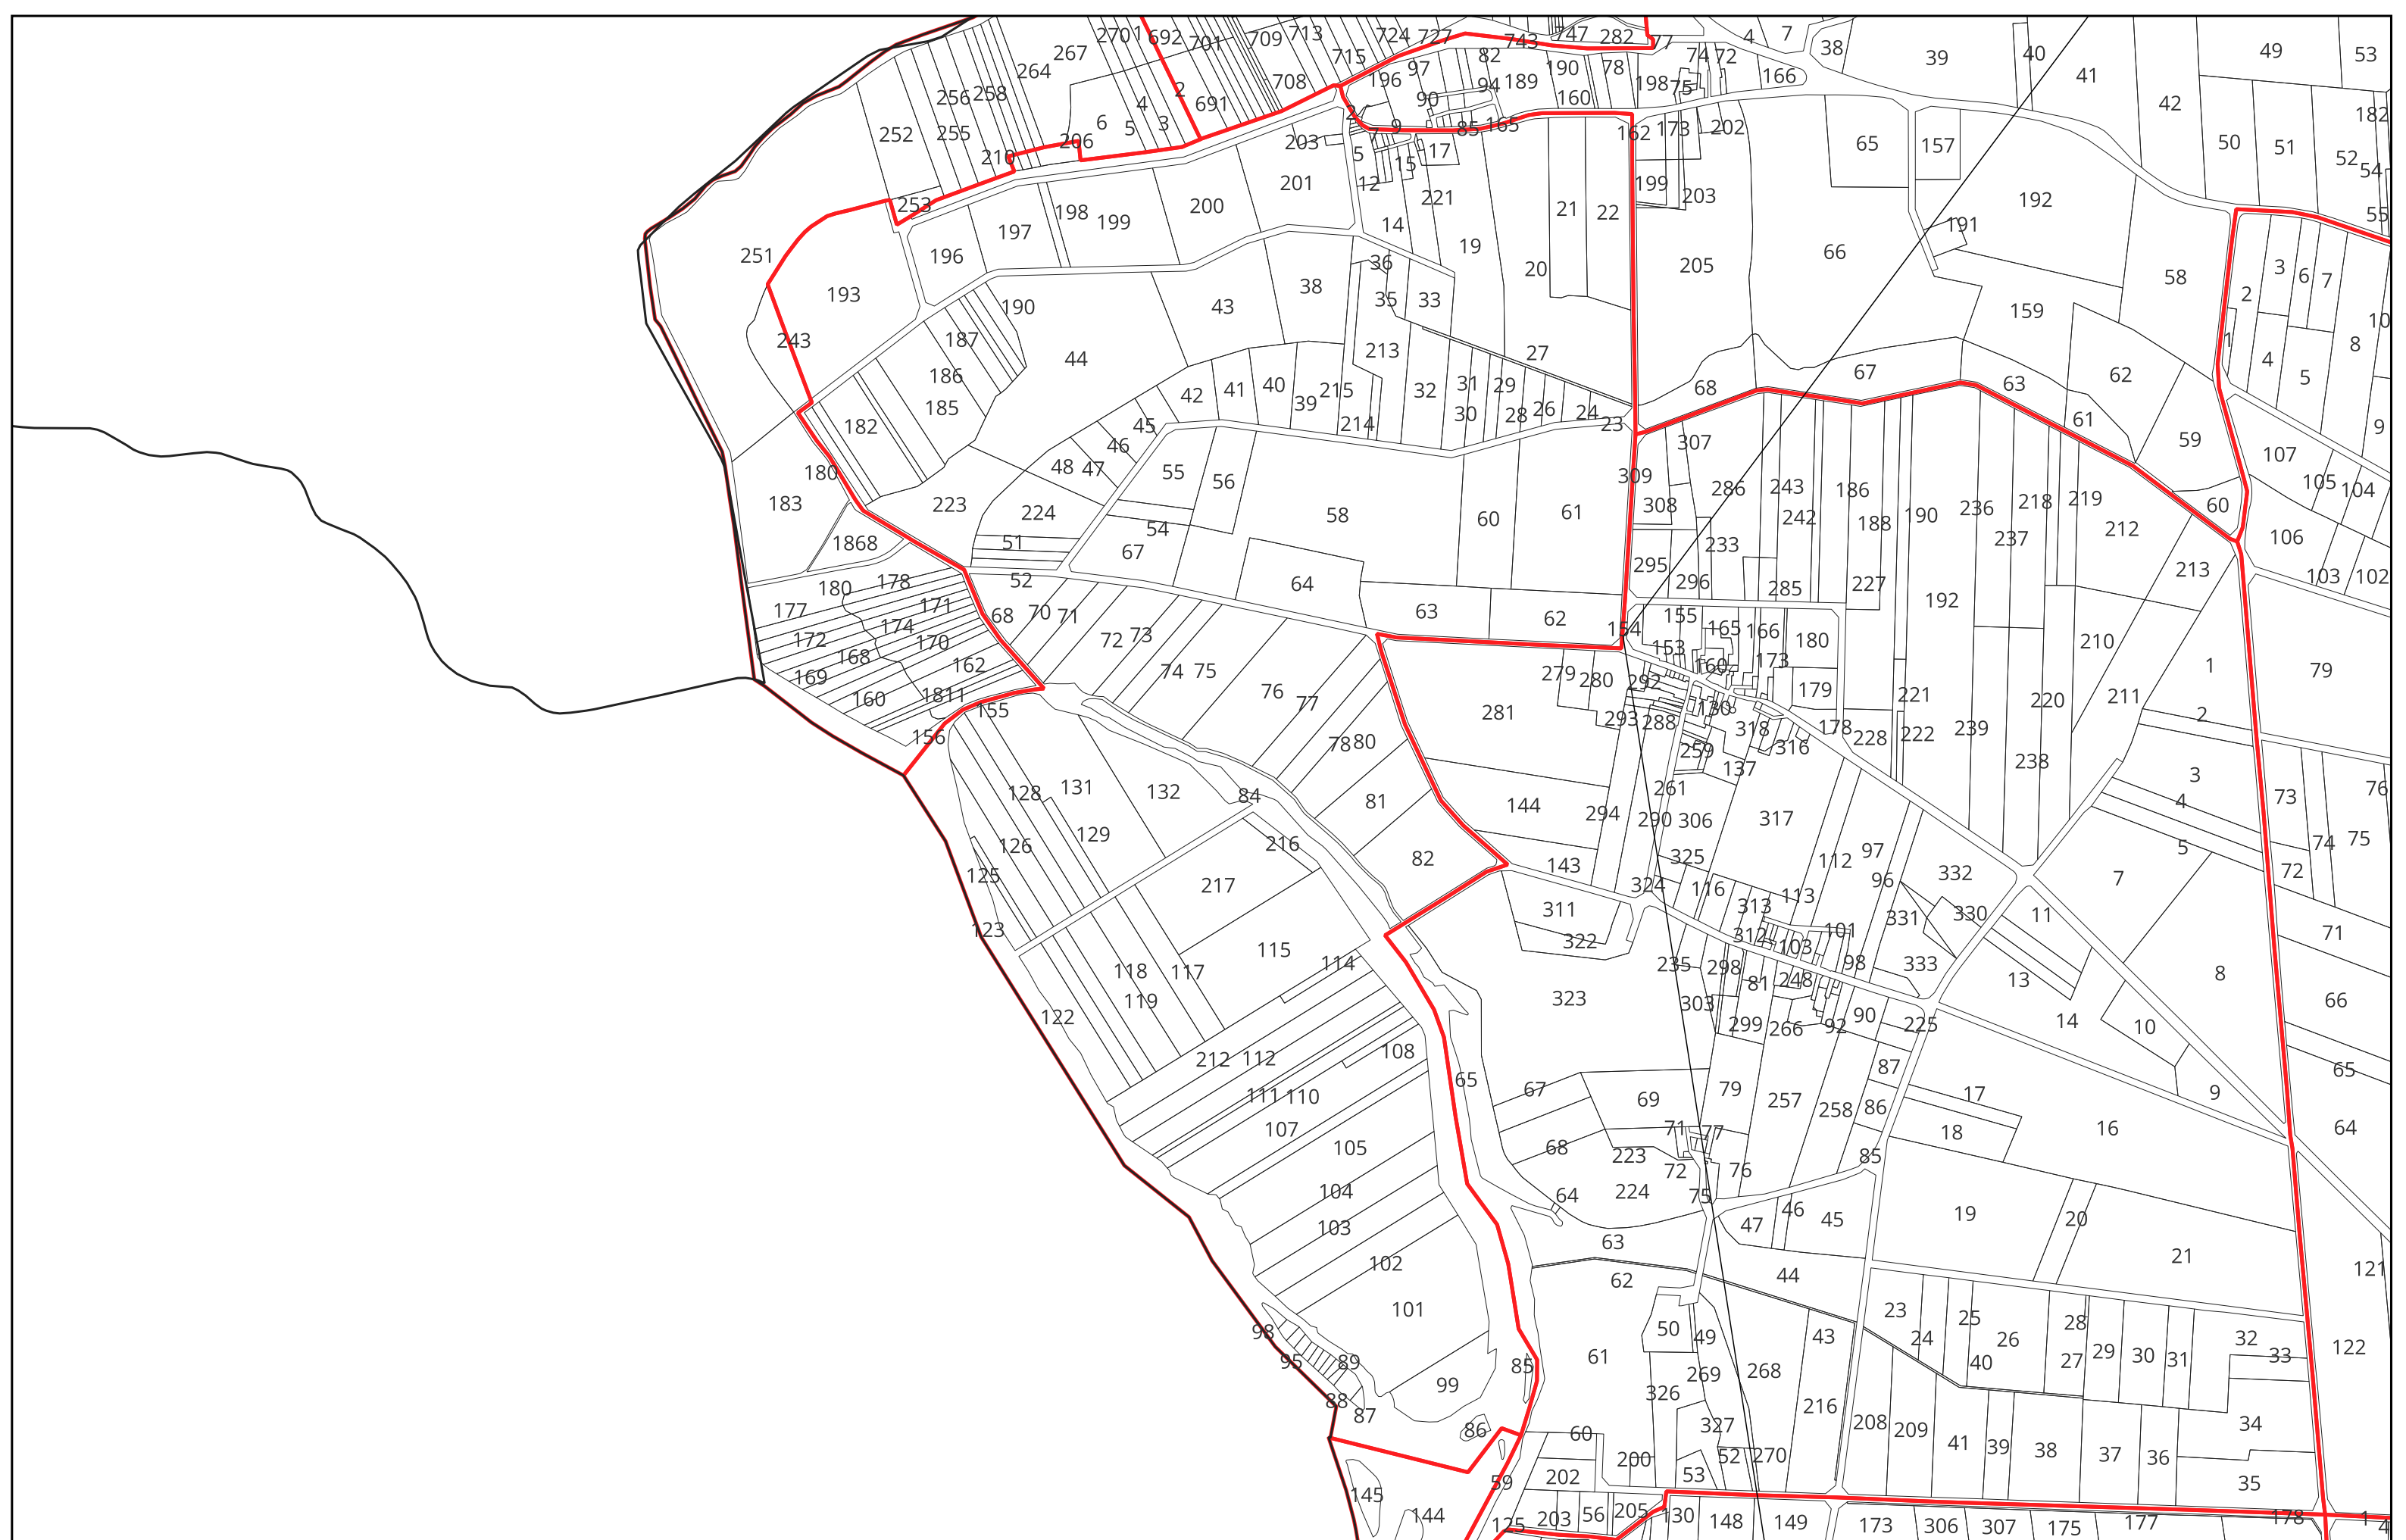

BAINS SUR OUST section

YM

- Limites PERM Taranis
- Limites communales
- ▭ Sections cadastrales
- Parcelles cadastrales

BAINS SUR OUST section

YN

- Limites PERM Taranis
- Limites communales
- ▭ Sections cadastrales
- Parcelles cadastrales