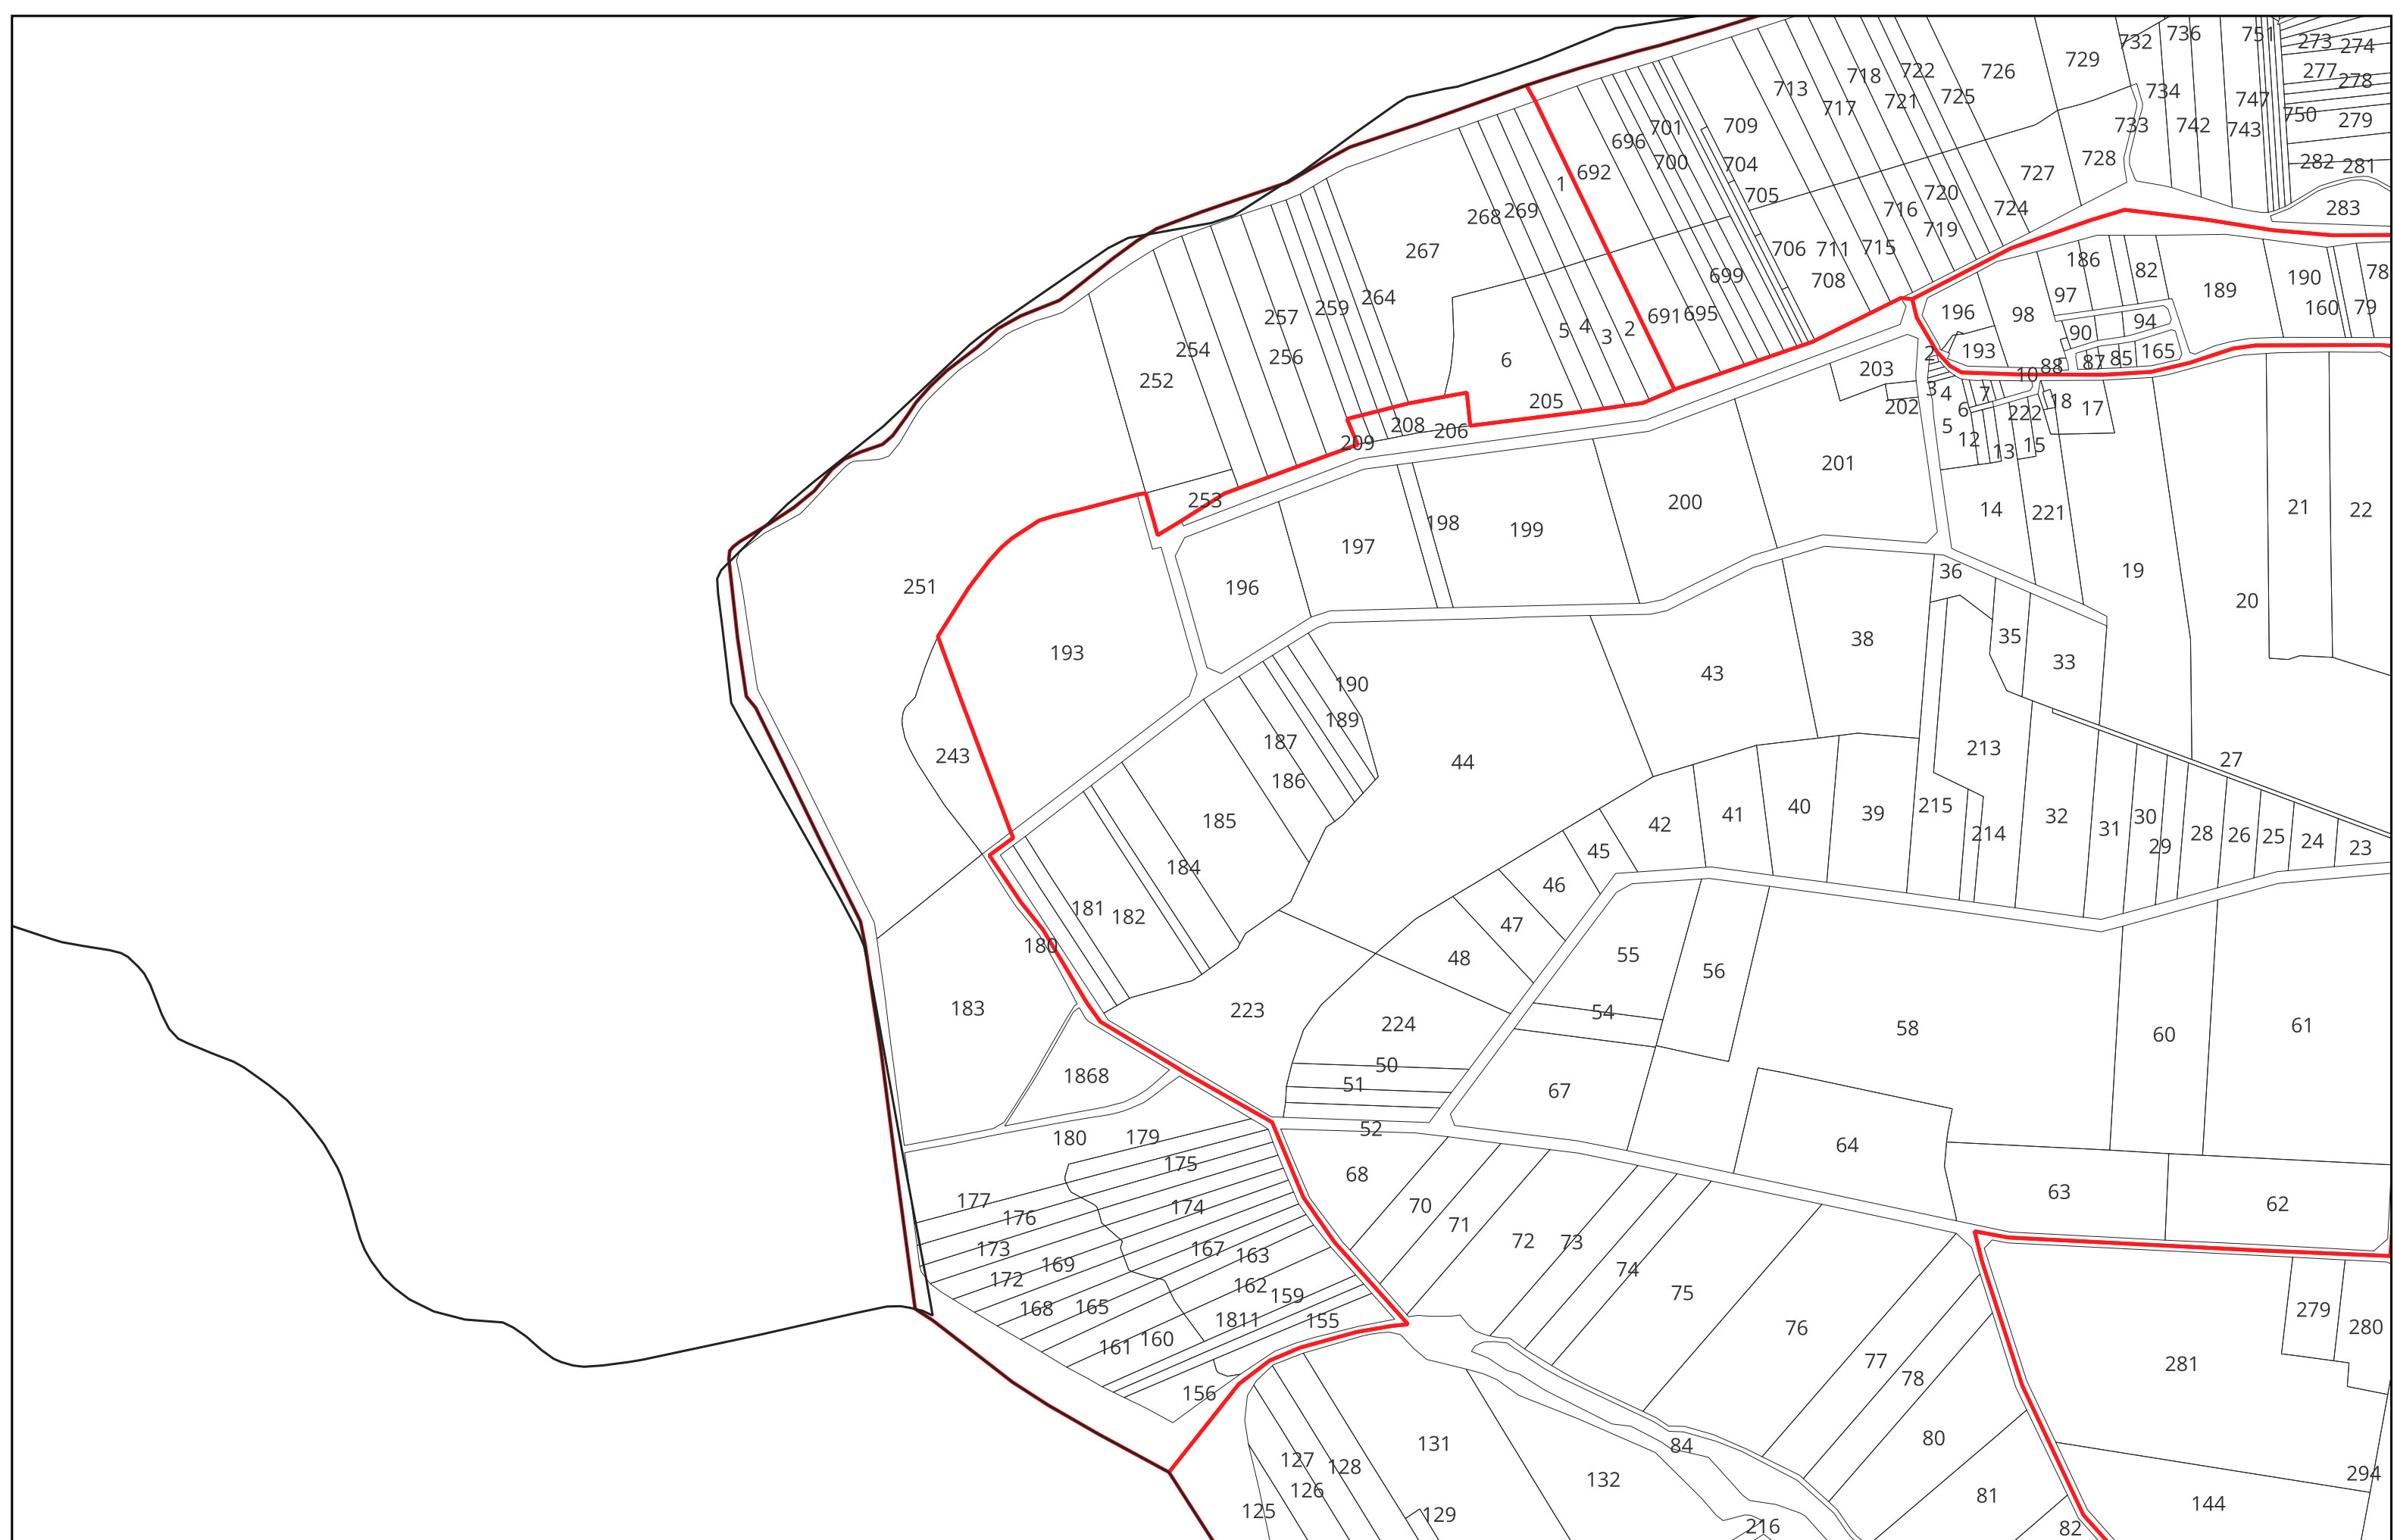

BAINS SUR OUST section

ZY

- Limites PERM Taranis
- Limites communales
- ▭ Sections cadastrales
- Parcelles cadastrales

BAINS SUR OUST section

YB

- Limites PERM Taranis
- Limites communales
- ▭ Sections cadastrales
- Parcelles cadastrales