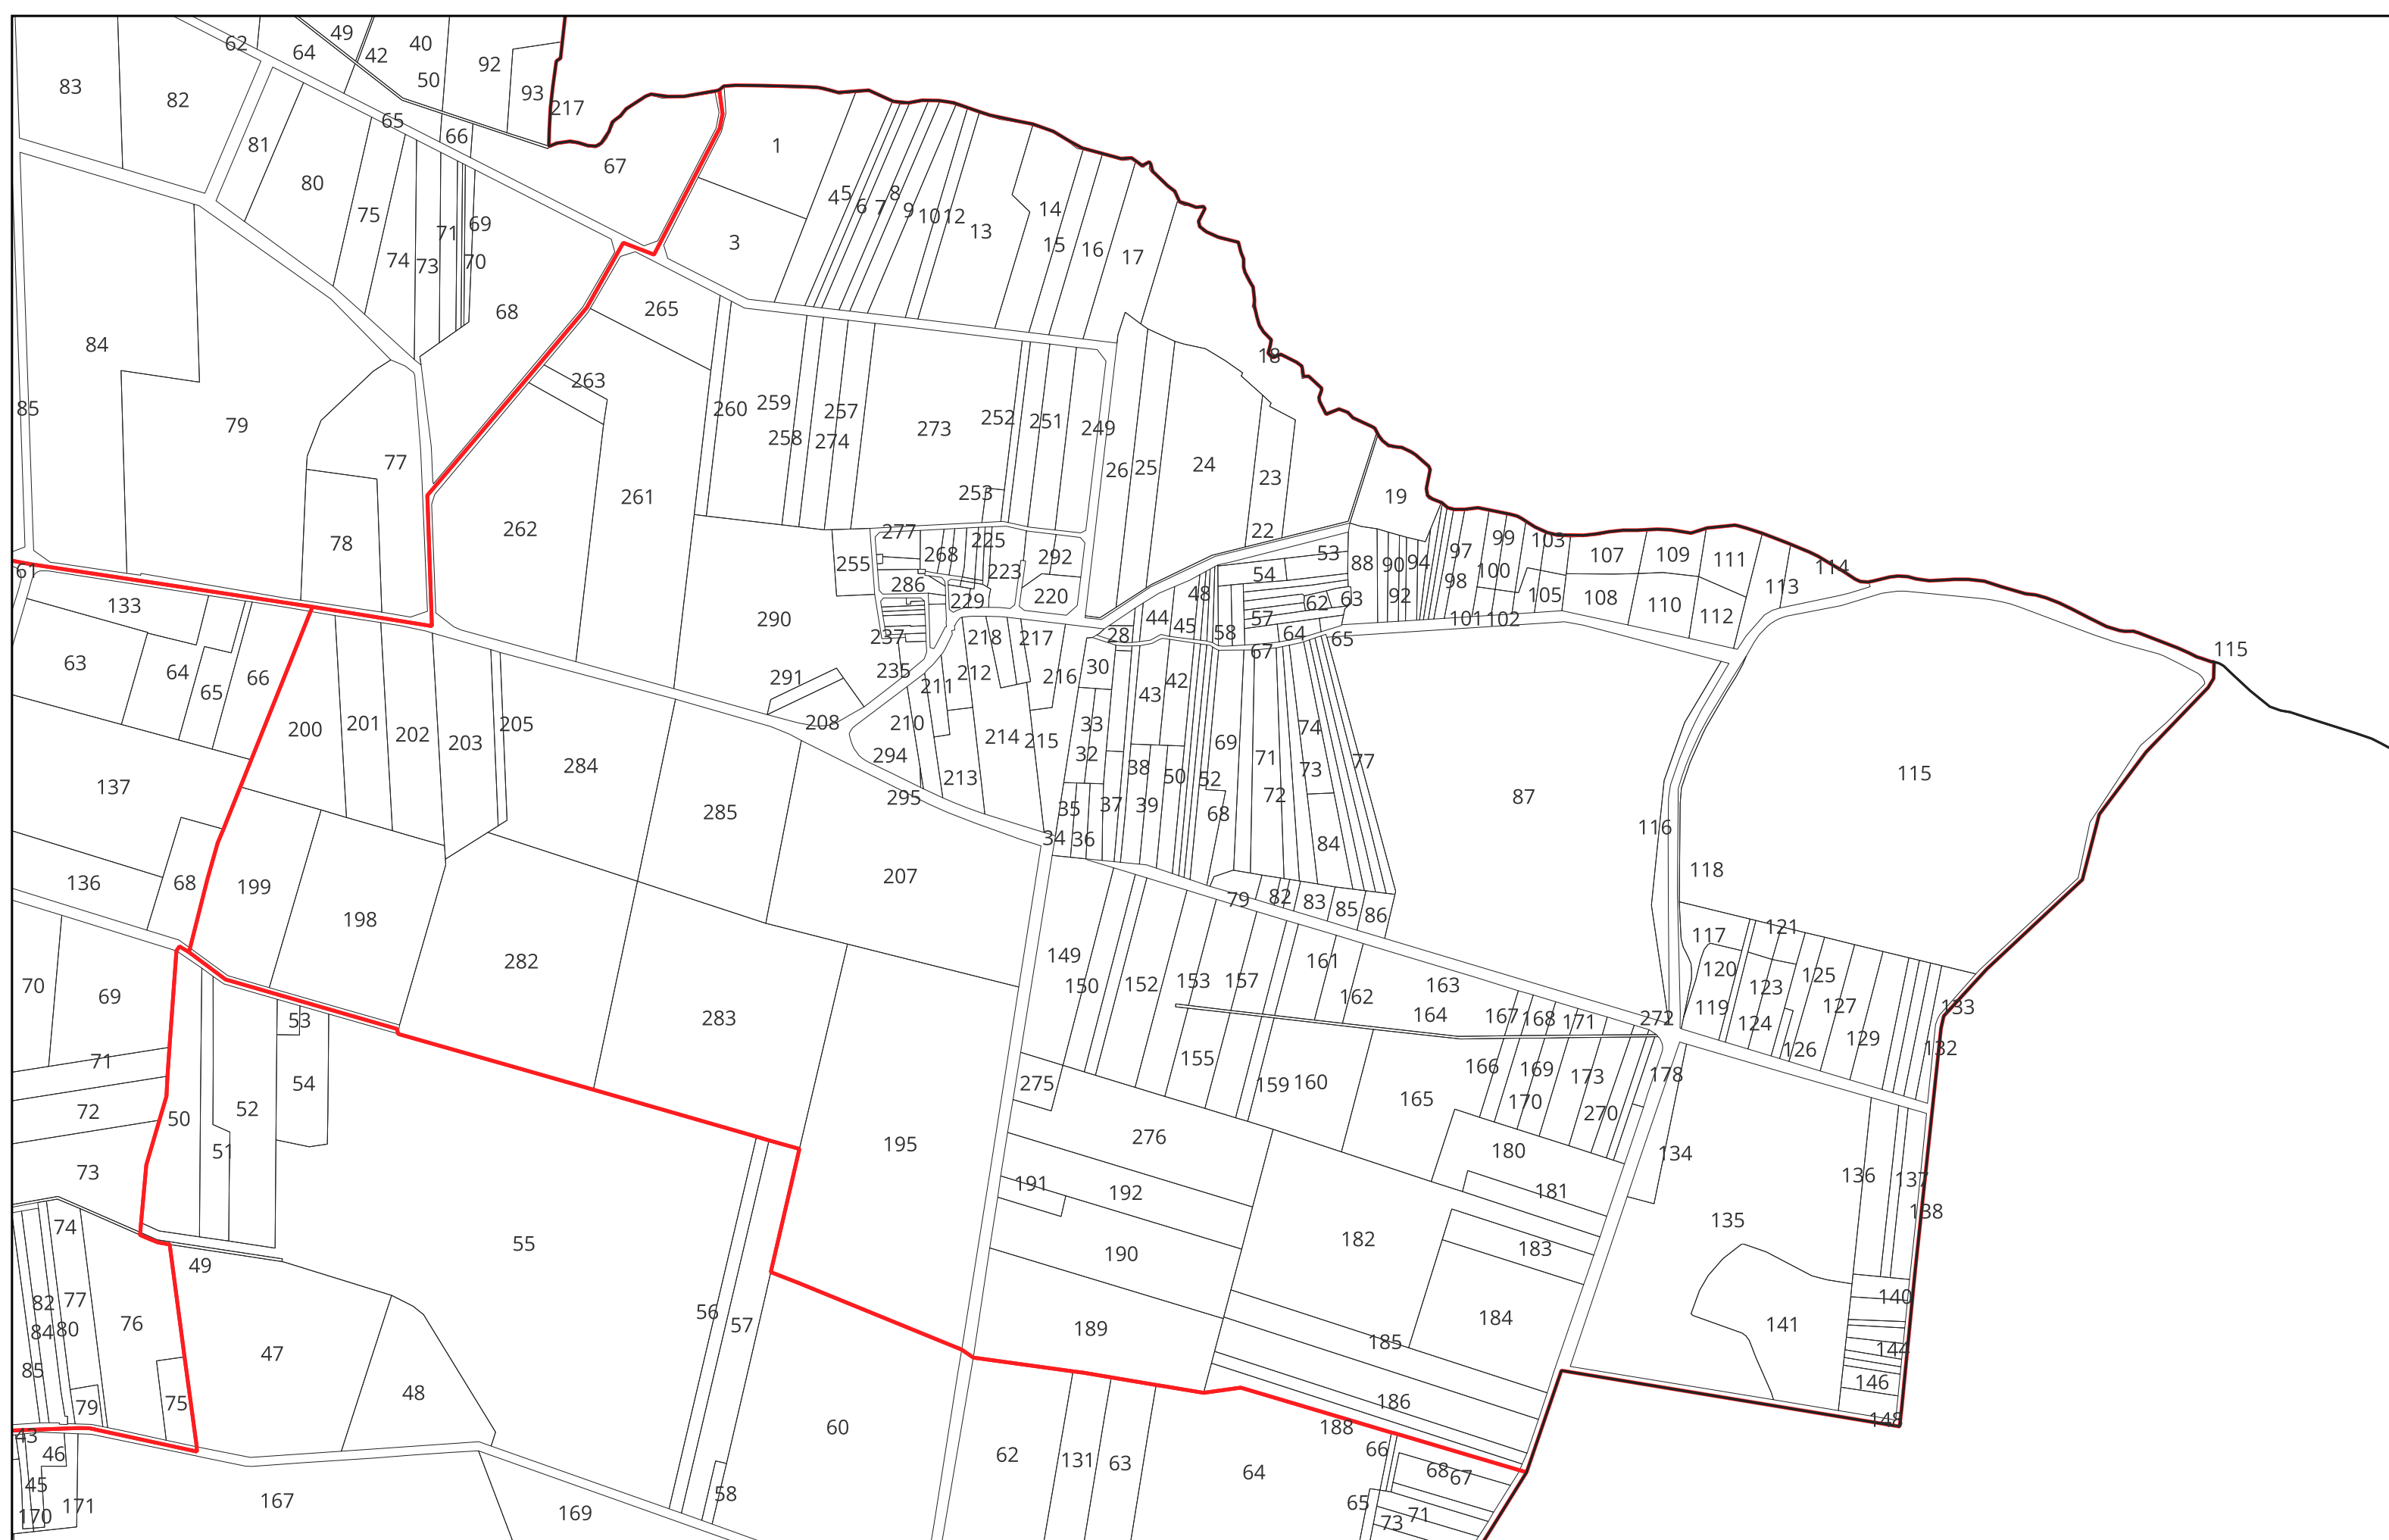

- Limites PERM Taranis
- Limites communales
- ▭ Sections cadastrales
- Parcelles cadastrales

BAINS SUR OUST section

ZO