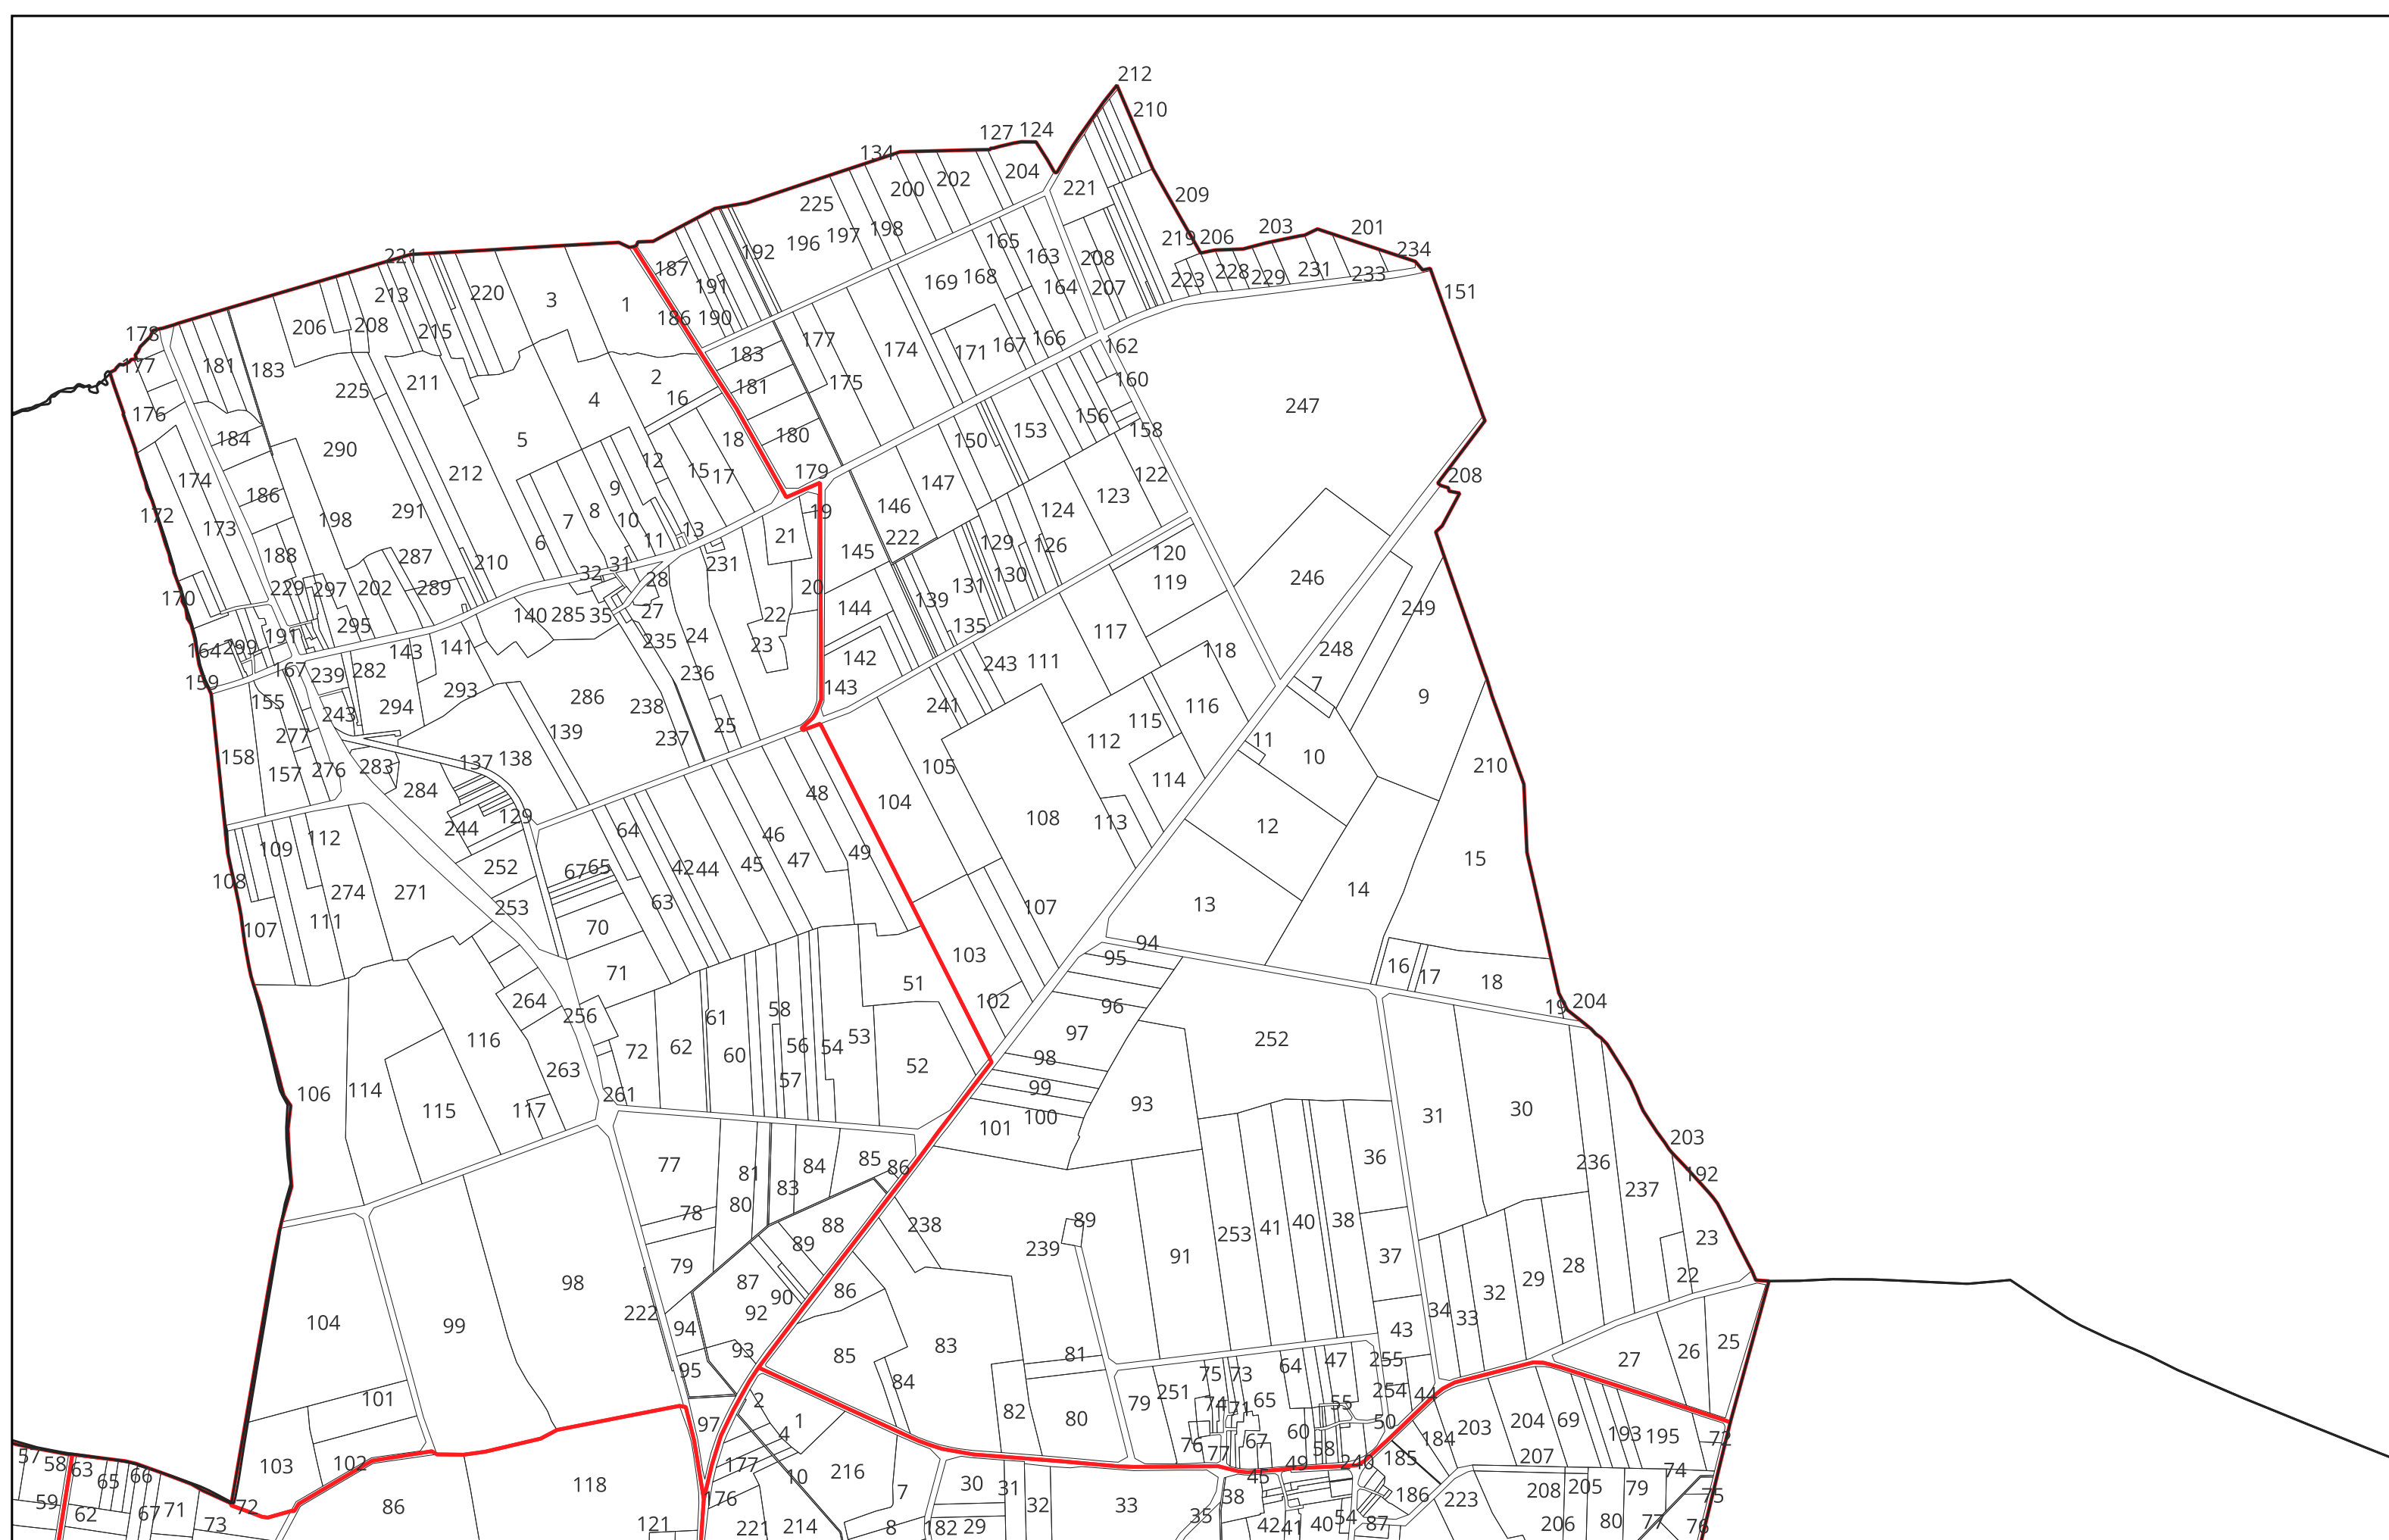

- Limites PERM Taranis
- Limites communales
- ▭ Sections cadastrales
- Parcelles cadastrales

BAINS SUR OUST section

ZL

0 100 200 m