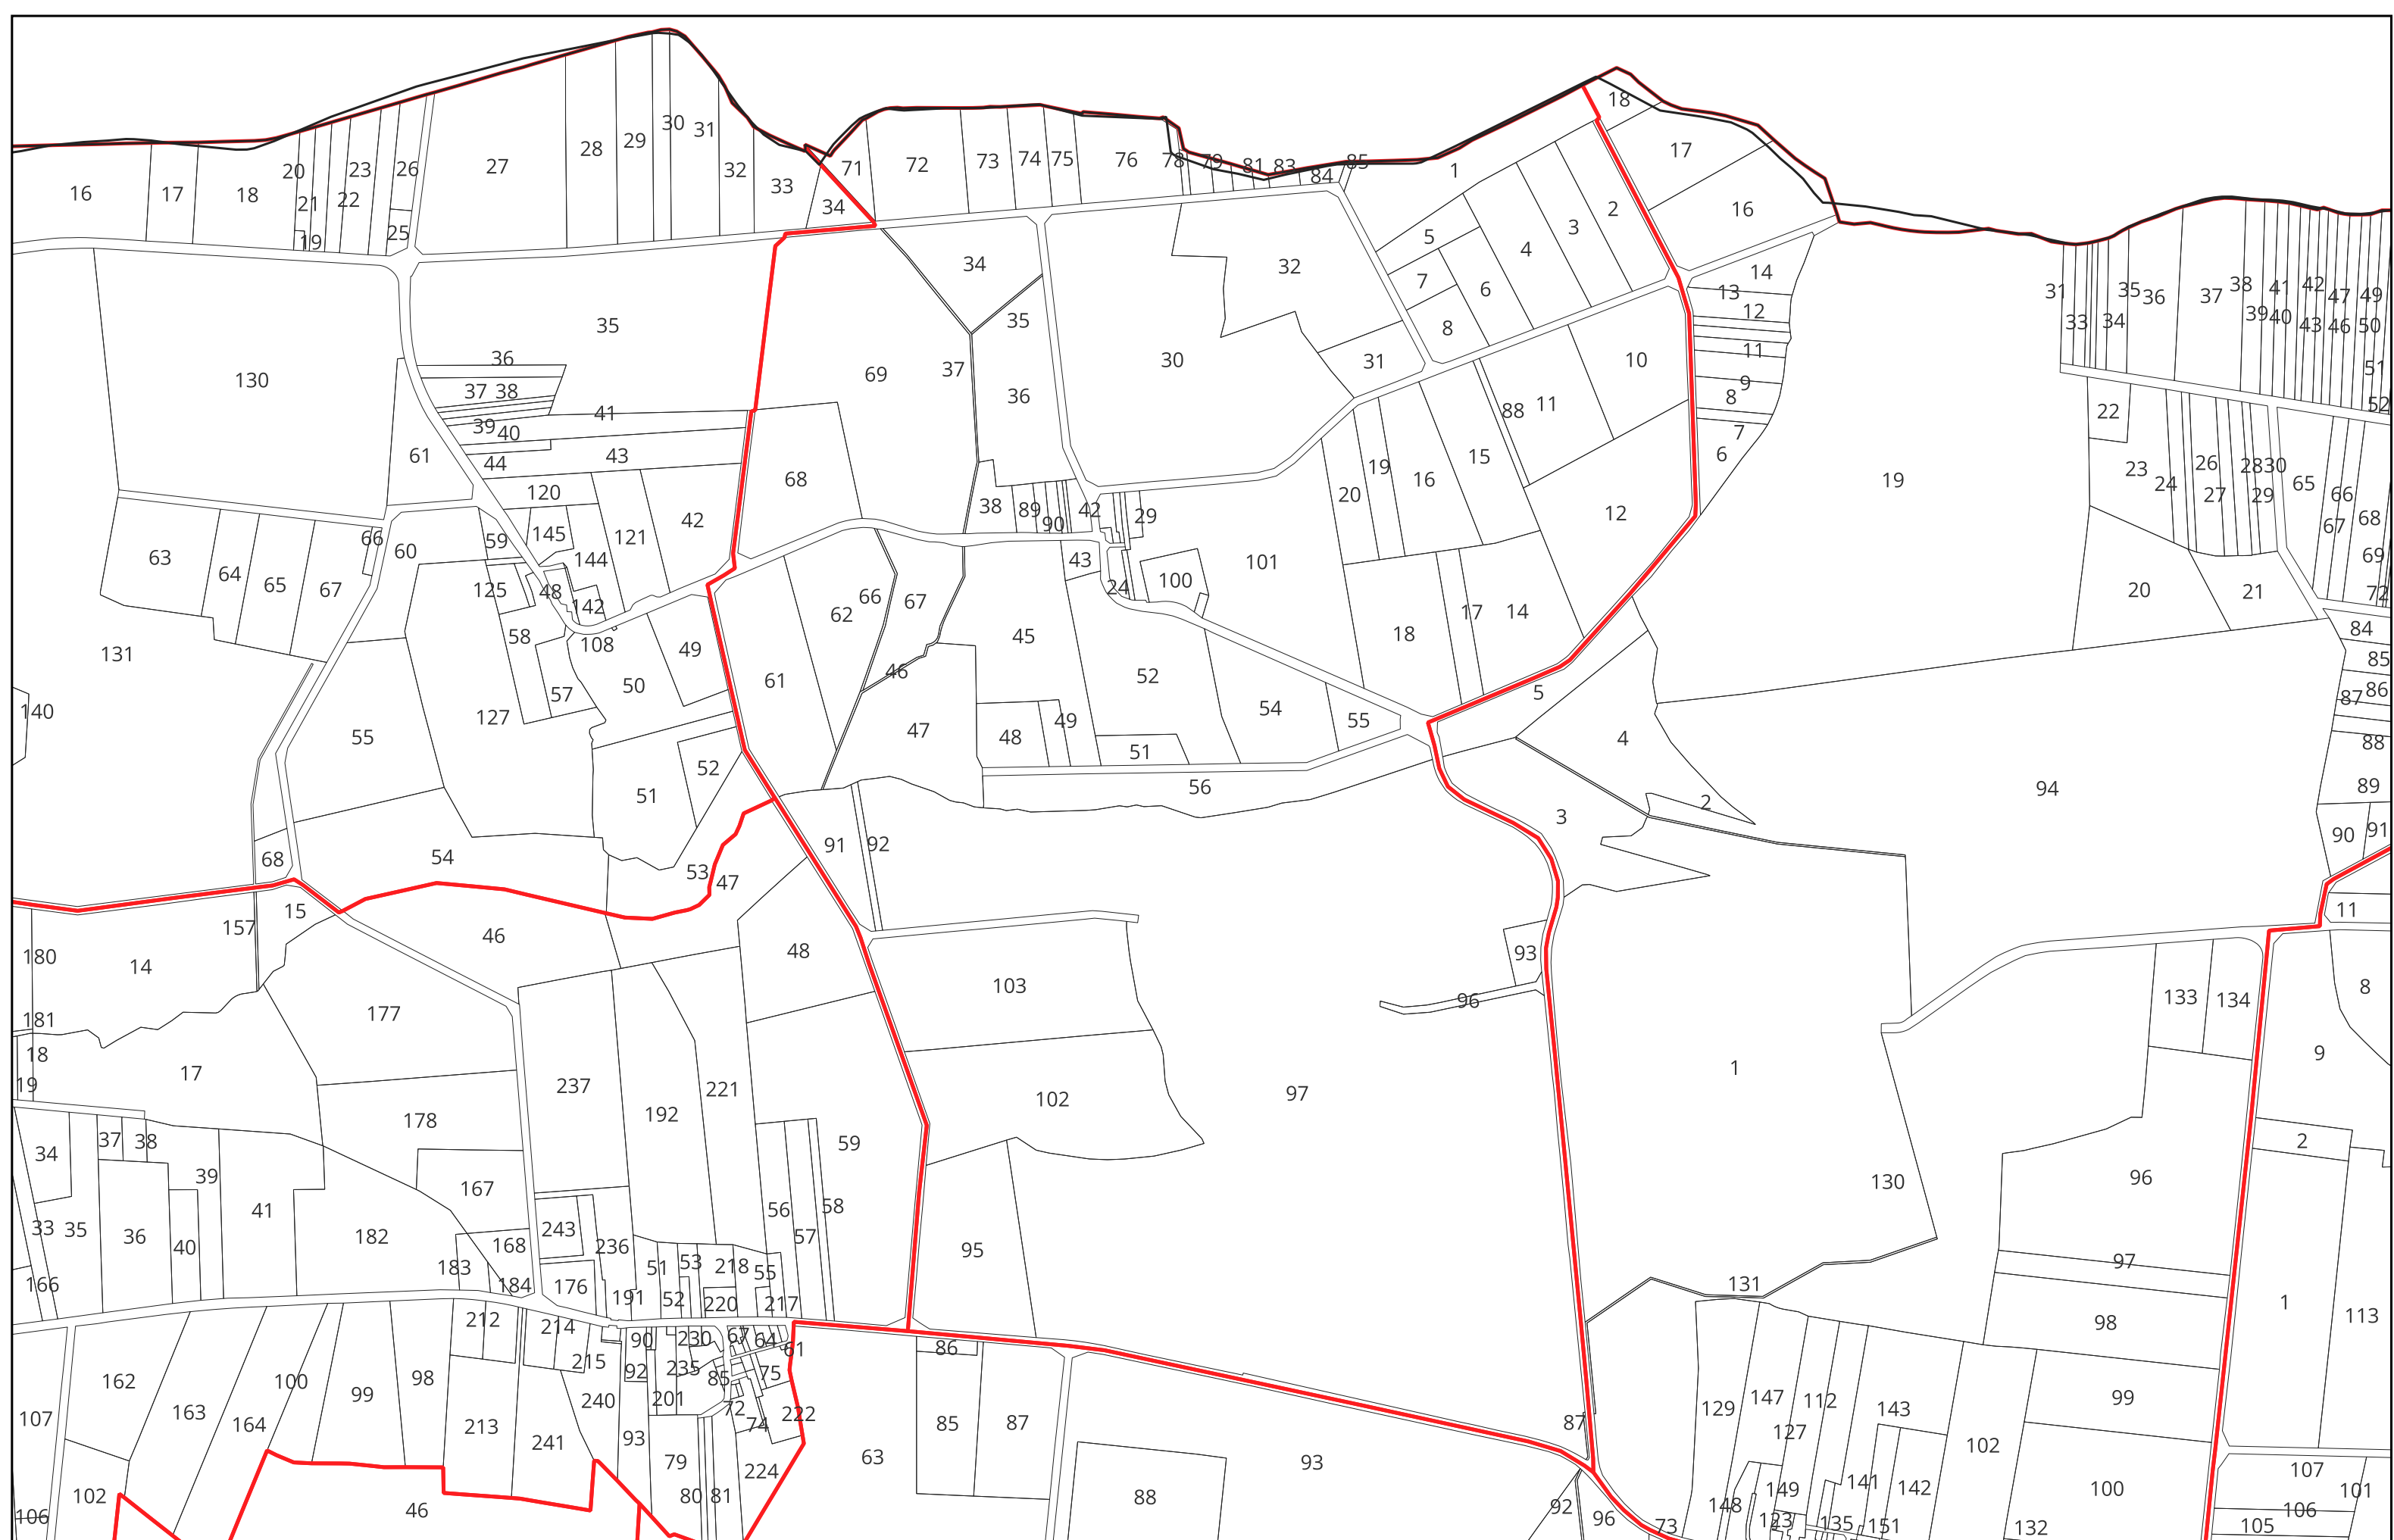

- Limites PERM Taranis
- Limites communales
- ▭ Sections cadastrales
- Parcelles cadastrales

BAINS SUR OUST section

ZE