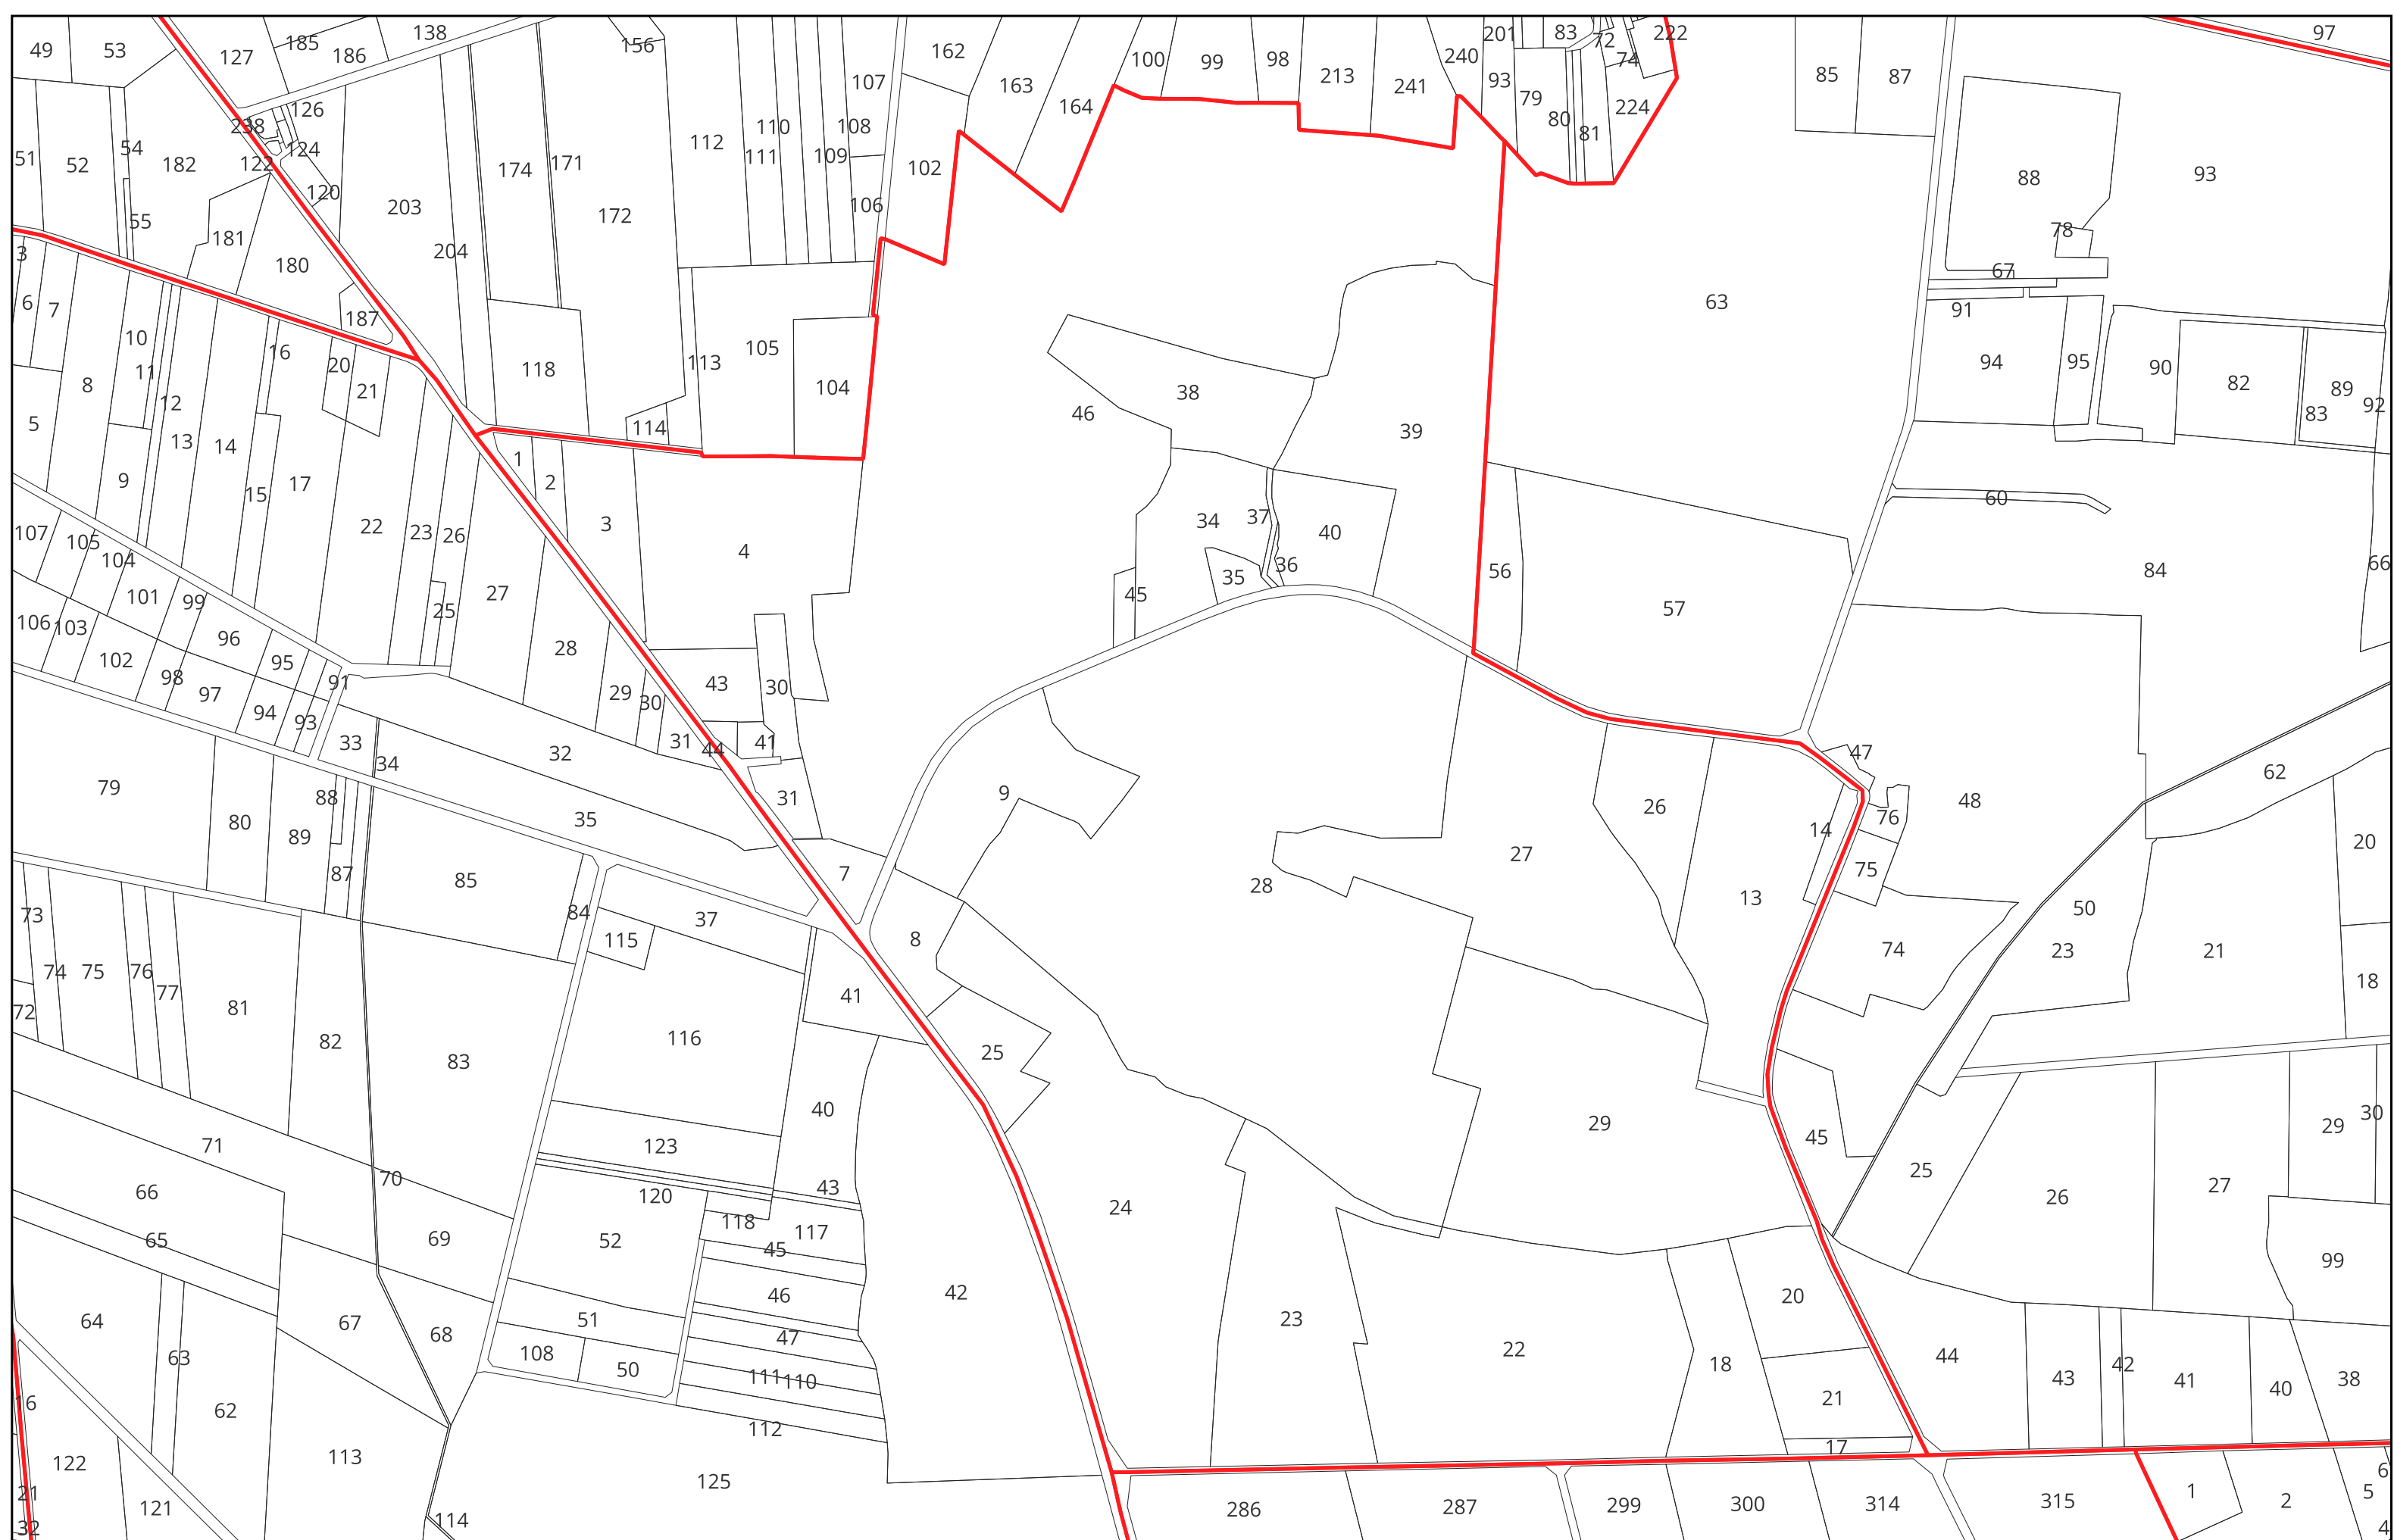

- Limites PERM Taranis
- Limites communales
- ▭ Sections cadastrales
- Parcelles cadastrales

BAINS SUR OUST section

ZW