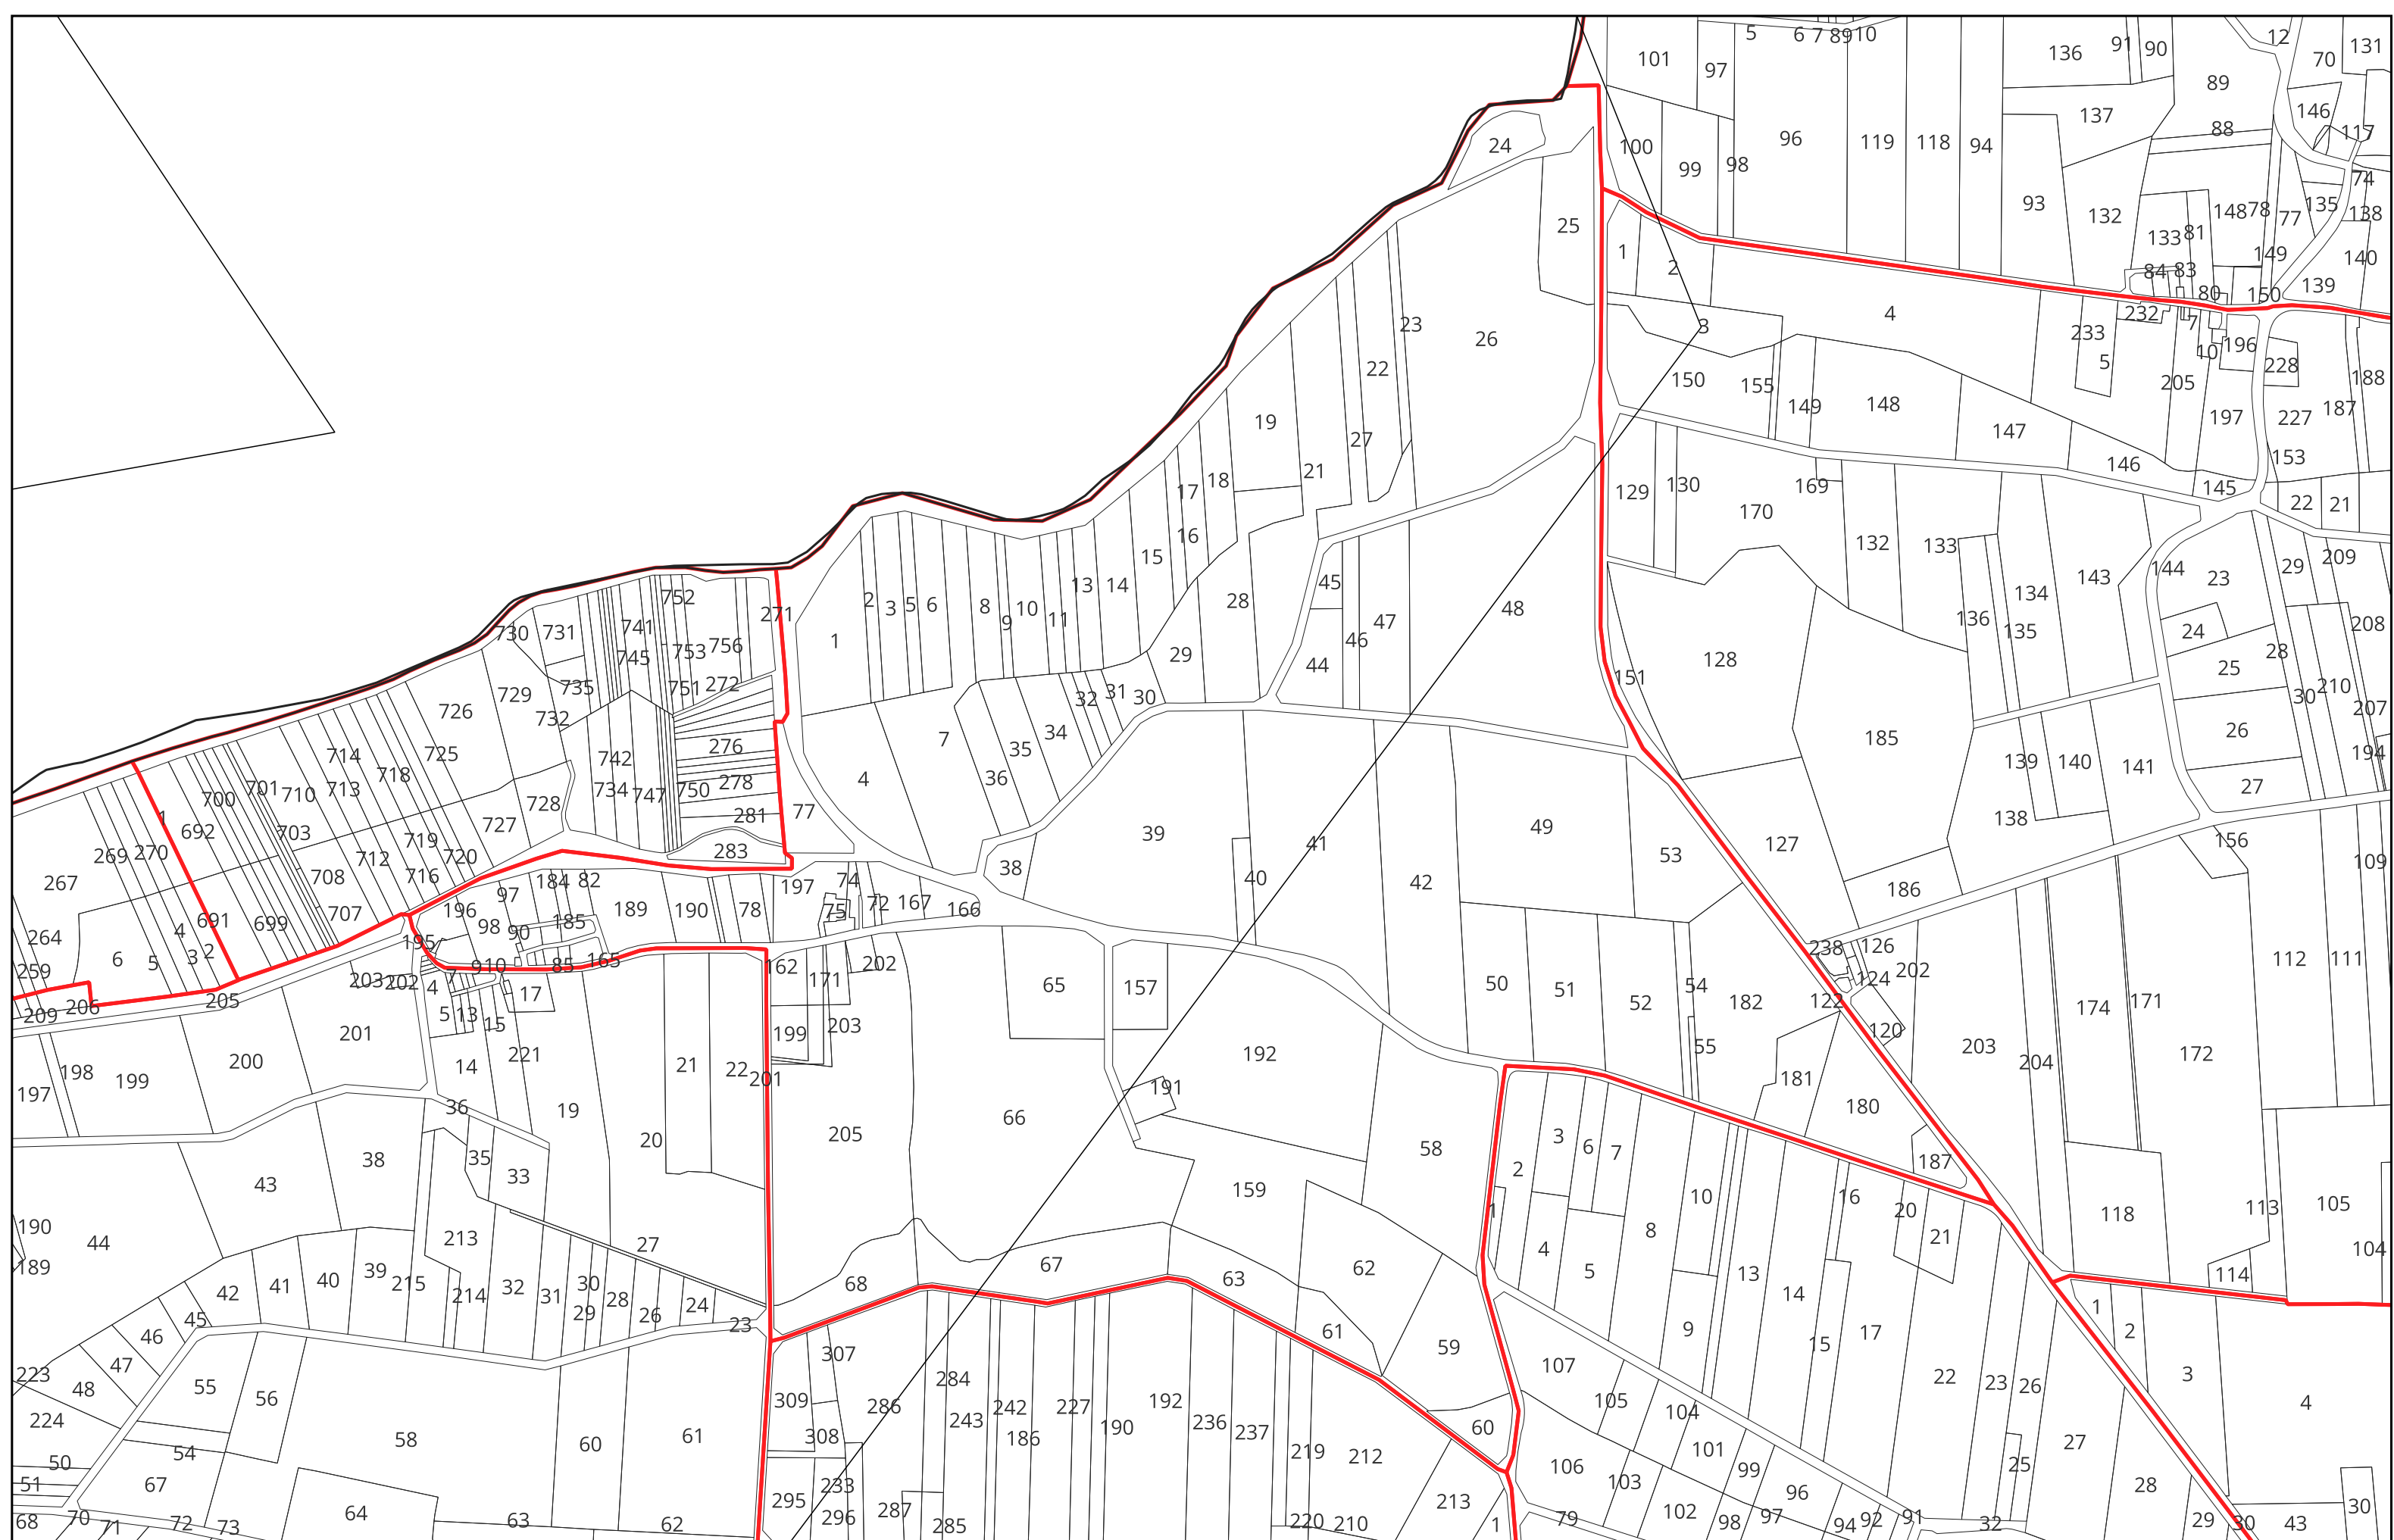

- Limites PERM Taranis
- Limites communales
- ▬ Sections cadastrales
- Parcelles cadastrales

BAINS SUR OUST section

ZB

0 100 200 m