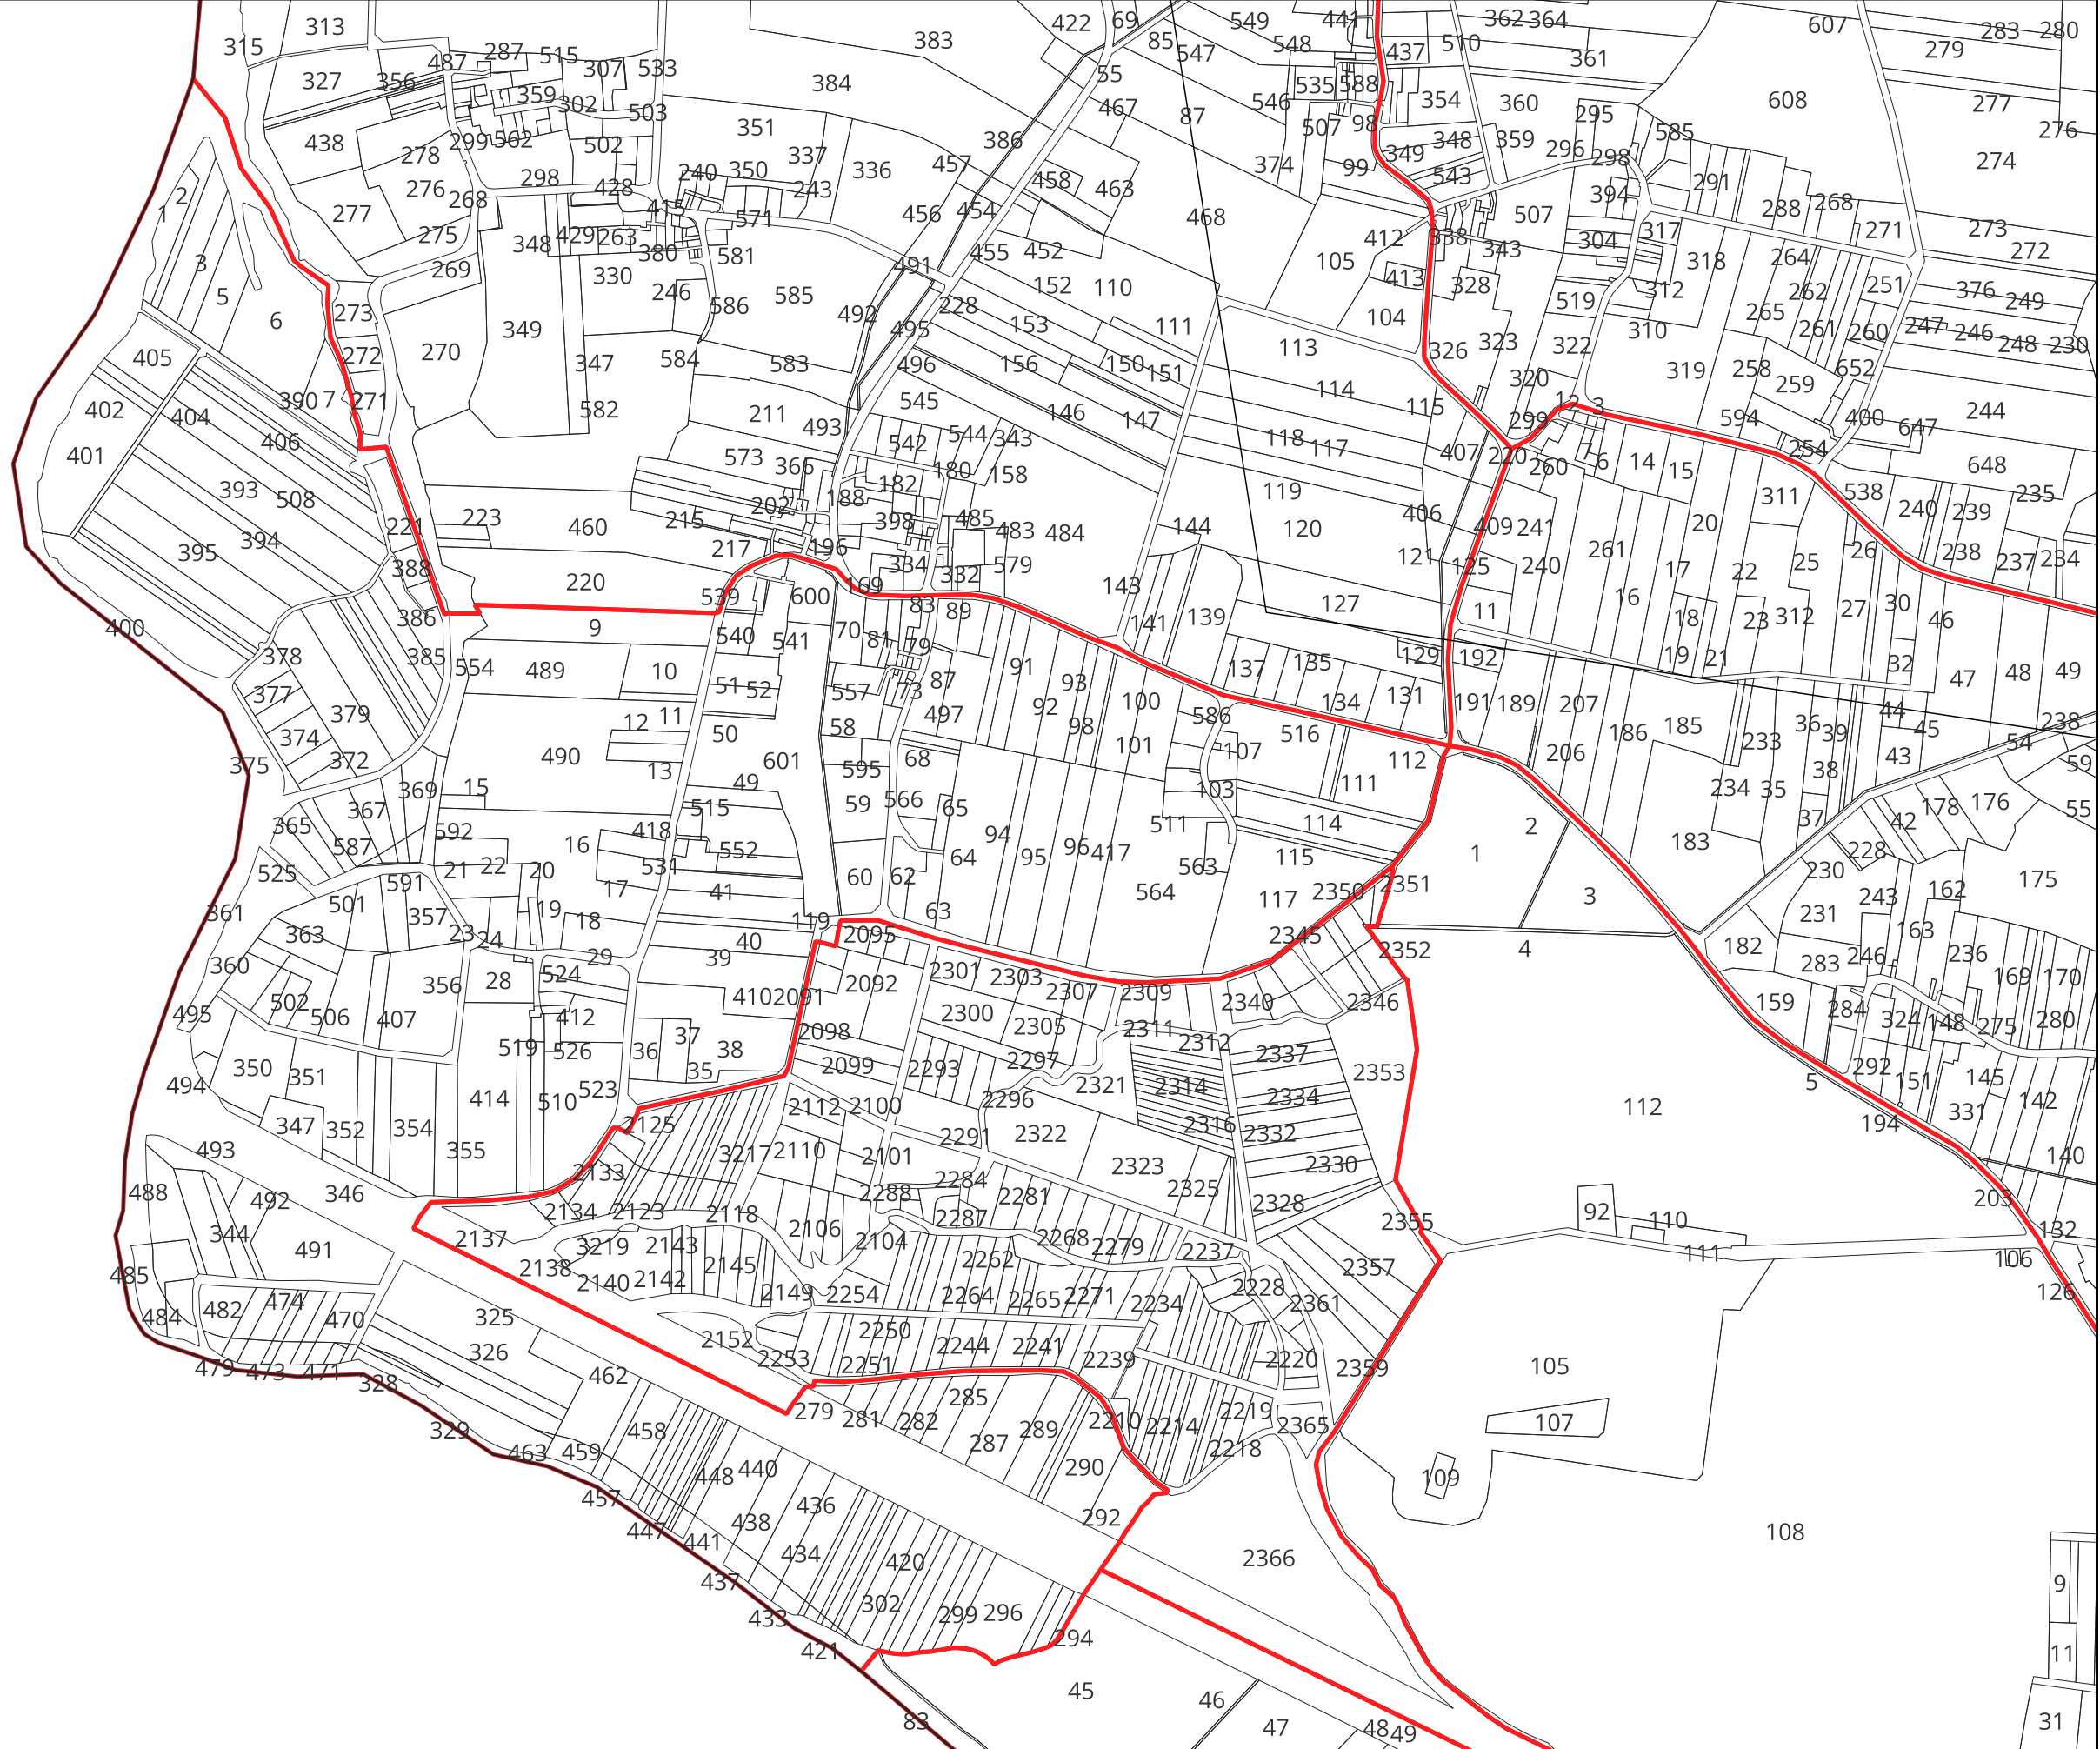

- Limites PERM Taranis
- Limites communales
- ▭ Sections cadastrales
- Parcelles cadastrales

BAINS SUR OUST section

YK