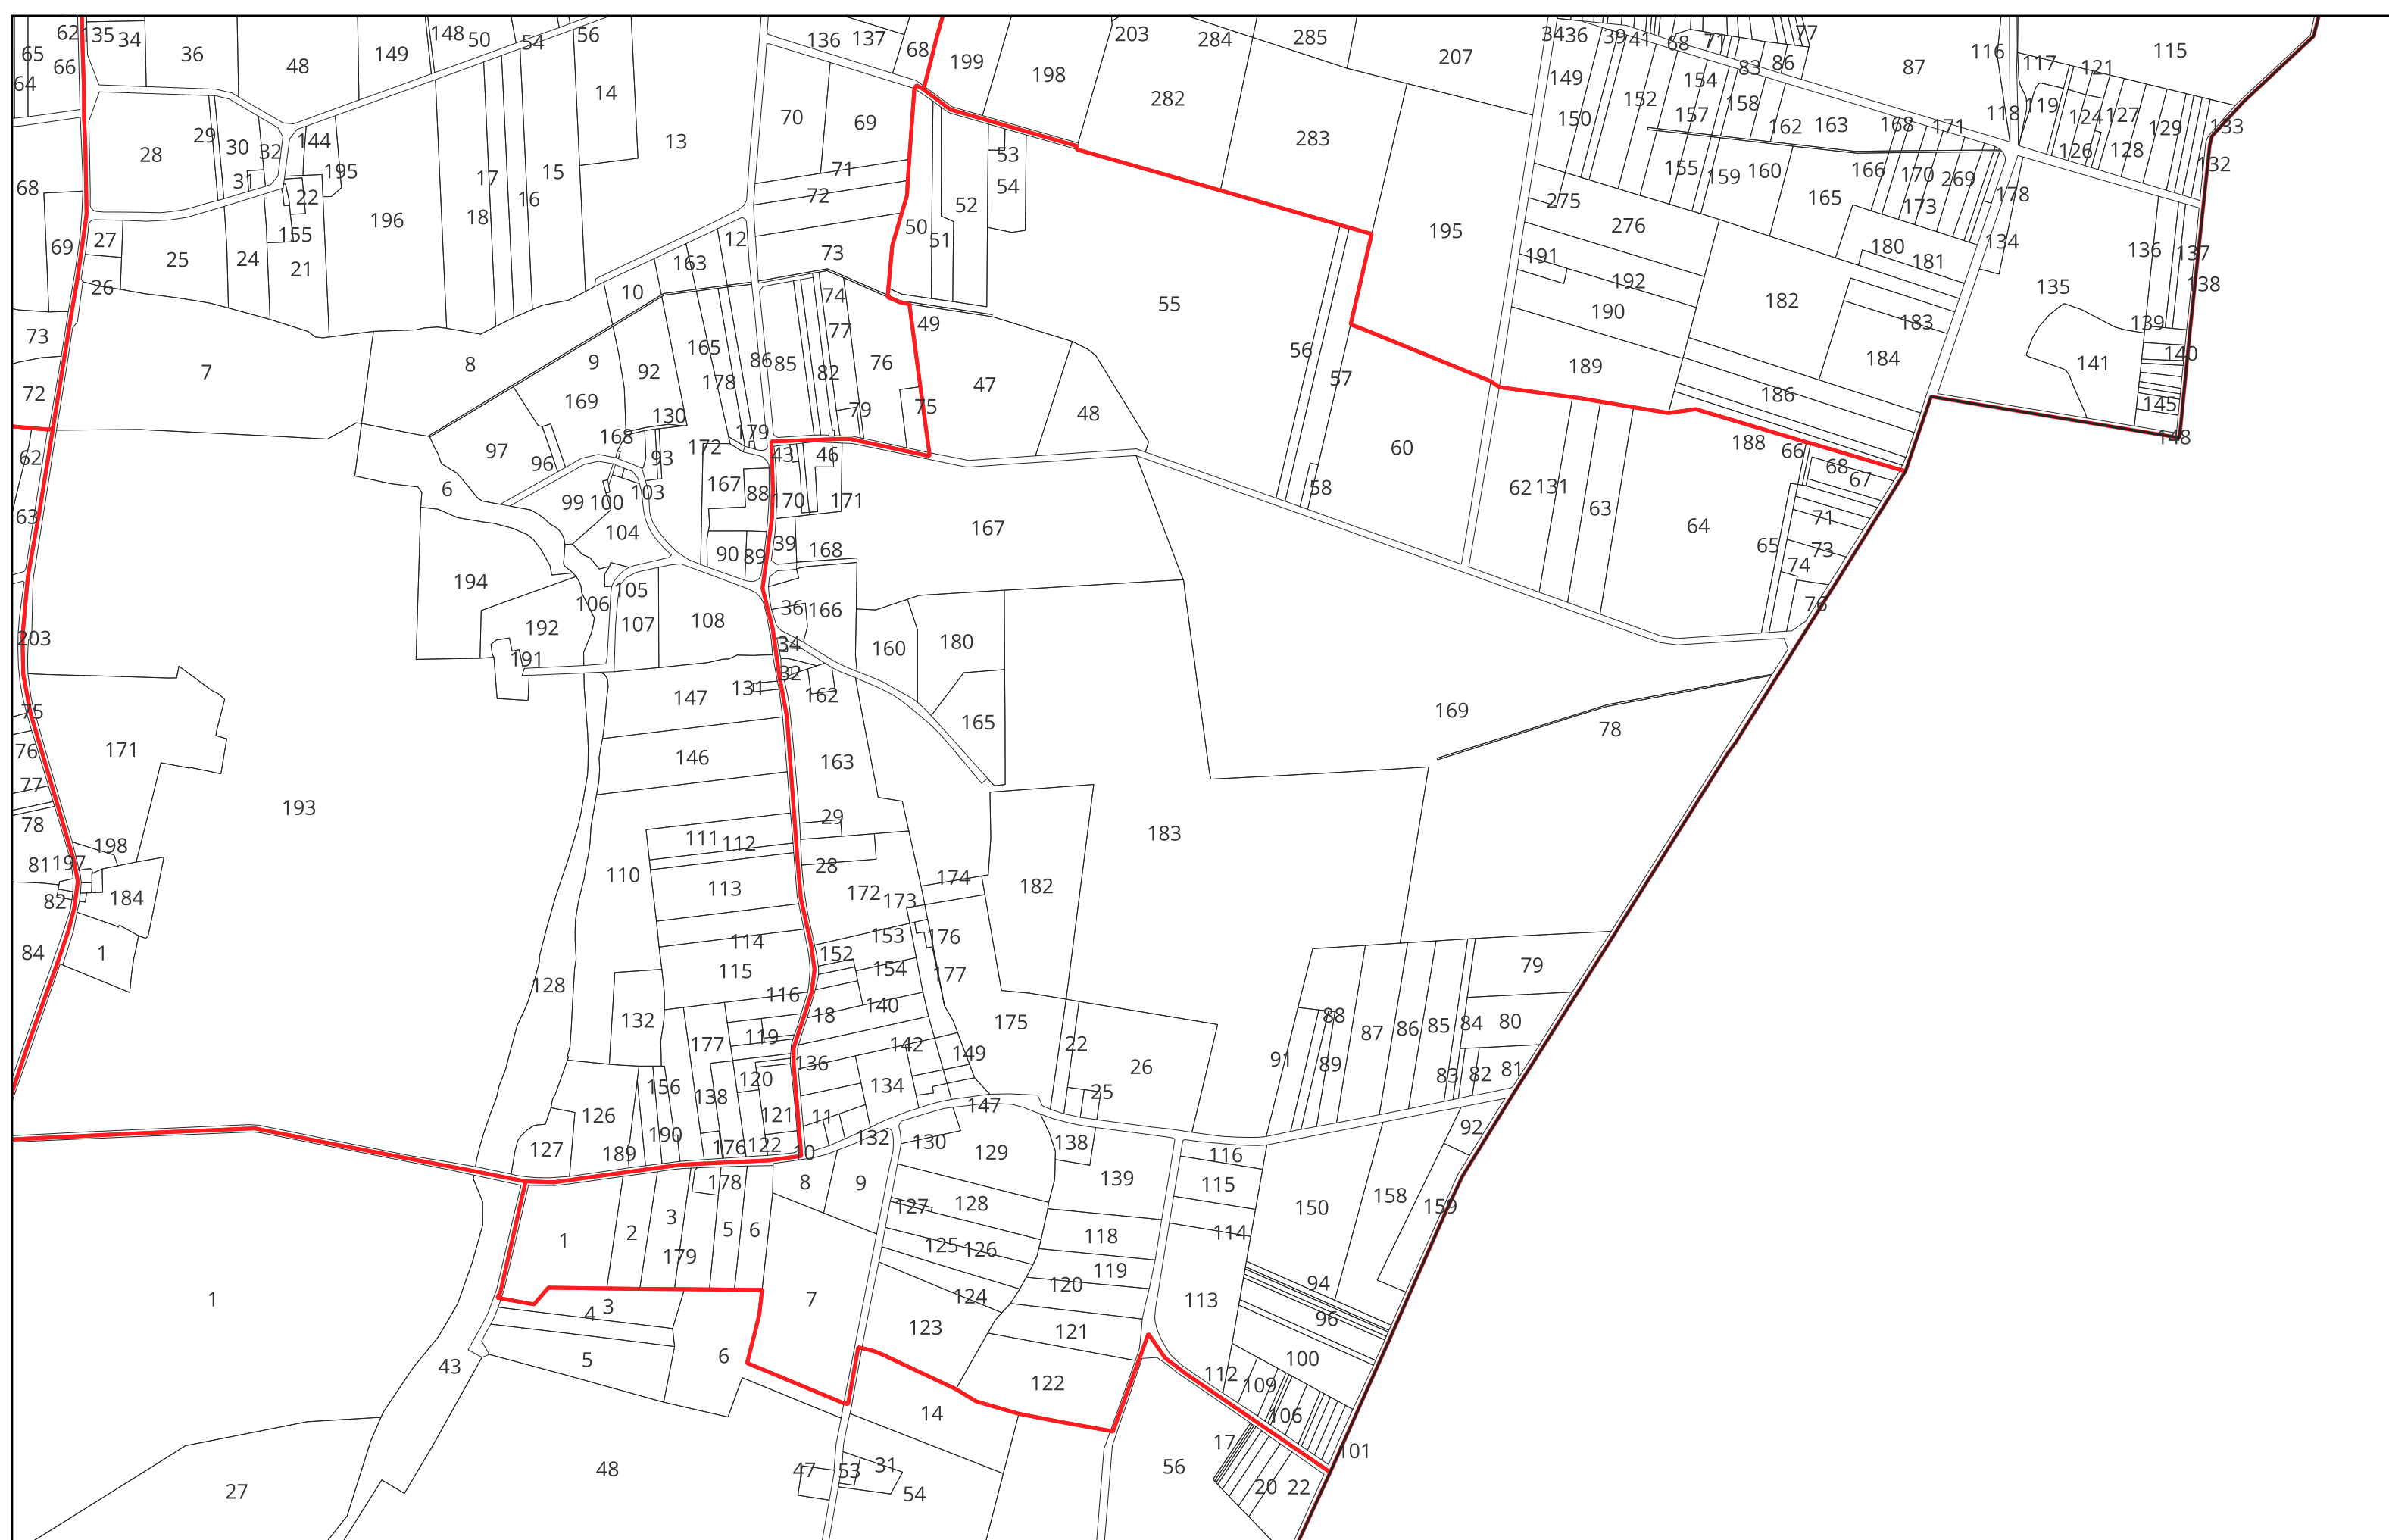

BAINS SUR OUST section **ZN**

- Limites PERM Taranis
- Limites communales
- ▭ Sections cadastrales
- Parcelles cadastrales

BAINS SUR OUST section

ZO

- Limites PERM Taranis
- Limites communales
- ▭ Sections cadastrales
- Parcelles cadastrales