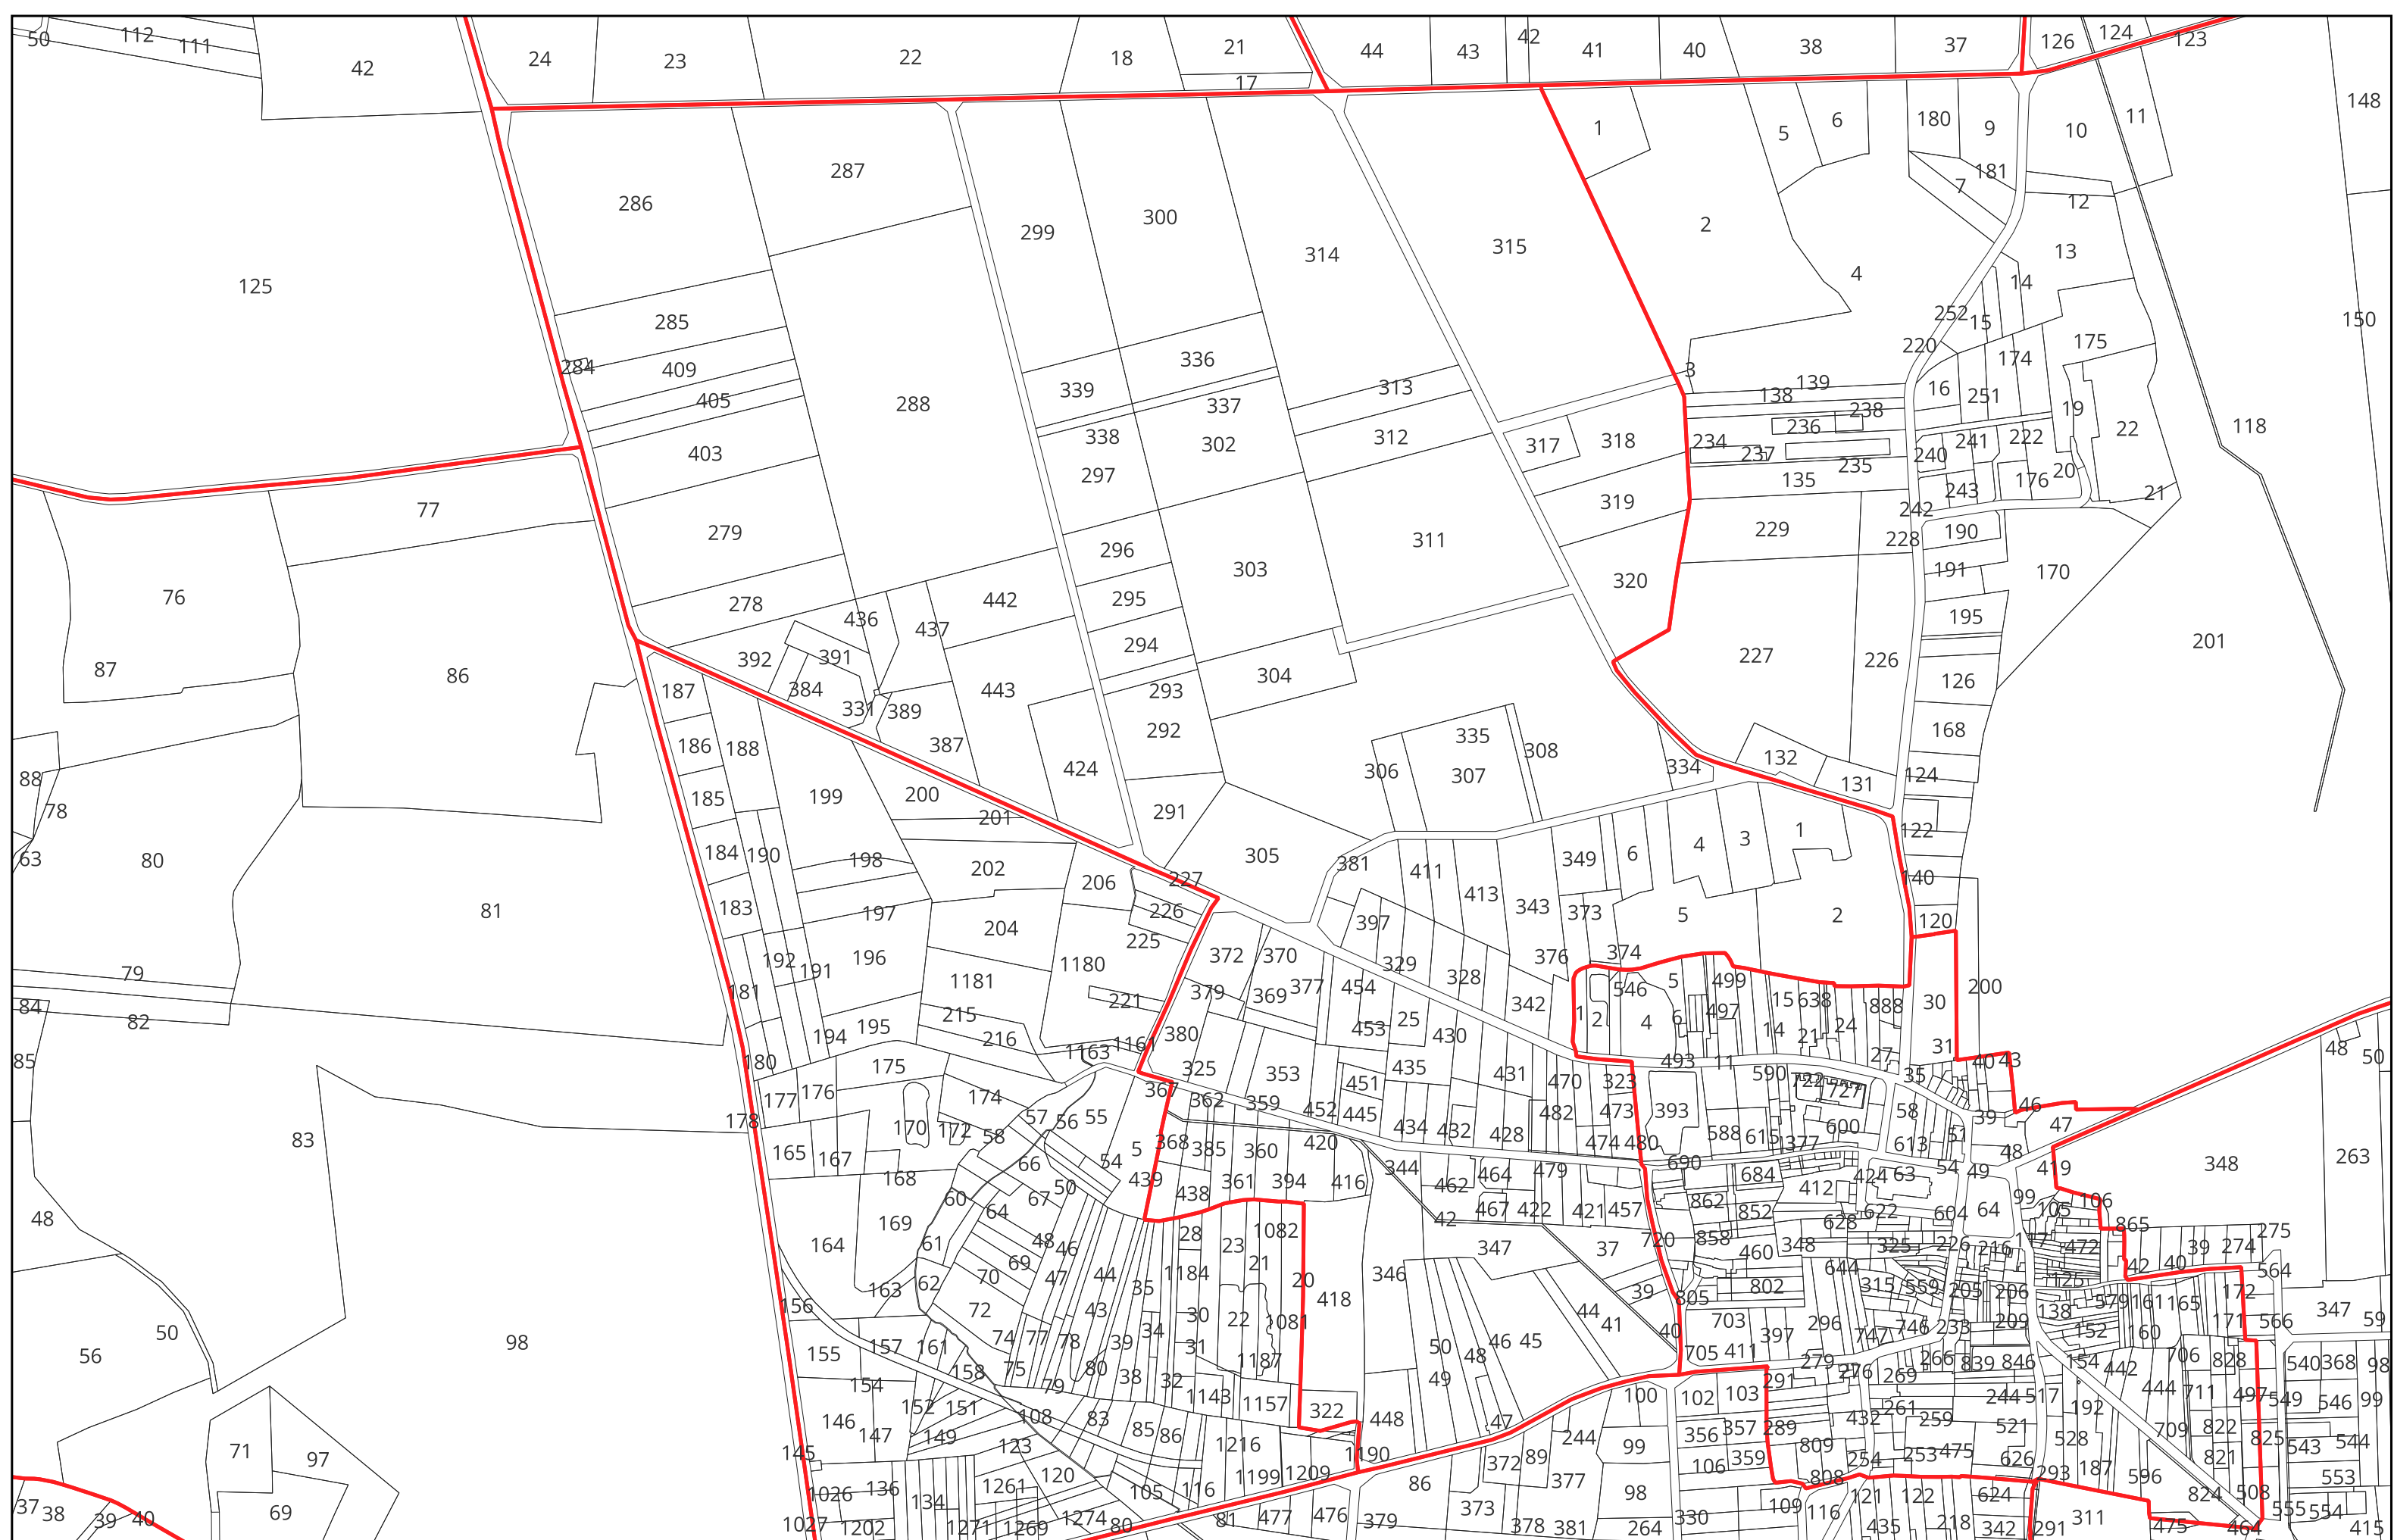

BAINS SUR OUST section

ZS

- Limites PERM Taranis
- Limites communales
- Sections cadastrales
- Parcelles cadastrales

BAINS SUR OUST section

ZT

-  Limites PERM Taranis
-  Limites communales
-  Sections cadastrales
-  Parcelles cadastrales