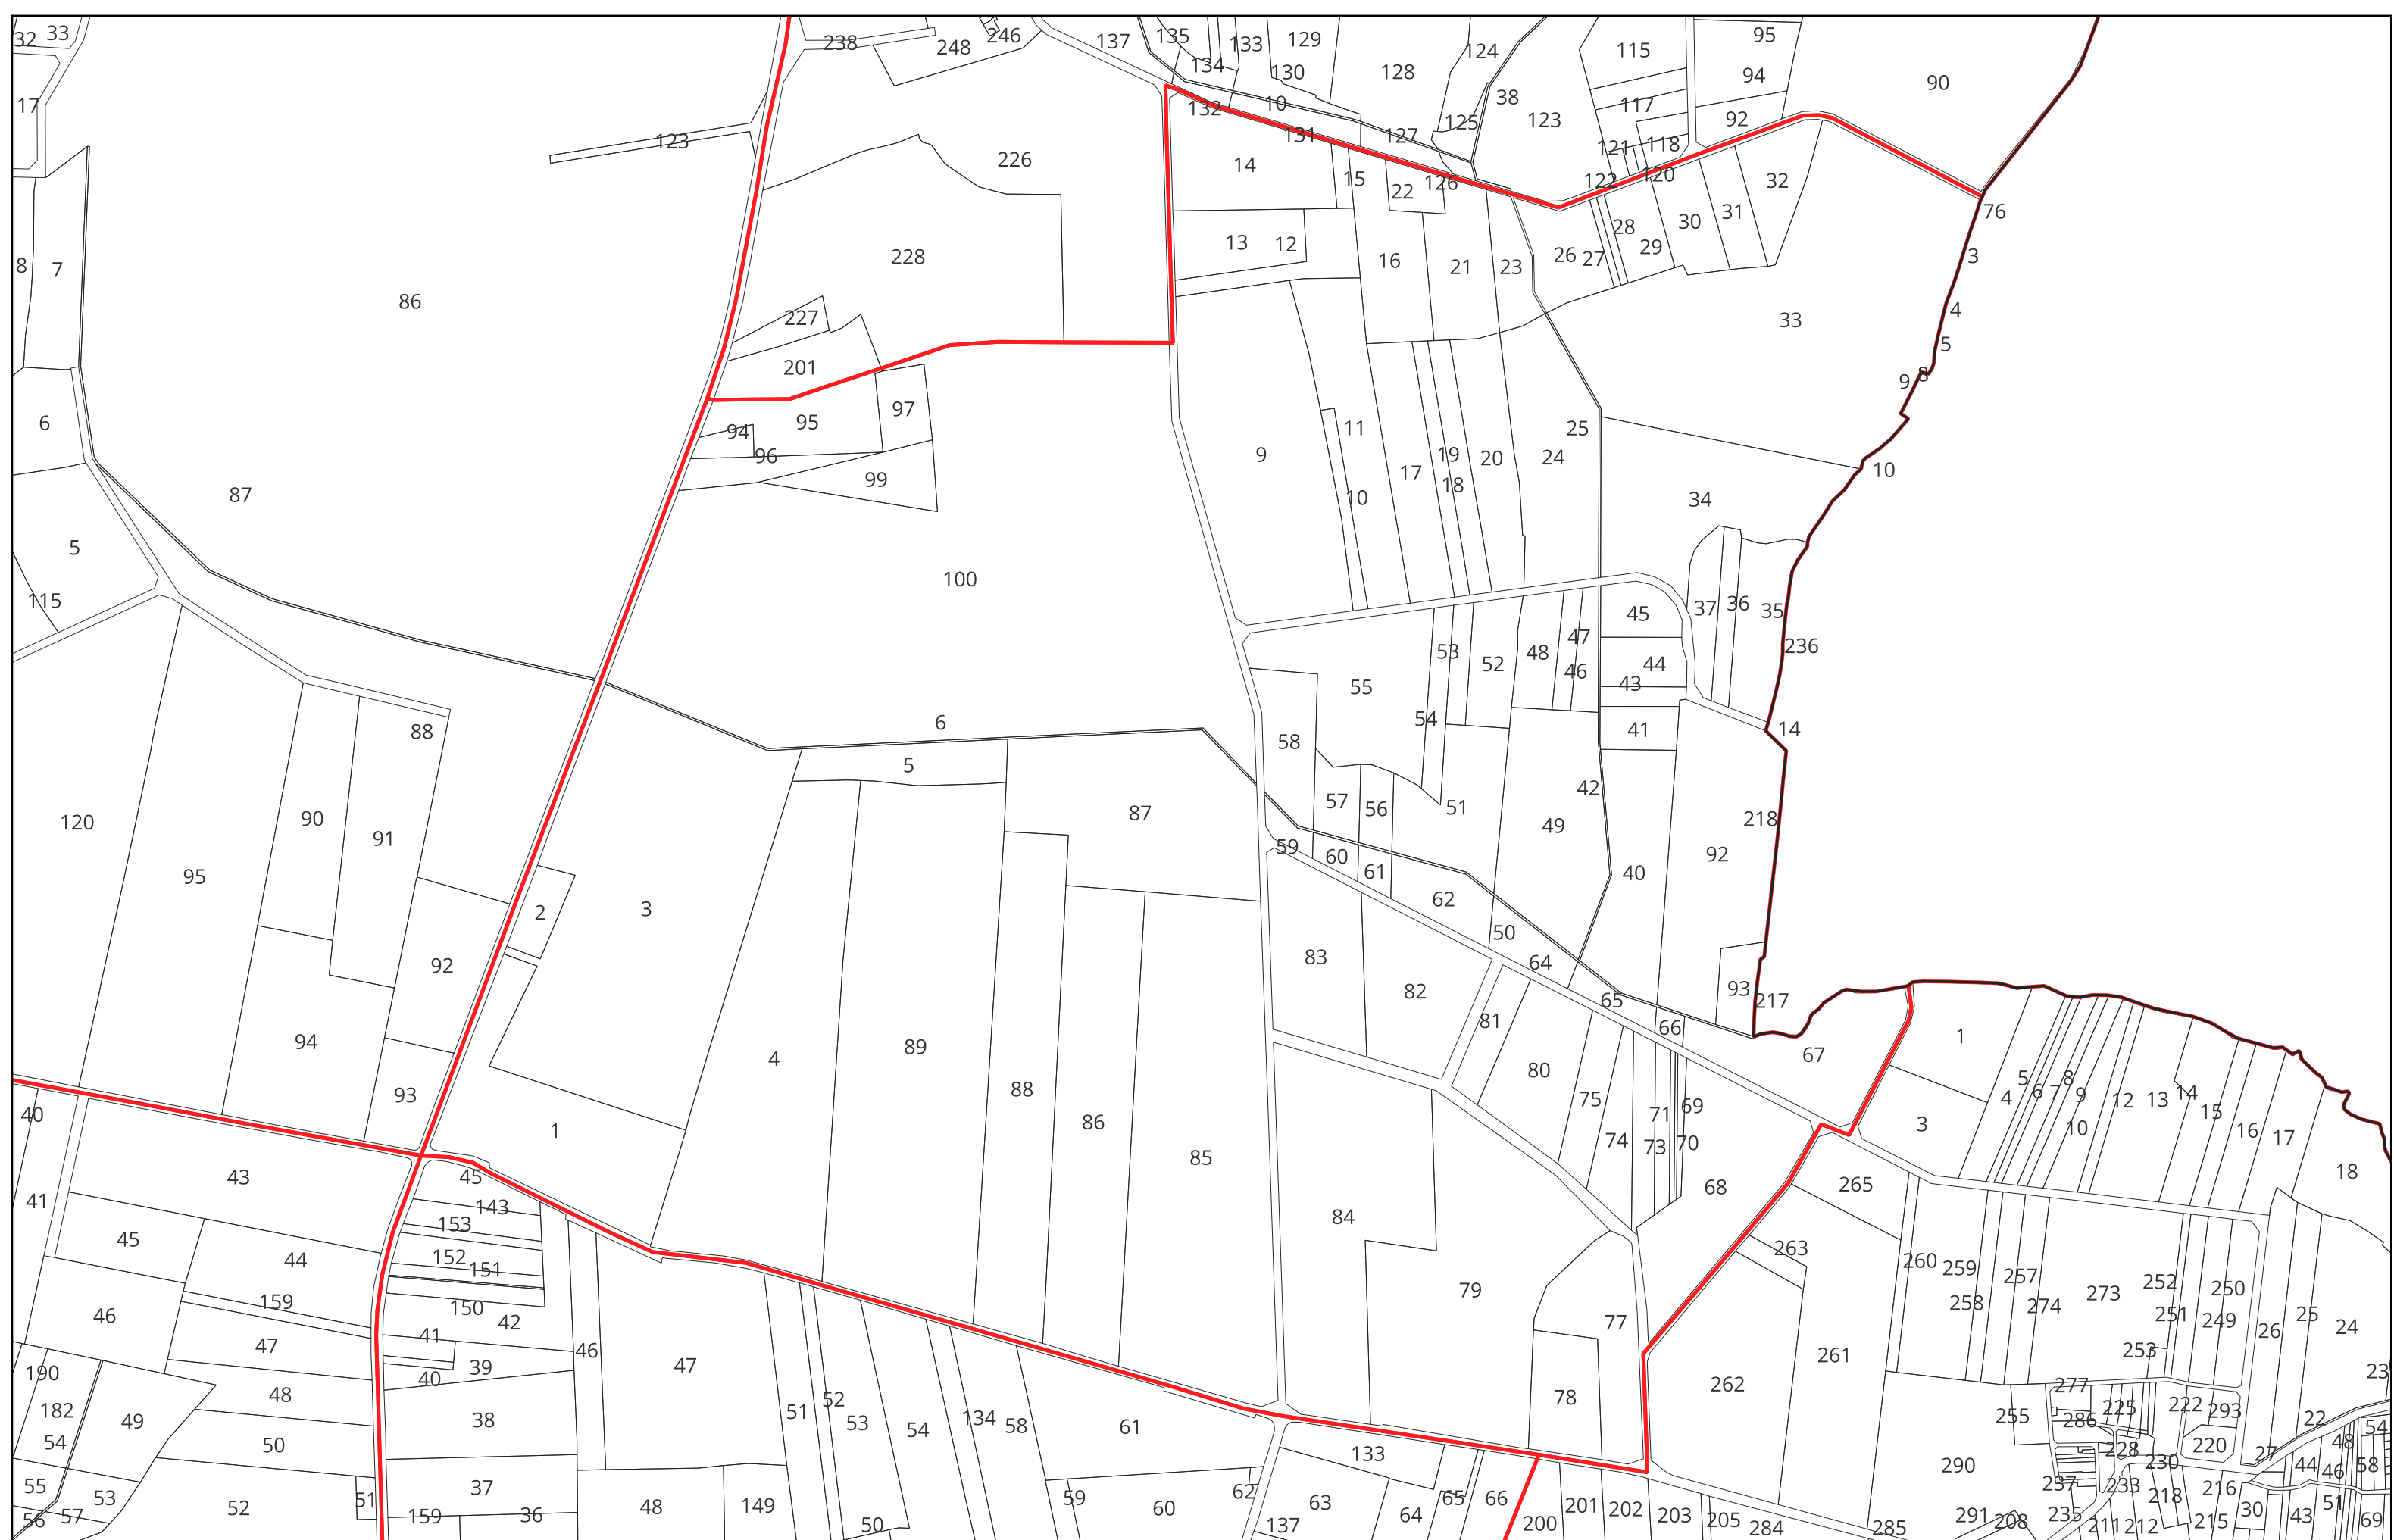

BAINS SUR OUST section

ZK

- Limites PERM Taranis
- Limites communales
- ▭ Sections cadastrales
- Parcelles cadastrales

BAINS SUR OUST section

ZL

0 100 200 m

- Limites PERM Taranis
- Limites communales
- ▭ Sections cadastrales
- Parcelles cadastrales