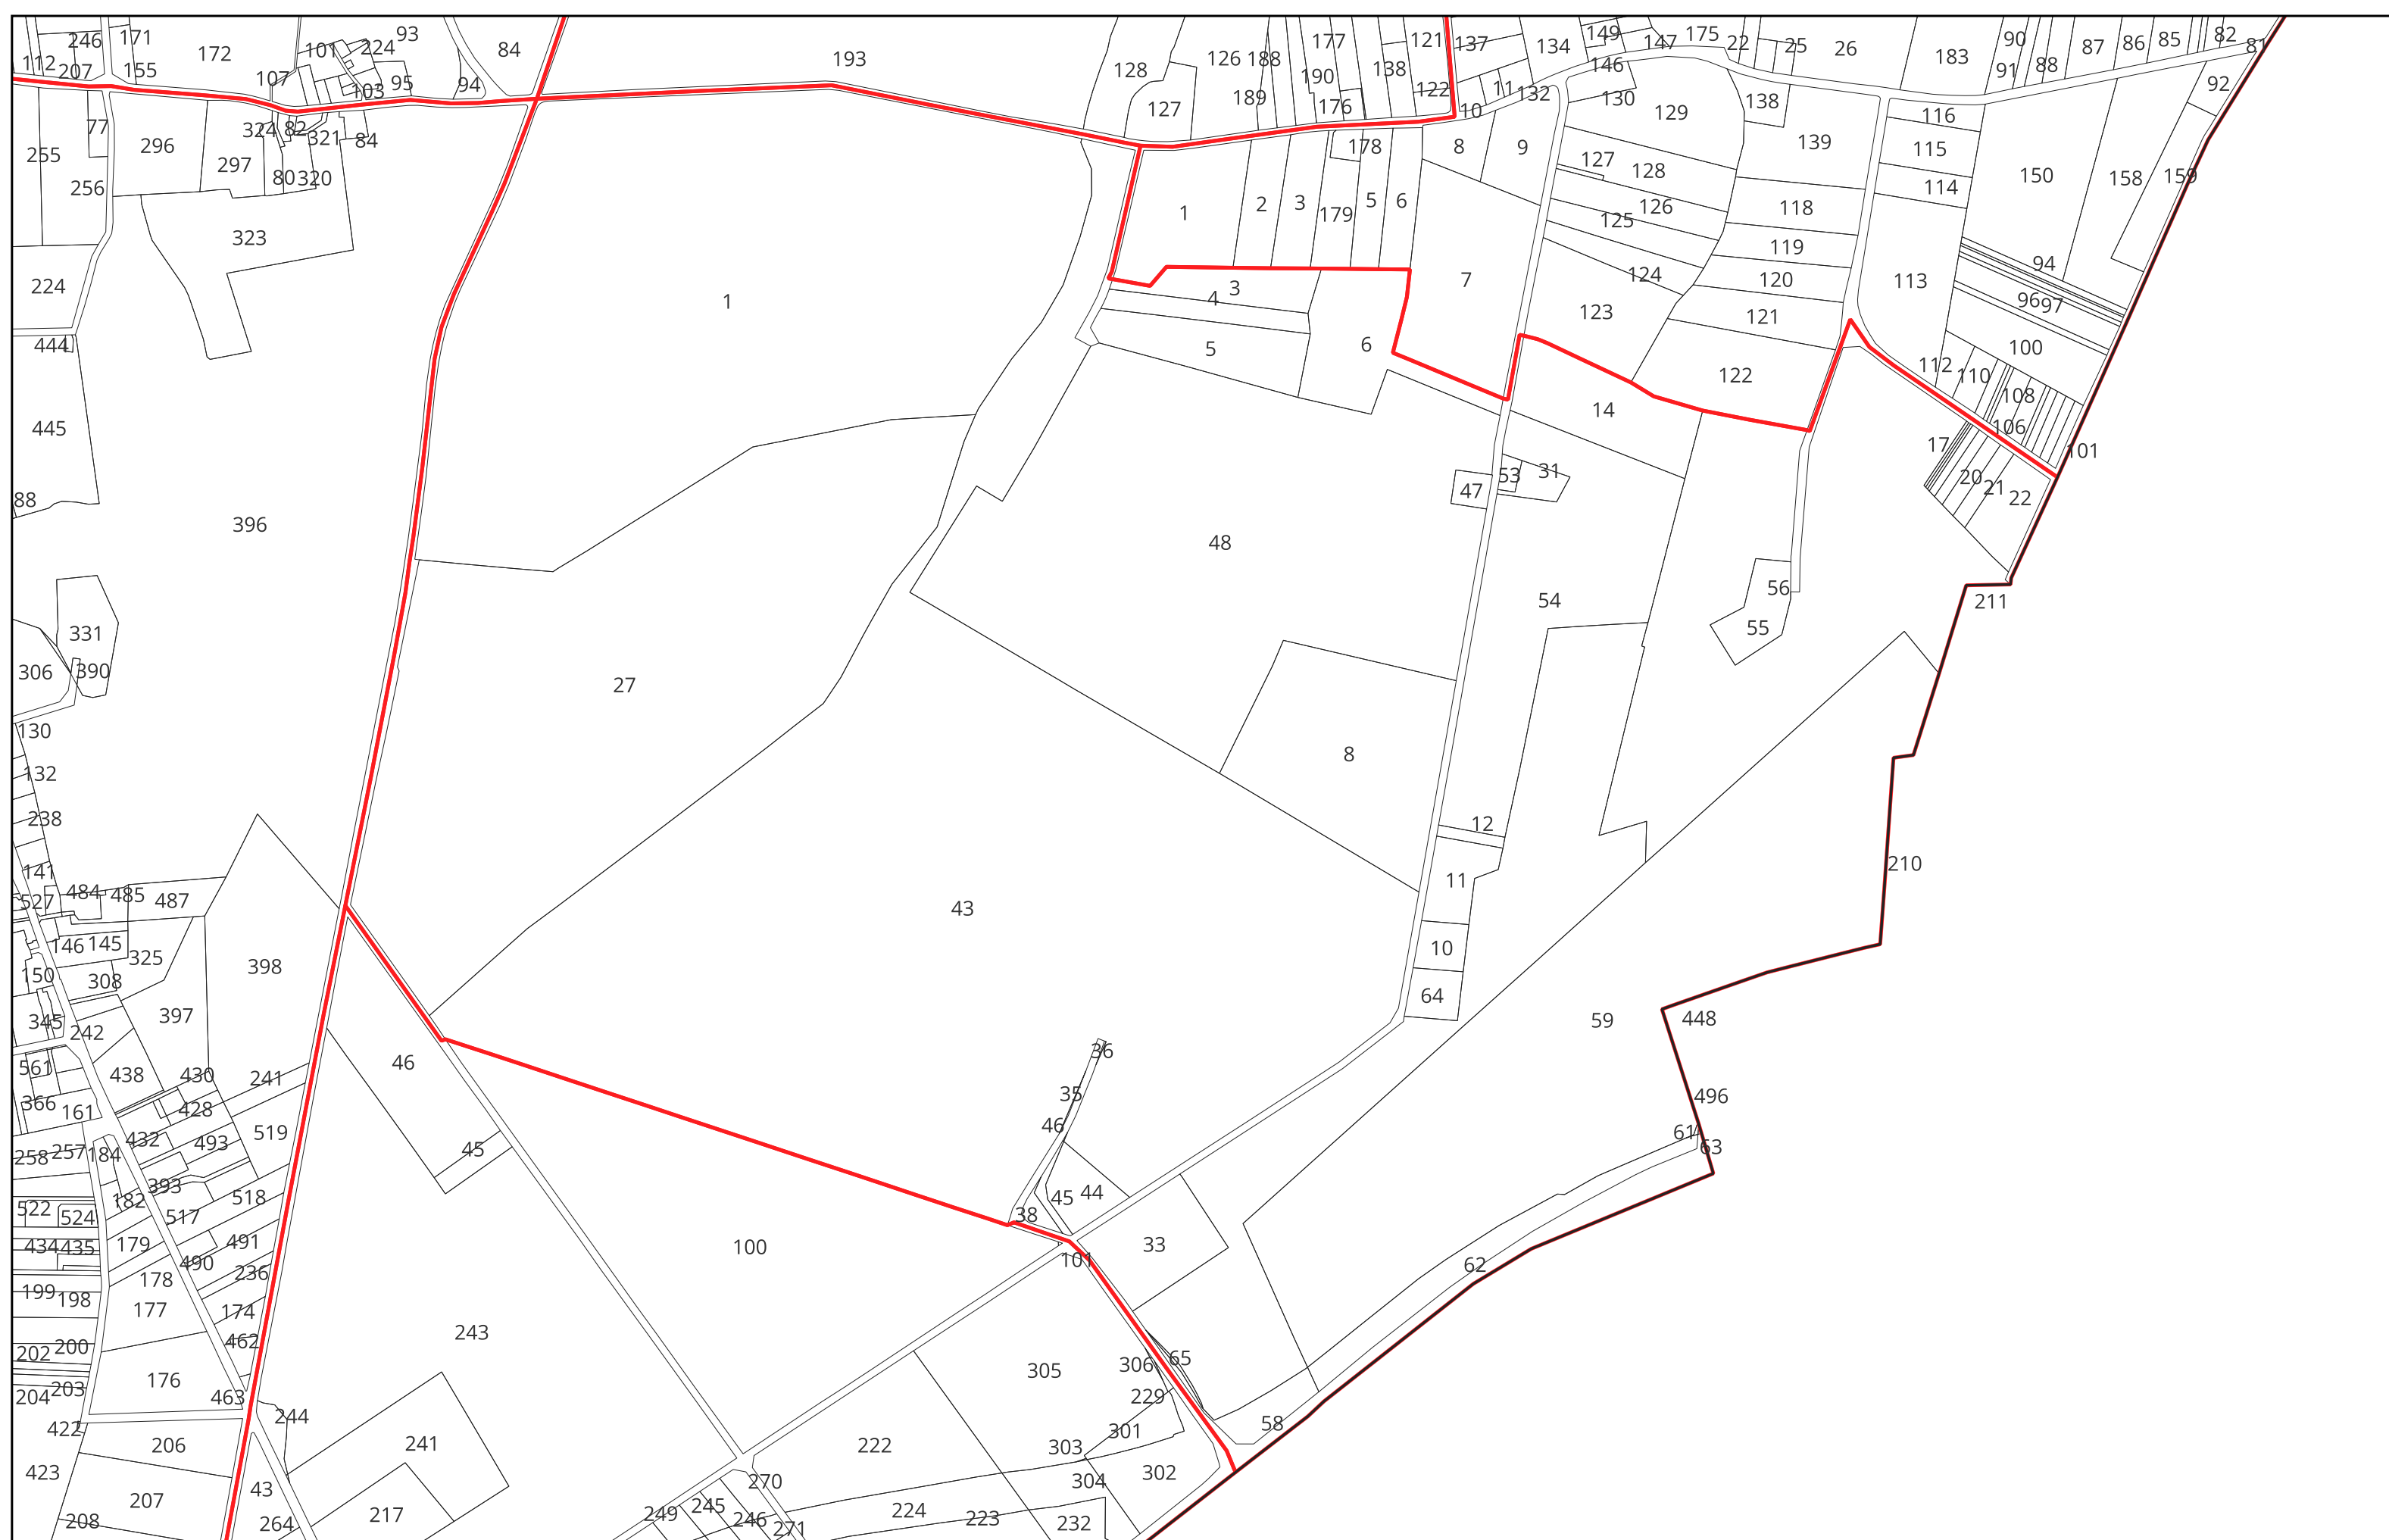

- Limites PERM Taranis
- Limites communales
- ▭ Sections cadastrales
- Parcelles cadastrales

BAINS SUR OUST section

YB