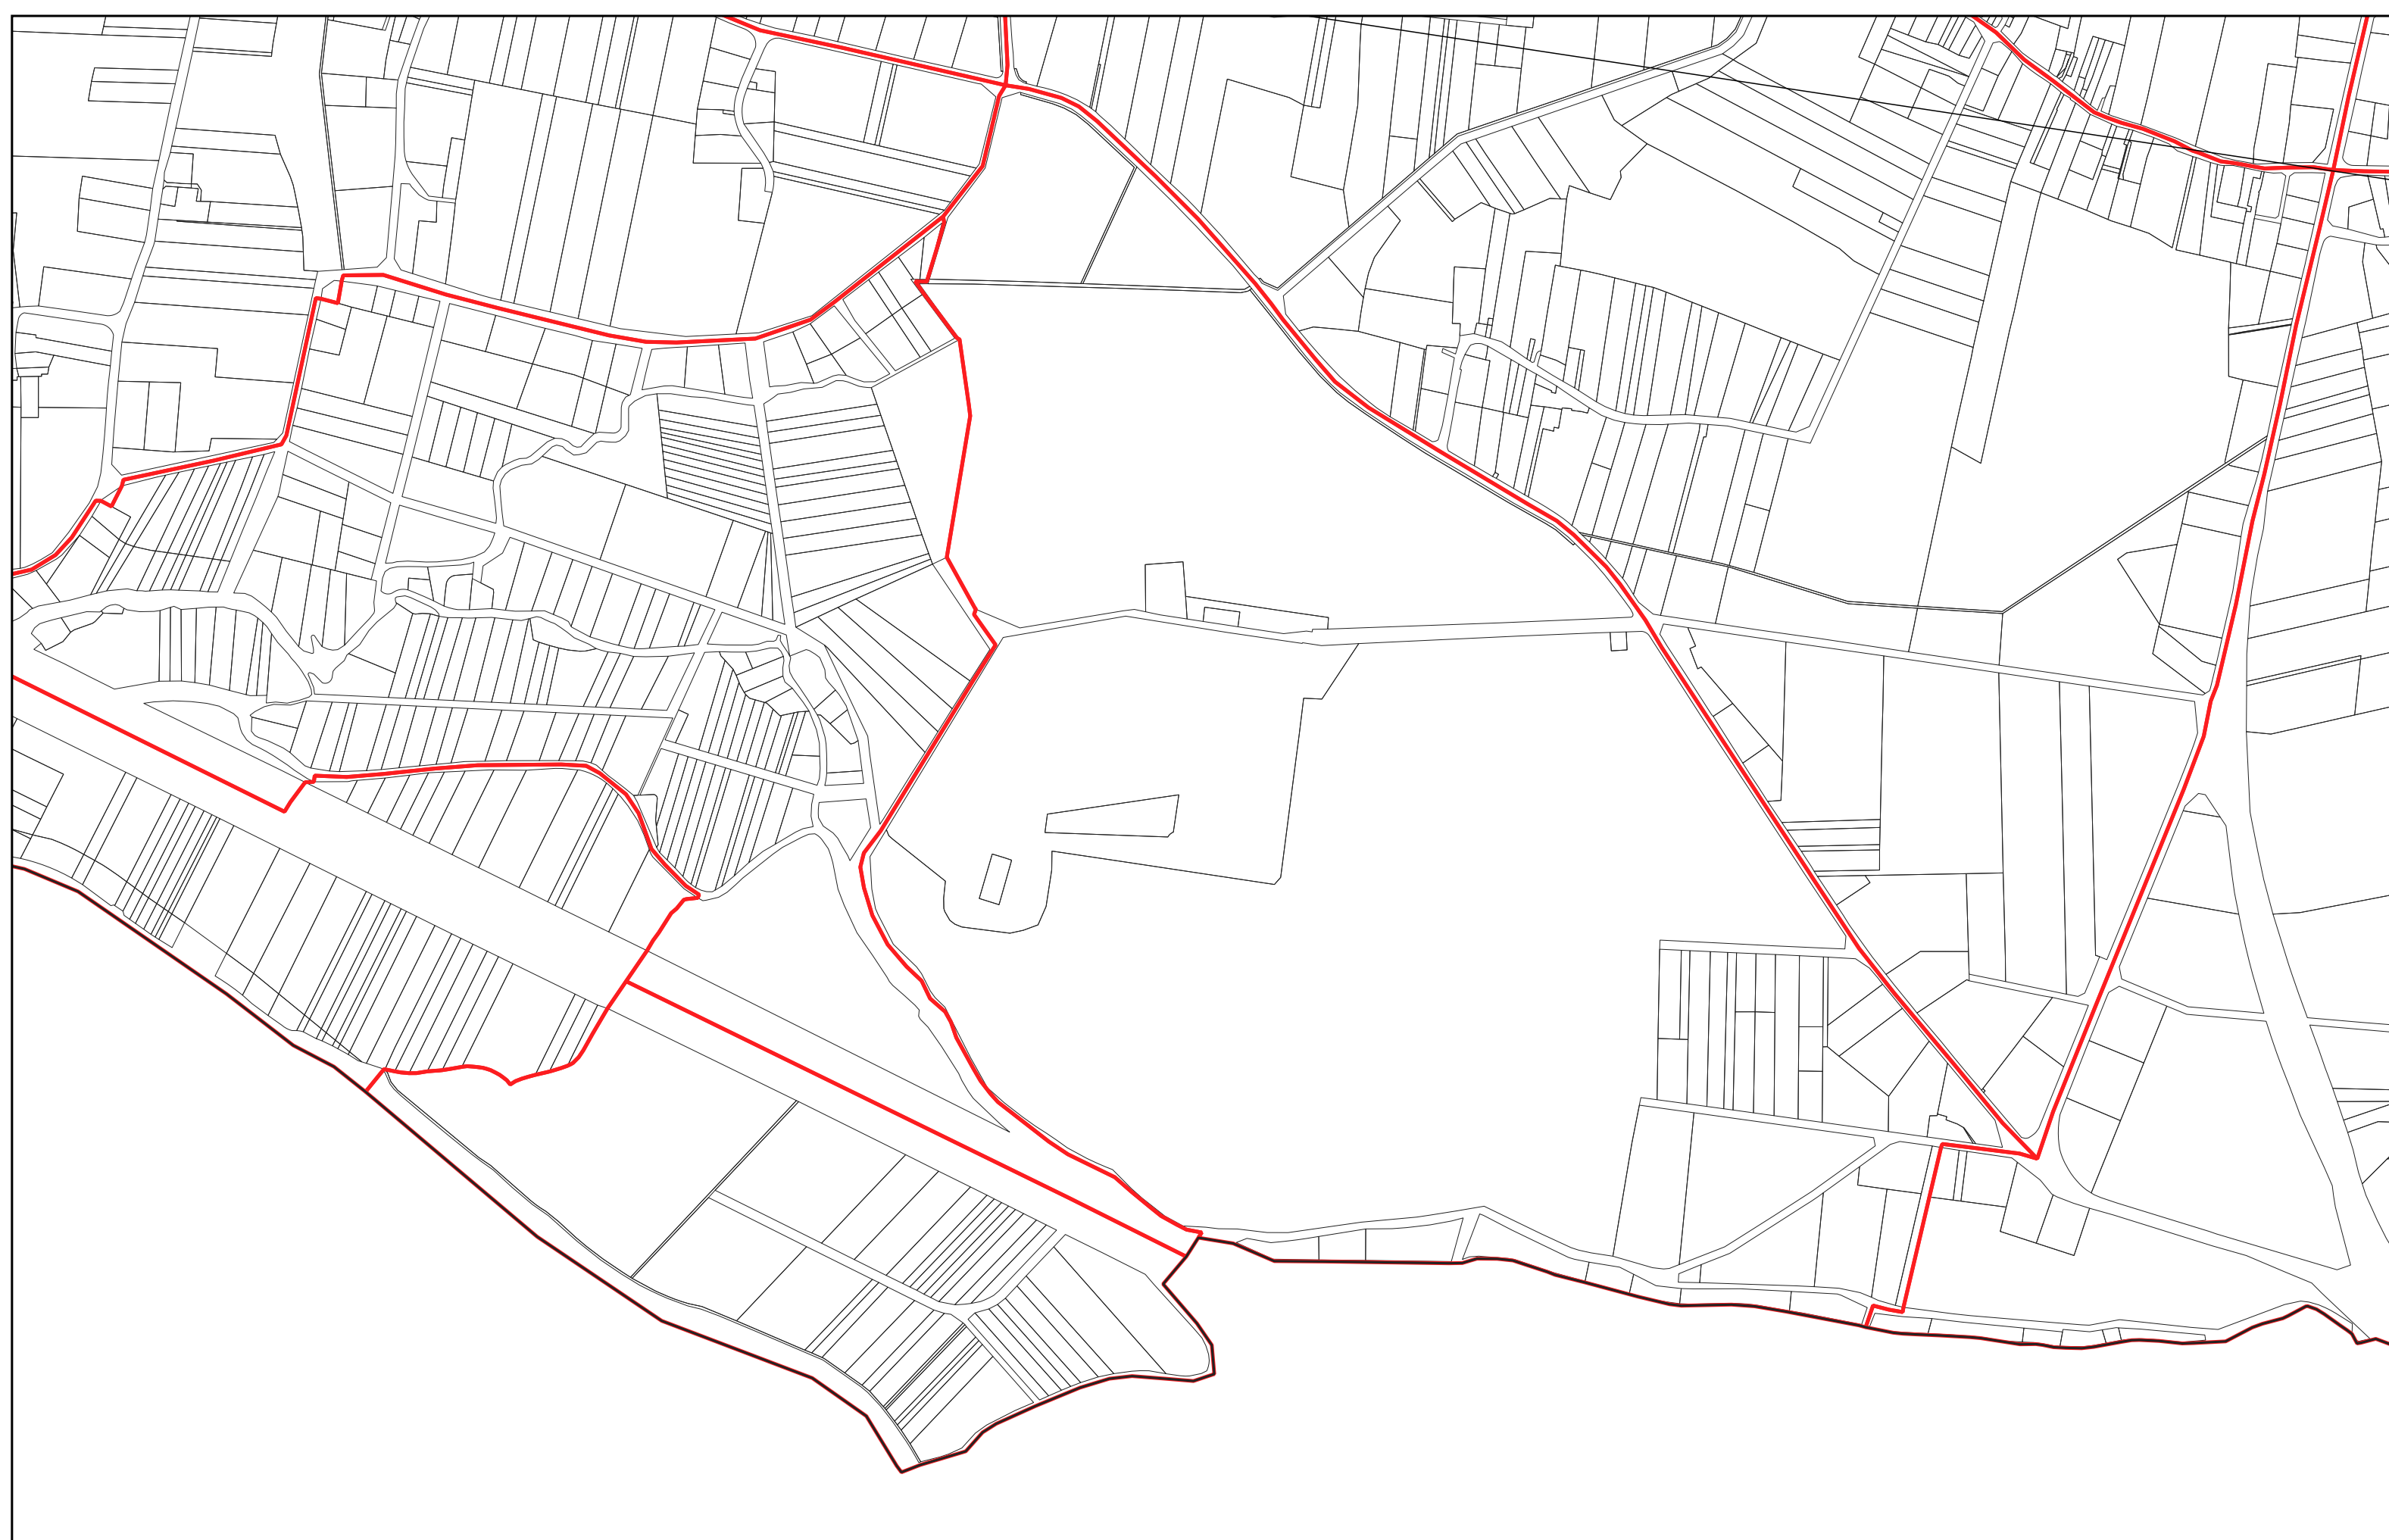

BAINS SUR OUST section **YE**

- Limites PERM Taranis
- ▭ Limites communales
- ▭ Sections cadastrales
- ▭ Parcelles cadastrales

BAINS SUR OUST section **YH**

0 100 200 m

- Limites PERM Taranis
- Limites communales
- ▭ Sections cadastrales
- ▭ Parcelles cadastrales