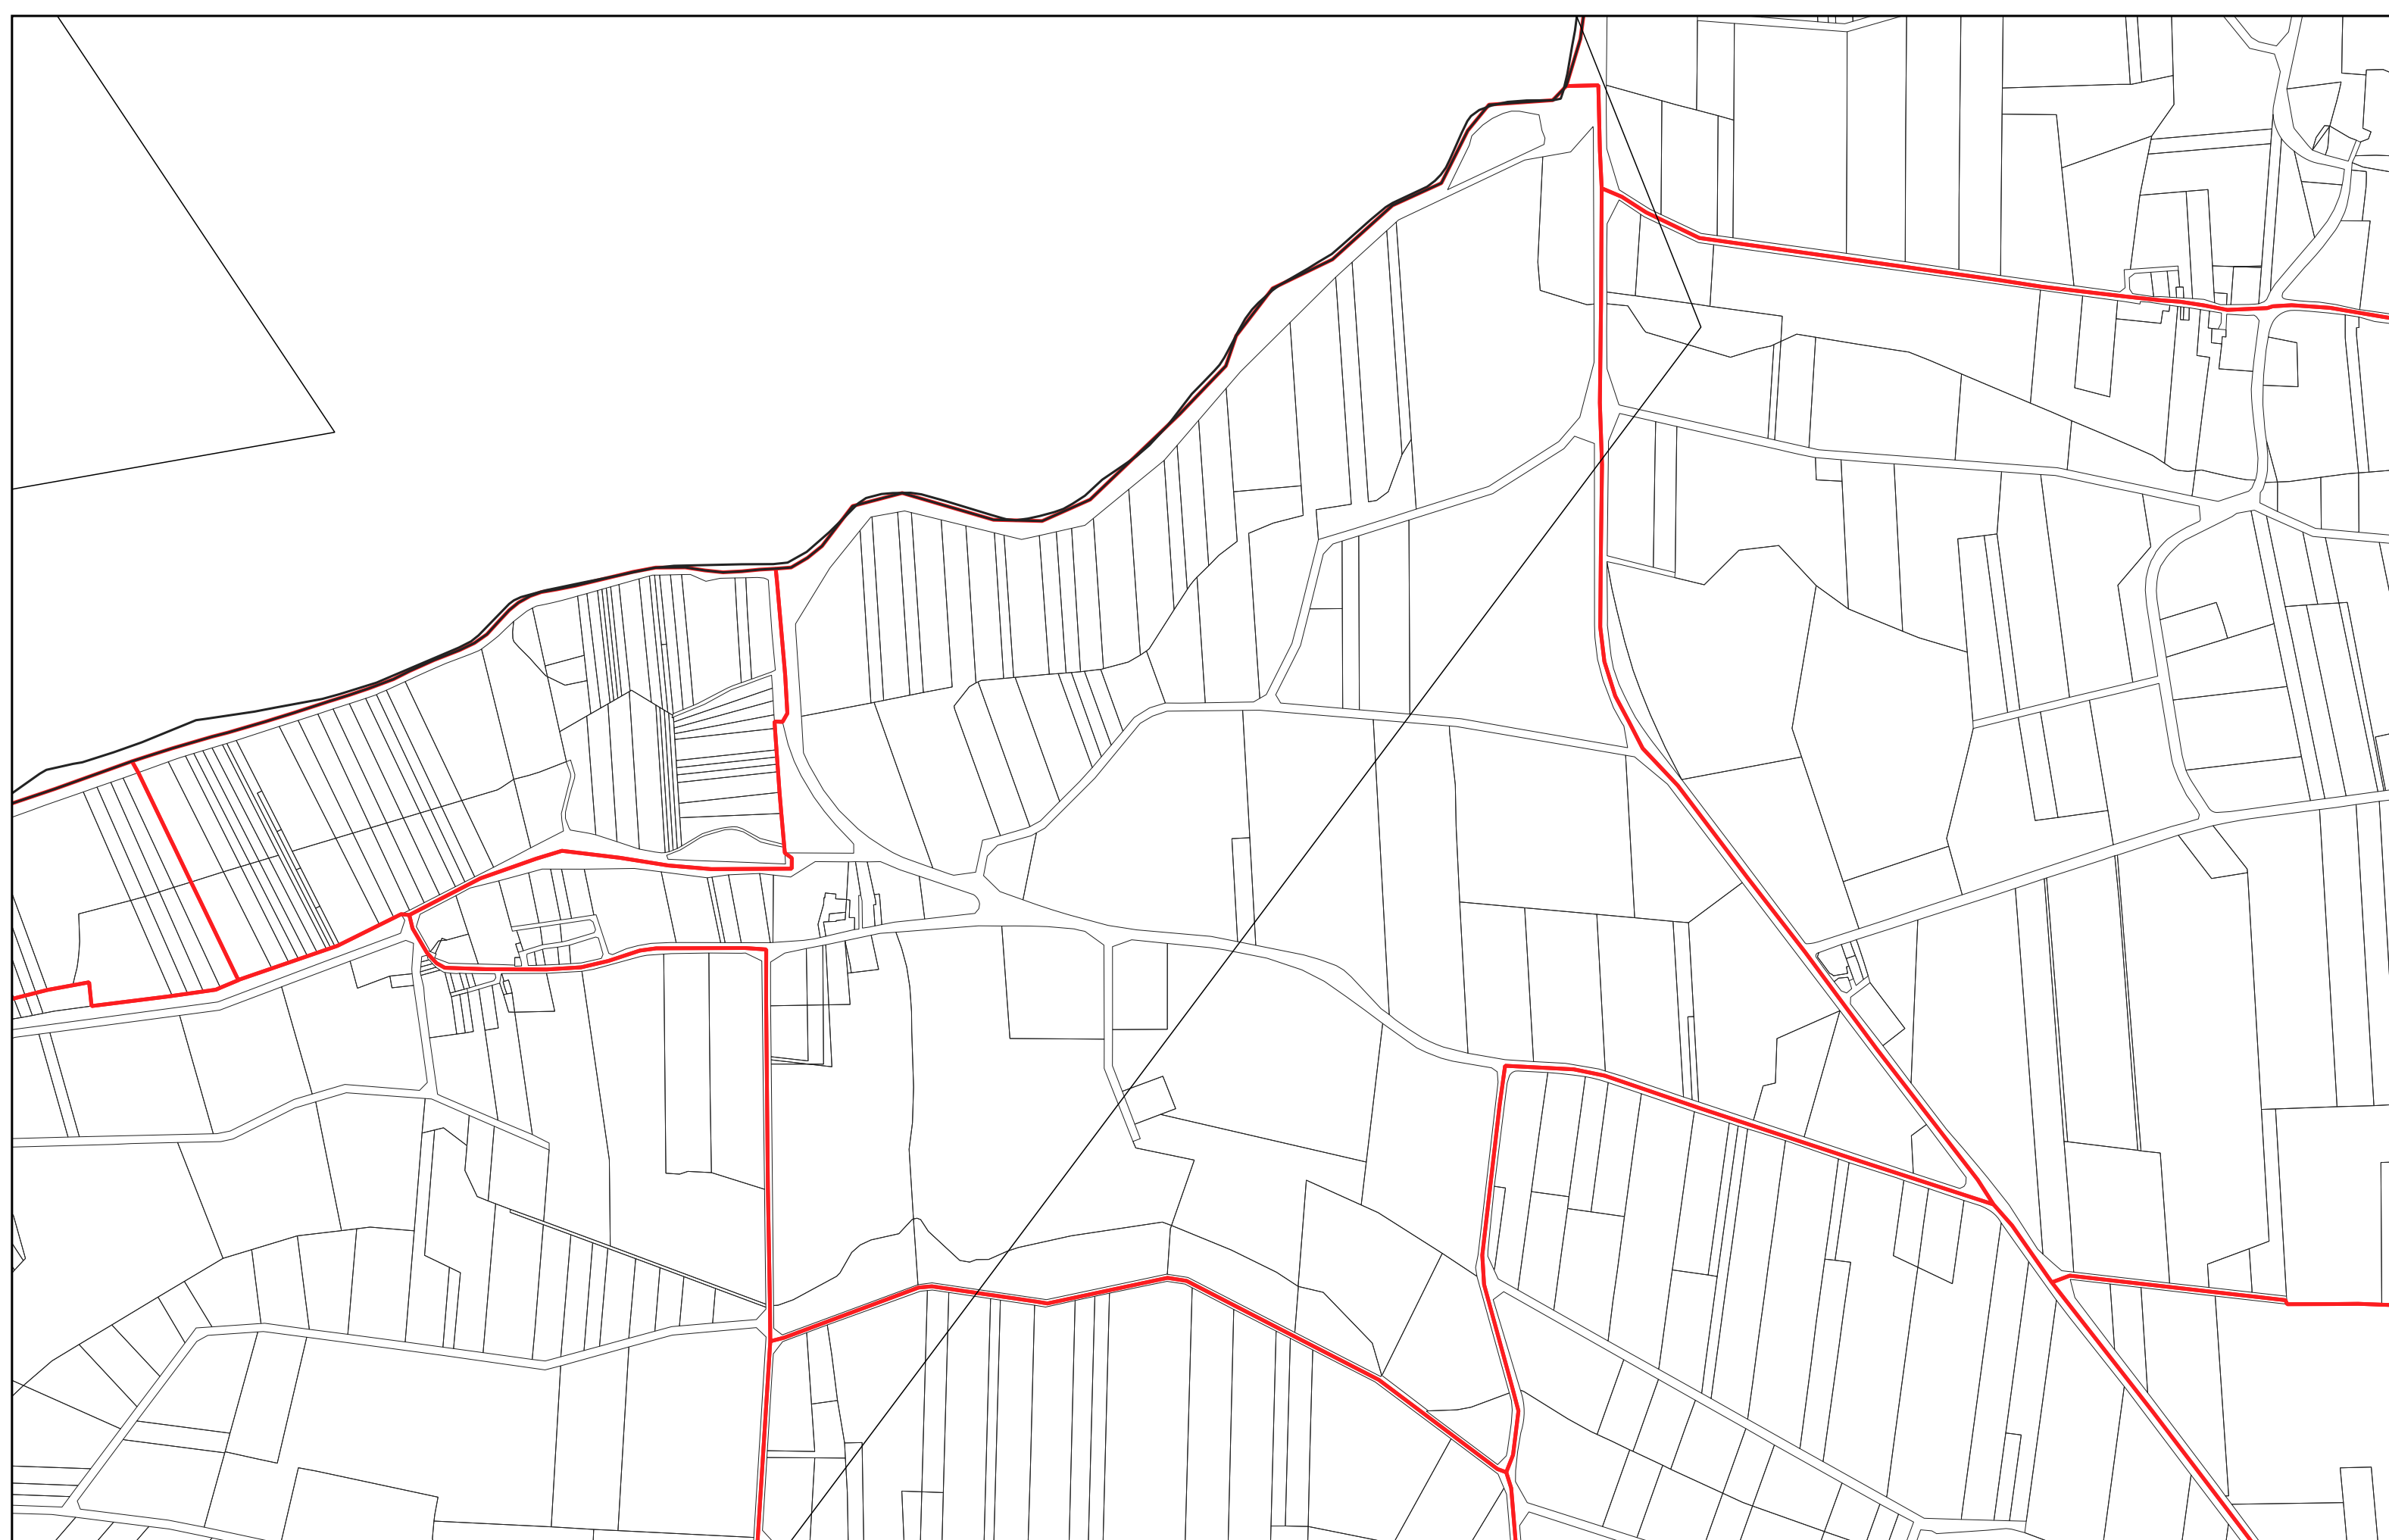

- Limites PERM Taranis
- Limites communales
- ▭ Sections cadastrales
- Parcelles cadastrales

BAINS SUR OUST section **ZB**