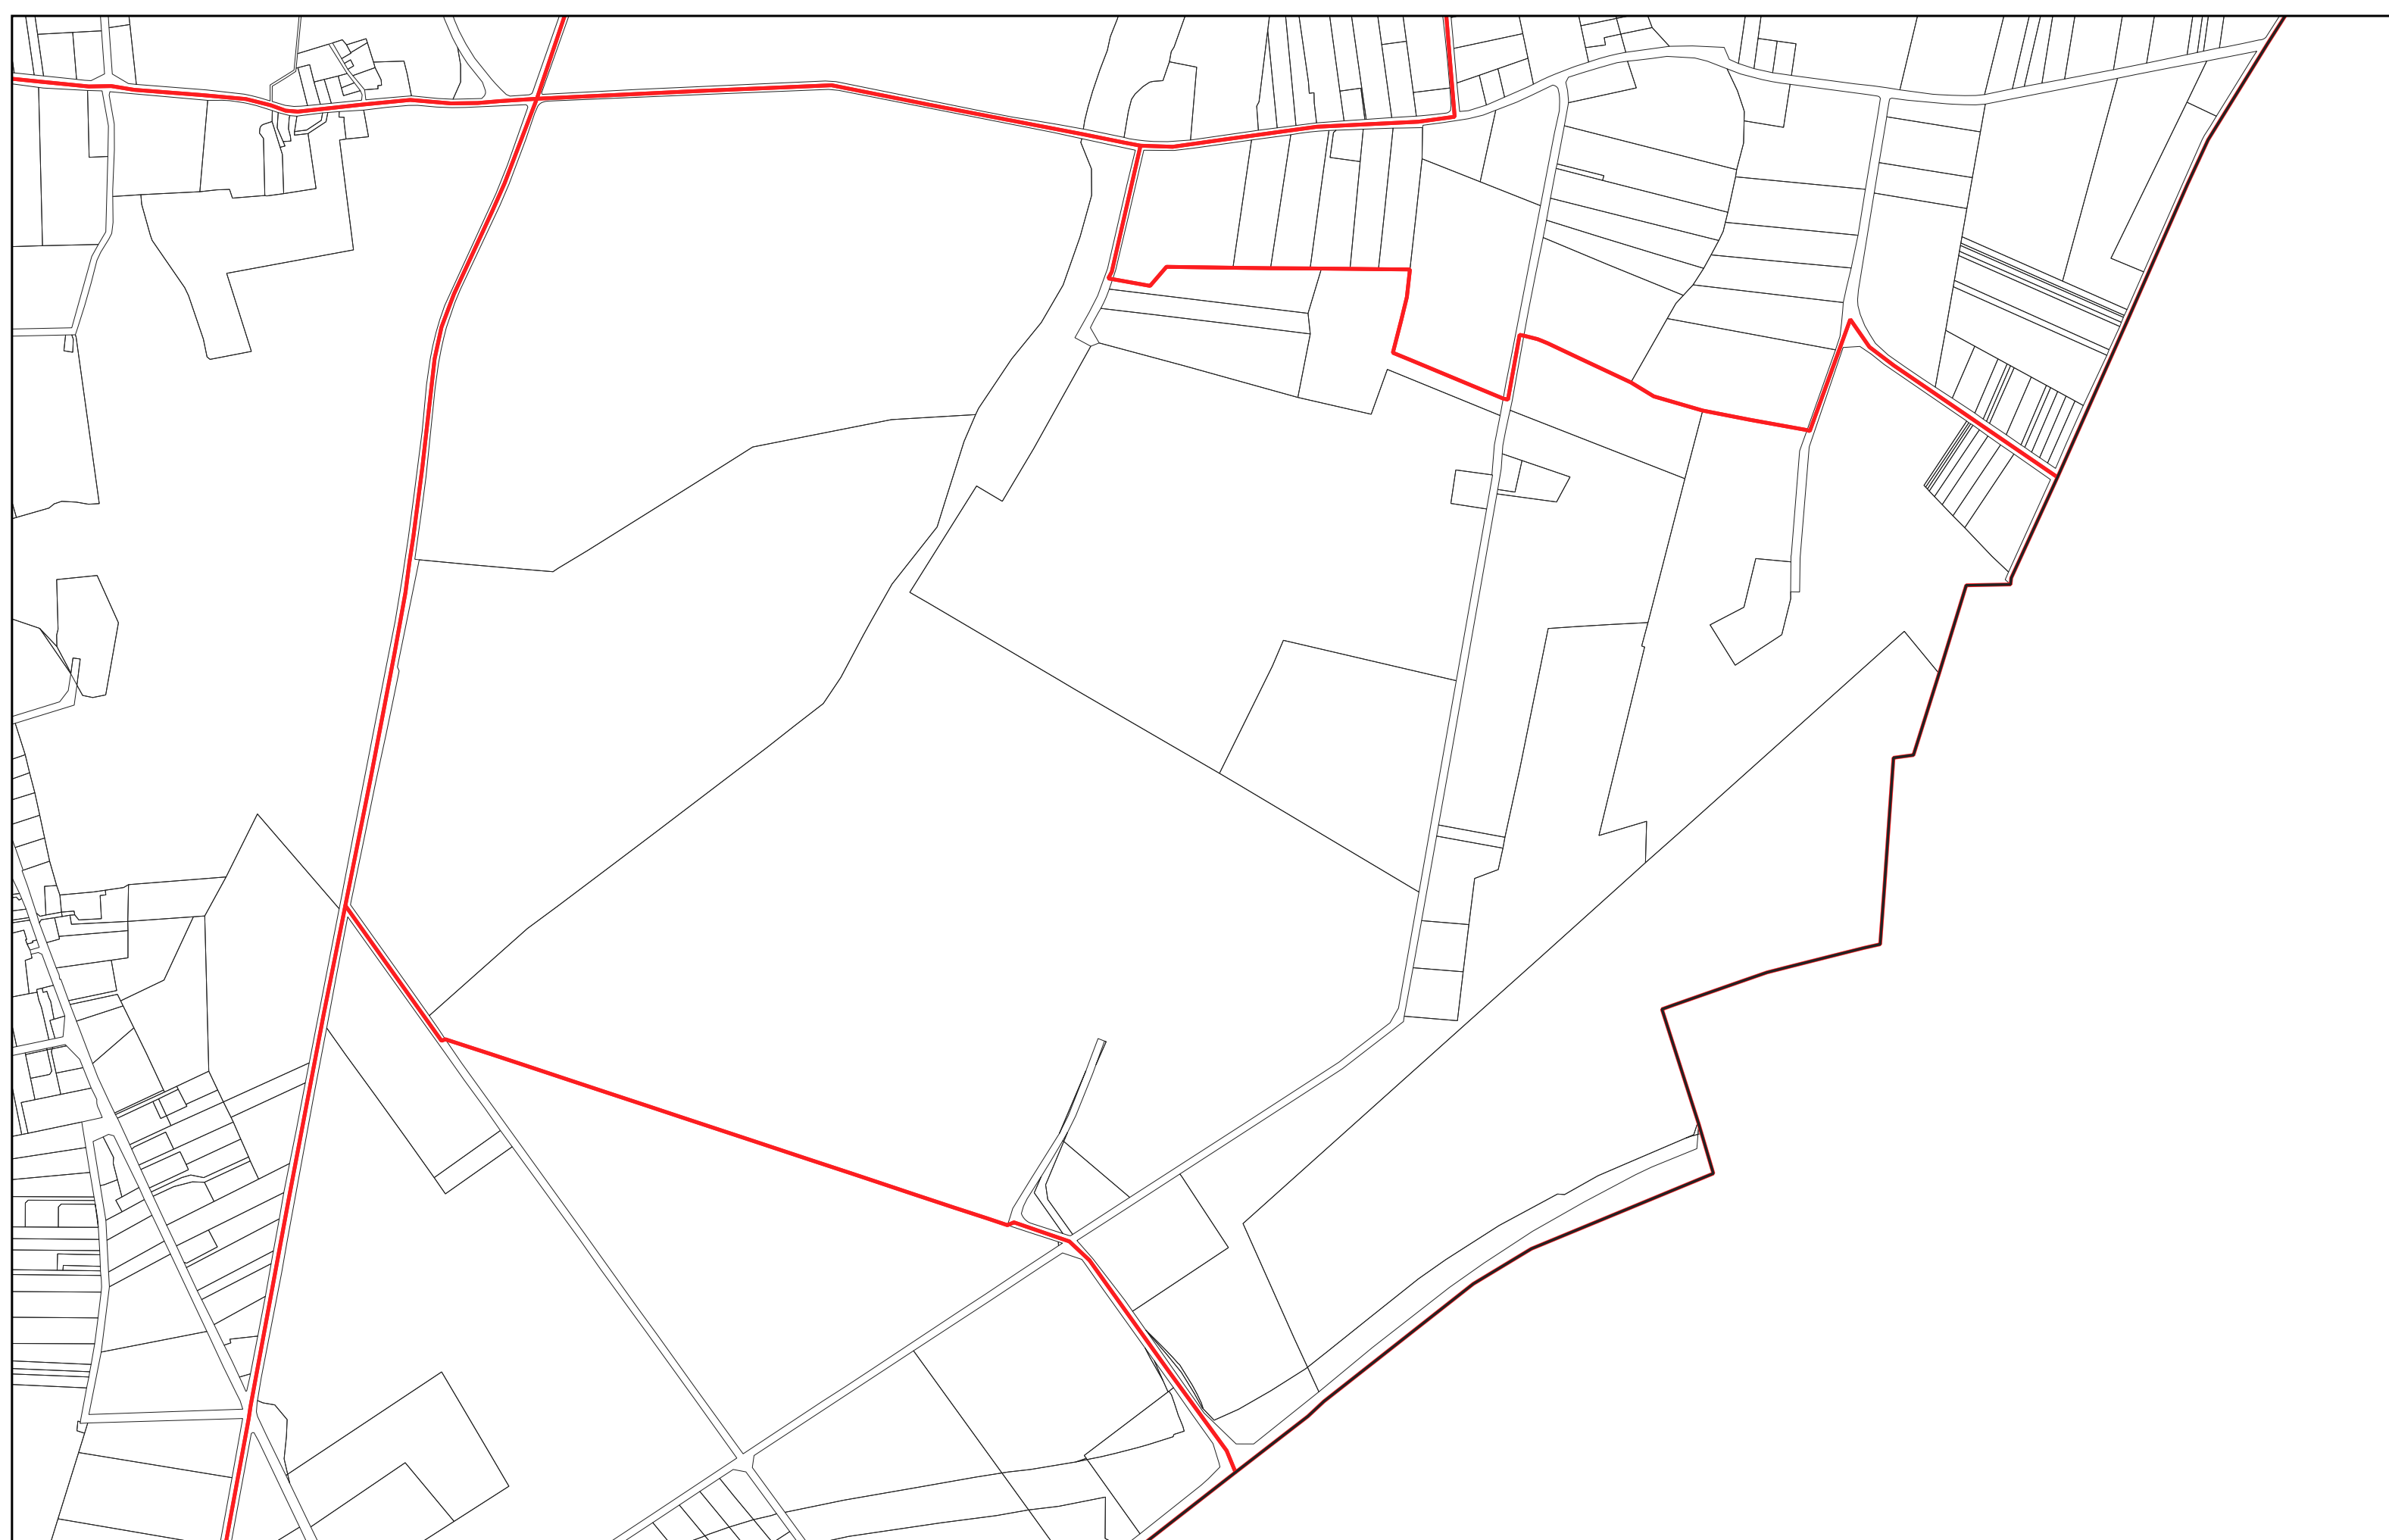

- Limites PERM Taranis
- ▭ Limites communales
- ▭ Sections cadastrales
- ▭ Parcelles cadastrales

BAINS SUR OUST section **YB**

0 100 200 m