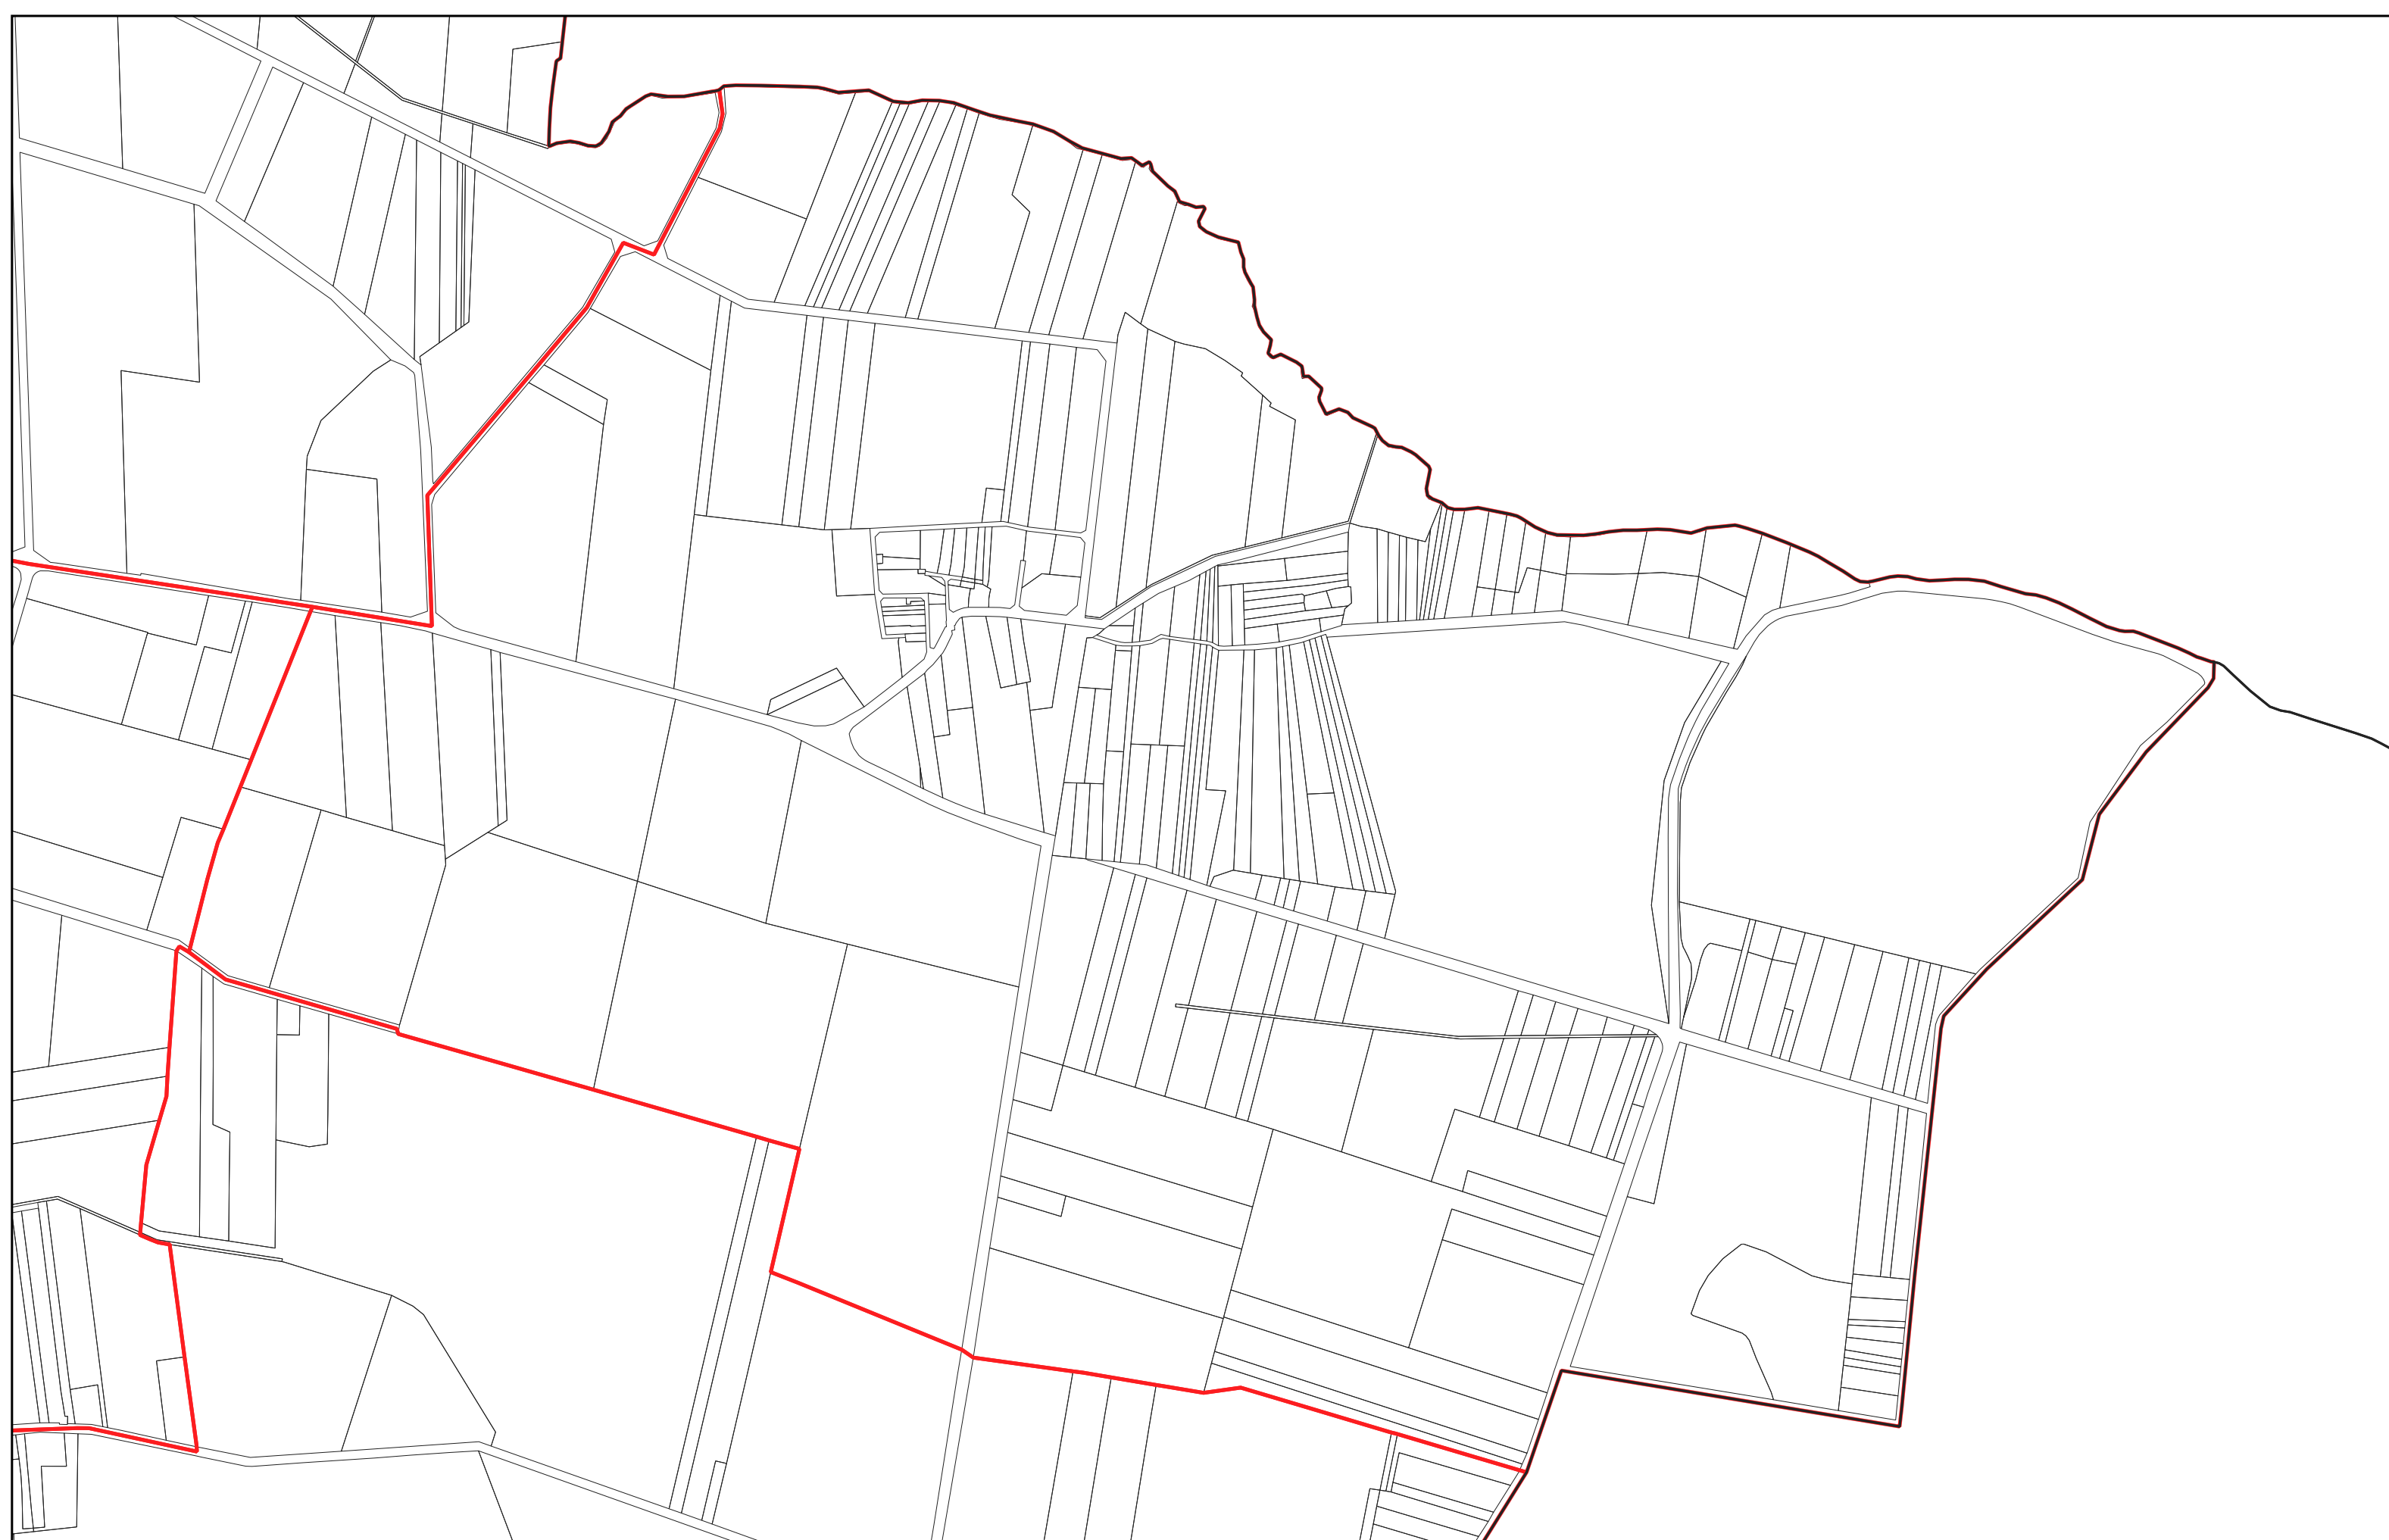

- Limites PERM Taranis
- Limites communales
- ▭ Sections cadastrales
- Parcelles cadastrales

BAINS SUR OUST section **ZO**