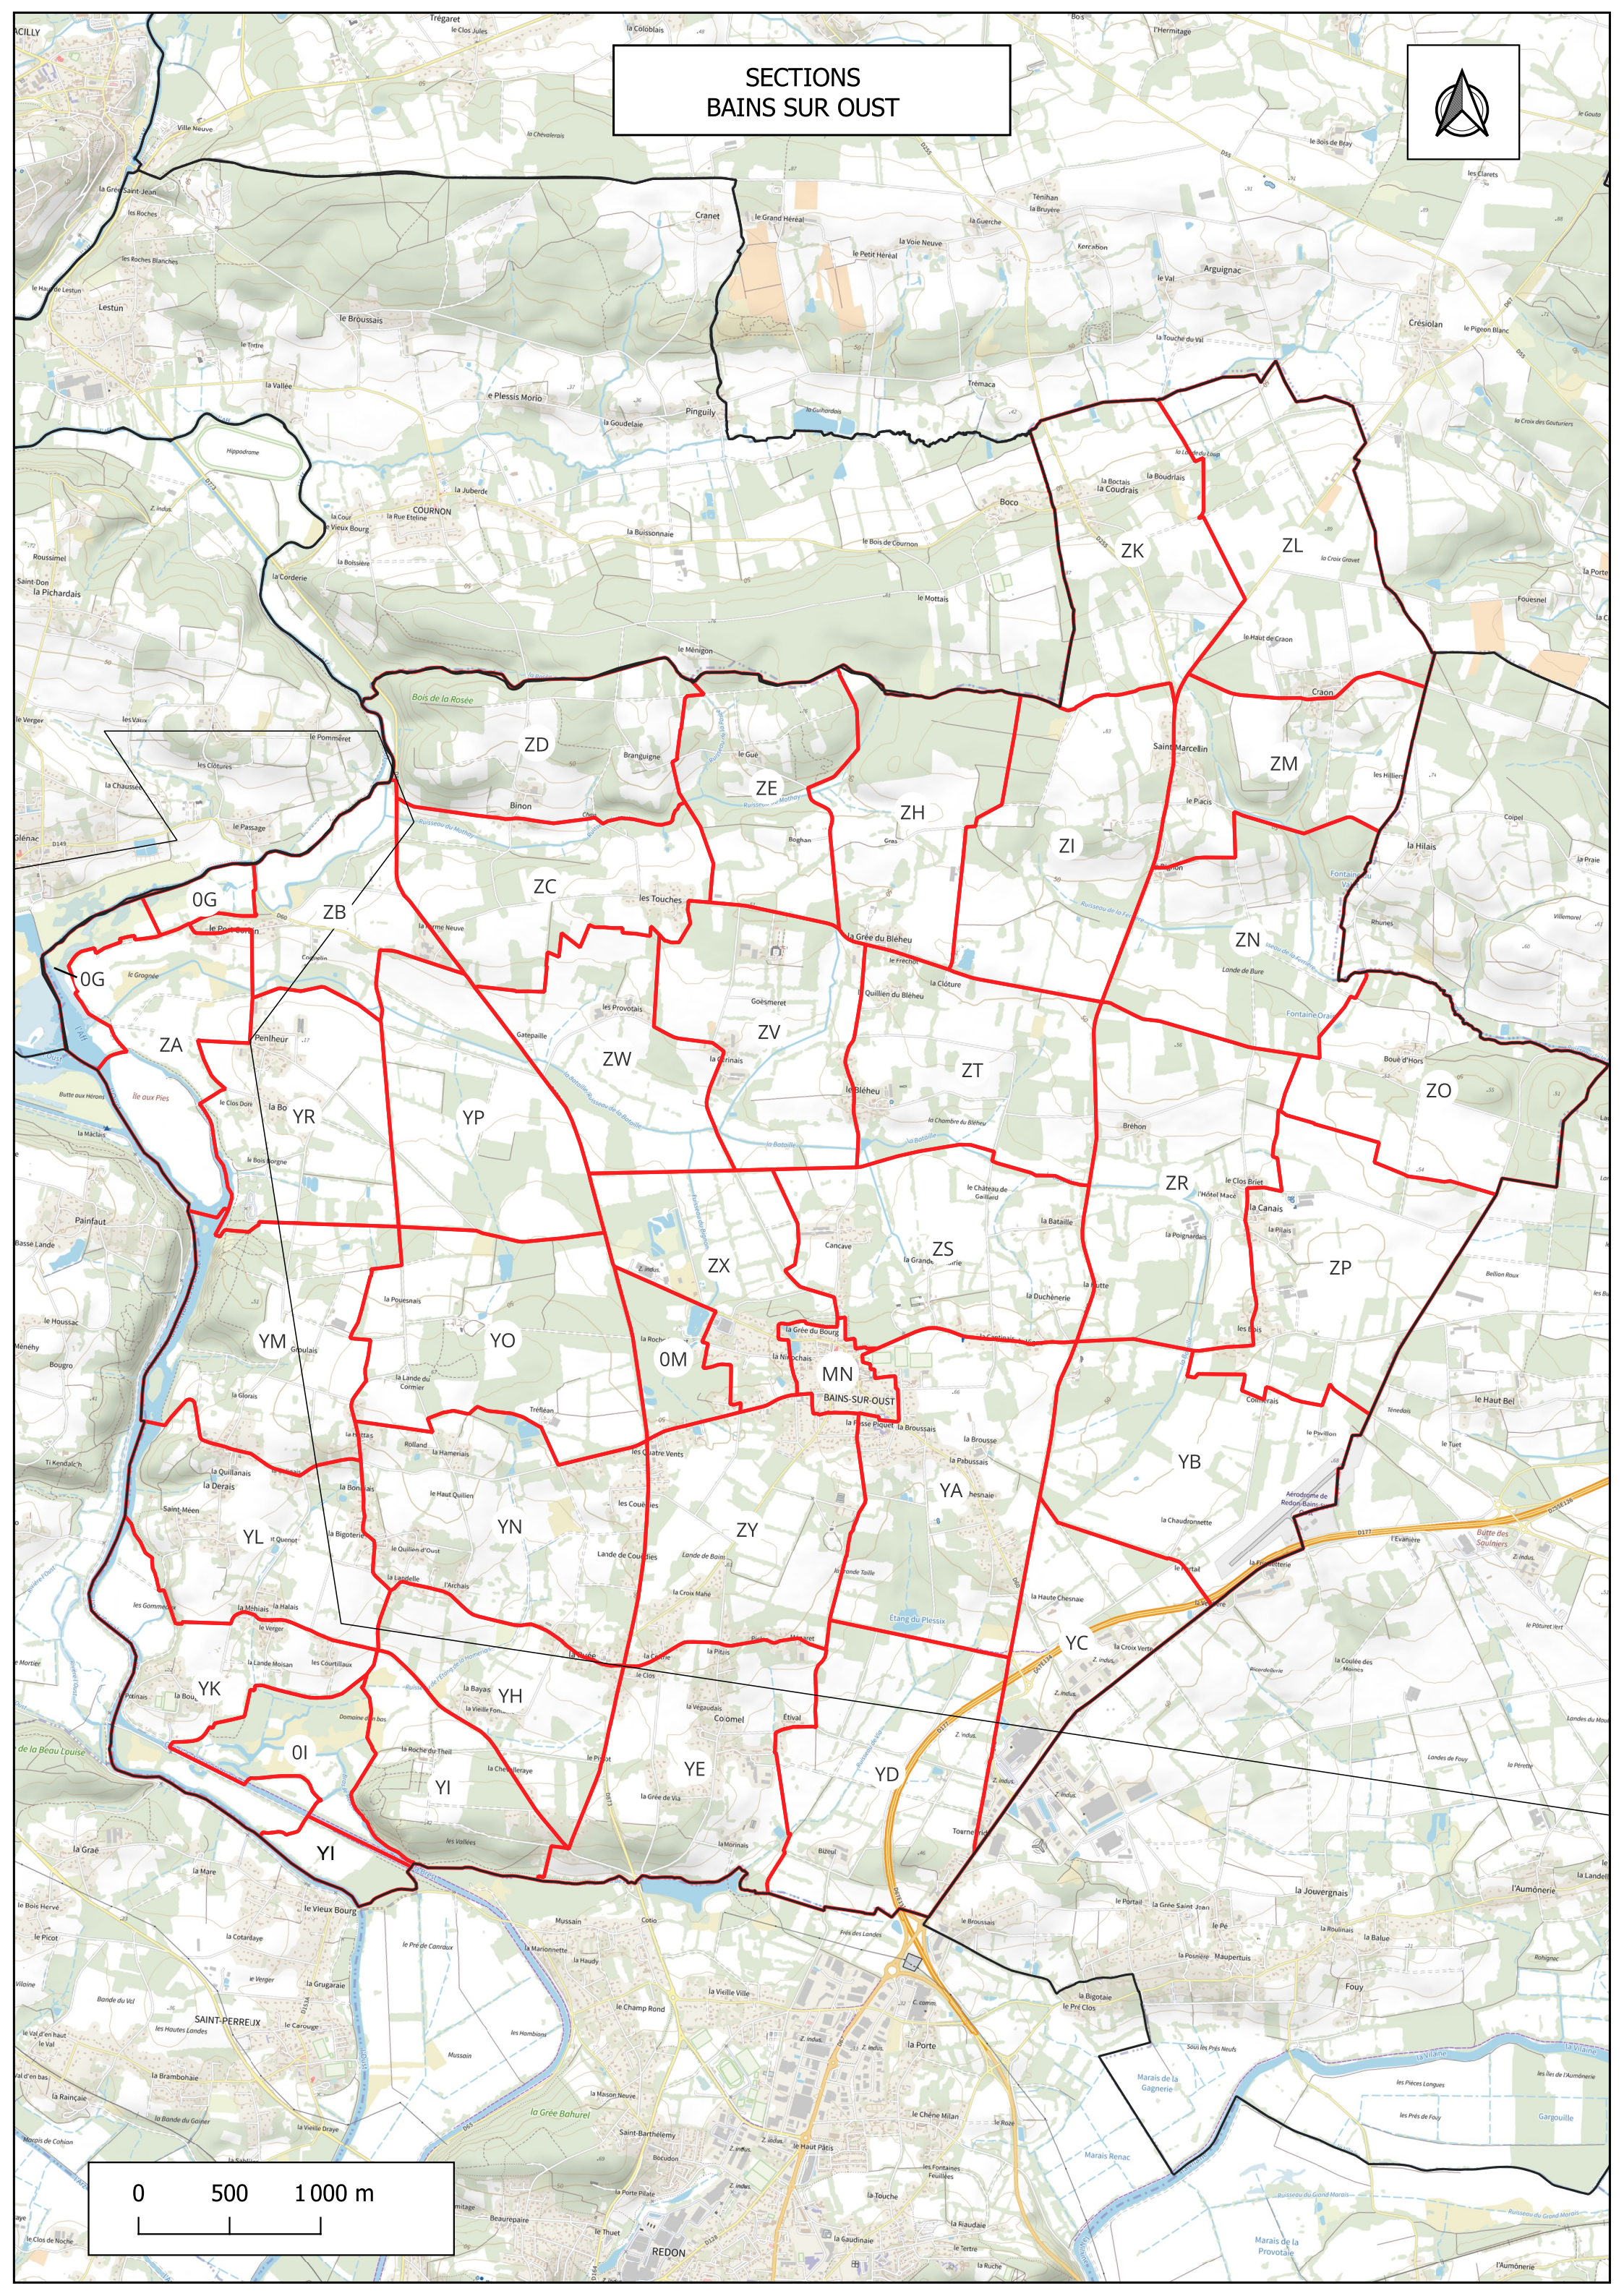

SECTIONS BAINS SUR OUST

0 500 1000 m