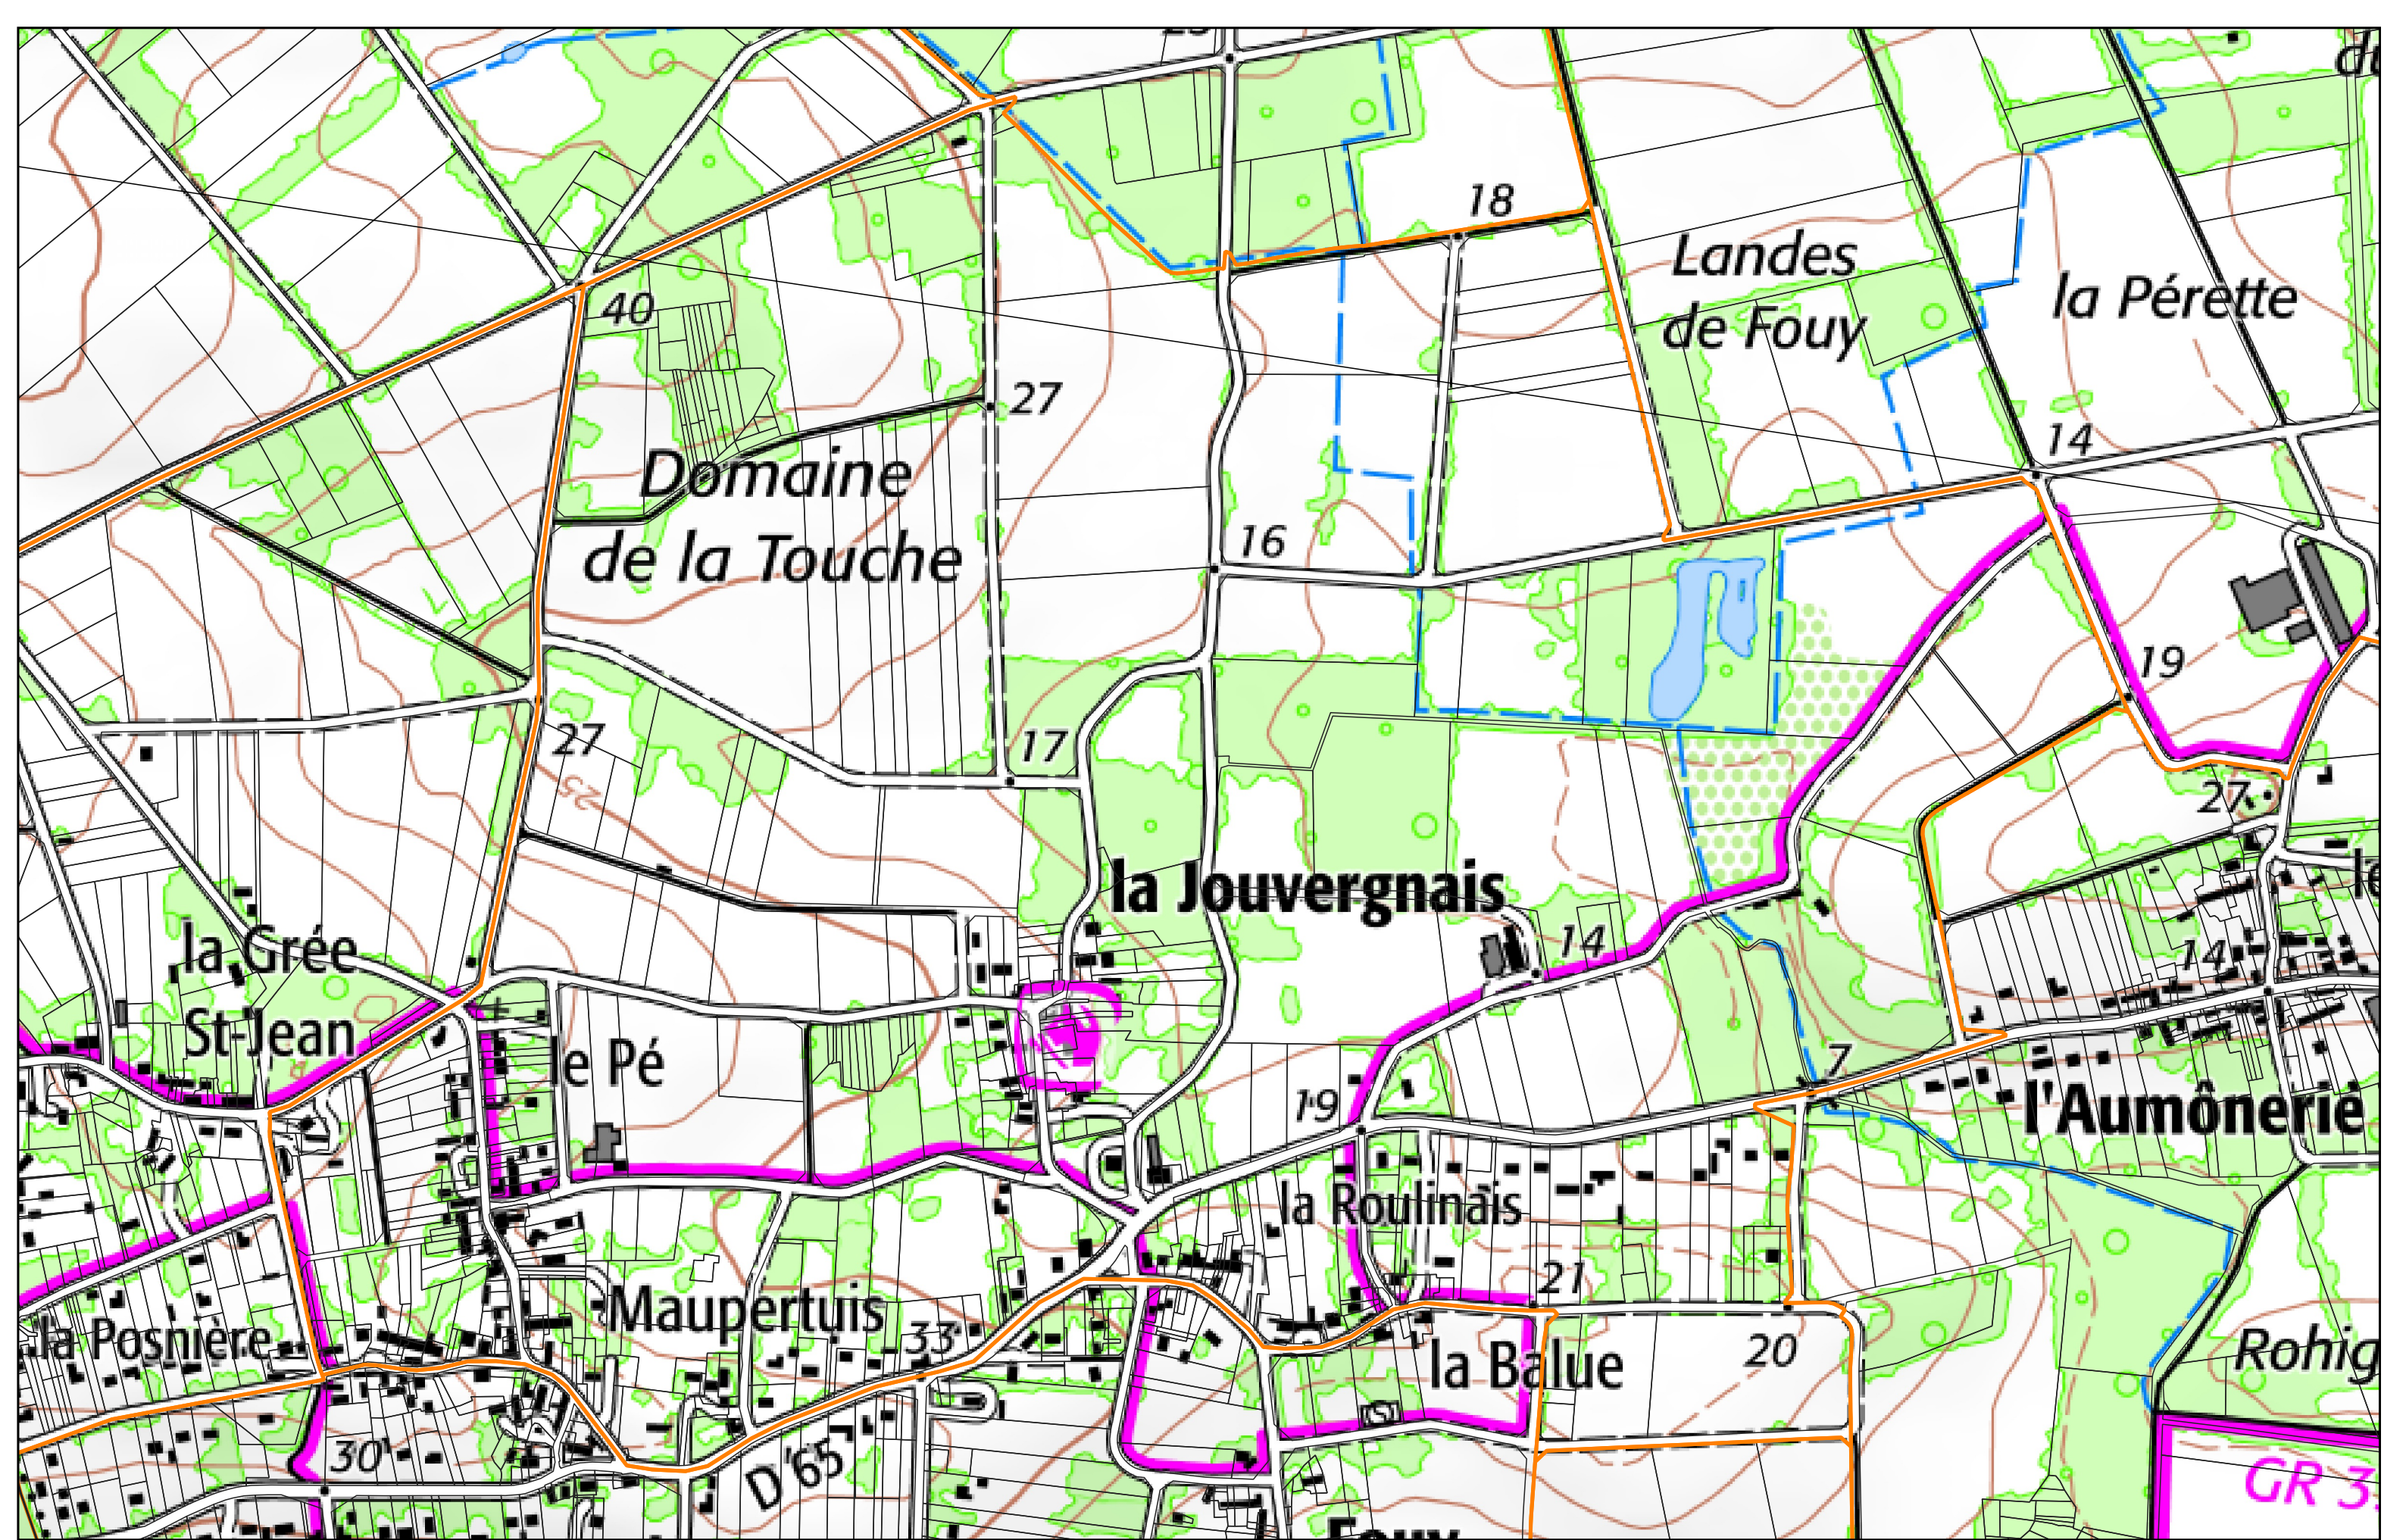

SAINTE MARIE section **YL**

Ste-Marie

e des Moines

le Corio

Landes
du Moulin Renac

la Fontaine
aux Anes

Landes
de Fouy

la Pérette

la Bor

la Roche

la Bigoterie

le Chapitre

- Limites PERM Taranis
- Limites communales
- Sections cadastrales
- Parcelles cadastrales

SAINTE MARIE section **YM**

- Limites PERM Taranis
- Limites communales
- ▭ Sections cadastrales
- Parcelles cadastrales