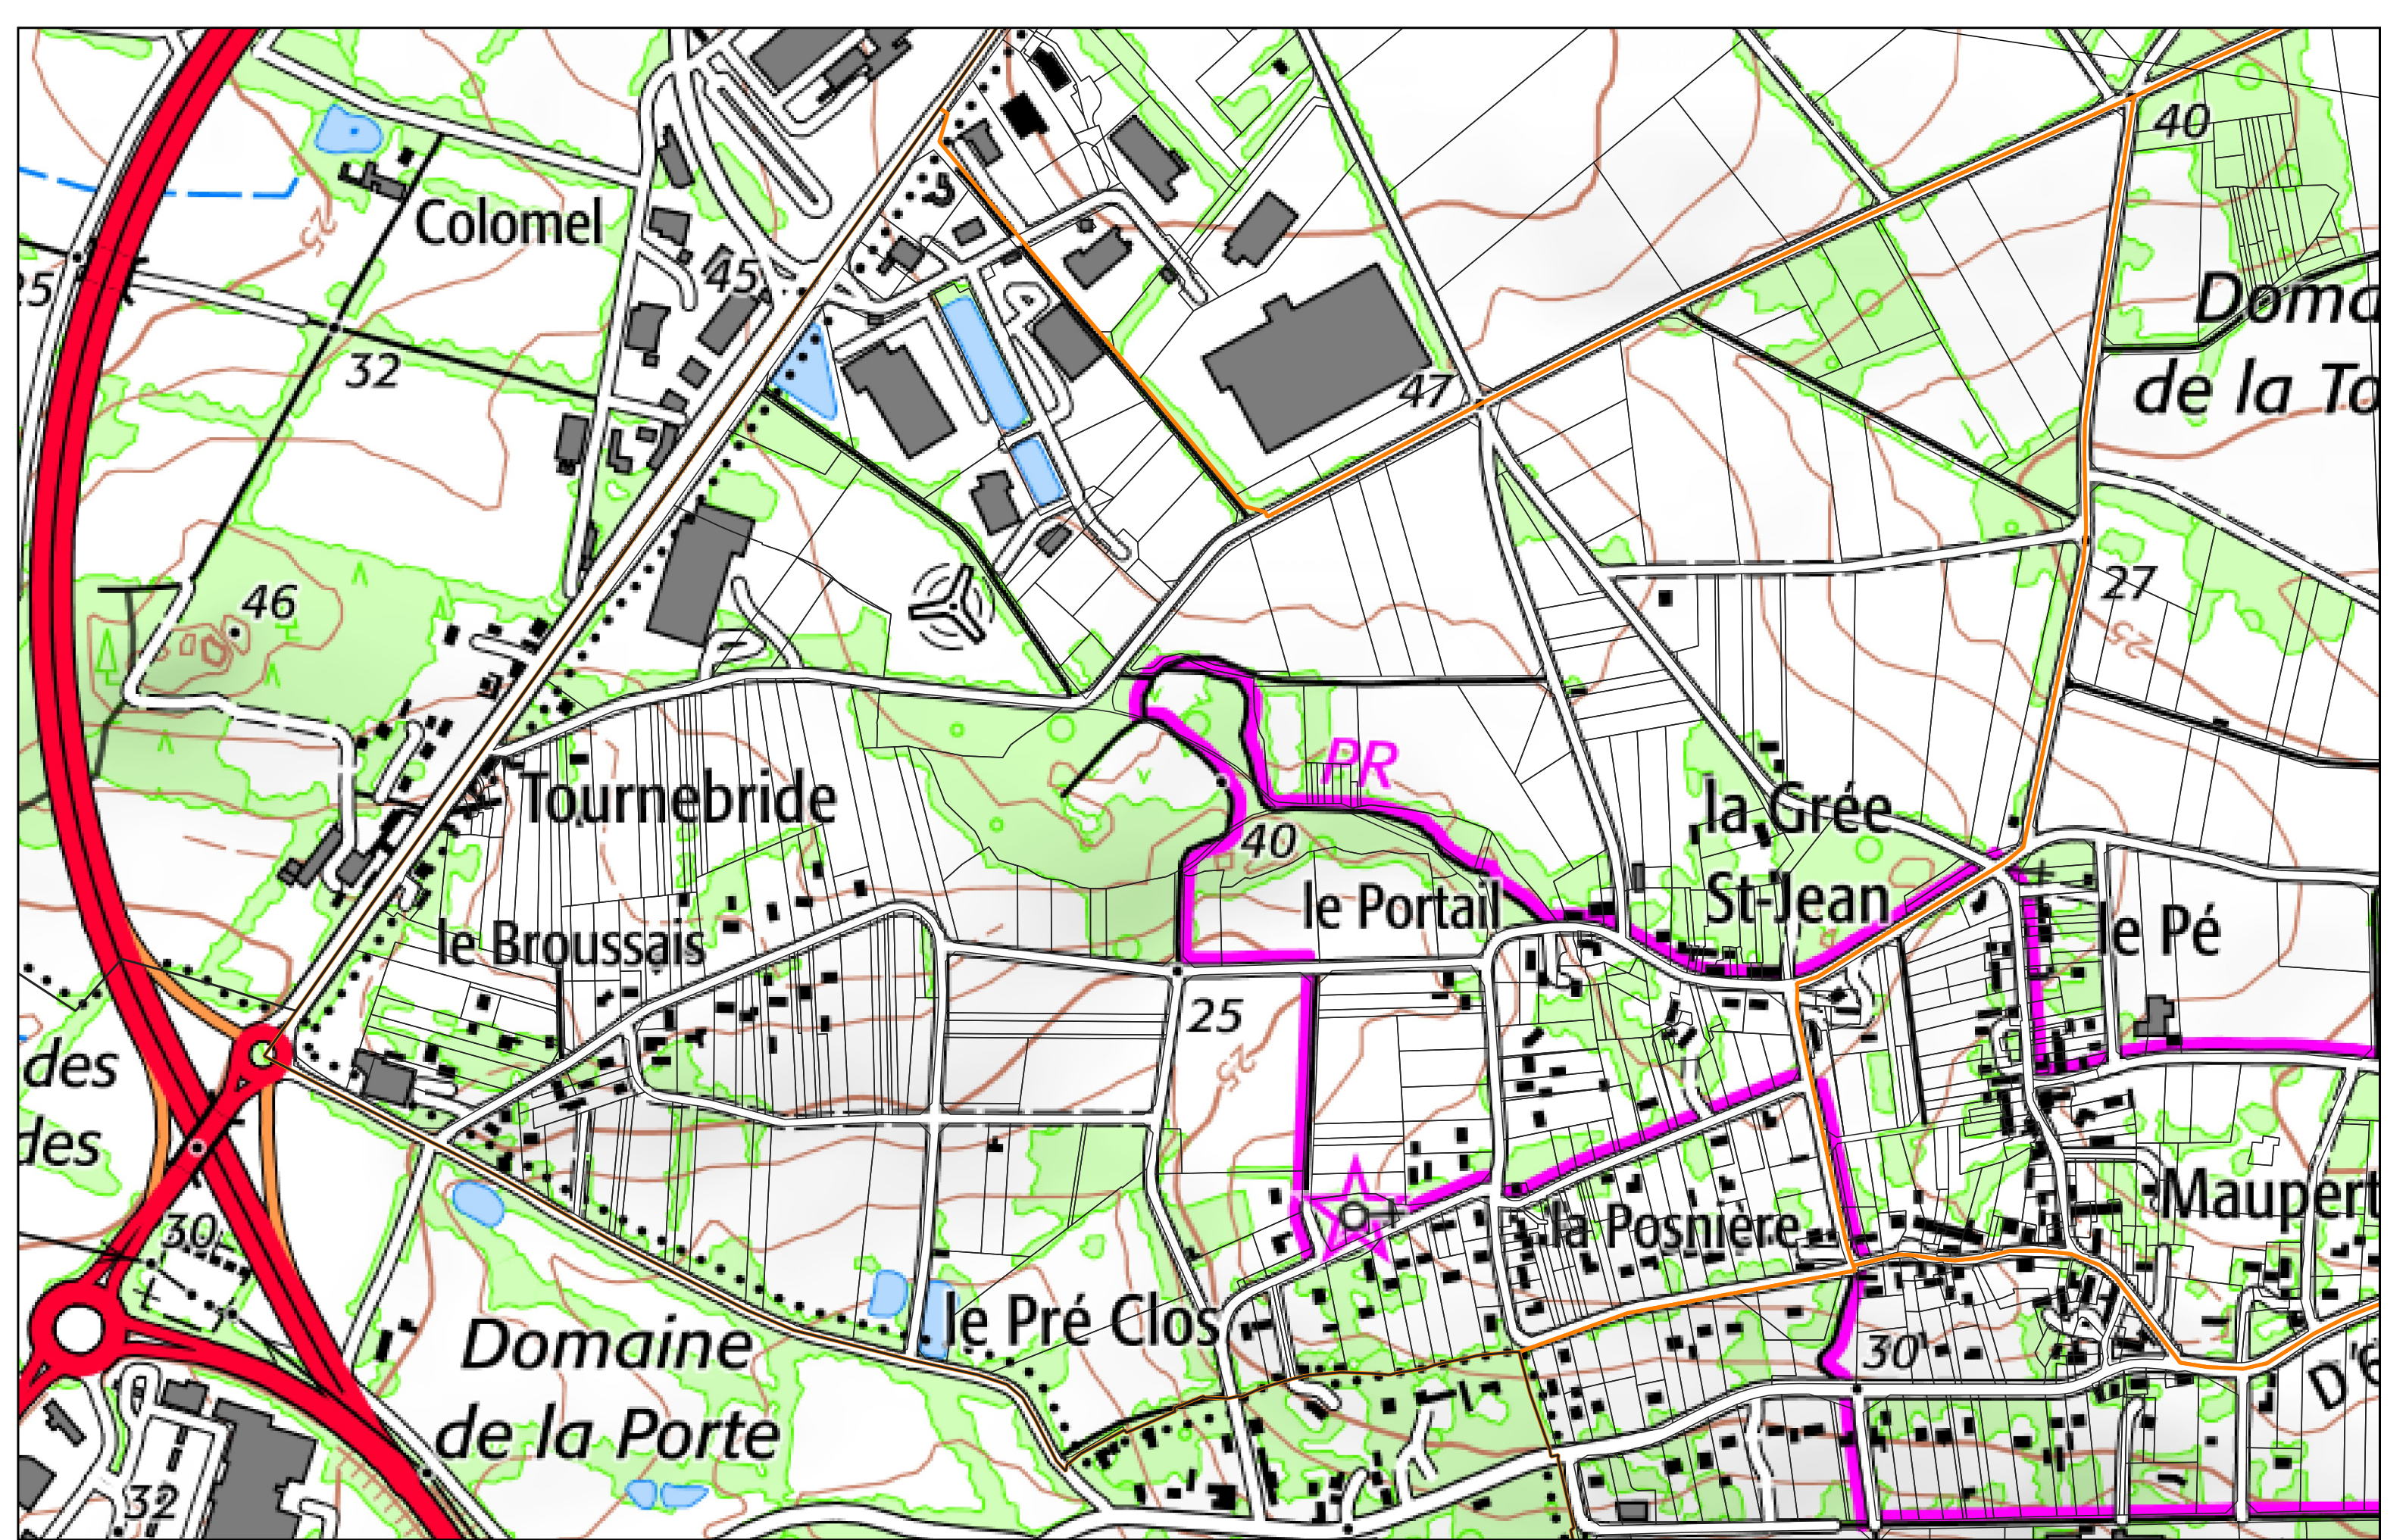

SAINTE MARIE section **YL**

Ste-Marie

e des Moines

le Corio

Landes
du Moulin Renac

la Fontaine
aux Anes

Landes
de Fouy

la Pérette

la Bor

la Roche

la Bigoterie

le Chapitre

- Limites PERM Taranis
- Limites communales
- Sections cadastrales
- Parcelles cadastrales

SAINTE MARIE section **YM**

- Limites PERM Taranis
- Limites communales
- ▭ Sections cadastrales
- Parcelles cadastrales

SAINTE MARIE section **YN**

- Limites PERM Taranis
- Limites communales
- Sections cadastrales
- Parcelles cadastrales

SAINTE MARIE section **YO**

- Limites PERM Taranis
- Limites communales
- ▭ Sections cadastrales
- Parcelles cadastrales