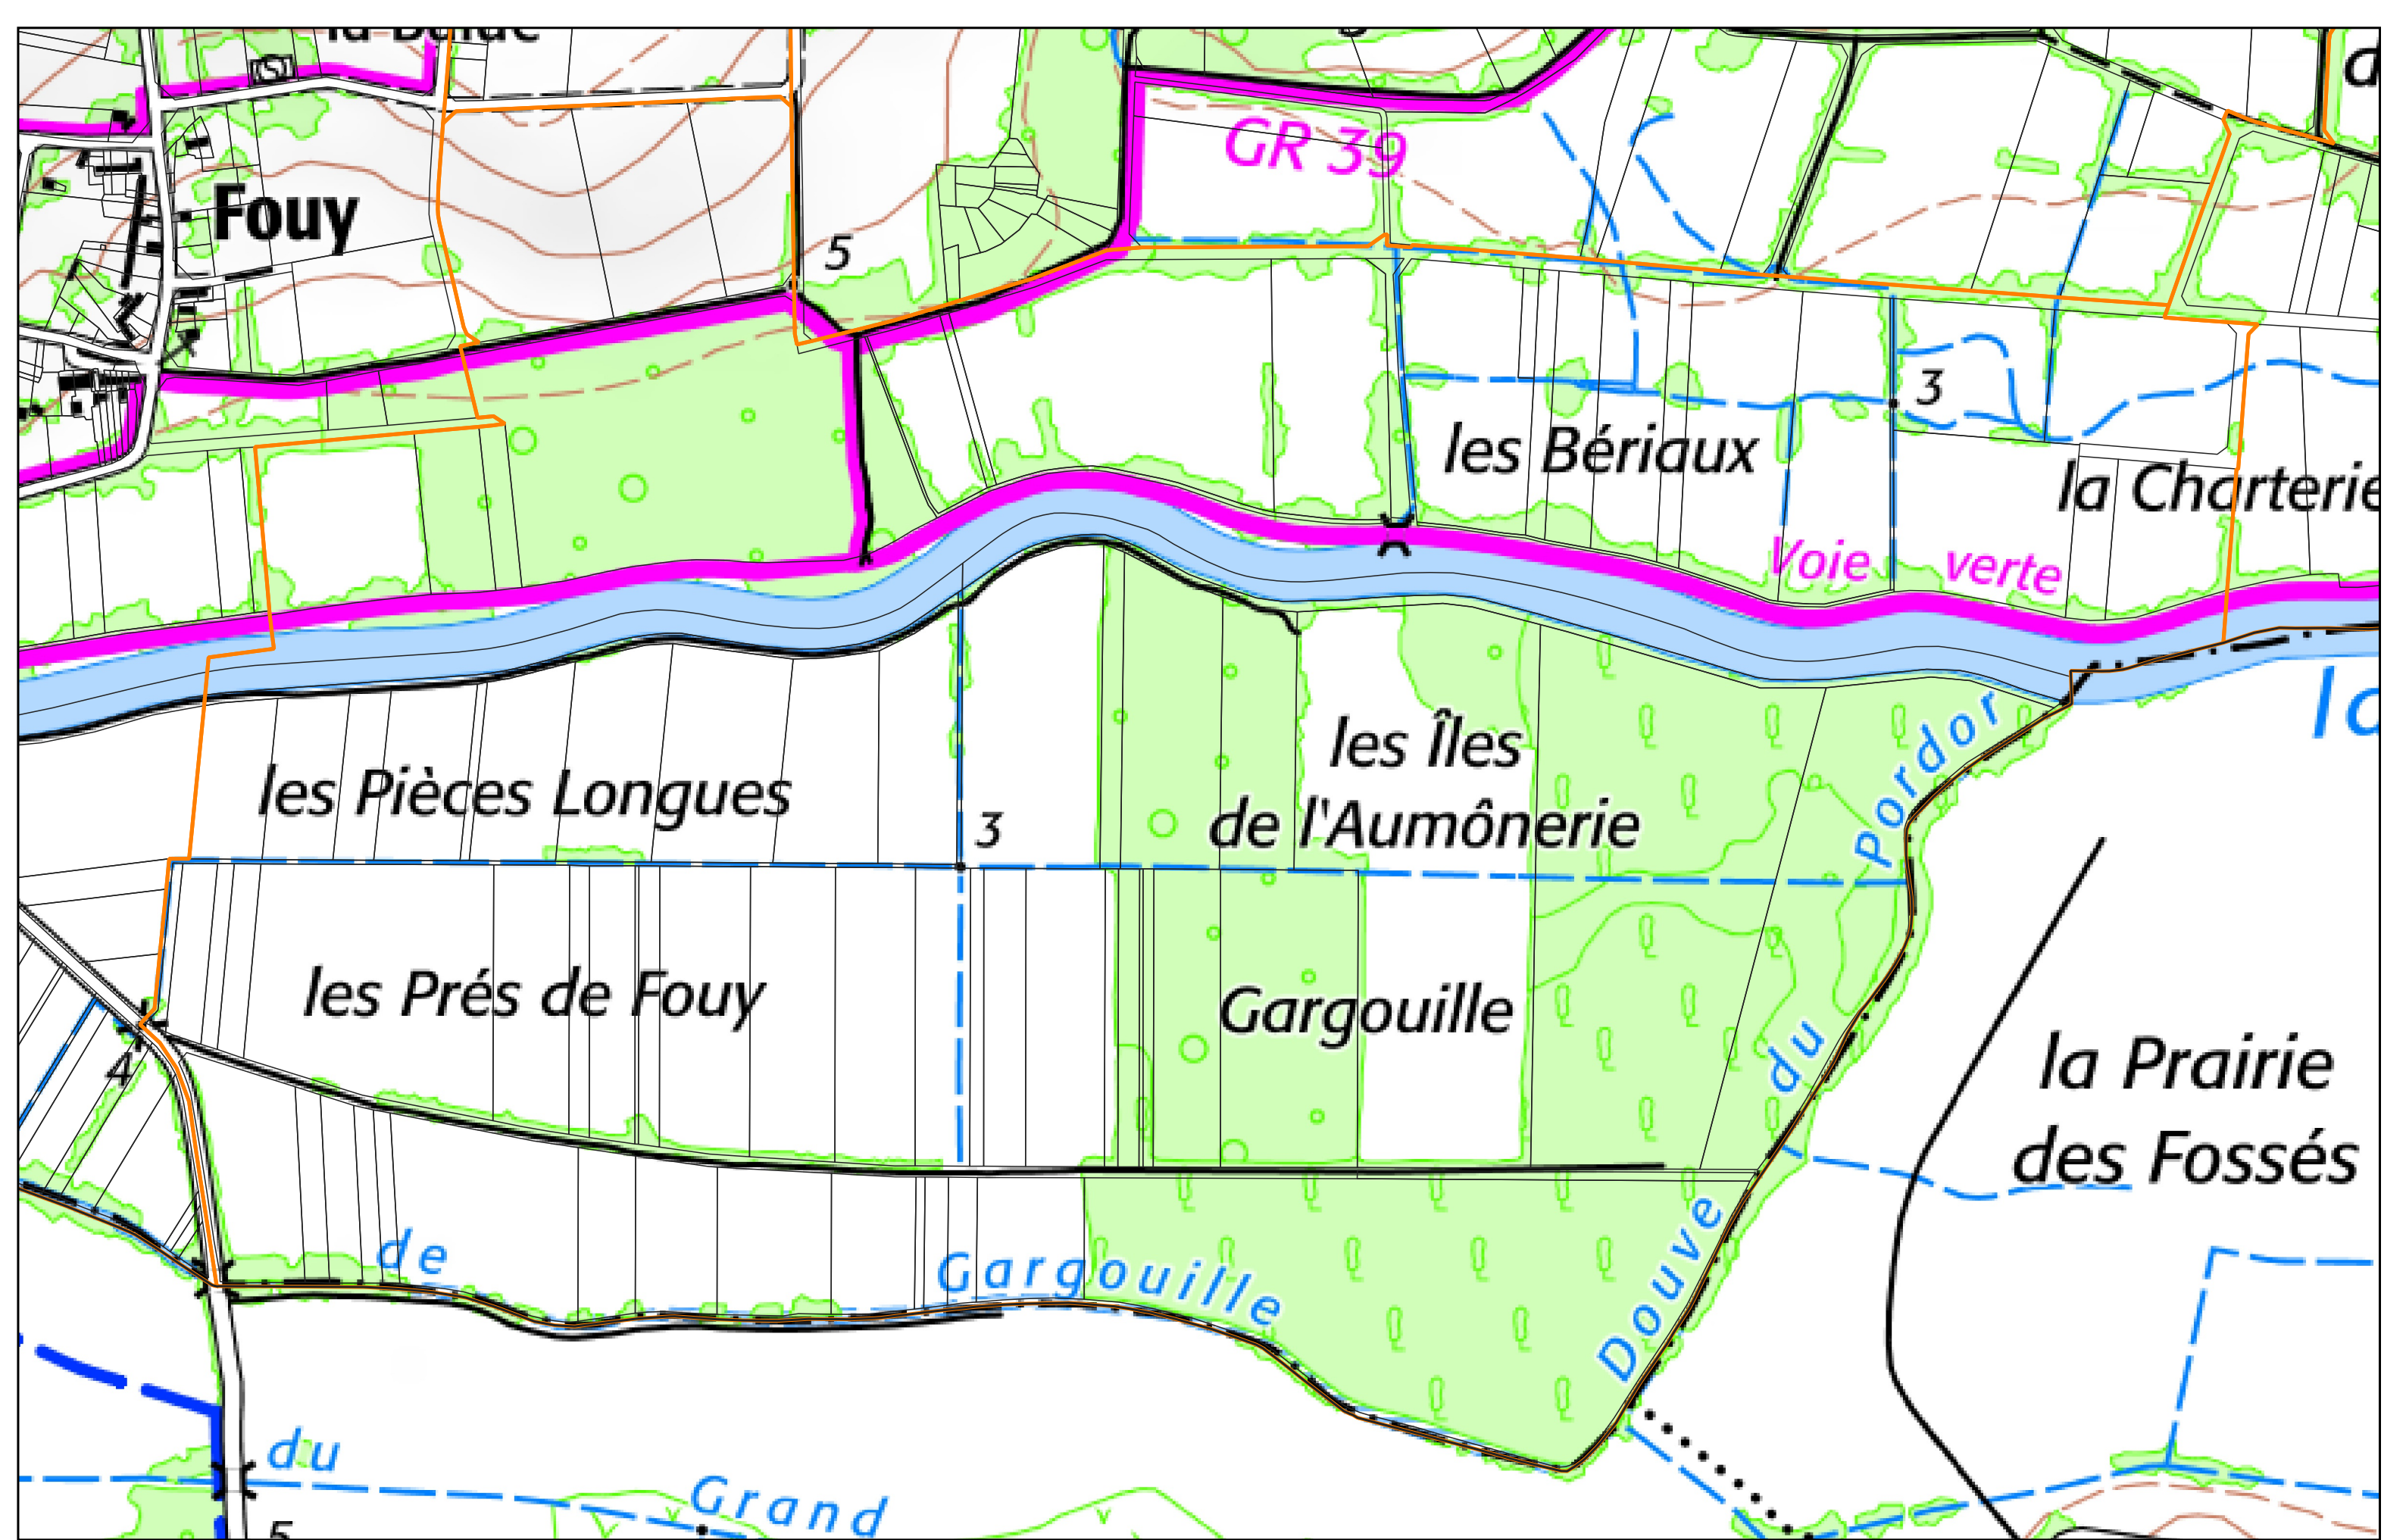

- Limites PERM Taranis
- Limites communales
- ▭ Sections cadastrales
- Parcelles cadastrales

SAINTE MARIE section **YH**

- Limites PERM Taranis
- ▭ Limites communales
- ▭ Sections cadastrales
- ▭ Parcelles cadastrales

SAINTE MARIE section **YI**

- Limites PERM Taranis
- Limites communales
- Sections cadastrales
- Parcelles cadastrales

SAINTE MARIE section **YK**

- Limites PERM Taranis
- Limites communales
- Sections cadastrales
- Parcelles cadastrales

SAINTE MARIE section **YL**

Ste-Marie

e des Moines

le Corio

Landes
du Moulin Renac

la Fontaine
aux Anes

Landes
de Fouy

la Pérette

la Bor

la Roche

la Bigoterie

le Chapitre

- Limites PERM Taranis
- Limites communales
- Sections cadastrales
- Parcelles cadastrales

SAINTE MARIE section **YM**

- Limites PERM Taranis
- Limites communales
- ▭ Sections cadastrales
- Parcelles cadastrales