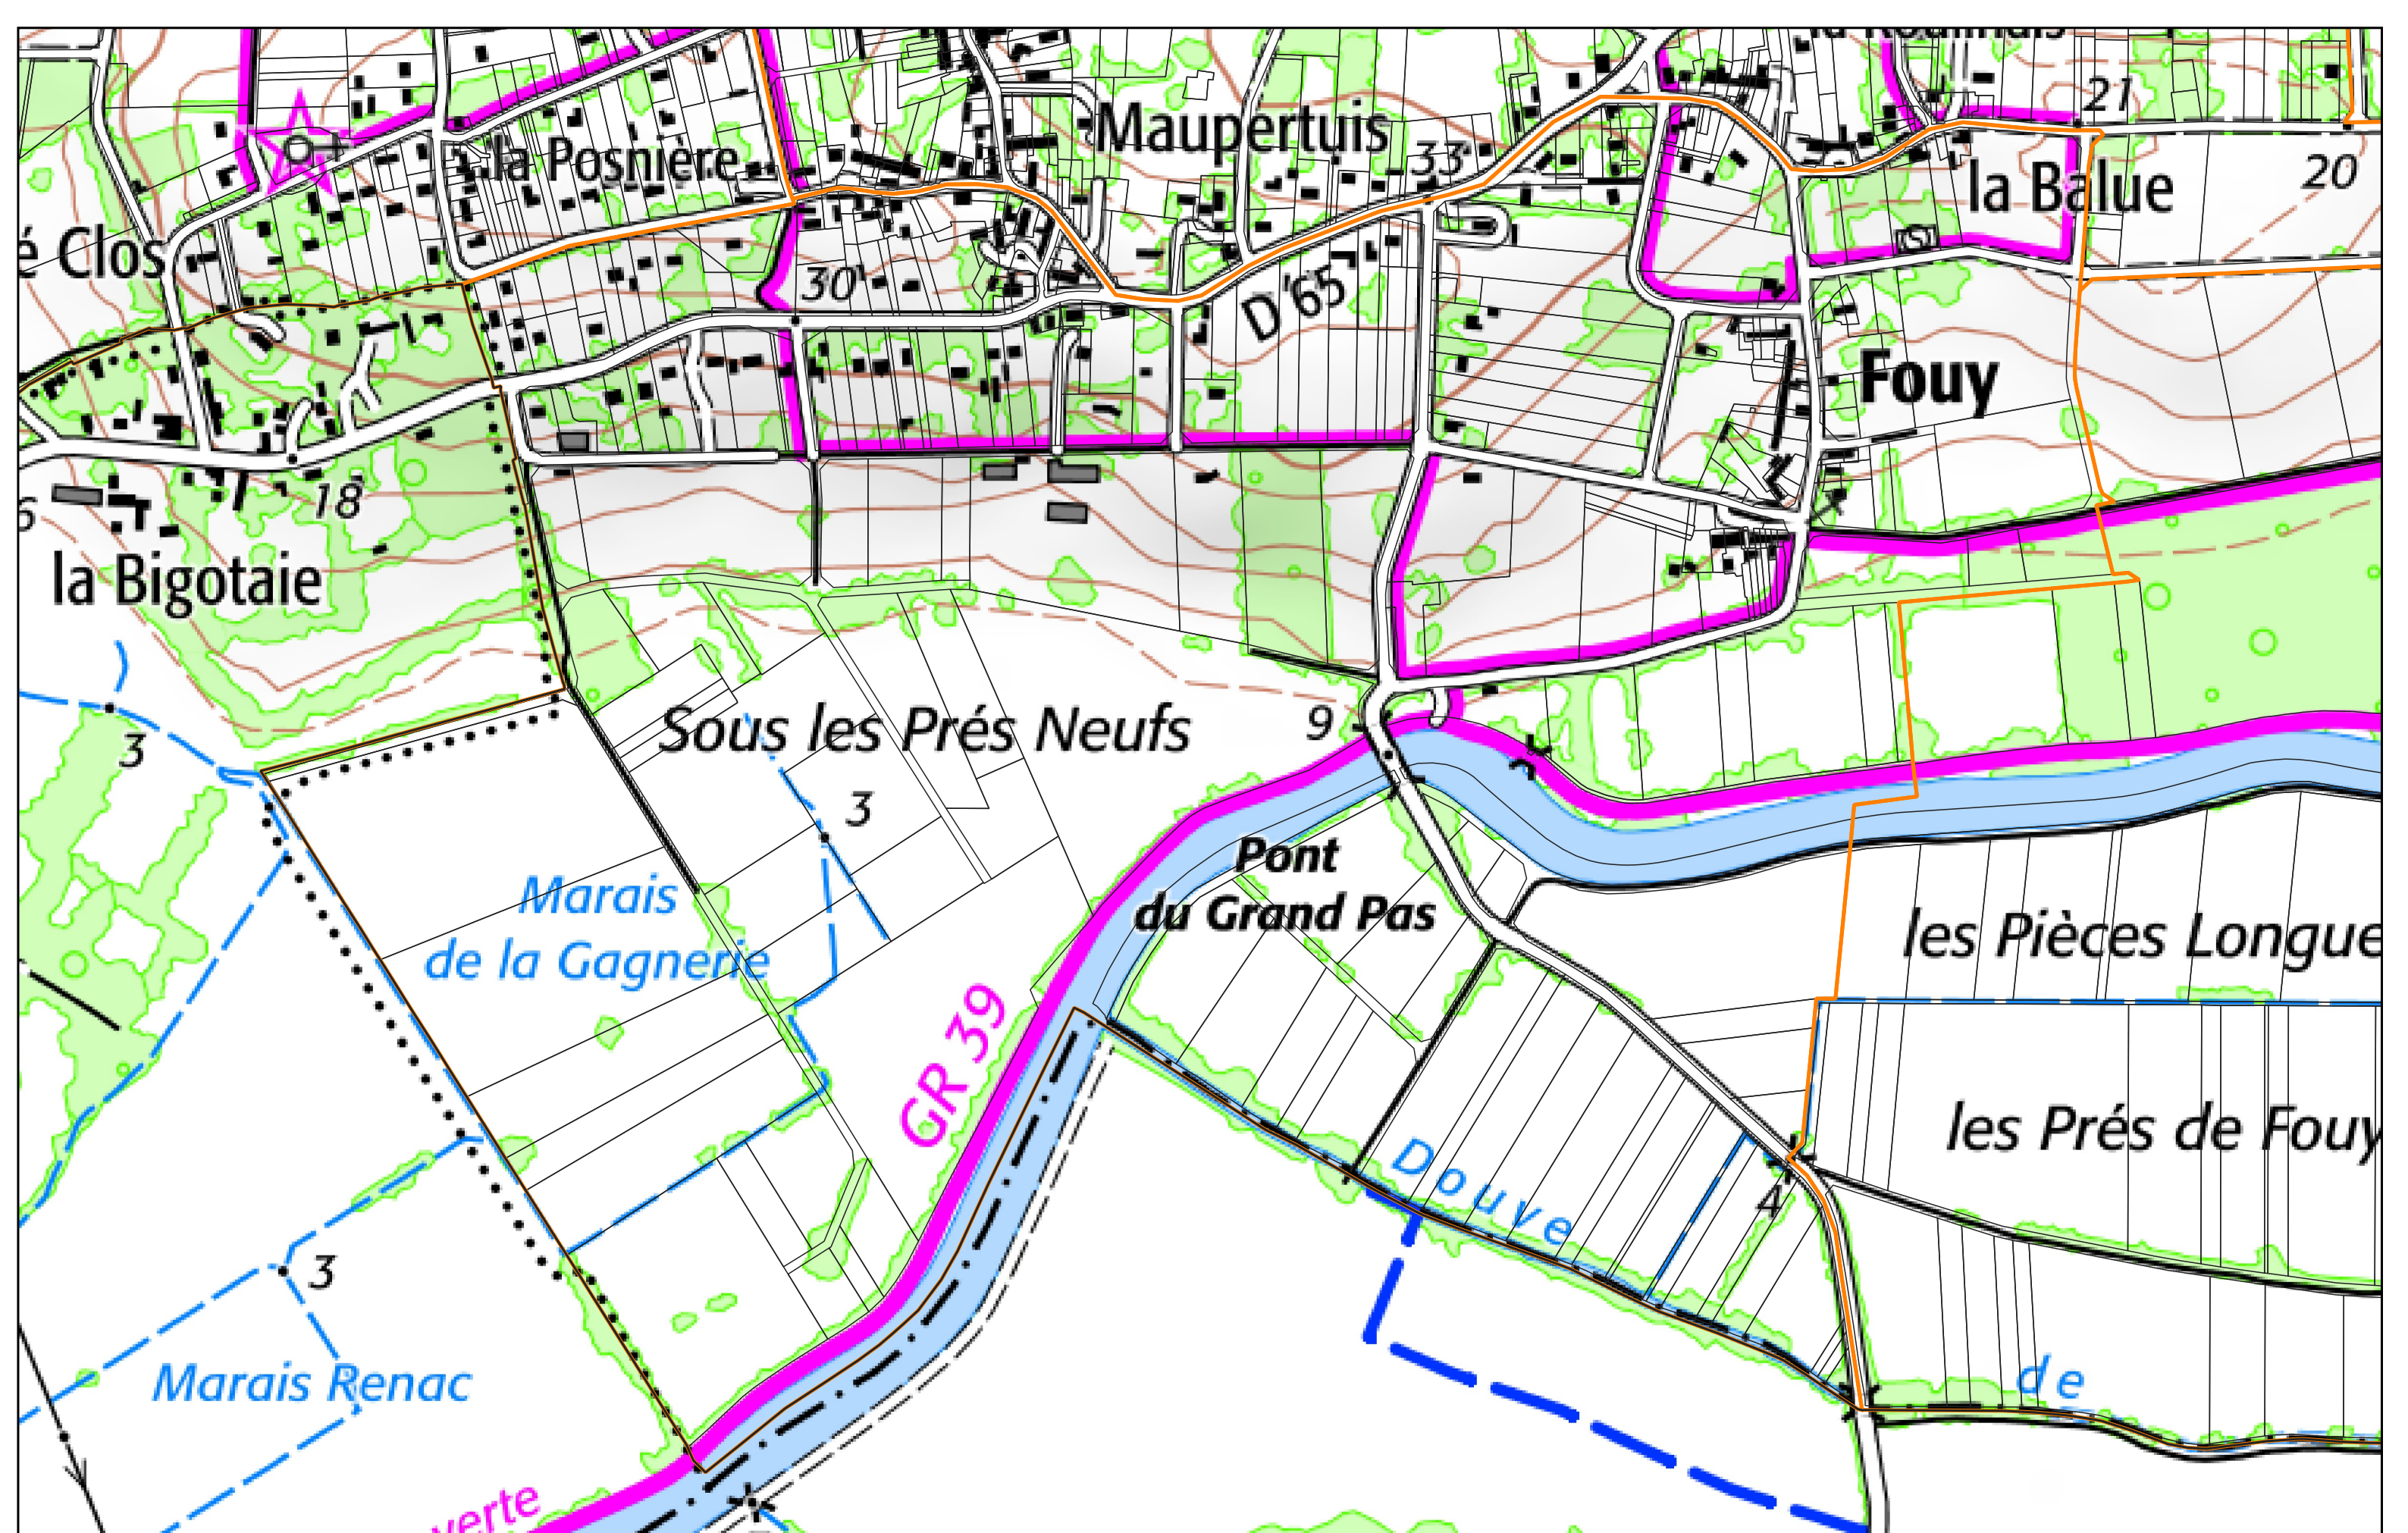

- Limites PERM Taranis
- Limites communales
- Sections cadastrales
- Parcelles cadastrales

SAINTE MARIE section **YO**