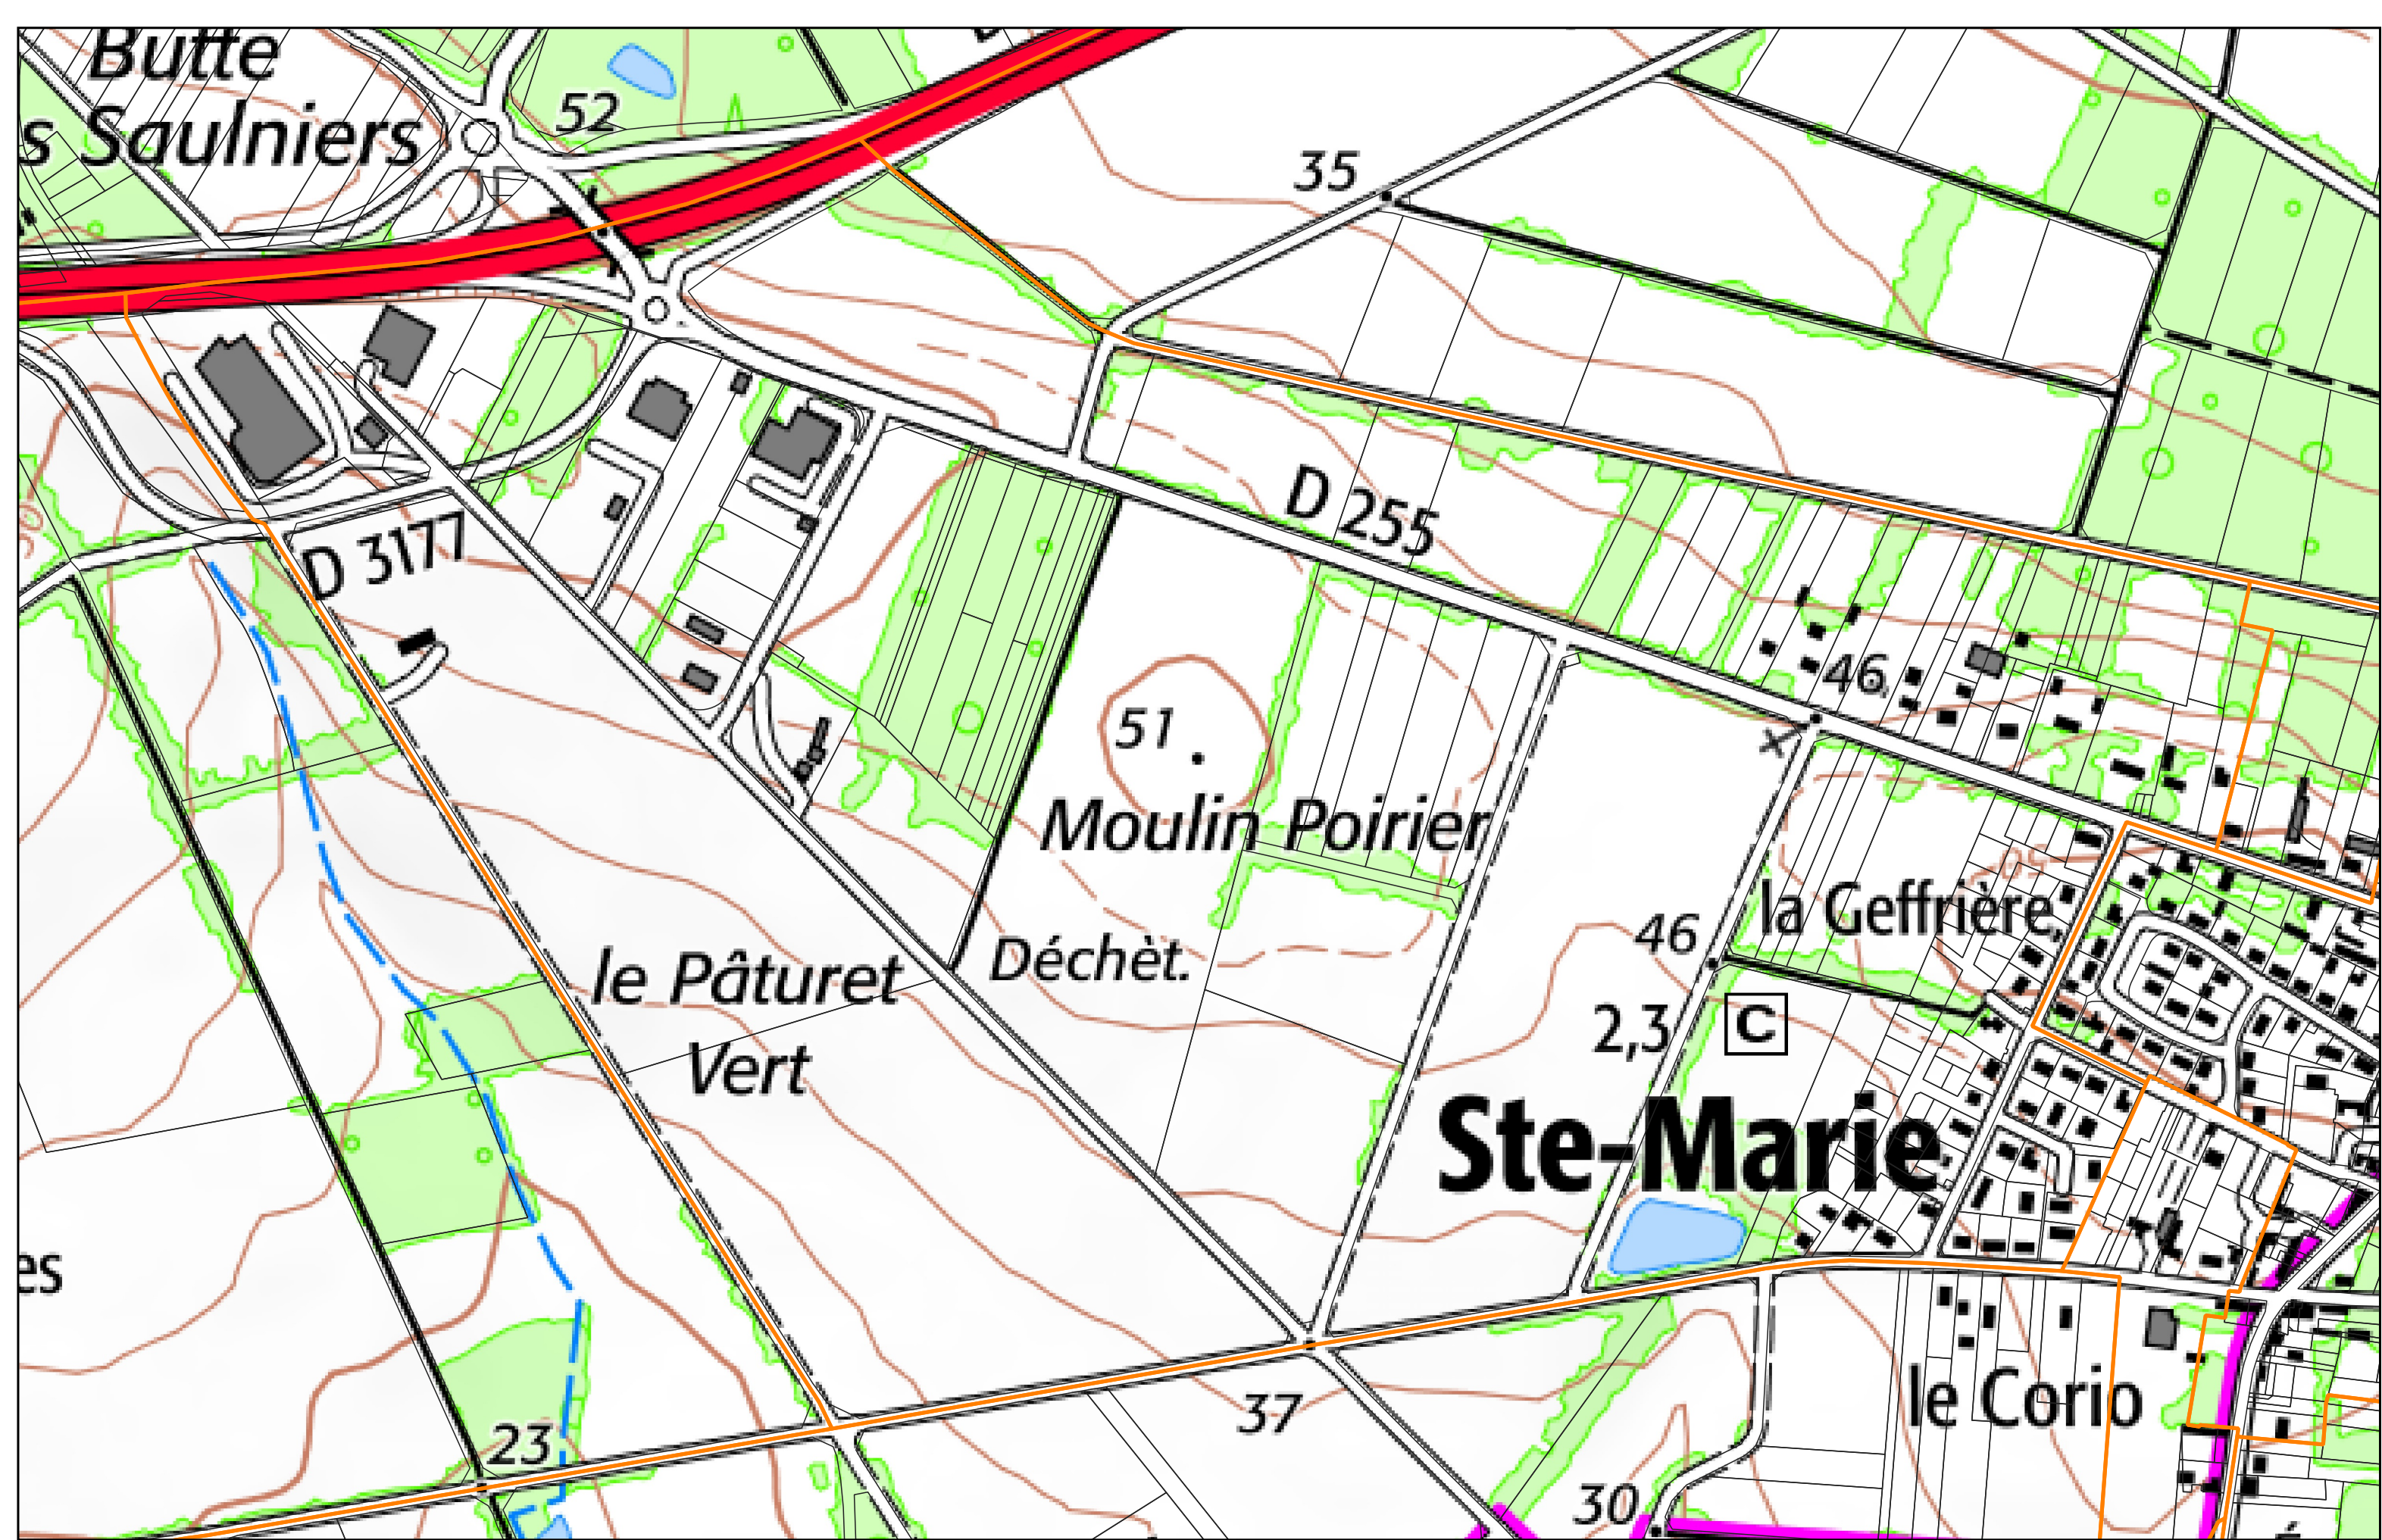

- Limites PERM Taranis
- Limites communales
- ▭ Sections cadastrales
- ▭ Parcelles cadastrales

SAINTE MARIE section **YT**