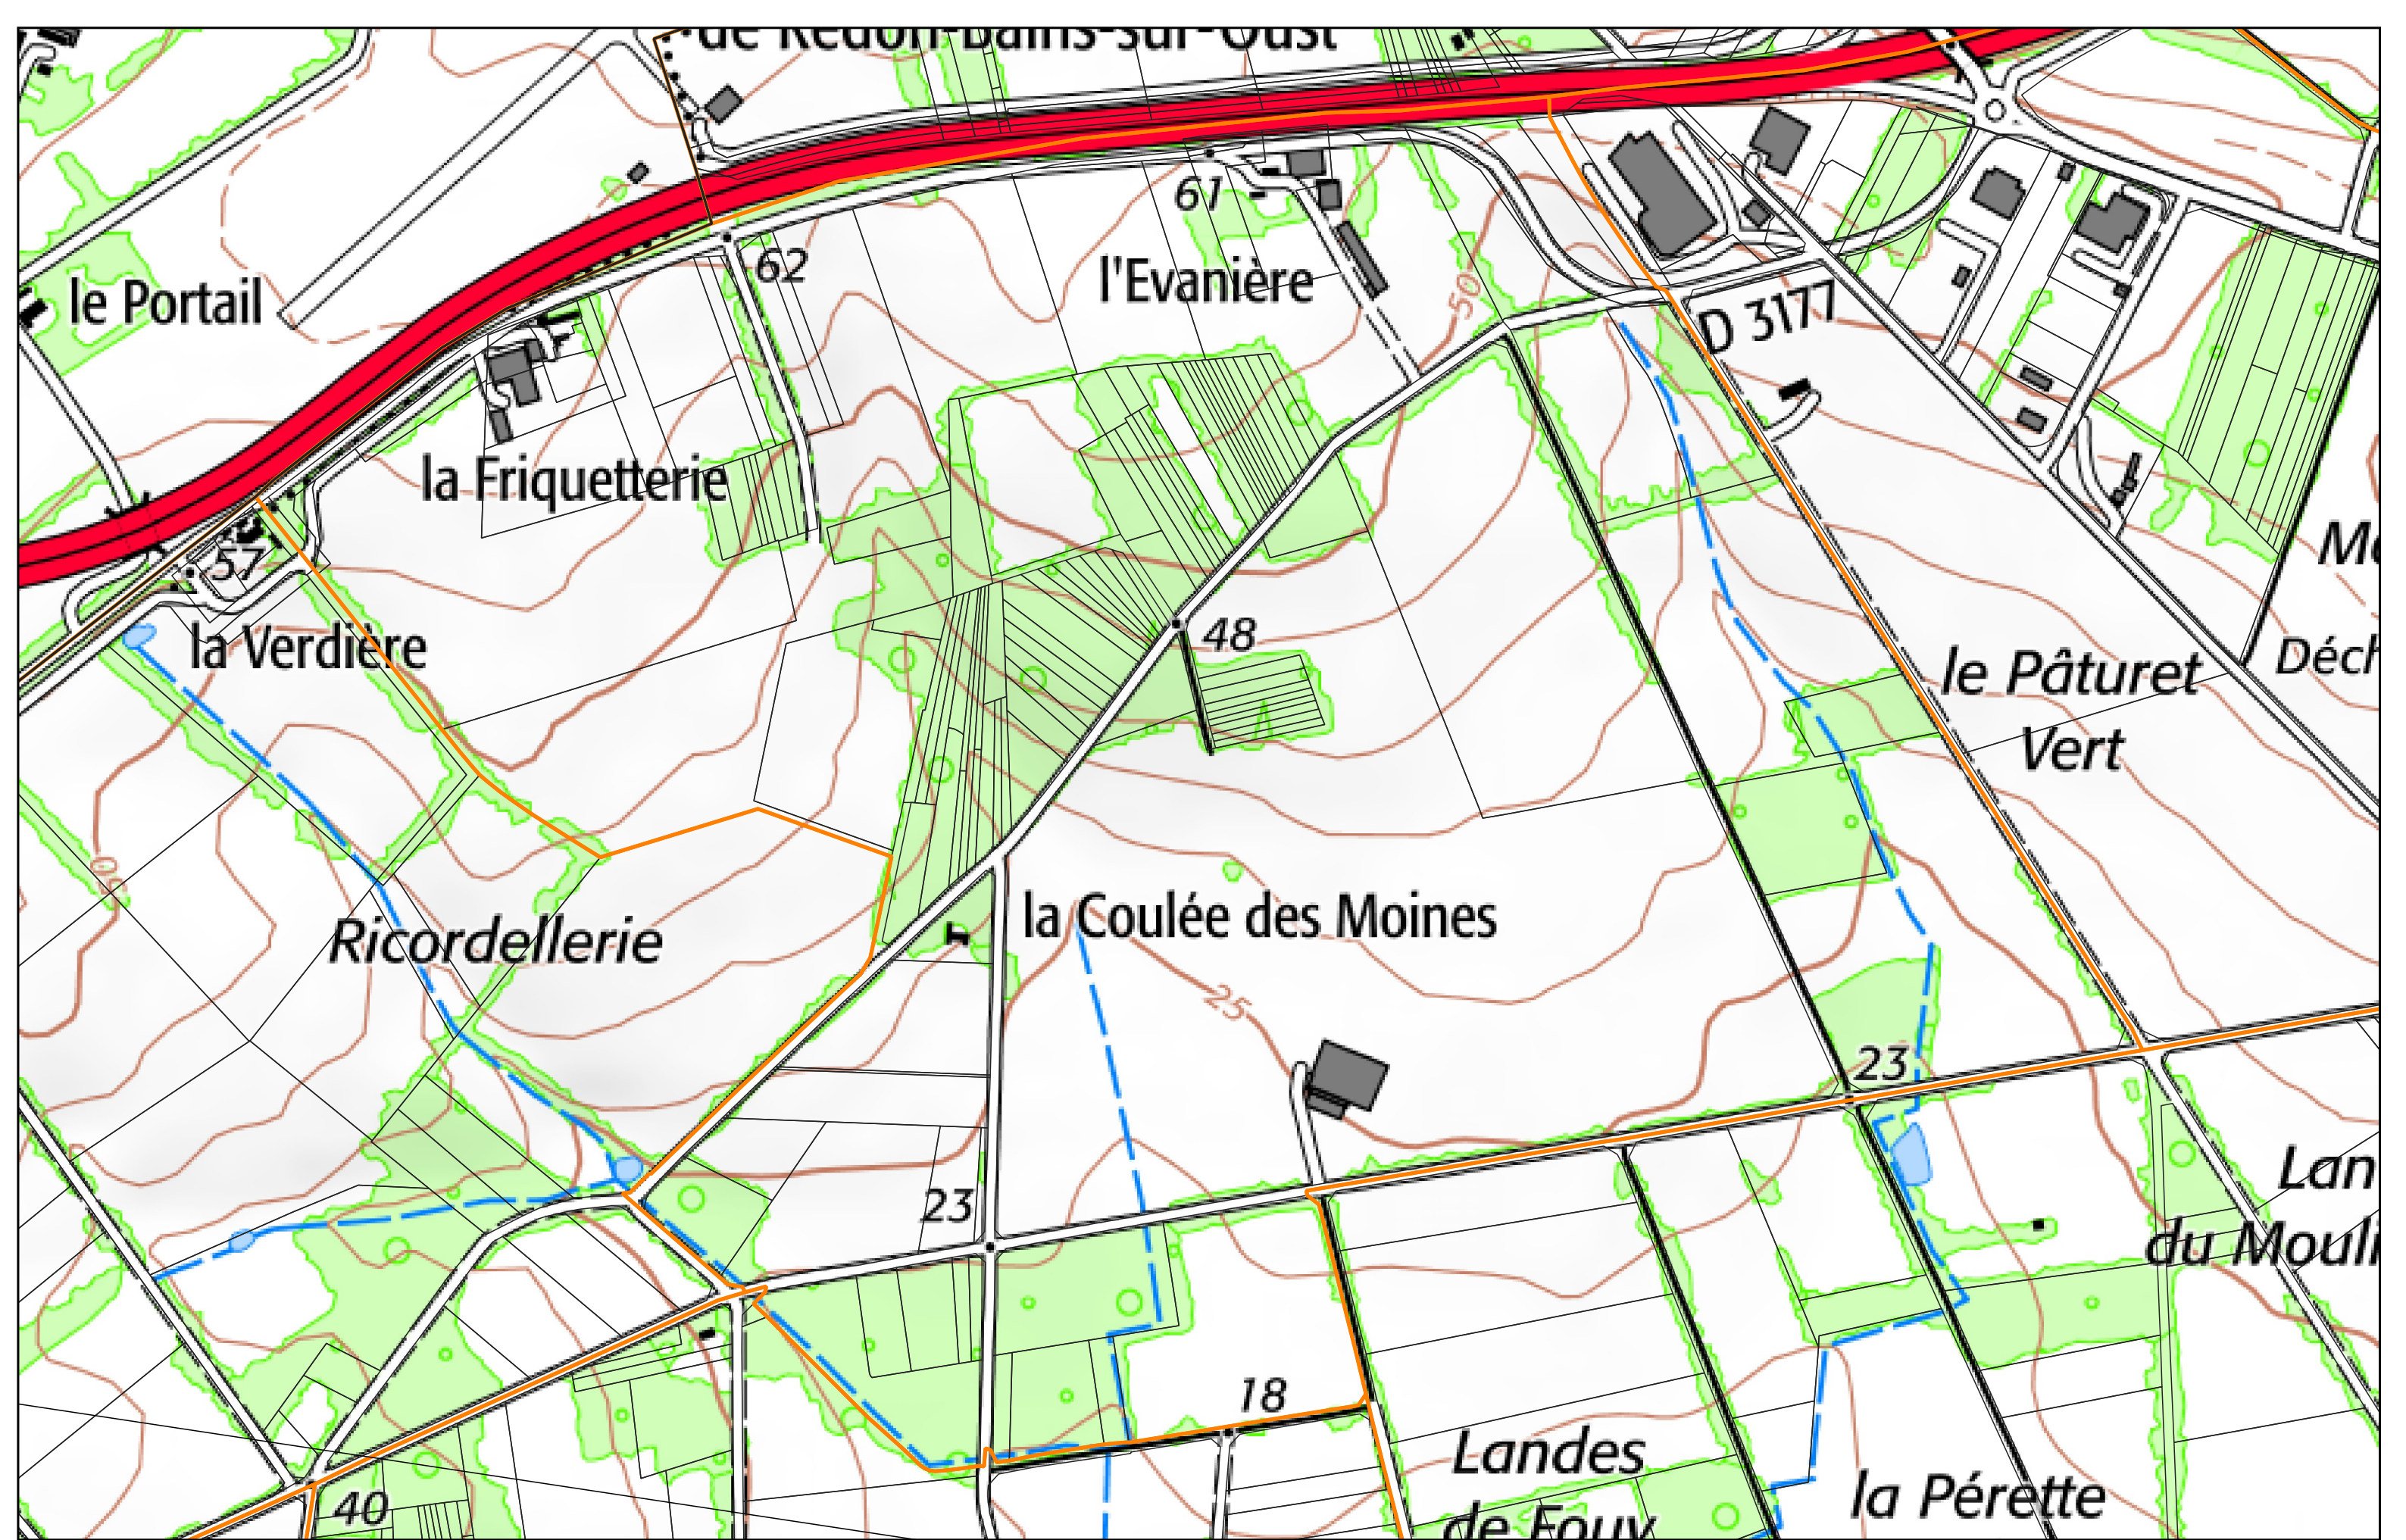

SAINTE MARIE section **YL**

Ste-Marie

e des Moines

le Corio

Landes
du Moulin Renac

la Fontaine
aux Anes

Landes
de Fouy

la Pérette

la Bor

la Roche

la Bigoterie

le Chapitre

- Limites PERM Taranis
- Limites communales
- Sections cadastrales
- Parcelles cadastrales

SAINTE MARIE section **YM**

- Limites PERM Taranis
- Limites communales
- ▭ Sections cadastrales
- Parcelles cadastrales

SAINTE MARIE section **YP**

- Limites PERM Taranis
- Limites communales
- ▭ Sections cadastrales
- Parcelles cadastrales

SAINTE MARIE section **YR**

- Limites PERM Taranis
- Limites communales
- ▭ Sections cadastrales
- Parcelles cadastrales