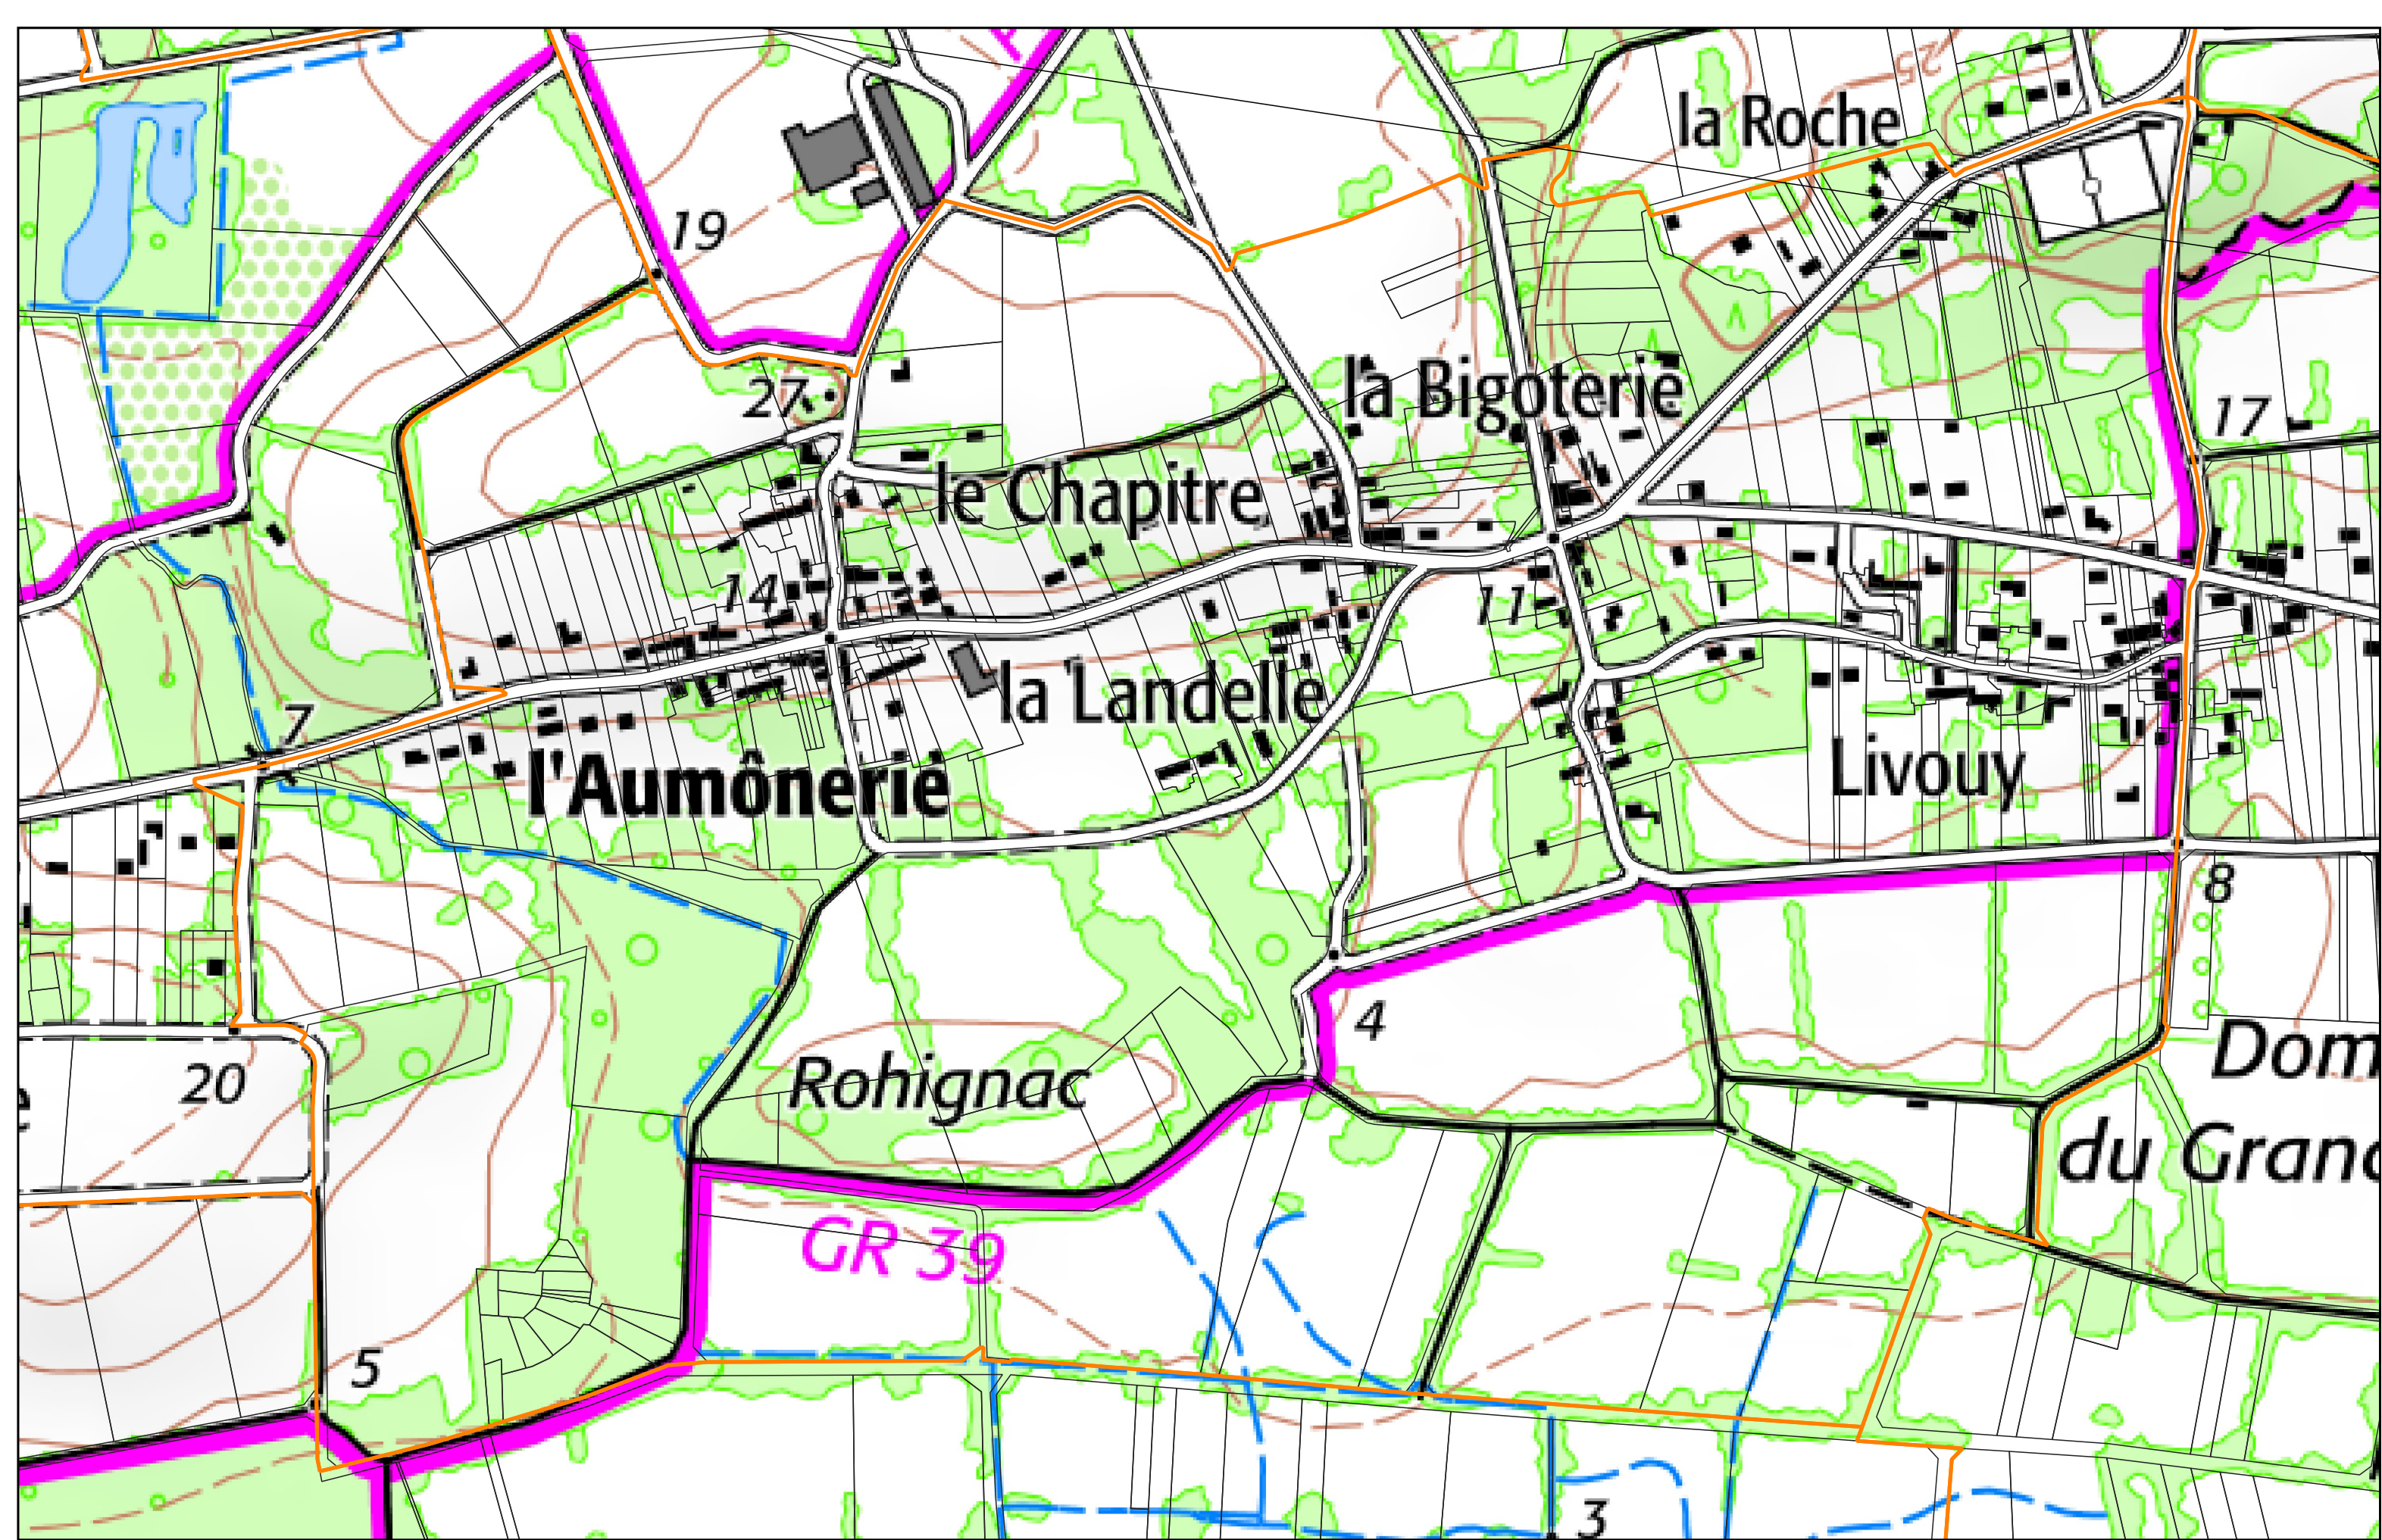

- Limites PERM Taranis
- Limites communales
- ▭ Sections cadastrales
- Parcelles cadastrales

SAINTE MARIE section **YH**

- Limites PERM Taranis
- ▭ Limites communales
- ▭ Sections cadastrales
- ▭ Parcelles cadastrales

SAINTE MARIE section **YI**

- Limites PERM Taranis
- Limites communales
- Sections cadastrales
- Parcelles cadastrales

SAINTE MARIE section **YK**

- Limites PERM Taranis
- Limites communales
- Sections cadastrales
- Parcelles cadastrales

SAINTE MARIE section **YL**

Ste-Marie

e des Moines

le Corio

Landes
du Moulin Renac

la Fontaine
aux Anes

Landes
de Fouy

la Pérette

la Bor

la Roche

la Bigoterie

le Chapitre

- Limites PERM Taranis
- Limites communales
- Sections cadastrales
- Parcelles cadastrales

SAINTE MARIE section **YM**

- Limites PERM Taranis
- Limites communales
- ▭ Sections cadastrales
- Parcelles cadastrales