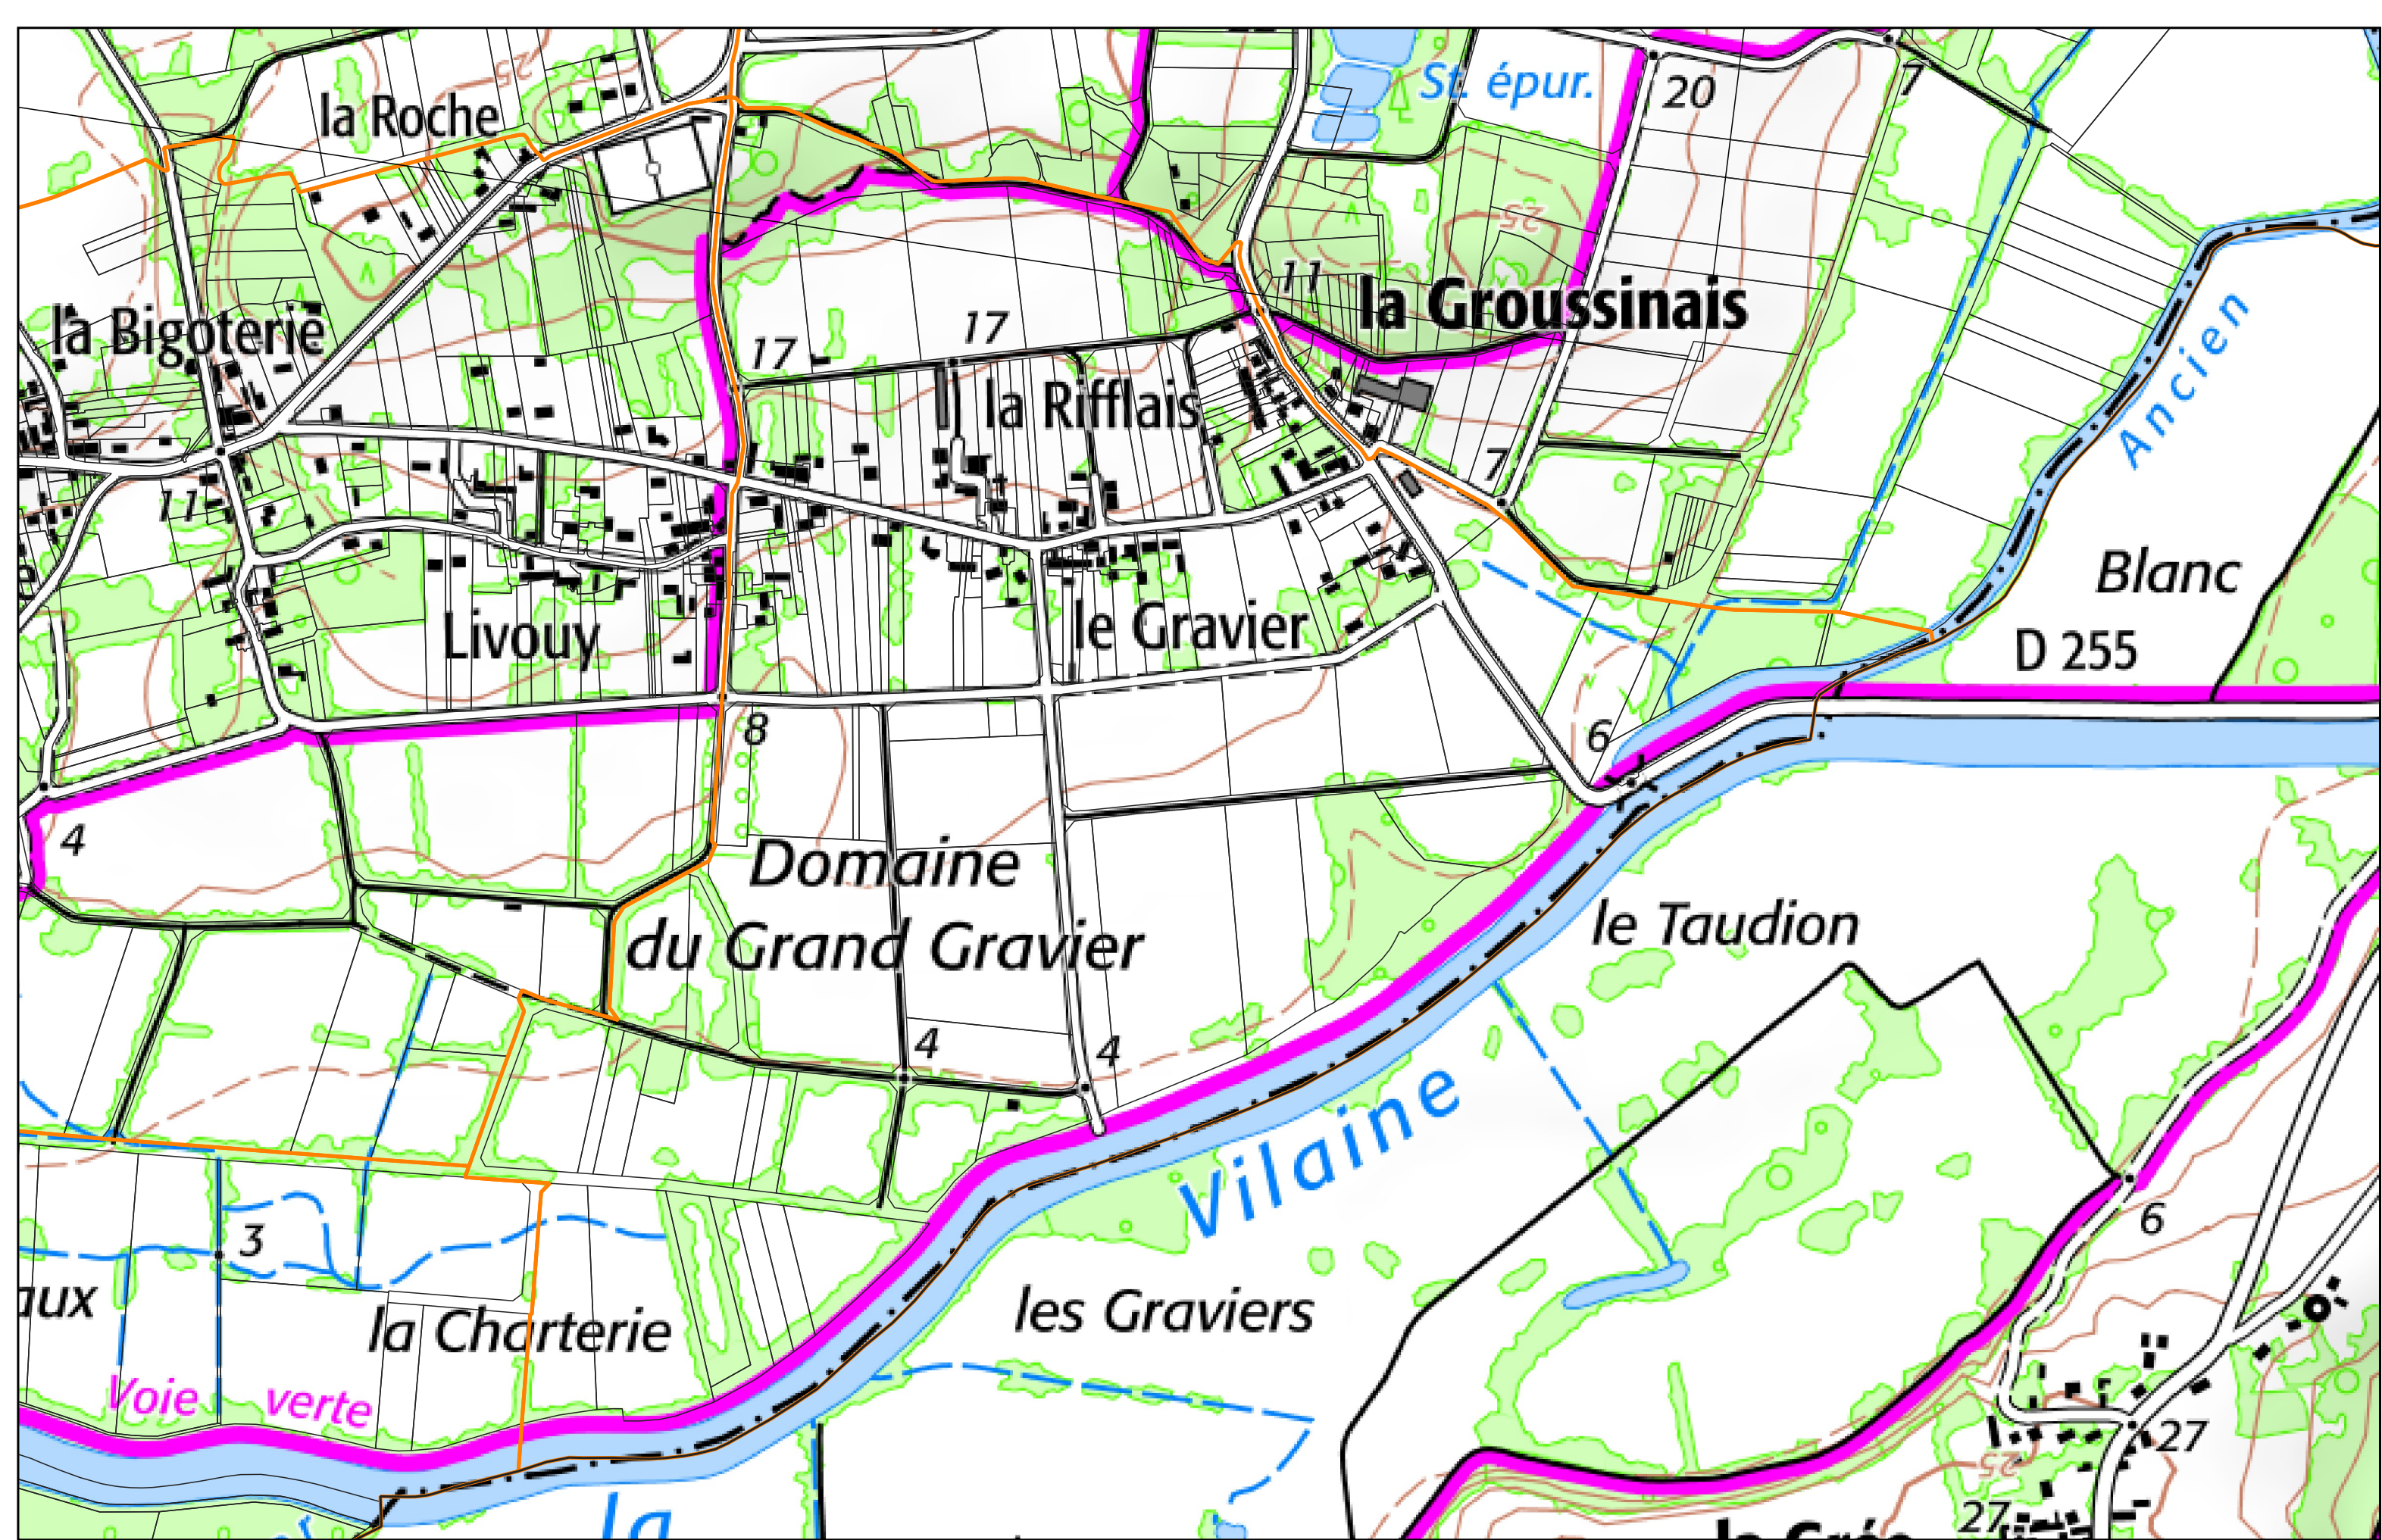

- Limites PERM Taranis
- Limites communales
- ▭ Sections cadastrales
- Parcelles cadastrales

SAINTE MARIE section **YH**

- Limites PERM Taranis
- ▭ Limites communales
- ▭ Sections cadastrales
- ▭ Parcelles cadastrales

SAINTE MARIE section **YI**

- Limites PERM Taranis
- Limites communales
- Sections cadastrales
- Parcelles cadastrales

SAINTE MARIE section **YK**

- Limites PERM Taranis
- Limites communales
- Sections cadastrales
- Parcelles cadastrales

SAINTE MARIE section **YL**

Ste-Marie

e des Moines

le Corio

Landes
du Moulin Renac

la Fontaine
aux Anes

Landes
de Fouy

la Pérette

la Bor

la Roche

la Bigoterie

le Chapitre

- Limites PERM Taranis
- Limites communales
- Sections cadastrales
- Parcelles cadastrales

SAINTE MARIE section **YM**

- Limites PERM Taranis
- Limites communales
- ▭ Sections cadastrales
- Parcelles cadastrales