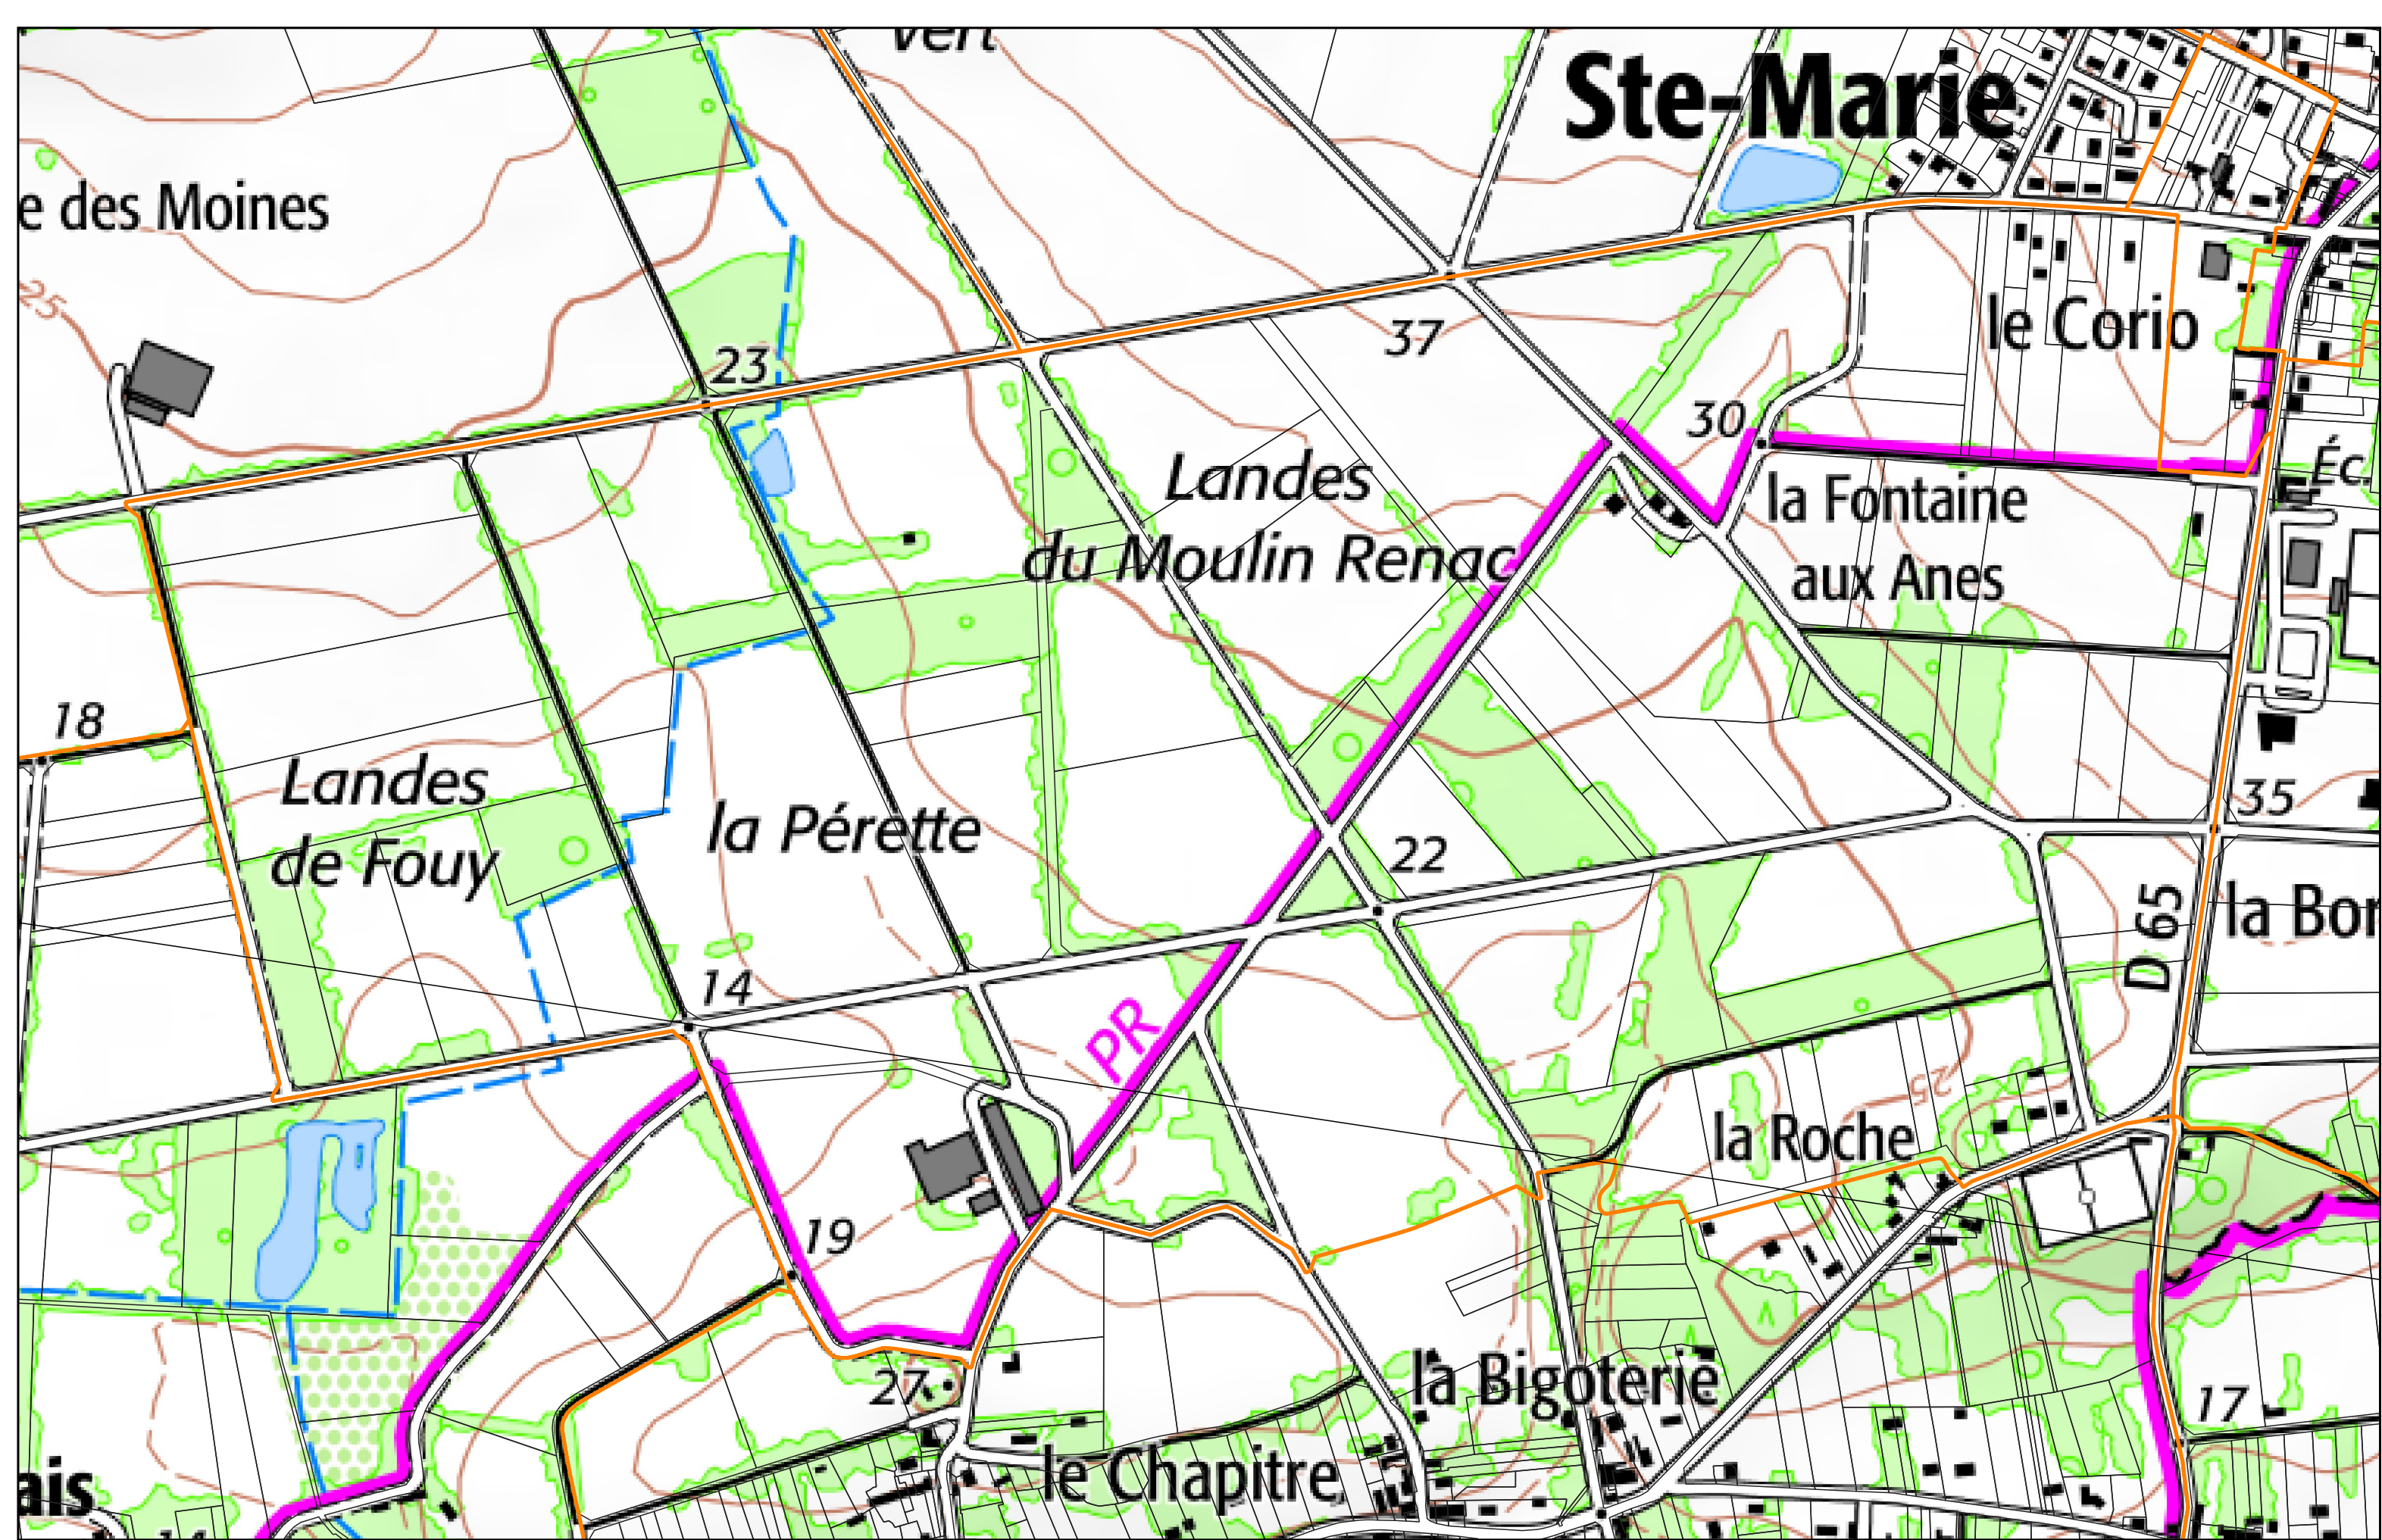

- Limites PERM Taranis
- Limites communales
- ▭ Sections cadastrales
- Parcelles cadastrales

SAINTE MARIE section **YH**

- Limites PERM Taranis
- ▭ Limites communales
- ▭ Sections cadastrales
- ▭ Parcelles cadastrales

SAINTE MARIE section **YI**

- Limites PERM Taranis
- Limites communales
- Sections cadastrales
- Parcelles cadastrales

SAINTE MARIE section **YK**

- Limites PERM Taranis
- Limites communales
- Sections cadastrales
- Parcelles cadastrales

SAINTE MARIE section **YL**

Ste-Marie

e des Moines

le Corio

Landes
du Moulin Renac

la Fontaine
aux Anes

Landes
de Fouy

la Pérette

la Bor

la Roche

la Bigoterie

le Chapitre

- Limites PERM Taranis
- Limites communales
- Sections cadastrales
- Parcelles cadastrales

SAINTE MARIE section **YM**

- Limites PERM Taranis
- Limites communales
- ▭ Sections cadastrales
- Parcelles cadastrales