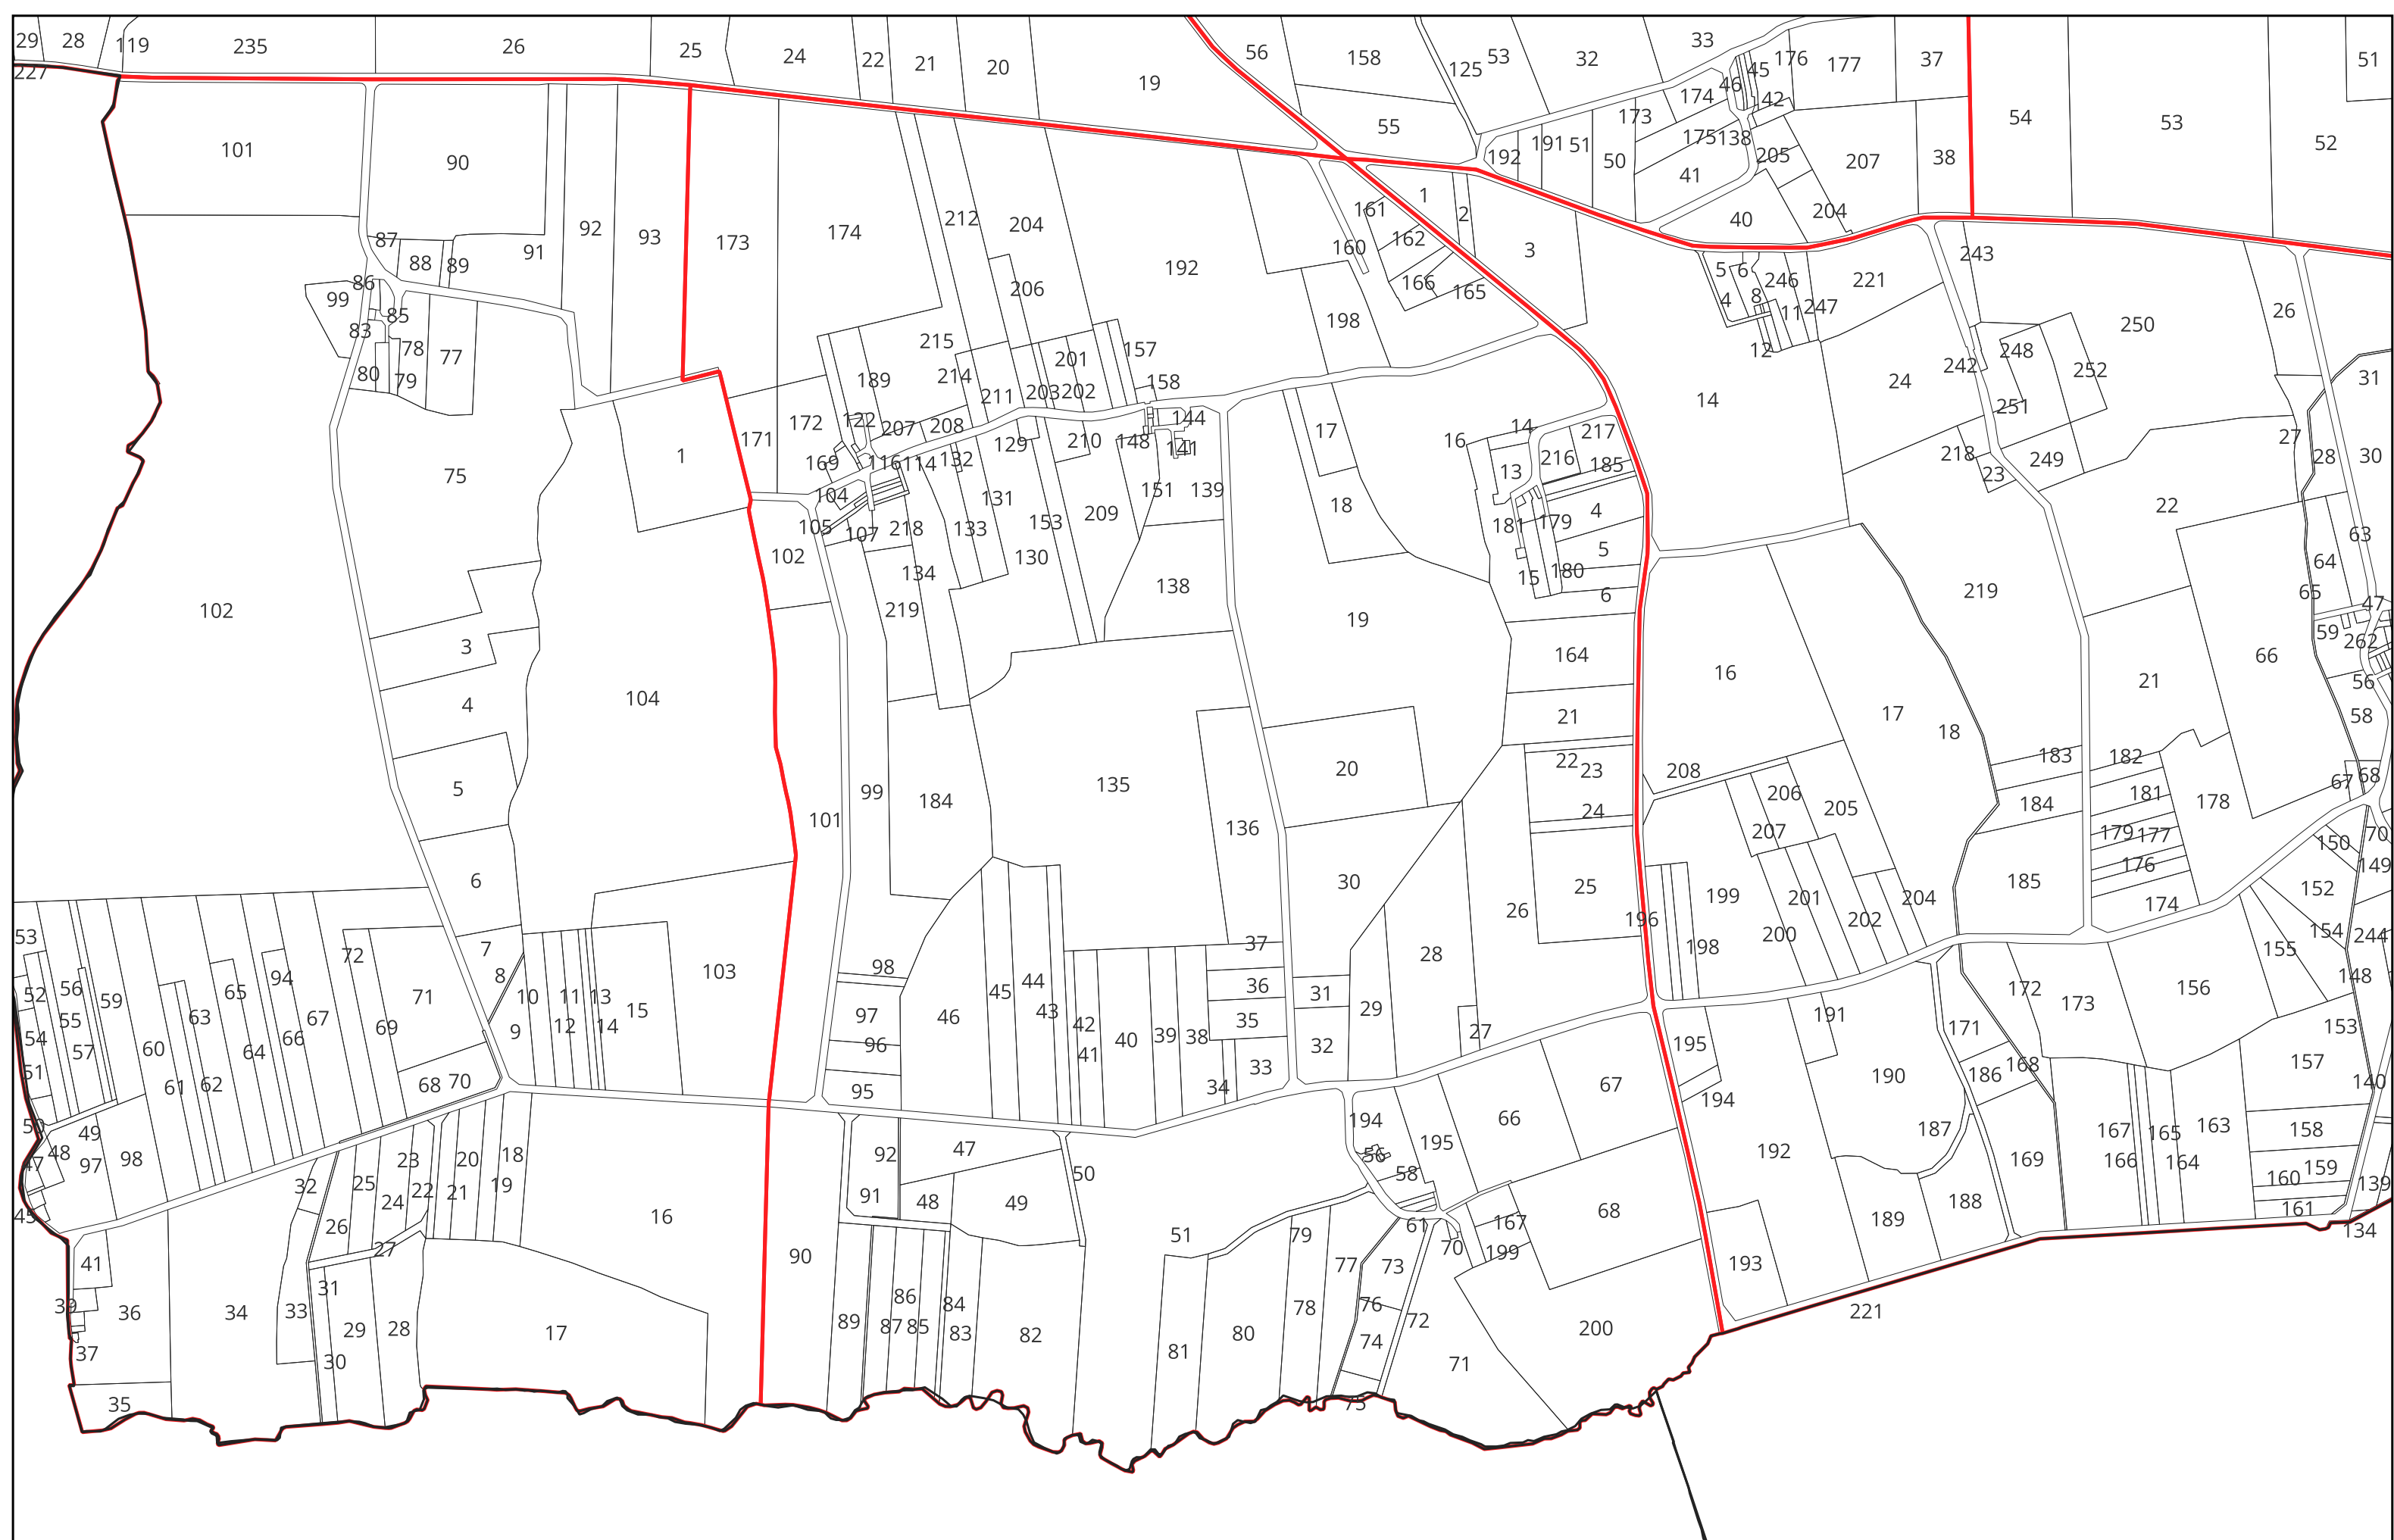

SIXT SUR AFF section **YB**

0 100 200 m

- Limites PERM Taranis
- Limites communales
- Sections cadastrales
- Parcelles cadastrales

SIXT SUR AFF section YC

- Limites PERM Taranis
- ▭ Limites communales
- ▭ Sections cadastrales
- ▭ Parcelles cadastrales