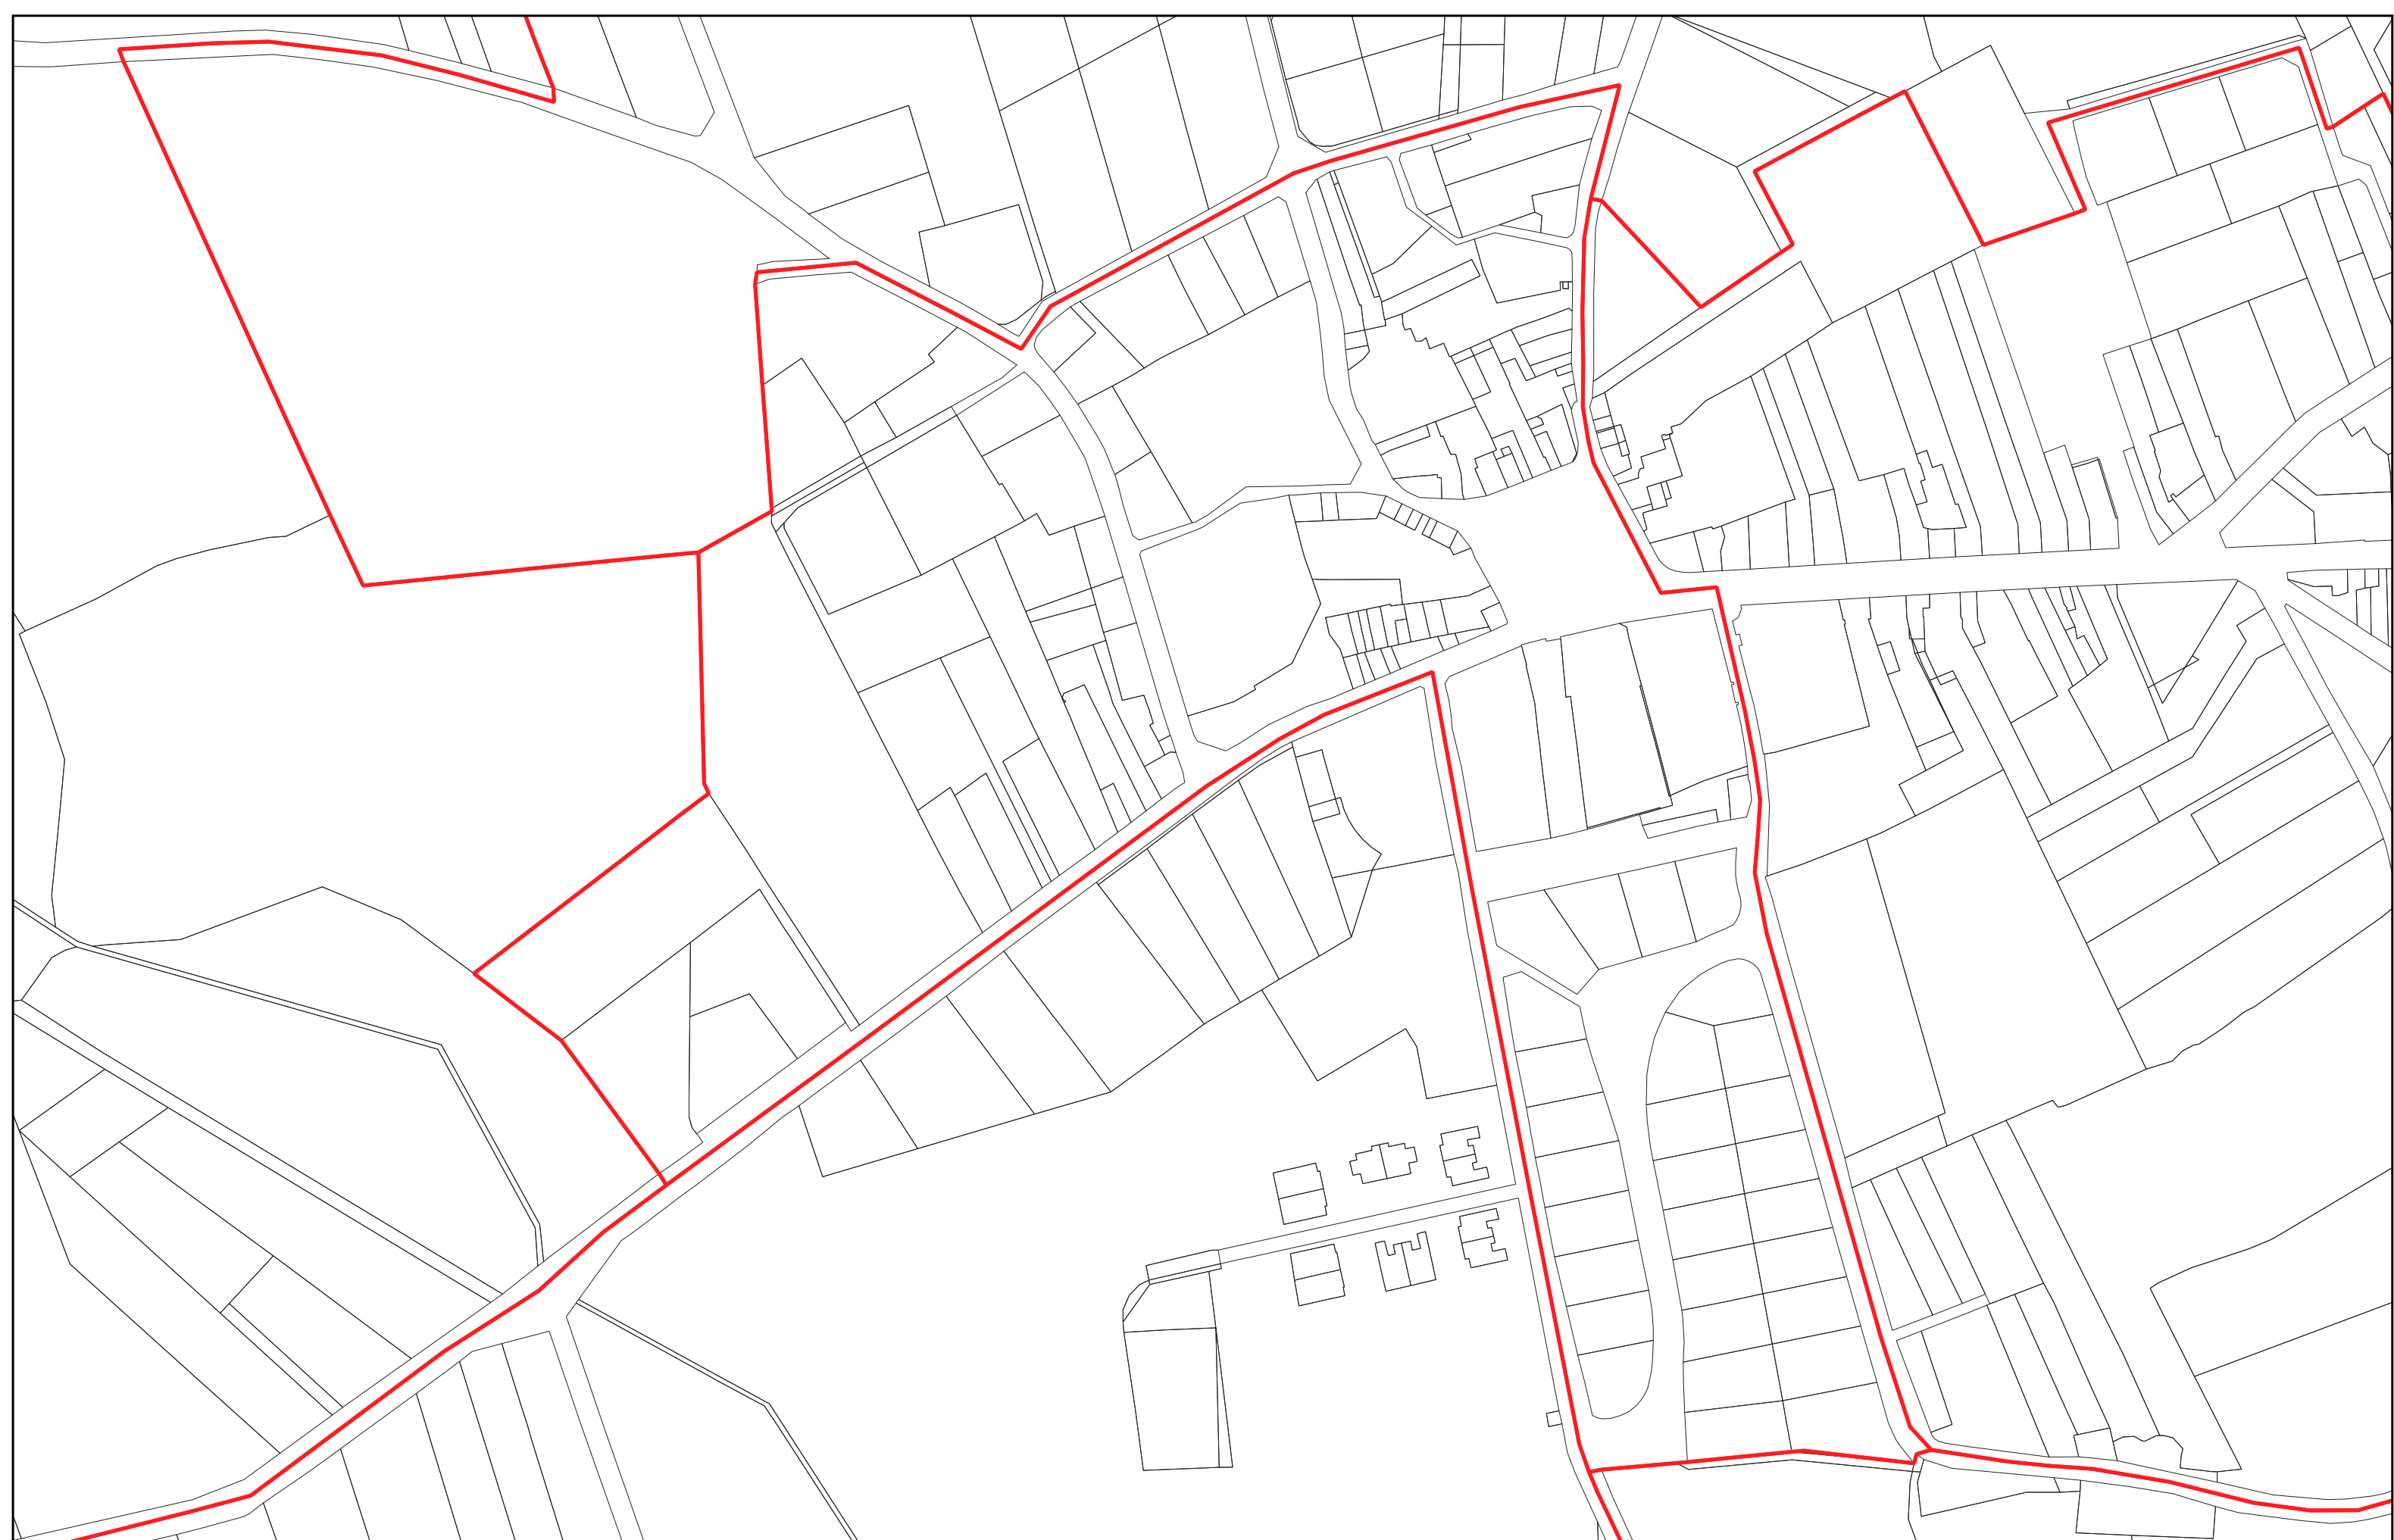

SIXT SUR AFF section **ZS**

0 100 200 m

- Limites PERM Taranis
- Limites communales
- Sections cadastrales
- Parcelles cadastrales

SIXT SUR AFF section ZX

- Limites PERM Taranis
- Limites communales
- Sections cadastrales
- Parcelles cadastrales