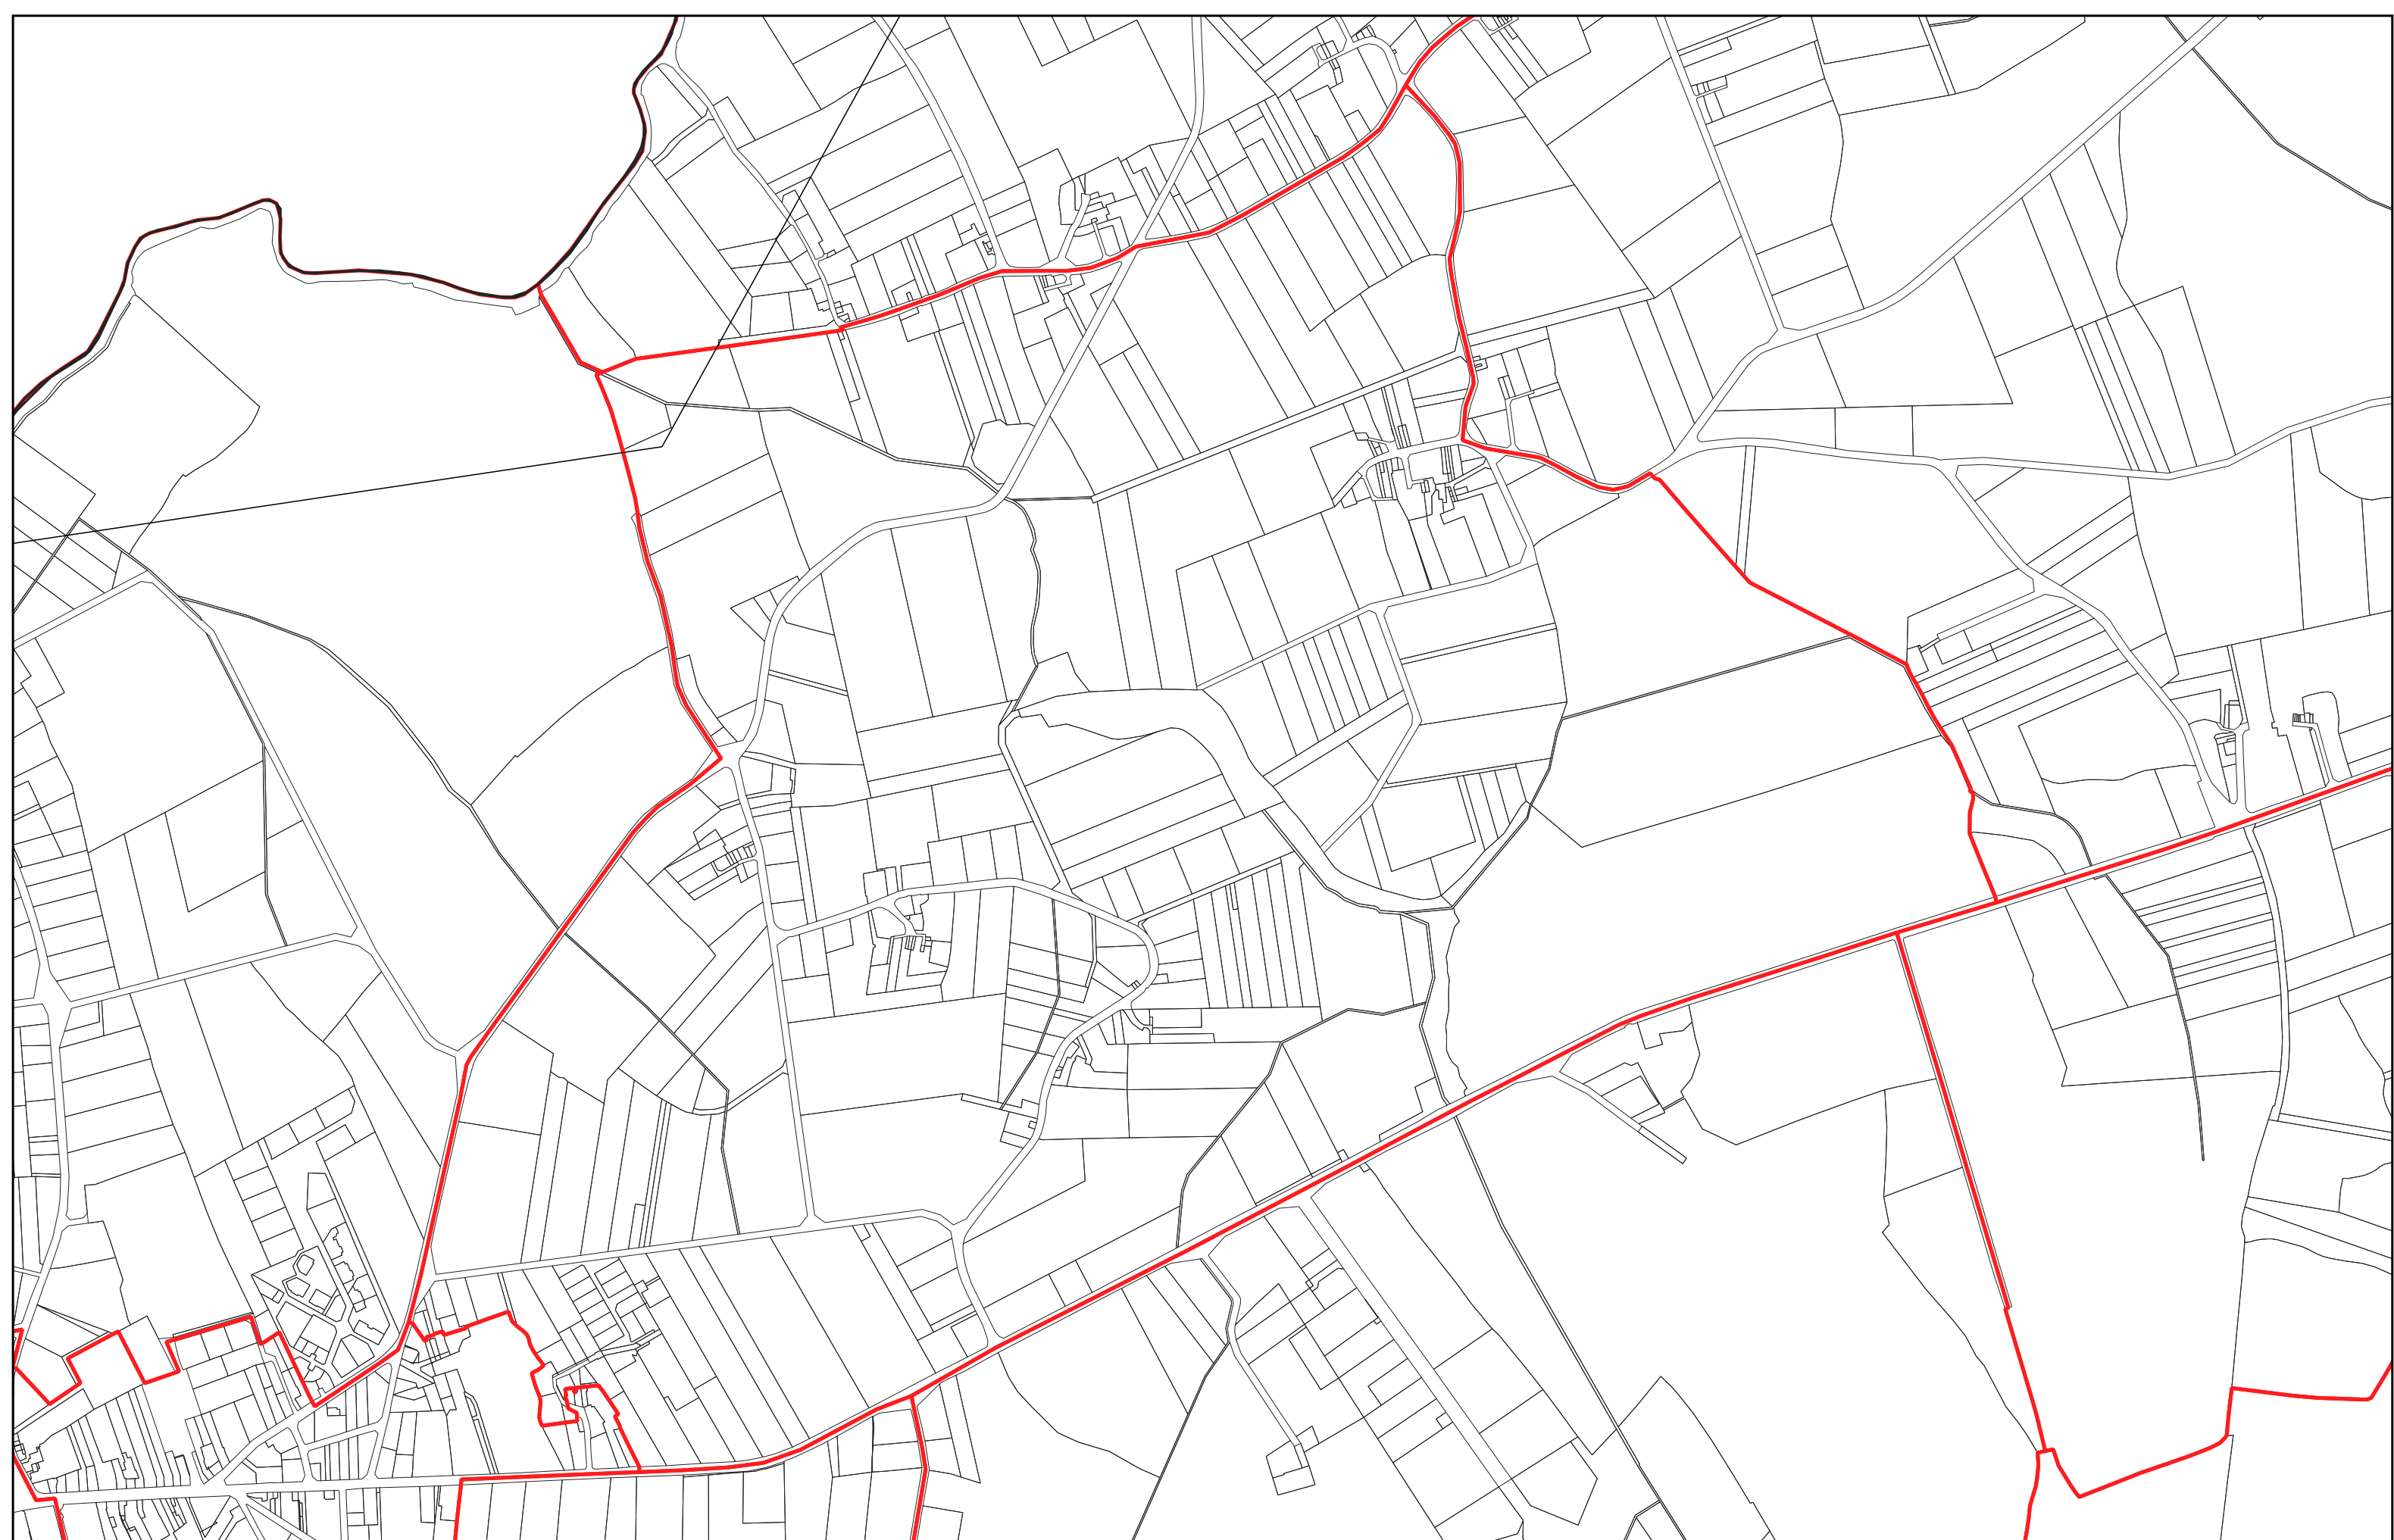

SIXT SUR AFF section **YL**

0 100 200 m

- Limites PERM Taranis
- Limites communales
- ▭ Sections cadastrales
- Parcelles cadastrales

SIXT SUR AFF section **YM**

- Lignes PERM Taranis
- Limites communales
- Sections cadastrales
- Parcelles cadastrales