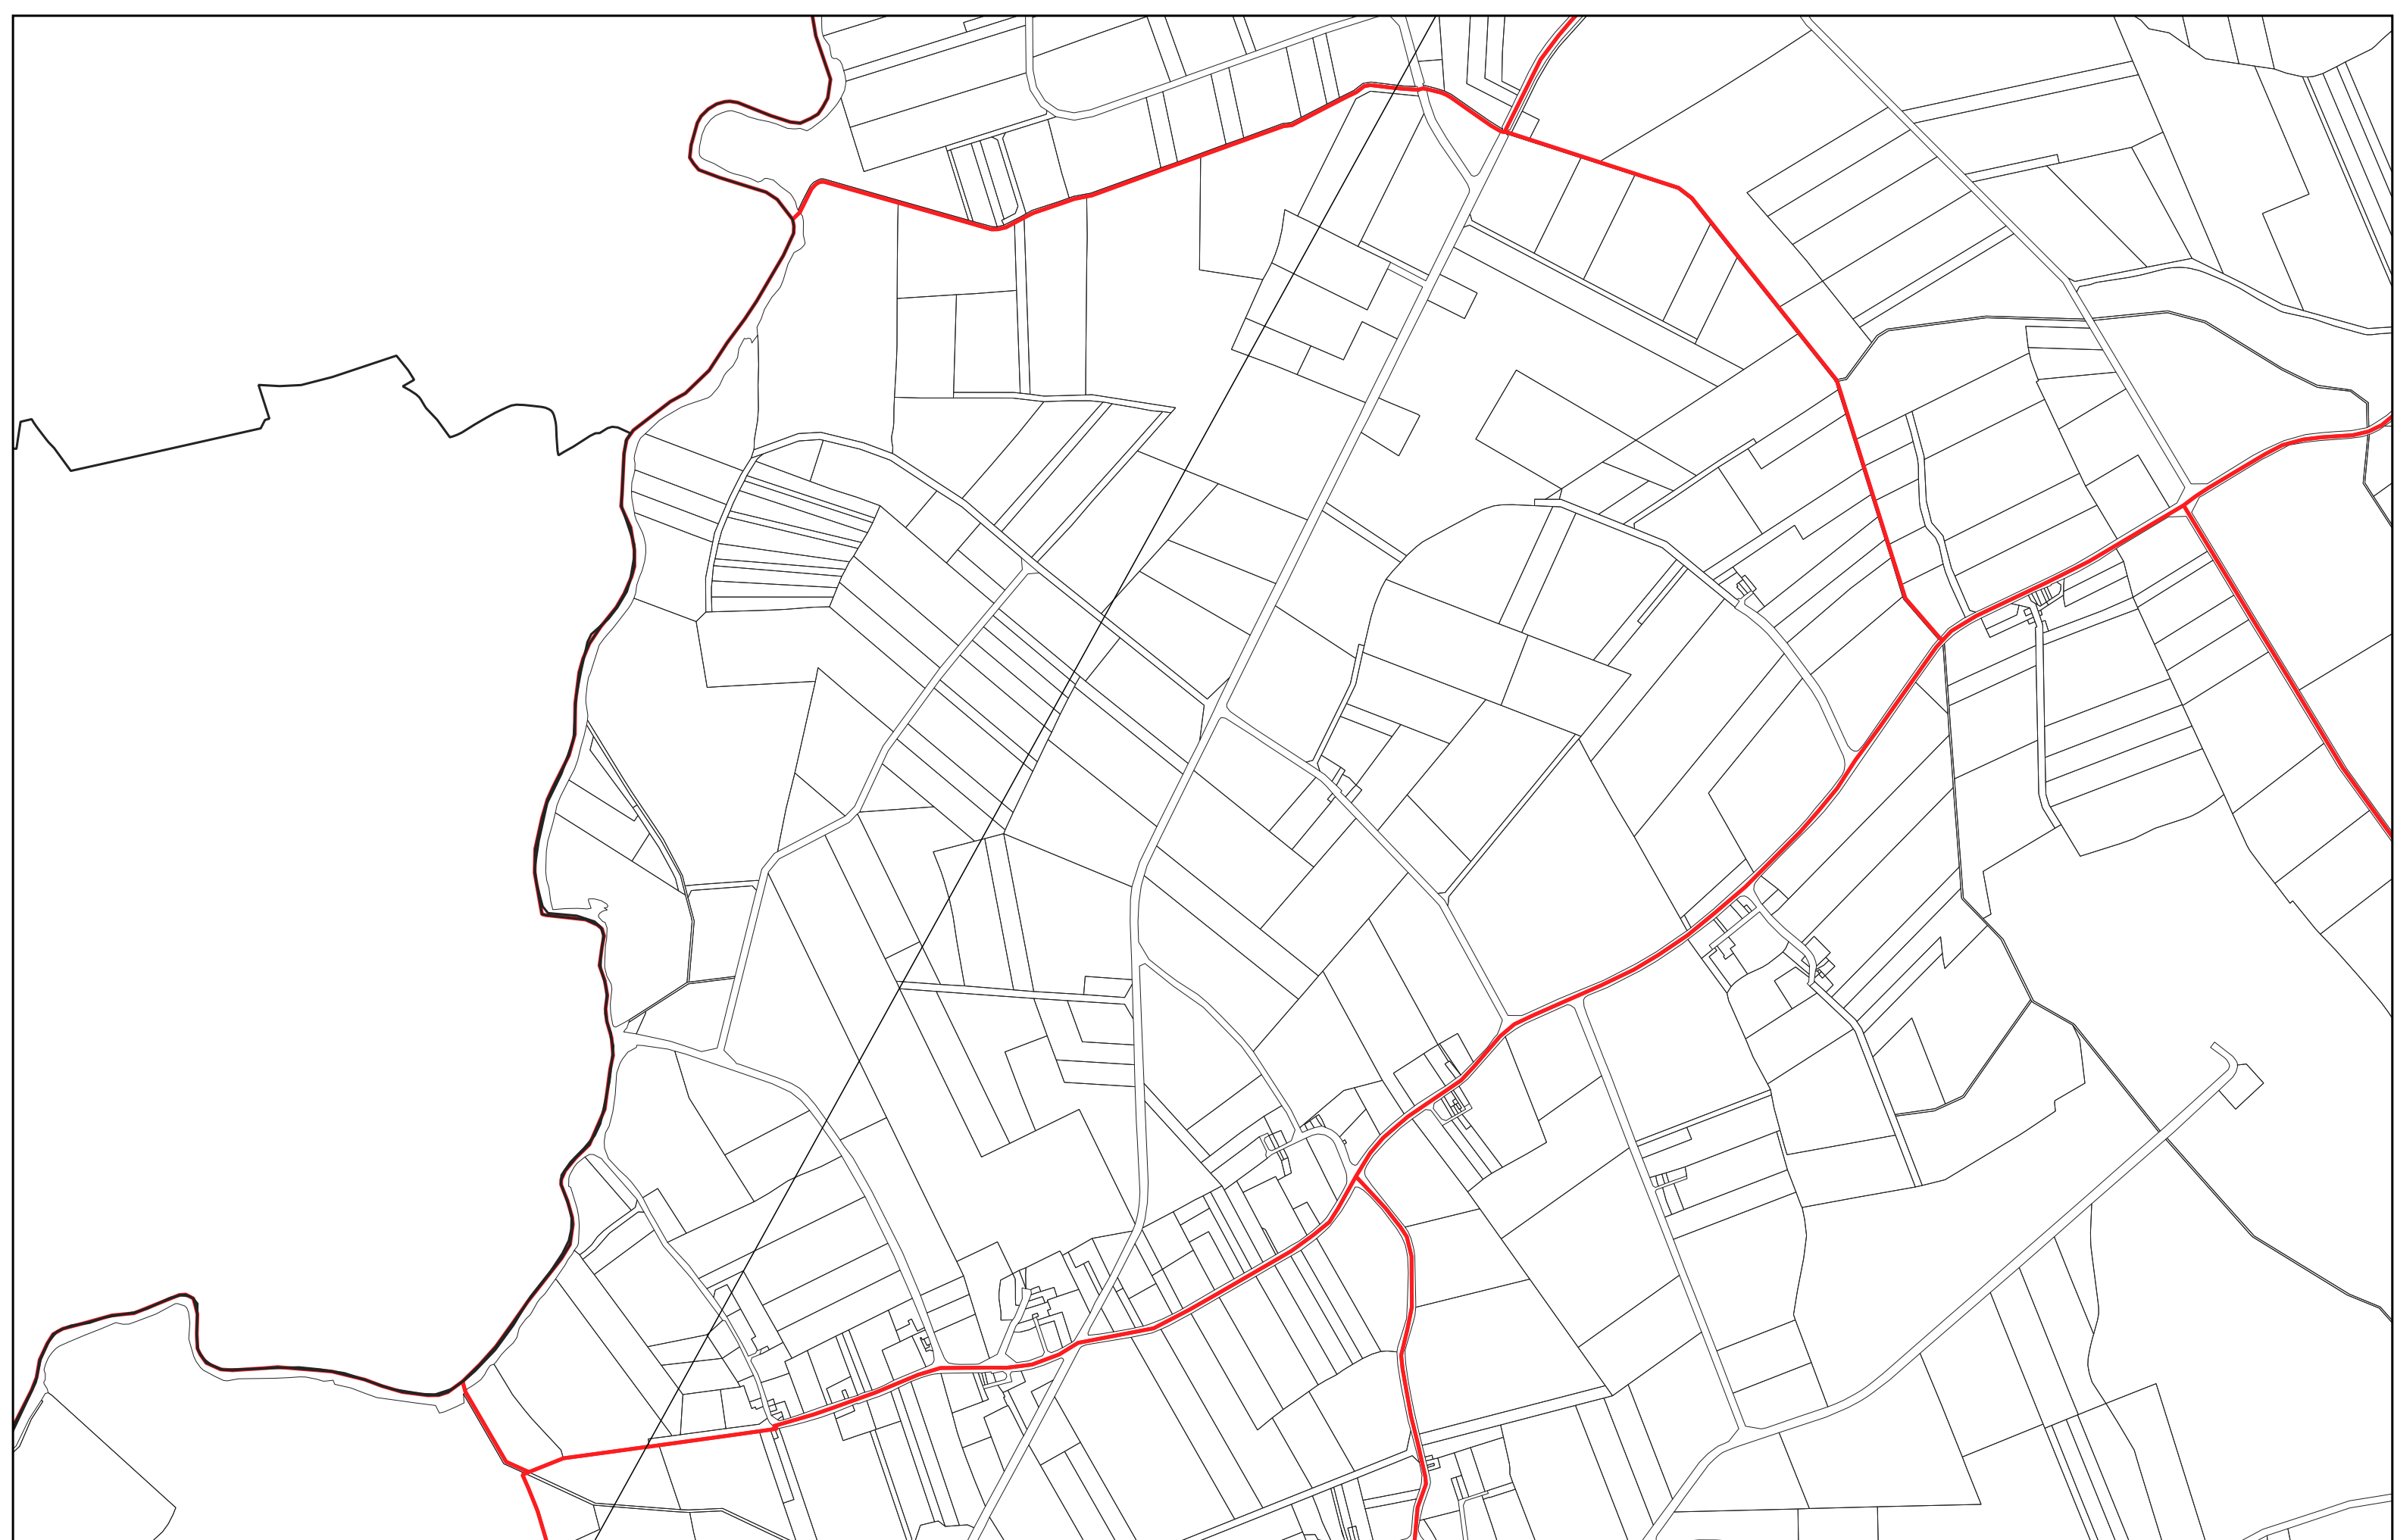

- Limites PERM Taranis
- Limites communales
- ▭ Sections cadastrales
- Parcelles cadastrales

SIXT SUR AFF section **YO**