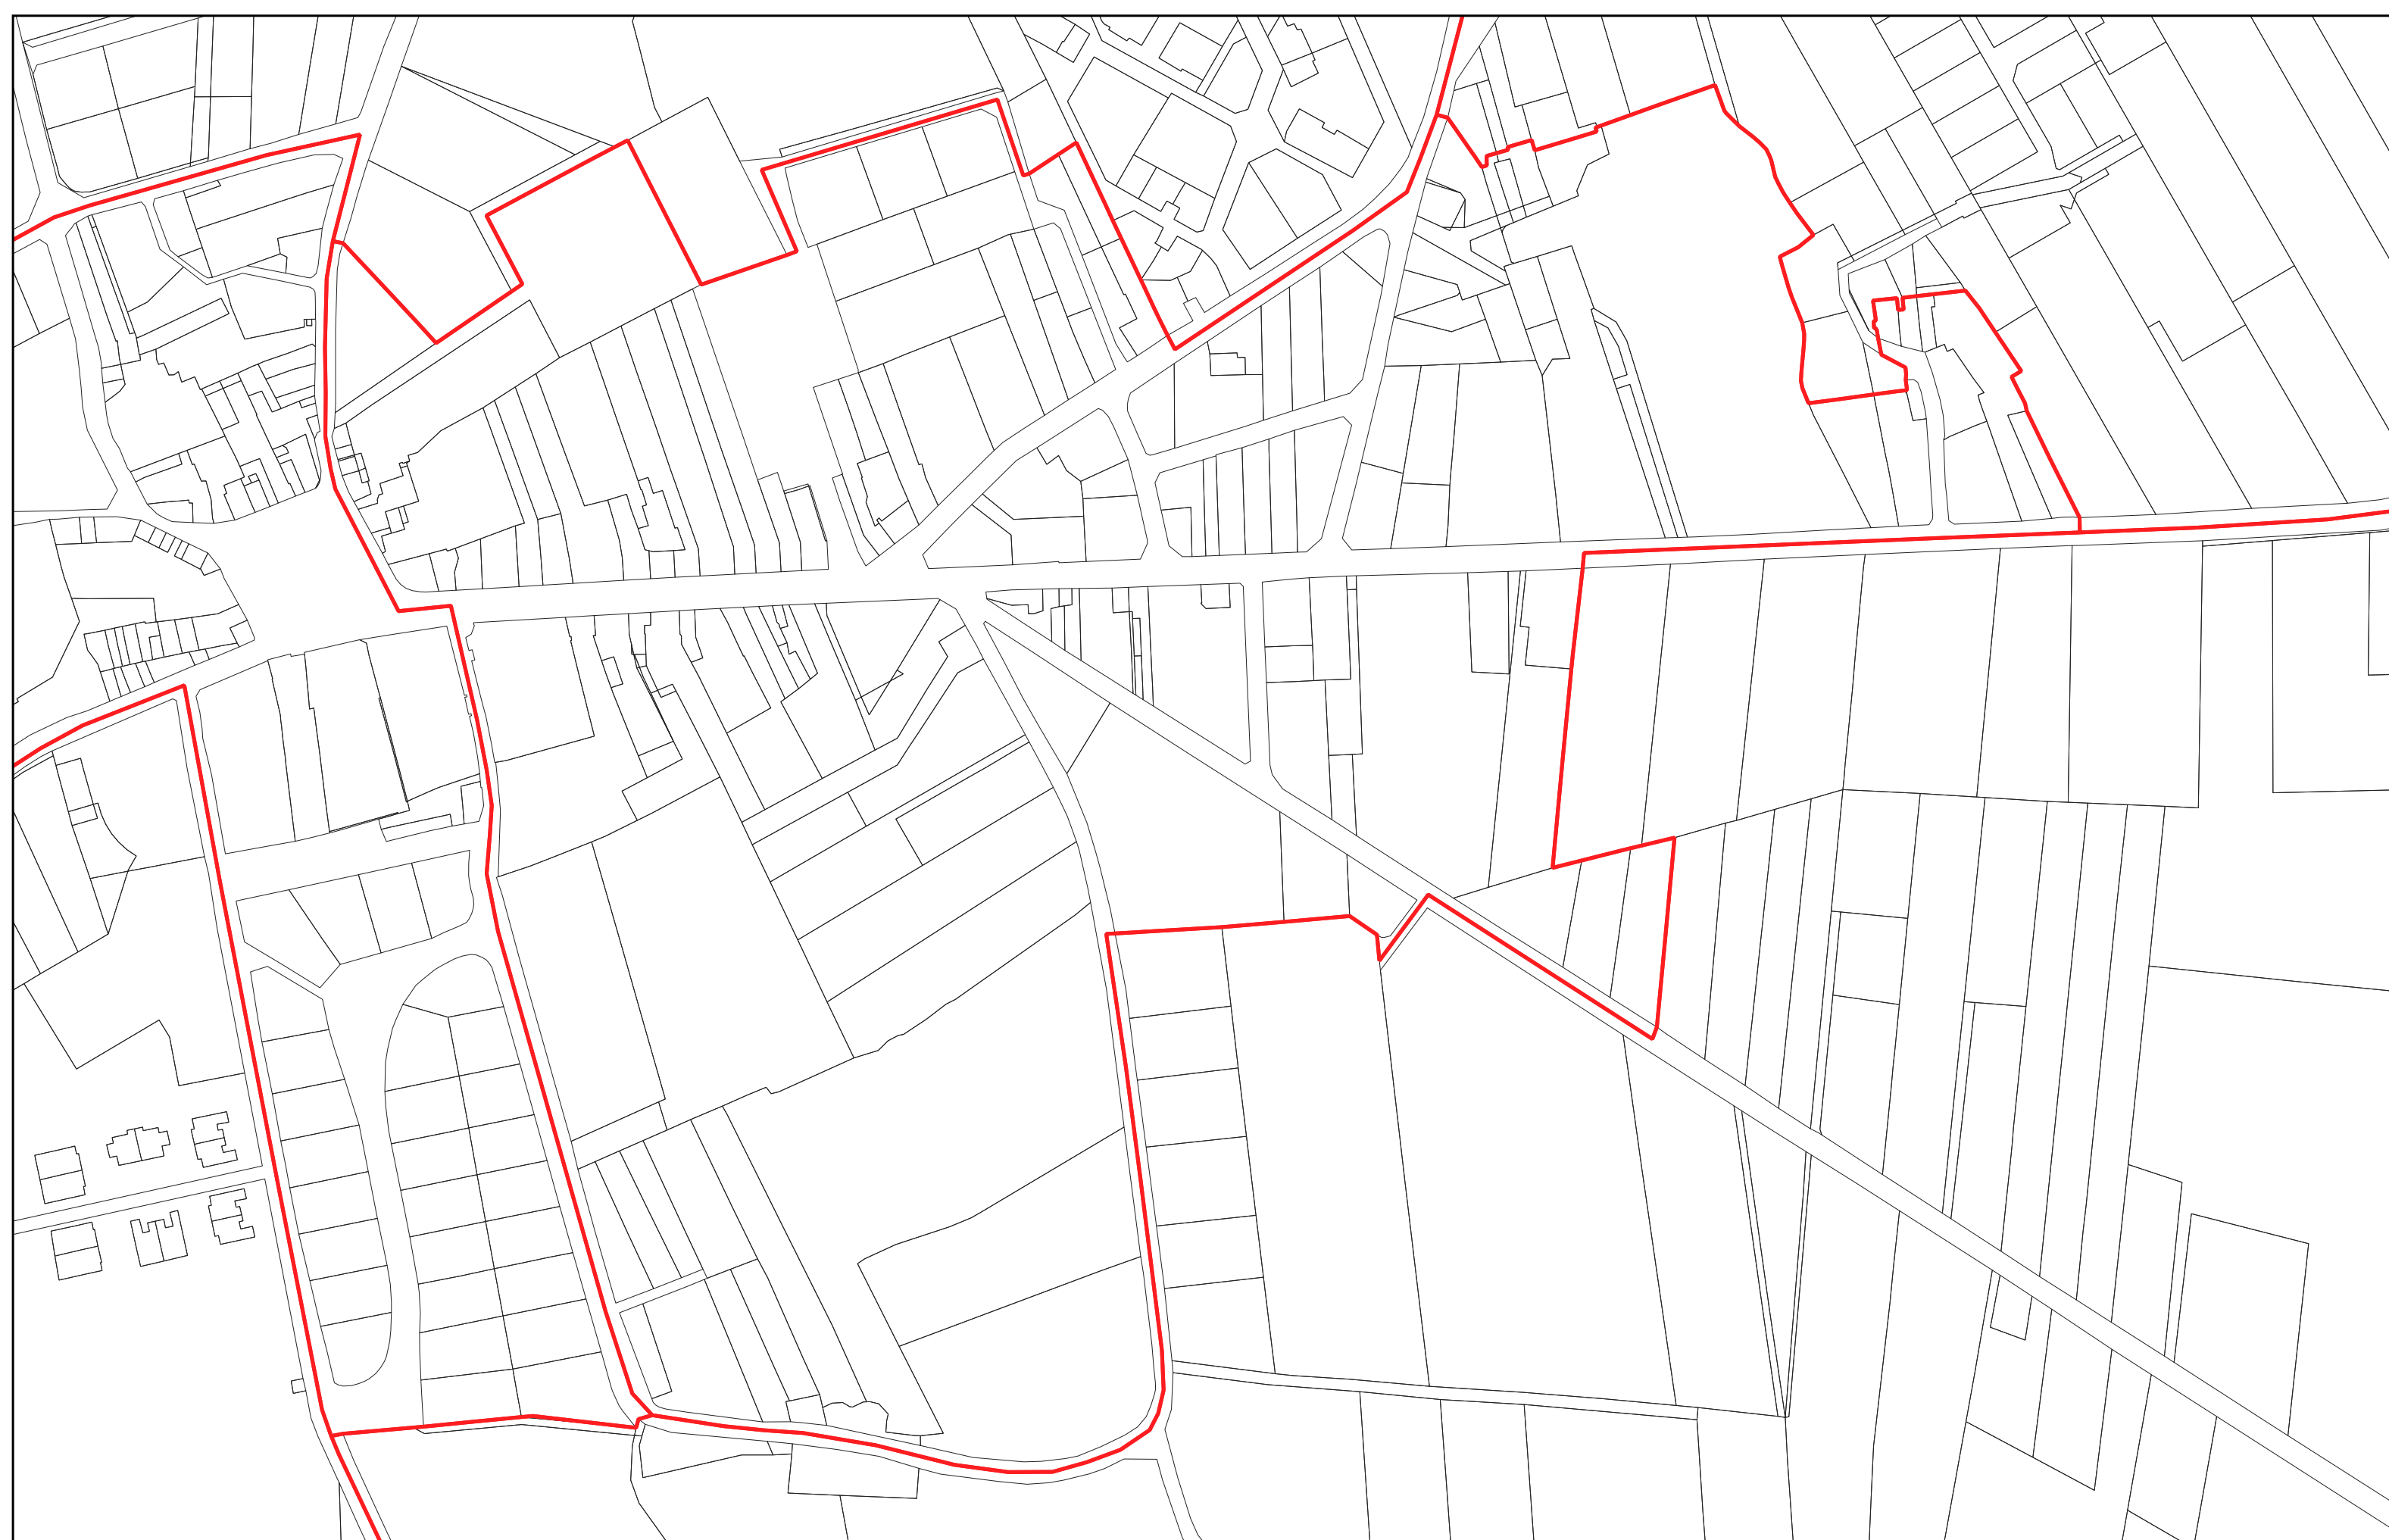

- Limites PERM Taranis
- Limites communales
- ▭ Sections cadastrales
- Parcelles cadastrales

SIXT SUR AFF section **AC**