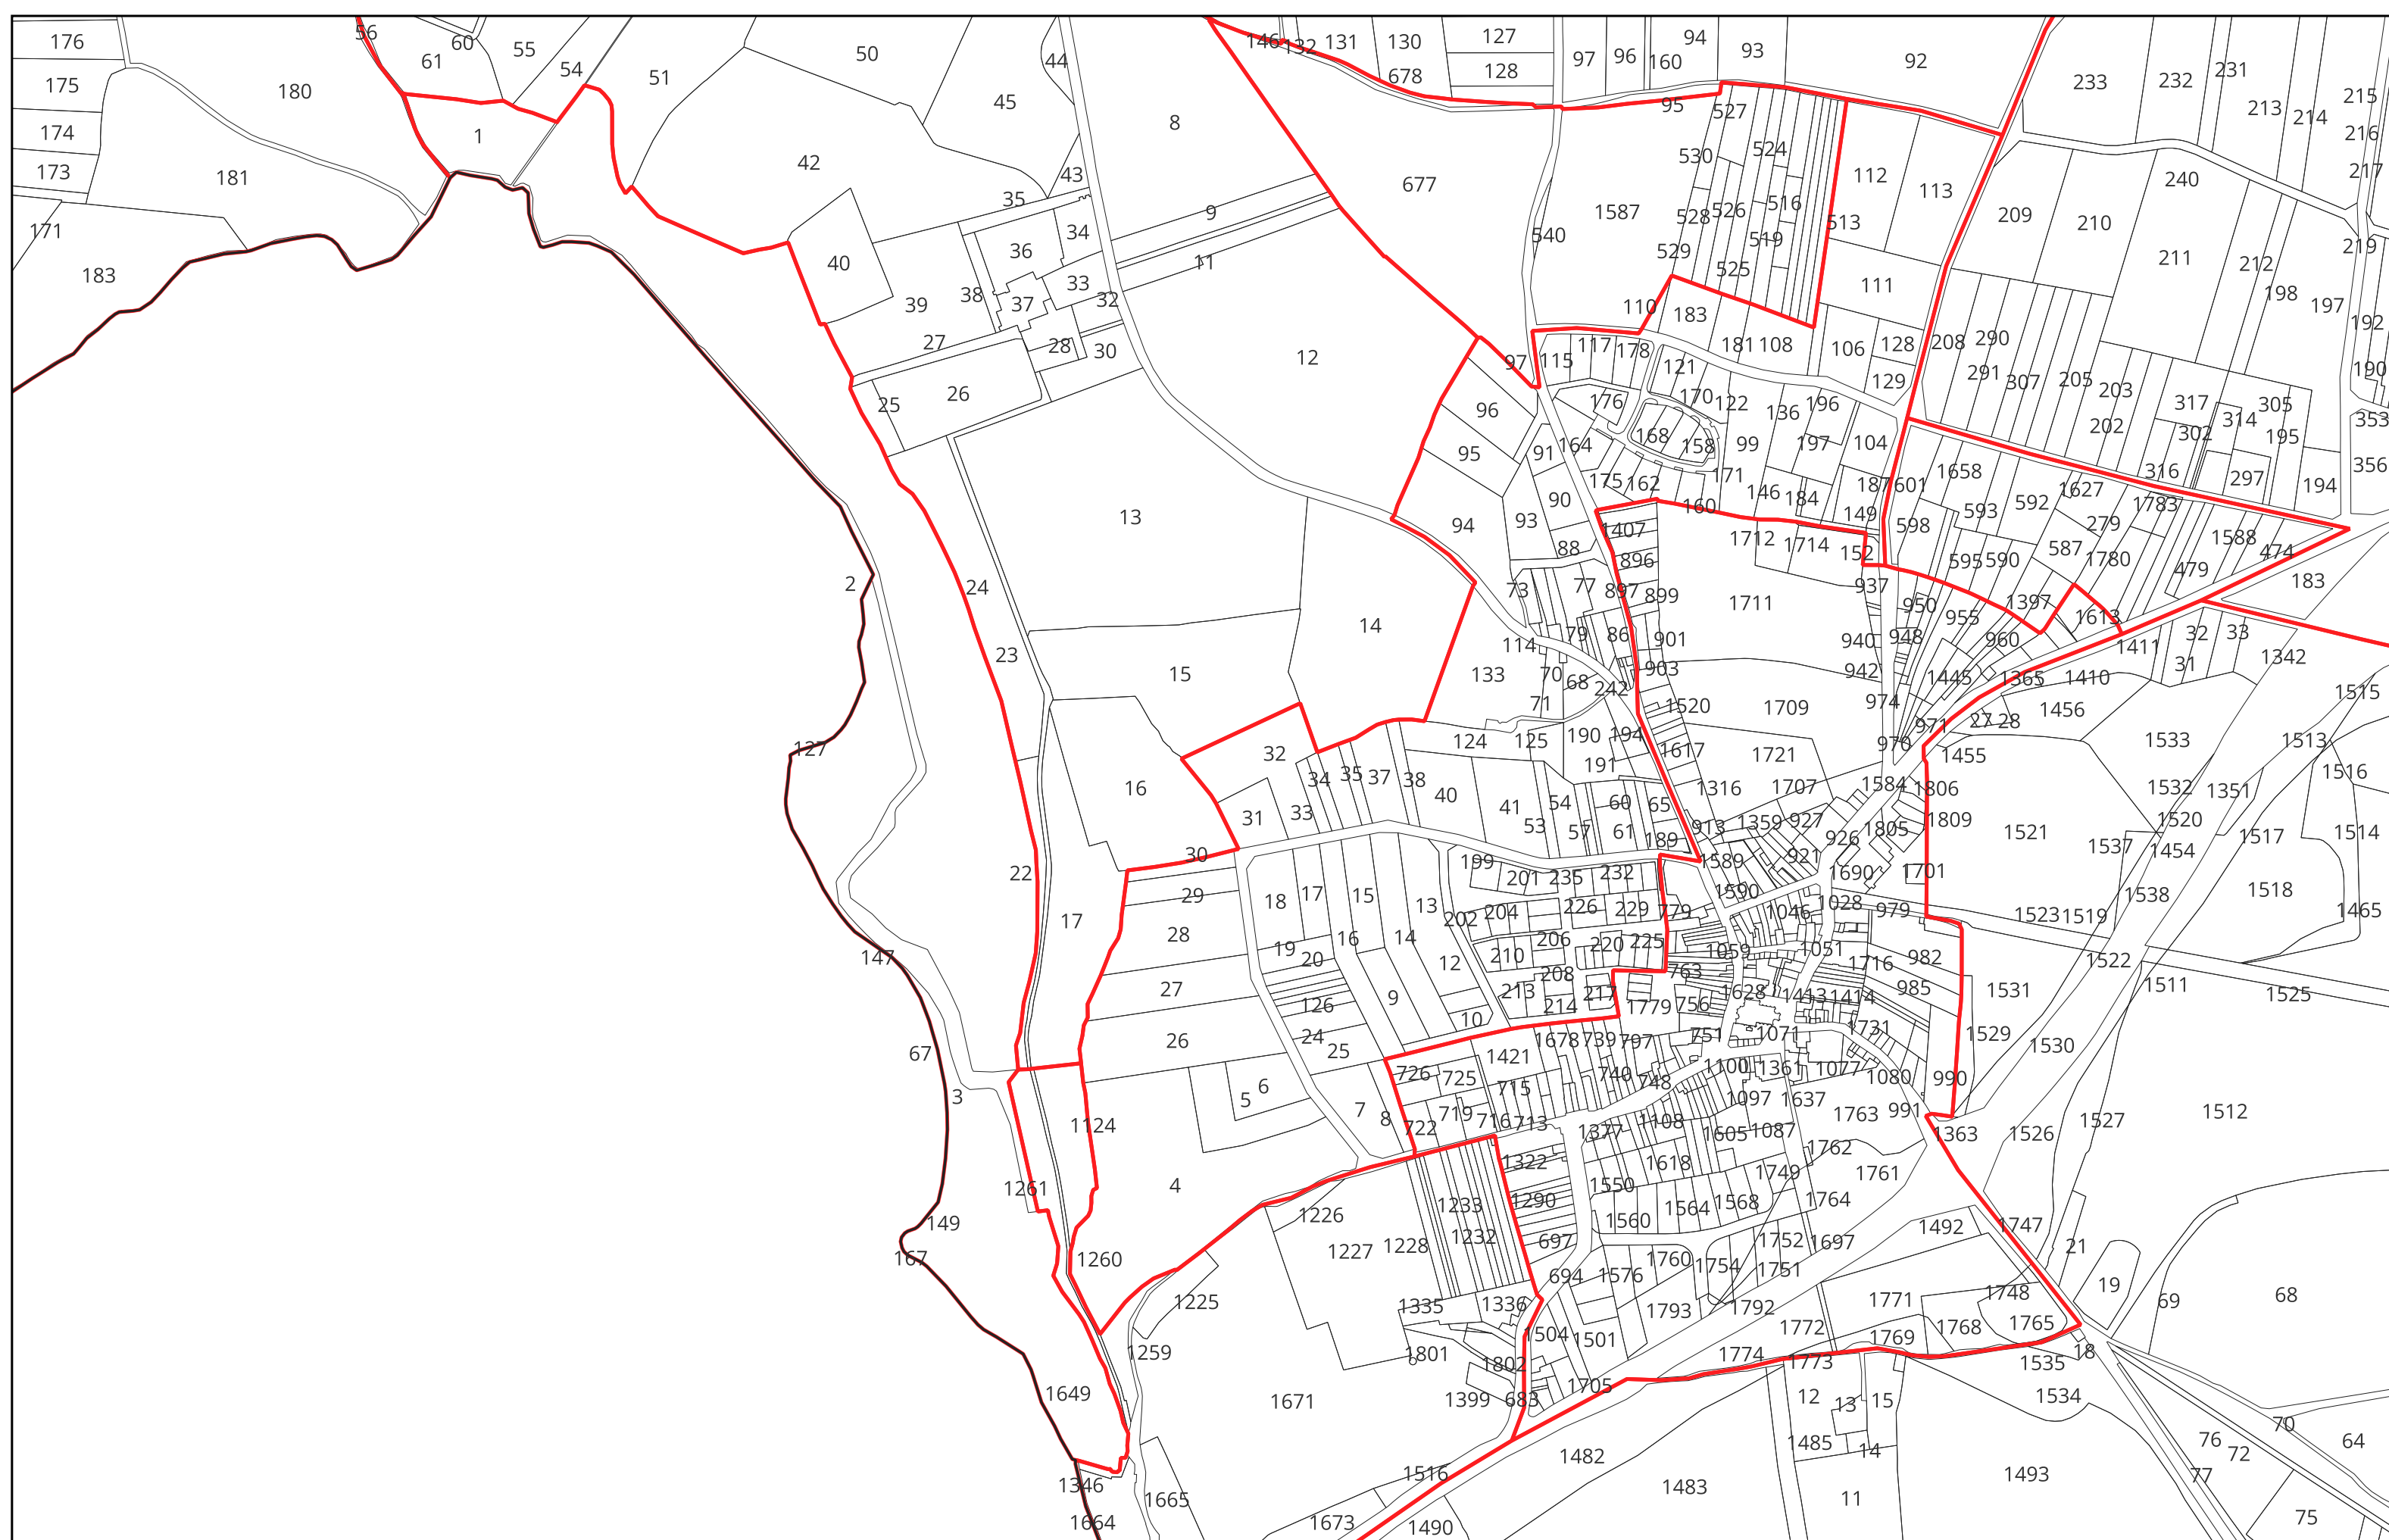

RENAC section **ZD**

- Limites PERM Taranis
- Limites communales
- ▭ Sections cadastrales
- Parcelles cadastrales

RENAC section **ZE**

- Lignes PERM Taranis
- - - Lignes communales
- ▭ Sections cadastrales
- ▭ Parcelles cadastrales